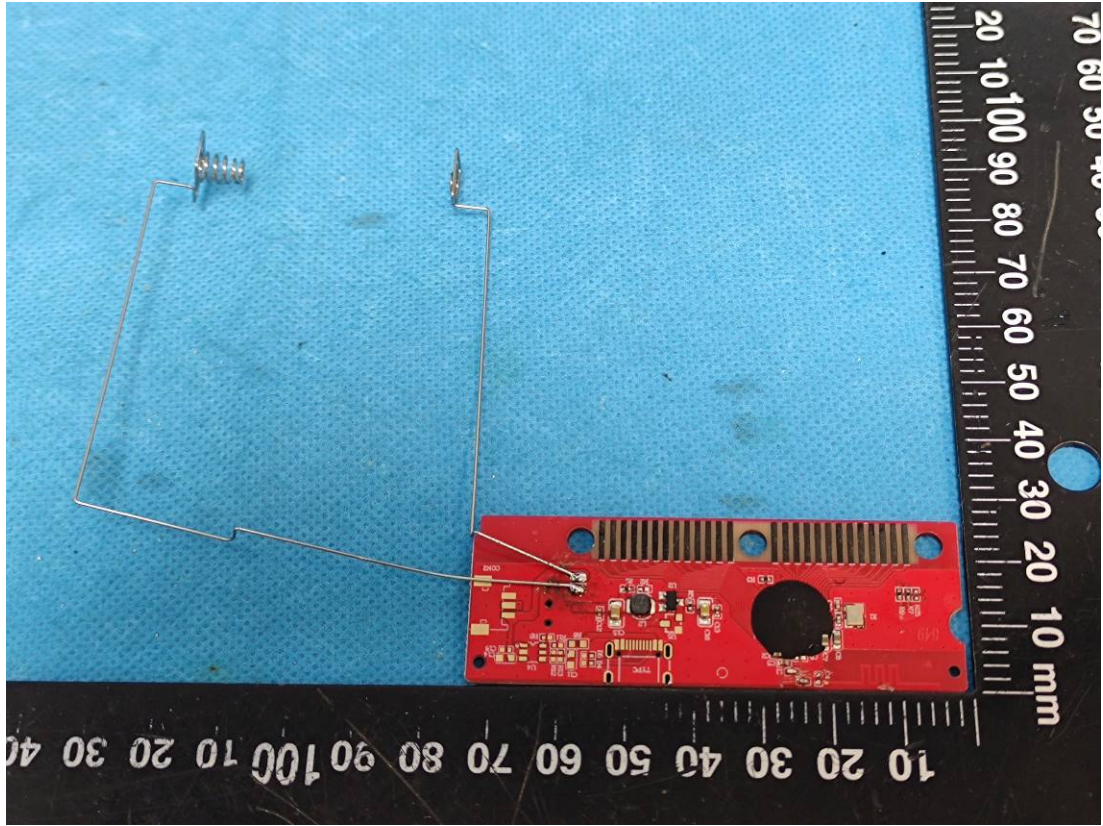

EXHIBIT C - EUT INTERNAL PHOTOGRAPHS

Antenna

50 40 30 20 10 mm

10 20 30 40 50 60 70

117-000392 CK260G V1.0
MA138XX-3 2022-11-30

NUM

CAPS

CHC
N/A
MOT

STP