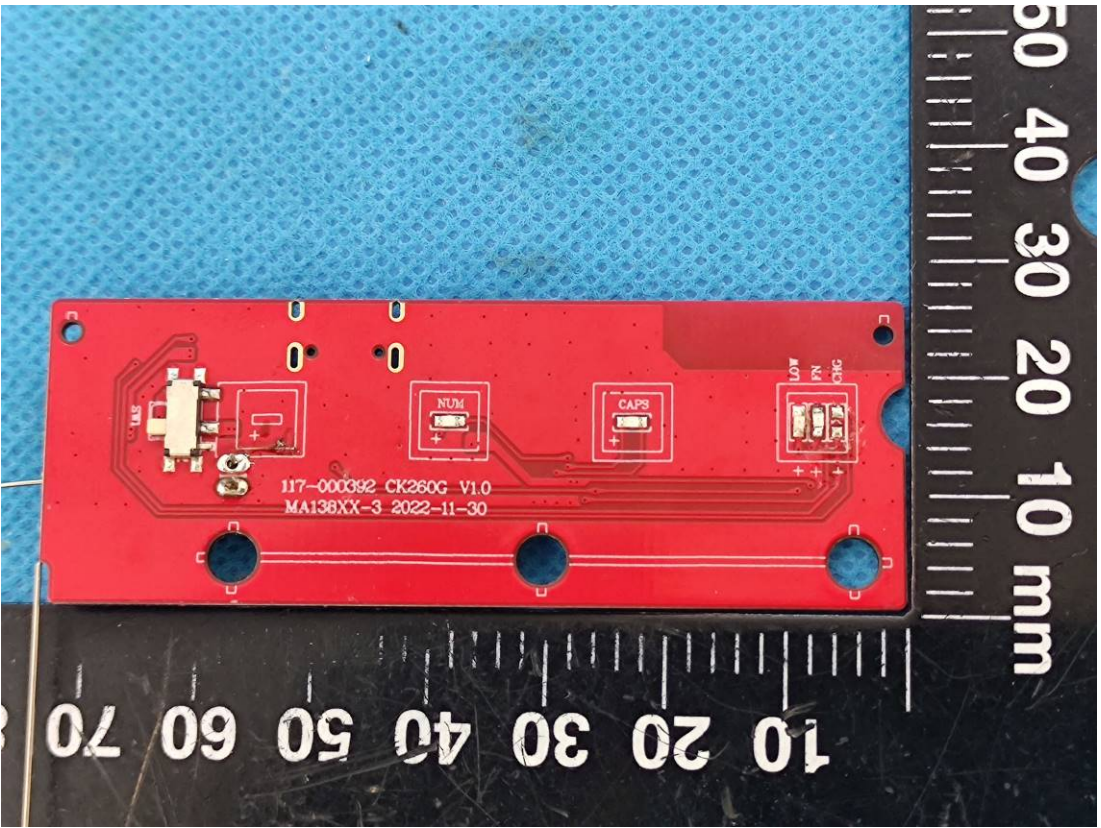

EXHIBIT C - EUT INTERNAL PHOTOGRAPHS

Antenna

50 40 30 20 10 mm

10 20 30 40 50 60 70

117-000392 CK260G V1.0
MA138XX-3 2022-11-30

NUM

CAPS

CHC
N/A
MOT

STP