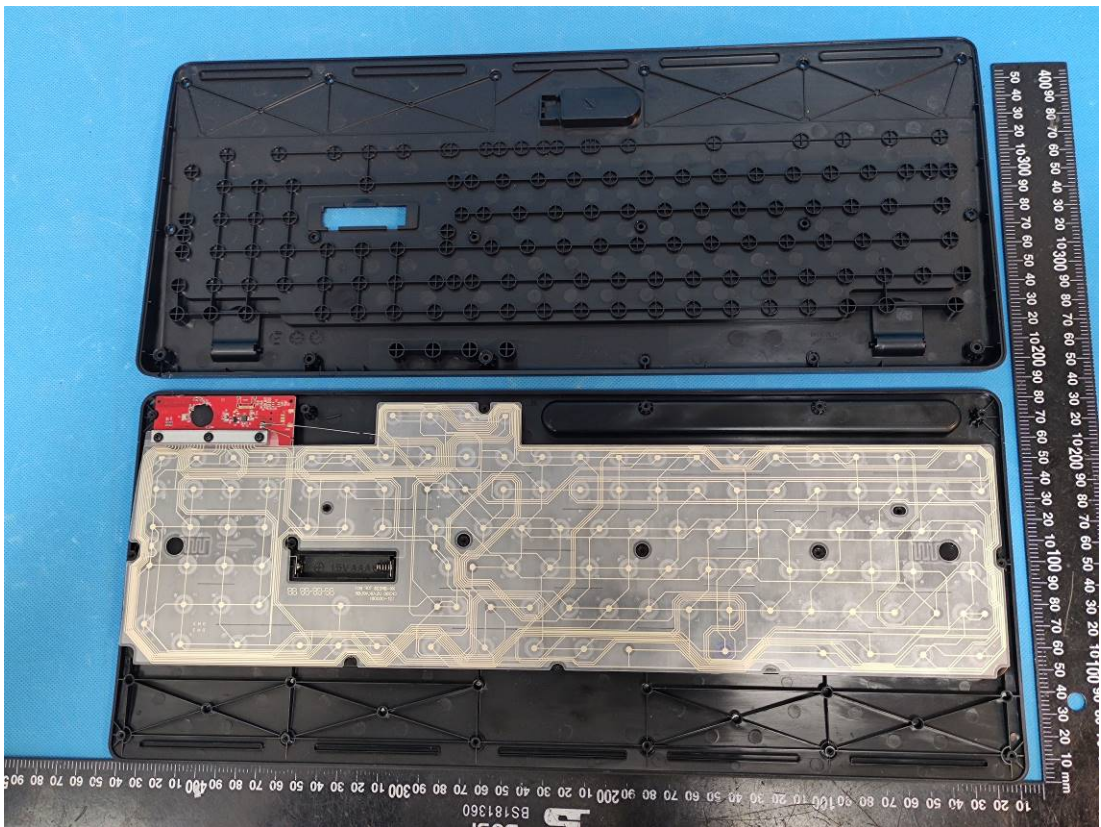

EXHIBIT C - EUT INTERNAL PHOTOGRAPHS

Antenna

50 40 30 20 10 mm

10 20 30 40 50 60 70

117-000392 CK260G V1.0
MA138XX-3 2022-11-30

NUM

CAPS

CHC
N/A
MOT

STP