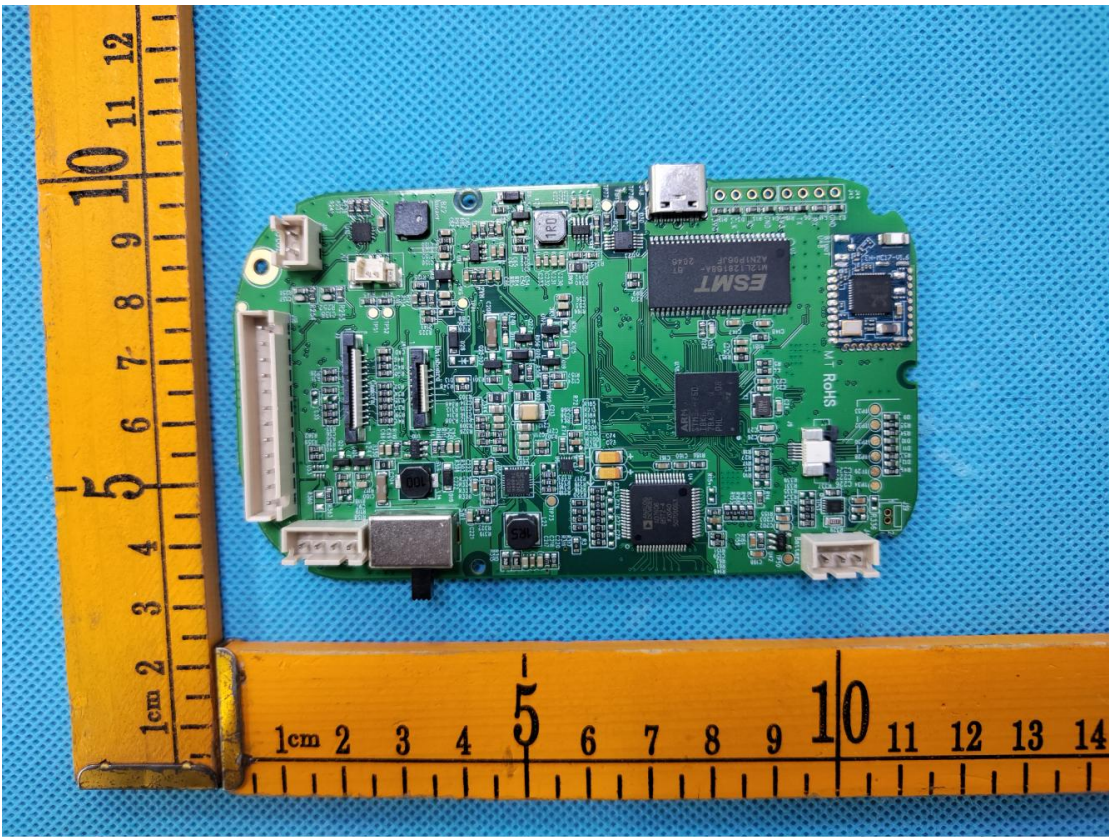

FCC ID:2AMRM-ST-700DPLUS

ANT