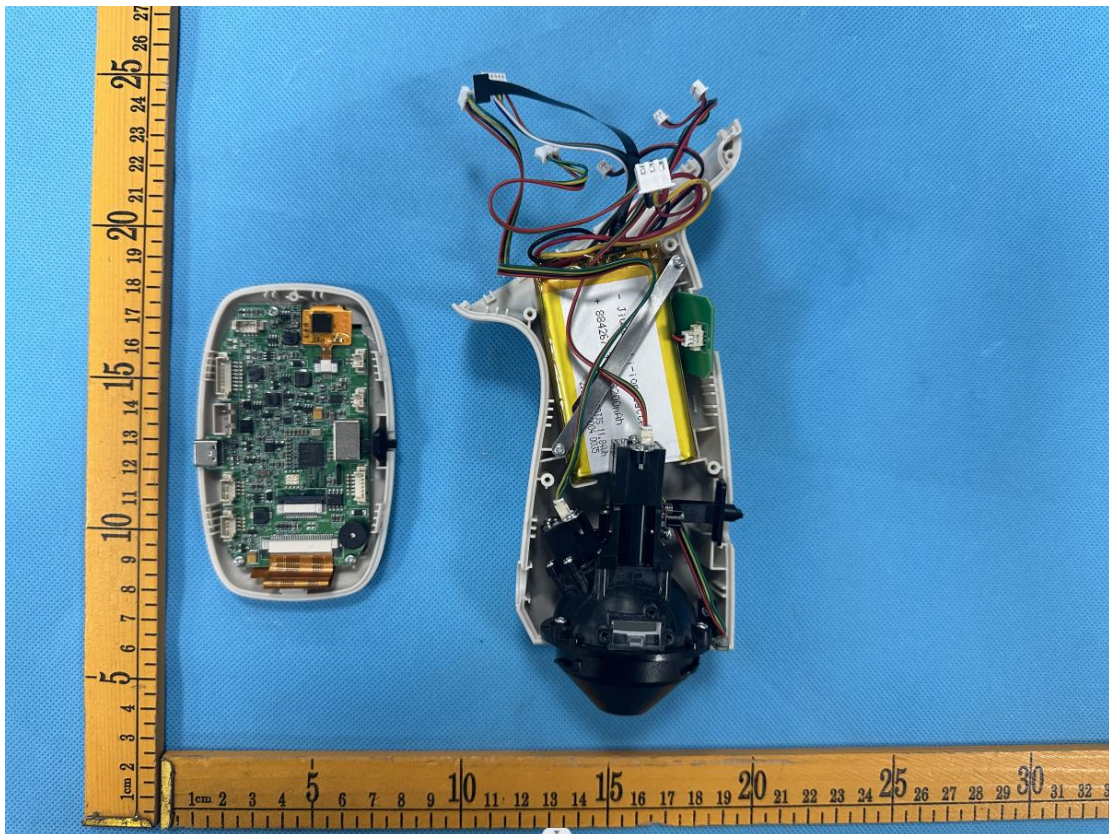

FCC ID:2AMRM-PS2080

ANT