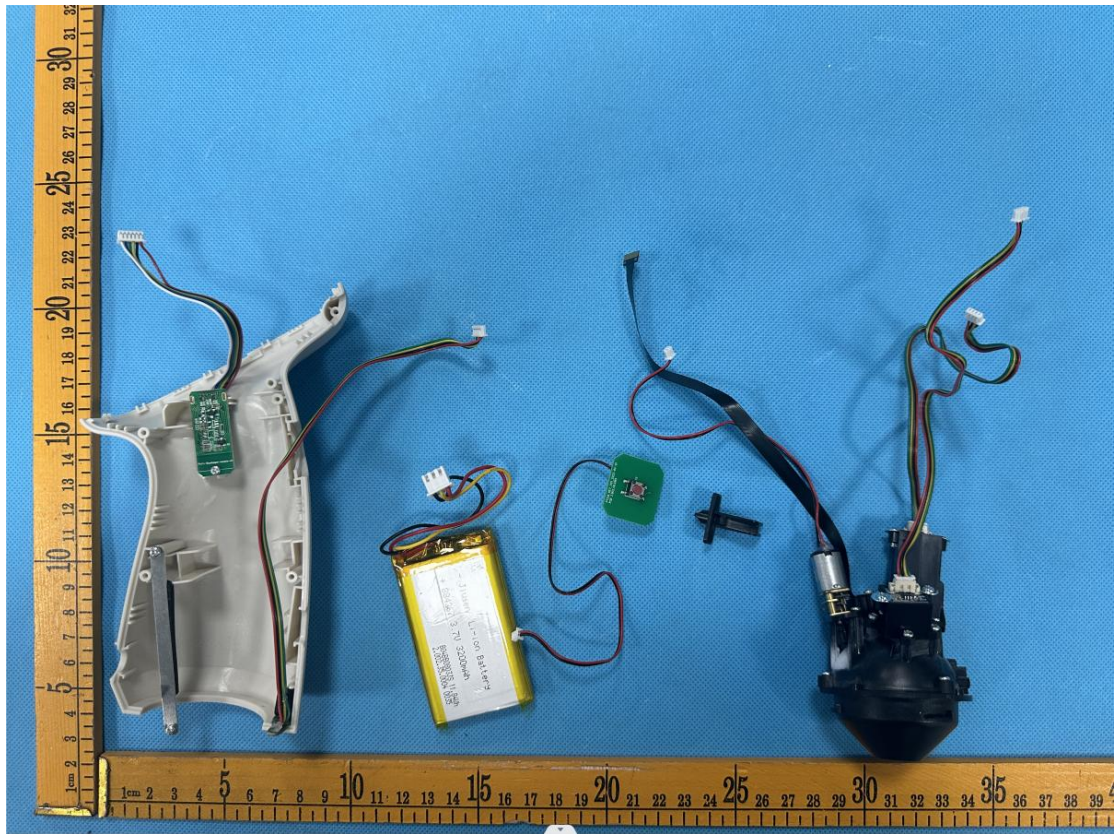

FCC ID:2AMRM-PS2080

ANT