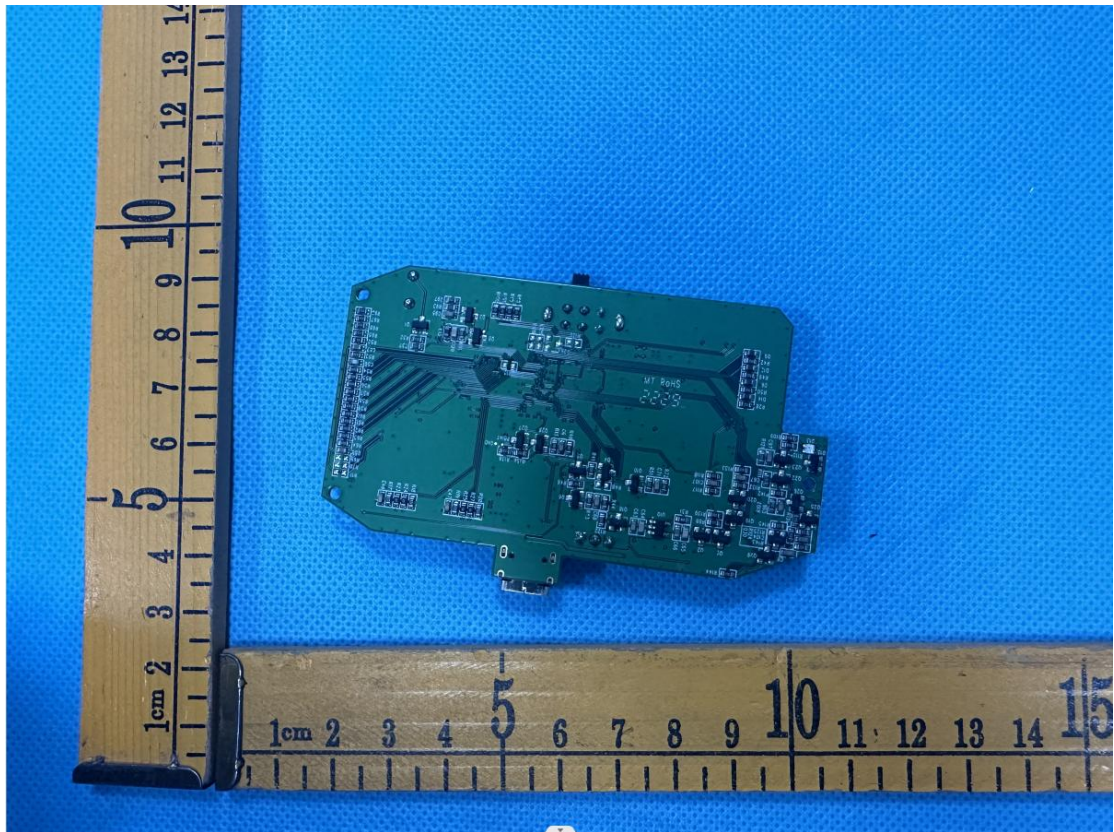

FCC ID:2AMRM-PS2080

ANT