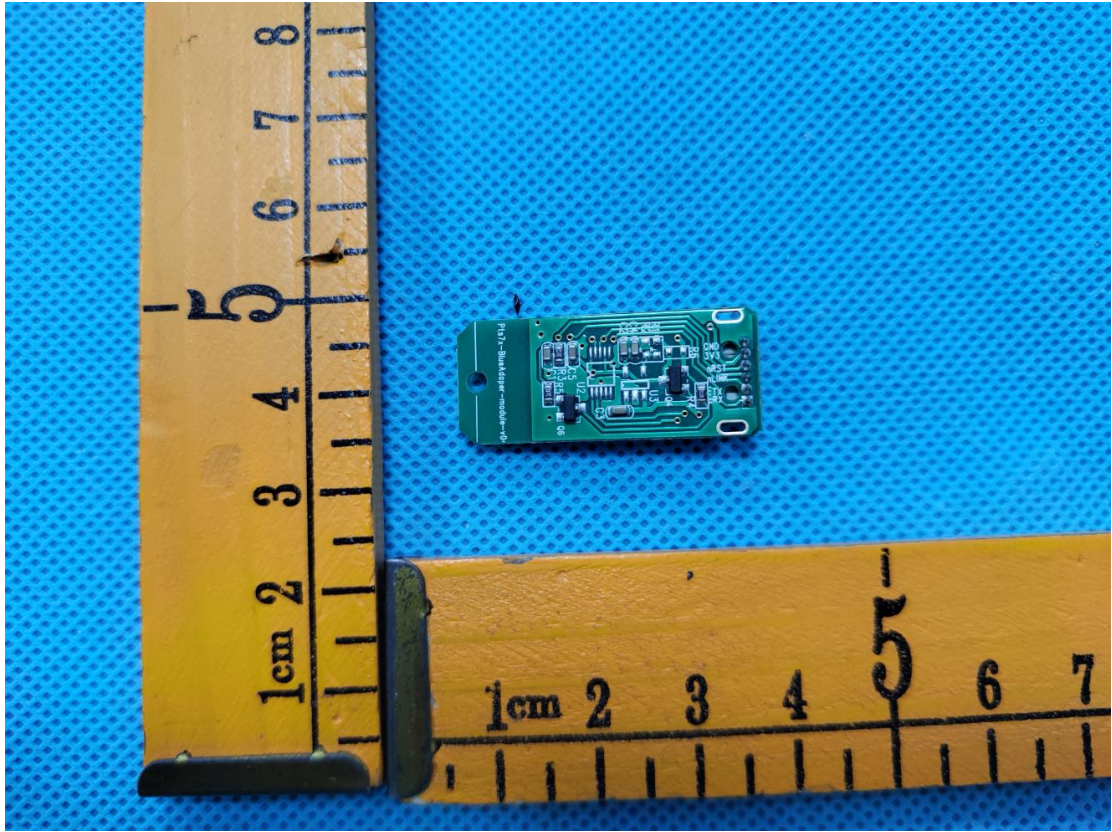

FCC ID:2AMRM-PS2080

ANT