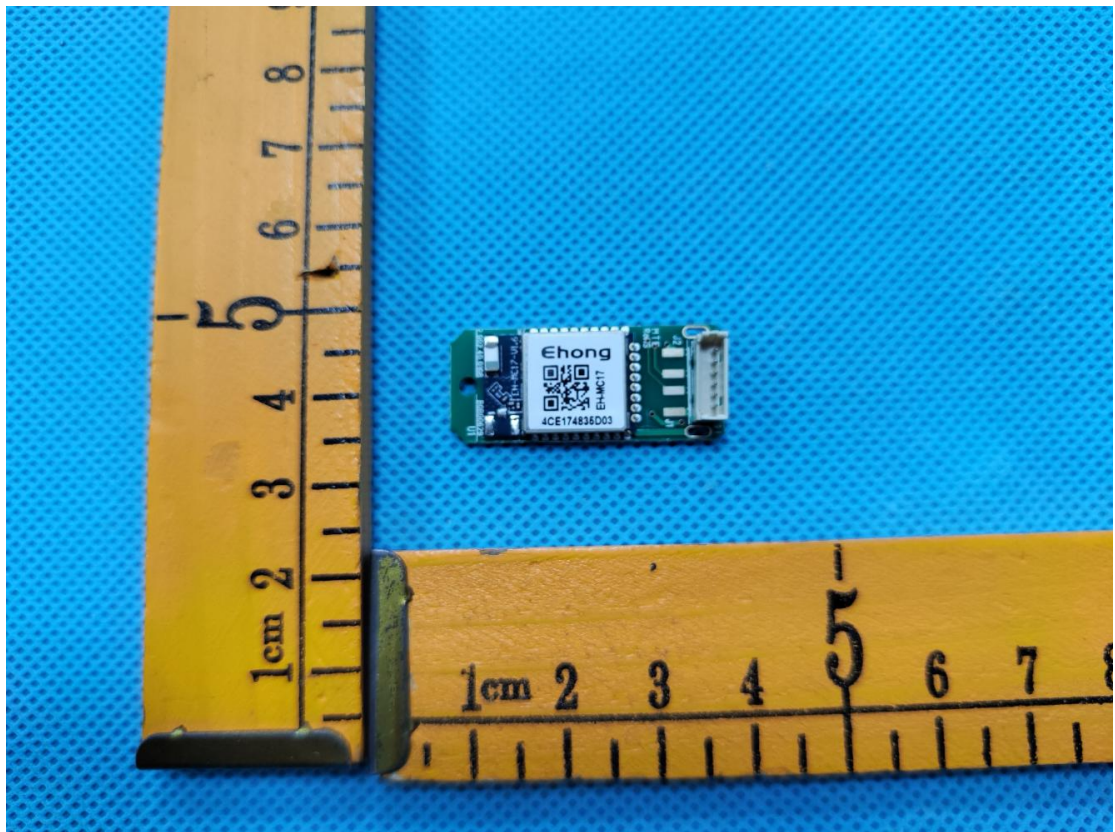

FCC ID:2AMRM-PS2080

ANT