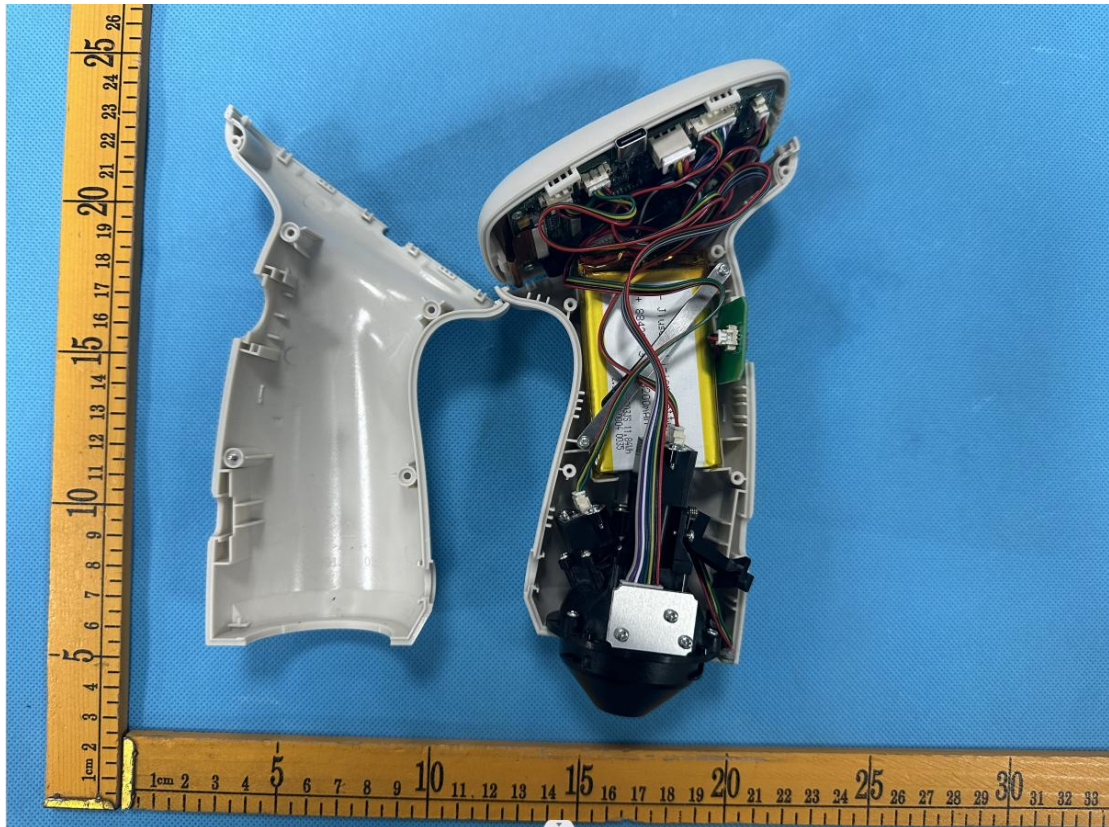

FCC ID:2AMRM-PS2080

ANT