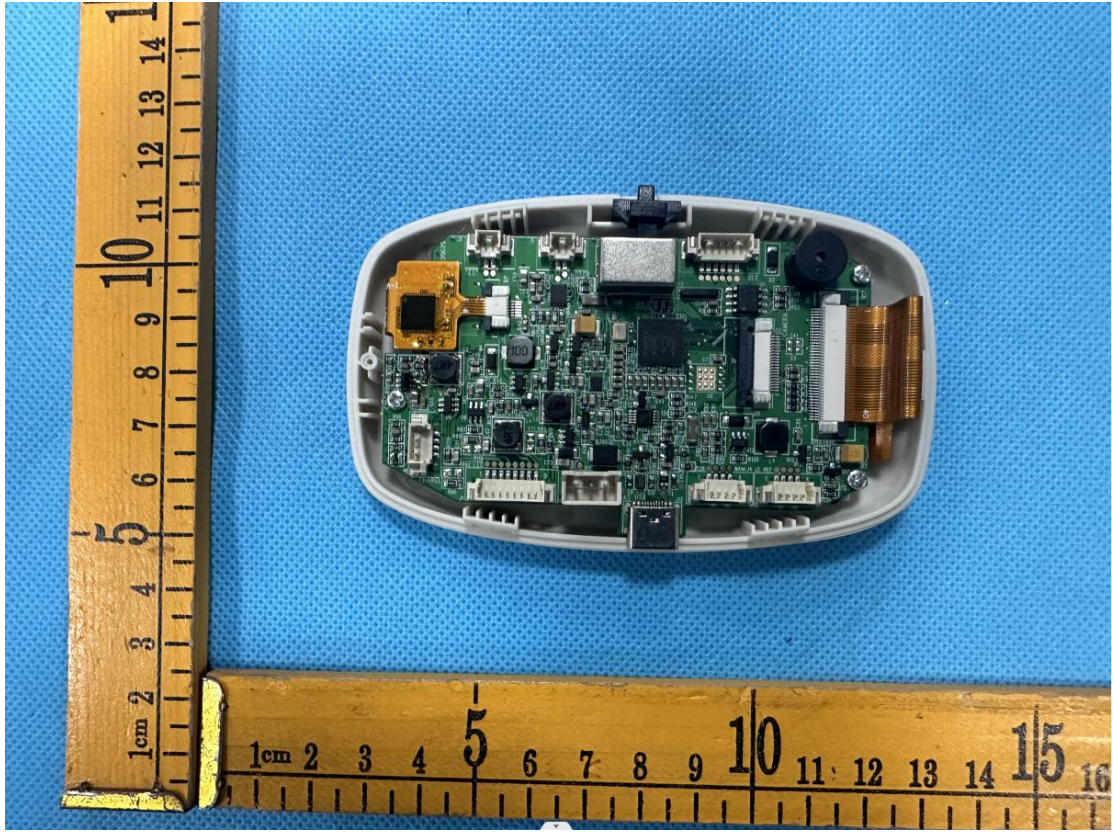

FCC ID:2AMRM-PS2080

ANT