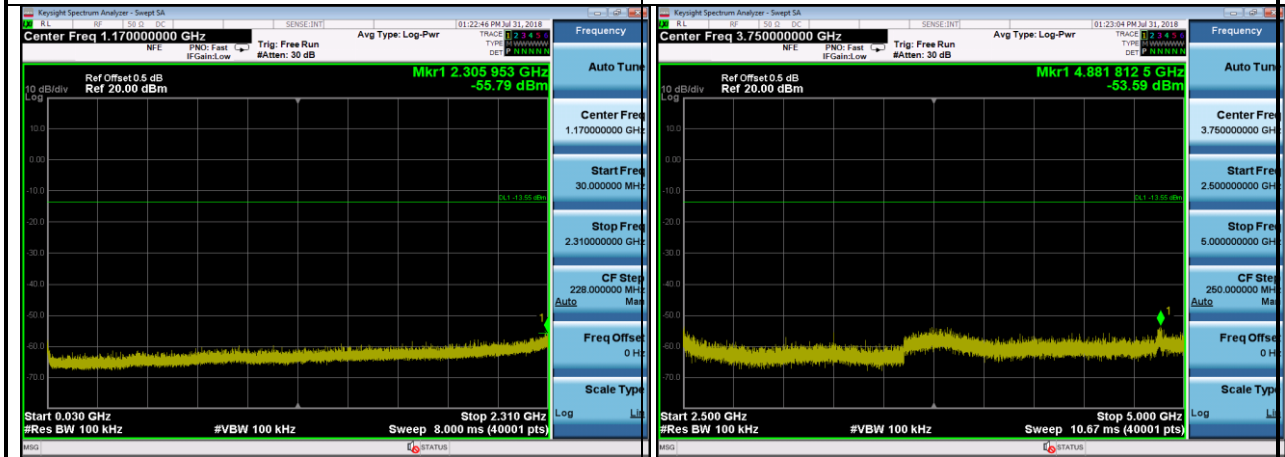

802.11b,2437MHz,Ant0,Plot 4,2500MHz~5000MHz

802.11b,2437MHz,Ant0,Plot 5,5000MHz~25000MHz

802.11b,2462MHz,Ant0,Plot 1,Reference Level

802.11b,2462MHz,Ant0,Plot 2,Band Edge

802.11b,2462MHz,Ant0,Plot 3,30MHz~2310MHz

802.11b,2462MHz,Ant0,Plot 4,2500MHz~5000MHz

802.11g,2437MHz,Ant0,Plot 1,Reference Level

802.11g,2437MHz,Ant0,Plot 2,Band Edge

802.11g,2437MHz,Ant0,Plot 3,30MHz~2310MHz

802.11g,2437MHz,Ant0,Plot 4,2500MHz~5000MHz

802.11g,2437MHz,Ant0,Plot 5,5000MHz~25000MHz

802.11g,2462MHz,Ant0,Plot 1,Reference Level

802.11g,2462MHz,Ant0,Plot 2,Band Edge

802.11g,2462MHz,Ant0,Plot 3,30MHz~2310MHz

802.11g,2462MHz,Ant0,Plot 4,2500MHz~5000MHz