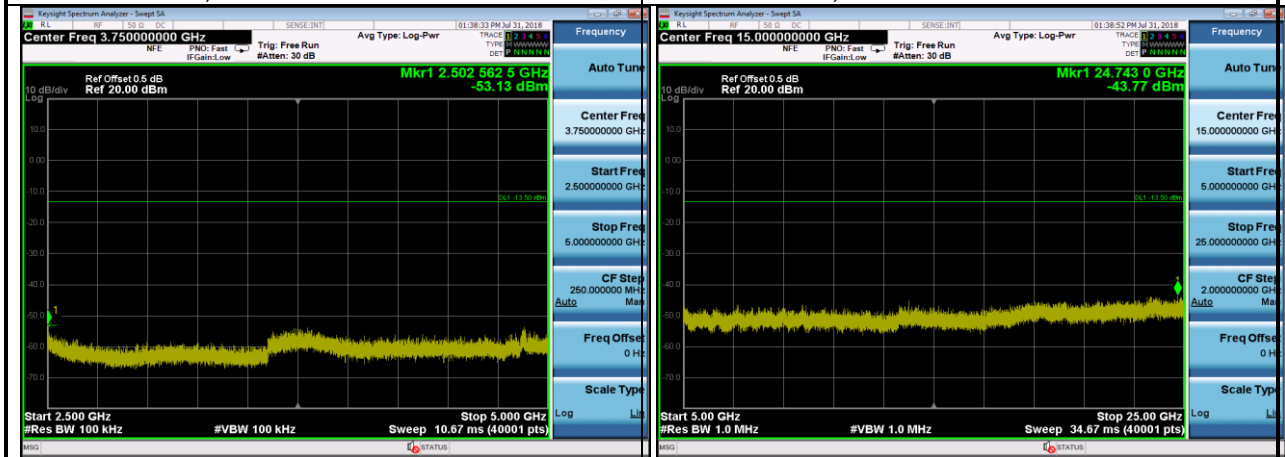

802.11n(HT20),2412MHz,Ant0,Plot  
5,5500MHz~25000MHz

802.11n(HT20),2437MHz,Ant0,Plot  
1,Reference Level

802.11n(HT20),2437MHz,Ant0,Plot  
2,Band Edge

802.11n(HT20),2437MHz,Ant0,Plot  
3,30MHz~2310MHz

802.11n(HT20),2437MHz,Ant0,Plot  
4,2500MHz~5000MHz

802.11n(HT20),2437MHz,Ant0,Plot  
5,5000MHz~25000MHz

802.11n(HT20),2462MHz,Ant0,Plot  
1,Reference Level

802.11n(HT20),2462MHz,Ant0,Plot  
2,Band Edge

802.11n(HT20),2462MHz,Ant0,Plot  
3,30MHz~2310MHz

802.11n(HT20),2462MHz,Ant0,Plot  
4,2500MHz~5000MHz