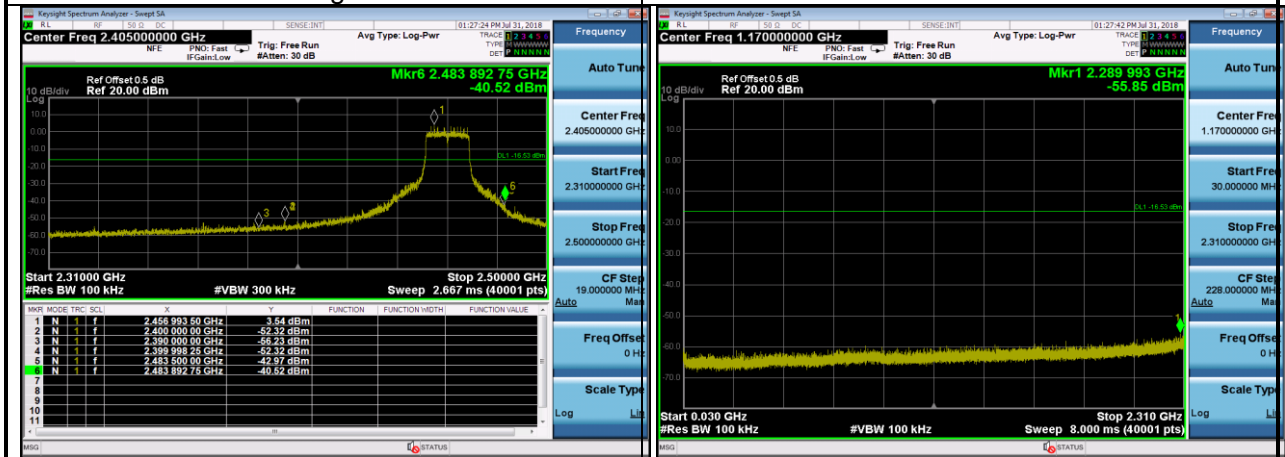

802.11b,2437MHz,Ant0,Plot 4,2500MHz~5000MHz

802.11b,2437MHz,Ant0,Plot 5,5000MHz~25000MHz

802.11b,2462MHz,Ant0,Plot 1,Reference Level

802.11b,2462MHz,Ant0,Plot 2,Band Edge

802.11b,2462MHz,Ant0,Plot 3,30MHz~2310MHz

802.11b,2462MHz,Ant0,Plot 4,2500MHz~5000MHz

802.11g,2437MHz,Ant0,Plot 1,Reference Level

802.11g,2437MHz,Ant0,Plot 2,Band Edge

802.11g,2437MHz,Ant0,Plot 3,30MHz~2310MHz

802.11g,2437MHz,Ant0,Plot 4,2500MHz~5000MHz

802.11g,2437MHz,Ant0,Plot 5,5000MHz~25000MHz

802.11g,2462MHz,Ant0,Plot 1,Reference Level

802.11g,2462MHz,Ant0,Plot 2,Band Edge

802.11g,2462MHz,Ant0,Plot 3,30MHz~2310MHz

802.11g,2462MHz,Ant0,Plot 4,2500MHz~5000MHz