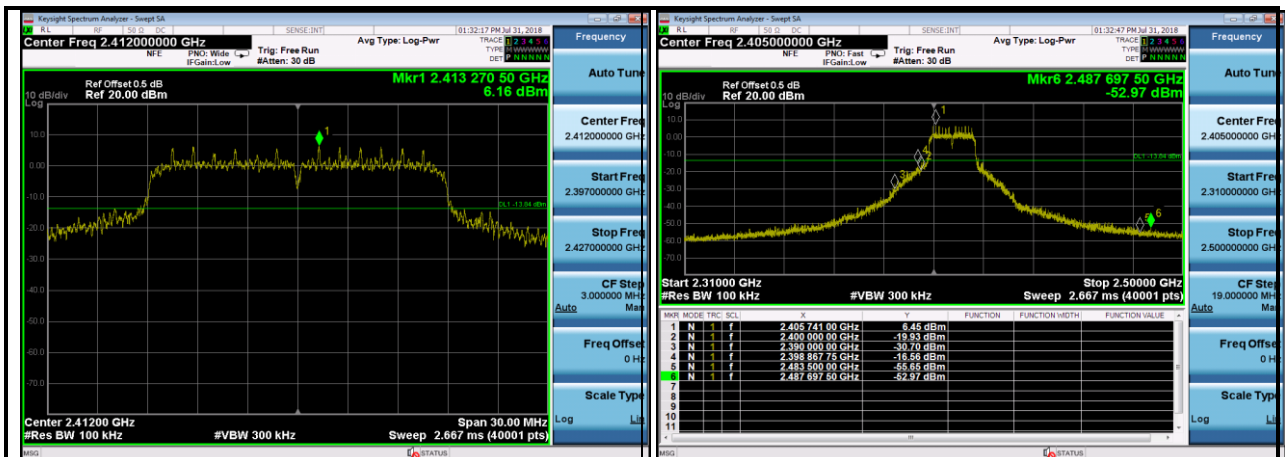

802.11g,2437MHz,Ant0,Plot 5,5000MHz~25000MHz

802.11g,2462MHz,Ant0,Plot 1,Reference Level

802.11g,2462MHz,Ant0,Plot 2,Band Edge

802.11g,2462MHz,Ant0,Plot 3,30MHz~2310MHz

802.11g,2462MHz,Ant0,Plot 4,2500MHz~5000MHz

802.11g,2462MHz,Ant0,Plot 5,5000MHz~25000MHz

802.11n(HT20),2412MHz,Ant0,Plot 1,Reference Level

802.11n(HT20),2412MHz,Ant0,Plot 2,Band Edge

802.11n(HT20),2412MHz,Ant0,Plot  
3,30MHz~2310MHz

802.11n(HT20),2412MHz,Ant0,Plot  
4,2500MHz~5000MHz