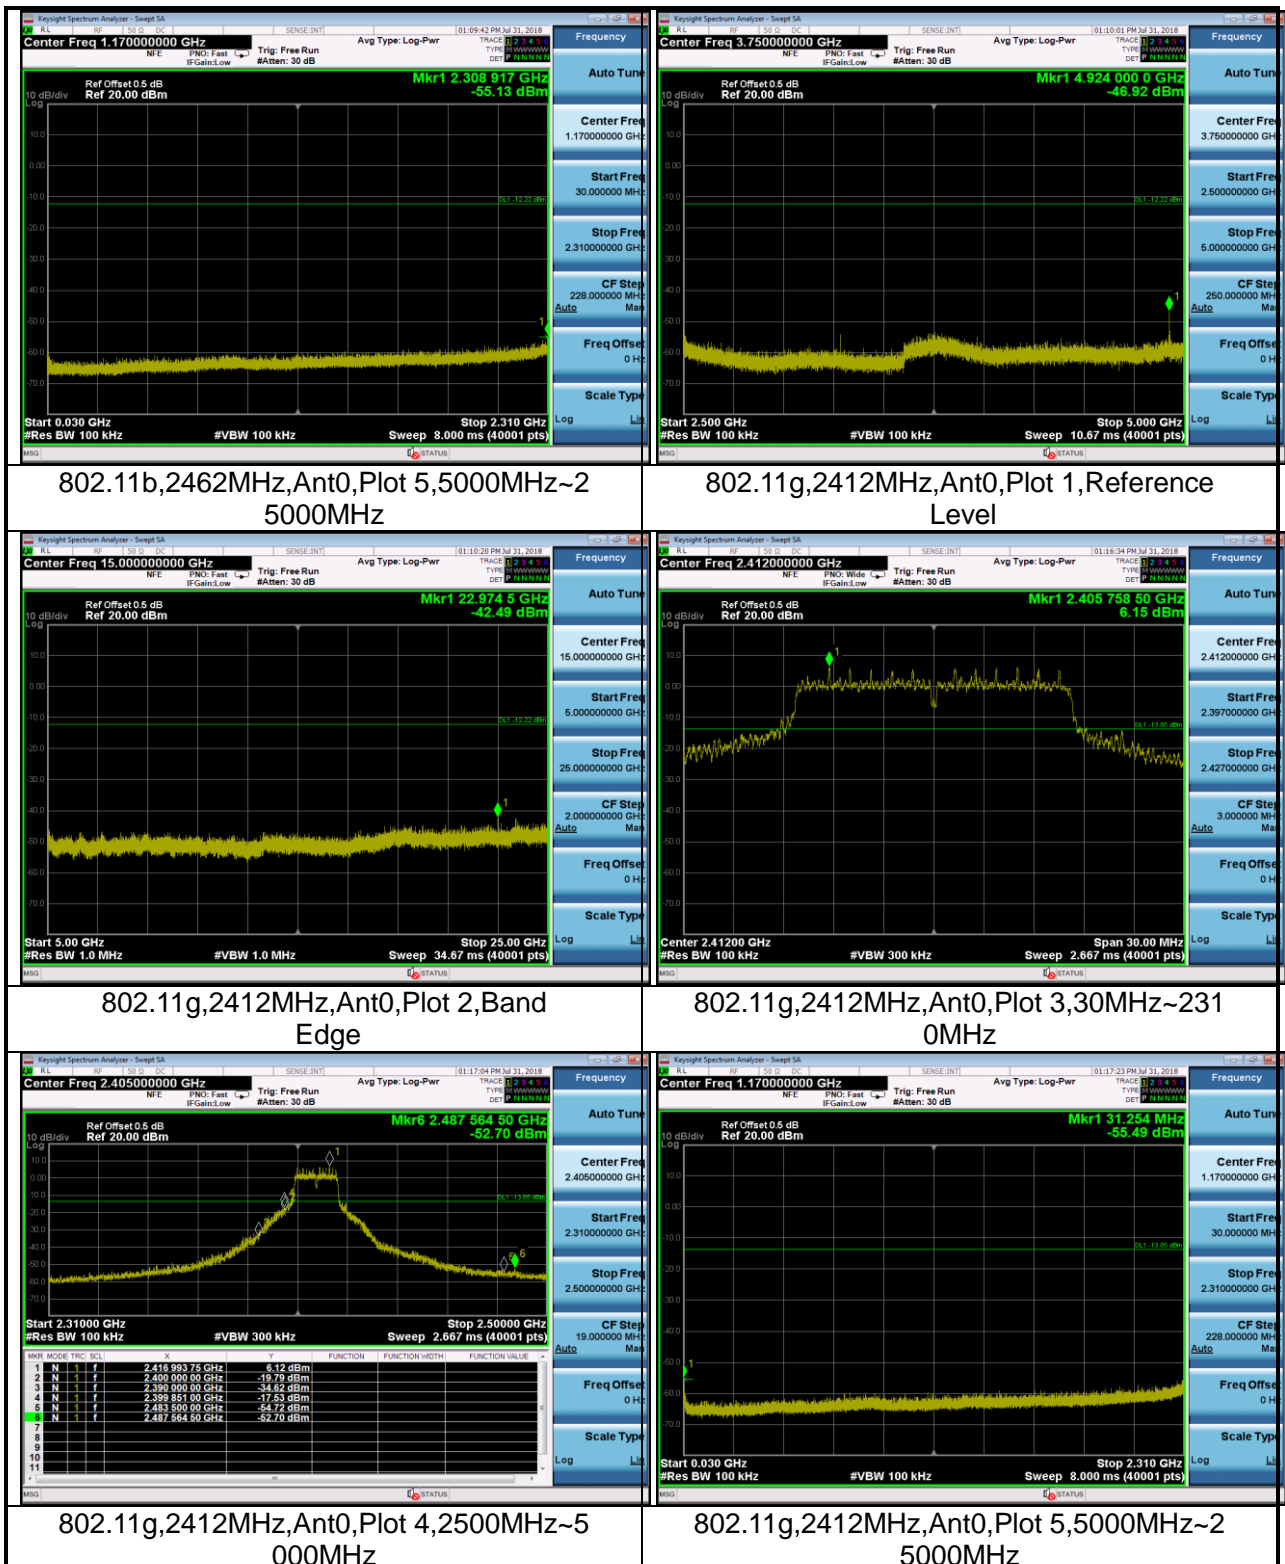

802.11b,2437MHz,Ant0,Plot 4,2500MHz~5000MHz

802.11b,2437MHz,Ant0,Plot 5,5000MHz~25000MHz

802.11b,2462MHz,Ant0,Plot 1,Reference Level

802.11b,2462MHz,Ant0,Plot 2,Band Edge

802.11b,2462MHz,Ant0,Plot 3,30MHz~2310MHz

802.11b,2462MHz,Ant0,Plot 4,2500MHz~5000MHz

802.11g,2437MHz,Ant0,Plot 1,Reference Level

802.11g,2437MHz,Ant0,Plot 2,Band Edge

802.11g,2437MHz,Ant0,Plot 3,30MHz~2310MHz

802.11g,2437MHz,Ant0,Plot 4,2500MHz~5000MHz

802.11g,2437MHz,Ant0,Plot 5,5000MHz~25000MHz

802.11g,2462MHz,Ant0,Plot 1,Reference Level

802.11g,2462MHz,Ant0,Plot 2,Band Edge

802.11g,2462MHz,Ant0,Plot 3,30MHz~2310MHz

802.11g,2462MHz,Ant0,Plot 4,2500MHz~5000MHz

802.11g,2462MHz,Ant0,Plot 5,5000MHz~25000MHz

802.11n(HT20),2412MHz,Ant0,Plot 1,Reference Level

802.11n(HT20),2412MHz,Ant0,Plot 2,Band Edge

802.11n(HT20),2412MHz,Ant0,Plot  
3,30MHz~2310MHz

802.11n(HT20),2412MHz,Ant0,Plot  
4,2500MHz~5000MHz