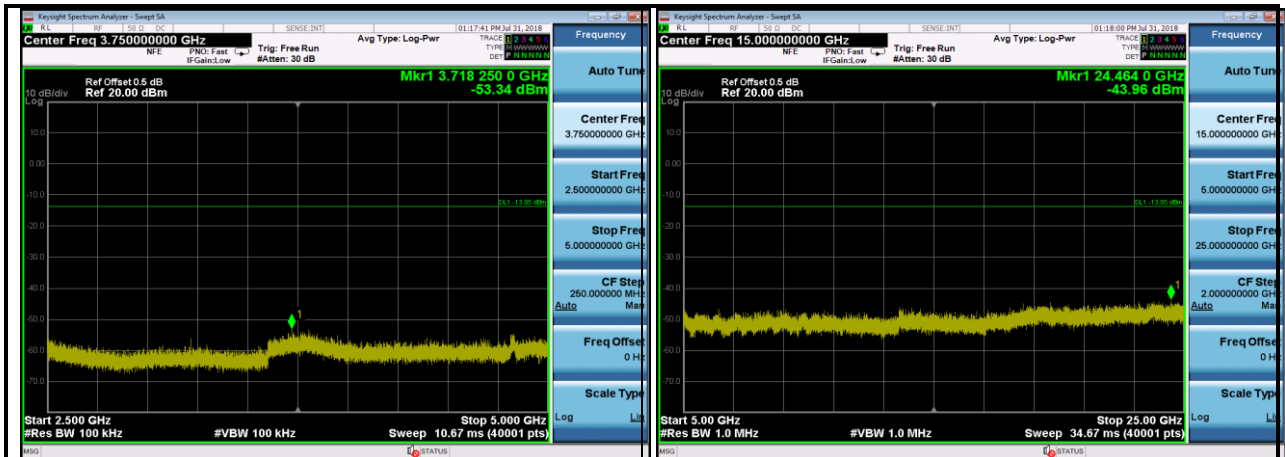

802.11b,2437MHz,Ant0,Plot 4,2500MHz~5000MHz

802.11b,2437MHz,Ant0,Plot 5,5000MHz~25000MHz

802.11b,2462MHz,Ant0,Plot 1,Reference Level

802.11b,2462MHz,Ant0,Plot 2,Band Edge

802.11b,2462MHz,Ant0,Plot 3,30MHz~2310MHz

802.11b,2462MHz,Ant0,Plot 4,2500MHz~5000MHz

802.11g,2437MHz,Ant0,Plot 1,Reference Level

802.11g,2437MHz,Ant0,Plot 2,Band Edge

802.11g,2437MHz,Ant0,Plot 3,30MHz~2310MHz

802.11g,2437MHz,Ant0,Plot 4,2500MHz~5000MHz