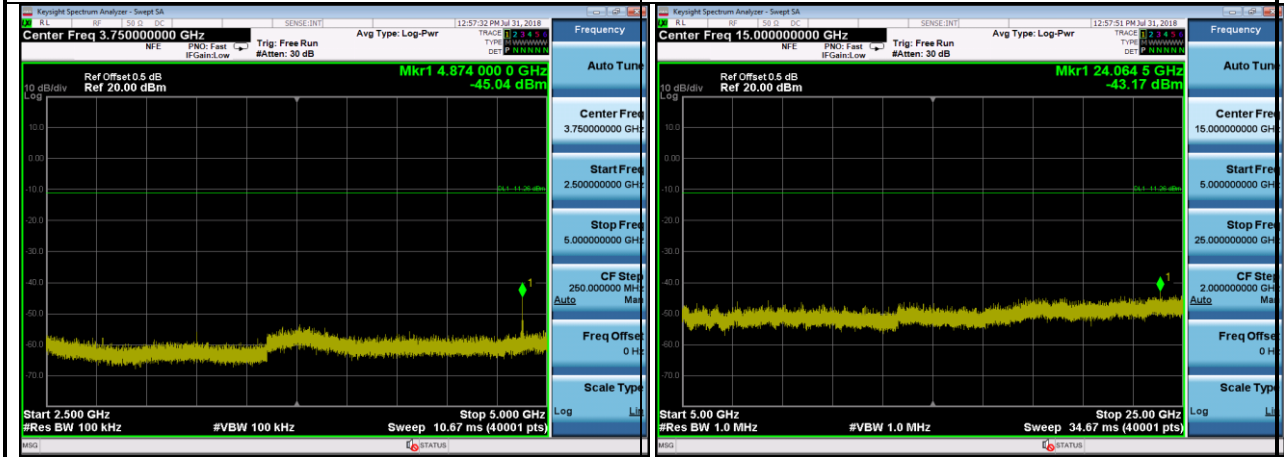

802.11b,2437MHz,Ant0,Plot 4,2500MHz~5000MHz

802.11b,2437MHz,Ant0,Plot 5,5000MHz~25000MHz

802.11b,2462MHz,Ant0,Plot 1,Reference Level

802.11b,2462MHz,Ant0,Plot 2,Band Edge

802.11b,2462MHz,Ant0,Plot 3,30MHz~2310MHz

802.11b,2462MHz,Ant0,Plot 4,2500MHz~5000MHz

802.11g,2437MHz,Ant0,Plot 1,Reference Level

802.11g,2437MHz,Ant0,Plot 2,Band Edge

802.11g,2437MHz,Ant0,Plot 3,30MHz~2310MHz

802.11g,2437MHz,Ant0,Plot 4,2500MHz~5000MHz