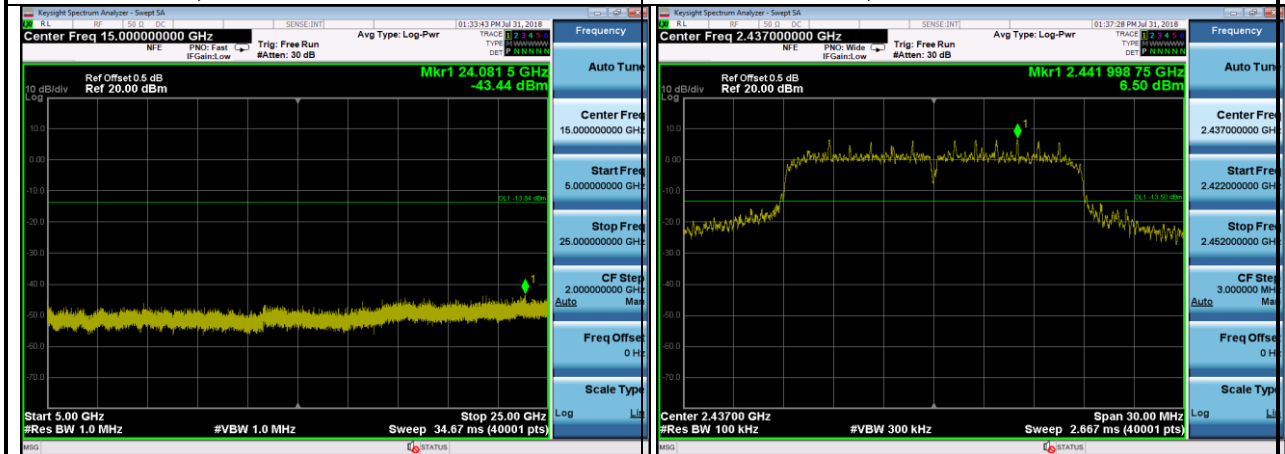

802.11g,2462MHz,Ant0,Plot 5,5000MHz~25000MHz

802.11n(HT20),2412MHz,Ant0,Plot 1,Reference Level

802.11n(HT20),2412MHz,Ant0,Plot 2,Band Edge

802.11n(HT20),2412MHz,Ant0,Plot  
3,30MHz~2310MHz

802.11n(HT20),2412MHz,Ant0,Plot  
4,2500MHz~5000MHz

802.11n(HT20),2412MHz,Ant0,Plot  
5,5500MHz~25000MHz

802.11n(HT20),2437MHz,Ant0,Plot  
1,Reference Level

802.11n(HT20),2437MHz,Ant0,Plot  
2,Band Edge

802.11n(HT20),2437MHz,Ant0,Plot  
3,30MHz~2310MHz

802.11n(HT20),2437MHz,Ant0,Plot  
4,2500MHz~5000MHz