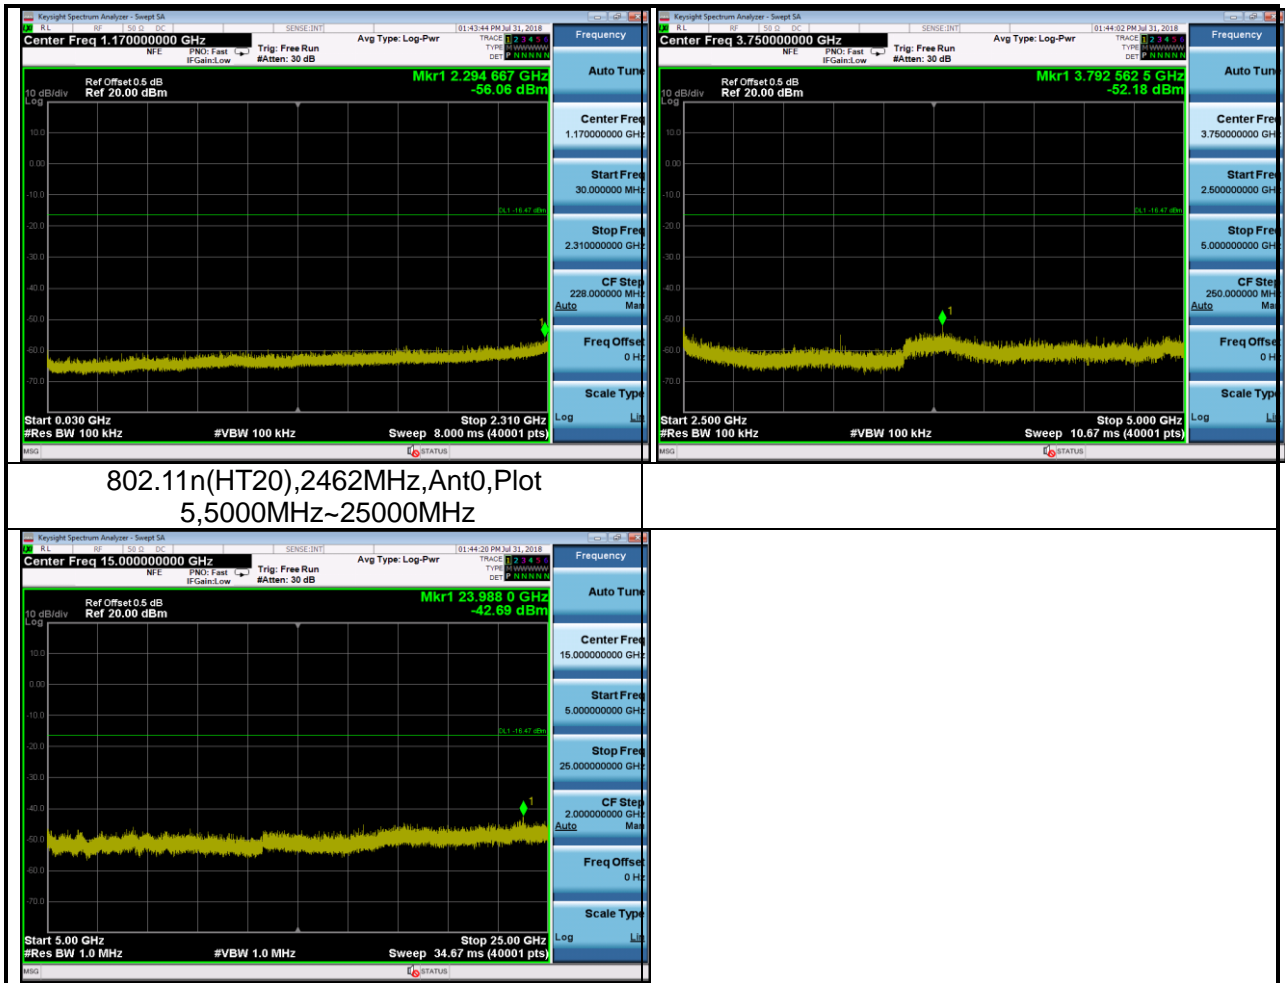

802.11n(HT20),2412MHz,Ant0,Plot  
5,5500MHz~25000MHz

802.11n(HT20),2437MHz,Ant0,Plot  
1,Reference Level

802.11n(HT20),2437MHz,Ant0,Plot  
2,Band Edge

802.11n(HT20),2437MHz,Ant0,Plot  
3,30MHz~2310MHz

802.11n(HT20),2437MHz,Ant0,Plot  
4,2500MHz~5000MHz

802.11n(HT20),2437MHz,Ant0,Plot  
5,5000MHz~25000MHz

802.11n(HT20),2462MHz,Ant0,Plot  
1,Reference Level

802.11n(HT20),2462MHz,Ant0,Plot  
2,Band Edge

802.11n(HT20),2462MHz,Ant0,Plot  
3,30MHz~2310MHz

802.11n(HT20),2462MHz,Ant0,Plot  
4,2500MHz~5000MHz