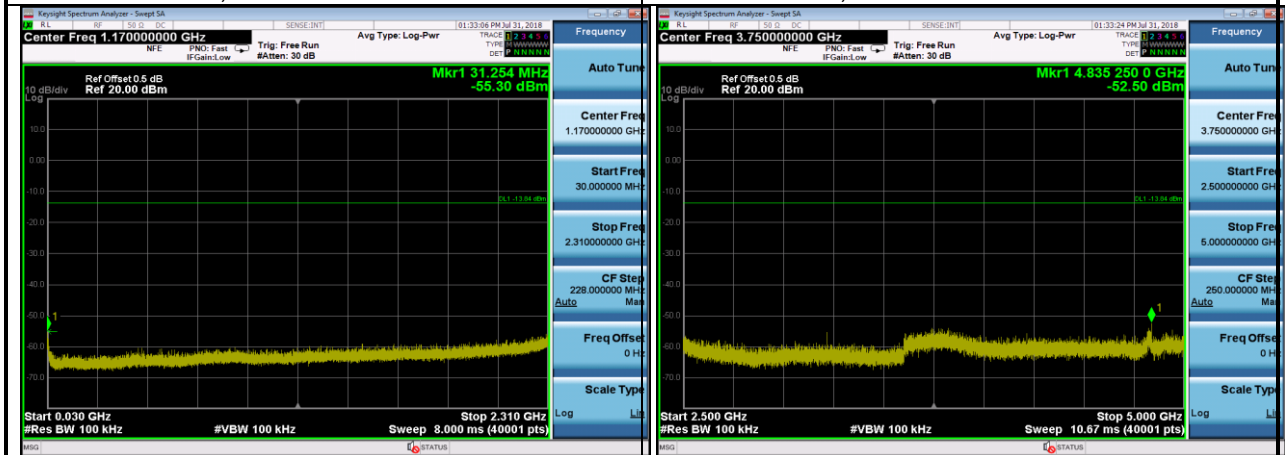

802.11g,2462MHz,Ant0,Plot 5,5000MHz~25000MHz

802.11n(HT20),2412MHz,Ant0,Plot 1,Reference Level

802.11n(HT20),2412MHz,Ant0,Plot 2,Band Edge

802.11n(HT20),2412MHz,Ant0,Plot  
3,30MHz~2310MHz

802.11n(HT20),2412MHz,Ant0,Plot  
4,2500MHz~5000MHz

802.11n(HT20),2412MHz,Ant0,Plot  
5,5500MHz~25000MHz

802.11n(HT20),2437MHz,Ant0,Plot  
1,Reference Level

802.11n(HT20),2437MHz,Ant0,Plot  
2,Band Edge

802.11n(HT20),2437MHz,Ant0,Plot  
3,30MHz~2310MHz

802.11n(HT20),2437MHz,Ant0,Plot  
4,2500MHz~5000MHz