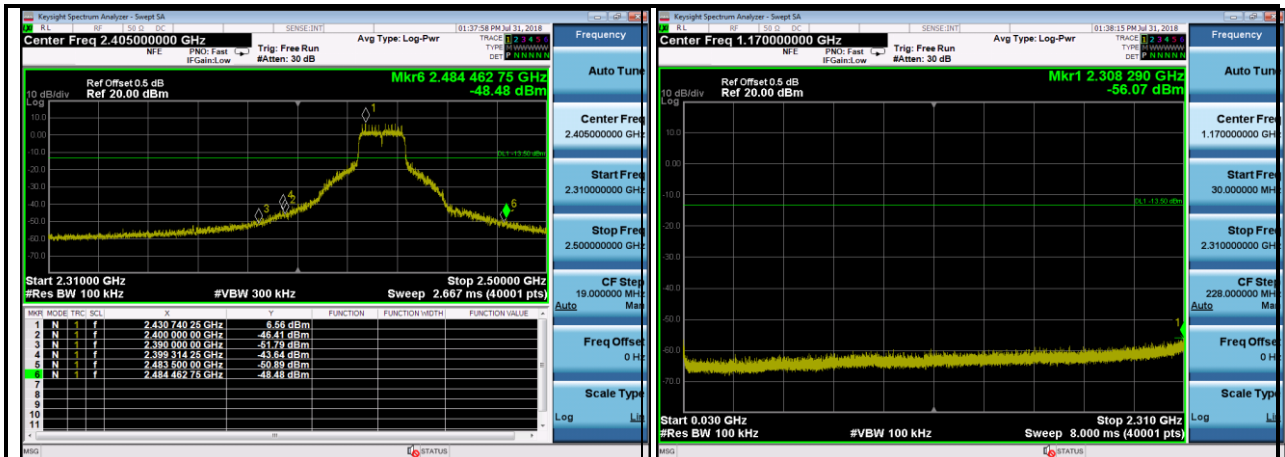

802.11n(HT20),2437MHz,Ant0,Plot
2,Band Edge

802.11n(HT20),2437MHz,Ant0,Plot
3,30MHz~2310MHz