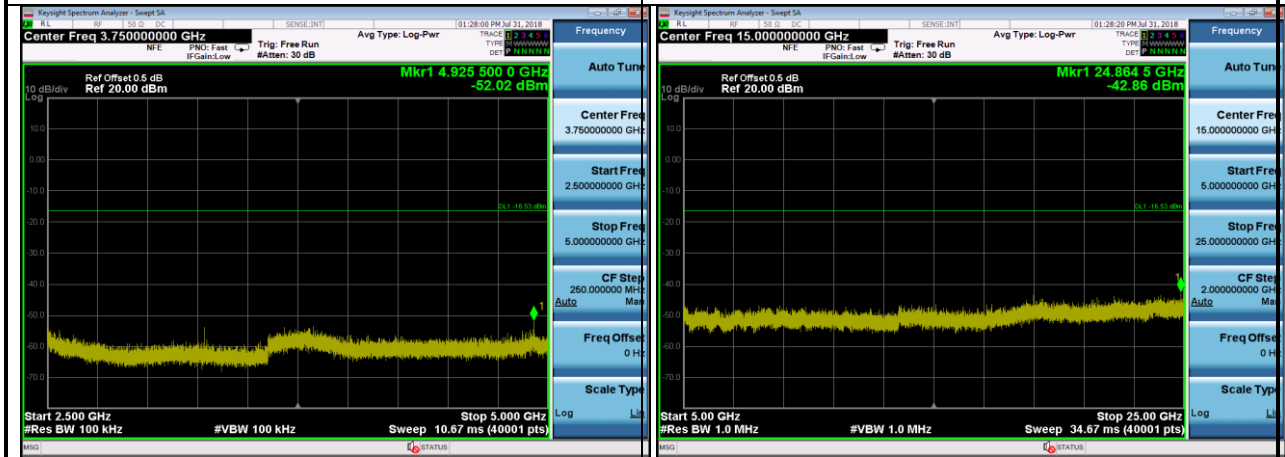

802.11b,2462MHz,Ant0,Plot 4,2500MHz~5000MHz

802.11g,2437MHz,Ant0,Plot 1,Reference Level

802.11g,2437MHz,Ant0,Plot 2,Band Edge

802.11g,2437MHz,Ant0,Plot 3,30MHz~2310MHz

802.11g,2437MHz,Ant0,Plot 4,2500MHz~5000MHz

802.11g,2437MHz,Ant0,Plot 5,5000MHz~25000MHz

802.11g,2462MHz,Ant0,Plot 1,Reference Level

802.11g,2462MHz,Ant0,Plot 2,Band Edge

802.11g,2462MHz,Ant0,Plot 3,30MHz~2310MHz

802.11g,2462MHz,Ant0,Plot 4,2500MHz~5000MHz

802.11g,2462MHz,Ant0,Plot 5,5000MHz~25000MHz

802.11n(HT20),2412MHz,Ant0,Plot 1,Reference Level

802.11n(HT20),2412MHz,Ant0,Plot 2,Band Edge

802.11n(HT20),2412MHz,Ant0,Plot  
3,30MHz~2310MHz

802.11n(HT20),2412MHz,Ant0,Plot  
4,2500MHz~5000MHz