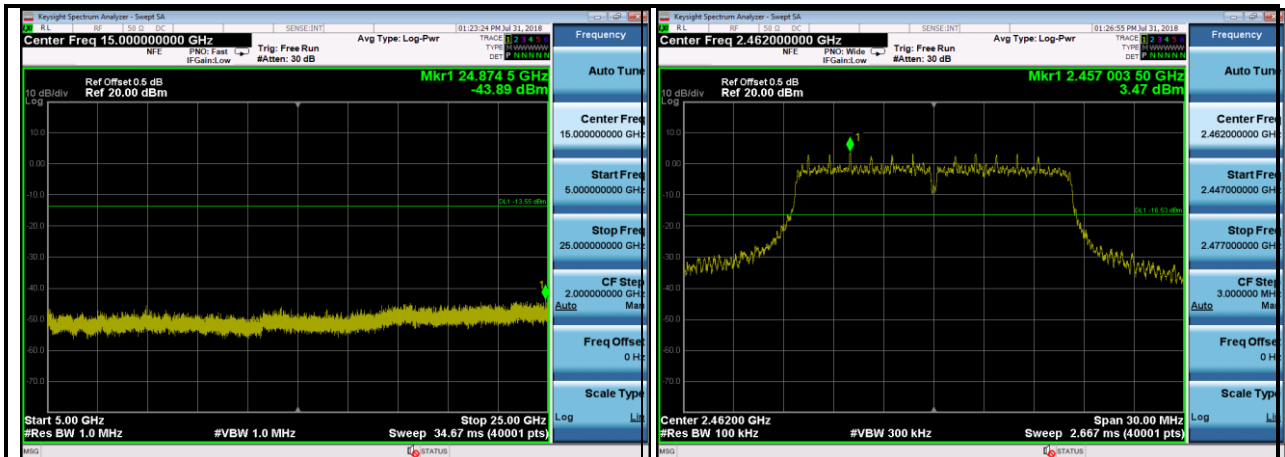

802.11b,2462MHz,Ant0,Plot 4,2500MHz~5000MHz

802.11g,2437MHz,Ant0,Plot 1,Reference Level

802.11g,2437MHz,Ant0,Plot 2,Band Edge

802.11g,2437MHz,Ant0,Plot 3,30MHz~2310MHz

802.11g,2437MHz,Ant0,Plot 4,2500MHz~5000MHz

802.11g,2437MHz,Ant0,Plot 5,5000MHz~25000MHz

802.11g,2462MHz,Ant0,Plot 1,Reference Level

802.11g,2462MHz,Ant0,Plot 2,Band Edge

802.11g,2462MHz,Ant0,Plot 3,30MHz~2310MHz

802.11g,2462MHz,Ant0,Plot 4,2500MHz~5000MHz