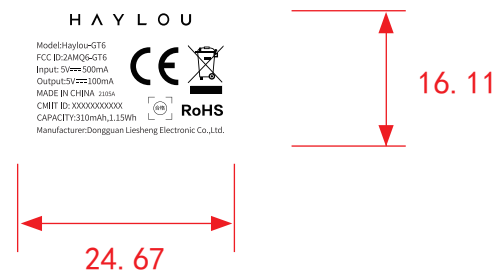

## 充电盒底壳：

内容上下左右居中

## GT6充电盒底壳镭雕图档

Chart File

型号：GT6	零件名称：充电盒底壳	
制作：白嘉仪	比例：1:1	单位：mm
审批：黄代杨	日期：2021.01.29	编号：LSJY2021012901