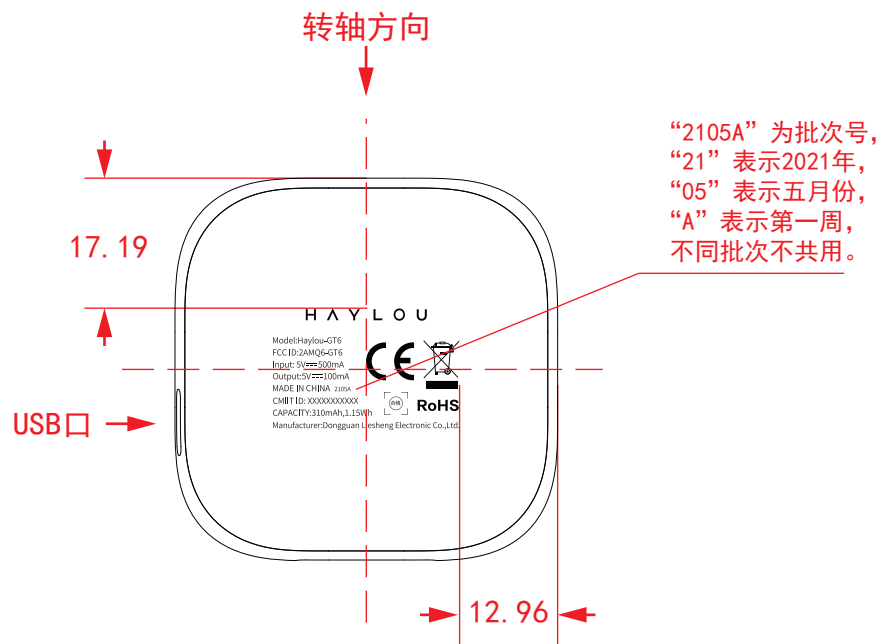

## 充电盒底壳：

内容上下左右居中

## 镭雕：

## GT6充电盒底壳镭雕图档

Chart File

型号：GT6	零件名称：充电盒底壳	
制作：白嘉仪	比例：1:1	单位：mm
审批：黄代杨	日期：2021.01.29	编号：LSJY2021012901