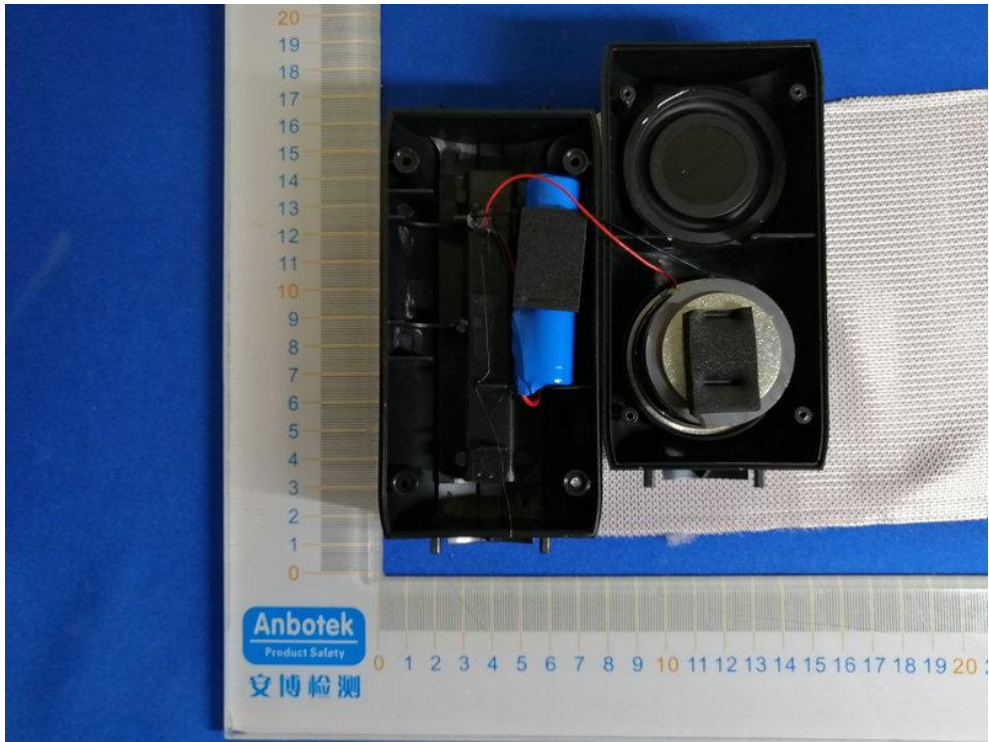

FCC ID: 2AMPL-S047B

ANT