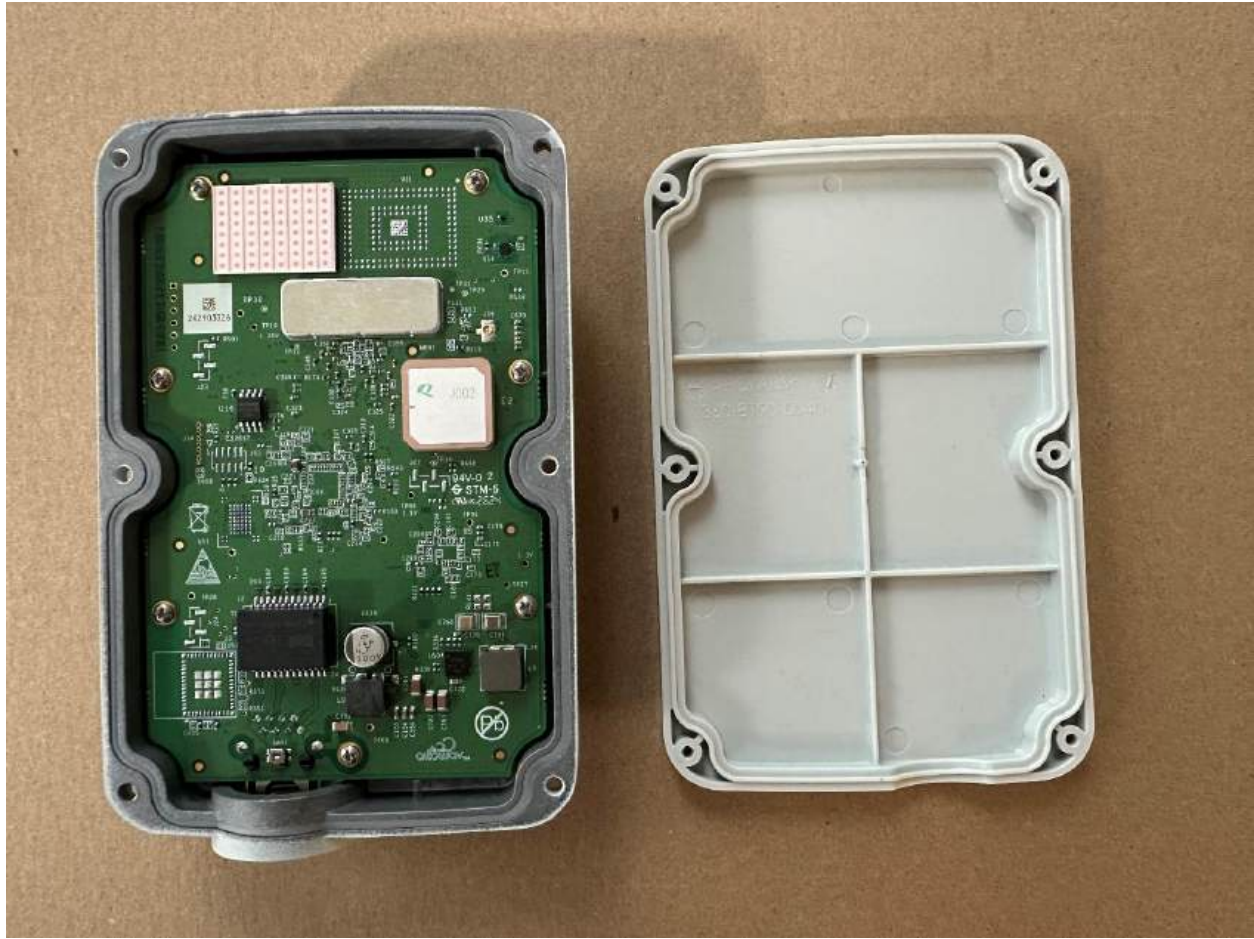

FCC ID: 2AMP5-46101
IC ID: 22992-46101
FCC ID: 2AMP5-46211
IC: 22992-46211

Internal Photos

C410

C410

C410

C410

C410

Chassis – all models