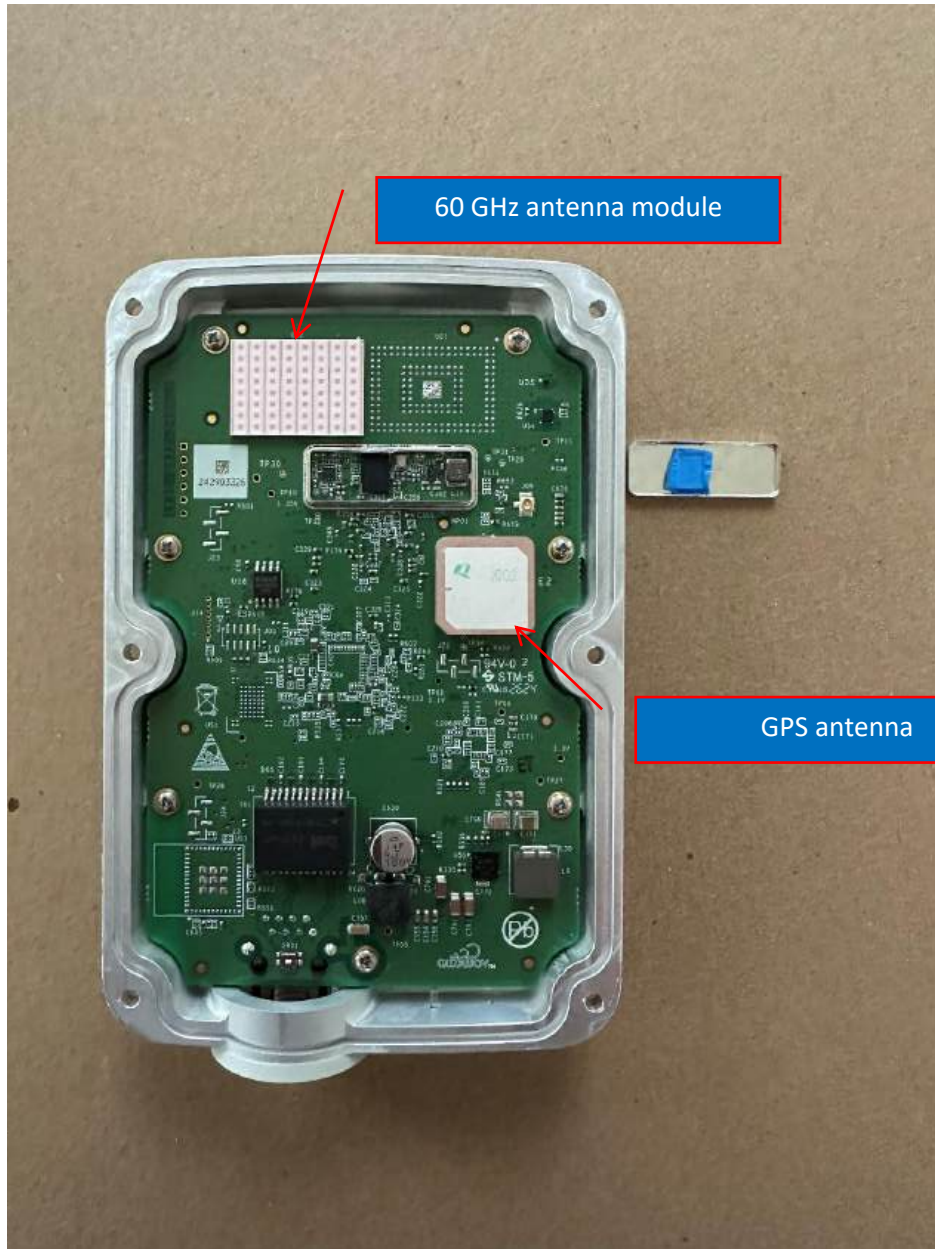

FCC ID: 2AMP5-46101
IC ID: 22992-46101
FCC ID: 2AMP5-46211
IC: 22992-46211

Internal Photos

C410

C410

C410

C410

C410

Chassis – all models