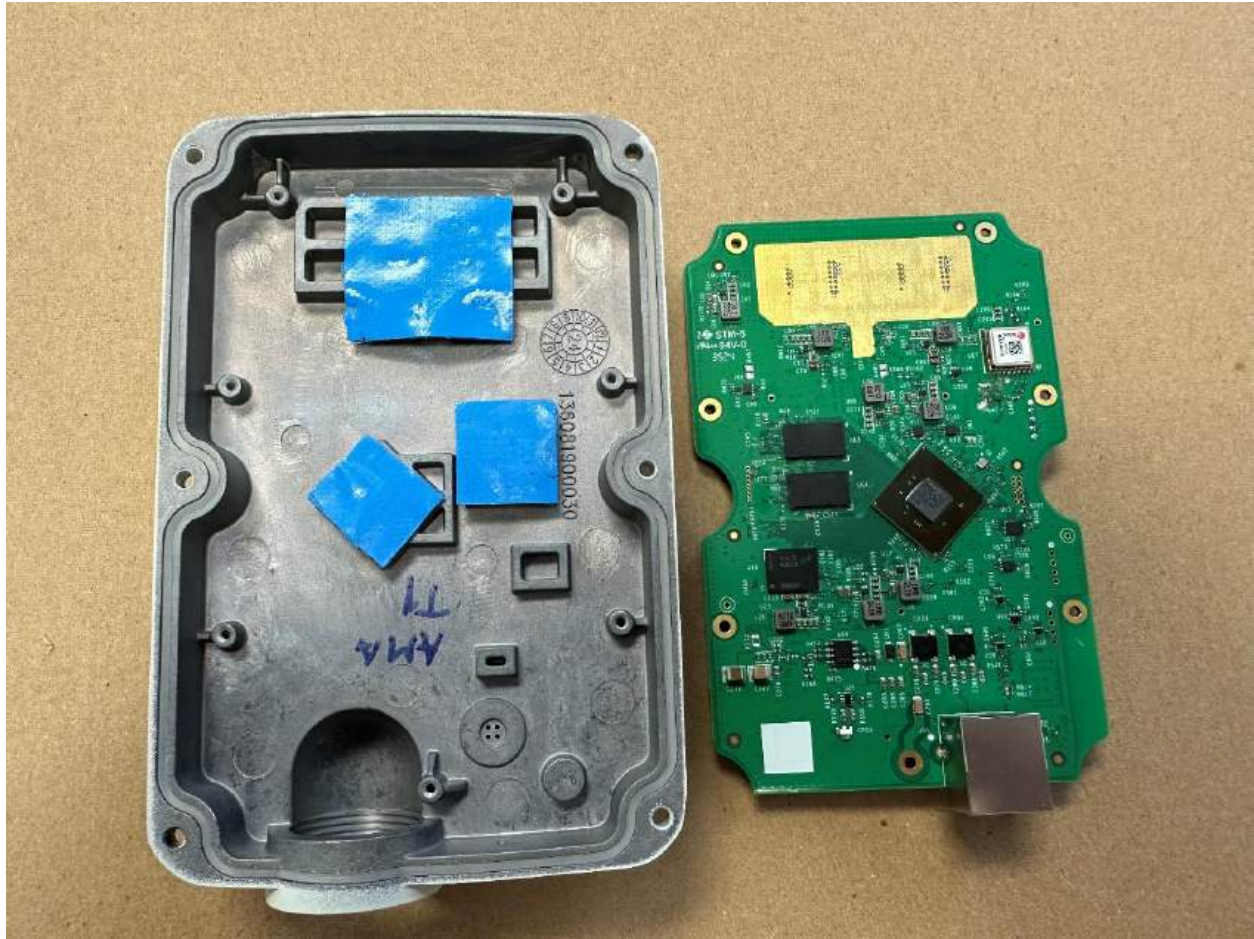

FCC ID: 2AMP5-46101
IC ID: 22992-46101
FCC ID: 2AMP5-46211
IC: 22992-46211

Internal Photos

C410

C410

C410

C410

C410

Chassis – all models

C420 / P421

C

C420 / P421

C420 / P421

C420 / P421

D621 / P621

D621 / P621

D621 / P621