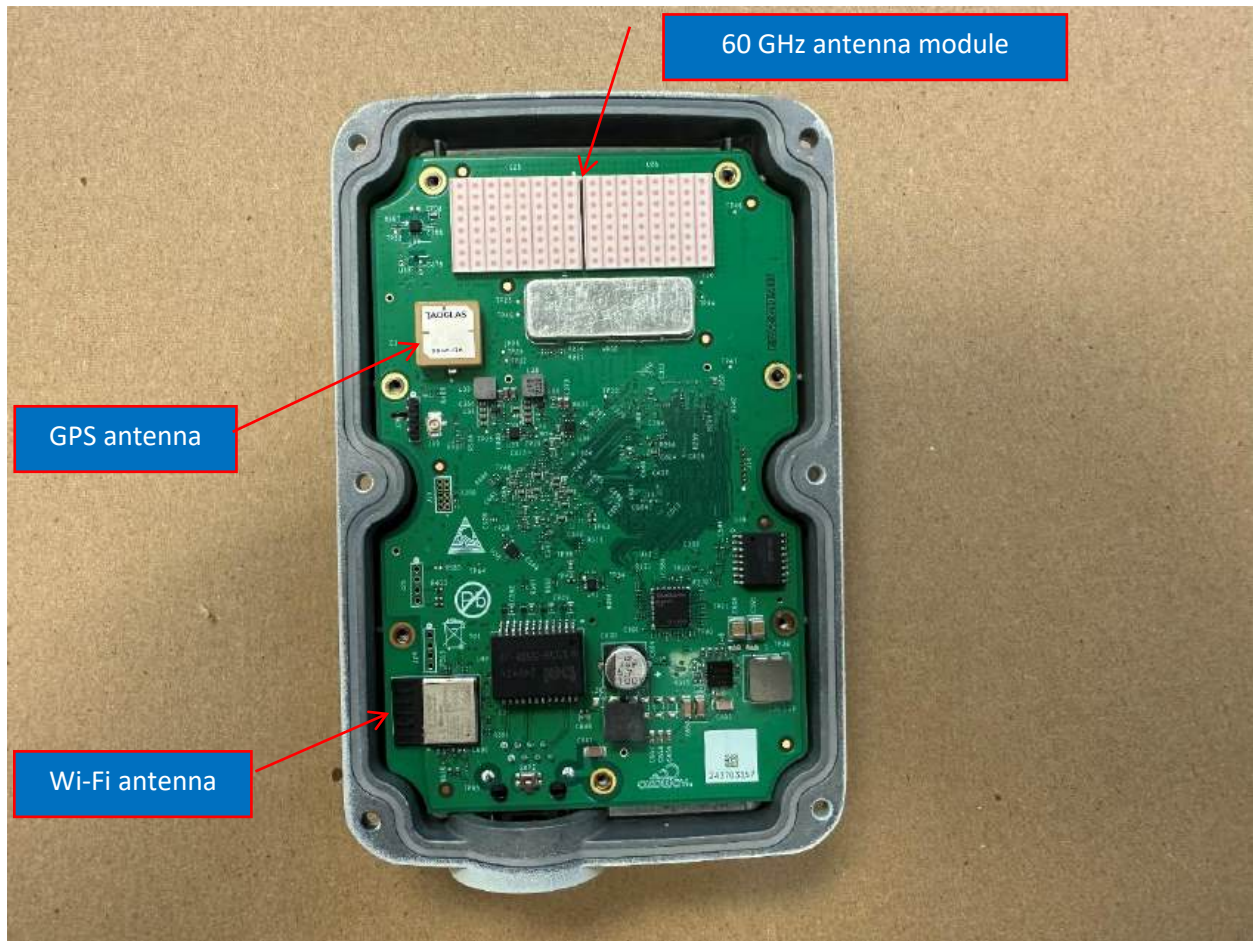

FCC ID: 2AMP5-46101
IC ID: 22992-46101
FCC ID: 2AMP5-46211
IC: 22992-46211

Internal Photos

C410

C410

C410

C410

C410

Chassis – all models

C420 / P421

C

C420 / P421

C420 / P421

C420 / P421

D621 / P621

D621 / P621

D621 / P621