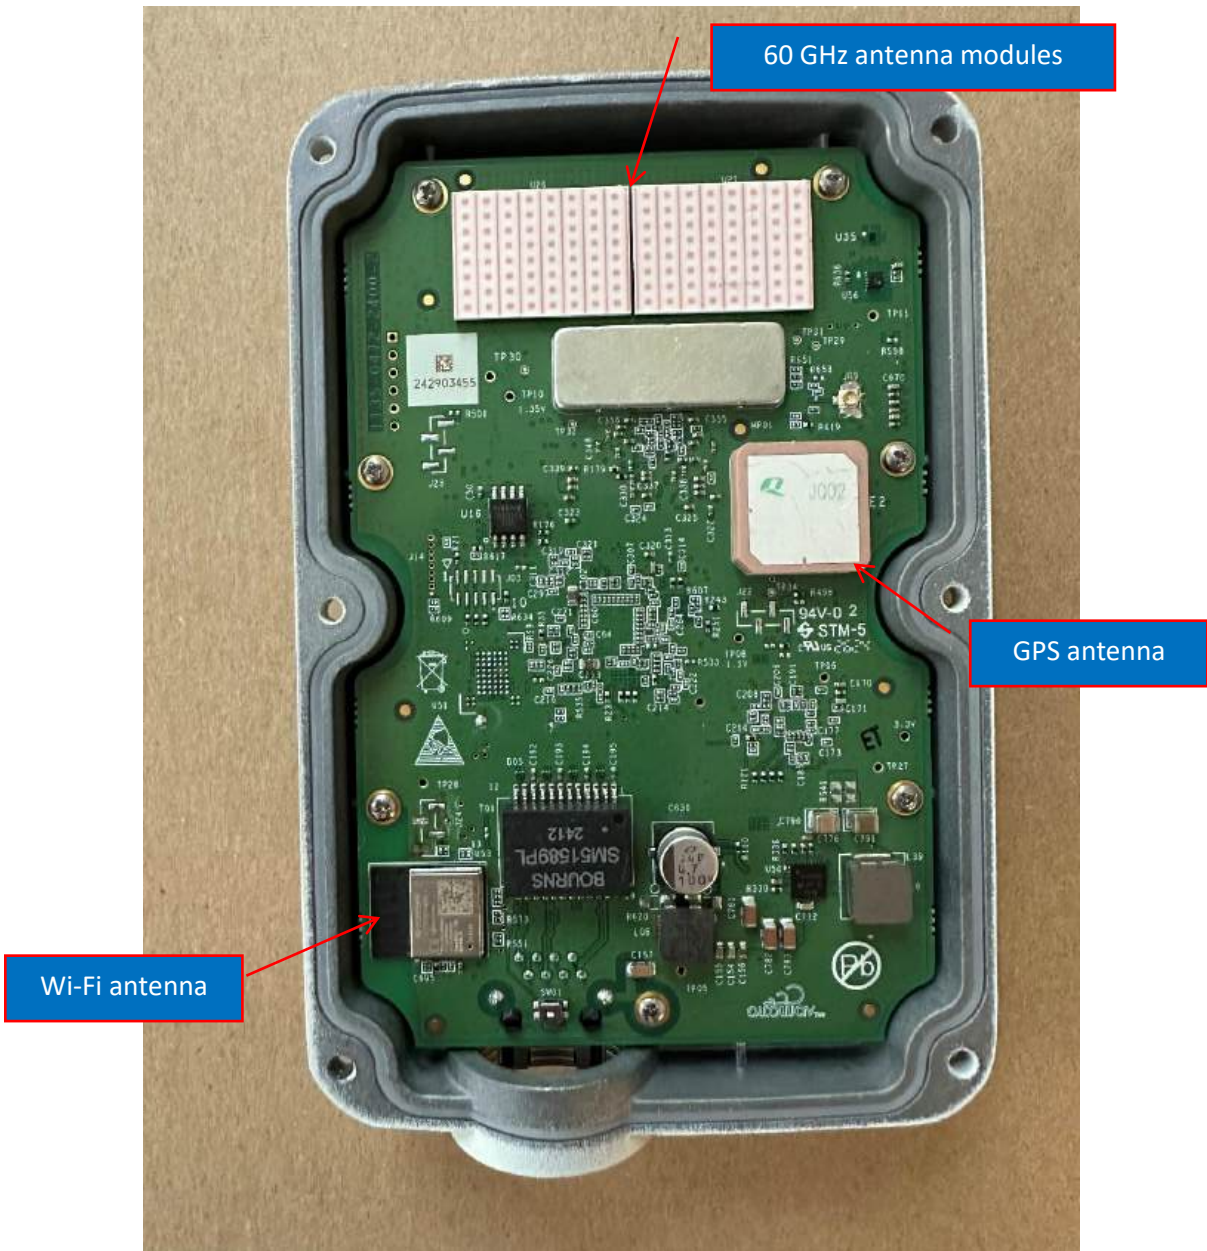

FCC ID: 2AMP5-46101
IC ID: 22992-46101
FCC ID: 2AMP5-46211
IC: 22992-46211

Internal Photos

C410

C410

C410

C410

C410

Chassis – all models