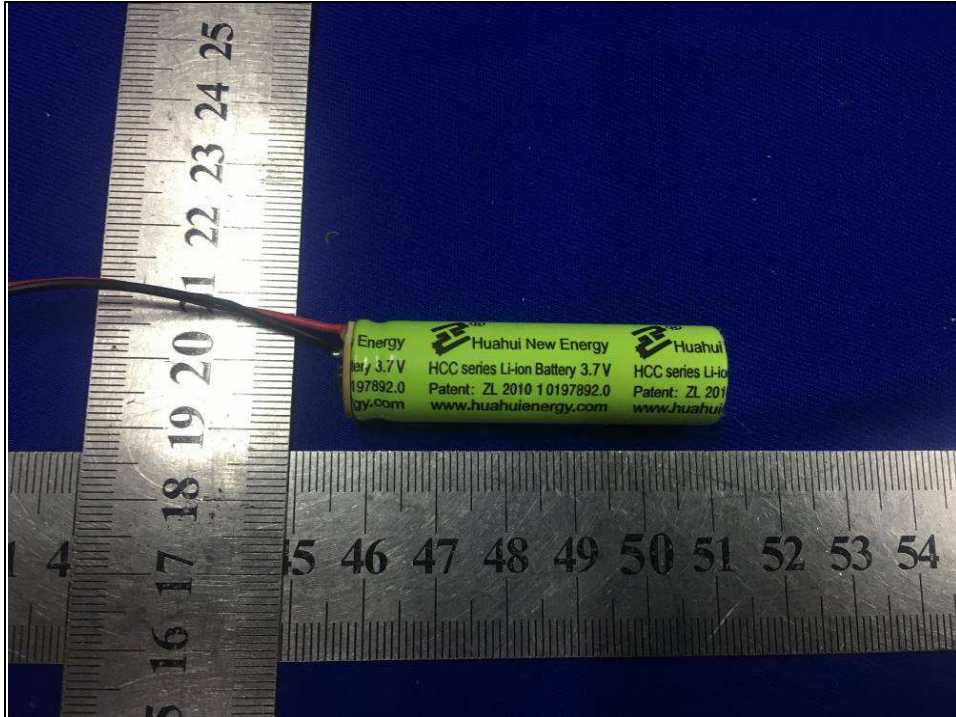

**BUREAU  
VERITAS**

Reference No.: 2105WDG0405-2

## PHOTOGRAPHS OF THE EUT

**BUREAU  
VERITAS**

Reference No.: 2105WDG0405-2

BUREAU  
VERITAS

Reference No.: 2105WDG0405-2

**BUREAU  
VERITAS**

Reference No.: 2105WDG0405-2