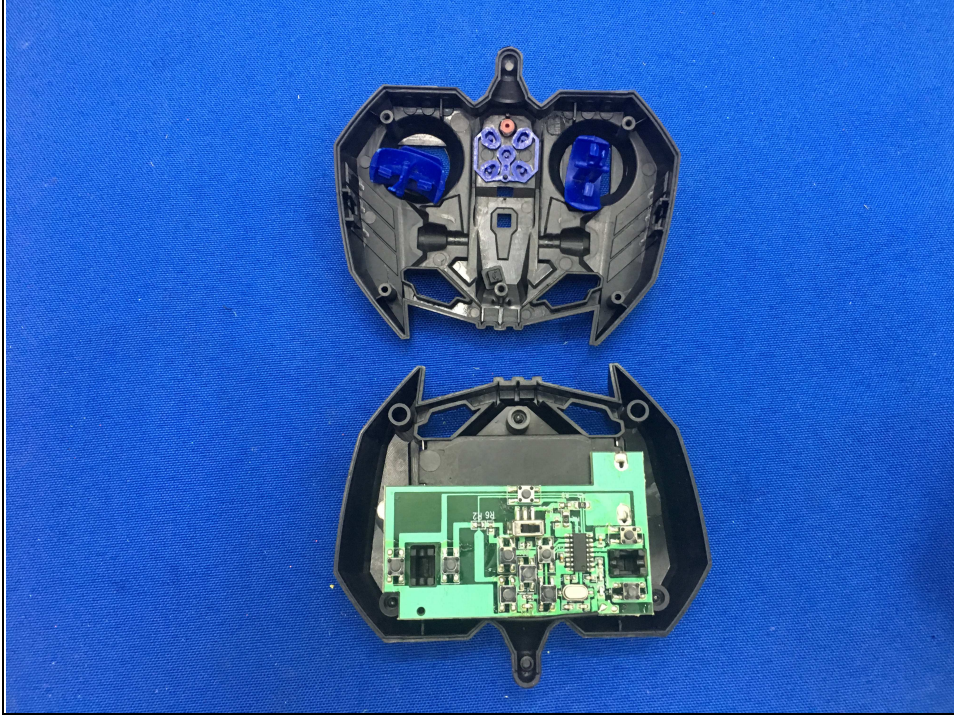

**BUREAU
VERITAS**

Reference No.: 2105WDG0406-1

PHOTOGRAPHS OF THE EUT

**BUREAU
VERITAS**

Reference No.: 2105WDG0406-1