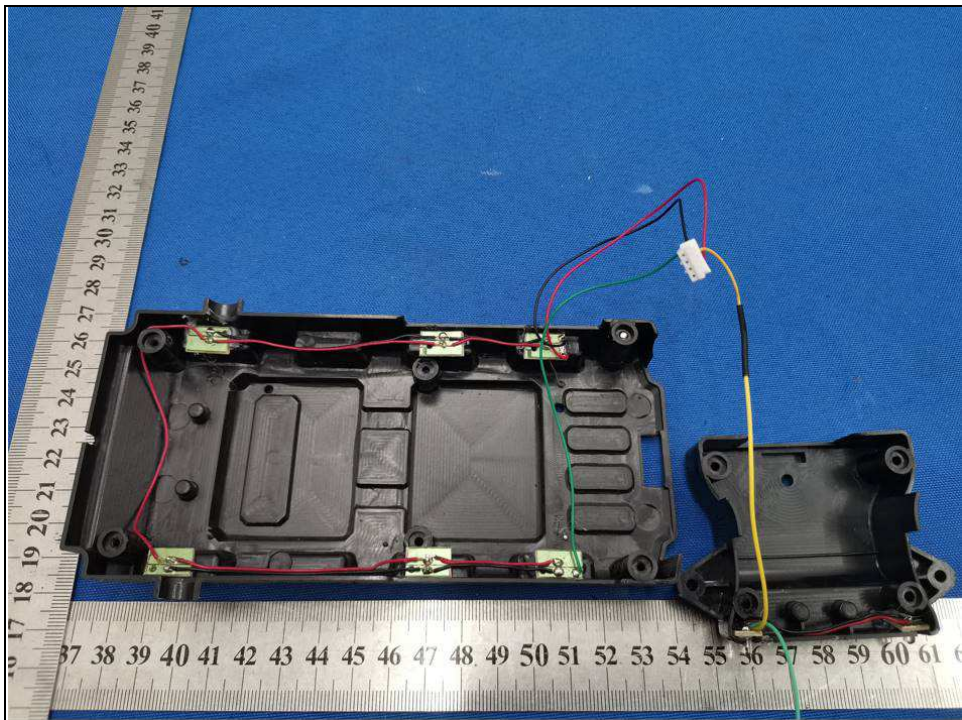

**BUREAU
VERITAS**

Reference No.: 2106WDG0108-2

PHOTOGRAPHS OF THE EUT

**BUREAU
VERITAS**

Reference No.: 2106WDG0108-2

**BUREAU
VERITAS**

Reference No.: 2106WDG0108-2

**BUREAU
VERITAS**

Reference No.: 2106WDG0108-2

**BUREAU
VERITAS**

Reference No.: 2106WDG0108-2

**BUREAU
VERITAS**

Reference No.: 2106WDG0108-2

**BUREAU
VERITAS**

Reference No.: 2106WDG0108-2