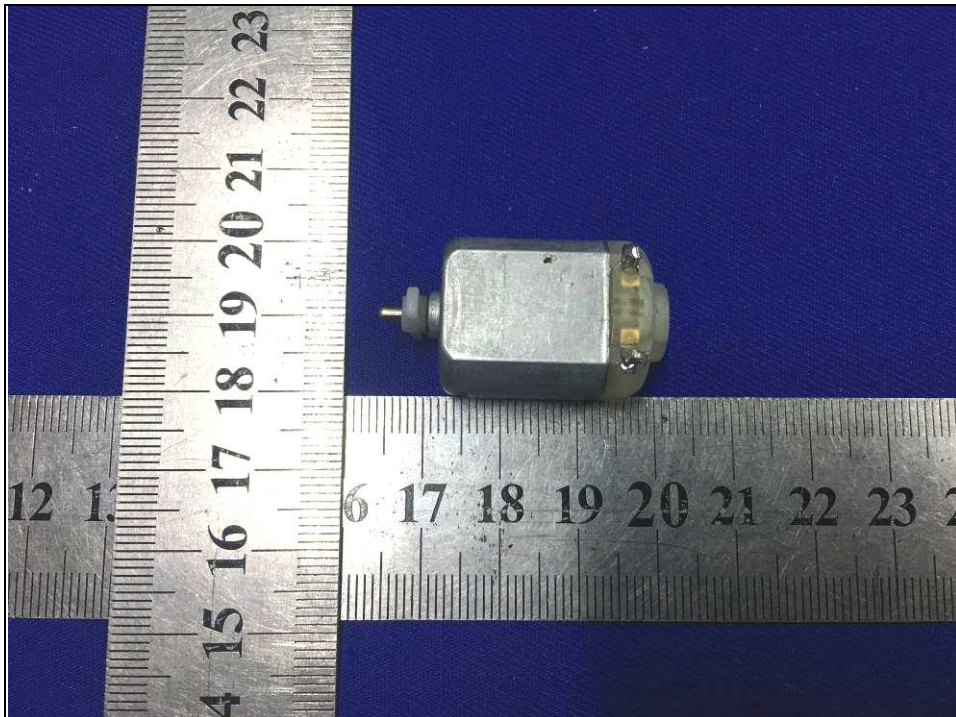

**BUREAU
VERITAS**

Reference No.: 2108WDG0084-2

HOTOGRAPHS OF THE EUT

**BUREAU
VERITAS**

Reference No.: 2108WDG0084-2

**BUREAU
VERITAS**

Reference No.: 2108WDG0084-2

**BUREAU
VERITAS**

Reference No.: 2108WDG0084-2

**BUREAU
VERITAS**

Reference No.: 2108WDG0084-2

**BUREAU
VERITAS**

Reference No.: 2108WDG0084-2