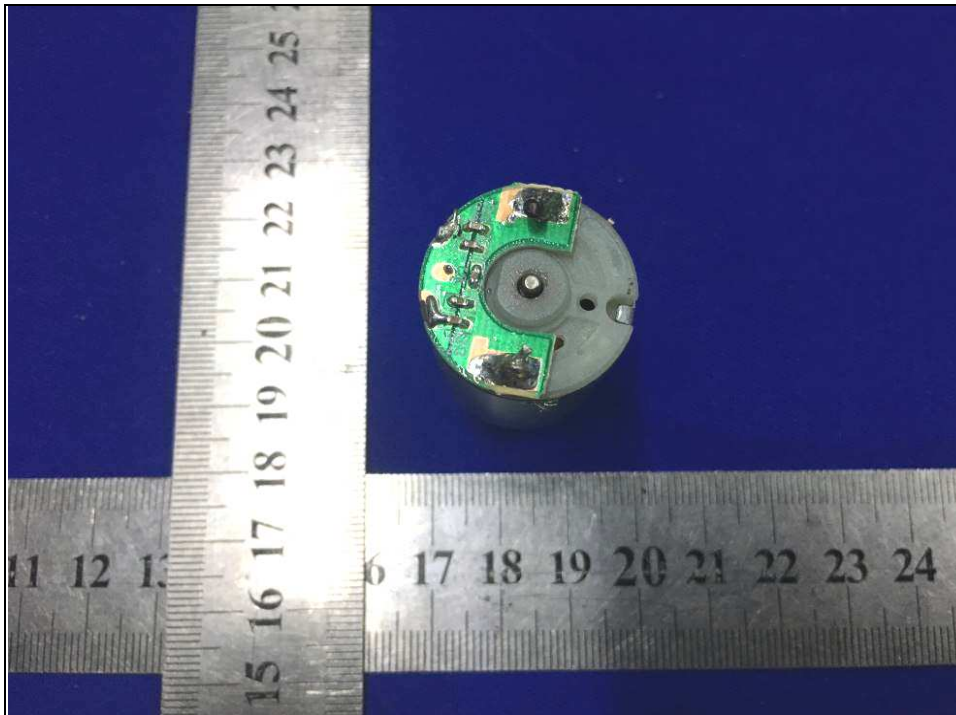

**BUREAU
VERITAS**

Reference No.: 2108WDG0084-2

HOTOGRAPHS OF THE EUT

**BUREAU
VERITAS**

Reference No.: 2108WDG0084-2

**BUREAU
VERITAS**

Reference No.: 2108WDG0084-2

**BUREAU
VERITAS**

Reference No.: 2108WDG0084-2

**BUREAU
VERITAS**

Reference No.: 2108WDG0084-2

**BUREAU
VERITAS**

Reference No.: 2108WDG0084-2