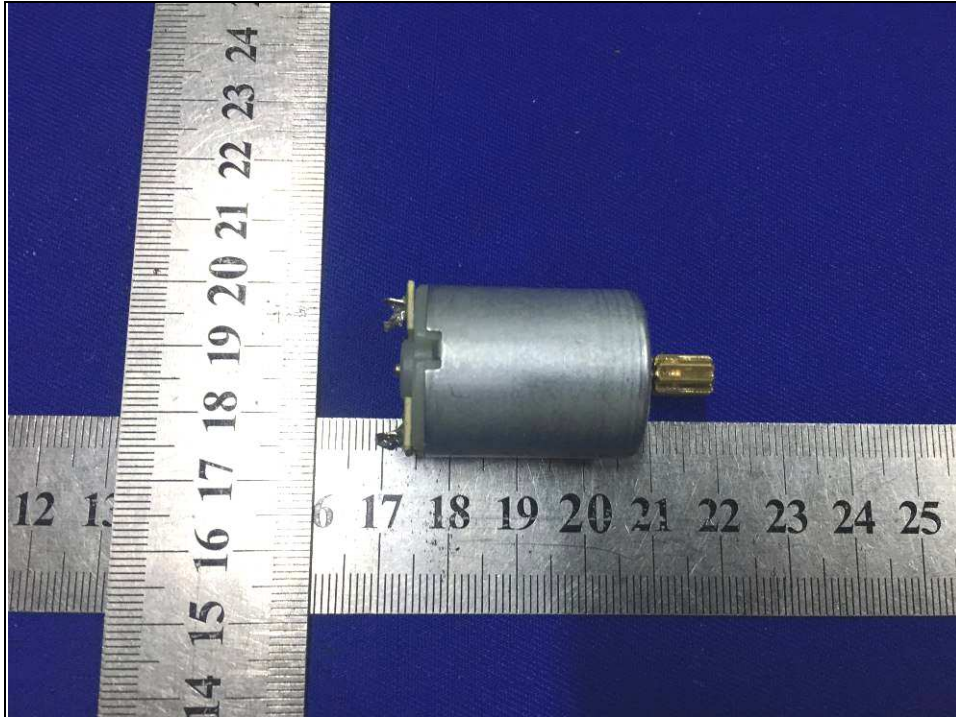

**BUREAU
VERITAS**

Reference No.: 2108WDG0084-2

HOTOGRAPHS OF THE EUT

**BUREAU
VERITAS**

Reference No.: 2108WDG0084-2

**BUREAU
VERITAS**

Reference No.: 2108WDG0084-2

**BUREAU
VERITAS**

Reference No.: 2108WDG0084-2

**BUREAU
VERITAS**

Reference No.: 2108WDG0084-2

**BUREAU
VERITAS**

Reference No.: 2108WDG0084-2