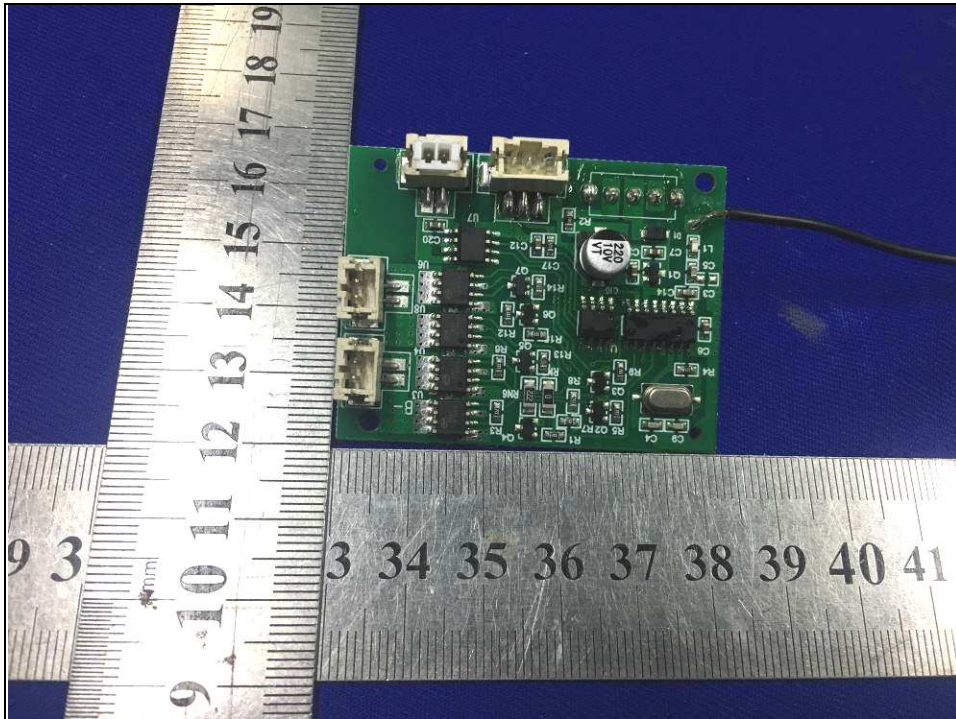

**BUREAU
VERITAS**

Reference No.: 2108WDG0084-2

HOTOGRAPHS OF THE EUT

**BUREAU
VERITAS**

Reference No.: 2108WDG0084-2

**BUREAU
VERITAS**

Reference No.: 2108WDG0084-2

**BUREAU
VERITAS**

Reference No.: 2108WDG0084-2

**BUREAU
VERITAS**

Reference No.: 2108WDG0084-2

**BUREAU
VERITAS**

Reference No.: 2108WDG0084-2