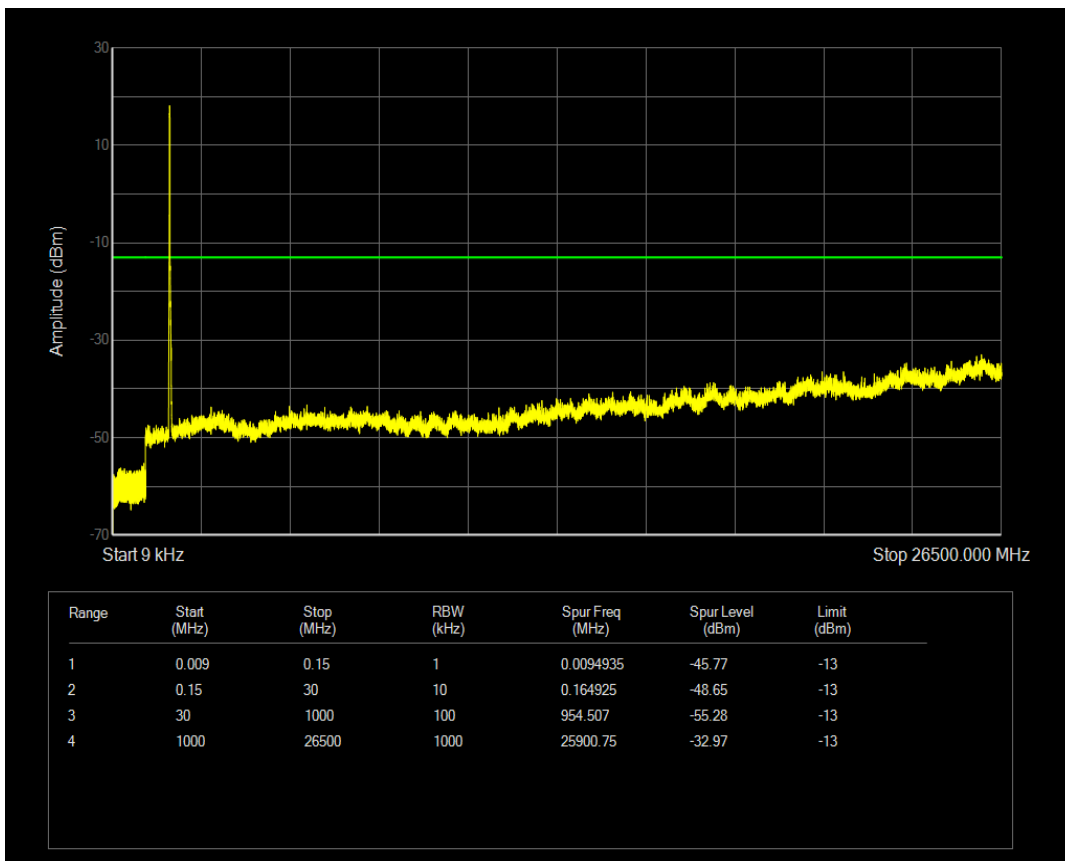

Band66 QPSK BW=20MHz Channel=132072 RB Size=1 Position=#0

Band66 QAM16 BW=15MHz Channel=132597 RB Size=75 Position=#0

Band66 QPSK BW=20MHz Channel=132072 RB Size=100 Position=#0

Band66 QAM16 BW=20MHz Channel=132072 RB Size=100 Position=#0

Band66 QAM16 BW=20MHz Channel=132072 RB Size=1 Position=#0

Band66 QPSK BW=20MHz Channel=132322 RB Size=1 Position=#0

Band66 QPSK BW=20MHz Channel=132322 RB Size=100 Position=#0

Band66 QAM16 BW=20MHz Channel=132322 RB Size=1 Position=#0