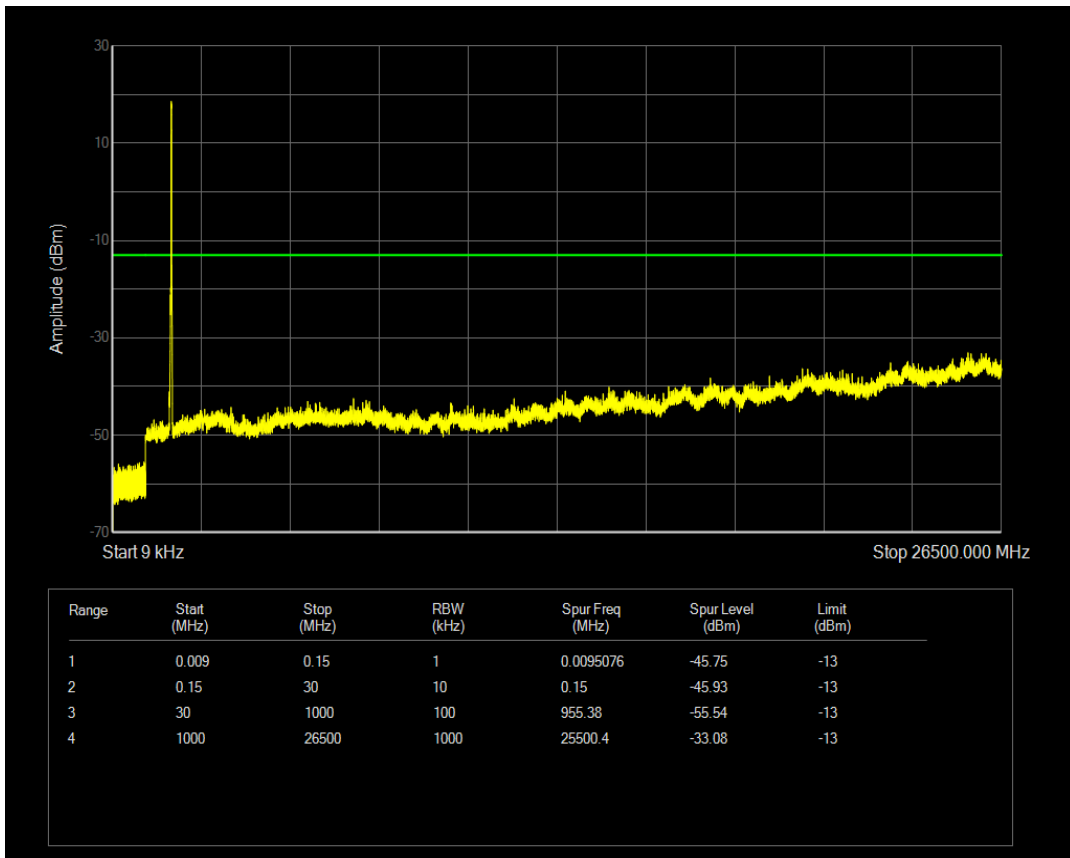

Band66 QAM16 BW=20MHz Channel=132072 RB Size=1 Position=#0

Band66 QPSK BW=20MHz Channel=132322 RB Size=1 Position=#0

Band66 QPSK BW=20MHz Channel=132322 RB Size=100 Position=#0

Band66 QAM16 BW=20MHz Channel=132322 RB Size=1 Position=#0

Band66 QAM16 BW=20MHz Channel=132322 RB Size=100 Position=#0

Band66 QPSK BW=20MHz Channel=132572 RB Size=1 Position=#0

Band66 QPSK BW=20MHz Channel=132572 RB Size=100 Position=#0

Band66 QAM16 BW=20MHz Channel=132572 RB Size=100 Position=#0