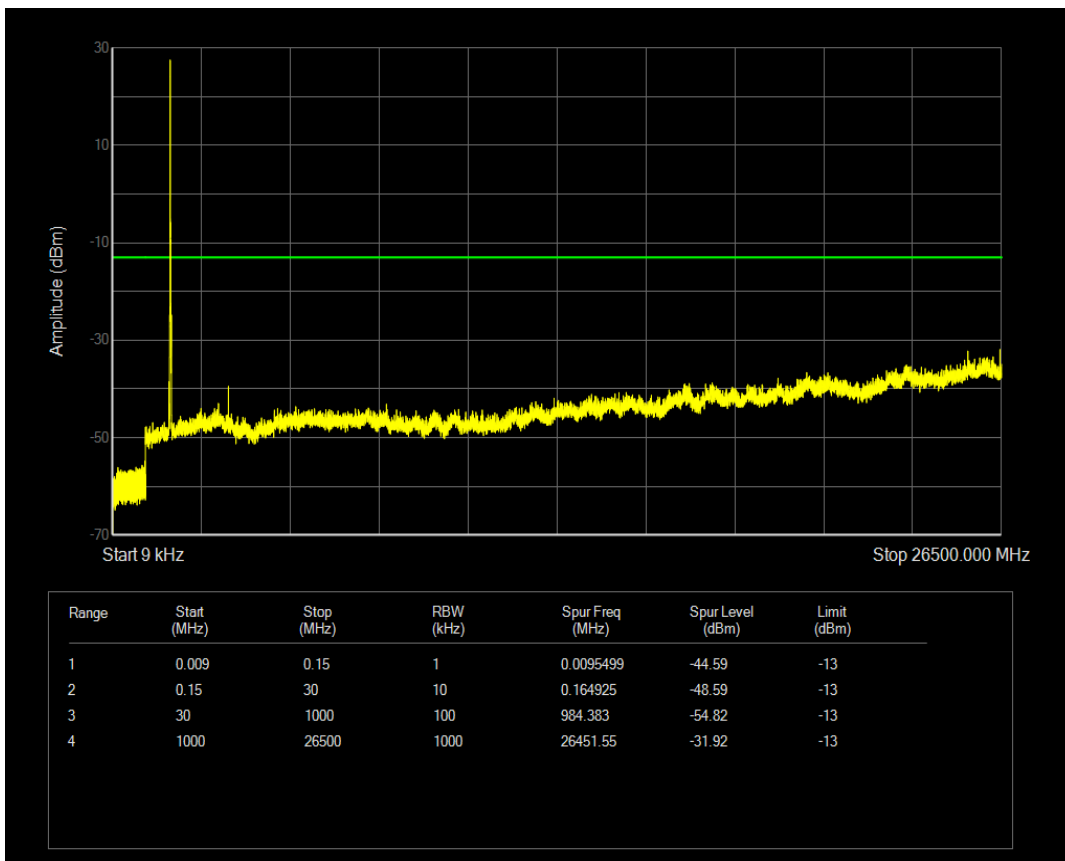

Band66 QPSK BW=20MHz Channel=132072 RB Size=1 Position=#0

Band66 QAM16 BW=15MHz Channel=132597 RB Size=75 Position=#0

Band66 QPSK BW=20MHz Channel=132072 RB Size=100 Position=#0

Band66 QAM16 BW=20MHz Channel=132072 RB Size=100 Position=#0

Band66 QAM16 BW=20MHz Channel=132072 RB Size=1 Position=#0

Band66 QPSK BW=20MHz Channel=132322 RB Size=1 Position=#0

Band66 QPSK BW=20MHz Channel=132322 RB Size=100 Position=#0

Band66 QAM16 BW=20MHz Channel=132322 RB Size=1 Position=#0