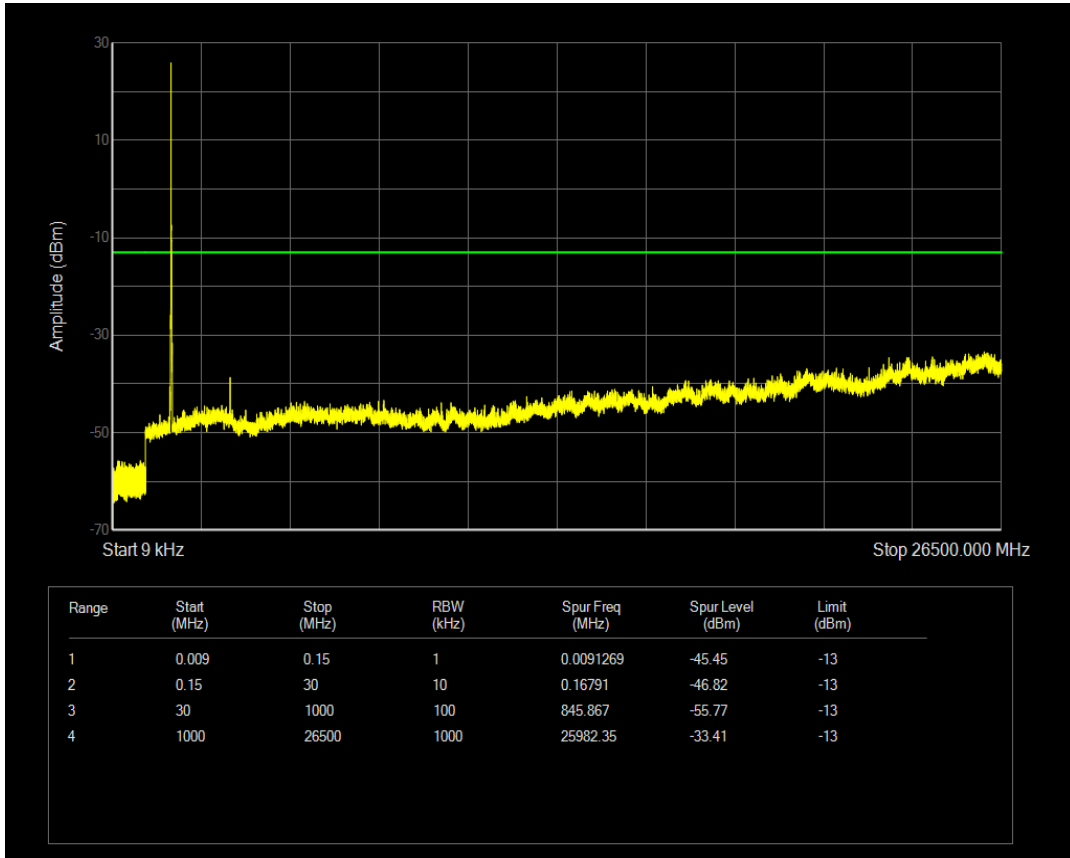

Band66 QAM16 BW=20MHz Channel=132072 RB Size=1 Position=#0

Band66 QPSK BW=20MHz Channel=132322 RB Size=1 Position=#0

Band66 QPSK BW=20MHz Channel=132322 RB Size=100 Position=#0

Band66 QAM16 BW=20MHz Channel=132322 RB Size=1 Position=#0

Band66 QAM16 BW=20MHz Channel=132322 RB Size=100 Position=#0

Band66 QPSK BW=20MHz Channel=132572 RB Size=1 Position=#0

Band66 QPSK BW=20MHz Channel=132572 RB Size=100 Position=#0

Band66 QAM16 BW=20MHz Channel=132572 RB Size=100 Position=#0