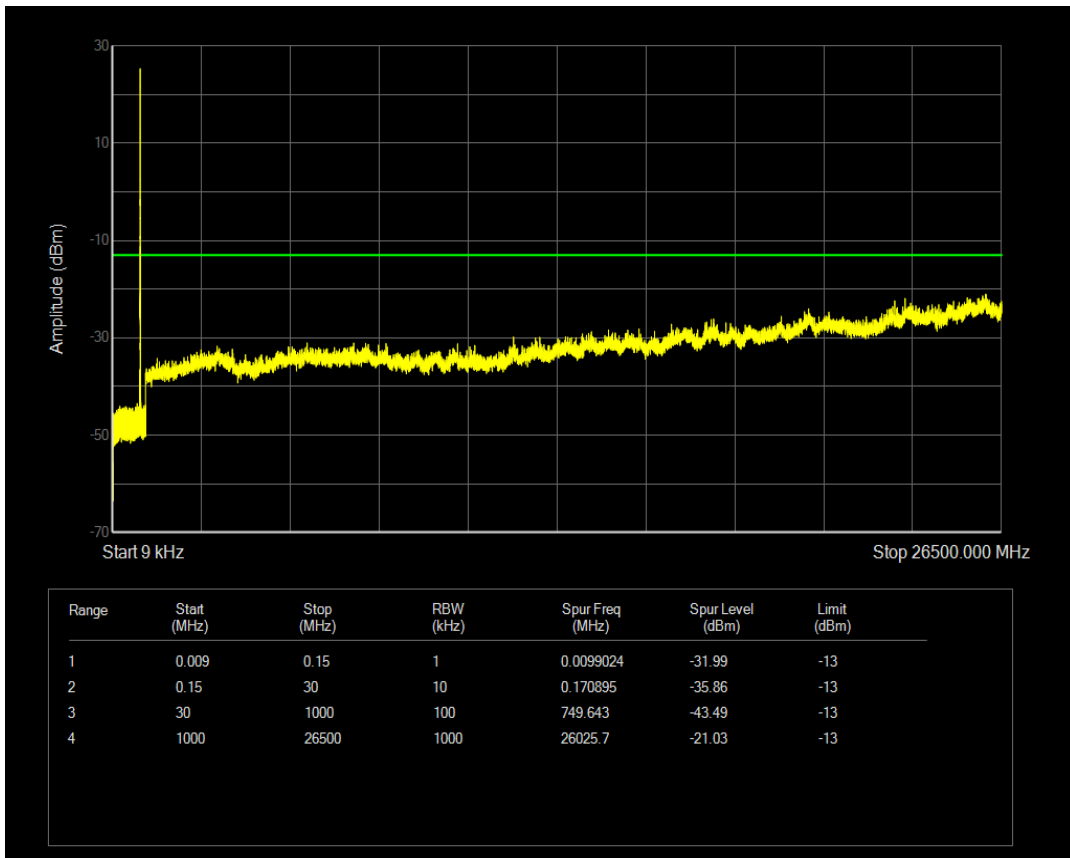

Band5 QAM16 BW=10MHz Channel=20450 RB Size=50 Position=#0

Band5 QPSK BW=10MHz Channel=20525 RB Size=50 Position=#0

Band5 QPSK BW=10MHz Channel=20525 RB Size=1 Position=#0

Band5 QAM16 BW=10MHz Channel=20525 RB Size=1 Position=#0

Band5 QPSK BW=10MHz Channel=20600 RB Size=1 Position=#0

Band5 QAM16 BW=10MHz Channel=20525 RB Size=50 Position=#0

Band5 QPSK BW=10MHz Channel=20600 RB Size=50 Position=#0

Band5 QAM16 BW=10MHz Channel=20600 RB Size=1 Position=#0