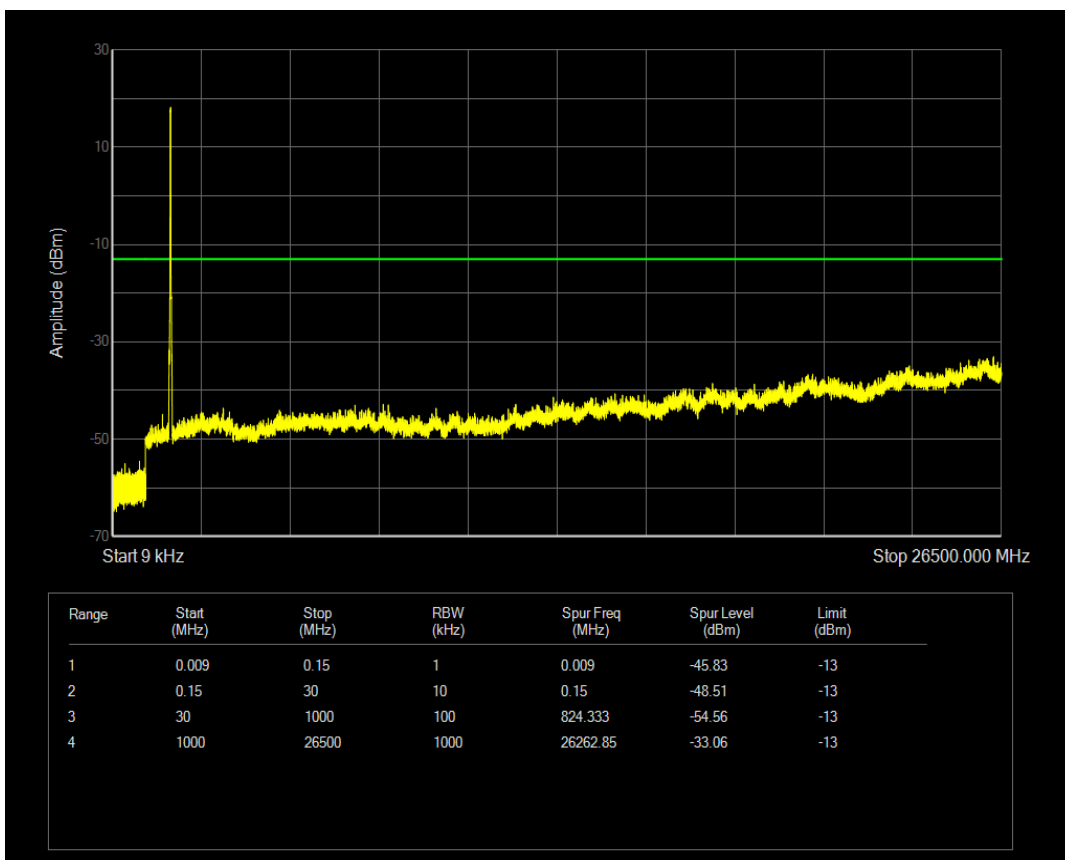

Band66 QPSK BW=20MHz Channel=132322 RB Size=100 Position=#0

Band66 QAM16 BW=20MHz Channel=132322 RB Size=1 Position=#0