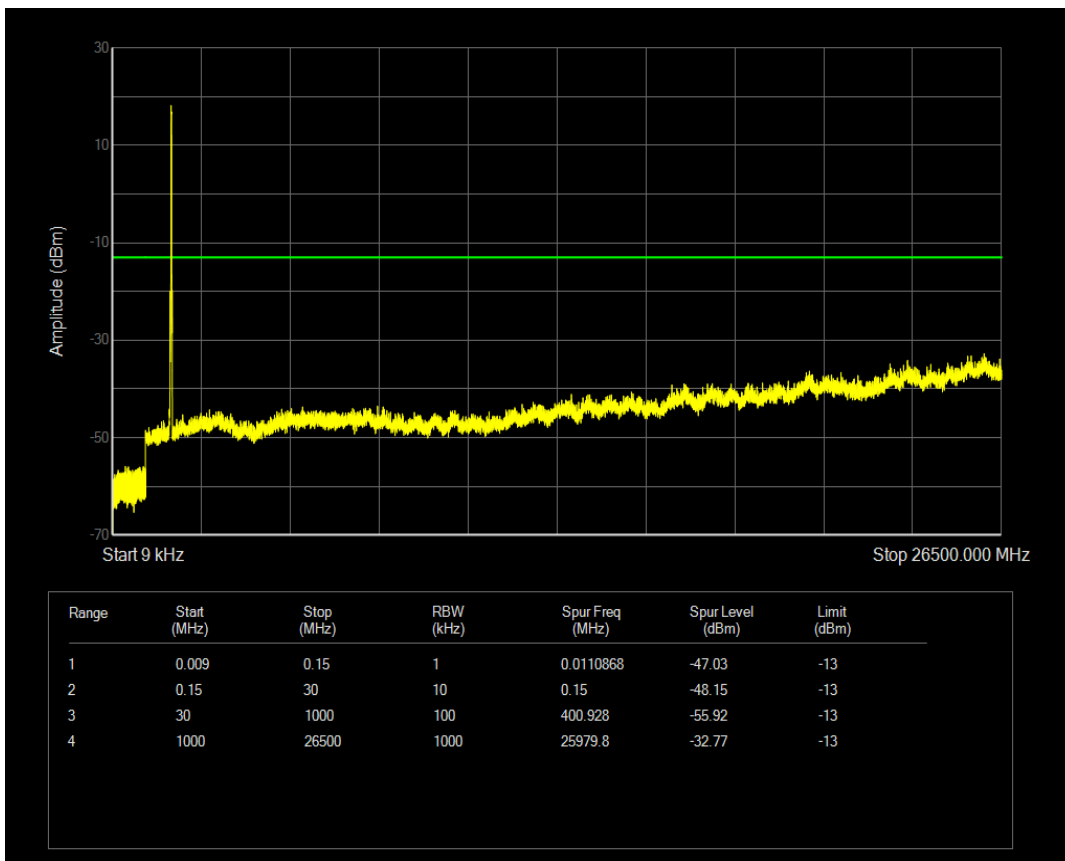

Band66 QAM16 BW=20MHz Channel=132322 RB Size=100 Position=#0

Band66 QPSK BW=20MHz Channel=132572 RB Size=1 Position=#0

Band66 QPSK BW=20MHz Channel=132572 RB Size=100 Position=#0

Band66 QAM16 BW=20MHz Channel=132572 RB Size=100 Position=#0

Band66 QAM16 BW=20MHz Channel=132572 RB Size=1 Position=#0