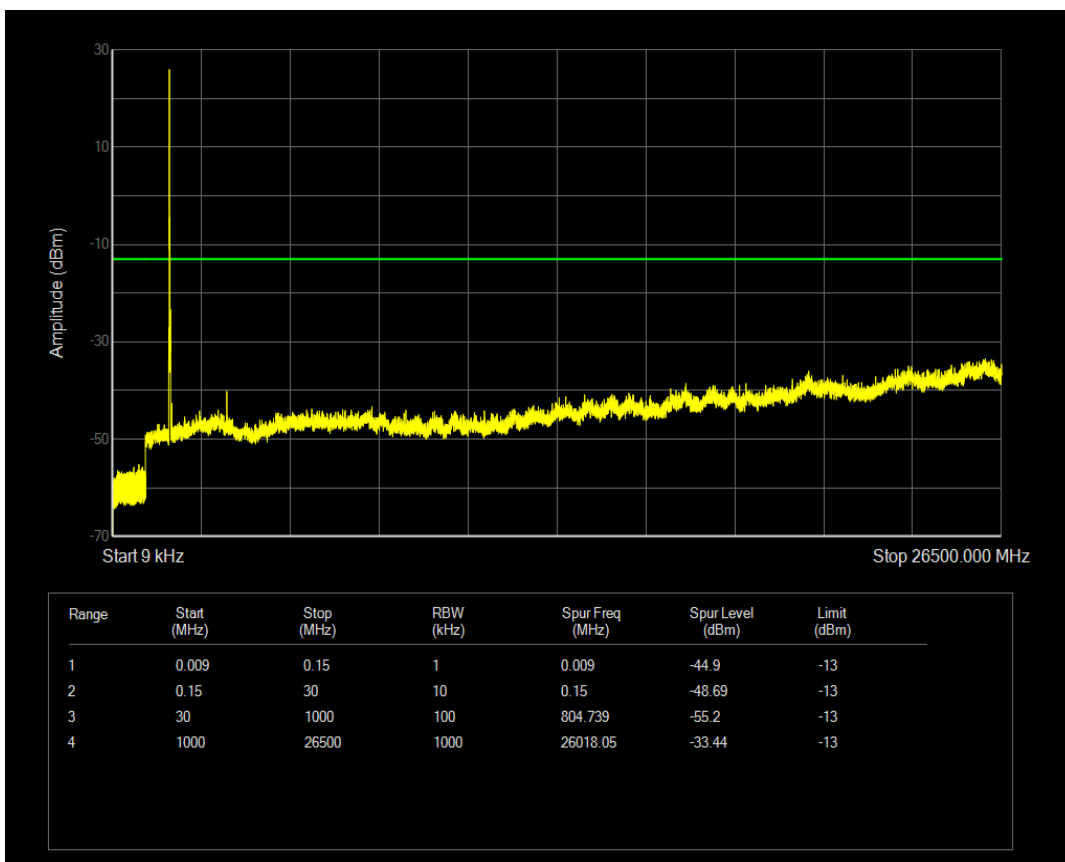

Band66 QPSK BW=20MHz Channel=132072 RB Size=1 Position=#0

Band66 QAM16 BW=15MHz Channel=132597 RB Size=75 Position=#0

Band66 QPSK BW=20MHz Channel=132072 RB Size=100 Position=#0

Band66 QAM16 BW=20MHz Channel=132072 RB Size=100 Position=#0

Band66 QAM16 BW=20MHz Channel=132072 RB Size=1 Position=#0

Band66 QPSK BW=20MHz Channel=132322 RB Size=1 Position=#0

Band66 QPSK BW=20MHz Channel=132322 RB Size=100 Position=#0

Band66 QAM16 BW=20MHz Channel=132322 RB Size=1 Position=#0