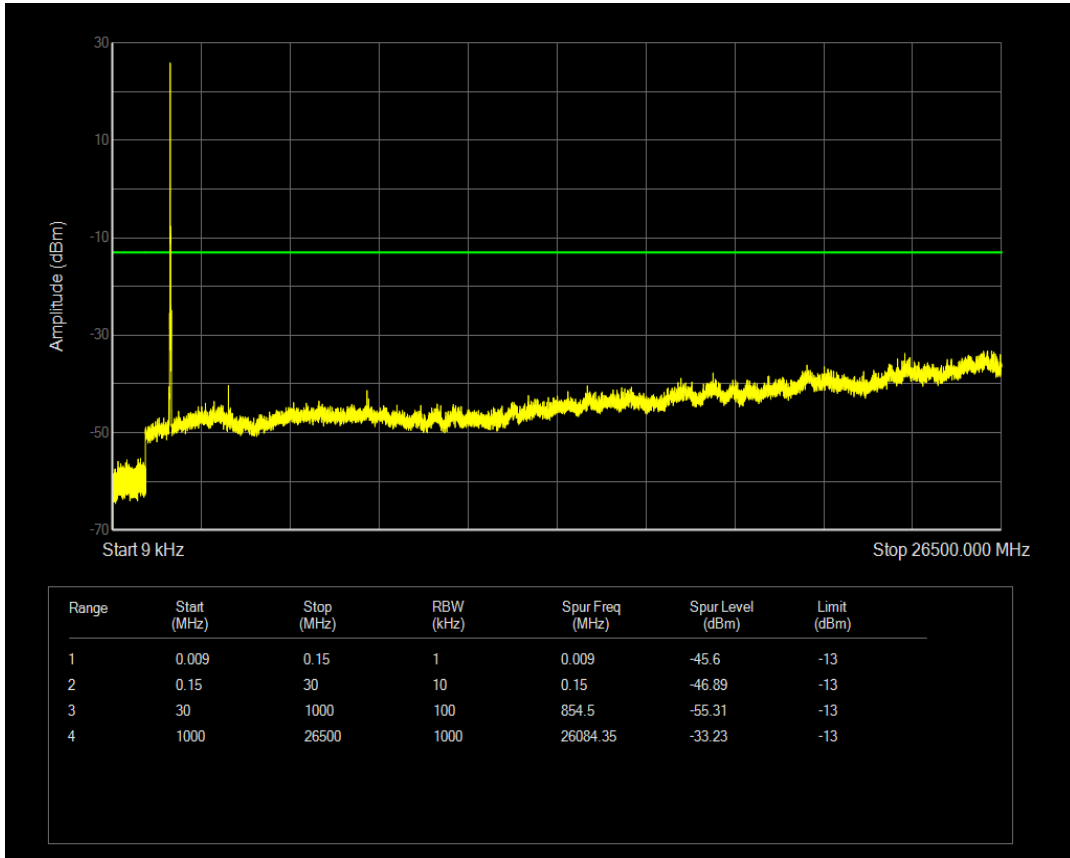

Band66 QAM16 BW=20MHz Channel=132072 RB Size=1 Position=#0

Band66 QPSK BW=20MHz Channel=132322 RB Size=1 Position=#0

Band66 QPSK BW=20MHz Channel=132322 RB Size=100 Position=#0

Band66 QAM16 BW=20MHz Channel=132322 RB Size=1 Position=#0

Band66 QAM16 BW=20MHz Channel=132322 RB Size=100 Position=#0

Band66 QPSK BW=20MHz Channel=132572 RB Size=1 Position=#0

Band66 QPSK BW=20MHz Channel=132572 RB Size=100 Position=#0

Band66 QAM16 BW=20MHz Channel=132572 RB Size=100 Position=#0