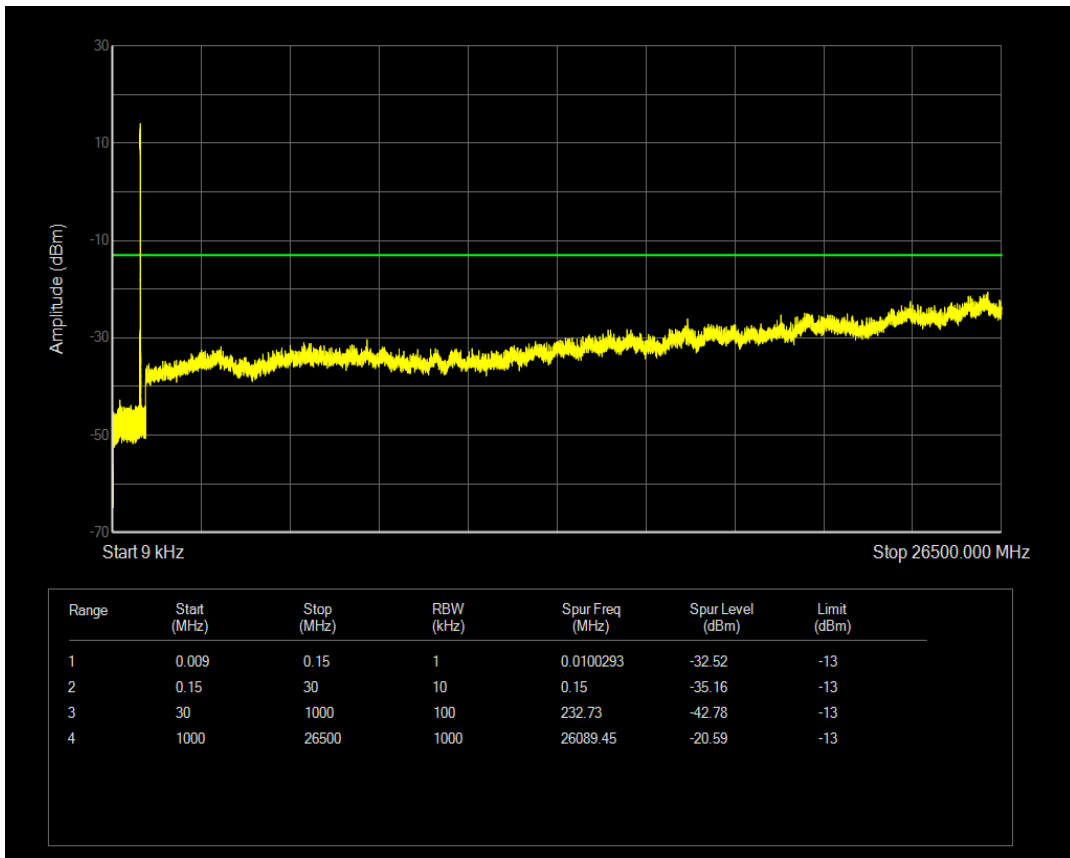

Band5 QAM16 BW=10MHz Channel=20450 RB Size=50 Position=#0

Band5 QPSK BW=10MHz Channel=20525 RB Size=50 Position=#0

Band5 QPSK BW=10MHz Channel=20525 RB Size=1 Position=#0

Band5 QAM16 BW=10MHz Channel=20525 RB Size=1 Position=#0

Band5 QPSK BW=10MHz Channel=20600 RB Size=1 Position=#0

Band5 QAM16 BW=10MHz Channel=20525 RB Size=50 Position=#0

Band5 QPSK BW=10MHz Channel=20600 RB Size=50 Position=#0

Band5 QAM16 BW=10MHz Channel=20600 RB Size=1 Position=#0