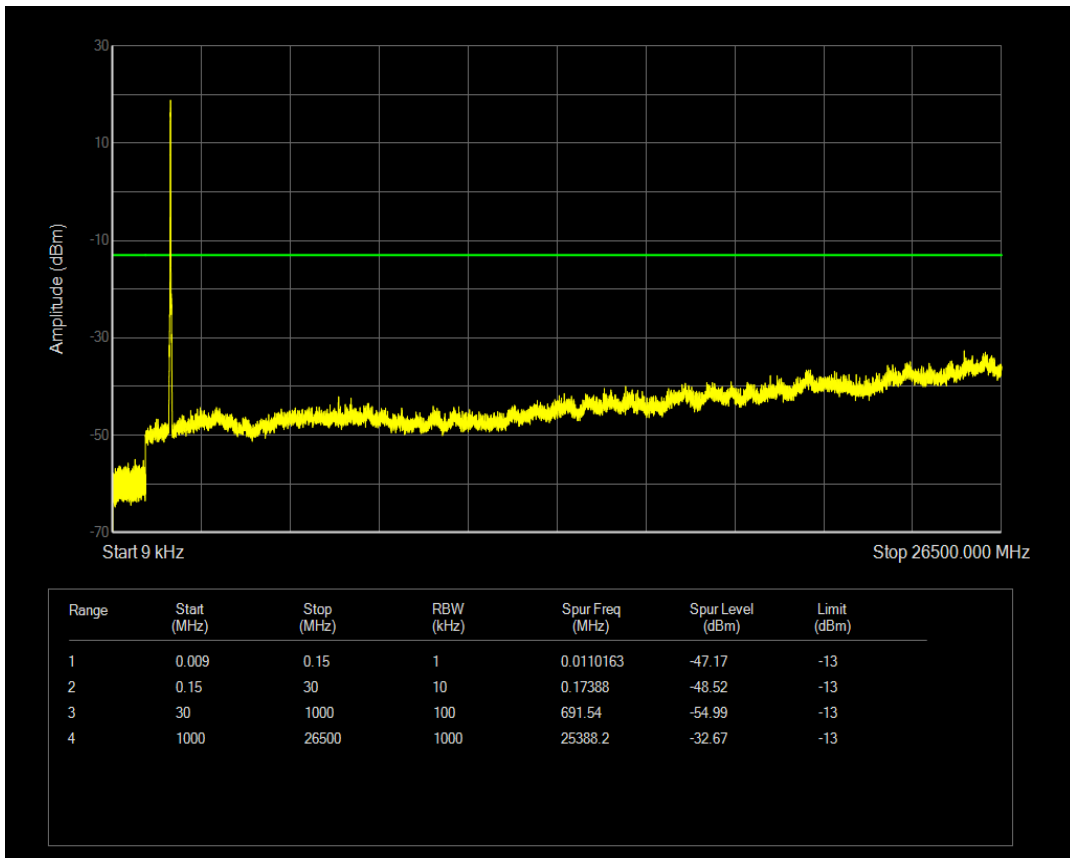

Band66 QAM16 BW=20MHz Channel=132072 RB Size=1 Position=#0

Band66 QPSK BW=20MHz Channel=132322 RB Size=1 Position=#0

Band66 QPSK BW=20MHz Channel=132322 RB Size=100 Position=#0

Band66 QAM16 BW=20MHz Channel=132322 RB Size=1 Position=#0

Band66 QAM16 BW=20MHz Channel=132322 RB Size=100 Position=#0

Band66 QPSK BW=20MHz Channel=132572 RB Size=1 Position=#0

Band66 QPSK BW=20MHz Channel=132572 RB Size=100 Position=#0

Band66 QAM16 BW=20MHz Channel=132572 RB Size=100 Position=#0