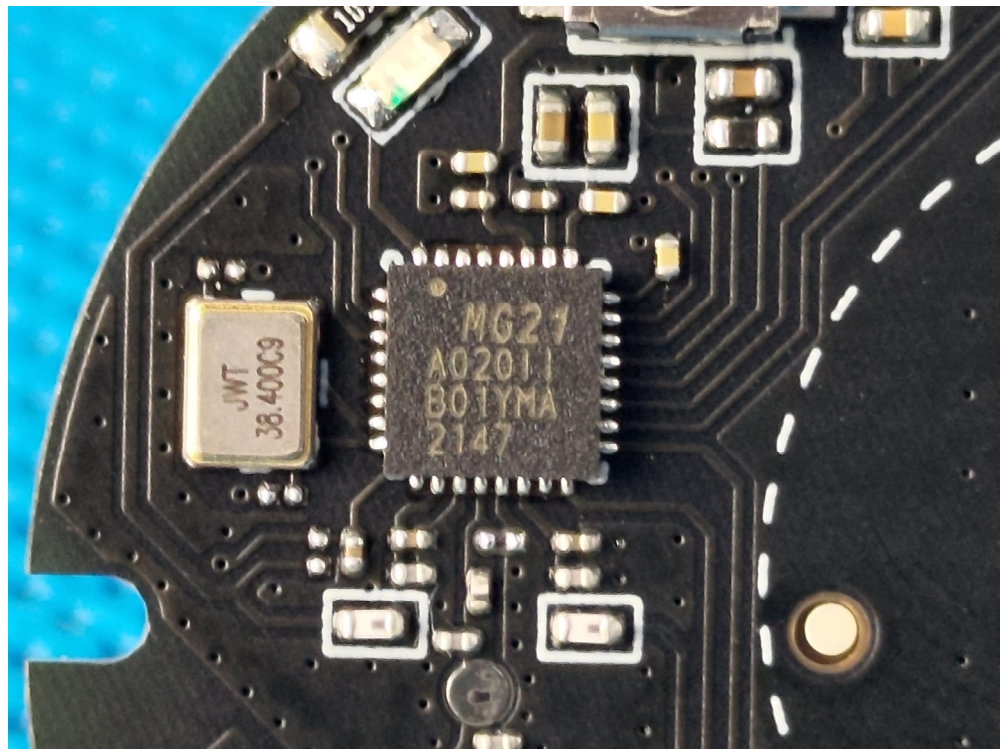

2.2. EUT – Internal View Model ERS-10TZBVK-AA FCC ID:
2AMM6ERS-10TZBVK-AA

Appendix-ERS-10TZBVK-AA -Photos

Appendix-ERS-10TZBVK-AA -Photos

====End=====