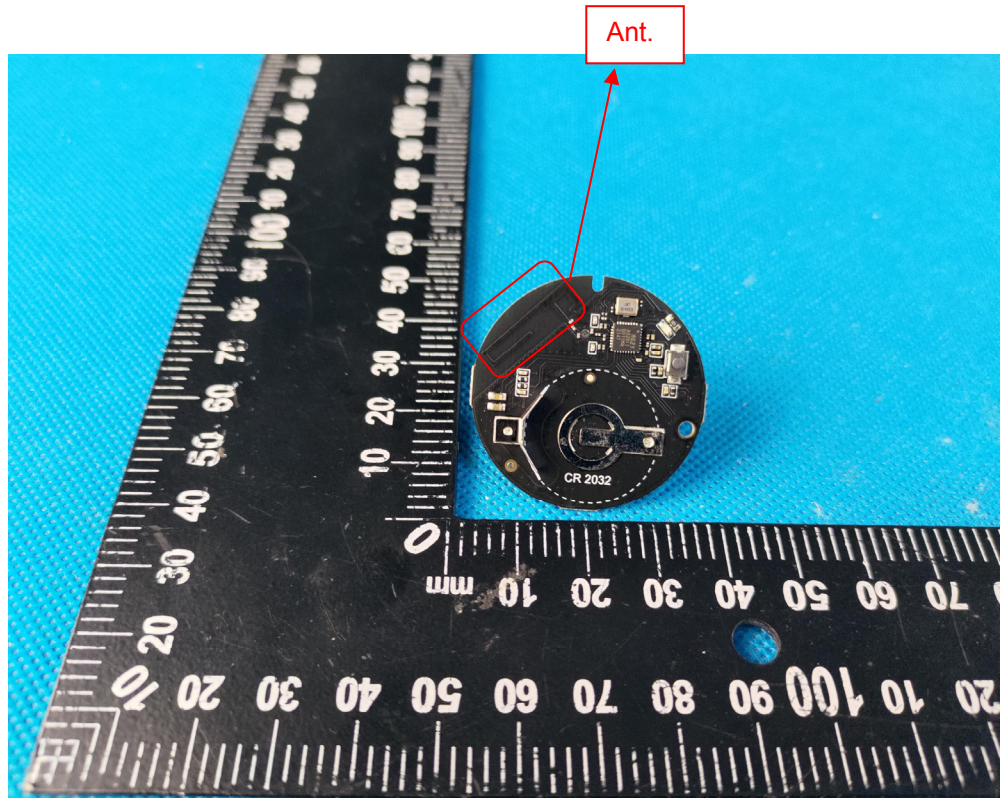

2.2. EUT – Internal View Model ERS-10TZBVK-AA FCC ID:
2AMM6ERS-10TZBVK-AA

Appendix-ERS-10TZBVK-AA -Photos

Appendix-ERS-10TZBVK-AA -Photos

====End=====