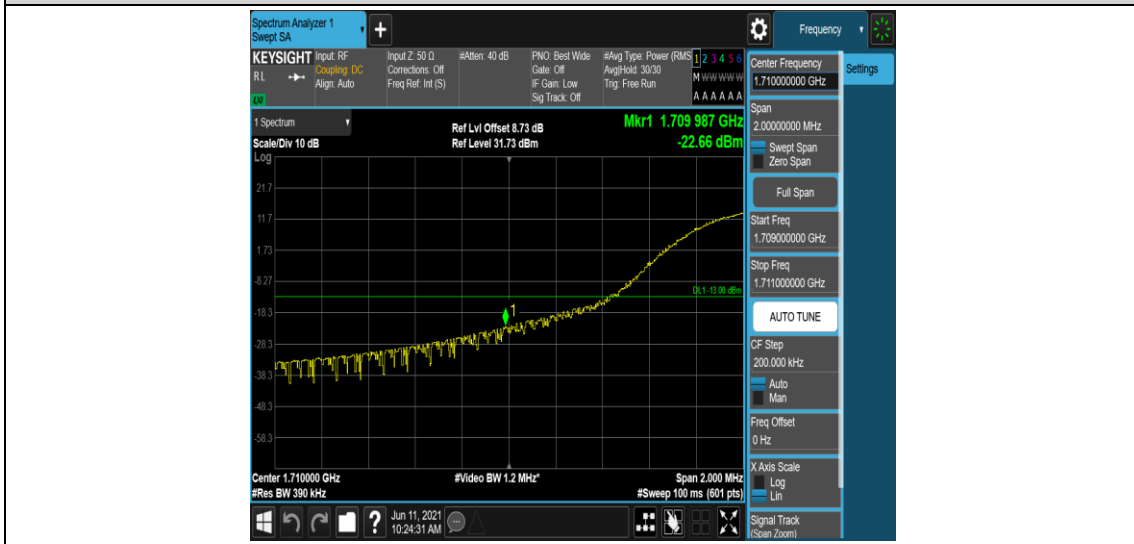

Band66-20MHz-16QAM-132072-1RB#0

Band66-20MHz-16QAM-132072-1RB#99

Band66-20MHz-16QAM-132072-100RB#0

Band66-20MHz-16QAM-132572-1RB#0

Band66-20MHz-16QAM-132572-1RB#99

Band66-20MHz-16QAM-132572-100RB#0

Appendix E: Conducted Spurious Emission