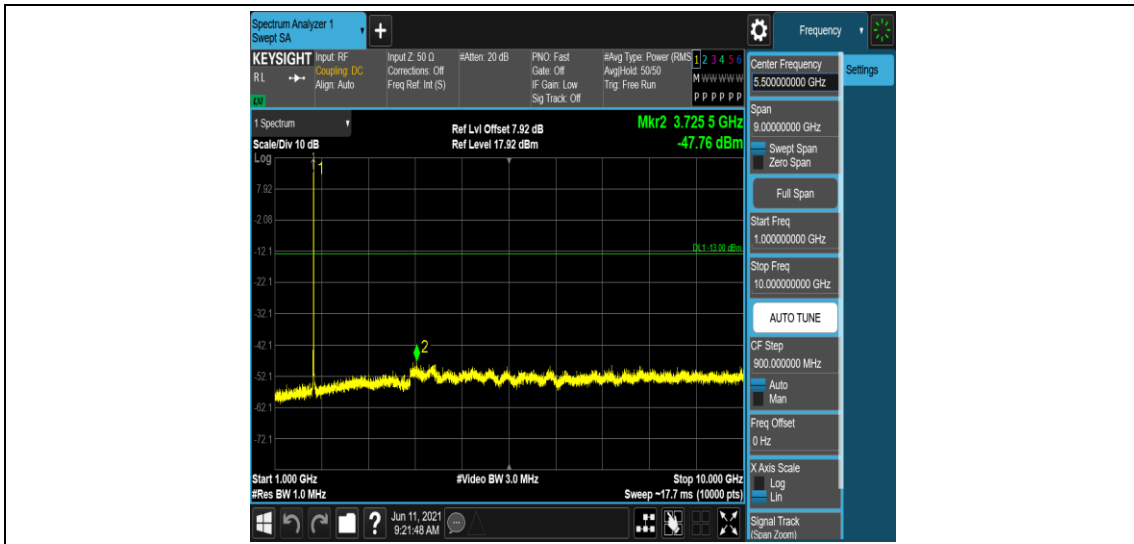

Band66-3MHz-QPSK-132322-1RB#0-Range4:1000~10000MHz