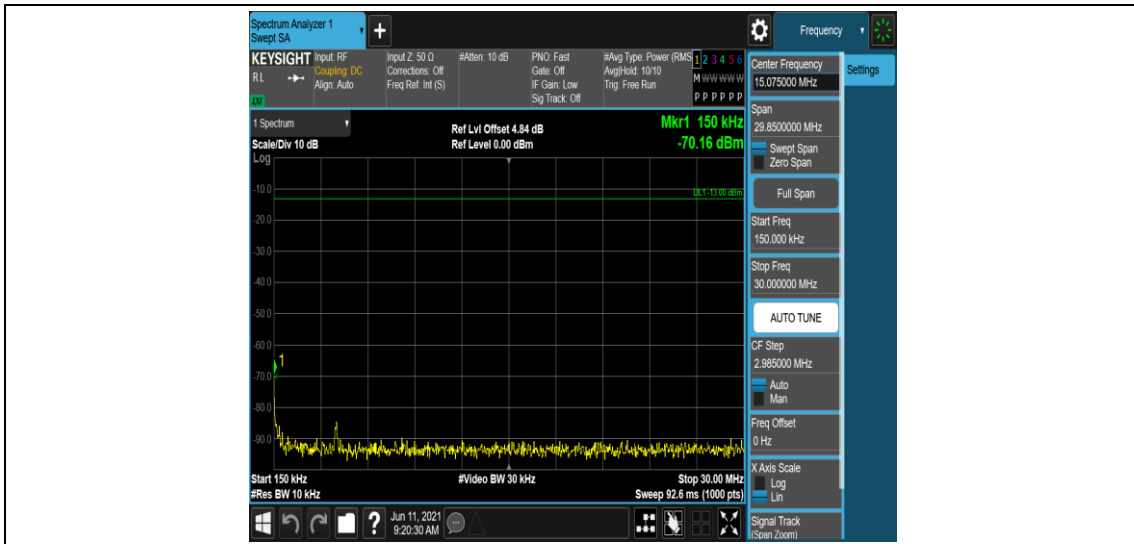

Band66-3MHz-16QAM-131987-1RB#0-Range2:0.15~30MHz