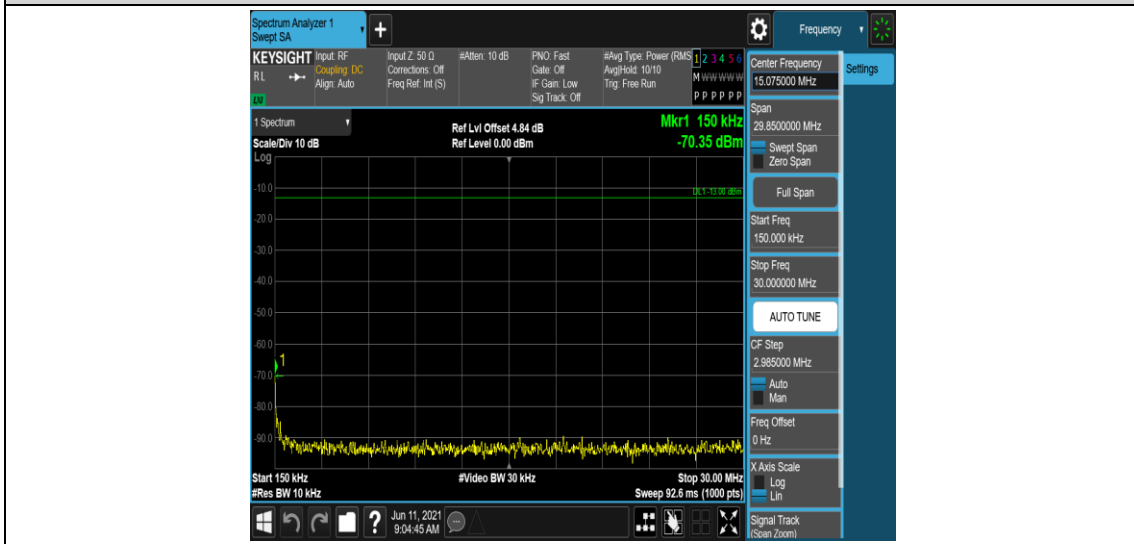

Test Graphs

Band66-1.4MHz-QPSK-131979-1RB#0-Range3:30~1000MHz

Band66-1.4MHz-QPSK-131979-1RB#0-Range4:1000~10000MHz

Band66-1.4MHz-QPSK-132322-1RB#0-Range1:0.009~0.15MHz

Band66-1.4MHz-QPSK-132322-1RB#0-Range2:0.15~30MHz