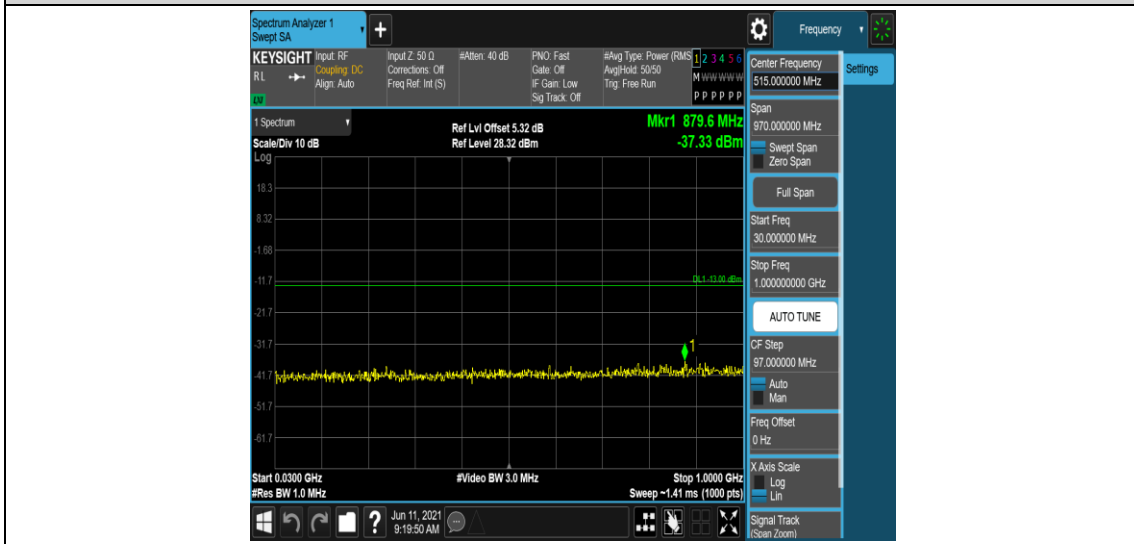

Band66-3MHz-QPSK-131987-1RB#0-Range3:30~1000MHz