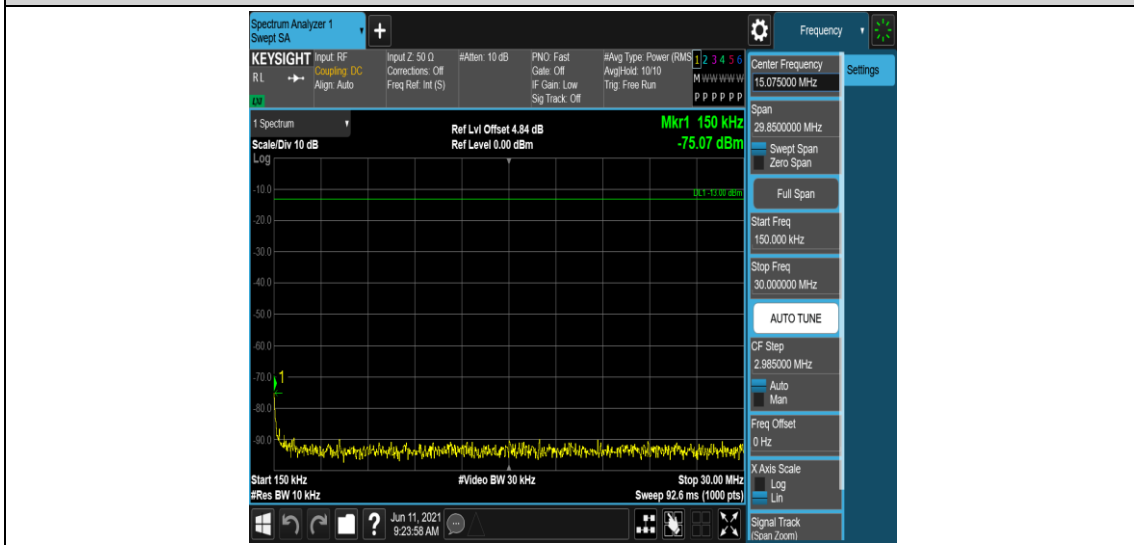

Band66-3MHz-16QAM-132322-1RB#0-Range2:0.15~30MHz

Band66-3MHz-16QAM-132322-1RB#0-Range3:30~1000MHz

Band66-3MHz-16QAM-132322-1RB#0-Range4:1000~10000MHz

Band66-3MHz-16QAM-132657-1RB#0-Range1:0.009~0.15MHz

Band66-3MHz-16QAM-132657-1RB#0-Range2:0.15~30MHz

Band66-3MHz-16QAM-132657-1RB#0-Range3:30~1000MHz