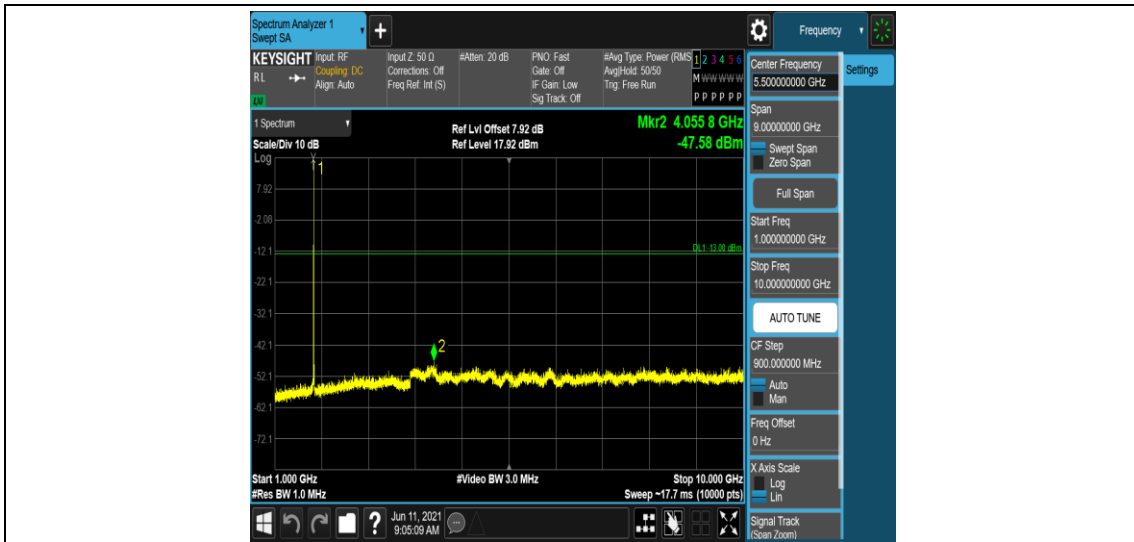

Band66-1.4MHz-QPSK-132322-1RB#0-Range4:1000~10000MHz