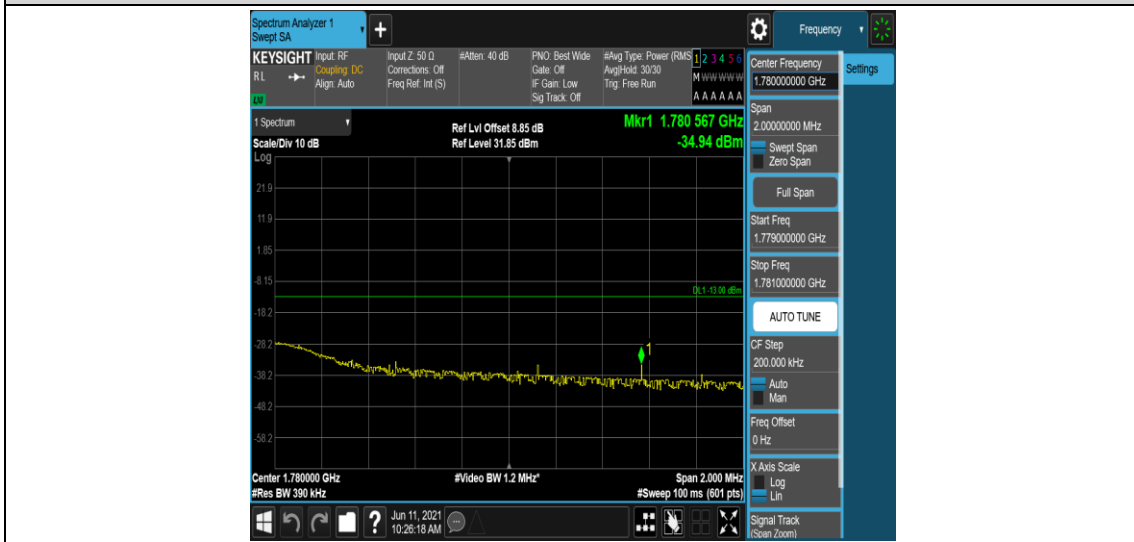

Band66-20MHz-16QAM-132072-1RB#0

Band66-20MHz-16QAM-132072-1RB#99

Band66-20MHz-16QAM-132072-100RB#0

Band66-20MHz-16QAM-132572-1RB#0

Band66-20MHz-16QAM-132572-1RB#99

Band66-20MHz-16QAM-132572-100RB#0

Appendix E: Conducted Spurious Emission