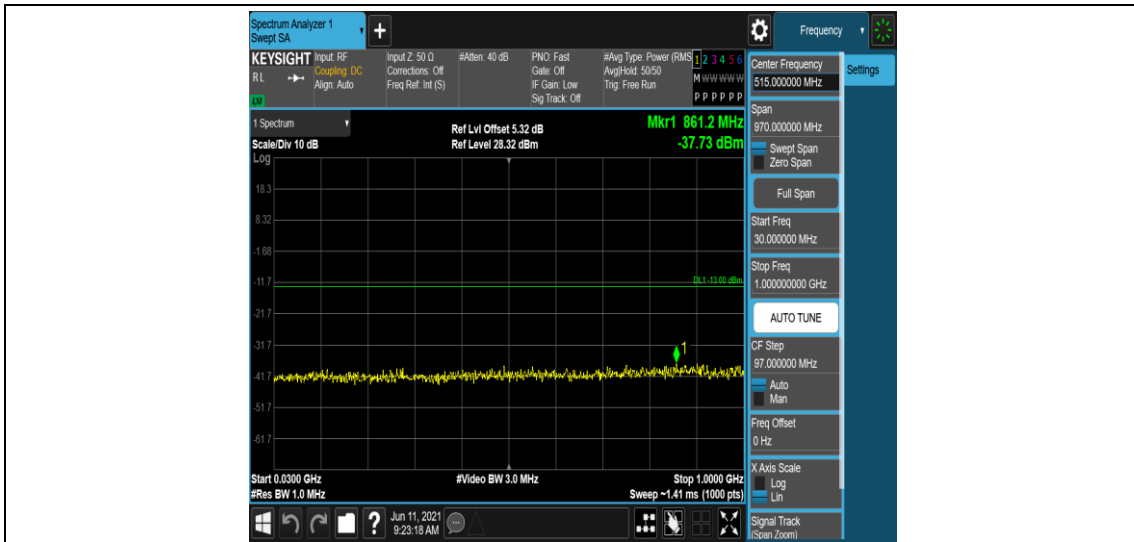

Band66-3MHz-QPSK-132322-1RB#0-Range4:1000~10000MHz

Band66-3MHz-QPSK-132657-1RB#0-Range1:0.009~0.15MHz

Band66-3MHz-QPSK-132657-1RB#0-Range2:0.15~30MHz

Band66-3MHz-QPSK-132657-1RB#0-Range3:30~1000MHz

Band66-3MHz-QPSK-132657-1RB#0-Range4:1000~10000MHz