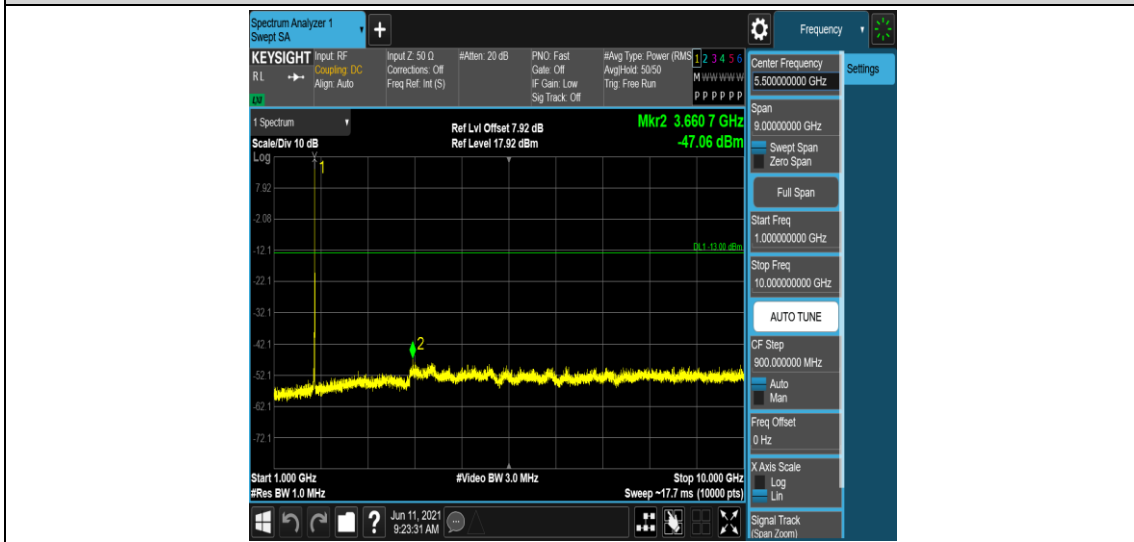

Band66-3MHz-QPSK-132322-1RB#0-Range4:1000~10000MHz

Band66-3MHz-QPSK-132657-1RB#0-Range1:0.009~0.15MHz

Band66-3MHz-QPSK-132657-1RB#0-Range2:0.15~30MHz

Band66-3MHz-QPSK-132657-1RB#0-Range3:30~1000MHz

Band66-3MHz-QPSK-132657-1RB#0-Range4:1000~10000MHz