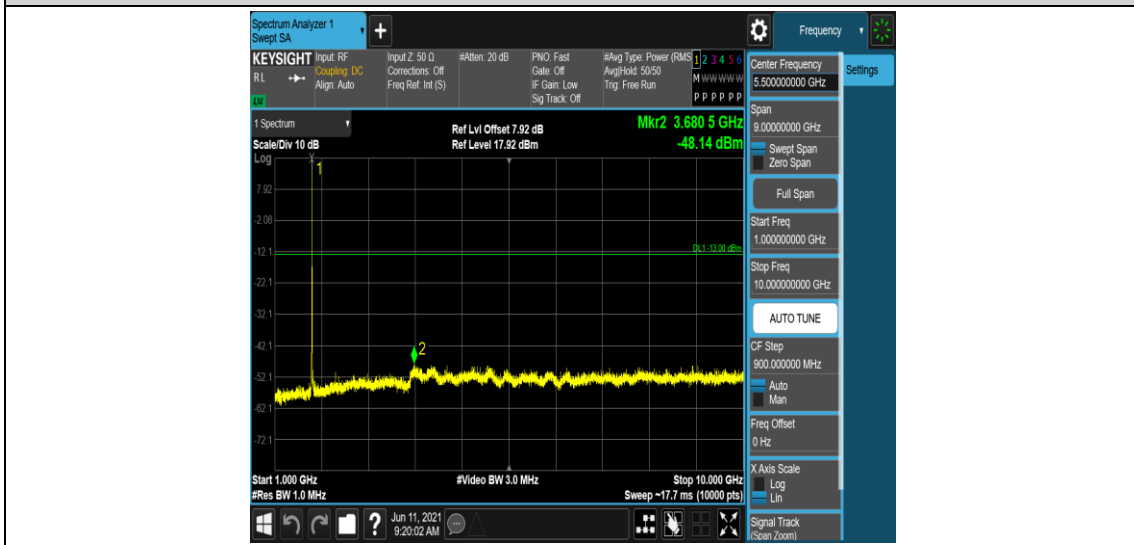

Band66-3MHz-QPSK-131987-1RB#0-Range4:1000~10000MHz