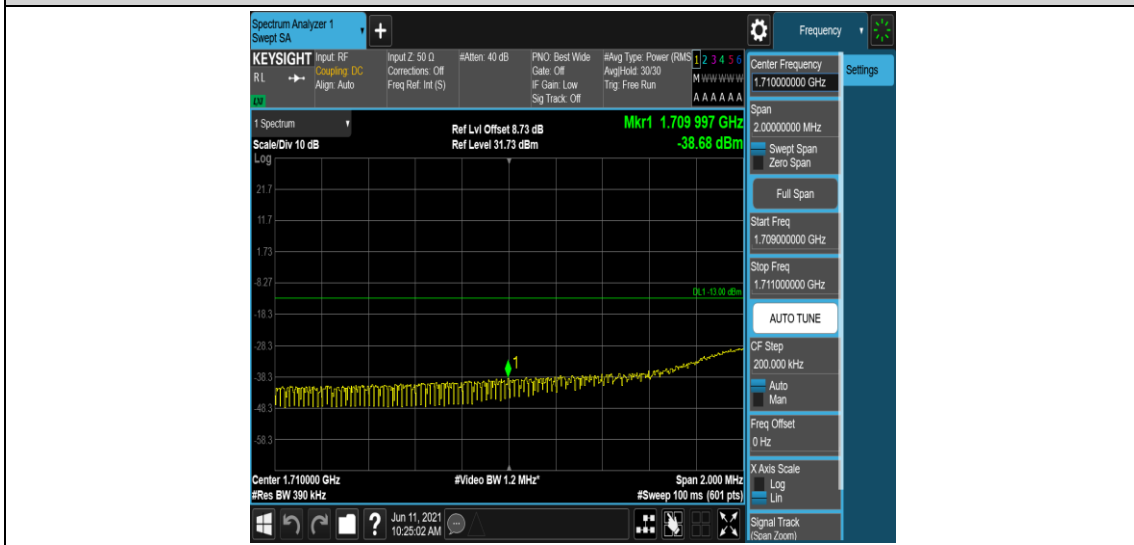

Band66-20MHz-16QAM-132072-1RB#0

Band66-20MHz-16QAM-132072-1RB#99

Band66-20MHz-16QAM-132072-100RB#0

Band66-20MHz-16QAM-132572-1RB#0

Band66-20MHz-16QAM-132572-1RB#99

Band66-20MHz-16QAM-132572-100RB#0

Appendix E: Conducted Spurious Emission