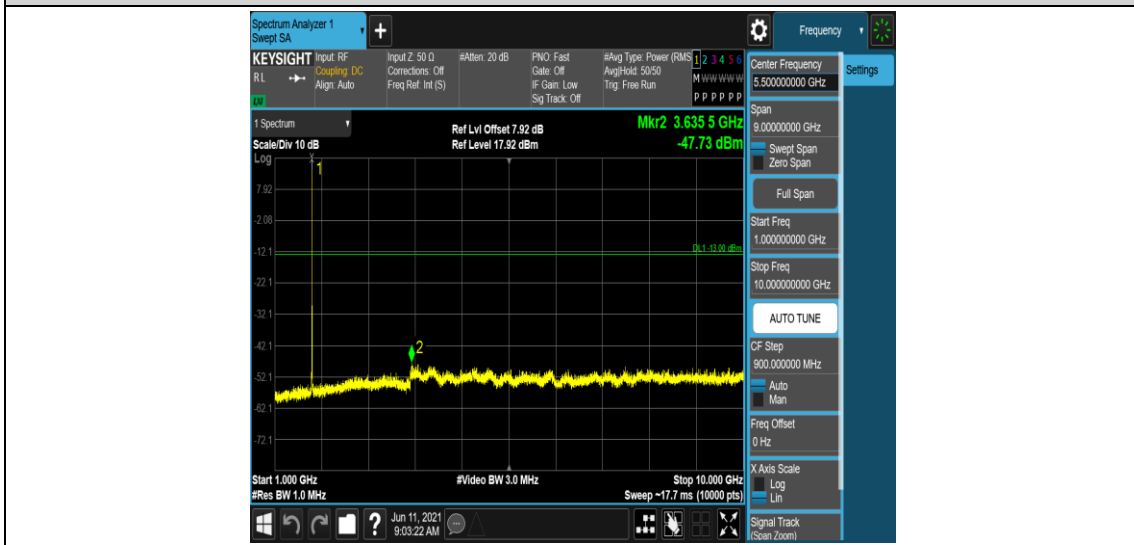

Test Graphs

Band66-1.4MHz-QPSK-131979-1RB#0-Range3:30~1000MHz

Band66-1.4MHz-QPSK-131979-1RB#0-Range4:1000~10000MHz

Band66-1.4MHz-QPSK-132322-1RB#0-Range1:0.009~0.15MHz

Band66-1.4MHz-QPSK-132322-1RB#0-Range2:0.15~30MHz