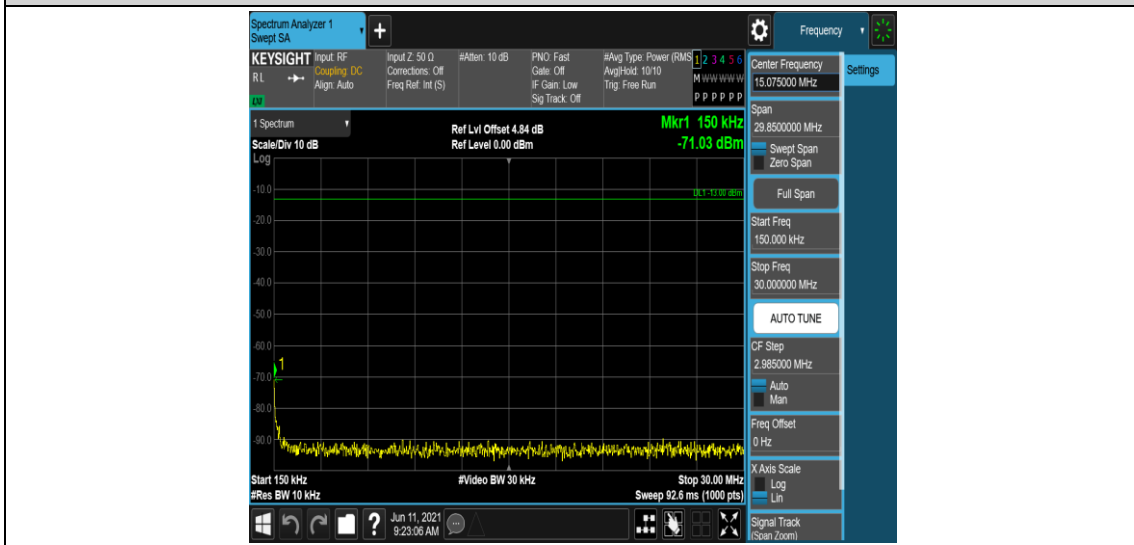

Band66-3MHz-QPSK-132657-1RB#0-Range2:0.15~30MHz