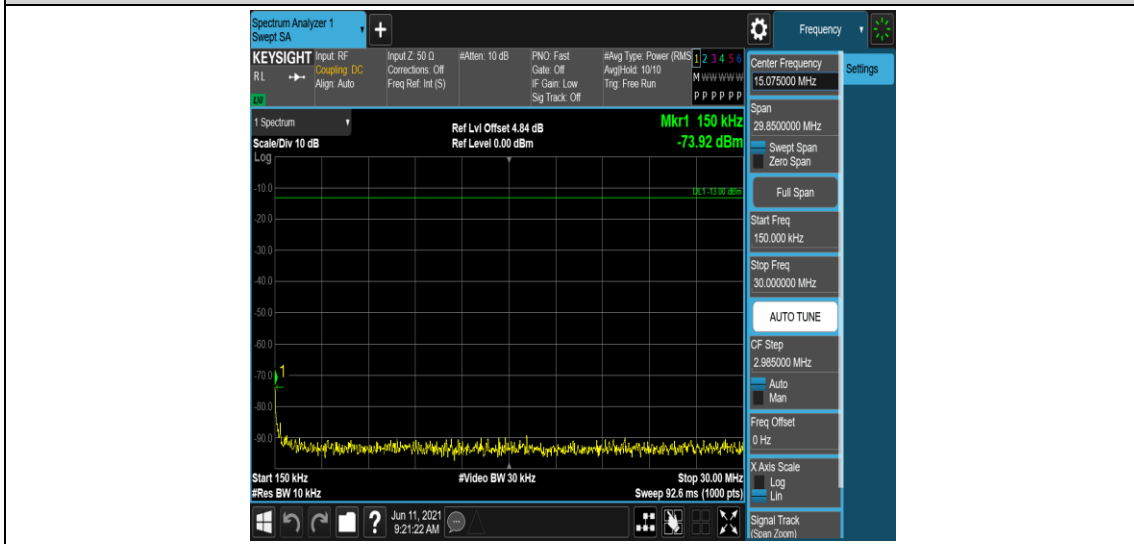

Band66-3MHz-QPSK-131987-1RB#0-Range3:30~1000MHz

Band66-3MHz-QPSK-131987-1RB#0-Range4:1000~10000MHz

Band66-3MHz-QPSK-132322-1RB#0-Range1:0.009~0.15MHz

Band66-3MHz-QPSK-132322-1RB#0-Range2:0.15~30MHz

Band66-3MHz-QPSK-132322-1RB#0-Range3:30~1000MHz