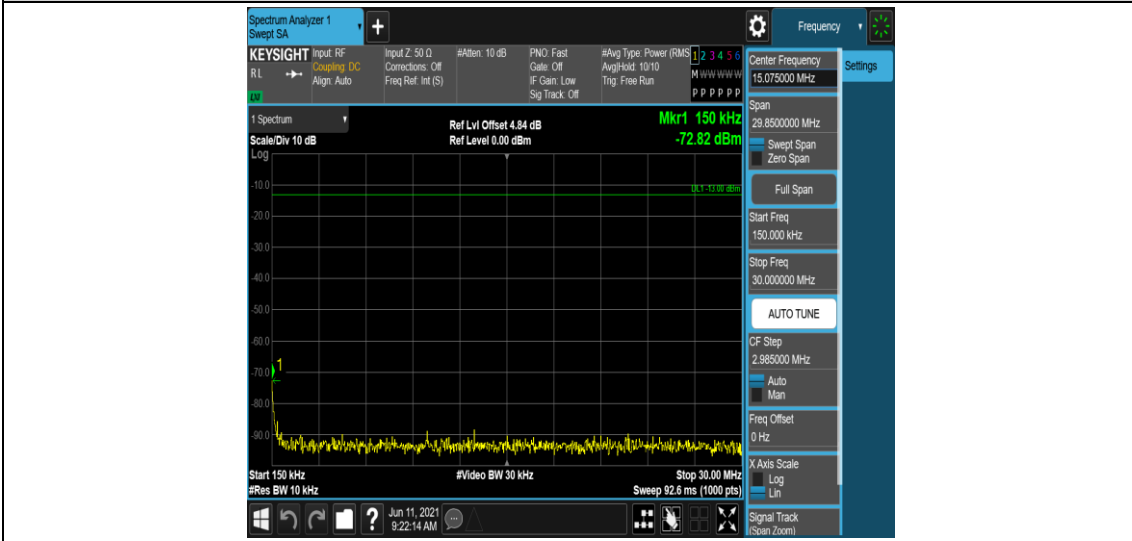

Band66-3MHz-16QAM-132322-1RB#0-Range2:0.15~30MHz