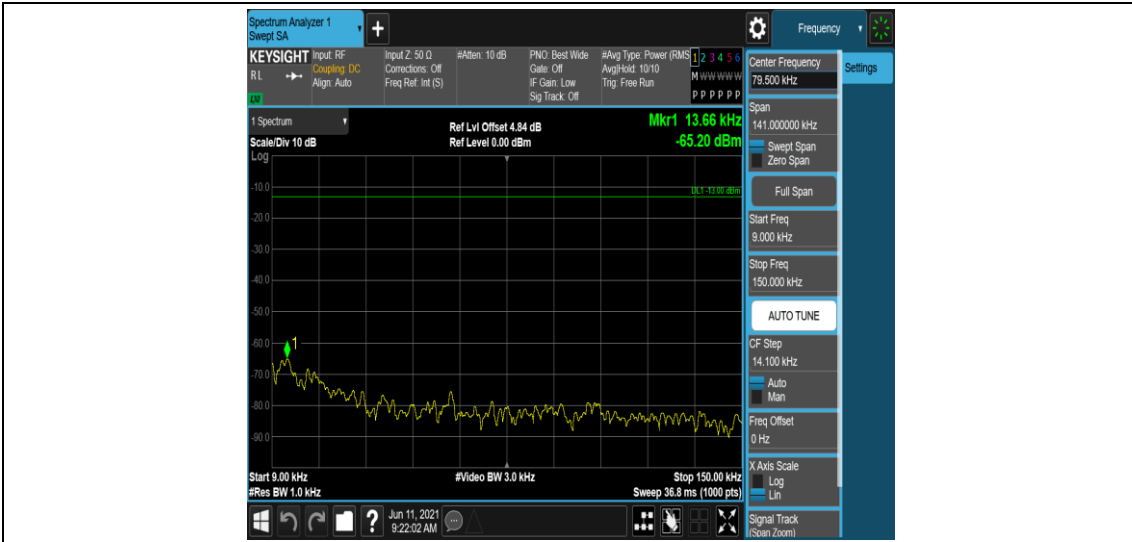

Band66-3MHz-16QAM-131987-1RB#0-Range1:0.009~0.15MHz

Band66-3MHz-16QAM-131987-1RB#0-Range2:0.15~30MHz

Band66-3MHz-16QAM-131987-1RB#0-Range3:30~1000MHz

Band66-3MHz-16QAM-131987-1RB#0-Range4:1000~10000MHz

Band66-3MHz-16QAM-132322-1RB#0-Range1:0.009~0.15MHz