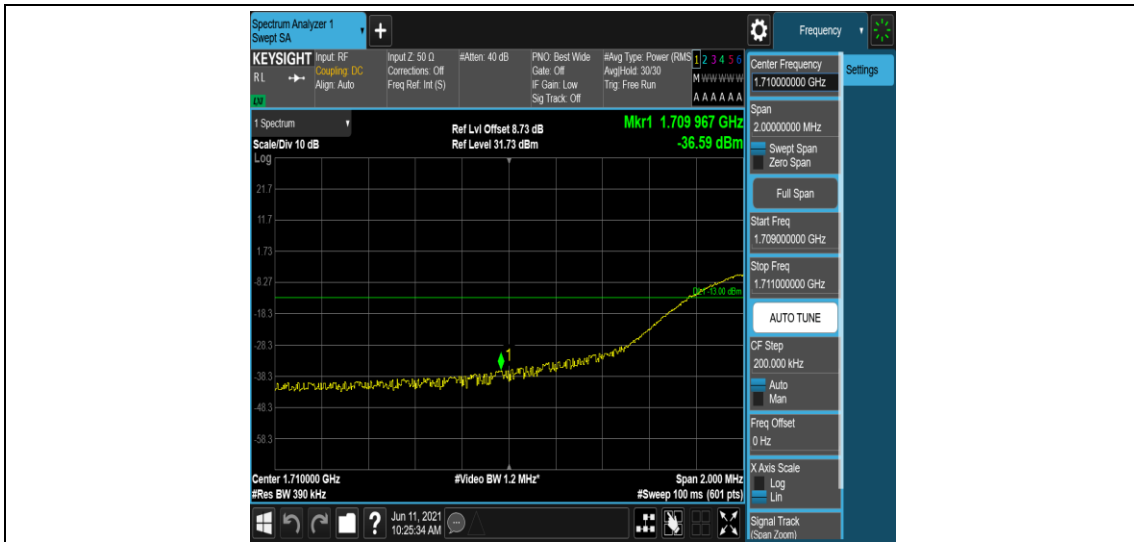

Band66-20MHz-16QAM-132072-1RB#0

Band66-20MHz-16QAM-132072-1RB#99

Band66-20MHz-16QAM-132072-100RB#0

Band66-20MHz-16QAM-132572-1RB#0

Band66-20MHz-16QAM-132572-1RB#99

Band66-20MHz-16QAM-132572-100RB#0

Appendix E: Conducted Spurious Emission