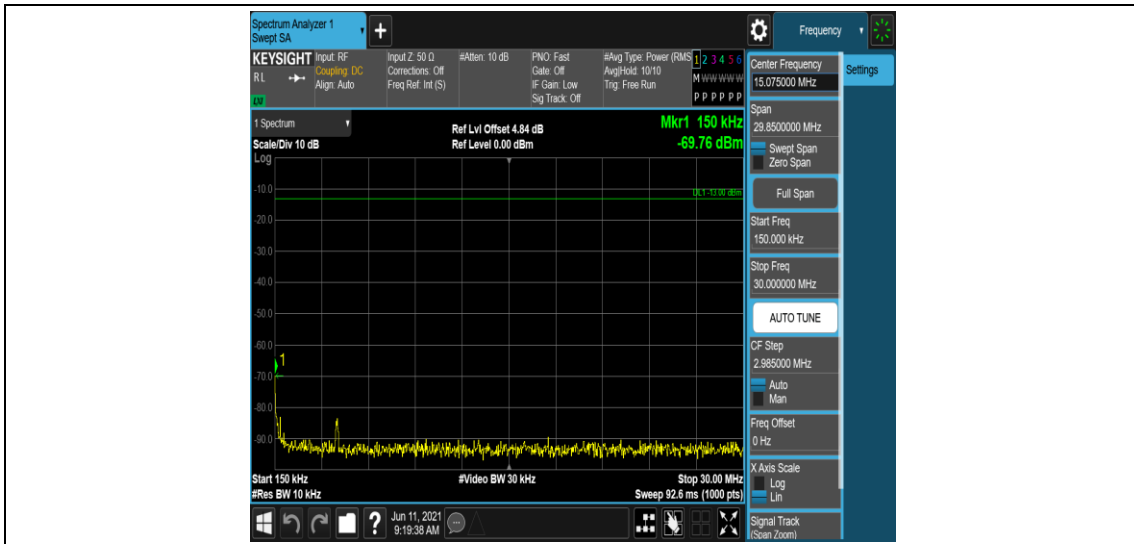

Band66-1.4MHz-16QAM-132665-1RB#0-Range3:30~1000MHz

Band66-1.4MHz-16QAM-132665-1RB#0-Range4:1000~10000MHz

Band66-3MHz-QPSK-131987-1RB#0-Range1:0.009~0.15MHz

Band66-3MHz-QPSK-131987-1RB#0-Range2:0.15~30MHz