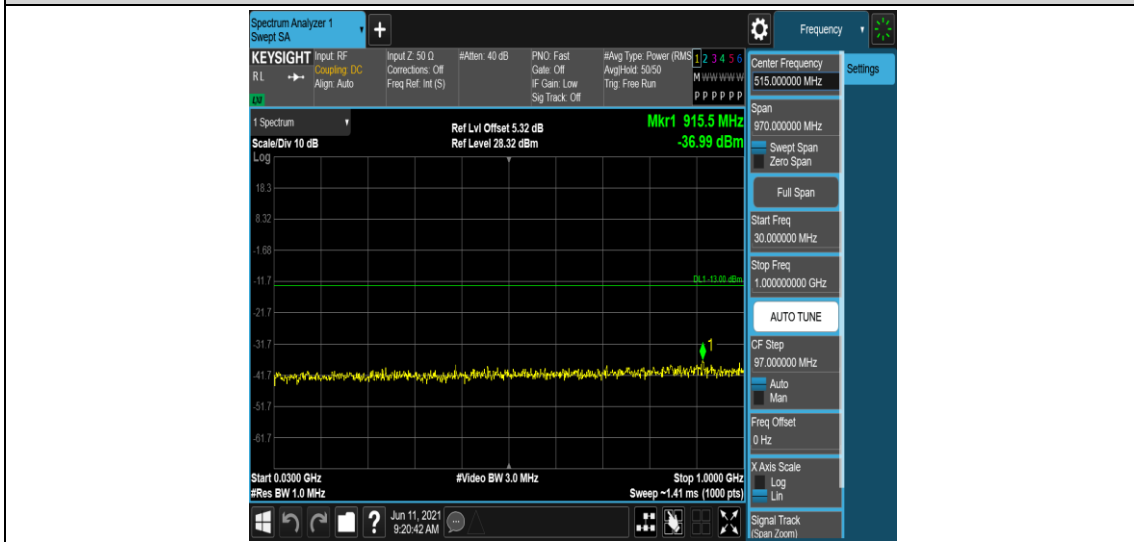

Band66-3MHz-16QAM-131987-1RB#0-Range3:30~1000MHz