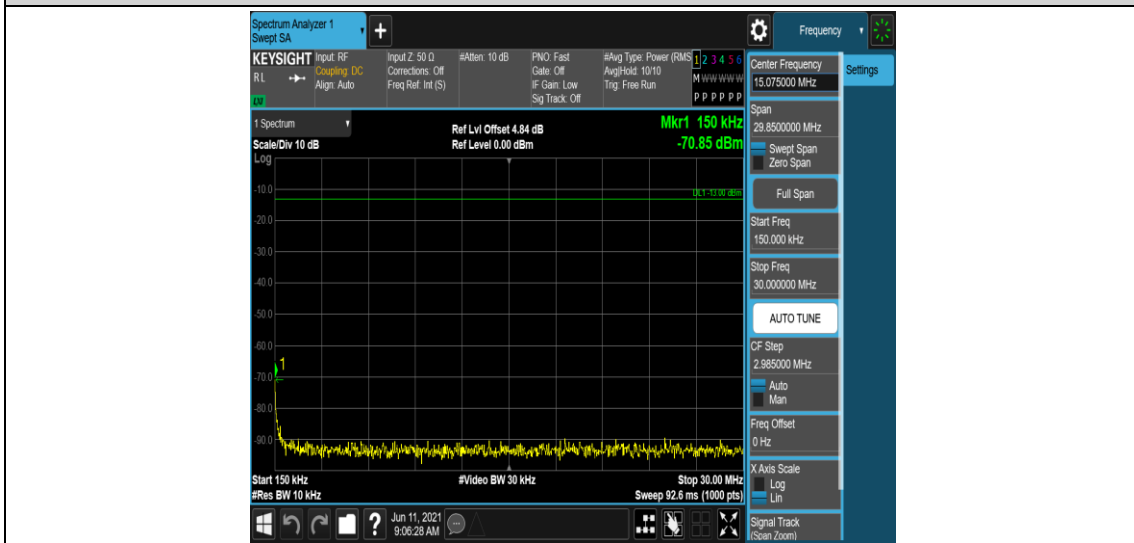

Band66-1.4MHz-QPSK-132322-1RB#0-Range3:30~1000MHz

Band66-1.4MHz-QPSK-132322-1RB#0-Range4:1000~10000MHz

Band66-1.4MHz-QPSK-132665-1RB#0-Range1:0.009~0.15MHz

Band66-1.4MHz-QPSK-132665-1RB#0-Range2:0.15~30MHz