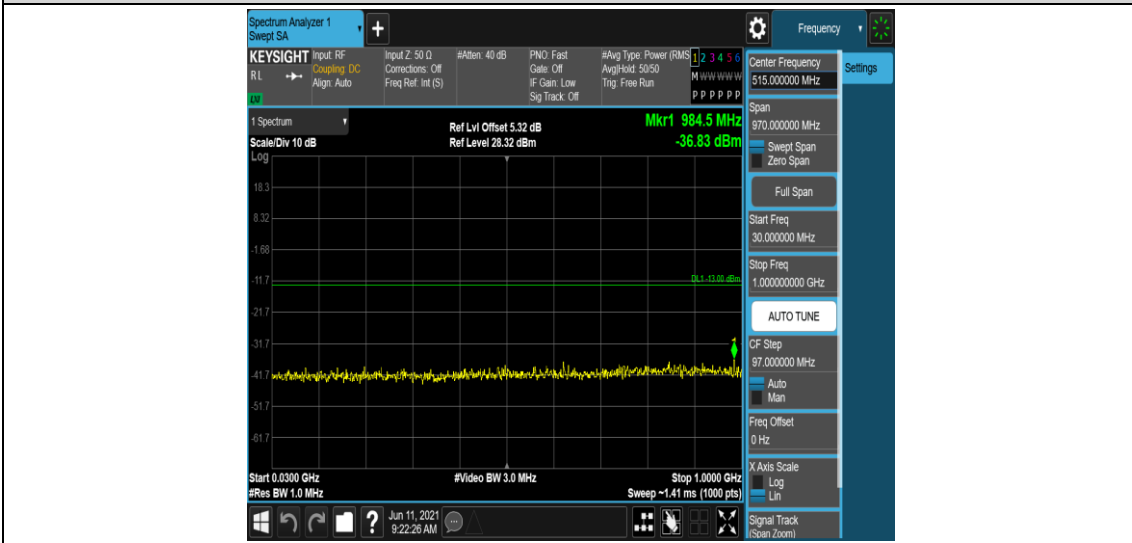

Band66-3MHz-16QAM-132322-1RB#0-Range3:30~1000MHz