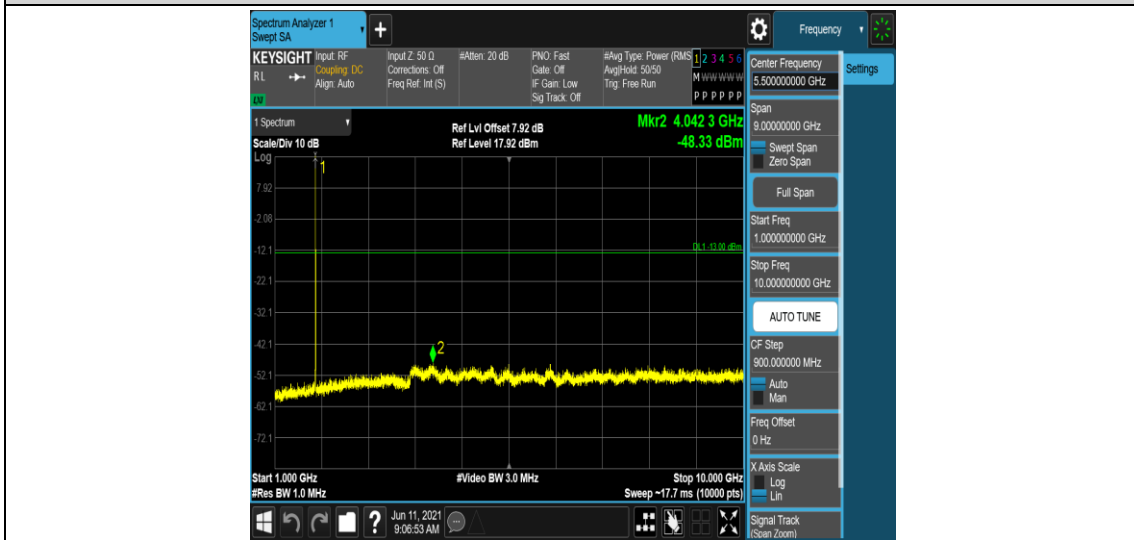

Band66-1.4MHz-QPSK-132665-1RB#0-Range4:1000~10000MHz