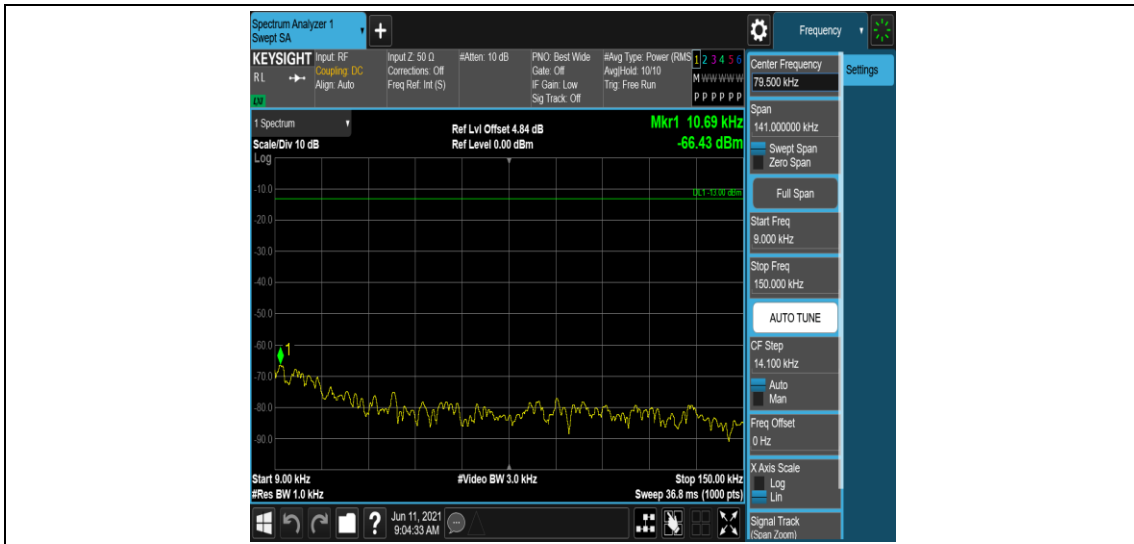

Test Graphs

Band66-1.4MHz-QPSK-131979-1RB#0-Range3:30~1000MHz

Band66-1.4MHz-QPSK-131979-1RB#0-Range4:1000~10000MHz

Band66-1.4MHz-QPSK-132322-1RB#0-Range1:0.009~0.15MHz

Band66-1.4MHz-QPSK-132322-1RB#0-Range2:0.15~30MHz

Band66-1.4MHz-QPSK-132322-1RB#0-Range3:30~1000MHz

Band66-1.4MHz-QPSK-132322-1RB#0-Range4:1000~10000MHz

Band66-1.4MHz-QPSK-132665-1RB#0-Range1:0.009~0.15MHz

Band66-1.4MHz-QPSK-132665-1RB#0-Range2:0.15~30MHz