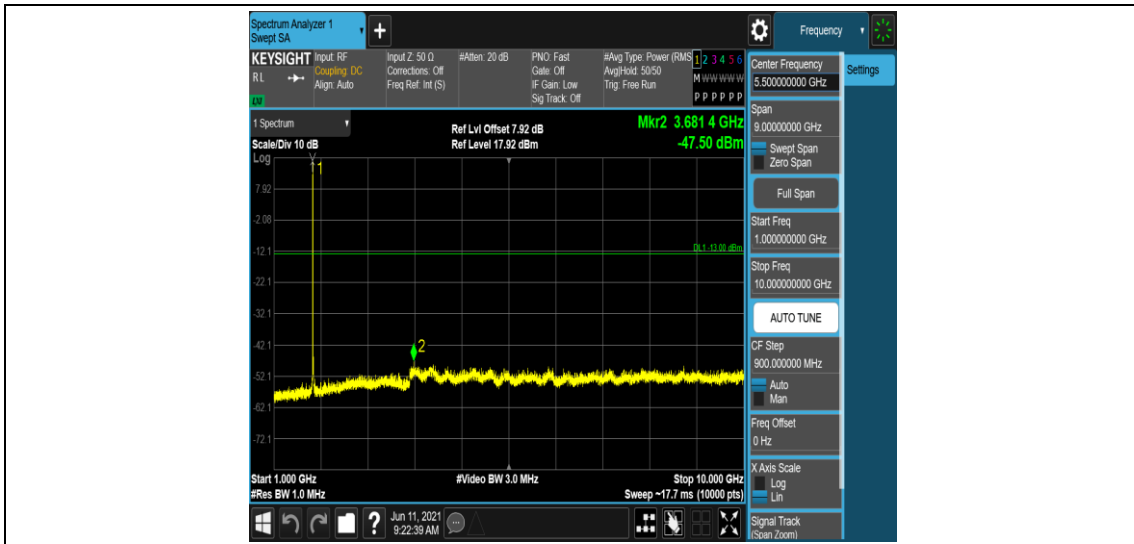

Band66-3MHz-16QAM-132322-1RB#0-Range4:1000~10000MHz