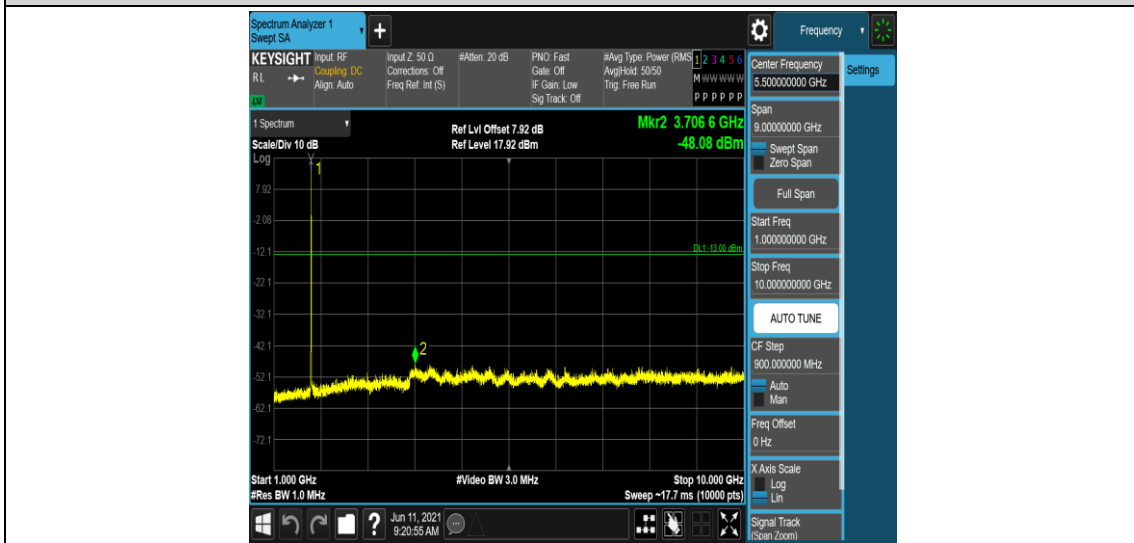

Band66-3MHz-16QAM-131987-1RB#0-Range1:0.009~0.15MHz

Band66-3MHz-16QAM-131987-1RB#0-Range2:0.15~30MHz

Band66-3MHz-16QAM-131987-1RB#0-Range3:30~1000MHz

Band66-3MHz-16QAM-131987-1RB#0-Range4:1000~10000MHz

Band66-3MHz-16QAM-132322-1RB#0-Range1:0.009~0.15MHz