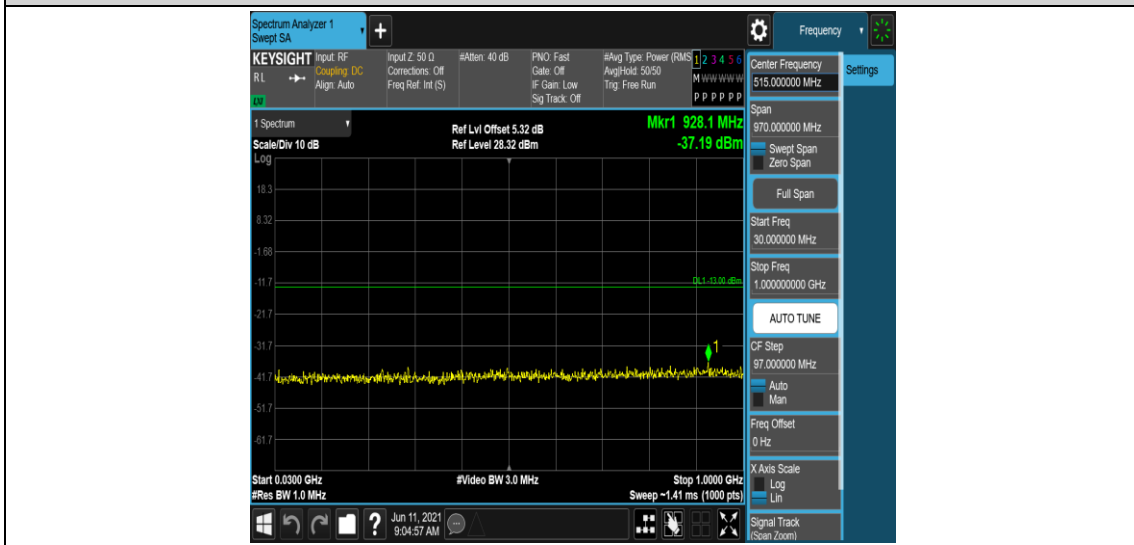

Band66-1.4MHz-QPSK-132322-1RB#0-Range3:30~1000MHz