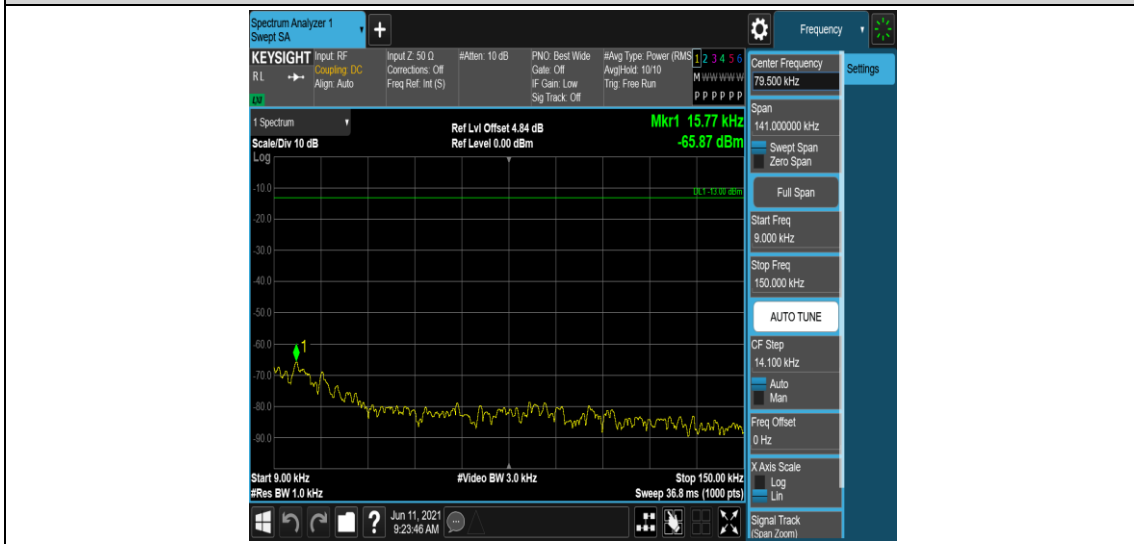

Band66-3MHz-16QAM-132322-1RB#0-Range2:0.15~30MHz

Band66-3MHz-16QAM-132322-1RB#0-Range3:30~1000MHz

Band66-3MHz-16QAM-132322-1RB#0-Range4:1000~10000MHz

Band66-3MHz-16QAM-132657-1RB#0-Range1:0.009~0.15MHz

Band66-3MHz-16QAM-132657-1RB#0-Range2:0.15~30MHz

Band66-3MHz-16QAM-132657-1RB#0-Range3:30~1000MHz