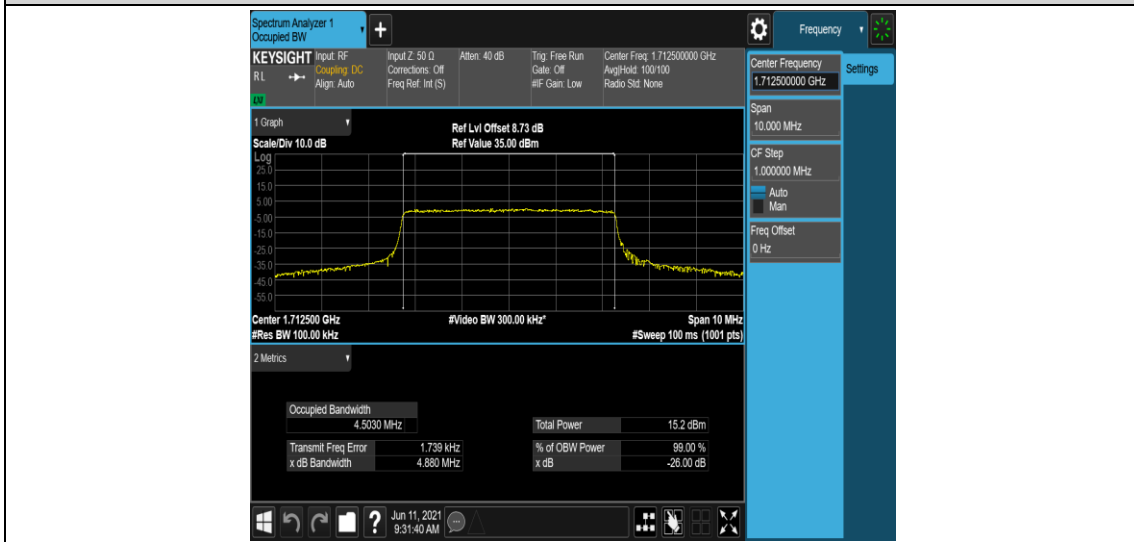

Band66-5MHz-16QAM-131997-25RB#0