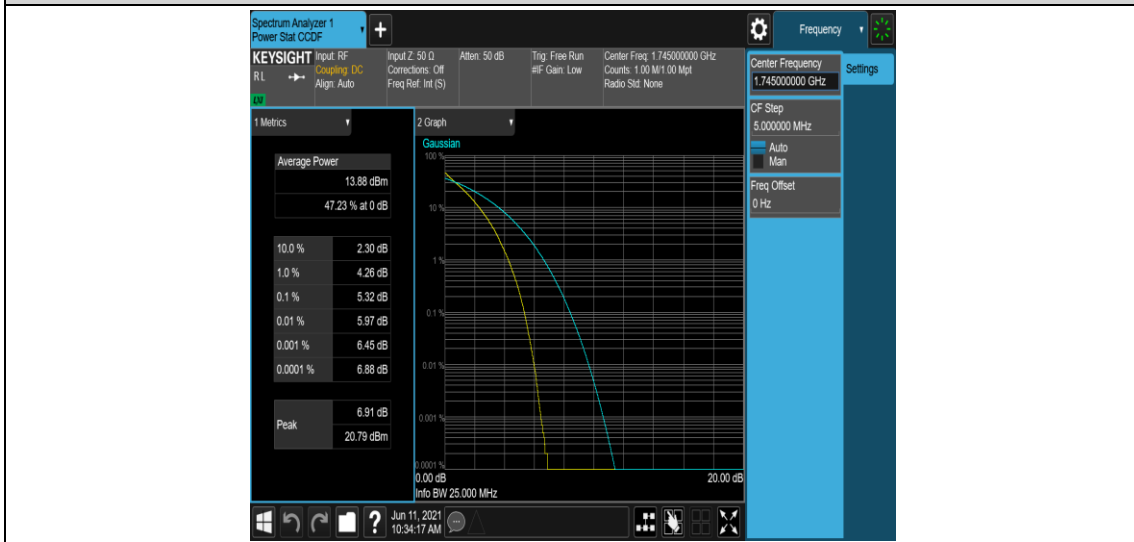

Band66-15MHz-16QAM-132322-75RB#0

Band66-15MHz-16QAM-132597-1RB#0

Band66-15MHz-16QAM-132597-75RB#0

Band66-20MHz-QPSK-132072-1RB#0

Band66-20MHz-QPSK-132072-100RB#0

Band66-20MHz-QPSK-132322-1RB#0

Band66-20MHz-QPSK-132322-100RB#0