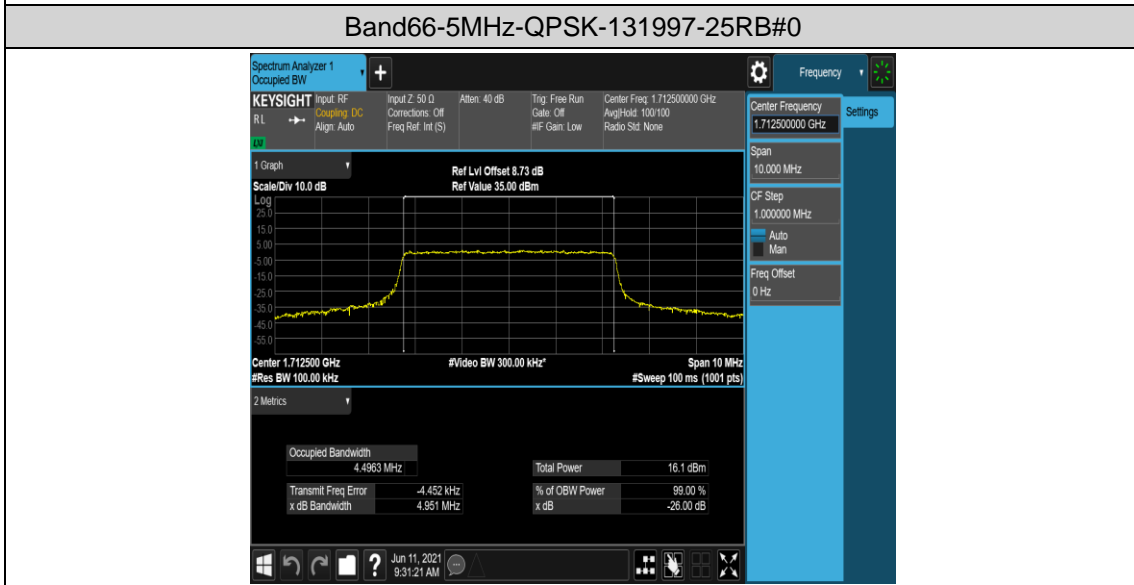

Band66-1.4MHz-16QAM-132665-6RB#0

Band66-3MHz-QPSK-131987-15RB#0

Band66-3MHz-QPSK-132322-15RB#0

Band66-3MHz-QPSK-132657-15RB#0

Band66-3MHz-16QAM-131987-15RB#0

Band66-3MHz-16QAM-132322-15RB#0

Band66-3MHz-16QAM-132657-15RB#0