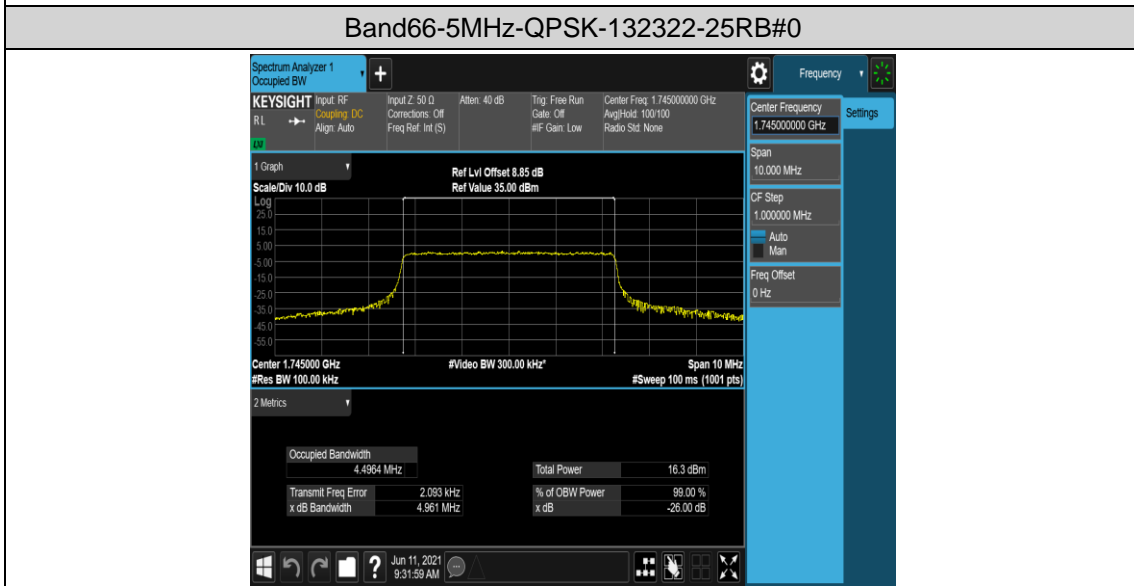

Band66-1.4MHz-16QAM-132665-6RB#0

Band66-3MHz-QPSK-131987-15RB#0

Band66-3MHz-QPSK-132322-15RB#0

Band66-3MHz-QPSK-132657-15RB#0

Band66-3MHz-16QAM-131987-15RB#0

Band66-3MHz-16QAM-132322-15RB#0

Band66-3MHz-16QAM-132657-15RB#0