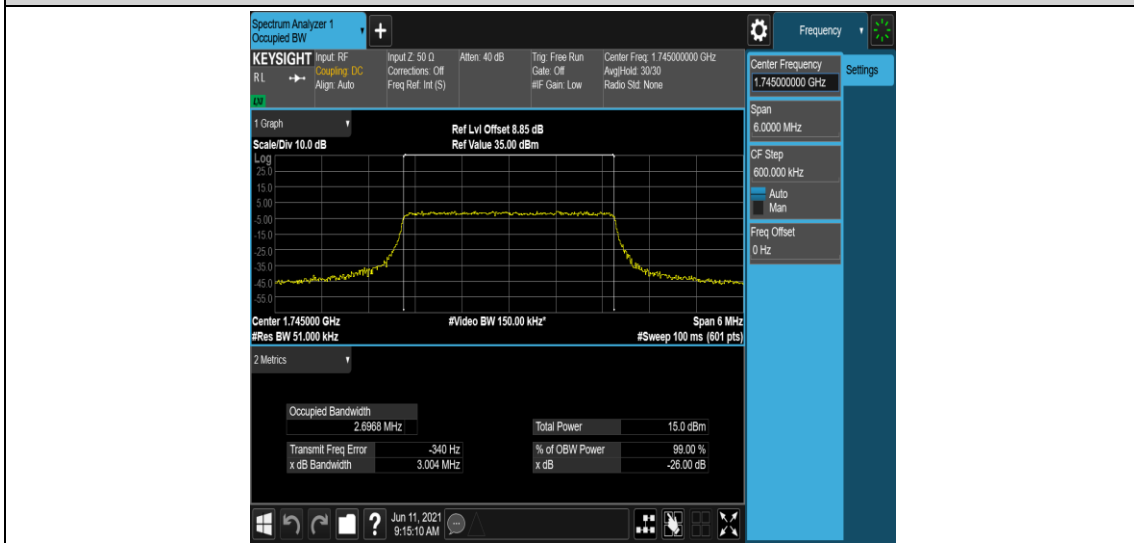

Band66-1.4MHz-16QAM-132665-6RB#0

Band66-3MHz-QPSK-131987-15RB#0

Band66-3MHz-QPSK-132322-15RB#0

Band66-3MHz-QPSK-132657-15RB#0

Band66-3MHz-16QAM-131987-15RB#0

Band66-3MHz-16QAM-132322-15RB#0

Band66-3MHz-16QAM-132657-15RB#0