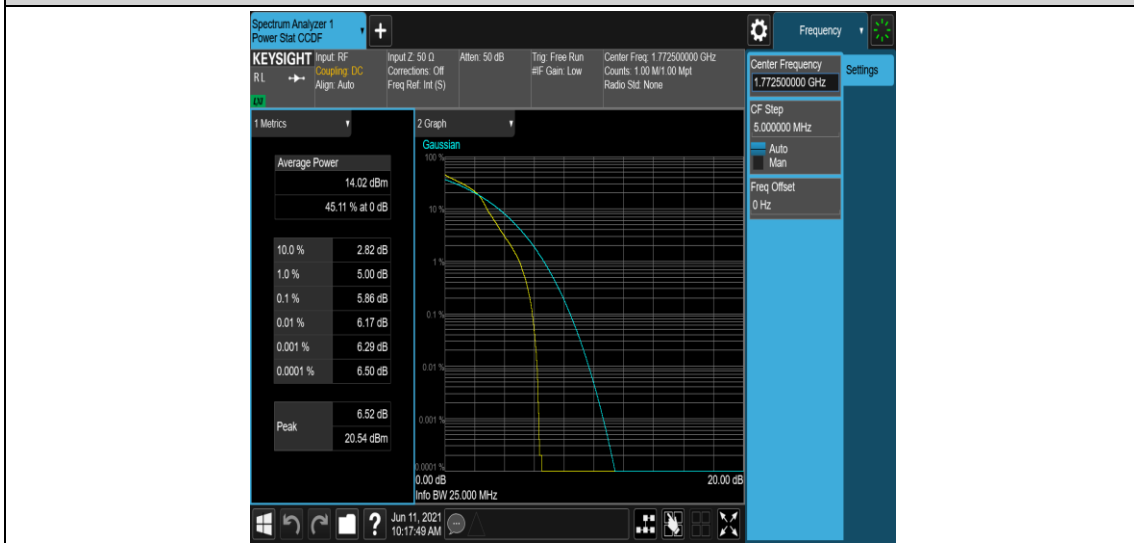

Band66-15MHz-16QAM-132322-75RB#0

Band66-15MHz-16QAM-132597-1RB#0

Band66-15MHz-16QAM-132597-75RB#0

Band66-20MHz-QPSK-132072-1RB#0

Band66-20MHz-QPSK-132072-100RB#0

Band66-20MHz-QPSK-132322-1RB#0

Band66-20MHz-QPSK-132322-100RB#0