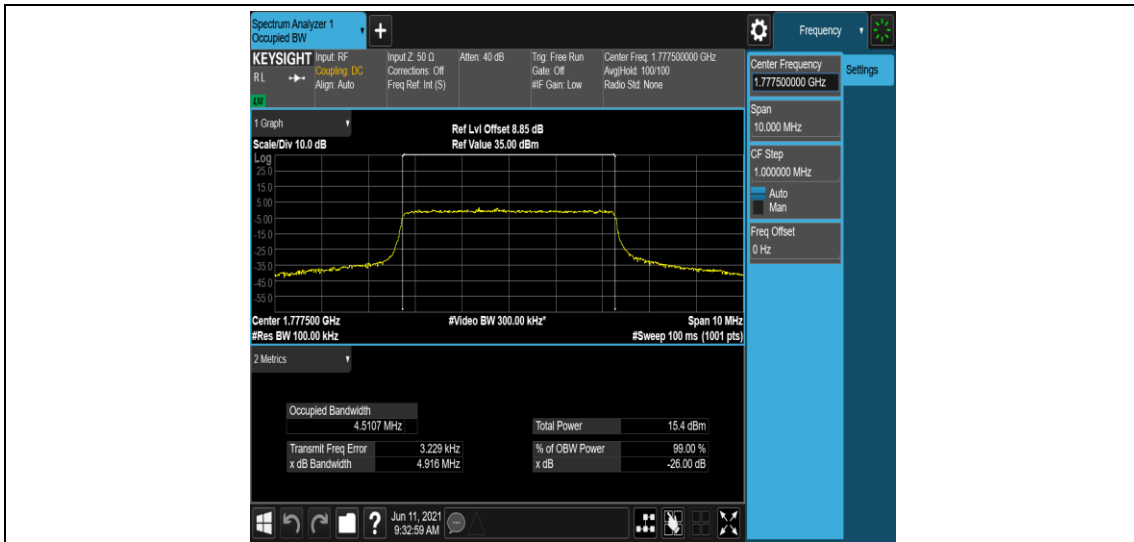

Band66-5MHz-16QAM-132647-25RB#0