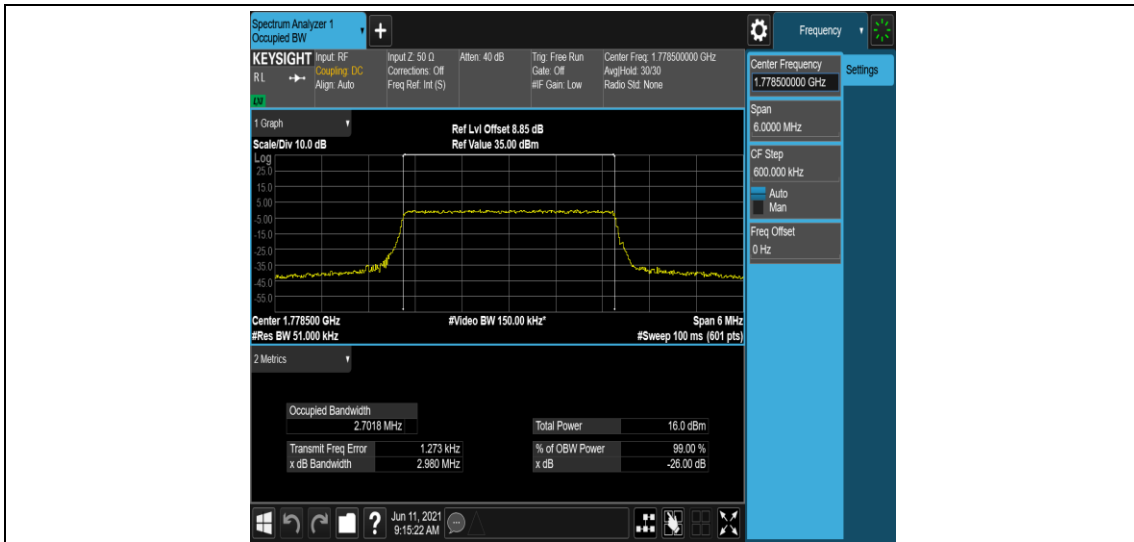

Band66-1.4MHz-16QAM-132665-6RB#0

Band66-3MHz-QPSK-131987-15RB#0

Band66-3MHz-QPSK-132322-15RB#0

Band66-3MHz-QPSK-132657-15RB#0

Band66-3MHz-16QAM-131987-15RB#0

Band66-3MHz-16QAM-132322-15RB#0

Band66-3MHz-16QAM-132657-15RB#0