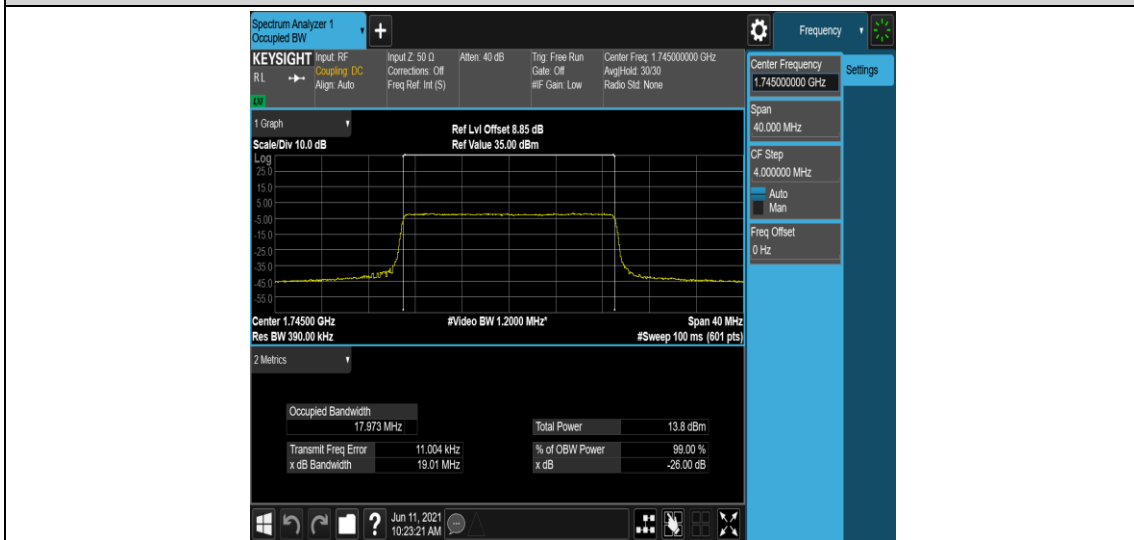

Band66-15MHz-16QAM-132597-75RB#0

Band66-20MHz-QPSK-132072-100RB#0

Band66-20MHz-QPSK-132322-100RB#0

Band66-20MHz-QPSK-132572-100RB#0

Band66-20MHz-16QAM-132072-100RB#0

Band66-20MHz-16QAM-132322-100RB#0

Band66-20MHz-16QAM-132572-100RB#0