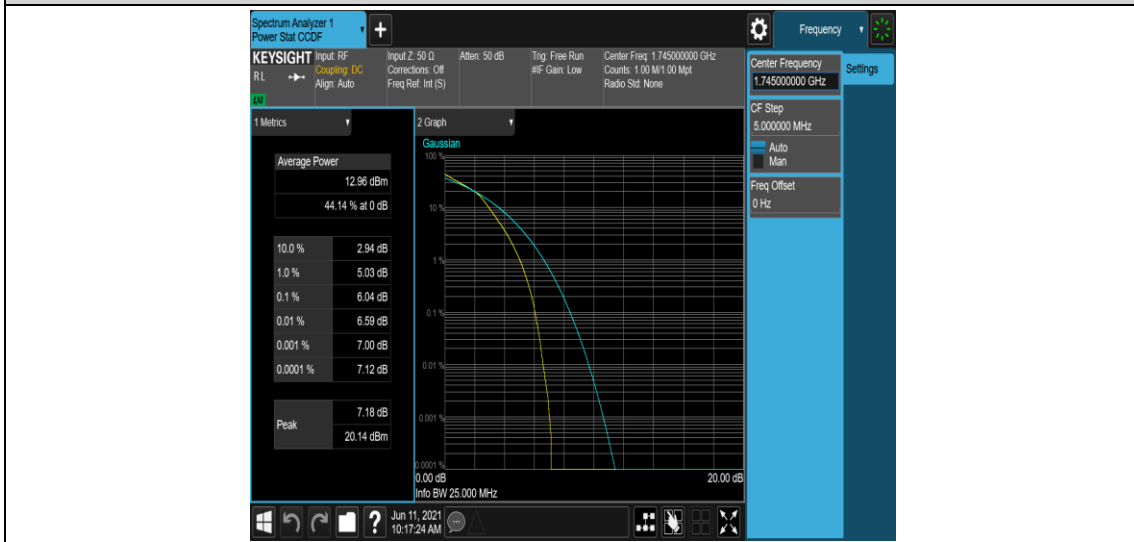

Band66-15MHz-16QAM-132322-75RB#0

Band66-15MHz-16QAM-132597-1RB#0

Band66-15MHz-16QAM-132597-75RB#0

Band66-20MHz-QPSK-132072-1RB#0

Band66-20MHz-QPSK-132072-100RB#0

Band66-20MHz-QPSK-132322-1RB#0

Band66-20MHz-QPSK-132322-100RB#0