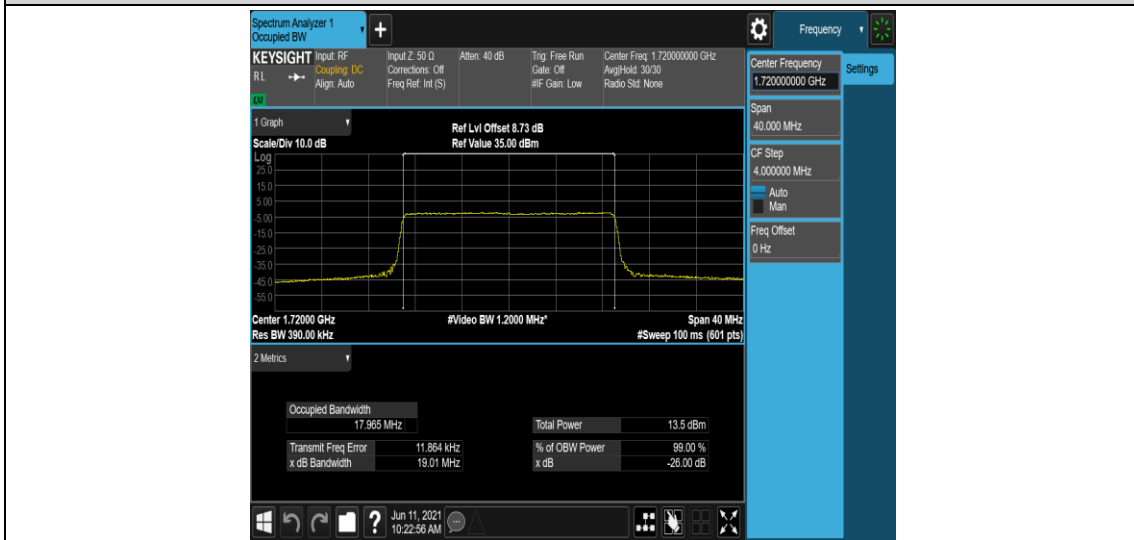

Band66-15MHz-16QAM-132597-75RB#0

Band66-20MHz-QPSK-132072-100RB#0

Band66-20MHz-QPSK-132322-100RB#0

Band66-20MHz-QPSK-132572-100RB#0

Band66-20MHz-16QAM-132072-100RB#0

Band66-20MHz-16QAM-132322-100RB#0

Band66-20MHz-16QAM-132572-100RB#0