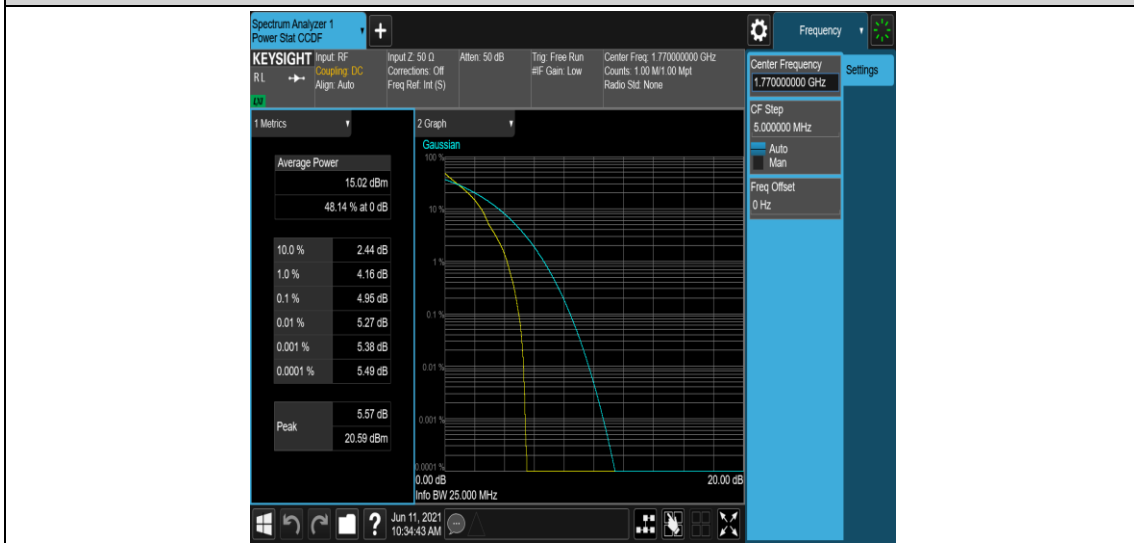

Band66-20MHz-QPSK-132572-1RB#0