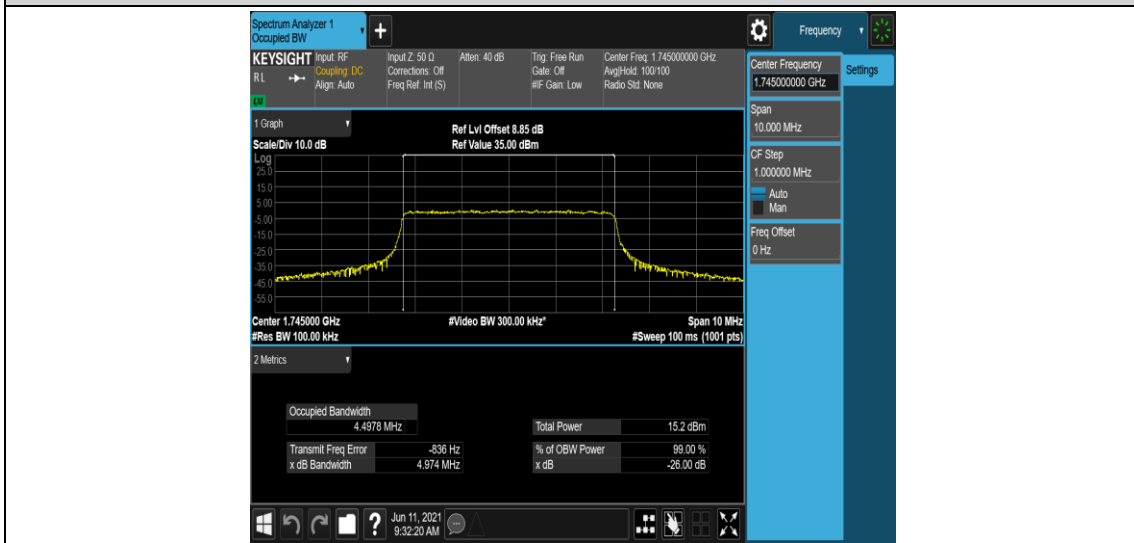

Band66-5MHz-16QAM-132322-25RB#0