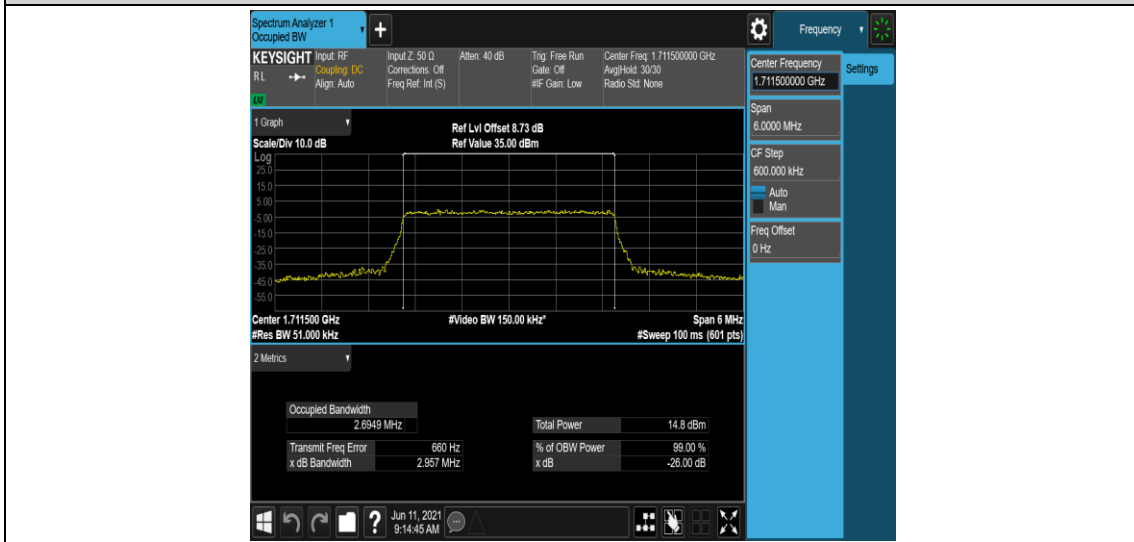

Band66-1.4MHz-16QAM-132665-6RB#0

Band66-3MHz-QPSK-131987-15RB#0

Band66-3MHz-QPSK-132322-15RB#0

Band66-3MHz-QPSK-132657-15RB#0

Band66-3MHz-16QAM-131987-15RB#0

Band66-3MHz-16QAM-132322-15RB#0

Band66-3MHz-16QAM-132657-15RB#0