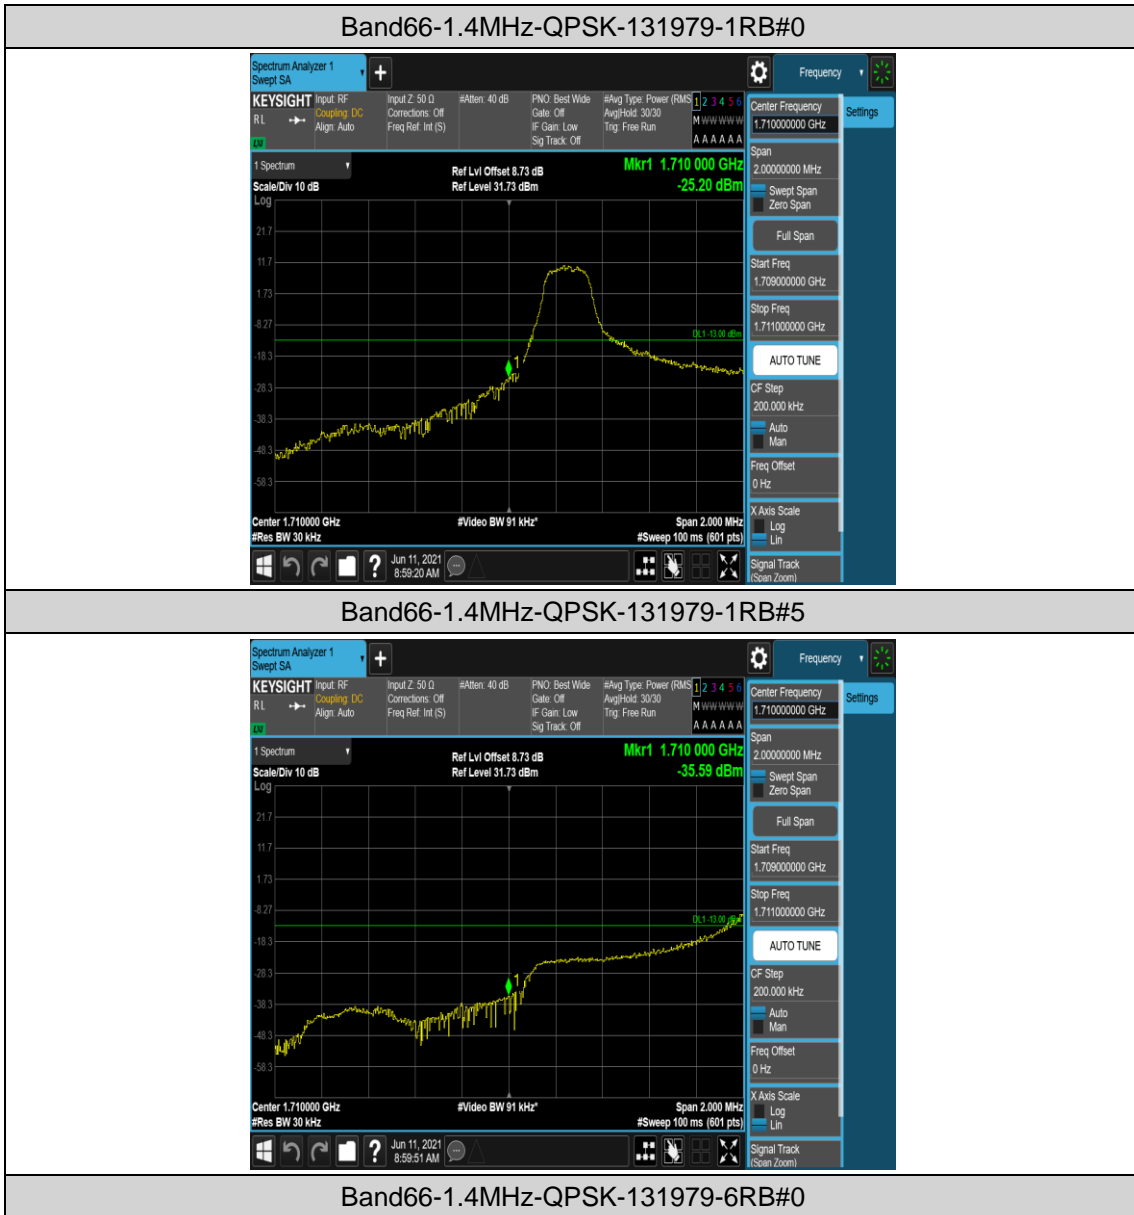

Test Graphs