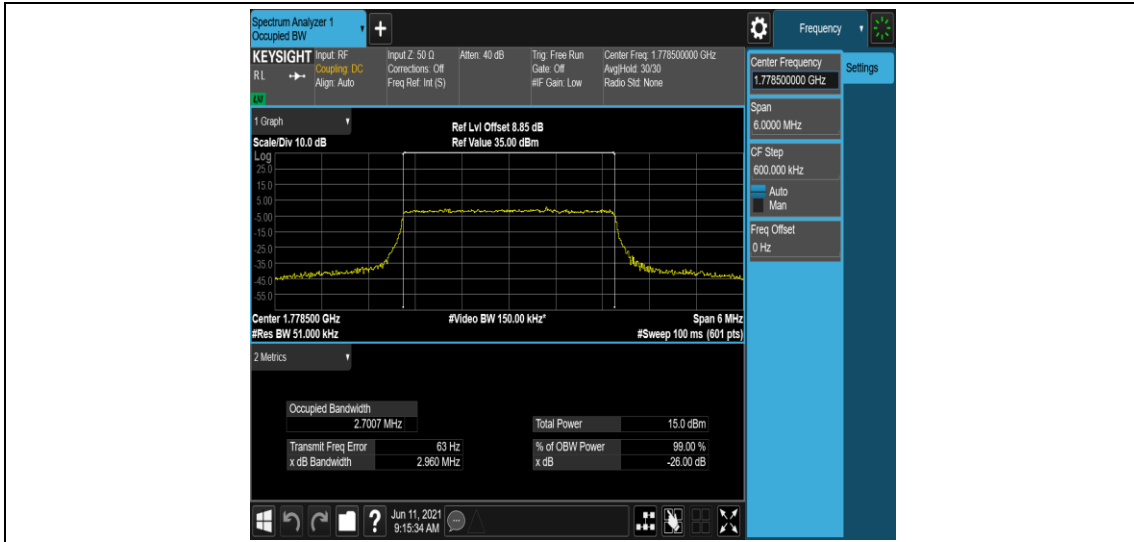

Band66-1.4MHz-16QAM-132665-6RB#0

Band66-3MHz-QPSK-131987-15RB#0

Band66-3MHz-QPSK-132322-15RB#0

Band66-3MHz-QPSK-132657-15RB#0

Band66-3MHz-16QAM-131987-15RB#0

Band66-3MHz-16QAM-132322-15RB#0

Band66-3MHz-16QAM-132657-15RB#0