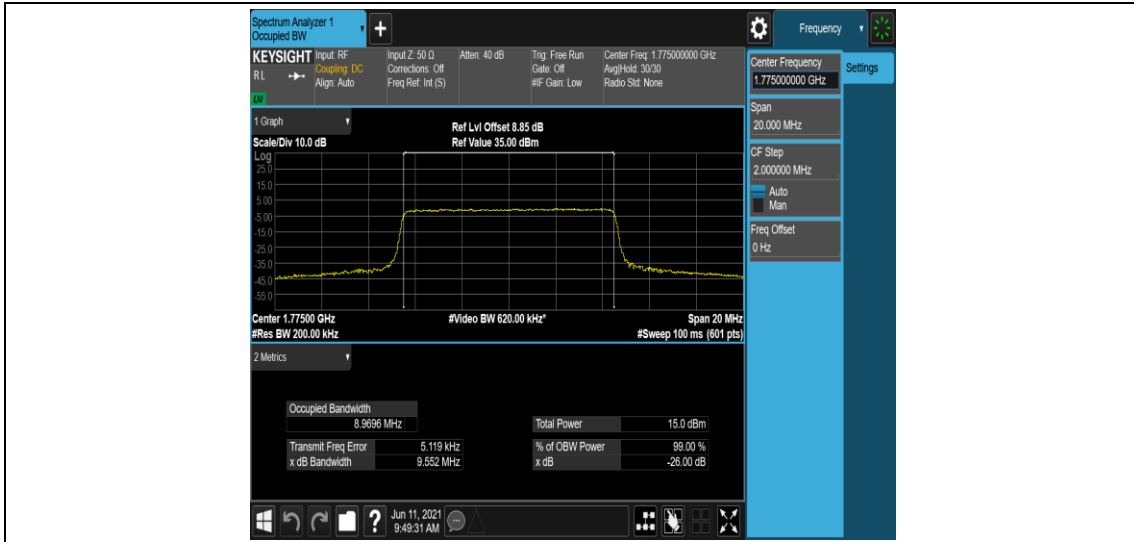

Band66-5MHz-16QAM-131997-25RB#0

Band66-5MHz-16QAM-132322-25RB#0

Band66-5MHz-16QAM-132647-25RB#0

Band66-10MHz-QPSK-132022-50RB#0

Band66-10MHz-QPSK-132322-50RB#0

Band66-10MHz-QPSK-132622-50RB#0

Band66-10MHz-16QAM-132022-50RB#0