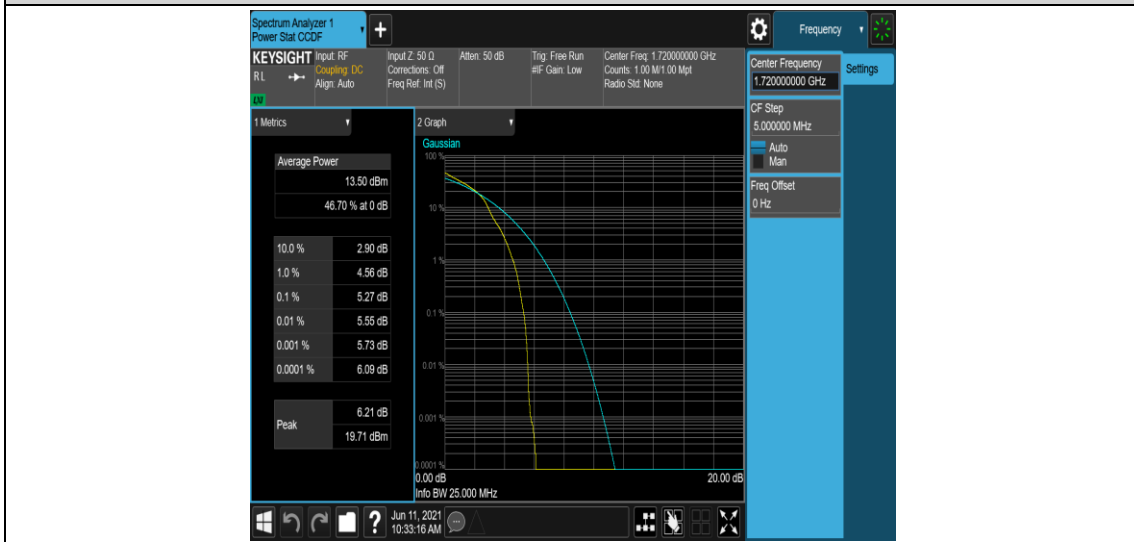

Band66-20MHz-16QAM-132072-1RB#0