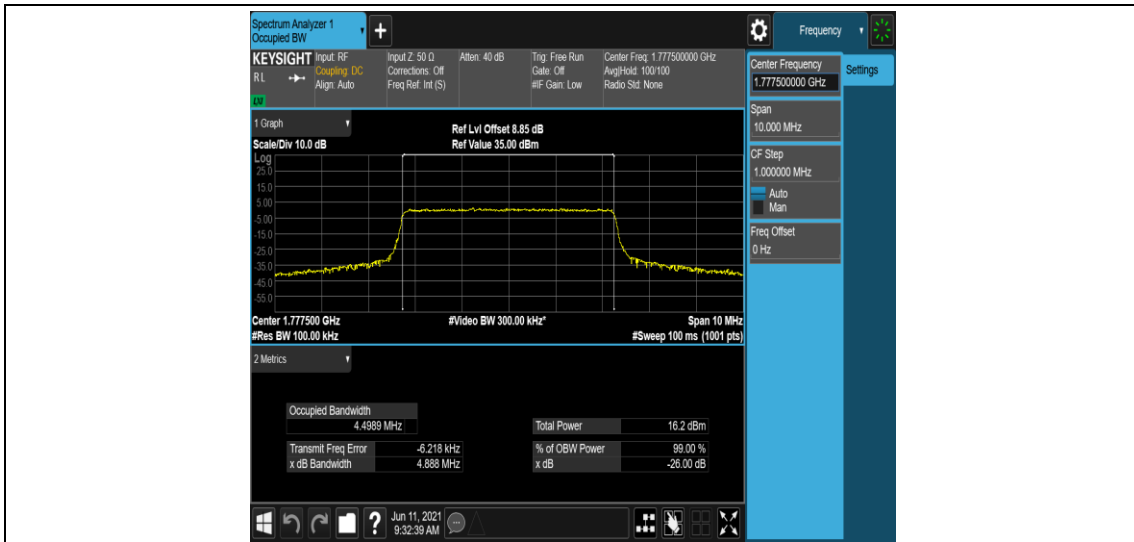

Band66-1.4MHz-16QAM-132665-6RB#0

Band66-3MHz-QPSK-131987-15RB#0

Band66-3MHz-QPSK-132322-15RB#0

Band66-3MHz-QPSK-132657-15RB#0

Band66-3MHz-16QAM-131987-15RB#0

Band66-3MHz-16QAM-132322-15RB#0

Band66-3MHz-16QAM-132657-15RB#0