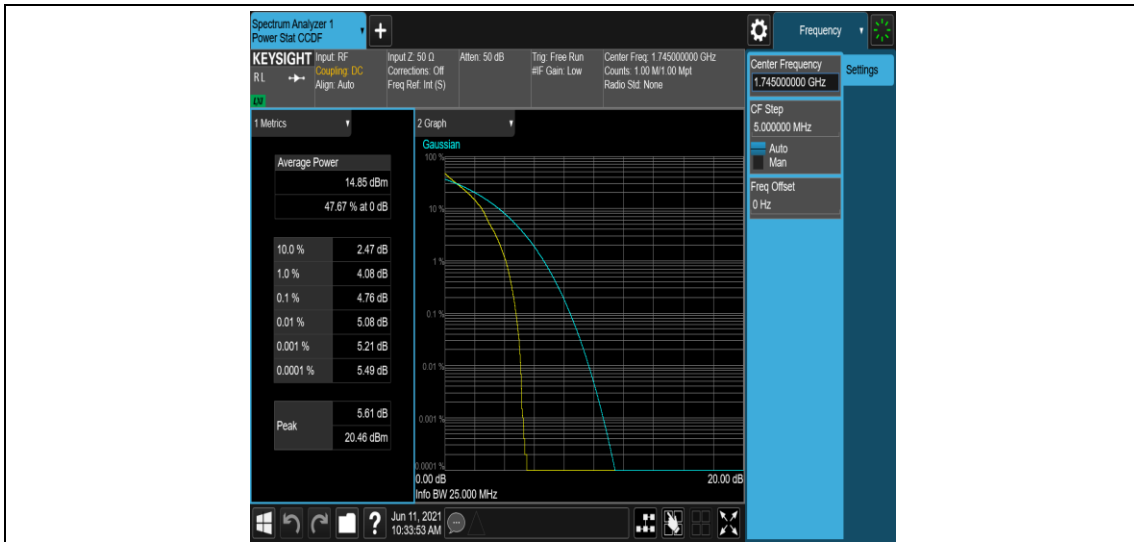

Band66-15MHz-16QAM-132322-75RB#0

Band66-15MHz-16QAM-132597-1RB#0

Band66-15MHz-16QAM-132597-75RB#0

Band66-20MHz-QPSK-132072-1RB#0

Band66-20MHz-QPSK-132072-100RB#0

Band66-20MHz-QPSK-132322-1RB#0

Band66-20MHz-QPSK-132322-100RB#0