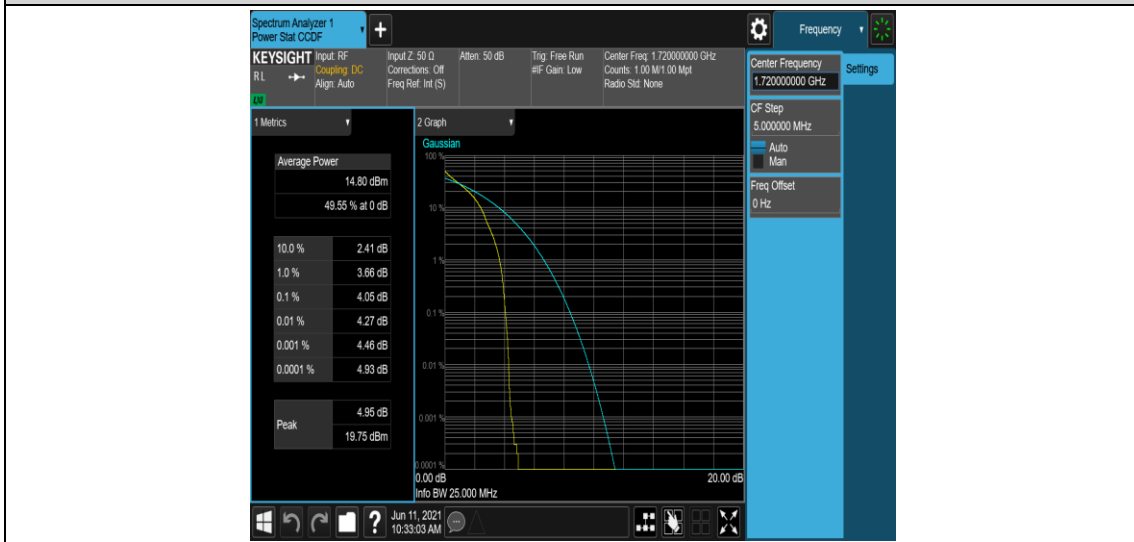

Band66-15MHz-16QAM-132322-75RB#0

Band66-15MHz-16QAM-132597-1RB#0

Band66-15MHz-16QAM-132597-75RB#0

Band66-20MHz-QPSK-132072-1RB#0

Band66-20MHz-QPSK-132072-100RB#0

Band66-20MHz-QPSK-132322-1RB#0

Band66-20MHz-QPSK-132322-100RB#0