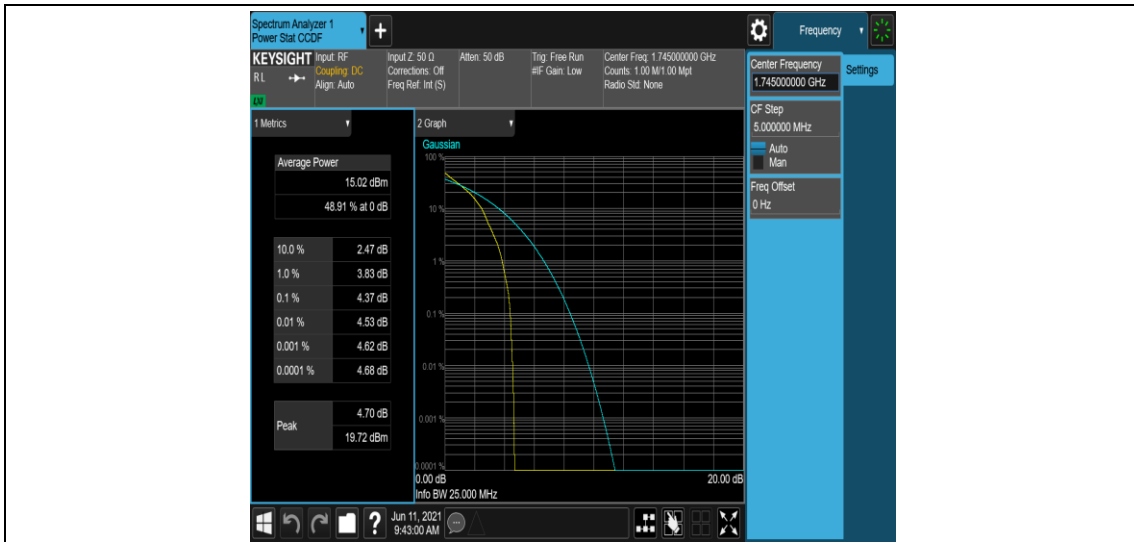

Band66-3MHz-16QAM-132657-15RB#0

Band66-5MHz-QPSK-131997-1RB#0

Band66-5MHz-QPSK-131997-25RB#0

Band66-5MHz-QPSK-132322-1RB#0

Band66-5MHz-QPSK-132322-25RB#0

Band66-5MHz-QPSK-132647-1RB#0

Band66-5MHz-QPSK-132647-25RB#0