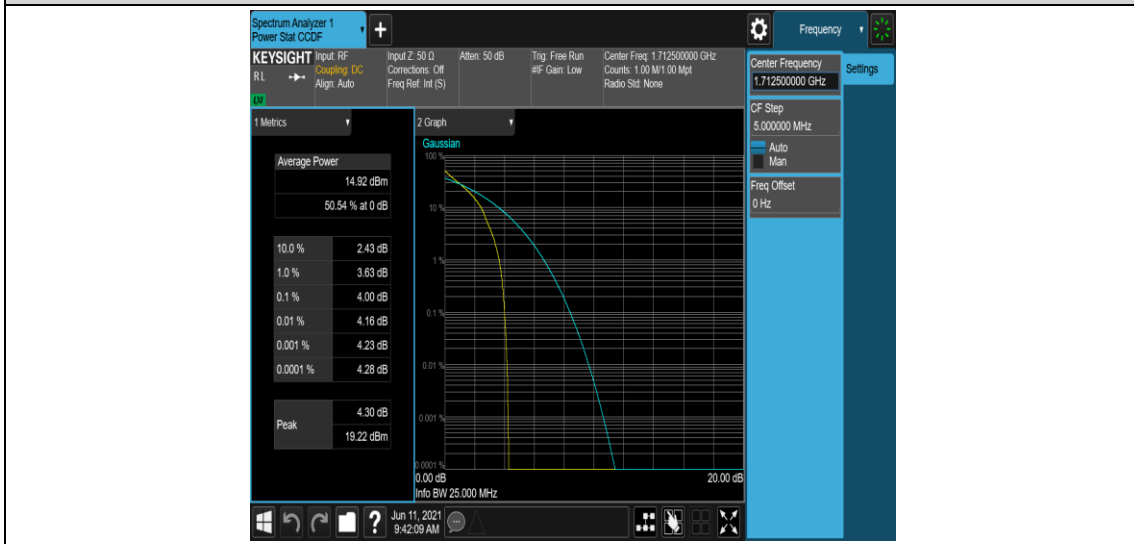

Band66-5MHz-QPSK-131997-1RB#0

Band66-5MHz-QPSK-131997-25RB#0