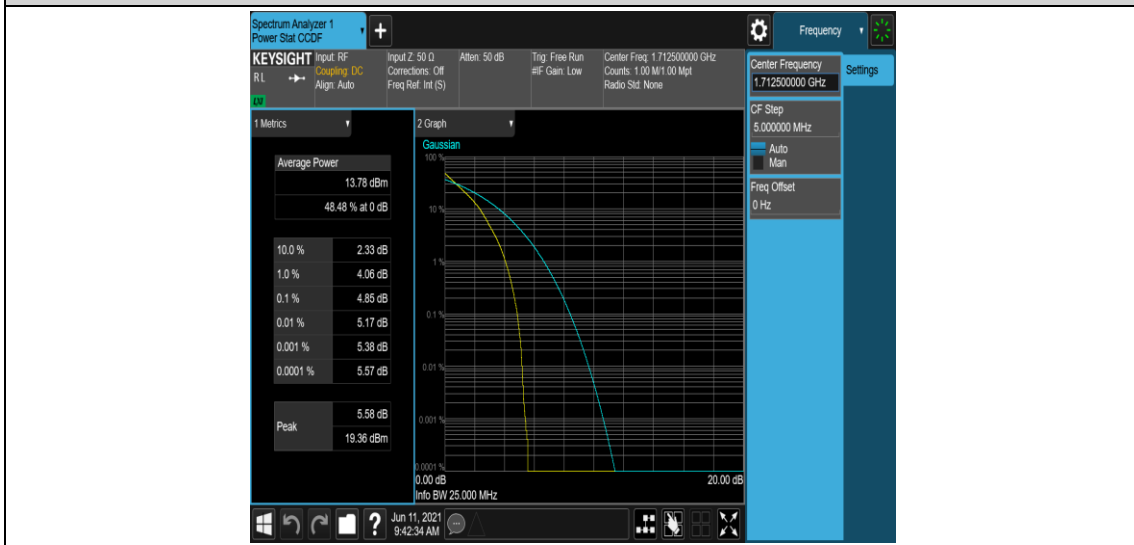

Band66-5MHz-QPSK-131997-25RB#0

Band66-5MHz-QPSK-132322-1RB#0