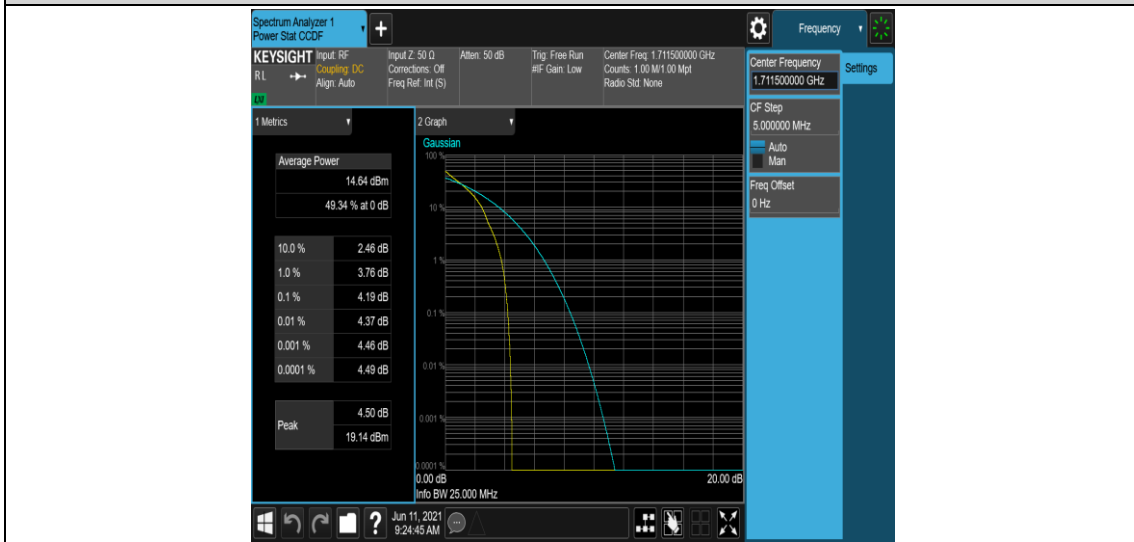

Band66-1.4MHz-16QAM-132322-6RB#0

Band66-1.4MHz-16QAM-132665-1RB#0

Band66-1.4MHz-16QAM-132665-6RB#0

Band66-3MHz-QPSK-131987-1RB#0

Band66-3MHz-QPSK-131987-15RB#0

Band66-3MHz-QPSK-132322-1RB#0

Band66-3MHz-QPSK-132322-15RB#0