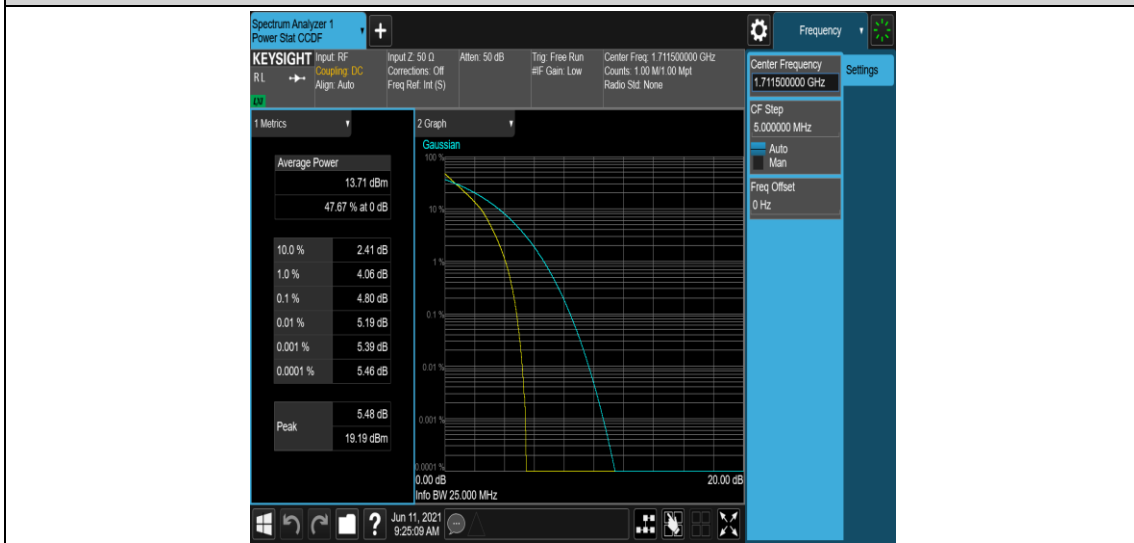

Band66-1.4MHz-16QAM-132322-6RB#0

Band66-1.4MHz-16QAM-132665-1RB#0

Band66-1.4MHz-16QAM-132665-6RB#0

Band66-3MHz-QPSK-131987-1RB#0

Band66-3MHz-QPSK-131987-15RB#0

Band66-3MHz-QPSK-132322-1RB#0

Band66-3MHz-QPSK-132322-15RB#0