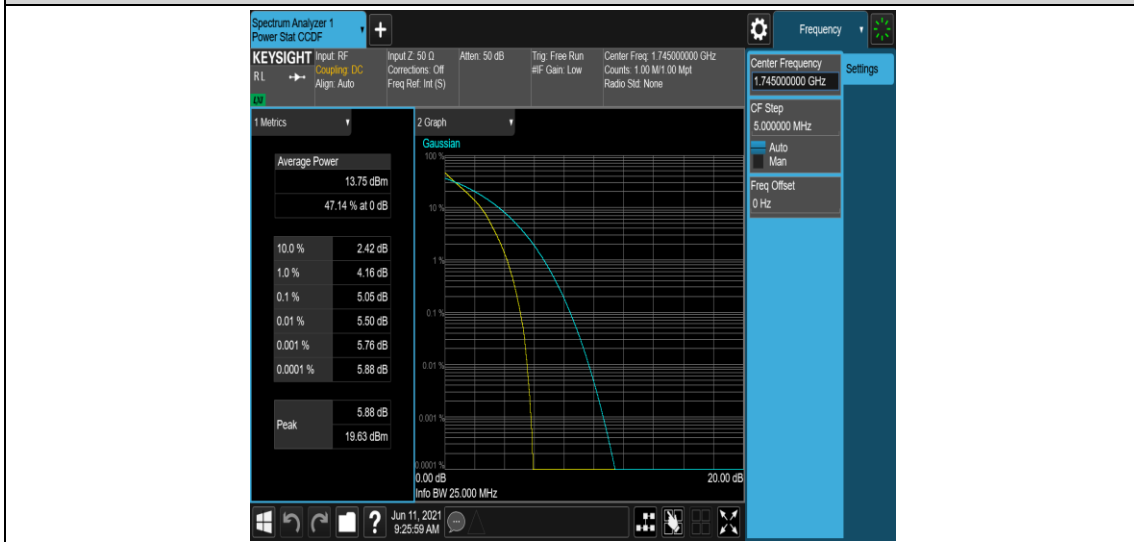

Band66-1.4MHz-16QAM-132322-6RB#0

Band66-1.4MHz-16QAM-132665-1RB#0

Band66-1.4MHz-16QAM-132665-6RB#0

Band66-3MHz-QPSK-131987-1RB#0

Band66-3MHz-QPSK-131987-15RB#0

Band66-3MHz-QPSK-132322-1RB#0

Band66-3MHz-QPSK-132322-15RB#0