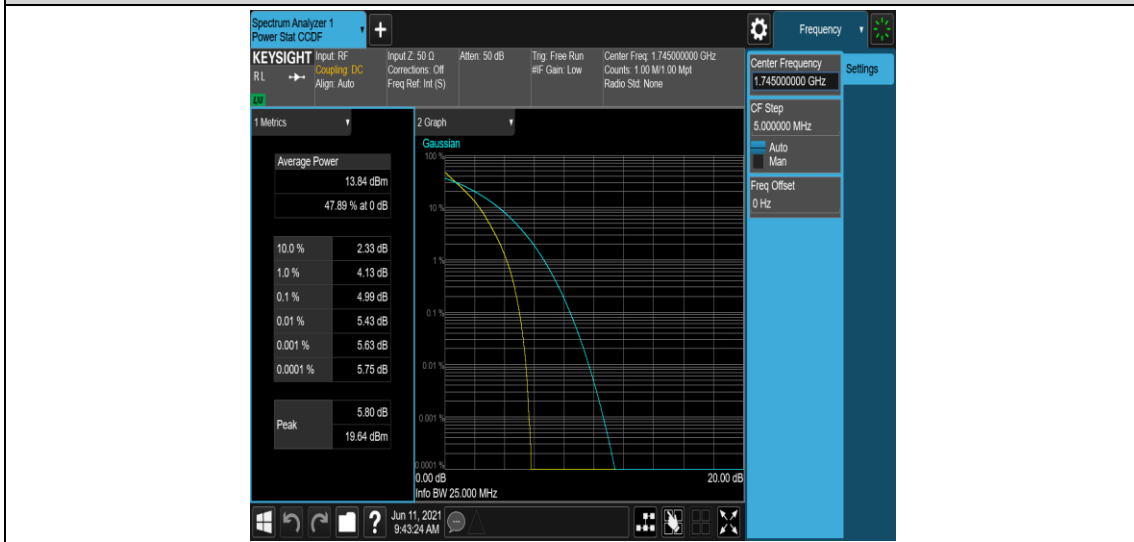

Band66-3MHz-16QAM-132657-15RB#0

Band66-5MHz-QPSK-131997-1RB#0

Band66-5MHz-QPSK-131997-25RB#0

Band66-5MHz-QPSK-132322-1RB#0

Band66-5MHz-QPSK-132322-25RB#0

Band66-5MHz-QPSK-132647-1RB#0

Band66-5MHz-QPSK-132647-25RB#0