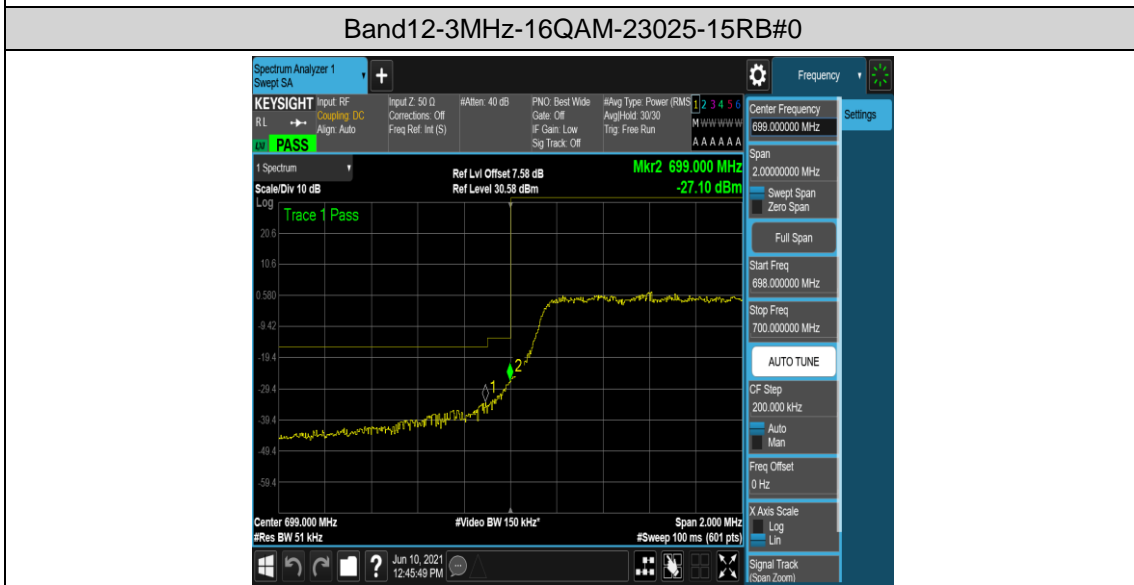

Band12-1.4MHz-16QAM-23173-1RB#0

Band12-1.4MHz-16QAM-23173-1RB#5

Band12-3MHz-QPSK-23165-15RB#0

Band12-3MHz-16QAM-23025-1RB#0

Band12-3MHz-16QAM-23025-1RB#14

Band12-3MHz-16QAM-23165-15RB#0

Band12-5MHz-QPSK-23035-1RB#0