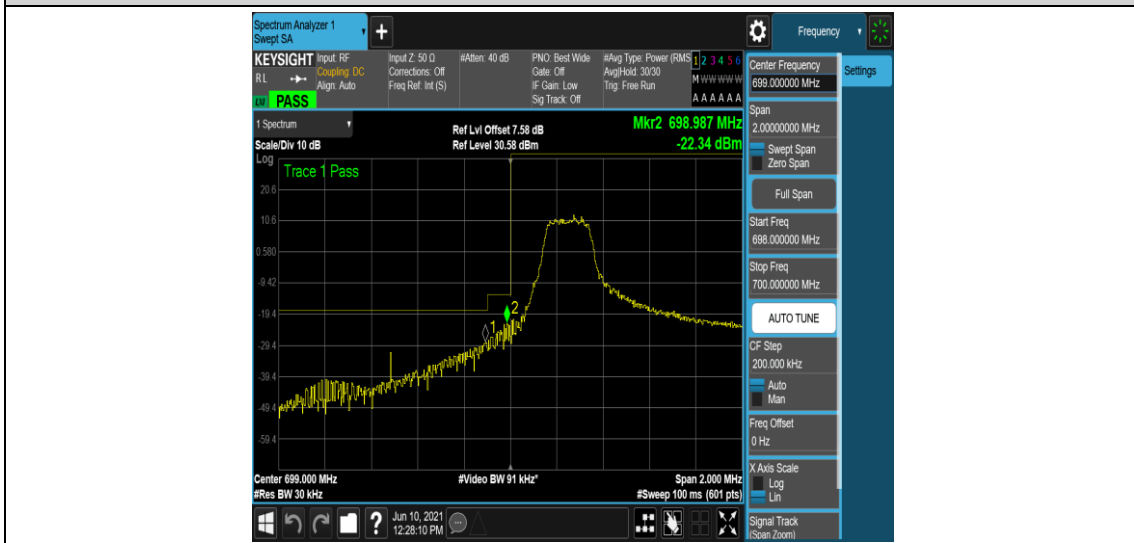

Test Graphs

Band12-1.4MHz-QPSK-23017-6RB#0

Band12-1.4MHz-QPSK-23173-1RB#0

Band12-1.4MHz-QPSK-23173-1RB#5

Band12-1.4MHz-QPSK-23173-6RB#0

Band12-1.4MHz-16QAM-23017-1RB#0

Band12-1.4MHz-16QAM-23017-1RB#5

Band12-1.4MHz-16QAM-23017-6RB#0