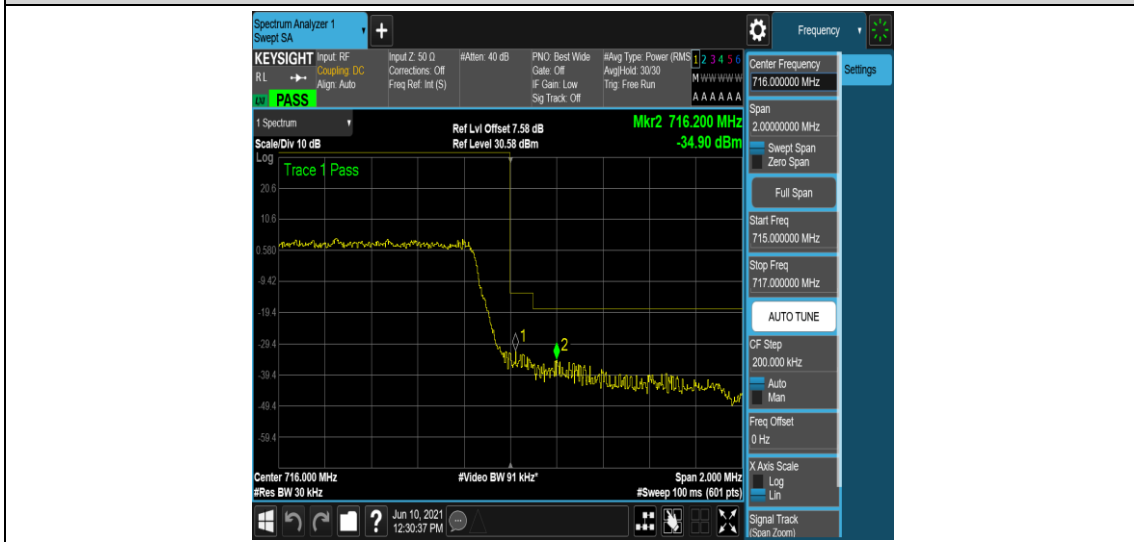

Test Graphs

Band12-1.4MHz-QPSK-23017-6RB#0

Band12-1.4MHz-QPSK-23173-1RB#0

Band12-1.4MHz-QPSK-23173-1RB#5

Band12-1.4MHz-QPSK-23173-6RB#0

Band12-1.4MHz-16QAM-23017-1RB#0

Band12-1.4MHz-16QAM-23017-1RB#5

Band12-1.4MHz-16QAM-23017-6RB#0