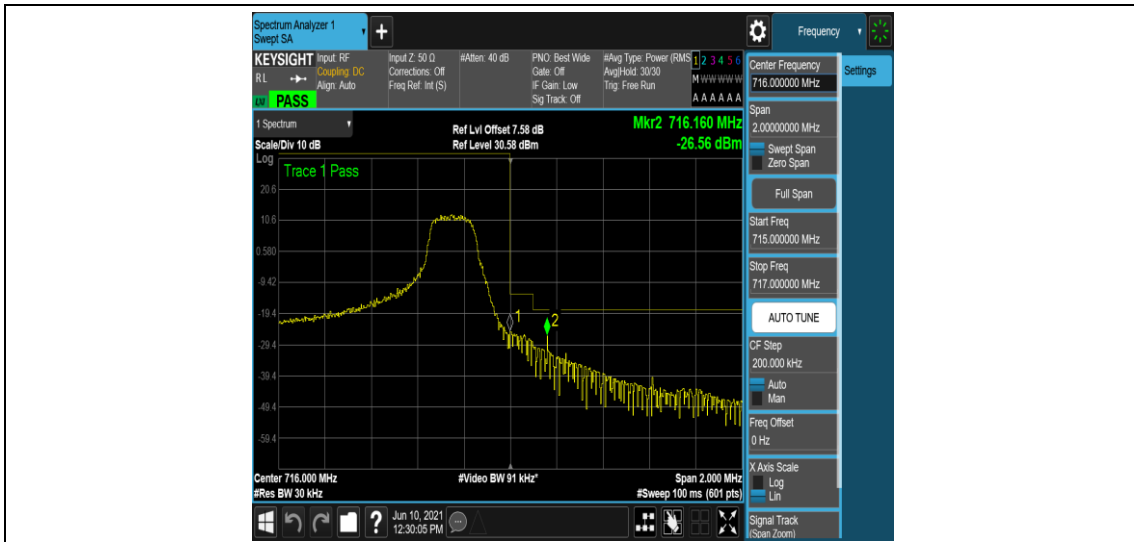

Test Graphs

Band12-1.4MHz-QPSK-23017-6RB#0

Band12-1.4MHz-QPSK-23173-1RB#0

Band12-1.4MHz-QPSK-23173-1RB#5

Band12-1.4MHz-QPSK-23173-6RB#0

Band12-1.4MHz-16QAM-23017-1RB#0

Band12-1.4MHz-16QAM-23017-1RB#5

Band12-1.4MHz-16QAM-23017-6RB#0