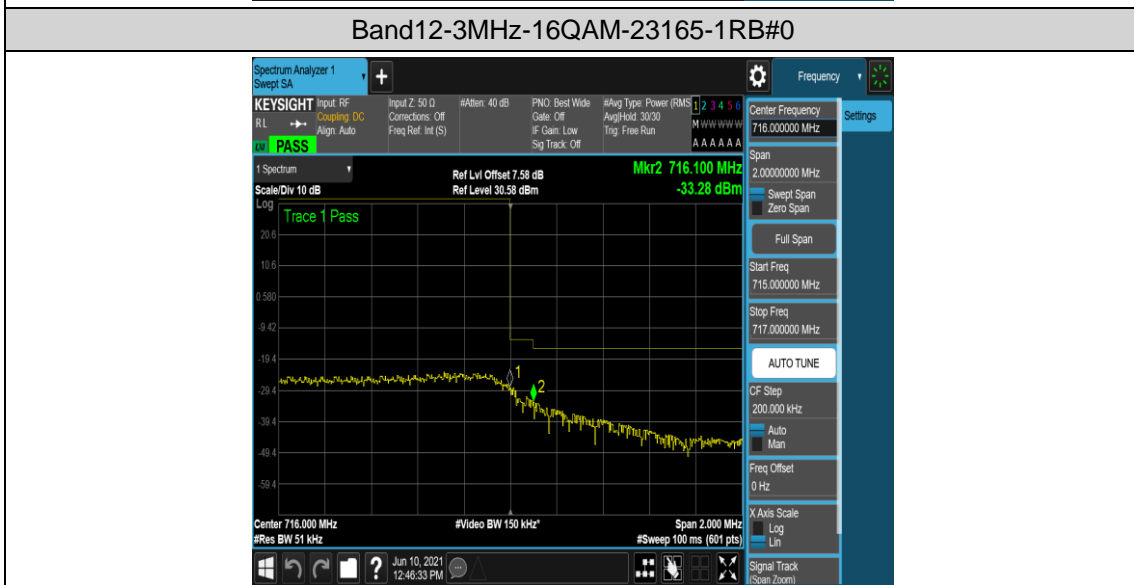

Band12-1.4MHz-16QAM-23173-1RB#0

Band12-1.4MHz-16QAM-23173-1RB#5

Band12-3MHz-QPSK-23165-15RB#0

Band12-3MHz-16QAM-23025-1RB#0

Band12-3MHz-16QAM-23025-1RB#14

Band12-3MHz-16QAM-23165-15RB#0

Band12-5MHz-QPSK-23035-1RB#0