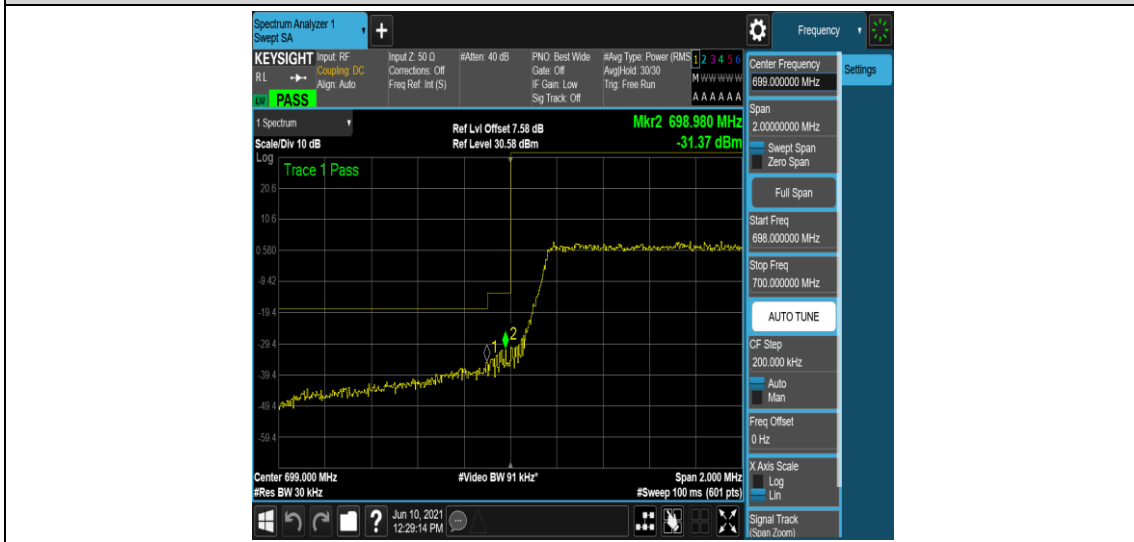

Test Graphs

Band12-1.4MHz-QPSK-23017-6RB#0

Band12-1.4MHz-QPSK-23173-1RB#0

Band12-1.4MHz-QPSK-23173-1RB#5

Band12-1.4MHz-QPSK-23173-6RB#0

Band12-1.4MHz-16QAM-23017-1RB#0

Band12-1.4MHz-16QAM-23017-1RB#5

Band12-1.4MHz-16QAM-23017-6RB#0