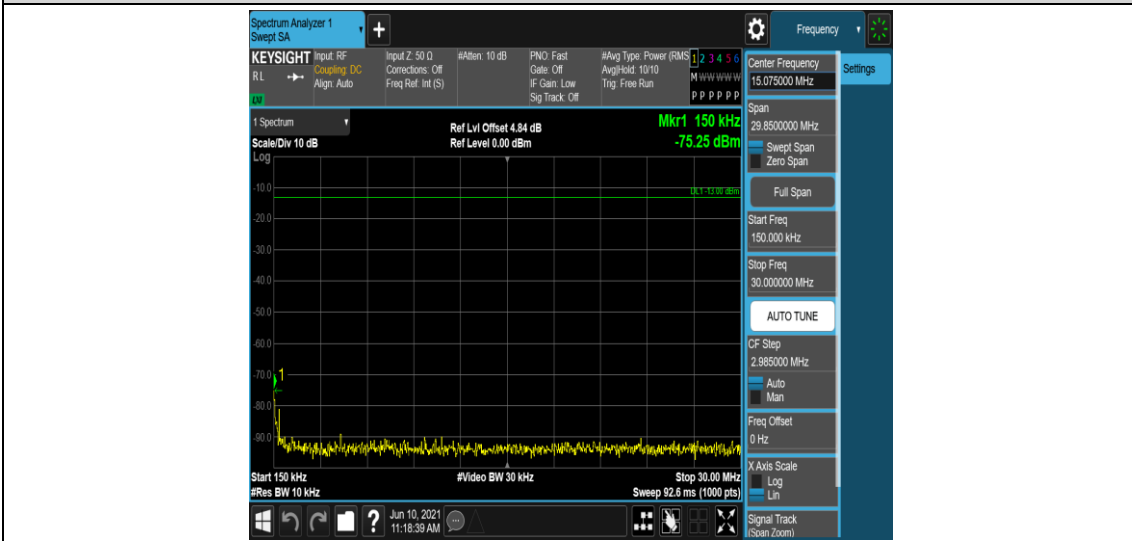

Band7-15MHz-16QAM-21375-1RB#0-Range4:1000~3000MHz

Band7-15MHz-16QAM-21375-1RB#0-Range5:3000~26500MHz

Band7-20MHz-QPSK-20850-1RB#0-Range1:0.009~0.15MHz

Band7-20MHz-QPSK-20850-1RB#0-Range2:0.15~30MHz

Band7-20MHz-QPSK-20850-1RB#0-Range3:30~1000MHz

Band7-20MHz-QPSK-20850-1RB#0-Range4:1000~3000MHz

Band7-20MHz-QPSK-20850-1RB#0-Range5:3000~26500MHz

Band7-20MHz-QPSK-21100-1RB#0-Range1:0.009~0.15MHz

Band7-20MHz-QPSK-21100-1RB#0-Range2:0.15~30MHz

Band7-20MHz-QPSK-21100-1RB#0-Range3:30~1000MHz