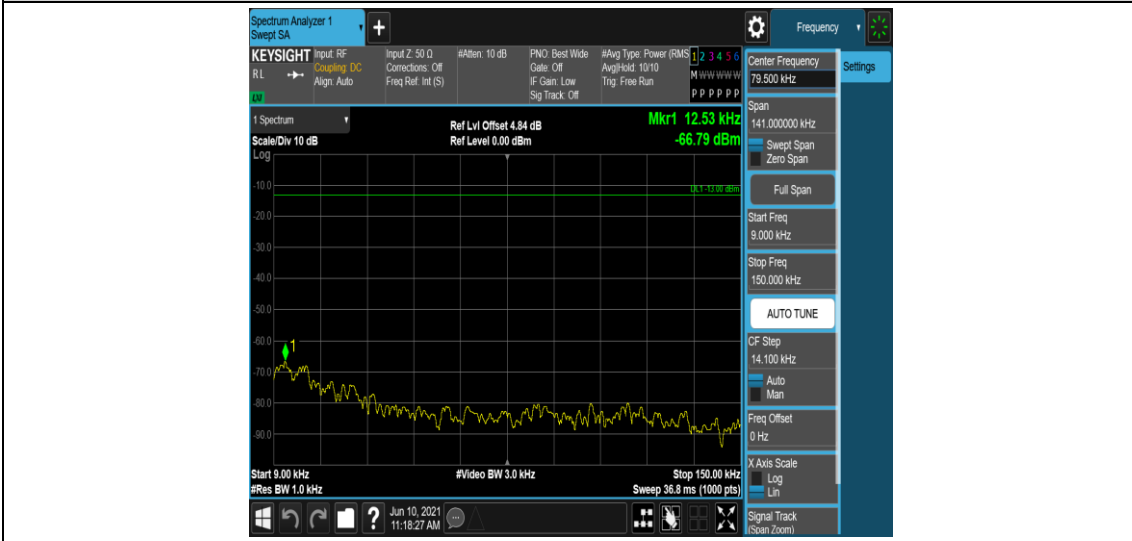

Band7-15MHz-16QAM-20825-1RB#0-Range4:1000~3000MHz

Band7-15MHz-16QAM-20825-1RB#0-Range5:3000~26500MHz

Band7-15MHz-16QAM-21100-1RB#0-Range1:0.009~0.15MHz

Band7-15MHz-16QAM-21100-1RB#0-Range2:0.15~30MHz

Band7-15MHz-16QAM-21100-1RB#0-Range3:30~1000MHz

Band7-15MHz-16QAM-21100-1RB#0-Range4:1000~3000MHz

Band7-15MHz-16QAM-21100-1RB#0-Range5:3000~26500MHz

Band7-15MHz-16QAM-21375-1RB#0-Range1:0.009~0.15MHz

Band7-15MHz-16QAM-21375-1RB#0-Range2:0.15~30MHz

Band7-15MHz-16QAM-21375-1RB#0-Range3:30~1000MHz

Band7-15MHz-16QAM-21375-1RB#0-Range4:1000~3000MHz

Band7-15MHz-16QAM-21375-1RB#0-Range5:3000~26500MHz

Band7-20MHz-QPSK-20850-1RB#0-Range1:0.009~0.15MHz

Band7-20MHz-QPSK-20850-1RB#0-Range2:0.15~30MHz

Band7-20MHz-QPSK-20850-1RB#0-Range3:30~1000MHz