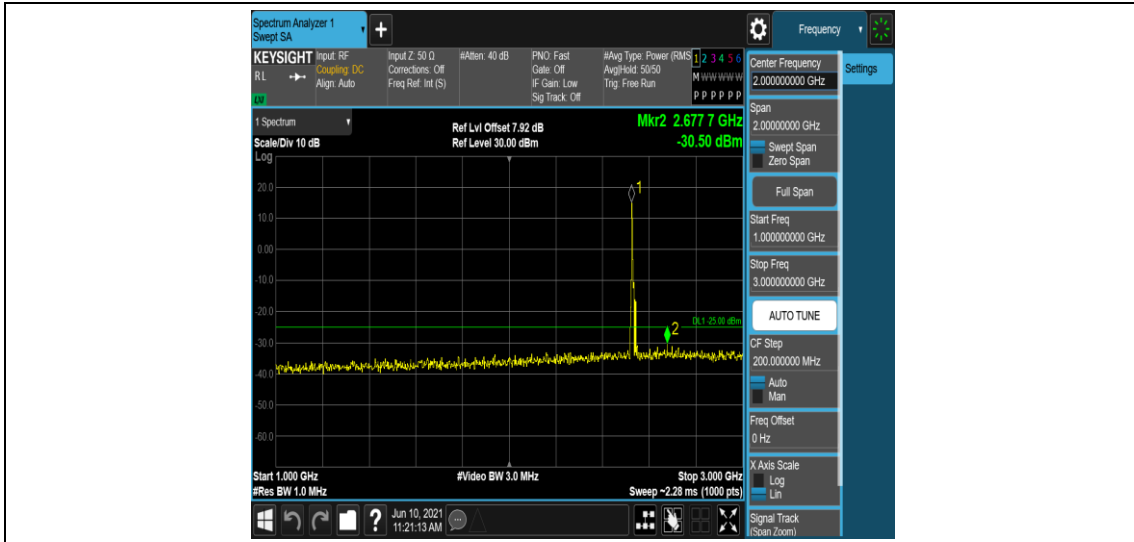

Band7-20MHz-QPSK-21100-1RB#0-Range4:1000~3000MHz

Band7-20MHz-QPSK-21100-1RB#0-Range5:3000~26500MHz