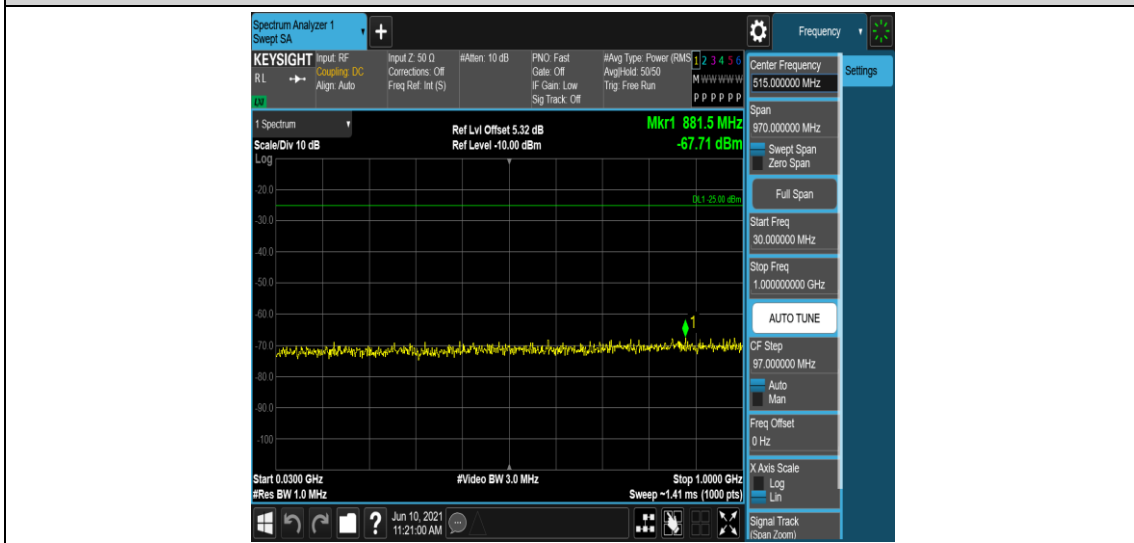

Band7-20MHz-QPSK-20850-1RB#0-Range4:1000~3000MHz

Band7-20MHz-QPSK-20850-1RB#0-Range5:3000~26500MHz

Band7-20MHz-QPSK-21100-1RB#0-Range1:0.009~0.15MHz

Band7-20MHz-QPSK-21100-1RB#0-Range2:0.15~30MHz

Band7-20MHz-QPSK-21100-1RB#0-Range3:30~1000MHz