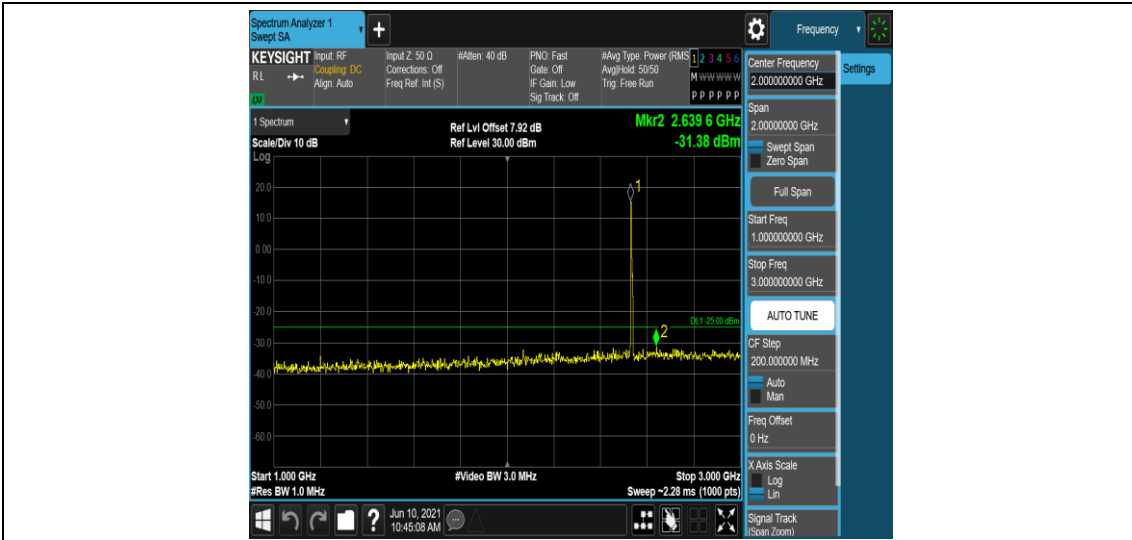

Band7-10MHz-16QAM-21100-1RB#0-Range4:1000~3000MHz

Band7-10MHz-16QAM-21100-1RB#0-Range5:3000~26500MHz