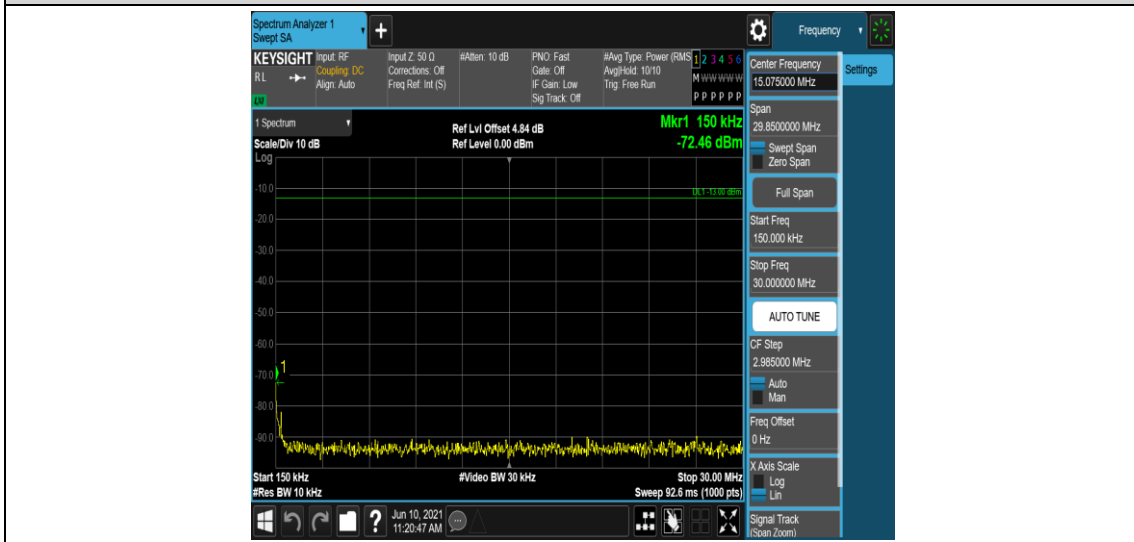

Band7-20MHz-QPSK-20850-1RB#0-Range4:1000~3000MHz

Band7-20MHz-QPSK-20850-1RB#0-Range5:3000~26500MHz

Band7-20MHz-QPSK-21100-1RB#0-Range1:0.009~0.15MHz

Band7-20MHz-QPSK-21100-1RB#0-Range2:0.15~30MHz

Band7-20MHz-QPSK-21100-1RB#0-Range3:30~1000MHz

Band7-20MHz-QPSK-21100-1RB#0-Range4:1000~3000MHz

Band7-20MHz-QPSK-21100-1RB#0-Range5:3000~26500MHz

Band7-20MHz-QPSK-21350-1RB#0-Range1:0.009~0.15MHz

Band7-20MHz-QPSK-21350-1RB#0-Range2:0.15~30MHz

Band7-20MHz-QPSK-21350-1RB#0-Range3:30~1000MHz