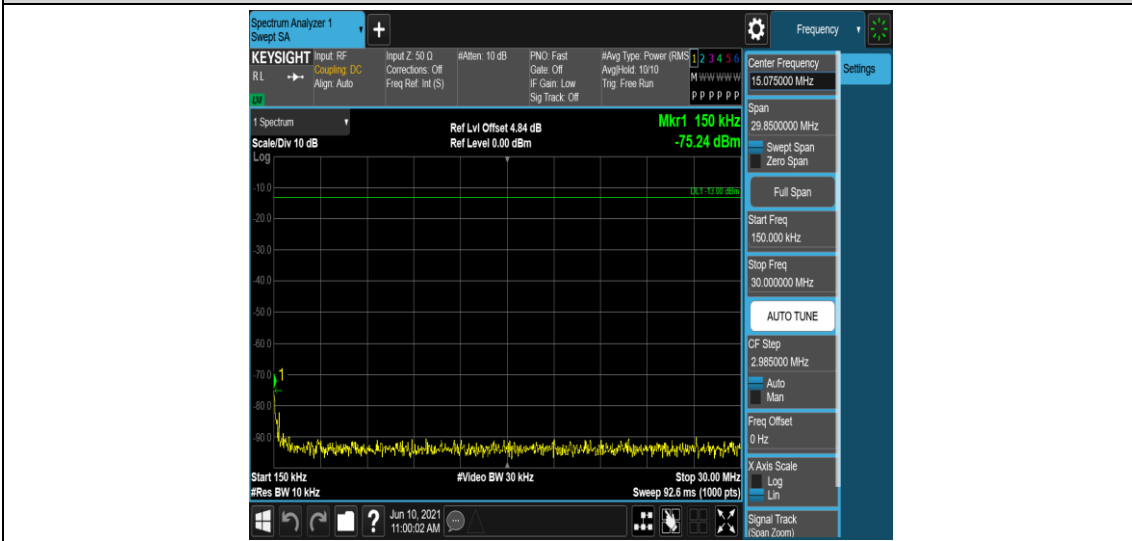

Band7-10MHz-16QAM-21400-1RB#0-Range4:1000~3000MHz

Band7-10MHz-16QAM-21400-1RB#0-Range5:3000~26500MHz

Band7-15MHz-QPSK-20825-1RB#0-Range1:0.009~0.15MHz

Band7-15MHz-QPSK-20825-1RB#0-Range2:0.15~30MHz

Band7-15MHz-QPSK-20825-1RB#0-Range3:30~1000MHz

Band7-15MHz-QPSK-20825-1RB#0-Range4:1000~3000MHz

Band7-15MHz-QPSK-20825-1RB#0-Range5:3000~26500MHz

Band7-15MHz-QPSK-21100-1RB#0-Range1:0.009~0.15MHz

Band7-15MHz-QPSK-21100-1RB#0-Range2:0.15~30MHz

Band7-15MHz-QPSK-21100-1RB#0-Range3:30~1000MHz