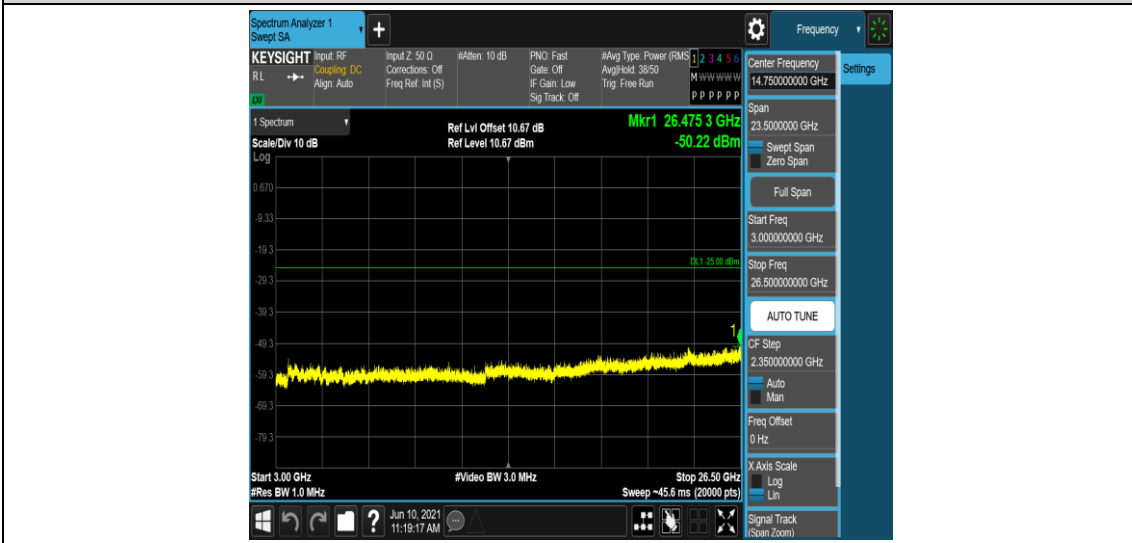

Band7-15MHz-16QAM-21375-1RB#0-Range4:1000~3000MHz

Band7-15MHz-16QAM-21375-1RB#0-Range5:3000~26500MHz

Band7-20MHz-QPSK-20850-1RB#0-Range1:0.009~0.15MHz

Band7-20MHz-QPSK-20850-1RB#0-Range2:0.15~30MHz

Band7-20MHz-QPSK-20850-1RB#0-Range3:30~1000MHz

Band7-20MHz-QPSK-20850-1RB#0-Range4:1000~3000MHz

Band7-20MHz-QPSK-20850-1RB#0-Range5:3000~26500MHz

Band7-20MHz-QPSK-21100-1RB#0-Range1:0.009~0.15MHz

Band7-20MHz-QPSK-21100-1RB#0-Range2:0.15~30MHz

Band7-20MHz-QPSK-21100-1RB#0-Range3:30~1000MHz