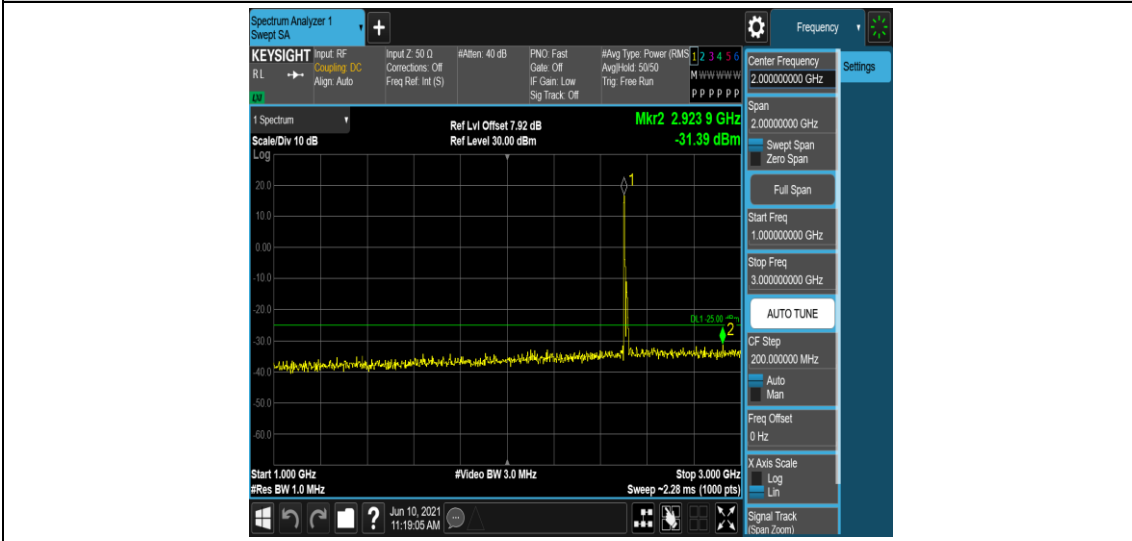

Band7-20MHz-QPSK-20850-1RB#0-Range4:1000~3000MHz

Band7-20MHz-QPSK-20850-1RB#0-Range5:3000~26500MHz