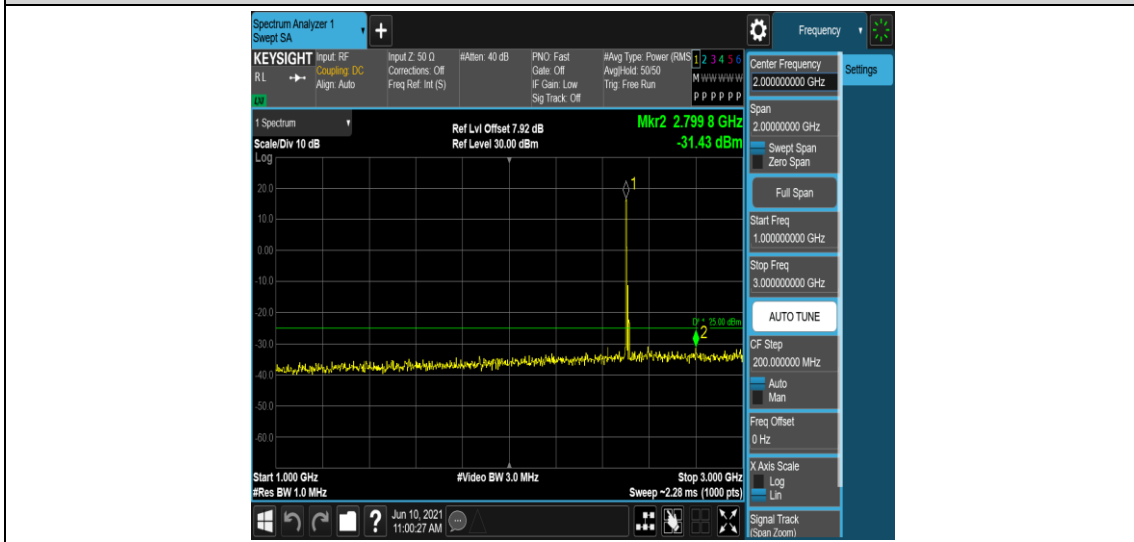

Band7-10MHz-16QAM-21400-1RB#0-Range4:1000~3000MHz

Band7-10MHz-16QAM-21400-1RB#0-Range5:3000~26500MHz

Band7-15MHz-QPSK-20825-1RB#0-Range1:0.009~0.15MHz

Band7-15MHz-QPSK-20825-1RB#0-Range2:0.15~30MHz

Band7-15MHz-QPSK-20825-1RB#0-Range3:30~1000MHz

Band7-15MHz-QPSK-20825-1RB#0-Range4:1000~3000MHz

Band7-15MHz-QPSK-20825-1RB#0-Range5:3000~26500MHz

Band7-15MHz-QPSK-21100-1RB#0-Range1:0.009~0.15MHz

Band7-15MHz-QPSK-21100-1RB#0-Range2:0.15~30MHz

Band7-15MHz-QPSK-21100-1RB#0-Range3:30~1000MHz