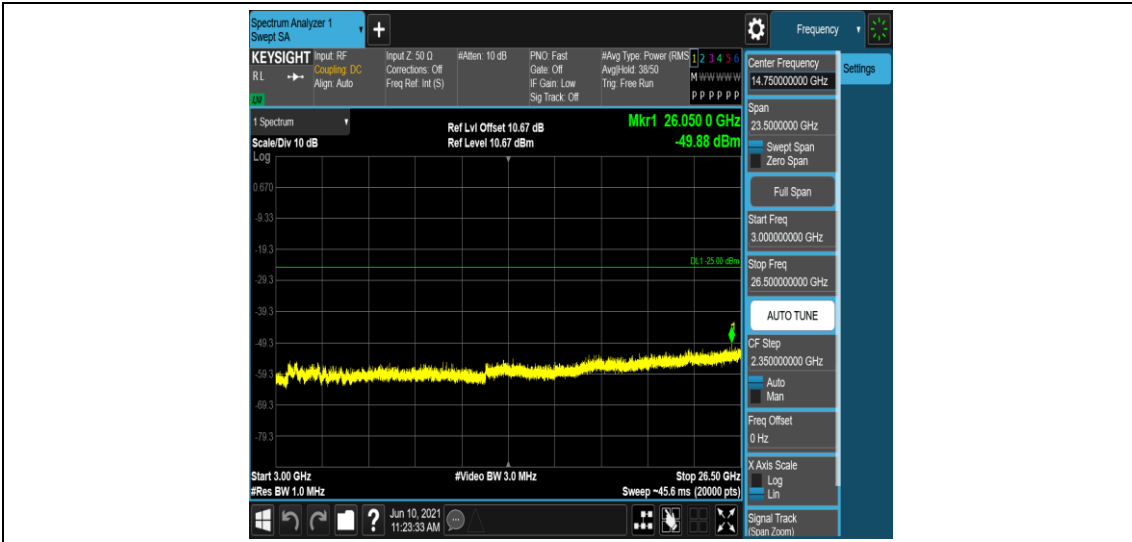

Band7-20MHz-QPSK-21100-1RB#0-Range4:1000~3000MHz

Band7-20MHz-QPSK-21100-1RB#0-Range5:3000~26500MHz

Band7-20MHz-QPSK-21350-1RB#0-Range1:0.009~0.15MHz

Band7-20MHz-QPSK-21350-1RB#0-Range2:0.15~30MHz

Band7-20MHz-QPSK-21350-1RB#0-Range3:30~1000MHz

Band7-20MHz-QPSK-21350-1RB#0-Range4:1000~3000MHz

Band7-20MHz-QPSK-21350-1RB#0-Range5:3000~26500MHz

Band7-20MHz-16QAM-20850-1RB#0-Range1:0.009~0.15MHz

Band7-20MHz-16QAM-20850-1RB#0-Range2:0.15~30MHz

Band7-20MHz-16QAM-20850-1RB#0-Range3:30~1000MHz