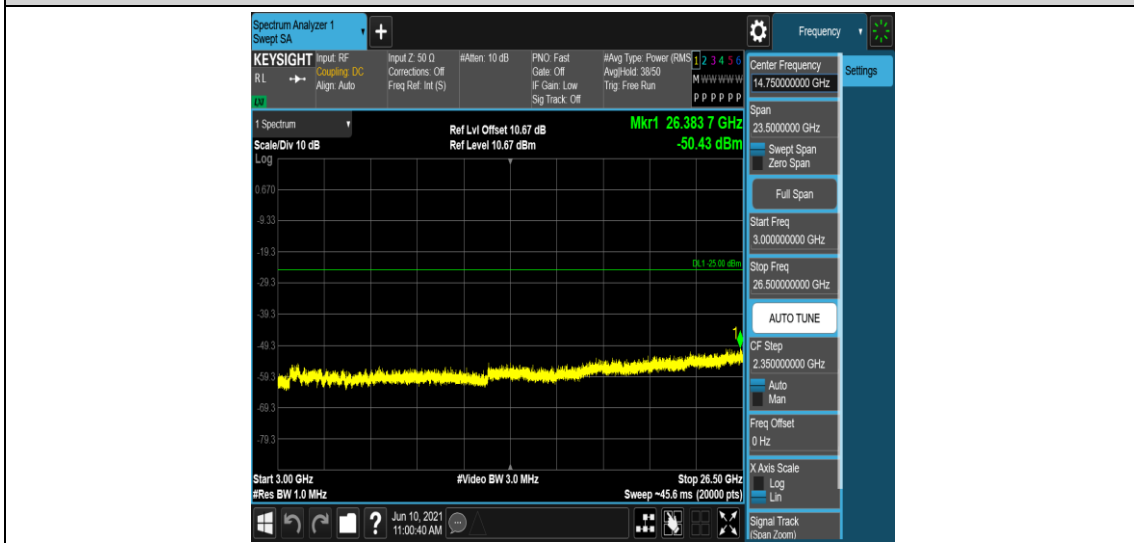

Band7-10MHz-16QAM-21400-1RB#0-Range4:1000~3000MHz

Band7-10MHz-16QAM-21400-1RB#0-Range5:3000~26500MHz

Band7-15MHz-QPSK-20825-1RB#0-Range1:0.009~0.15MHz

Band7-15MHz-QPSK-20825-1RB#0-Range2:0.15~30MHz

Band7-15MHz-QPSK-20825-1RB#0-Range3:30~1000MHz

Band7-15MHz-QPSK-20825-1RB#0-Range4:1000~3000MHz

Band7-15MHz-QPSK-20825-1RB#0-Range5:3000~26500MHz

Band7-15MHz-QPSK-21100-1RB#0-Range1:0.009~0.15MHz

Band7-15MHz-QPSK-21100-1RB#0-Range2:0.15~30MHz

Band7-15MHz-QPSK-21100-1RB#0-Range3:30~1000MHz