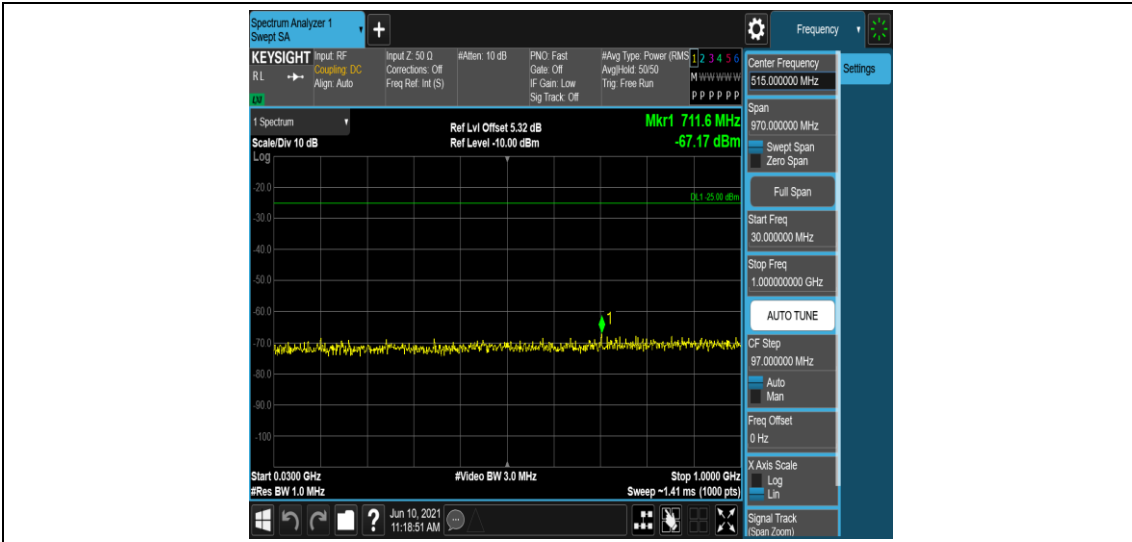

Band7-15MHz-16QAM-21375-1RB#0-Range4:1000~3000MHz

Band7-15MHz-16QAM-21375-1RB#0-Range5:3000~26500MHz

Band7-20MHz-QPSK-20850-1RB#0-Range1:0.009~0.15MHz

Band7-20MHz-QPSK-20850-1RB#0-Range2:0.15~30MHz

Band7-20MHz-QPSK-20850-1RB#0-Range3:30~1000MHz