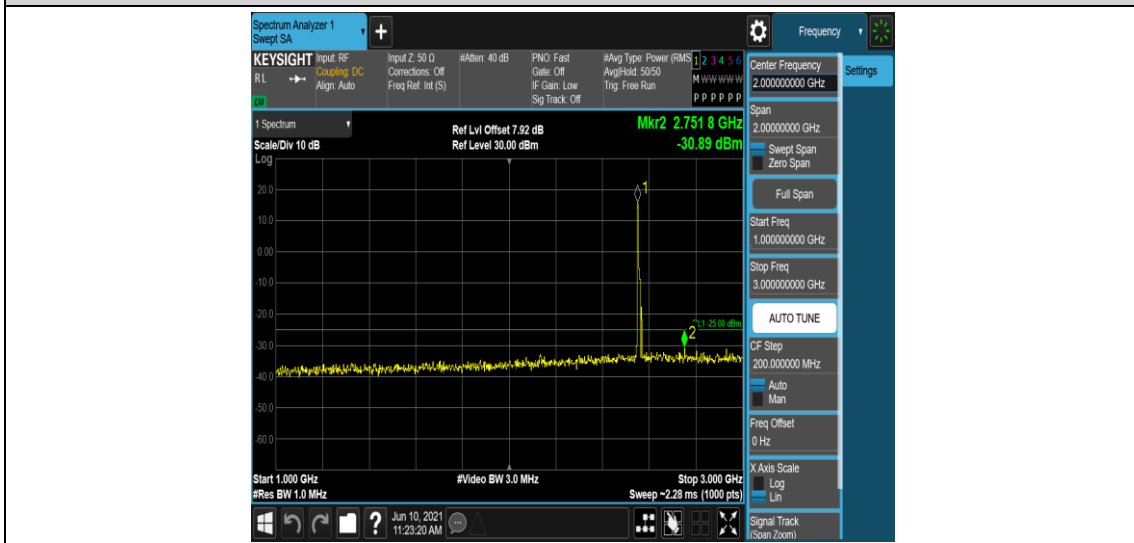

Band7-20MHz-QPSK-21100-1RB#0-Range4:1000~3000MHz

Band7-20MHz-QPSK-21100-1RB#0-Range5:3000~26500MHz

Band7-20MHz-QPSK-21350-1RB#0-Range1:0.009~0.15MHz

Band7-20MHz-QPSK-21350-1RB#0-Range2:0.15~30MHz

Band7-20MHz-QPSK-21350-1RB#0-Range3:30~1000MHz

Band7-20MHz-QPSK-21350-1RB#0-Range4:1000~3000MHz

Band7-20MHz-QPSK-21350-1RB#0-Range5:3000~26500MHz

Band7-20MHz-16QAM-20850-1RB#0-Range1:0.009~0.15MHz

Band7-20MHz-16QAM-20850-1RB#0-Range2:0.15~30MHz

Band7-20MHz-16QAM-20850-1RB#0-Range3:30~1000MHz