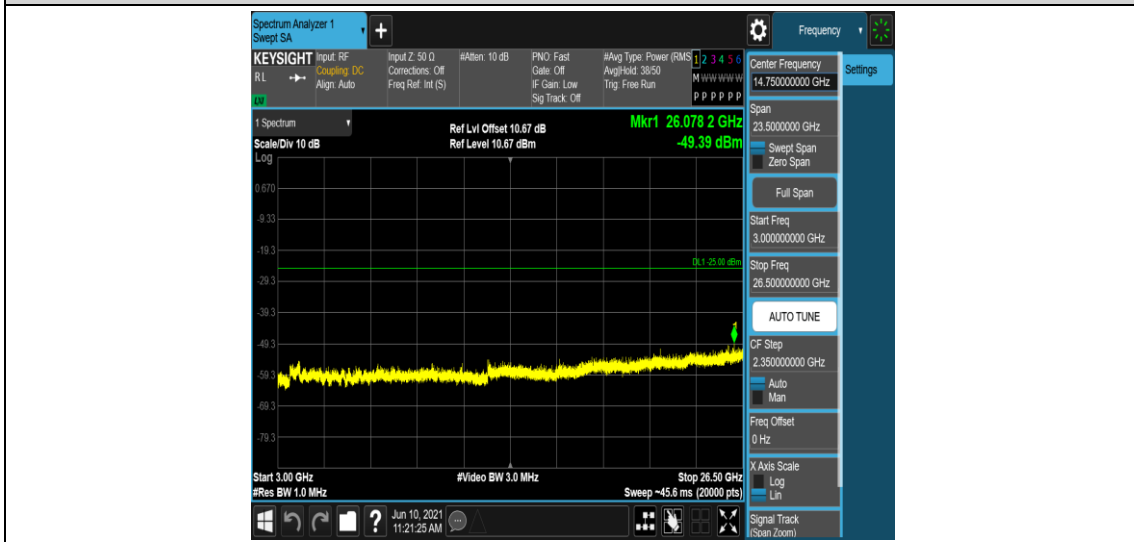

Band7-20MHz-QPSK-21100-1RB#0-Range5:3000~26500MHz

Band7-20MHz-QPSK-21350-1RB#0-Range1:0.009~0.15MHz