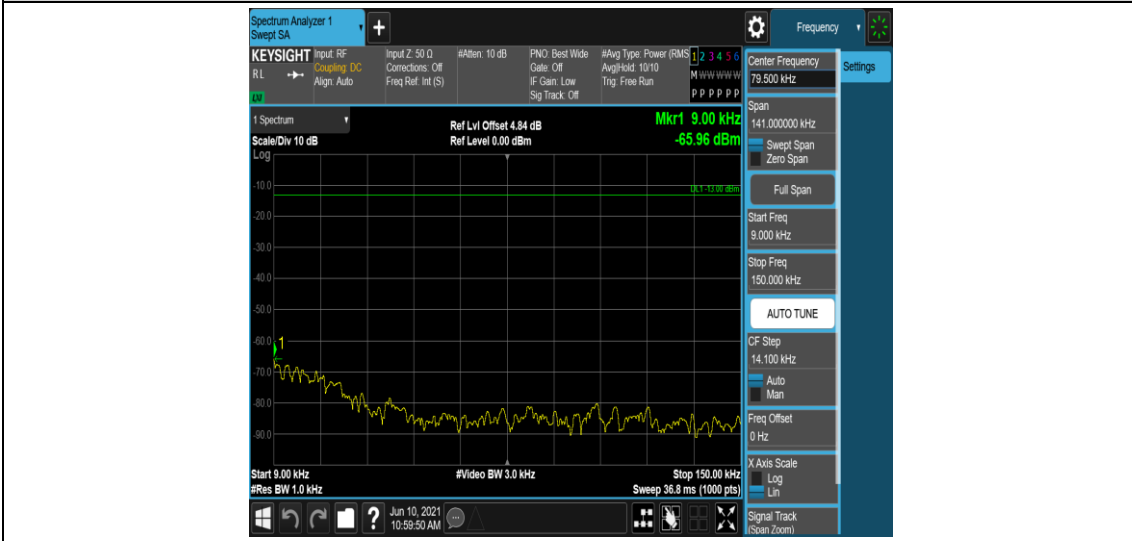

Band7-10MHz-16QAM-20800-1RB#0-Range4:1000~3000MHz

Band7-10MHz-16QAM-20800-1RB#0-Range5:3000~26500MHz

Band7-10MHz-16QAM-21100-1RB#0-Range1:0.009~0.15MHz

Band7-10MHz-16QAM-21100-1RB#0-Range2:0.15~30MHz

Band7-10MHz-16QAM-21100-1RB#0-Range3:30~1000MHz

Band7-10MHz-16QAM-21100-1RB#0-Range4:1000~3000MHz

Band7-10MHz-16QAM-21100-1RB#0-Range5:3000~26500MHz

Band7-10MHz-16QAM-21400-1RB#0-Range1:0.009~0.15MHz

Band7-10MHz-16QAM-21400-1RB#0-Range2:0.15~30MHz

Band7-10MHz-16QAM-21400-1RB#0-Range3:30~1000MHz

Band7-10MHz-16QAM-21400-1RB#0-Range4:1000~3000MHz

Band7-10MHz-16QAM-21400-1RB#0-Range5:3000~26500MHz

Band7-15MHz-QPSK-20825-1RB#0-Range1:0.009~0.15MHz

Band7-15MHz-QPSK-20825-1RB#0-Range2:0.15~30MHz

Band7-15MHz-QPSK-20825-1RB#0-Range3:30~1000MHz

Band7-15MHz-QPSK-20825-1RB#0-Range4:1000~3000MHz

Band7-15MHz-QPSK-20825-1RB#0-Range5:3000~26500MHz

Band7-15MHz-QPSK-21100-1RB#0-Range1:0.009~0.15MHz

Band7-15MHz-QPSK-21100-1RB#0-Range2:0.15~30MHz

Band7-15MHz-QPSK-21100-1RB#0-Range3:30~1000MHz