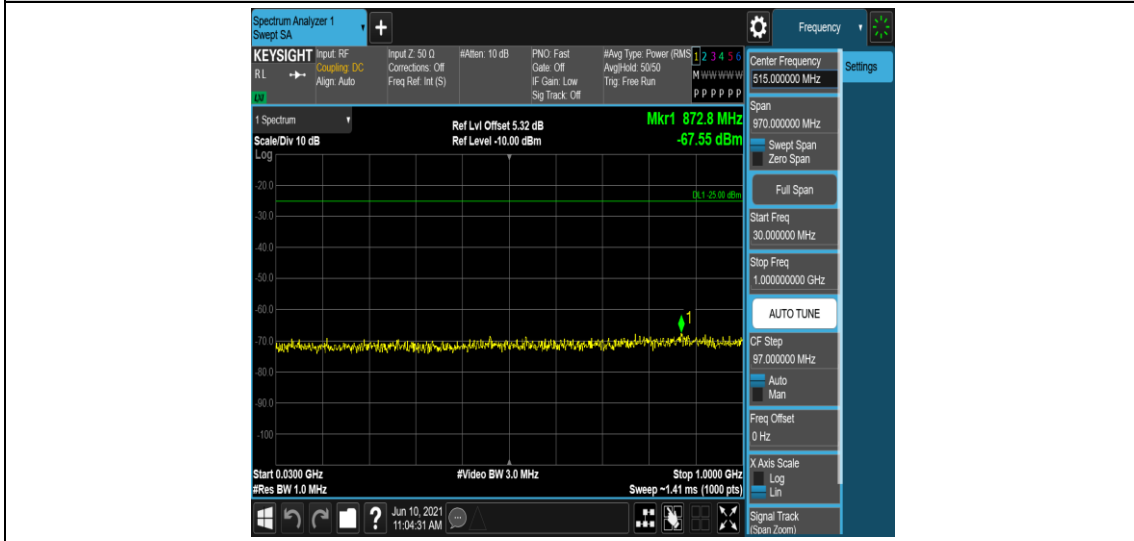

Band7-15MHz-QPSK-21100-1RB#0-Range4:1000~3000MHz

Band7-15MHz-QPSK-21100-1RB#0-Range5:3000~26500MHz

Band7-15MHz-QPSK-21375-1RB#0-Range1:0.009~0.15MHz

Band7-15MHz-QPSK-21375-1RB#0-Range2:0.15~30MHz

Band7-15MHz-QPSK-21375-1RB#0-Range3:30~1000MHz