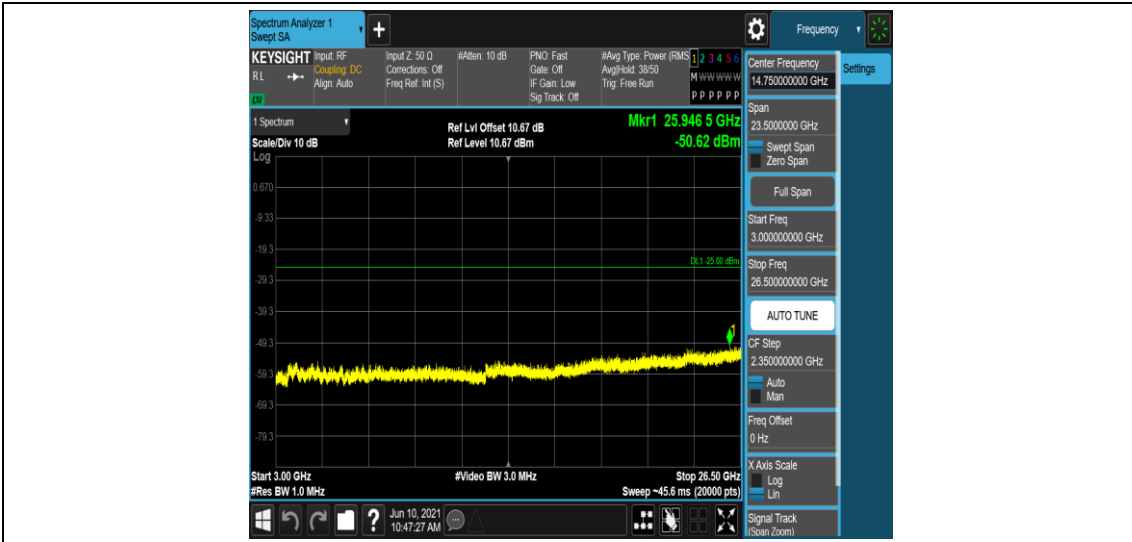

Band7-10MHz-16QAM-21100-1RB#0-Range4:1000~3000MHz

Band7-10MHz-16QAM-21100-1RB#0-Range5:3000~26500MHz

Band7-10MHz-16QAM-21400-1RB#0-Range1:0.009~0.15MHz

Band7-10MHz-16QAM-21400-1RB#0-Range2:0.15~30MHz

Band7-10MHz-16QAM-21400-1RB#0-Range3:30~1000MHz

Band7-10MHz-16QAM-21400-1RB#0-Range4:1000~3000MHz

Band7-10MHz-16QAM-21400-1RB#0-Range5:3000~26500MHz

Band7-15MHz-QPSK-20825-1RB#0-Range1:0.009~0.15MHz

Band7-15MHz-QPSK-20825-1RB#0-Range2:0.15~30MHz

Band7-15MHz-QPSK-20825-1RB#0-Range3:30~1000MHz