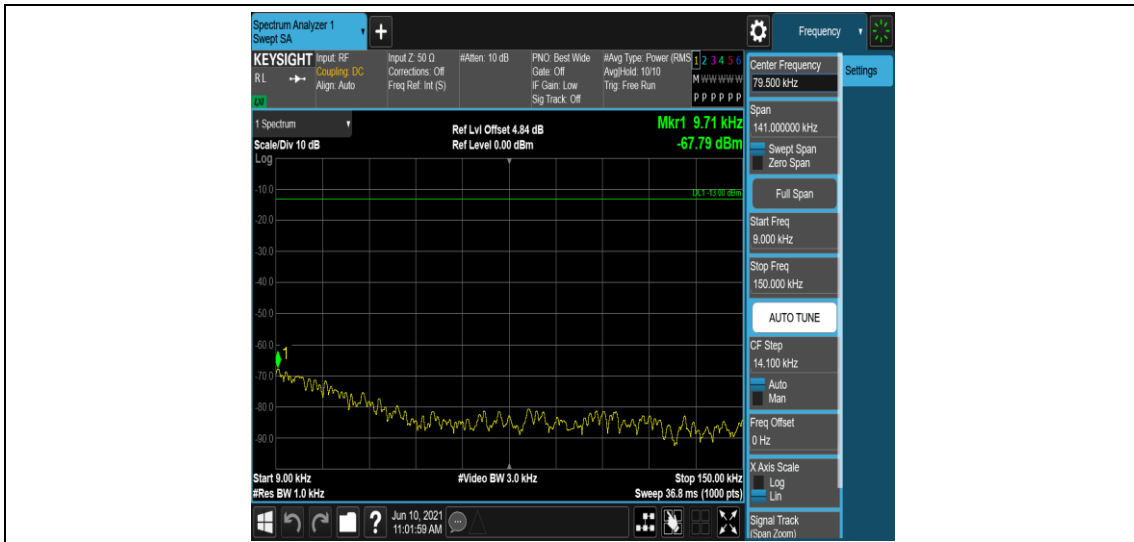

Band7-10MHz-16QAM-21400-1RB#0-Range4:1000~3000MHz

Band7-10MHz-16QAM-21400-1RB#0-Range5:3000~26500MHz

Band7-15MHz-QPSK-20825-1RB#0-Range1:0.009~0.15MHz

Band7-15MHz-QPSK-20825-1RB#0-Range2:0.15~30MHz

Band7-15MHz-QPSK-20825-1RB#0-Range3:30~1000MHz

Band7-15MHz-QPSK-20825-1RB#0-Range4:1000~3000MHz

Band7-15MHz-QPSK-20825-1RB#0-Range5:3000~26500MHz

Band7-15MHz-QPSK-21100-1RB#0-Range1:0.009~0.15MHz

Band7-15MHz-QPSK-21100-1RB#0-Range2:0.15~30MHz

Band7-15MHz-QPSK-21100-1RB#0-Range3:30~1000MHz