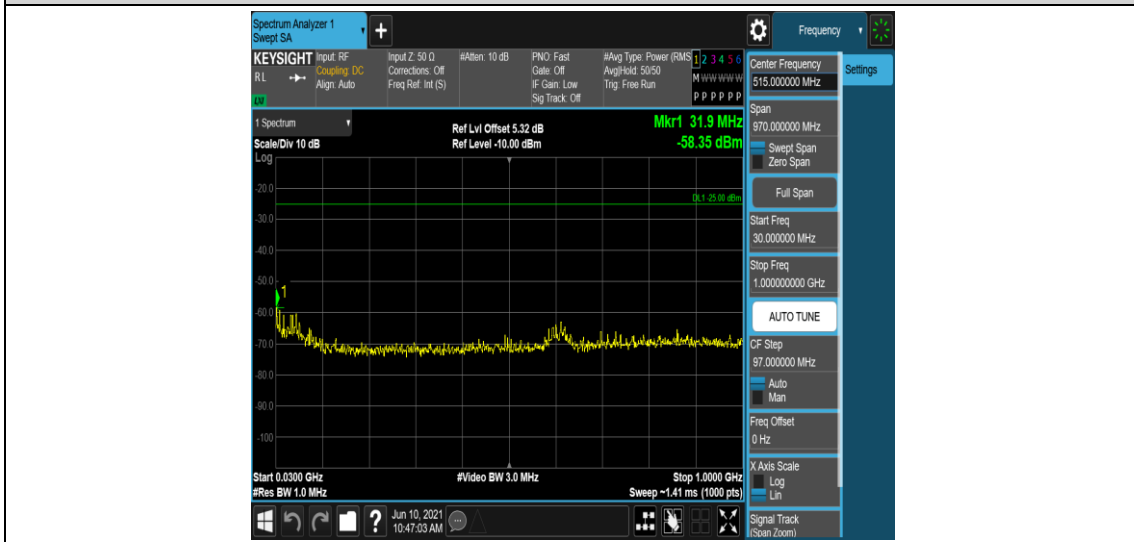

Band7-10MHz-16QAM-21100-1RB#0-Range4:1000~3000MHz

Band7-10MHz-16QAM-21100-1RB#0-Range5:3000~26500MHz

Band7-10MHz-16QAM-21400-1RB#0-Range1:0.009~0.15MHz

Band7-10MHz-16QAM-21400-1RB#0-Range2:0.15~30MHz

Band7-10MHz-16QAM-21400-1RB#0-Range3:30~1000MHz

Band7-10MHz-16QAM-21400-1RB#0-Range4:1000~3000MHz

Band7-10MHz-16QAM-21400-1RB#0-Range5:3000~26500MHz

Band7-15MHz-QPSK-20825-1RB#0-Range1:0.009~0.15MHz

Band7-15MHz-QPSK-20825-1RB#0-Range2:0.15~30MHz

Band7-15MHz-QPSK-20825-1RB#0-Range3:30~1000MHz