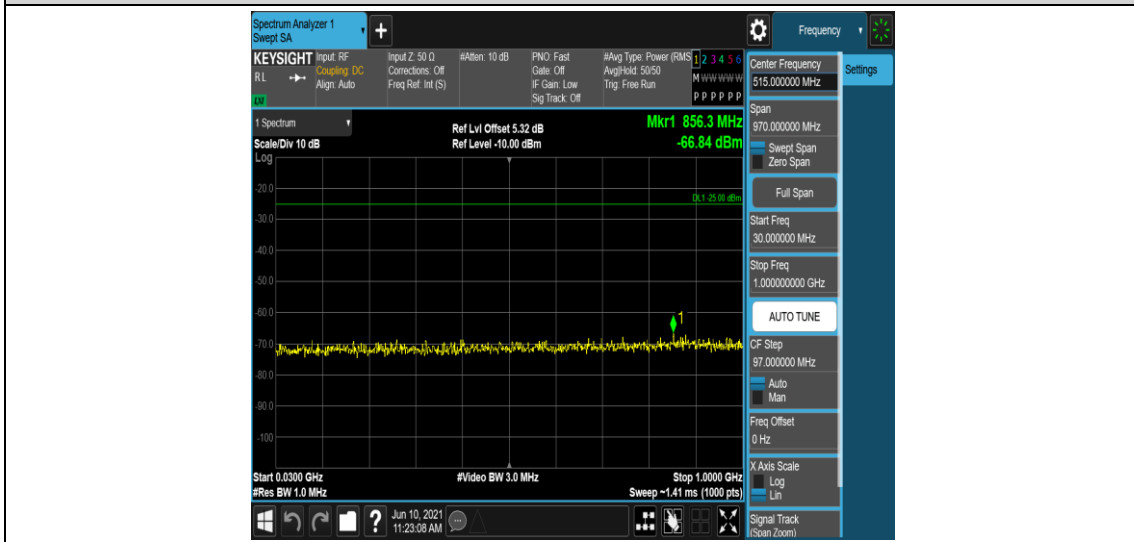

Band7-20MHz-QPSK-21100-1RB#0-Range4:1000~3000MHz

Band7-20MHz-QPSK-21100-1RB#0-Range5:3000~26500MHz

Band7-20MHz-QPSK-21350-1RB#0-Range1:0.009~0.15MHz

Band7-20MHz-QPSK-21350-1RB#0-Range2:0.15~30MHz

Band7-20MHz-QPSK-21350-1RB#0-Range3:30~1000MHz

Band7-20MHz-QPSK-21350-1RB#0-Range4:1000~3000MHz

Band7-20MHz-QPSK-21350-1RB#0-Range5:3000~26500MHz

Band7-20MHz-16QAM-20850-1RB#0-Range1:0.009~0.15MHz

Band7-20MHz-16QAM-20850-1RB#0-Range2:0.15~30MHz

Band7-20MHz-16QAM-20850-1RB#0-Range3:30~1000MHz