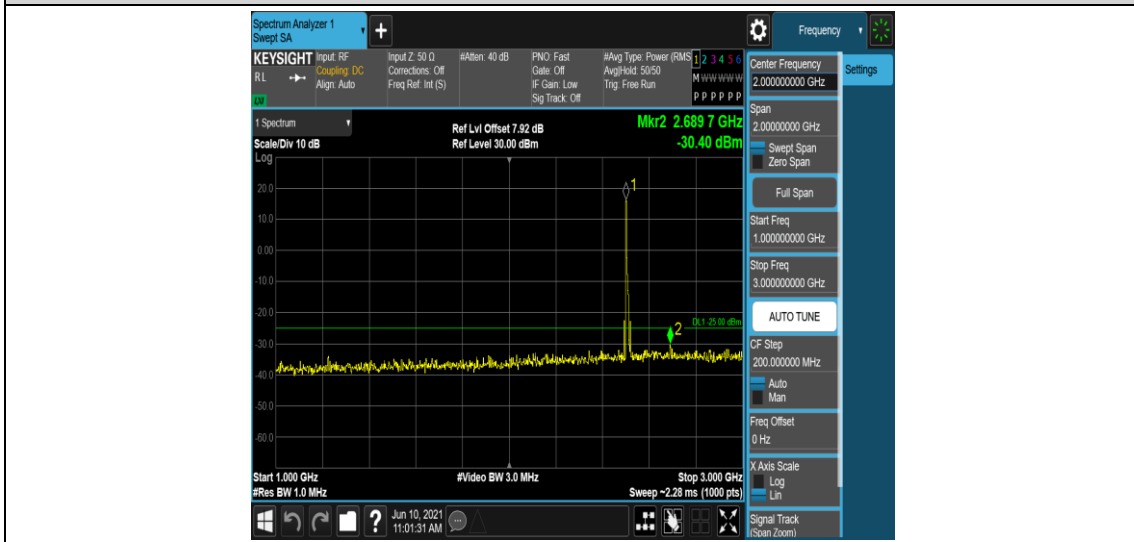

Band7-15MHz-16QAM-20825-1RB#0-Range4:1000~3000MHz

Band7-15MHz-16QAM-20825-1RB#0-Range5:3000~26500MHz