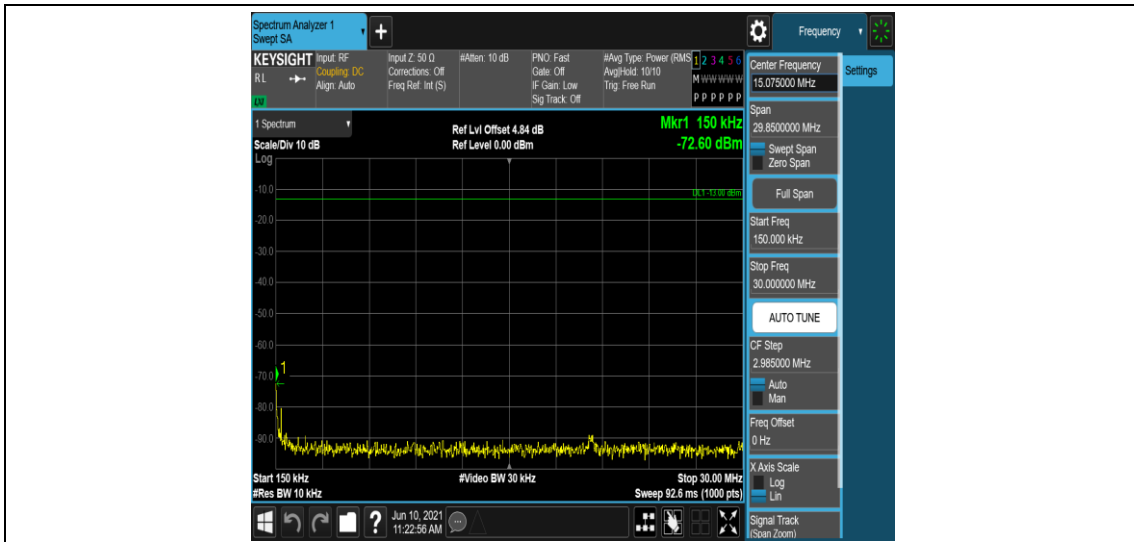

Band7-20MHz-QPSK-21100-1RB#0-Range4:1000~3000MHz

Band7-20MHz-QPSK-21100-1RB#0-Range5:3000~26500MHz

Band7-20MHz-QPSK-21350-1RB#0-Range1:0.009~0.15MHz

Band7-20MHz-QPSK-21350-1RB#0-Range2:0.15~30MHz

Band7-20MHz-QPSK-21350-1RB#0-Range3:30~1000MHz

Band7-20MHz-QPSK-21350-1RB#0-Range4:1000~3000MHz

Band7-20MHz-QPSK-21350-1RB#0-Range5:3000~26500MHz

Band7-20MHz-16QAM-20850-1RB#0-Range1:0.009~0.15MHz

Band7-20MHz-16QAM-20850-1RB#0-Range2:0.15~30MHz

Band7-20MHz-16QAM-20850-1RB#0-Range3:30~1000MHz