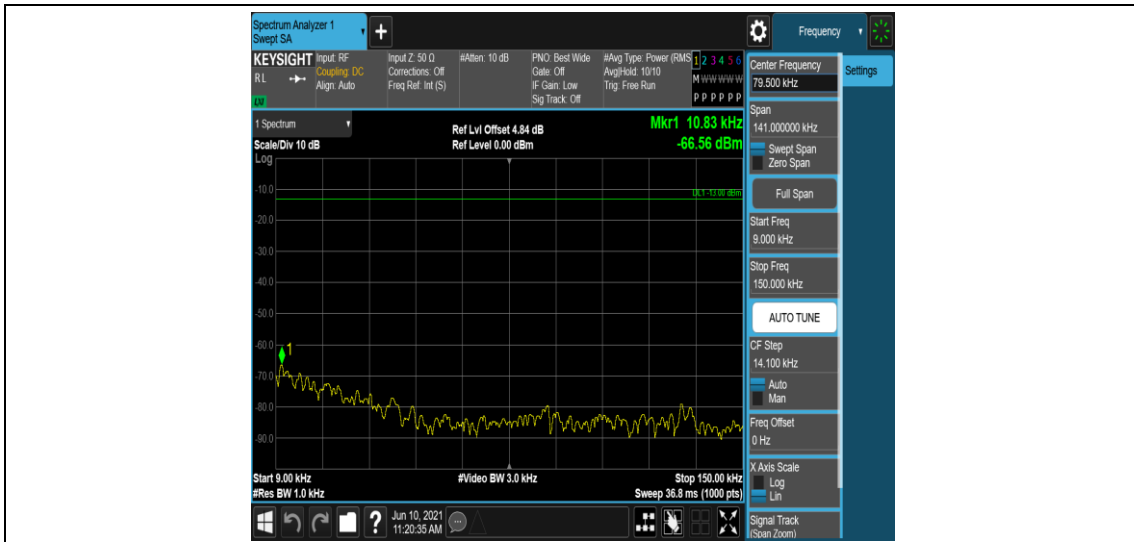

Band7-20MHz-QPSK-20850-1RB#0-Range4:1000~3000MHz

Band7-20MHz-QPSK-20850-1RB#0-Range5:3000~26500MHz

Band7-20MHz-QPSK-21100-1RB#0-Range1:0.009~0.15MHz

Band7-20MHz-QPSK-21100-1RB#0-Range2:0.15~30MHz

Band7-20MHz-QPSK-21100-1RB#0-Range3:30~1000MHz