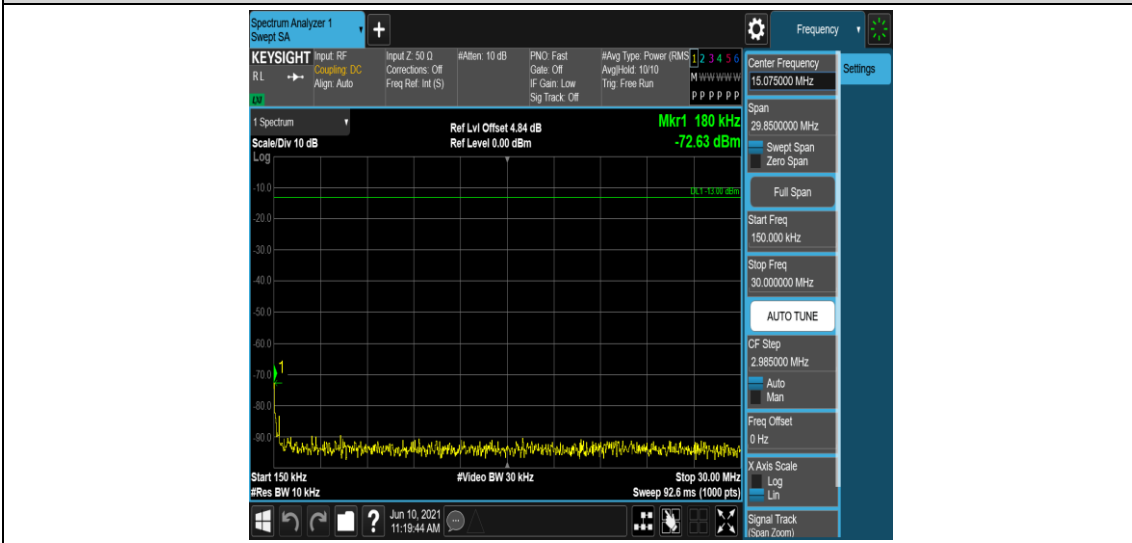

Band7-20MHz-QPSK-21350-1RB#0-Range4:1000~3000MHz

Band7-20MHz-QPSK-21350-1RB#0-Range5:3000~26500MHz

Band7-20MHz-16QAM-20850-1RB#0-Range1:0.009~0.15MHz

Band7-20MHz-16QAM-20850-1RB#0-Range2:0.15~30MHz

Band7-20MHz-16QAM-20850-1RB#0-Range3:30~1000MHz