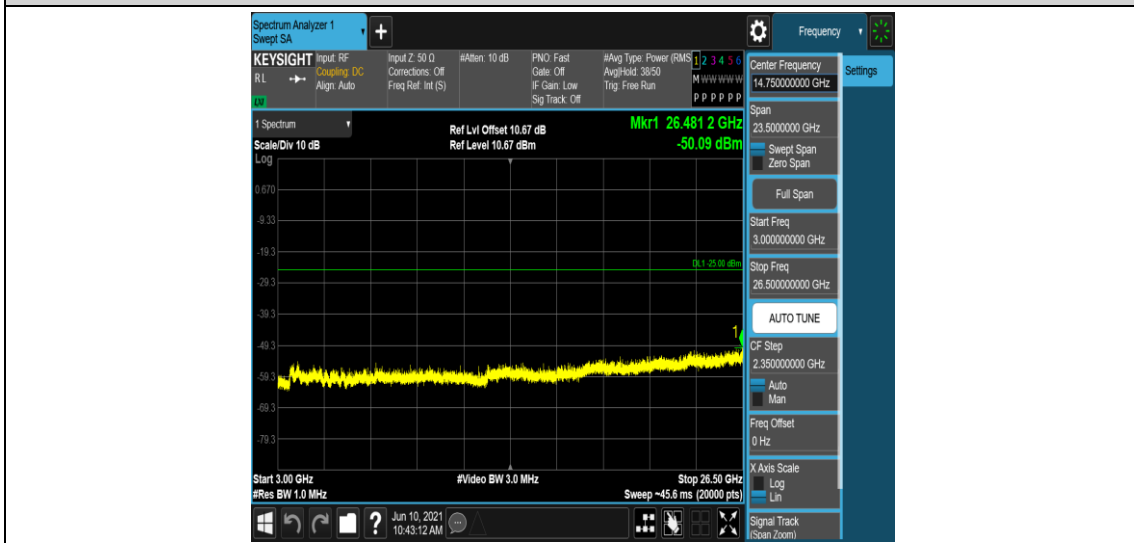

Band7-10MHz-16QAM-20800-1RB#0-Range4:1000~3000MHz

Band7-10MHz-16QAM-20800-1RB#0-Range5:3000~26500MHz

Band7-10MHz-16QAM-21100-1RB#0-Range1:0.009~0.15MHz

Band7-10MHz-16QAM-21100-1RB#0-Range2:0.15~30MHz

Band7-10MHz-16QAM-21100-1RB#0-Range3:30~1000MHz

Band7-10MHz-16QAM-21100-1RB#0-Range4:1000~3000MHz

Band7-10MHz-16QAM-21100-1RB#0-Range5:3000~26500MHz

Band7-10MHz-16QAM-21400-1RB#0-Range1:0.009~0.15MHz

Band7-10MHz-16QAM-21400-1RB#0-Range2:0.15~30MHz

Band7-10MHz-16QAM-21400-1RB#0-Range3:30~1000MHz