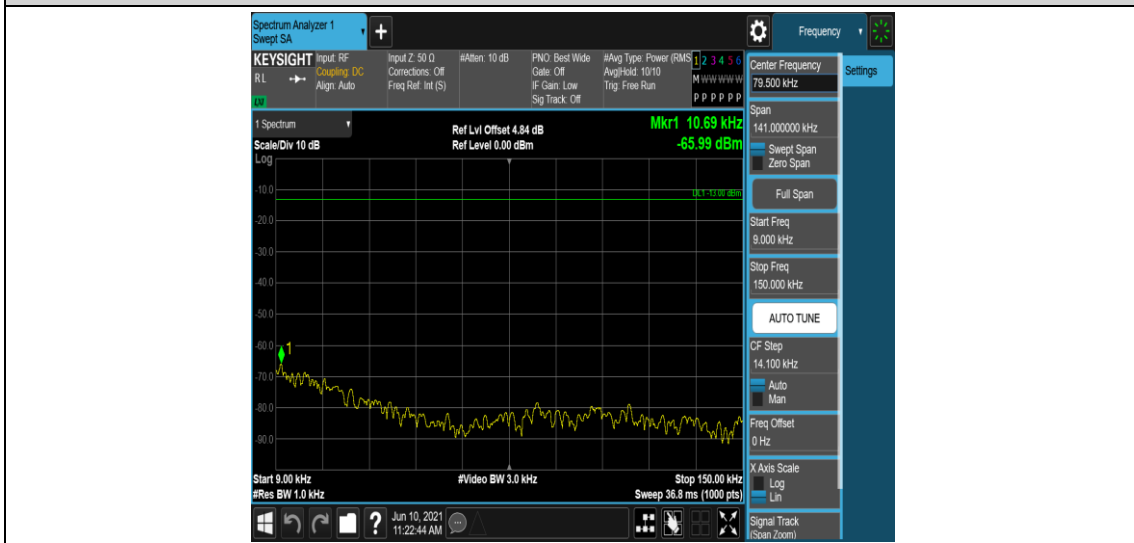

Band7-20MHz-QPSK-20850-1RB#0-Range4:1000~3000MHz

Band7-20MHz-QPSK-20850-1RB#0-Range5:3000~26500MHz

Band7-20MHz-QPSK-21100-1RB#0-Range1:0.009~0.15MHz

Band7-20MHz-QPSK-21100-1RB#0-Range2:0.15~30MHz

Band7-20MHz-QPSK-21100-1RB#0-Range3:30~1000MHz

Band7-20MHz-QPSK-21100-1RB#0-Range4:1000~3000MHz

Band7-20MHz-QPSK-21100-1RB#0-Range5:3000~26500MHz

Band7-20MHz-QPSK-21350-1RB#0-Range1:0.009~0.15MHz

Band7-20MHz-QPSK-21350-1RB#0-Range2:0.15~30MHz

Band7-20MHz-QPSK-21350-1RB#0-Range3:30~1000MHz