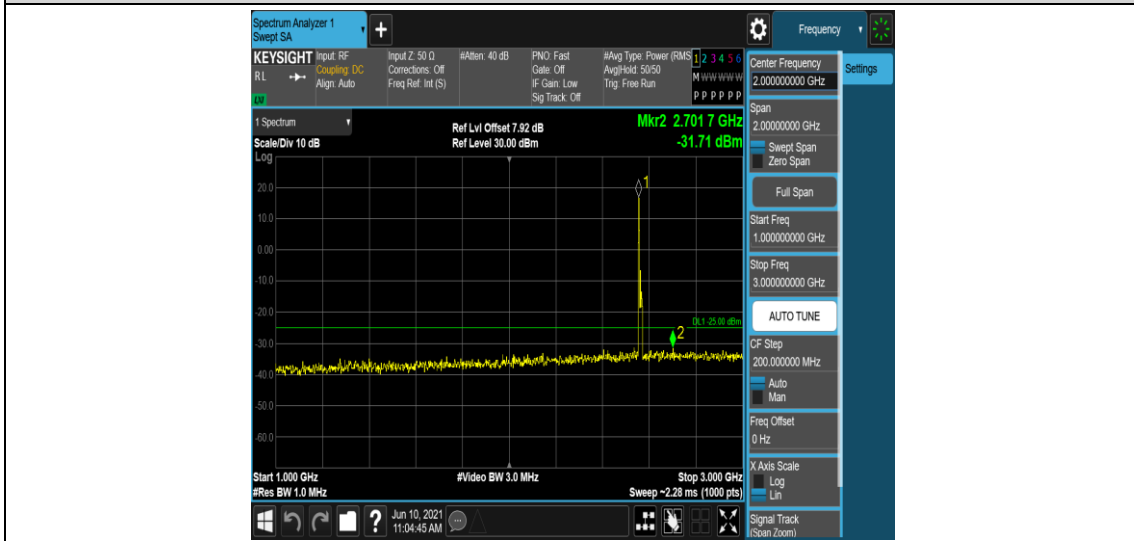

Band7-15MHz-QPSK-21375-1RB#0-Range4:1000~3000MHz

Band7-15MHz-QPSK-21375-1RB#0-Range5:3000~26500MHz