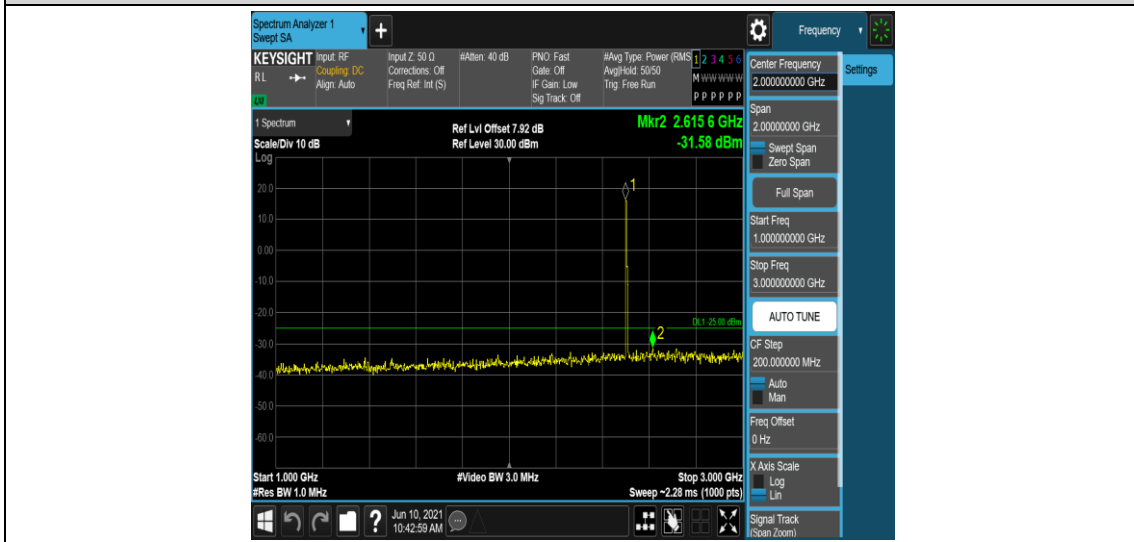

Band7-10MHz-16QAM-20800-1RB#0-Range4:1000~3000MHz

Band7-10MHz-16QAM-20800-1RB#0-Range5:3000~26500MHz

Band7-10MHz-16QAM-21100-1RB#0-Range1:0.009~0.15MHz

Band7-10MHz-16QAM-21100-1RB#0-Range2:0.15~30MHz

Band7-10MHz-16QAM-21100-1RB#0-Range3:30~1000MHz

Band7-10MHz-16QAM-21100-1RB#0-Range4:1000~3000MHz

Band7-10MHz-16QAM-21100-1RB#0-Range5:3000~26500MHz

Band7-10MHz-16QAM-21400-1RB#0-Range1:0.009~0.15MHz

Band7-10MHz-16QAM-21400-1RB#0-Range2:0.15~30MHz

Band7-10MHz-16QAM-21400-1RB#0-Range3:30~1000MHz