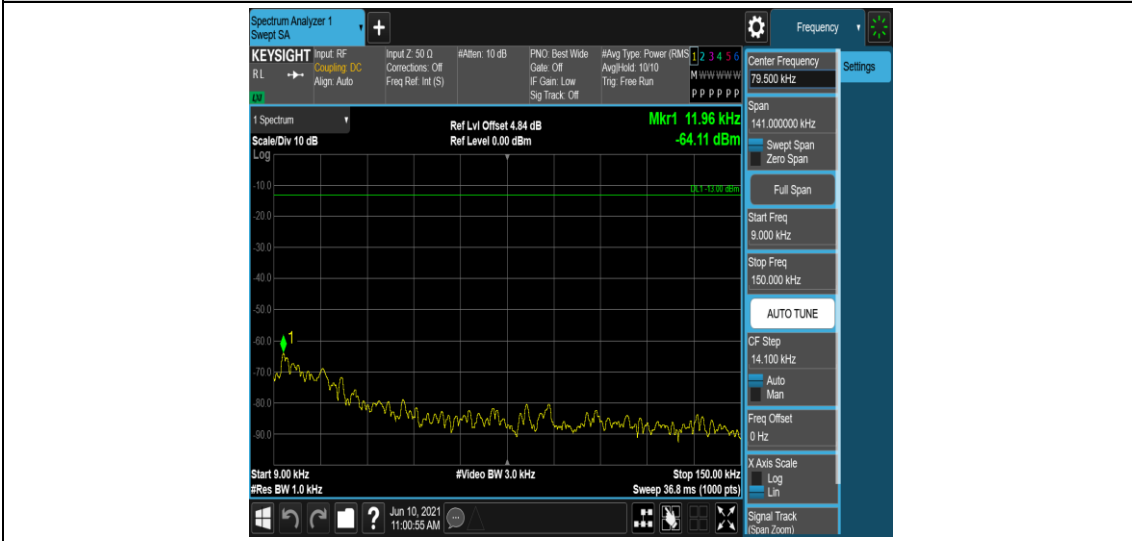

Band7-15MHz-QPSK-20825-1RB#0-Range4:1000~3000MHz

Band7-15MHz-QPSK-20825-1RB#0-Range5:3000~26500MHz

Band7-15MHz-QPSK-21100-1RB#0-Range1:0.009~0.15MHz

Band7-15MHz-QPSK-21100-1RB#0-Range2:0.15~30MHz

Band7-15MHz-QPSK-21100-1RB#0-Range3:30~1000MHz

Band7-15MHz-QPSK-21100-1RB#0-Range4:1000~3000MHz

Band7-15MHz-QPSK-21100-1RB#0-Range5:3000~26500MHz

Band7-15MHz-QPSK-21375-1RB#0-Range1:0.009~0.15MHz

Band7-15MHz-QPSK-21375-1RB#0-Range2:0.15~30MHz

Band7-15MHz-QPSK-21375-1RB#0-Range3:30~1000MHz

Band7-15MHz-QPSK-21375-1RB#0-Range4:1000~3000MHz

Band7-15MHz-QPSK-21375-1RB#0-Range5:3000~26500MHz

Band7-15MHz-16QAM-20825-1RB#0-Range1:0.009~0.15MHz

Band7-15MHz-16QAM-20825-1RB#0-Range2:0.15~30MHz

Band7-15MHz-16QAM-20825-1RB#0-Range3:30~1000MHz