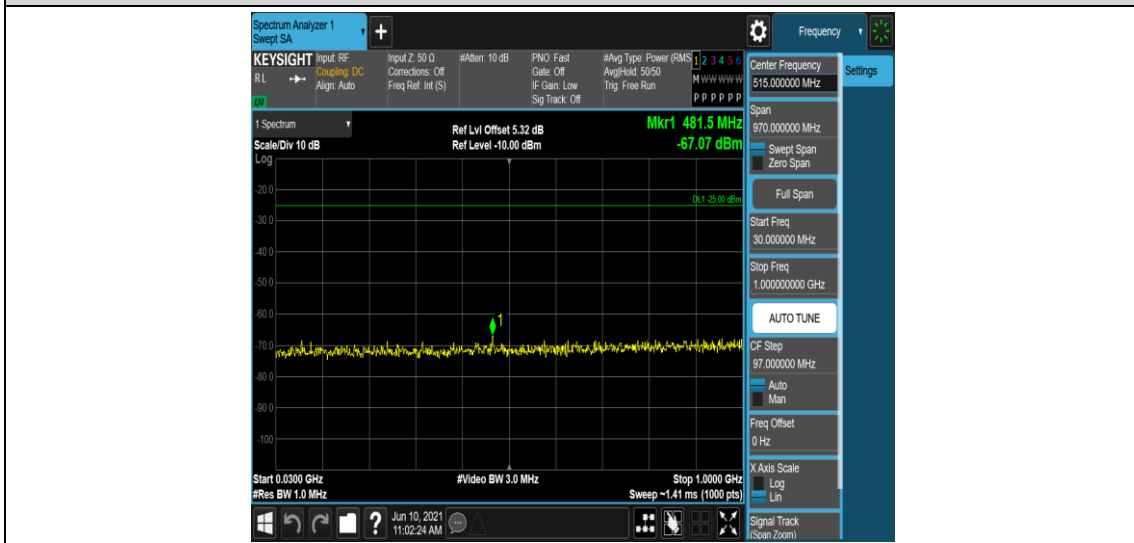

Band7-15MHz-QPSK-20825-1RB#0-Range4:1000~3000MHz

Band7-15MHz-QPSK-20825-1RB#0-Range5:3000~26500MHz

Band7-15MHz-QPSK-21100-1RB#0-Range1:0.009~0.15MHz

Band7-15MHz-QPSK-21100-1RB#0-Range2:0.15~30MHz

Band7-15MHz-QPSK-21100-1RB#0-Range3:30~1000MHz