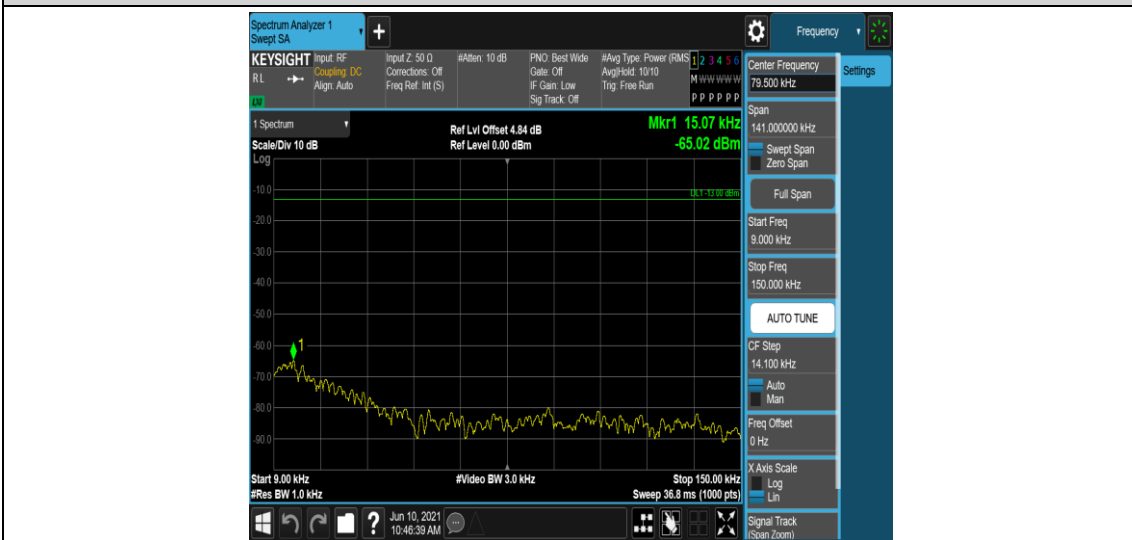

Band7-10MHz-16QAM-20800-1RB#0-Range4:1000~3000MHz

Band7-10MHz-16QAM-20800-1RB#0-Range5:3000~26500MHz

Band7-10MHz-16QAM-21100-1RB#0-Range1:0.009~0.15MHz

Band7-10MHz-16QAM-21100-1RB#0-Range2:0.15~30MHz

Band7-10MHz-16QAM-21100-1RB#0-Range3:30~1000MHz

Band7-10MHz-16QAM-21100-1RB#0-Range4:1000~3000MHz

Band7-10MHz-16QAM-21100-1RB#0-Range5:3000~26500MHz

Band7-10MHz-16QAM-21400-1RB#0-Range1:0.009~0.15MHz

Band7-10MHz-16QAM-21400-1RB#0-Range2:0.15~30MHz

Band7-10MHz-16QAM-21400-1RB#0-Range3:30~1000MHz