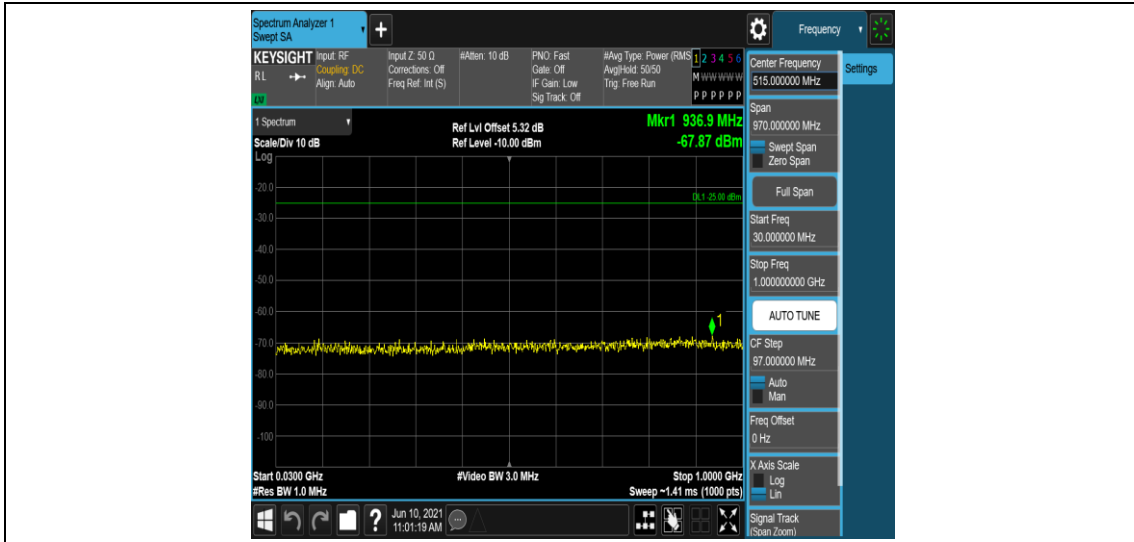

Band7-15MHz-QPSK-21375-1RB#0-Range4:1000~3000MHz

Band7-15MHz-QPSK-21375-1RB#0-Range5:3000~26500MHz

Band7-15MHz-16QAM-20825-1RB#0-Range1:0.009~0.15MHz

Band7-15MHz-16QAM-20825-1RB#0-Range2:0.15~30MHz

Band7-15MHz-16QAM-20825-1RB#0-Range3:30~1000MHz