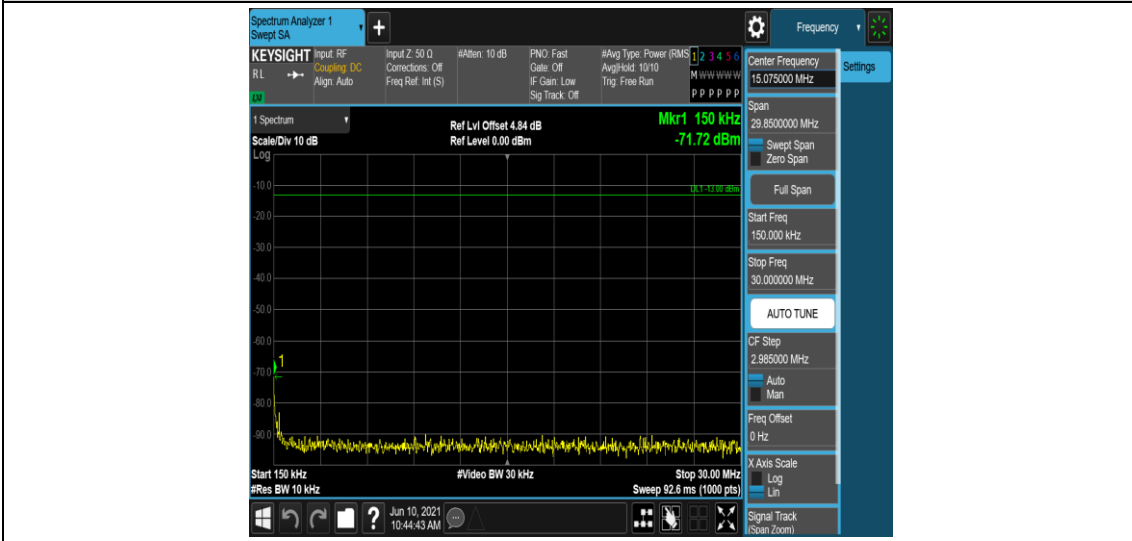

Band7-10MHz-16QAM-20800-1RB#0-Range4:1000~3000MHz

Band7-10MHz-16QAM-20800-1RB#0-Range5:3000~26500MHz

Band7-10MHz-16QAM-21100-1RB#0-Range1:0.009~0.15MHz

Band7-10MHz-16QAM-21100-1RB#0-Range2:0.15~30MHz

Band7-10MHz-16QAM-21100-1RB#0-Range3:30~1000MHz

Band7-10MHz-16QAM-21100-1RB#0-Range4:1000~3000MHz

Band7-10MHz-16QAM-21100-1RB#0-Range5:3000~26500MHz

Band7-10MHz-16QAM-21400-1RB#0-Range1:0.009~0.15MHz

Band7-10MHz-16QAM-21400-1RB#0-Range2:0.15~30MHz

Band7-10MHz-16QAM-21400-1RB#0-Range3:30~1000MHz

Band7-10MHz-16QAM-21400-1RB#0-Range4:1000~3000MHz

Band7-10MHz-16QAM-21400-1RB#0-Range5:3000~26500MHz

Band7-15MHz-QPSK-20825-1RB#0-Range1:0.009~0.15MHz

Band7-15MHz-QPSK-20825-1RB#0-Range2:0.15~30MHz

Band7-15MHz-QPSK-20825-1RB#0-Range3:30~1000MHz