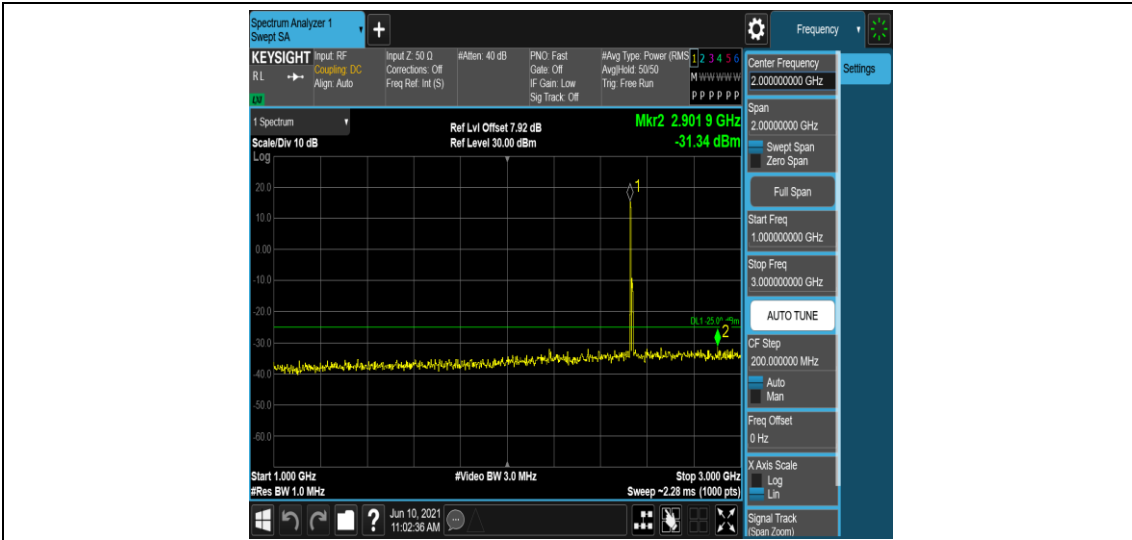

Band7-15MHz-QPSK-21100-1RB#0-Range4:1000~3000MHz

Band7-15MHz-QPSK-21100-1RB#0-Range5:3000~26500MHz