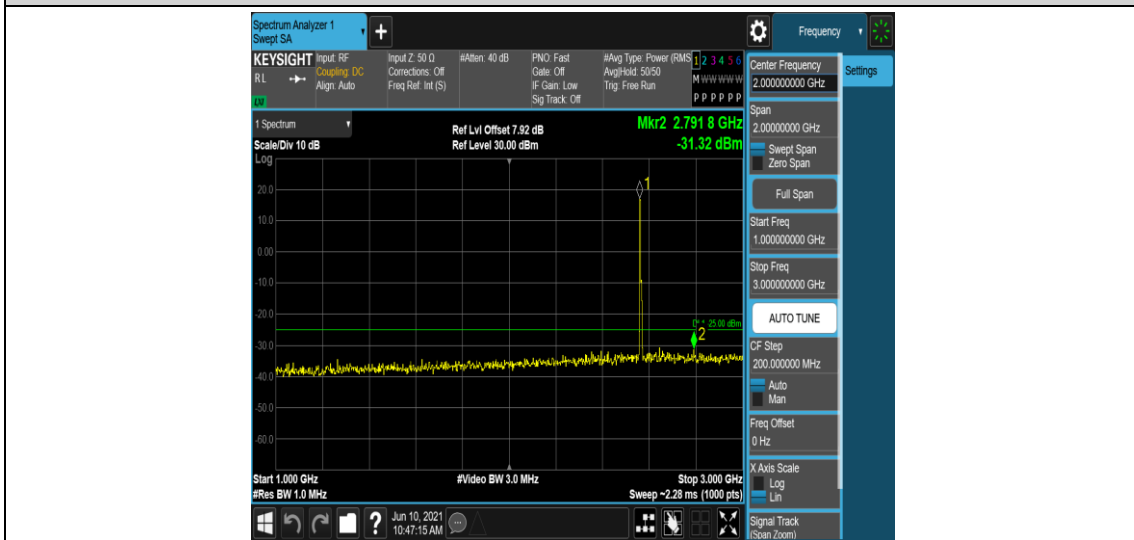

Band7-10MHz-16QAM-21100-1RB#0-Range4:1000~3000MHz

Band7-10MHz-16QAM-21100-1RB#0-Range5:3000~26500MHz

Band7-10MHz-16QAM-21400-1RB#0-Range1:0.009~0.15MHz

Band7-10MHz-16QAM-21400-1RB#0-Range2:0.15~30MHz

Band7-10MHz-16QAM-21400-1RB#0-Range3:30~1000MHz

Band7-10MHz-16QAM-21400-1RB#0-Range4:1000~3000MHz

Band7-10MHz-16QAM-21400-1RB#0-Range5:3000~26500MHz

Band7-15MHz-QPSK-20825-1RB#0-Range1:0.009~0.15MHz

Band7-15MHz-QPSK-20825-1RB#0-Range2:0.15~30MHz

Band7-15MHz-QPSK-20825-1RB#0-Range3:30~1000MHz