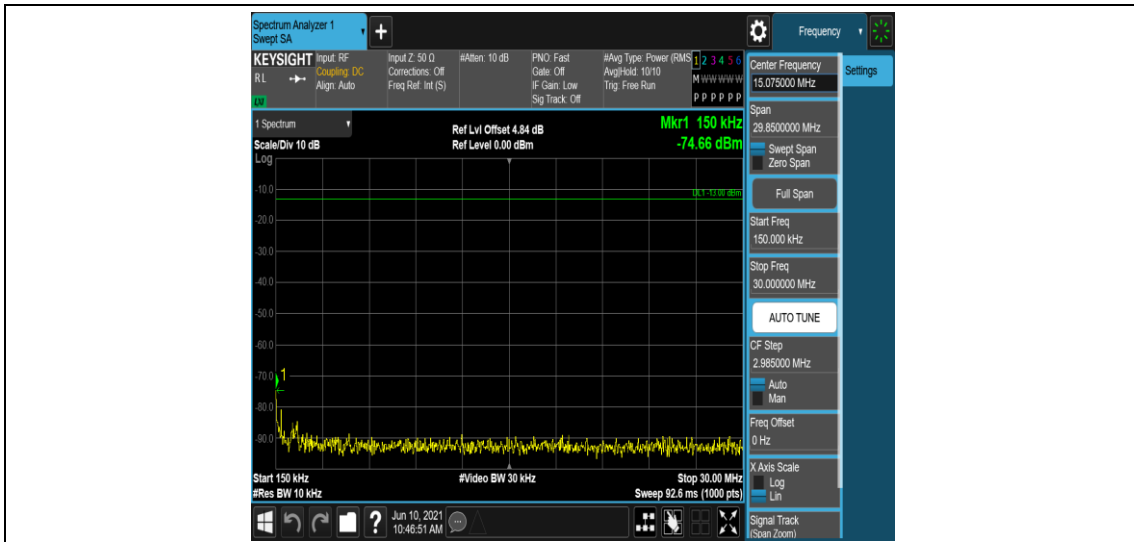

Band7-10MHz-16QAM-21100-1RB#0-Range4:1000~3000MHz

Band7-10MHz-16QAM-21100-1RB#0-Range5:3000~26500MHz

Band7-10MHz-16QAM-21400-1RB#0-Range1:0.009~0.15MHz

Band7-10MHz-16QAM-21400-1RB#0-Range2:0.15~30MHz

Band7-10MHz-16QAM-21400-1RB#0-Range3:30~1000MHz

Band7-10MHz-16QAM-21400-1RB#0-Range4:1000~3000MHz

Band7-10MHz-16QAM-21400-1RB#0-Range5:3000~26500MHz

Band7-15MHz-QPSK-20825-1RB#0-Range1:0.009~0.15MHz

Band7-15MHz-QPSK-20825-1RB#0-Range2:0.15~30MHz

Band7-15MHz-QPSK-20825-1RB#0-Range3:30~1000MHz