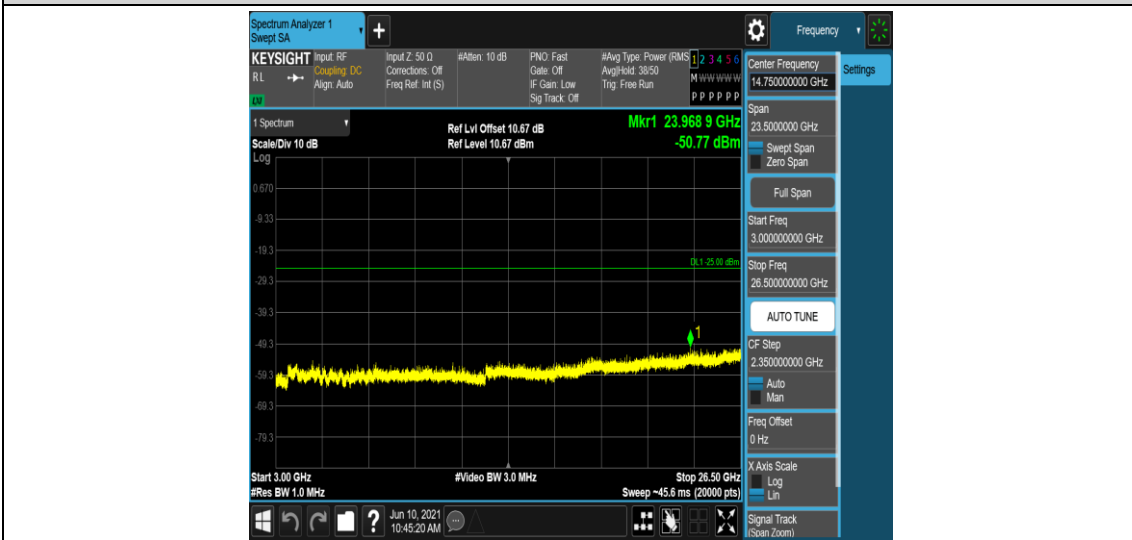

Band7-10MHz-16QAM-20800-1RB#0-Range4:1000~3000MHz

Band7-10MHz-16QAM-20800-1RB#0-Range5:3000~26500MHz

Band7-10MHz-16QAM-21100-1RB#0-Range1:0.009~0.15MHz

Band7-10MHz-16QAM-21100-1RB#0-Range2:0.15~30MHz

Band7-10MHz-16QAM-21100-1RB#0-Range3:30~1000MHz

Band7-10MHz-16QAM-21100-1RB#0-Range4:1000~3000MHz

Band7-10MHz-16QAM-21100-1RB#0-Range5:3000~26500MHz

Band7-10MHz-16QAM-21400-1RB#0-Range1:0.009~0.15MHz

Band7-10MHz-16QAM-21400-1RB#0-Range2:0.15~30MHz

Band7-10MHz-16QAM-21400-1RB#0-Range3:30~1000MHz