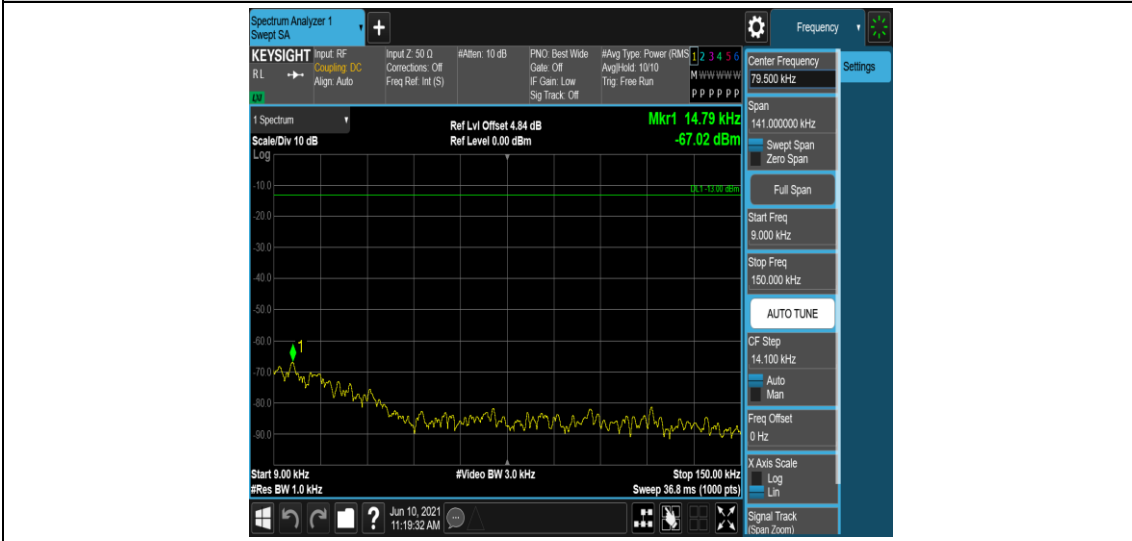

Band7-20MHz-QPSK-21100-1RB#0-Range4:1000~3000MHz

Band7-20MHz-QPSK-21100-1RB#0-Range5:3000~26500MHz

Band7-20MHz-QPSK-21350-1RB#0-Range1:0.009~0.15MHz

Band7-20MHz-QPSK-21350-1RB#0-Range2:0.15~30MHz

Band7-20MHz-QPSK-21350-1RB#0-Range3:30~1000MHz

Band7-20MHz-QPSK-21350-1RB#0-Range4:1000~3000MHz

Band7-20MHz-QPSK-21350-1RB#0-Range5:3000~26500MHz

Band7-20MHz-16QAM-20850-1RB#0-Range1:0.009~0.15MHz

Band7-20MHz-16QAM-20850-1RB#0-Range2:0.15~30MHz

Band7-20MHz-16QAM-20850-1RB#0-Range3:30~1000MHz