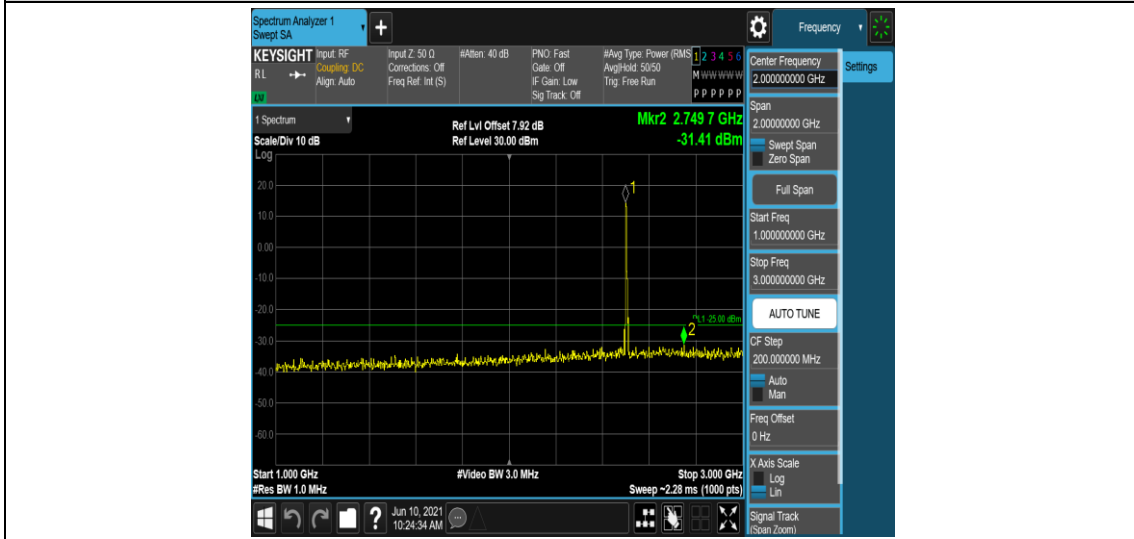

Band7-5MHz-16QAM-20775-1RB#0-Range4:1000~3000MHz