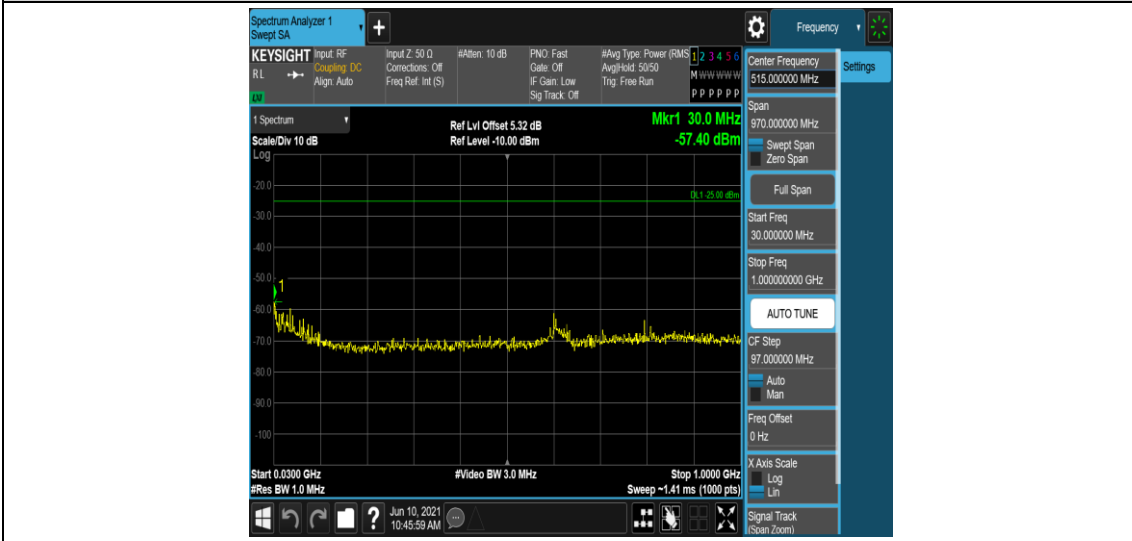

Band7-10MHz-QPSK-21100-1RB#0-Range4:1000~3000MHz

Band7-10MHz-QPSK-21100-1RB#0-Range5:3000~26500MHz

Band7-10MHz-QPSK-21400-1RB#0-Range1:0.009~0.15MHz

Band7-10MHz-QPSK-21400-1RB#0-Range2:0.15~30MHz

Band7-10MHz-QPSK-21400-1RB#0-Range3:30~1000MHz