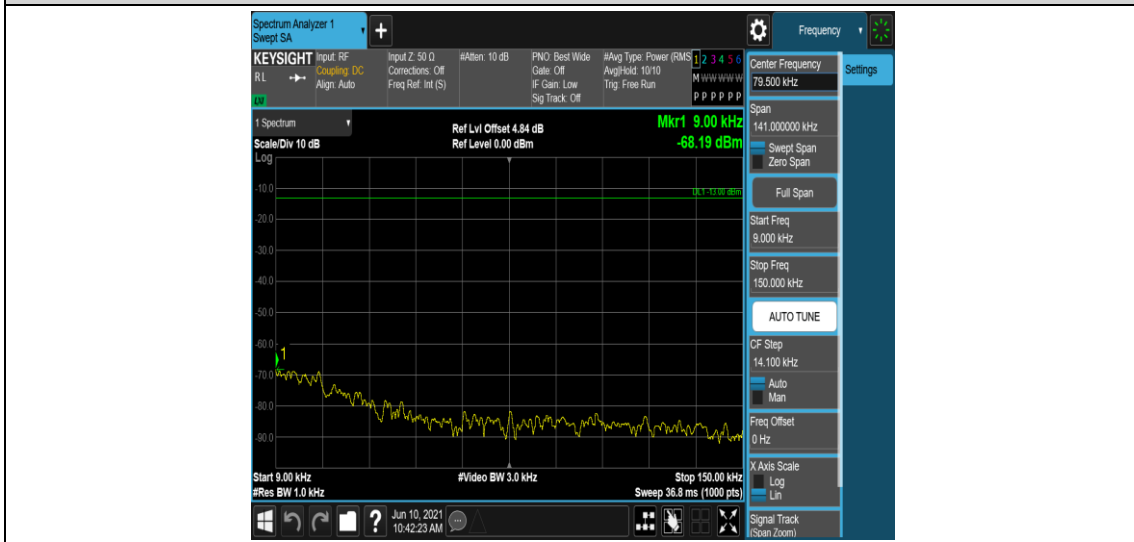

Band7-10MHz-QPSK-21100-1RB#0-Range4:1000~3000MHz

Band7-10MHz-QPSK-21100-1RB#0-Range5:3000~26500MHz

Band7-10MHz-QPSK-21400-1RB#0-Range1:0.009~0.15MHz

Band7-10MHz-QPSK-21400-1RB#0-Range2:0.15~30MHz

Band7-10MHz-QPSK-21400-1RB#0-Range3:30~1000MHz

Band7-10MHz-QPSK-21400-1RB#0-Range4:1000~3000MHz

Band7-10MHz-QPSK-21400-1RB#0-Range5:3000~26500MHz

Band7-10MHz-16QAM-20800-1RB#0-Range1:0.009~0.15MHz

Band7-10MHz-16QAM-20800-1RB#0-Range2:0.15~30MHz

Band7-10MHz-16QAM-20800-1RB#0-Range3:30~1000MHz