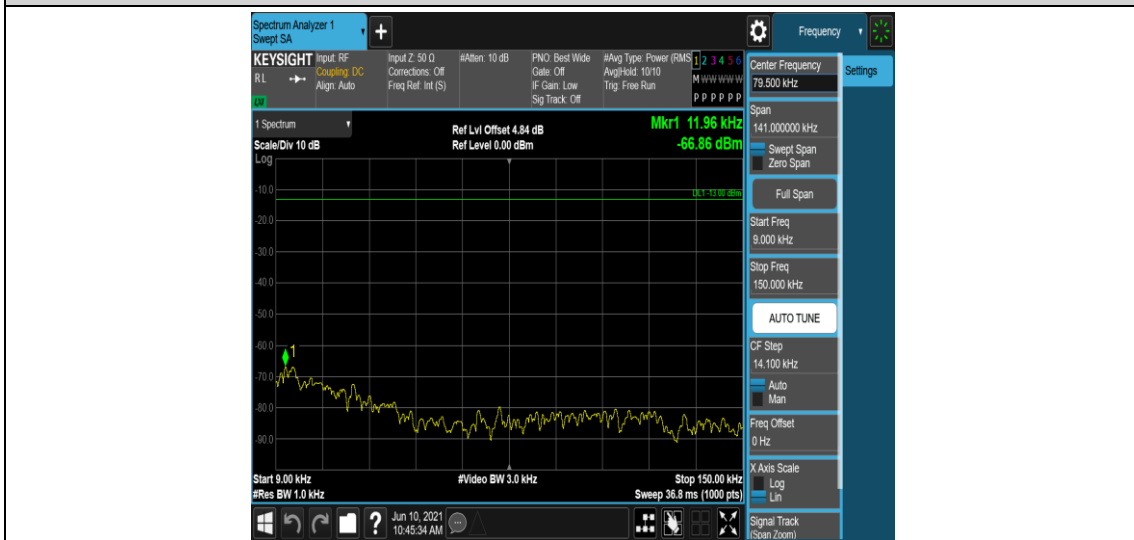

Band7-10MHz-QPSK-20800-1RB#0-Range4:1000~3000MHz

Band7-10MHz-QPSK-20800-1RB#0-Range5:3000~26500MHz

Band7-10MHz-QPSK-21100-1RB#0-Range1:0.009~0.15MHz

Band7-10MHz-QPSK-21100-1RB#0-Range2:0.15~30MHz

Band7-10MHz-QPSK-21100-1RB#0-Range3:30~1000MHz

Band7-10MHz-QPSK-21100-1RB#0-Range4:1000~3000MHz

Band7-10MHz-QPSK-21100-1RB#0-Range5:3000~26500MHz

Band7-10MHz-QPSK-21400-1RB#0-Range1:0.009~0.15MHz

Band7-10MHz-QPSK-21400-1RB#0-Range2:0.15~30MHz

Band7-10MHz-QPSK-21400-1RB#0-Range3:30~1000MHz