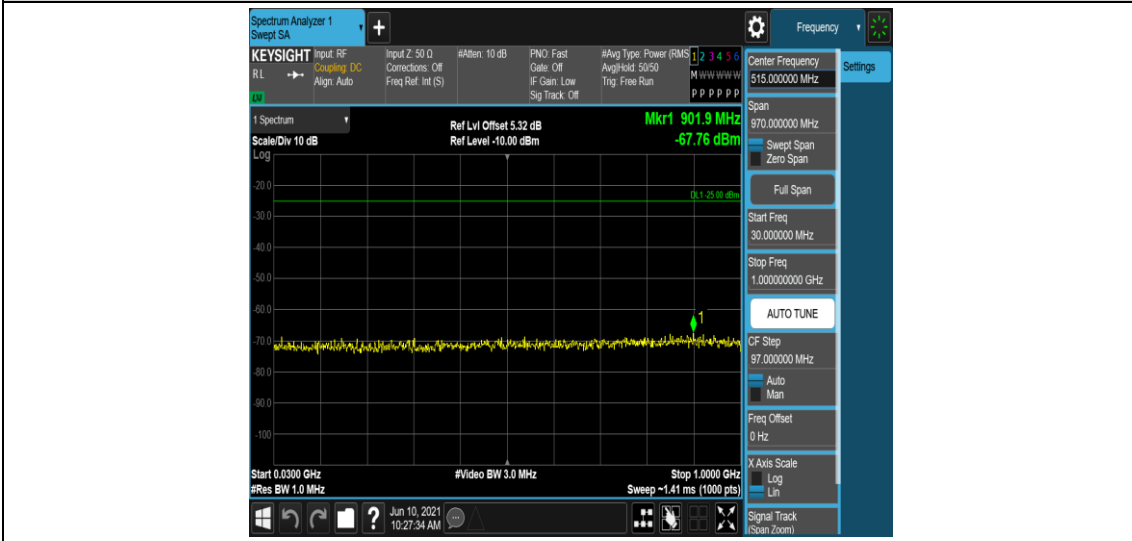

Band7-5MHz-QPSK-21100-1RB#0-Range4:1000~3000MHz

Band7-5MHz-QPSK-21100-1RB#0-Range5:3000~26500MHz

Band7-5MHz-QPSK-21425-1RB#0-Range1:0.009~0.15MHz

Band7-5MHz-QPSK-21425-1RB#0-Range2:0.15~30MHz

Band7-5MHz-QPSK-21425-1RB#0-Range3:30~1000MHz