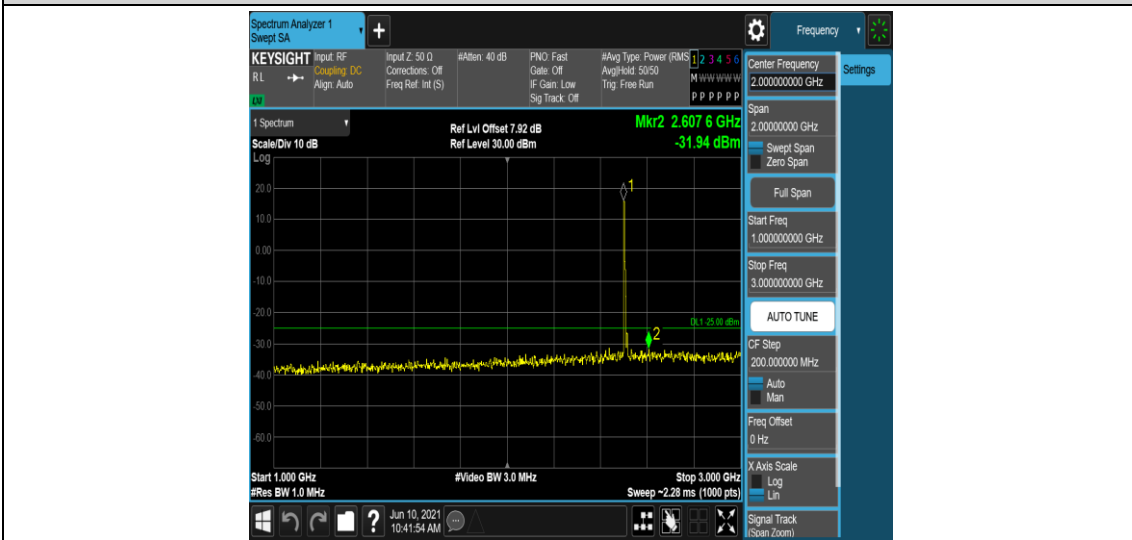

Band7-5MHz-16QAM-21425-1RB#0-Range4:1000~3000MHz

Band7-5MHz-16QAM-21425-1RB#0-Range5:3000~26500MHz

Band7-10MHz-QPSK-20800-1RB#0-Range1:0.009~0.15MHz

Band7-10MHz-QPSK-20800-1RB#0-Range2:0.15~30MHz

Band7-10MHz-QPSK-20800-1RB#0-Range3:30~1000MHz

Band7-10MHz-QPSK-20800-1RB#0-Range4:1000~3000MHz

Band7-10MHz-QPSK-20800-1RB#0-Range5:3000~26500MHz

Band7-10MHz-QPSK-21100-1RB#0-Range1:0.009~0.15MHz

Band7-10MHz-QPSK-21100-1RB#0-Range2:0.15~30MHz

Band7-10MHz-QPSK-21100-1RB#0-Range3:30~1000MHz