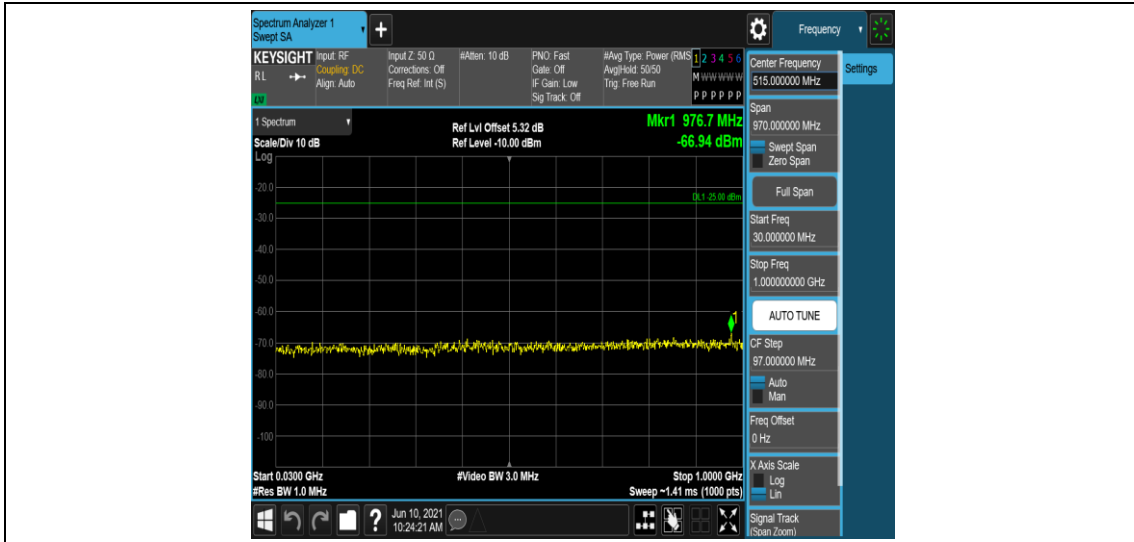

Band7-5MHz-QPSK-21425-1RB#0-Range4:1000~3000MHz

Band7-5MHz-QPSK-21425-1RB#0-Range5:3000~26500MHz

Band7-5MHz-16QAM-20775-1RB#0-Range1:0.009~0.15MHz

Band7-5MHz-16QAM-20775-1RB#0-Range2:0.15~30MHz

Band7-5MHz-16QAM-20775-1RB#0-Range3:30~1000MHz