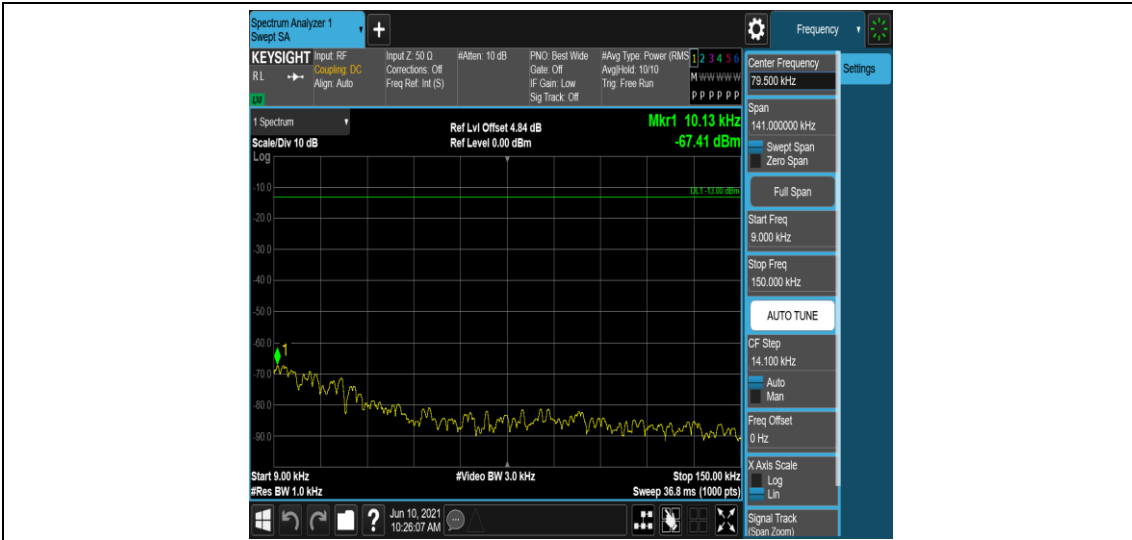

Band7-5MHz-QPSK-21425-1RB#0-Range4:1000~3000MHz

Band7-5MHz-QPSK-21425-1RB#0-Range5:3000~26500MHz

Band7-5MHz-16QAM-20775-1RB#0-Range1:0.009~0.15MHz

Band7-5MHz-16QAM-20775-1RB#0-Range2:0.15~30MHz

Band7-5MHz-16QAM-20775-1RB#0-Range3:30~1000MHz

Band7-5MHz-16QAM-20775-1RB#0-Range4:1000~3000MHz

Band7-5MHz-16QAM-20775-1RB#0-Range5:3000~26500MHz

Band7-5MHz-16QAM-21100-1RB#0-Range1:0.009~0.15MHz

Band7-5MHz-16QAM-21100-1RB#0-Range2:0.15~30MHz

Band7-5MHz-16QAM-21100-1RB#0-Range3:30~1000MHz