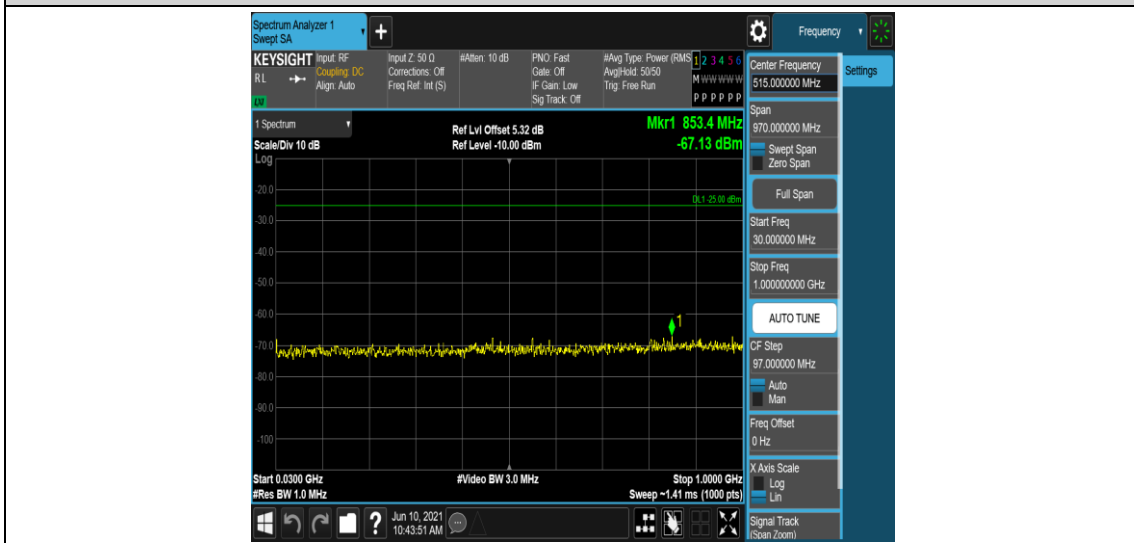

Band7-10MHz-QPSK-20800-1RB#0-Range4:1000~3000MHz

Band7-10MHz-QPSK-20800-1RB#0-Range5:3000~26500MHz

Band7-10MHz-QPSK-21100-1RB#0-Range1:0.009~0.15MHz

Band7-10MHz-QPSK-21100-1RB#0-Range2:0.15~30MHz

Band7-10MHz-QPSK-21100-1RB#0-Range3:30~1000MHz

Band7-10MHz-QPSK-21100-1RB#0-Range4:1000~3000MHz

Band7-10MHz-QPSK-21100-1RB#0-Range5:3000~26500MHz

Band7-10MHz-QPSK-21400-1RB#0-Range1:0.009~0.15MHz

Band7-10MHz-QPSK-21400-1RB#0-Range2:0.15~30MHz

Band7-10MHz-QPSK-21400-1RB#0-Range3:30~1000MHz