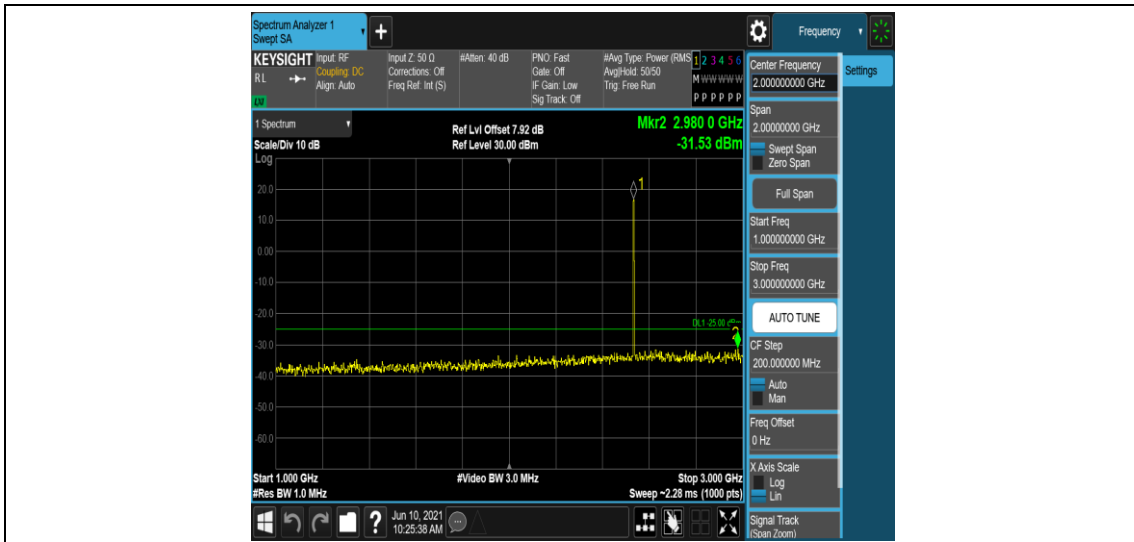

Band7-5MHz-QPSK-21100-1RB#0-Range4:1000~3000MHz