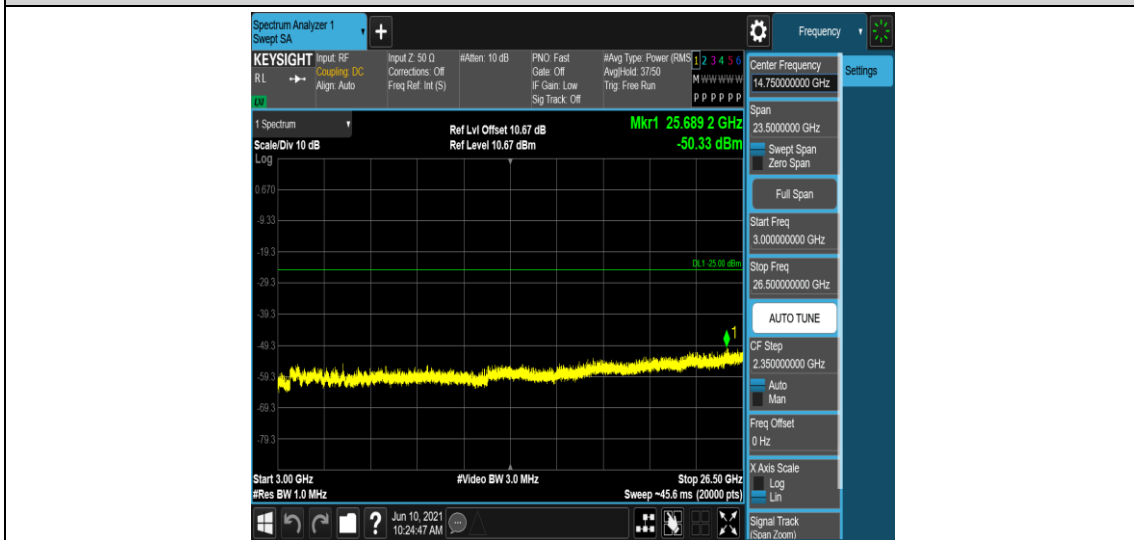

Band7-5MHz-16QAM-20775-1RB#0-Range5:3000~26500MHz