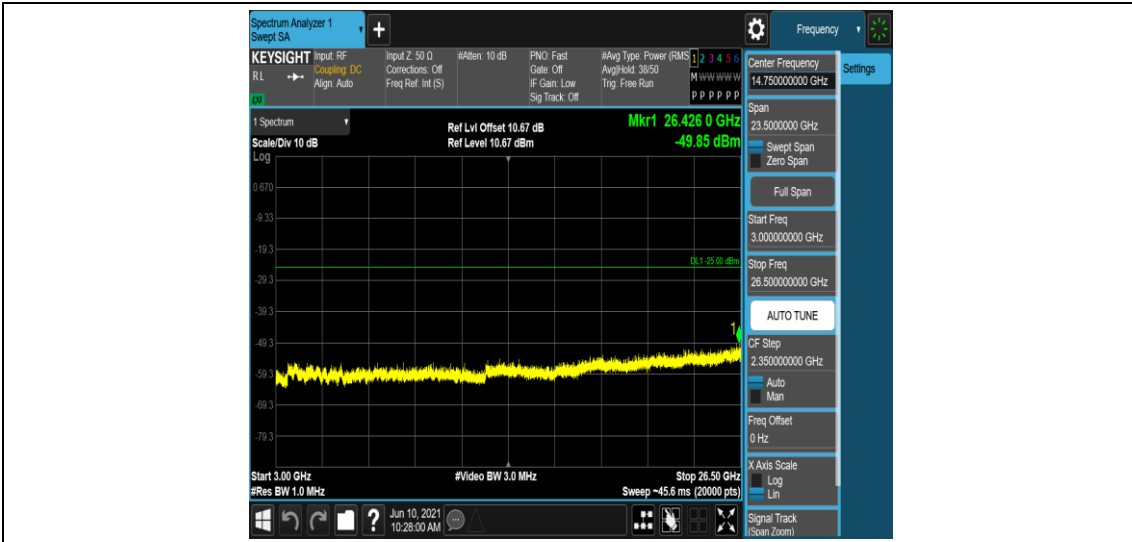

Band7-5MHz-QPSK-21425-1RB#0-Range5:3000~26500MHz