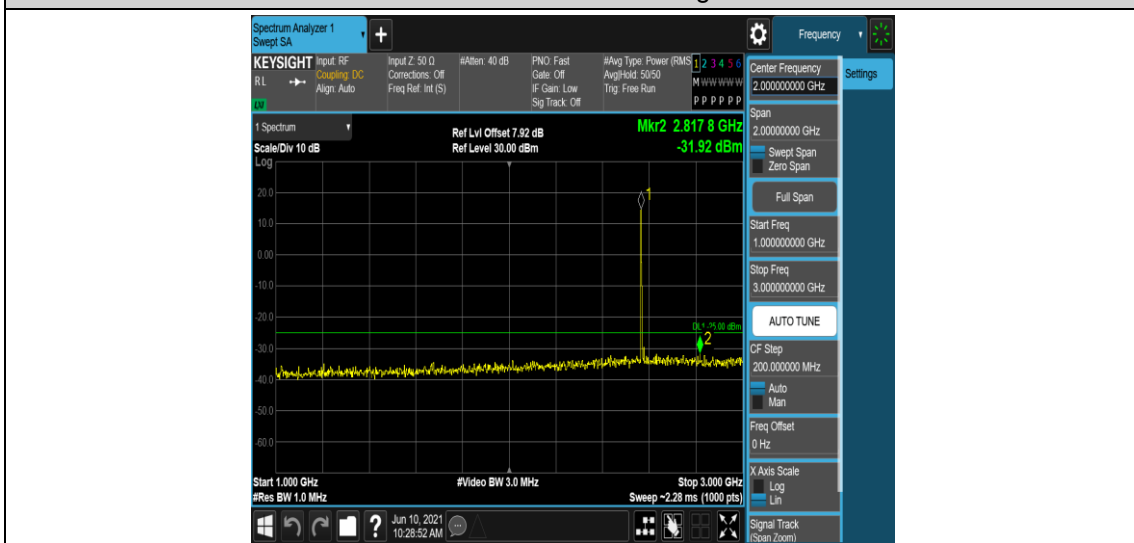

Band7-5MHz-16QAM-21425-1RB#0-Range4:1000~3000MHz