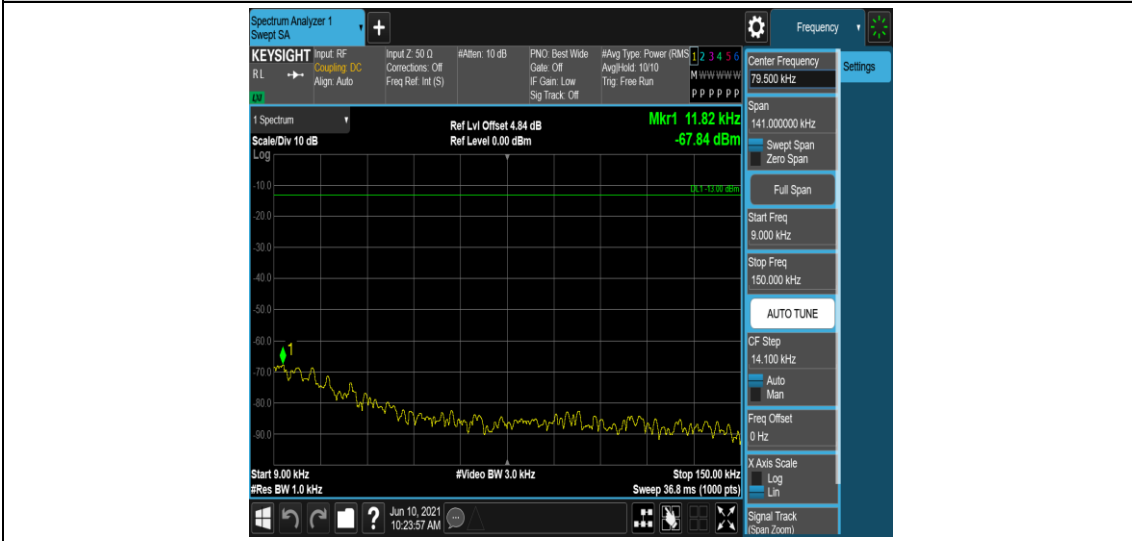

Band7-5MHz-QPSK-21100-1RB#0-Range4:1000~3000MHz

Band7-5MHz-QPSK-21100-1RB#0-Range5:3000~26500MHz

Band7-5MHz-QPSK-21425-1RB#0-Range1:0.009~0.15MHz

Band7-5MHz-QPSK-21425-1RB#0-Range2:0.15~30MHz

Band7-5MHz-QPSK-21425-1RB#0-Range3:30~1000MHz

Band7-5MHz-QPSK-21425-1RB#0-Range4:1000~3000MHz

Band7-5MHz-QPSK-21425-1RB#0-Range5:3000~26500MHz

Band7-5MHz-16QAM-20775-1RB#0-Range1:0.009~0.15MHz

Band7-5MHz-16QAM-20775-1RB#0-Range2:0.15~30MHz

Band7-5MHz-16QAM-20775-1RB#0-Range3:30~1000MHz