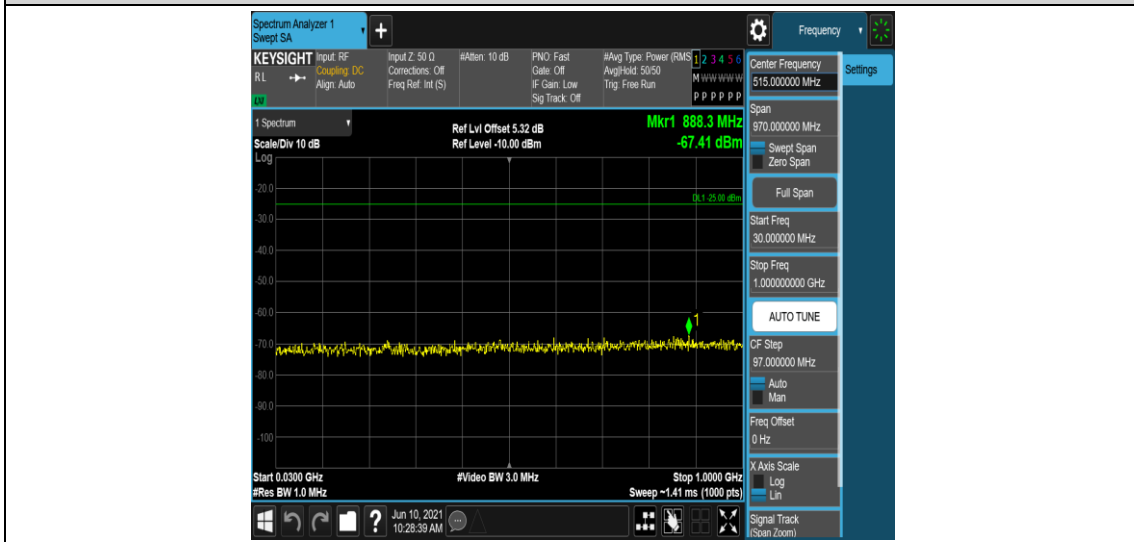

Band7-5MHz-16QAM-21100-1RB#0-Range4:1000~3000MHz

Band7-5MHz-16QAM-21100-1RB#0-Range5:3000~26500MHz

Band7-5MHz-16QAM-21425-1RB#0-Range1:0.009~0.15MHz

Band7-5MHz-16QAM-21425-1RB#0-Range2:0.15~30MHz

Band7-5MHz-16QAM-21425-1RB#0-Range3:30~1000MHz