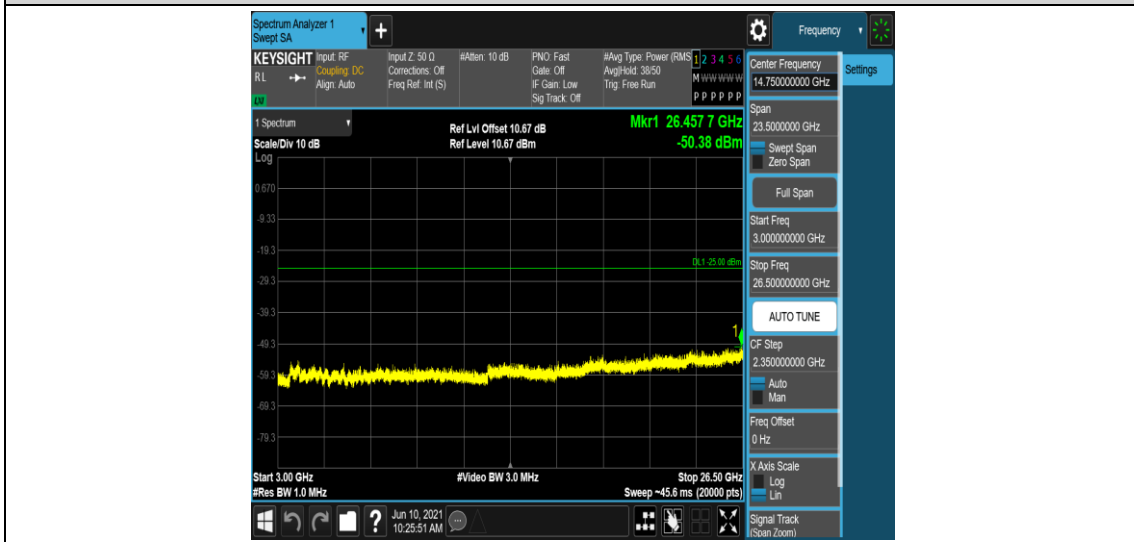

Band7-5MHz-QPSK-21100-1RB#0-Range5:3000~26500MHz