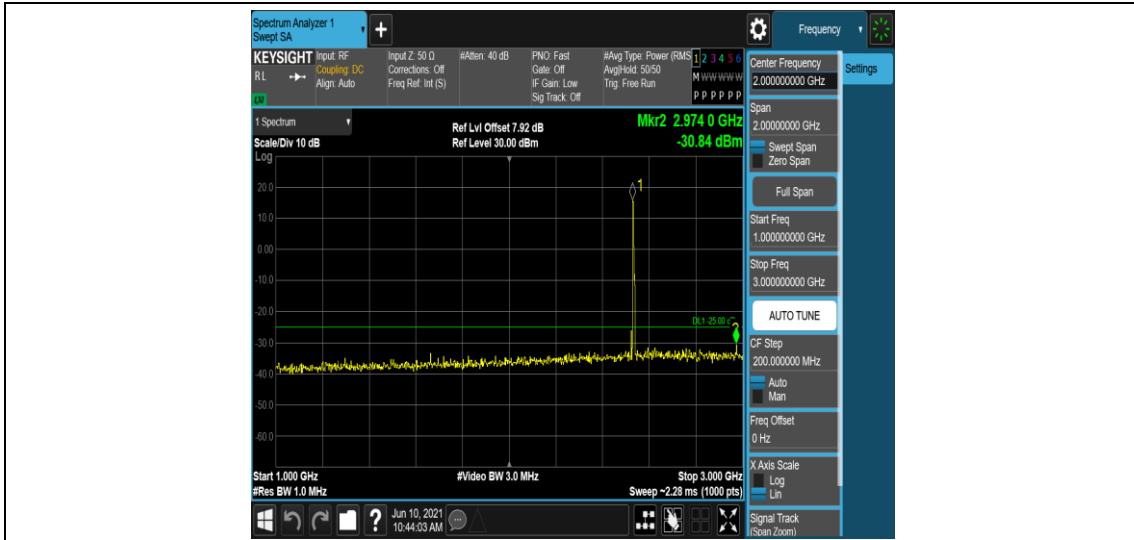

Band7-10MHz-QPSK-21100-1RB#0-Range4:1000~3000MHz