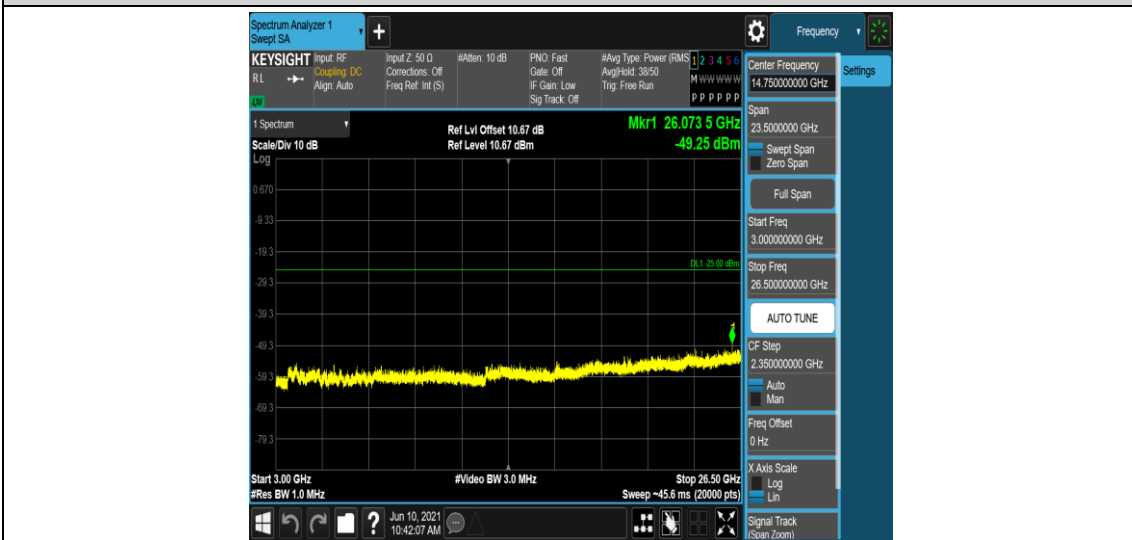

Band7-5MHz-16QAM-21425-1RB#0-Range4:1000~3000MHz

Band7-5MHz-16QAM-21425-1RB#0-Range5:3000~26500MHz

Band7-10MHz-QPSK-20800-1RB#0-Range1:0.009~0.15MHz

Band7-10MHz-QPSK-20800-1RB#0-Range2:0.15~30MHz

Band7-10MHz-QPSK-20800-1RB#0-Range3:30~1000MHz

Band7-10MHz-QPSK-20800-1RB#0-Range4:1000~3000MHz

Band7-10MHz-QPSK-20800-1RB#0-Range5:3000~26500MHz

Band7-10MHz-QPSK-21100-1RB#0-Range1:0.009~0.15MHz

Band7-10MHz-QPSK-21100-1RB#0-Range2:0.15~30MHz

Band7-10MHz-QPSK-21100-1RB#0-Range3:30~1000MHz