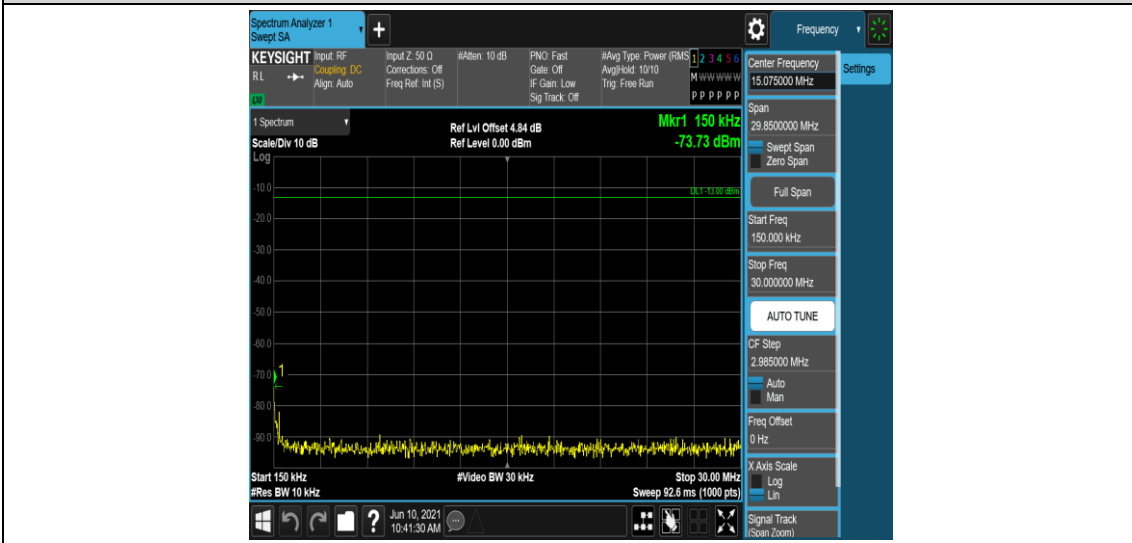

Band7-5MHz-16QAM-21425-1RB#0-Range4:1000~3000MHz

Band7-5MHz-16QAM-21425-1RB#0-Range5:3000~26500MHz

Band7-10MHz-QPSK-20800-1RB#0-Range1:0.009~0.15MHz

Band7-10MHz-QPSK-20800-1RB#0-Range2:0.15~30MHz

Band7-10MHz-QPSK-20800-1RB#0-Range3:30~1000MHz

Band7-10MHz-QPSK-20800-1RB#0-Range4:1000~3000MHz

Band7-10MHz-QPSK-20800-1RB#0-Range5:3000~26500MHz

Band7-10MHz-QPSK-21100-1RB#0-Range1:0.009~0.15MHz

Band7-10MHz-QPSK-21100-1RB#0-Range2:0.15~30MHz

Band7-10MHz-QPSK-21100-1RB#0-Range3:30~1000MHz