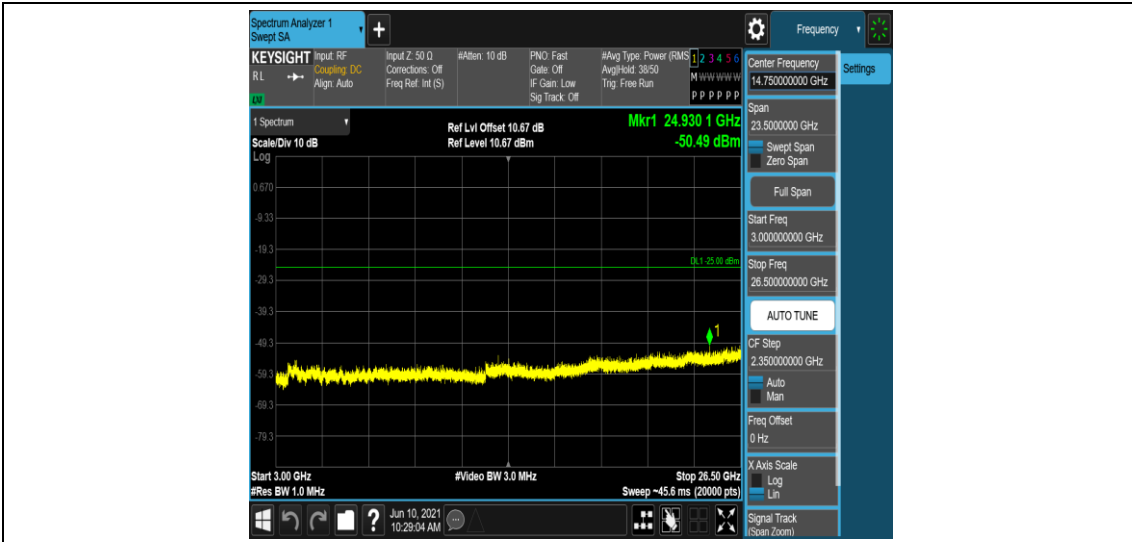

Band7-5MHz-16QAM-21425-1RB#0-Range5:3000~26500MHz