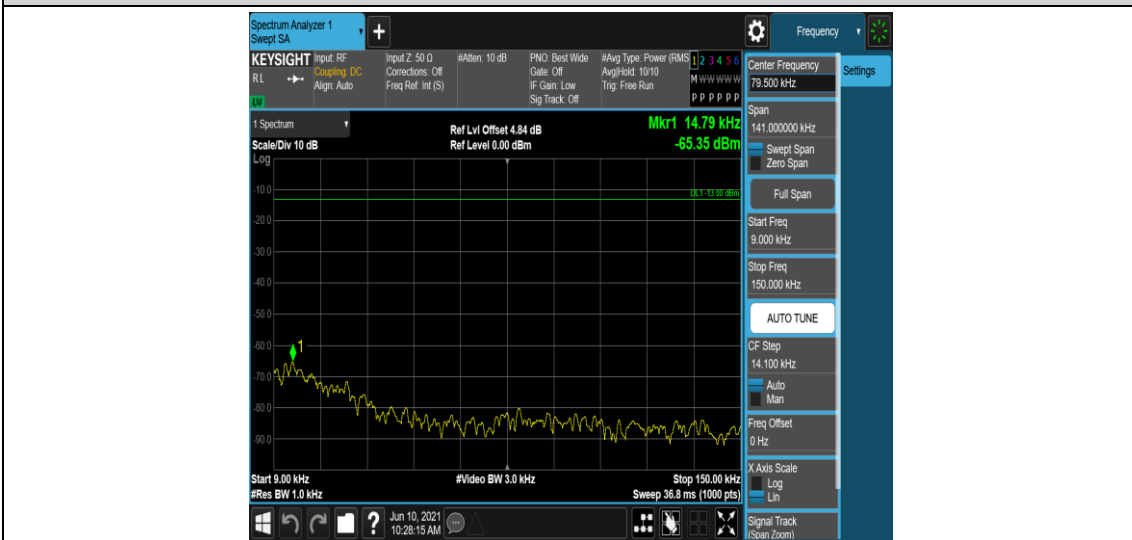

Band7-5MHz-16QAM-20775-1RB#0-Range4:1000~3000MHz

Band7-5MHz-16QAM-20775-1RB#0-Range5:3000~26500MHz

Band7-5MHz-16QAM-21100-1RB#0-Range1:0.009~0.15MHz

Band7-5MHz-16QAM-21100-1RB#0-Range2:0.15~30MHz

Band7-5MHz-16QAM-21100-1RB#0-Range3:30~1000MHz

Band7-5MHz-16QAM-21100-1RB#0-Range4:1000~3000MHz

Band7-5MHz-16QAM-21100-1RB#0-Range5:3000~26500MHz

Band7-5MHz-16QAM-21425-1RB#0-Range1:0.009~0.15MHz

Band7-5MHz-16QAM-21425-1RB#0-Range2:0.15~30MHz

Band7-5MHz-16QAM-21425-1RB#0-Range3:30~1000MHz