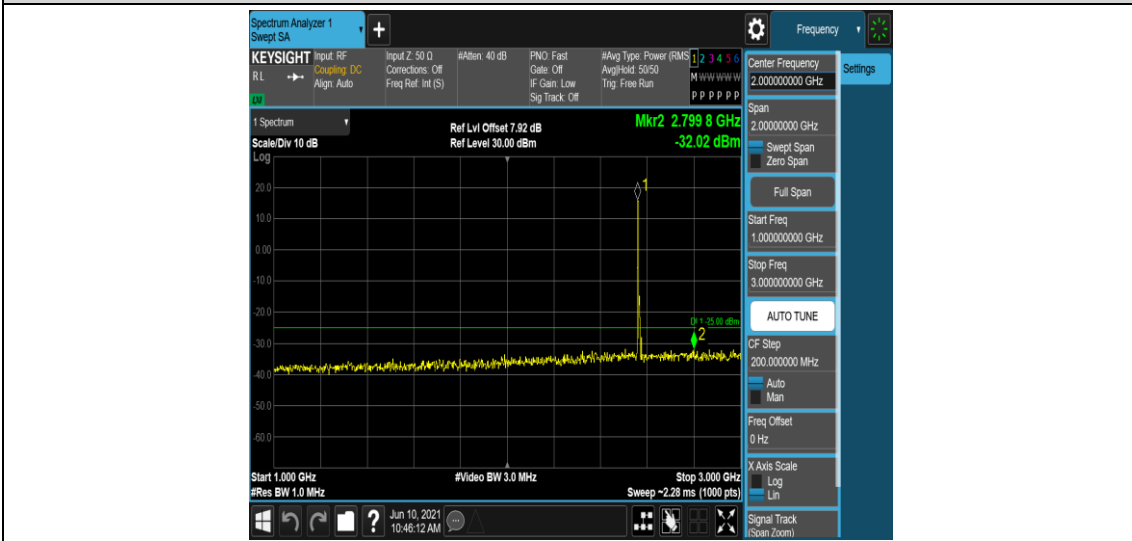

Band7-10MHz-QPSK-21100-1RB#0-Range4:1000~3000MHz

Band7-10MHz-QPSK-21100-1RB#0-Range5:3000~26500MHz

Band7-10MHz-QPSK-21400-1RB#0-Range1:0.009~0.15MHz

Band7-10MHz-QPSK-21400-1RB#0-Range2:0.15~30MHz

Band7-10MHz-QPSK-21400-1RB#0-Range3:30~1000MHz

Band7-10MHz-QPSK-21400-1RB#0-Range4:1000~3000MHz

Band7-10MHz-QPSK-21400-1RB#0-Range5:3000~26500MHz

Band7-10MHz-16QAM-20800-1RB#0-Range1:0.009~0.15MHz

Band7-10MHz-16QAM-20800-1RB#0-Range2:0.15~30MHz

Band7-10MHz-16QAM-20800-1RB#0-Range3:30~1000MHz