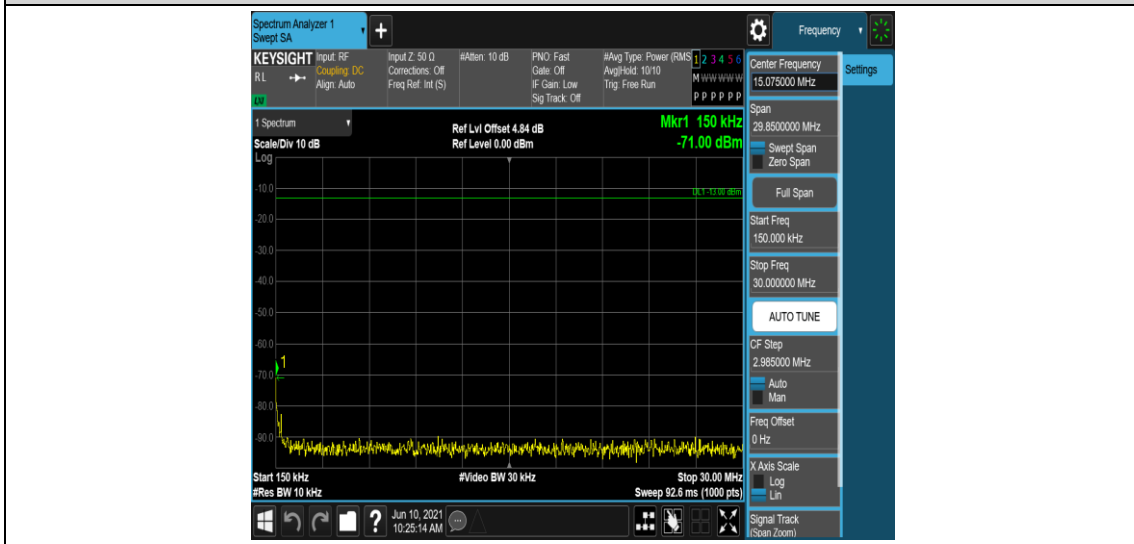

Test Graphs

Band7-5MHz-QPSK-20775-1RB#0-Range4:1000~3000MHz

Band7-5MHz-QPSK-20775-1RB#0-Range5:3000~26500MHz

Band7-5MHz-QPSK-21100-1RB#0-Range1:0.009~0.15MHz

Band7-5MHz-QPSK-21100-1RB#0-Range2:0.15~30MHz

Band7-5MHz-QPSK-21100-1RB#0-Range3:30~1000MHz