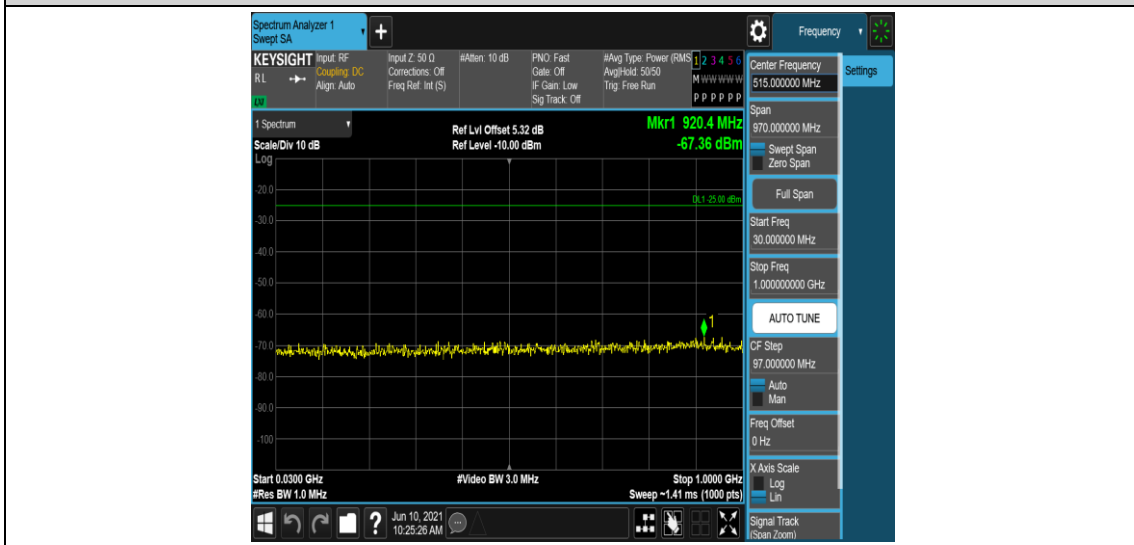

Test Graphs

Band7-5MHz-QPSK-20775-1RB#0-Range4:1000~3000MHz

Band7-5MHz-QPSK-20775-1RB#0-Range5:3000~26500MHz

Band7-5MHz-QPSK-21100-1RB#0-Range1:0.009~0.15MHz

Band7-5MHz-QPSK-21100-1RB#0-Range2:0.15~30MHz

Band7-5MHz-QPSK-21100-1RB#0-Range3:30~1000MHz