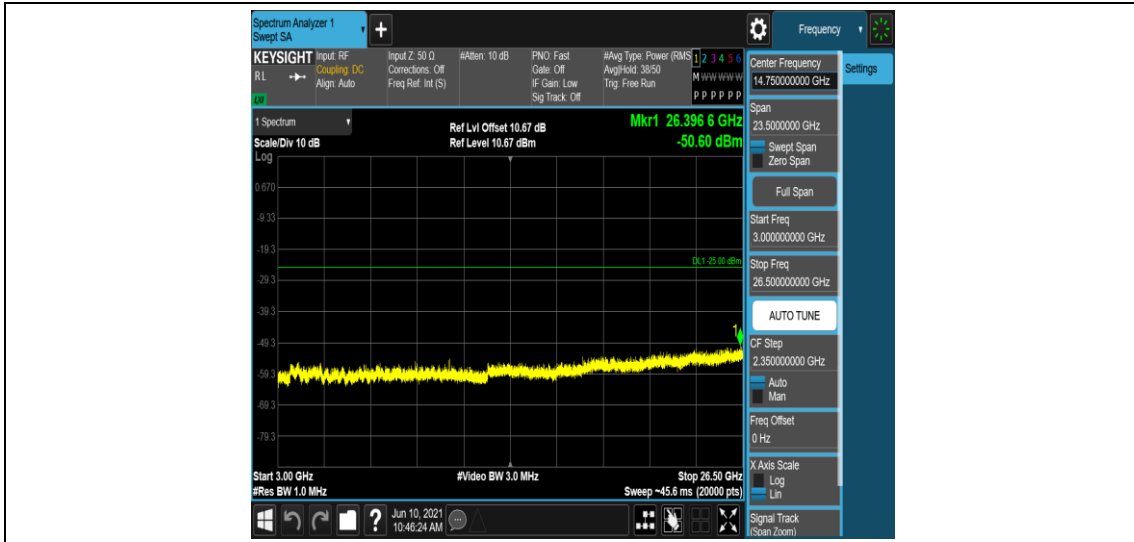

Band7-10MHz-QPSK-21100-1RB#0-Range4:1000~3000MHz

Band7-10MHz-QPSK-21100-1RB#0-Range5:3000~26500MHz

Band7-10MHz-QPSK-21400-1RB#0-Range1:0.009~0.15MHz

Band7-10MHz-QPSK-21400-1RB#0-Range2:0.15~30MHz

Band7-10MHz-QPSK-21400-1RB#0-Range3:30~1000MHz

Band7-10MHz-QPSK-21400-1RB#0-Range4:1000~3000MHz

Band7-10MHz-QPSK-21400-1RB#0-Range5:3000~26500MHz

Band7-10MHz-16QAM-20800-1RB#0-Range1:0.009~0.15MHz

Band7-10MHz-16QAM-20800-1RB#0-Range2:0.15~30MHz

Band7-10MHz-16QAM-20800-1RB#0-Range3:30~1000MHz