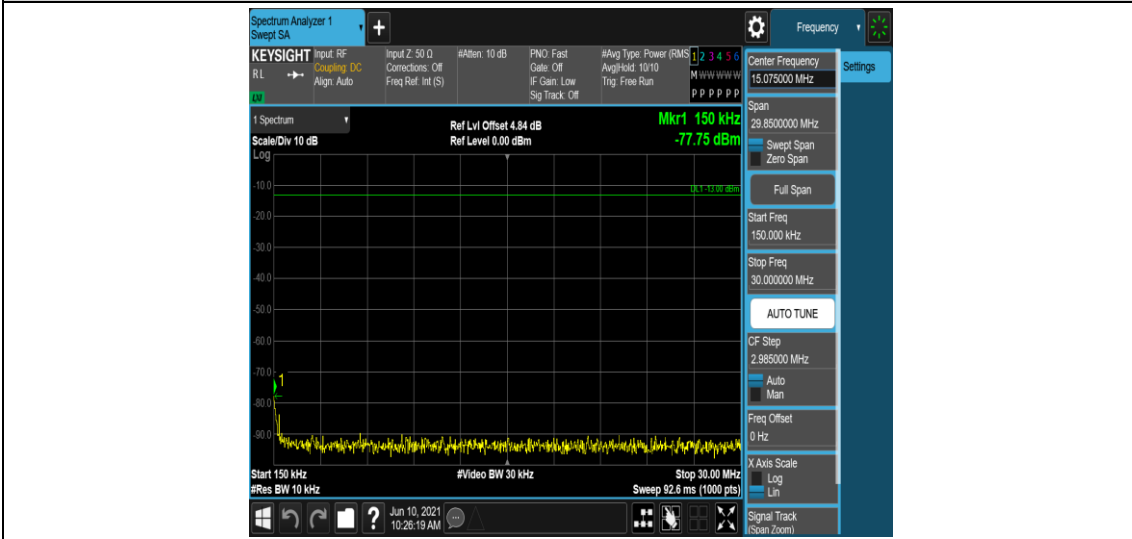

Band7-5MHz-16QAM-20775-1RB#0-Range4:1000~3000MHz

Band7-5MHz-16QAM-20775-1RB#0-Range5:3000~26500MHz

Band7-5MHz-16QAM-21100-1RB#0-Range1:0.009~0.15MHz

Band7-5MHz-16QAM-21100-1RB#0-Range2:0.15~30MHz

Band7-5MHz-16QAM-21100-1RB#0-Range3:30~1000MHz

Band7-5MHz-16QAM-21100-1RB#0-Range4:1000~3000MHz

Band7-5MHz-16QAM-21100-1RB#0-Range5:3000~26500MHz

Band7-5MHz-16QAM-21425-1RB#0-Range1:0.009~0.15MHz

Band7-5MHz-16QAM-21425-1RB#0-Range2:0.15~30MHz

Band7-5MHz-16QAM-21425-1RB#0-Range3:30~1000MHz