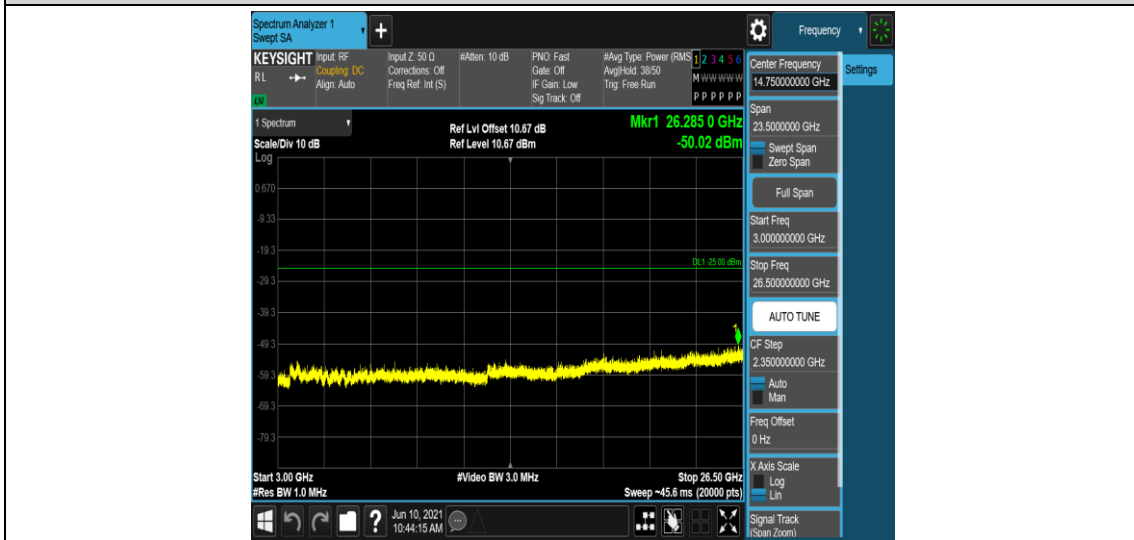

Band7-10MHz-QPSK-21100-1RB#0-Range5:3000~26500MHz