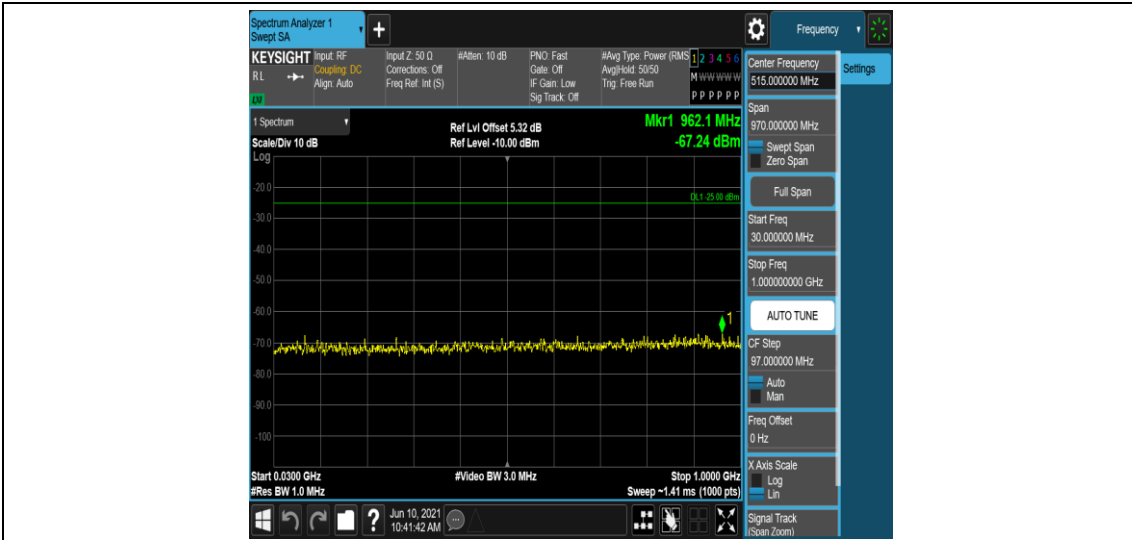

Band7-5MHz-16QAM-21425-1RB#0-Range4:1000~3000MHz

Band7-5MHz-16QAM-21425-1RB#0-Range5:3000~26500MHz

Band7-10MHz-QPSK-20800-1RB#0-Range1:0.009~0.15MHz

Band7-10MHz-QPSK-20800-1RB#0-Range2:0.15~30MHz

Band7-10MHz-QPSK-20800-1RB#0-Range3:30~1000MHz