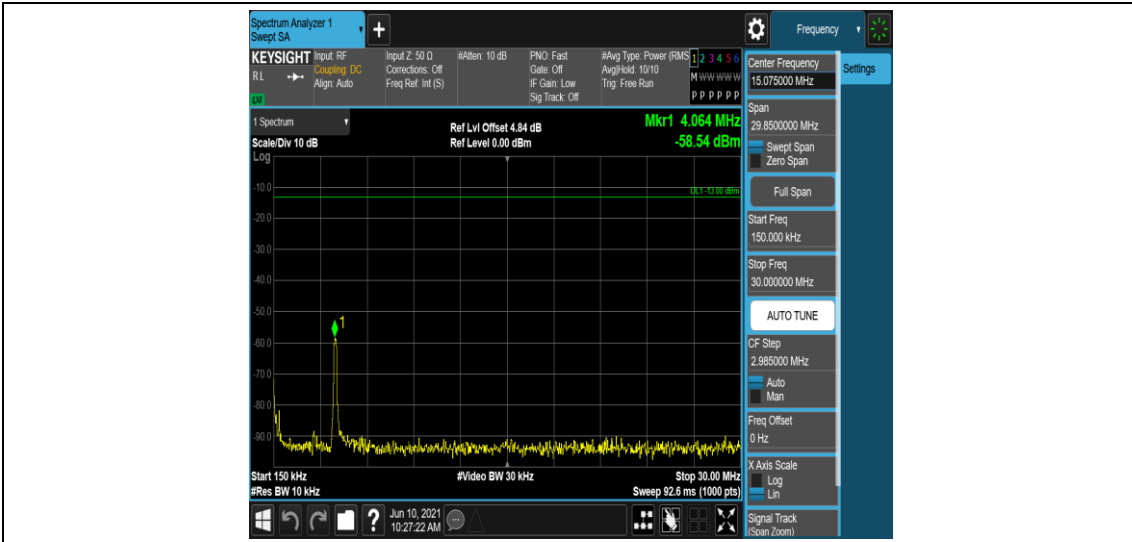

Band7-5MHz-QPSK-21100-1RB#0-Range4:1000~3000MHz

Band7-5MHz-QPSK-21100-1RB#0-Range5:3000~26500MHz

Band7-5MHz-QPSK-21425-1RB#0-Range1:0.009~0.15MHz

Band7-5MHz-QPSK-21425-1RB#0-Range2:0.15~30MHz

Band7-5MHz-QPSK-21425-1RB#0-Range3:30~1000MHz