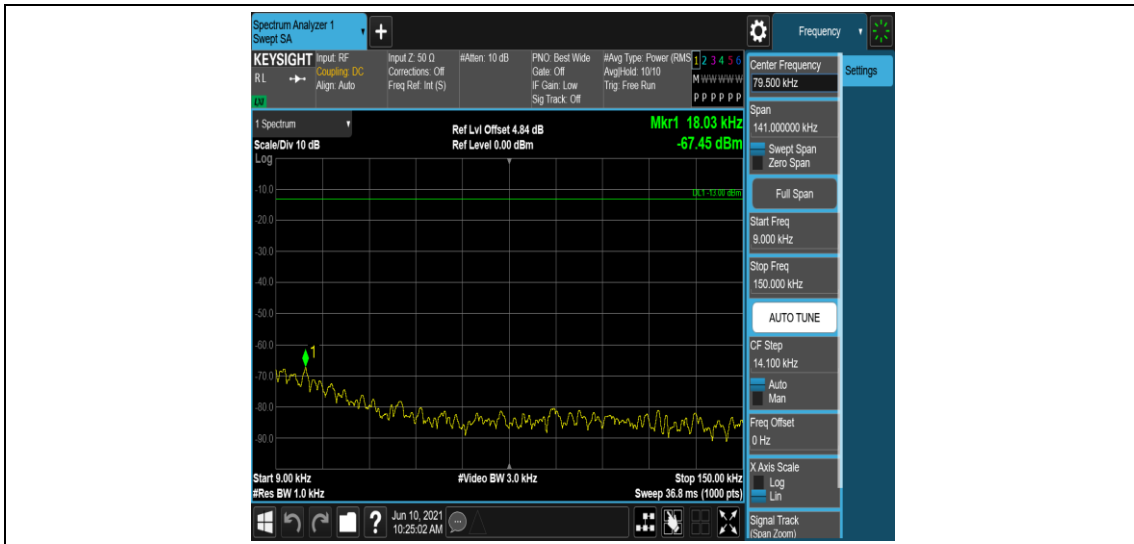

Test Graphs

Band7-5MHz-QPSK-20775-1RB#0-Range4:1000~3000MHz

Band7-5MHz-QPSK-20775-1RB#0-Range5:3000~26500MHz

Band7-5MHz-QPSK-21100-1RB#0-Range1:0.009~0.15MHz

Band7-5MHz-QPSK-21100-1RB#0-Range2:0.15~30MHz

Band7-5MHz-QPSK-21100-1RB#0-Range3:30~1000MHz

Band7-5MHz-QPSK-21100-1RB#0-Range4:1000~3000MHz

Band7-5MHz-QPSK-21100-1RB#0-Range5:3000~26500MHz

Band7-5MHz-QPSK-21425-1RB#0-Range1:0.009~0.15MHz

Band7-5MHz-QPSK-21425-1RB#0-Range2:0.15~30MHz

Band7-5MHz-QPSK-21425-1RB#0-Range3:30~1000MHz