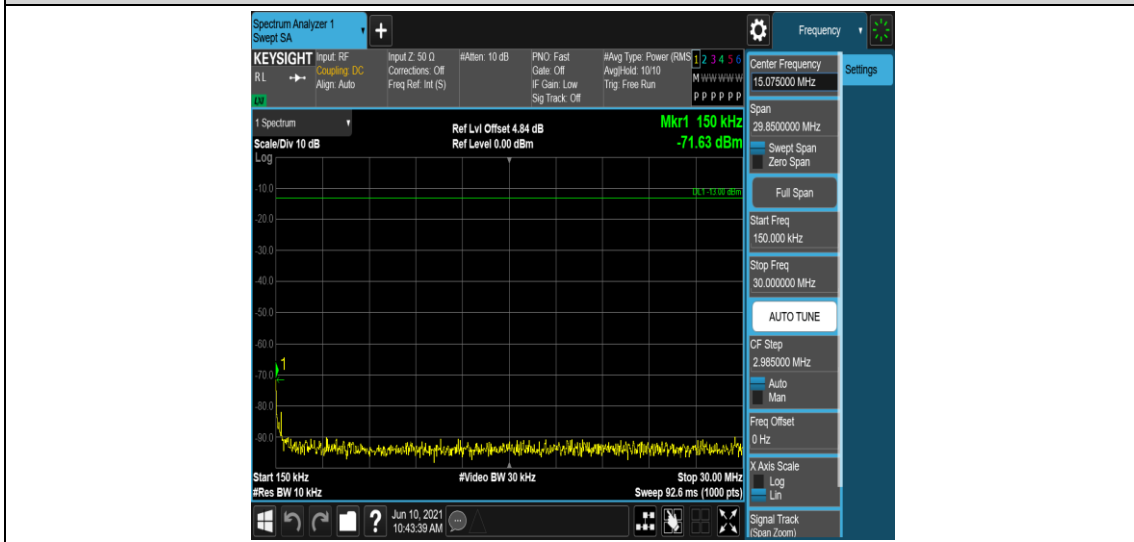

Band7-5MHz-16QAM-21425-1RB#0-Range4:1000~3000MHz

Band7-5MHz-16QAM-21425-1RB#0-Range5:3000~26500MHz

Band7-10MHz-QPSK-20800-1RB#0-Range1:0.009~0.15MHz

Band7-10MHz-QPSK-20800-1RB#0-Range2:0.15~30MHz

Band7-10MHz-QPSK-20800-1RB#0-Range3:30~1000MHz

Band7-10MHz-QPSK-20800-1RB#0-Range4:1000~3000MHz

Band7-10MHz-QPSK-20800-1RB#0-Range5:3000~26500MHz

Band7-10MHz-QPSK-21100-1RB#0-Range1:0.009~0.15MHz

Band7-10MHz-QPSK-21100-1RB#0-Range2:0.15~30MHz

Band7-10MHz-QPSK-21100-1RB#0-Range3:30~1000MHz

Band7-10MHz-QPSK-21100-1RB#0-Range4:1000~3000MHz

Band7-10MHz-QPSK-21100-1RB#0-Range5:3000~26500MHz

Band7-10MHz-QPSK-21400-1RB#0-Range1:0.009~0.15MHz

Band7-10MHz-QPSK-21400-1RB#0-Range2:0.15~30MHz

Band7-10MHz-QPSK-21400-1RB#0-Range3:30~1000MHz