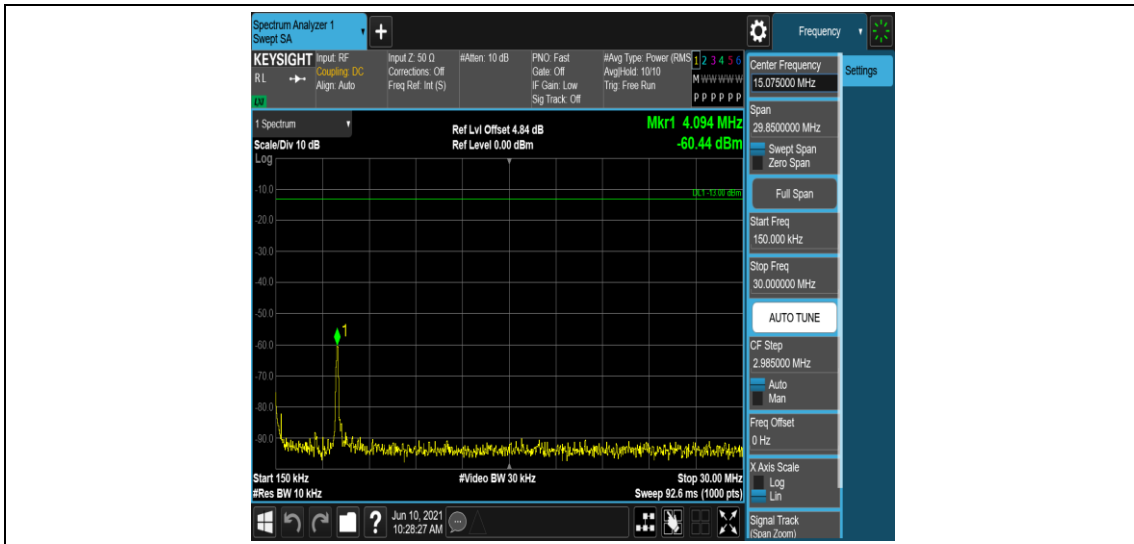

Band7-5MHz-16QAM-21100-1RB#0-Range4:1000~3000MHz

Band7-5MHz-16QAM-21100-1RB#0-Range5:3000~26500MHz

Band7-5MHz-16QAM-21425-1RB#0-Range1:0.009~0.15MHz

Band7-5MHz-16QAM-21425-1RB#0-Range2:0.15~30MHz

Band7-5MHz-16QAM-21425-1RB#0-Range3:30~1000MHz