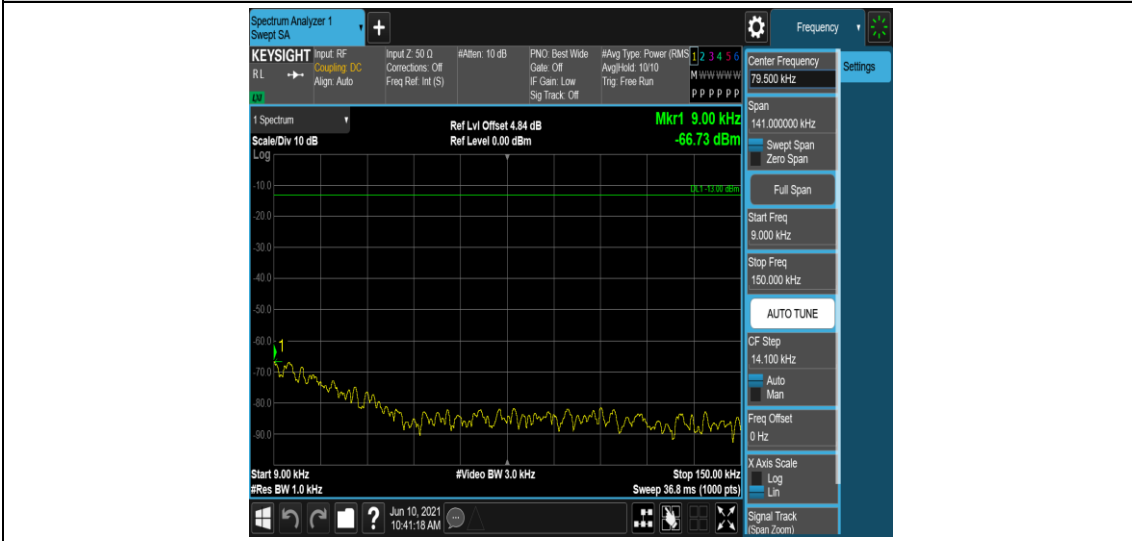

Band7-5MHz-16QAM-21100-1RB#0-Range4:1000~3000MHz

Band7-5MHz-16QAM-21100-1RB#0-Range5:3000~26500MHz

Band7-5MHz-16QAM-21425-1RB#0-Range1:0.009~0.15MHz

Band7-5MHz-16QAM-21425-1RB#0-Range2:0.15~30MHz

Band7-5MHz-16QAM-21425-1RB#0-Range3:30~1000MHz

Band7-5MHz-16QAM-21425-1RB#0-Range4:1000~3000MHz

Band7-5MHz-16QAM-21425-1RB#0-Range5:3000~26500MHz

Band7-10MHz-QPSK-20800-1RB#0-Range1:0.009~0.15MHz

Band7-10MHz-QPSK-20800-1RB#0-Range2:0.15~30MHz

Band7-10MHz-QPSK-20800-1RB#0-Range3:30~1000MHz