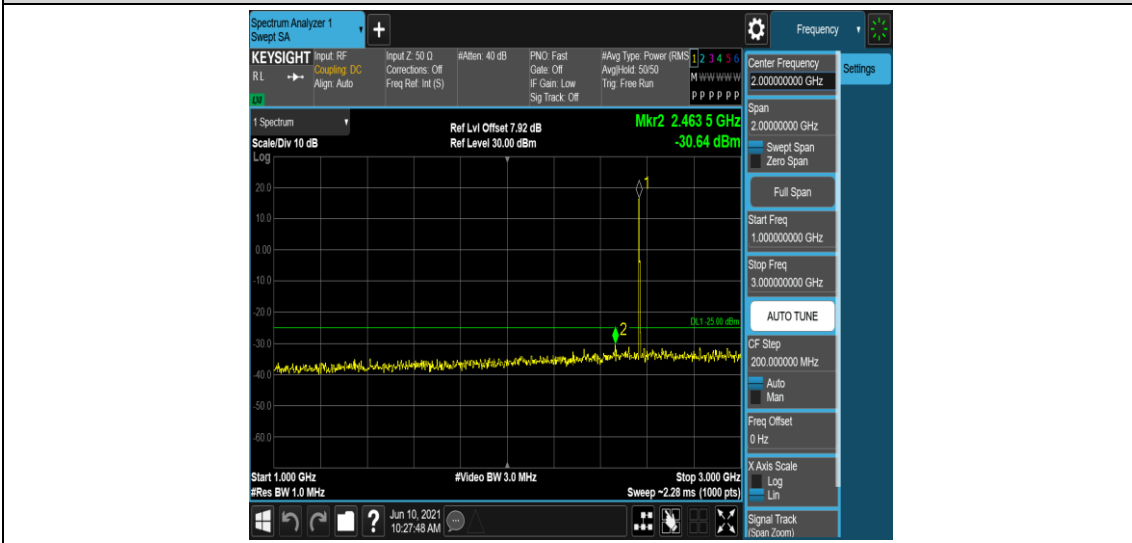

Band7-5MHz-QPSK-21425-1RB#0-Range4:1000~3000MHz