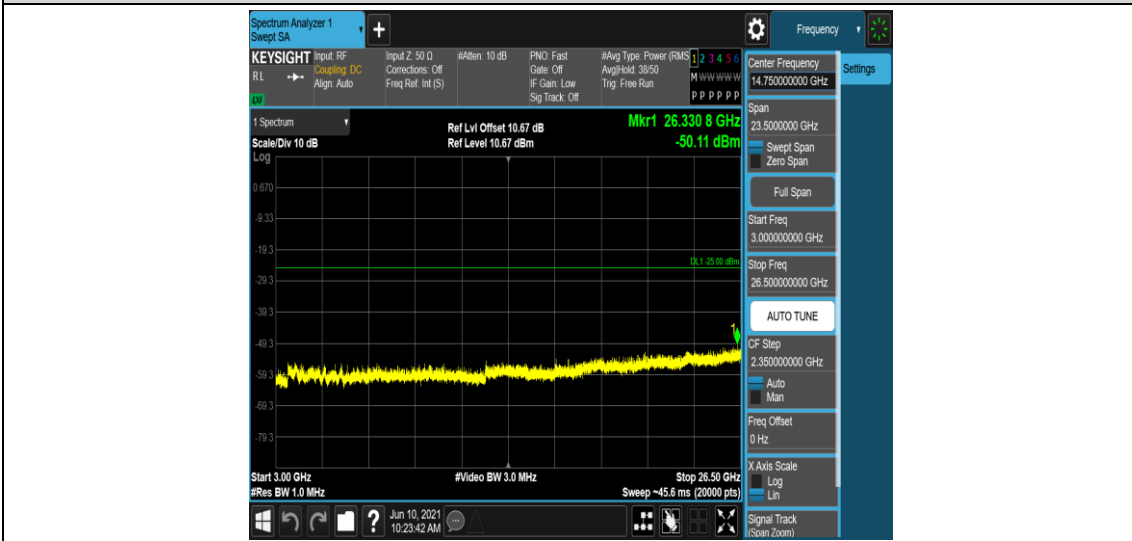

Test Graphs

Band7-5MHz-QPSK-20775-1RB#0-Range4:1000~3000MHz

Band7-5MHz-QPSK-20775-1RB#0-Range5:3000~26500MHz

Band7-5MHz-QPSK-21100-1RB#0-Range1:0.009~0.15MHz

Band7-5MHz-QPSK-21100-1RB#0-Range2:0.15~30MHz

Band7-5MHz-QPSK-21100-1RB#0-Range3:30~1000MHz