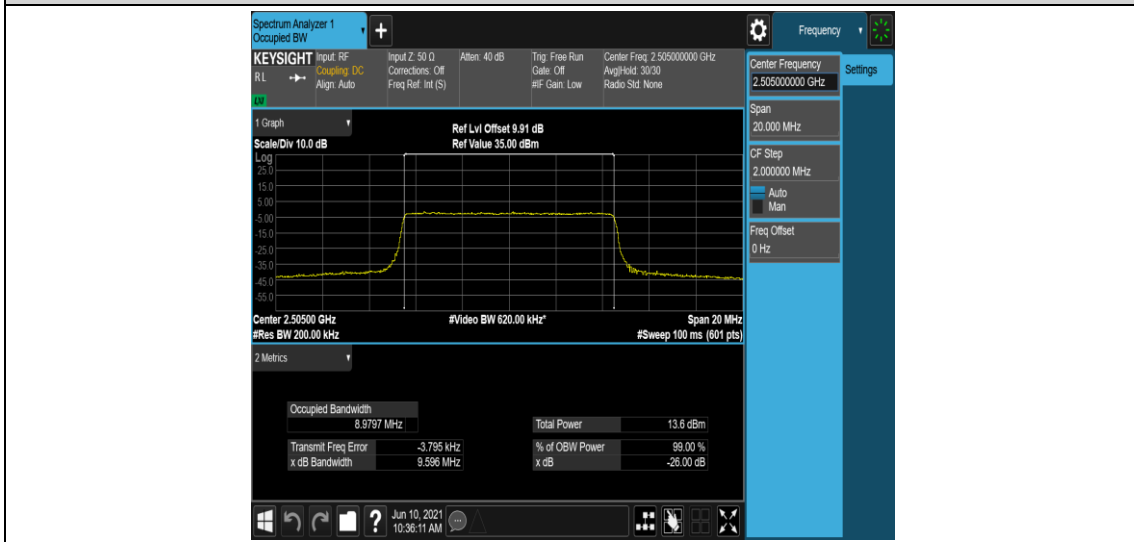

Test Graphs

Band7-5MHz-16QAM-20775-25RB#0

Band7-5MHz-16QAM-21100-25RB#0

Band7-5MHz-16QAM-21425-25RB#0

Band7-10MHz-QPSK-20800-50RB#0

Band7-10MHz-QPSK-21100-50RB#0

Band7-10MHz-QPSK-21400-50RB#0

Band7-10MHz-16QAM-20800-50RB#0