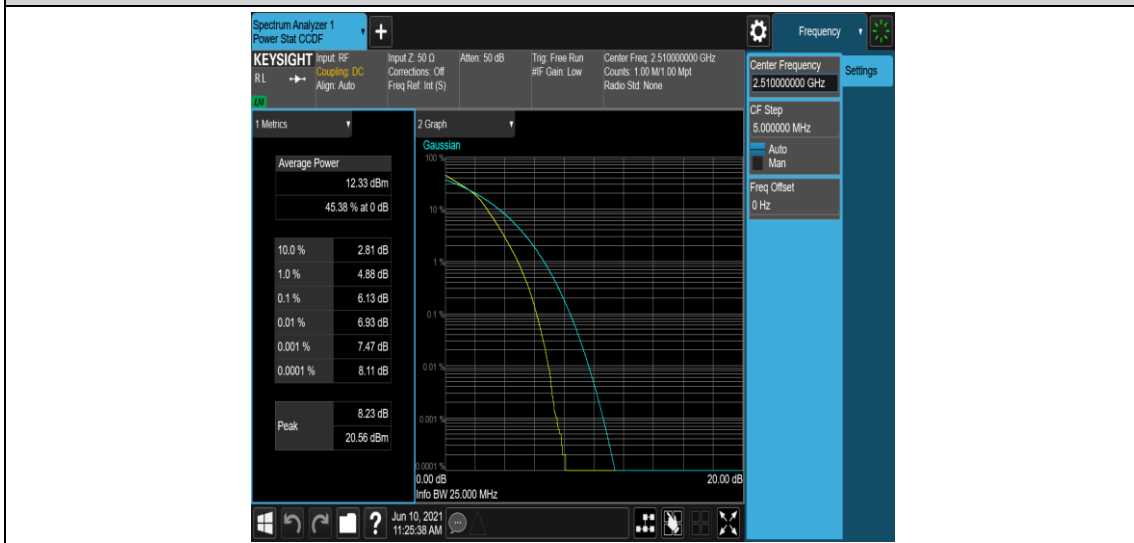

Band7-20MHz-16QAM-20850-100RB#0