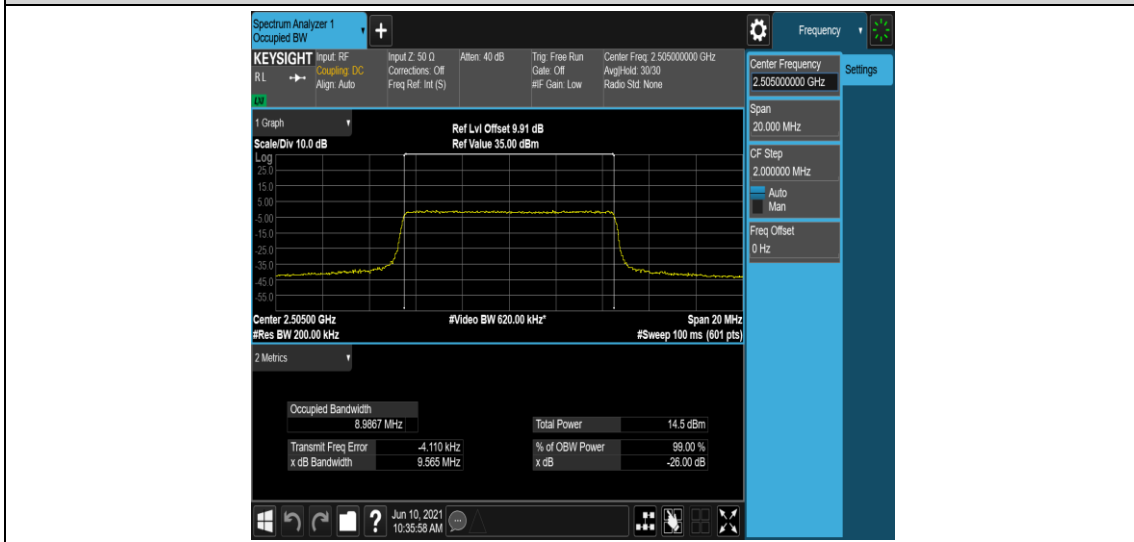

Test Graphs

Band7-5MHz-16QAM-20775-25RB#0

Band7-5MHz-16QAM-21100-25RB#0

Band7-5MHz-16QAM-21425-25RB#0

Band7-10MHz-QPSK-20800-50RB#0

Band7-10MHz-QPSK-21100-50RB#0

Band7-10MHz-QPSK-21400-50RB#0

Band7-10MHz-16QAM-20800-50RB#0