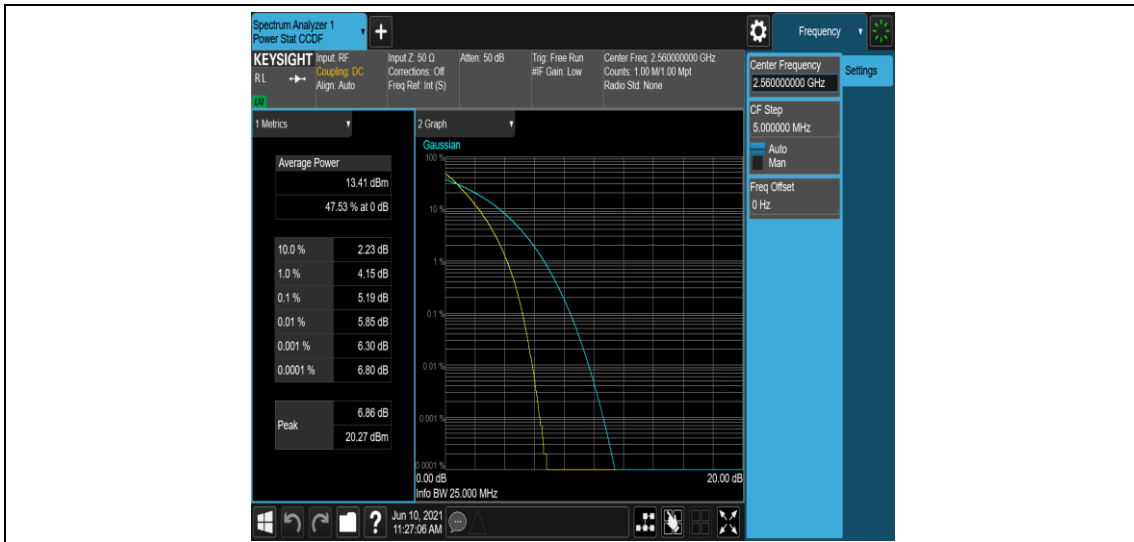

Band7-20MHz-QPSK-21350-100RB#0