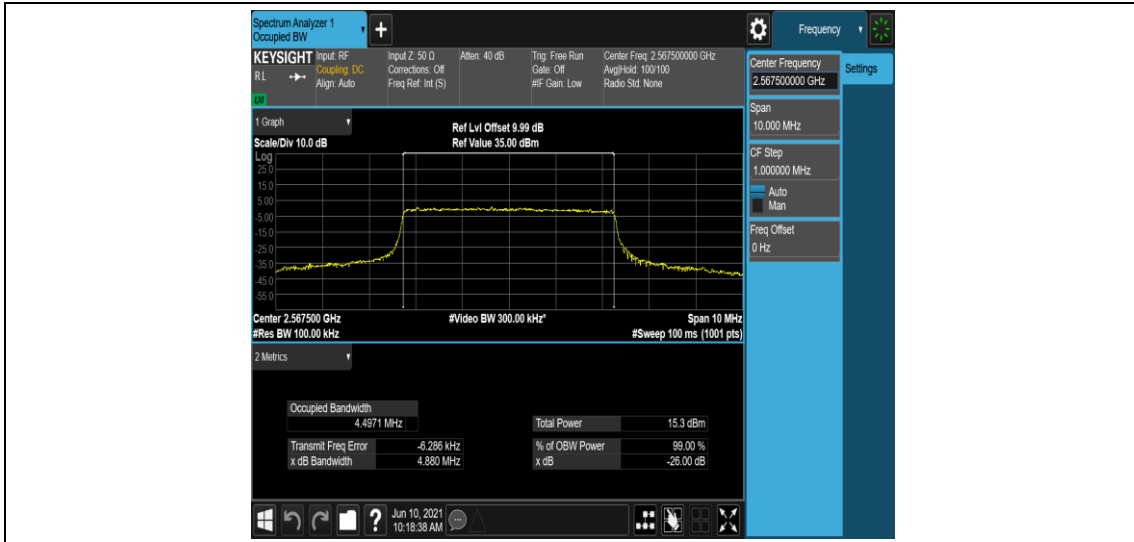

Test Graphs

Band7-5MHz-16QAM-20775-25RB#0

Band7-5MHz-16QAM-21100-25RB#0

Band7-5MHz-16QAM-21425-25RB#0

Band7-10MHz-QPSK-20800-50RB#0

Band7-10MHz-QPSK-21100-50RB#0

Band7-10MHz-QPSK-21400-50RB#0

Band7-10MHz-16QAM-20800-50RB#0