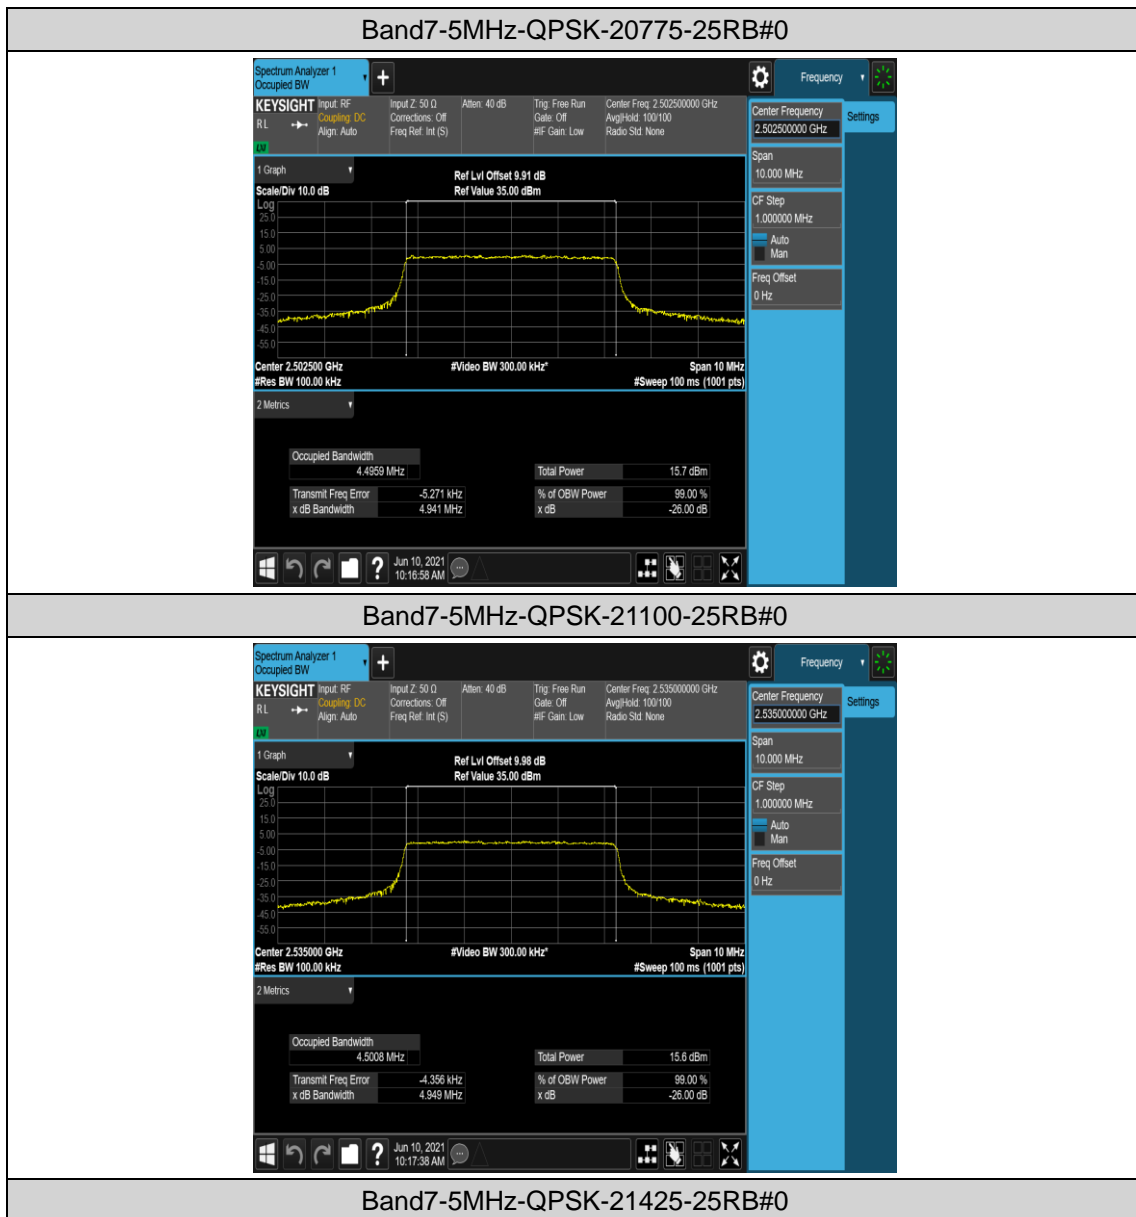

Test Graphs