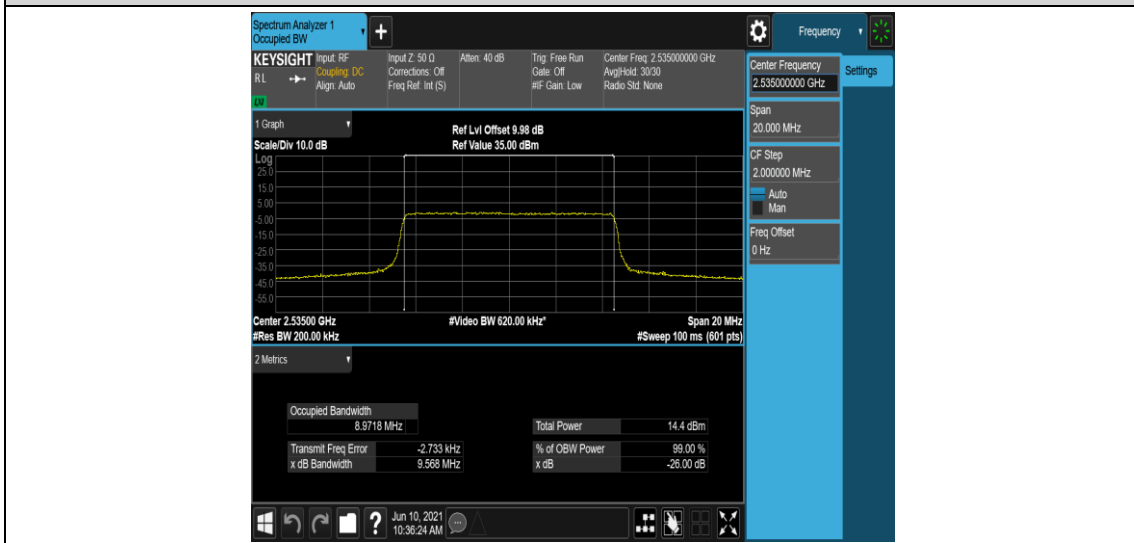

Test Graphs

Band7-5MHz-16QAM-20775-25RB#0

Band7-5MHz-16QAM-21100-25RB#0

Band7-5MHz-16QAM-21425-25RB#0

Band7-10MHz-QPSK-20800-50RB#0

Band7-10MHz-QPSK-21100-50RB#0

Band7-10MHz-QPSK-21400-50RB#0

Band7-10MHz-16QAM-20800-50RB#0