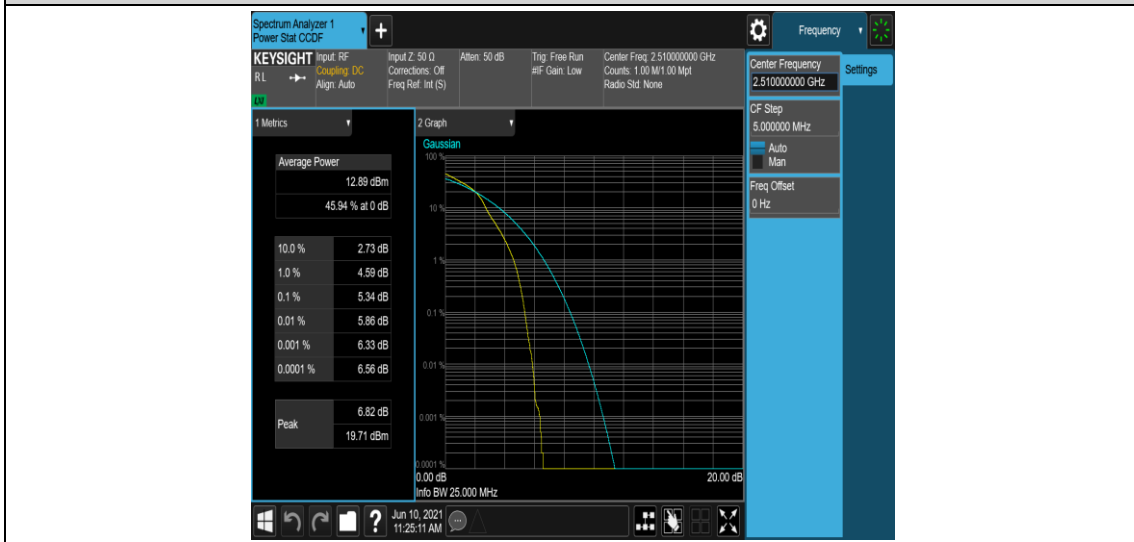

Band7-20MHz-16QAM-20850-1RB#0