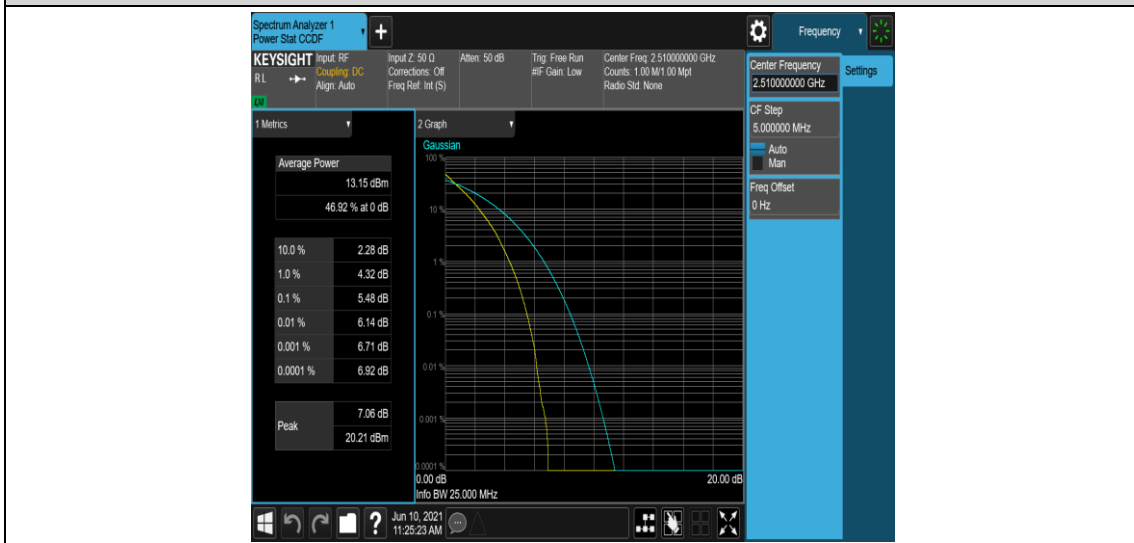

Band7-15MHz-16QAM-21375-1RB#0

Band7-15MHz-16QAM-21375-75RB#0

Band7-20MHz-QPSK-20850-1RB#0

Band7-20MHz-QPSK-20850-100RB#0

Band7-20MHz-QPSK-21100-1RB#0

Band7-20MHz-QPSK-21100-100RB#0

Band7-20MHz-QPSK-21350-1RB#0