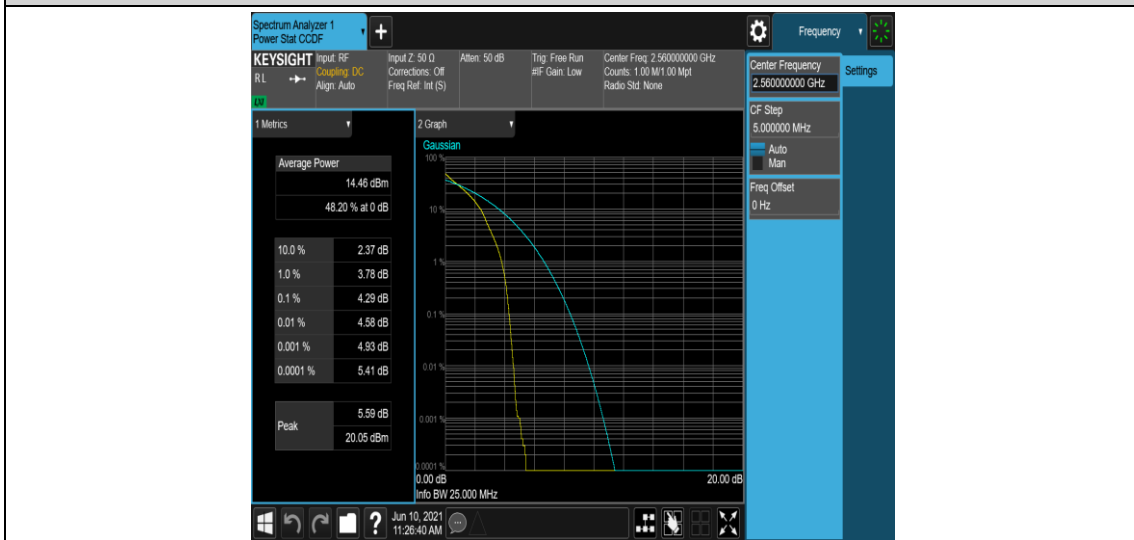

Band7-15MHz-16QAM-21375-1RB#0

Band7-15MHz-16QAM-21375-75RB#0

Band7-20MHz-QPSK-20850-1RB#0

Band7-20MHz-QPSK-20850-100RB#0

Band7-20MHz-QPSK-21100-1RB#0

Band7-20MHz-QPSK-21100-100RB#0

Band7-20MHz-QPSK-21350-1RB#0