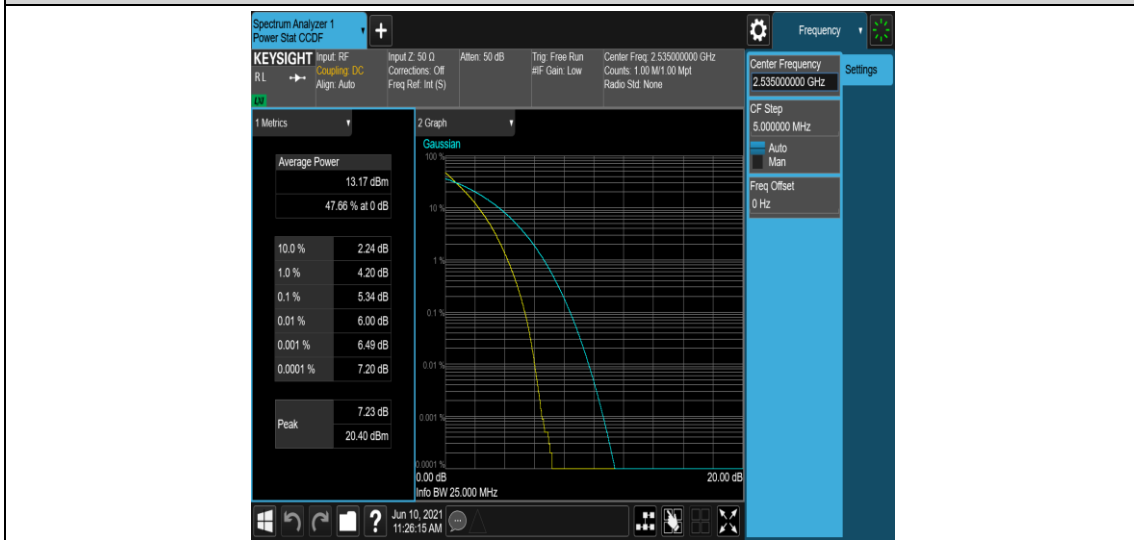

Band7-15MHz-16QAM-21375-1RB#0

Band7-15MHz-16QAM-21375-75RB#0

Band7-20MHz-QPSK-20850-1RB#0

Band7-20MHz-QPSK-20850-100RB#0

Band7-20MHz-QPSK-21100-1RB#0

Band7-20MHz-QPSK-21100-100RB#0

Band7-20MHz-QPSK-21350-1RB#0