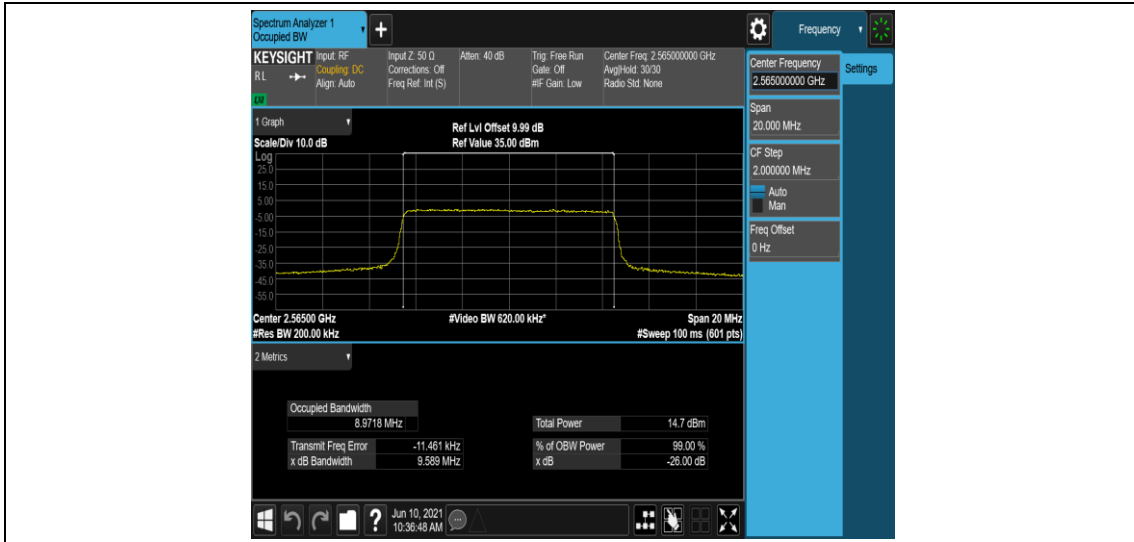

Test Graphs

Band7-5MHz-16QAM-20775-25RB#0

Band7-5MHz-16QAM-21100-25RB#0

Band7-5MHz-16QAM-21425-25RB#0

Band7-10MHz-QPSK-20800-50RB#0

Band7-10MHz-QPSK-21100-50RB#0

Band7-10MHz-QPSK-21400-50RB#0

Band7-10MHz-16QAM-20800-50RB#0