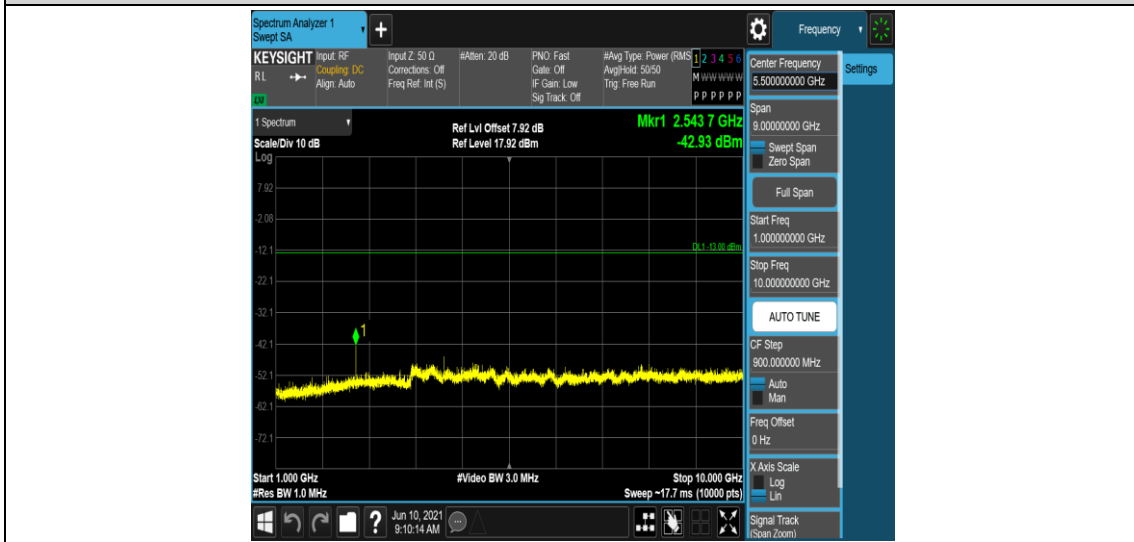

Band5-1.4MHz-QPSK-20643-1RB#0-Range4:1000~10000MHz