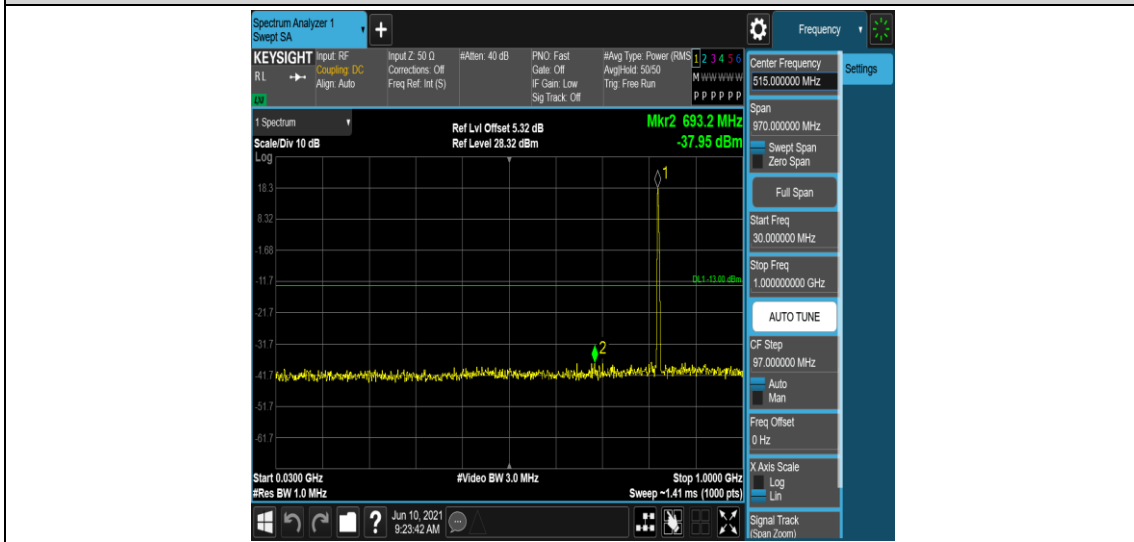

Band5-3MHz-QPSK-20415-1RB#0-Range3:30~1000MHz