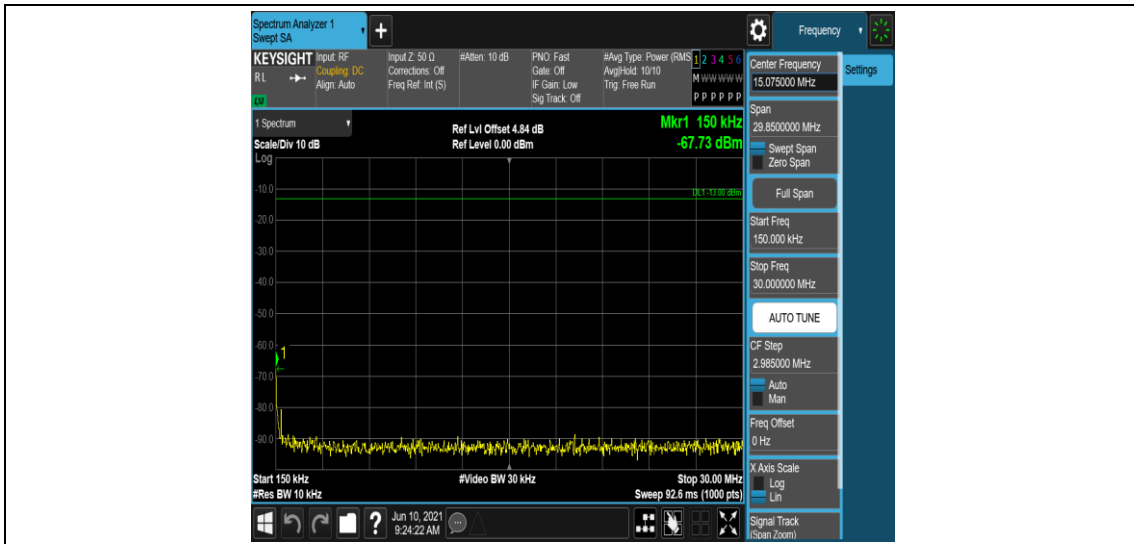

Band5-3MHz-QPSK-20525-1RB#0-Range4:1000~10000MHz

Band5-3MHz-QPSK-20635-1RB#0-Range1:0.009~0.15MHz

Band5-3MHz-QPSK-20635-1RB#0-Range2:0.15~30MHz

Band5-3MHz-QPSK-20635-1RB#0-Range3:30~1000MHz

Band5-3MHz-QPSK-20635-1RB#0-Range4:1000~10000MHz

Band5-3MHz-16QAM-20415-1RB#0-Range1:0.009~0.15MHz

Band5-3MHz-16QAM-20415-1RB#0-Range2:0.15~30MHz

Band5-3MHz-16QAM-20415-1RB#0-Range3:30~1000MHz

Band5-3MHz-16QAM-20415-1RB#0-Range4:1000~10000MHz

Band5-3MHz-16QAM-20525-1RB#0-Range1:0.009~0.15MHz