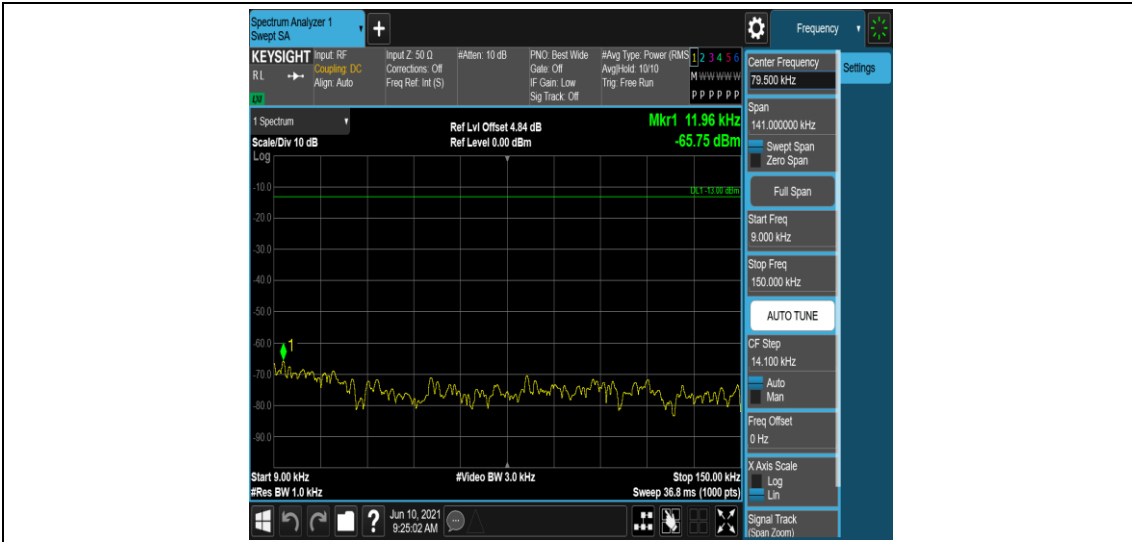

Band5-1.4MHz-16QAM-20525-1RB#0-Range1:0.009~0.15MHz

Band5-1.4MHz-16QAM-20525-1RB#0-Range2:0.15~30MHz

Band5-1.4MHz-16QAM-20525-1RB#0-Range3:30~1000MHz

Band5-1.4MHz-16QAM-20525-1RB#0-Range4:1000~10000MHz

Band5-1.4MHz-16QAM-20643-1RB#0-Range1:0.009~0.15MHz

Band5-1.4MHz-16QAM-20643-1RB#0-Range2:0.15~30MHz

Band5-1.4MHz-16QAM-20643-1RB#0-Range3:30~1000MHz

Band5-1.4MHz-16QAM-20643-1RB#0-Range4:1000~10000MHz

Band5-3MHz-QPSK-20415-1RB#0-Range1:0.009~0.15MHz

Band5-3MHz-QPSK-20415-1RB#0-Range2:0.15~30MHz

Band5-3MHz-QPSK-20415-1RB#0-Range3:30~1000MHz

Band5-3MHz-QPSK-20415-1RB#0-Range4:1000~10000MHz

Band5-3MHz-QPSK-20525-1RB#0-Range1:0.009~0.15MHz

Band5-3MHz-QPSK-20525-1RB#0-Range2:0.15~30MHz

Band5-3MHz-QPSK-20525-1RB#0-Range3:30~1000MHz