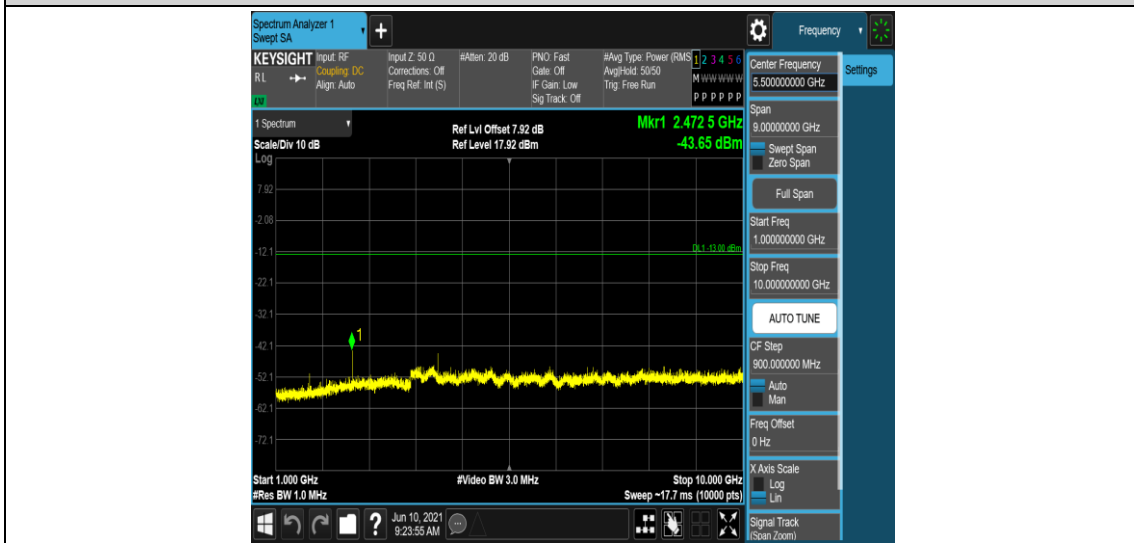

Band5-1.4MHz-16QAM-20643-1RB#0-Range2:0.15~30MHz

Band5-1.4MHz-16QAM-20643-1RB#0-Range3:30~1000MHz

Band5-1.4MHz-16QAM-20643-1RB#0-Range4:1000~10000MHz

Band5-3MHz-QPSK-20415-1RB#0-Range1:0.009~0.15MHz

Band5-3MHz-QPSK-20415-1RB#0-Range2:0.15~30MHz

Band5-3MHz-QPSK-20415-1RB#0-Range3:30~1000MHz

Band5-3MHz-QPSK-20415-1RB#0-Range4:1000~10000MHz

Band5-3MHz-QPSK-20525-1RB#0-Range1:0.009~0.15MHz

Band5-3MHz-QPSK-20525-1RB#0-Range2:0.15~30MHz

Band5-3MHz-QPSK-20525-1RB#0-Range3:30~1000MHz