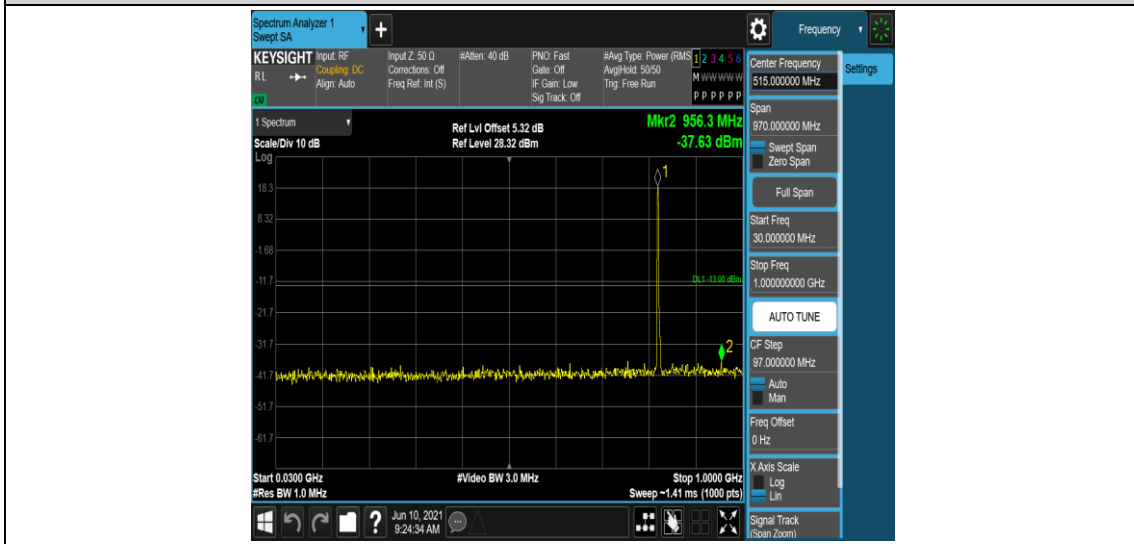

Band5-3MHz-16QAM-20415-1RB#0-Range3:30~1000MHz