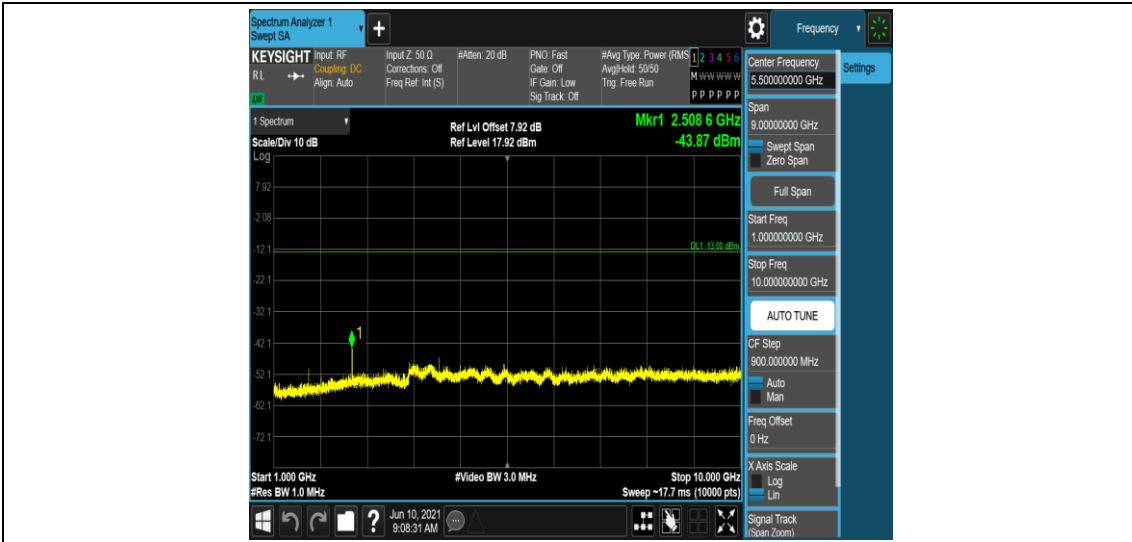

Band5-1.4MHz-QPSK-20525-1RB#0-Range4:1000~10000MHz