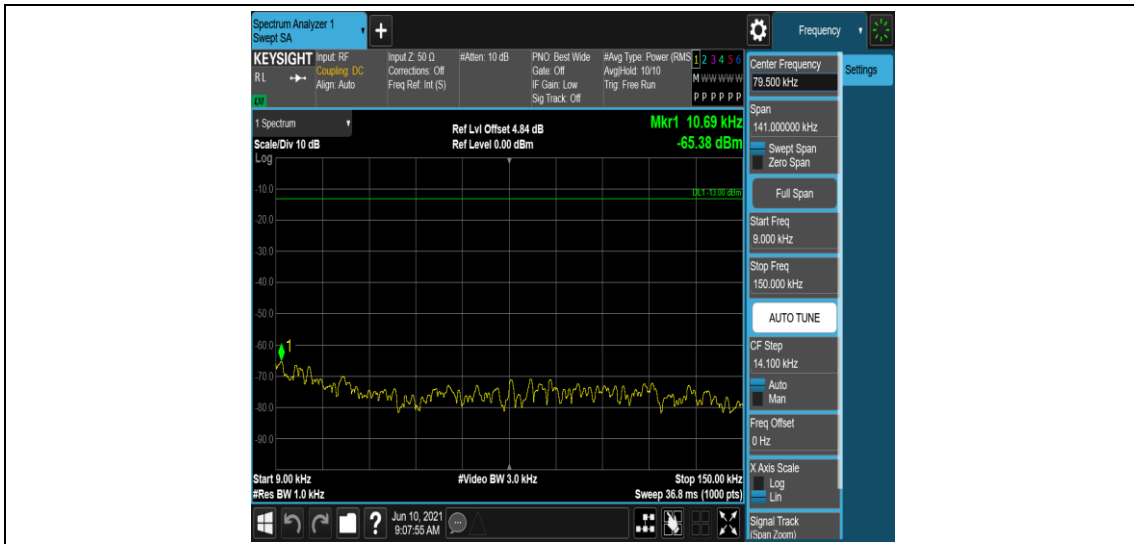

Band5	10MHz	QPSK	20525	1RB#0	Range2:0.15~30MHz	PASS
Band5	10MHz	QPSK	20525	1RB#0	Range3:30~1000MHz	PASS
Band5	10MHz	QPSK	20525	1RB#0	Range4:1000~10000MHz	PASS
Band5	10MHz	QPSK	20600	1RB#0	Range1:0.009~0.15MHz	PASS
Band5	10MHz	QPSK	20600	1RB#0	Range2:0.15~30MHz	PASS
Band5	10MHz	QPSK	20600	1RB#0	Range3:30~1000MHz	PASS
Band5	10MHz	QPSK	20600	1RB#0	Range4:1000~10000MHz	PASS
Band5	10MHz	16QAM	20450	1RB#0	Range1:0.009~0.15MHz	PASS
Band5	10MHz	16QAM	20450	1RB#0	Range2:0.15~30MHz	PASS
Band5	10MHz	16QAM	20450	1RB#0	Range3:30~1000MHz	PASS
Band5	10MHz	16QAM	20450	1RB#0	Range4:1000~10000MHz	PASS
Band5	10MHz	16QAM	20525	1RB#0	Range1:0.009~0.15MHz	PASS
Band5	10MHz	16QAM	20525	1RB#0	Range2:0.15~30MHz	PASS
Band5	10MHz	16QAM	20525	1RB#0	Range3:30~1000MHz	PASS
Band5	10MHz	16QAM	20525	1RB#0	Range4:1000~10000MHz	PASS
Band5	10MHz	16QAM	20600	1RB#0	Range1:0.009~0.15MHz	PASS
Band5	10MHz	16QAM	20600	1RB#0	Range2:0.15~30MHz	PASS
Band5	10MHz	16QAM	20600	1RB#0	Range3:30~1000MHz	PASS
Band5	10MHz	16QAM	20600	1RB#0	Range4:1000~10000MHz	PASS

Test Graphs

Band5-1.4MHz-QPSK-20407-1RB#0-Range3:30~1000MHz

Band5-1.4MHz-QPSK-20407-1RB#0-Range4:1000~10000MHz

Band5-1.4MHz-QPSK-20525-1RB#0-Range1:0.009~0.15MHz

Band5-1.4MHz-QPSK-20525-1RB#0-Range2:0.15~30MHz

Band5-1.4MHz-QPSK-20525-1RB#0-Range3:30~1000MHz

Band5-1.4MHz-QPSK-20525-1RB#0-Range4:1000~10000MHz

Band5-1.4MHz-QPSK-20643-1RB#0-Range1:0.009~0.15MHz

Band5-1.4MHz-QPSK-20643-1RB#0-Range2:0.15~30MHz

Band5-1.4MHz-QPSK-20643-1RB#0-Range3:30~1000MHz