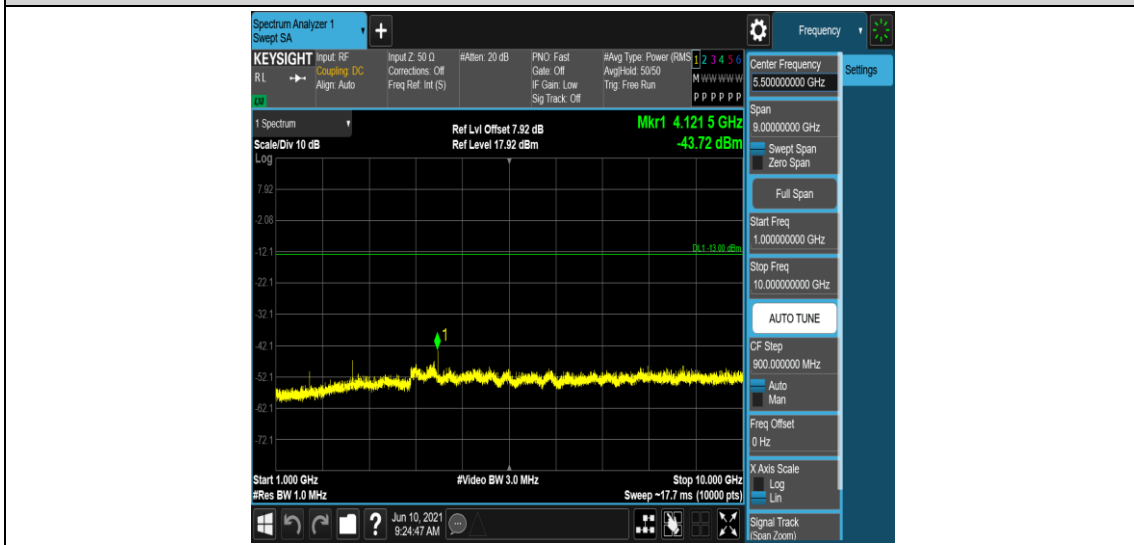

Band5-3MHz-16QAM-20415-1RB#0-Range1:0.009~0.15MHz

Band5-3MHz-16QAM-20415-1RB#0-Range2:0.15~30MHz

Band5-3MHz-16QAM-20415-1RB#0-Range3:30~1000MHz

Band5-3MHz-16QAM-20415-1RB#0-Range4:1000~10000MHz

Band5-3MHz-16QAM-20525-1RB#0-Range1:0.009~0.15MHz

Band5-3MHz-16QAM-20525-1RB#0-Range2:0.15~30MHz

Band5-3MHz-16QAM-20525-1RB#0-Range3:30~1000MHz

Band5-3MHz-16QAM-20525-1RB#0-Range4:1000~10000MHz

Band5-3MHz-16QAM-20635-1RB#0-Range1:0.009~0.15MHz

Band5-3MHz-16QAM-20635-1RB#0-Range2:0.15~30MHz