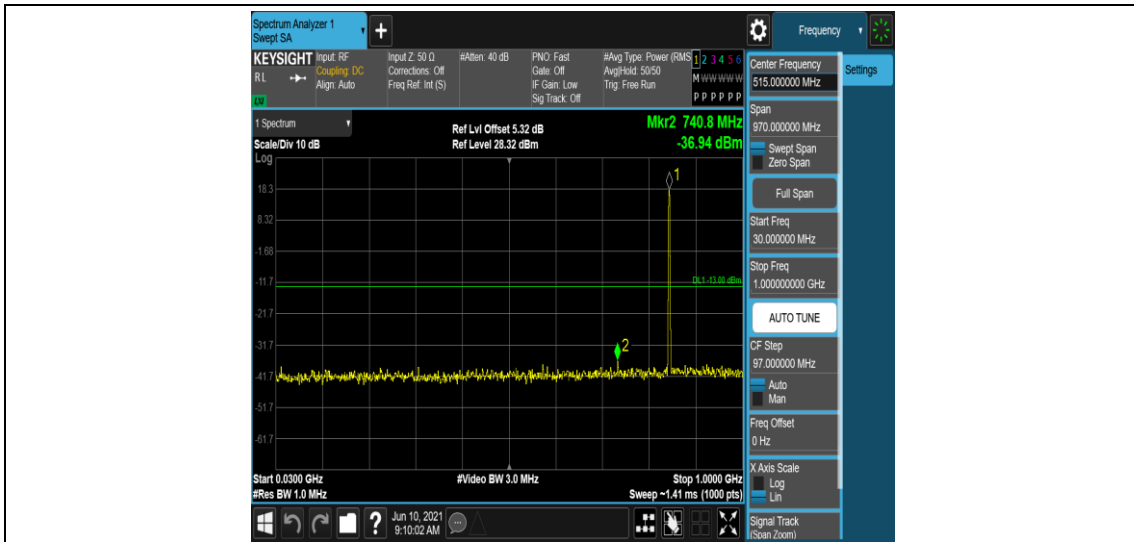

Band5-1.4MHz-QPSK-20525-1RB#0-Range3:30~1000MHz

Band5-1.4MHz-QPSK-20525-1RB#0-Range4:1000~10000MHz

Band5-1.4MHz-QPSK-20643-1RB#0-Range1:0.009~0.15MHz

Band5-1.4MHz-QPSK-20643-1RB#0-Range2:0.15~30MHz

Band5-1.4MHz-QPSK-20643-1RB#0-Range3:30~1000MHz