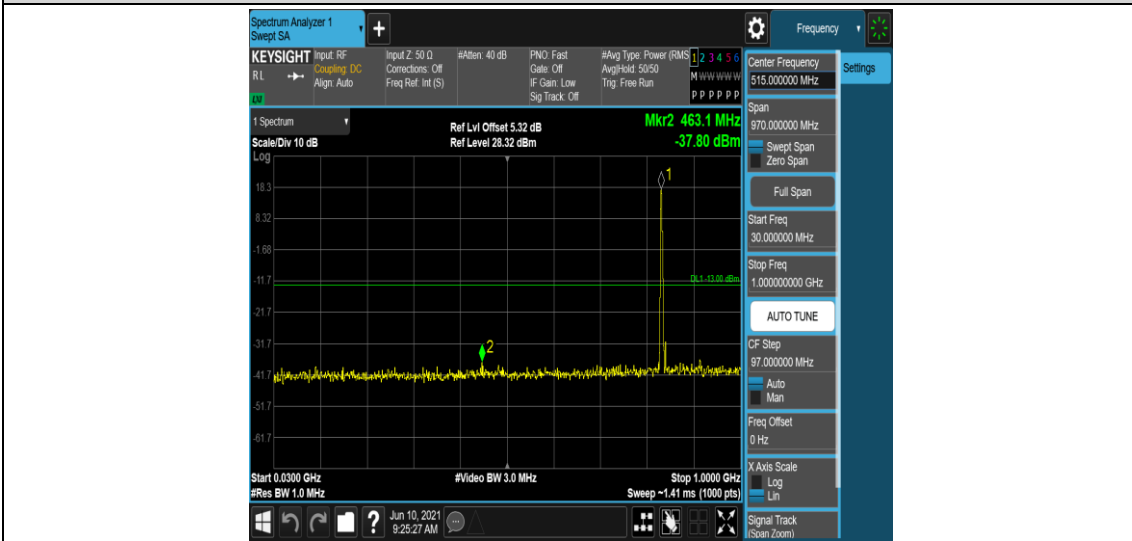

Band5-3MHz-QPSK-20415-1RB#0-Range3:30~1000MHz

Band5-3MHz-QPSK-20415-1RB#0-Range4:1000~10000MHz

Band5-3MHz-QPSK-20525-1RB#0-Range1:0.009~0.15MHz

Band5-3MHz-QPSK-20525-1RB#0-Range2:0.15~30MHz

Band5-3MHz-QPSK-20525-1RB#0-Range3:30~1000MHz

Band5-3MHz-QPSK-20525-1RB#0-Range4:1000~10000MHz

Band5-3MHz-QPSK-20635-1RB#0-Range1:0.009~0.15MHz

Band5-3MHz-QPSK-20635-1RB#0-Range2:0.15~30MHz

Band5-3MHz-QPSK-20635-1RB#0-Range3:30~1000MHz

Band5-3MHz-QPSK-20635-1RB#0-Range4:1000~10000MHz