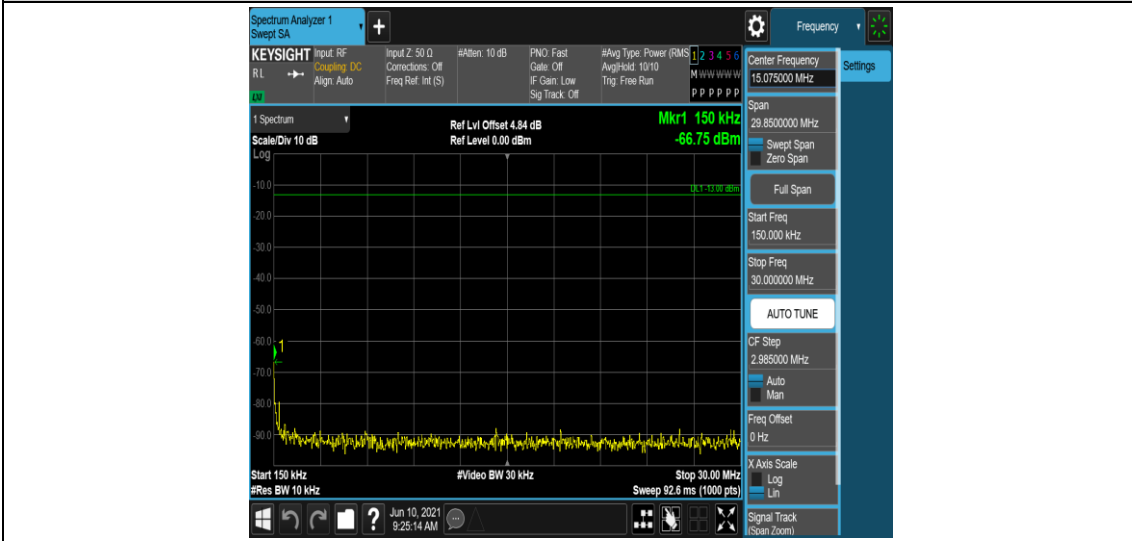

Band5-3MHz-QPSK-20415-1RB#0-Range3:30~1000MHz

Band5-3MHz-QPSK-20415-1RB#0-Range4:1000~10000MHz

Band5-3MHz-QPSK-20525-1RB#0-Range1:0.009~0.15MHz

Band5-3MHz-QPSK-20525-1RB#0-Range2:0.15~30MHz

Band5-3MHz-QPSK-20525-1RB#0-Range3:30~1000MHz

Band5-3MHz-QPSK-20525-1RB#0-Range4:1000~10000MHz

Band5-3MHz-QPSK-20635-1RB#0-Range1:0.009~0.15MHz

Band5-3MHz-QPSK-20635-1RB#0-Range2:0.15~30MHz

Band5-3MHz-QPSK-20635-1RB#0-Range3:30~1000MHz

Band5-3MHz-QPSK-20635-1RB#0-Range4:1000~10000MHz