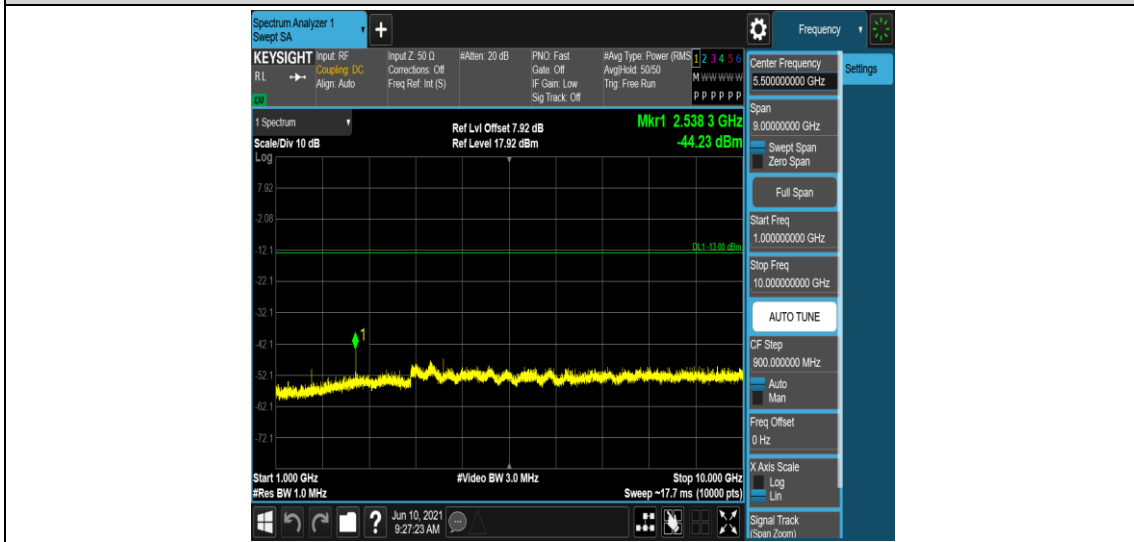

Band5-3MHz-QPSK-20525-1RB#0-Range4:1000~10000MHz

Band5-3MHz-QPSK-20635-1RB#0-Range1:0.009~0.15MHz

Band5-3MHz-QPSK-20635-1RB#0-Range2:0.15~30MHz

Band5-3MHz-QPSK-20635-1RB#0-Range3:30~1000MHz

Band5-3MHz-QPSK-20635-1RB#0-Range4:1000~10000MHz

Band5-3MHz-16QAM-20415-1RB#0-Range1:0.009~0.15MHz

Band5-3MHz-16QAM-20415-1RB#0-Range2:0.15~30MHz

Band5-3MHz-16QAM-20415-1RB#0-Range3:30~1000MHz

Band5-3MHz-16QAM-20415-1RB#0-Range4:1000~10000MHz

Band5-3MHz-16QAM-20525-1RB#0-Range1:0.009~0.15MHz