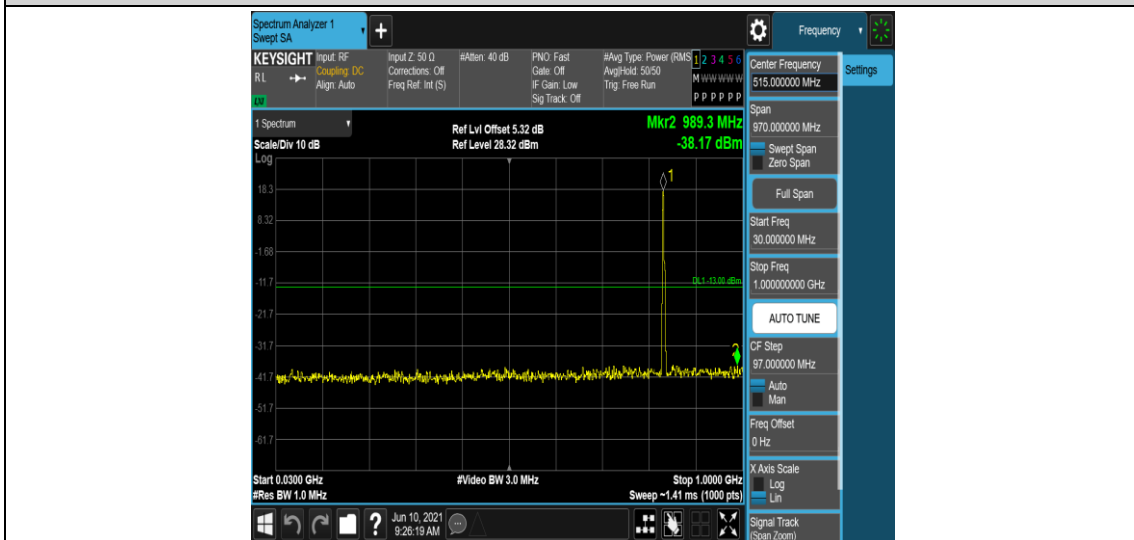

Band5-3MHz-QPSK-20525-1RB#0-Range4:1000~10000MHz

Band5-3MHz-QPSK-20635-1RB#0-Range1:0.009~0.15MHz

Band5-3MHz-QPSK-20635-1RB#0-Range2:0.15~30MHz

Band5-3MHz-QPSK-20635-1RB#0-Range3:30~1000MHz

Band5-3MHz-QPSK-20635-1RB#0-Range4:1000~10000MHz

Band5-3MHz-16QAM-20415-1RB#0-Range1:0.009~0.15MHz

Band5-3MHz-16QAM-20415-1RB#0-Range2:0.15~30MHz

Band5-3MHz-16QAM-20415-1RB#0-Range3:30~1000MHz

Band5-3MHz-16QAM-20415-1RB#0-Range4:1000~10000MHz

Band5-3MHz-16QAM-20525-1RB#0-Range1:0.009~0.15MHz

Band5-3MHz-16QAM-20525-1RB#0-Range2:0.15~30MHz

Band5-3MHz-16QAM-20525-1RB#0-Range3:30~1000MHz

Band5-3MHz-16QAM-20525-1RB#0-Range4:1000~10000MHz

Band5-3MHz-16QAM-20635-1RB#0-Range1:0.009~0.15MHz

Band5-3MHz-16QAM-20635-1RB#0-Range2:0.15~30MHz