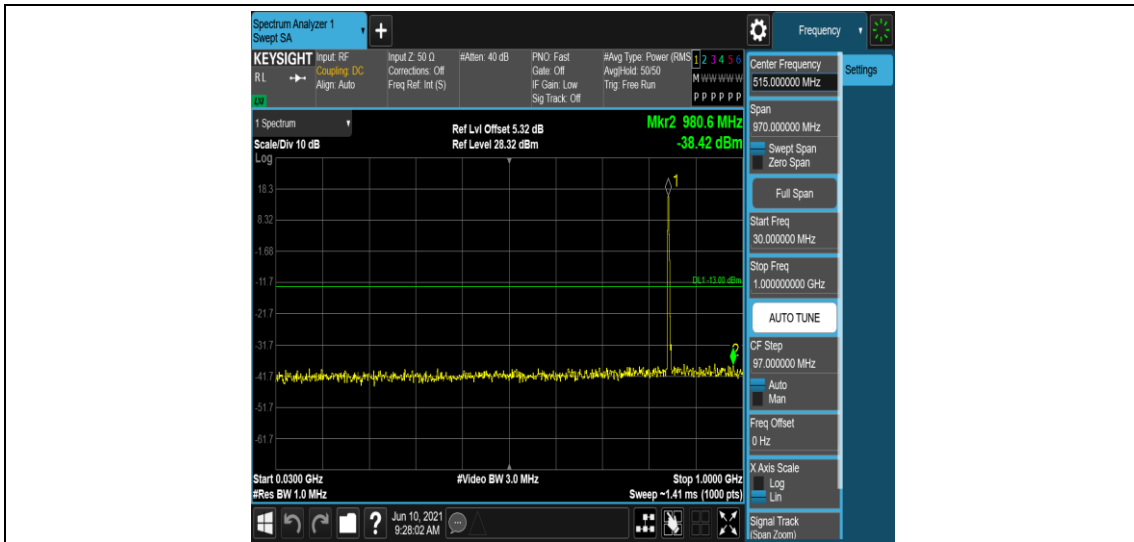

Band5-3MHz-16QAM-20525-1RB#0-Range2:0.15~30MHz

Band5-3MHz-16QAM-20525-1RB#0-Range3:30~1000MHz

Band5-3MHz-16QAM-20525-1RB#0-Range4:1000~10000MHz

Band5-3MHz-16QAM-20635-1RB#0-Range1:0.009~0.15MHz

Band5-3MHz-16QAM-20635-1RB#0-Range2:0.15~30MHz

Band5-3MHz-16QAM-20635-1RB#0-Range3:30~100MHz

Band5-3MHz-16QAM-20635-1RB#0-Range4:1000~10000MHz

Band5-5MHz-QPSK-20425-1RB#0-Range1:0.009~0.15MHz

Band5-5MHz-QPSK-20425-1RB#0-Range2:0.15~30MHz