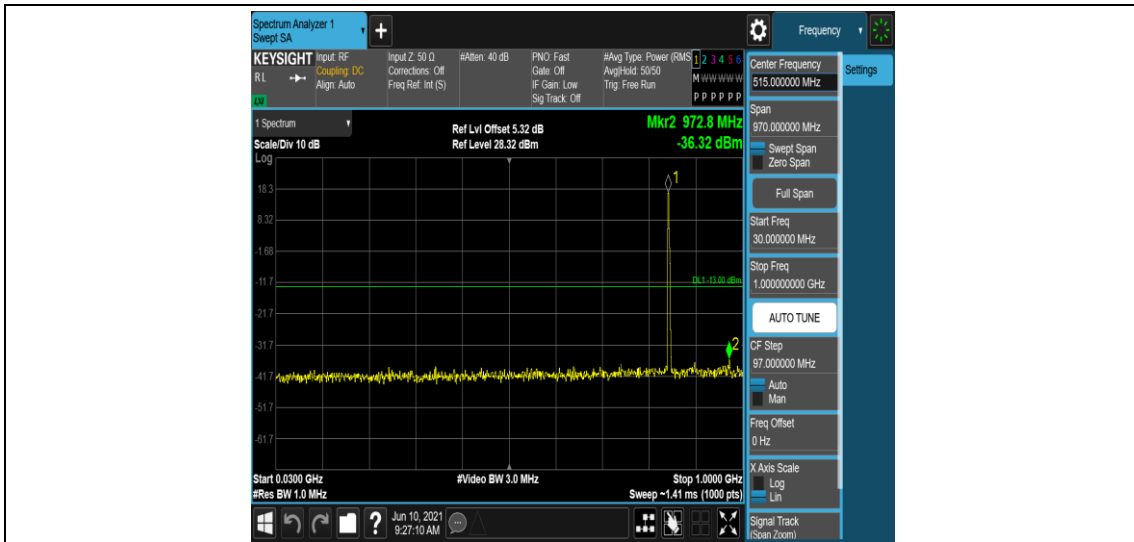

Band5-3MHz-QPSK-20525-1RB#0-Range4:1000~10000MHz

Band5-3MHz-QPSK-20635-1RB#0-Range1:0.009~0.15MHz

Band5-3MHz-QPSK-20635-1RB#0-Range2:0.15~30MHz

Band5-3MHz-QPSK-20635-1RB#0-Range3:30~1000MHz

Band5-3MHz-QPSK-20635-1RB#0-Range4:1000~10000MHz