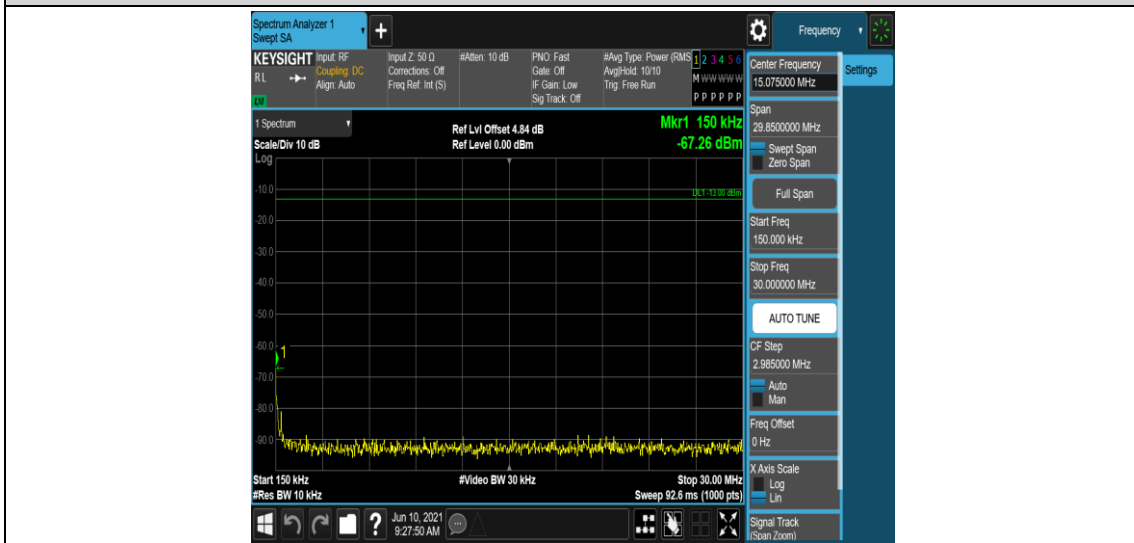

Band5-3MHz-16QAM-20415-1RB#0-Range1:0.009~0.15MHz

Band5-3MHz-16QAM-20415-1RB#0-Range2:0.15~30MHz

Band5-3MHz-16QAM-20415-1RB#0-Range3:30~1000MHz

Band5-3MHz-16QAM-20415-1RB#0-Range4:1000~10000MHz

Band5-3MHz-16QAM-20525-1RB#0-Range1:0.009~0.15MHz

Band5-3MHz-16QAM-20525-1RB#0-Range2:0.15~30MHz

Band5-3MHz-16QAM-20525-1RB#0-Range3:30~1000MHz

Band5-3MHz-16QAM-20525-1RB#0-Range4:1000~10000MHz

Band5-3MHz-16QAM-20635-1RB#0-Range1:0.009~0.15MHz

Band5-3MHz-16QAM-20635-1RB#0-Range2:0.15~30MHz

Band5-3MHz-16QAM-20635-1RB#0-Range3:30~100MHz

Band5-3MHz-16QAM-20635-1RB#0-Range4:1000~10000MHz

Band5-5MHz-QPSK-20425-1RB#0-Range1:0.009~0.15MHz

Band5-5MHz-QPSK-20425-1RB#0-Range2:0.15~30MHz