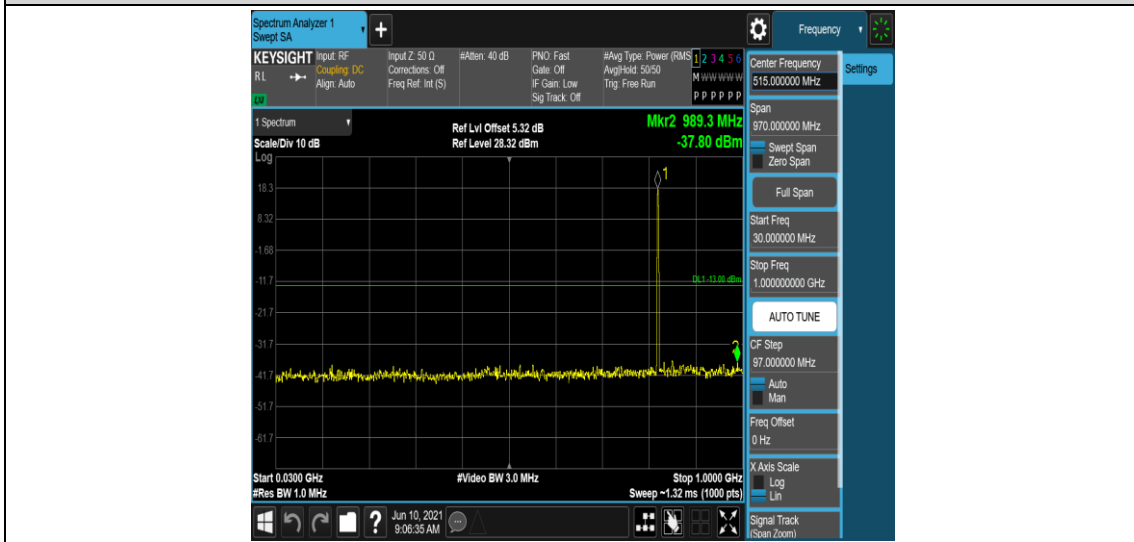

Band5-1.4MHz-QPSK-20407-1RB#0-Range3:30~1000MHz