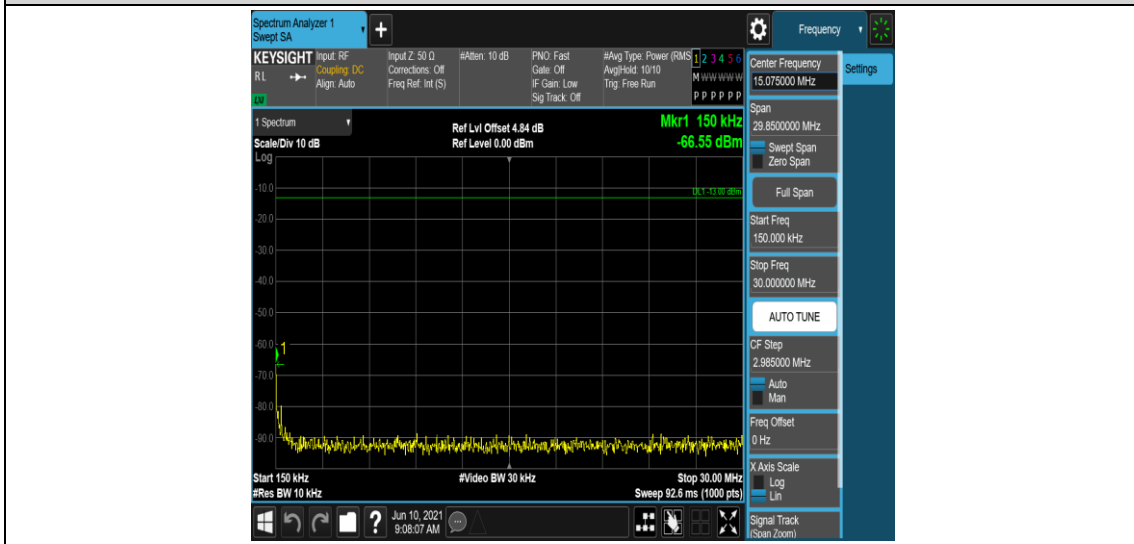

Test Graphs

Band5-1.4MHz-QPSK-20407-1RB#0-Range3:30~1000MHz

Band5-1.4MHz-QPSK-20407-1RB#0-Range4:1000~10000MHz

Band5-1.4MHz-QPSK-20525-1RB#0-Range1:0.009~0.15MHz

Band5-1.4MHz-QPSK-20525-1RB#0-Range2:0.15~30MHz

Band5-1.4MHz-QPSK-20525-1RB#0-Range3:30~1000MHz

Band5-1.4MHz-QPSK-20525-1RB#0-Range4:1000~10000MHz

Band5-1.4MHz-QPSK-20643-1RB#0-Range1:0.009~0.15MHz

Band5-1.4MHz-QPSK-20643-1RB#0-Range2:0.15~30MHz

Band5-1.4MHz-QPSK-20643-1RB#0-Range3:30~1000MHz