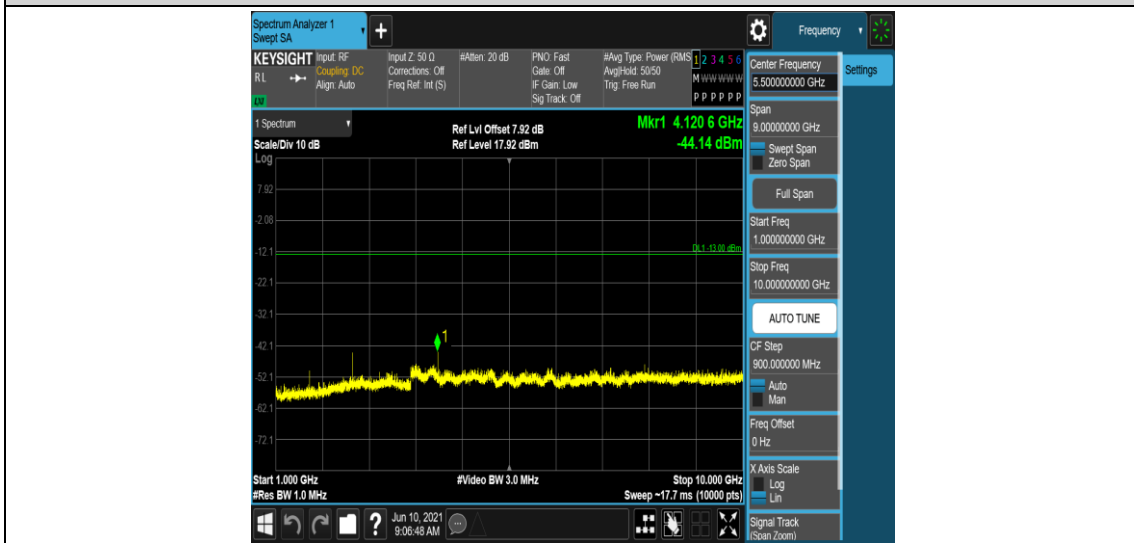

Test Graphs

Band5-1.4MHz-QPSK-20407-1RB#0-Range3:30~1000MHz

Band5-1.4MHz-QPSK-20407-1RB#0-Range4:1000~10000MHz

Band5-1.4MHz-QPSK-20525-1RB#0-Range1:0.009~0.15MHz

Band5-1.4MHz-QPSK-20525-1RB#0-Range2:0.15~30MHz

Band5-1.4MHz-QPSK-20525-1RB#0-Range3:30~1000MHz

Band5-1.4MHz-QPSK-20525-1RB#0-Range4:1000~10000MHz

Band5-1.4MHz-QPSK-20643-1RB#0-Range1:0.009~0.15MHz

Band5-1.4MHz-QPSK-20643-1RB#0-Range2:0.15~30MHz

Band5-1.4MHz-QPSK-20643-1RB#0-Range3:30~1000MHz