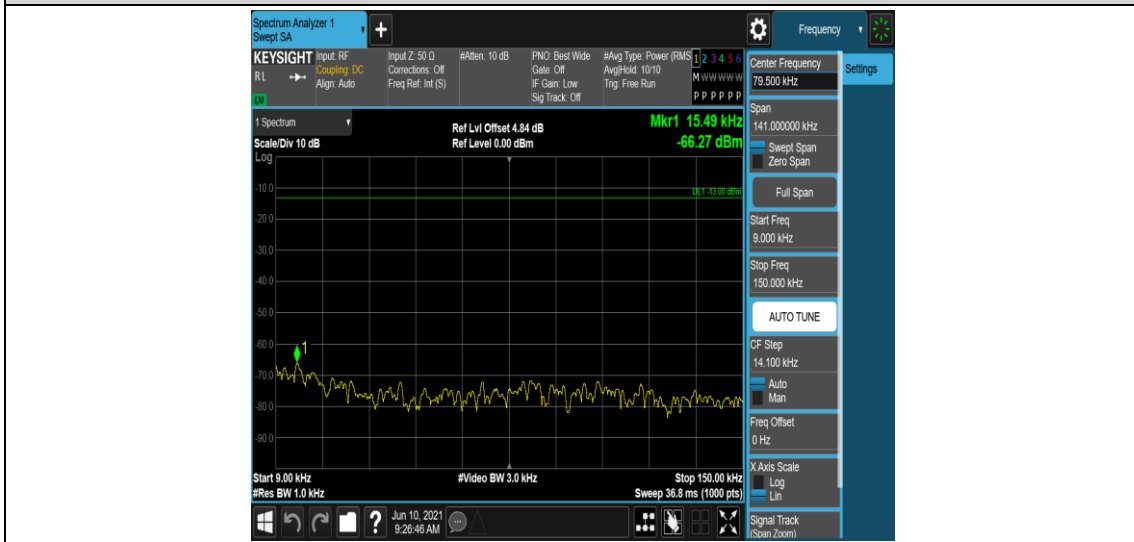

Band5-3MHz-QPSK-20415-1RB#0-Range3:30~1000MHz

Band5-3MHz-QPSK-20415-1RB#0-Range4:1000~10000MHz

Band5-3MHz-QPSK-20525-1RB#0-Range1:0.009~0.15MHz

Band5-3MHz-QPSK-20525-1RB#0-Range2:0.15~30MHz

Band5-3MHz-QPSK-20525-1RB#0-Range3:30~1000MHz

Band5-3MHz-QPSK-20525-1RB#0-Range4:1000~10000MHz

Band5-3MHz-QPSK-20635-1RB#0-Range1:0.009~0.15MHz

Band5-3MHz-QPSK-20635-1RB#0-Range2:0.15~30MHz

Band5-3MHz-QPSK-20635-1RB#0-Range3:30~1000MHz

Band5-3MHz-QPSK-20635-1RB#0-Range4:1000~10000MHz