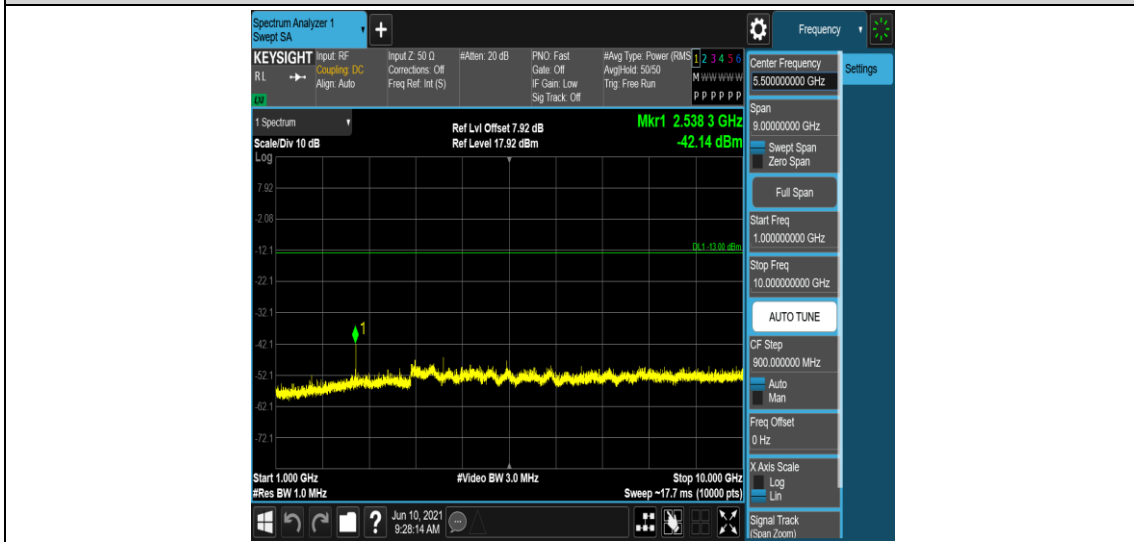

Band5-3MHz-16QAM-20525-1RB#0-Range2:0.15~30MHz

Band5-3MHz-16QAM-20525-1RB#0-Range3:30~1000MHz

Band5-3MHz-16QAM-20525-1RB#0-Range4:1000~10000MHz

Band5-3MHz-16QAM-20635-1RB#0-Range1:0.009~0.15MHz

Band5-3MHz-16QAM-20635-1RB#0-Range2:0.15~30MHz

Band5-3MHz-16QAM-20635-1RB#0-Range3:30~100MHz

Band5-3MHz-16QAM-20635-1RB#0-Range4:1000~10000MHz

Band5-5MHz-QPSK-20425-1RB#0-Range1:0.009~0.15MHz

Band5-5MHz-QPSK-20425-1RB#0-Range2:0.15~30MHz