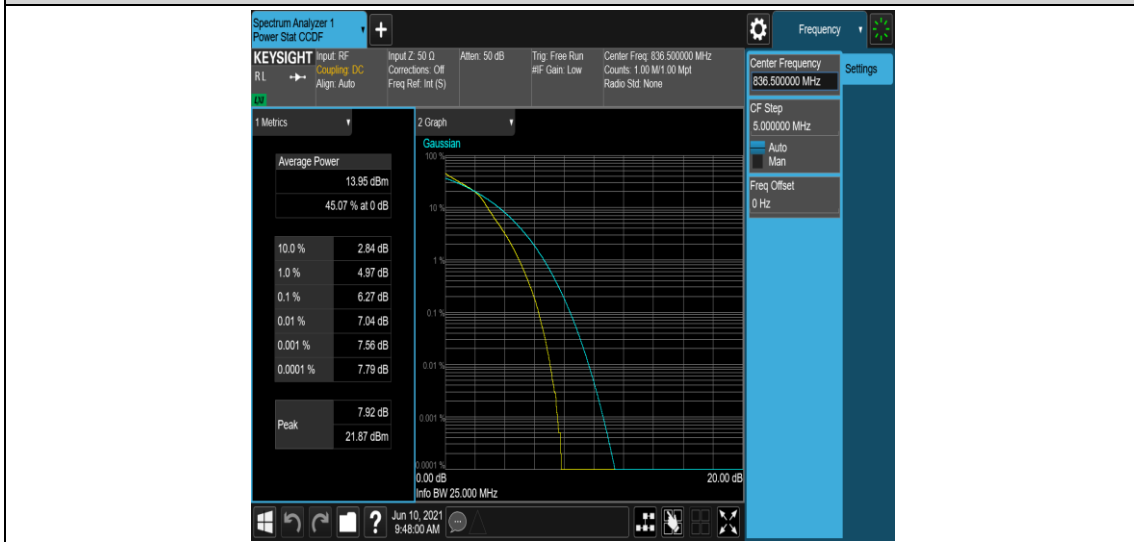

Band5-5MHz-16QAM-20525-25RB#0