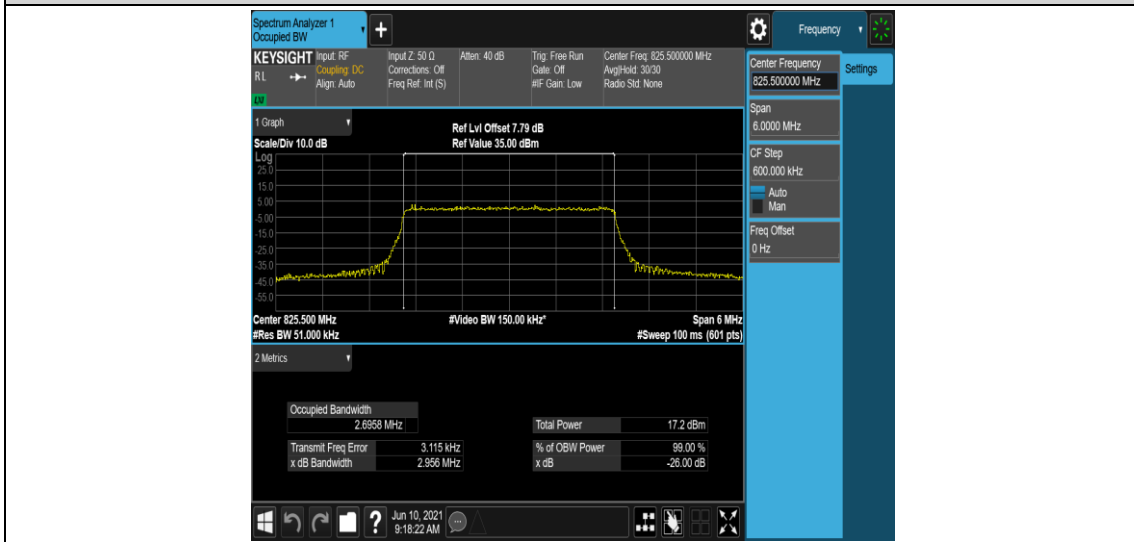

### Test Graphs

Band5-1.4MHz-16QAM-20407-6RB#0

Band5-1.4MHz-16QAM-20525-6RB#0

Band5-1.4MHz-16QAM-20643-6RB#0

Band5-3MHz-QPSK-20415-15RB#0

Band5-3MHz-QPSK-20525-15RB#0

Band5-3MHz-QPSK-20635-15RB#0

**Band5-3MHz-16QAM-20415-15RB#0**