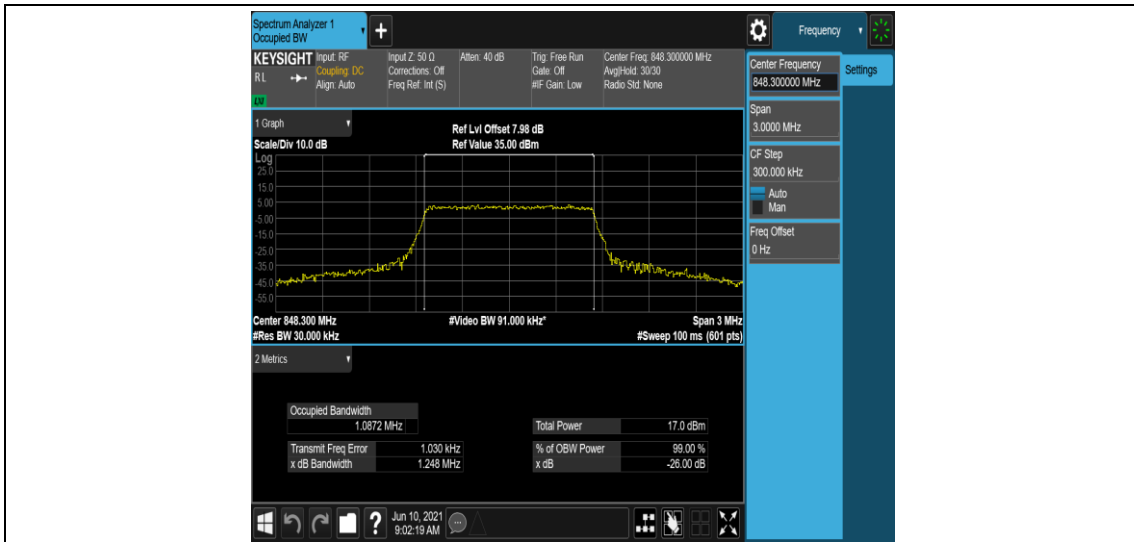

### Test Graphs

Band5-1.4MHz-16QAM-20407-6RB#0

Band5-1.4MHz-16QAM-20525-6RB#0

Band5-1.4MHz-16QAM-20643-6RB#0

Band5-3MHz-QPSK-20415-15RB#0

Band5-3MHz-QPSK-20525-15RB#0

Band5-3MHz-QPSK-20635-15RB#0

**Band5-3MHz-16QAM-20415-15RB#0**