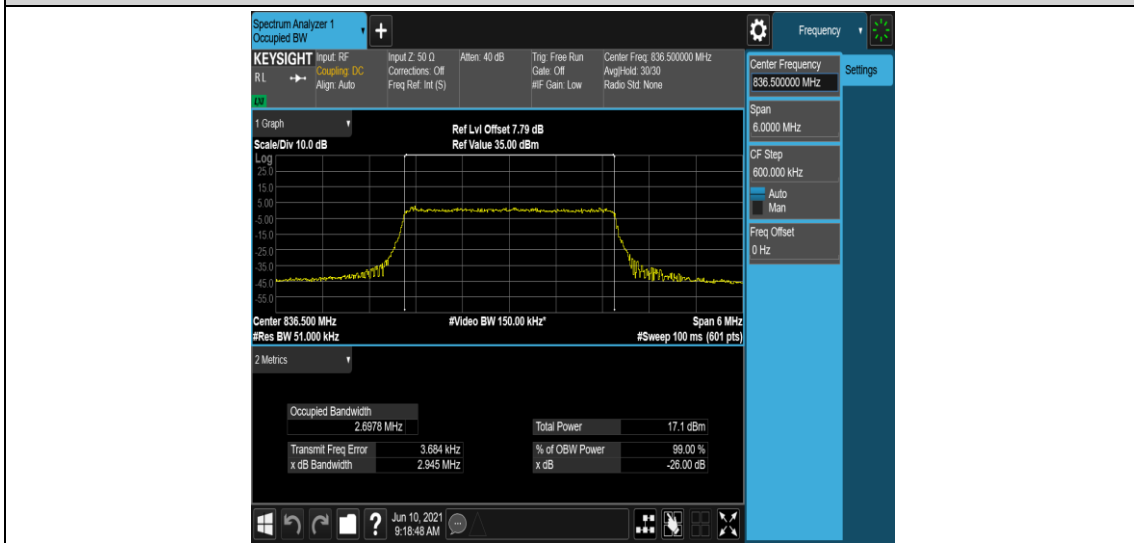

### Test Graphs

Band5-1.4MHz-16QAM-20407-6RB#0

Band5-1.4MHz-16QAM-20525-6RB#0

Band5-1.4MHz-16QAM-20643-6RB#0

Band5-3MHz-QPSK-20415-15RB#0

Band5-3MHz-QPSK-20525-15RB#0

Band5-3MHz-QPSK-20635-15RB#0

**Band5-3MHz-16QAM-20415-15RB#0**