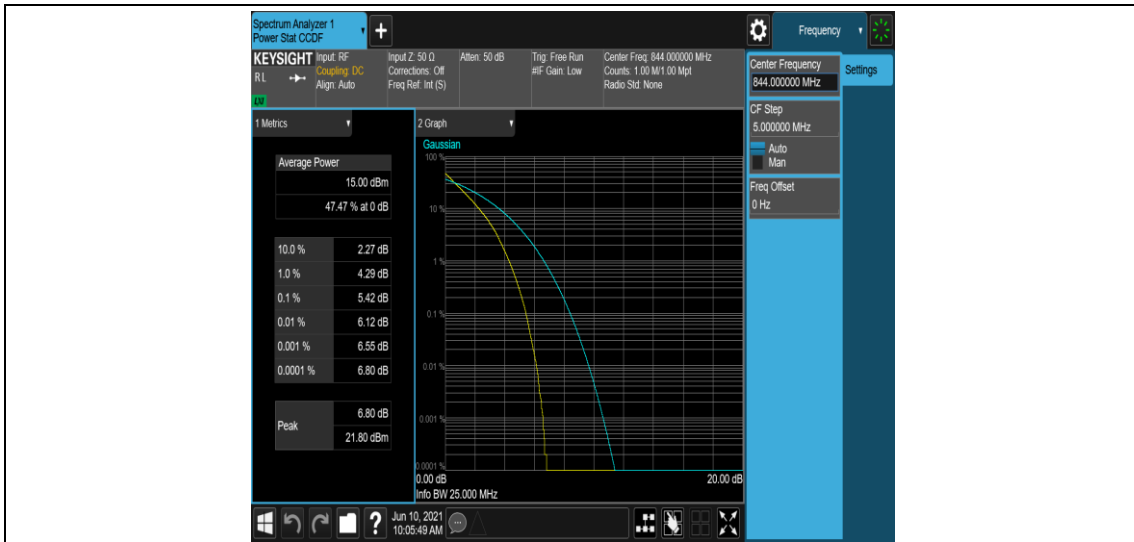

Band5-10MHz-QPSK-20600-50RB#0