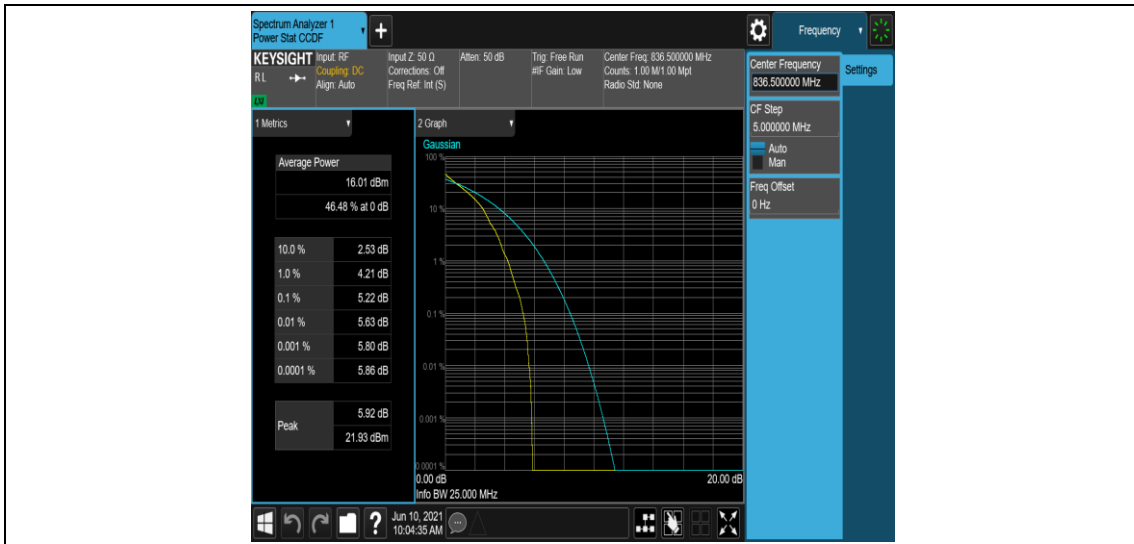

**Band5-5MHz-16QAM-20525-1RB#0**

**Band5-5MHz-16QAM-20525-25RB#0**

**Band5-5MHz-16QAM-20625-1RB#0**

**Band5-5MHz-16QAM-20625-25RB#0**

Band5-10MHz-QPSK-20450-1RB#0

Band5-10MHz-QPSK-20450-50RB#0

Band5-10MHz-QPSK-20525-1RB#0