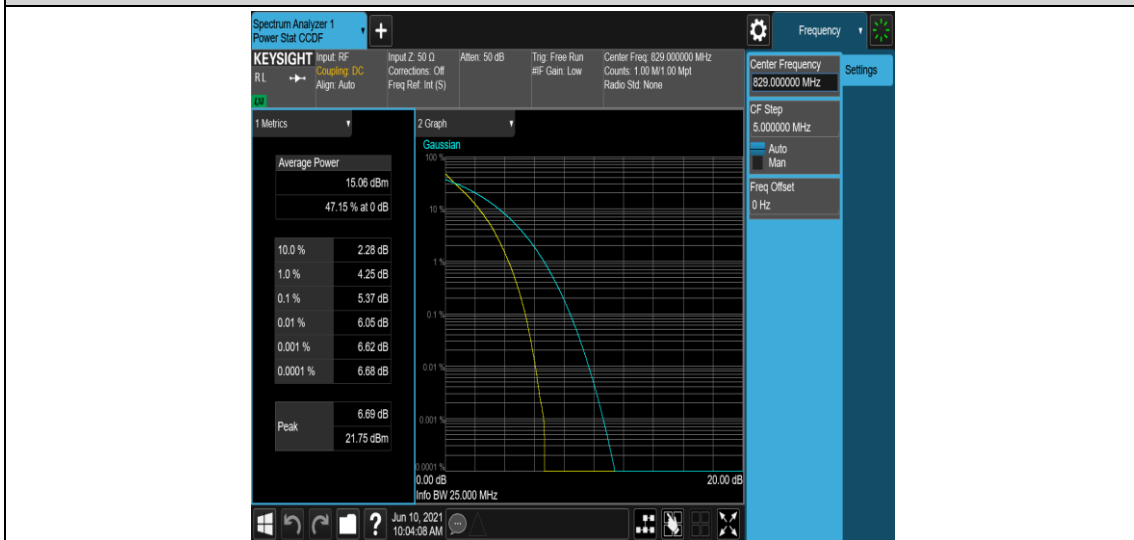

**Band5-5MHz-16QAM-20525-1RB#0**

**Band5-5MHz-16QAM-20525-25RB#0**

**Band5-5MHz-16QAM-20625-1RB#0**

**Band5-5MHz-16QAM-20625-25RB#0**

Band5-10MHz-QPSK-20450-1RB#0

Band5-10MHz-QPSK-20450-50RB#0

Band5-10MHz-QPSK-20525-1RB#0