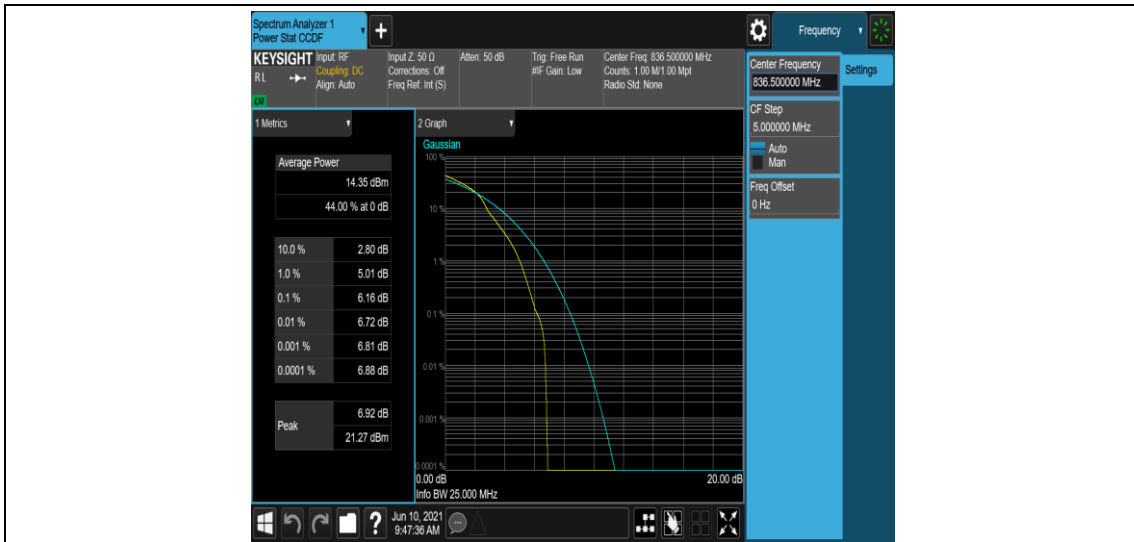

Band5-5MHz-16QAM-20525-1RB#0