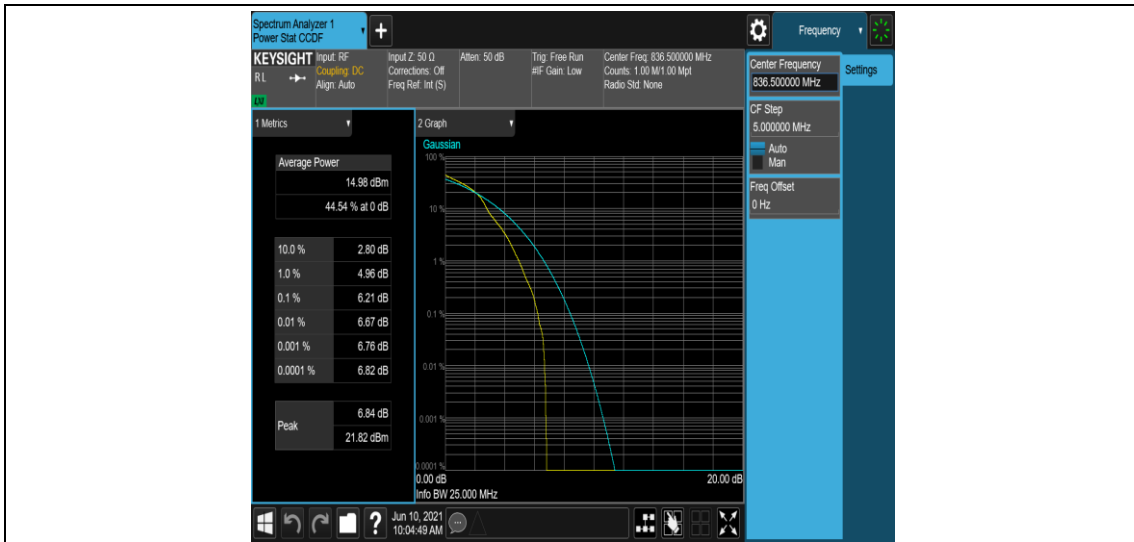

Band5-10MHz-QPSK-20525-50RB#0

Band5-10MHz-QPSK-20600-1RB#0

Band5-10MHz-QPSK-20600-50RB#0

Band5-10MHz-16QAM-20450-1RB#0

Band5-10MHz-16QAM-20450-50RB#0

Band5-10MHz-16QAM-20525-1RB#0

Band5-10MHz-16QAM-20525-50RB#0