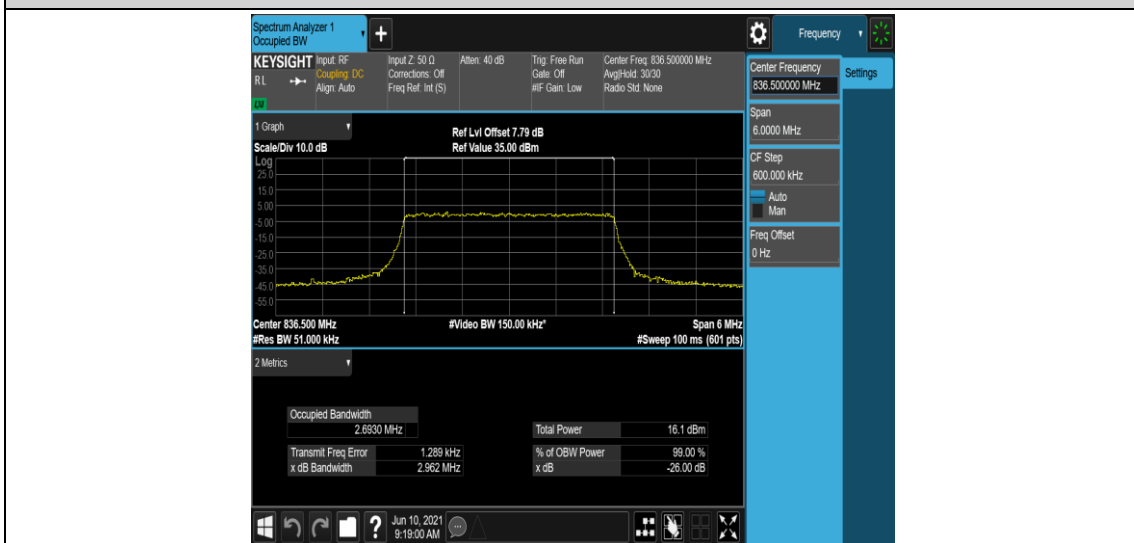

Band5-3MHz-16QAM-20525-15RB#0

Band5-3MHz-16QAM-20635-15RB#0