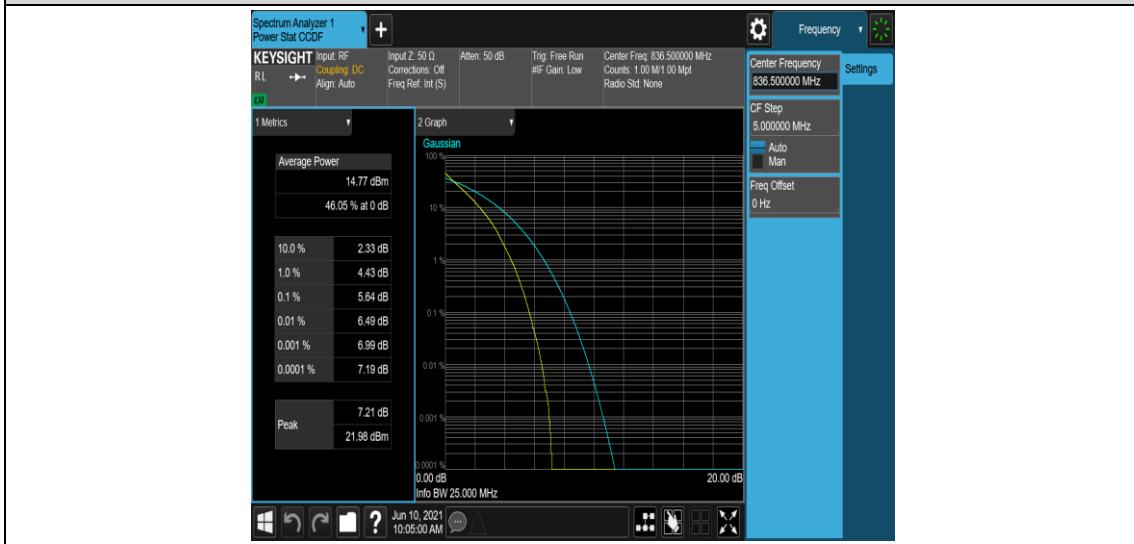

Band5-10MHz-QPSK-20525-50RB#0