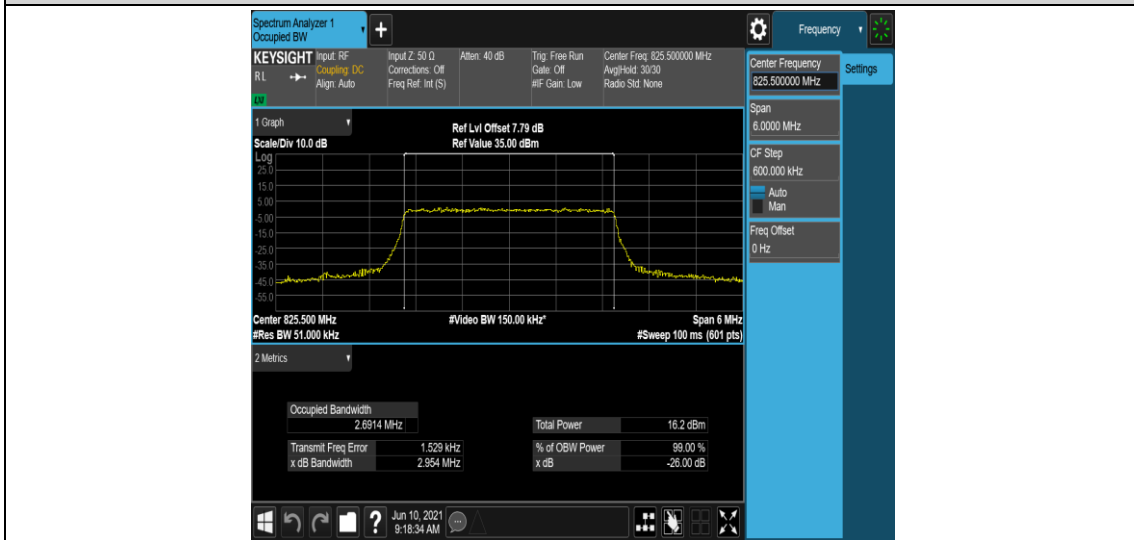

### Test Graphs

Band5-1.4MHz-16QAM-20407-6RB#0

Band5-1.4MHz-16QAM-20525-6RB#0

Band5-1.4MHz-16QAM-20643-6RB#0

Band5-3MHz-QPSK-20415-15RB#0

Band5-3MHz-QPSK-20525-15RB#0

Band5-3MHz-QPSK-20635-15RB#0

**Band5-3MHz-16QAM-20415-15RB#0**