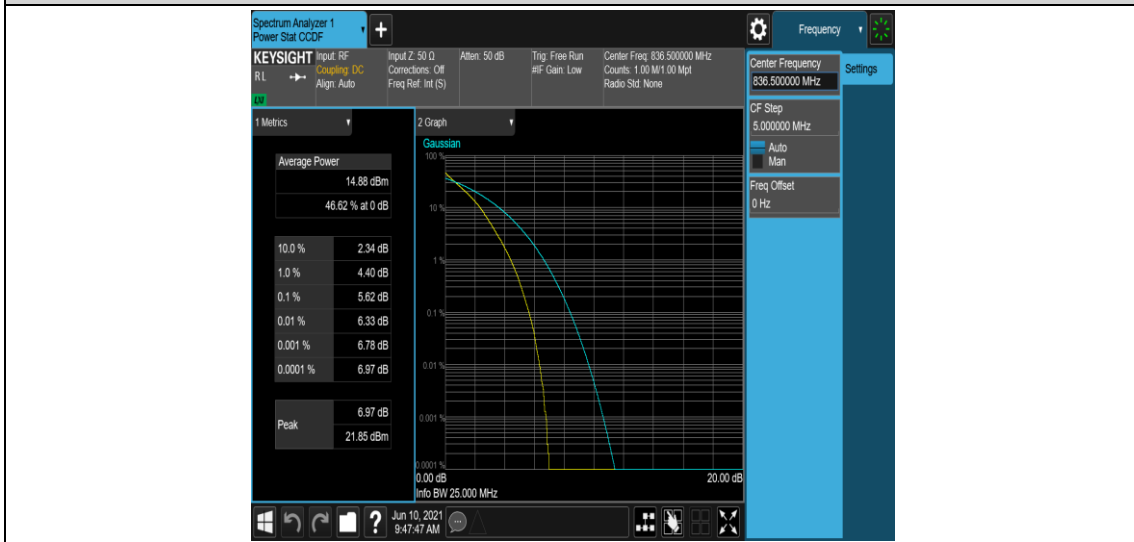

Band5-5MHz-QPSK-20425-1RB#0

Band5-5MHz-QPSK-20425-25RB#0

Band5-5MHz-QPSK-20525-1RB#0

Band5-5MHz-QPSK-20525-25RB#0

Band5-5MHz-QPSK-20625-1RB#0

Band5-5MHz-QPSK-20625-25RB#0

**Band5-5MHz-16QAM-20425-1RB#0**

**Band5-5MHz-16QAM-20425-25RB#0**