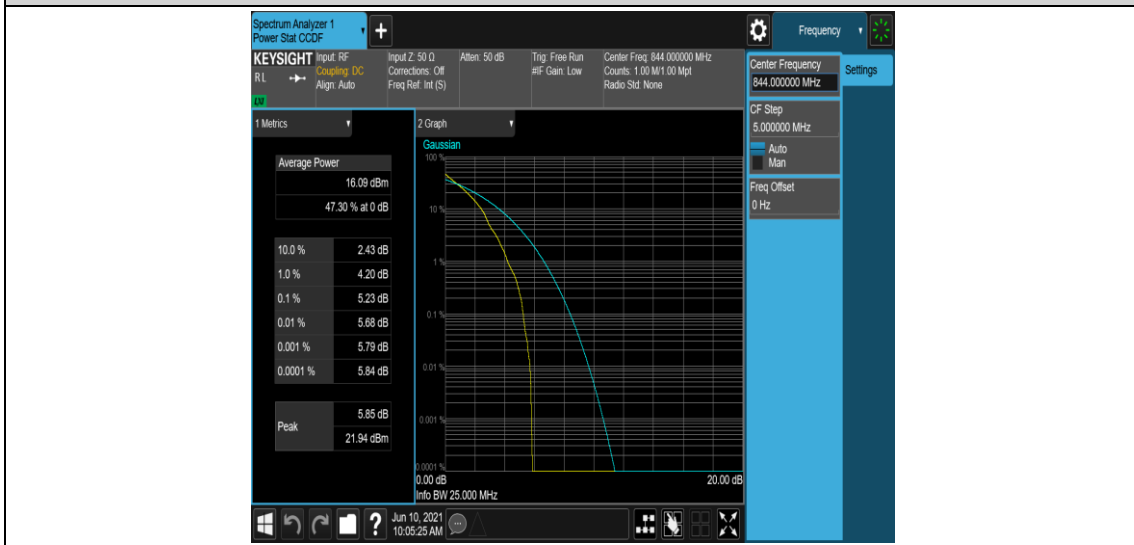

Band5-10MHz-QPSK-20600-1RB#0