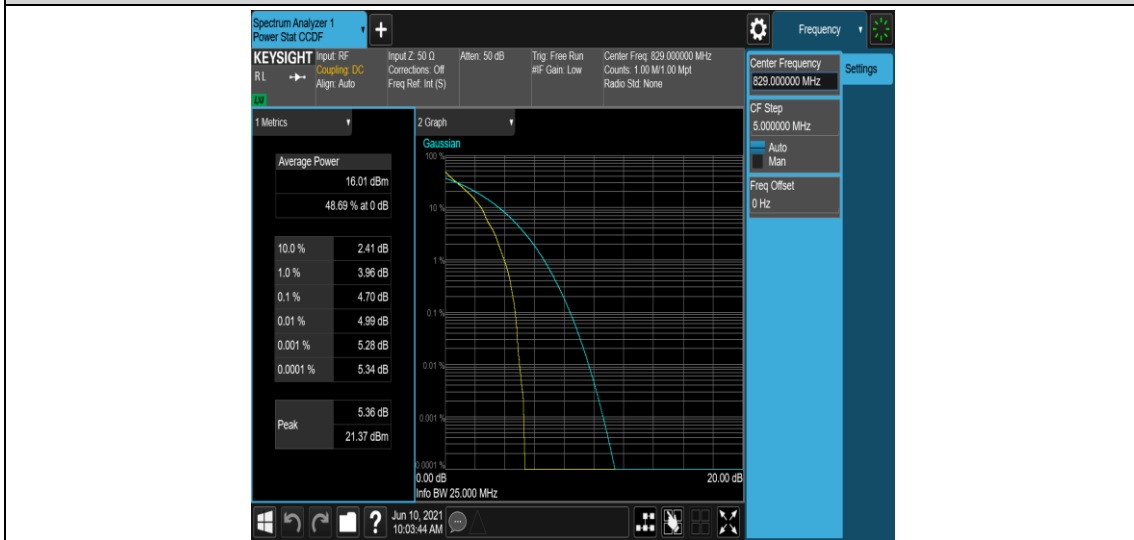

**Band5-5MHz-16QAM-20525-1RB#0**

**Band5-5MHz-16QAM-20525-25RB#0**

**Band5-5MHz-16QAM-20625-1RB#0**

**Band5-5MHz-16QAM-20625-25RB#0**

Band5-10MHz-QPSK-20450-1RB#0

Band5-10MHz-QPSK-20450-50RB#0

Band5-10MHz-QPSK-20525-1RB#0