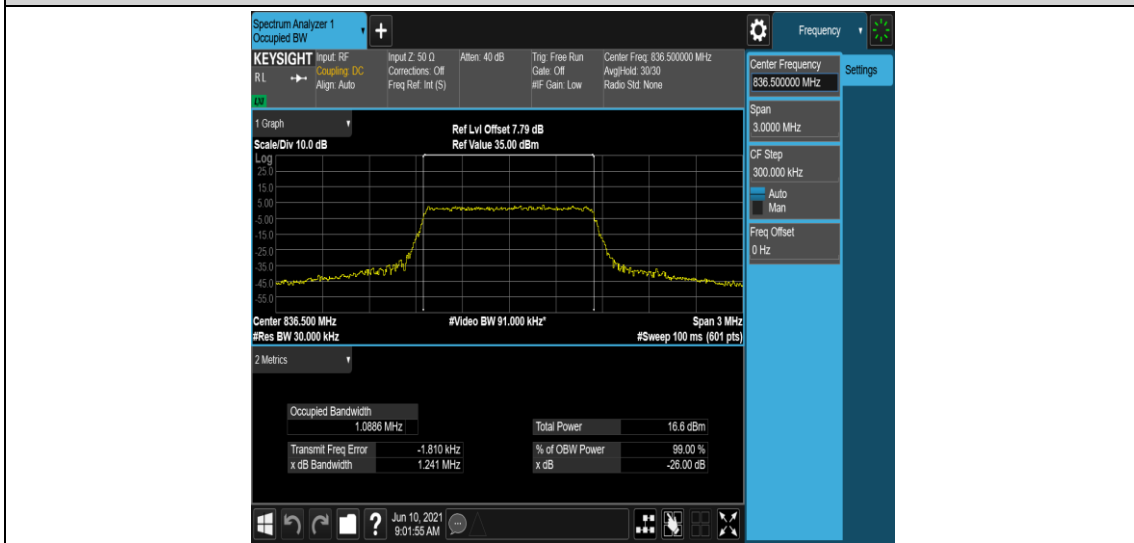

### Test Graphs

Band5-1.4MHz-16QAM-20407-6RB#0

Band5-1.4MHz-16QAM-20525-6RB#0

Band5-1.4MHz-16QAM-20643-6RB#0

Band5-3MHz-QPSK-20415-15RB#0

Band5-3MHz-QPSK-20525-15RB#0

Band5-3MHz-QPSK-20635-15RB#0

**Band5-3MHz-16QAM-20415-15RB#0**