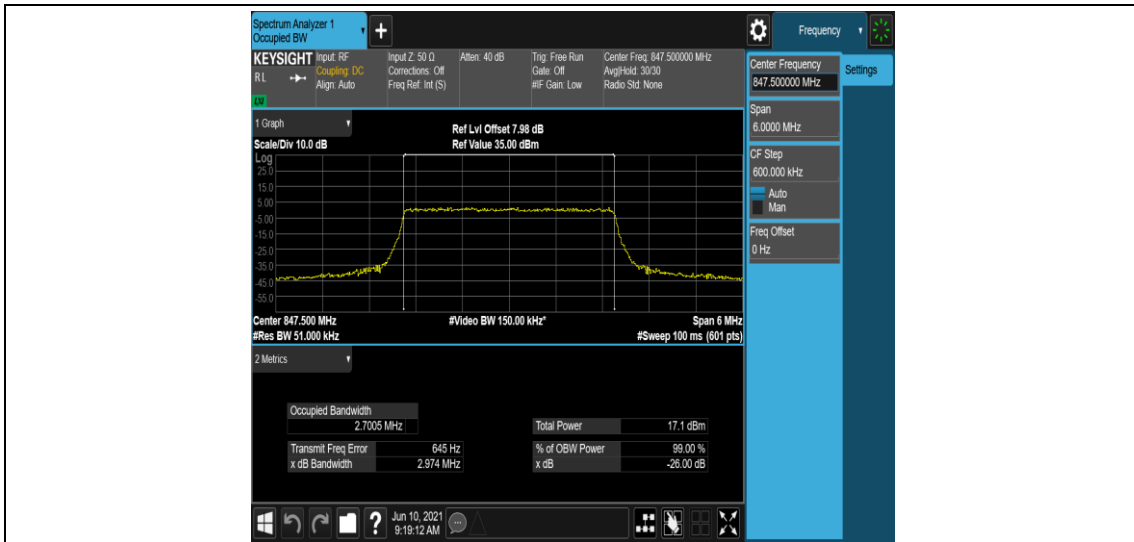

### Test Graphs

Band5-1.4MHz-16QAM-20407-6RB#0

Band5-1.4MHz-16QAM-20525-6RB#0

Band5-1.4MHz-16QAM-20643-6RB#0

Band5-3MHz-QPSK-20415-15RB#0

Band5-3MHz-QPSK-20525-15RB#0

Band5-3MHz-QPSK-20635-15RB#0

**Band5-3MHz-16QAM-20415-15RB#0**