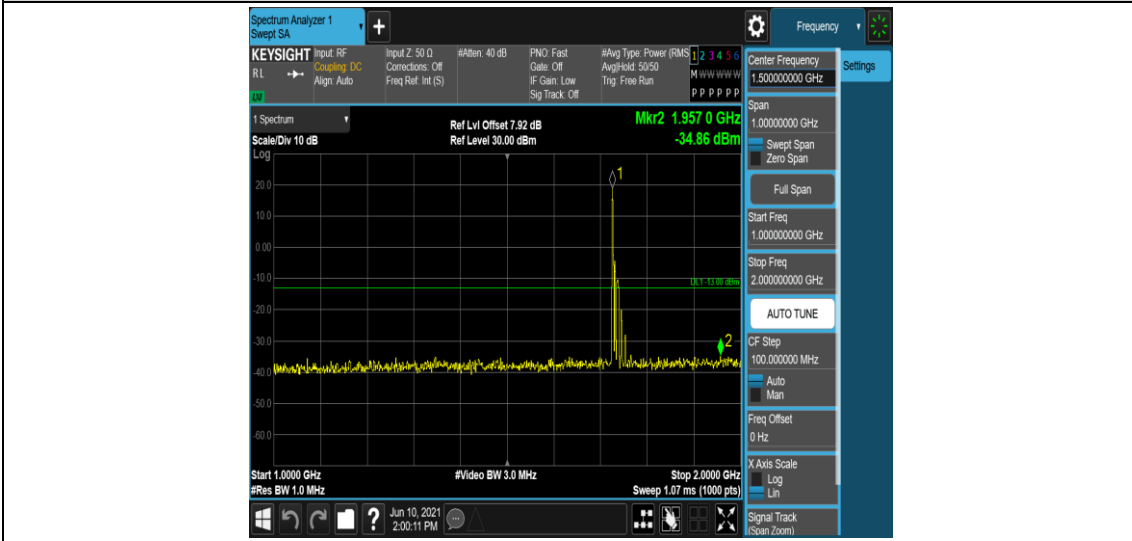

Band4-15MHz-QPSK-20025-1RB#0-Range3:30~1000MHz

Band4-15MHz-QPSK-20025-1RB#0-Range4:1000~2000MHz

Band4-15MHz-QPSK-20025-1RB#0-Range5:2000~20000MHz

Band4-15MHz-QPSK-20175-1RB#0-Range1:0.009~0.15MHz

Band4-15MHz-QPSK-20175-1RB#0-Range2:0.15~30MHz

Band4-15MHz-QPSK-20175-1RB#0-Range3:30~1000MHz

Band4-15MHz-QPSK-20175-1RB#0-Range4:1000~2000MHz

Band4-15MHz-QPSK-20175-1RB#0-Range5:2000~20000MHz

Band4-15MHz-QPSK-20325-1RB#0-Range1:0.009~0.15MHz

Band4-15MHz-QPSK-20325-1RB#0-Range2:0.15~30MHz