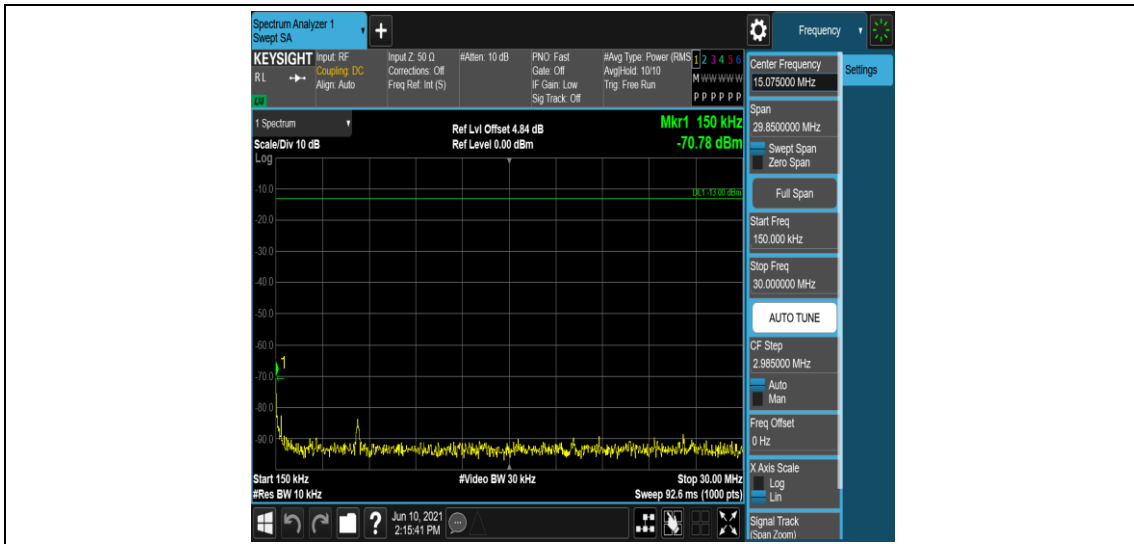

Band4-15MHz-16QAM-20175-1RB#0-Range3:30~1000MHz

Band4-15MHz-16QAM-20175-1RB#0-Range4:1000~2000MHz

Band4-15MHz-16QAM-20175-1RB#0-Range5:2000~20000MHz

Band4-15MHz-16QAM-20325-1RB#0-Range1:0.009~0.15MHz

Band4-15MHz-16QAM-20325-1RB#0-Range2:0.15~30MHz

Band4-15MHz-16QAM-20325-1RB#0-Range3:30~1000MHz

Band4-15MHz-16QAM-20325-1RB#0-Range4:1000~2000MHz

Band4-15MHz-16QAM-20325-1RB#0-Range5:2000~20000MHz

Band4-20MHz-QPSK-20050-1RB#0-Range1:0.009~0.15MHz

Band4-20MHz-QPSK-20050-1RB#0-Range2:0.15~30MHz

Band4-20MHz-QPSK-20050-1RB#0-Range3:30~1000MHz

Band4-20MHz-QPSK-20050-1RB#0-Range4:1000~2000MHz

Band4-20MHz-QPSK-20050-1RB#0-Range5:2000~20000MHz

Band4-20MHz-QPSK-20175-1RB#0-Range1:0.009~0.15MHz

Band4-20MHz-QPSK-20175-1RB#0-Range2:0.15~30MHz