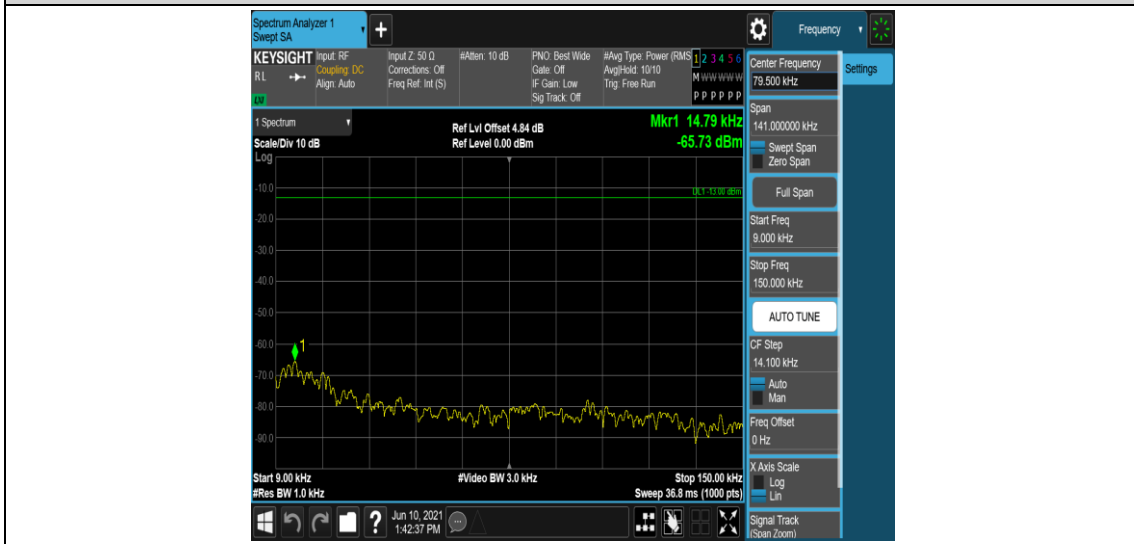

Band4-10MHz-16QAM-20000-1RB#0-Range3:30~1000MHz

Band4-10MHz-16QAM-20000-1RB#0-Range4:1000~2000MHz

Band4-10MHz-16QAM-20000-1RB#0-Range5:2000~20000MHz

Band4-10MHz-16QAM-20175-1RB#0-Range1:0.009~0.15MHz

Band4-10MHz-16QAM-20175-1RB#0-Range2:0.15~30MHz

Band4-10MHz-16QAM-20175-1RB#0-Range3:30~1000MHz

Band4-10MHz-16QAM-20175-1RB#0-Range4:1000~2000MHz

Band4-10MHz-16QAM-20175-1RB#0-Range5:2000~20000MHz

Band4-10MHz-16QAM-20350-1RB#0-Range1:0.009~0.15MHz

Band4-10MHz-16QAM-20350-1RB#0-Range2:0.15~30MHz

Band4-10MHz-16QAM-20350-1RB#0-Range3:30~1000MHz

Band4-10MHz-16QAM-20350-1RB#0-Range4:1000~2000MHz

Band4-10MHz-16QAM-20350-1RB#0-Range5:2000~20000MHz

Band4-15MHz-QPSK-20025-1RB#0-Range1:0.009~0.15MHz

Band4-15MHz-QPSK-20025-1RB#0-Range2:0.15~30MHz