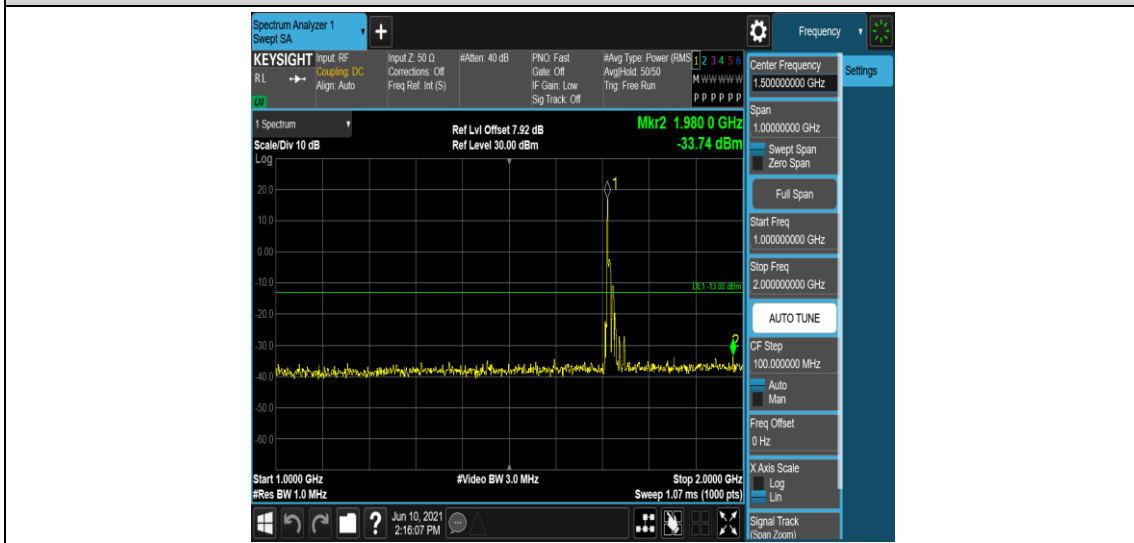

Band4-15MHz-16QAM-20175-1RB#0-Range3:30~1000MHz

Band4-15MHz-16QAM-20175-1RB#0-Range4:1000~2000MHz

Band4-15MHz-16QAM-20175-1RB#0-Range5:2000~20000MHz

Band4-15MHz-16QAM-20325-1RB#0-Range1:0.009~0.15MHz

Band4-15MHz-16QAM-20325-1RB#0-Range2:0.15~30MHz

Band4-15MHz-16QAM-20325-1RB#0-Range3:30~1000MHz

Band4-15MHz-16QAM-20325-1RB#0-Range4:1000~2000MHz

Band4-15MHz-16QAM-20325-1RB#0-Range5:2000~20000MHz

Band4-20MHz-QPSK-20050-1RB#0-Range1:0.009~0.15MHz

Band4-20MHz-QPSK-20050-1RB#0-Range2:0.15~30MHz

Band4-20MHz-QPSK-20050-1RB#0-Range3:30~1000MHz

Band4-20MHz-QPSK-20050-1RB#0-Range4:1000~2000MHz

Band4-20MHz-QPSK-20050-1RB#0-Range5:2000~20000MHz

Band4-20MHz-QPSK-20175-1RB#0-Range1:0.009~0.15MHz

Band4-20MHz-QPSK-20175-1RB#0-Range2:0.15~30MHz