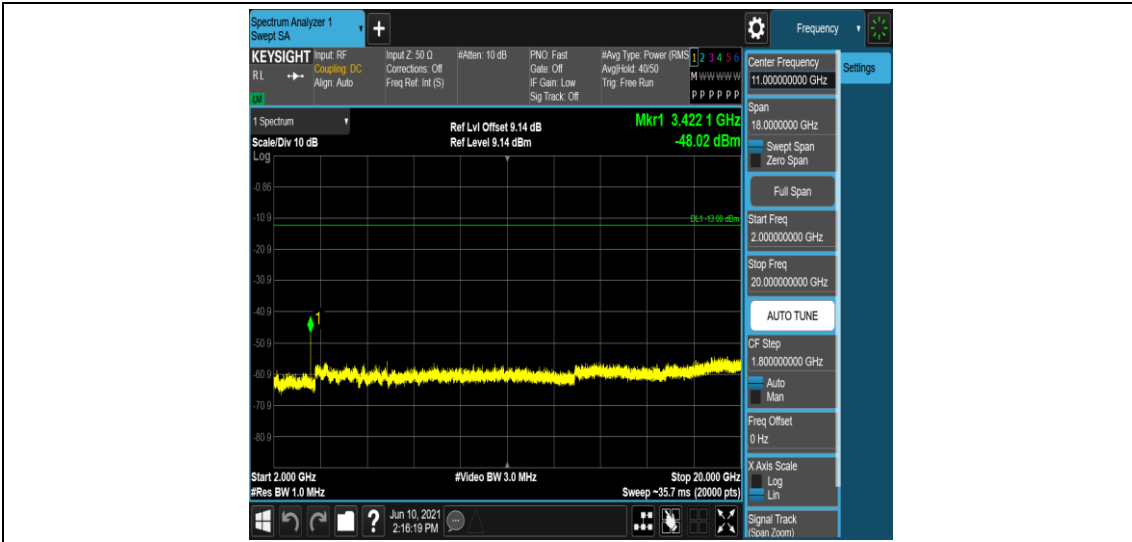

Band4-20MHz-QPSK-20050-1RB#0-Range3:30~1000MHz

Band4-20MHz-QPSK-20050-1RB#0-Range4:1000~2000MHz

Band4-20MHz-QPSK-20050-1RB#0-Range5:2000~20000MHz

Band4-20MHz-QPSK-20175-1RB#0-Range1:0.009~0.15MHz

Band4-20MHz-QPSK-20175-1RB#0-Range2:0.15~30MHz

Band4-20MHz-QPSK-20175-1RB#0-Range3:30~1000MHz

Band4-20MHz-QPSK-20175-1RB#0-Range4:1000~2000MHz

Band4-20MHz-QPSK-20175-1RB#0-Range5:2000~20000MHz

Band4-20MHz-QPSK-20300-1RB#0-Range1:0.009~0.15MHz

Band4-20MHz-QPSK-20300-1RB#0-Range2:0.15~30MHz