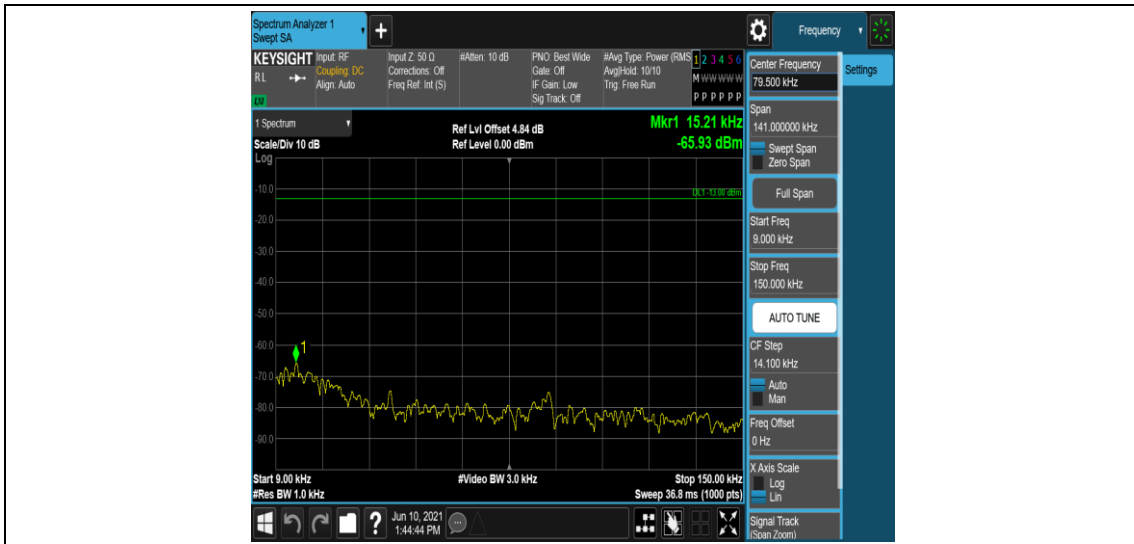

Band4-10MHz-16QAM-20000-1RB#0-Range3:30~1000MHz

Band4-10MHz-16QAM-20000-1RB#0-Range4:1000~2000MHz

Band4-10MHz-16QAM-20000-1RB#0-Range5:2000~20000MHz

Band4-10MHz-16QAM-20175-1RB#0-Range1:0.009~0.15MHz

Band4-10MHz-16QAM-20175-1RB#0-Range2:0.15~30MHz

Band4-10MHz-16QAM-20175-1RB#0-Range3:30~1000MHz

Band4-10MHz-16QAM-20175-1RB#0-Range4:1000~2000MHz

Band4-10MHz-16QAM-20175-1RB#0-Range5:2000~20000MHz

Band4-10MHz-16QAM-20350-1RB#0-Range1:0.009~0.15MHz

Band4-10MHz-16QAM-20350-1RB#0-Range2:0.15~30MHz

Band4-10MHz-16QAM-20350-1RB#0-Range3:30~1000MHz

Band4-10MHz-16QAM-20350-1RB#0-Range4:1000~2000MHz

Band4-10MHz-16QAM-20350-1RB#0-Range5:2000~20000MHz

Band4-15MHz-QPSK-20025-1RB#0-Range1:0.009~0.15MHz

Band4-15MHz-QPSK-20025-1RB#0-Range2:0.15~30MHz

Band4-15MHz-QPSK-20025-1RB#0-Range3:30~1000MHz

Band4-15MHz-QPSK-20025-1RB#0-Range4:1000~2000MHz

Band4-15MHz-QPSK-20025-1RB#0-Range5:2000~20000MHz

Band4-15MHz-QPSK-20175-1RB#0-Range1:0.009~0.15MHz

Band4-15MHz-QPSK-20175-1RB#0-Range2:0.15~30MHz