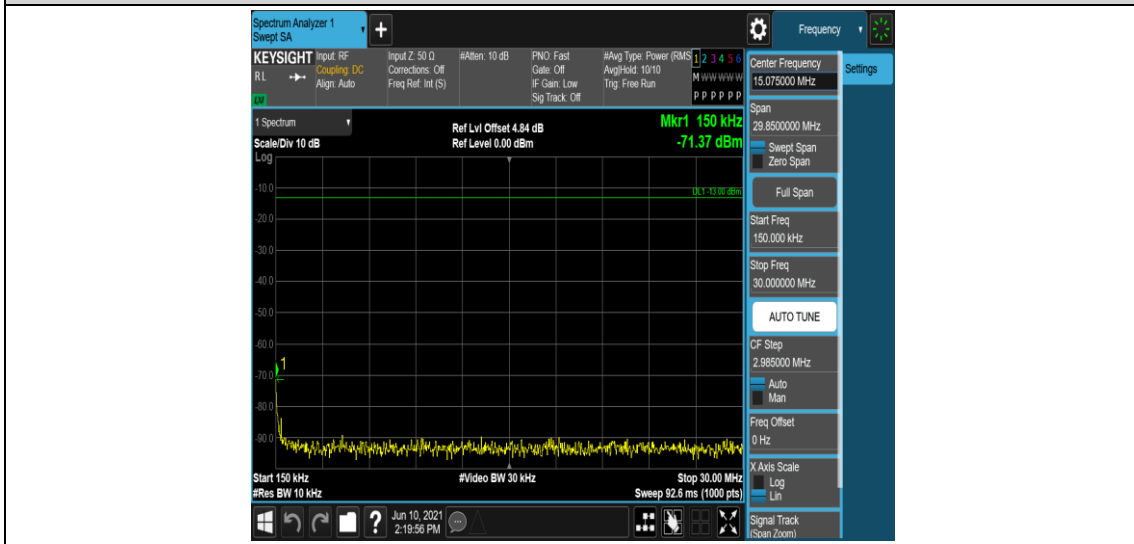

Band4-20MHz-QPSK-20050-1RB#0-Range3:30~1000MHz

Band4-20MHz-QPSK-20050-1RB#0-Range4:1000~2000MHz

Band4-20MHz-QPSK-20050-1RB#0-Range5:2000~20000MHz

Band4-20MHz-QPSK-20175-1RB#0-Range1:0.009~0.15MHz

Band4-20MHz-QPSK-20175-1RB#0-Range2:0.15~30MHz

Band4-20MHz-QPSK-20175-1RB#0-Range3:30~1000MHz

Band4-20MHz-QPSK-20175-1RB#0-Range4:1000~2000MHz

Band4-20MHz-QPSK-20175-1RB#0-Range5:2000~20000MHz

Band4-20MHz-QPSK-20300-1RB#0-Range1:0.009~0.15MHz

Band4-20MHz-QPSK-20300-1RB#0-Range2:0.15~30MHz

Band4-20MHz-QPSK-20300-1RB#0-Range3:30~100MHz

Band4-20MHz-QPSK-20300-1RB#0-Range4:1000~2000MHz