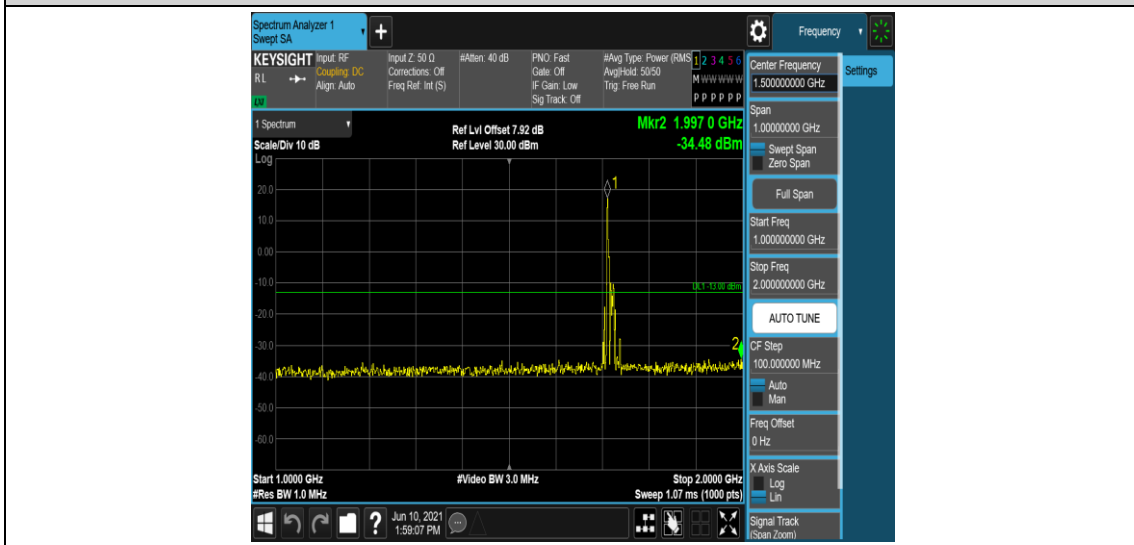

Band4-15MHz-16QAM-2025-1RB#0-Range4:1000~2000MHz

Band4-15MHz-16QAM-2025-1RB#0-Range5:2000~20000MHz