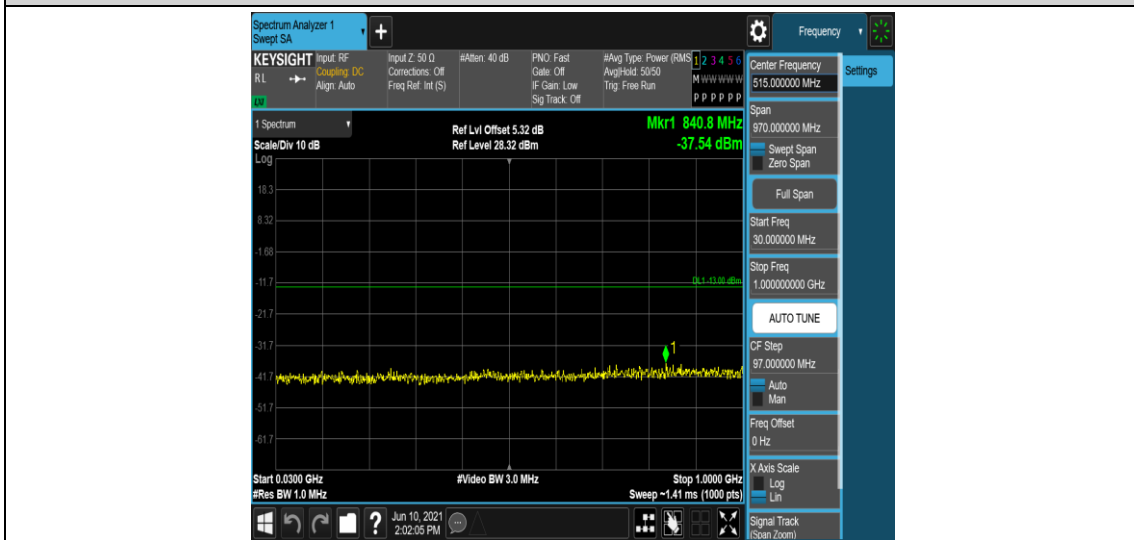

Band4-15MHz-QPSK-20175-1RB#0-Range3:30~1000MHz

Band4-15MHz-QPSK-20175-1RB#0-Range4:1000~2000MHz

Band4-15MHz-QPSK-20175-1RB#0-Range5:2000~20000MHz

Band4-15MHz-QPSK-20325-1RB#0-Range1:0.009~0.15MHz

Band4-15MHz-QPSK-20325-1RB#0-Range2:0.15~30MHz

Band4-15MHz-QPSK-20325-1RB#0-Range3:30~1000MHz

Band4-15MHz-QPSK-20325-1RB#0-Range4:1000~2000MHz

Band4-15MHz-QPSK-20325-1RB#0-Range5:2000~20000MHz

Band4-15MHz-16QAM-20025-1RB#0-Range1:0.009~0.15MHz

Band4-15MHz-16QAM-20025-1RB#0-Range2:0.15~30MHz