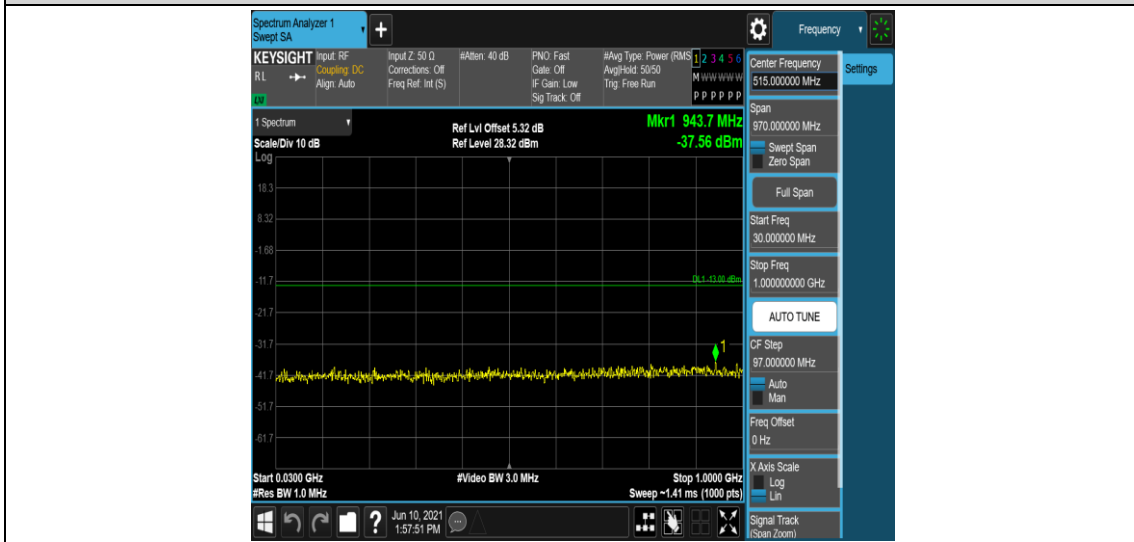

Band4-10MHz-16QAM-20350-1RB#0-Range3:30~1000MHz

Band4-10MHz-16QAM-20350-1RB#0-Range4:1000~2000MHz

Band4-10MHz-16QAM-20350-1RB#0-Range5:2000~20000MHz

Band4-15MHz-QPSK-20025-1RB#0-Range1:0.009~0.15MHz

Band4-15MHz-QPSK-20025-1RB#0-Range2:0.15~30MHz

Band4-15MHz-QPSK-20025-1RB#0-Range3:30~1000MHz

Band4-15MHz-QPSK-20025-1RB#0-Range4:1000~2000MHz

Band4-15MHz-QPSK-20025-1RB#0-Range5:2000~20000MHz

Band4-15MHz-QPSK-20175-1RB#0-Range1:0.009~0.15MHz

Band4-15MHz-QPSK-20175-1RB#0-Range2:0.15~30MHz