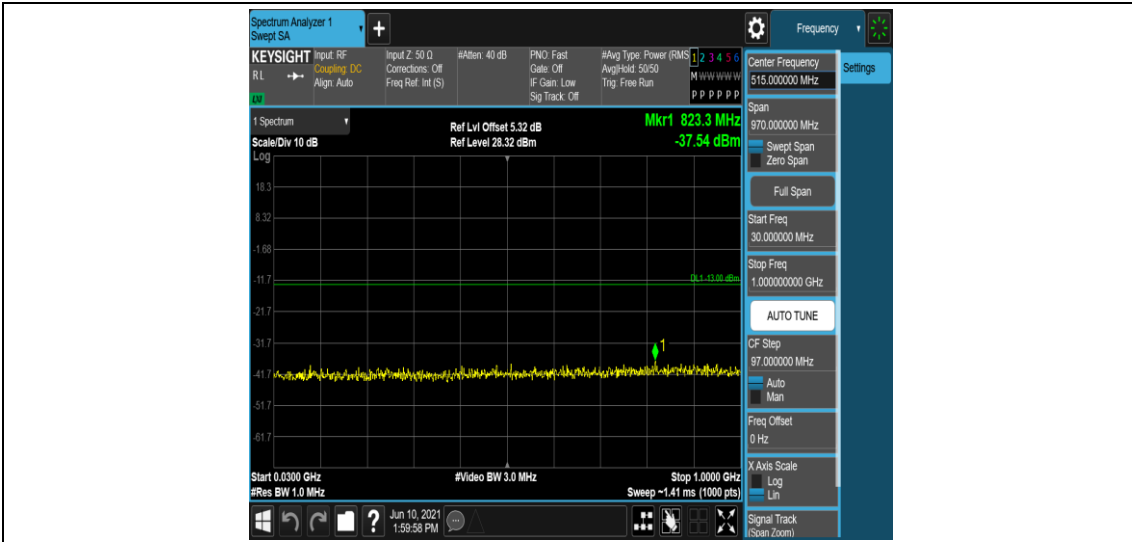

Band4-15MHz-QPSK-20025-1RB#0-Range3:30~1000MHz

Band4-15MHz-QPSK-20025-1RB#0-Range4:1000~2000MHz

Band4-15MHz-QPSK-20025-1RB#0-Range5:2000~20000MHz

Band4-15MHz-QPSK-20175-1RB#0-Range1:0.009~0.15MHz

Band4-15MHz-QPSK-20175-1RB#0-Range2:0.15~30MHz

Band4-15MHz-QPSK-20175-1RB#0-Range3:30~1000MHz

Band4-15MHz-QPSK-20175-1RB#0-Range4:1000~2000MHz

Band4-15MHz-QPSK-20175-1RB#0-Range5:2000~20000MHz

Band4-15MHz-QPSK-20325-1RB#0-Range1:0.009~0.15MHz

Band4-15MHz-QPSK-20325-1RB#0-Range2:0.15~30MHz