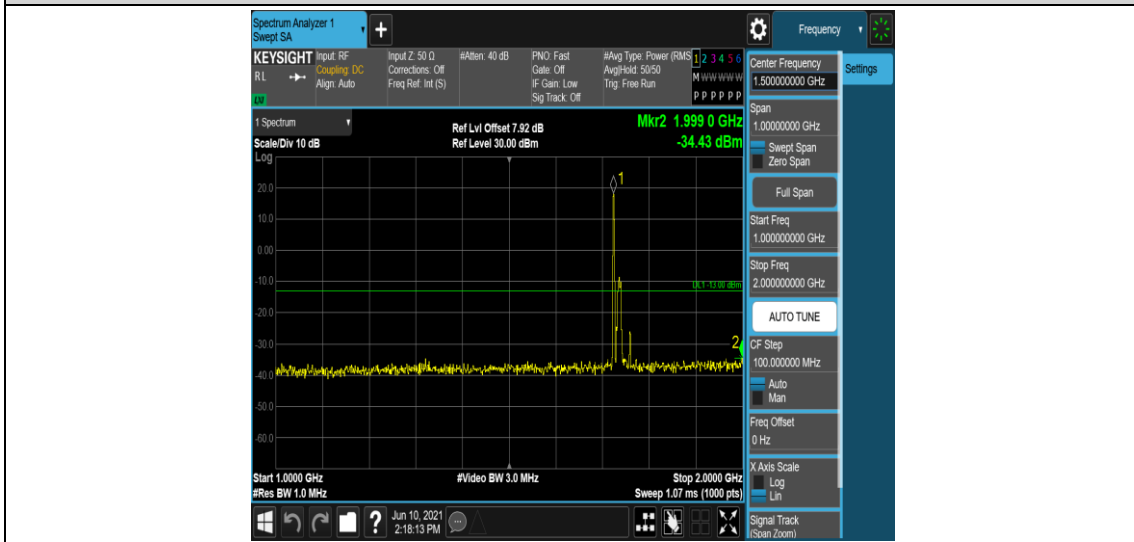

Band4-20MHz-QPSK-20050-1RB#0-Range3:30~1000MHz

Band4-20MHz-QPSK-20050-1RB#0-Range4:1000~2000MHz

Band4-20MHz-QPSK-20050-1RB#0-Range5:2000~20000MHz

Band4-20MHz-QPSK-20175-1RB#0-Range1:0.009~0.15MHz

Band4-20MHz-QPSK-20175-1RB#0-Range2:0.15~30MHz

Band4-20MHz-QPSK-20175-1RB#0-Range3:30~1000MHz

Band4-20MHz-QPSK-20175-1RB#0-Range4:1000~2000MHz

Band4-20MHz-QPSK-20175-1RB#0-Range5:2000~20000MHz

Band4-20MHz-QPSK-20300-1RB#0-Range1:0.009~0.15MHz

Band4-20MHz-QPSK-20300-1RB#0-Range2:0.15~30MHz