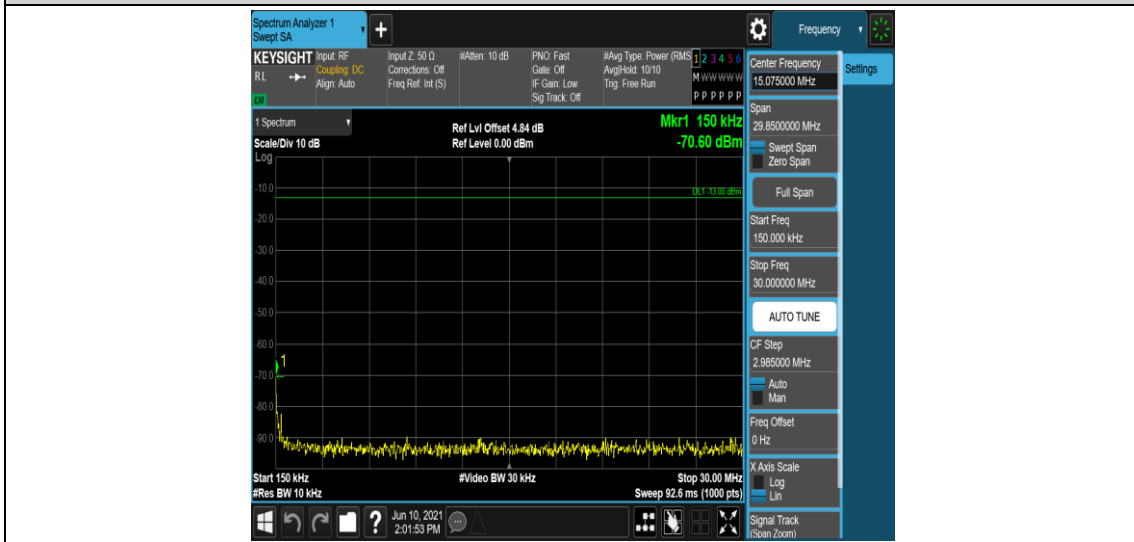

Band4-15MHz-QPSK-20025-1RB#0-Range3:30~1000MHz

Band4-15MHz-QPSK-20025-1RB#0-Range4:1000~2000MHz

Band4-15MHz-QPSK-20025-1RB#0-Range5:2000~20000MHz

Band4-15MHz-QPSK-20175-1RB#0-Range1:0.009~0.15MHz

Band4-15MHz-QPSK-20175-1RB#0-Range2:0.15~30MHz

Band4-15MHz-QPSK-20175-1RB#0-Range3:30~1000MHz

Band4-15MHz-QPSK-20175-1RB#0-Range4:1000~2000MHz

Band4-15MHz-QPSK-20175-1RB#0-Range5:2000~20000MHz

Band4-15MHz-QPSK-20325-1RB#0-Range1:0.009~0.15MHz

Band4-15MHz-QPSK-20325-1RB#0-Range2:0.15~30MHz

Band4-15MHz-QPSK-20325-1RB#0-Range3:30~1000MHz

Band4-15MHz-QPSK-20325-1RB#0-Range4:1000~2000MHz

Band4-15MHz-QPSK-20325-1RB#0-Range5:2000~20000MHz

Band4-15MHz-16QAM-20025-1RB#0-Range1:0.009~0.15MHz

Band4-15MHz-16QAM-20025-1RB#0-Range2:0.15~30MHz