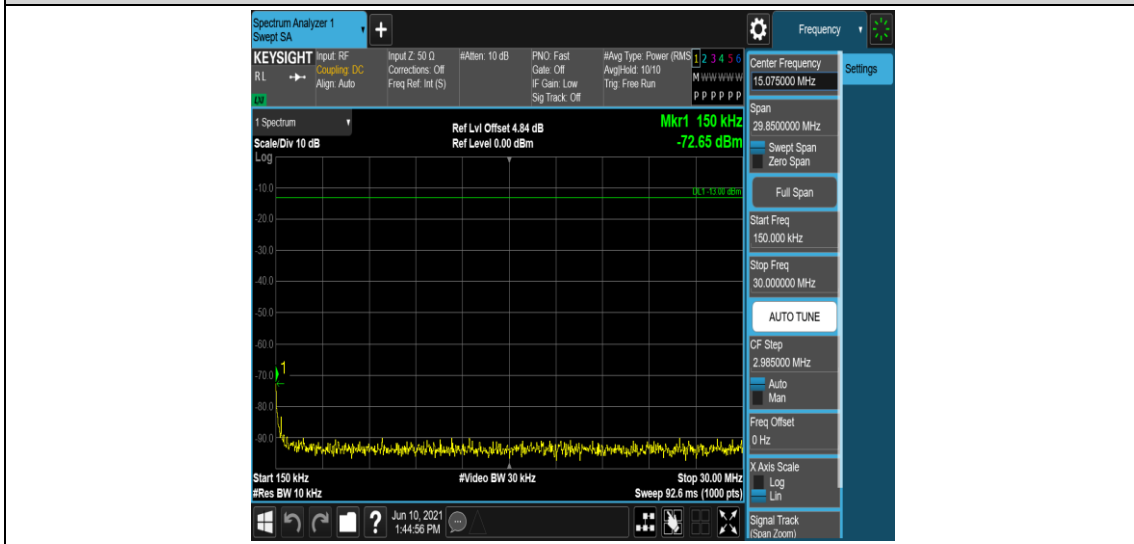

Band4-10MHz-16QAM-20000-1RB#0-Range3:30~1000MHz

Band4-10MHz-16QAM-20000-1RB#0-Range4:1000~2000MHz

Band4-10MHz-16QAM-20000-1RB#0-Range5:2000~20000MHz

Band4-10MHz-16QAM-20175-1RB#0-Range1:0.009~0.15MHz

Band4-10MHz-16QAM-20175-1RB#0-Range2:0.15~30MHz

Band4-10MHz-16QAM-20175-1RB#0-Range3:30~1000MHz

Band4-10MHz-16QAM-20175-1RB#0-Range4:1000~2000MHz

Band4-10MHz-16QAM-20175-1RB#0-Range5:2000~20000MHz

Band4-10MHz-16QAM-20350-1RB#0-Range1:0.009~0.15MHz

Band4-10MHz-16QAM-20350-1RB#0-Range2:0.15~30MHz

Band4-10MHz-16QAM-20350-1RB#0-Range3:30~1000MHz

Band4-10MHz-16QAM-20350-1RB#0-Range4:1000~2000MHz

Band4-10MHz-16QAM-20350-1RB#0-Range5:2000~20000MHz

Band4-15MHz-QPSK-20025-1RB#0-Range1:0.009~0.15MHz

Band4-15MHz-QPSK-20025-1RB#0-Range2:0.15~30MHz