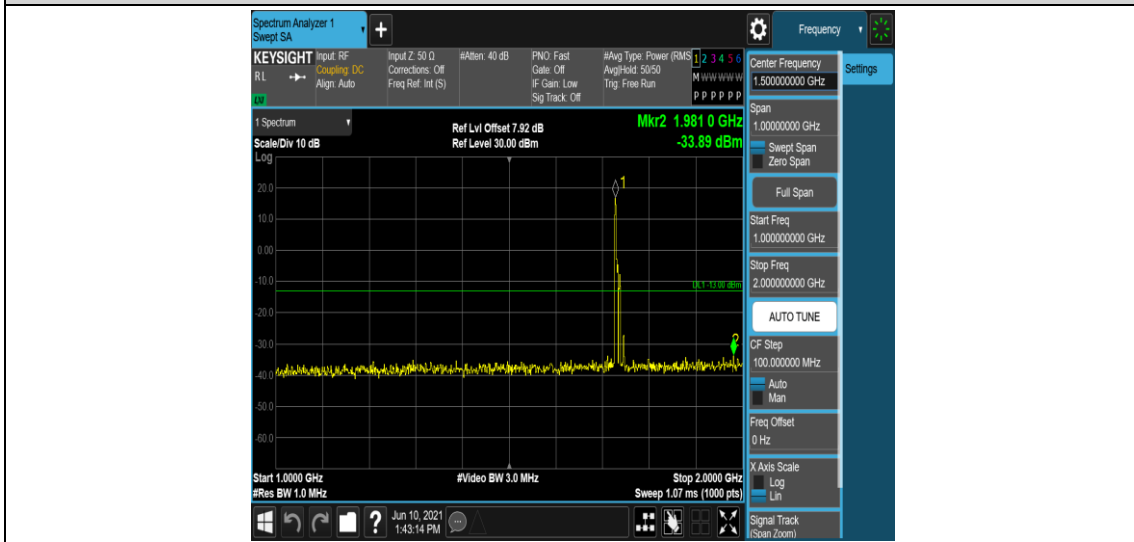

Band4-10MHz-16QAM-20000-1RB#0-Range3:30~1000MHz

Band4-10MHz-16QAM-20000-1RB#0-Range4:1000~2000MHz

Band4-10MHz-16QAM-20000-1RB#0-Range5:2000~20000MHz

Band4-10MHz-16QAM-20175-1RB#0-Range1:0.009~0.15MHz

Band4-10MHz-16QAM-20175-1RB#0-Range2:0.15~30MHz

Band4-10MHz-16QAM-20175-1RB#0-Range3:30~1000MHz

Band4-10MHz-16QAM-20175-1RB#0-Range4:1000~2000MHz

Band4-10MHz-16QAM-20175-1RB#0-Range5:2000~20000MHz

Band4-10MHz-16QAM-20350-1RB#0-Range1:0.009~0.15MHz

Band4-10MHz-16QAM-20350-1RB#0-Range2:0.15~30MHz