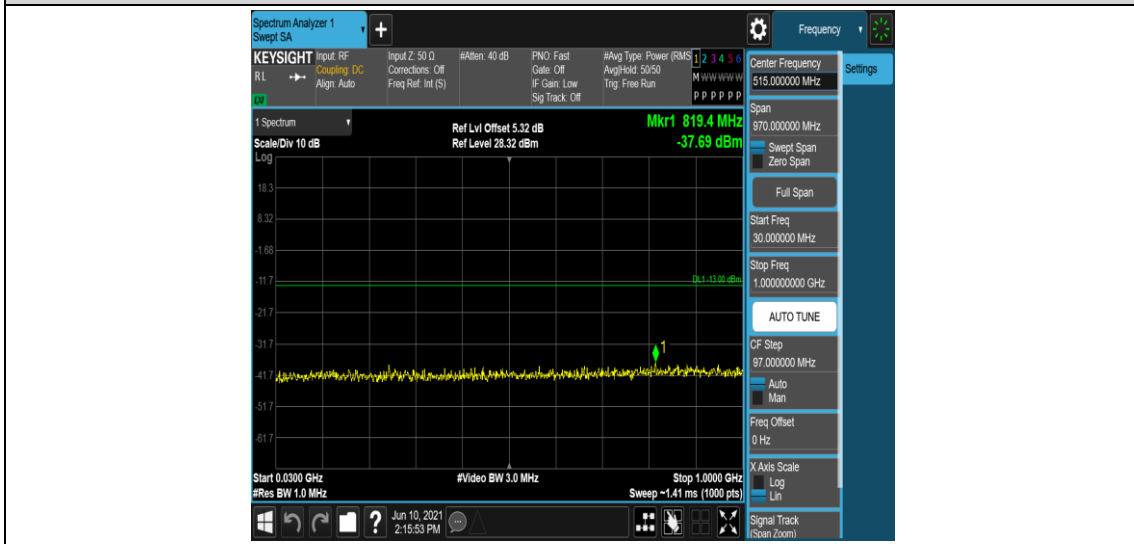

Band4-20MHz-QPSK-20050-1RB#0-Range3:30~1000MHz

Band4-20MHz-QPSK-20050-1RB#0-Range4:1000~2000MHz