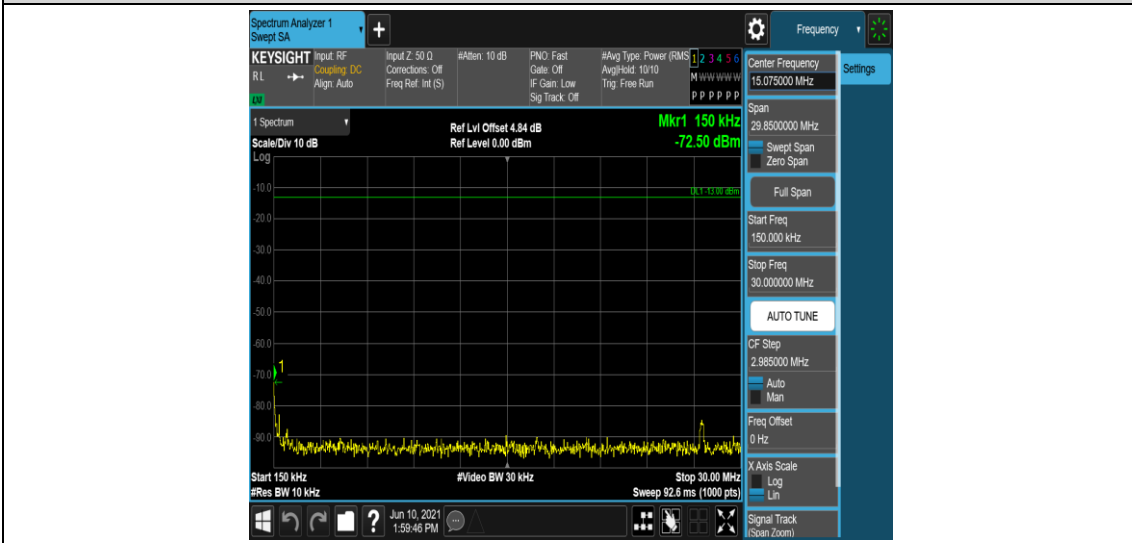

Band4-10MHz-16QAM-20350-1RB#0-Range3:30~1000MHz

Band4-10MHz-16QAM-20350-1RB#0-Range4:1000~2000MHz

Band4-10MHz-16QAM-20350-1RB#0-Range5:2000~20000MHz

Band4-15MHz-QPSK-20025-1RB#0-Range1:0.009~0.15MHz

Band4-15MHz-QPSK-20025-1RB#0-Range2:0.15~30MHz

Band4-15MHz-QPSK-20025-1RB#0-Range3:30~1000MHz

Band4-15MHz-QPSK-20025-1RB#0-Range4:1000~2000MHz

Band4-15MHz-QPSK-20025-1RB#0-Range5:2000~20000MHz

Band4-15MHz-QPSK-20175-1RB#0-Range1:0.009~0.15MHz

Band4-15MHz-QPSK-20175-1RB#0-Range2:0.15~30MHz

Band4-15MHz-QPSK-20175-1RB#0-Range3:30~1000MHz

Band4-15MHz-QPSK-20175-1RB#0-Range4:1000~2000MHz

Band4-15MHz-QPSK-20175-1RB#0-Range5:2000~20000MHz

Band4-15MHz-QPSK-20325-1RB#0-Range1:0.009~0.15MHz

Band4-15MHz-QPSK-20325-1RB#0-Range2:0.15~30MHz