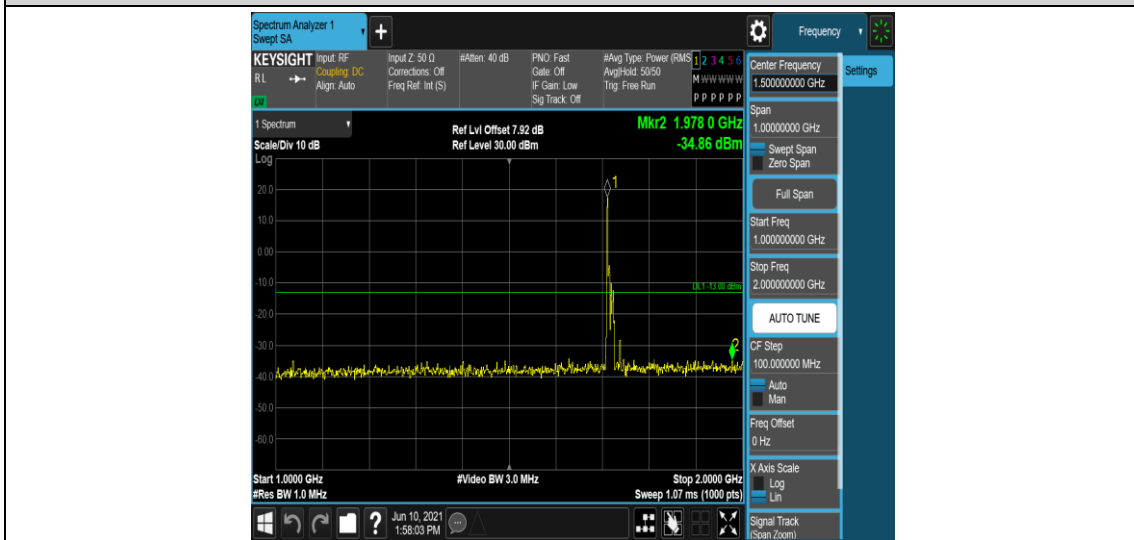

Band4-10MHz-16QAM-20175-1RB#0-Range3:30~1000MHz

Band4-10MHz-16QAM-20175-1RB#0-Range4:1000~2000MHz

Band4-10MHz-16QAM-20175-1RB#0-Range5:2000~20000MHz

Band4-10MHz-16QAM-20350-1RB#0-Range1:0.009~0.15MHz

Band4-10MHz-16QAM-20350-1RB#0-Range2:0.15~30MHz

Band4-10MHz-16QAM-20350-1RB#0-Range3:30~1000MHz

Band4-10MHz-16QAM-20350-1RB#0-Range4:1000~2000MHz

Band4-10MHz-16QAM-20350-1RB#0-Range5:2000~20000MHz

Band4-15MHz-QPSK-20025-1RB#0-Range1:0.009~0.15MHz

Band4-15MHz-QPSK-20025-1RB#0-Range2:0.15~30MHz

Band4-15MHz-QPSK-20025-1RB#0-Range3:30~1000MHz

Band4-15MHz-QPSK-20025-1RB#0-Range4:1000~2000MHz

Band4-15MHz-QPSK-20025-1RB#0-Range5:2000~20000MHz

Band4-15MHz-QPSK-20175-1RB#0-Range1:0.009~0.15MHz

Band4-15MHz-QPSK-20175-1RB#0-Range2:0.15~30MHz