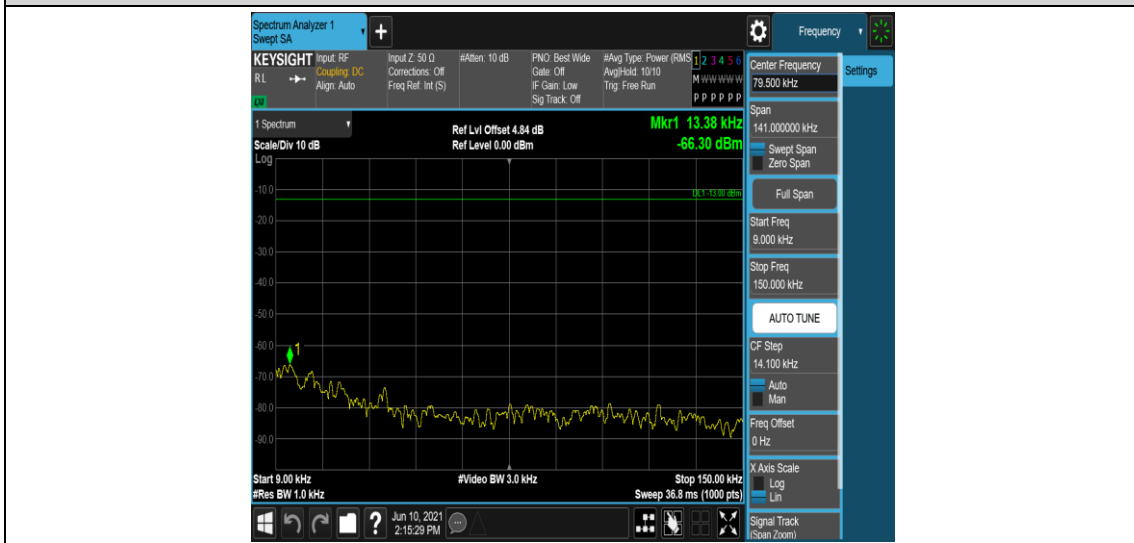

Band4-15MHz-16QAM-20175-1RB#0-Range3:30~1000MHz

Band4-15MHz-16QAM-20175-1RB#0-Range4:1000~2000MHz

Band4-15MHz-16QAM-20175-1RB#0-Range5:2000~20000MHz

Band4-15MHz-16QAM-20325-1RB#0-Range1:0.009~0.15MHz

Band4-15MHz-16QAM-20325-1RB#0-Range2:0.15~30MHz

Band4-15MHz-16QAM-20325-1RB#0-Range3:30~1000MHz

Band4-15MHz-16QAM-20325-1RB#0-Range4:1000~2000MHz

Band4-15MHz-16QAM-20325-1RB#0-Range5:2000~20000MHz

Band4-20MHz-QPSK-20050-1RB#0-Range1:0.009~0.15MHz

Band4-20MHz-QPSK-20050-1RB#0-Range2:0.15~30MHz

Band4-20MHz-QPSK-20050-1RB#0-Range3:30~1000MHz

Band4-20MHz-QPSK-20050-1RB#0-Range4:1000~2000MHz

Band4-20MHz-QPSK-20050-1RB#0-Range5:2000~20000MHz

Band4-20MHz-QPSK-20175-1RB#0-Range1:0.009~0.15MHz

Band4-20MHz-QPSK-20175-1RB#0-Range2:0.15~30MHz