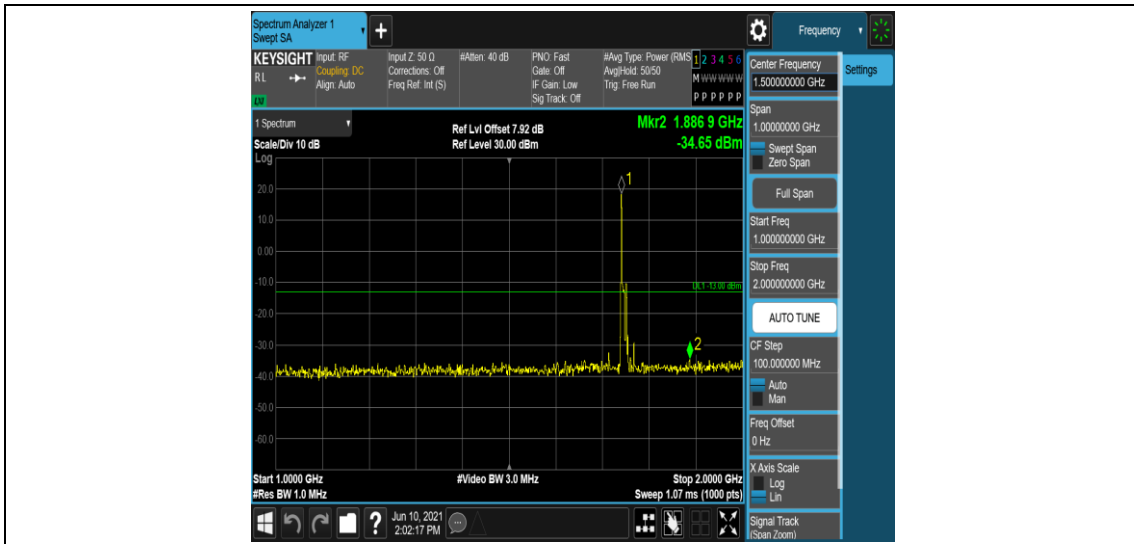

Band4-15MHz-QPSK-20175-1RB#0-Range3:30~1000MHz

Band4-15MHz-QPSK-20175-1RB#0-Range4:1000~2000MHz

Band4-15MHz-QPSK-20175-1RB#0-Range5:2000~20000MHz

Band4-15MHz-QPSK-20325-1RB#0-Range1:0.009~0.15MHz

Band4-15MHz-QPSK-20325-1RB#0-Range2:0.15~30MHz

Band4-15MHz-QPSK-20325-1RB#0-Range3:30~1000MHz

Band4-15MHz-QPSK-20325-1RB#0-Range4:1000~2000MHz

Band4-15MHz-QPSK-20325-1RB#0-Range5:2000~20000MHz

Band4-15MHz-16QAM-20025-1RB#0-Range1:0.009~0.15MHz

Band4-15MHz-16QAM-20025-1RB#0-Range2:0.15~30MHz