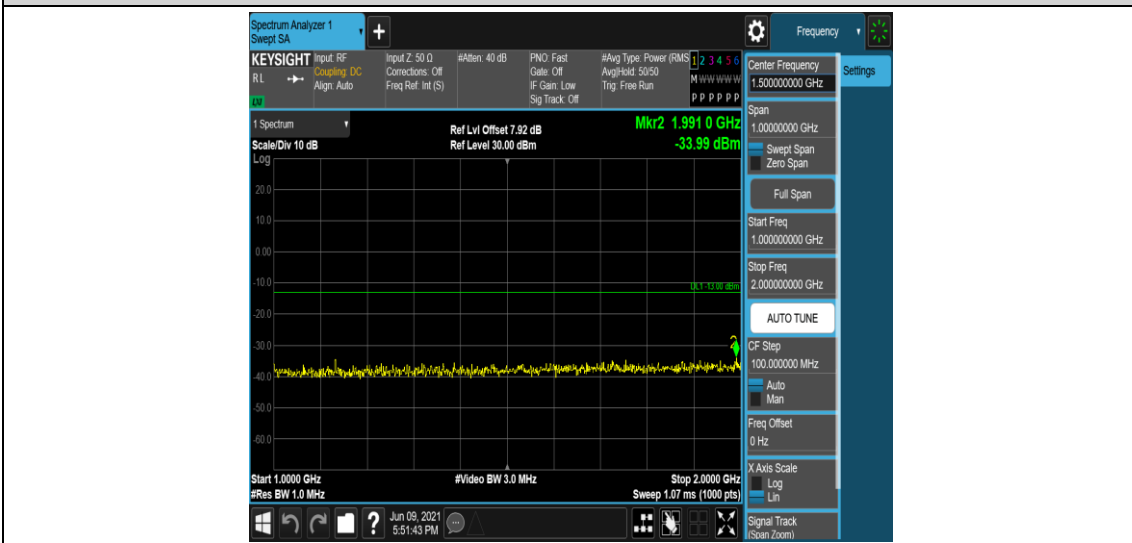

Band4-10MHz-16QAM-20000-1RB#0-Range3:30~1000MHz

Band4-10MHz-16QAM-20000-1RB#0-Range4:1000~2000MHz

Band4-10MHz-16QAM-20000-1RB#0-Range5:2000~20000MHz

Band4-10MHz-16QAM-20175-1RB#0-Range1:0.009~0.15MHz

Band4-10MHz-16QAM-20175-1RB#0-Range2:0.15~30MHz

Band4-10MHz-16QAM-20175-1RB#0-Range3:30~1000MHz

Band4-10MHz-16QAM-20175-1RB#0-Range4:1000~2000MHz

Band4-10MHz-16QAM-20175-1RB#0-Range5:2000~20000MHz

Band4-10MHz-16QAM-20350-1RB#0-Range1:0.009~0.15MHz

Band4-10MHz-16QAM-20350-1RB#0-Range2:0.15~30MHz