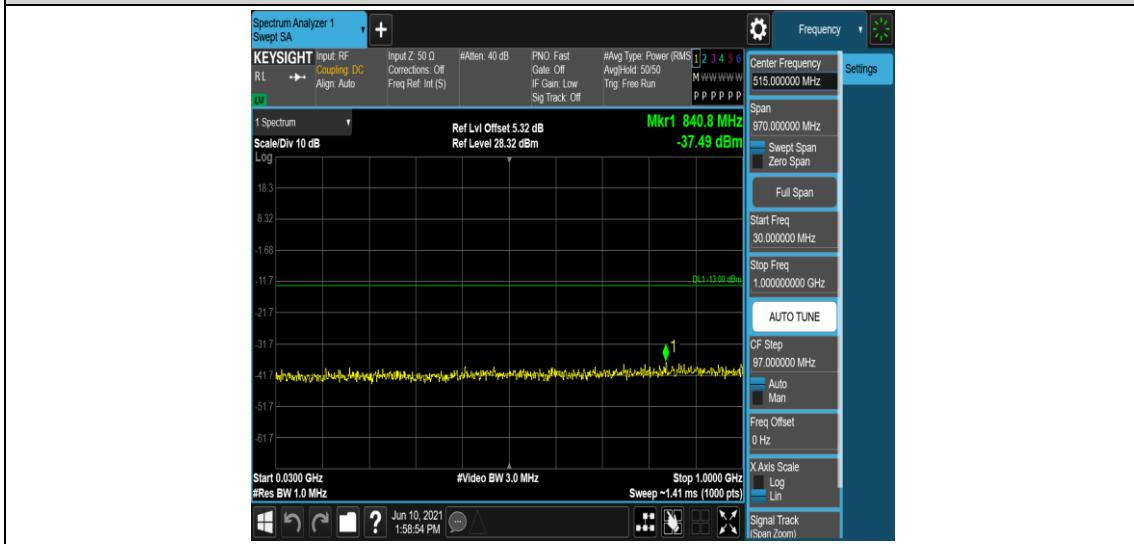

Band4-15MHz-16QAM-2025-1RB#0-Range3:30~1000MHz

Band4-15MHz-16QAM-2025-1RB#0-Range4:1000~2000MHz