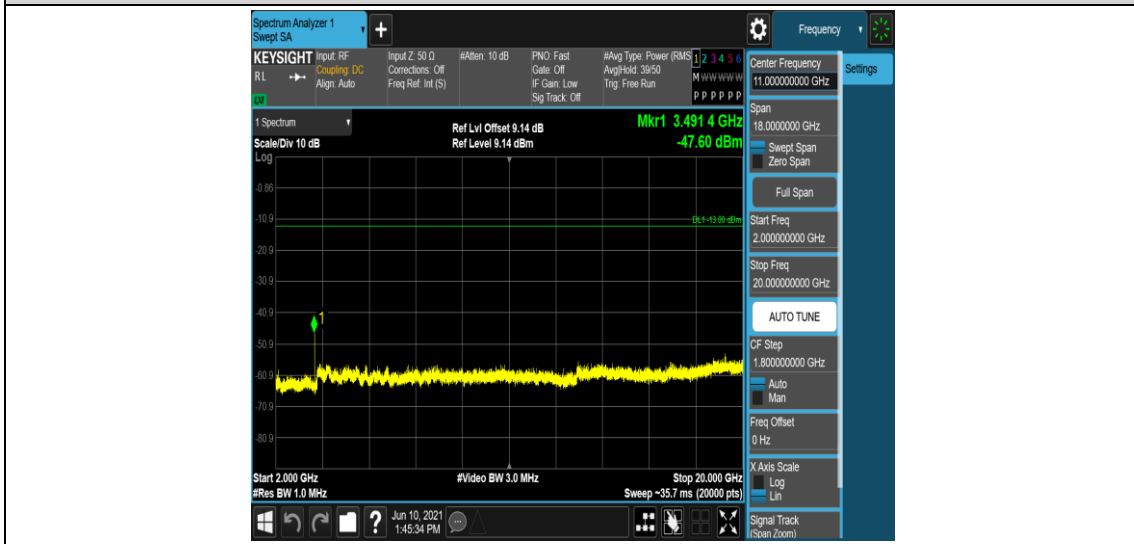

Band4-10MHz-16QAM-20350-1RB#0-Range5:2000~20000MHz

Band4-15MHz-QPSK-20025-1RB#0-Range1:0.009~0.15MHz