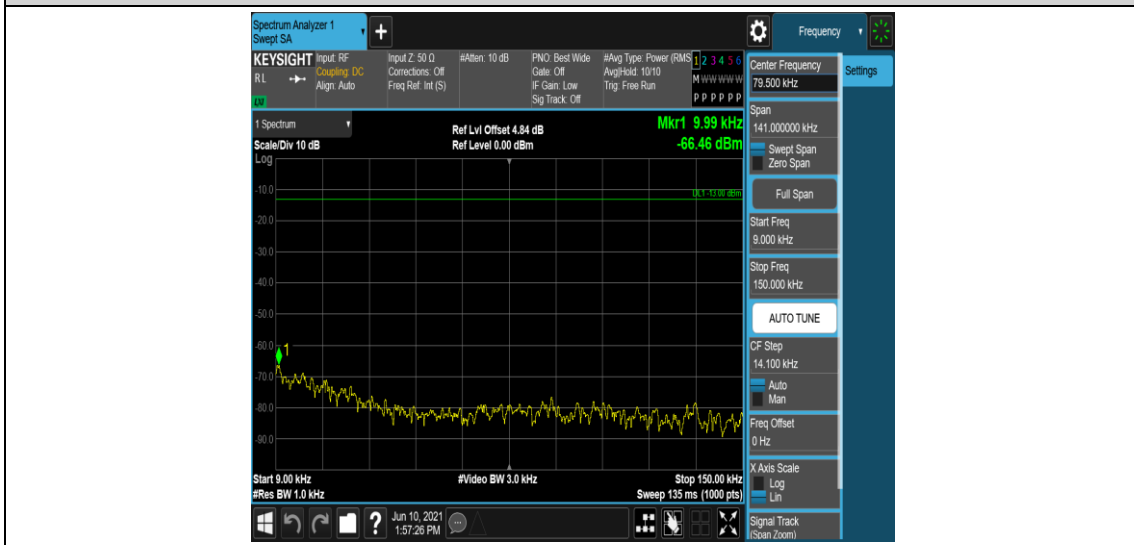

Band4-10MHz-16QAM-20175-1RB#0-Range3:30~1000MHz

Band4-10MHz-16QAM-20175-1RB#0-Range4:1000~2000MHz

Band4-10MHz-16QAM-20175-1RB#0-Range5:2000~20000MHz

Band4-10MHz-16QAM-20350-1RB#0-Range1:0.009~0.15MHz

Band4-10MHz-16QAM-20350-1RB#0-Range2:0.15~30MHz

Band4-10MHz-16QAM-20350-1RB#0-Range3:30~1000MHz

Band4-10MHz-16QAM-20350-1RB#0-Range4:1000~2000MHz

Band4-10MHz-16QAM-20350-1RB#0-Range5:2000~20000MHz

Band4-15MHz-QPSK-20025-1RB#0-Range1:0.009~0.15MHz

Band4-15MHz-QPSK-20025-1RB#0-Range2:0.15~30MHz

Band4-15MHz-QPSK-20025-1RB#0-Range3:30~1000MHz

Band4-15MHz-QPSK-20025-1RB#0-Range4:1000~2000MHz

Band4-15MHz-QPSK-20025-1RB#0-Range5:2000~20000MHz

Band4-15MHz-QPSK-20175-1RB#0-Range1:0.009~0.15MHz

Band4-15MHz-QPSK-20175-1RB#0-Range2:0.15~30MHz