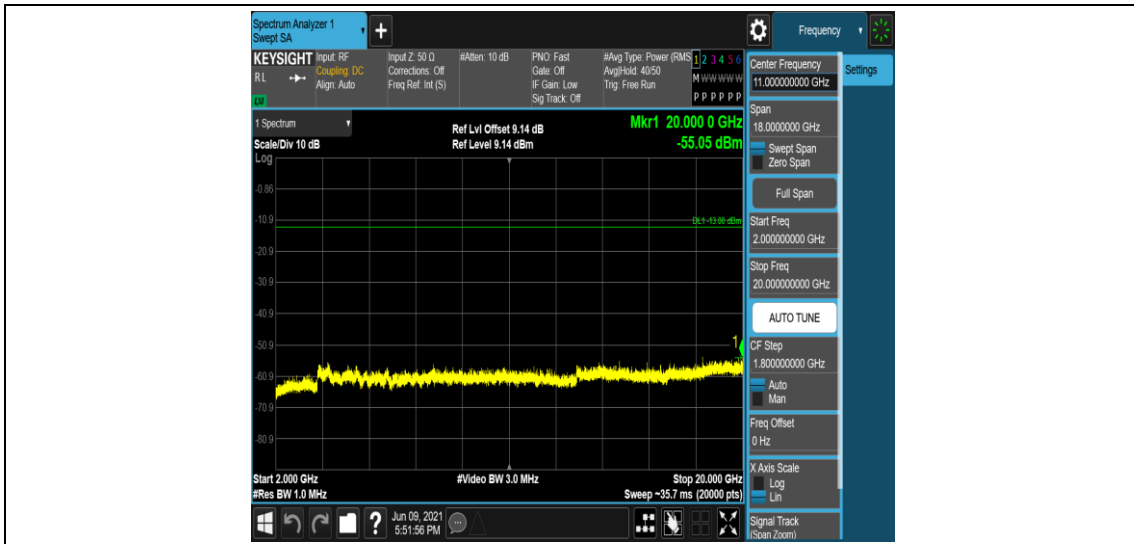

Band4-10MHz-16QAM-20000-1RB#0-Range3:30~1000MHz

Band4-10MHz-16QAM-20000-1RB#0-Range4:1000~2000MHz

Band4-10MHz-16QAM-20000-1RB#0-Range5:2000~20000MHz

Band4-10MHz-16QAM-20175-1RB#0-Range1:0.009~0.15MHz

Band4-10MHz-16QAM-20175-1RB#0-Range2:0.15~30MHz

Band4-10MHz-16QAM-20175-1RB#0-Range3:30~1000MHz

Band4-10MHz-16QAM-20175-1RB#0-Range4:1000~2000MHz

Band4-10MHz-16QAM-20175-1RB#0-Range5:2000~20000MHz

Band4-10MHz-16QAM-20350-1RB#0-Range1:0.009~0.15MHz

Band4-10MHz-16QAM-20350-1RB#0-Range2:0.15~30MHz