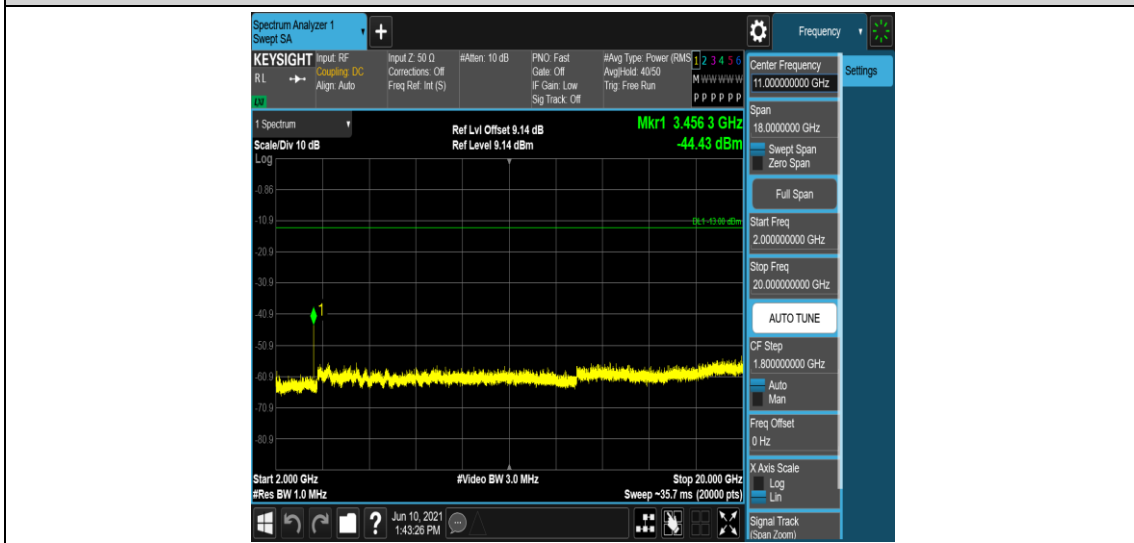

Band4-10MHz-16QAM-20000-1RB#0-Range3:30~1000MHz

Band4-10MHz-16QAM-20000-1RB#0-Range4:1000~2000MHz

Band4-10MHz-16QAM-20000-1RB#0-Range5:2000~20000MHz

Band4-10MHz-16QAM-20175-1RB#0-Range1:0.009~0.15MHz

Band4-10MHz-16QAM-20175-1RB#0-Range2:0.15~30MHz

Band4-10MHz-16QAM-20175-1RB#0-Range3:30~1000MHz

Band4-10MHz-16QAM-20175-1RB#0-Range4:1000~2000MHz

Band4-10MHz-16QAM-20175-1RB#0-Range5:2000~20000MHz

Band4-10MHz-16QAM-20350-1RB#0-Range1:0.009~0.15MHz

Band4-10MHz-16QAM-20350-1RB#0-Range2:0.15~30MHz