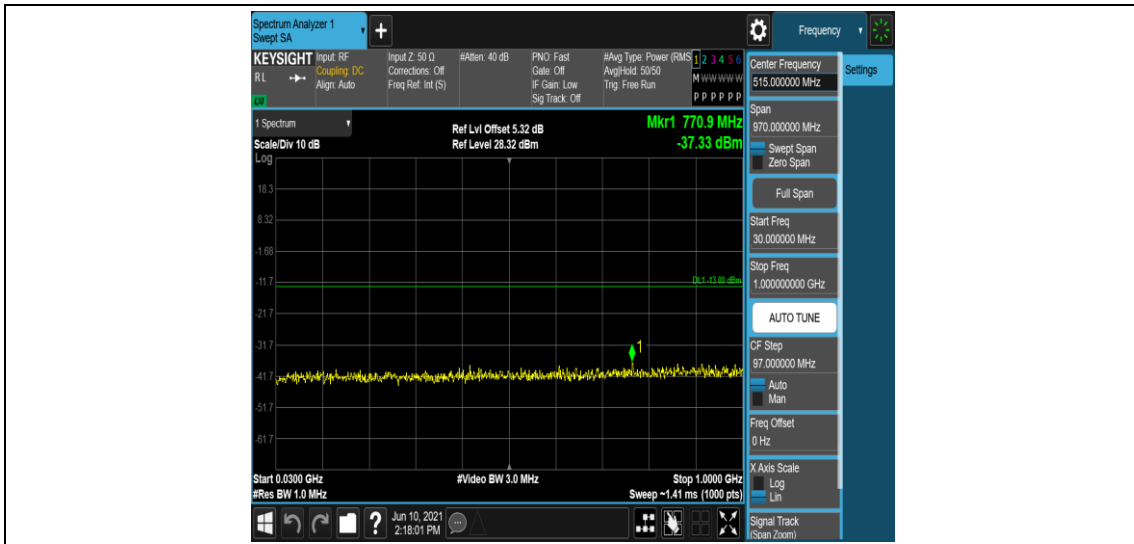

Band4-20MHz-QPSK-20050-1RB#0-Range3:30~1000MHz

Band4-20MHz-QPSK-20050-1RB#0-Range4:1000~2000MHz

Band4-20MHz-QPSK-20050-1RB#0-Range5:2000~20000MHz

Band4-20MHz-QPSK-20175-1RB#0-Range1:0.009~0.15MHz

Band4-20MHz-QPSK-20175-1RB#0-Range2:0.15~30MHz

Band4-20MHz-QPSK-20175-1RB#0-Range3:30~1000MHz

Band4-20MHz-QPSK-20175-1RB#0-Range4:1000~2000MHz

Band4-20MHz-QPSK-20175-1RB#0-Range5:2000~20000MHz

Band4-20MHz-QPSK-20300-1RB#0-Range1:0.009~0.15MHz

Band4-20MHz-QPSK-20300-1RB#0-Range2:0.15~30MHz