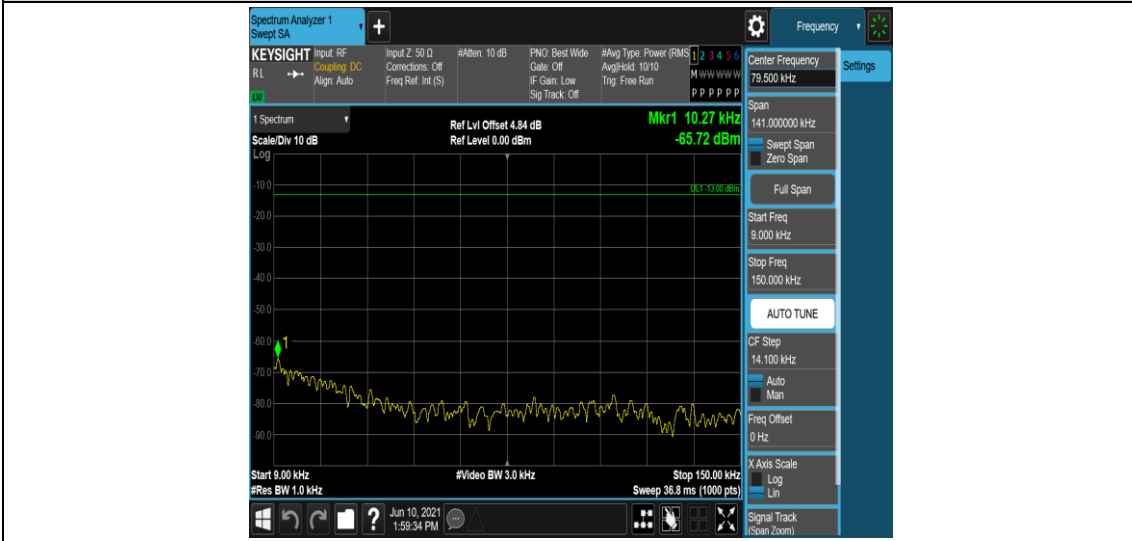

Band4-10MHz-16QAM-20350-1RB#0-Range3:30~1000MHz

Band4-10MHz-16QAM-20350-1RB#0-Range4:1000~2000MHz

Band4-10MHz-16QAM-20350-1RB#0-Range5:2000~20000MHz

Band4-15MHz-QPSK-20025-1RB#0-Range1:0.009~0.15MHz

Band4-15MHz-QPSK-20025-1RB#0-Range2:0.15~30MHz

Band4-15MHz-QPSK-20025-1RB#0-Range3:30~1000MHz

Band4-15MHz-QPSK-20025-1RB#0-Range4:1000~2000MHz

Band4-15MHz-QPSK-20025-1RB#0-Range5:2000~20000MHz

Band4-15MHz-QPSK-20175-1RB#0-Range1:0.009~0.15MHz

Band4-15MHz-QPSK-20175-1RB#0-Range2:0.15~30MHz

Band4-15MHz-QPSK-20175-1RB#0-Range3:30~1000MHz

Band4-15MHz-QPSK-20175-1RB#0-Range4:1000~2000MHz

Band4-15MHz-QPSK-20175-1RB#0-Range5:2000~20000MHz

Band4-15MHz-QPSK-20325-1RB#0-Range1:0.009~0.15MHz

Band4-15MHz-QPSK-20325-1RB#0-Range2:0.15~30MHz