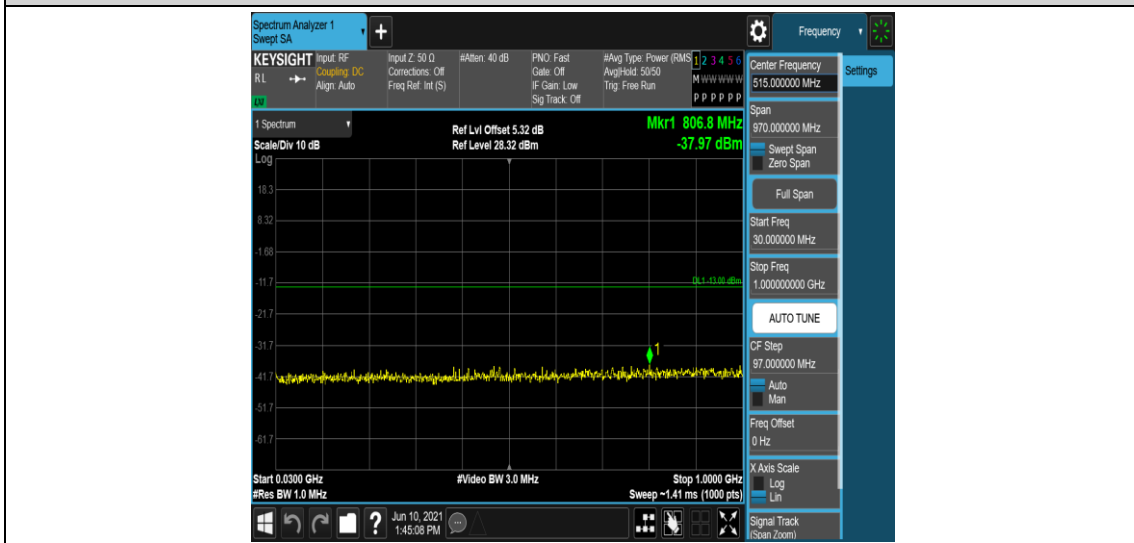

Band4-10MHz-16QAM-20000-1RB#0-Range3:30~1000MHz

Band4-10MHz-16QAM-20000-1RB#0-Range4:1000~2000MHz

Band4-10MHz-16QAM-20000-1RB#0-Range5:2000~20000MHz

Band4-10MHz-16QAM-20175-1RB#0-Range1:0.009~0.15MHz

Band4-10MHz-16QAM-20175-1RB#0-Range2:0.15~30MHz

Band4-10MHz-16QAM-20175-1RB#0-Range3:30~1000MHz

Band4-10MHz-16QAM-20175-1RB#0-Range4:1000~2000MHz

Band4-10MHz-16QAM-20175-1RB#0-Range5:2000~20000MHz

Band4-10MHz-16QAM-20350-1RB#0-Range1:0.009~0.15MHz

Band4-10MHz-16QAM-20350-1RB#0-Range2:0.15~30MHz

Band4-10MHz-16QAM-20350-1RB#0-Range3:30~1000MHz

Band4-10MHz-16QAM-20350-1RB#0-Range4:1000~2000MHz

Band4-10MHz-16QAM-20350-1RB#0-Range5:2000~20000MHz

Band4-15MHz-QPSK-20025-1RB#0-Range1:0.009~0.15MHz

Band4-15MHz-QPSK-20025-1RB#0-Range2:0.15~30MHz