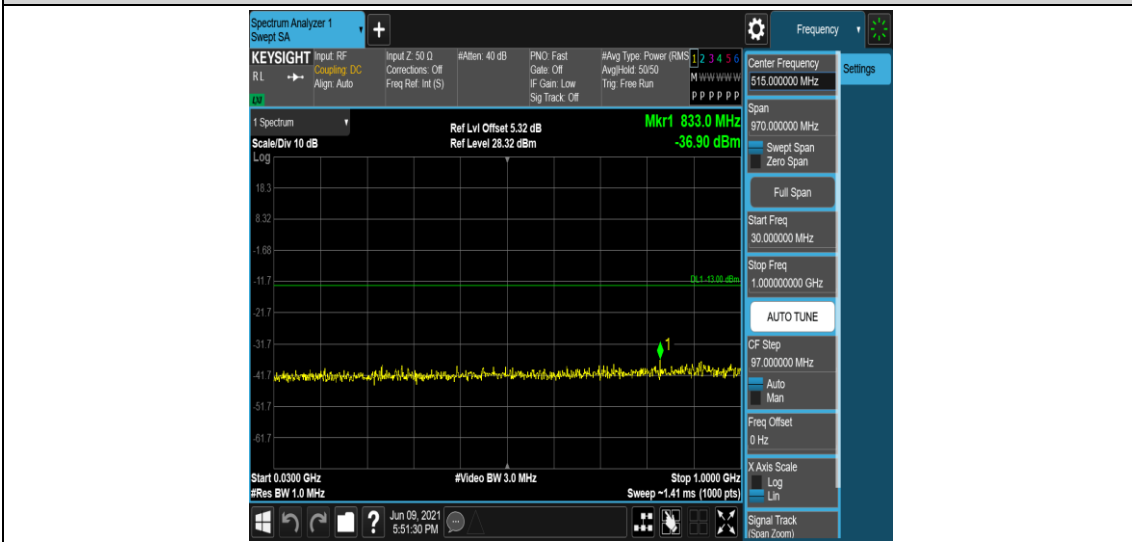

Band4-10MHz-16QAM-20000-1RB#0-Range3:30~1000MHz

Band4-10MHz-16QAM-20000-1RB#0-Range4:1000~2000MHz

Band4-10MHz-16QAM-20000-1RB#0-Range5:2000~20000MHz

Band4-10MHz-16QAM-20175-1RB#0-Range1:0.009~0.15MHz

Band4-10MHz-16QAM-20175-1RB#0-Range2:0.15~30MHz

Band4-10MHz-16QAM-20175-1RB#0-Range3:30~1000MHz

Band4-10MHz-16QAM-20175-1RB#0-Range4:1000~2000MHz

Band4-10MHz-16QAM-20175-1RB#0-Range5:2000~20000MHz

Band4-10MHz-16QAM-20350-1RB#0-Range1:0.009~0.15MHz

Band4-10MHz-16QAM-20350-1RB#0-Range2:0.15~30MHz