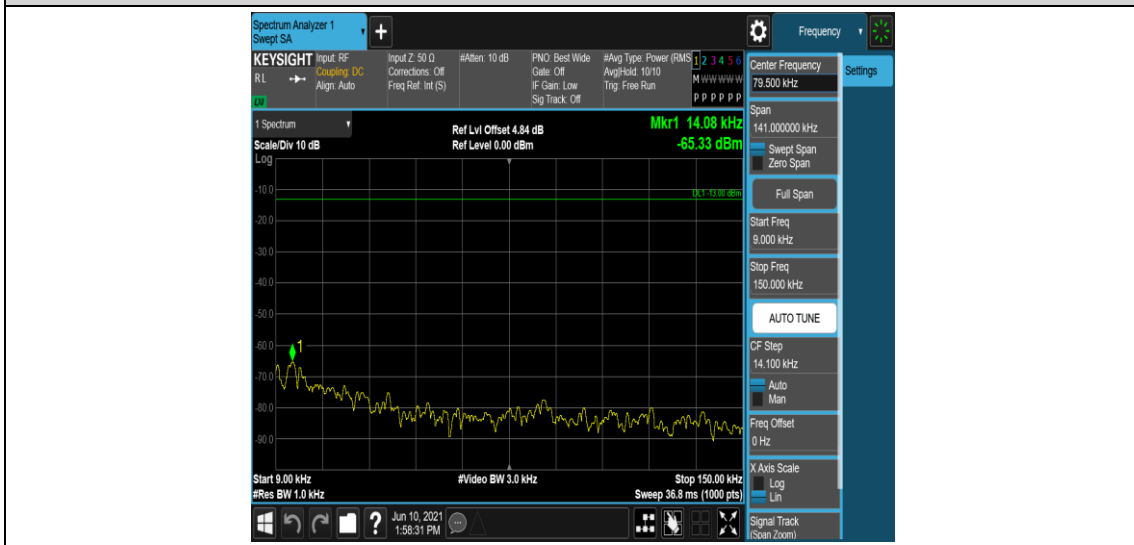

Band4-15MHz-QPSK-20175-1RB#0-Range3:30~1000MHz

Band4-15MHz-QPSK-20175-1RB#0-Range4:1000~2000MHz

Band4-15MHz-QPSK-20175-1RB#0-Range5:2000~20000MHz

Band4-15MHz-QPSK-20325-1RB#0-Range1:0.009~0.15MHz

Band4-15MHz-QPSK-20325-1RB#0-Range2:0.15~30MHz

Band4-15MHz-QPSK-20325-1RB#0-Range3:30~1000MHz

Band4-15MHz-QPSK-20325-1RB#0-Range4:1000~2000MHz

Band4-15MHz-QPSK-20325-1RB#0-Range5:2000~20000MHz

Band4-15MHz-16QAM-20025-1RB#0-Range1:0.009~0.15MHz

Band4-15MHz-16QAM-20025-1RB#0-Range2:0.15~30MHz

Band4-15MHz-16QAM-2025-1RB#0-Range3:30~1000MHz

Band4-15MHz-16QAM-2025-1RB#0-Range4:1000~2000MHz

Band4-15MHz-16QAM-2025-1RB#0-Range5:2000~20000MHz

Band4-15MHz-16QAM-20175-1RB#0-Range1:0.009~0.15MHz

Band4-15MHz-16QAM-20175-1RB#0-Range2:0.15~30MHz