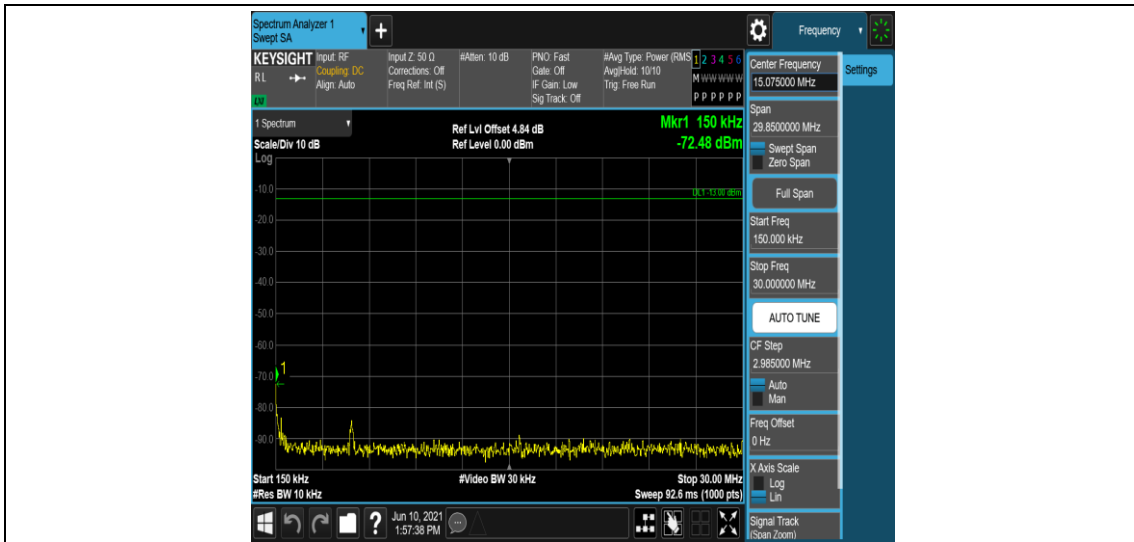

Band4-10MHz-16QAM-20175-1RB#0-Range3:30~1000MHz

Band4-10MHz-16QAM-20175-1RB#0-Range4:1000~2000MHz

Band4-10MHz-16QAM-20175-1RB#0-Range5:2000~20000MHz

Band4-10MHz-16QAM-20350-1RB#0-Range1:0.009~0.15MHz

Band4-10MHz-16QAM-20350-1RB#0-Range2:0.15~30MHz

Band4-10MHz-16QAM-20350-1RB#0-Range3:30~1000MHz

Band4-10MHz-16QAM-20350-1RB#0-Range4:1000~2000MHz

Band4-10MHz-16QAM-20350-1RB#0-Range5:2000~20000MHz

Band4-15MHz-QPSK-20025-1RB#0-Range1:0.009~0.15MHz

Band4-15MHz-QPSK-20025-1RB#0-Range2:0.15~30MHz

Band4-15MHz-QPSK-20025-1RB#0-Range3:30~1000MHz

Band4-15MHz-QPSK-20025-1RB#0-Range4:1000~2000MHz

Band4-15MHz-QPSK-20025-1RB#0-Range5:2000~20000MHz

Band4-15MHz-QPSK-20175-1RB#0-Range1:0.009~0.15MHz

Band4-15MHz-QPSK-20175-1RB#0-Range2:0.15~30MHz