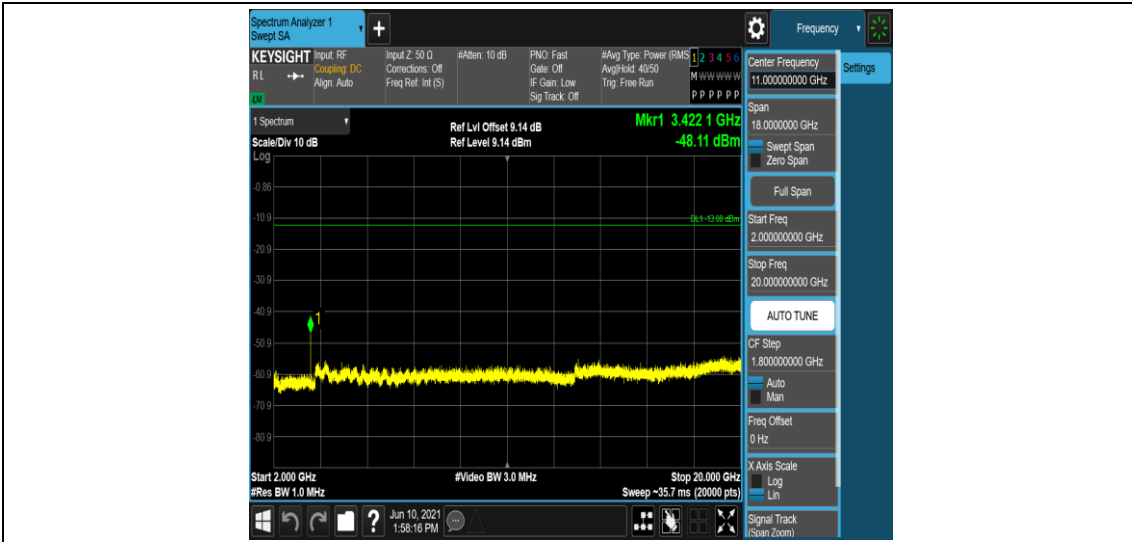

Band4-10MHz-16QAM-20350-1RB#0-Range3:30~1000MHz

Band4-10MHz-16QAM-20350-1RB#0-Range4:1000~2000MHz

Band4-10MHz-16QAM-20350-1RB#0-Range5:2000~20000MHz

Band4-15MHz-QPSK-20025-1RB#0-Range1:0.009~0.15MHz

Band4-15MHz-QPSK-20025-1RB#0-Range2:0.15~30MHz

Band4-15MHz-QPSK-20025-1RB#0-Range3:30~1000MHz

Band4-15MHz-QPSK-20025-1RB#0-Range4:1000~2000MHz

Band4-15MHz-QPSK-20025-1RB#0-Range5:2000~20000MHz

Band4-15MHz-QPSK-20175-1RB#0-Range1:0.009~0.15MHz

Band4-15MHz-QPSK-20175-1RB#0-Range2:0.15~30MHz