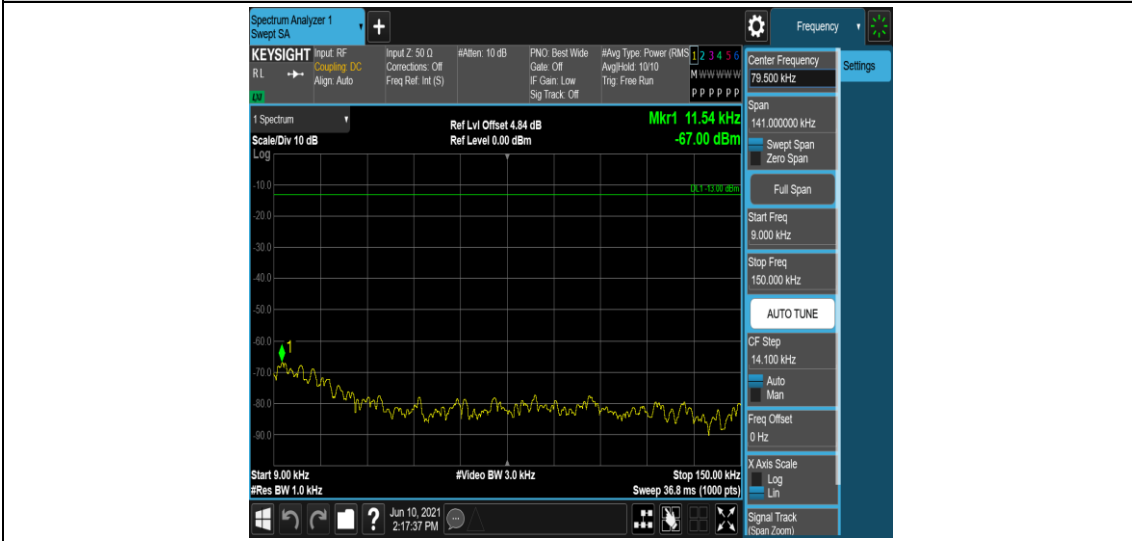

Band4-15MHz-16QAM-20325-1RB#0-Range3:30~1000MHz

Band4-15MHz-16QAM-20325-1RB#0-Range4:1000~2000MHz

Band4-15MHz-16QAM-20325-1RB#0-Range5:2000~20000MHz

Band4-20MHz-QPSK-20050-1RB#0-Range1:0.009~0.15MHz

Band4-20MHz-QPSK-20050-1RB#0-Range2:0.15~30MHz

Band4-20MHz-QPSK-20050-1RB#0-Range3:30~1000MHz

Band4-20MHz-QPSK-20050-1RB#0-Range4:1000~2000MHz

Band4-20MHz-QPSK-20050-1RB#0-Range5:2000~20000MHz

Band4-20MHz-QPSK-20175-1RB#0-Range1:0.009~0.15MHz

Band4-20MHz-QPSK-20175-1RB#0-Range2:0.15~30MHz

Band4-20MHz-QPSK-20175-1RB#0-Range3:30~1000MHz

Band4-20MHz-QPSK-20175-1RB#0-Range4:1000~2000MHz

Band4-20MHz-QPSK-20175-1RB#0-Range5:2000~20000MHz

Band4-20MHz-QPSK-20300-1RB#0-Range1:0.009~0.15MHz

Band4-20MHz-QPSK-20300-1RB#0-Range2:0.15~30MHz