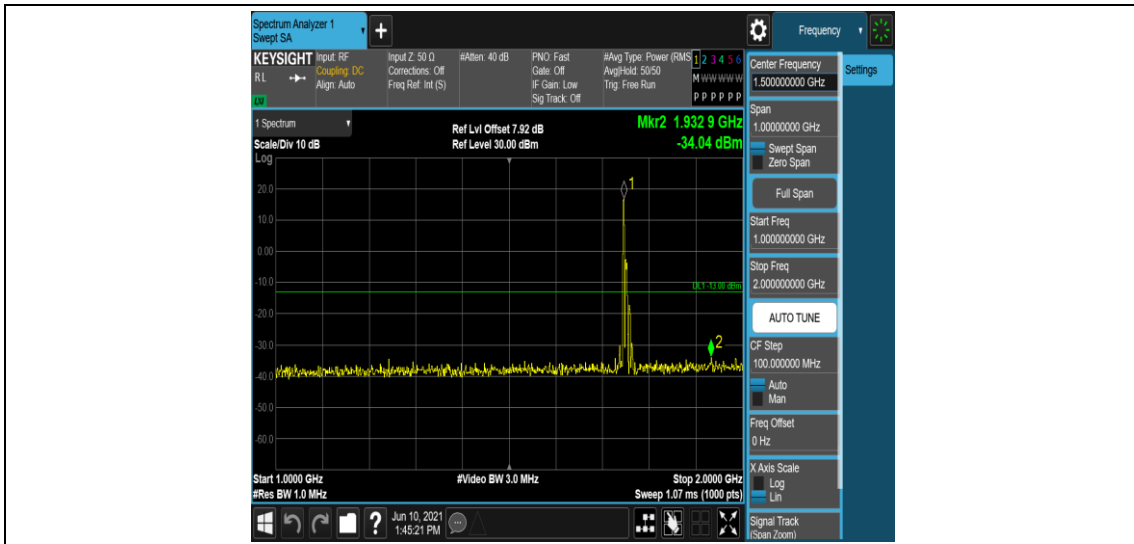

Band4-10MHz-16QAM-20175-1RB#0-Range3:30~1000MHz

Band4-10MHz-16QAM-20175-1RB#0-Range4:1000~2000MHz

Band4-10MHz-16QAM-20175-1RB#0-Range5:2000~20000MHz

Band4-10MHz-16QAM-20350-1RB#0-Range1:0.009~0.15MHz

Band4-10MHz-16QAM-20350-1RB#0-Range2:0.15~30MHz

Band4-10MHz-16QAM-20350-1RB#0-Range3:30~1000MHz

Band4-10MHz-16QAM-20350-1RB#0-Range4:1000~2000MHz

Band4-10MHz-16QAM-20350-1RB#0-Range5:2000~20000MHz

Band4-15MHz-QPSK-20025-1RB#0-Range1:0.009~0.15MHz

Band4-15MHz-QPSK-20025-1RB#0-Range2:0.15~30MHz