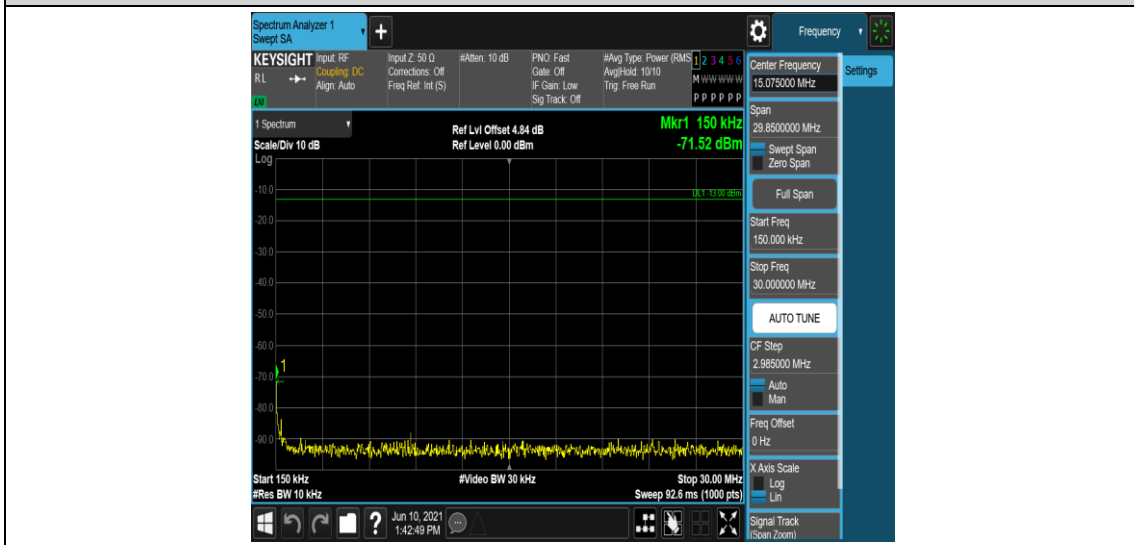

Band4-10MHz-16QAM-20000-1RB#0-Range3:30~1000MHz

Band4-10MHz-16QAM-20000-1RB#0-Range4:1000~2000MHz

Band4-10MHz-16QAM-20000-1RB#0-Range5:2000~20000MHz

Band4-10MHz-16QAM-20175-1RB#0-Range1:0.009~0.15MHz

Band4-10MHz-16QAM-20175-1RB#0-Range2:0.15~30MHz

Band4-10MHz-16QAM-20175-1RB#0-Range3:30~1000MHz

Band4-10MHz-16QAM-20175-1RB#0-Range4:1000~2000MHz

Band4-10MHz-16QAM-20175-1RB#0-Range5:2000~20000MHz

Band4-10MHz-16QAM-20350-1RB#0-Range1:0.009~0.15MHz

Band4-10MHz-16QAM-20350-1RB#0-Range2:0.15~30MHz

Band4-10MHz-16QAM-20350-1RB#0-Range3:30~1000MHz

Band4-10MHz-16QAM-20350-1RB#0-Range4:1000~2000MHz

Band4-10MHz-16QAM-20350-1RB#0-Range5:2000~20000MHz

Band4-15MHz-QPSK-20025-1RB#0-Range1:0.009~0.15MHz

Band4-15MHz-QPSK-20025-1RB#0-Range2:0.15~30MHz