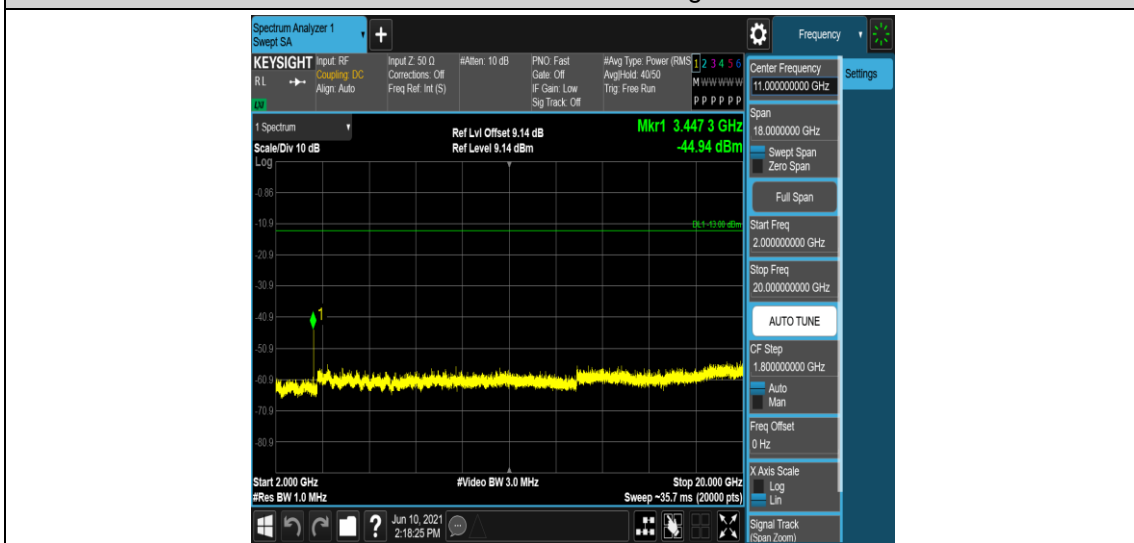

Band4-20MHz-QPSK-20050-1RB#0-Range3:30~1000MHz

Band4-20MHz-QPSK-20050-1RB#0-Range4:1000~2000MHz

Band4-20MHz-QPSK-20050-1RB#0-Range5:2000~20000MHz

Band4-20MHz-QPSK-20175-1RB#0-Range1:0.009~0.15MHz

Band4-20MHz-QPSK-20175-1RB#0-Range2:0.15~30MHz

Band4-20MHz-QPSK-20175-1RB#0-Range3:30~1000MHz

Band4-20MHz-QPSK-20175-1RB#0-Range4:1000~2000MHz

Band4-20MHz-QPSK-20175-1RB#0-Range5:2000~20000MHz

Band4-20MHz-QPSK-20300-1RB#0-Range1:0.009~0.15MHz

Band4-20MHz-QPSK-20300-1RB#0-Range2:0.15~30MHz