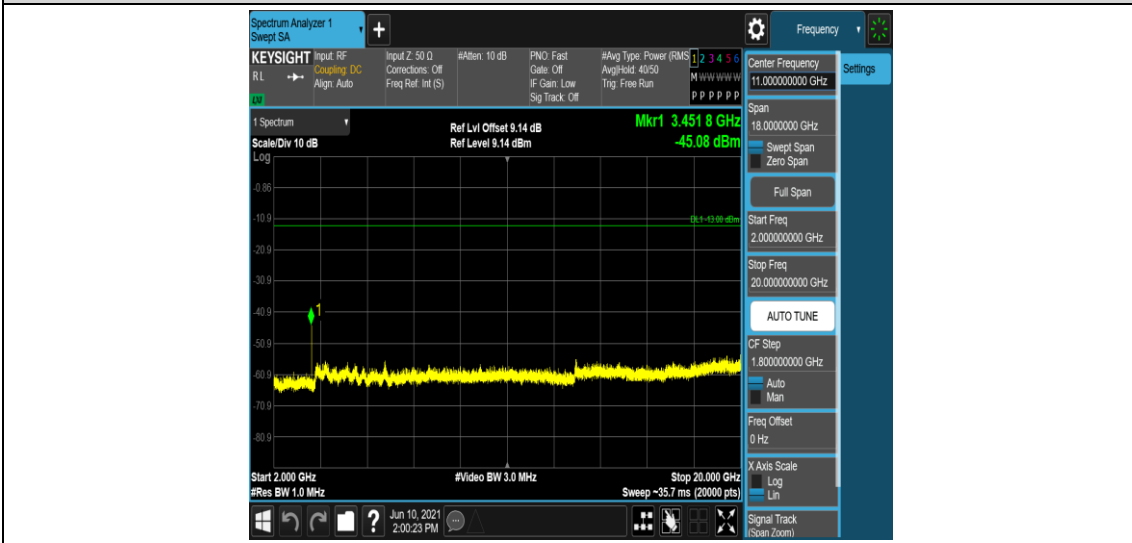

Band4-15MHz-QPSK-20025-1RB#0-Range3:30~1000MHz

Band4-15MHz-QPSK-20025-1RB#0-Range4:1000~2000MHz

Band4-15MHz-QPSK-20025-1RB#0-Range5:2000~20000MHz

Band4-15MHz-QPSK-20175-1RB#0-Range1:0.009~0.15MHz

Band4-15MHz-QPSK-20175-1RB#0-Range2:0.15~30MHz

Band4-15MHz-QPSK-20175-1RB#0-Range3:30~1000MHz

Band4-15MHz-QPSK-20175-1RB#0-Range4:1000~2000MHz

Band4-15MHz-QPSK-20175-1RB#0-Range5:2000~20000MHz

Band4-15MHz-QPSK-20325-1RB#0-Range1:0.009~0.15MHz

Band4-15MHz-QPSK-20325-1RB#0-Range2:0.15~30MHz