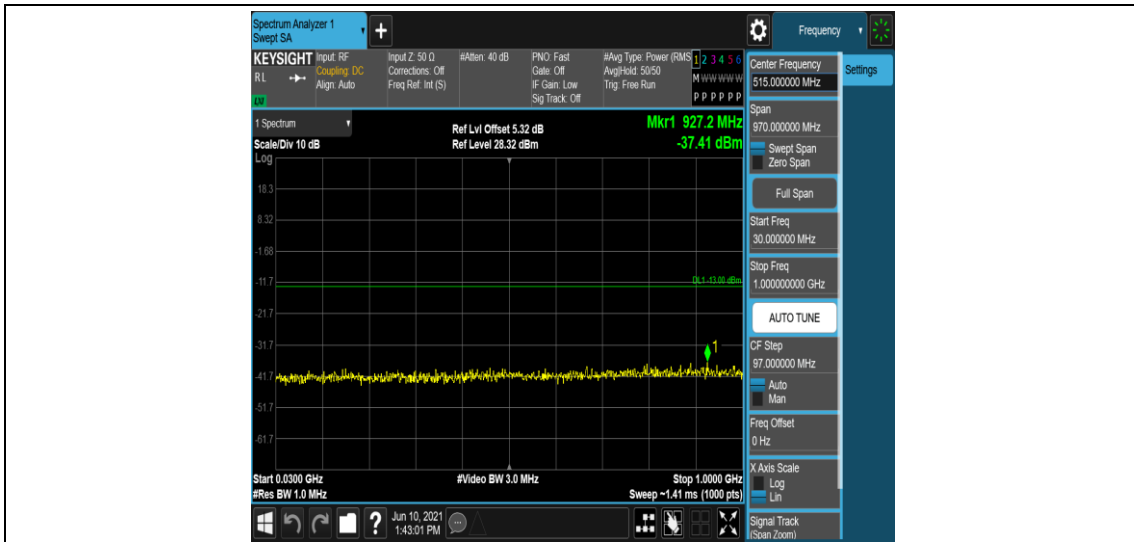

Band4-10MHz-16QAM-20000-1RB#0-Range3:30~1000MHz

Band4-10MHz-16QAM-20000-1RB#0-Range4:1000~2000MHz

Band4-10MHz-16QAM-20000-1RB#0-Range5:2000~20000MHz

Band4-10MHz-16QAM-20175-1RB#0-Range1:0.009~0.15MHz

Band4-10MHz-16QAM-20175-1RB#0-Range2:0.15~30MHz

Band4-10MHz-16QAM-20175-1RB#0-Range3:30~1000MHz

Band4-10MHz-16QAM-20175-1RB#0-Range4:1000~2000MHz

Band4-10MHz-16QAM-20175-1RB#0-Range5:2000~20000MHz

Band4-10MHz-16QAM-20350-1RB#0-Range1:0.009~0.15MHz

Band4-10MHz-16QAM-20350-1RB#0-Range2:0.15~30MHz