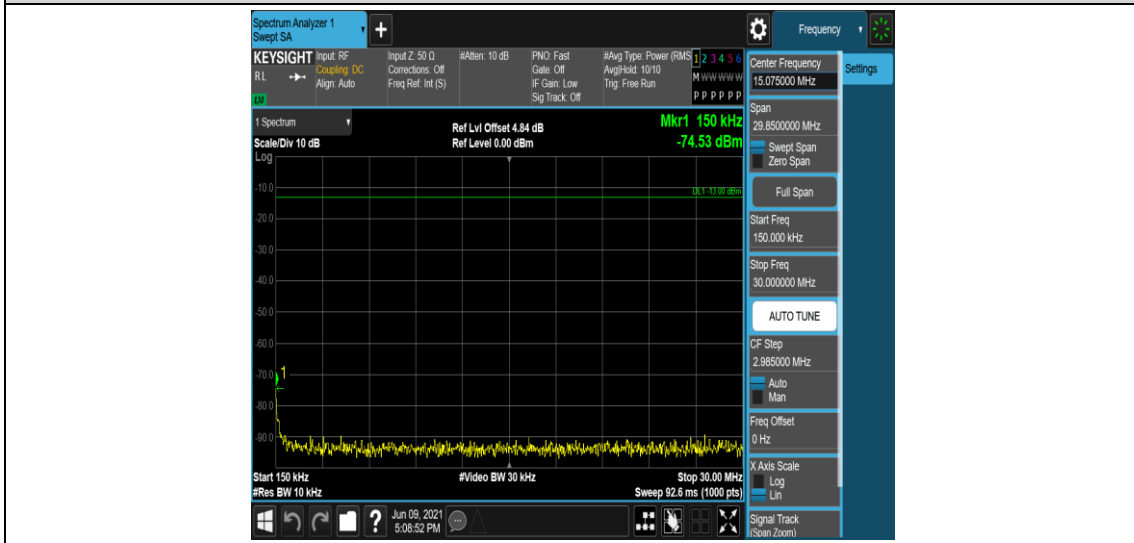

Band4-5MHz-16QAM-19975-1RB#0-Range1:0.009~0.15MHz

Band4-5MHz-16QAM-19975-1RB#0-Range2:0.15~30MHz

Band4-5MHz-16QAM-19975-1RB#0-Range3:30~1000MHz

Band4-5MHz-16QAM-19975-1RB#0-Range4:1000~2000MHz

Band4-5MHz-16QAM-19975-1RB#0-Range5:2000~20000MHz

Band4-5MHz-16QAM-20175-1RB#0-Range1:0.009~0.15MHz

Band4-5MHz-16QAM-20175-1RB#0-Range2:0.15~30MHz

Band4-5MHz-16QAM-20175-1RB#0-Range3:30~1000MHz

Band4-5MHz-16QAM-20175-1RB#0-Range4:1000~2000MHz

Band4-5MHz-16QAM-20175-1RB#0-Range5:2000~20000MHz