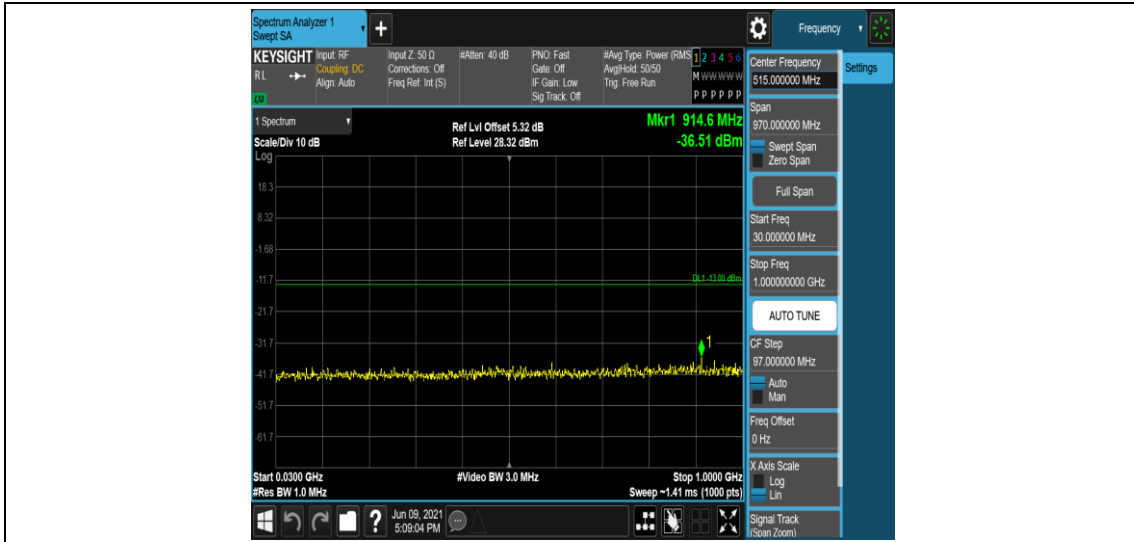

Band4-5MHz-16QAM-20175-1RB#0-Range3:30~1000MHz

Band4-5MHz-16QAM-20175-1RB#0-Range4:1000~2000MHz