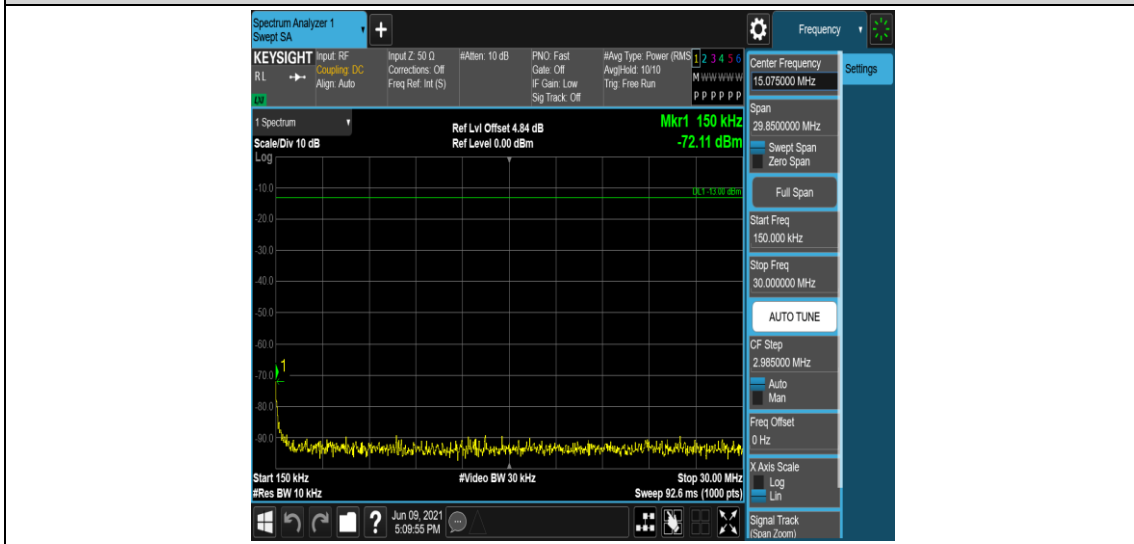

Band4-5MHz-QPSK-20175-1RB#0-Range1:0.009~0.15MHz

Band4-5MHz-QPSK-20175-1RB#0-Range2:0.15~30MHz

Band4-5MHz-QPSK-20175-1RB#0-Range3:30~1000MHz

Band4-5MHz-QPSK-20175-1RB#0-Range4:1000~2000MHz

Band4-5MHz-QPSK-20175-1RB#0-Range5:2000~2000MHz

Band4-5MHz-QPSK-20375-1RB#0-Range1:0.009~0.15MHz

Band4-5MHz-QPSK-20375-1RB#0-Range2:0.15~30MHz

Band4-5MHz-QPSK-20375-1RB#0-Range3:30~1000MHz

Band4-5MHz-QPSK-20375-1RB#0-Range4:1000~2000MHz

Band4-5MHz-QPSK-20375-1RB#0-Range5:2000~20000MHz