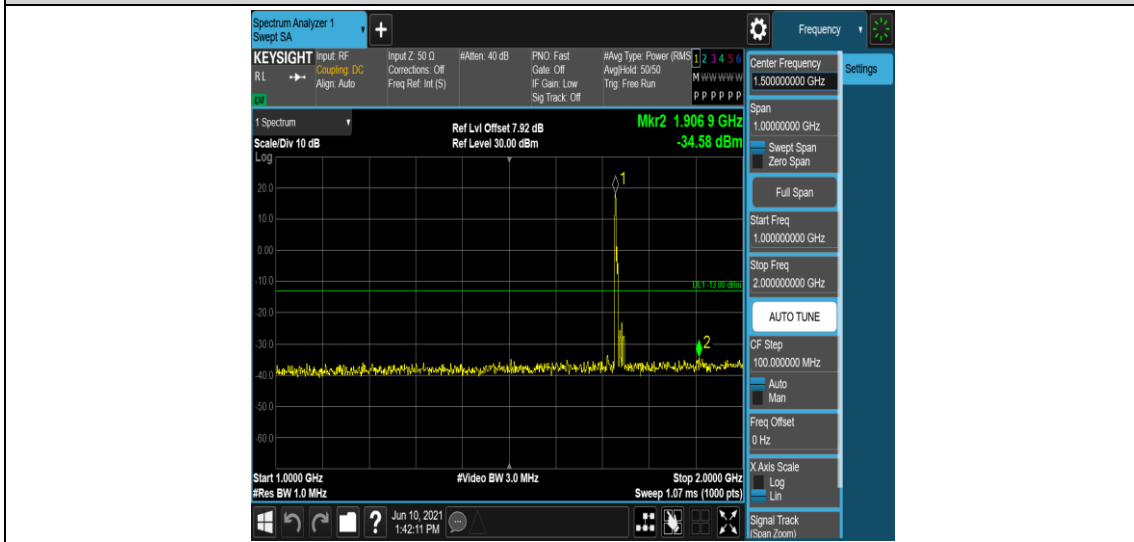

Band4-10MHz-QPSK-20175-1RB#0-Range1:0.009~0.15MHz

Band4-10MHz-QPSK-20175-1RB#0-Range2:0.15~30MHz

Band4-10MHz-QPSK-20175-1RB#0-Range3:30~1000MHz

Band4-10MHz-QPSK-20175-1RB#0-Range4:1000~2000MHz

Band4-10MHz-QPSK-20175-1RB#0-Range5:2000~20000MHz

Band4-10MHz-QPSK-20350-1RB#0-Range1:0.009~0.15MHz

Band4-10MHz-QPSK-20350-1RB#0-Range2:0.15~30MHz

Band4-10MHz-QPSK-20350-1RB#0-Range3:30~100MHz

Band4-10MHz-QPSK-20350-1RB#0-Range4:1000~2000MHz

Band4-10MHz-QPSK-20350-1RB#0-Range5:2000~20000MHz