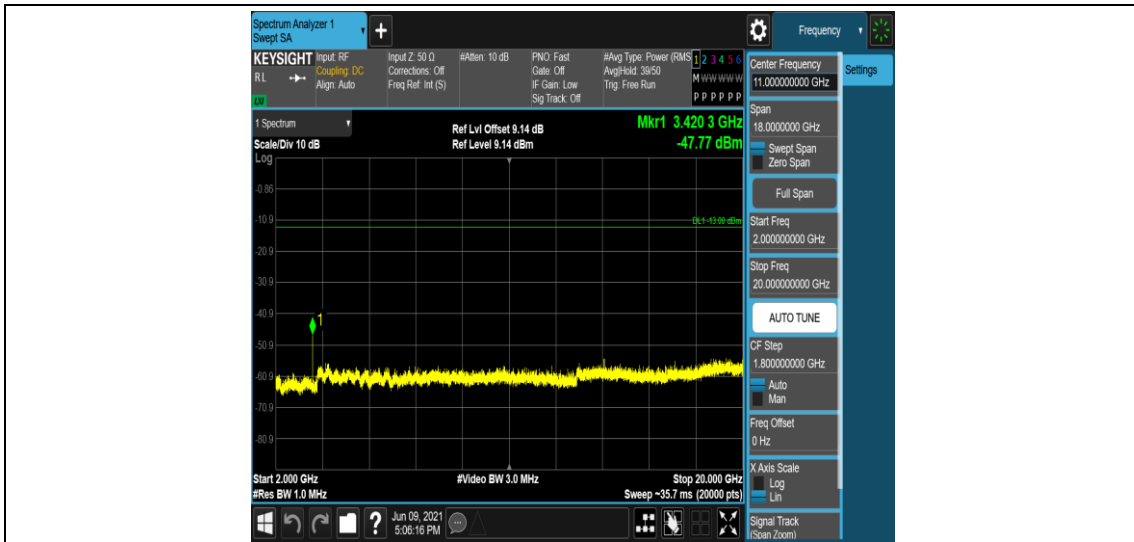

Band4-5MHz-QPSK-19975-1RB#0-Range1:0.009~0.15MHz

Band4-5MHz-QPSK-19975-1RB#0-Range2:0.15~30MHz

Band4-5MHz-QPSK-19975-1RB#0-Range3:30~1000MHz

Band4-5MHz-QPSK-19975-1RB#0-Range4:1000~2000MHz

Band4-5MHz-QPSK-19975-1RB#0-Range5:2000~20000MHz