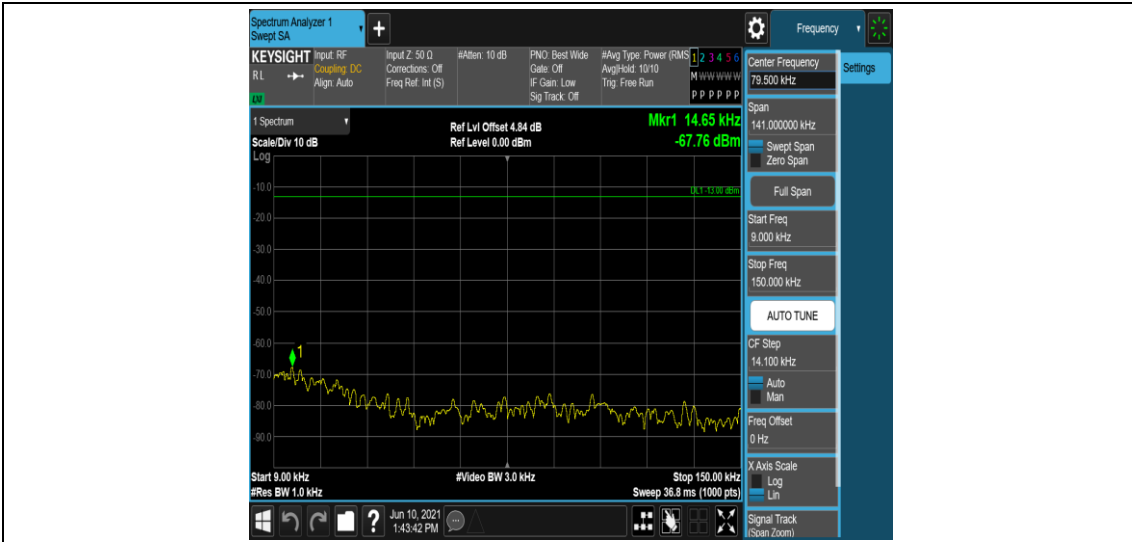

Band4-10MHz-QPSK-20000-1RB#0-Range1:0.009~0.15MHz

Band4-10MHz-QPSK-20000-1RB#0-Range2:0.15~30MHz

Band4-10MHz-QPSK-20000-1RB#0-Range3:30~1000MHz

Band4-10MHz-QPSK-20000-1RB#0-Range4:1000~2000MHz

Band4-10MHz-QPSK-20000-1RB#0-Range5:2000~20000MHz

Band4-10MHz-QPSK-20175-1RB#0-Range1:0.009~0.15MHz

Band4-10MHz-QPSK-20175-1RB#0-Range2:0.15~30MHz

Band4-10MHz-QPSK-20175-1RB#0-Range3:30~1000MHz

Band4-10MHz-QPSK-20175-1RB#0-Range4:1000~2000MHz

Band4-10MHz-QPSK-20175-1RB#0-Range5:2000~20000MHz

Band4-10MHz-QPSK-20350-1RB#0-Range1:0.009~0.15MHz

Band4-10MHz-QPSK-20350-1RB#0-Range2:0.15~30MHz

Band4-10MHz-QPSK-20350-1RB#0-Range3:30~100MHz

Band4-10MHz-QPSK-20350-1RB#0-Range4:1000~2000MHz

Band4-10MHz-QPSK-20350-1RB#0-Range5:2000~20000MHz