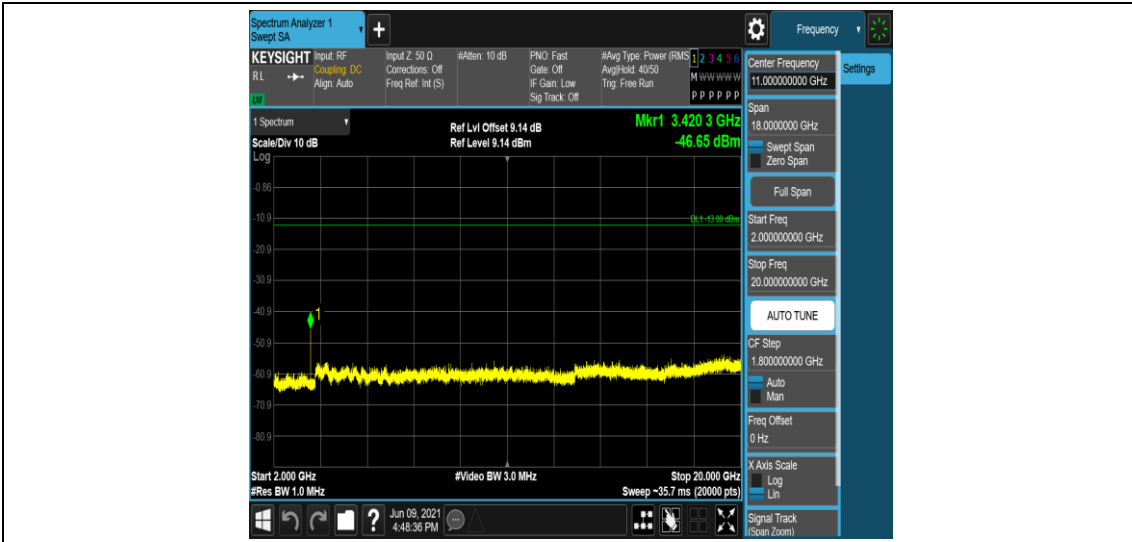

Band4-3MHz-16QAM-19965-1RB#0-Range3:30~1000MHz

Band4-3MHz-16QAM-19965-1RB#0-Range4:1000~2000MHz

Band4-3MHz-16QAM-19965-1RB#0-Range5:2000~20000MHz

Band4-3MHz-16QAM-20175-1RB#0-Range1:0.009~0.15MHz

Band4-3MHz-16QAM-20175-1RB#0-Range2:0.15~30MHz

Band4-3MHz-16QAM-20175-1RB#0-Range3:30~1000MHz

Band4-3MHz-16QAM-20175-1RB#0-Range4:1000~2000MHz

Band4-3MHz-16QAM-20175-1RB#0-Range5:2000~20000MHz

Band4-3MHz-16QAM-20385-1RB#0-Range1:0.009~0.15MHz

Band4-3MHz-16QAM-20385-1RB#0-Range5:2000~20000MHz