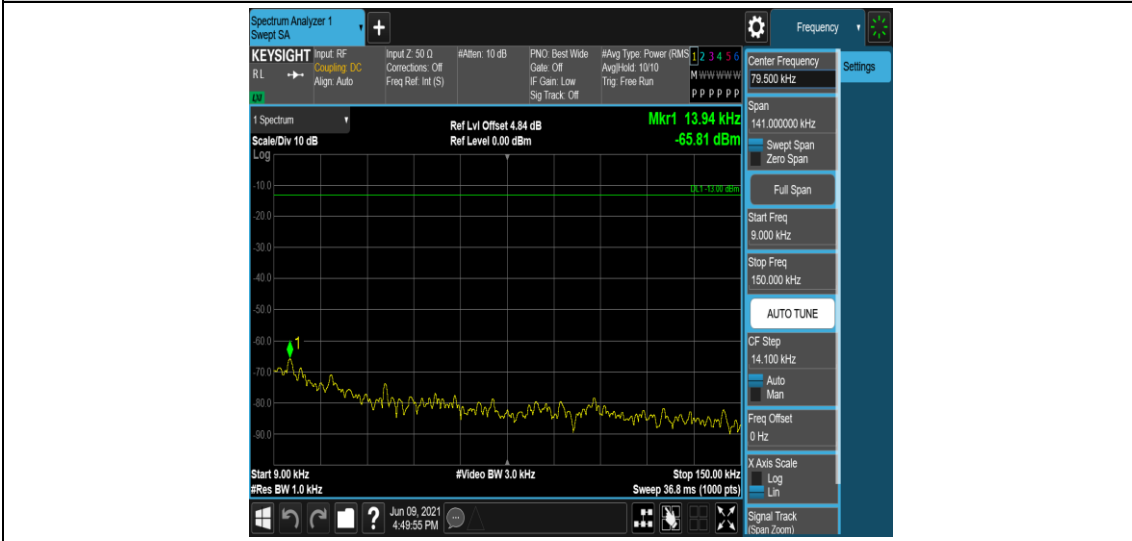

Band4-3MHz-16QAM-19965-1RB#0-Range3:30~1000MHz

Band4-3MHz-16QAM-19965-1RB#0-Range4:1000~2000MHz

Band4-3MHz-16QAM-19965-1RB#0-Range5:2000~20000MHz

Band4-3MHz-16QAM-20175-1RB#0-Range1:0.009~0.15MHz

Band4-3MHz-16QAM-20175-1RB#0-Range2:0.15~30MHz

Band4-3MHz-16QAM-20175-1RB#0-Range3:30~1000MHz

Band4-3MHz-16QAM-20175-1RB#0-Range4:1000~2000MHz

Band4-3MHz-16QAM-20175-1RB#0-Range5:2000~20000MHz

Band4-3MHz-16QAM-20385-1RB#0-Range1:0.009~0.15MHz

Band4-3MHz-16QAM-20385-1RB#0-Range5:2000~20000MHz