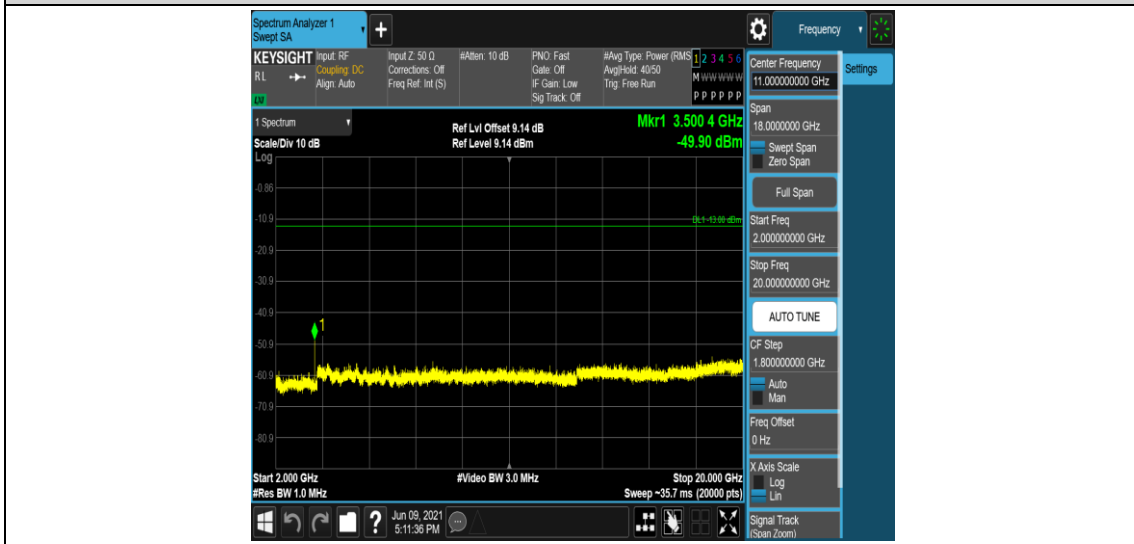

Band4-5MHz-16QAM-20375-1RB#0-Range1:0.009~0.15MHz

Band4-5MHz-16QAM-20375-1RB#0-Range2:0.15~30MHz

Band4-5MHz-16QAM-20375-1RB#0-Range3:30~1000MHz

Band4-5MHz-16QAM-20375-1RB#0-Range4:1000~2000MHz

Band4-5MHz-16QAM-20375-1RB#0-Range5:2000~20000MHz