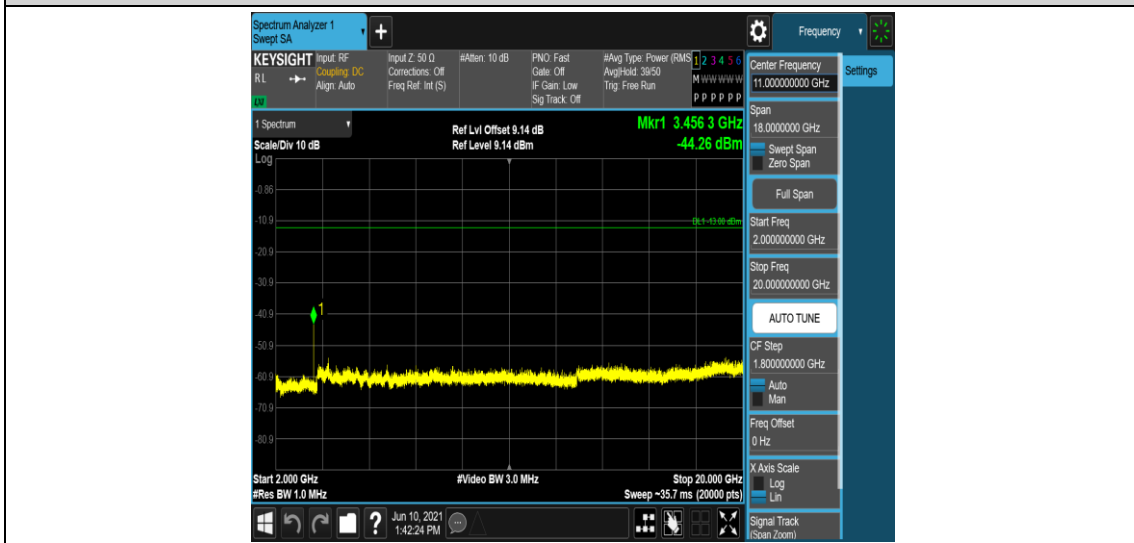

Band4-10MHz-QPSK-20175-1RB#0-Range1:0.009~0.15MHz

Band4-10MHz-QPSK-20175-1RB#0-Range2:0.15~30MHz

Band4-10MHz-QPSK-20175-1RB#0-Range3:30~1000MHz

Band4-10MHz-QPSK-20175-1RB#0-Range4:1000~2000MHz

Band4-10MHz-QPSK-20175-1RB#0-Range5:2000~20000MHz

Band4-10MHz-QPSK-20350-1RB#0-Range1:0.009~0.15MHz

Band4-10MHz-QPSK-20350-1RB#0-Range2:0.15~30MHz

Band4-10MHz-QPSK-20350-1RB#0-Range3:30~100MHz

Band4-10MHz-QPSK-20350-1RB#0-Range4:1000~2000MHz

Band4-10MHz-QPSK-20350-1RB#0-Range5:2000~20000MHz