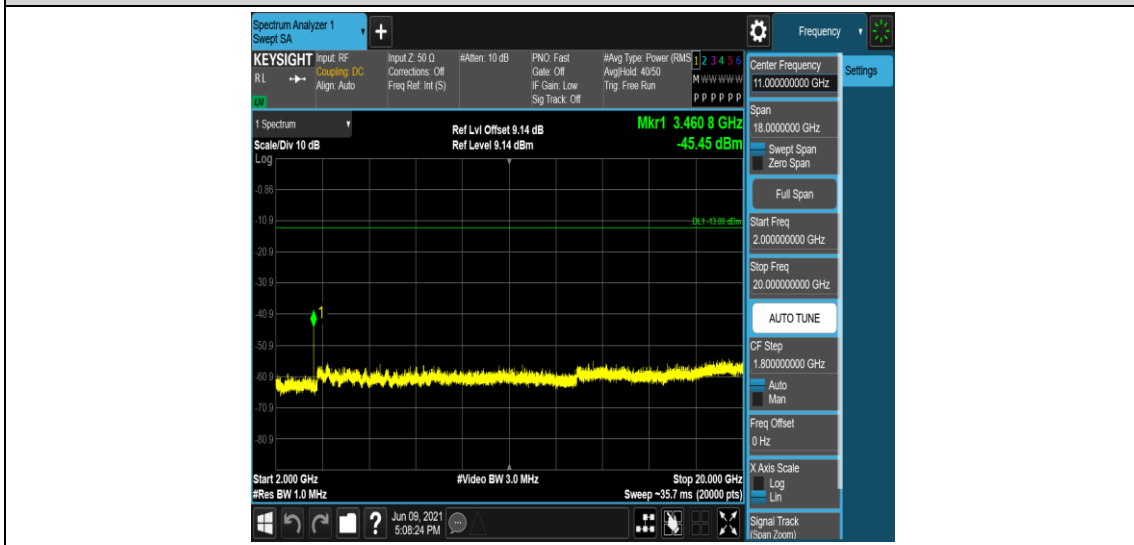

Band4-5MHz-QPSK-20175-1RB#0-Range1:0.009~0.15MHz

Band4-5MHz-QPSK-20175-1RB#0-Range2:0.15~30MHz

Band4-5MHz-QPSK-20175-1RB#0-Range3:30~1000MHz

Band4-5MHz-QPSK-20175-1RB#0-Range4:1000~2000MHz

Band4-5MHz-QPSK-20175-1RB#0-Range5:2000~2000MHz