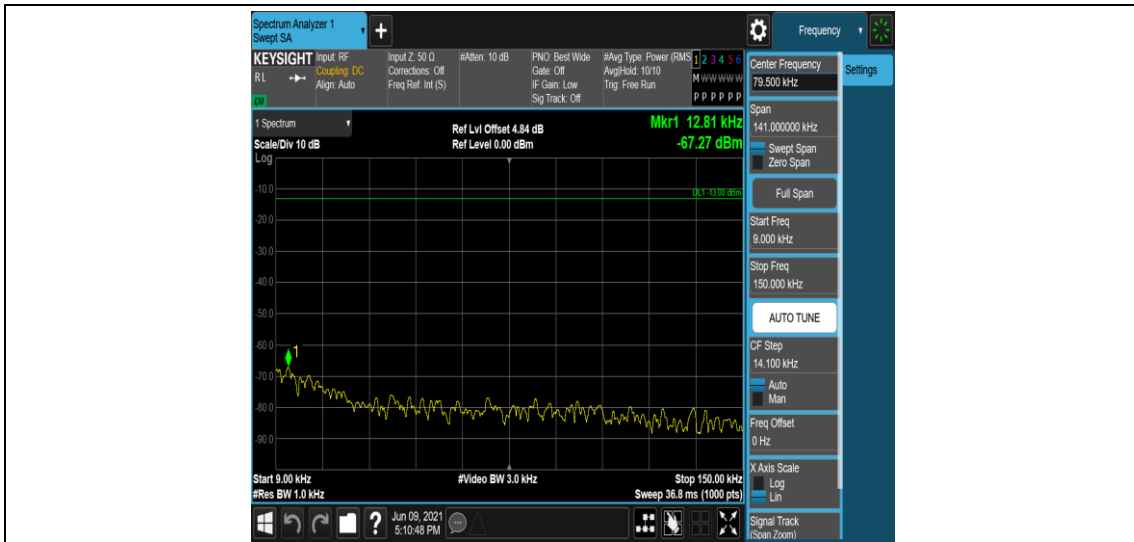

Band4-5MHz-16QAM-20175-1RB#0-Range1:0.009~0.15MHz

Band4-5MHz-16QAM-20175-1RB#0-Range2:0.15~30MHz

Band4-5MHz-16QAM-20175-1RB#0-Range3:30~1000MHz

Band4-5MHz-16QAM-20175-1RB#0-Range4:1000~2000MHz

Band4-5MHz-16QAM-20175-1RB#0-Range5:2000~20000MHz

Band4-5MHz-16QAM-20375-1RB#0-Range1:0.009~0.15MHz

Band4-5MHz-16QAM-20375-1RB#0-Range2:0.15~30MHz

Band4-5MHz-16QAM-20375-1RB#0-Range3:30~1000MHz

Band4-5MHz-16QAM-20375-1RB#0-Range4:1000~2000MHz

Band4-5MHz-16QAM-20375-1RB#0-Range5:2000~20000MHz