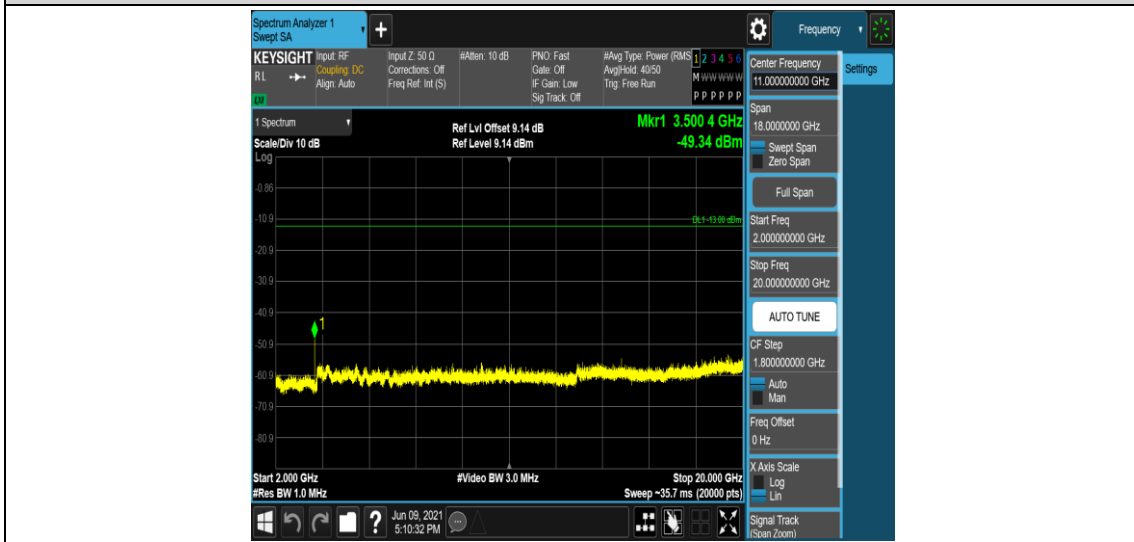

Band4-5MHz-QPSK-20375-1RB#0-Range1:0.009~0.15MHz

Band4-5MHz-QPSK-20375-1RB#0-Range2:0.15~30MHz

Band4-5MHz-QPSK-20375-1RB#0-Range3:30~1000MHz

Band4-5MHz-QPSK-20375-1RB#0-Range4:1000~2000MHz

Band4-5MHz-QPSK-20375-1RB#0-Range5:2000~20000MHz

Band4-5MHz-16QAM-19975-1RB#0-Range1:0.009~0.15MHz

Band4-5MHz-16QAM-19975-1RB#0-Range2:0.15~30MHz

Band4-5MHz-16QAM-19975-1RB#0-Range3:30~1000MHz

Band4-5MHz-16QAM-19975-1RB#0-Range4:1000~2000MHz

Band4-5MHz-16QAM-19975-1RB#0-Range5:2000~20000MHz