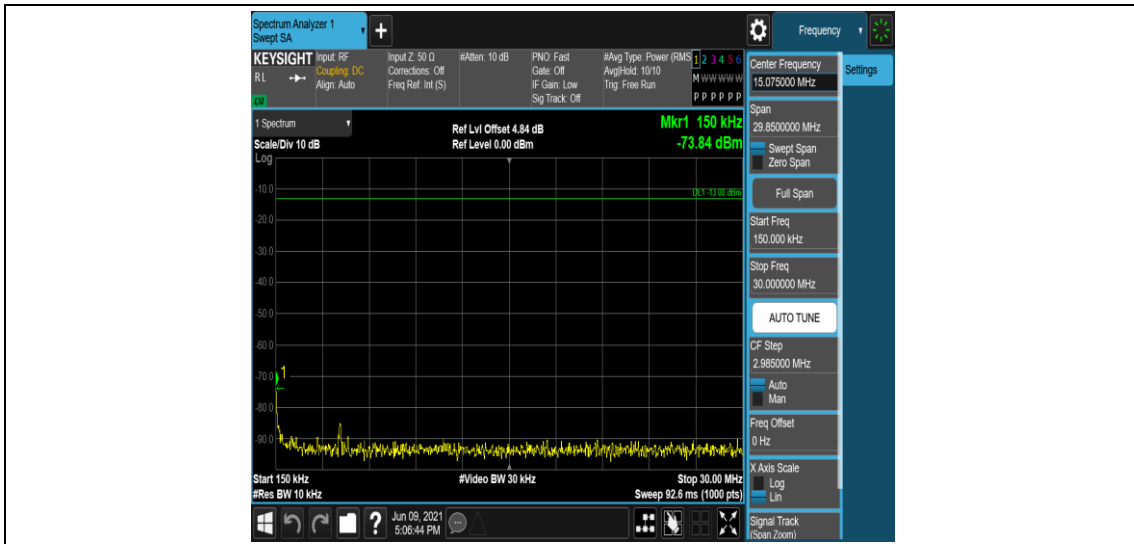

Band4-5MHz-QPSK-20375-1RB#0-Range1:0.009~0.15MHz

Band4-5MHz-QPSK-20375-1RB#0-Range2:0.15~30MHz

Band4-5MHz-QPSK-20375-1RB#0-Range3:30~1000MHz

Band4-5MHz-QPSK-20375-1RB#0-Range4:1000~2000MHz

Band4-5MHz-QPSK-20375-1RB#0-Range5:2000~20000MHz

Band4-5MHz-16QAM-19975-1RB#0-Range1:0.009~0.15MHz

Band4-5MHz-16QAM-19975-1RB#0-Range2:0.15~30MHz

Band4-5MHz-16QAM-19975-1RB#0-Range3:30~1000MHz

Band4-5MHz-16QAM-19975-1RB#0-Range4:1000~2000MHz

Band4-5MHz-16QAM-19975-1RB#0-Range5:2000~20000MHz