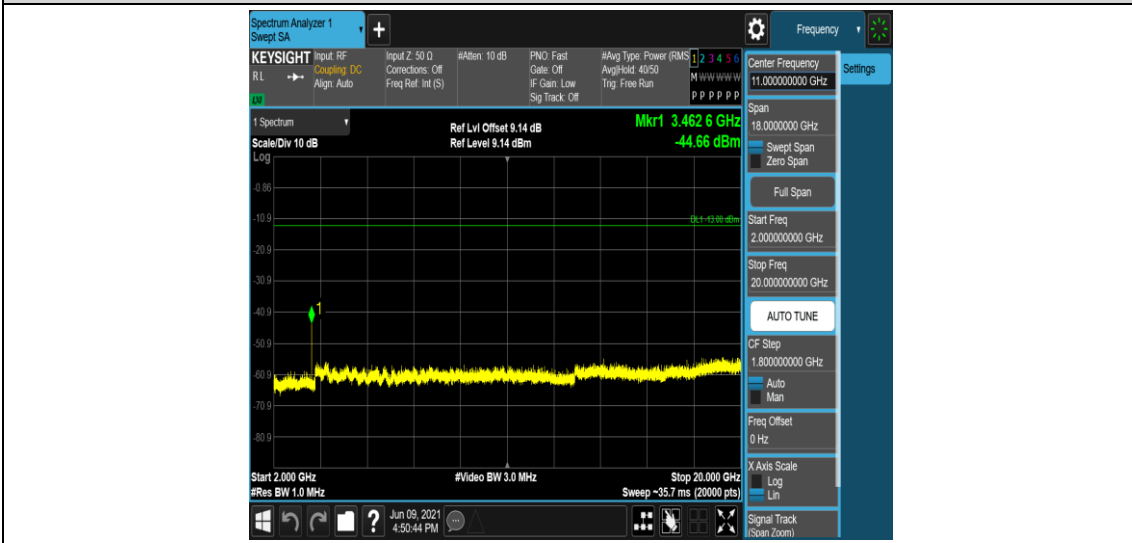

Band4-3MHz-16QAM-19965-1RB#0-Range3:30~1000MHz

Band4-3MHz-16QAM-19965-1RB#0-Range4:1000~2000MHz

Band4-3MHz-16QAM-19965-1RB#0-Range5:2000~20000MHz

Band4-3MHz-16QAM-20175-1RB#0-Range1:0.009~0.15MHz

Band4-3MHz-16QAM-20175-1RB#0-Range2:0.15~30MHz

Band4-3MHz-16QAM-20175-1RB#0-Range3:30~1000MHz

Band4-3MHz-16QAM-20175-1RB#0-Range4:1000~2000MHz

Band4-3MHz-16QAM-20175-1RB#0-Range5:2000~20000MHz

Band4-3MHz-16QAM-20385-1RB#0-Range1:0.009~0.15MHz

Band4-3MHz-16QAM-20385-1RB#0-Range5:2000~20000MHz