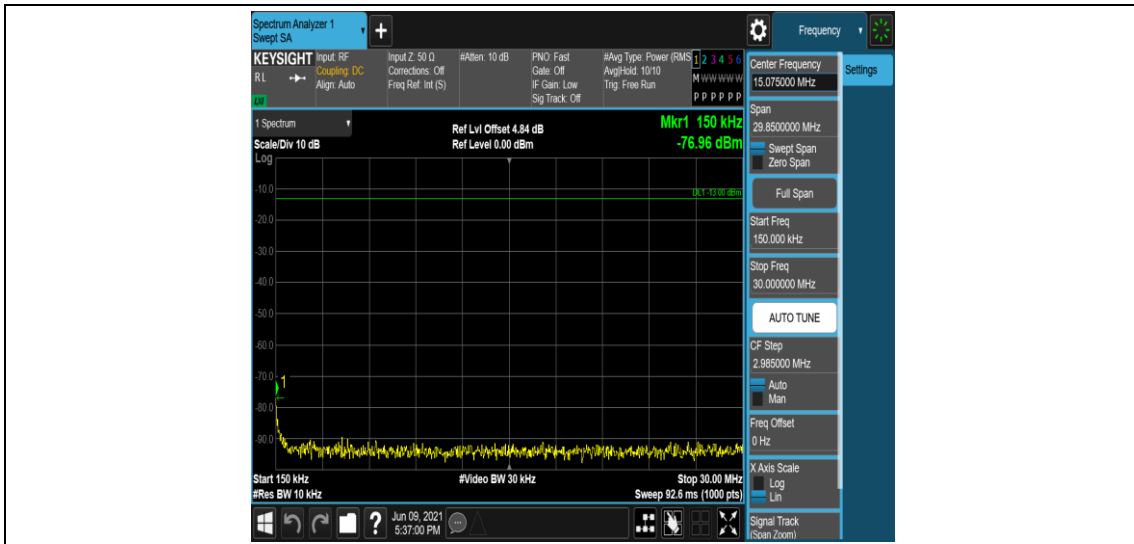

Band4-5MHz-16QAM-20175-1RB#0-Range1:0.009~0.15MHz

Band4-5MHz-16QAM-20175-1RB#0-Range2:0.15~30MHz

Band4-5MHz-16QAM-20175-1RB#0-Range3:30~1000MHz

Band4-5MHz-16QAM-20175-1RB#0-Range4:1000~2000MHz

Band4-5MHz-16QAM-20175-1RB#0-Range5:2000~20000MHz

Band4-5MHz-16QAM-20375-1RB#0-Range1:0.009~0.15MHz

Band4-5MHz-16QAM-20375-1RB#0-Range2:0.15~30MHz

Band4-5MHz-16QAM-20375-1RB#0-Range3:30~1000MHz

Band4-5MHz-16QAM-20375-1RB#0-Range4:1000~2000MHz

Band4-5MHz-16QAM-20375-1RB#0-Range5:2000~20000MHz

Band4-10MHz-QPSK-20000-1RB#0-Range1:0.009~0.15MHz

Band4-10MHz-QPSK-20000-1RB#0-Range2:0.15~30MHz

Band4-10MHz-QPSK-20000-1RB#0-Range3:30~1000MHz

Band4-10MHz-QPSK-20000-1RB#0-Range4:1000~2000MHz

Band4-10MHz-QPSK-20000-1RB#0-Range5:2000~20000MHz