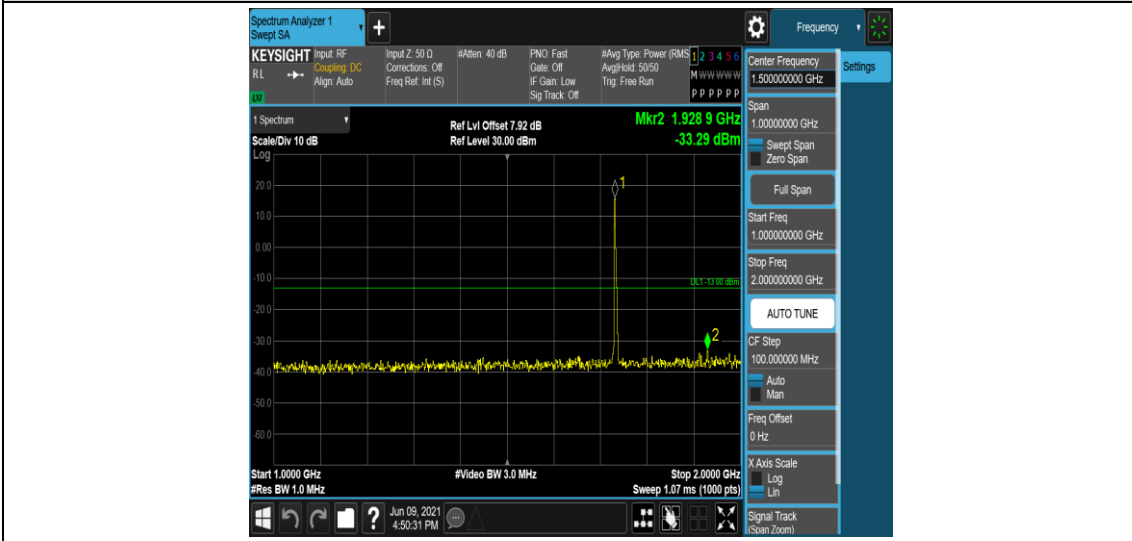

Band4-3MHz-16QAM-19965-1RB#0-Range3:30~1000MHz

Band4-3MHz-16QAM-19965-1RB#0-Range4:1000~2000MHz

Band4-3MHz-16QAM-19965-1RB#0-Range5:2000~20000MHz

Band4-3MHz-16QAM-20175-1RB#0-Range1:0.009~0.15MHz

Band4-3MHz-16QAM-20175-1RB#0-Range2:0.15~30MHz

Band4-3MHz-16QAM-20175-1RB#0-Range3:30~1000MHz

Band4-3MHz-16QAM-20175-1RB#0-Range4:1000~2000MHz

Band4-3MHz-16QAM-20175-1RB#0-Range5:2000~20000MHz

Band4-3MHz-16QAM-20385-1RB#0-Range1:0.009~0.15MHz

Band4-3MHz-16QAM-20385-1RB#0-Range5:2000~20000MHz