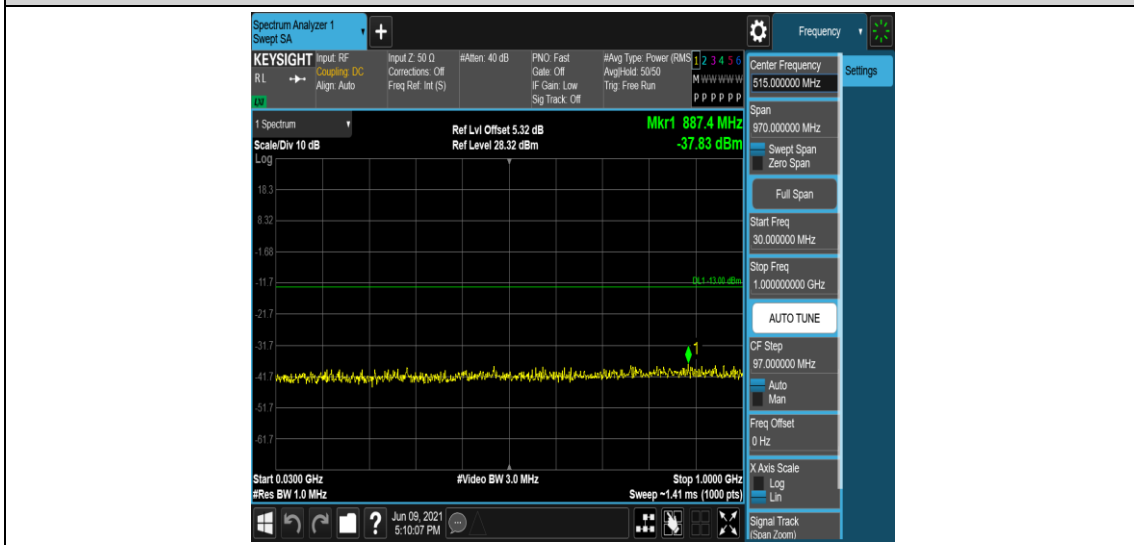

Band4-5MHz-QPSK-20375-1RB#0-Range1:0.009~0.15MHz

Band4-5MHz-QPSK-20375-1RB#0-Range2:0.15~30MHz

Band4-5MHz-QPSK-20375-1RB#0-Range3:30~1000MHz

Band4-5MHz-QPSK-20375-1RB#0-Range4:1000~2000MHz

Band4-5MHz-QPSK-20375-1RB#0-Range5:2000~20000MHz

Band4-5MHz-16QAM-19975-1RB#0-Range1:0.009~0.15MHz

Band4-5MHz-16QAM-19975-1RB#0-Range2:0.15~30MHz

Band4-5MHz-16QAM-19975-1RB#0-Range3:30~1000MHz

Band4-5MHz-16QAM-19975-1RB#0-Range4:1000~2000MHz

Band4-5MHz-16QAM-19975-1RB#0-Range5:2000~20000MHz