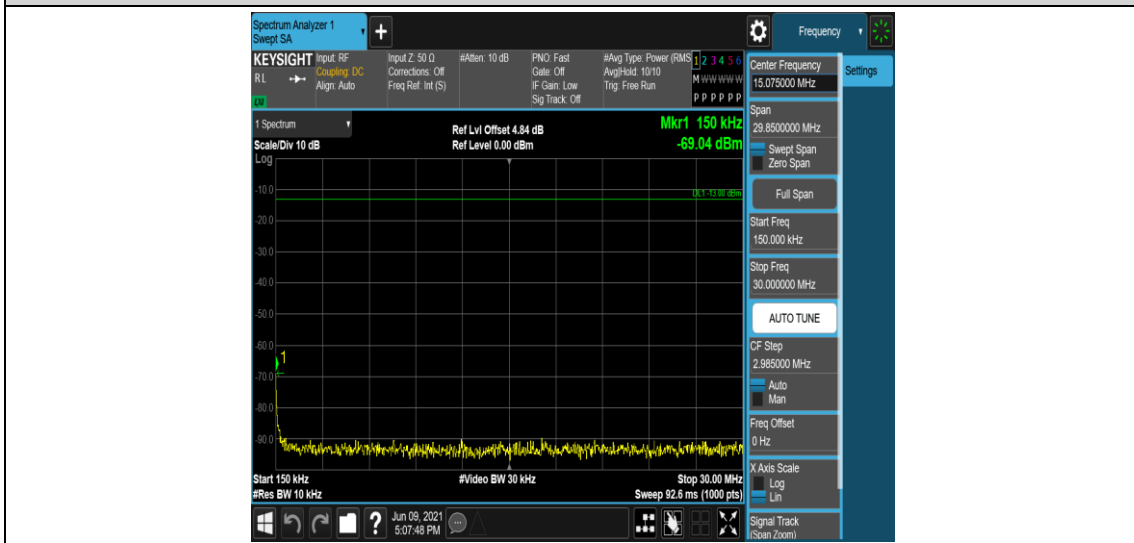

Band4-5MHz-QPSK-19975-1RB#0-Range1:0.009~0.15MHz

Band4-5MHz-QPSK-19975-1RB#0-Range2:0.15~30MHz

Band4-5MHz-QPSK-19975-1RB#0-Range3:30~1000MHz

Band4-5MHz-QPSK-19975-1RB#0-Range4:1000~2000MHz

Band4-5MHz-QPSK-19975-1RB#0-Range5:2000~20000MHz

Band4-5MHz-QPSK-20175-1RB#0-Range1:0.009~0.15MHz

Band4-5MHz-QPSK-20175-1RB#0-Range2:0.15~30MHz

Band4-5MHz-QPSK-20175-1RB#0-Range3:30~1000MHz

Band4-5MHz-QPSK-20175-1RB#0-Range4:1000~2000MHz

Band4-5MHz-QPSK-20175-1RB#0-Range5:2000~2000MHz