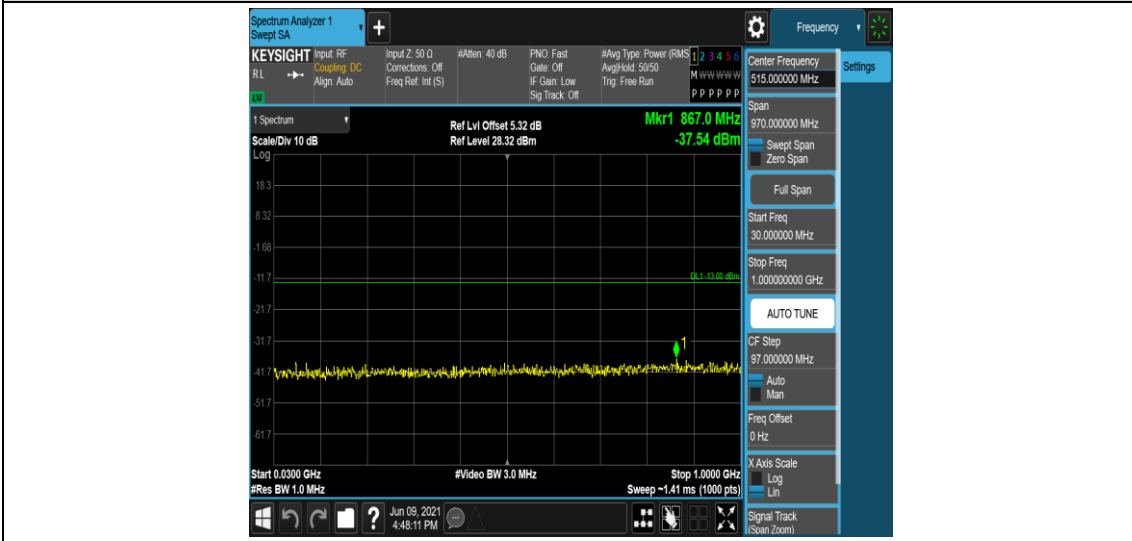

Band4-3MHz-16QAM-19965-1RB#0-Range3:30~1000MHz

Band4-3MHz-16QAM-19965-1RB#0-Range4:1000~2000MHz

Band4-3MHz-16QAM-19965-1RB#0-Range5:2000~20000MHz

Band4-3MHz-16QAM-20175-1RB#0-Range1:0.009~0.15MHz

Band4-3MHz-16QAM-20175-1RB#0-Range2:0.15~30MHz

Band4-3MHz-16QAM-20175-1RB#0-Range3:30~1000MHz

Band4-3MHz-16QAM-20175-1RB#0-Range4:1000~2000MHz

Band4-3MHz-16QAM-20175-1RB#0-Range5:2000~20000MHz

Band4-3MHz-16QAM-20385-1RB#0-Range1:0.009~0.15MHz

Band4-3MHz-16QAM-20385-1RB#0-Range5:2000~20000MHz