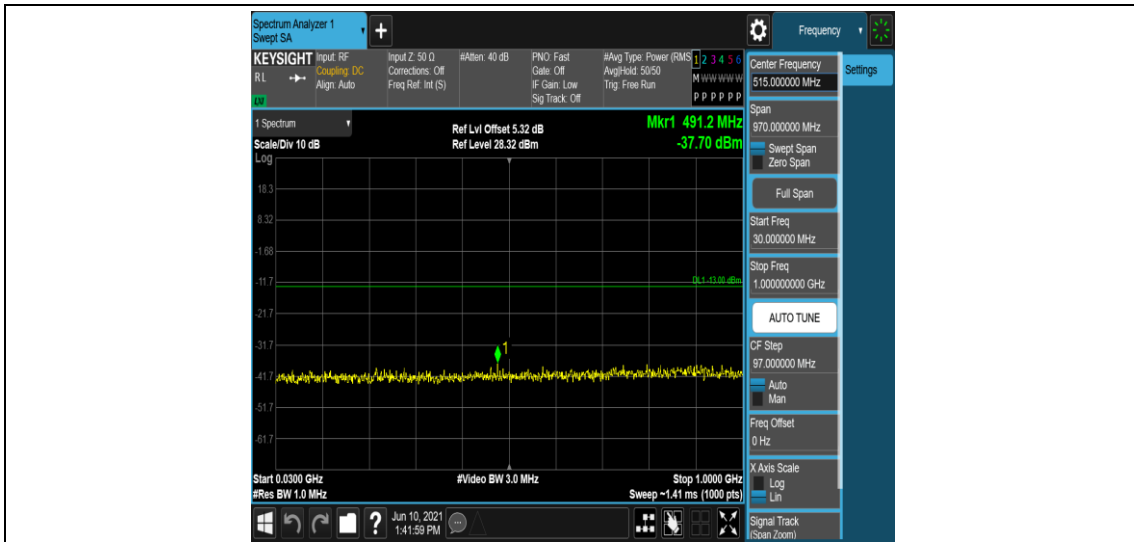

Band4-10MHz-QPSK-20000-1RB#0-Range1:0.009~0.15MHz

Band4-10MHz-QPSK-20000-1RB#0-Range2:0.15~30MHz

Band4-10MHz-QPSK-20000-1RB#0-Range3:30~1000MHz

Band4-10MHz-QPSK-20000-1RB#0-Range4:1000~2000MHz

Band4-10MHz-QPSK-20000-1RB#0-Range5:2000~20000MHz

Band4-10MHz-QPSK-20175-1RB#0-Range1:0.009~0.15MHz

Band4-10MHz-QPSK-20175-1RB#0-Range2:0.15~30MHz

Band4-10MHz-QPSK-20175-1RB#0-Range3:30~1000MHz

Band4-10MHz-QPSK-20175-1RB#0-Range4:1000~2000MHz

Band4-10MHz-QPSK-20175-1RB#0-Range5:2000~20000MHz