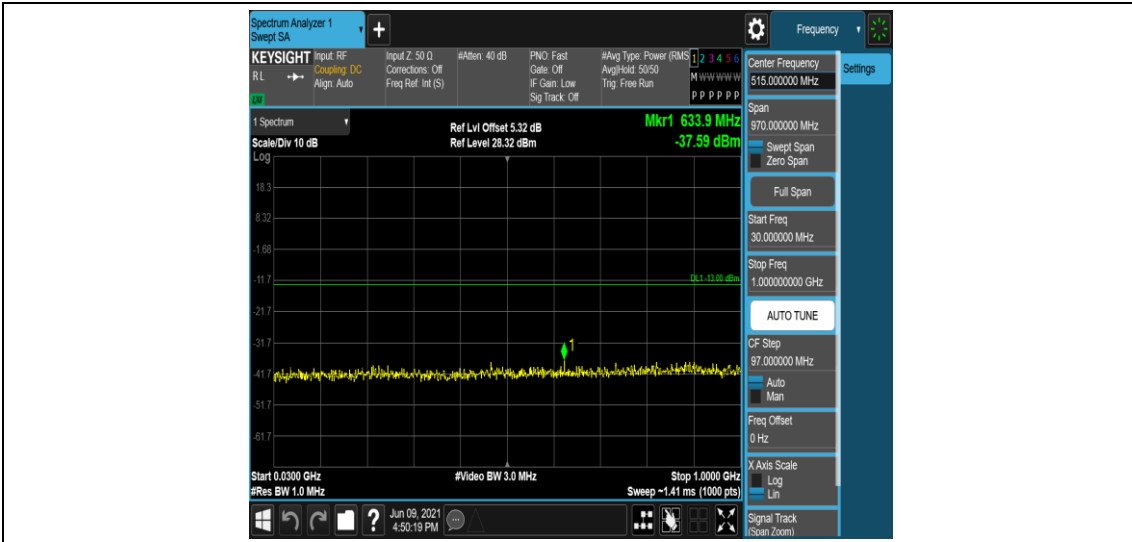

Band4-3MHz-16QAM-19965-1RB#0-Range3:30~1000MHz

Band4-3MHz-16QAM-19965-1RB#0-Range4:1000~2000MHz

Band4-3MHz-16QAM-19965-1RB#0-Range5:2000~20000MHz

Band4-3MHz-16QAM-20175-1RB#0-Range1:0.009~0.15MHz

Band4-3MHz-16QAM-20175-1RB#0-Range2:0.15~30MHz

Band4-3MHz-16QAM-20175-1RB#0-Range3:30~1000MHz

Band4-3MHz-16QAM-20175-1RB#0-Range4:1000~2000MHz

Band4-3MHz-16QAM-20175-1RB#0-Range5:2000~20000MHz

Band4-3MHz-16QAM-20385-1RB#0-Range1:0.009~0.15MHz

Band4-3MHz-16QAM-20385-1RB#0-Range5:2000~20000MHz