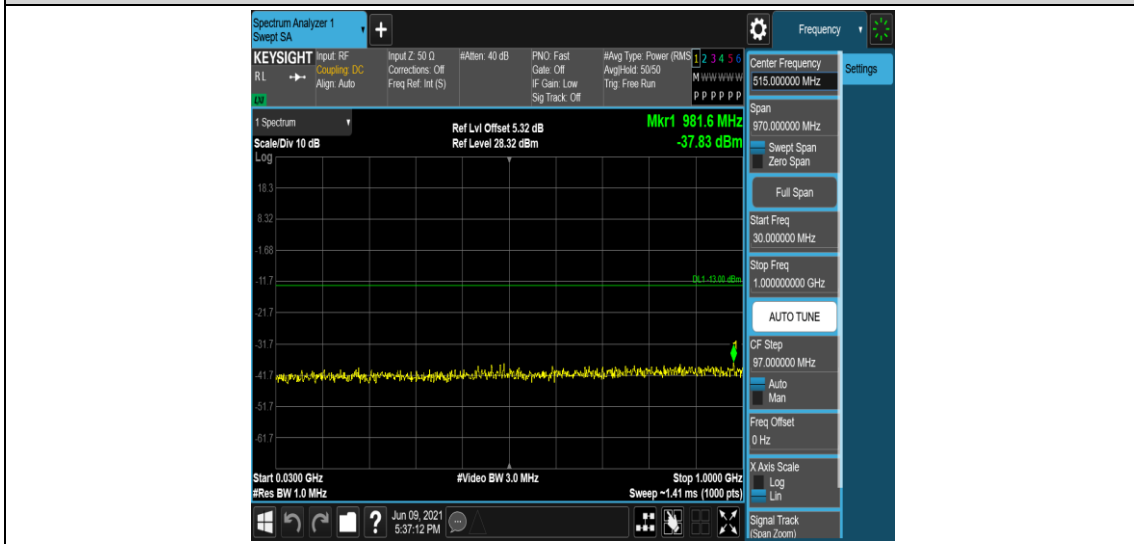

Band4-5MHz-16QAM-20375-1RB#0-Range1:0.009~0.15MHz

Band4-5MHz-16QAM-20375-1RB#0-Range2:0.15~30MHz

Band4-5MHz-16QAM-20375-1RB#0-Range3:30~1000MHz

Band4-5MHz-16QAM-20375-1RB#0-Range4:1000~2000MHz

Band4-5MHz-16QAM-20375-1RB#0-Range5:2000~20000MHz

Band4-10MHz-QPSK-20000-1RB#0-Range1:0.009~0.15MHz

Band4-10MHz-QPSK-20000-1RB#0-Range2:0.15~30MHz

Band4-10MHz-QPSK-20000-1RB#0-Range3:30~1000MHz

Band4-10MHz-QPSK-20000-1RB#0-Range4:1000~2000MHz

Band4-10MHz-QPSK-20000-1RB#0-Range5:2000~20000MHz