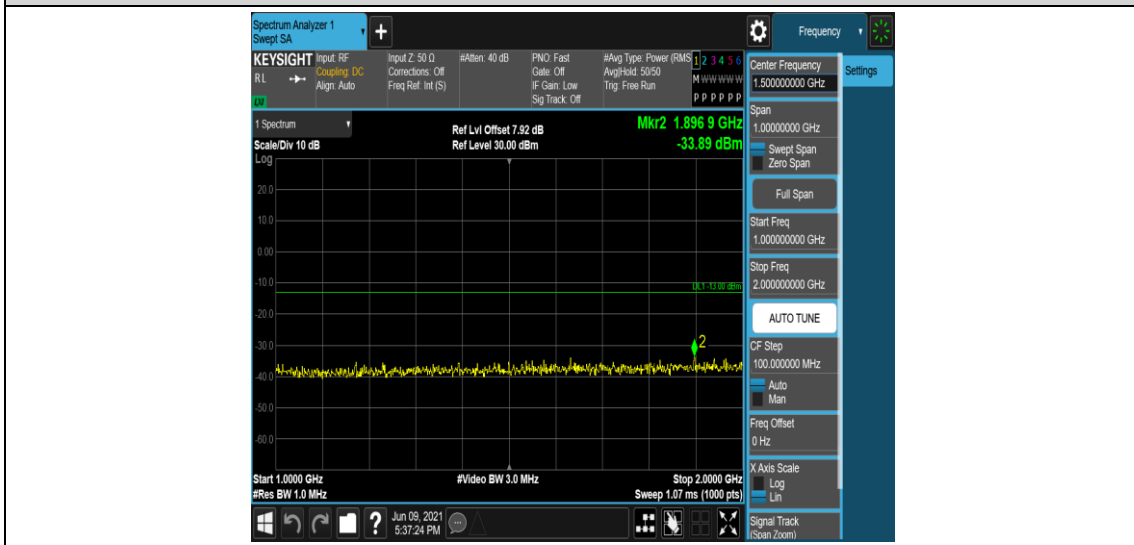

Band4-10MHz-QPSK-20000-1RB#0-Range1:0.009~0.15MHz

Band4-10MHz-QPSK-20000-1RB#0-Range2:0.15~30MHz

Band4-10MHz-QPSK-20000-1RB#0-Range3:30~1000MHz

Band4-10MHz-QPSK-20000-1RB#0-Range4:1000~2000MHz

Band4-10MHz-QPSK-20000-1RB#0-Range5:2000~20000MHz

Band4-10MHz-QPSK-20175-1RB#0-Range1:0.009~0.15MHz

Band4-10MHz-QPSK-20175-1RB#0-Range2:0.15~30MHz

Band4-10MHz-QPSK-20175-1RB#0-Range3:30~1000MHz

Band4-10MHz-QPSK-20175-1RB#0-Range4:1000~2000MHz

Band4-10MHz-QPSK-20175-1RB#0-Range5:2000~20000MHz