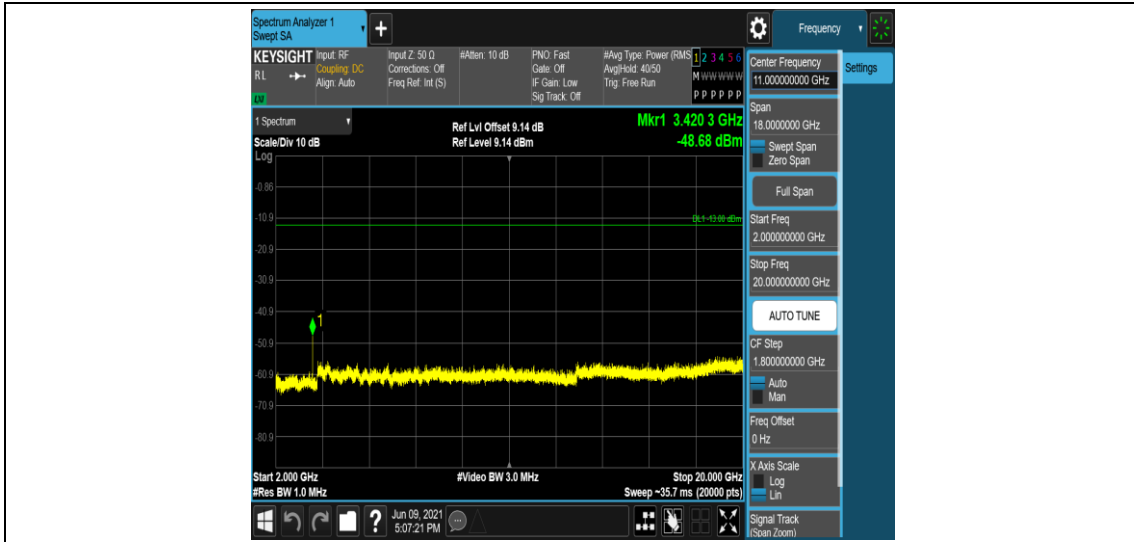

Band4-5MHz-16QAM-19975-1RB#0-Range1:0.009~0.15MHz

Band4-5MHz-16QAM-19975-1RB#0-Range2:0.15~30MHz

Band4-5MHz-16QAM-19975-1RB#0-Range3:30~1000MHz

Band4-5MHz-16QAM-19975-1RB#0-Range4:1000~2000MHz

Band4-5MHz-16QAM-19975-1RB#0-Range5:2000~20000MHz

Band4-5MHz-16QAM-20175-1RB#0-Range1:0.009~0.15MHz

Band4-5MHz-16QAM-20175-1RB#0-Range2:0.15~30MHz

Band4-5MHz-16QAM-20175-1RB#0-Range3:30~1000MHz

Band4-5MHz-16QAM-20175-1RB#0-Range4:1000~2000MHz

Band4-5MHz-16QAM-20175-1RB#0-Range5:2000~20000MHz