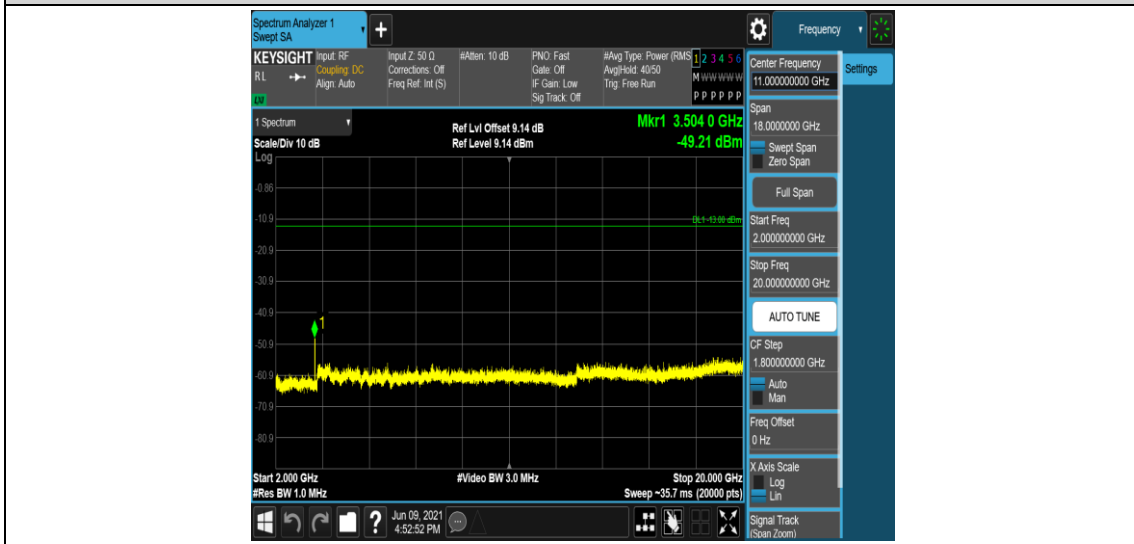

Band4-3MHz-16QAM-20175-1RB#0-Range3:30~1000MHz

Band4-3MHz-16QAM-20175-1RB#0-Range4:1000~2000MHz

Band4-3MHz-16QAM-20175-1RB#0-Range5:2000~20000MHz

Band4-3MHz-16QAM-20385-1RB#0-Range1:0.009~0.15MHz

Band4-3MHz-16QAM-20385-1RB#0-Range5:2000~20000MHz