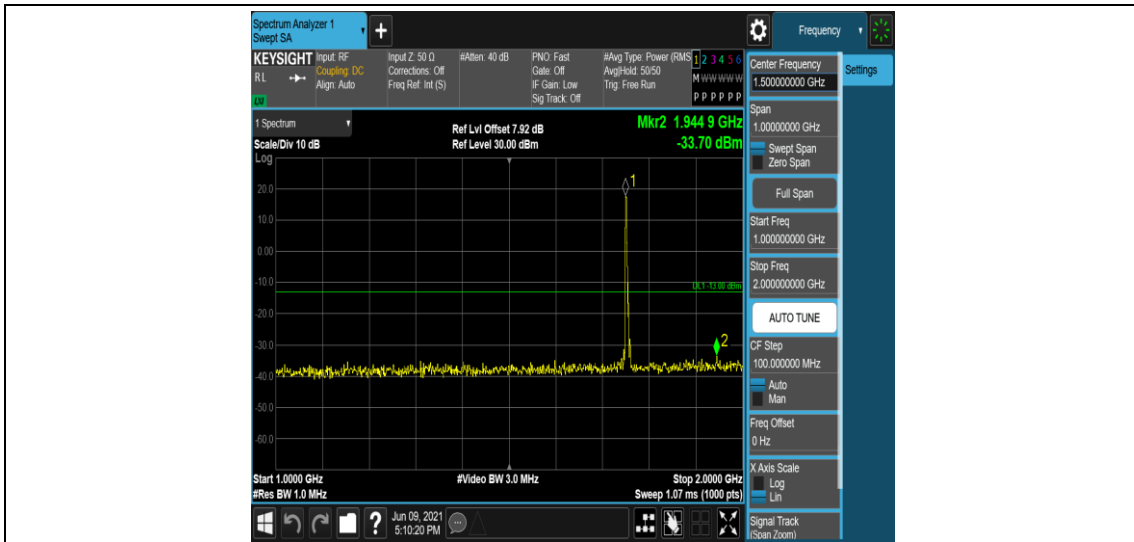

Band4-5MHz-QPSK-20375-1RB#0-Range1:0.009~0.15MHz

Band4-5MHz-QPSK-20375-1RB#0-Range2:0.15~30MHz

Band4-5MHz-QPSK-20375-1RB#0-Range3:30~1000MHz

Band4-5MHz-QPSK-20375-1RB#0-Range4:1000~2000MHz

Band4-5MHz-QPSK-20375-1RB#0-Range5:2000~20000MHz

Band4-5MHz-16QAM-19975-1RB#0-Range1:0.009~0.15MHz

Band4-5MHz-16QAM-19975-1RB#0-Range2:0.15~30MHz

Band4-5MHz-16QAM-19975-1RB#0-Range3:30~1000MHz

Band4-5MHz-16QAM-19975-1RB#0-Range4:1000~2000MHz

Band4-5MHz-16QAM-19975-1RB#0-Range5:2000~20000MHz