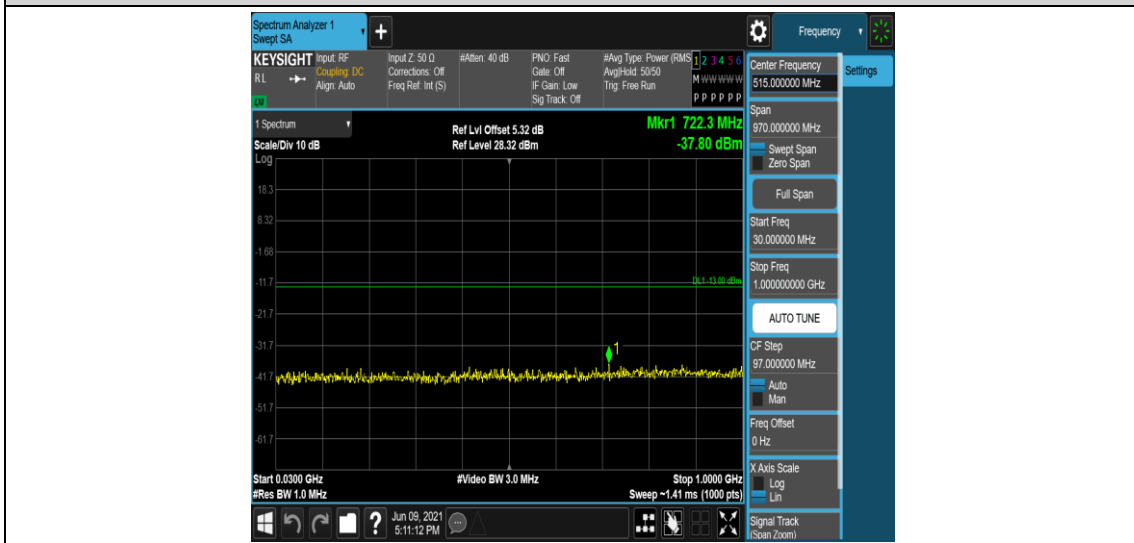

Band4-5MHz-16QAM-20175-1RB#0-Range1:0.009~0.15MHz

Band4-5MHz-16QAM-20175-1RB#0-Range2:0.15~30MHz

Band4-5MHz-16QAM-20175-1RB#0-Range3:30~1000MHz

Band4-5MHz-16QAM-20175-1RB#0-Range4:1000~2000MHz

Band4-5MHz-16QAM-20175-1RB#0-Range5:2000~20000MHz

Band4-5MHz-16QAM-20375-1RB#0-Range1:0.009~0.15MHz

Band4-5MHz-16QAM-20375-1RB#0-Range2:0.15~30MHz

Band4-5MHz-16QAM-20375-1RB#0-Range3:30~1000MHz

Band4-5MHz-16QAM-20375-1RB#0-Range4:1000~2000MHz

Band4-5MHz-16QAM-20375-1RB#0-Range5:2000~20000MHz