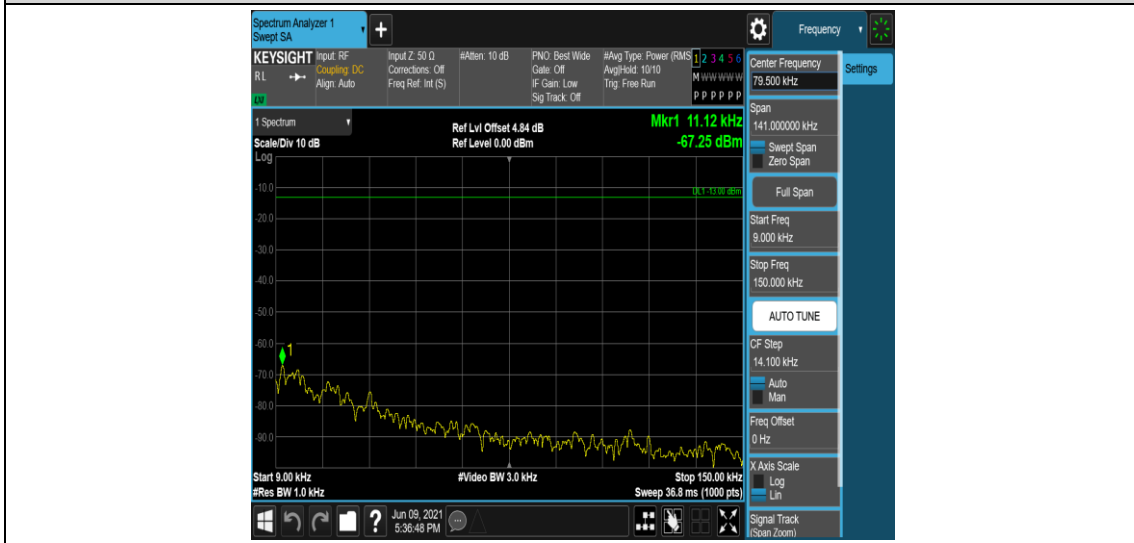

Band4-5MHz-16QAM-20175-1RB#0-Range1:0.009~0.15MHz

Band4-5MHz-16QAM-20175-1RB#0-Range2:0.15~30MHz

Band4-5MHz-16QAM-20175-1RB#0-Range3:30~1000MHz

Band4-5MHz-16QAM-20175-1RB#0-Range4:1000~2000MHz

Band4-5MHz-16QAM-20175-1RB#0-Range5:2000~20000MHz

Band4-5MHz-16QAM-20375-1RB#0-Range1:0.009~0.15MHz

Band4-5MHz-16QAM-20375-1RB#0-Range2:0.15~30MHz

Band4-5MHz-16QAM-20375-1RB#0-Range3:30~1000MHz

Band4-5MHz-16QAM-20375-1RB#0-Range4:1000~2000MHz

Band4-5MHz-16QAM-20375-1RB#0-Range5:2000~20000MHz

Band4-10MHz-QPSK-20000-1RB#0-Range1:0.009~0.15MHz

Band4-10MHz-QPSK-20000-1RB#0-Range2:0.15~30MHz

Band4-10MHz-QPSK-20000-1RB#0-Range3:30~1000MHz

Band4-10MHz-QPSK-20000-1RB#0-Range4:1000~2000MHz

Band4-10MHz-QPSK-20000-1RB#0-Range5:2000~20000MHz