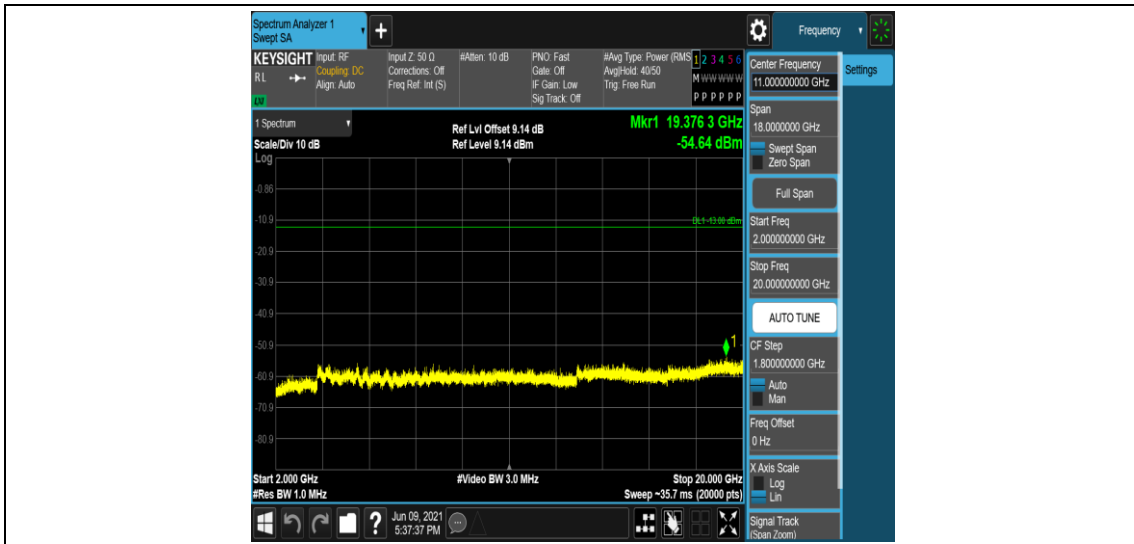

Band4-10MHz-QPSK-20000-1RB#0-Range1:0.009~0.15MHz

Band4-10MHz-QPSK-20000-1RB#0-Range2:0.15~30MHz

Band4-10MHz-QPSK-20000-1RB#0-Range3:30~1000MHz

Band4-10MHz-QPSK-20000-1RB#0-Range4:1000~2000MHz

Band4-10MHz-QPSK-20000-1RB#0-Range5:2000~20000MHz