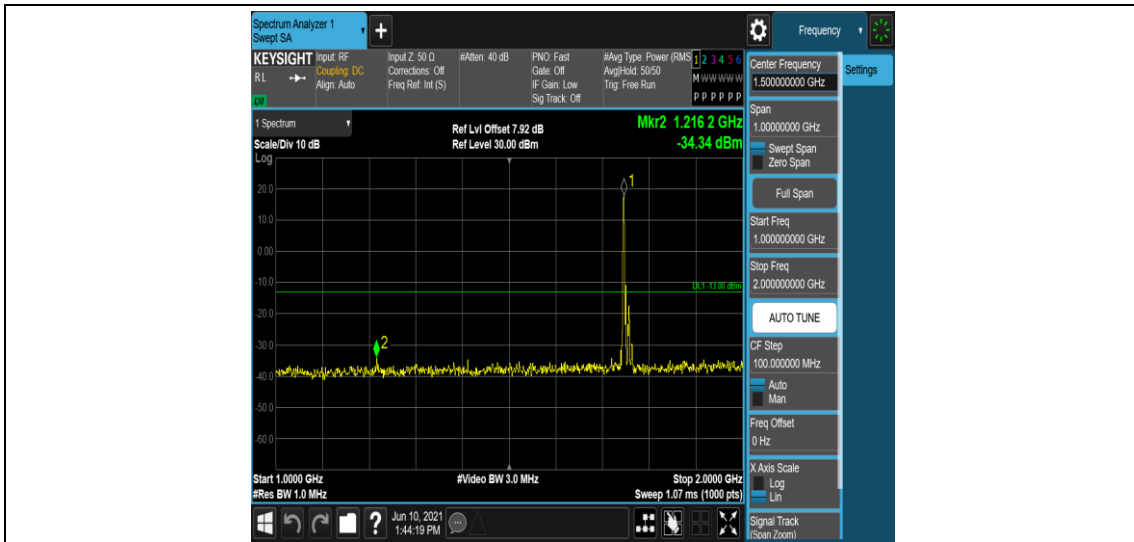

Band4-10MHz-QPSK-20350-1RB#0-Range1:0.009~0.15MHz

Band4-10MHz-QPSK-20350-1RB#0-Range2:0.15~30MHz

Band4-10MHz-QPSK-20350-1RB#0-Range3:30~100MHz

Band4-10MHz-QPSK-20350-1RB#0-Range4:1000~2000MHz

Band4-10MHz-QPSK-20350-1RB#0-Range5:2000~20000MHz

Band4-10MHz-16QAM-20000-1RB#0-Range1:0.009~0.15MHz

Band4-10MHz-16QAM-20000-1RB#0-Range2:0.15~30MHz