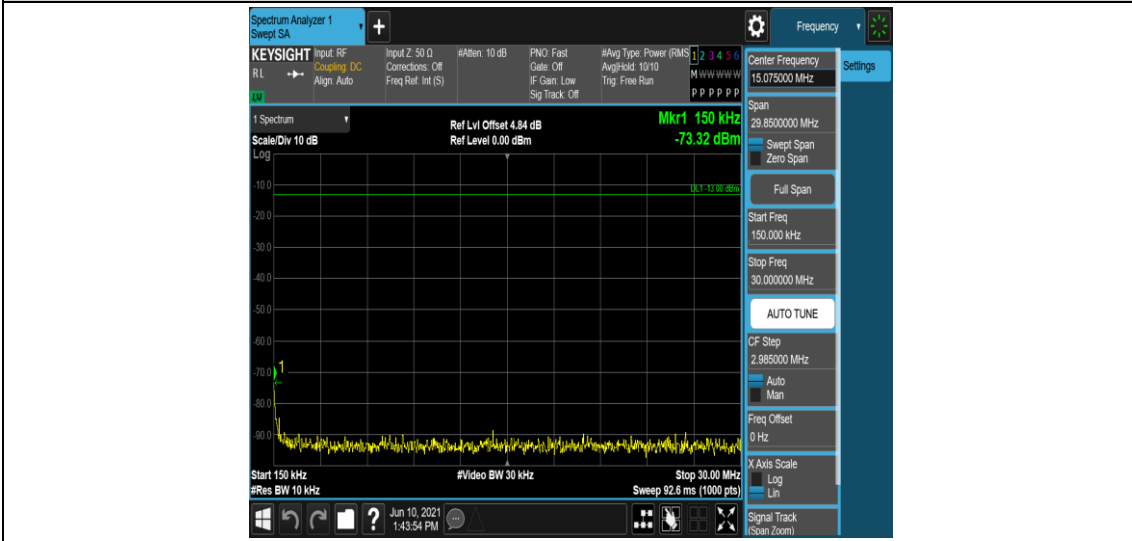

Band4-10MHz-QPSK-20175-1RB#0-Range1:0.009~0.15MHz

Band4-10MHz-QPSK-20175-1RB#0-Range2:0.15~30MHz

Band4-10MHz-QPSK-20175-1RB#0-Range3:30~1000MHz

Band4-10MHz-QPSK-20175-1RB#0-Range4:1000~2000MHz

Band4-10MHz-QPSK-20175-1RB#0-Range5:2000~20000MHz

Band4-10MHz-QPSK-20350-1RB#0-Range1:0.009~0.15MHz

Band4-10MHz-QPSK-20350-1RB#0-Range2:0.15~30MHz

Band4-10MHz-QPSK-20350-1RB#0-Range3:30~100MHz

Band4-10MHz-QPSK-20350-1RB#0-Range4:1000~2000MHz

Band4-10MHz-QPSK-20350-1RB#0-Range5:2000~20000MHz