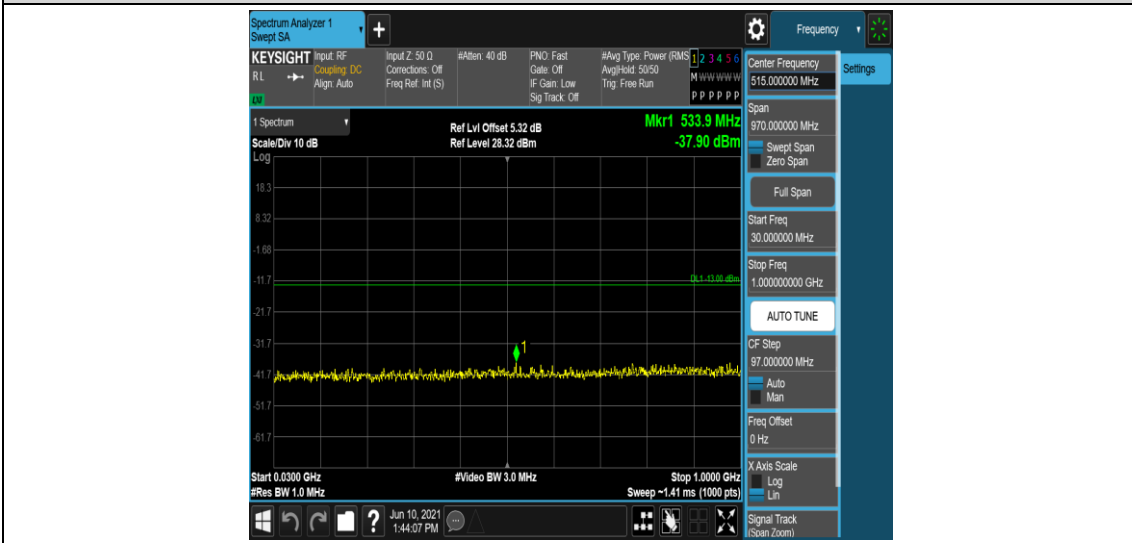

Band4-10MHz-QPSK-20000-1RB#0-Range1:0.009~0.15MHz

Band4-10MHz-QPSK-20000-1RB#0-Range2:0.15~30MHz

Band4-10MHz-QPSK-20000-1RB#0-Range3:30~1000MHz

Band4-10MHz-QPSK-20000-1RB#0-Range4:1000~2000MHz

Band4-10MHz-QPSK-20000-1RB#0-Range5:2000~20000MHz

Band4-10MHz-QPSK-20175-1RB#0-Range1:0.009~0.15MHz

Band4-10MHz-QPSK-20175-1RB#0-Range2:0.15~30MHz

Band4-10MHz-QPSK-20175-1RB#0-Range3:30~1000MHz

Band4-10MHz-QPSK-20175-1RB#0-Range4:1000~2000MHz

Band4-10MHz-QPSK-20175-1RB#0-Range5:2000~20000MHz

Band4-10MHz-QPSK-20350-1RB#0-Range1:0.009~0.15MHz

Band4-10MHz-QPSK-20350-1RB#0-Range2:0.15~30MHz

Band4-10MHz-QPSK-20350-1RB#0-Range3:30~100MHz

Band4-10MHz-QPSK-20350-1RB#0-Range4:1000~2000MHz

Band4-10MHz-QPSK-20350-1RB#0-Range5:2000~20000MHz