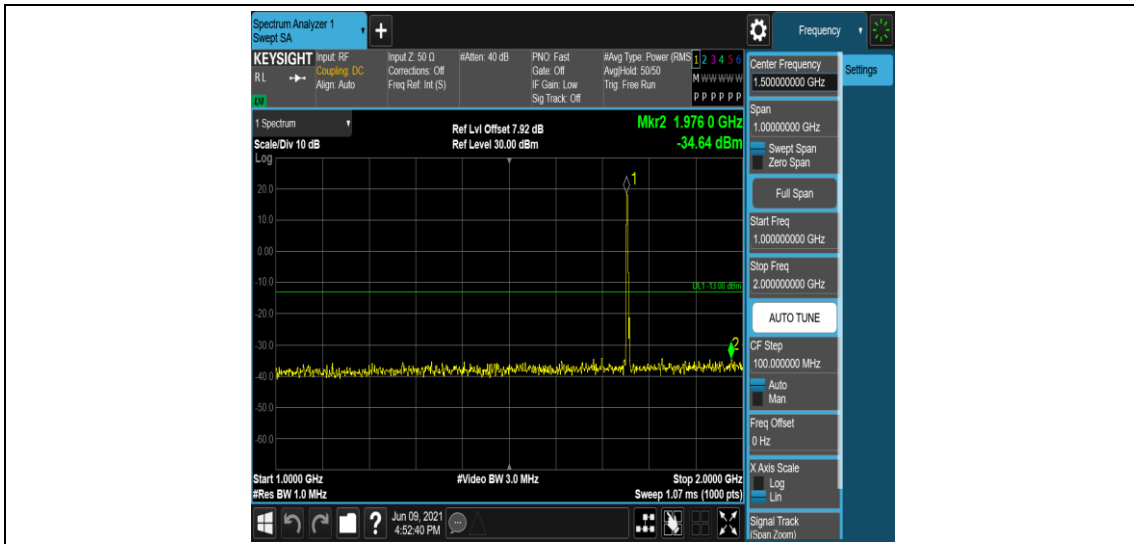

Band4-3MHz-16QAM-20175-1RB#0-Range3:30~1000MHz

Band4-3MHz-16QAM-20175-1RB#0-Range4:1000~2000MHz

Band4-3MHz-16QAM-20175-1RB#0-Range5:2000~20000MHz

Band4-3MHz-16QAM-20385-1RB#0-Range1:0.009~0.15MHz

Band4-3MHz-16QAM-20385-1RB#0-Range5:2000~20000MHz