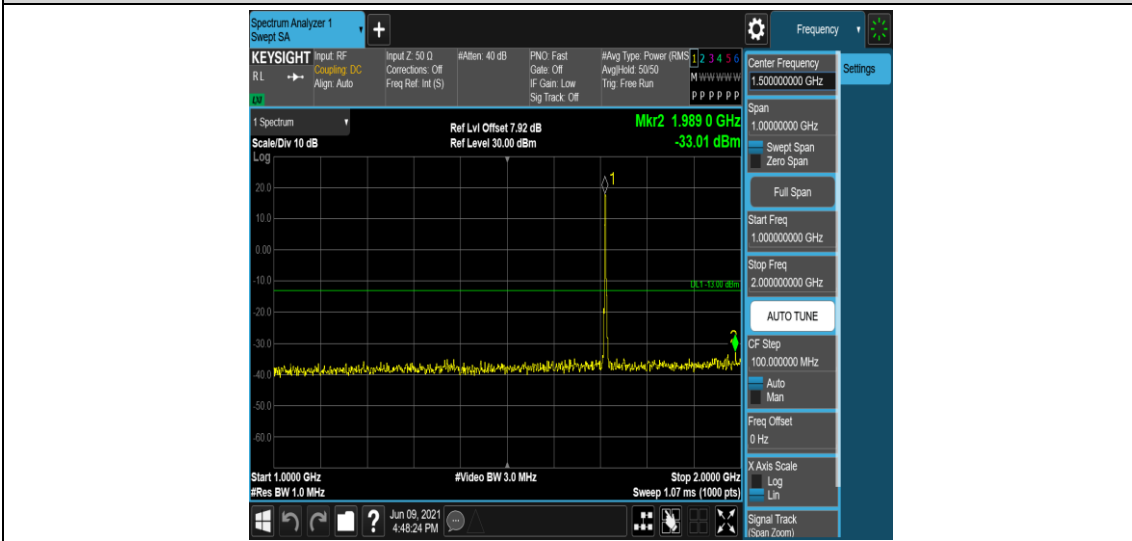

Band4-3MHz-16QAM-19965-1RB#0-Range3:30~1000MHz

Band4-3MHz-16QAM-19965-1RB#0-Range4:1000~2000MHz

Band4-3MHz-16QAM-19965-1RB#0-Range5:2000~20000MHz

Band4-3MHz-16QAM-20175-1RB#0-Range1:0.009~0.15MHz

Band4-3MHz-16QAM-20175-1RB#0-Range2:0.15~30MHz

Band4-3MHz-16QAM-20175-1RB#0-Range3:30~1000MHz

Band4-3MHz-16QAM-20175-1RB#0-Range4:1000~2000MHz

Band4-3MHz-16QAM-20175-1RB#0-Range5:2000~20000MHz

Band4-3MHz-16QAM-20385-1RB#0-Range1:0.009~0.15MHz

Band4-3MHz-16QAM-20385-1RB#0-Range5:2000~20000MHz