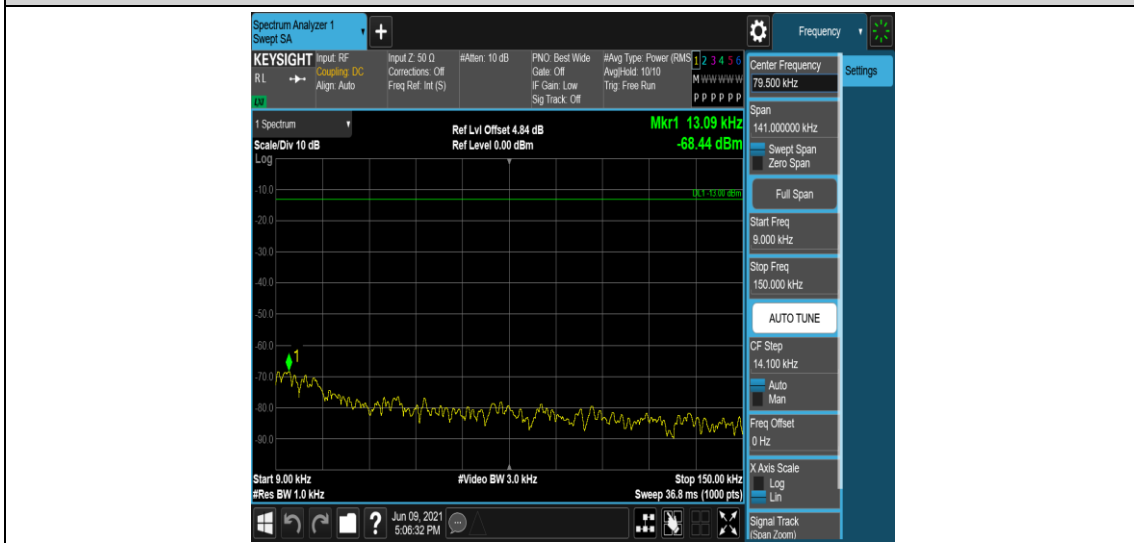

Band4-5MHz-QPSK-20175-1RB#0-Range1:0.009~0.15MHz

Band4-5MHz-QPSK-20175-1RB#0-Range2:0.15~30MHz

Band4-5MHz-QPSK-20175-1RB#0-Range3:30~1000MHz

Band4-5MHz-QPSK-20175-1RB#0-Range4:1000~2000MHz

Band4-5MHz-QPSK-20175-1RB#0-Range5:2000~2000MHz

Band4-5MHz-QPSK-20375-1RB#0-Range1:0.009~0.15MHz

Band4-5MHz-QPSK-20375-1RB#0-Range2:0.15~30MHz

Band4-5MHz-QPSK-20375-1RB#0-Range3:30~1000MHz

Band4-5MHz-QPSK-20375-1RB#0-Range4:1000~2000MHz

Band4-5MHz-QPSK-20375-1RB#0-Range5:2000~20000MHz

Band4-5MHz-16QAM-19975-1RB#0-Range1:0.009~0.15MHz

Band4-5MHz-16QAM-19975-1RB#0-Range2:0.15~30MHz

Band4-5MHz-16QAM-19975-1RB#0-Range3:30~1000MHz

Band4-5MHz-16QAM-19975-1RB#0-Range4:1000~2000MHz

Band4-5MHz-16QAM-19975-1RB#0-Range5:2000~20000MHz