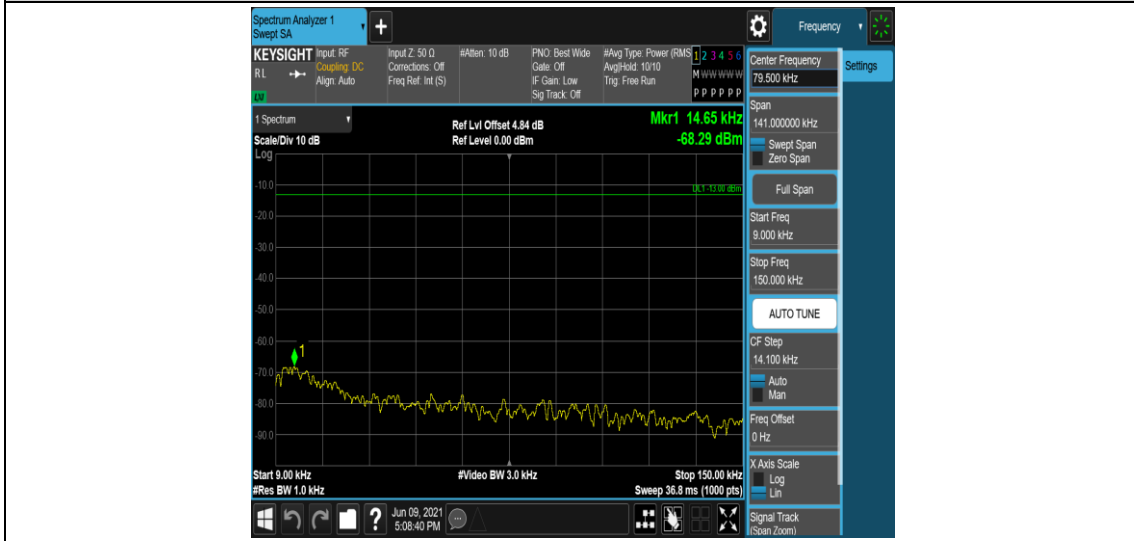

Band4-5MHz-16QAM-19975-1RB#0-Range1:0.009~0.15MHz

Band4-5MHz-16QAM-19975-1RB#0-Range2:0.15~30MHz

Band4-5MHz-16QAM-19975-1RB#0-Range3:30~1000MHz

Band4-5MHz-16QAM-19975-1RB#0-Range4:1000~2000MHz

Band4-5MHz-16QAM-19975-1RB#0-Range5:2000~20000MHz

Band4-5MHz-16QAM-20175-1RB#0-Range1:0.009~0.15MHz

Band4-5MHz-16QAM-20175-1RB#0-Range2:0.15~30MHz

Band4-5MHz-16QAM-20175-1RB#0-Range3:30~1000MHz

Band4-5MHz-16QAM-20175-1RB#0-Range4:1000~2000MHz

Band4-5MHz-16QAM-20175-1RB#0-Range5:2000~20000MHz