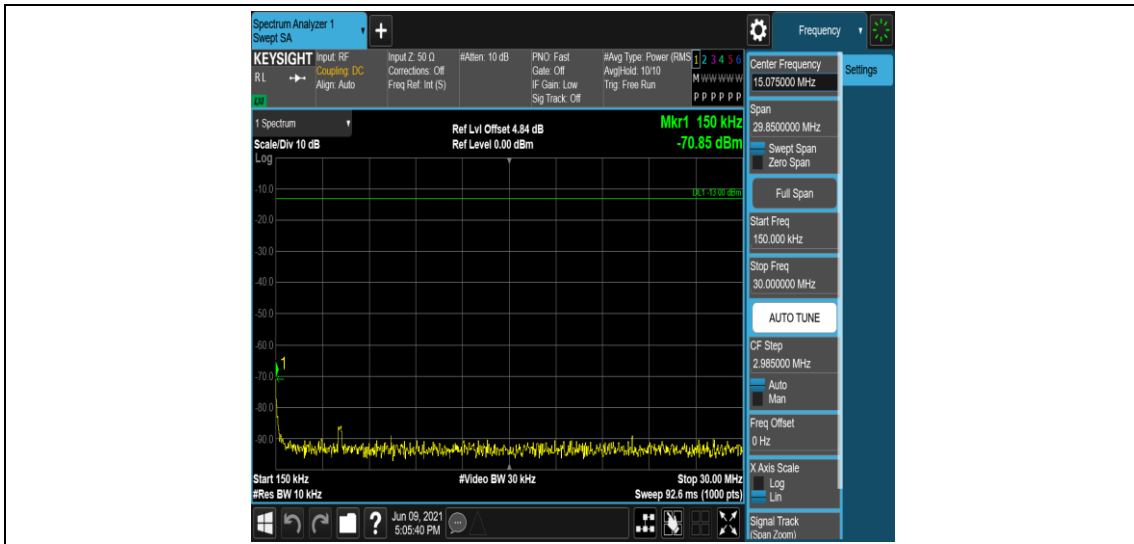

Band4-3MHz-16QAM-20175-1RB#0-Range3:30~1000MHz

Band4-3MHz-16QAM-20175-1RB#0-Range4:1000~2000MHz

Band4-3MHz-16QAM-20175-1RB#0-Range5:2000~20000MHz

Band4-3MHz-16QAM-20385-1RB#0-Range1:0.009~0.15MHz

Band4-3MHz-16QAM-20385-1RB#0-Range5:2000~20000MHz

Band4-5MHz-QPSK-19975-1RB#0-Range1:0.009~0.15MHz

Band4-5MHz-QPSK-19975-1RB#0-Range2:0.15~30MHz

Band4-5MHz-QPSK-19975-1RB#0-Range3:30~1000MHz

Band4-5MHz-QPSK-19975-1RB#0-Range4:1000~2000MHz

Band4-5MHz-QPSK-19975-1RB#0-Range5:2000~20000MHz