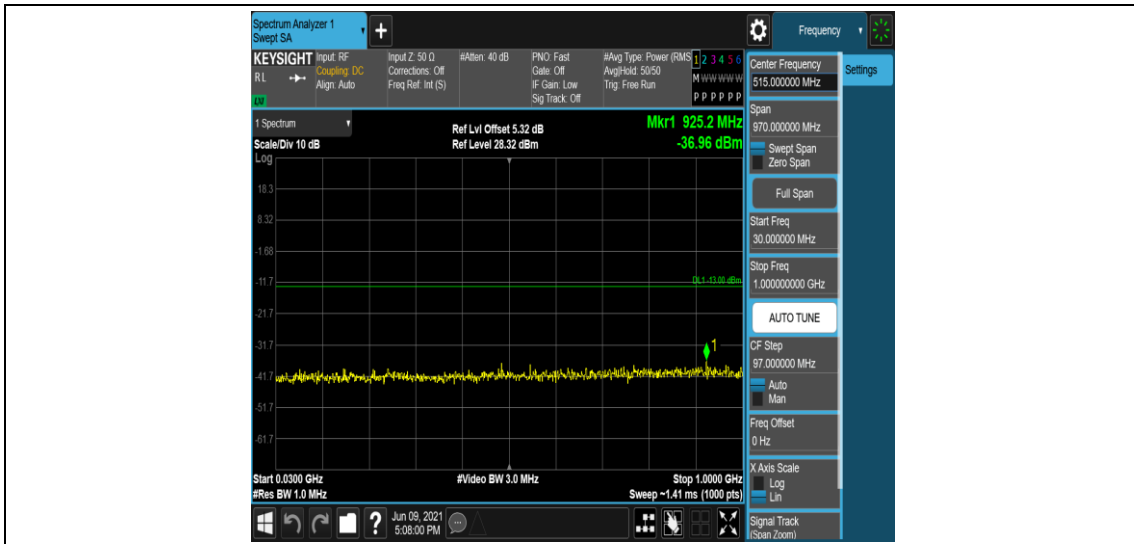

Band4-5MHz-QPSK-20175-1RB#0-Range3:30~1000MHz

Band4-5MHz-QPSK-20175-1RB#0-Range4:1000~2000MHz