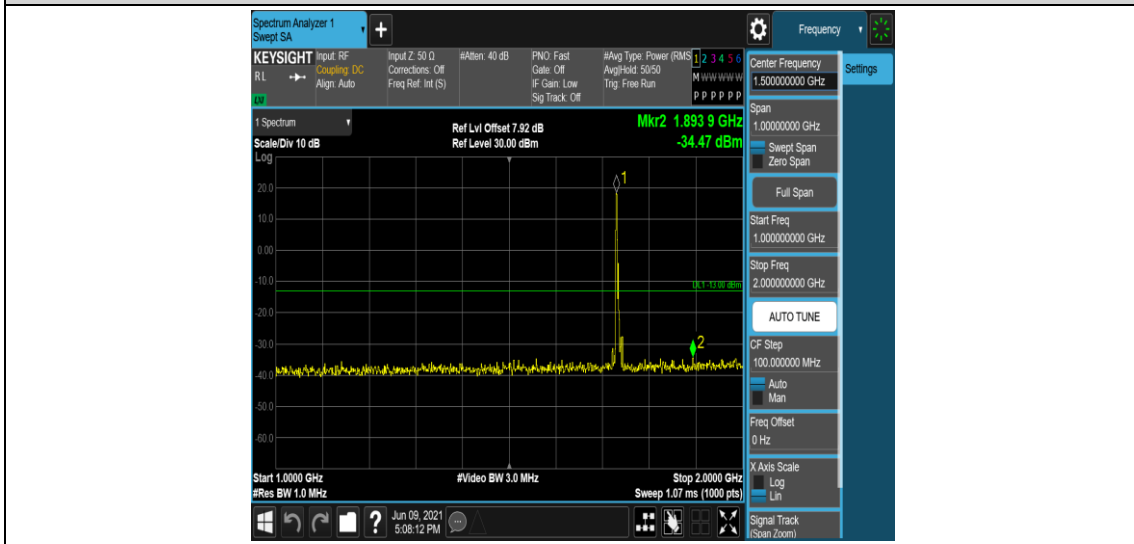

Band4-5MHz-QPSK-20175-1RB#0-Range1:0.009~0.15MHz

Band4-5MHz-QPSK-20175-1RB#0-Range2:0.15~30MHz

Band4-5MHz-QPSK-20175-1RB#0-Range3:30~1000MHz

Band4-5MHz-QPSK-20175-1RB#0-Range4:1000~2000MHz

Band4-5MHz-QPSK-20175-1RB#0-Range5:2000~2000MHz