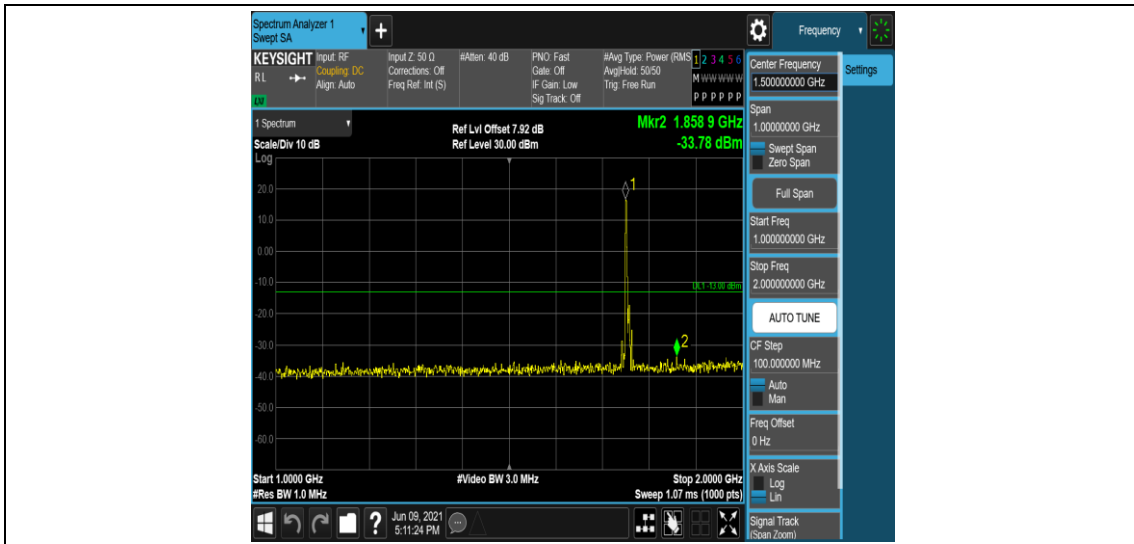

Band4-5MHz-16QAM-20375-1RB#0-Range1:0.009~0.15MHz

Band4-5MHz-16QAM-20375-1RB#0-Range2:0.15~30MHz

Band4-5MHz-16QAM-20375-1RB#0-Range3:30~1000MHz

Band4-5MHz-16QAM-20375-1RB#0-Range4:1000~2000MHz

Band4-5MHz-16QAM-20375-1RB#0-Range5:2000~20000MHz

Band4-10MHz-QPSK-20000-1RB#0-Range1:0.009~0.15MHz

Band4-10MHz-QPSK-20000-1RB#0-Range2:0.15~30MHz

Band4-10MHz-QPSK-20000-1RB#0-Range3:30~1000MHz

Band4-10MHz-QPSK-20000-1RB#0-Range4:1000~2000MHz

Band4-10MHz-QPSK-20000-1RB#0-Range5:2000~20000MHz