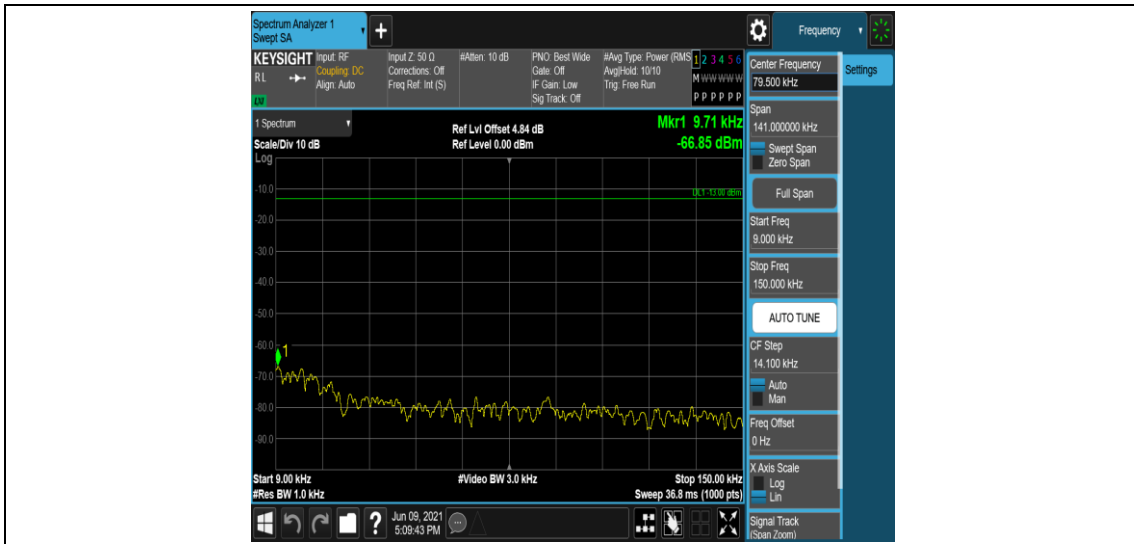

Band4-5MHz-QPSK-20175-1RB#0-Range1:0.009~0.15MHz

Band4-5MHz-QPSK-20175-1RB#0-Range2:0.15~30MHz

Band4-5MHz-QPSK-20175-1RB#0-Range3:30~1000MHz

Band4-5MHz-QPSK-20175-1RB#0-Range4:1000~2000MHz

Band4-5MHz-QPSK-20175-1RB#0-Range5:2000~2000MHz

Band4-5MHz-QPSK-20375-1RB#0-Range1:0.009~0.15MHz

Band4-5MHz-QPSK-20375-1RB#0-Range2:0.15~30MHz

Band4-5MHz-QPSK-20375-1RB#0-Range3:30~1000MHz

Band4-5MHz-QPSK-20375-1RB#0-Range4:1000~2000MHz

Band4-5MHz-QPSK-20375-1RB#0-Range5:2000~20000MHz