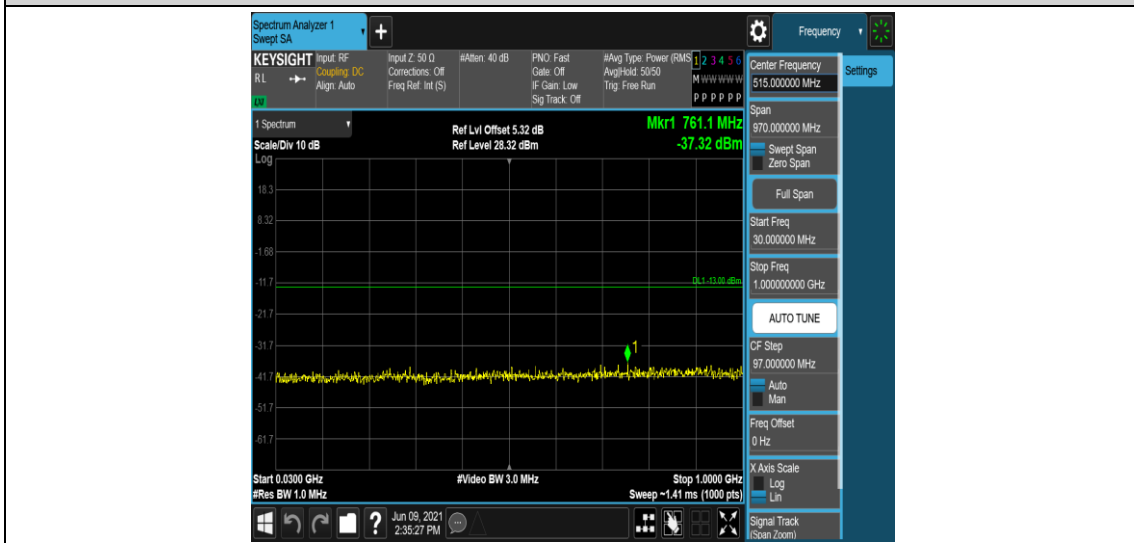

Band2-10MHz-16QAM-18900-1RB#0-Range3:30~1000MHz

Band2-10MHz-16QAM-18900-1RB#0-Range4:1000~2000MHz

Band2-10MHz-16QAM-18900-1RB#0-Range5:2000~20000MHz

Band2-10MHz-16QAM-19150-1RB#0-Range1:0.009~0.15MHz

Band2-10MHz-16QAM-19150-1RB#0-Range2:0.15~30MHz

Band2-10MHz-16QAM-19150-1RB#0-Range3:30~1000MHz

Band2-10MHz-16QAM-19150-1RB#0-Range4:1000~2000MHz

Band2-10MHz-16QAM-19150-1RB#0-Range5:2000~20000MHz

Band2-15MHz-QPSK-18675-1RB#0-Range1:0.009~0.15MHz

Band2-15MHz-QPSK-18675-1RB#0-Range2:0.15~30MHz