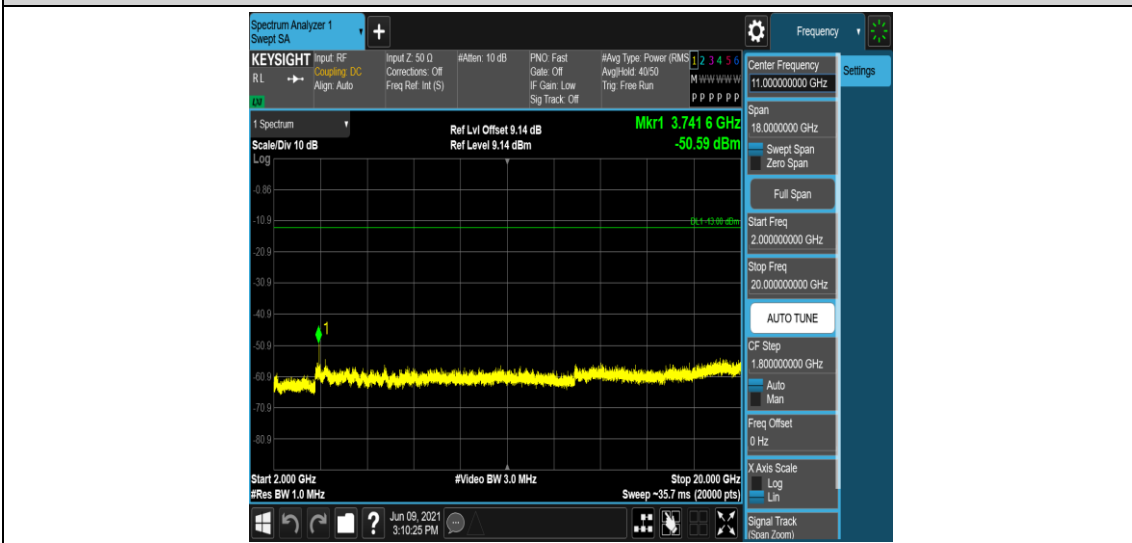

Band2-20MHz-QPSK-18700-1RB#0-Range3:30~1000MHz

Band2-20MHz-QPSK-18700-1RB#0-Range4:1000~2000MHz

Band2-20MHz-QPSK-18700-1RB#0-Range5:2000~20000MHz

Band2-20MHz-QPSK-18900-1RB#0-Range1:0.009~0.15MHz

Band2-20MHz-QPSK-18900-1RB#0-Range2:0.15~30MHz

Band2-20MHz-QPSK-18900-1RB#0-Range3:30~1000MHz

Band2-20MHz-QPSK-18900-1RB#0-Range4:1000~2000MHz

Band2-20MHz-QPSK-18900-1RB#0-Range5:2000~20000MHz

Band2-20MHz-QPSK-19100-1RB#0-Range1:0.009~0.15MHz

Band2-20MHz-QPSK-19100-1RB#0-Range2:0.15~30MHz