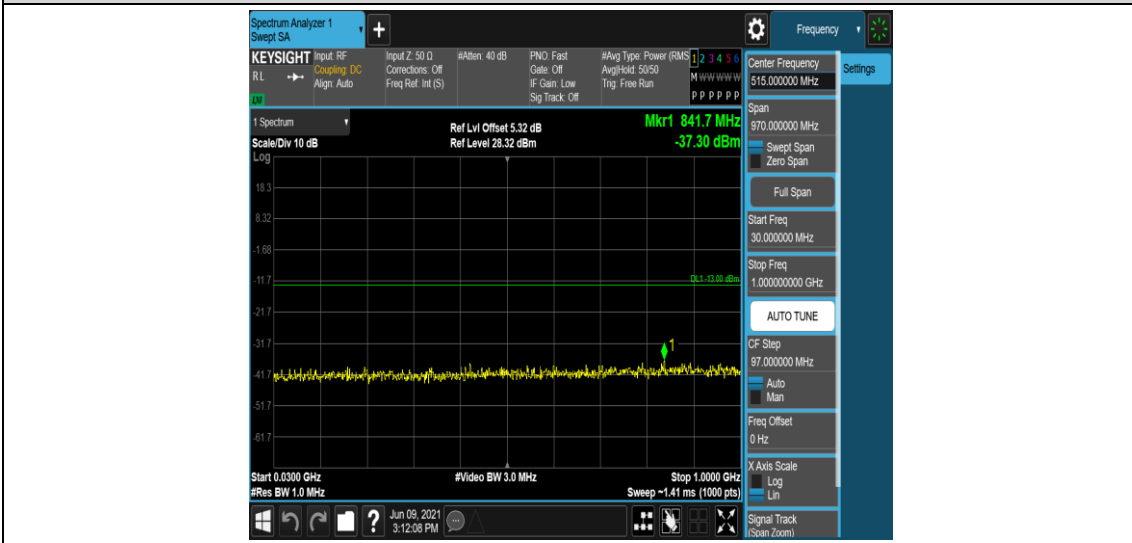

Band2-20MHz-QPSK-18900-1RB#0-Range3:30~1000MHz

Band2-20MHz-QPSK-18900-1RB#0-Range4:1000~2000MHz

Band2-20MHz-QPSK-18900-1RB#0-Range5:2000~20000MHz

Band2-20MHz-QPSK-19100-1RB#0-Range1:0.009~0.15MHz

Band2-20MHz-QPSK-19100-1RB#0-Range2:0.15~30MHz

Band2-20MHz-QPSK-19100-1RB#0-Range3:30~1000MHz

Band2-20MHz-QPSK-19100-1RB#0-Range4:1000~2000MHz