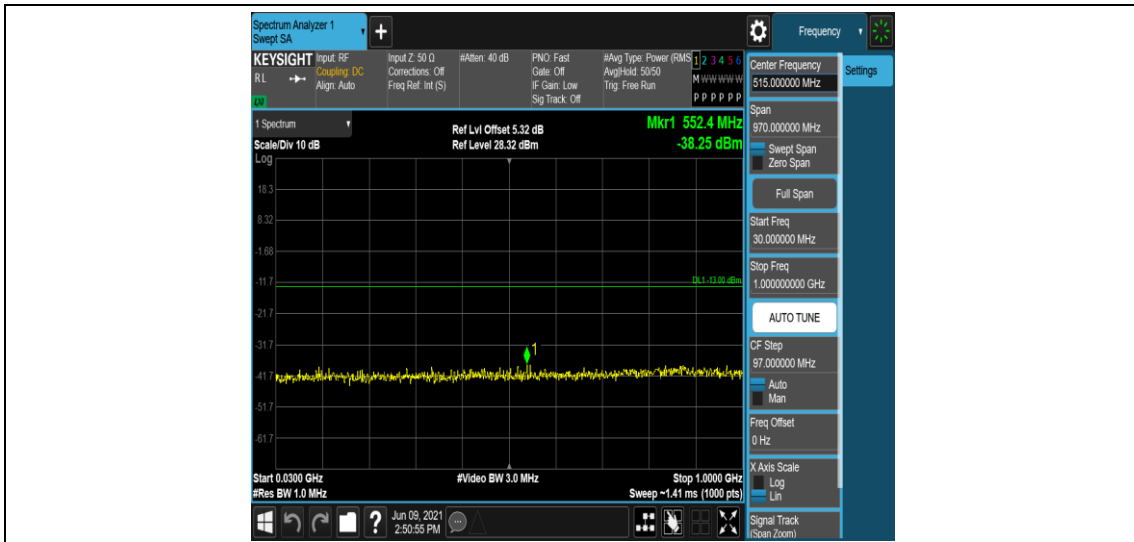

Band2-15MHz-QPSK-18675-1RB#0-Range3:30~1000MHz

Band2-15MHz-QPSK-18675-1RB#0-Range4:1000~2000MHz

Band2-15MHz-QPSK-18675-1RB#0-Range5:2000~20000MHz

Band2-15MHz-QPSK-18900-1RB#0-Range1:0.009~0.15MHz

Band2-15MHz-QPSK-18900-1RB#0-Range2:0.15~30MHz

Band2-15MHz-QPSK-18900-1RB#0-Range3:30~1000MHz

Band2-15MHz-QPSK-18900-1RB#0-Range4:1000~2000MHz

Band2-15MHz-QPSK-18900-1RB#0-Range5:2000~20000MHz

Band2-15MHz-QPSK-19125-1RB#0-Range1:0.009~0.15MHz

Band2-15MHz-QPSK-19125-1RB#0-Range2:0.15~30MHz