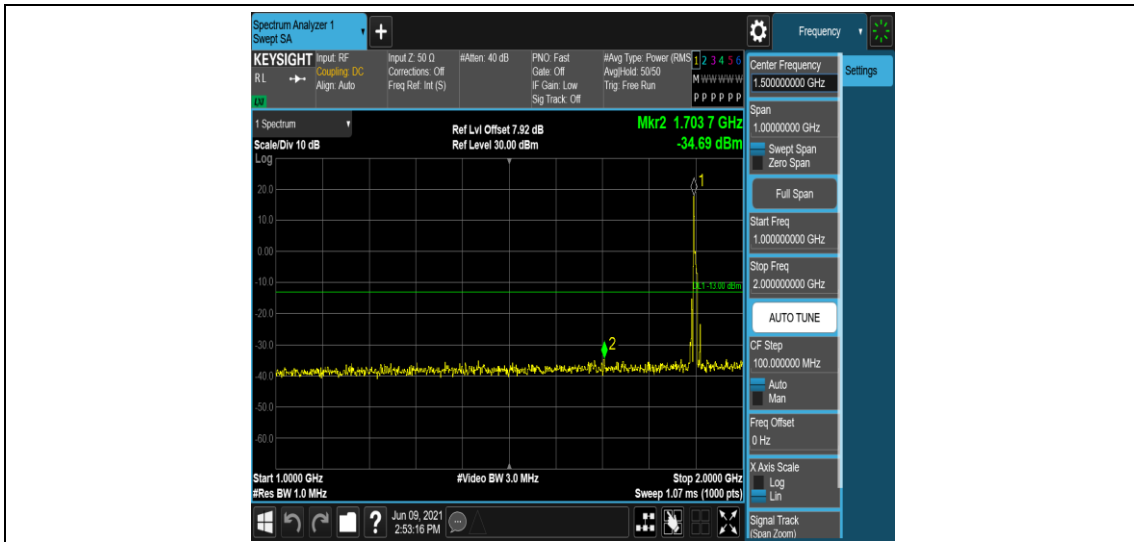

Band2-15MHz-QPSK-19125-1RB#0-Range4:1000~2000MHz

Band2-15MHz-QPSK-19125-1RB#0-Range5:2000~20000MHz