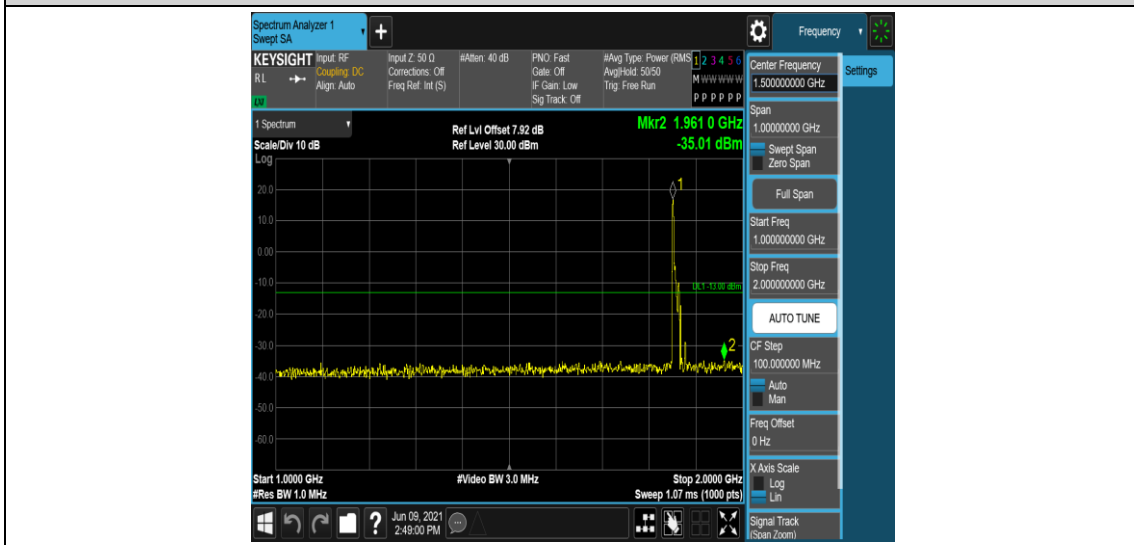

Band2-10MHz-16QAM-18900-1RB#0-Range3:30~1000MHz

Band2-10MHz-16QAM-18900-1RB#0-Range4:1000~2000MHz

Band2-10MHz-16QAM-18900-1RB#0-Range5:2000~20000MHz

Band2-10MHz-16QAM-19150-1RB#0-Range1:0.009~0.15MHz

Band2-10MHz-16QAM-19150-1RB#0-Range2:0.15~30MHz

Band2-10MHz-16QAM-19150-1RB#0-Range3:30~1000MHz

Band2-10MHz-16QAM-19150-1RB#0-Range4:1000~2000MHz

Band2-10MHz-16QAM-19150-1RB#0-Range5:2000~20000MHz

Band2-15MHz-QPSK-18675-1RB#0-Range1:0.009~0.15MHz

Band2-15MHz-QPSK-18675-1RB#0-Range2:0.15~30MHz

Band2-15MHz-QPSK-18675-1RB#0-Range3:30~1000MHz

Band2-15MHz-QPSK-18675-1RB#0-Range4:1000~2000MHz

Band2-15MHz-QPSK-18675-1RB#0-Range5:2000~20000MHz

Band2-15MHz-QPSK-18900-1RB#0-Range1:0.009~0.15MHz

Band2-15MHz-QPSK-18900-1RB#0-Range2:0.15~30MHz