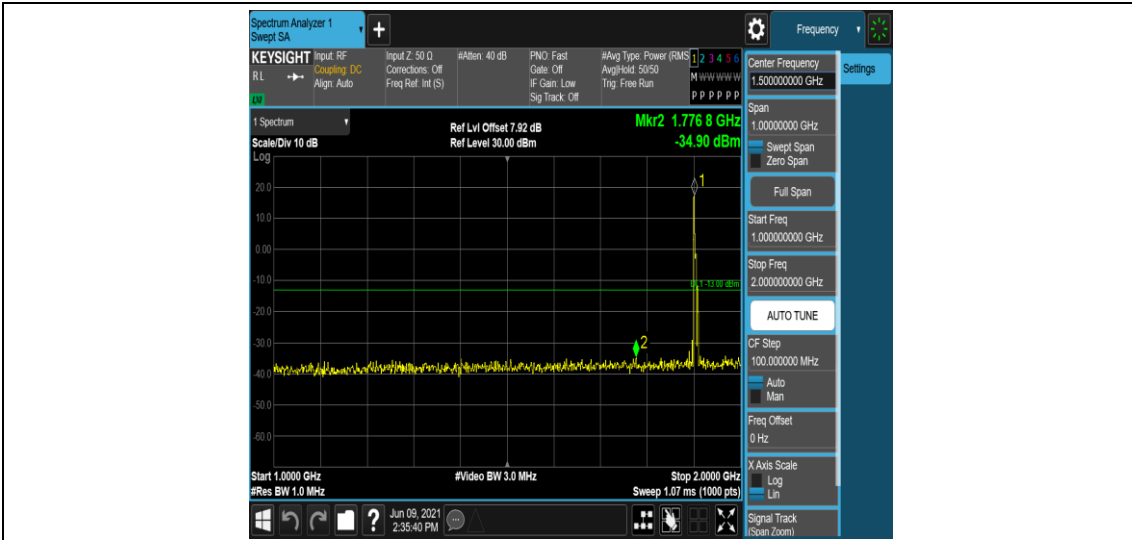

Band2-10MHz-16QAM-18900-1RB#0-Range3:30~1000MHz

Band2-10MHz-16QAM-18900-1RB#0-Range4:1000~2000MHz

Band2-10MHz-16QAM-18900-1RB#0-Range5:2000~20000MHz

Band2-10MHz-16QAM-19150-1RB#0-Range1:0.009~0.15MHz

Band2-10MHz-16QAM-19150-1RB#0-Range2:0.15~30MHz

Band2-10MHz-16QAM-19150-1RB#0-Range3:30~1000MHz

Band2-10MHz-16QAM-19150-1RB#0-Range4:1000~2000MHz

Band2-10MHz-16QAM-19150-1RB#0-Range5:2000~20000MHz

Band2-15MHz-QPSK-18675-1RB#0-Range1:0.009~0.15MHz

Band2-15MHz-QPSK-18675-1RB#0-Range2:0.15~30MHz