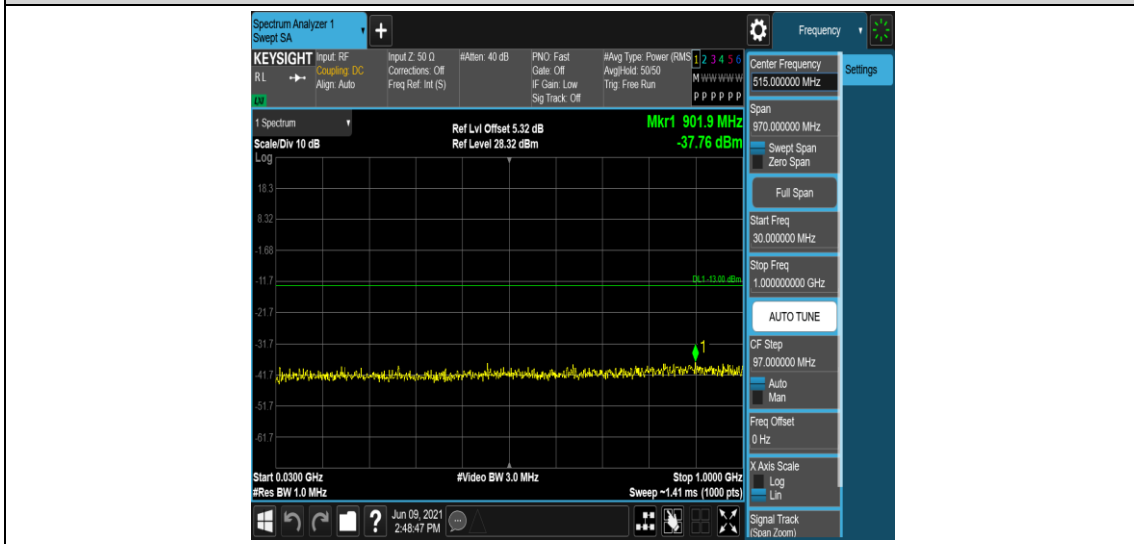

Band2-10MHz-16QAM-19150-1RB#0-Range3:30~1000MHz

Band2-10MHz-16QAM-19150-1RB#0-Range4:1000~2000MHz

Band2-10MHz-16QAM-19150-1RB#0-Range5:2000~20000MHz

Band2-15MHz-QPSK-18675-1RB#0-Range1:0.009~0.15MHz

Band2-15MHz-QPSK-18675-1RB#0-Range2:0.15~30MHz

Band2-15MHz-QPSK-18675-1RB#0-Range3:30~1000MHz

Band2-15MHz-QPSK-18675-1RB#0-Range4:1000~2000MHz

Band2-15MHz-QPSK-18675-1RB#0-Range5:2000~20000MHz

Band2-15MHz-QPSK-18900-1RB#0-Range1:0.009~0.15MHz

Band2-15MHz-QPSK-18900-1RB#0-Range2:0.15~30MHz