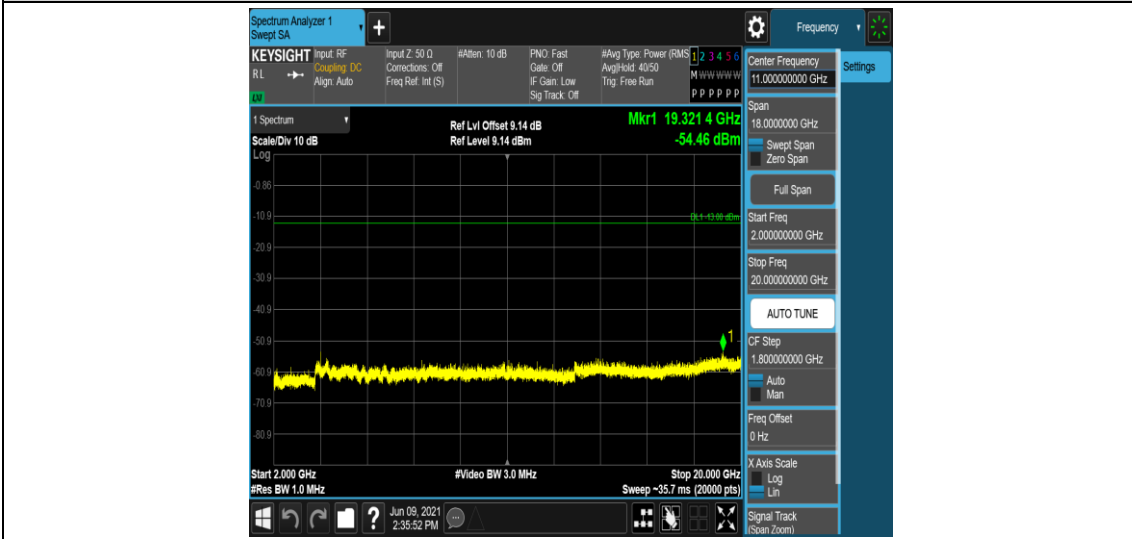

Band2-10MHz-16QAM-18900-1RB#0-Range3:30~1000MHz

Band2-10MHz-16QAM-18900-1RB#0-Range4:1000~2000MHz

Band2-10MHz-16QAM-18900-1RB#0-Range5:2000~20000MHz

Band2-10MHz-16QAM-19150-1RB#0-Range1:0.009~0.15MHz

Band2-10MHz-16QAM-19150-1RB#0-Range2:0.15~30MHz

Band2-10MHz-16QAM-19150-1RB#0-Range3:30~1000MHz

Band2-10MHz-16QAM-19150-1RB#0-Range4:1000~2000MHz

Band2-10MHz-16QAM-19150-1RB#0-Range5:2000~20000MHz

Band2-15MHz-QPSK-18675-1RB#0-Range1:0.009~0.15MHz

Band2-15MHz-QPSK-18675-1RB#0-Range2:0.15~30MHz