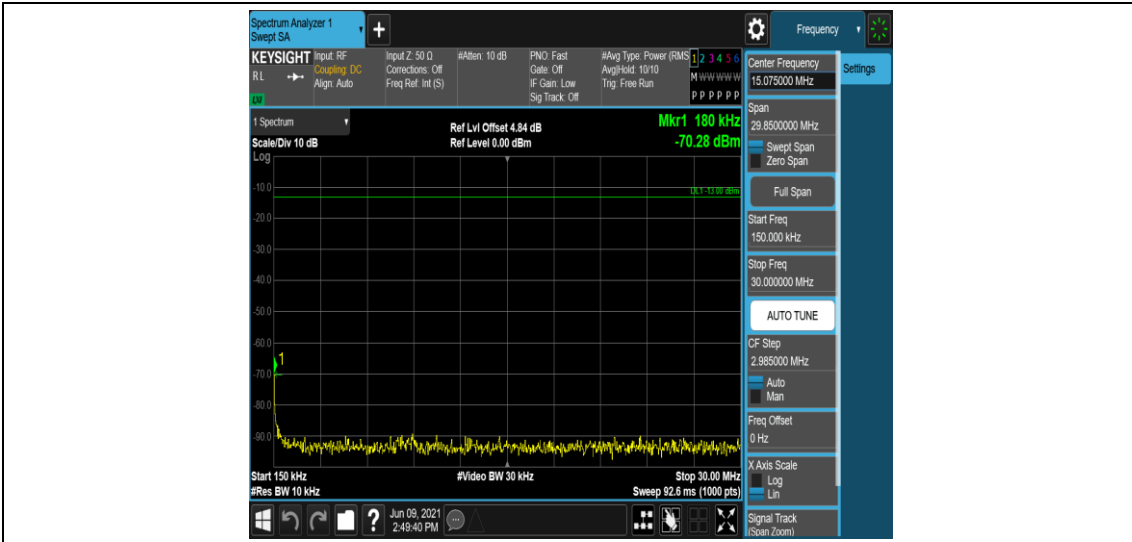

Band2-15MHz-QPSK-19125-1RB#0-Range3:30~1000MHz

Band2-15MHz-QPSK-19125-1RB#0-Range4:1000~2000MHz

Band2-15MHz-QPSK-19125-1RB#0-Range5:2000~20000MHz

Band2-15MHz-16QAM-18675-1RB#0-Range1:0.009~0.15MHz

Band2-15MHz-16QAM-18675-1RB#0-Range2:0.15~30MHz

Band2-15MHz-16QAM-18675-1RB#0-Range3:30~1000MHz

Band2-15MHz-16QAM-18675-1RB#0-Range4:1000~2000MHz

Band2-15MHz-16QAM-18675-1RB#0-Range5:2000~20000MHz

Band2-15MHz-16QAM-18900-1RB#0-Range1:0.009~0.15MHz

Band2-15MHz-16QAM-18900-1RB#0-Range2:0.15~30MHz