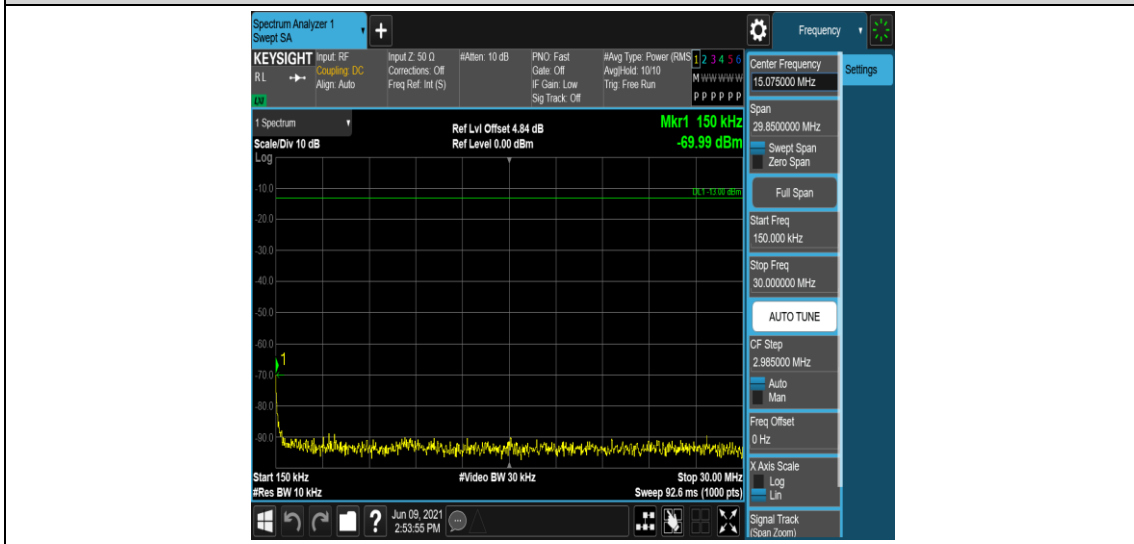

Band2-15MHz-16QAM-18900-1RB#0-Range3:30~1000MHz

Band2-15MHz-16QAM-18900-1RB#0-Range4:1000~2000MHz

Band2-15MHz-16QAM-18900-1RB#0-Range5:2000~20000MHz

Band2-15MHz-16QAM-19125-1RB#0-Range1:0.009~0.15MHz

Band2-15MHz-16QAM-19125-1RB#0-Range2:0.15~30MHz

Band2-15MHz-16QAM-19125-1RB#0-Range3:30~1000MHz

Band2-15MHz-16QAM-19125-1RB#0-Range4:1000~2000MHz

Band2-15MHz-16QAM-19125-1RB#0-Range5:2000~20000MHz

Band2-20MHz-QPSK-18700-1RB#0-Range1:0.009~0.15MHz

Band2-20MHz-QPSK-18700-1RB#0-Range2:0.15~30MHz