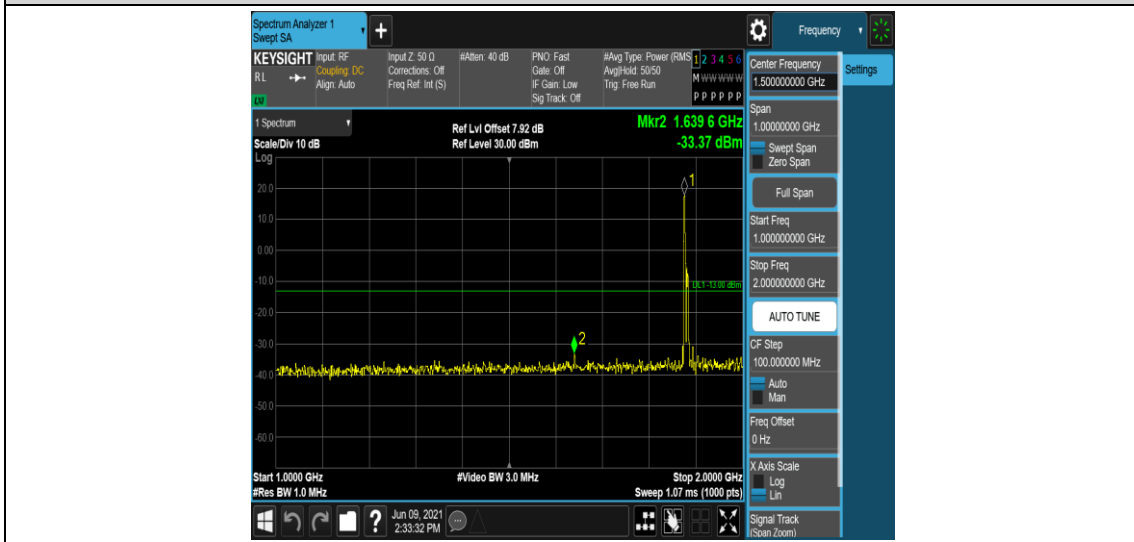

Band2-10MHz-16QAM-18650-1RB#0-Range3:30~1000MHz

Band2-10MHz-16QAM-18650-1RB#0-Range4:1000~2000MHz

Band2-10MHz-16QAM-18650-1RB#0-Range5:2000~20000MHz

Band2-10MHz-16QAM-18900-1RB#0-Range1:0.009~0.15MHz

Band2-10MHz-16QAM-18900-1RB#0-Range2:0.15~30MHz

Band2-10MHz-16QAM-18900-1RB#0-Range3:30~1000MHz

Band2-10MHz-16QAM-18900-1RB#0-Range4:1000~2000MHz

Band2-10MHz-16QAM-18900-1RB#0-Range5:2000~20000MHz

Band2-10MHz-16QAM-19150-1RB#0-Range1:0.009~0.15MHz

Band2-10MHz-16QAM-19150-1RB#0-Range2:0.15~30MHz