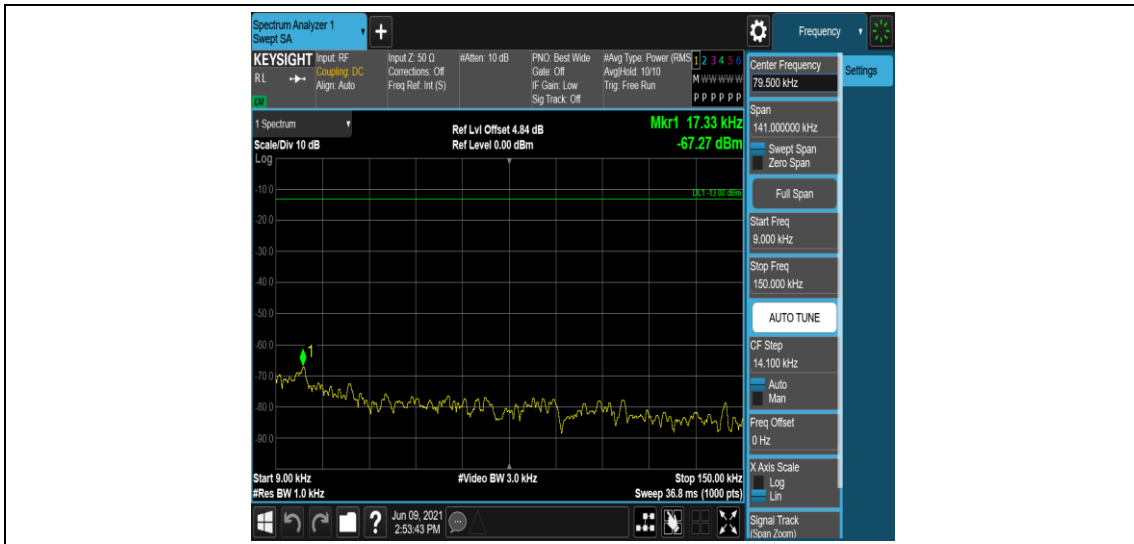

Band2-15MHz-16QAM-18900-1RB#0-Range3:30~1000MHz

Band2-15MHz-16QAM-18900-1RB#0-Range4:1000~2000MHz

Band2-15MHz-16QAM-18900-1RB#0-Range5:2000~20000MHz

Band2-15MHz-16QAM-19125-1RB#0-Range1:0.009~0.15MHz

Band2-15MHz-16QAM-19125-1RB#0-Range2:0.15~30MHz

Band2-15MHz-16QAM-19125-1RB#0-Range3:30~1000MHz

Band2-15MHz-16QAM-19125-1RB#0-Range4:1000~2000MHz

Band2-15MHz-16QAM-19125-1RB#0-Range5:2000~20000MHz

Band2-20MHz-QPSK-18700-1RB#0-Range1:0.009~0.15MHz

Band2-20MHz-QPSK-18700-1RB#0-Range2:0.15~30MHz