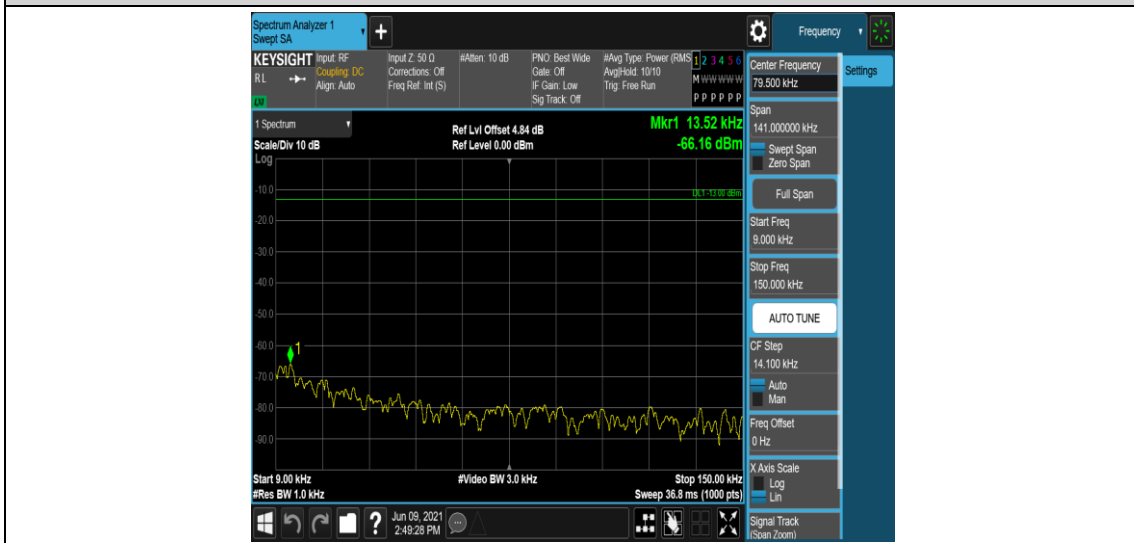

Band2-15MHz-QPSK-19125-1RB#0-Range3:30~1000MHz

Band2-15MHz-QPSK-19125-1RB#0-Range4:1000~2000MHz

Band2-15MHz-QPSK-19125-1RB#0-Range5:2000~20000MHz

Band2-15MHz-16QAM-18675-1RB#0-Range1:0.009~0.15MHz

Band2-15MHz-16QAM-18675-1RB#0-Range2:0.15~30MHz

Band2-15MHz-16QAM-18675-1RB#0-Range3:30~1000MHz

Band2-15MHz-16QAM-18675-1RB#0-Range4:1000~2000MHz

Band2-15MHz-16QAM-18675-1RB#0-Range5:2000~20000MHz

Band2-15MHz-16QAM-18900-1RB#0-Range1:0.009~0.15MHz

Band2-15MHz-16QAM-18900-1RB#0-Range2:0.15~30MHz