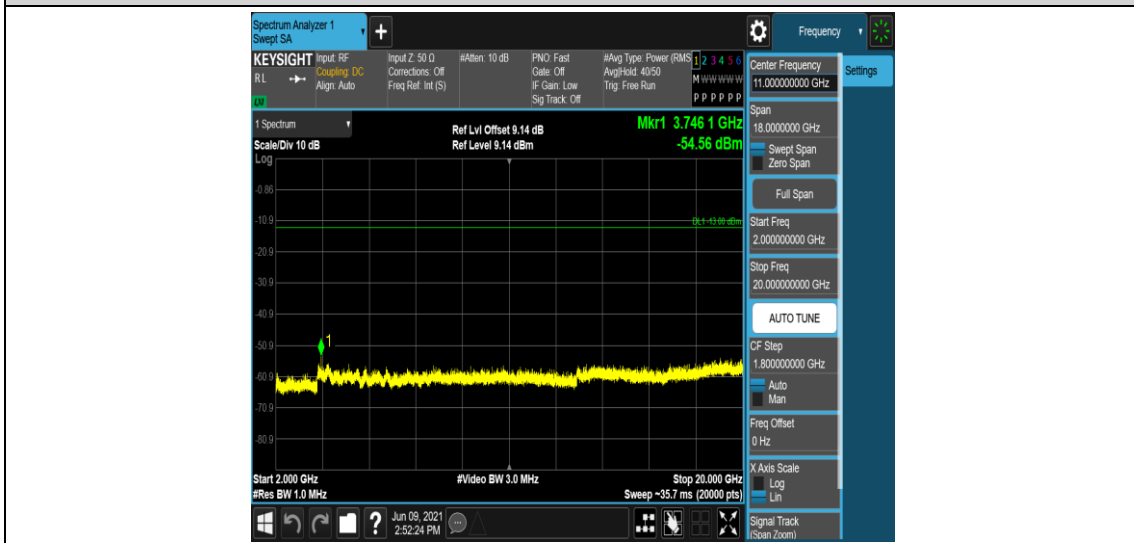

Band2-15MHz-16QAM-18675-1RB#0-Range3:30~1000MHz

Band2-15MHz-16QAM-18675-1RB#0-Range4:1000~2000MHz

Band2-15MHz-16QAM-18675-1RB#0-Range5:2000~20000MHz

Band2-15MHz-16QAM-18900-1RB#0-Range1:0.009~0.15MHz

Band2-15MHz-16QAM-18900-1RB#0-Range2:0.15~30MHz

Band2-15MHz-16QAM-18900-1RB#0-Range3:30~1000MHz

Band2-15MHz-16QAM-18900-1RB#0-Range4:1000~2000MHz

Band2-15MHz-16QAM-18900-1RB#0-Range5:2000~20000MHz

Band2-15MHz-16QAM-19125-1RB#0-Range1:0.009~0.15MHz

Band2-15MHz-16QAM-19125-1RB#0-Range2:0.15~30MHz