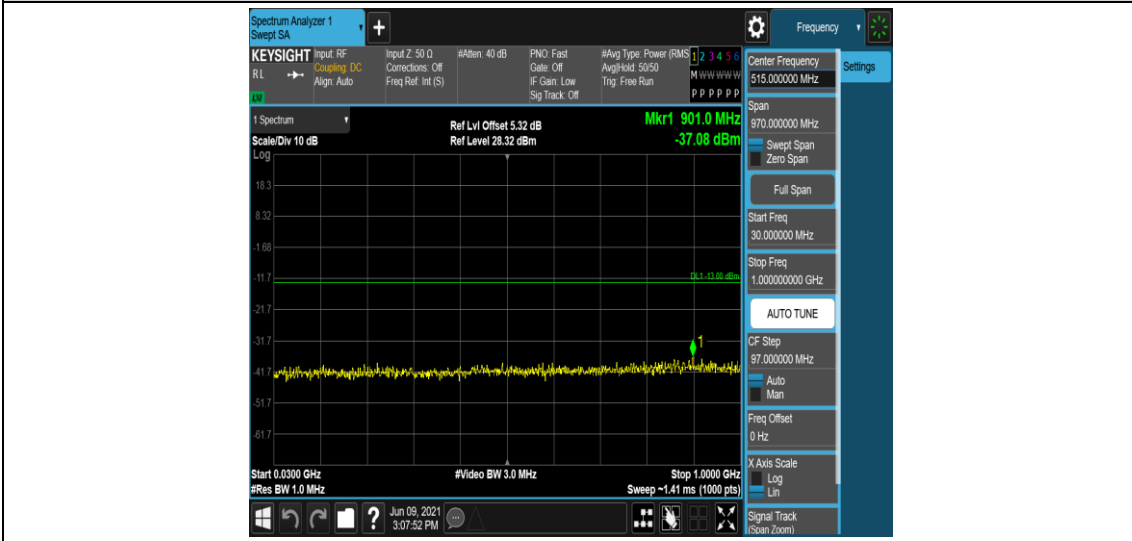

Band2-15MHz-16QAM-19125-1RB#0-Range3:30~1000MHz

Band2-15MHz-16QAM-19125-1RB#0-Range4:1000~2000MHz

Band2-15MHz-16QAM-19125-1RB#0-Range5:2000~20000MHz

Band2-20MHz-QPSK-18700-1RB#0-Range1:0.009~0.15MHz

Band2-20MHz-QPSK-18700-1RB#0-Range2:0.15~30MHz

Band2-20MHz-QPSK-18700-1RB#0-Range3:30~1000MHz

Band2-20MHz-QPSK-18700-1RB#0-Range4:1000~2000MHz

Band2-20MHz-QPSK-18700-1RB#0-Range5:2000~20000MHz

Band2-20MHz-QPSK-18900-1RB#0-Range1:0.009~0.15MHz

Band2-20MHz-QPSK-18900-1RB#0-Range2:0.15~30MHz