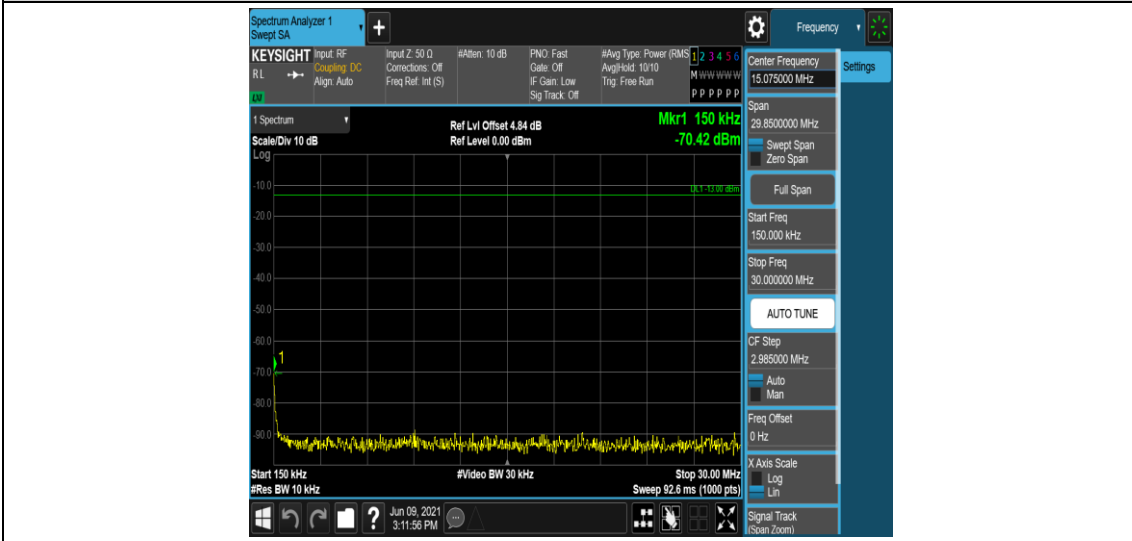

Band2-20MHz-QPSK-18900-1RB#0-Range3:30~1000MHz

Band2-20MHz-QPSK-18900-1RB#0-Range4:1000~2000MHz

Band2-20MHz-QPSK-18900-1RB#0-Range5:2000~20000MHz

Band2-20MHz-QPSK-19100-1RB#0-Range1:0.009~0.15MHz

Band2-20MHz-QPSK-19100-1RB#0-Range2:0.15~30MHz

Band2-20MHz-QPSK-19100-1RB#0-Range3:30~1000MHz

Band2-20MHz-QPSK-19100-1RB#0-Range4:1000~2000MHz