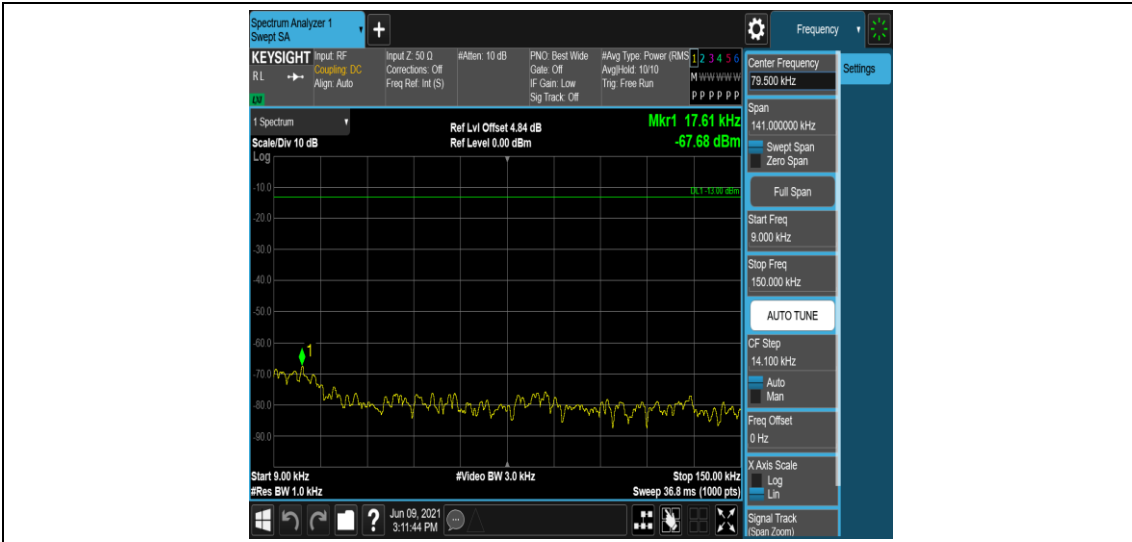

Band2-20MHz-QPSK-18900-1RB#0-Range3:30~1000MHz

Band2-20MHz-QPSK-18900-1RB#0-Range4:1000~2000MHz

Band2-20MHz-QPSK-18900-1RB#0-Range5:2000~20000MHz

Band2-20MHz-QPSK-19100-1RB#0-Range1:0.009~0.15MHz

Band2-20MHz-QPSK-19100-1RB#0-Range2:0.15~30MHz

Band2-20MHz-QPSK-19100-1RB#0-Range3:30~1000MHz

Band2-20MHz-QPSK-19100-1RB#0-Range4:1000~2000MHz