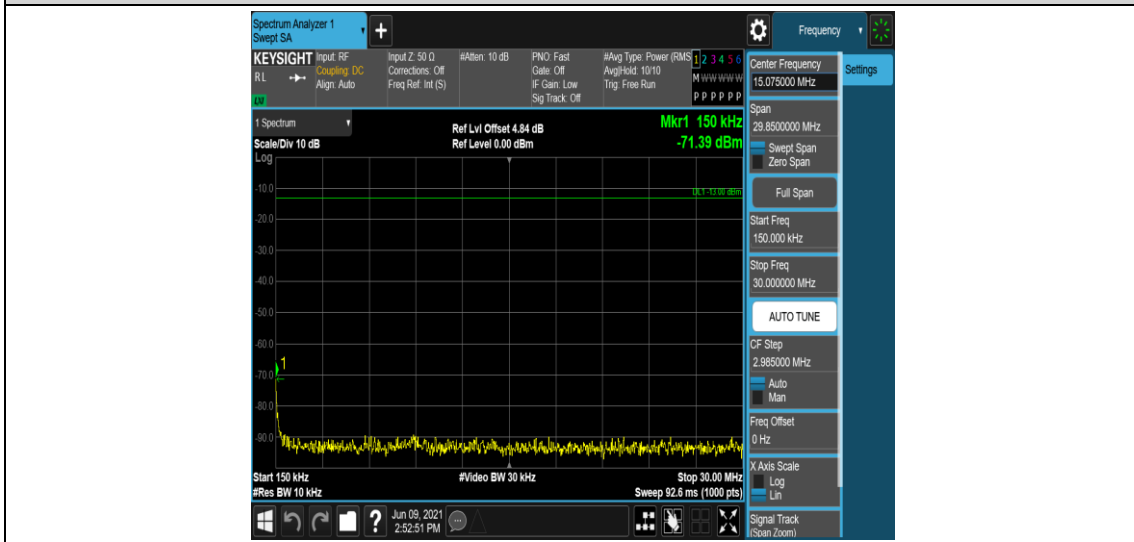

Band2-15MHz-QPSK-18675-1RB#0-Range3:30~1000MHz

Band2-15MHz-QPSK-18675-1RB#0-Range4:1000~2000MHz

Band2-15MHz-QPSK-18675-1RB#0-Range5:2000~20000MHz

Band2-15MHz-QPSK-18900-1RB#0-Range1:0.009~0.15MHz

Band2-15MHz-QPSK-18900-1RB#0-Range2:0.15~30MHz

Band2-15MHz-QPSK-18900-1RB#0-Range3:30~1000MHz

Band2-15MHz-QPSK-18900-1RB#0-Range4:1000~2000MHz

Band2-15MHz-QPSK-18900-1RB#0-Range5:2000~20000MHz

Band2-15MHz-QPSK-19125-1RB#0-Range1:0.009~0.15MHz

Band2-15MHz-QPSK-19125-1RB#0-Range2:0.15~30MHz

Band2-15MHz-QPSK-19125-1RB#0-Range3:30~1000MHz

Band2-15MHz-QPSK-19125-1RB#0-Range4:1000~2000MHz

Band2-15MHz-QPSK-19125-1RB#0-Range5:2000~20000MHz

Band2-15MHz-16QAM-18675-1RB#0-Range1:0.009~0.15MHz

Band2-15MHz-16QAM-18675-1RB#0-Range2:0.15~30MHz