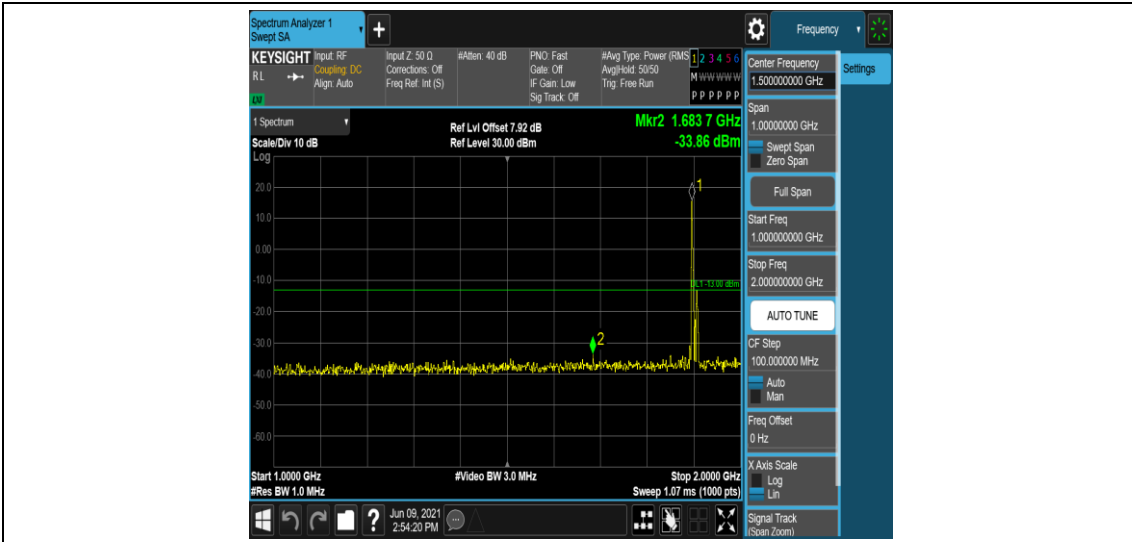

Band2-15MHz-16QAM-19125-1RB#0-Range4:1000~2000MHz

Band2-15MHz-16QAM-19125-1RB#0-Range5:2000~20000MHz