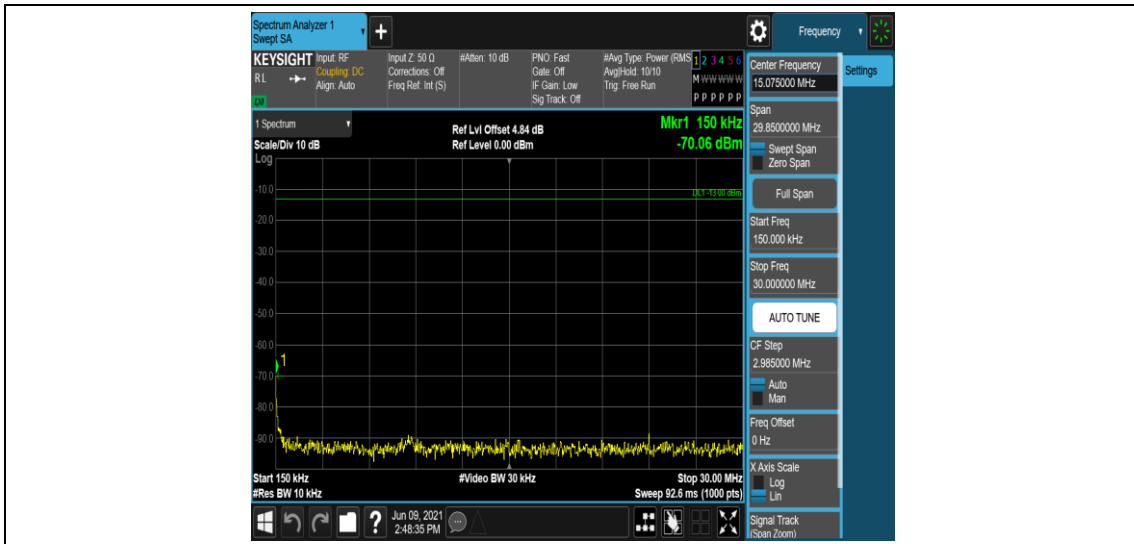

Band2-10MHz-16QAM-18900-1RB#0-Range3:30~1000MHz

Band2-10MHz-16QAM-18900-1RB#0-Range4:1000~2000MHz

Band2-10MHz-16QAM-18900-1RB#0-Range5:2000~20000MHz

Band2-10MHz-16QAM-19150-1RB#0-Range1:0.009~0.15MHz

Band2-10MHz-16QAM-19150-1RB#0-Range2:0.15~30MHz

Band2-10MHz-16QAM-19150-1RB#0-Range3:30~1000MHz

Band2-10MHz-16QAM-19150-1RB#0-Range4:1000~2000MHz

Band2-10MHz-16QAM-19150-1RB#0-Range5:2000~20000MHz

Band2-15MHz-QPSK-18675-1RB#0-Range1:0.009~0.15MHz

Band2-15MHz-QPSK-18675-1RB#0-Range2:0.15~30MHz

Band2-15MHz-QPSK-18675-1RB#0-Range3:30~1000MHz

Band2-15MHz-QPSK-18675-1RB#0-Range4:1000~2000MHz

Band2-15MHz-QPSK-18675-1RB#0-Range5:2000~20000MHz

Band2-15MHz-QPSK-18900-1RB#0-Range1:0.009~0.15MHz

Band2-15MHz-QPSK-18900-1RB#0-Range2:0.15~30MHz