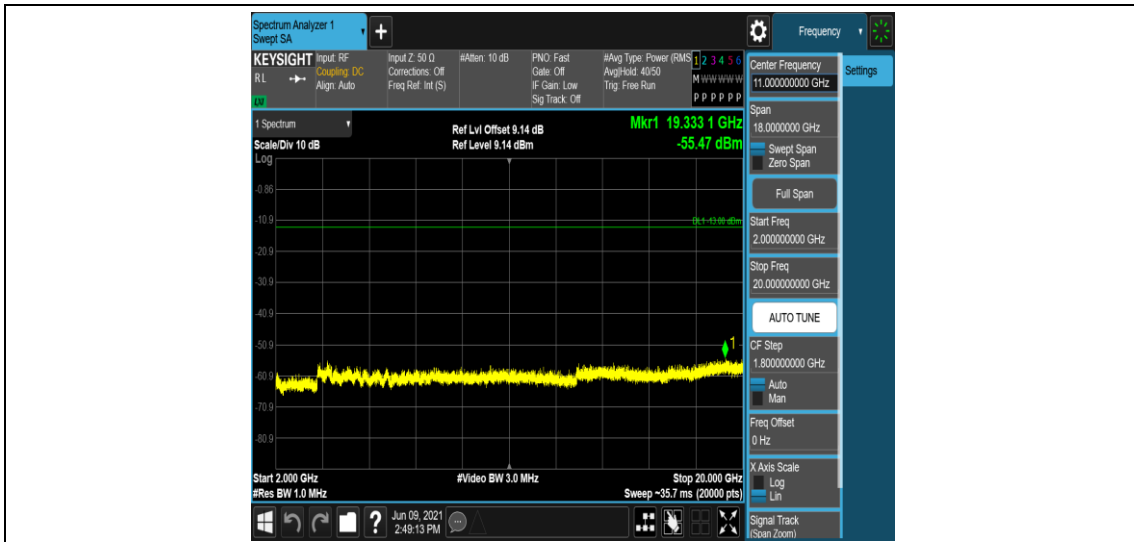

Band2-10MHz-16QAM-19150-1RB#0-Range3:30~1000MHz

Band2-10MHz-16QAM-19150-1RB#0-Range4:1000~2000MHz

Band2-10MHz-16QAM-19150-1RB#0-Range5:2000~20000MHz

Band2-15MHz-QPSK-18675-1RB#0-Range1:0.009~0.15MHz

Band2-15MHz-QPSK-18675-1RB#0-Range2:0.15~30MHz

Band2-15MHz-QPSK-18675-1RB#0-Range3:30~1000MHz

Band2-15MHz-QPSK-18675-1RB#0-Range4:1000~2000MHz

Band2-15MHz-QPSK-18675-1RB#0-Range5:2000~20000MHz

Band2-15MHz-QPSK-18900-1RB#0-Range1:0.009~0.15MHz

Band2-15MHz-QPSK-18900-1RB#0-Range2:0.15~30MHz