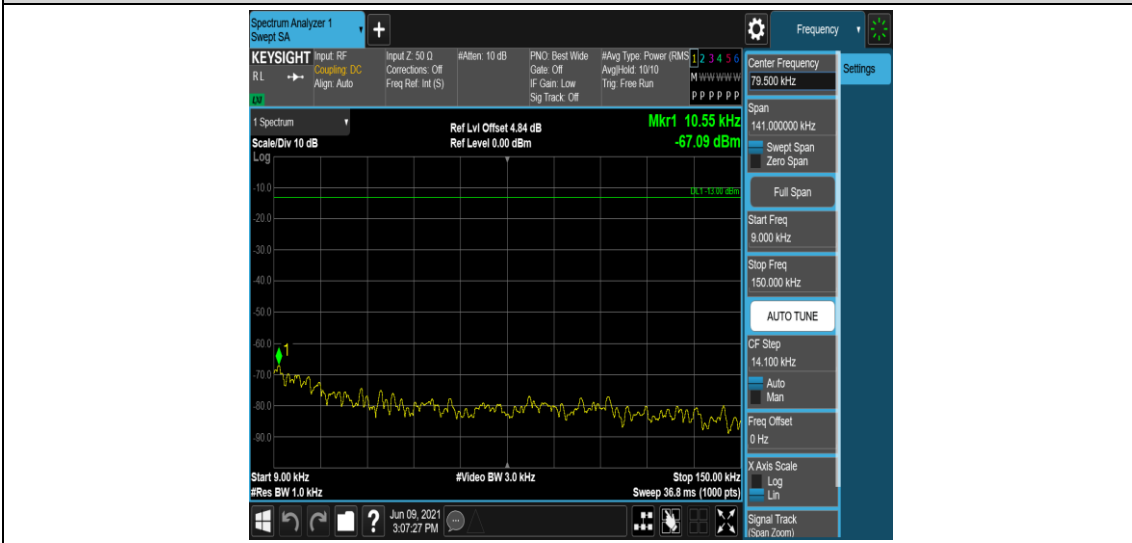

Band2-15MHz-16QAM-18900-1RB#0-Range3:30~1000MHz

Band2-15MHz-16QAM-18900-1RB#0-Range4:1000~2000MHz

Band2-15MHz-16QAM-18900-1RB#0-Range5:2000~20000MHz

Band2-15MHz-16QAM-19125-1RB#0-Range1:0.009~0.15MHz

Band2-15MHz-16QAM-19125-1RB#0-Range2:0.15~30MHz

Band2-15MHz-16QAM-19125-1RB#0-Range3:30~1000MHz

Band2-15MHz-16QAM-19125-1RB#0-Range4:1000~2000MHz

Band2-15MHz-16QAM-19125-1RB#0-Range5:2000~20000MHz

Band2-20MHz-QPSK-18700-1RB#0-Range1:0.009~0.15MHz

Band2-20MHz-QPSK-18700-1RB#0-Range2:0.15~30MHz

Band2-20MHz-QPSK-18700-1RB#0-Range3:30~1000MHz

Band2-20MHz-QPSK-18700-1RB#0-Range4:1000~2000MHz

Band2-20MHz-QPSK-18700-1RB#0-Range5:2000~20000MHz

Band2-20MHz-QPSK-18900-1RB#0-Range1:0.009~0.15MHz

Band2-20MHz-QPSK-18900-1RB#0-Range2:0.15~30MHz