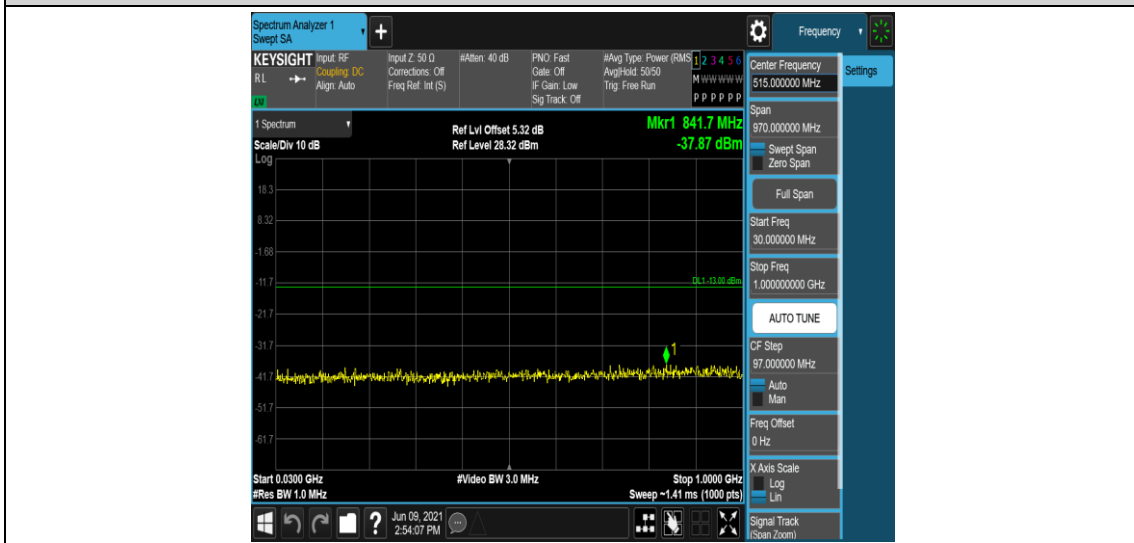

Band2-15MHz-16QAM-18900-1RB#0-Range3:30~1000MHz

Band2-15MHz-16QAM-18900-1RB#0-Range4:1000~2000MHz

Band2-15MHz-16QAM-18900-1RB#0-Range5:2000~20000MHz

Band2-15MHz-16QAM-19125-1RB#0-Range1:0.009~0.15MHz

Band2-15MHz-16QAM-19125-1RB#0-Range2:0.15~30MHz

Band2-15MHz-16QAM-19125-1RB#0-Range3:30~1000MHz

Band2-15MHz-16QAM-19125-1RB#0-Range4:1000~2000MHz

Band2-15MHz-16QAM-19125-1RB#0-Range5:2000~20000MHz

Band2-20MHz-QPSK-18700-1RB#0-Range1:0.009~0.15MHz

Band2-20MHz-QPSK-18700-1RB#0-Range2:0.15~30MHz