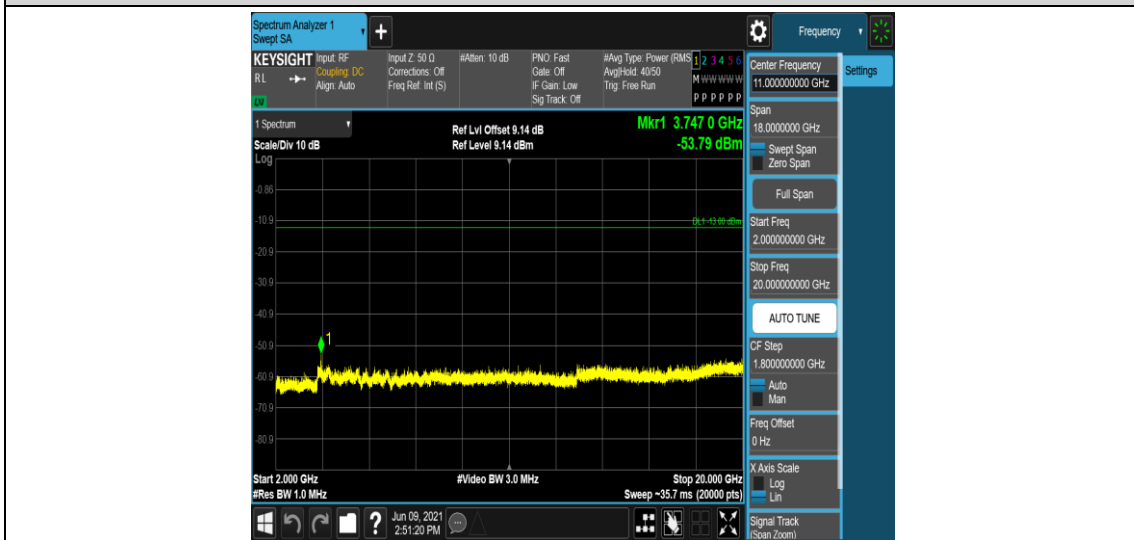

Band2-15MHz-QPSK-18675-1RB#0-Range3:30~1000MHz

Band2-15MHz-QPSK-18675-1RB#0-Range4:1000~2000MHz

Band2-15MHz-QPSK-18675-1RB#0-Range5:2000~20000MHz

Band2-15MHz-QPSK-18900-1RB#0-Range1:0.009~0.15MHz

Band2-15MHz-QPSK-18900-1RB#0-Range2:0.15~30MHz

Band2-15MHz-QPSK-18900-1RB#0-Range3:30~1000MHz

Band2-15MHz-QPSK-18900-1RB#0-Range4:1000~2000MHz

Band2-15MHz-QPSK-18900-1RB#0-Range5:2000~20000MHz

Band2-15MHz-QPSK-19125-1RB#0-Range1:0.009~0.15MHz

Band2-15MHz-QPSK-19125-1RB#0-Range2:0.15~30MHz