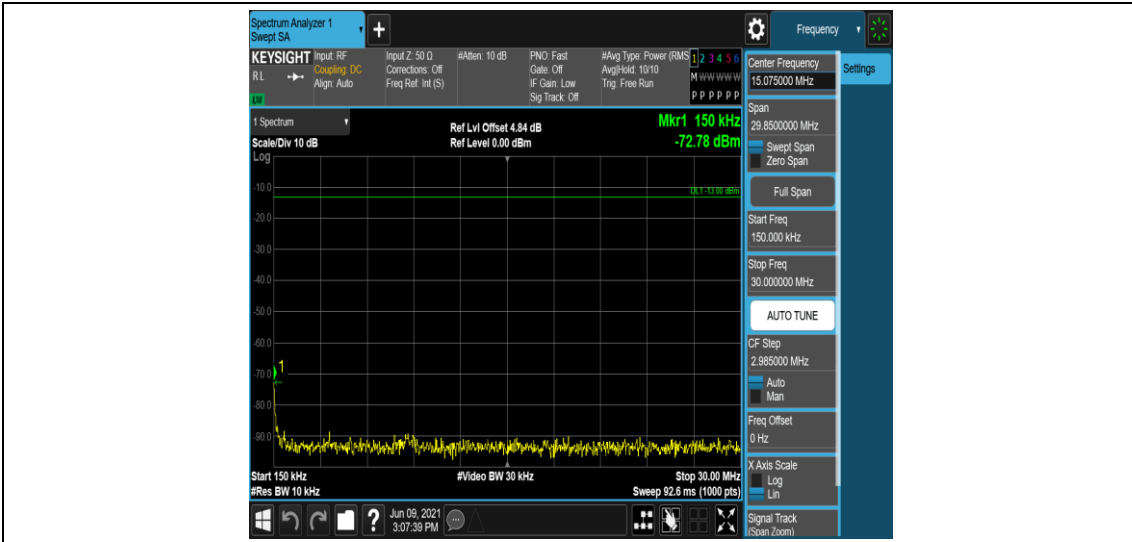

Band2-15MHz-16QAM-18900-1RB#0-Range3:30~1000MHz

Band2-15MHz-16QAM-18900-1RB#0-Range4:1000~2000MHz

Band2-15MHz-16QAM-18900-1RB#0-Range5:2000~20000MHz

Band2-15MHz-16QAM-19125-1RB#0-Range1:0.009~0.15MHz

Band2-15MHz-16QAM-19125-1RB#0-Range2:0.15~30MHz

Band2-15MHz-16QAM-19125-1RB#0-Range3:30~1000MHz

Band2-15MHz-16QAM-19125-1RB#0-Range4:1000~2000MHz

Band2-15MHz-16QAM-19125-1RB#0-Range5:2000~20000MHz

Band2-20MHz-QPSK-18700-1RB#0-Range1:0.009~0.15MHz

Band2-20MHz-QPSK-18700-1RB#0-Range2:0.15~30MHz

Band2-20MHz-QPSK-18700-1RB#0-Range3:30~1000MHz

Band2-20MHz-QPSK-18700-1RB#0-Range4:1000~2000MHz

Band2-20MHz-QPSK-18700-1RB#0-Range5:2000~20000MHz

Band2-20MHz-QPSK-18900-1RB#0-Range1:0.009~0.15MHz

Band2-20MHz-QPSK-18900-1RB#0-Range2:0.15~30MHz