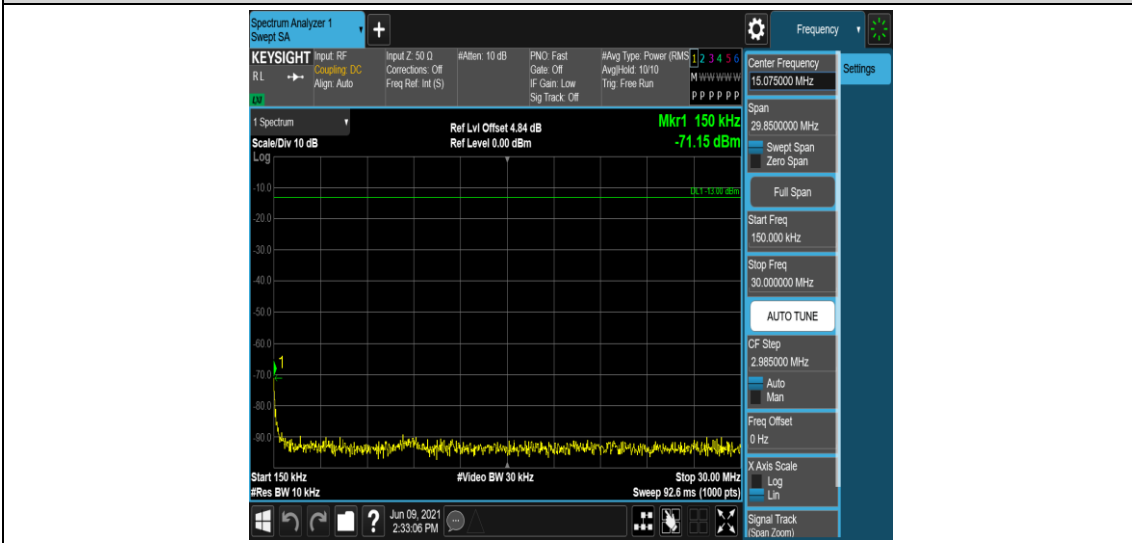

Band2-10MHz-16QAM-18650-1RB#0-Range3:30~1000MHz

Band2-10MHz-16QAM-18650-1RB#0-Range4:1000~2000MHz

Band2-10MHz-16QAM-18650-1RB#0-Range5:2000~20000MHz

Band2-10MHz-16QAM-18900-1RB#0-Range1:0.009~0.15MHz

Band2-10MHz-16QAM-18900-1RB#0-Range2:0.15~30MHz

Band2-10MHz-16QAM-18900-1RB#0-Range3:30~1000MHz

Band2-10MHz-16QAM-18900-1RB#0-Range4:1000~2000MHz

Band2-10MHz-16QAM-18900-1RB#0-Range5:2000~20000MHz

Band2-10MHz-16QAM-19150-1RB#0-Range1:0.009~0.15MHz

Band2-10MHz-16QAM-19150-1RB#0-Range2:0.15~30MHz

Band2-10MHz-16QAM-19150-1RB#0-Range3:30~1000MHz

Band2-10MHz-16QAM-19150-1RB#0-Range4:1000~2000MHz

Band2-10MHz-16QAM-19150-1RB#0-Range5:2000~20000MHz

Band2-15MHz-QPSK-18675-1RB#0-Range1:0.009~0.15MHz

Band2-15MHz-QPSK-18675-1RB#0-Range2:0.15~30MHz