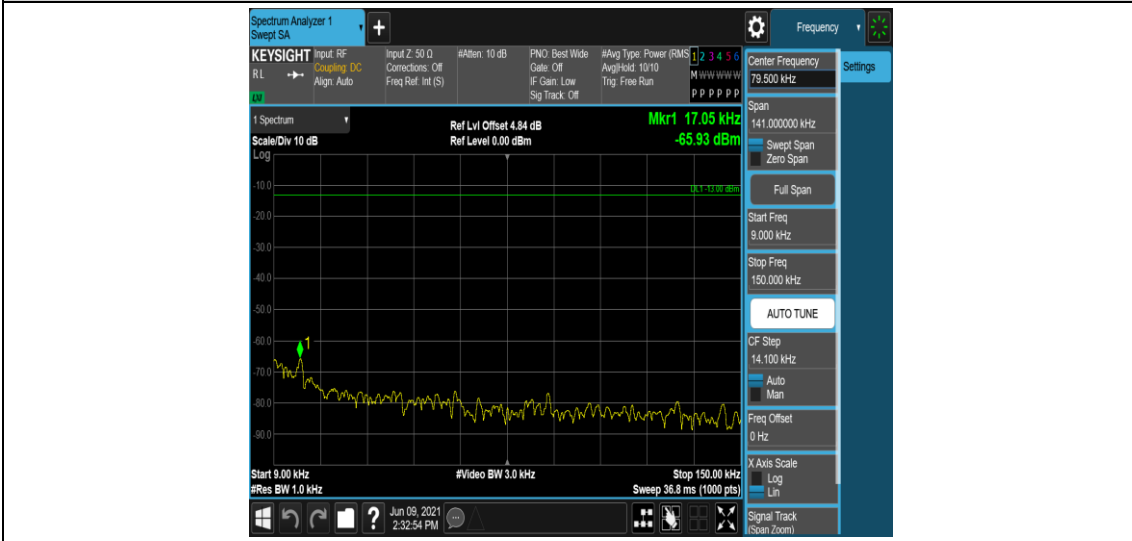

Band2-10MHz-16QAM-18650-1RB#0-Range3:30~1000MHz

Band2-10MHz-16QAM-18650-1RB#0-Range4:1000~2000MHz

Band2-10MHz-16QAM-18650-1RB#0-Range5:2000~20000MHz

Band2-10MHz-16QAM-18900-1RB#0-Range1:0.009~0.15MHz

Band2-10MHz-16QAM-18900-1RB#0-Range2:0.15~30MHz

Band2-10MHz-16QAM-18900-1RB#0-Range3:30~1000MHz

Band2-10MHz-16QAM-18900-1RB#0-Range4:1000~2000MHz

Band2-10MHz-16QAM-18900-1RB#0-Range5:2000~20000MHz

Band2-10MHz-16QAM-19150-1RB#0-Range1:0.009~0.15MHz

Band2-10MHz-16QAM-19150-1RB#0-Range2:0.15~30MHz

Band2-10MHz-16QAM-19150-1RB#0-Range3:30~1000MHz

Band2-10MHz-16QAM-19150-1RB#0-Range4:1000~2000MHz

Band2-10MHz-16QAM-19150-1RB#0-Range5:2000~20000MHz

Band2-15MHz-QPSK-18675-1RB#0-Range1:0.009~0.15MHz

Band2-15MHz-QPSK-18675-1RB#0-Range2:0.15~30MHz