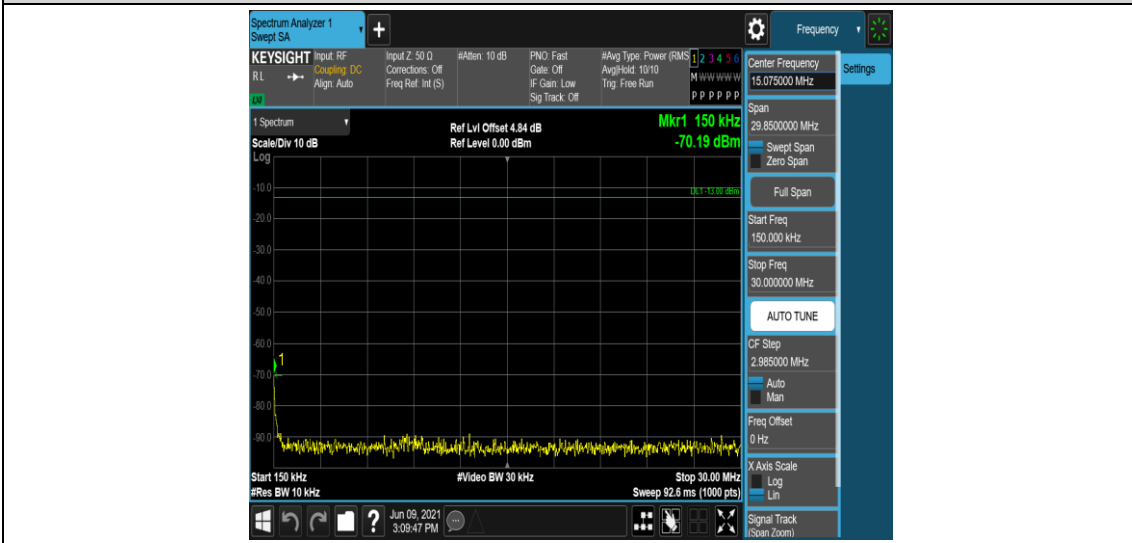

Band2-15MHz-16QAM-19125-1RB#0-Range3:30~1000MHz

Band2-15MHz-16QAM-19125-1RB#0-Range4:1000~2000MHz

Band2-15MHz-16QAM-19125-1RB#0-Range5:2000~20000MHz

Band2-20MHz-QPSK-18700-1RB#0-Range1:0.009~0.15MHz

Band2-20MHz-QPSK-18700-1RB#0-Range2:0.15~30MHz

Band2-20MHz-QPSK-18700-1RB#0-Range3:30~1000MHz

Band2-20MHz-QPSK-18700-1RB#0-Range4:1000~2000MHz

Band2-20MHz-QPSK-18700-1RB#0-Range5:2000~20000MHz

Band2-20MHz-QPSK-18900-1RB#0-Range1:0.009~0.15MHz

Band2-20MHz-QPSK-18900-1RB#0-Range2:0.15~30MHz

Band2-20MHz-QPSK-18900-1RB#0-Range3:30~1000MHz

Band2-20MHz-QPSK-18900-1RB#0-Range4:1000~2000MHz

Band2-20MHz-QPSK-18900-1RB#0-Range5:2000~20000MHz

Band2-20MHz-QPSK-19100-1RB#0-Range1:0.009~0.15MHz

Band2-20MHz-QPSK-19100-1RB#0-Range2:0.15~30MHz