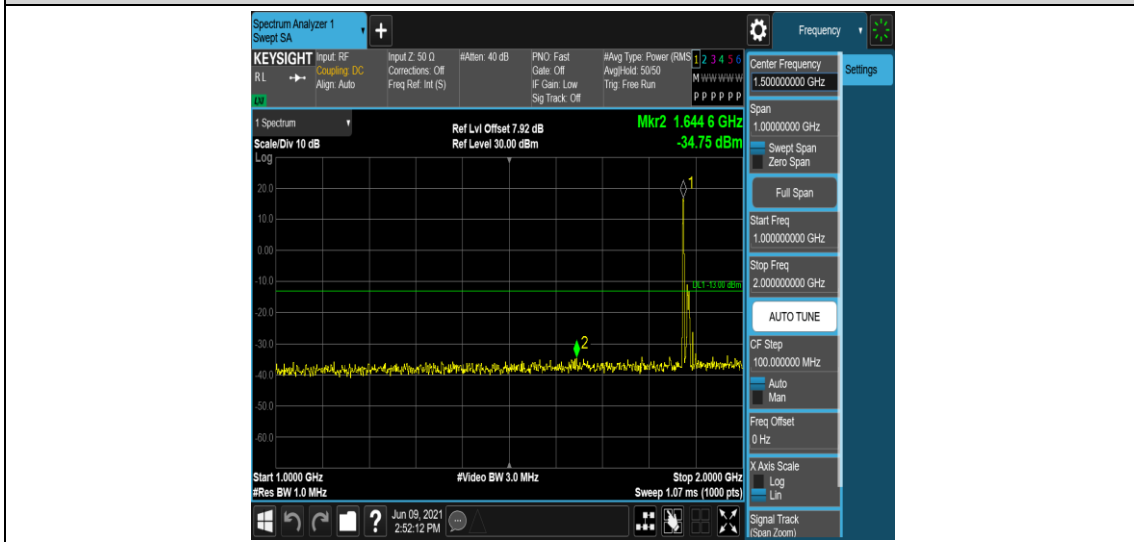

Band2-15MHz-16QAM-18900-1RB#0-Range4:1000~2000MHz

Band2-15MHz-16QAM-18900-1RB#0-Range5:2000~20000MHz