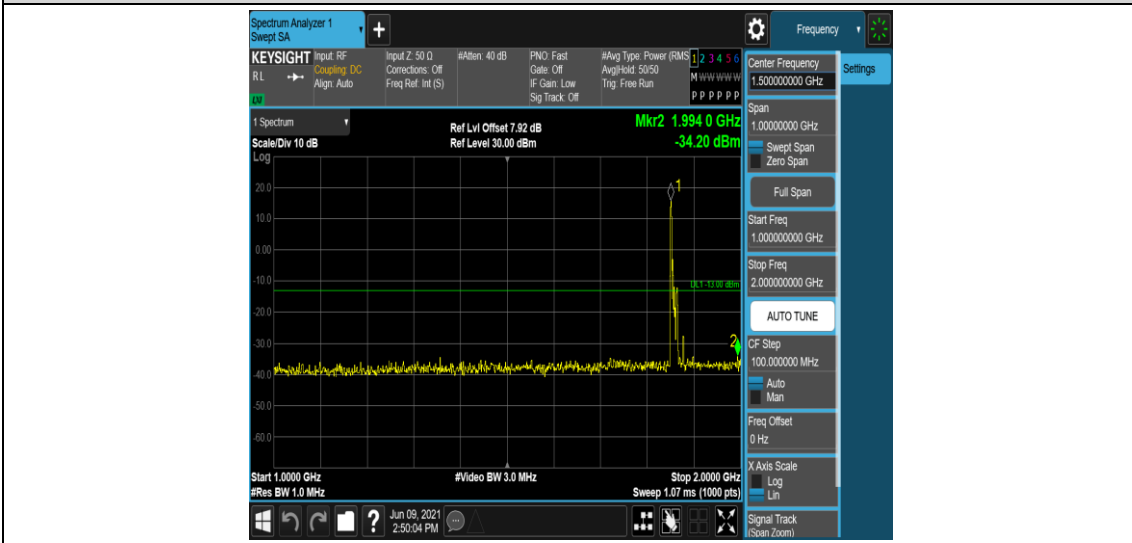

Band2-15MHz-QPSK-19125-1RB#0-Range3:30~1000MHz

Band2-15MHz-QPSK-19125-1RB#0-Range4:1000~2000MHz

Band2-15MHz-QPSK-19125-1RB#0-Range5:2000~20000MHz

Band2-15MHz-16QAM-18675-1RB#0-Range1:0.009~0.15MHz

Band2-15MHz-16QAM-18675-1RB#0-Range2:0.15~30MHz

Band2-15MHz-16QAM-18675-1RB#0-Range3:30~1000MHz

Band2-15MHz-16QAM-18675-1RB#0-Range4:1000~2000MHz

Band2-15MHz-16QAM-18675-1RB#0-Range5:2000~20000MHz

Band2-15MHz-16QAM-18900-1RB#0-Range1:0.009~0.15MHz

Band2-15MHz-16QAM-18900-1RB#0-Range2:0.15~30MHz