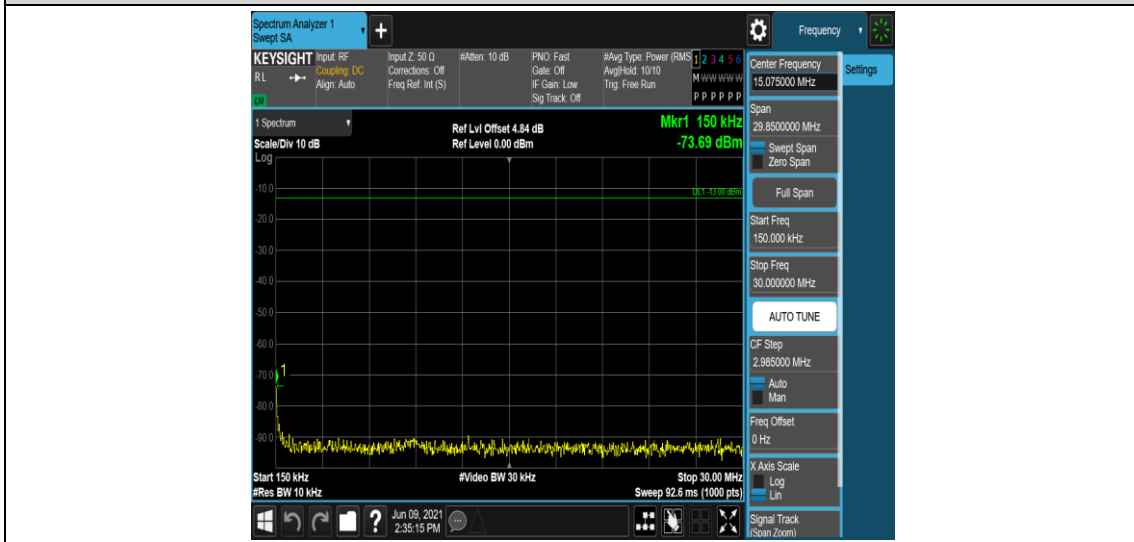

Band2-10MHz-16QAM-18650-1RB#0-Range3:30~1000MHz

Band2-10MHz-16QAM-18650-1RB#0-Range4:1000~2000MHz

Band2-10MHz-16QAM-18650-1RB#0-Range5:2000~20000MHz

Band2-10MHz-16QAM-18900-1RB#0-Range1:0.009~0.15MHz

Band2-10MHz-16QAM-18900-1RB#0-Range2:0.15~30MHz

Band2-10MHz-16QAM-18900-1RB#0-Range3:30~1000MHz

Band2-10MHz-16QAM-18900-1RB#0-Range4:1000~2000MHz

Band2-10MHz-16QAM-18900-1RB#0-Range5:2000~20000MHz

Band2-10MHz-16QAM-19150-1RB#0-Range1:0.009~0.15MHz

Band2-10MHz-16QAM-19150-1RB#0-Range2:0.15~30MHz

Band2-10MHz-16QAM-19150-1RB#0-Range3:30~1000MHz

Band2-10MHz-16QAM-19150-1RB#0-Range4:1000~2000MHz

Band2-10MHz-16QAM-19150-1RB#0-Range5:2000~20000MHz

Band2-15MHz-QPSK-18675-1RB#0-Range1:0.009~0.15MHz

Band2-15MHz-QPSK-18675-1RB#0-Range2:0.15~30MHz