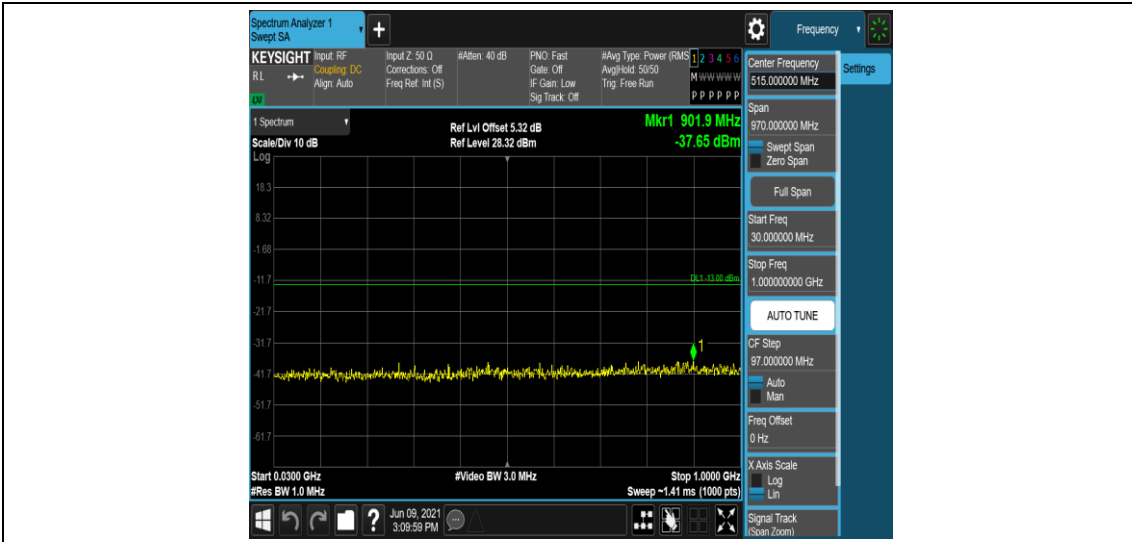

Band2-20MHz-QPSK-18900-1RB#0-Range3:30~1000MHz

Band2-20MHz-QPSK-18900-1RB#0-Range4:1000~2000MHz