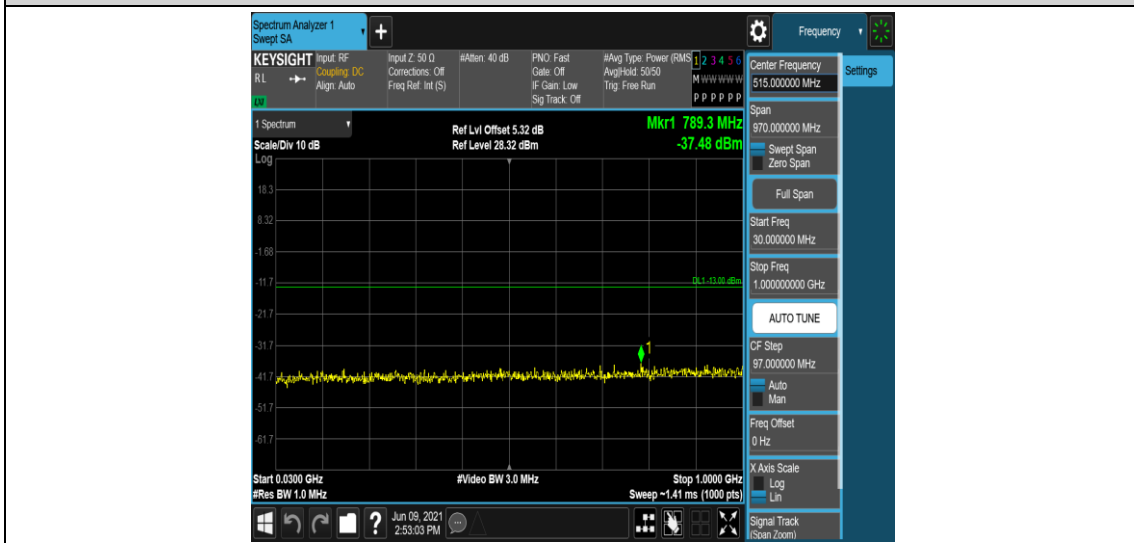

Band2-15MHz-QPSK-19125-1RB#0-Range3:30~1000MHz

Band2-15MHz-QPSK-19125-1RB#0-Range4:1000~2000MHz