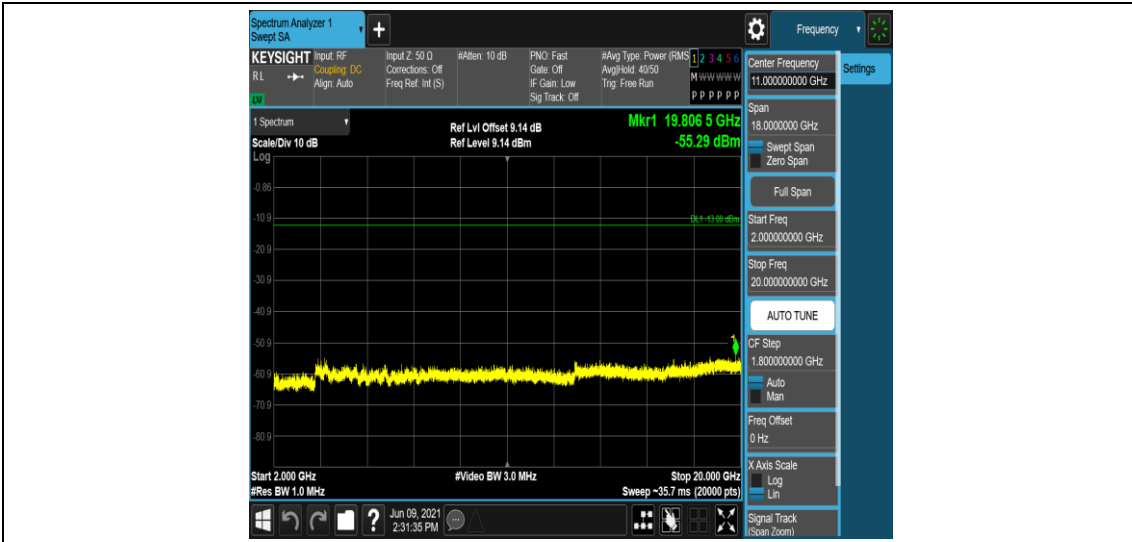

Band2-10MHz-16QAM-18650-1RB#0-Range3:30~1000MHz

Band2-10MHz-16QAM-18650-1RB#0-Range4:1000~2000MHz

Band2-10MHz-16QAM-18650-1RB#0-Range5:2000~20000MHz

Band2-10MHz-16QAM-18900-1RB#0-Range1:0.009~0.15MHz

Band2-10MHz-16QAM-18900-1RB#0-Range2:0.15~30MHz

Band2-10MHz-16QAM-18900-1RB#0-Range3:30~1000MHz

Band2-10MHz-16QAM-18900-1RB#0-Range4:1000~2000MHz

Band2-10MHz-16QAM-18900-1RB#0-Range5:2000~20000MHz

Band2-10MHz-16QAM-19150-1RB#0-Range1:0.009~0.15MHz

Band2-10MHz-16QAM-19150-1RB#0-Range2:0.15~30MHz