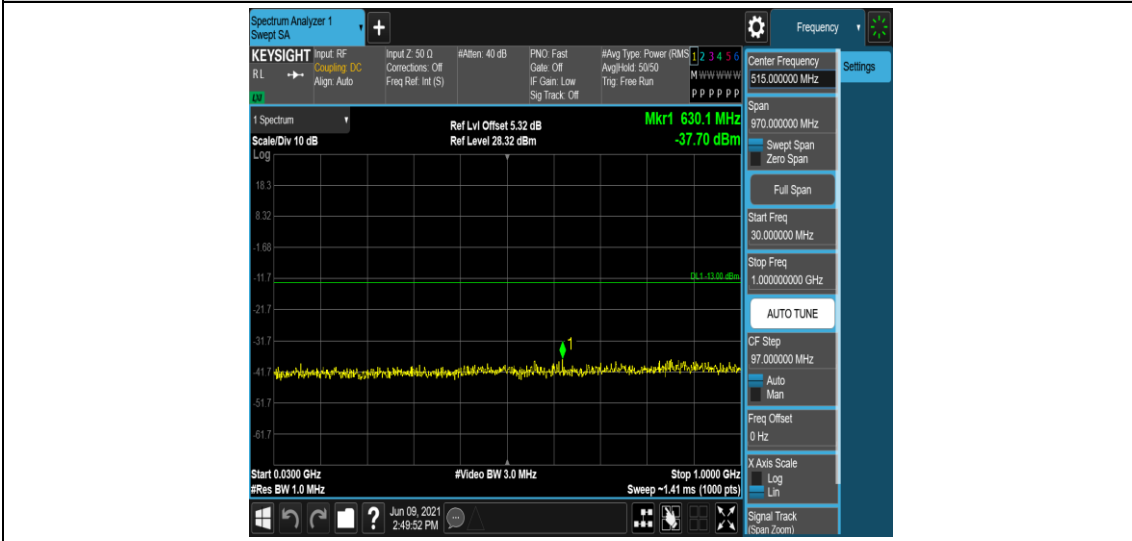

Band2-15MHz-QPSK-19125-1RB#0-Range3:30~1000MHz

Band2-15MHz-QPSK-19125-1RB#0-Range4:1000~2000MHz

Band2-15MHz-QPSK-19125-1RB#0-Range5:2000~20000MHz

Band2-15MHz-16QAM-18675-1RB#0-Range1:0.009~0.15MHz

Band2-15MHz-16QAM-18675-1RB#0-Range2:0.15~30MHz

Band2-15MHz-16QAM-18675-1RB#0-Range3:30~1000MHz

Band2-15MHz-16QAM-18675-1RB#0-Range4:1000~2000MHz

Band2-15MHz-16QAM-18675-1RB#0-Range5:2000~20000MHz

Band2-15MHz-16QAM-18900-1RB#0-Range1:0.009~0.15MHz

Band2-15MHz-16QAM-18900-1RB#0-Range2:0.15~30MHz