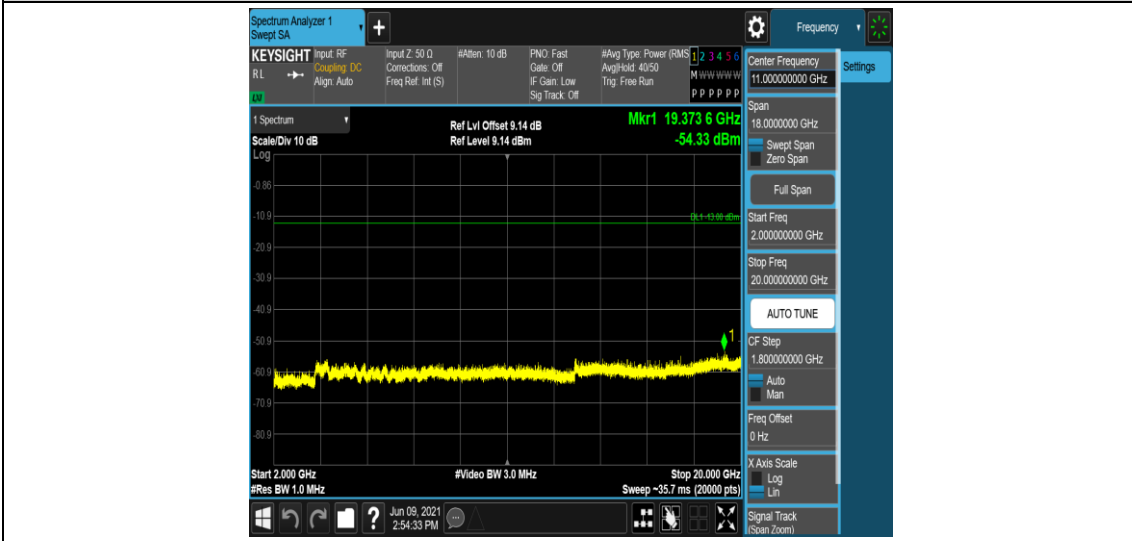

Band2-15MHz-16QAM-19125-1RB#0-Range5:2000~20000MHz

Band2-20MHz-QPSK-18700-1RB#0-Range1:0.009~0.15MHz