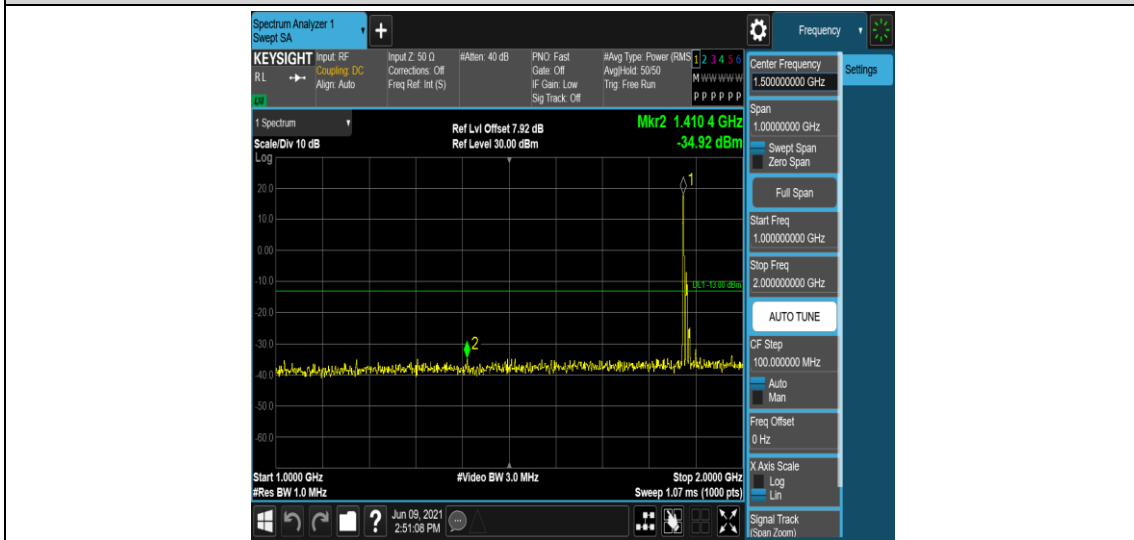

Band2-15MHz-QPSK-18675-1RB#0-Range3:30~1000MHz

Band2-15MHz-QPSK-18675-1RB#0-Range4:1000~2000MHz

Band2-15MHz-QPSK-18675-1RB#0-Range5:2000~20000MHz

Band2-15MHz-QPSK-18900-1RB#0-Range1:0.009~0.15MHz

Band2-15MHz-QPSK-18900-1RB#0-Range2:0.15~30MHz

Band2-15MHz-QPSK-18900-1RB#0-Range3:30~1000MHz

Band2-15MHz-QPSK-18900-1RB#0-Range4:1000~2000MHz

Band2-15MHz-QPSK-18900-1RB#0-Range5:2000~20000MHz

Band2-15MHz-QPSK-19125-1RB#0-Range1:0.009~0.15MHz

Band2-15MHz-QPSK-19125-1RB#0-Range2:0.15~30MHz