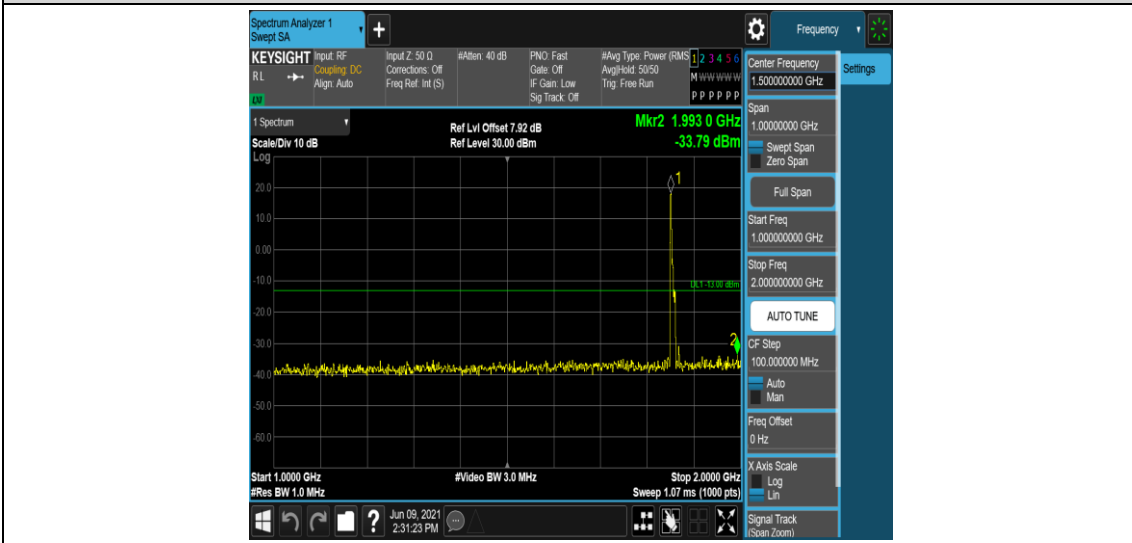

Band2-10MHz-16QAM-18650-1RB#0-Range3:30~1000MHz

Band2-10MHz-16QAM-18650-1RB#0-Range4:1000~2000MHz

Band2-10MHz-16QAM-18650-1RB#0-Range5:2000~20000MHz

Band2-10MHz-16QAM-18900-1RB#0-Range1:0.009~0.15MHz

Band2-10MHz-16QAM-18900-1RB#0-Range2:0.15~30MHz

Band2-10MHz-16QAM-18900-1RB#0-Range3:30~1000MHz

Band2-10MHz-16QAM-18900-1RB#0-Range4:1000~2000MHz

Band2-10MHz-16QAM-18900-1RB#0-Range5:2000~20000MHz

Band2-10MHz-16QAM-19150-1RB#0-Range1:0.009~0.15MHz

Band2-10MHz-16QAM-19150-1RB#0-Range2:0.15~30MHz

Band2-10MHz-16QAM-19150-1RB#0-Range3:30~1000MHz

Band2-10MHz-16QAM-19150-1RB#0-Range4:1000~2000MHz

Band2-10MHz-16QAM-19150-1RB#0-Range5:2000~20000MHz

Band2-15MHz-QPSK-18675-1RB#0-Range1:0.009~0.15MHz

Band2-15MHz-QPSK-18675-1RB#0-Range2:0.15~30MHz