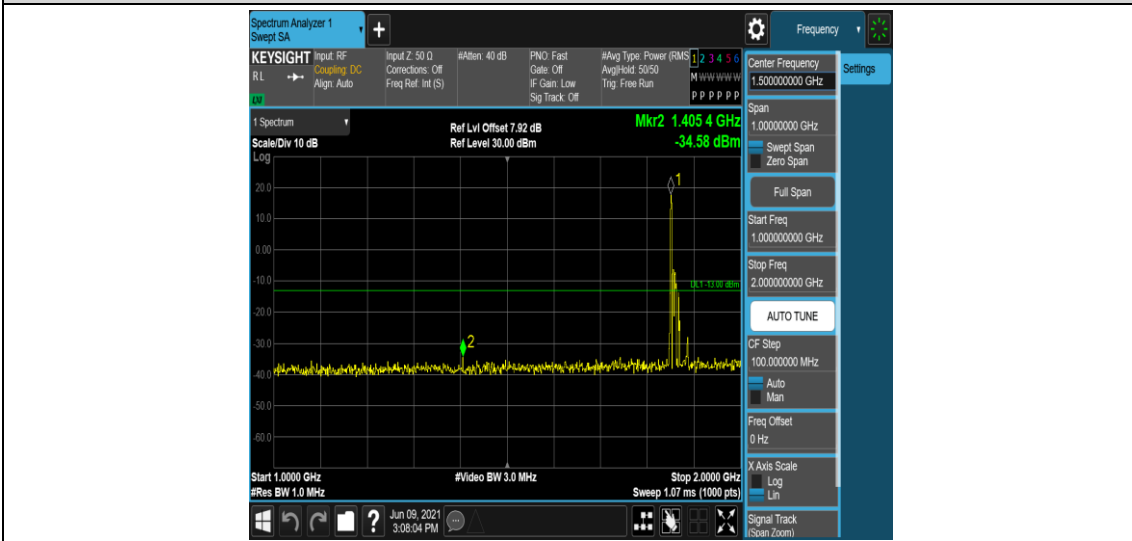

Band2-20MHz-QPSK-18700-1RB#0-Range4:1000~2000MHz

Band2-20MHz-QPSK-18700-1RB#0-Range5:2000~20000MHz