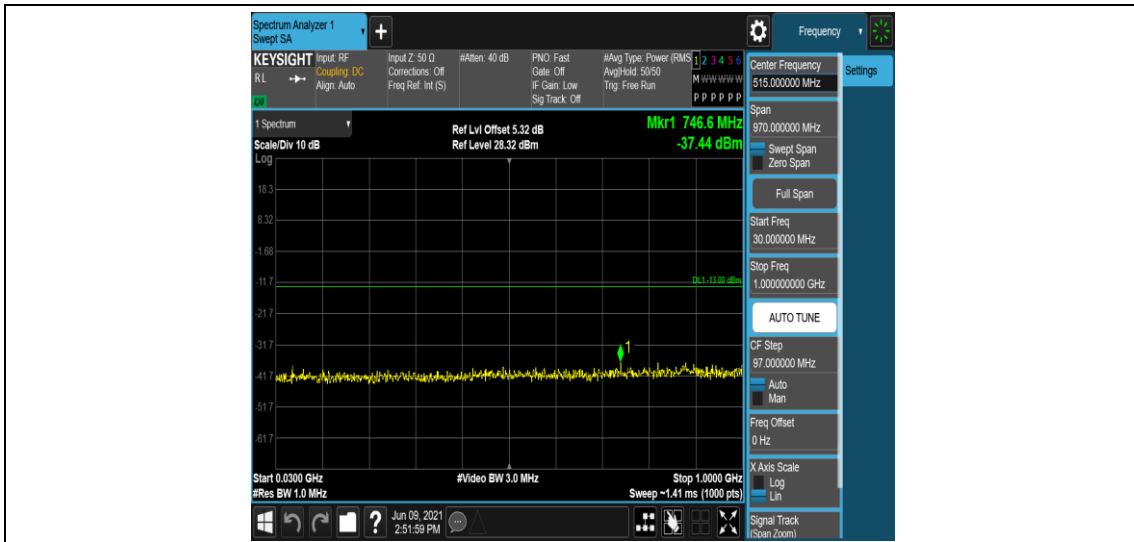

Band2-15MHz-16QAM-18675-1RB#0-Range3:30~1000MHz

Band2-15MHz-16QAM-18675-1RB#0-Range4:1000~2000MHz

Band2-15MHz-16QAM-18675-1RB#0-Range5:2000~20000MHz

Band2-15MHz-16QAM-18900-1RB#0-Range1:0.009~0.15MHz

Band2-15MHz-16QAM-18900-1RB#0-Range2:0.15~30MHz

Band2-15MHz-16QAM-18900-1RB#0-Range3:30~1000MHz

Band2-15MHz-16QAM-18900-1RB#0-Range4:1000~2000MHz

Band2-15MHz-16QAM-18900-1RB#0-Range5:2000~20000MHz

Band2-15MHz-16QAM-19125-1RB#0-Range1:0.009~0.15MHz

Band2-15MHz-16QAM-19125-1RB#0-Range2:0.15~30MHz