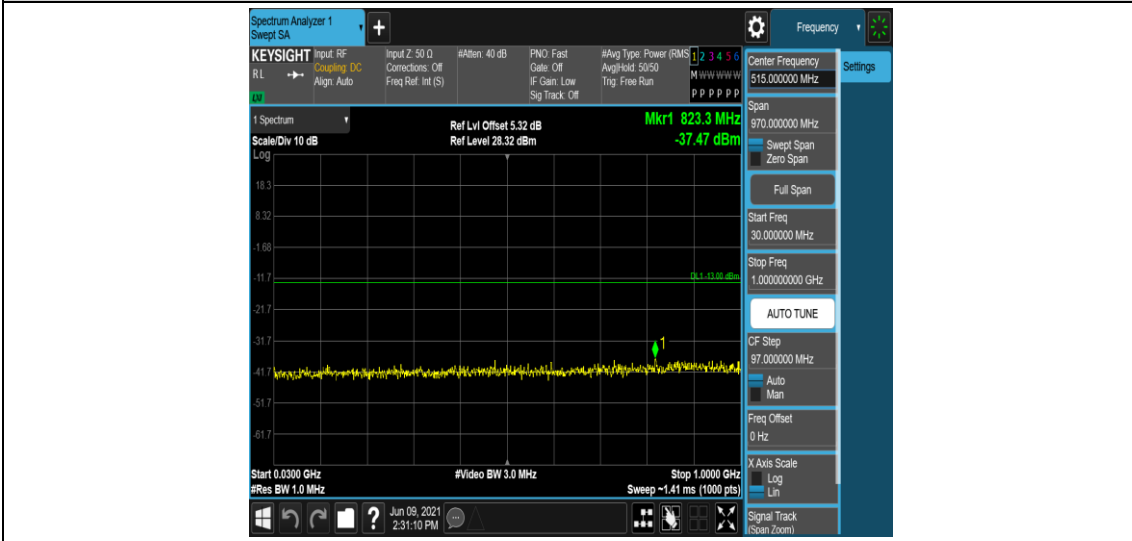

Band2-10MHz-16QAM-18650-1RB#0-Range3:30~1000MHz

Band2-10MHz-16QAM-18650-1RB#0-Range4:1000~2000MHz

Band2-10MHz-16QAM-18650-1RB#0-Range5:2000~20000MHz

Band2-10MHz-16QAM-18900-1RB#0-Range1:0.009~0.15MHz

Band2-10MHz-16QAM-18900-1RB#0-Range2:0.15~30MHz

Band2-10MHz-16QAM-18900-1RB#0-Range3:30~1000MHz

Band2-10MHz-16QAM-18900-1RB#0-Range4:1000~2000MHz

Band2-10MHz-16QAM-18900-1RB#0-Range5:2000~20000MHz

Band2-10MHz-16QAM-19150-1RB#0-Range1:0.009~0.15MHz

Band2-10MHz-16QAM-19150-1RB#0-Range2:0.15~30MHz