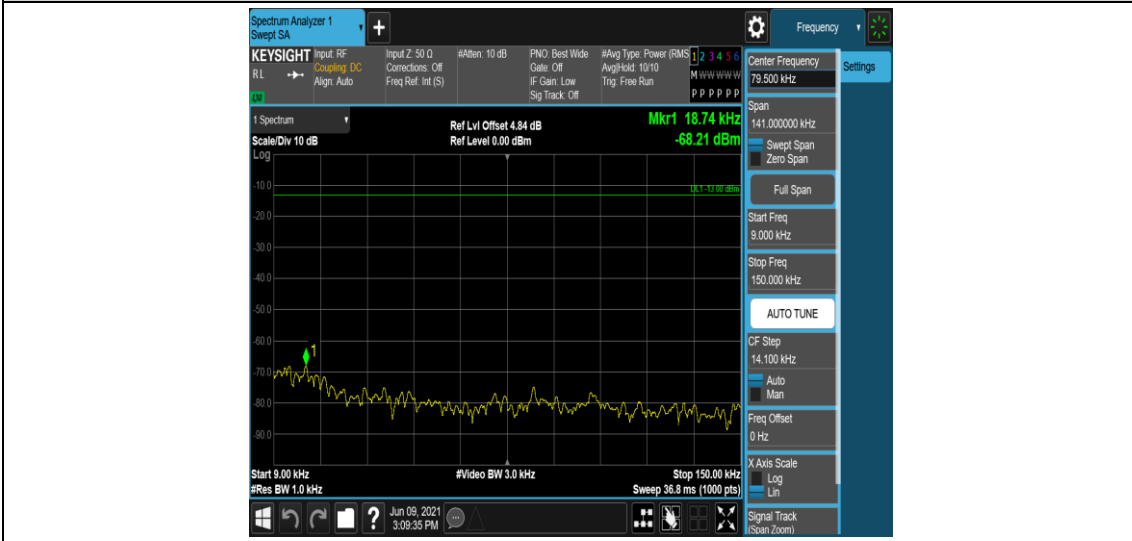

Band2-15MHz-16QAM-19125-1RB#0-Range3:30~1000MHz

Band2-15MHz-16QAM-19125-1RB#0-Range4:1000~2000MHz

Band2-15MHz-16QAM-19125-1RB#0-Range5:2000~20000MHz

Band2-20MHz-QPSK-18700-1RB#0-Range1:0.009~0.15MHz

Band2-20MHz-QPSK-18700-1RB#0-Range2:0.15~30MHz

Band2-20MHz-QPSK-18700-1RB#0-Range3:30~1000MHz

Band2-20MHz-QPSK-18700-1RB#0-Range4:1000~2000MHz

Band2-20MHz-QPSK-18700-1RB#0-Range5:2000~20000MHz

Band2-20MHz-QPSK-18900-1RB#0-Range1:0.009~0.15MHz

Band2-20MHz-QPSK-18900-1RB#0-Range2:0.15~30MHz

Band2-20MHz-QPSK-18900-1RB#0-Range3:30~1000MHz

Band2-20MHz-QPSK-18900-1RB#0-Range4:1000~2000MHz

Band2-20MHz-QPSK-18900-1RB#0-Range5:2000~20000MHz

Band2-20MHz-QPSK-19100-1RB#0-Range1:0.009~0.15MHz

Band2-20MHz-QPSK-19100-1RB#0-Range2:0.15~30MHz