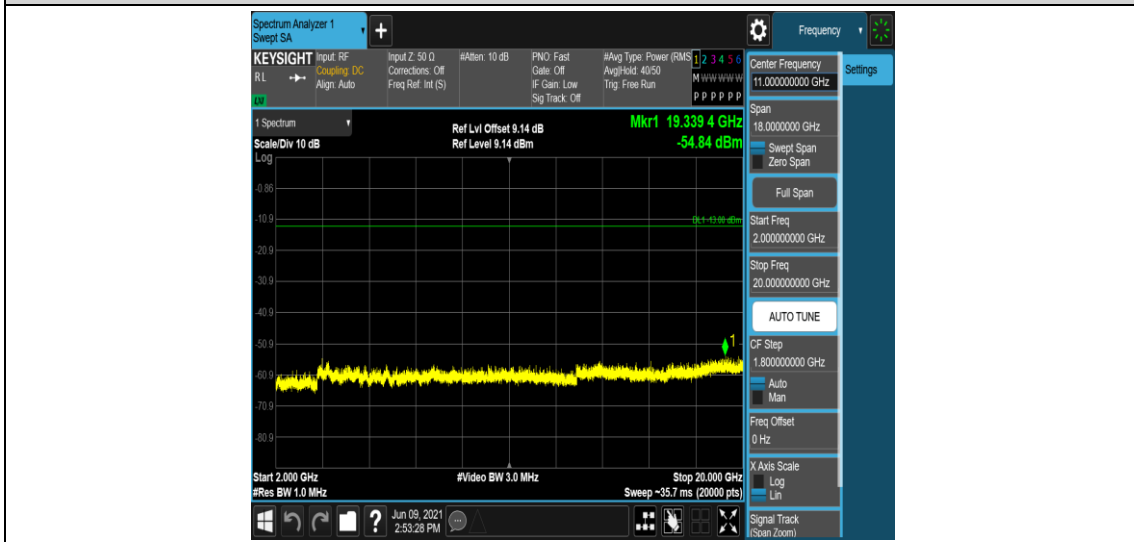

Band2-15MHz-QPSK-19125-1RB#0-Range5:2000~20000MHz

Band2-15MHz-16QAM-18675-1RB#0-Range1:0.009~0.15MHz