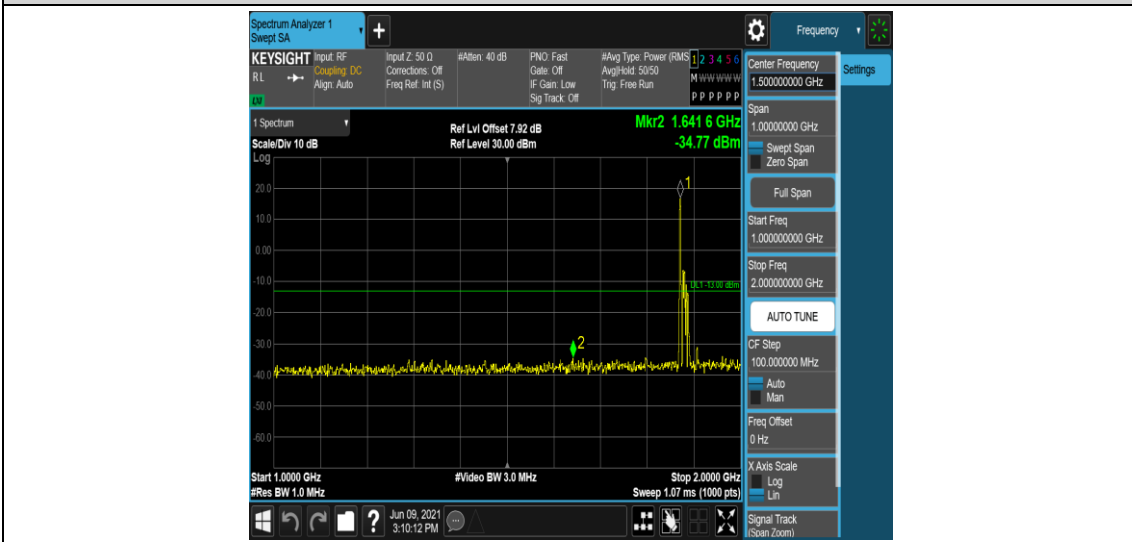

Band2-20MHz-QPSK-18700-1RB#0-Range3:30~1000MHz

Band2-20MHz-QPSK-18700-1RB#0-Range4:1000~2000MHz

Band2-20MHz-QPSK-18700-1RB#0-Range5:2000~20000MHz

Band2-20MHz-QPSK-18900-1RB#0-Range1:0.009~0.15MHz

Band2-20MHz-QPSK-18900-1RB#0-Range2:0.15~30MHz

Band2-20MHz-QPSK-18900-1RB#0-Range3:30~1000MHz

Band2-20MHz-QPSK-18900-1RB#0-Range4:1000~2000MHz

Band2-20MHz-QPSK-18900-1RB#0-Range5:2000~20000MHz

Band2-20MHz-QPSK-19100-1RB#0-Range1:0.009~0.15MHz

Band2-20MHz-QPSK-19100-1RB#0-Range2:0.15~30MHz