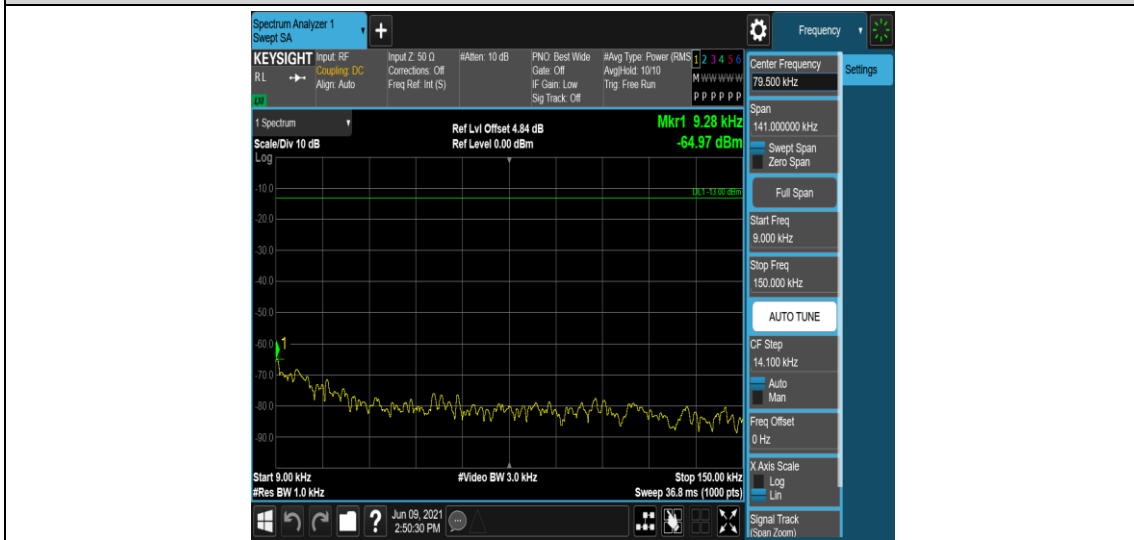

Band2-10MHz-16QAM-19150-1RB#0-Range3:30~1000MHz

Band2-10MHz-16QAM-19150-1RB#0-Range4:1000~2000MHz

Band2-10MHz-16QAM-19150-1RB#0-Range5:2000~20000MHz

Band2-15MHz-QPSK-18675-1RB#0-Range1:0.009~0.15MHz

Band2-15MHz-QPSK-18675-1RB#0-Range2:0.15~30MHz

Band2-15MHz-QPSK-18675-1RB#0-Range3:30~1000MHz

Band2-15MHz-QPSK-18675-1RB#0-Range4:1000~2000MHz

Band2-15MHz-QPSK-18675-1RB#0-Range5:2000~20000MHz

Band2-15MHz-QPSK-18900-1RB#0-Range1:0.009~0.15MHz

Band2-15MHz-QPSK-18900-1RB#0-Range2:0.15~30MHz

Band2-15MHz-QPSK-18900-1RB#0-Range3:30~1000MHz

Band2-15MHz-QPSK-18900-1RB#0-Range4:1000~2000MHz

Band2-15MHz-QPSK-18900-1RB#0-Range5:2000~20000MHz

Band2-15MHz-QPSK-19125-1RB#0-Range1:0.009~0.15MHz

Band2-15MHz-QPSK-19125-1RB#0-Range2:0.15~30MHz