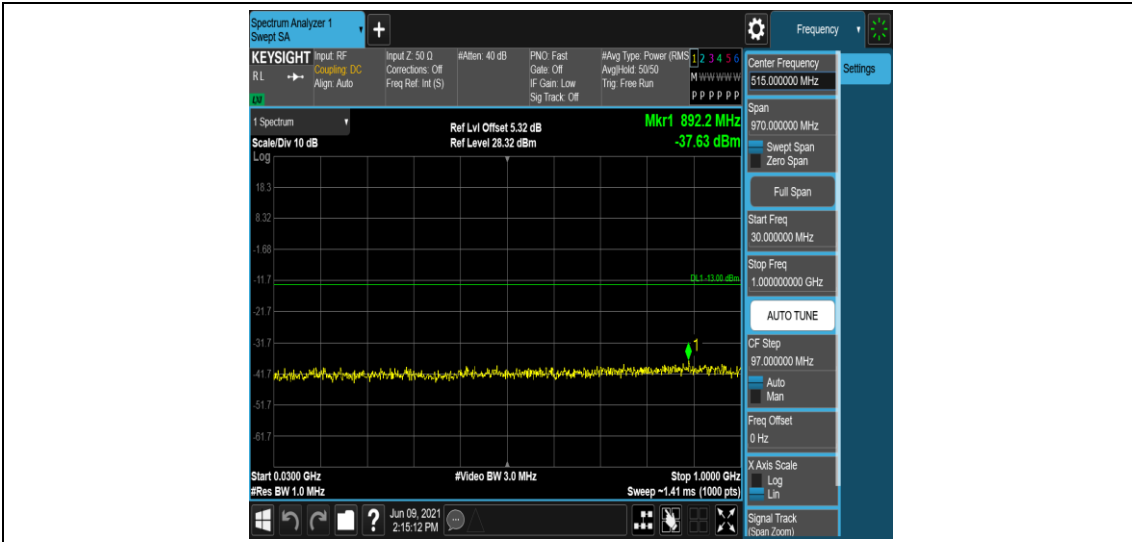

Band2-5MHz-16QAM-18900-1RB#0-Range3:30~1000MHz

Band2-5MHz-16QAM-18900-1RB#0-Range4:1000~2000MHz