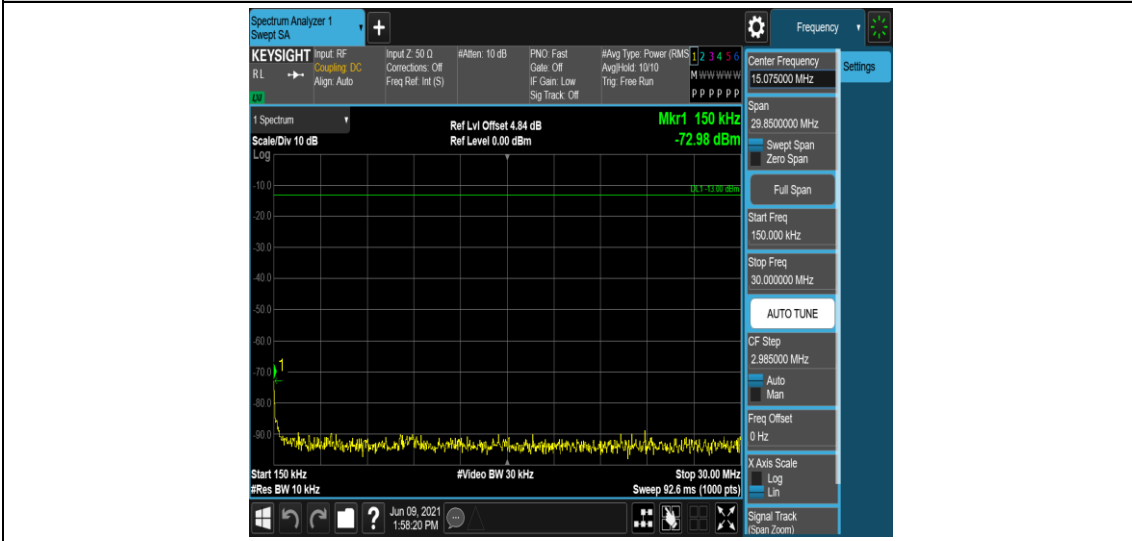

Band2-3MHz-16QAM-18615-1RB#0-Range3:30~1000MHz

Band2-3MHz-16QAM-18615-1RB#0-Range4:1000~2000MHz

Band2-3MHz-16QAM-18615-1RB#0-Range5:2000~20000MHz

Band2-3MHz-16QAM-18900-1RB#0-Range1:0.009~0.15MHz

Band2-3MHz-16QAM-18900-1RB#0-Range2:0.15~30MHz

Band2-3MHz-16QAM-18900-1RB#0-Range3:30~1000MHz

Band2-3MHz-16QAM-18900-1RB#0-Range4:1000~2000MHz

Band2-3MHz-16QAM-18900-1RB#0-Range5:2000~20000MHz

Band2-3MHz-16QAM-19185-1RB#0-Range1:0.009~0.15MHz

Band2-3MHz-16QAM-19185-1RB#0-Range2:0.15~30MHz

Band2-3MHz-16QAM-19185-1RB#0-Range3:30~1000MHz

Band2-3MHz-16QAM-19185-1RB#0-Range4:1000~2000MHz

Band2-3MHz-16QAM-19185-1RB#0-Range5:2000~20000MHz

Band2-5MHz-QPSK-18625-1RB#0-Range1:0.009~0.15MHz

Band2-5MHz-QPSK-18625-1RB#0-Range2:0.15~30MHz