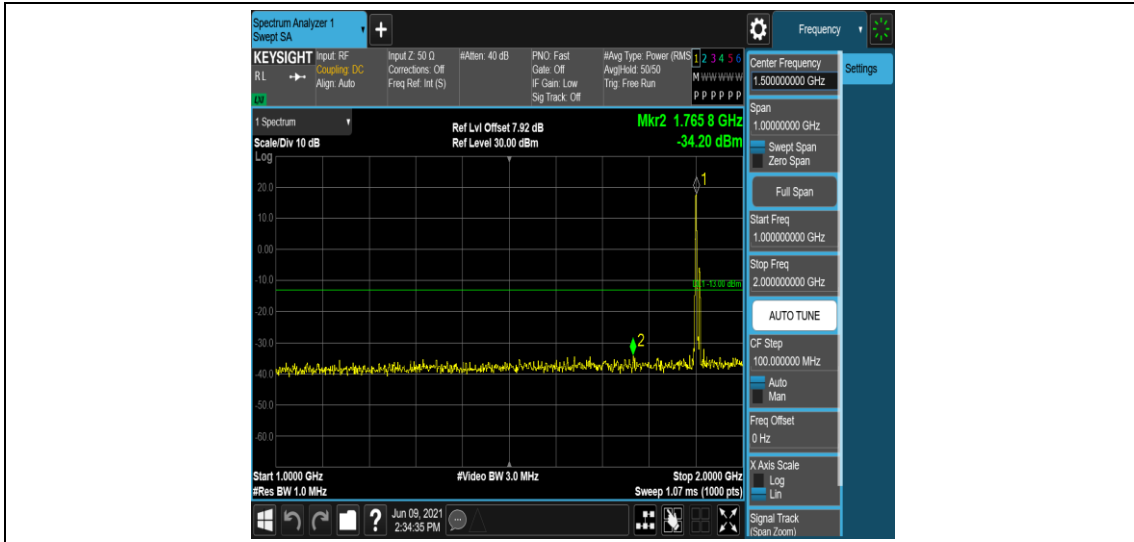

Band2-10MHz-QPSK-18900-1RB#0-Range3:30~1000MHz

Band2-10MHz-QPSK-18900-1RB#0-Range4:1000~2000MHz

Band2-10MHz-QPSK-18900-1RB#0-Range5:2000~20000MHz

Band2-10MHz-QPSK-19150-1RB#0-Range1:0.009~0.15MHz

Band2-10MHz-QPSK-19150-1RB#0-Range2:0.15~30MHz

Band2-10MHz-QPSK-19150-1RB#0-Range3:30~1000MHz

Band2-10MHz-QPSK-19150-1RB#0-Range4:1000~2000MHz

Band2-10MHz-QPSK-19150-1RB#0-Range5:2000~20000MHz

Band2-10MHz-16QAM-18650-1RB#0-Range1:0.009~0.15MHz

Band2-10MHz-16QAM-18650-1RB#0-Range2:0.15~30MHz