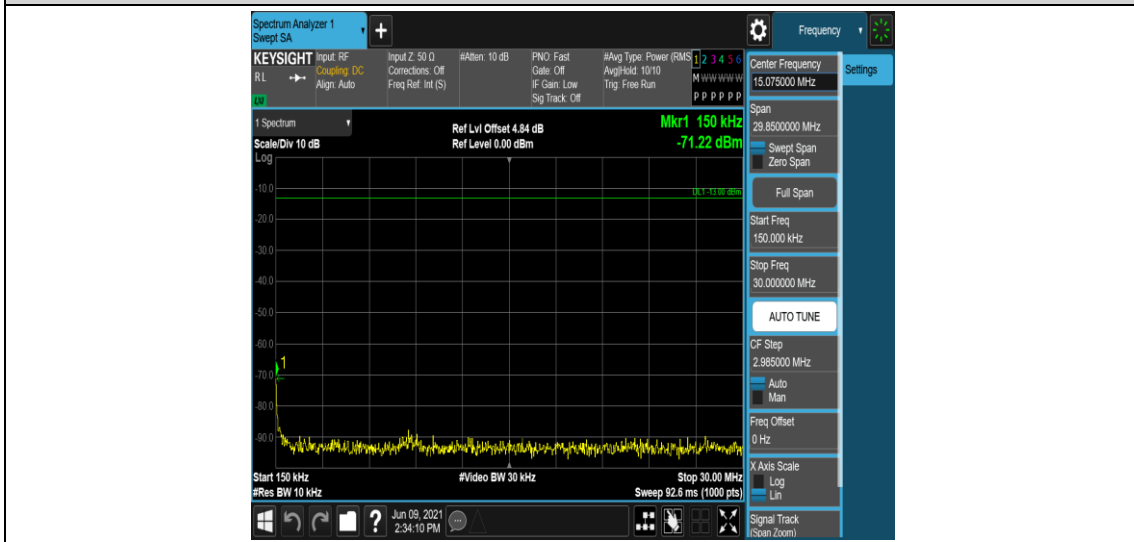

Band2-10MHz-QPSK-18650-1RB#0-Range3:30~1000MHz

Band2-10MHz-QPSK-18650-1RB#0-Range4:1000~2000MHz

Band2-10MHz-QPSK-18650-1RB#0-Range5:2000~20000MHz

Band2-10MHz-QPSK-18900-1RB#0-Range1:0.009~0.15MHz

Band2-10MHz-QPSK-18900-1RB#0-Range2:0.15~30MHz

Band2-10MHz-QPSK-18900-1RB#0-Range3:30~1000MHz

Band2-10MHz-QPSK-18900-1RB#0-Range4:1000~2000MHz

Band2-10MHz-QPSK-18900-1RB#0-Range5:2000~20000MHz

Band2-10MHz-QPSK-19150-1RB#0-Range1:0.009~0.15MHz

Band2-10MHz-QPSK-19150-1RB#0-Range2:0.15~30MHz

Band2-10MHz-QPSK-19150-1RB#0-Range3:30~1000MHz

Band2-10MHz-QPSK-19150-1RB#0-Range4:1000~2000MHz

Band2-10MHz-QPSK-19150-1RB#0-Range5:2000~20000MHz

Band2-10MHz-16QAM-18650-1RB#0-Range1:0.009~0.15MHz

Band2-10MHz-16QAM-18650-1RB#0-Range2:0.15~30MHz