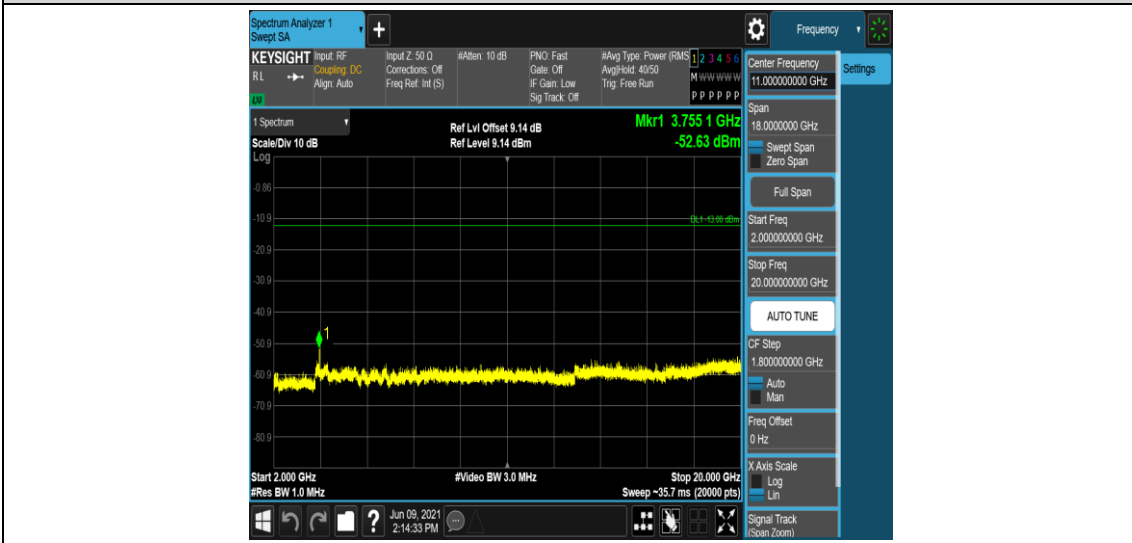

Band2-5MHz-QPSK-18625-1RB#0-Range3:30~1000MHz

Band2-5MHz-QPSK-18625-1RB#0-Range4:1000~2000MHz

Band2-5MHz-QPSK-18625-1RB#0-Range5:2000~20000MHz

Band2-5MHz-QPSK-18900-1RB#0-Range1:0.009~0.15MHz

Band2-5MHz-QPSK-18900-1RB#0-Range2:0.15~30MHz

Band2-5MHz-QPSK-18900-1RB#0-Range3:30~1000MHz

Band2-5MHz-QPSK-18900-1RB#0-Range4:1 000~2000MHz

Band2-5MHz-QPSK-18900-1RB#0-Range5:2000~2000MHz

Band2-5MHz-QPSK-19175-1RB#0-Range1:0.009~0.15MHz

Band2-5MHz-QPSK-19175-1RB#0-Range2:0.15~30MHz