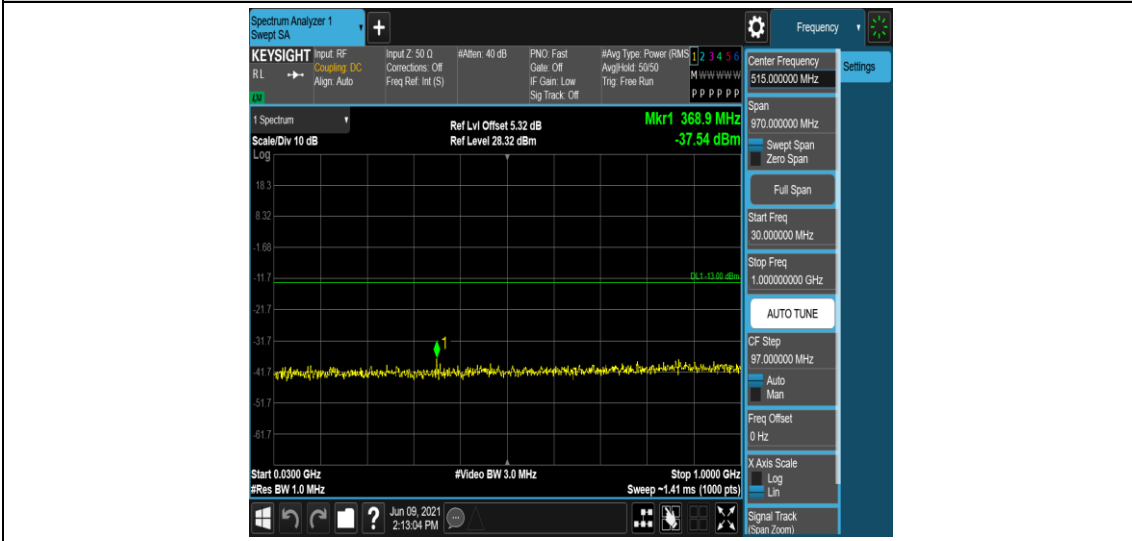

Band2-5MHz-QPSK-19175-1RB#0-Range3:30~1000MHz

Band2-5MHz-QPSK-19175-1RB#0-Range4:1000~2000MHz

Band2-5MHz-QPSK-19175-1RB#0-Range5:2000~20000MHz

Band2-5MHz-16QAM-18625-1RB#0-Range1:0.009~0.15MHz

Band2-5MHz-16QAM-18625-1RB#0-Range2:0.15~30MHz

Band2-5MHz-16QAM-18625-1RB#0-Range3:30~1000MHz

Band2-5MHz-16QAM-18625-1RB#0-Range4:1000~2000MHz

Band2-5MHz-16QAM-18625-1RB#0-Range5:2000~20000MHz

Band2-5MHz-16QAM-18900-1RB#0-Range1:0.009~0.15MHz

Band2-5MHz-16QAM-18900-1RB#0-Range2:0.15~30MHz