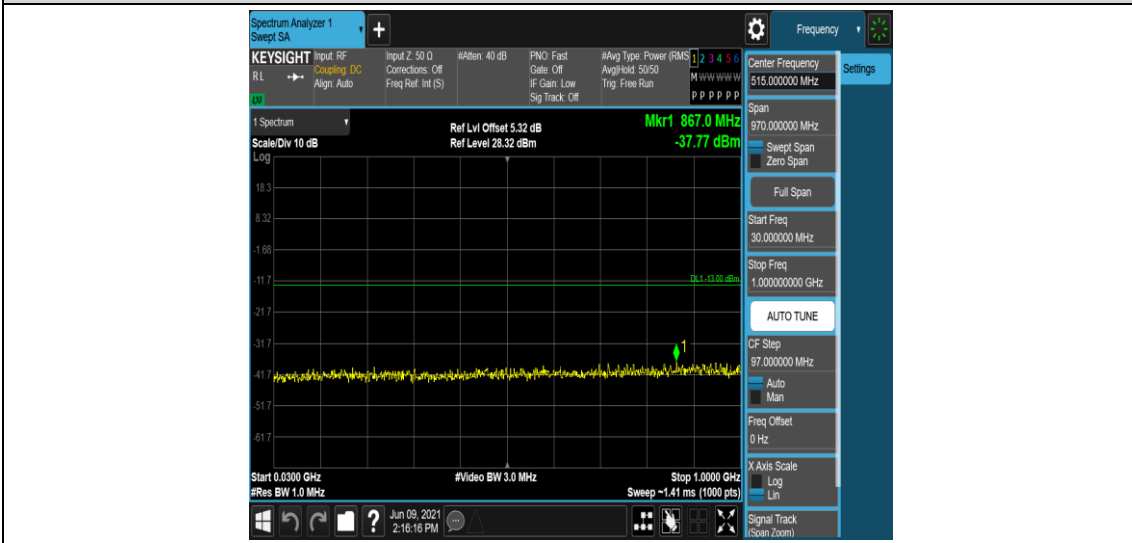

Band2-5MHz-QPSK-19175-1RB#0-Range3:30~1000MHz

Band2-5MHz-QPSK-19175-1RB#0-Range4:1000~2000MHz