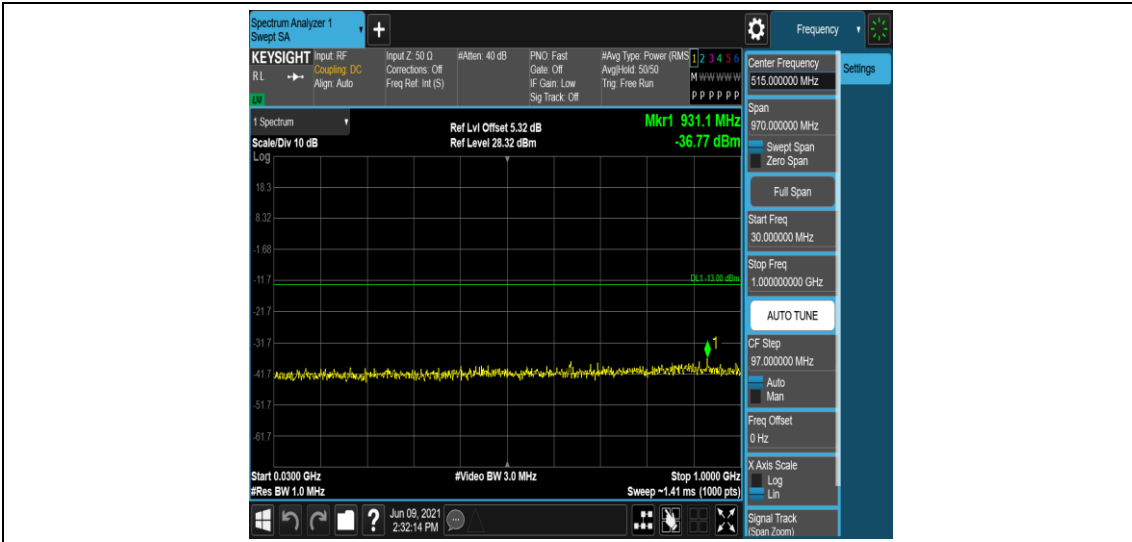

Band2-10MHz-QPSK-18900-1RB#0-Range3:30~1000MHz

Band2-10MHz-QPSK-18900-1RB#0-Range4:1000~2000MHz