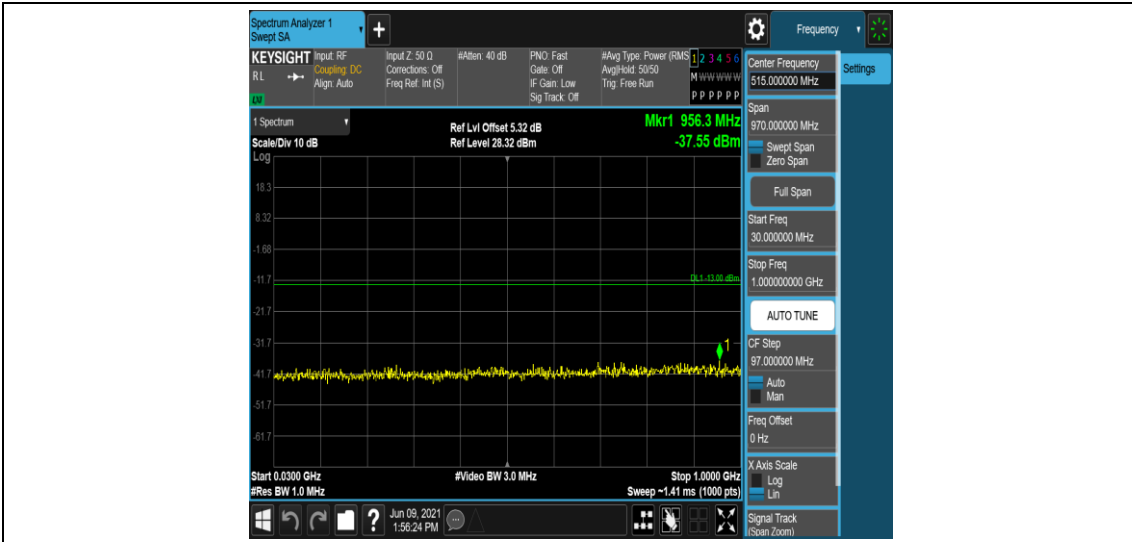

Band2-3MHz-16QAM-18615-1RB#0-Range3:30~1000MHz

Band2-3MHz-16QAM-18615-1RB#0-Range4:1000~2000MHz

Band2-3MHz-16QAM-18615-1RB#0-Range5:2000~20000MHz

Band2-3MHz-16QAM-18900-1RB#0-Range1:0.009~0.15MHz

Band2-3MHz-16QAM-18900-1RB#0-Range2:0.15~30MHz

Band2-3MHz-16QAM-18900-1RB#0-Range3:30~1000MHz

Band2-3MHz-16QAM-18900-1RB#0-Range4:1000~2000MHz

Band2-3MHz-16QAM-18900-1RB#0-Range5:2000~20000MHz

Band2-3MHz-16QAM-19185-1RB#0-Range1:0.009~0.15MHz

Band2-3MHz-16QAM-19185-1RB#0-Range2:0.15~30MHz