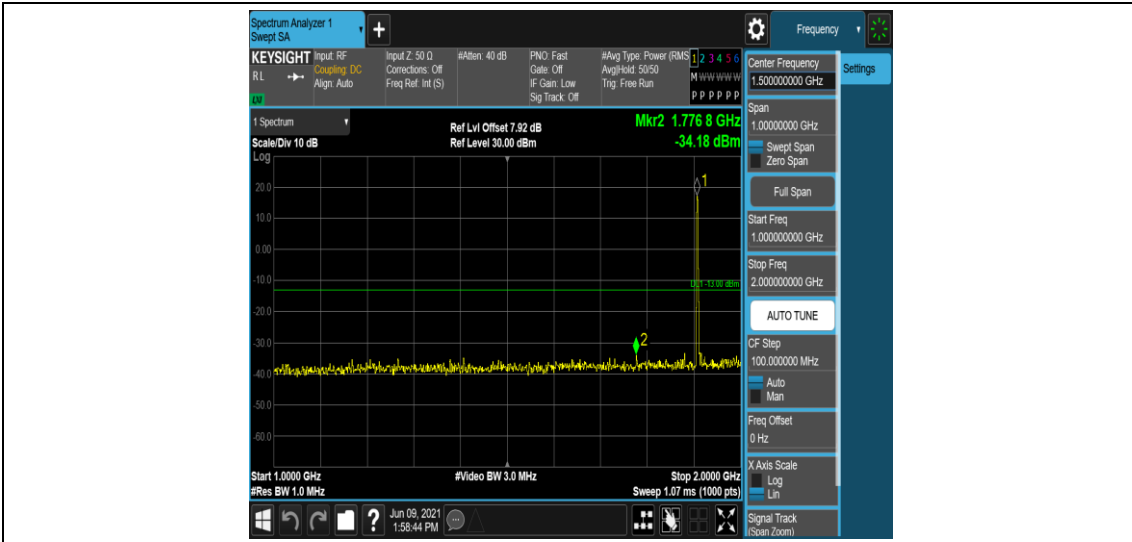

Band2-3MHz-16QAM-18900-1RB#0-Range3:30~1000MHz

Band2-3MHz-16QAM-18900-1RB#0-Range4:1000~2000MHz

Band2-3MHz-16QAM-18900-1RB#0-Range5:2000~20000MHz

Band2-3MHz-16QAM-19185-1RB#0-Range1:0.009~0.15MHz

Band2-3MHz-16QAM-19185-1RB#0-Range2:0.15~30MHz

Band2-3MHz-16QAM-19185-1RB#0-Range3:30~1000MHz

Band2-3MHz-16QAM-19185-1RB#0-Range4:1000~2000MHz

Band2-3MHz-16QAM-19185-1RB#0-Range5:2000~20000MHz

Band2-5MHz-QPSK-18625-1RB#0-Range1:0.009~0.15MHz

Band2-5MHz-QPSK-18625-1RB#0-Range2:0.15~30MHz