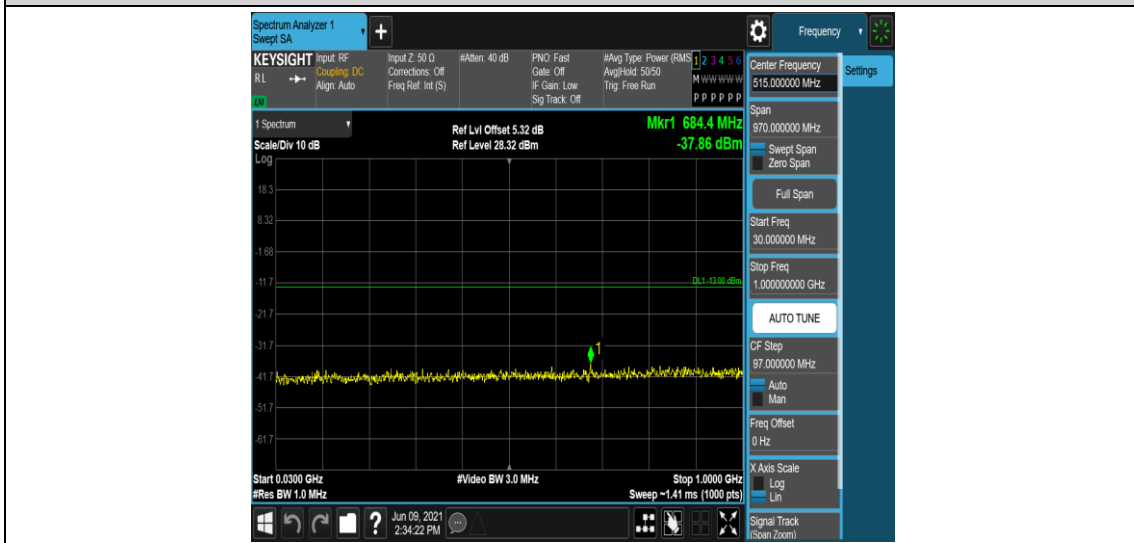

Band2-10MHz-QPSK-18900-1RB#0-Range3:30~1000MHz

Band2-10MHz-QPSK-18900-1RB#0-Range4:1000~2000MHz

Band2-10MHz-QPSK-18900-1RB#0-Range5:2000~20000MHz

Band2-10MHz-QPSK-19150-1RB#0-Range1:0.009~0.15MHz

Band2-10MHz-QPSK-19150-1RB#0-Range2:0.15~30MHz

Band2-10MHz-QPSK-19150-1RB#0-Range3:30~1000MHz

Band2-10MHz-QPSK-19150-1RB#0-Range4:1000~2000MHz

Band2-10MHz-QPSK-19150-1RB#0-Range5:2000~20000MHz

Band2-10MHz-16QAM-18650-1RB#0-Range1:0.009~0.15MHz

Band2-10MHz-16QAM-18650-1RB#0-Range2:0.15~30MHz