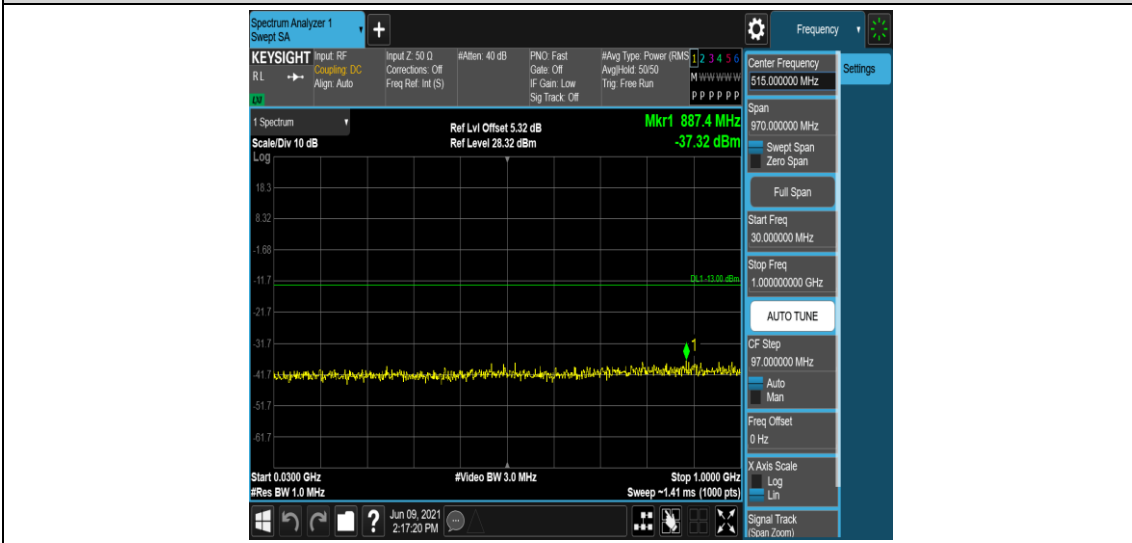

Band2-5MHz-16QAM-19175-1RB#0-Range3:30~1000MHz

Band2-5MHz-16QAM-19175-1RB#0-Range4:1000~2000MHz