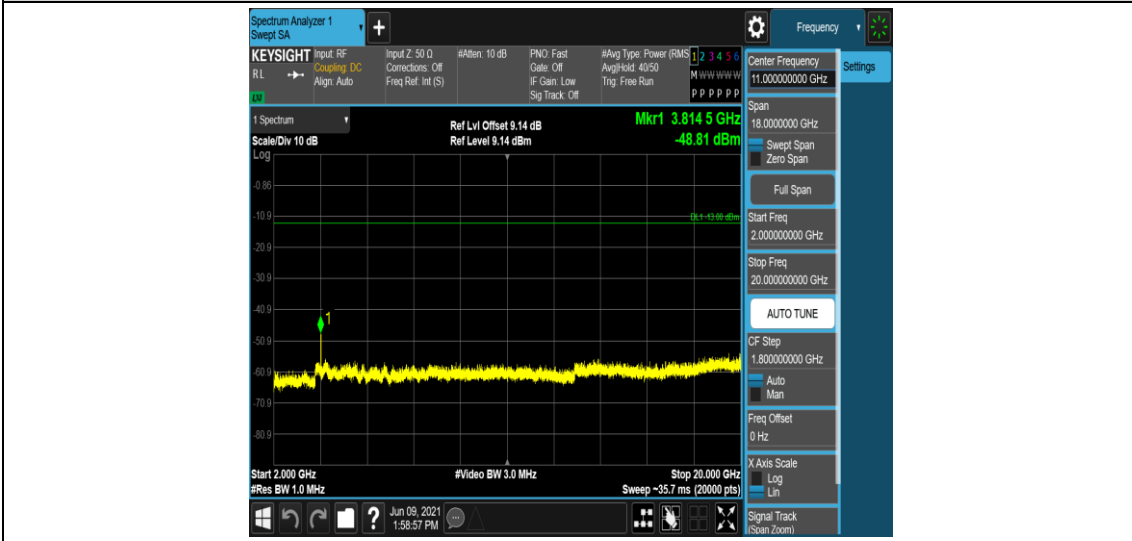

Band2-3MHz-16QAM-18900-1RB#0-Range3:30~1000MHz

Band2-3MHz-16QAM-18900-1RB#0-Range4:1000~2000MHz

Band2-3MHz-16QAM-18900-1RB#0-Range5:2000~20000MHz

Band2-3MHz-16QAM-19185-1RB#0-Range1:0.009~0.15MHz

Band2-3MHz-16QAM-19185-1RB#0-Range2:0.15~30MHz

Band2-3MHz-16QAM-19185-1RB#0-Range3:30~1000MHz

Band2-3MHz-16QAM-19185-1RB#0-Range4:1000~2000MHz

Band2-3MHz-16QAM-19185-1RB#0-Range5:2000~20000MHz

Band2-5MHz-QPSK-18625-1RB#0-Range1:0.009~0.15MHz

Band2-5MHz-QPSK-18625-1RB#0-Range2:0.15~30MHz