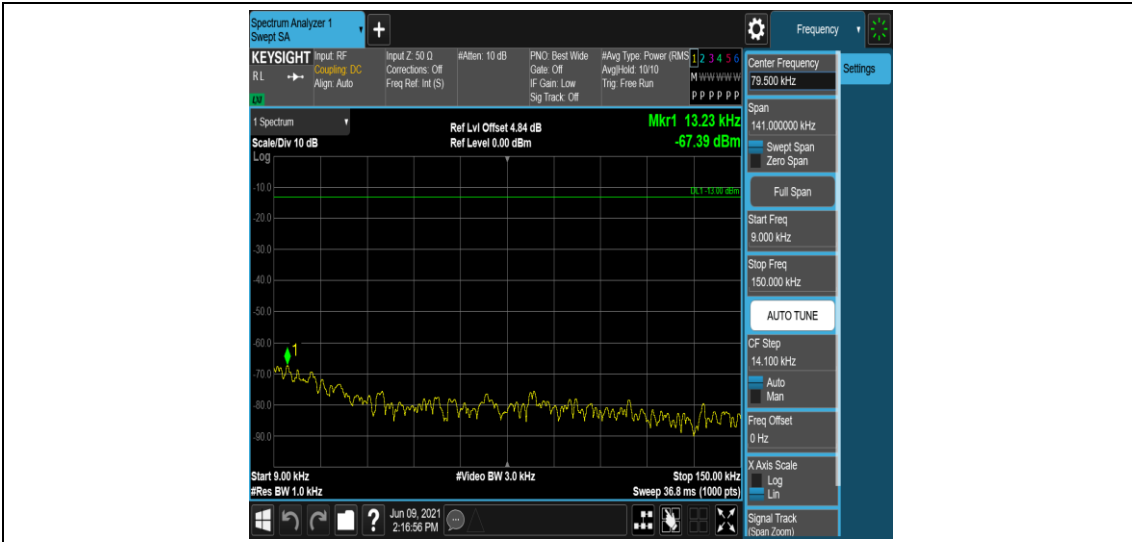

Band2-5MHz-16QAM-18625-1RB#0-Range3:30~1000MHz

Band2-5MHz-16QAM-18625-1RB#0-Range4:1000~2000MHz

Band2-5MHz-16QAM-18625-1RB#0-Range5:2000~20000MHz

Band2-5MHz-16QAM-18900-1RB#0-Range1:0.009~0.15MHz

Band2-5MHz-16QAM-18900-1RB#0-Range2:0.15~30MHz

Band2-5MHz-16QAM-18900-1RB#0-Range3:30~1000MHz

Band2-5MHz-16QAM-18900-1RB#0-Range4:1000~2000MHz

Band2-5MHz-16QAM-18900-1RB#0-Range5:2000~20000MHz

Band2-5MHz-16QAM-19175-1RB#0-Range1:0.009~0.15MHz

Band2-5MHz-16QAM-19175-1RB#0-Range2:0.15~30MHz