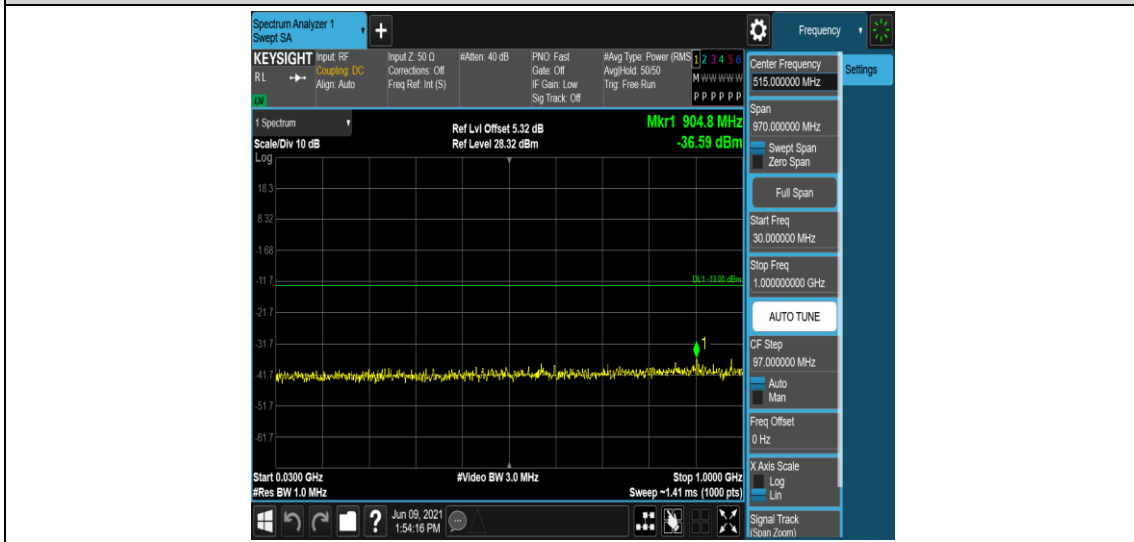

Band2-3MHz-16QAM-18615-1RB#0-Range3:30~1000MHz

Band2-3MHz-16QAM-18615-1RB#0-Range4:1000~2000MHz

Band2-3MHz-16QAM-18615-1RB#0-Range5:2000~20000MHz

Band2-3MHz-16QAM-18900-1RB#0-Range1:0.009~0.15MHz

Band2-3MHz-16QAM-18900-1RB#0-Range2:0.15~30MHz

Band2-3MHz-16QAM-18900-1RB#0-Range3:30~1000MHz

Band2-3MHz-16QAM-18900-1RB#0-Range4:1000~2000MHz

Band2-3MHz-16QAM-18900-1RB#0-Range5:2000~20000MHz

Band2-3MHz-16QAM-19185-1RB#0-Range1:0.009~0.15MHz

Band2-3MHz-16QAM-19185-1RB#0-Range2:0.15~30MHz