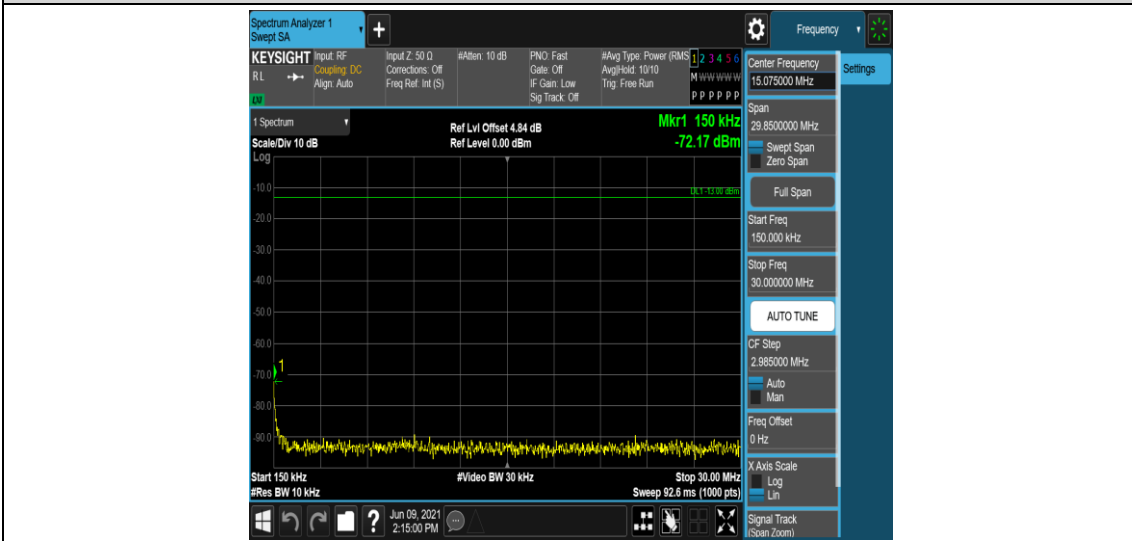

Band2-5MHz-16QAM-18625-1RB#0-Range3:30~1000MHz

Band2-5MHz-16QAM-18625-1RB#0-Range4:1000~2000MHz

Band2-5MHz-16QAM-18625-1RB#0-Range5:2000~20000MHz

Band2-5MHz-16QAM-18900-1RB#0-Range1:0.009~0.15MHz

Band2-5MHz-16QAM-18900-1RB#0-Range2:0.15~30MHz

Band2-5MHz-16QAM-18900-1RB#0-Range3:30~1000MHz

Band2-5MHz-16QAM-18900-1RB#0-Range4:1000~2000MHz

Band2-5MHz-16QAM-18900-1RB#0-Range5:2000~20000MHz

Band2-5MHz-16QAM-19175-1RB#0-Range1:0.009~0.15MHz

Band2-5MHz-16QAM-19175-1RB#0-Range2:0.15~30MHz