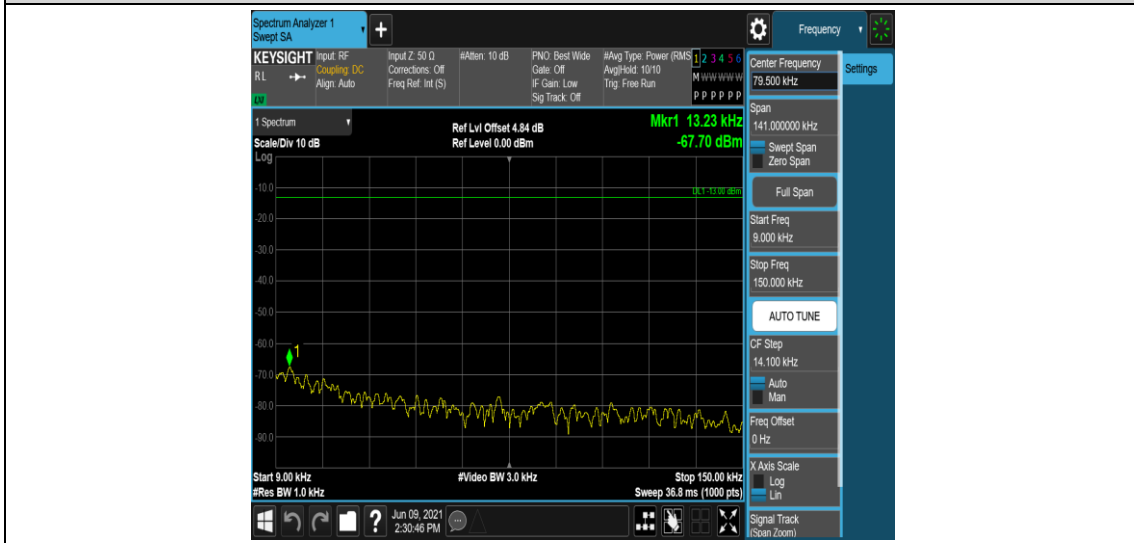

Band2-10MHz-QPSK-18900-1RB#0-Range3:30~1000MHz

Band2-10MHz-QPSK-18900-1RB#0-Range4:1000~2000MHz

Band2-10MHz-QPSK-18900-1RB#0-Range5:2000~20000MHz

Band2-10MHz-QPSK-19150-1RB#0-Range1:0.009~0.15MHz

Band2-10MHz-QPSK-19150-1RB#0-Range2:0.15~30MHz

Band2-10MHz-QPSK-19150-1RB#0-Range3:30~1000MHz

Band2-10MHz-QPSK-19150-1RB#0-Range4:1000~2000MHz

Band2-10MHz-QPSK-19150-1RB#0-Range5:2000~20000MHz

Band2-10MHz-16QAM-18650-1RB#0-Range1:0.009~0.15MHz

Band2-10MHz-16QAM-18650-1RB#0-Range2:0.15~30MHz