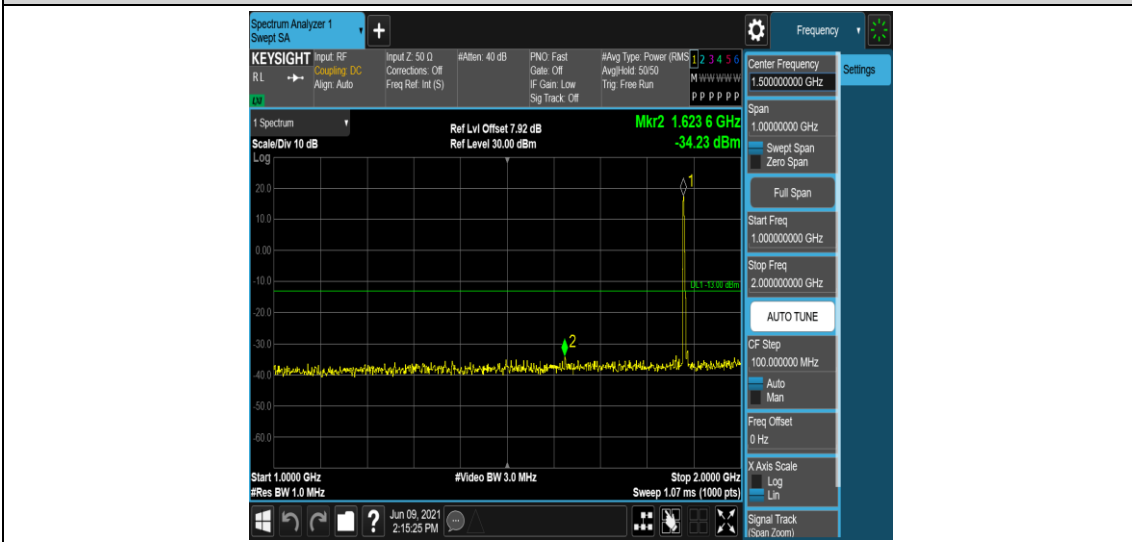

Band2-5MHz-16QAM-18625-1RB#0-Range3:30~1000MHz

Band2-5MHz-16QAM-18625-1RB#0-Range4:1000~2000MHz

Band2-5MHz-16QAM-18625-1RB#0-Range5:2000~20000MHz

Band2-5MHz-16QAM-18900-1RB#0-Range1:0.009~0.15MHz

Band2-5MHz-16QAM-18900-1RB#0-Range2:0.15~30MHz

Band2-5MHz-16QAM-18900-1RB#0-Range3:30~1000MHz

Band2-5MHz-16QAM-18900-1RB#0-Range4:1000~2000MHz

Band2-5MHz-16QAM-18900-1RB#0-Range5:2000~20000MHz

Band2-5MHz-16QAM-19175-1RB#0-Range1:0.009~0.15MHz

Band2-5MHz-16QAM-19175-1RB#0-Range2:0.15~30MHz