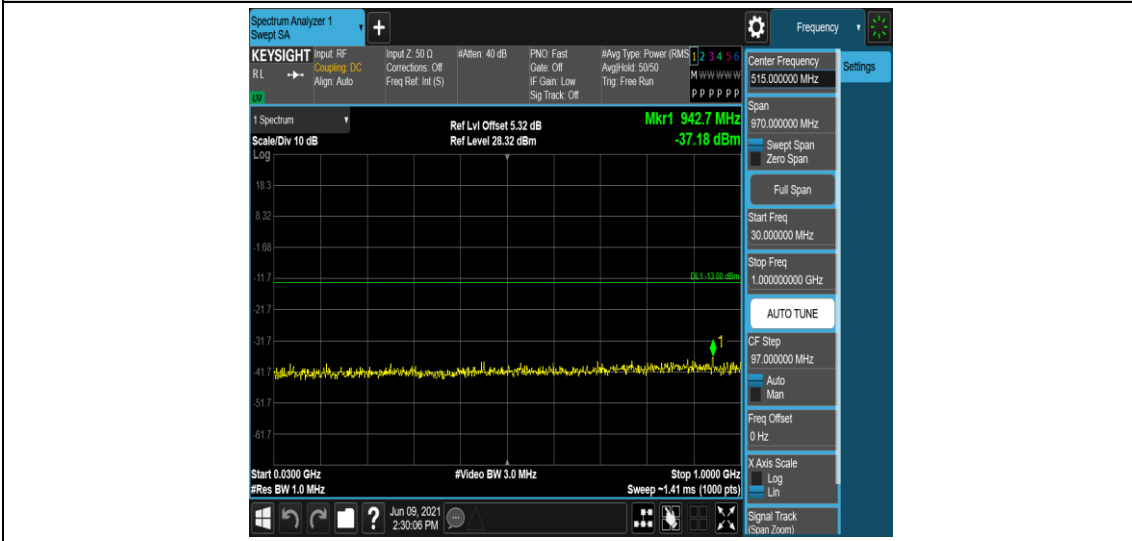

Band2-10MHz-QPSK-18650-1RB#0-Range3:30~1000MHz

Band2-10MHz-QPSK-18650-1RB#0-Range4:1000~2000MHz