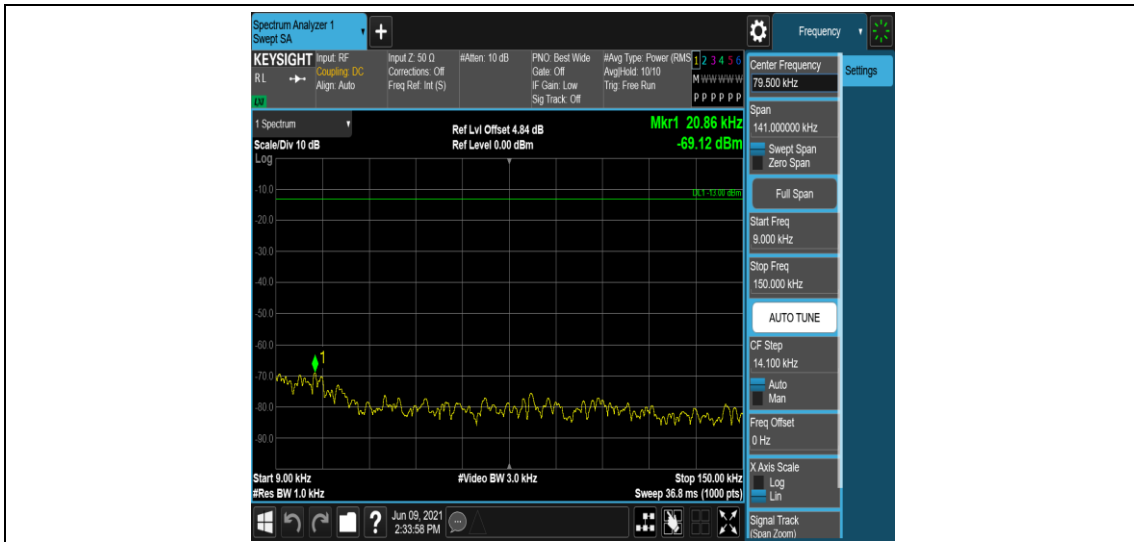

Band2-10MHz-QPSK-18900-1RB#0-Range3:30~1000MHz

Band2-10MHz-QPSK-18900-1RB#0-Range4:1000~2000MHz

Band2-10MHz-QPSK-18900-1RB#0-Range5:2000~20000MHz

Band2-10MHz-QPSK-19150-1RB#0-Range1:0.009~0.15MHz

Band2-10MHz-QPSK-19150-1RB#0-Range2:0.15~30MHz

Band2-10MHz-QPSK-19150-1RB#0-Range3:30~1000MHz

Band2-10MHz-QPSK-19150-1RB#0-Range4:1000~2000MHz

Band2-10MHz-QPSK-19150-1RB#0-Range5:2000~20000MHz

Band2-10MHz-16QAM-18650-1RB#0-Range1:0.009~0.15MHz

Band2-10MHz-16QAM-18650-1RB#0-Range2:0.15~30MHz