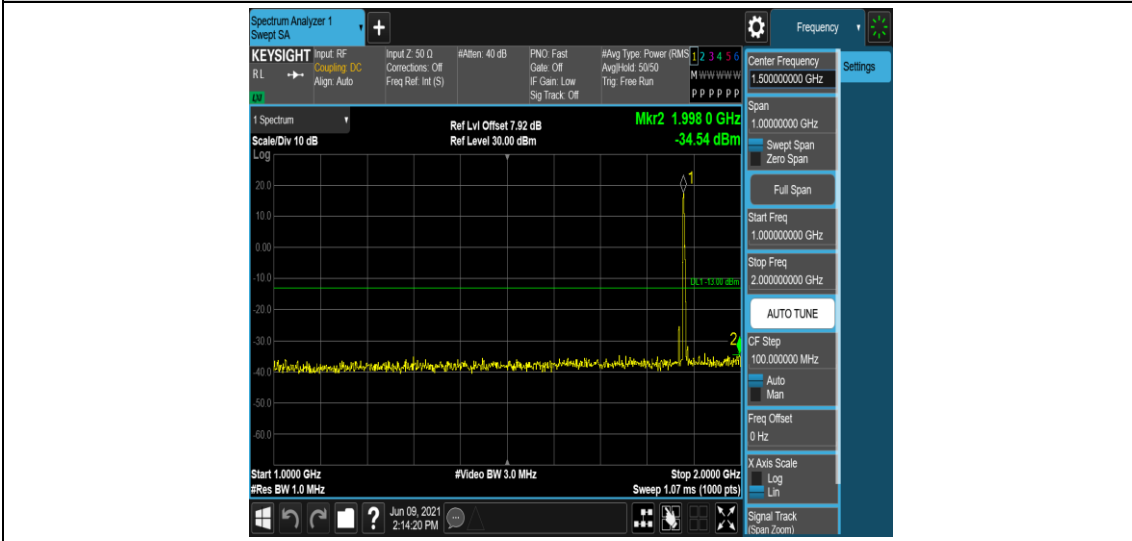

Band2-5MHz-QPSK-18625-1RB#0-Range3:30~1000MHz

Band2-5MHz-QPSK-18625-1RB#0-Range4:1000~2000MHz

Band2-5MHz-QPSK-18625-1RB#0-Range5:2000~20000MHz

Band2-5MHz-QPSK-18900-1RB#0-Range1:0.009~0.15MHz

Band2-5MHz-QPSK-18900-1RB#0-Range2:0.15~30MHz

Band2-5MHz-QPSK-18900-1RB#0-Range3:30~1000MHz

Band2-5MHz-QPSK-18900-1RB#0-Range4:1 000~2000MHz

Band2-5MHz-QPSK-18900-1RB#0-Range5:2000~2000MHz

Band2-5MHz-QPSK-19175-1RB#0-Range1:0.009~0.15MHz

Band2-5MHz-QPSK-19175-1RB#0-Range2:0.15~30MHz