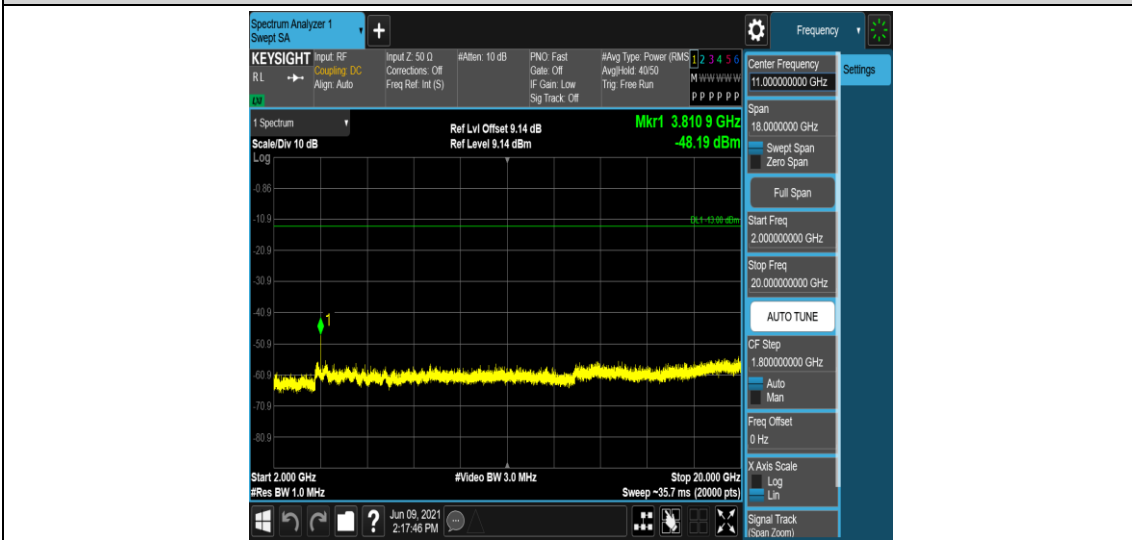

Band2-5MHz-16QAM-19175-1RB#0-Range5:2000~20000MHz

Band2-10MHz-QPSK-18650-1RB#0-Range1:0.009~0.15MHz