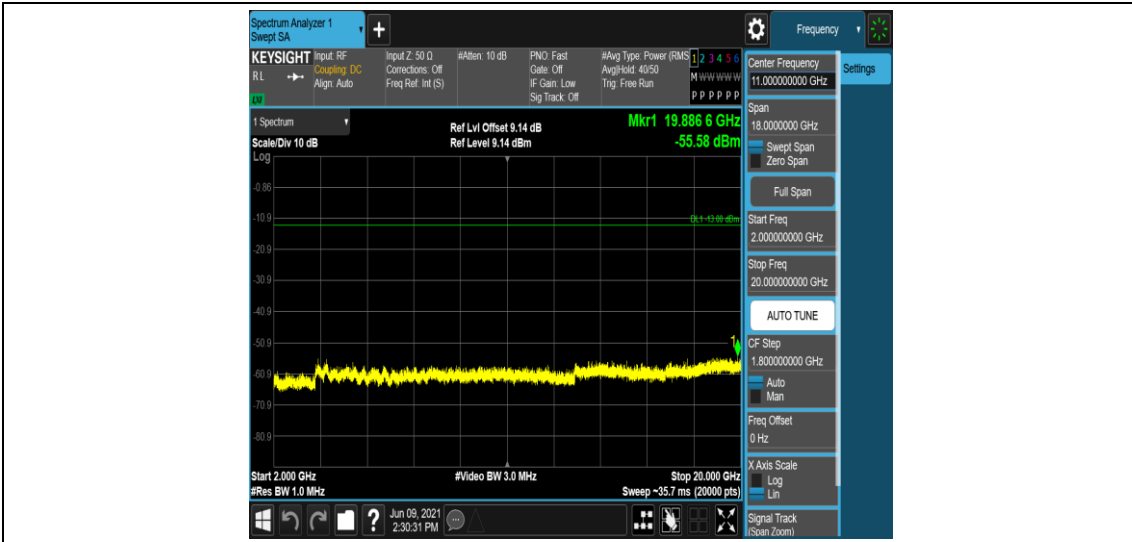

Band2-10MHz-QPSK-18650-1RB#0-Range3:30~1000MHz

Band2-10MHz-QPSK-18650-1RB#0-Range4:1000~2000MHz

Band2-10MHz-QPSK-18650-1RB#0-Range5:2000~20000MHz

Band2-10MHz-QPSK-18900-1RB#0-Range1:0.009~0.15MHz

Band2-10MHz-QPSK-18900-1RB#0-Range2:0.15~30MHz

Band2-10MHz-QPSK-18900-1RB#0-Range3:30~1000MHz

Band2-10MHz-QPSK-18900-1RB#0-Range4:1000~2000MHz

Band2-10MHz-QPSK-18900-1RB#0-Range5:2000~20000MHz

Band2-10MHz-QPSK-19150-1RB#0-Range1:0.009~0.15MHz

Band2-10MHz-QPSK-19150-1RB#0-Range2:0.15~30MHz