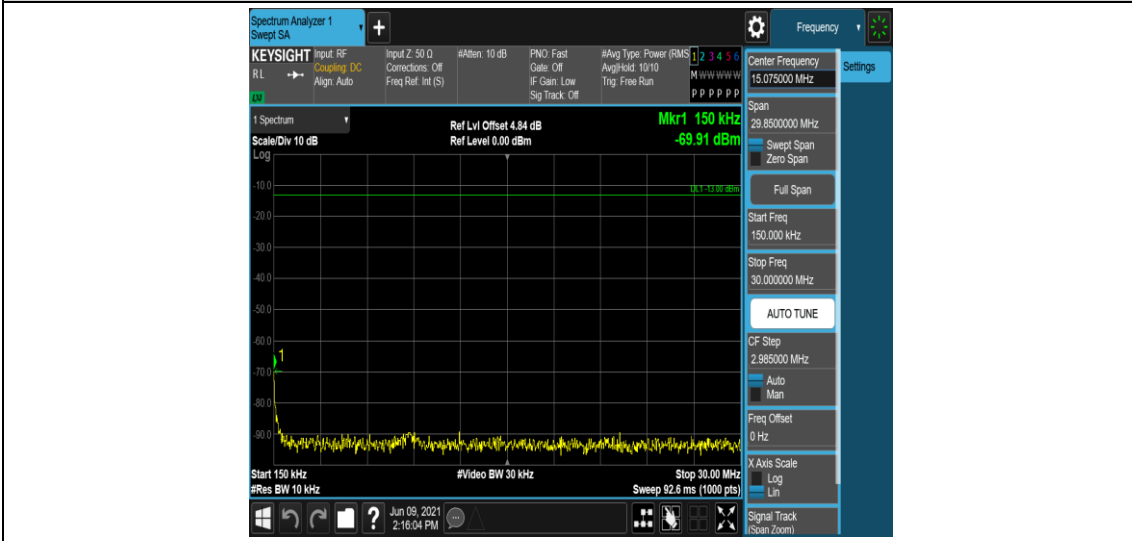

Band2-5MHz-QPSK-18900-1RB#0-Range3:30~1000MHz

Band2-5MHz-QPSK-18900-1RB#0-Range4:1 000~2000MHz

Band2-5MHz-QPSK-18900-1RB#0-Range5:2000~2000MHz

Band2-5MHz-QPSK-19175-1RB#0-Range1:0.009~0.15MHz

Band2-5MHz-QPSK-19175-1RB#0-Range2:0.15~30MHz