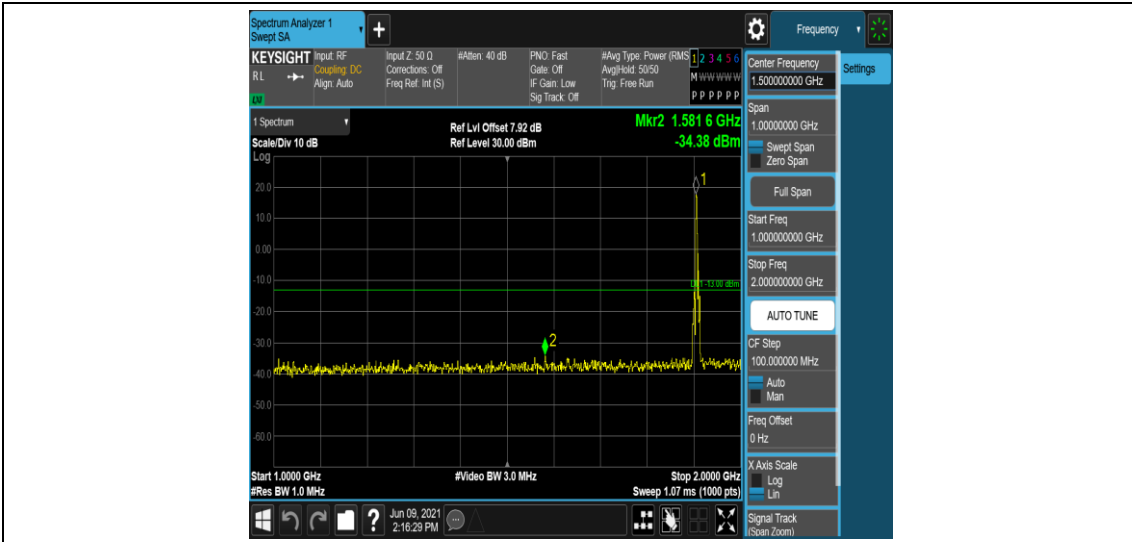

Band2-5MHz-QPSK-19175-1RB#0-Range4:1000~2000MHz

Band2-5MHz-QPSK-19175-1RB#0-Range5:2000~20000MHz