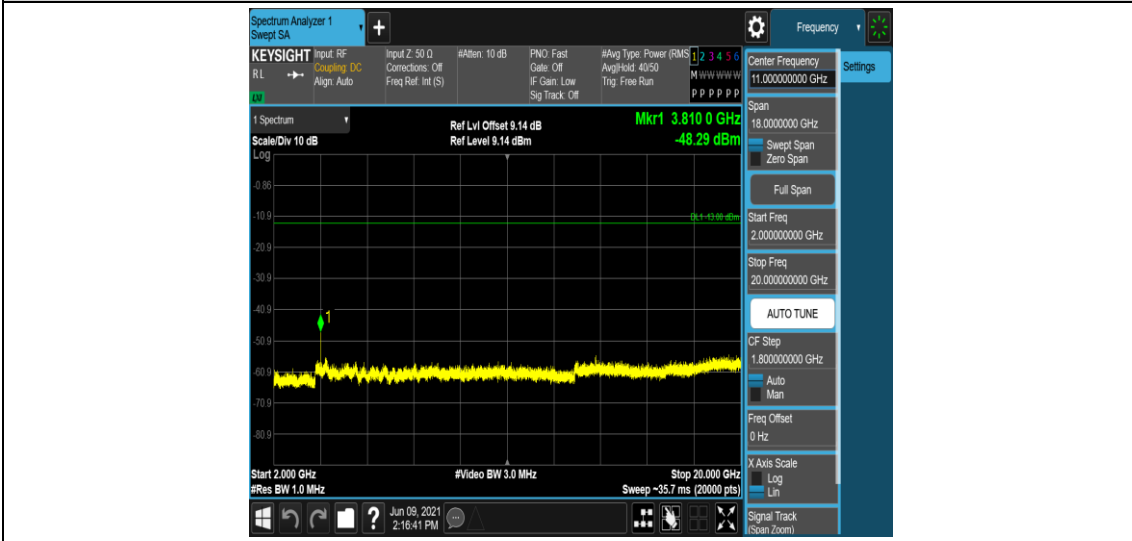

Band2-5MHz-QPSK-19175-1RB#0-Range5:2000~20000MHz

Band2-5MHz-16QAM-18625-1RB#0-Range1:0.009~0.15MHz