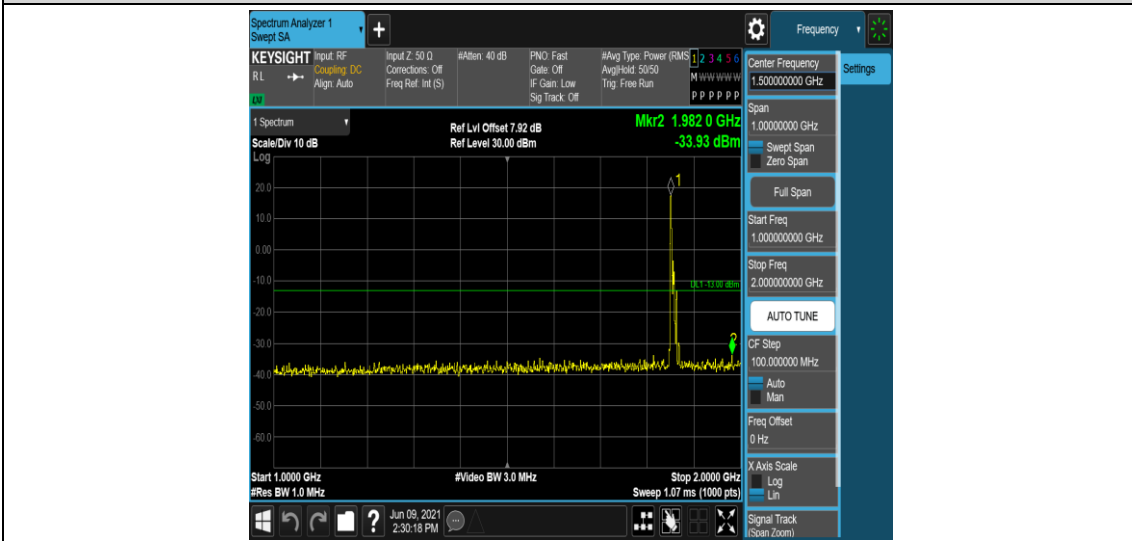

Band2-10MHz-QPSK-18650-1RB#0-Range4:1000~2000MHz

Band2-10MHz-QPSK-18650-1RB#0-Range5:2000~20000MHz