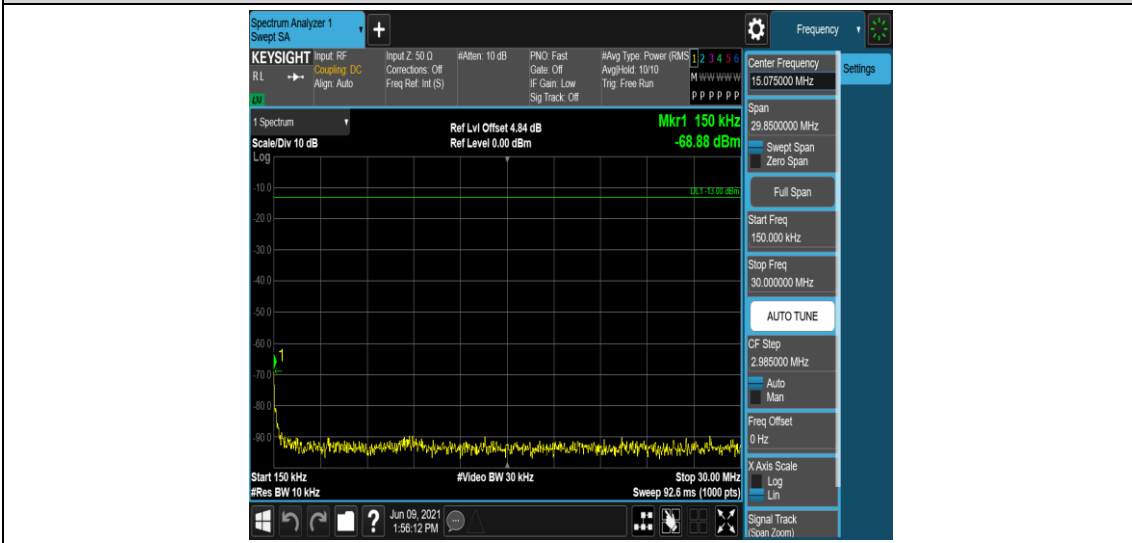

Band2-3MHz-16QAM-18615-1RB#0-Range3:30~1000MHz

Band2-3MHz-16QAM-18615-1RB#0-Range4:1000~2000MHz

Band2-3MHz-16QAM-18615-1RB#0-Range5:2000~20000MHz

Band2-3MHz-16QAM-18900-1RB#0-Range1:0.009~0.15MHz

Band2-3MHz-16QAM-18900-1RB#0-Range2:0.15~30MHz

Band2-3MHz-16QAM-18900-1RB#0-Range3:30~1000MHz

Band2-3MHz-16QAM-18900-1RB#0-Range4:1000~2000MHz

Band2-3MHz-16QAM-18900-1RB#0-Range5:2000~20000MHz

Band2-3MHz-16QAM-19185-1RB#0-Range1:0.009~0.15MHz

Band2-3MHz-16QAM-19185-1RB#0-Range2:0.15~30MHz