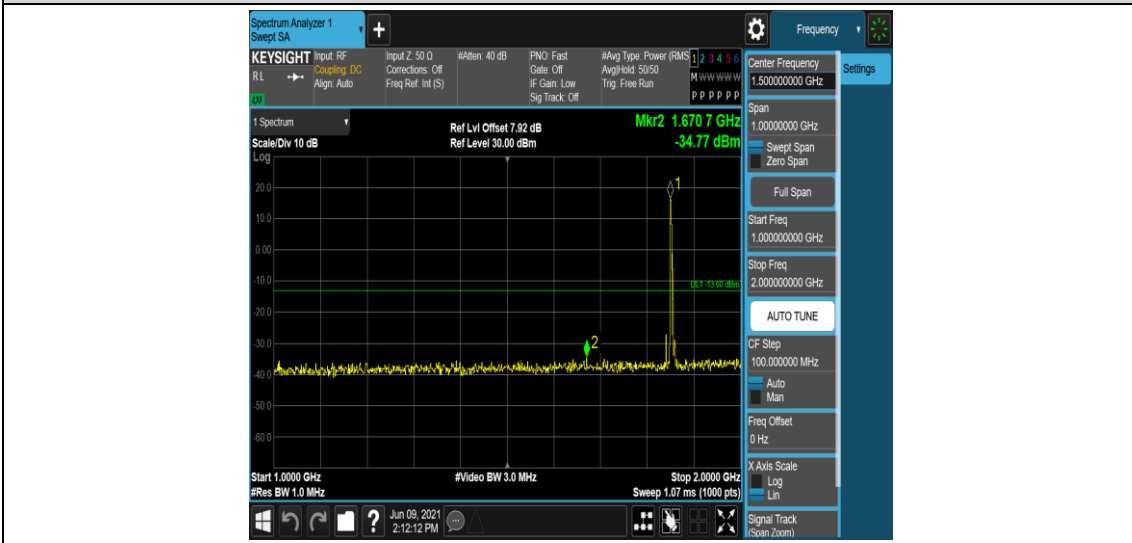

Band2-3MHz-16QAM-19185-1RB#0-Range3:30~1000MHz

Band2-3MHz-16QAM-19185-1RB#0-Range4:1000~2000MHz

Band2-3MHz-16QAM-19185-1RB#0-Range5:2000~20000MHz

Band2-5MHz-QPSK-18625-1RB#0-Range1:0.009~0.15MHz

Band2-5MHz-QPSK-18625-1RB#0-Range2:0.15~30MHz

Band2-5MHz-QPSK-18625-1RB#0-Range3:30~1000MHz

Band2-5MHz-QPSK-18625-1RB#0-Range4:1000~2000MHz

Band2-5MHz-QPSK-18625-1RB#0-Range5:2000~20000MHz

Band2-5MHz-QPSK-18900-1RB#0-Range1:0.009~0.15MHz

Band2-5MHz-QPSK-18900-1RB#0-Range2:0.15~30MHz