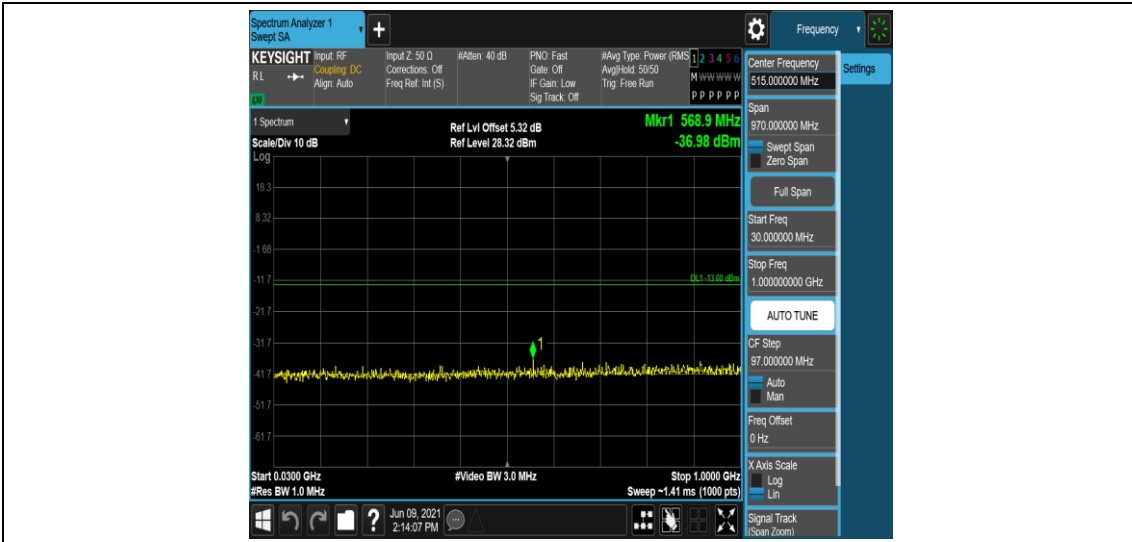

Band2-5MHz-QPSK-18625-1RB#0-Range3:30~1000MHz

Band2-5MHz-QPSK-18625-1RB#0-Range4:1000~2000MHz

Band2-5MHz-QPSK-18625-1RB#0-Range5:2000~20000MHz

Band2-5MHz-QPSK-18900-1RB#0-Range1:0.009~0.15MHz

Band2-5MHz-QPSK-18900-1RB#0-Range2:0.15~30MHz

Band2-5MHz-QPSK-18900-1RB#0-Range3:30~1000MHz

Band2-5MHz-QPSK-18900-1RB#0-Range4:1 000~2000MHz

Band2-5MHz-QPSK-18900-1RB#0-Range5:2000~2000MHz

Band2-5MHz-QPSK-19175-1RB#0-Range1:0.009~0.15MHz

Band2-5MHz-QPSK-19175-1RB#0-Range2:0.15~30MHz