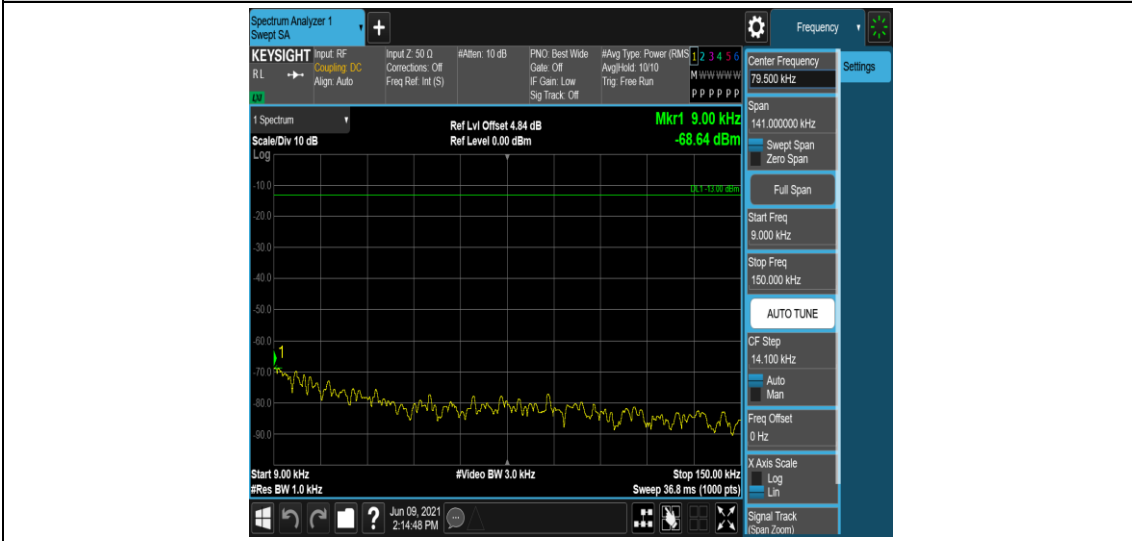

Band2-5MHz-QPSK-19175-1RB#0-Range3:30~1000MHz

Band2-5MHz-QPSK-19175-1RB#0-Range4:1000~2000MHz

Band2-5MHz-QPSK-19175-1RB#0-Range5:2000~20000MHz

Band2-5MHz-16QAM-18625-1RB#0-Range1:0.009~0.15MHz

Band2-5MHz-16QAM-18625-1RB#0-Range2:0.15~30MHz

Band2-5MHz-16QAM-18625-1RB#0-Range3:30~1000MHz

Band2-5MHz-16QAM-18625-1RB#0-Range4:1000~2000MHz

Band2-5MHz-16QAM-18625-1RB#0-Range5:2000~20000MHz

Band2-5MHz-16QAM-18900-1RB#0-Range1:0.009~0.15MHz

Band2-5MHz-16QAM-18900-1RB#0-Range2:0.15~30MHz

Band2-5MHz-16QAM-18900-1RB#0-Range3:30~1000MHz

Band2-5MHz-16QAM-18900-1RB#0-Range4:1000~2000MHz

Band2-5MHz-16QAM-18900-1RB#0-Range5:2000~20000MHz

Band2-5MHz-16QAM-19175-1RB#0-Range1:0.009~0.15MHz

Band2-5MHz-16QAM-19175-1RB#0-Range2:0.15~30MHz