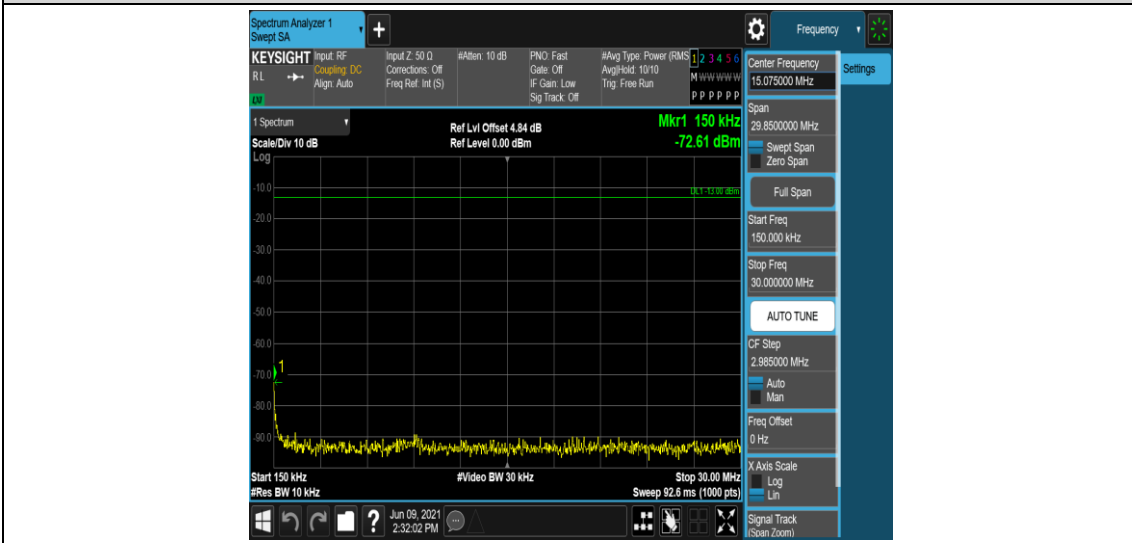

Band2-5MHz-16QAM-19175-1RB#0-Range3:30~1000MHz

Band2-5MHz-16QAM-19175-1RB#0-Range4:1000~2000MHz

Band2-5MHz-16QAM-19175-1RB#0-Range5:2000~20000MHz

Band2-10MHz-QPSK-18650-1RB#0-Range1:0.009~0.15MHz

Band2-10MHz-QPSK-18650-1RB#0-Range2:0.15~30MHz

Band2-10MHz-QPSK-18650-1RB#0-Range3:30~1000MHz

Band2-10MHz-QPSK-18650-1RB#0-Range4:1000~2000MHz

Band2-10MHz-QPSK-18650-1RB#0-Range5:2000~20000MHz

Band2-10MHz-QPSK-18900-1RB#0-Range1:0.009~0.15MHz

Band2-10MHz-QPSK-18900-1RB#0-Range2:0.15~30MHz

Band2-10MHz-QPSK-18900-1RB#0-Range3:30~1000MHz

Band2-10MHz-QPSK-18900-1RB#0-Range4:1000~2000MHz

Band2-10MHz-QPSK-18900-1RB#0-Range5:2000~20000MHz

Band2-10MHz-QPSK-19150-1RB#0-Range1:0.009~0.15MHz

Band2-10MHz-QPSK-19150-1RB#0-Range2:0.15~30MHz