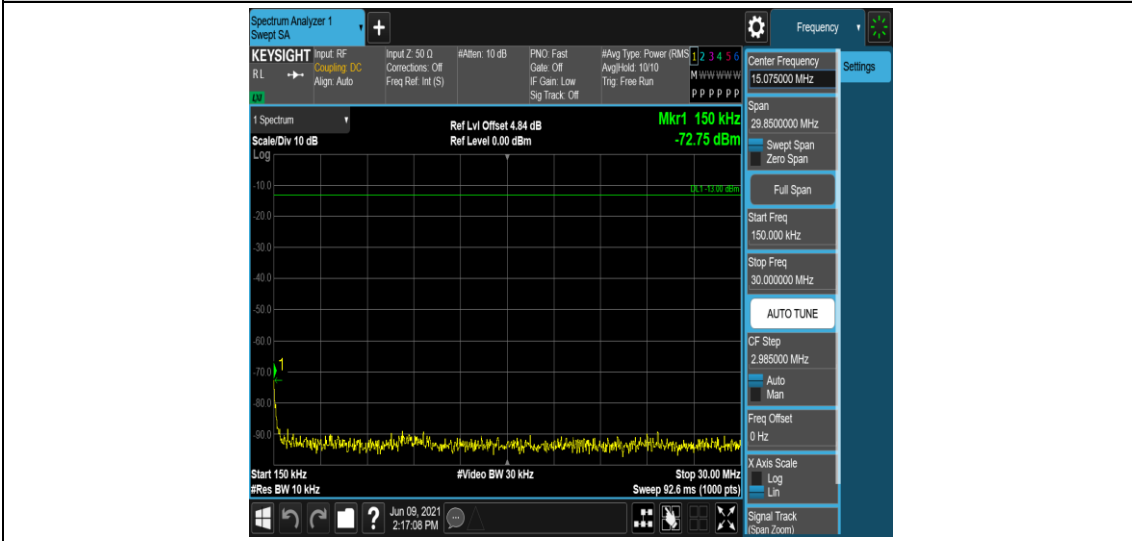

Band2-5MHz-16QAM-18625-1RB#0-Range3:30~1000MHz

Band2-5MHz-16QAM-18625-1RB#0-Range4:1000~2000MHz

Band2-5MHz-16QAM-18625-1RB#0-Range5:2000~20000MHz

Band2-5MHz-16QAM-18900-1RB#0-Range1:0.009~0.15MHz

Band2-5MHz-16QAM-18900-1RB#0-Range2:0.15~30MHz

Band2-5MHz-16QAM-18900-1RB#0-Range3:30~1000MHz

Band2-5MHz-16QAM-18900-1RB#0-Range4:1000~2000MHz

Band2-5MHz-16QAM-18900-1RB#0-Range5:2000~20000MHz

Band2-5MHz-16QAM-19175-1RB#0-Range1:0.009~0.15MHz

Band2-5MHz-16QAM-19175-1RB#0-Range2:0.15~30MHz

Band2-5MHz-16QAM-19175-1RB#0-Range3:30~1000MHz

Band2-5MHz-16QAM-19175-1RB#0-Range4:1000~2000MHz

Band2-5MHz-16QAM-19175-1RB#0-Range5:2000~20000MHz

Band2-10MHz-QPSK-18650-1RB#0-Range1:0.009~0.15MHz

Band2-10MHz-QPSK-18650-1RB#0-Range2:0.15~30MHz