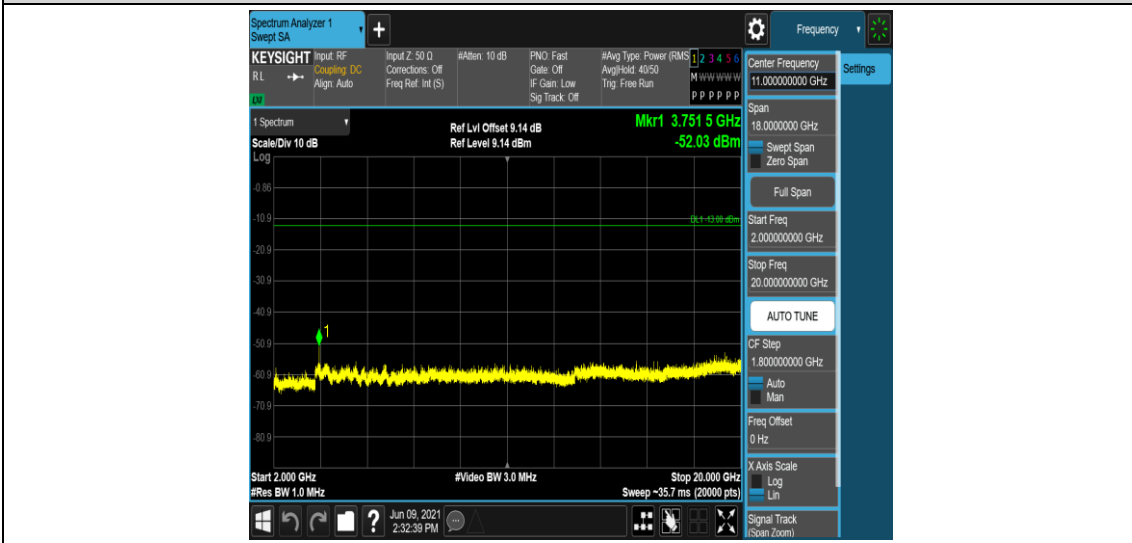

Band2-10MHz-QPSK-18650-1RB#0-Range3:30~1000MHz

Band2-10MHz-QPSK-18650-1RB#0-Range4:1000~2000MHz

Band2-10MHz-QPSK-18650-1RB#0-Range5:2000~20000MHz

Band2-10MHz-QPSK-18900-1RB#0-Range1:0.009~0.15MHz

Band2-10MHz-QPSK-18900-1RB#0-Range2:0.15~30MHz

Band2-10MHz-QPSK-18900-1RB#0-Range3:30~1000MHz

Band2-10MHz-QPSK-18900-1RB#0-Range4:1000~2000MHz

Band2-10MHz-QPSK-18900-1RB#0-Range5:2000~20000MHz

Band2-10MHz-QPSK-19150-1RB#0-Range1:0.009~0.15MHz

Band2-10MHz-QPSK-19150-1RB#0-Range2:0.15~30MHz