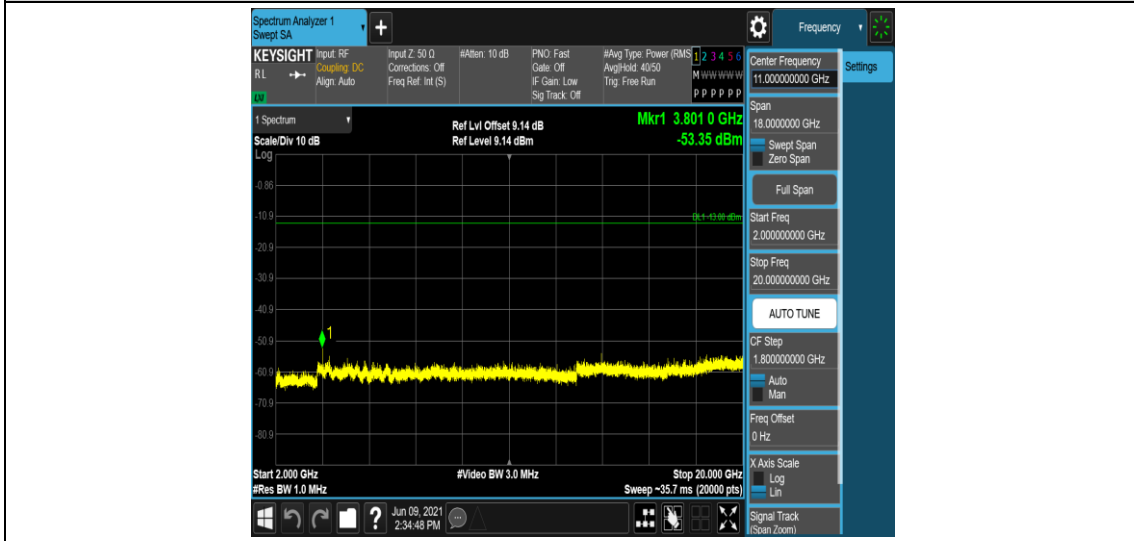

Band2-10MHz-QPSK-19150-1RB#0-Range5:2000~20000MHz

Band2-10MHz-16QAM-18650-1RB#0-Range1:0.009~0.15MHz