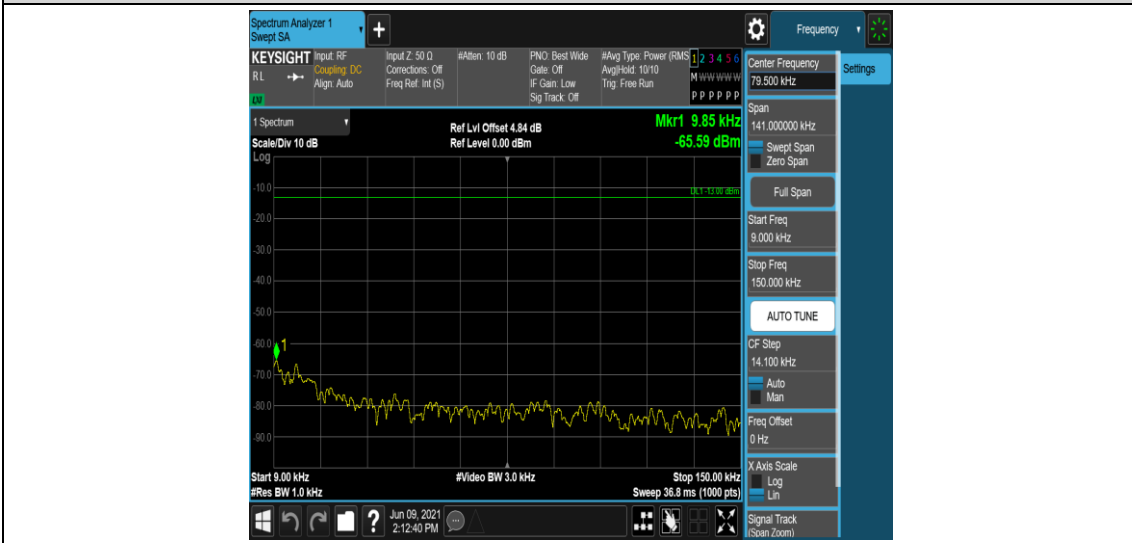

Band2-5MHz-QPSK-18900-1RB#0-Range3:30~1000MHz

Band2-5MHz-QPSK-18900-1RB#0-Range4:1 000~2000MHz

Band2-5MHz-QPSK-18900-1RB#0-Range5:2000~2000MHz

Band2-5MHz-QPSK-19175-1RB#0-Range1:0.009~0.15MHz

Band2-5MHz-QPSK-19175-1RB#0-Range2:0.15~30MHz

Band2-5MHz-QPSK-19175-1RB#0-Range3:30~1000MHz

Band2-5MHz-QPSK-19175-1RB#0-Range4:1000~2000MHz

Band2-5MHz-QPSK-19175-1RB#0-Range5:2000~20000MHz

Band2-5MHz-16QAM-18625-1RB#0-Range1:0.009~0.15MHz

Band2-5MHz-16QAM-18625-1RB#0-Range2:0.15~30MHz

Band2-5MHz-16QAM-18625-1RB#0-Range3:30~1000MHz

Band2-5MHz-16QAM-18625-1RB#0-Range4:1000~2000MHz

Band2-5MHz-16QAM-18625-1RB#0-Range5:2000~20000MHz

Band2-5MHz-16QAM-18900-1RB#0-Range1:0.009~0.15MHz

Band2-5MHz-16QAM-18900-1RB#0-Range2:0.15~30MHz

Band2-5MHz-16QAM-18900-1RB#0-Range3:30~1000MHz

Band2-5MHz-16QAM-18900-1RB#0-Range4:1000~2000MHz

Band2-5MHz-16QAM-18900-1RB#0-Range5:2000~20000MHz

Band2-5MHz-16QAM-19175-1RB#0-Range1:0.009~0.15MHz

Band2-5MHz-16QAM-19175-1RB#0-Range2:0.15~30MHz