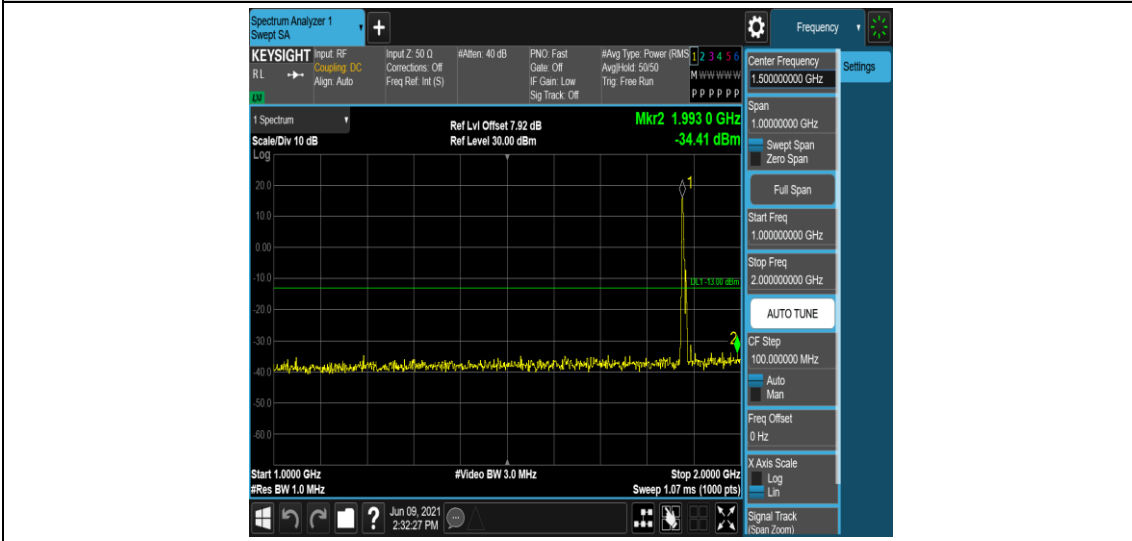

Band2-10MHz-QPSK-18650-1RB#0-Range3:30~1000MHz

Band2-10MHz-QPSK-18650-1RB#0-Range4:1000~2000MHz

Band2-10MHz-QPSK-18650-1RB#0-Range5:2000~20000MHz

Band2-10MHz-QPSK-18900-1RB#0-Range1:0.009~0.15MHz

Band2-10MHz-QPSK-18900-1RB#0-Range2:0.15~30MHz

Band2-10MHz-QPSK-18900-1RB#0-Range3:30~1000MHz

Band2-10MHz-QPSK-18900-1RB#0-Range4:1000~2000MHz

Band2-10MHz-QPSK-18900-1RB#0-Range5:2000~20000MHz

Band2-10MHz-QPSK-19150-1RB#0-Range1:0.009~0.15MHz

Band2-10MHz-QPSK-19150-1RB#0-Range2:0.15~30MHz