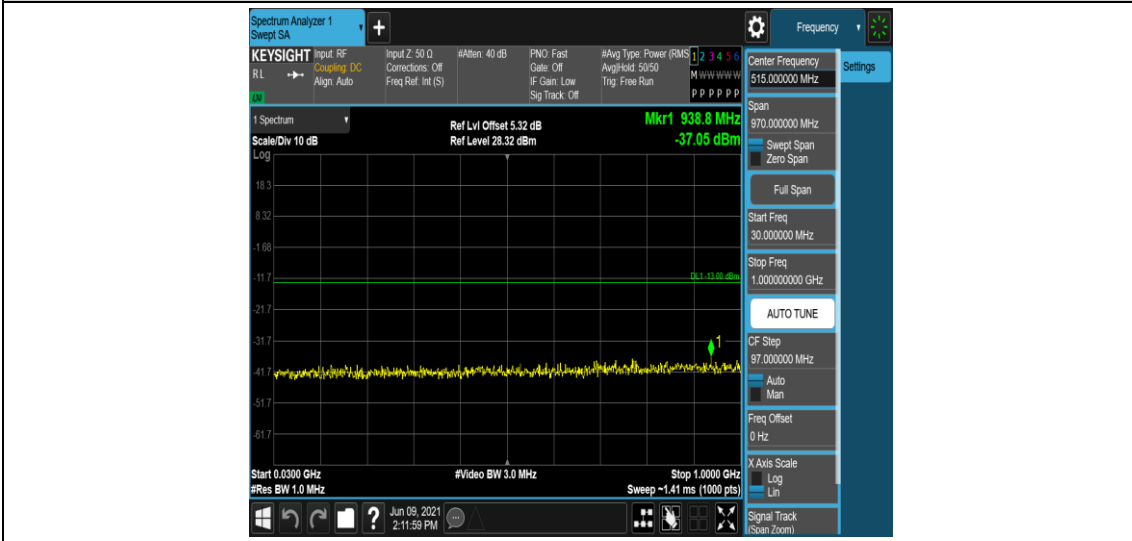

Band2-3MHz-16QAM-19185-1RB#0-Range3:30~1000MHz

Band2-3MHz-16QAM-19185-1RB#0-Range4:1000~2000MHz

Band2-3MHz-16QAM-19185-1RB#0-Range5:2000~20000MHz

Band2-5MHz-QPSK-18625-1RB#0-Range1:0.009~0.15MHz

Band2-5MHz-QPSK-18625-1RB#0-Range2:0.15~30MHz

Band2-5MHz-QPSK-18625-1RB#0-Range3:30~1000MHz

Band2-5MHz-QPSK-18625-1RB#0-Range4:1000~2000MHz

Band2-5MHz-QPSK-18625-1RB#0-Range5:2000~20000MHz

Band2-5MHz-QPSK-18900-1RB#0-Range1:0.009~0.15MHz

Band2-5MHz-QPSK-18900-1RB#0-Range2:0.15~30MHz