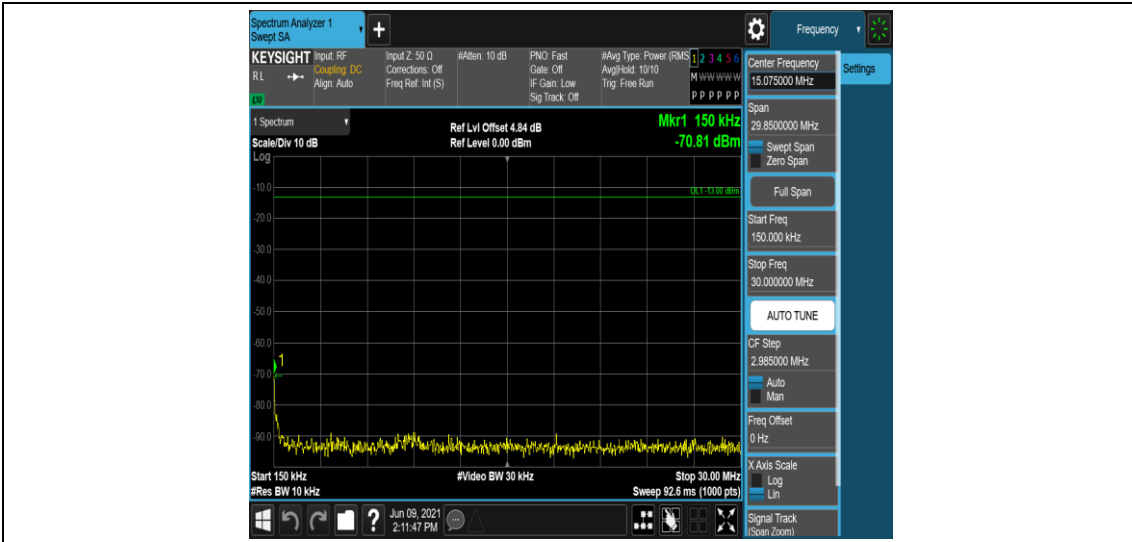

Band2-3MHz-16QAM-19185-1RB#0-Range3:30~1000MHz

Band2-3MHz-16QAM-19185-1RB#0-Range4:1000~2000MHz

Band2-3MHz-16QAM-19185-1RB#0-Range5:2000~20000MHz

Band2-5MHz-QPSK-18625-1RB#0-Range1:0.009~0.15MHz

Band2-5MHz-QPSK-18625-1RB#0-Range2:0.15~30MHz

Band2-5MHz-QPSK-18625-1RB#0-Range3:30~1000MHz

Band2-5MHz-QPSK-18625-1RB#0-Range4:1000~2000MHz

Band2-5MHz-QPSK-18625-1RB#0-Range5:2000~20000MHz

Band2-5MHz-QPSK-18900-1RB#0-Range1:0.009~0.15MHz

Band2-5MHz-QPSK-18900-1RB#0-Range2:0.15~30MHz