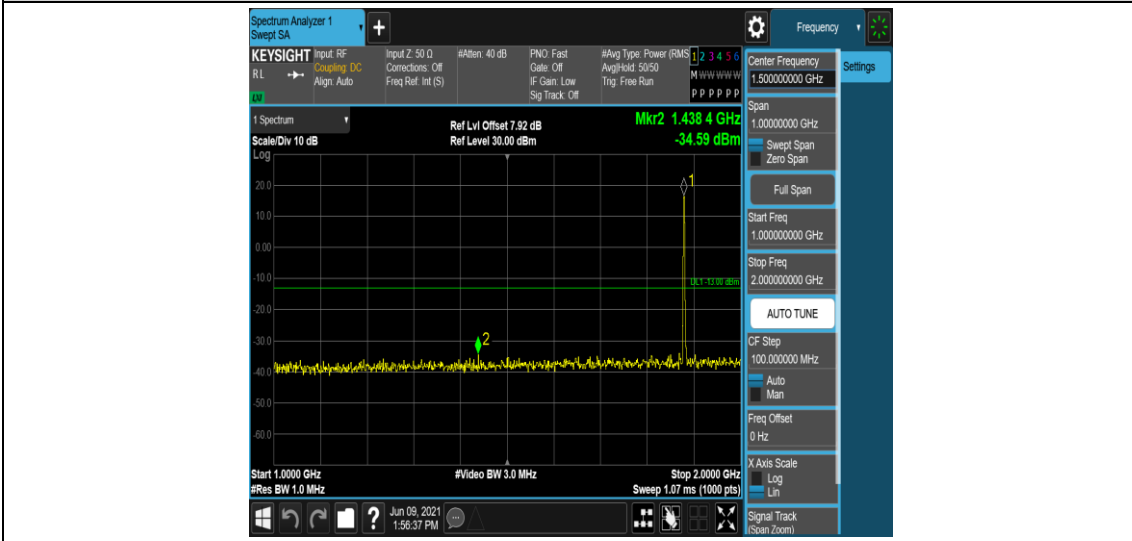

Band2-3MHz-16QAM-18615-1RB#0-Range3:30~1000MHz

Band2-3MHz-16QAM-18615-1RB#0-Range4:1000~2000MHz

Band2-3MHz-16QAM-18615-1RB#0-Range5:2000~20000MHz

Band2-3MHz-16QAM-18900-1RB#0-Range1:0.009~0.15MHz

Band2-3MHz-16QAM-18900-1RB#0-Range2:0.15~30MHz

Band2-3MHz-16QAM-18900-1RB#0-Range3:30~1000MHz

Band2-3MHz-16QAM-18900-1RB#0-Range4:1000~2000MHz

Band2-3MHz-16QAM-18900-1RB#0-Range5:2000~20000MHz

Band2-3MHz-16QAM-19185-1RB#0-Range1:0.009~0.15MHz

Band2-3MHz-16QAM-19185-1RB#0-Range2:0.15~30MHz