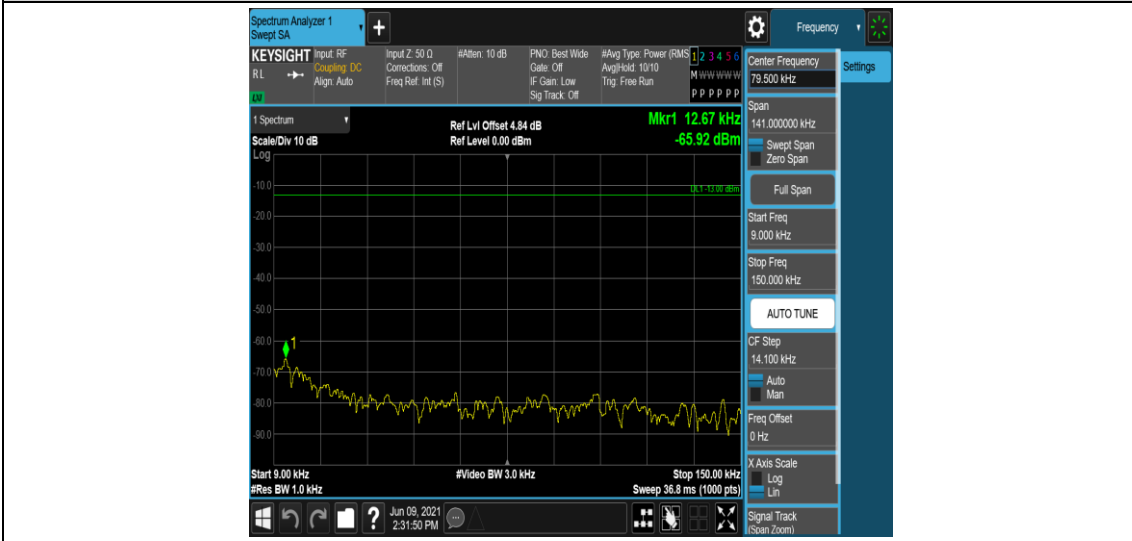

Band2-5MHz-16QAM-19175-1RB#0-Range3:30~1000MHz

Band2-5MHz-16QAM-19175-1RB#0-Range4:1000~2000MHz

Band2-5MHz-16QAM-19175-1RB#0-Range5:2000~20000MHz

Band2-10MHz-QPSK-18650-1RB#0-Range1:0.009~0.15MHz

Band2-10MHz-QPSK-18650-1RB#0-Range2:0.15~30MHz

Band2-10MHz-QPSK-18650-1RB#0-Range3:30~1000MHz

Band2-10MHz-QPSK-18650-1RB#0-Range4:1000~2000MHz

Band2-10MHz-QPSK-18650-1RB#0-Range5:2000~20000MHz

Band2-10MHz-QPSK-18900-1RB#0-Range1:0.009~0.15MHz

Band2-10MHz-QPSK-18900-1RB#0-Range2:0.15~30MHz

Band2-10MHz-QPSK-18900-1RB#0-Range3:30~1000MHz

Band2-10MHz-QPSK-18900-1RB#0-Range4:1000~2000MHz

Band2-10MHz-QPSK-18900-1RB#0-Range5:2000~20000MHz

Band2-10MHz-QPSK-19150-1RB#0-Range1:0.009~0.15MHz

Band2-10MHz-QPSK-19150-1RB#0-Range2:0.15~30MHz