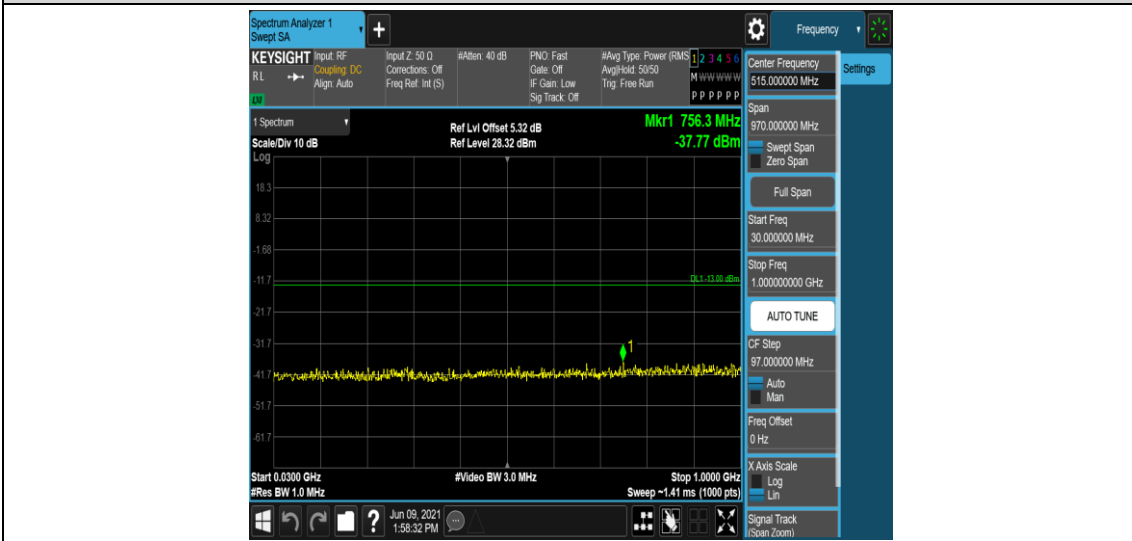

Band2-3MHz-16QAM-18900-1RB#0-Range3:30~1000MHz

Band2-3MHz-16QAM-18900-1RB#0-Range4:1000~2000MHz

Band2-3MHz-16QAM-18900-1RB#0-Range5:2000~20000MHz

Band2-3MHz-16QAM-19185-1RB#0-Range1:0.009~0.15MHz

Band2-3MHz-16QAM-19185-1RB#0-Range2:0.15~30MHz

Band2-3MHz-16QAM-19185-1RB#0-Range3:30~1000MHz

Band2-3MHz-16QAM-19185-1RB#0-Range4:1000~2000MHz

Band2-3MHz-16QAM-19185-1RB#0-Range5:2000~20000MHz

Band2-5MHz-QPSK-18625-1RB#0-Range1:0.009~0.15MHz

Band2-5MHz-QPSK-18625-1RB#0-Range2:0.15~30MHz