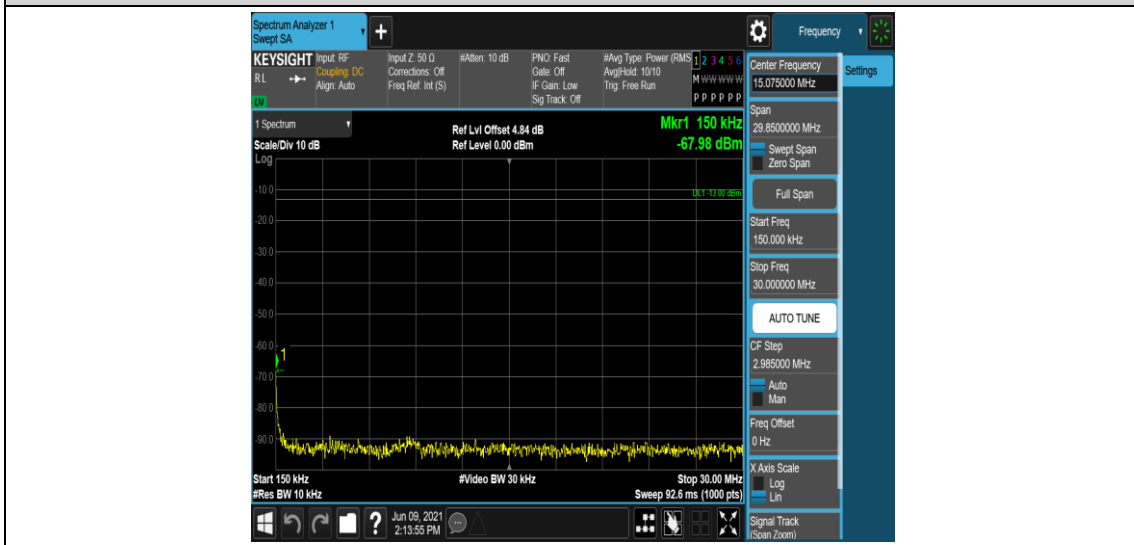

Band2-5MHz-QPSK-18625-1RB#0-Range3:30~1000MHz

Band2-5MHz-QPSK-18625-1RB#0-Range4:1000~2000MHz

Band2-5MHz-QPSK-18625-1RB#0-Range5:2000~20000MHz

Band2-5MHz-QPSK-18900-1RB#0-Range1:0.009~0.15MHz

Band2-5MHz-QPSK-18900-1RB#0-Range2:0.15~30MHz

Band2-5MHz-QPSK-18900-1RB#0-Range3:30~1000MHz

Band2-5MHz-QPSK-18900-1RB#0-Range4:1 000~2000MHz

Band2-5MHz-QPSK-18900-1RB#0-Range5:2000~2000MHz

Band2-5MHz-QPSK-19175-1RB#0-Range1:0.009~0.15MHz

Band2-5MHz-QPSK-19175-1RB#0-Range2:0.15~30MHz