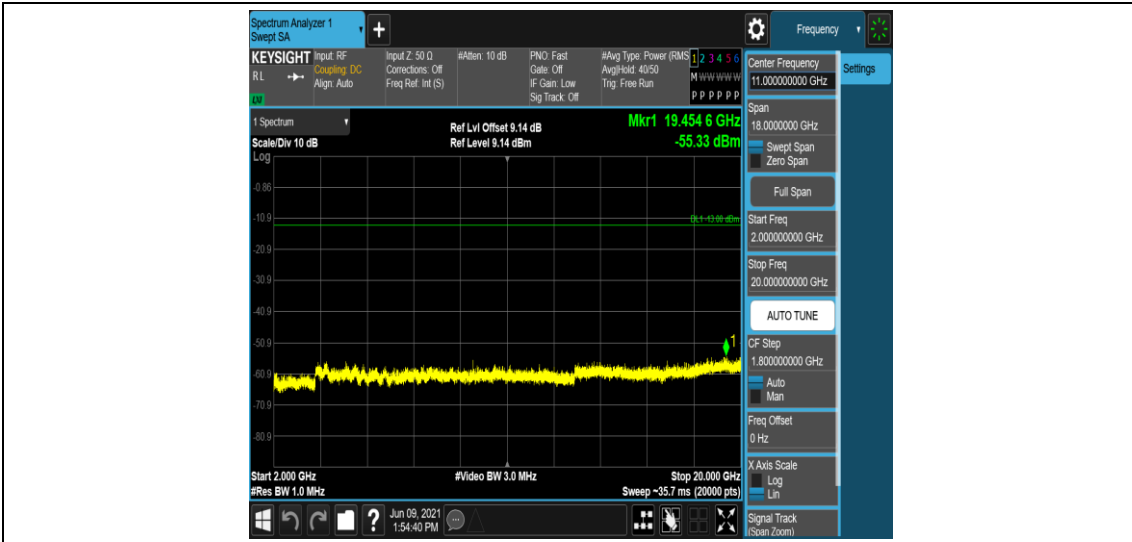

Band2-3MHz-16QAM-18615-1RB#0-Range3:30~1000MHz

Band2-3MHz-16QAM-18615-1RB#0-Range4:1000~2000MHz

Band2-3MHz-16QAM-18615-1RB#0-Range5:2000~20000MHz

Band2-3MHz-16QAM-18900-1RB#0-Range1:0.009~0.15MHz

Band2-3MHz-16QAM-18900-1RB#0-Range2:0.15~30MHz

Band2-3MHz-16QAM-18900-1RB#0-Range3:30~1000MHz

Band2-3MHz-16QAM-18900-1RB#0-Range4:1000~2000MHz

Band2-3MHz-16QAM-18900-1RB#0-Range5:2000~20000MHz

Band2-3MHz-16QAM-19185-1RB#0-Range1:0.009~0.15MHz

Band2-3MHz-16QAM-19185-1RB#0-Range2:0.15~30MHz