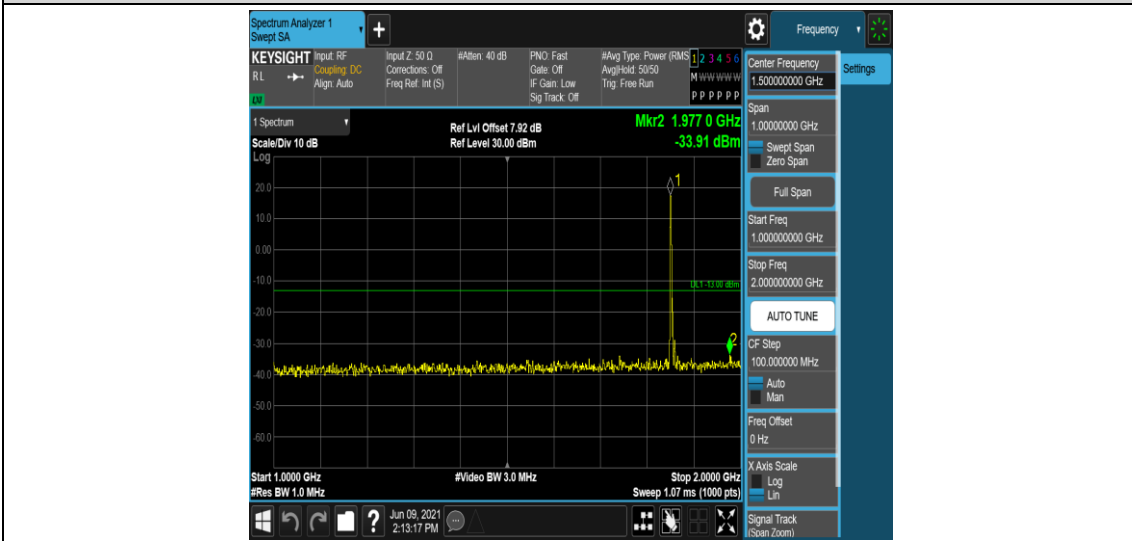

Band2-5MHz-QPSK-19175-1RB#0-Range3:30~1000MHz

Band2-5MHz-QPSK-19175-1RB#0-Range4:1000~2000MHz

Band2-5MHz-QPSK-19175-1RB#0-Range5:2000~20000MHz

Band2-5MHz-16QAM-18625-1RB#0-Range1:0.009~0.15MHz

Band2-5MHz-16QAM-18625-1RB#0-Range2:0.15~30MHz

Band2-5MHz-16QAM-18625-1RB#0-Range3:30~1000MHz

Band2-5MHz-16QAM-18625-1RB#0-Range4:1000~2000MHz

Band2-5MHz-16QAM-18625-1RB#0-Range5:2000~20000MHz

Band2-5MHz-16QAM-18900-1RB#0-Range1:0.009~0.15MHz

Band2-5MHz-16QAM-18900-1RB#0-Range2:0.15~30MHz