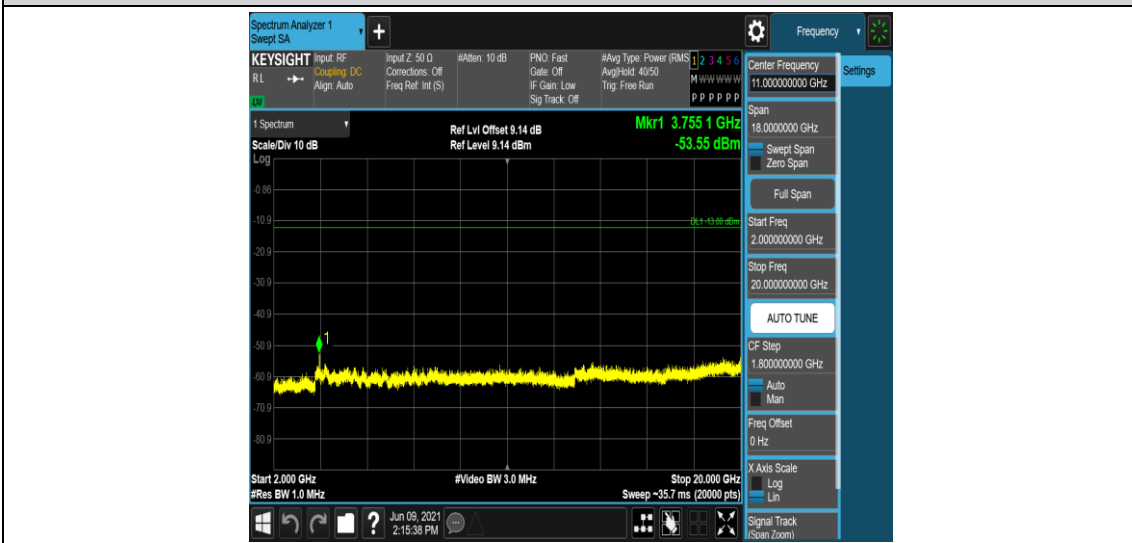

Band2-5MHz-16QAM-18625-1RB#0-Range3:30~1000MHz

Band2-5MHz-16QAM-18625-1RB#0-Range4:1000~2000MHz

Band2-5MHz-16QAM-18625-1RB#0-Range5:2000~20000MHz

Band2-5MHz-16QAM-18900-1RB#0-Range1:0.009~0.15MHz

Band2-5MHz-16QAM-18900-1RB#0-Range2:0.15~30MHz

Band2-5MHz-16QAM-18900-1RB#0-Range3:30~1000MHz

Band2-5MHz-16QAM-18900-1RB#0-Range4:1000~2000MHz

Band2-5MHz-16QAM-18900-1RB#0-Range5:2000~20000MHz

Band2-5MHz-16QAM-19175-1RB#0-Range1:0.009~0.15MHz

Band2-5MHz-16QAM-19175-1RB#0-Range2:0.15~30MHz