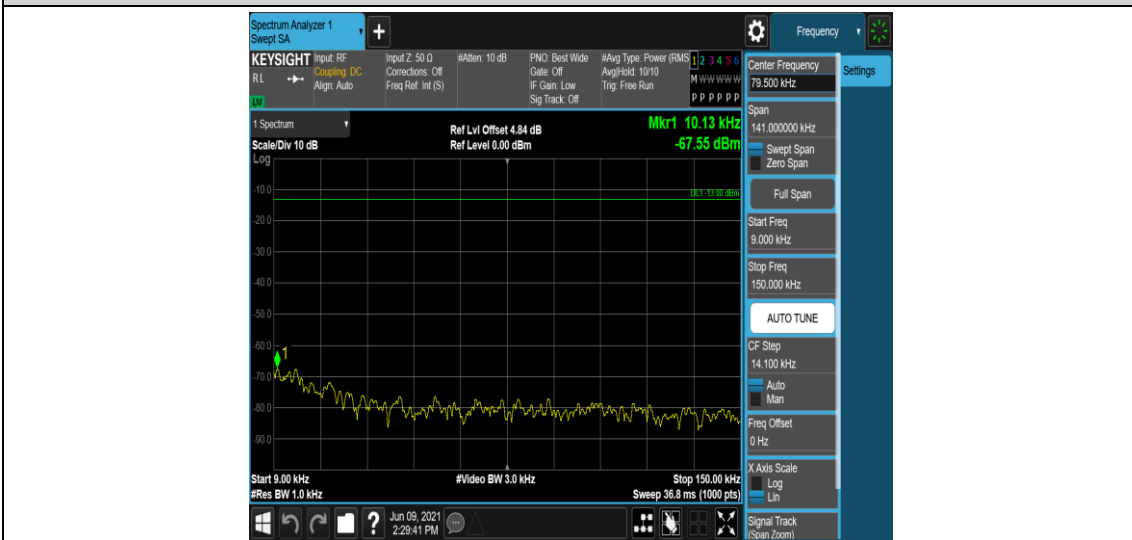

Band2-5MHz-16QAM-18900-1RB#0-Range3:30~1000MHz

Band2-5MHz-16QAM-18900-1RB#0-Range4:1000~2000MHz

Band2-5MHz-16QAM-18900-1RB#0-Range5:2000~20000MHz

Band2-5MHz-16QAM-19175-1RB#0-Range1:0.009~0.15MHz

Band2-5MHz-16QAM-19175-1RB#0-Range2:0.15~30MHz

Band2-5MHz-16QAM-19175-1RB#0-Range3:30~1000MHz

Band2-5MHz-16QAM-19175-1RB#0-Range4:1000~2000MHz

Band2-5MHz-16QAM-19175-1RB#0-Range5:2000~20000MHz

Band2-10MHz-QPSK-18650-1RB#0-Range1:0.009~0.15MHz

Band2-10MHz-QPSK-18650-1RB#0-Range2:0.15~30MHz

Band2-10MHz-QPSK-18650-1RB#0-Range3:30~1000MHz

Band2-10MHz-QPSK-18650-1RB#0-Range4:1000~2000MHz

Band2-10MHz-QPSK-18650-1RB#0-Range5:2000~20000MHz

Band2-10MHz-QPSK-18900-1RB#0-Range1:0.009~0.15MHz

Band2-10MHz-QPSK-18900-1RB#0-Range2:0.15~30MHz