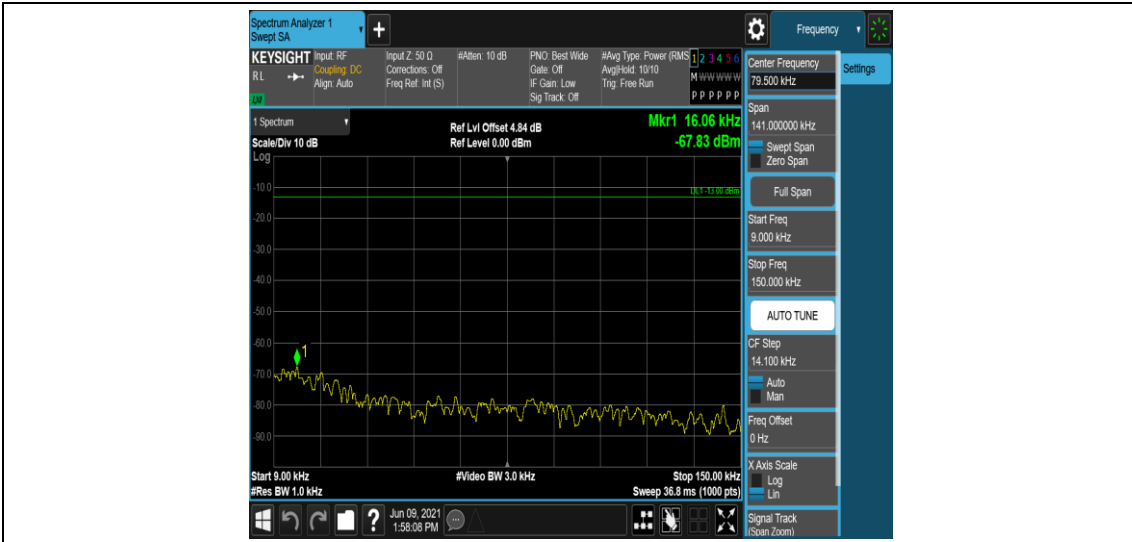

Band2-3MHz-16QAM-18900-1RB#0-Range3:30~1000MHz

Band2-3MHz-16QAM-18900-1RB#0-Range4:1000~2000MHz

Band2-3MHz-16QAM-18900-1RB#0-Range5:2000~20000MHz

Band2-3MHz-16QAM-19185-1RB#0-Range1:0.009~0.15MHz

Band2-3MHz-16QAM-19185-1RB#0-Range2:0.15~30MHz

Band2-3MHz-16QAM-19185-1RB#0-Range3:30~1000MHz

Band2-3MHz-16QAM-19185-1RB#0-Range4:1000~2000MHz

Band2-3MHz-16QAM-19185-1RB#0-Range5:2000~20000MHz

Band2-5MHz-QPSK-18625-1RB#0-Range1:0.009~0.15MHz

Band2-5MHz-QPSK-18625-1RB#0-Range2:0.15~30MHz