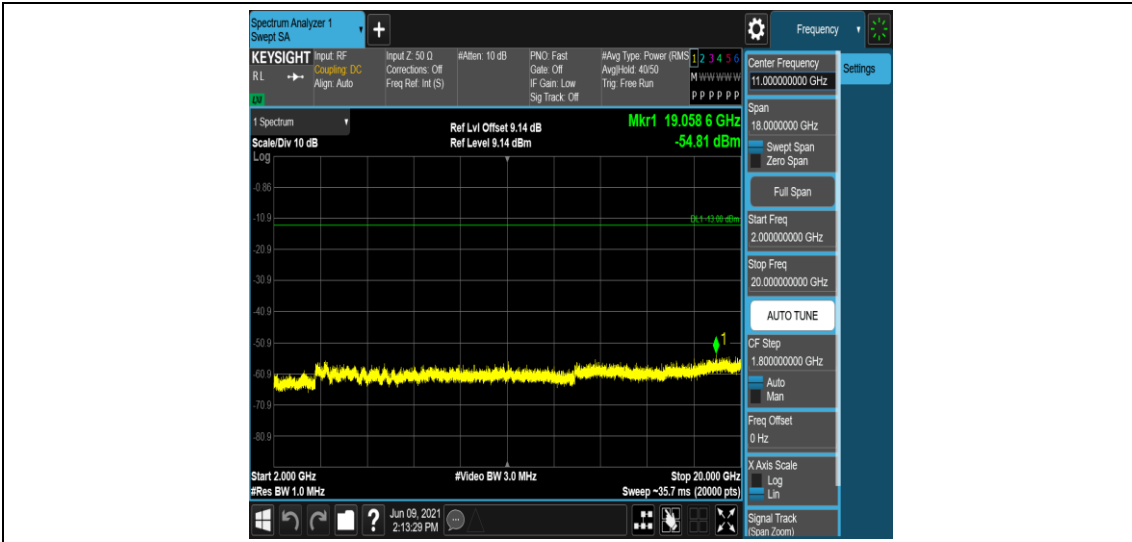

Band2-5MHz-QPSK-19175-1RB#0-Range3:30~1000MHz

Band2-5MHz-QPSK-19175-1RB#0-Range4:1000~2000MHz

Band2-5MHz-QPSK-19175-1RB#0-Range5:2000~20000MHz

Band2-5MHz-16QAM-18625-1RB#0-Range1:0.009~0.15MHz

Band2-5MHz-16QAM-18625-1RB#0-Range2:0.15~30MHz

Band2-5MHz-16QAM-18625-1RB#0-Range3:30~1000MHz

Band2-5MHz-16QAM-18625-1RB#0-Range4:1000~2000MHz

Band2-5MHz-16QAM-18625-1RB#0-Range5:2000~20000MHz

Band2-5MHz-16QAM-18900-1RB#0-Range1:0.009~0.15MHz

Band2-5MHz-16QAM-18900-1RB#0-Range2:0.15~30MHz