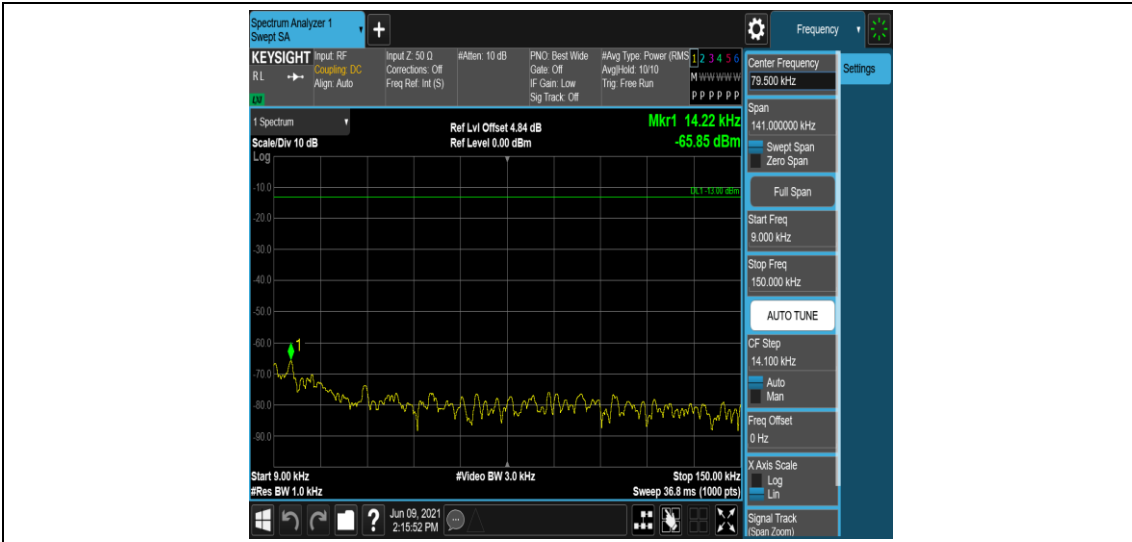

Band2-5MHz-QPSK-18900-1RB#0-Range3:30~1000MHz

Band2-5MHz-QPSK-18900-1RB#0-Range4:1 000~2000MHz

Band2-5MHz-QPSK-18900-1RB#0-Range5:2000~2000MHz

Band2-5MHz-QPSK-19175-1RB#0-Range1:0.009~0.15MHz

Band2-5MHz-QPSK-19175-1RB#0-Range2:0.15~30MHz

Band2-5MHz-QPSK-19175-1RB#0-Range3:30~1000MHz

Band2-5MHz-QPSK-19175-1RB#0-Range4:1000~2000MHz

Band2-5MHz-QPSK-19175-1RB#0-Range5:2000~20000MHz

Band2-5MHz-16QAM-18625-1RB#0-Range1:0.009~0.15MHz

Band2-5MHz-16QAM-18625-1RB#0-Range2:0.15~30MHz