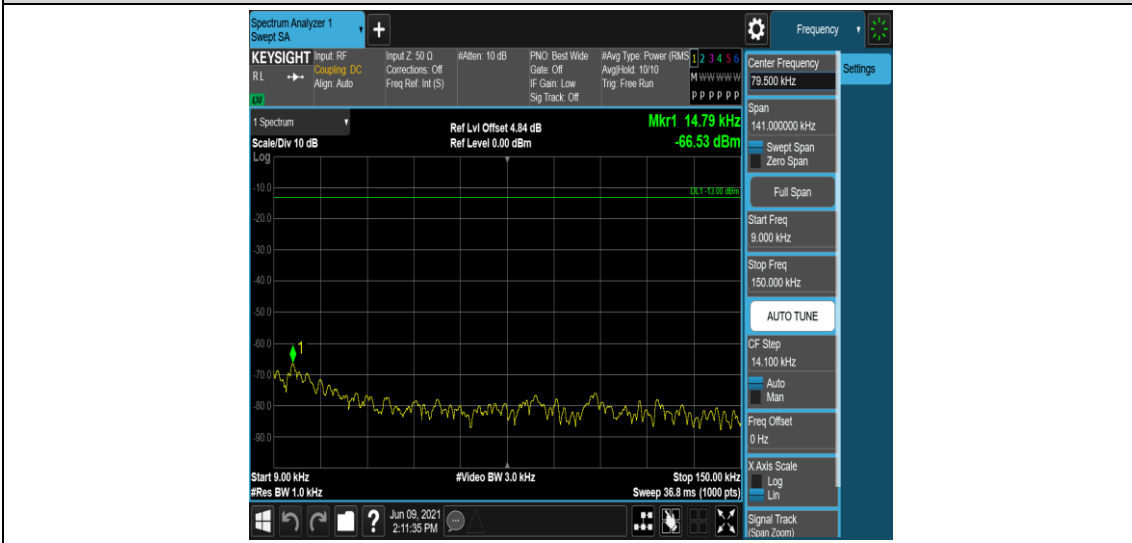

Band2-3MHz-16QAM-18900-1RB#0-Range3:30~1000MHz

Band2-3MHz-16QAM-18900-1RB#0-Range4:1000~2000MHz

Band2-3MHz-16QAM-18900-1RB#0-Range5:2000~20000MHz

Band2-3MHz-16QAM-19185-1RB#0-Range1:0.009~0.15MHz

Band2-3MHz-16QAM-19185-1RB#0-Range2:0.15~30MHz

Band2-3MHz-16QAM-19185-1RB#0-Range3:30~1000MHz

Band2-3MHz-16QAM-19185-1RB#0-Range4:1000~2000MHz

Band2-3MHz-16QAM-19185-1RB#0-Range5:2000~20000MHz

Band2-5MHz-QPSK-18625-1RB#0-Range1:0.009~0.15MHz

Band2-5MHz-QPSK-18625-1RB#0-Range2:0.15~30MHz

Band2-5MHz-QPSK-18625-1RB#0-Range3:30~1000MHz

Band2-5MHz-QPSK-18625-1RB#0-Range4:1000~2000MHz

Band2-5MHz-QPSK-18625-1RB#0-Range5:2000~20000MHz

Band2-5MHz-QPSK-18900-1RB#0-Range1:0.009~0.15MHz

Band2-5MHz-QPSK-18900-1RB#0-Range2:0.15~30MHz