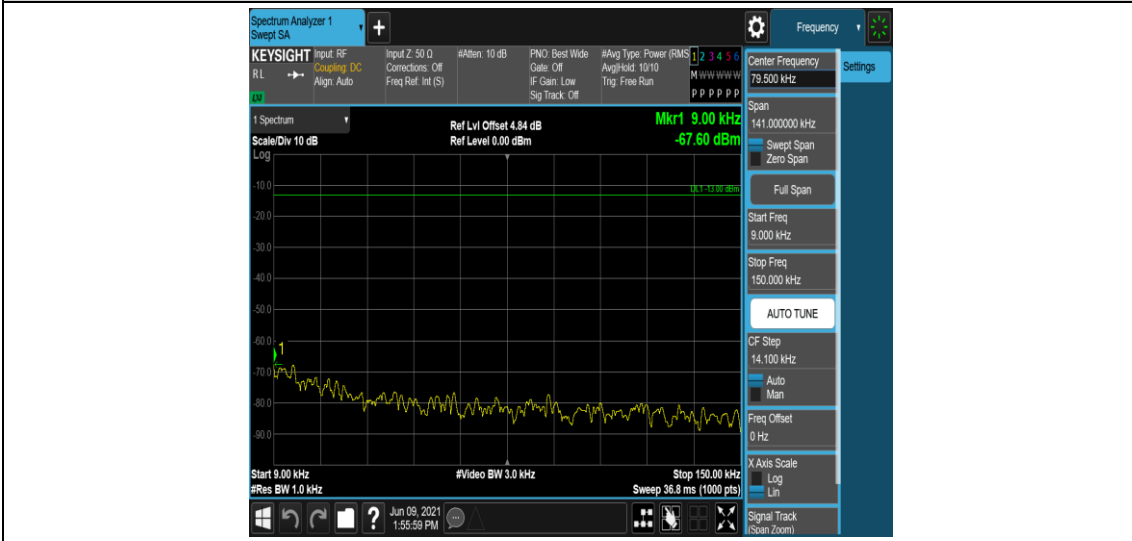

Band2-3MHz-16QAM-18615-1RB#0-Range3:30~1000MHz

Band2-3MHz-16QAM-18615-1RB#0-Range4:1000~2000MHz

Band2-3MHz-16QAM-18615-1RB#0-Range5:2000~20000MHz

Band2-3MHz-16QAM-18900-1RB#0-Range1:0.009~0.15MHz

Band2-3MHz-16QAM-18900-1RB#0-Range2:0.15~30MHz

Band2-3MHz-16QAM-18900-1RB#0-Range3:30~1000MHz

Band2-3MHz-16QAM-18900-1RB#0-Range4:1000~2000MHz

Band2-3MHz-16QAM-18900-1RB#0-Range5:2000~20000MHz

Band2-3MHz-16QAM-19185-1RB#0-Range1:0.009~0.15MHz

Band2-3MHz-16QAM-19185-1RB#0-Range2:0.15~30MHz

Band2-3MHz-16QAM-19185-1RB#0-Range3:30~1000MHz

Band2-3MHz-16QAM-19185-1RB#0-Range4:1000~2000MHz

Band2-3MHz-16QAM-19185-1RB#0-Range5:2000~20000MHz

Band2-5MHz-QPSK-18625-1RB#0-Range1:0.009~0.15MHz

Band2-5MHz-QPSK-18625-1RB#0-Range2:0.15~30MHz