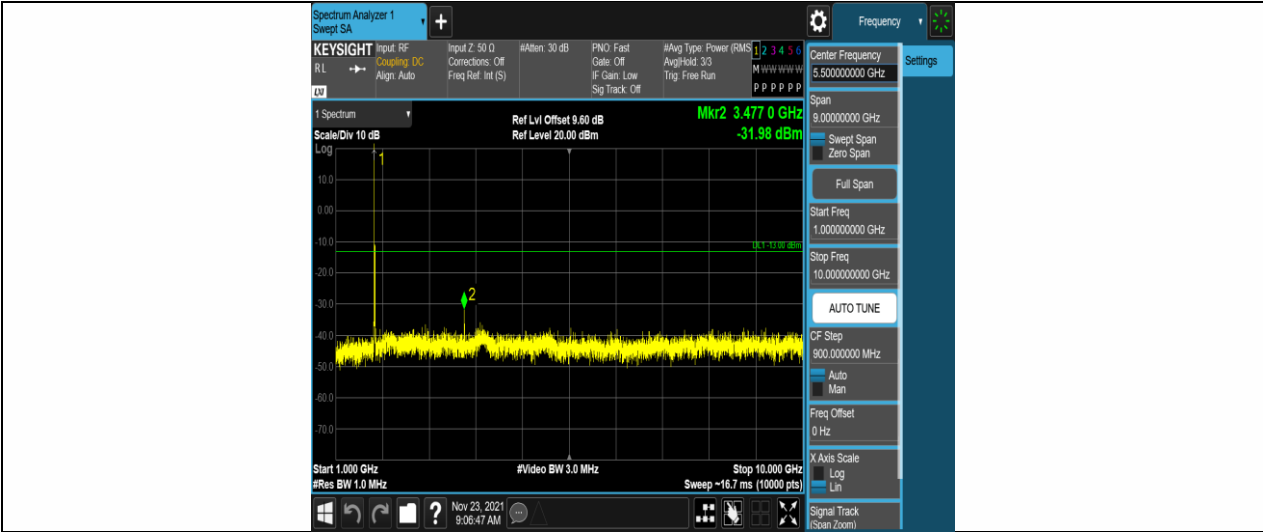

Band66-15MHz-QPSK-132322-1RB#0-Range2:1000~10000MHz