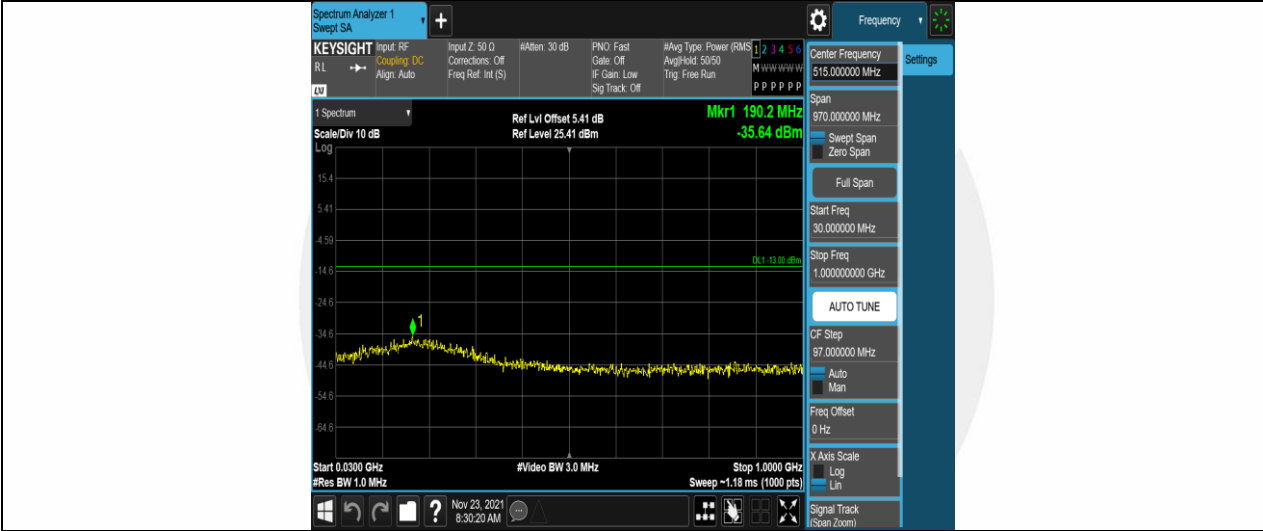

Band66-5MHz-16QAM-132647-1RB#0-Range2:1000~10000MHz

Band66-10MHz-QPSK-132022-1RB#0-Range1:30~1000MHz

Band66-10MHz-QPSK-132022-1RB#0-Range2:1000~10000MHz

Band66-10MHz-QPSK-132322-1RB#0-Range1:30~1000MHz

Band66-10MHz-QPSK-132322-1RB#0-Range2:1000~10000MHz