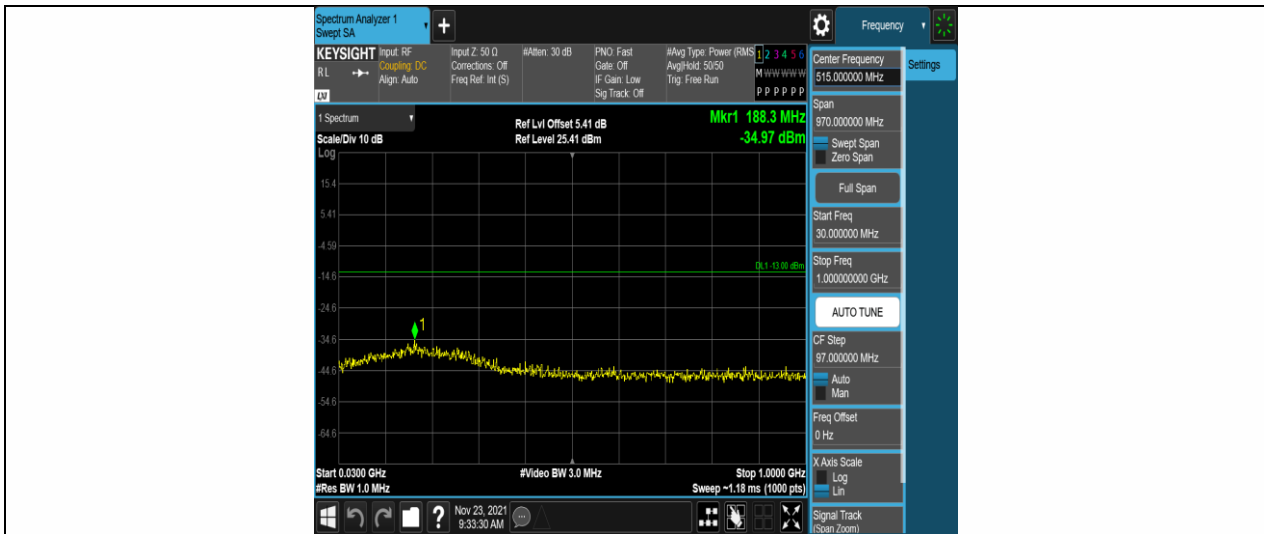

Band66-15MHz-QPSK-132597-1RB#0-Range2:1000~10000MHz

Band66-15MHz-16QAM-132322-1RB#0-Range2:1000~10000MHz

Band66-15MHz-16QAM-132597-1RB#0-Range1:30~1000MHz

Band66-15MHz-16QAM-132597-1RB#0-Range2:1000~10000MHz