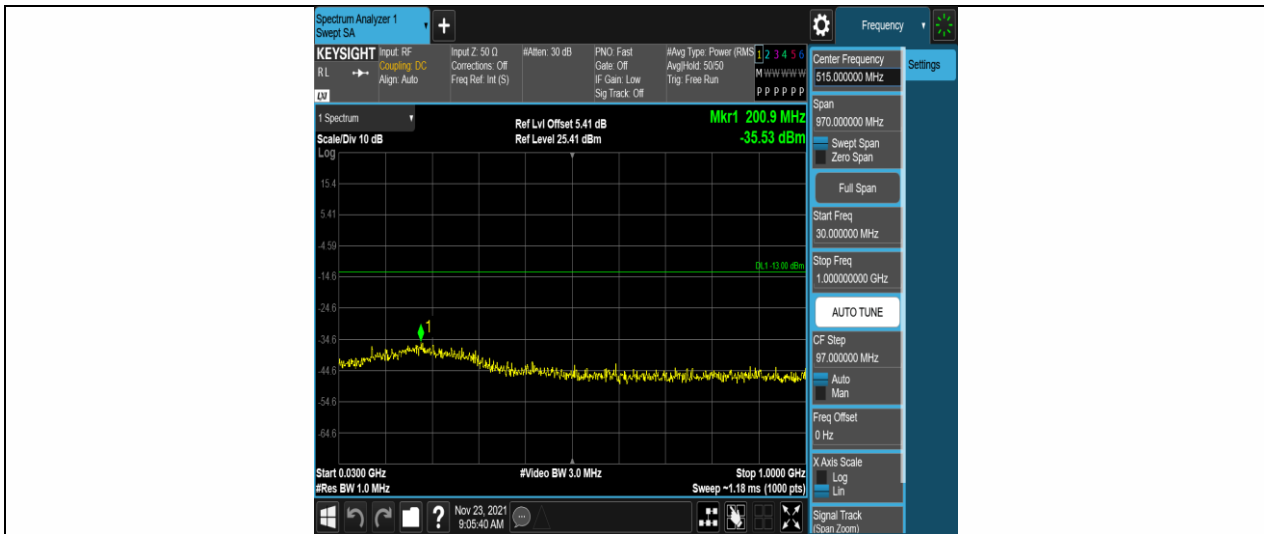

Band66-10MHz-16QAM-132322-1RB#0-Range1:30~1000MHz

Band66-10MHz-16QAM-132322-1RB#0-Range2:1000~10000MHz

Band66-10MHz-16QAM-132622-1RB#0-Range1:30~1000MHz

Band66-10MHz-16QAM-132622-1RB#0-Range2:1000~10000MHz