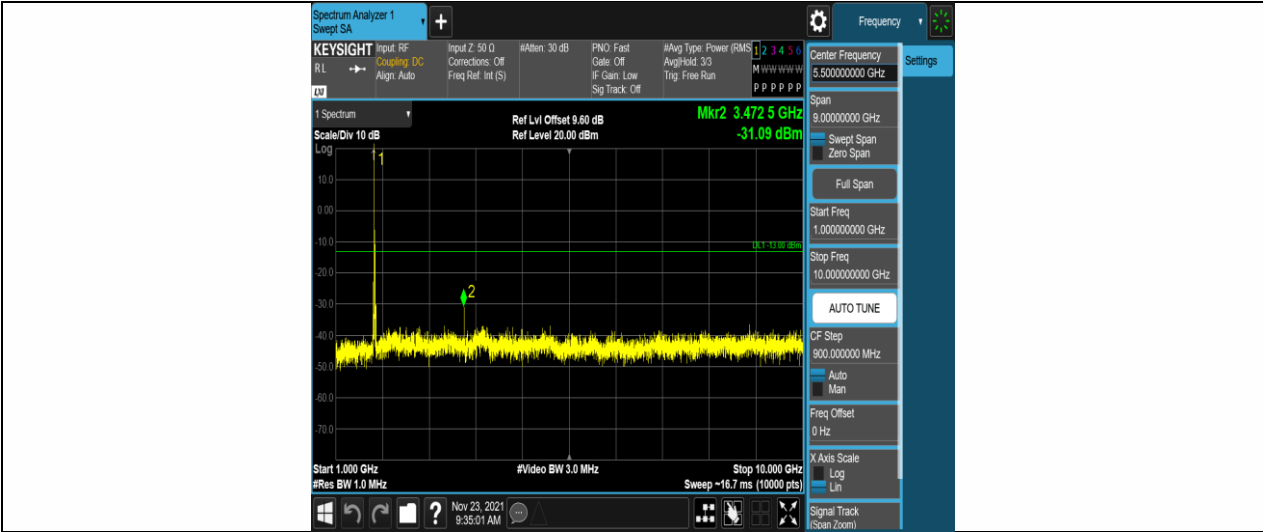

Band66-20MHz-QPSK-132572-1RB#0-Range2:1000~10000MHz

Band66-20MHz-16QAM-132072-1RB#0-Range1:30~1000MHz

Band66-20MHz-16QAM-132072-1RB#0-Range2:1000~10000MHz

Band66-20MHz-16QAM-132322-1RB#0-Range1:30~1000MHz