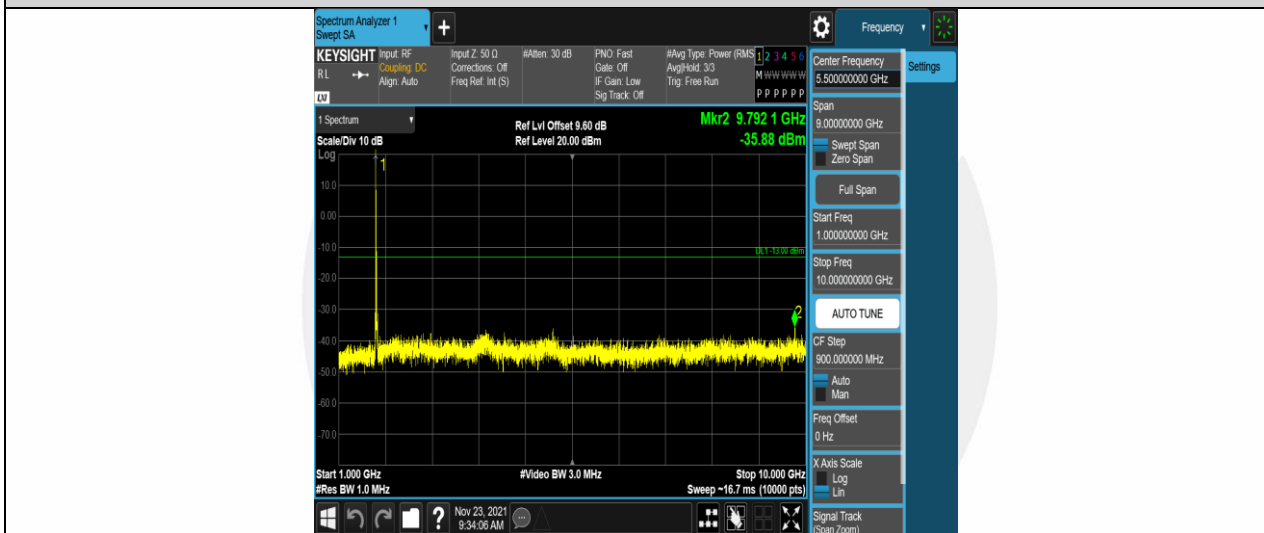

Band66-20MHz-16QAM-132072-1RB#0-Range2:1000~10000MHz