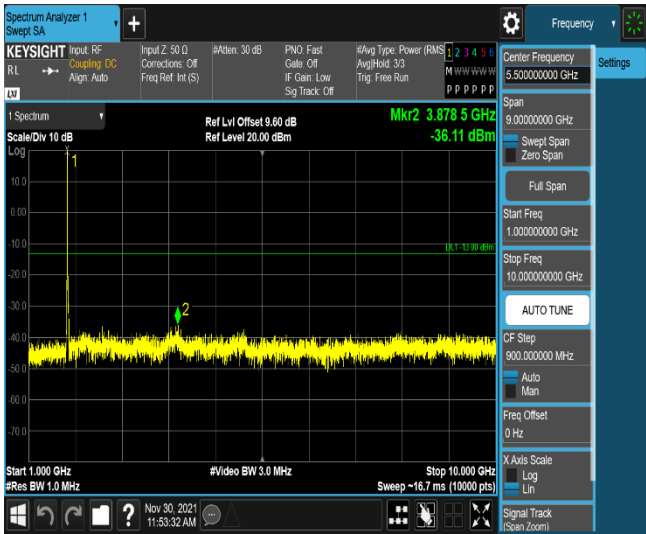

Band66-10MHz-16QAM-132622-1RB#0-Range2:1000~10000MHz