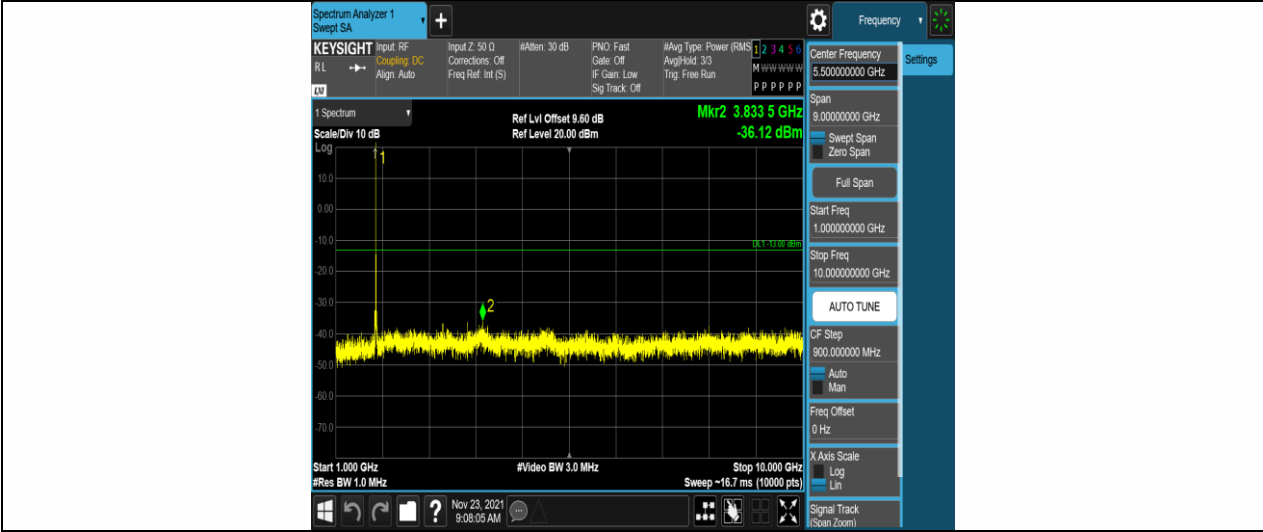

Band66-15MHz-QPSK-132597-1RB#0-Range2:1000~10000MHz

Band66-15MHz-16QAM-132322-1RB#0-Range2:1000~10000MHz

Band66-15MHz-16QAM-132597-1RB#0-Range1:30~1000MHz

Band66-15MHz-16QAM-132597-1RB#0-Range2:1000~10000MHz