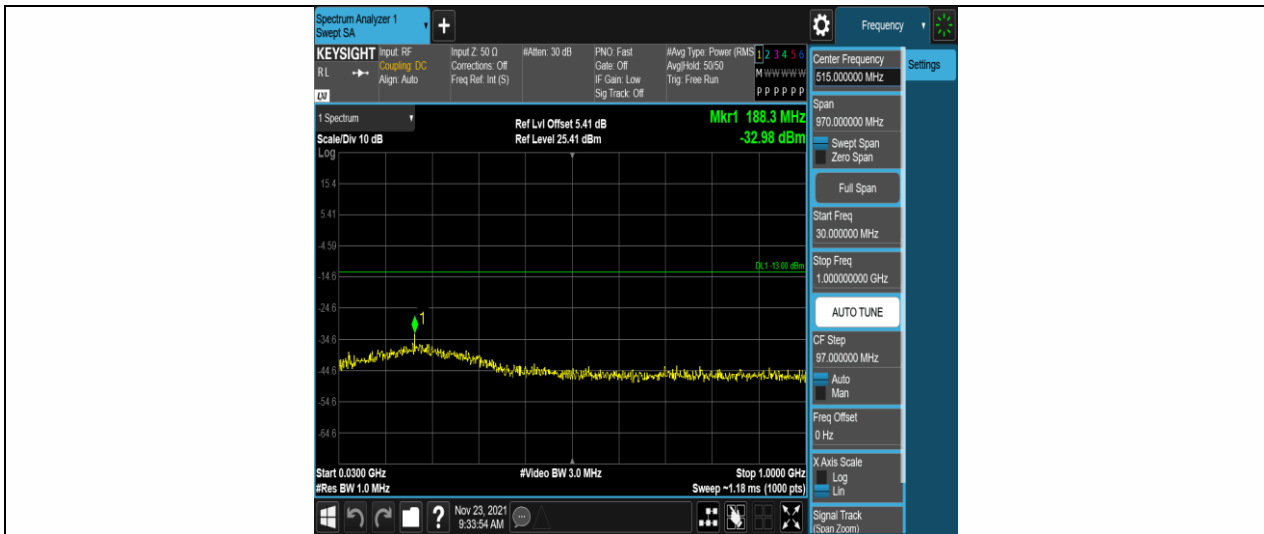

Band66-20MHz-16QAM-132072-1RB#0-Range1:30~1000MHz