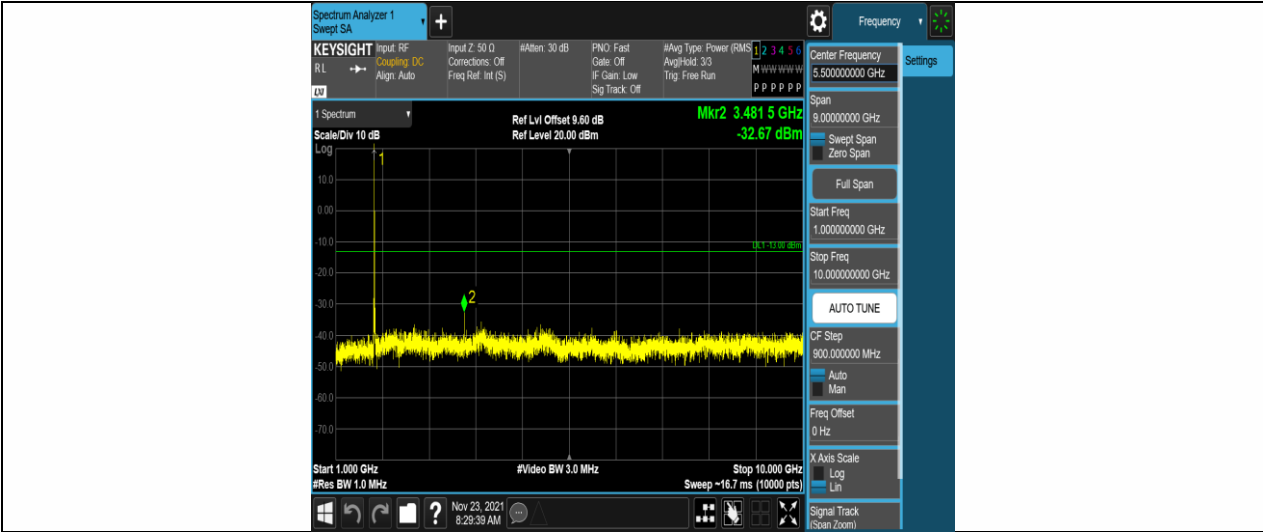

Band66-5MHz-16QAM-132647-1RB#0-Range2:1000~10000MHz

Band66-10MHz-QPSK-132022-1RB#0-Range1:30~1000MHz

Band66-10MHz-QPSK-132022-1RB#0-Range2:1000~10000MHz

Band66-10MHz-QPSK-132322-1RB#0-Range1:30~1000MHz

Band66-10MHz-QPSK-132322-1RB#0-Range2:1000~10000MHz