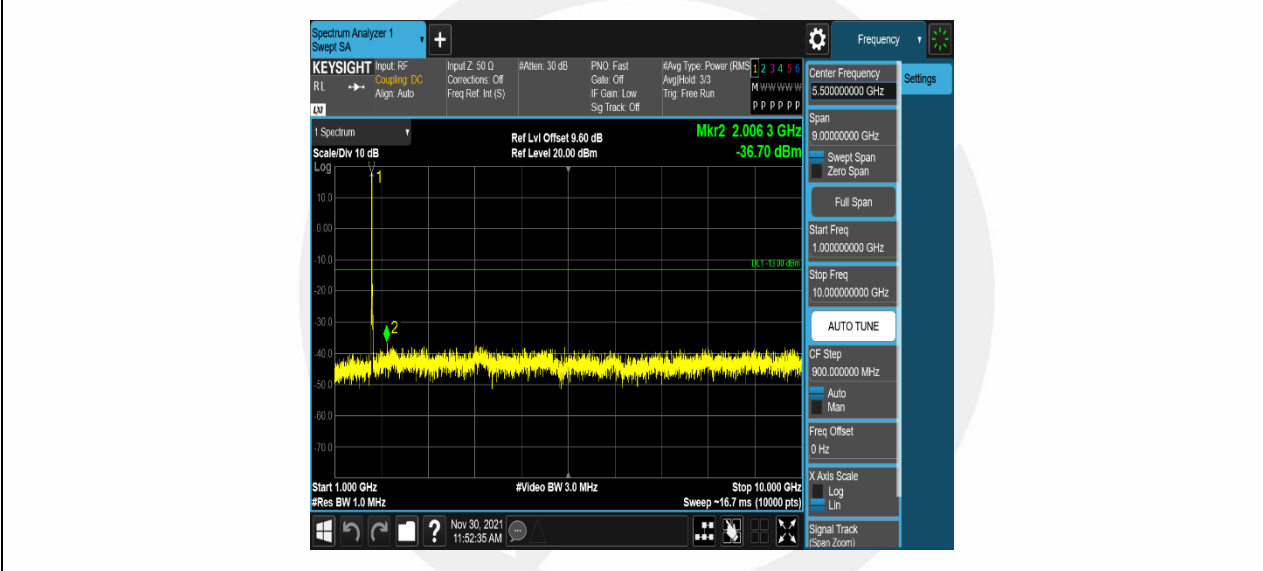

Band66-10MHz-16QAM-132022-1RB#0-Range2:1000~10000MHz