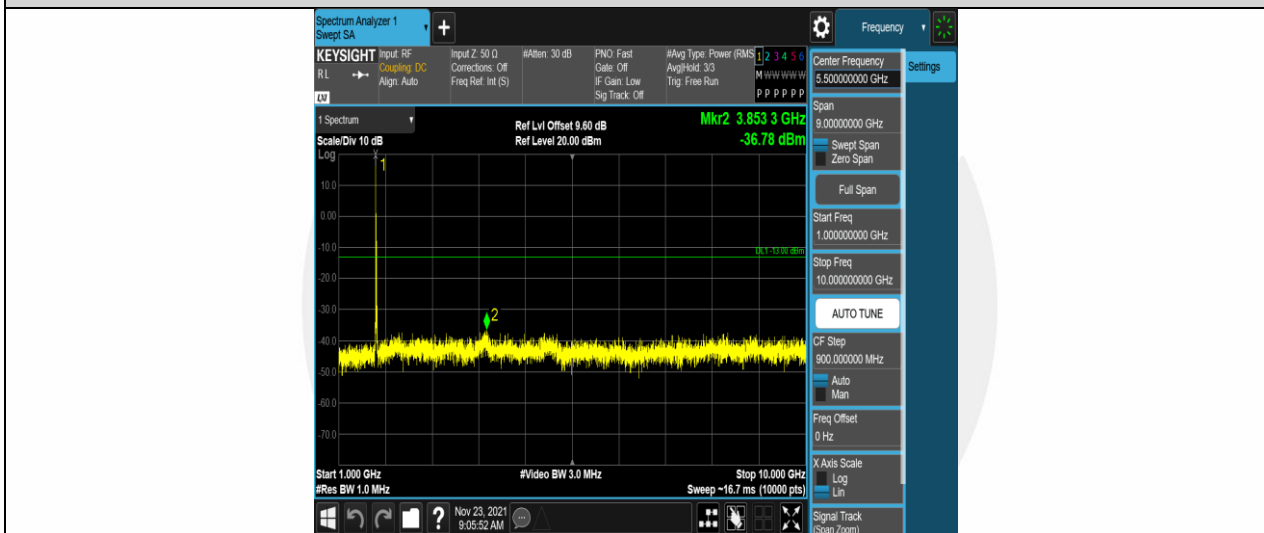

Band66-15MHz-QPSK-132047-1RB#0-Range2:1000~10000MHz