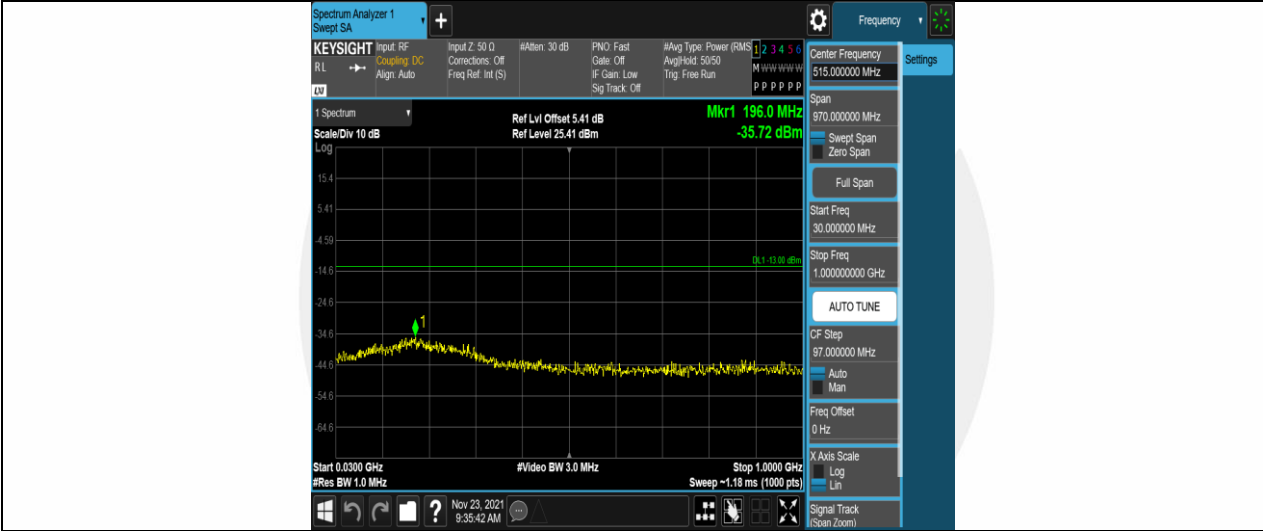

Band66-20MHz-16QAM-132572-1RB#0-Range1:30~1000MHz