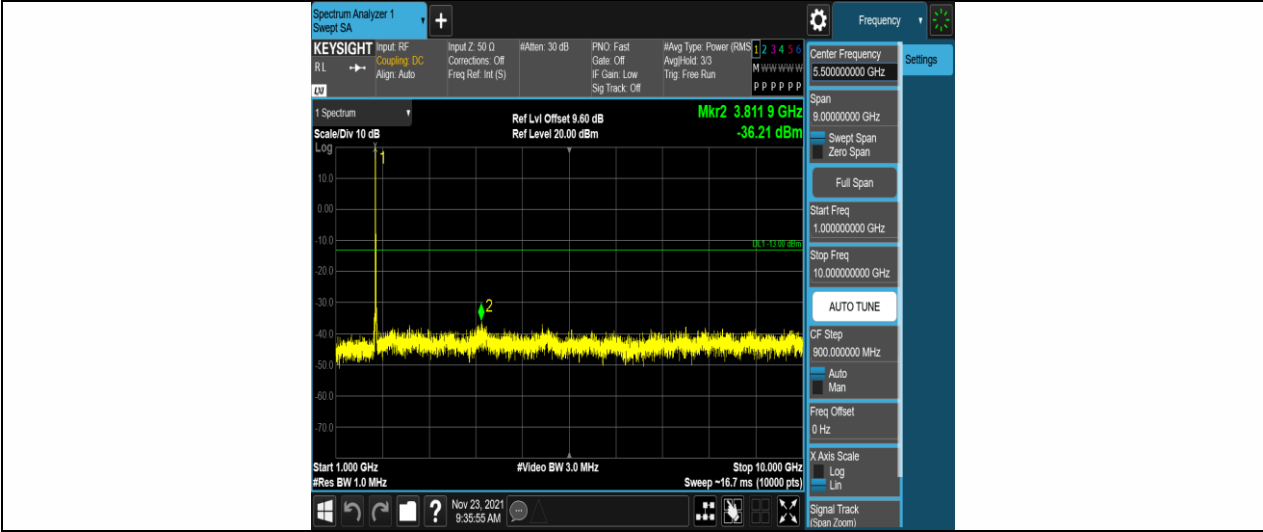

Band66-20MHz-16QAM-132572-1RB#0-Range2:1000~10000MHz