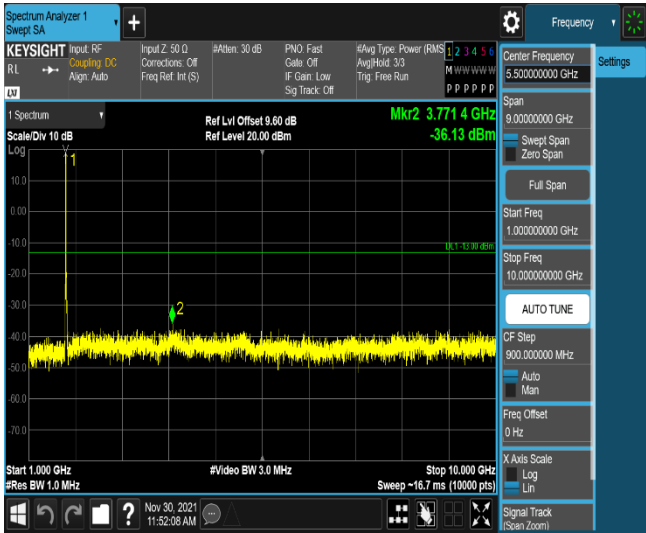

Band66-10MHz-16QAM-132322-1RB#0-Range2:1000~10000MHz