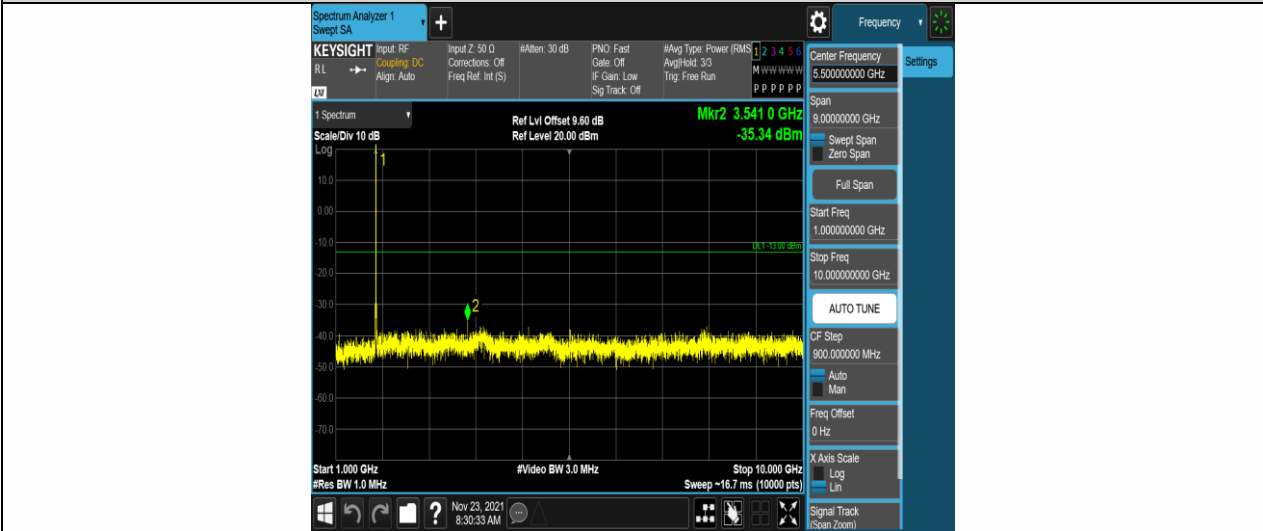

Band66-10MHz-QPSK-132622-1RB#0-Range2:1000~10000MHz