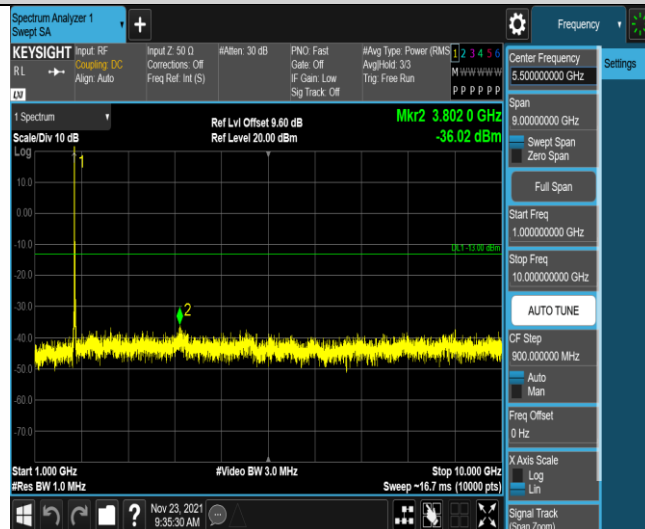

Band66-20MHz-QPSK-132072-1RB#0-Range1:30~1000MHz

Band66-20MHz-QPSK-132072-1RB#0-Range2:1000~10000MHz

Band66-20MHz-QPSK-132322-1RB#0-Range1:30~1000MHz

Band66-20MHz-QPSK-132322-1RB#0-Range2:1000~10000MHz

Band66-20MHz-QPSK-132572-1RB#0-Range1:30~1000MHz