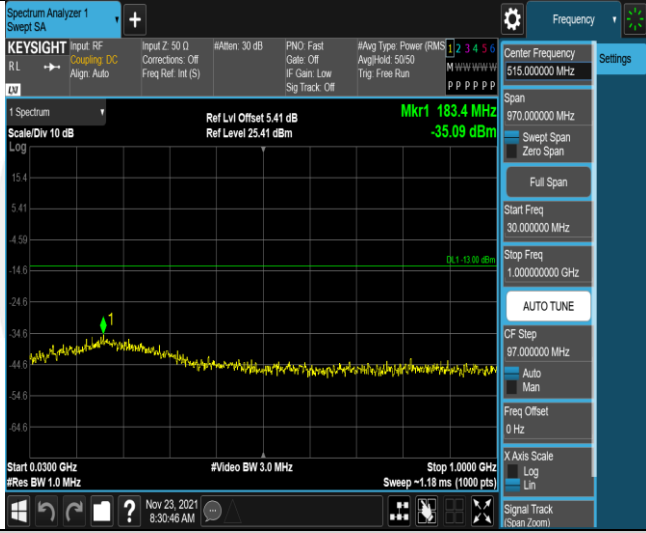

Band66-10MHz-16QAM-132622-1RB#0-Range1:30~1000MHz