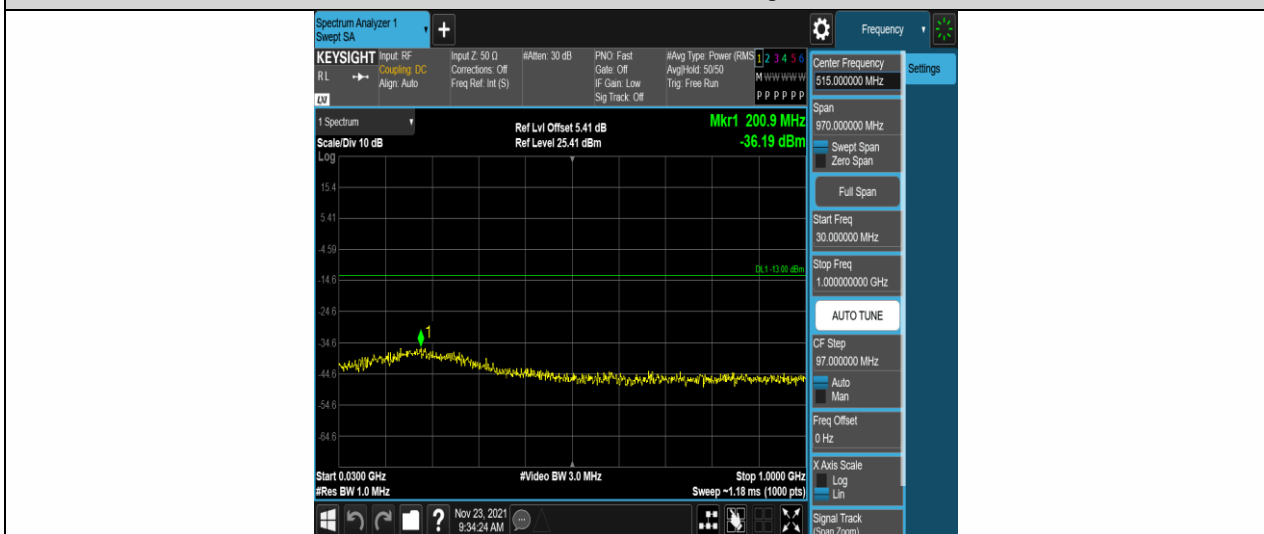

Band66-15MHz-QPSK-132597-1RB#0-Range2:1000~10000MHz

Band66-15MHz-16QAM-132322-1RB#0-Range2:1000~10000MHz

Band66-15MHz-16QAM-132597-1RB#0-Range1:30~1000MHz

Band66-15MHz-16QAM-132597-1RB#0-Range2:1000~10000MHz

Band66-20MHz-QPSK-132072-1RB#0-Range1:30~1000MHz

Band66-20MHz-QPSK-132072-1RB#0-Range2:1000~10000MHz

Band66-20MHz-QPSK-132322-1RB#0-Range1:30~1000MHz

Band66-20MHz-QPSK-132322-1RB#0-Range2:1000~10000MHz

Band66-20MHz-QPSK-132572-1RB#0-Range1:30~1000MHz