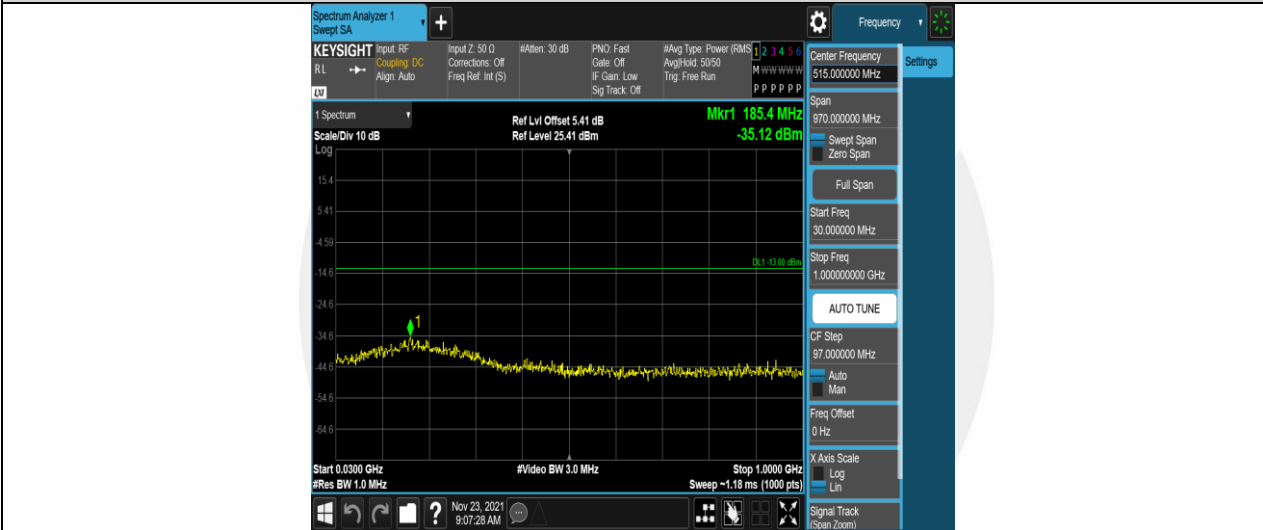

Band66-15MHz-QPSK-132047-1RB#0-Range1:30~1000MHz

Band66-15MHz-QPSK-132047-1RB#0-Range2:1000~10000MHz

Band66-15MHz-QPSK-132322-1RB#0-Range1:30~1000MHz

Band66-15MHz-QPSK-132322-1RB#0-Range2:1000~10000MHz

Band66-15MHz-QPSK-132597-1RB#0-Range1:30~1000MHz