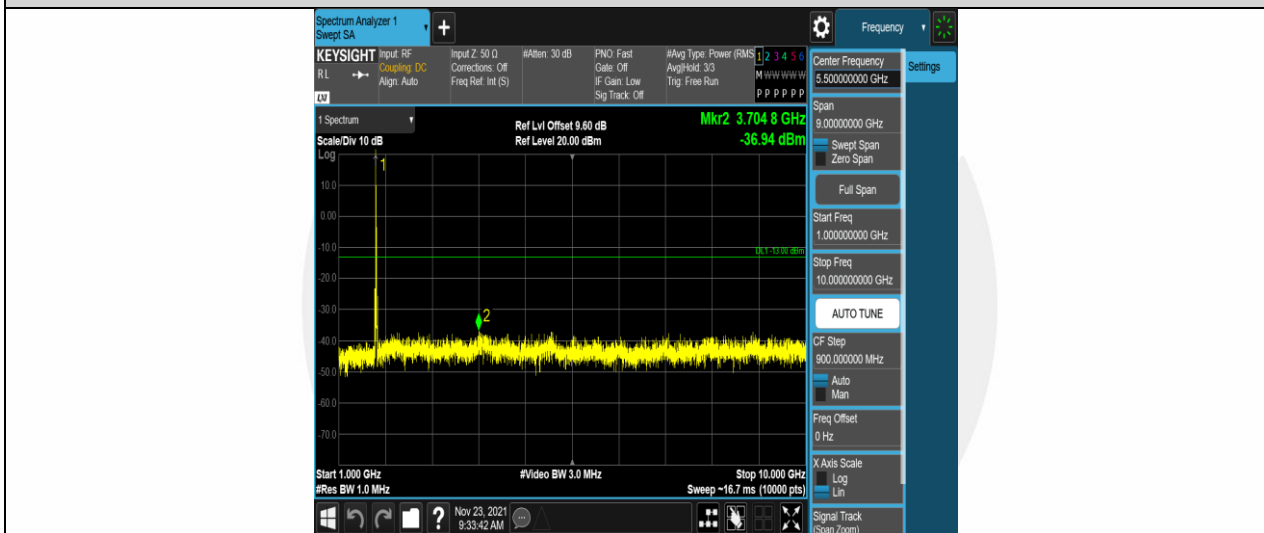

Band66-20MHz-QPSK-132072-1RB#0-Range2:1000~10000MHz