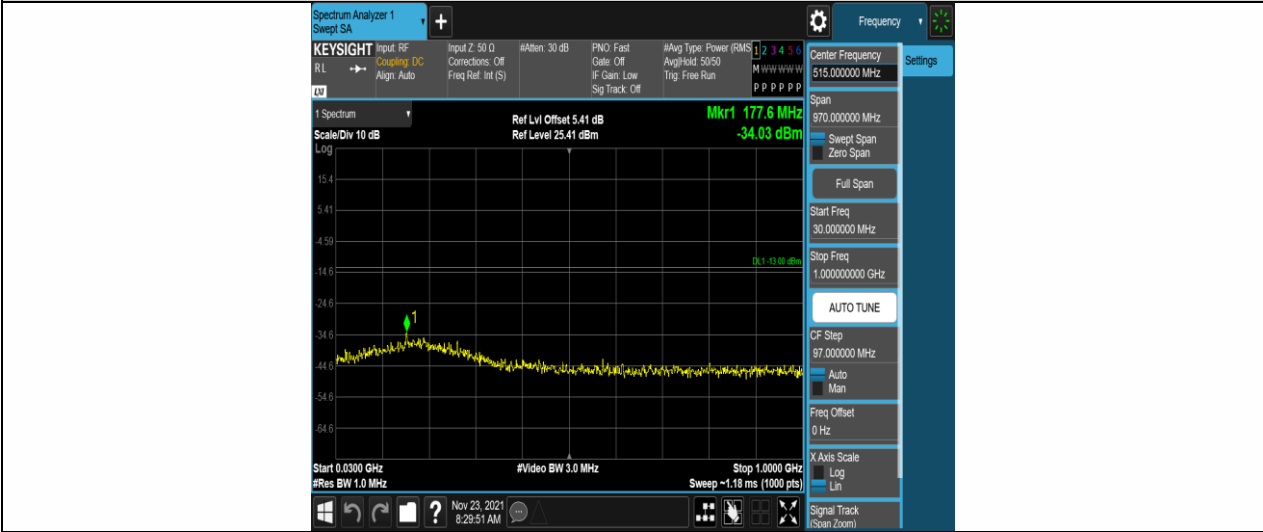

Band66-10MHz-QPSK-132622-1RB#0-Range1:30~1000MHz

Band66-10MHz-QPSK-132622-1RB#0-Range2:1000~10000MHz

Band66-10MHz-16QAM-132022-1RB#0-Range1:30~1000MHz

Band66-10MHz-16QAM-132022-1RB#0-Range2:1000~10000MHz