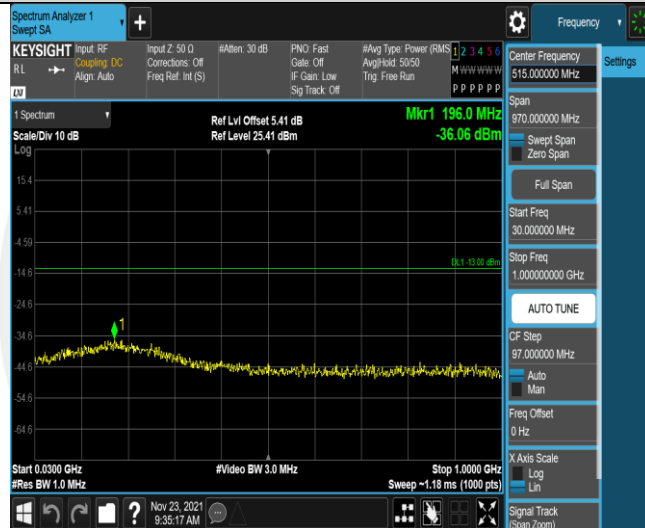

Band66-20MHz-QPSK-132072-1RB#0-Range1:30~1000MHz

Band66-20MHz-QPSK-132072-1RB#0-Range2:1000~10000MHz

Band66-20MHz-QPSK-132322-1RB#0-Range1:30~1000MHz

Band66-20MHz-QPSK-132322-1RB#0-Range2:1000~10000MHz

Band66-20MHz-QPSK-132572-1RB#0-Range1:30~1000MHz