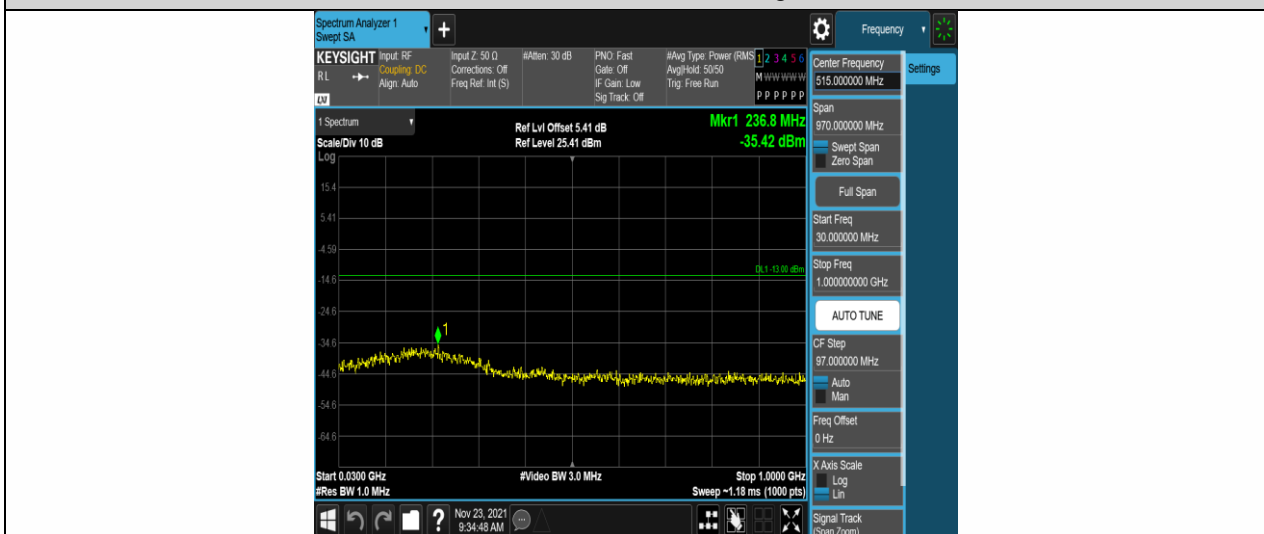

Band66-20MHz-16QAM-132322-1RB#0-Range1:30~1000MHz