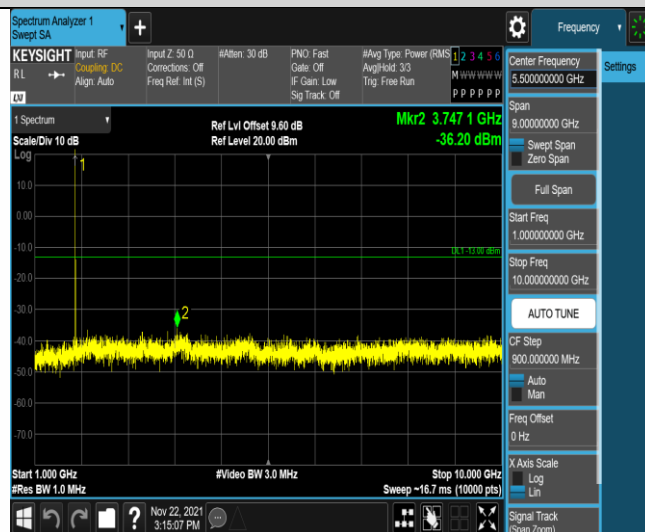

Band66-1.4MHz-16QAM-132665-1RB#0-Range2:1000~10000MHz