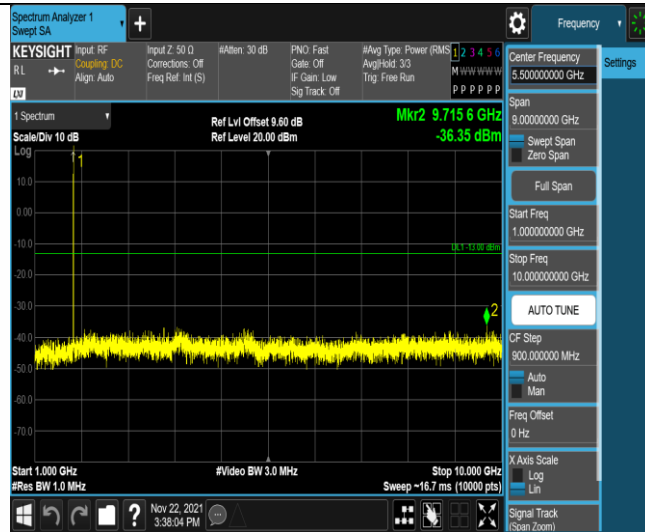

Band66-3MHz-QPSK-132657-1RB#0-Range2:1000~10000MHz

Band66-3MHz-16QAM-131987-1RB#0-Range1:30~1000MHz

Band66-3MHz-16QAM-131987-1RB#0-Range2:1000~10000MHz

Band66-3MHz-16QAM-132322-1RB#0-Range1:30~1000MHz

Band66-3MHz-16QAM-132322-1RB#0-Range2:1000~10000MHz