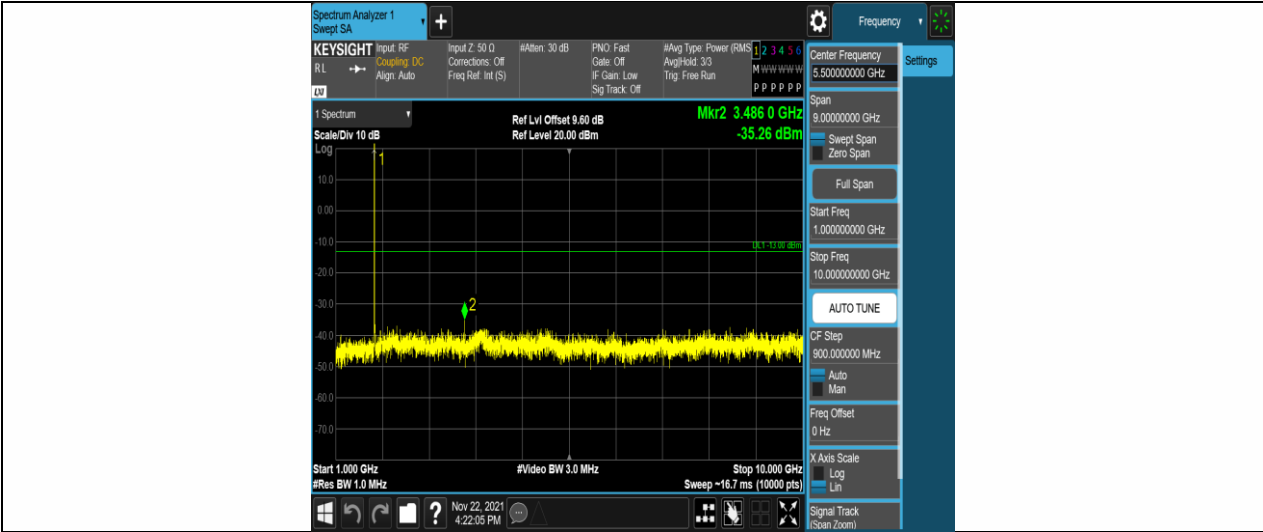

Band66-3MHz-16QAM-132657-1RB#0-Range1:30~1000MHz

Band66-3MHz-16QAM-132657-1RB#0-Range2:1000~10000MHz

Band66-5MHz-QPSK-131997-1RB#0-Range1:30~1000MHz

Band66-5MHz-QPSK-131997-1RB#0-Range2:1000~10000MHz

Band66-5MHz-QPSK-132322-1RB#0-Range1:30~1000MHz