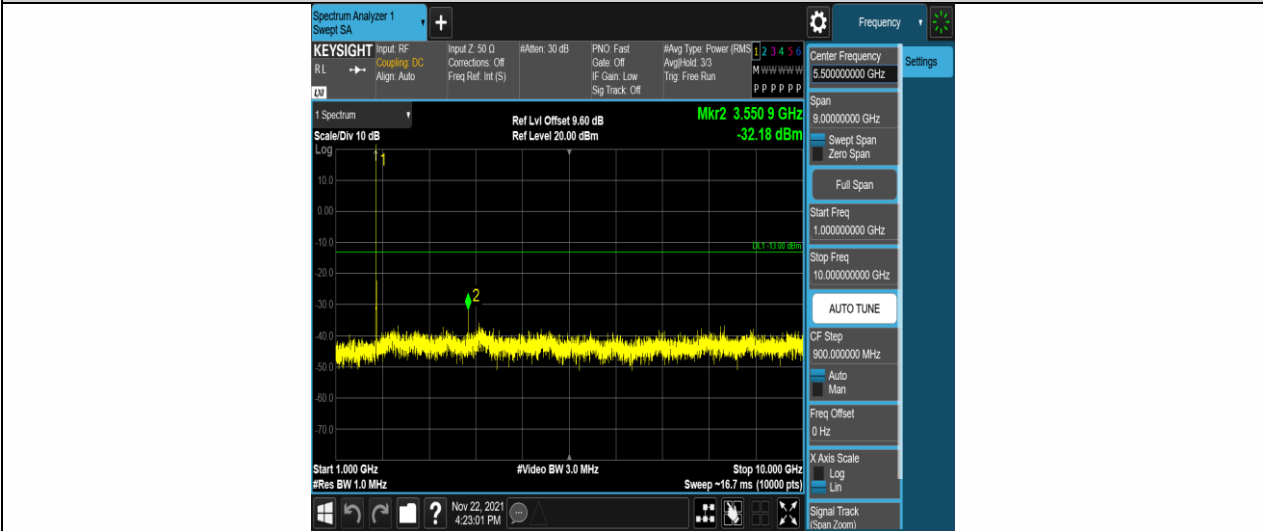

Band66-5MHz-QPSK-132647-1RB#0-Range2:1000~10000MHz