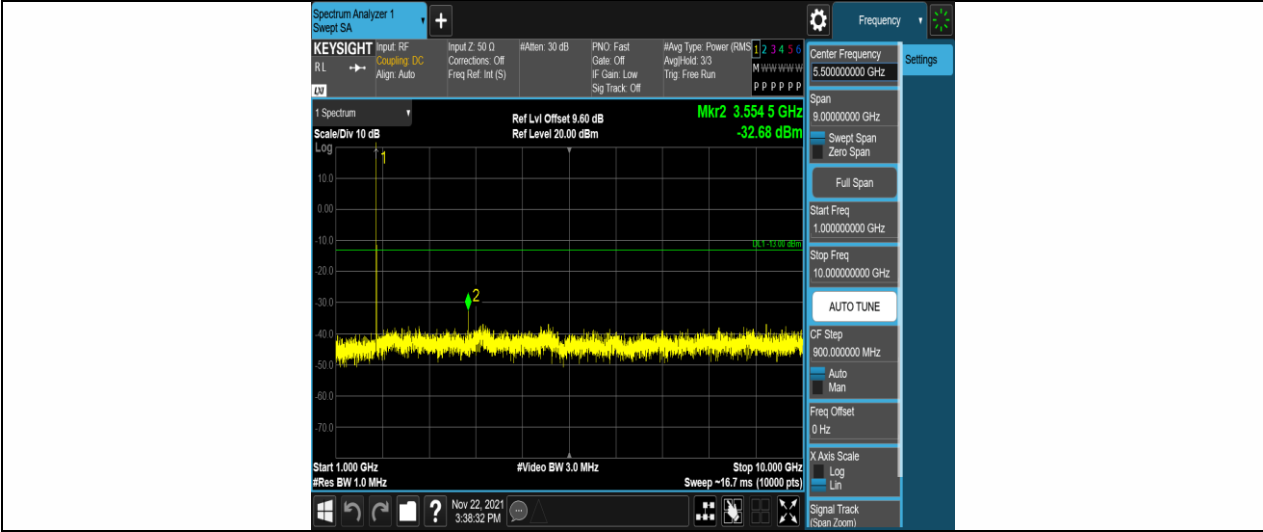

Band66-3MHz-QPSK-131987-1RB#0-Range1:30~1000MHz

Band66-3MHz-QPSK-131987-1RB#0-Range2:1000~10000MHz

Band66-3MHz-QPSK-132322-1RB#0-Range1:30~1000MHz

Band66-3MHz-QPSK-132322-1RB#0-Range2:1000~10000MHz

Band66-3MHz-QPSK-132657-1RB#0-Range1:30~1000MHz