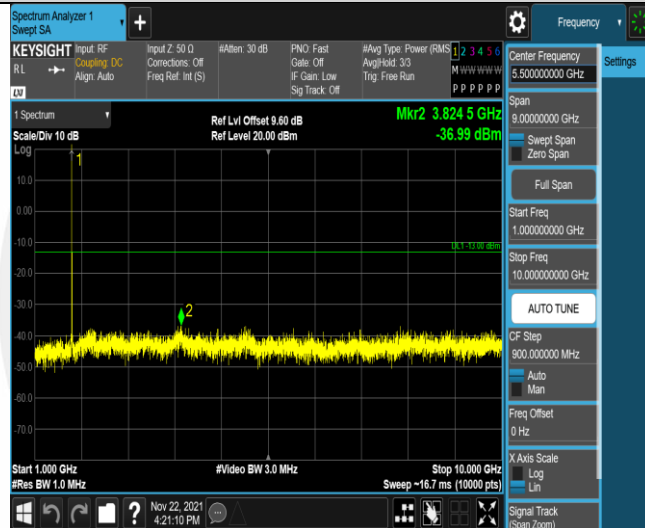

Band66-5MHz-QPSK-131997-1RB#0-Range2:1000~10000MHz