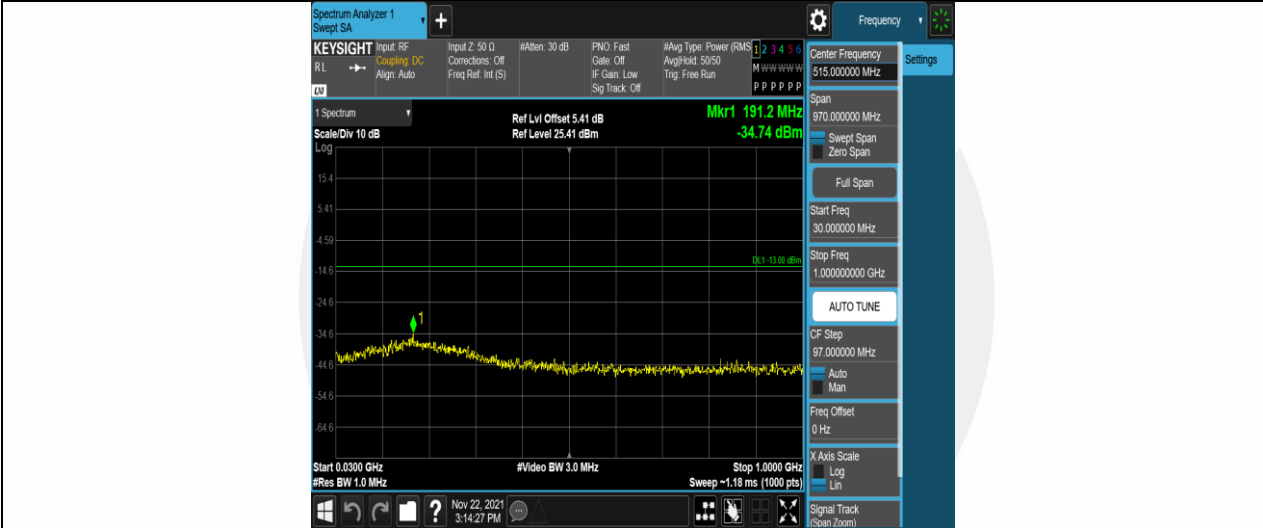

Test Graphs

Band66-1.4MHz-QPSK-131979-1RB#0-Range1:30~1000MHz

Band66-1.4MHz-QPSK-131979-1RB#0-Range2:1000~10000MHz

Band66-1.4MHz-QPSK-132322-1RB#0-Range1:30~1000MHz

Band66-1.4MHz-QPSK-132322-1RB#0-Range2:1000~10000MHz