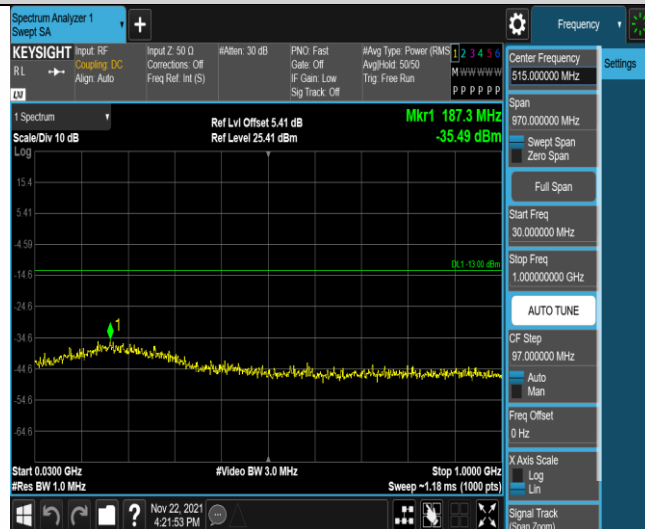

Band66-3MHz-16QAM-132657-1RB#0-Range1:30~1000MHz

Band66-3MHz-16QAM-132657-1RB#0-Range2:1000~10000MHz

Band66-5MHz-QPSK-131997-1RB#0-Range1:30~1000MHz

Band66-5MHz-QPSK-131997-1RB#0-Range2:1000~10000MHz

Band66-5MHz-QPSK-132322-1RB#0-Range1:30~1000MHz