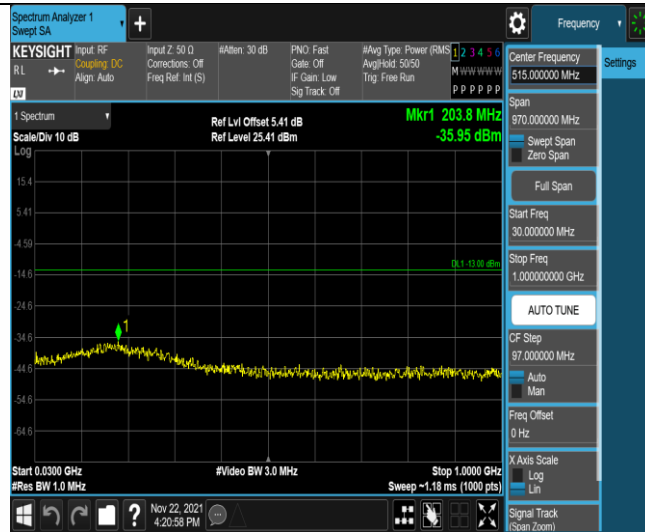

Band66-5MHz-QPSK-131997-1RB#0-Range1:30~1000MHz