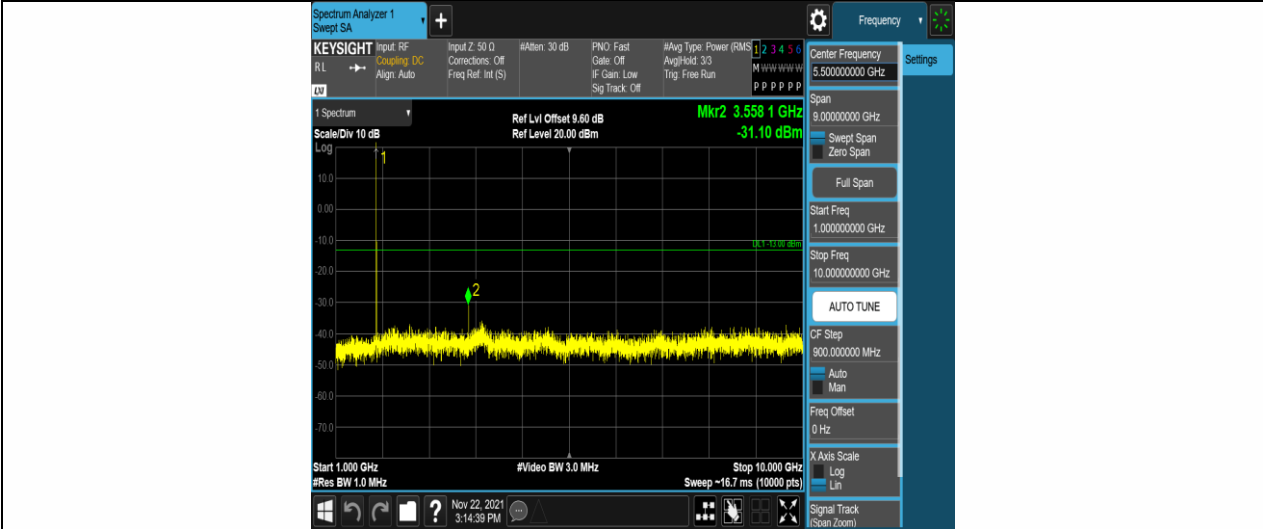

Band66-1.4MHz-QPSK-132665-1RB#0-Range2:1000~10000MHz