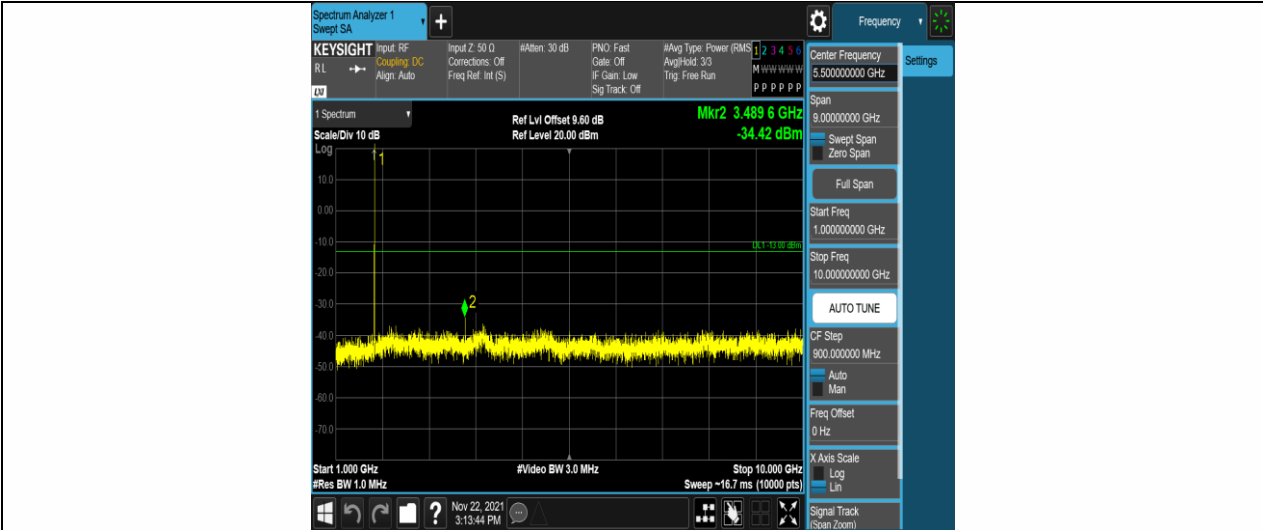

Test Graphs

Band66-1.4MHz-QPSK-131979-1RB#0-Range1:30~1000MHz

Band66-1.4MHz-QPSK-131979-1RB#0-Range2:1000~10000MHz

Band66-1.4MHz-QPSK-132322-1RB#0-Range1:30~1000MHz

Band66-1.4MHz-QPSK-132322-1RB#0-Range2:1000~10000MHz