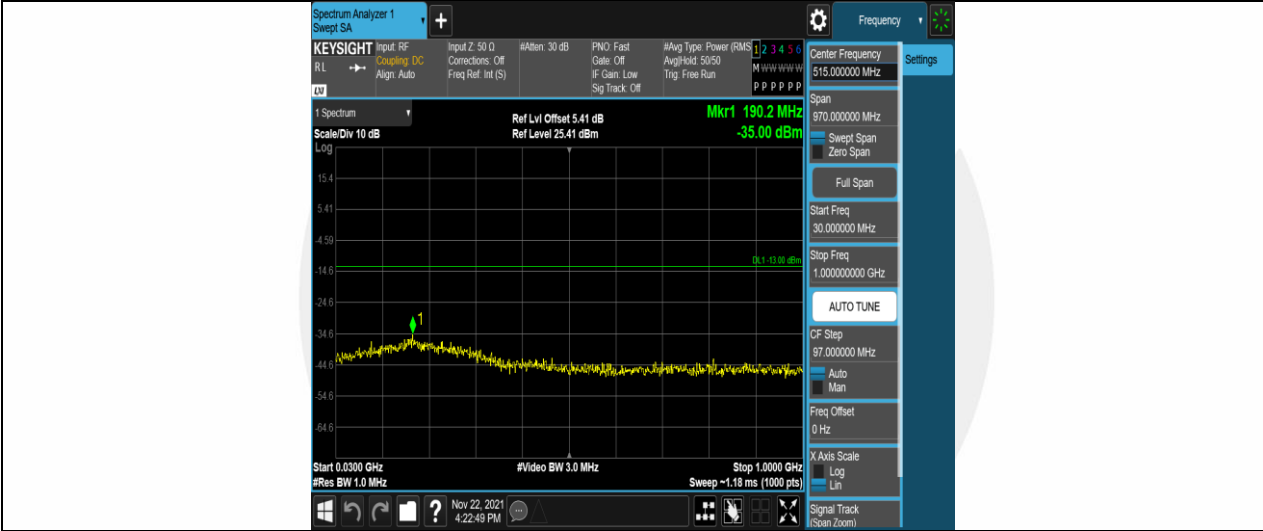

Band66-5MHz-QPSK-132647-1RB#0-Range1:30~1000MHz