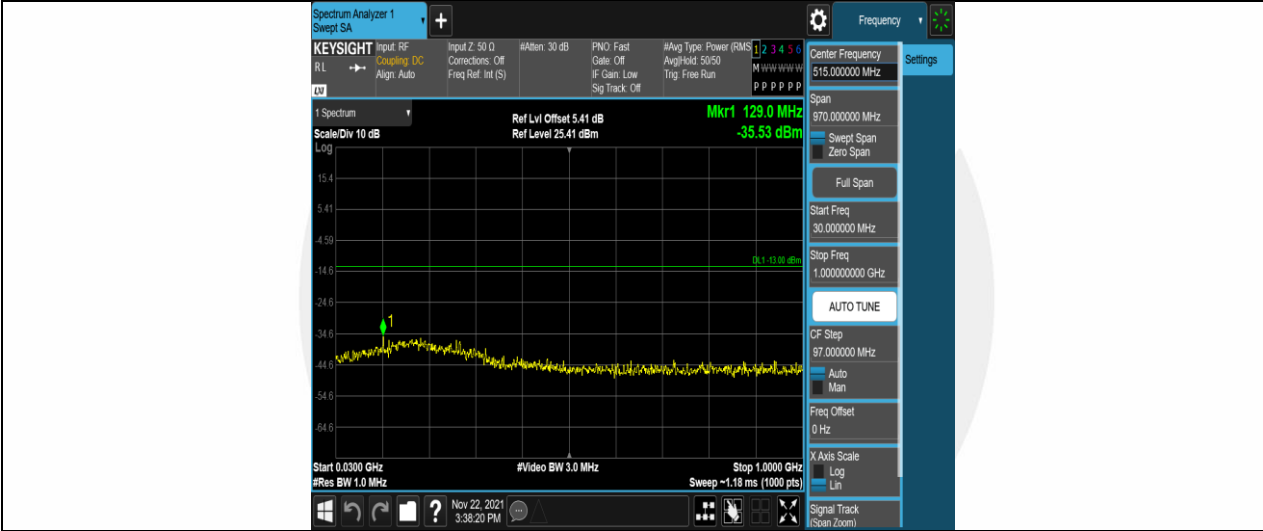

Band66-3MHz-QPSK-131987-1RB#0-Range1:30~1000MHz

Band66-3MHz-QPSK-131987-1RB#0-Range2:1000~10000MHz

Band66-3MHz-QPSK-132322-1RB#0-Range1:30~1000MHz

Band66-3MHz-QPSK-132322-1RB#0-Range2:1000~10000MHz

Band66-3MHz-QPSK-132657-1RB#0-Range1:30~1000MHz