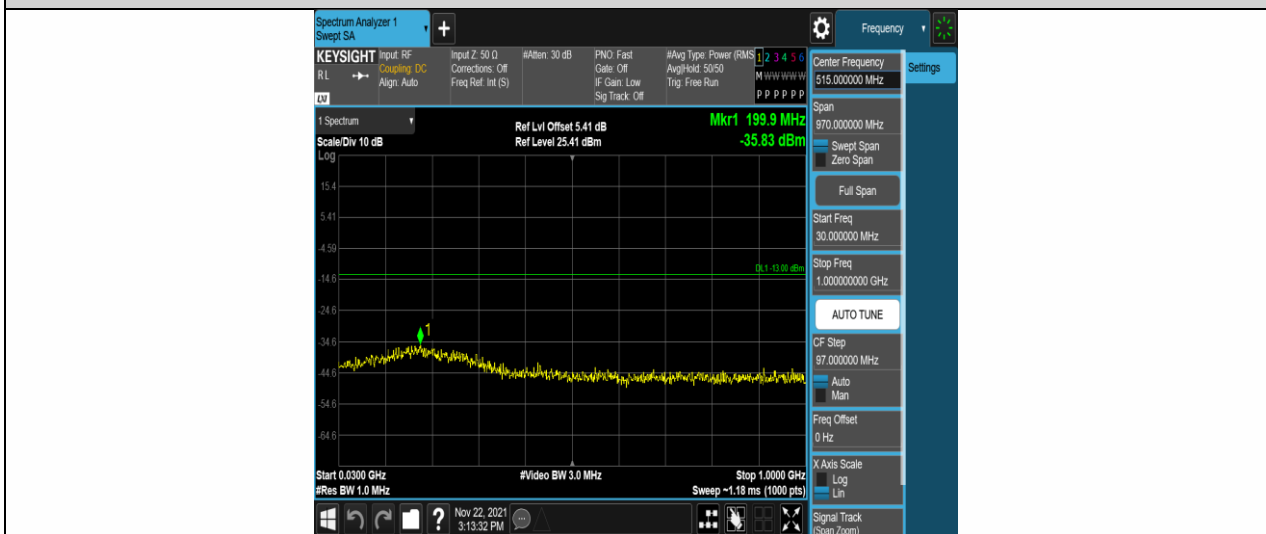

Test Graphs

Band66-1.4MHz-QPSK-131979-1RB#0-Range1:30~1000MHz

Band66-1.4MHz-QPSK-131979-1RB#0-Range2:1000~10000MHz

Band66-1.4MHz-QPSK-132322-1RB#0-Range1:30~1000MHz

Band66-1.4MHz-QPSK-132322-1RB#0-Range2:1000~10000MHz