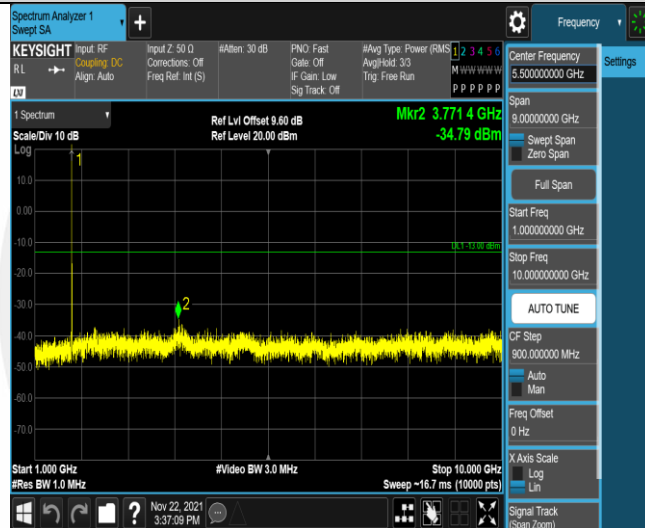

Band66-3MHz-16QAM-131987-1RB#0-Range2:1000~10000MHz