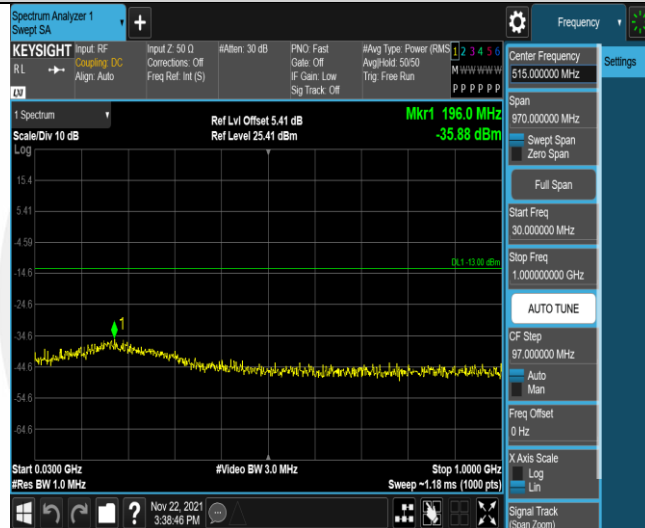

Band66-3MHz-QPSK-132657-1RB#0-Range2:1000~10000MHz

Band66-3MHz-16QAM-131987-1RB#0-Range1:30~1000MHz

Band66-3MHz-16QAM-131987-1RB#0-Range2:1000~10000MHz

Band66-3MHz-16QAM-132322-1RB#0-Range1:30~1000MHz

Band66-3MHz-16QAM-132322-1RB#0-Range2:1000~10000MHz