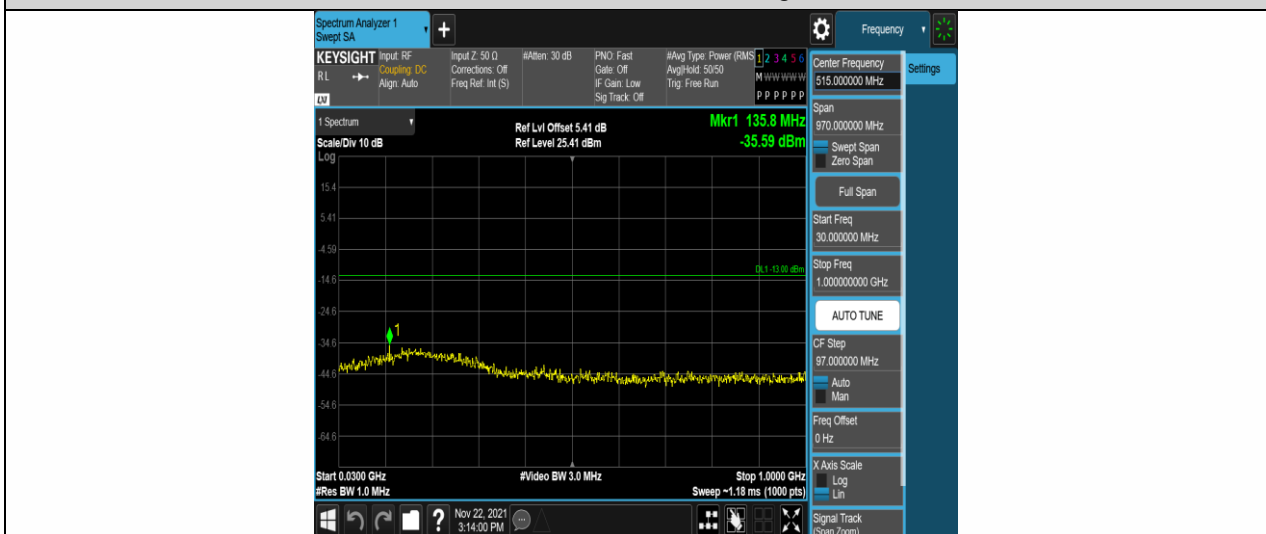

Band66-1.4MHz-QPSK-132665-1RB#0-Range1:30~1000MHz

Band66-1.4MHz-QPSK-132665-1RB#0-Range2:1000~10000MHz

Band66-1.4MHz-16QAM-131979-1RB#0-Range1:30~1000MHz

Band66-1.4MHz-16QAM-131979-1RB#0-Range2:1000~10000MHz