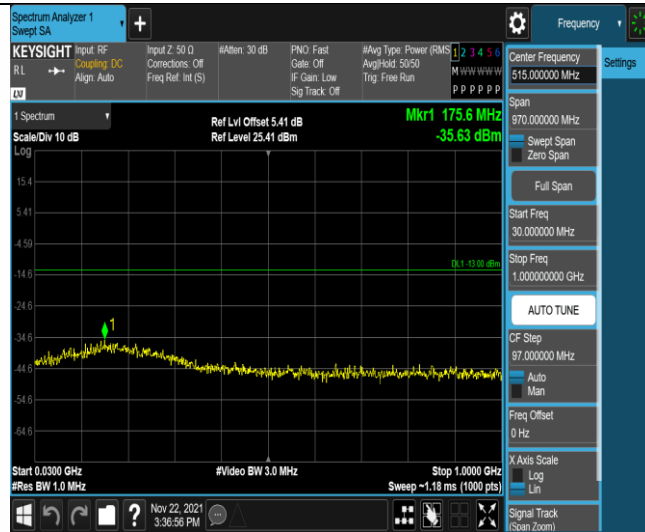

Band66-3MHz-16QAM-131987-1RB#0-Range1:30~1000MHz