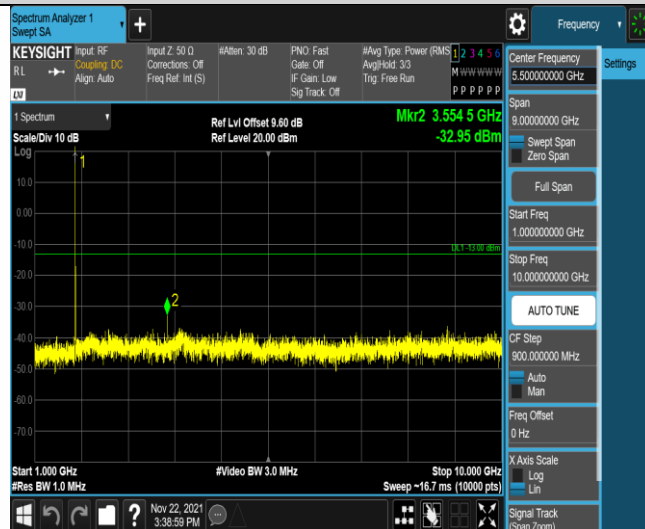

Band66-3MHz-16QAM-132657-1RB#0-Range2:1000~10000MHz