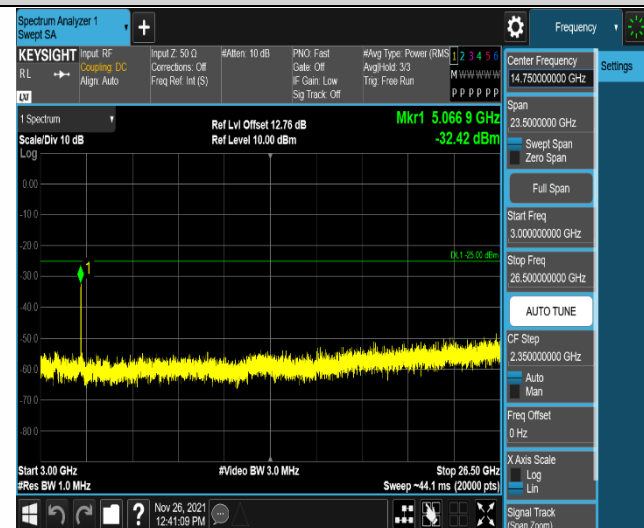

Band7-20MHz-QPSK-21350-100RB#0-Range1:30~1000MHz

Band7-20MHz-QPSK-21350-100RB#0-Range1:1000~3000MHz

Band7-20MHz-QPSK-21350-100RB#0-Range1:3000~26500MHz

Band7-20MHz-16QAM-20850-100RB#0-Range1:30~1000MHz

Band7-20MHz-16QAM -20850-100RB#0-Range1:1000~3000MHz