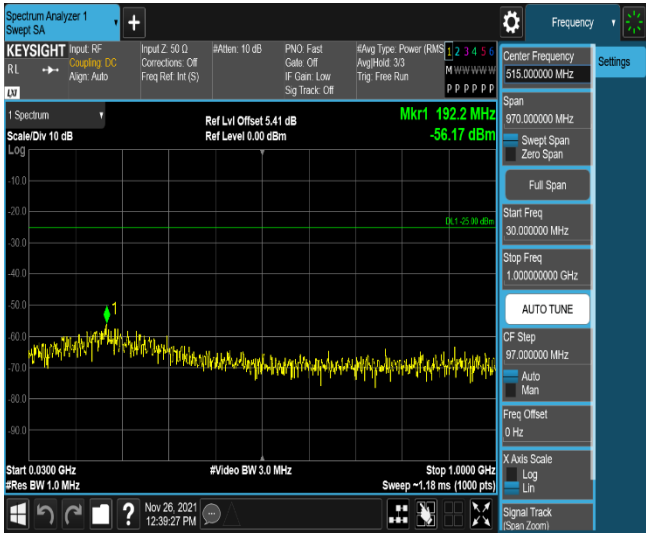

Band7-20MHz-QPSK-21100-100RB#0-Range 1:30~1000MHz