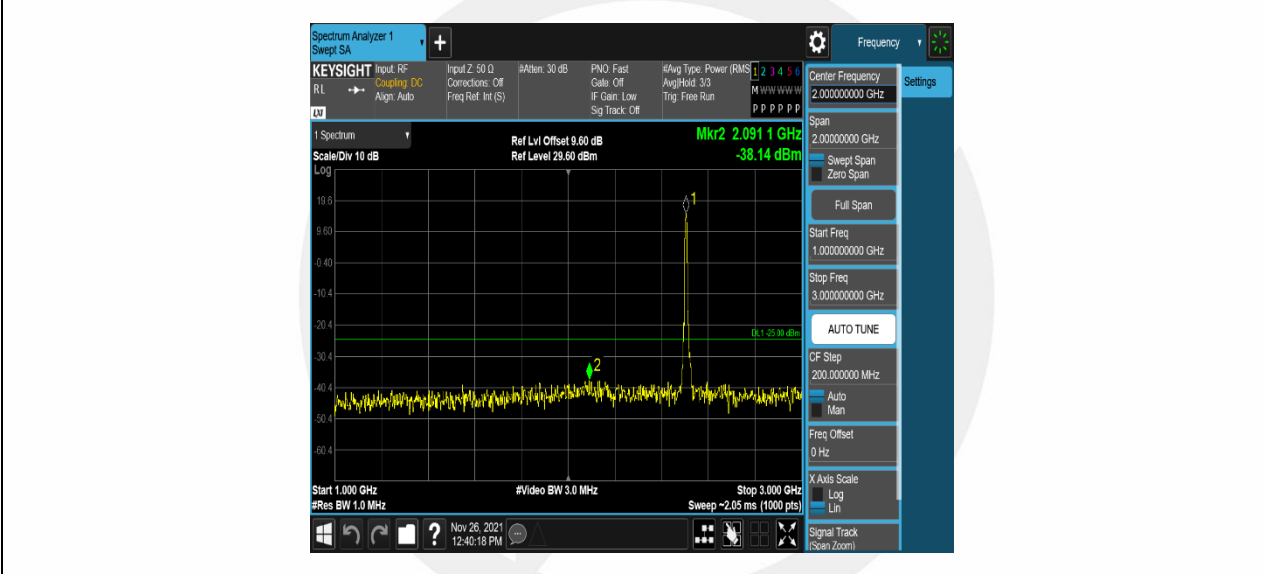

Band7-15MHz-16QAM-21375-75RB#0-Range1:30~1000MHz

Band7-15MHz-16QAM-21375-75RB#0-Range2:1000~3000MHz

Band7-15MHz-16QAM-21375-75RB#0-Range3:3000~26500MHz

Band7-20MHz-QPSK-20850-100RB#0-Range1:30~1000MHz

Band7-20MHz-QPSK-20850-100RB#0-Range1:1000~3000MHz

Band7-20MHz-QPSK-20850-100RB#0-Range1:3000~26500MHz

Band7-20MHz-QPSK-21100-100RB#0-Range 1:30~1000MHz

Band7-20MHz-QPSK-21100-100RB#0-Range 1:1000~3000MHz

Band7-20MHz-QPSK-21100-100RB#0-Range 1:3000~26500MHz