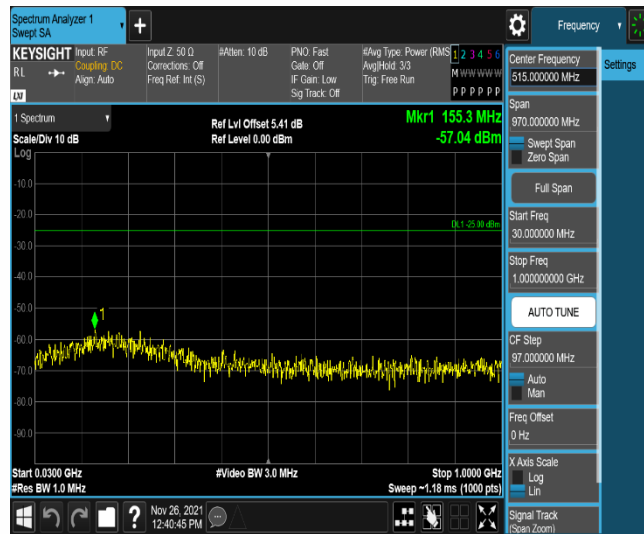

Band7-20MHz-16QAM-20850-100RB#0-Range1:30~1000MHz