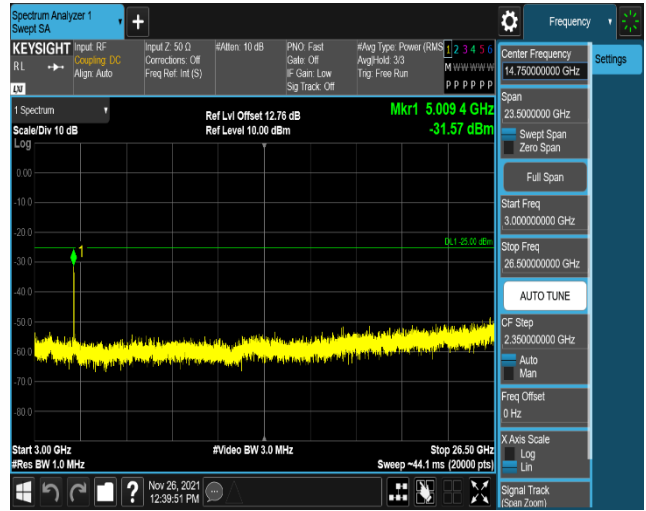

Band7-20MHz-QPSK-21100-100RB#0-Range 1:3000~26500MHz