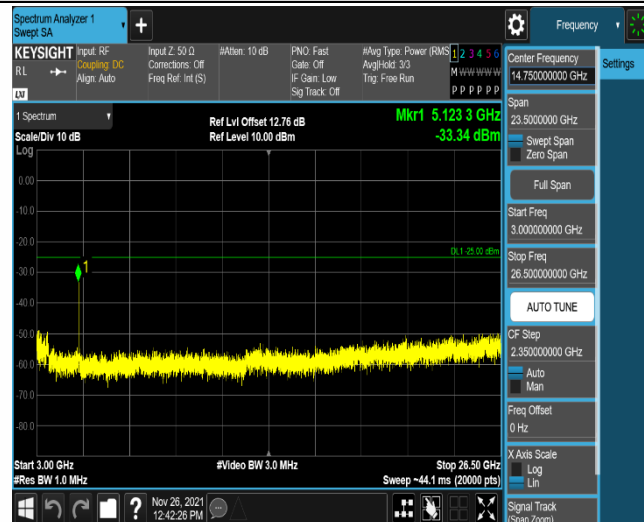

Band7-20MHz-16QAM -21350-100RB#0-Range1:3000~26500MHz