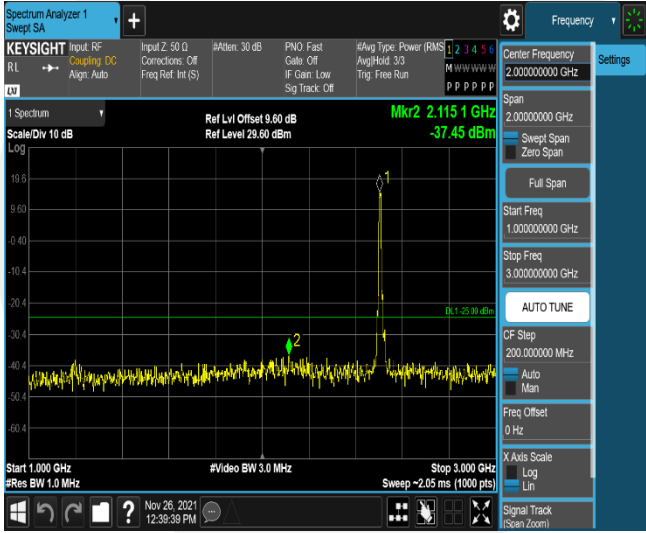

Band7-20MHz-QPSK-21100-100RB#0-Range 1:1000~3000MHz