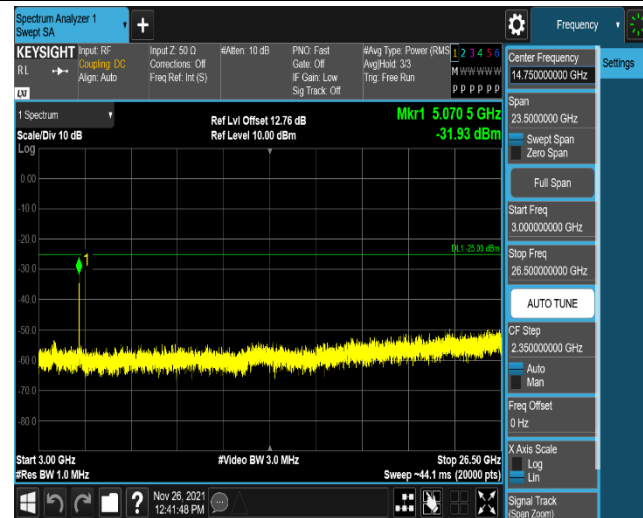

Band7-20MHz-QPSK-21350-100RB#0-Range1:3000~26500MHz