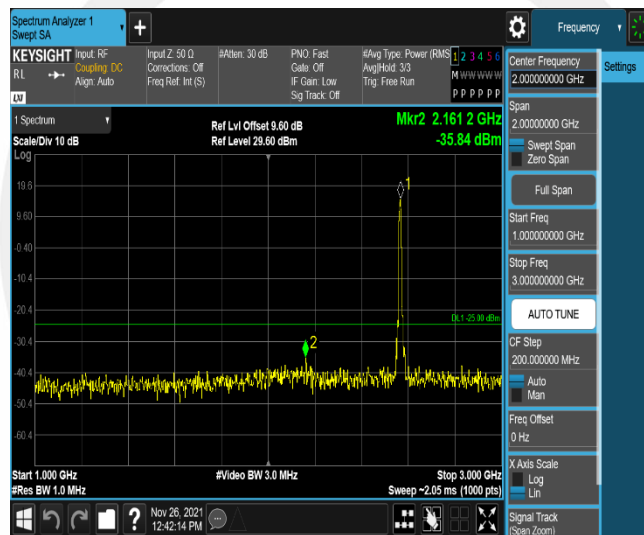

Band7-20MHz-16QAM -21350-100RB#0-Range1:1000~3000MHz