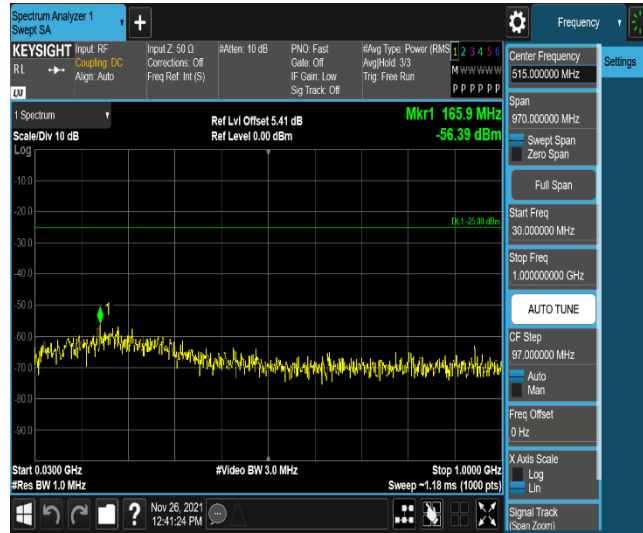

Band7-20MHz-QPSK-20850-100RB#0-Range1:3000~26500MHz

Band7-20MHz-QPSK-21100-100RB#0-Range 1:30~1000MHz

Band7-20MHz-QPSK-21100-100RB#0-Range 1:1000~3000MHz

Band7-20MHz-QPSK-21100-100RB#0-Range 1:3000~26500MHz