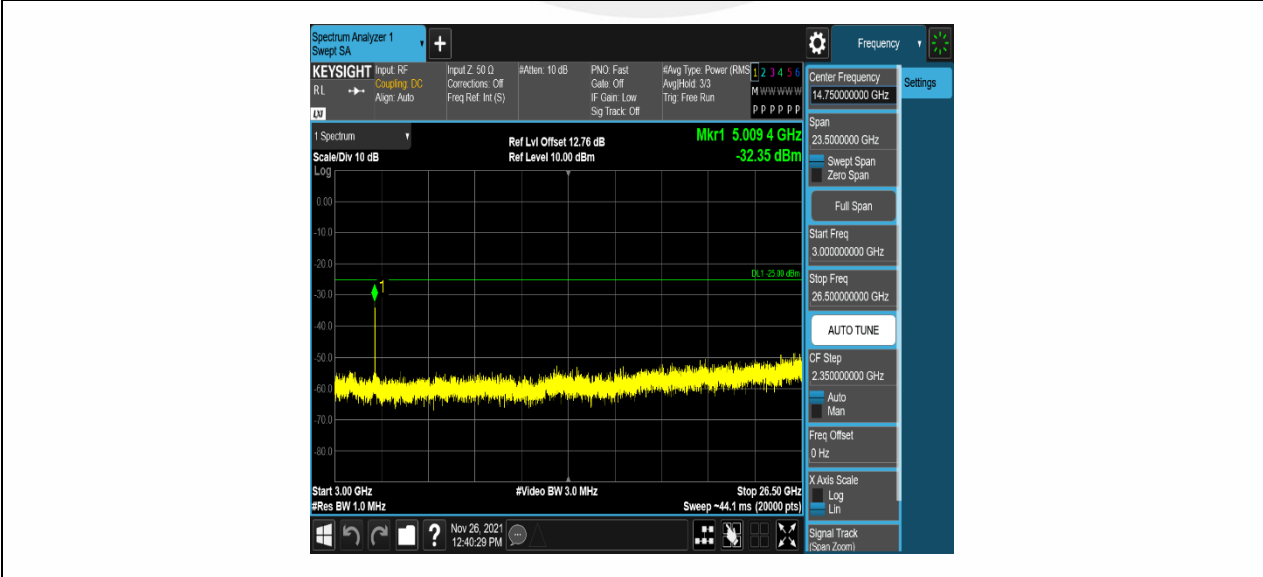

Band7-15MHz-16QAM-21375-75RB#0-Range1:30~1000MHz

Band7-15MHz-16QAM-21375-75RB#0-Range2:1000~3000MHz

Band7-15MHz-16QAM-21375-75RB#0-Range3:3000~26500MHz

Band7-20MHz-QPSK-20850-100RB#0-Range1:30~1000MHz

Band7-20MHz-QPSK-20850-100RB#0-Range1:1000~3000MHz

Band7-20MHz-QPSK-20850-100RB#0-Range1:3000~26500MHz

Band7-20MHz-QPSK-21100-100RB#0-Range 1:30~1000MHz

Band7-20MHz-QPSK-21100-100RB#0-Range 1:1000~3000MHz

Band7-20MHz-QPSK-21100-100RB#0-Range 1:3000~26500MHz