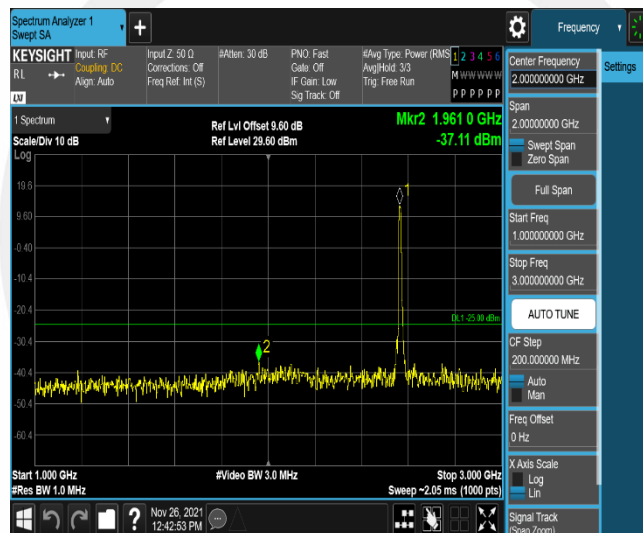

Band7-20MHz-16QAM -21100-100RB#0-Range1:1000~3000MHz