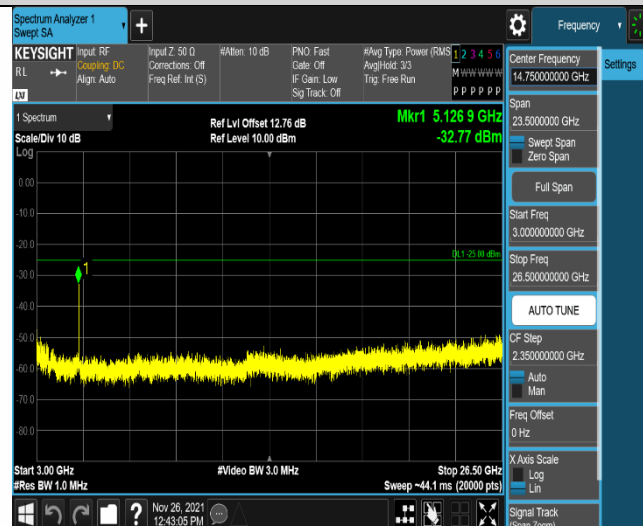

Band7-20MHz-16QAM -21100-100RB#0-Range1:3000~26500MHz