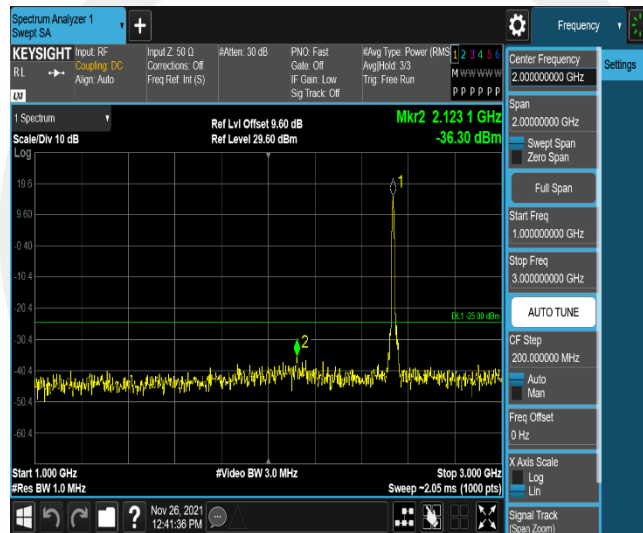

Band7-20MHz-QPSK-21350-100RB#0-Range1:1000~3000MHz