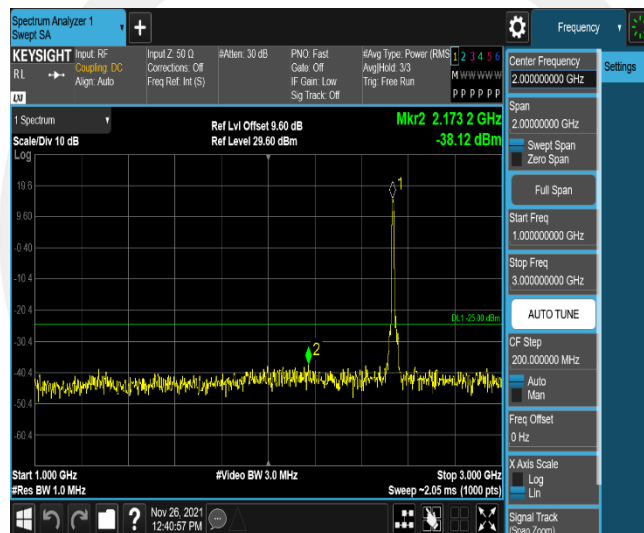

Band7-20MHz-QPSK-21350-100RB#0-Range1:30~1000MHz

Band7-20MHz-QPSK-21350-100RB#0-Range1:1000~3000MHz

Band7-20MHz-QPSK-21350-100RB#0-Range1:3000~26500MHz

Band7-20MHz-16QAM-20850-100RB#0-Range1:30~1000MHz

Band7-20MHz-16QAM -20850-100RB#0-Range1:1000~3000MHz