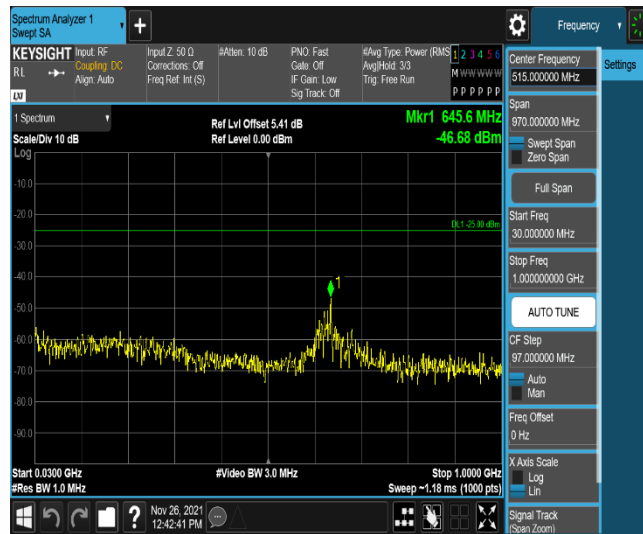

Band7-20MHz-16QAM -21100-100RB#0-Range1:30~1000MHz