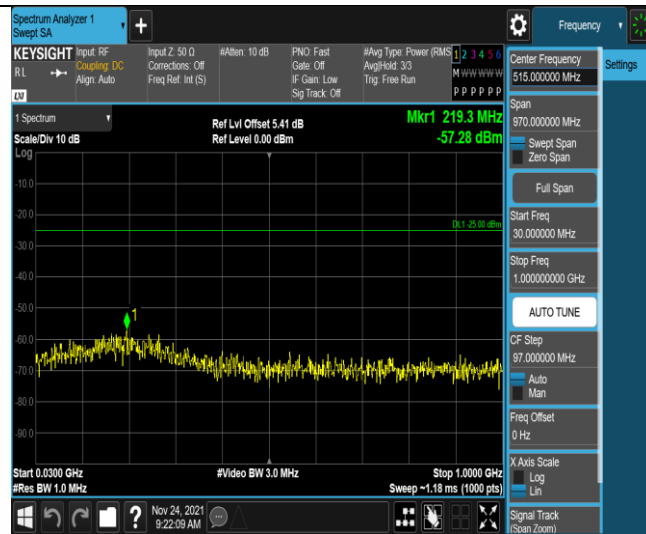

Band7-10MHz-QPSK-21100-50RB#0-Range1:30~1000MHz