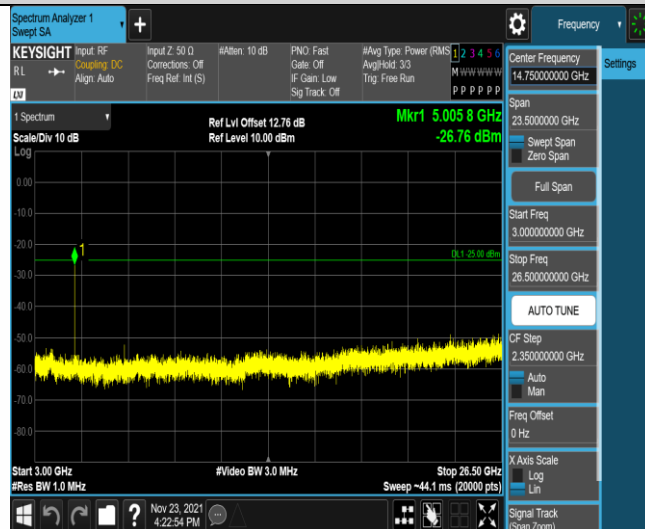

Band7-5MHz-16QAM-20775-25RB#0-Range3:3000~26500MHz