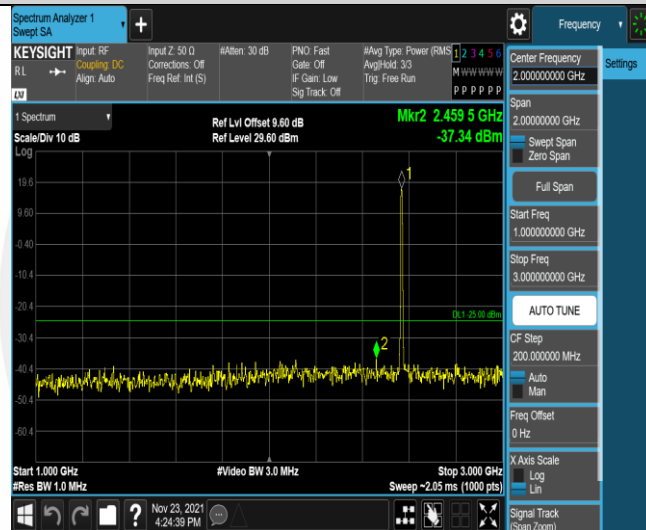

Band7-5MHz-QPSK-21425-25RB#0-Range2:1000~3000MHz