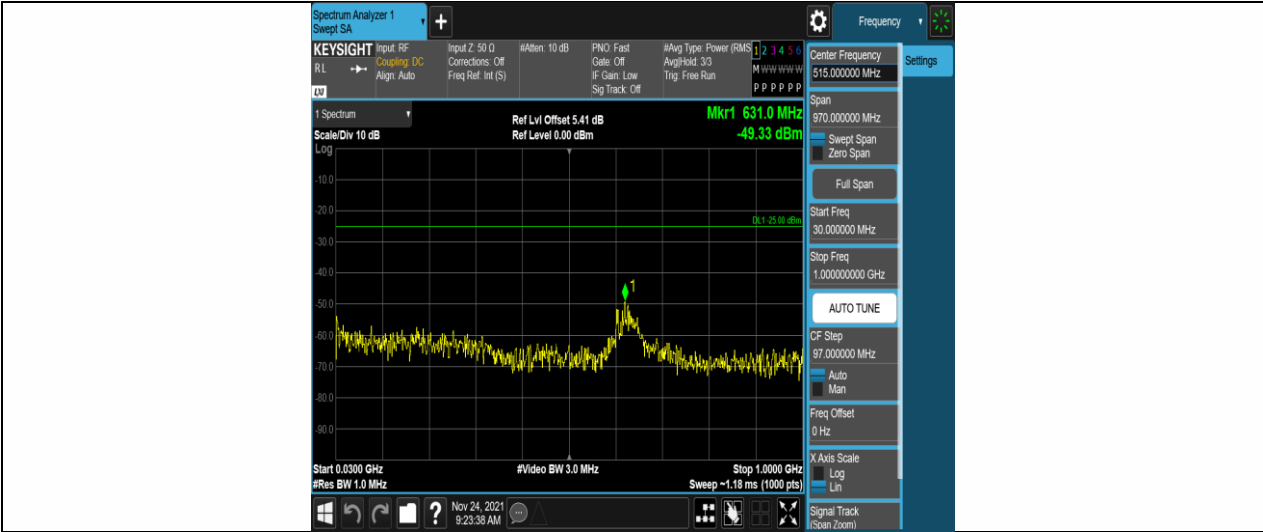

Band7-10MHz-QPSK-20800-50RB#0-Range2:1000~3000MHz

Band7-10MHz-QPSK-20800-50RB#0-Range3:3000~26500MHz

Band7-10MHz-QPSK-21100-50RB#0-Range1:30~1000MHz

Band7-10MHz-QPSK-21100-50RB#0-Range2:1000~3000MHz

Band7-10MHz-QPSK-21100-50RB#0-Range3:3000~26500MHz