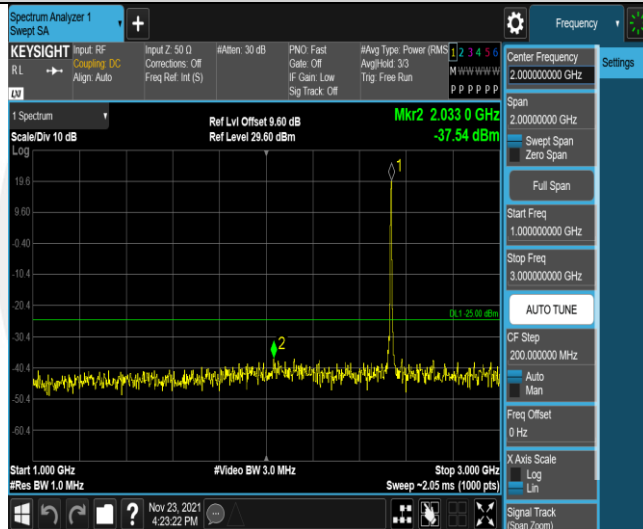

Test Graphs

Band7-5MHz-QPSK-20775-25RB#0-Range1:30~1000MHz

Band7-5MHz-QPSK-20775-25RB#0-Range2:1000~3000MHz

Band7-5MHz-QPSK-20775-25RB#0-Range3:3000~26500MHz

Band7-5MHz-QPSK-21100-25RB#0-Range1:30~1000MHz