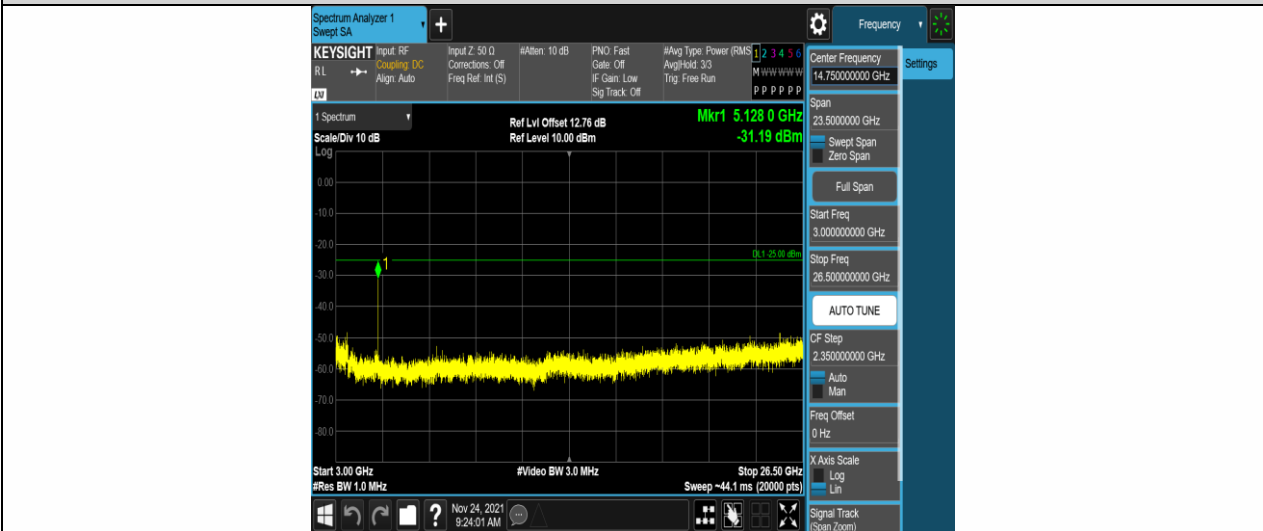

Band7-10MHz-QPSK-21400-50RB#0-Range3:3000~26500MHz