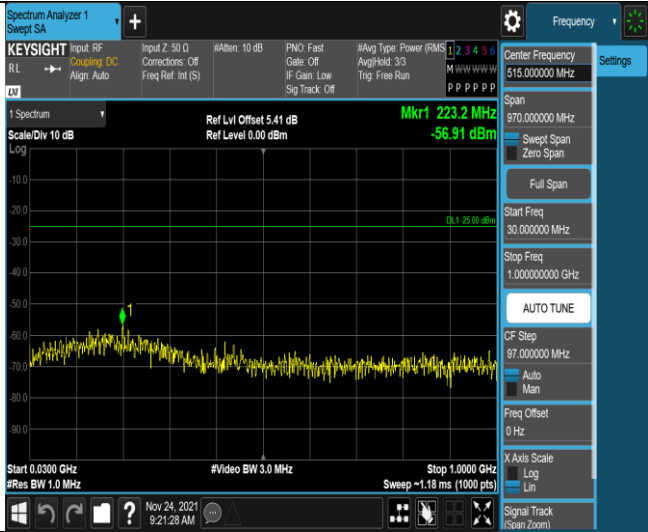

Band7-10MHz-16QAM-20800-50RB#0-Range1:30~1000MHz