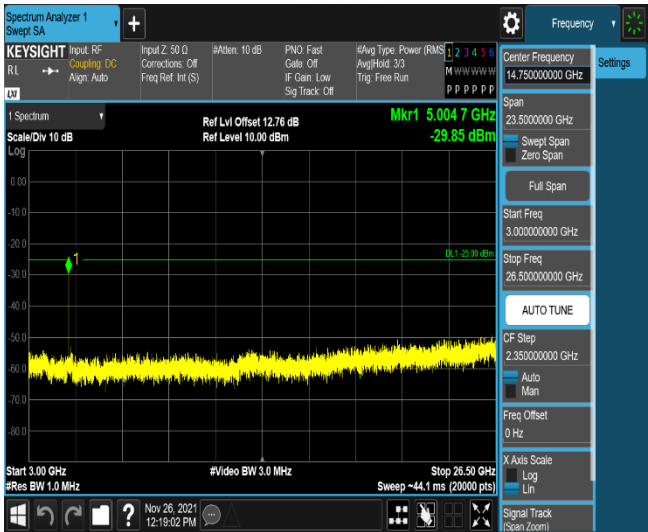

Band7-10MHz-16QAM-21100-50RB#0-Range3:3000~26500MHz