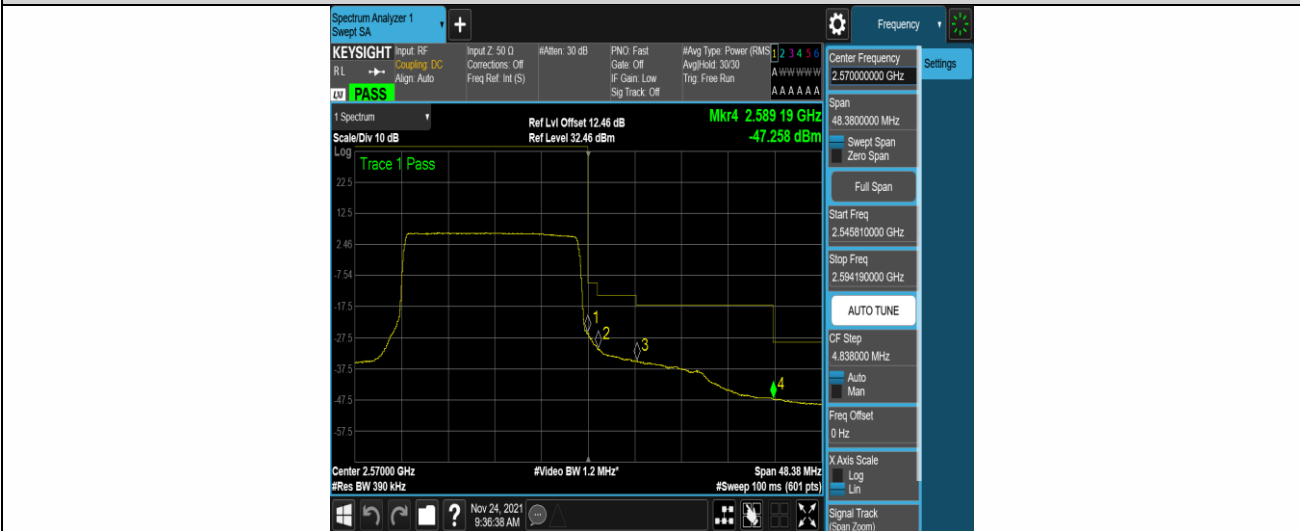

Band7-20MHz-QPSK-20850-1RB#99

Band7-20MHz-QPSK-20850-100RB#0

Band7-20MHz-QPSK-21350-1RB#0

Band7-20MHz-QPSK-21350-1RB#99

Band7-20MHz-QPSK-21350-100RB#0

Appendix E: Conducted Spurious Emission

Test Result

Band	Bandwidth	Modulation	Channel	RB Configuration	Frequency Range	Result (dBm)	Verdict
Band7	5MHz	QPSK	20775	25RB#0	Range1:30~1000MHz	-57.88	PASS
Band7	5MHz	QPSK	20775	25RB#0	Range2:1000~3000MHz	-37.42	PASS
Band7	5MHz	QPSK	20775	25RB#0	Range3:3000~26500MHz	-27.34	PASS
Band7	5MHz	QPSK	21100	25RB#0	Range1:30~1000MHz	-58.52	PASS
Band7	5MHz	QPSK	21100	25RB#0	Range2:1000~3000MHz	-37.54	PASS
Band7	5MHz	QPSK	21100	25RB#0	Range3:3000~26500MHz	-26.09	PASS
Band7	5MHz	QPSK	21425	25RB#0	Range1:30~1000MHz	-58.14	PASS
Band7	5MHz	QPSK	21425	25RB#0	Range2:1000~3000MHz	-37.34	PASS
Band7	5MHz	QPSK	21425	25RB#0	Range3:3000~26500MHz	-27.55	PASS
Band7	5MHz	16QAM	20775	25RB#0	Range1:30~1000MHz	-56.56	PASS
Band7	5MHz	16QAM	20775	25RB#0	Range2:1000~3000MHz	-37.05	PASS
Band7	5MHz	16QAM	20775	25RB#0	Range3:3000~26500MHz	-26.76	PASS
Band7	5MHz	16QAM	21100	25RB#0	Range1:30~1000MHz	-57.94	PASS
Band7	5MHz	16QAM	21100	25RB#0	Range2:1000~3000MHz	-36.35	PASS
Band7	5MHz	16QAM	21100	25RB#0	Range3:3000~26500MHz	-25.97	PASS
Band7	5MHz	16QAM	21425	25RB#0	Range1:30~1000MHz	-57.61	PASS
Band7	5MHz	16QAM	21425	25RB#0	Range2:1000~	-36.81	PASS