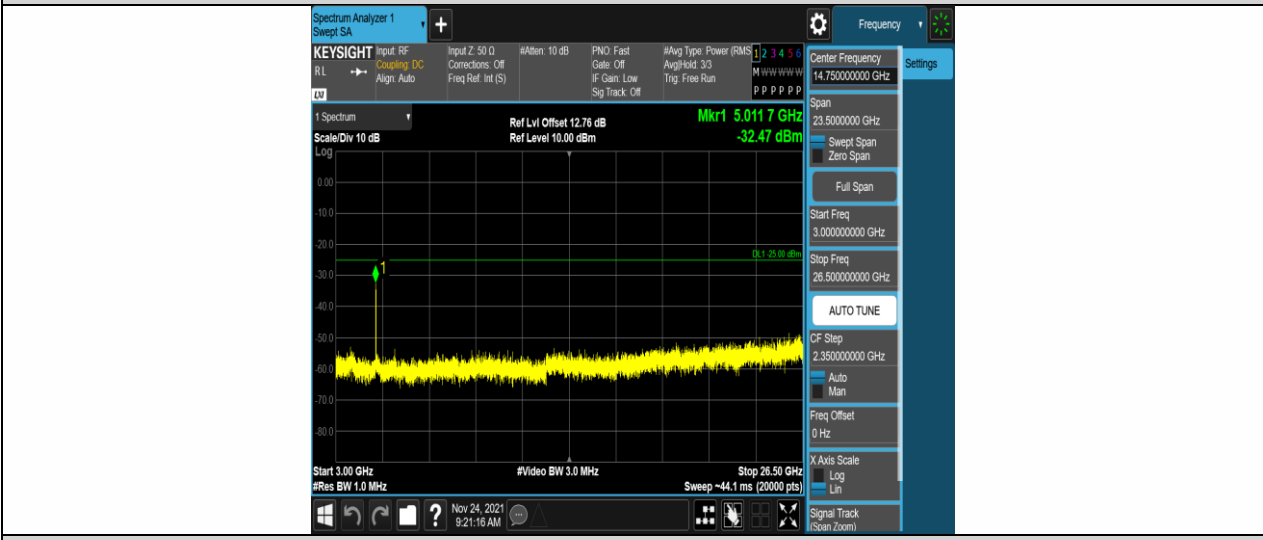

Band7-10MHz-QPSK-20800-50RB#0-Range3:3000~26500MHz