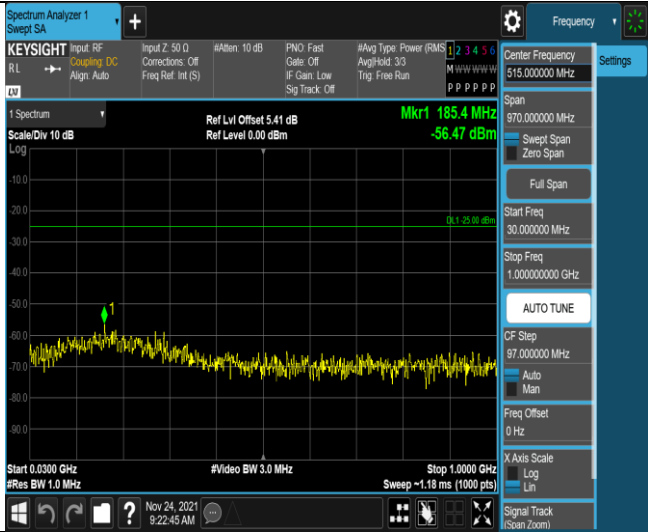

Band7-10MHz-16QAM-21100-50RB#0-Range1:30~1000MHz