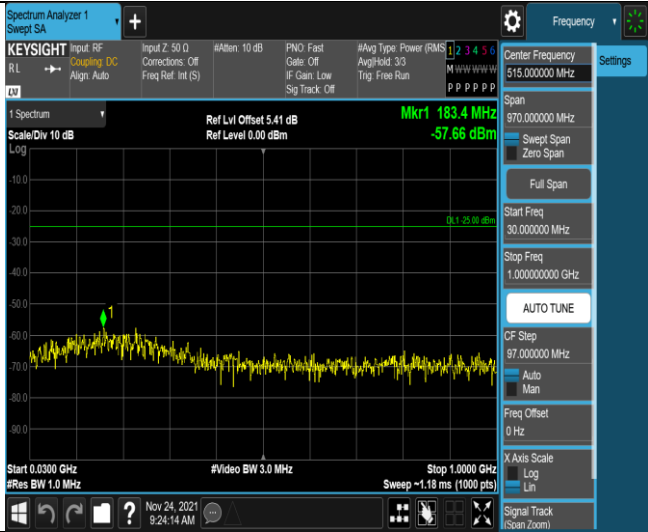

Band7-10MHz-16QAM-20800-50RB#0-Range3:3000~26500MHz

Band7-10MHz-16QAM-21100-50RB#0-Range1:30~1000MHz

Band7-10MHz-16QAM-21100-50RB#0-Range2:1000~3000MHz

Band7-10MHz-16QAM-21100-50RB#0-Range3:3000~26500MHz