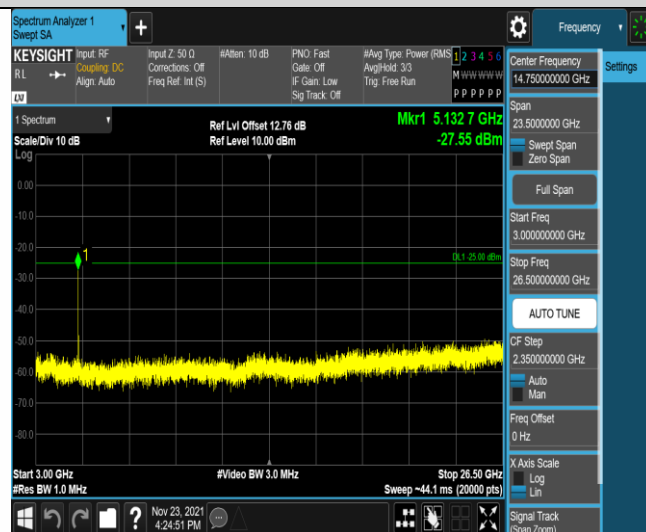

Band7-5MHz-QPSK-21100-25RB#0-Range2:1000~3000MHz

Band7-5MHz-QPSK-21100-25RB#0-Range3:3000~26500MHz

Band7-5MHz-QPSK-21425-25RB#0-Range1:130~1000MHz

Band7-5MHz-QPSK-21425-25RB#0-Range2:1000~3000MHz

Band7-5MHz-QPSK-21425-25RB#0-Range3:3000~26500MHz