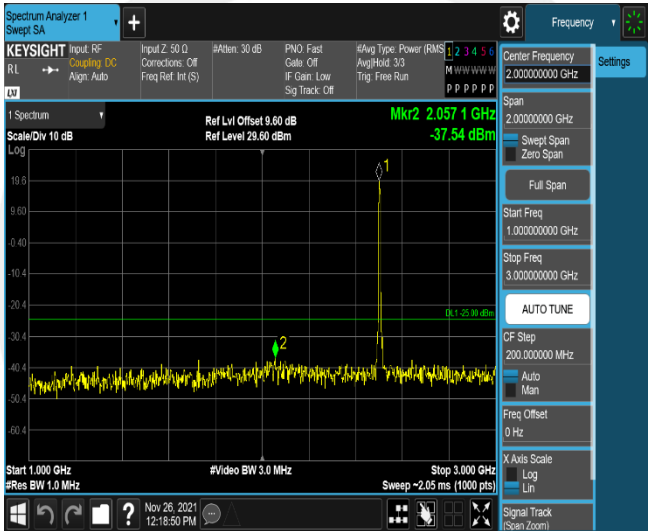

Band7-10MHz-16QAM-21100-50RB#0-Range2:1000~3000MHz