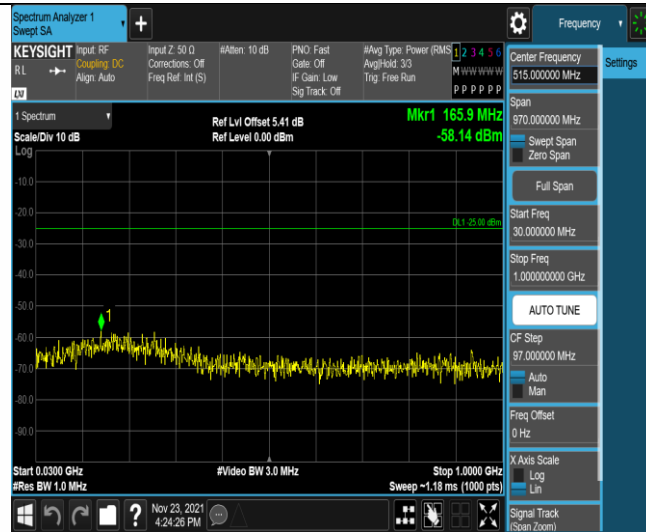

Band7-5MHz-QPSK-21425-25RB#0-Range1:130~1000MHz