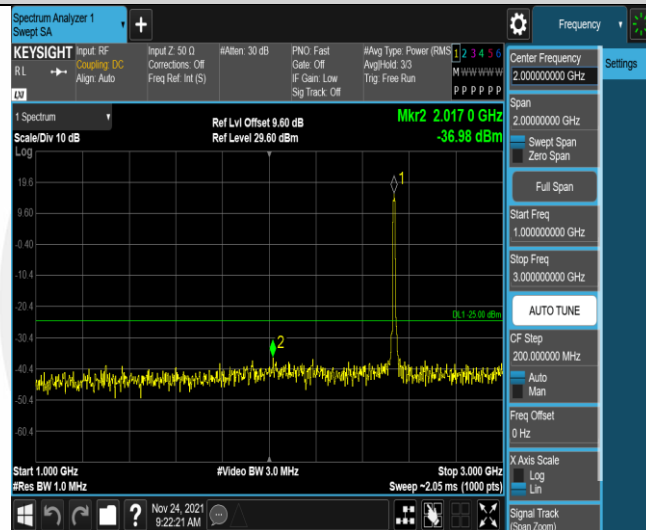

Band7-10MHz-QPSK-21100-50RB#0-Range2:1000~3000MHz