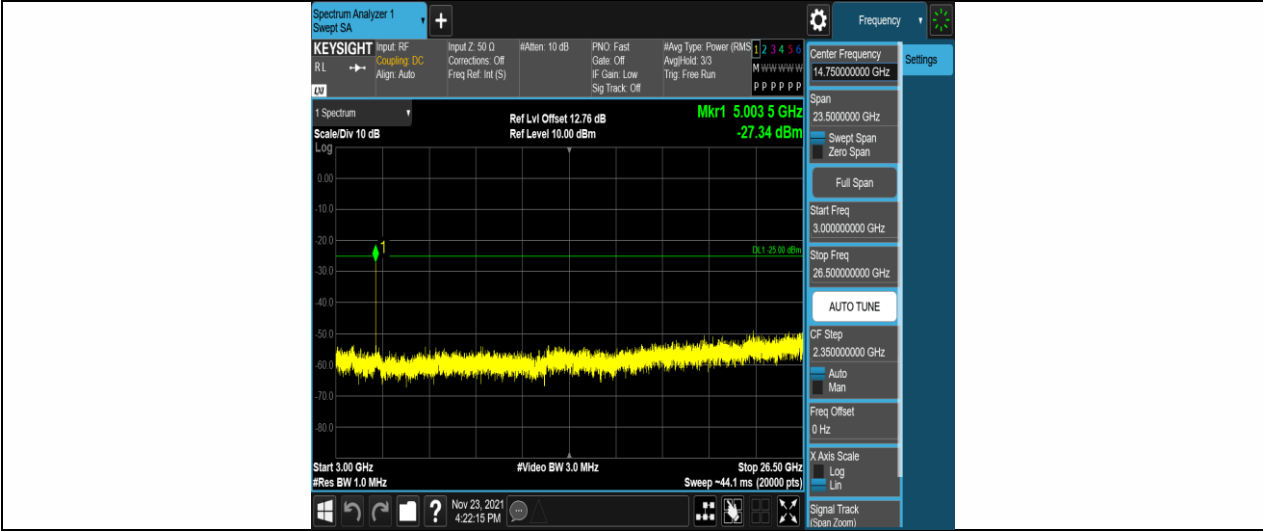

Test Graphs

Band7-5MHz-QPSK-20775-25RB#0-Range1:30~1000MHz

Band7-5MHz-QPSK-20775-25RB#0-Range2:1000~3000MHz

Band7-5MHz-QPSK-20775-25RB#0-Range3:3000~26500MHz

Band7-5MHz-QPSK-21100-25RB#0-Range1:30~1000MHz