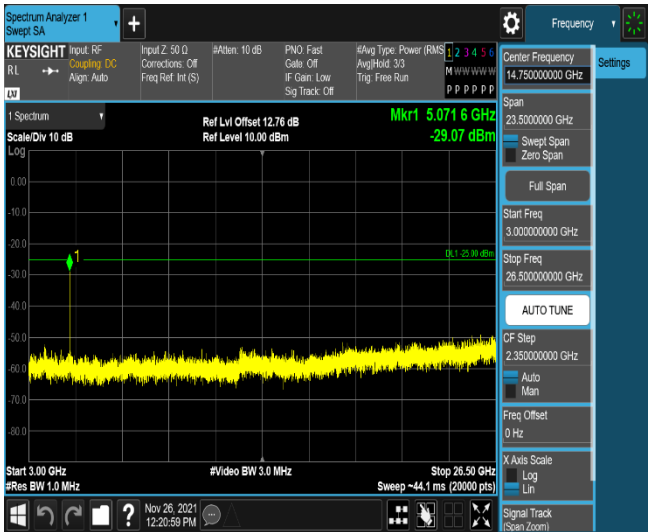

Band7-10MHz-16QAM-21400-50RB#0-Range3:3000~26500MHz