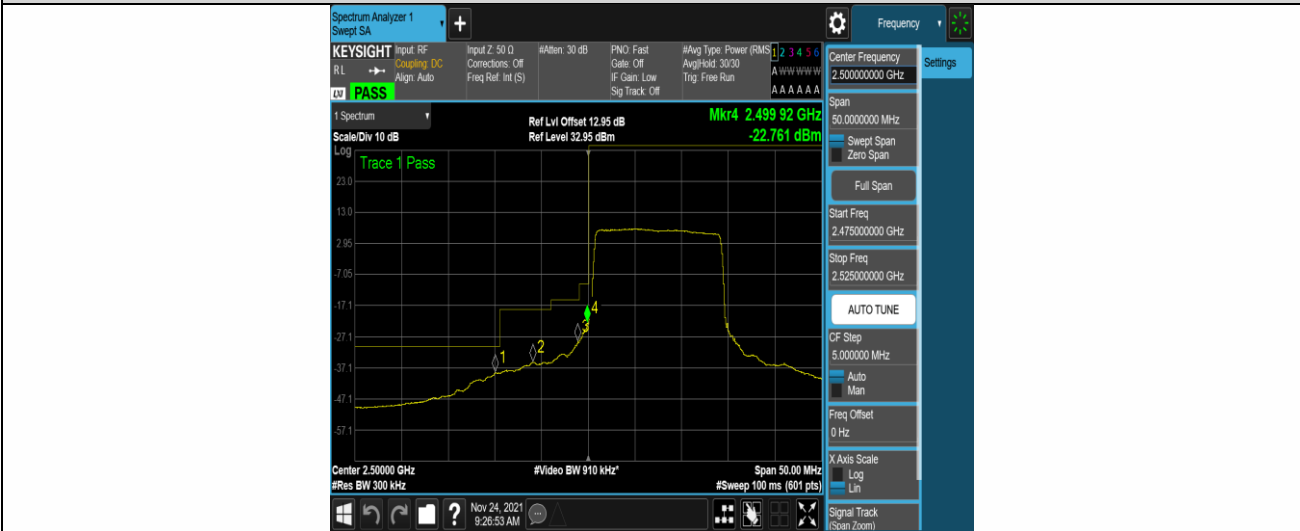

Band7-15MHz-QPSK-20825-1RB#0

Band7-15MHz-QPSK-20825-1RB#74

Band7-15MHz-QPSK-20825-75RB#0

Band7-15MHz-QPSK-21375-1RB#0

Band7-15MHz-QPSK-21375-1RB#74

Band7-15MHz-QPSK-21375-75RB#0

Band7-20MHz-QPSK-20850-1RB#0

Band7-20MHz-QPSK-20850-1RB#99

Band7-20MHz-QPSK-20850-100RB#0

Band7-20MHz-QPSK-21350-1RB#0

Band7-20MHz-QPSK-21350-1RB#99

Band7-20MHz-QPSK-21350-100RB#0

Appendix E: Conducted Spurious Emission

Test Result

Band	Bandwidth	Modulation	Channel	RB Configuration	Frequency Range	Result (dBm)	Verdict
Band7	5MHz	QPSK	20775	25RB#0	Range1:30~1000MHz	-57.88	PASS
Band7	5MHz	QPSK	20775	25RB#0	Range2:1000~3000MHz	-37.42	PASS
Band7	5MHz	QPSK	20775	25RB#0	Range3:3000~26500MHz	-27.34	PASS
Band7	5MHz	QPSK	21100	25RB#0	Range1:30~1000MHz	-58.52	PASS
Band7	5MHz	QPSK	21100	25RB#0	Range2:1000~3000MHz	-37.54	PASS
Band7	5MHz	QPSK	21100	25RB#0	Range3:3000~26500MHz	-26.09	PASS
Band7	5MHz	QPSK	21425	25RB#0	Range1:30~1000MHz	-58.14	PASS
Band7	5MHz	QPSK	21425	25RB#0	Range2:1000~3000MHz	-37.34	PASS
Band7	5MHz	QPSK	21425	25RB#0	Range3:3000~26500MHz	-27.55	PASS
Band7	5MHz	16QAM	20775	25RB#0	Range1:30~1000MHz	-56.56	PASS
Band7	5MHz	16QAM	20775	25RB#0	Range2:1000~3000MHz	-37.05	PASS
Band7	5MHz	16QAM	20775	25RB#0	Range3:3000~26500MHz	-26.76	PASS
Band7	5MHz	16QAM	21100	25RB#0	Range1:30~1000MHz	-57.94	PASS
Band7	5MHz	16QAM	21100	25RB#0	Range2:1000~3000MHz	-36.35	PASS
Band7	5MHz	16QAM	21100	25RB#0	Range3:3000~26500MHz	-25.97	PASS
Band7	5MHz	16QAM	21425	25RB#0	Range1:30~1000MHz	-57.61	PASS
Band7	5MHz	16QAM	21425	25RB#0	Range2:1000~	-36.81	PASS