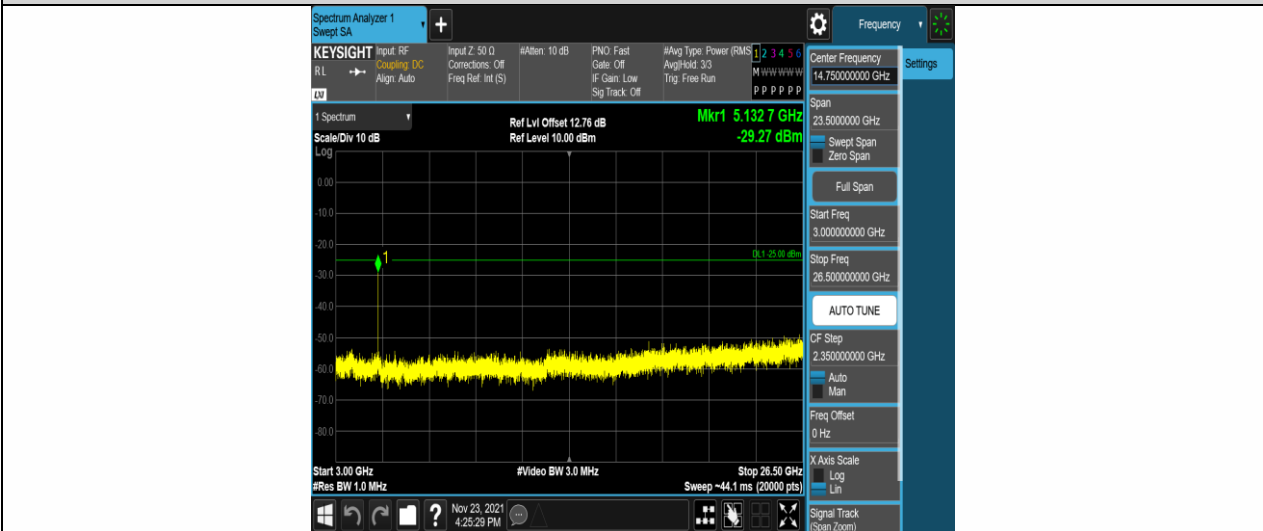

Band7-5MHz-16QAM-21425-25RB#0-Range3:3000~26500MHz