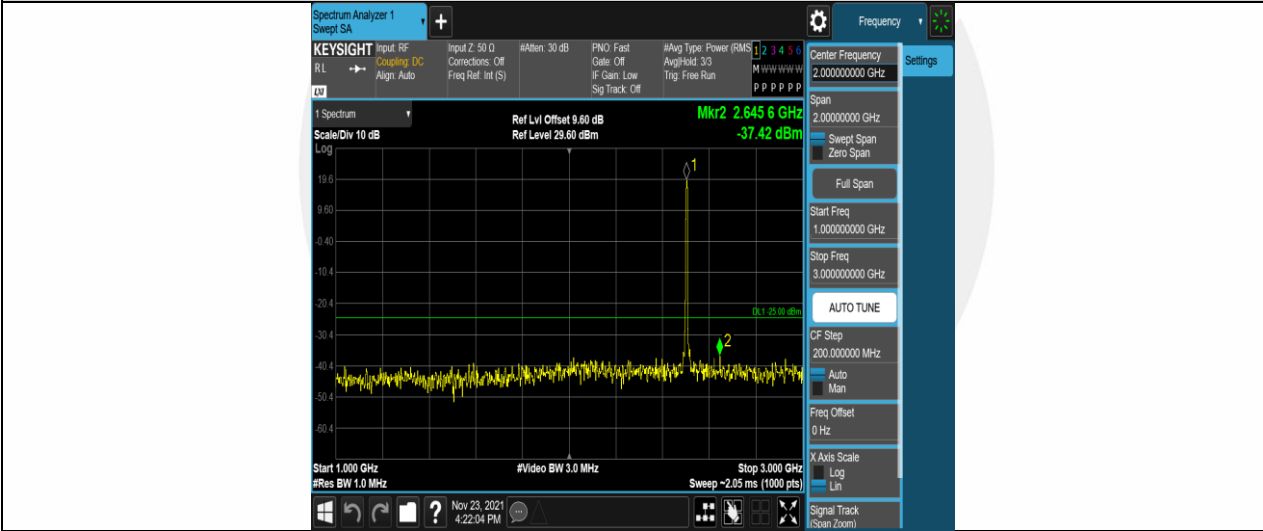

Band7-5MHz-QPSK-20775-25RB#0-Range2:1000~3000MHz