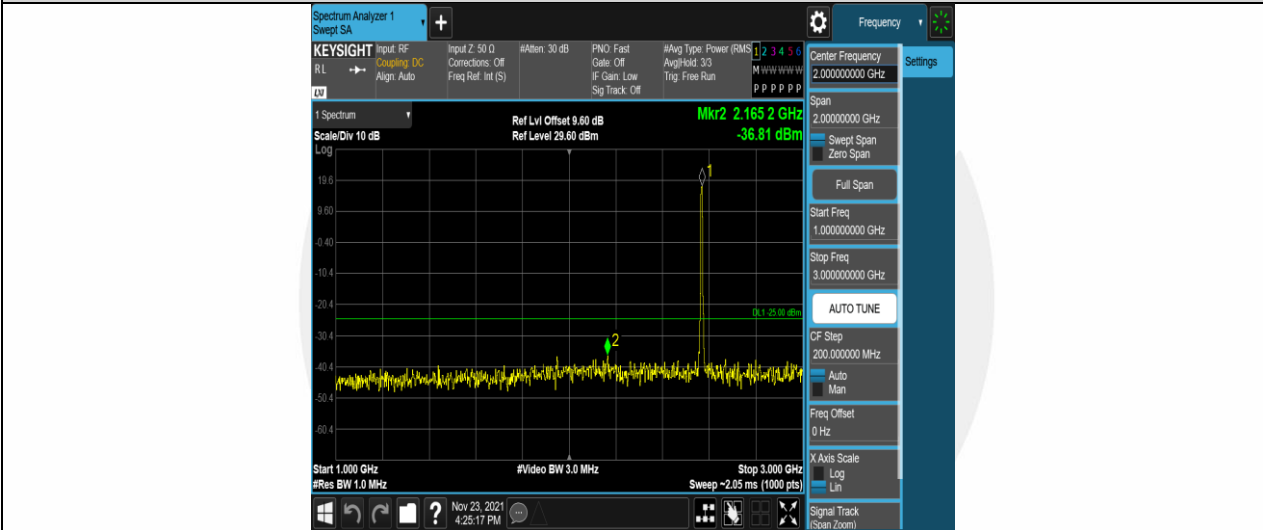

Band7-5MHz-16QAM-21425-25RB#0-Range2:1000~3000MHz