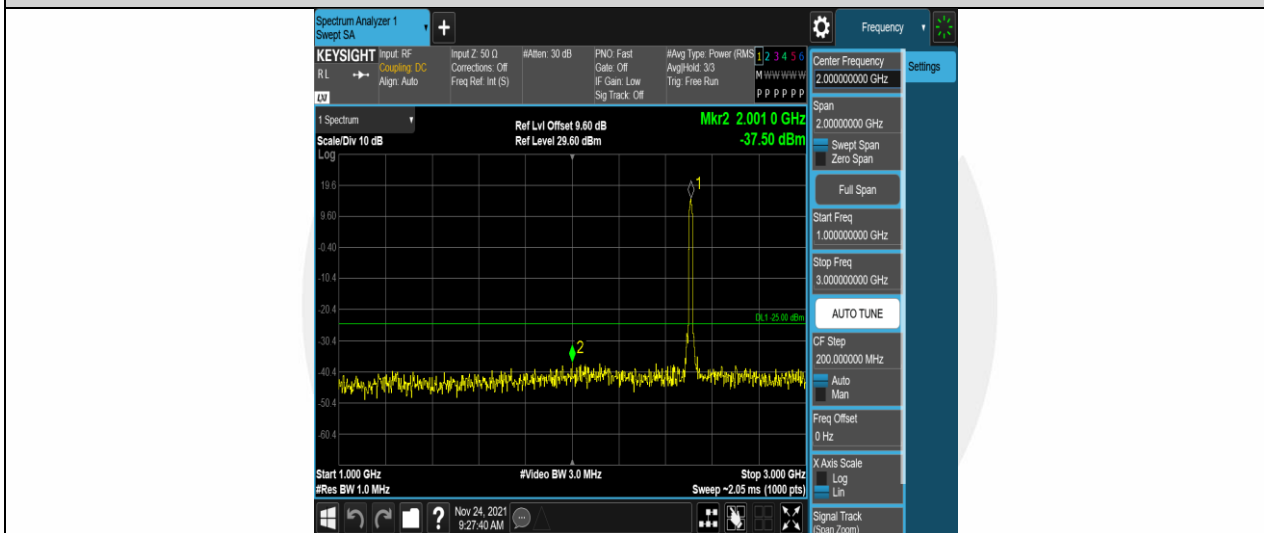

Band7-10MHz-16QAM-21400-50RB#0-Range1:30~1000MHz

Band7-10MHz-16QAM-21400-50RB#0-Range2:1000~3000MHz

Band7-10MHz-16QAM-21400-50RB#0-Range3:3000~26500MHz

Band7-15MHz-QPSK-20825-75RB#0-Range1:30~1000MHz

Band7-15MHz-QPSK-20825-75RB#0-Range2:1000~3000MHz