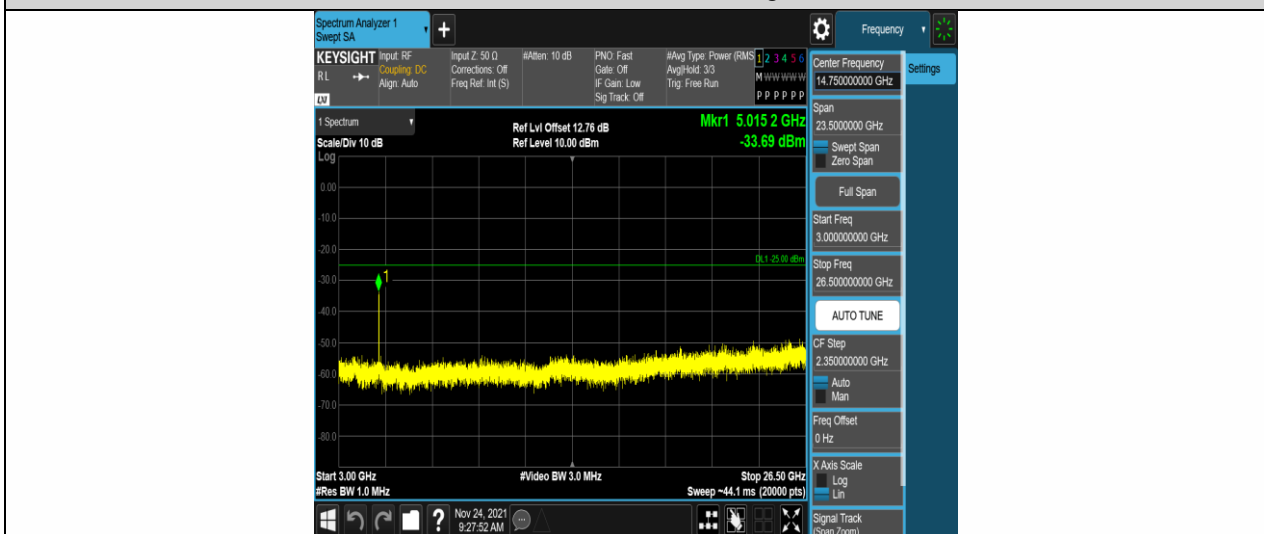

Band7-10MHz-16QAM-21400-50RB#0-Range1:30~1000MHz

Band7-10MHz-16QAM-21400-50RB#0-Range2:1000~3000MHz

Band7-10MHz-16QAM-21400-50RB#0-Range3:3000~26500MHz

Band7-15MHz-QPSK-20825-75RB#0-Range1:30~1000MHz

Band7-15MHz-QPSK-20825-75RB#0-Range2:1000~3000MHz