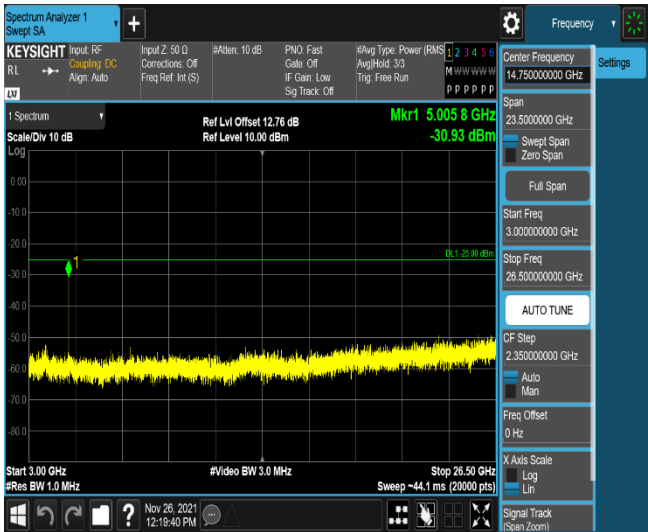

Band7-10MHz-QPSK-21400-50RB#0-Range1:30~1000MHz

Band7-10MHz-QPSK-21400-50RB#0-Range2:1000~3000MHz

Band7-10MHz-QPSK-21400-50RB#0-Range3:3000~26500MHz

Band7-10MHz-16QAM-20800-50RB#0-Range1:30~1000MHz

Band7-10MHz-16QAM-20800-50RB#0-Range2:1000~3000MHz