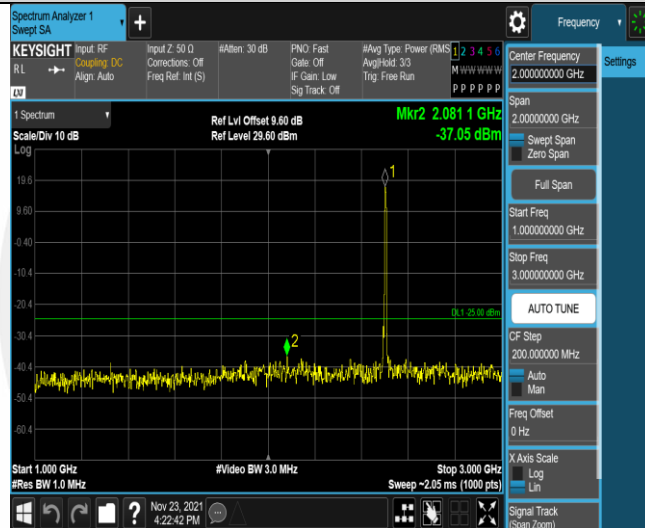

Band7-5MHz-16QAM-20775-25RB#0-Range2:1000~3000MHz