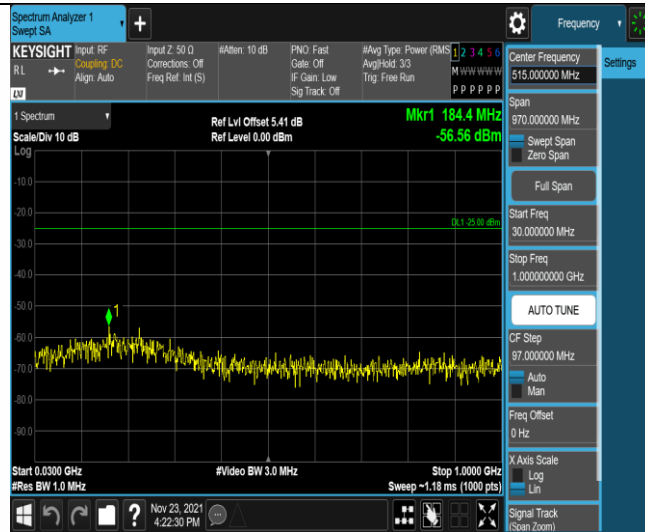

Band7-5MHz-QPSK-21100-25RB#0-Range2:1000~3000MHz

Band7-5MHz-QPSK-21100-25RB#0-Range3:3000~26500MHz

Band7-5MHz-QPSK-21425-25RB#0-Range1:130~1000MHz

Band7-5MHz-QPSK-21425-25RB#0-Range2:1000~3000MHz

Band7-5MHz-QPSK-21425-25RB#0-Range3:3000~26500MHz