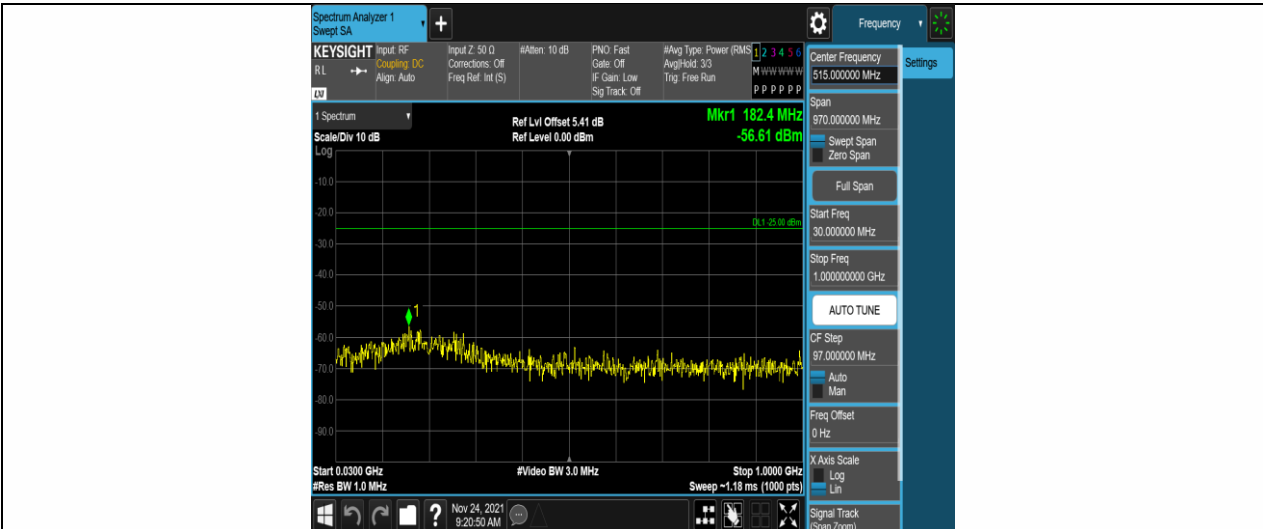

Band7-5MHz-16QAM-21100-25RB#0-Range3:3000~26500MHz

Band7-5MHz-16QAM-21425-25RB#0-Range1:30~1000MHz

Band7-5MHz-16QAM-21425-25RB#0-Range2:1000~3000MHz

Band7-5MHz-16QAM-21425-25RB#0-Range3:3000~26500MHz

Band7-10MHz-QPSK-20800-50RB#0-Range1:30~1000MHz