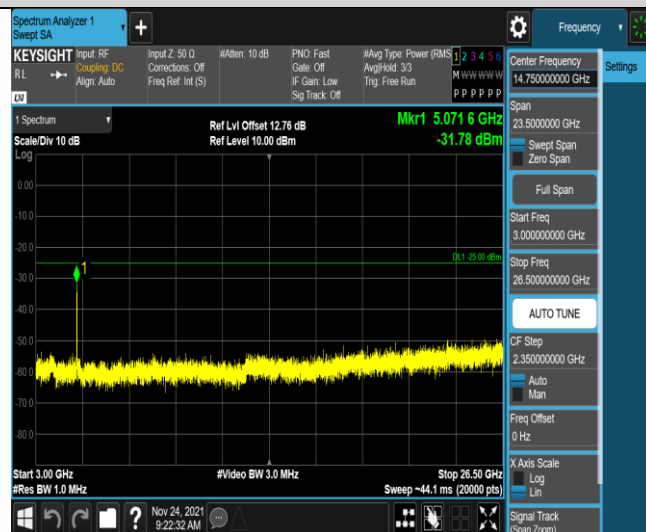

Band7-10MHz-QPSK-20800-50RB#0-Range2:1000~3000MHz

Band7-10MHz-QPSK-20800-50RB#0-Range3:3000~26500MHz

Band7-10MHz-QPSK-21100-50RB#0-Range1:30~1000MHz

Band7-10MHz-QPSK-21100-50RB#0-Range2:1000~3000MHz

Band7-10MHz-QPSK-21100-50RB#0-Range3:3000~26500MHz