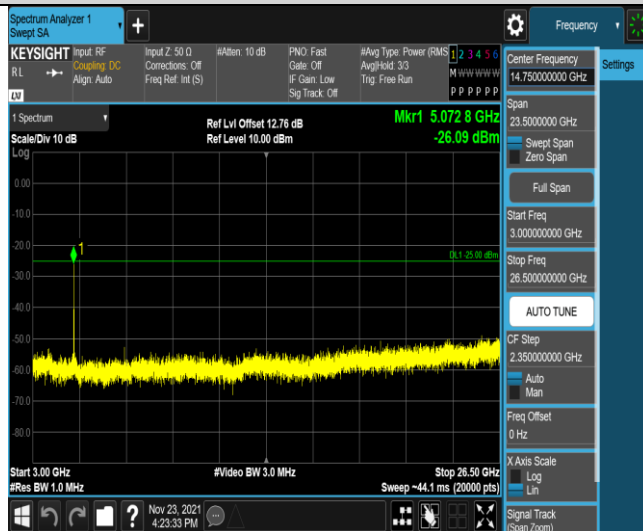

Band7-5MHz-QPSK-21100-25RB#0-Range2:1000~3000MHz

Band7-5MHz-QPSK-21100-25RB#0-Range3:3000~26500MHz