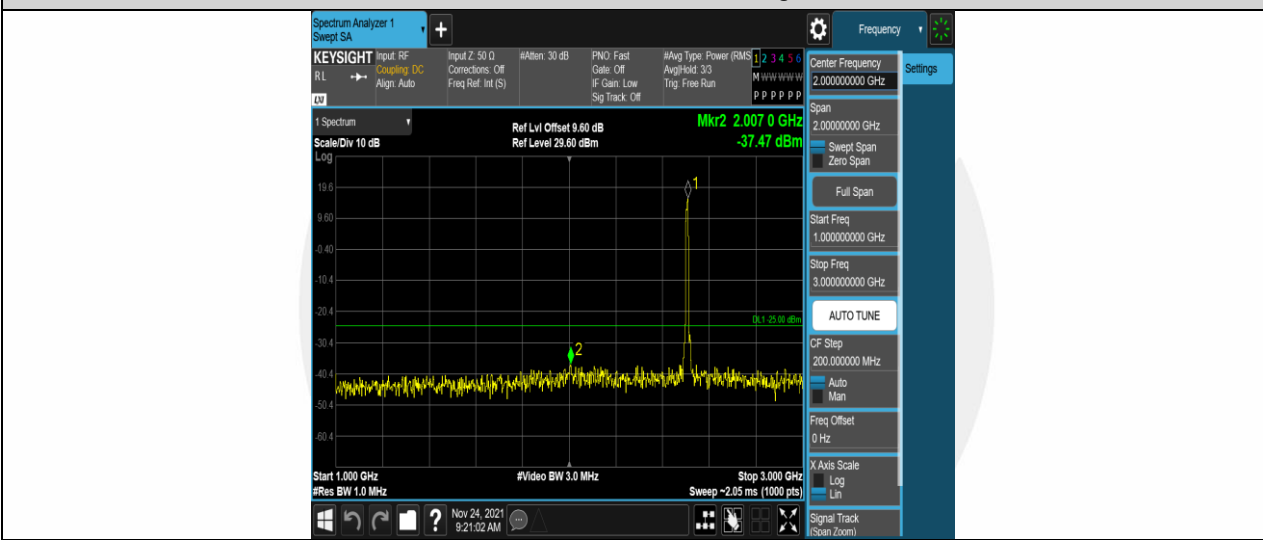

Band7-5MHz-16QAM-21100-25RB#0-Range3:3000~26500MHz

Band7-5MHz-16QAM-21425-25RB#0-Range1:30~1000MHz

Band7-5MHz-16QAM-21425-25RB#0-Range2:1000~3000MHz

Band7-5MHz-16QAM-21425-25RB#0-Range3:3000~26500MHz

Band7-10MHz-QPSK-20800-50RB#0-Range1:30~1000MHz