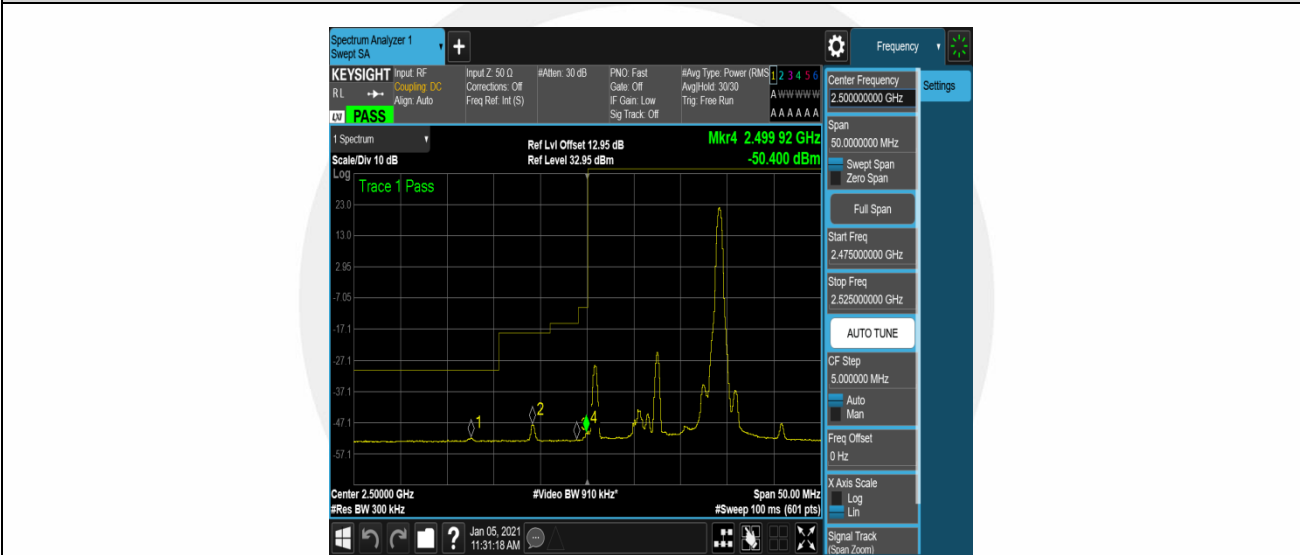

Band7-15MHz-QPSK-20825-1RB#0

Band7-15MHz-QPSK-20825-1RB#74

Band7-15MHz-QPSK-20825-75RB#0

Band7-15MHz-QPSK-21375-1RB#0

Band7-15MHz-QPSK-21375-1RB#74

Band7-15MHz-QPSK-21375-75RB#0

Band7-20MHz-QPSK-20850-1RB#0

Band7-20MHz-QPSK-20850-1RB#99

Band7-20MHz-QPSK-20850-100RB#0

Band7-20MHz-QPSK-21350-1RB#0

Band7-20MHz-QPSK-21350-1RB#99

Band7-20MHz-QPSK-21350-100RB#0

Appendix E: Conducted Spurious Emission

Test Result

Band	Bandwidth	Modulation	Channel	RB Configuration	Frequency Range	Result (dBm)	Verdict
Band7	5MHz	QPSK	20775	25RB#0	Range1:30~1000MHz	-57.88	PASS
Band7	5MHz	QPSK	20775	25RB#0	Range2:1000~3000MHz	-37.42	PASS
Band7	5MHz	QPSK	20775	25RB#0	Range3:3000~26500MHz	-27.34	PASS
Band7	5MHz	QPSK	21100	25RB#0	Range1:30~1000MHz	-58.52	PASS
Band7	5MHz	QPSK	21100	25RB#0	Range2:1000~3000MHz	-37.54	PASS
Band7	5MHz	QPSK	21100	25RB#0	Range3:3000~26500MHz	-26.09	PASS
Band7	5MHz	QPSK	21425	25RB#0	Range1:30~1000MHz	-58.14	PASS
Band7	5MHz	QPSK	21425	25RB#0	Range2:1000~3000MHz	-37.34	PASS
Band7	5MHz	QPSK	21425	25RB#0	Range3:3000~26500MHz	-27.55	PASS
Band7	5MHz	16QAM	20775	25RB#0	Range1:30~1000MHz	-56.56	PASS
Band7	5MHz	16QAM	20775	25RB#0	Range2:1000~3000MHz	-37.05	PASS
Band7	5MHz	16QAM	20775	25RB#0	Range3:3000~26500MHz	-26.76	PASS
Band7	5MHz	16QAM	21100	25RB#0	Range1:30~1000MHz	-57.94	PASS
Band7	5MHz	16QAM	21100	25RB#0	Range2:1000~3000MHz	-36.35	PASS
Band7	5MHz	16QAM	21100	25RB#0	Range3:3000~26500MHz	-25.97	PASS
Band7	5MHz	16QAM	21425	25RB#0	Range1:30~1000MHz	-57.61	PASS
Band7	5MHz	16QAM	21425	25RB#0	Range2:1000~	-36.81	PASS