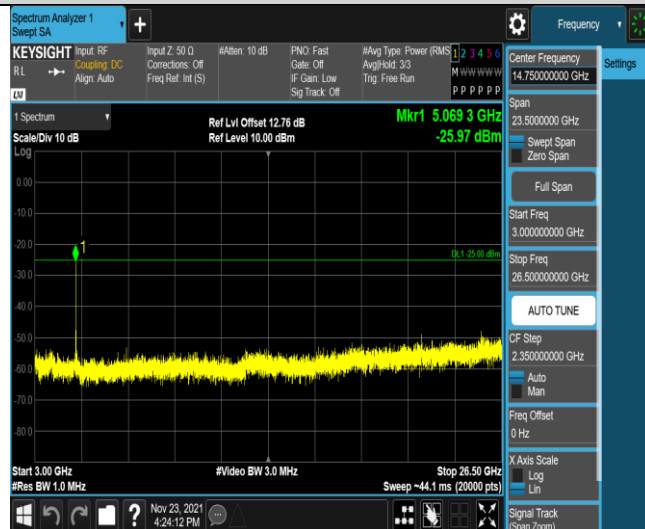

Band7-5MHz-16QAM-20775-25RB#0-Range1:30~1000MHz

Band7-5MHz-16QAM-20775-25RB#0-Range2:1000~3000MHz

Band7-5MHz-16QAM-20775-25RB#0-Range3:3000~26500MHz

Band7-5MHz-16QAM-21100-25RB#0-Range1:30~1000MHz

Band7-5MHz-16QAM-21100-25RB#0-Range2:1000~3000MHz