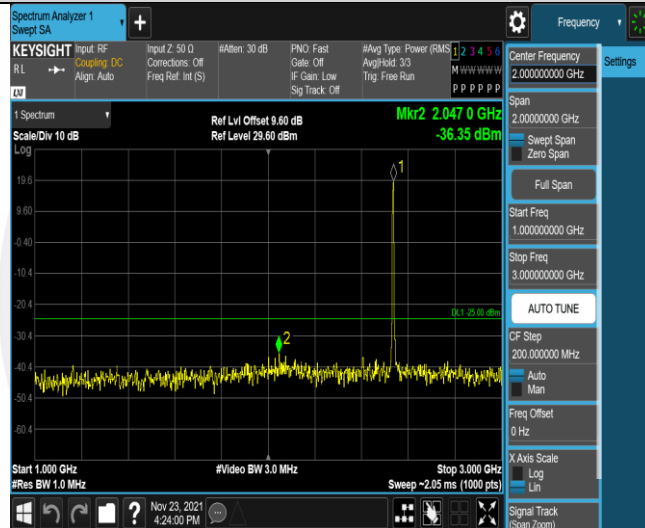

Band7-5MHz-16QAM-20775-25RB#0-Range1:30~1000MHz

Band7-5MHz-16QAM-20775-25RB#0-Range2:1000~3000MHz

Band7-5MHz-16QAM-20775-25RB#0-Range3:3000~26500MHz

Band7-5MHz-16QAM-21100-25RB#0-Range1:30~1000MHz

Band7-5MHz-16QAM-21100-25RB#0-Range2:1000~3000MHz