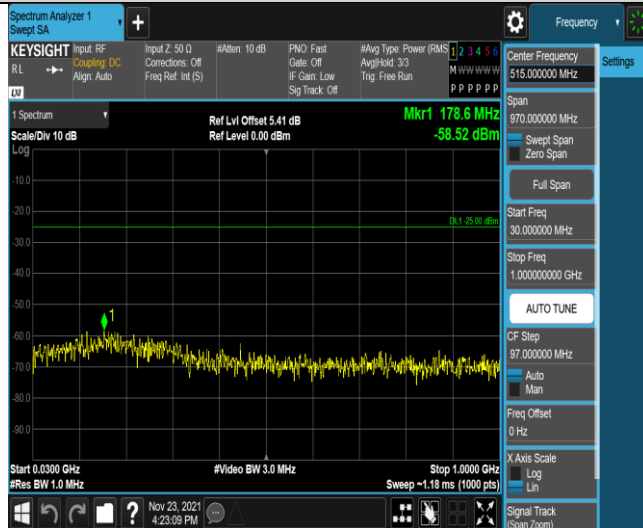

Test Graphs

Band7-5MHz-QPSK-20775-25RB#0-Range1:30~1000MHz

Band7-5MHz-QPSK-20775-25RB#0-Range2:1000~3000MHz

Band7-5MHz-QPSK-20775-25RB#0-Range3:3000~26500MHz

Band7-5MHz-QPSK-21100-25RB#0-Range1:30~1000MHz