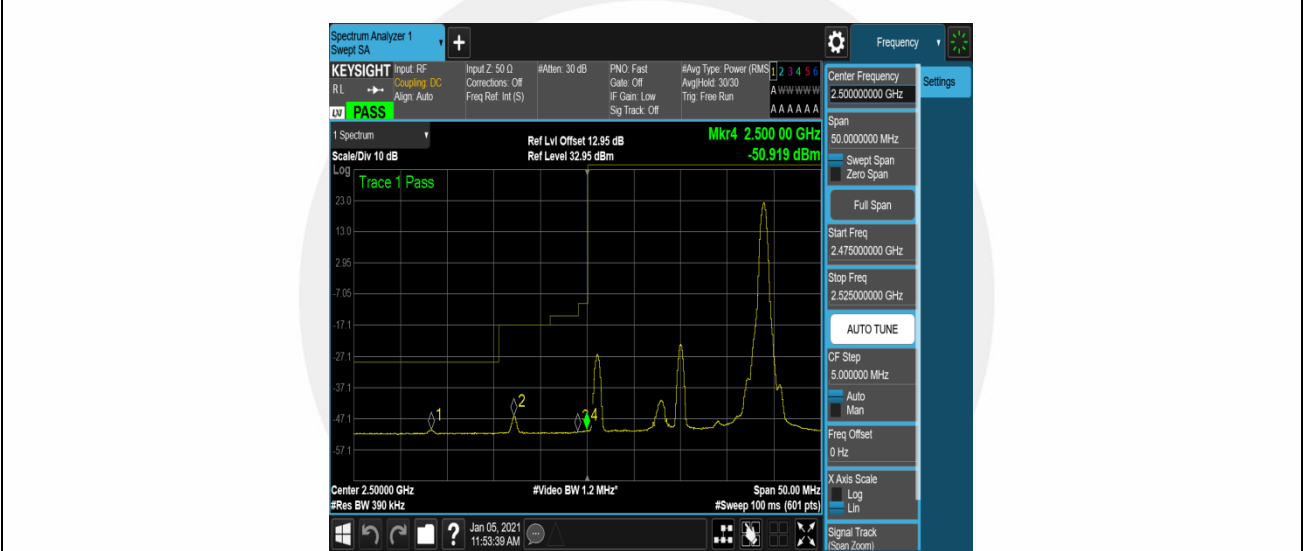

Band7-20MHz-QPSK-20850-1RB#99

Band7-20MHz-QPSK-20850-100RB#0

Band7-20MHz-QPSK-21350-1RB#0

Band7-20MHz-QPSK-21350-1RB#99

Band7-20MHz-QPSK-21350-100RB#0

Appendix E: Conducted Spurious Emission

Test Result

Band	Bandwidth	Modulation	Channel	RB Configuration	Frequency Range	Result (dBm)	Verdict
Band7	5MHz	QPSK	20775	25RB#0	Range1:30~1000MHz	-57.88	PASS
Band7	5MHz	QPSK	20775	25RB#0	Range2:1000~3000MHz	-37.42	PASS
Band7	5MHz	QPSK	20775	25RB#0	Range3:3000~26500MHz	-27.34	PASS
Band7	5MHz	QPSK	21100	25RB#0	Range1:30~1000MHz	-58.52	PASS
Band7	5MHz	QPSK	21100	25RB#0	Range2:1000~3000MHz	-37.54	PASS
Band7	5MHz	QPSK	21100	25RB#0	Range3:3000~26500MHz	-26.09	PASS
Band7	5MHz	QPSK	21425	25RB#0	Range1:30~1000MHz	-58.14	PASS
Band7	5MHz	QPSK	21425	25RB#0	Range2:1000~3000MHz	-37.34	PASS
Band7	5MHz	QPSK	21425	25RB#0	Range3:3000~26500MHz	-27.55	PASS
Band7	5MHz	16QAM	20775	25RB#0	Range1:30~1000MHz	-56.56	PASS
Band7	5MHz	16QAM	20775	25RB#0	Range2:1000~3000MHz	-37.05	PASS
Band7	5MHz	16QAM	20775	25RB#0	Range3:3000~26500MHz	-26.76	PASS
Band7	5MHz	16QAM	21100	25RB#0	Range1:30~1000MHz	-57.94	PASS
Band7	5MHz	16QAM	21100	25RB#0	Range2:1000~3000MHz	-36.35	PASS
Band7	5MHz	16QAM	21100	25RB#0	Range3:3000~26500MHz	-25.97	PASS
Band7	5MHz	16QAM	21425	25RB#0	Range1:30~1000MHz	-57.61	PASS
Band7	5MHz	16QAM	21425	25RB#0	Range2:1000~	-36.81	PASS