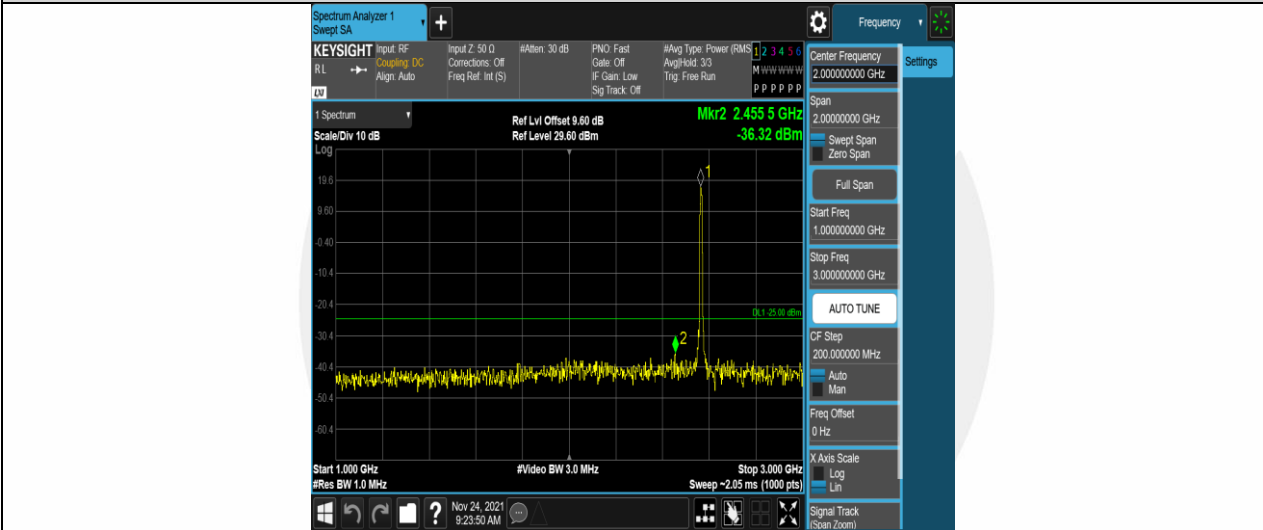

Band7-10MHz-QPSK-21400-50RB#0-Range2:1000~3000MHz