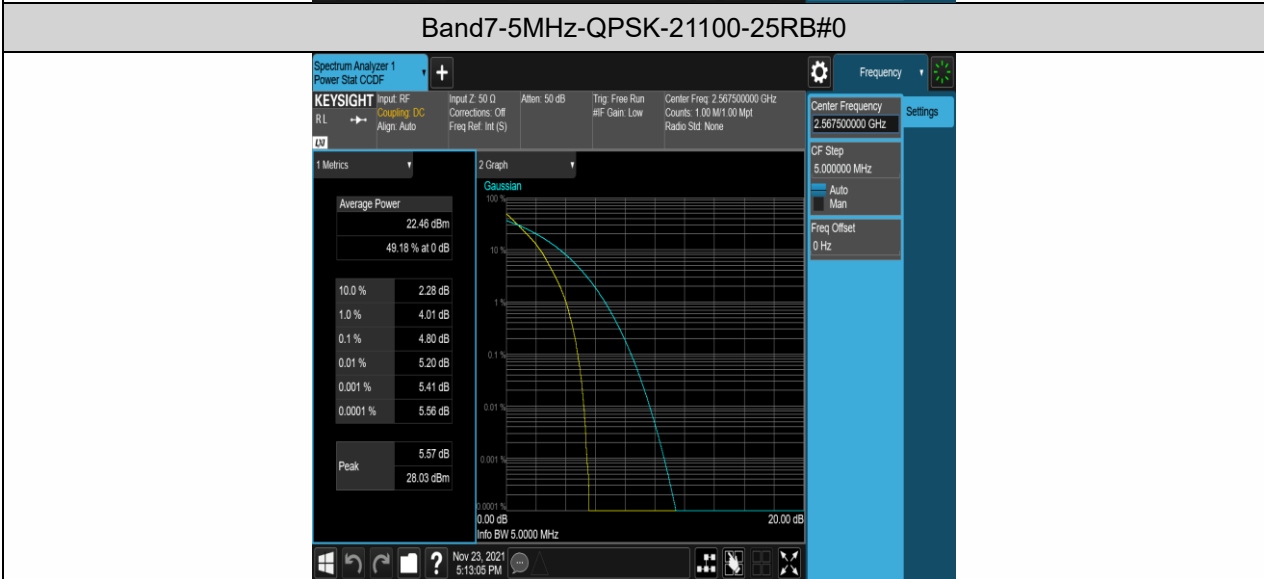

Test Graphs