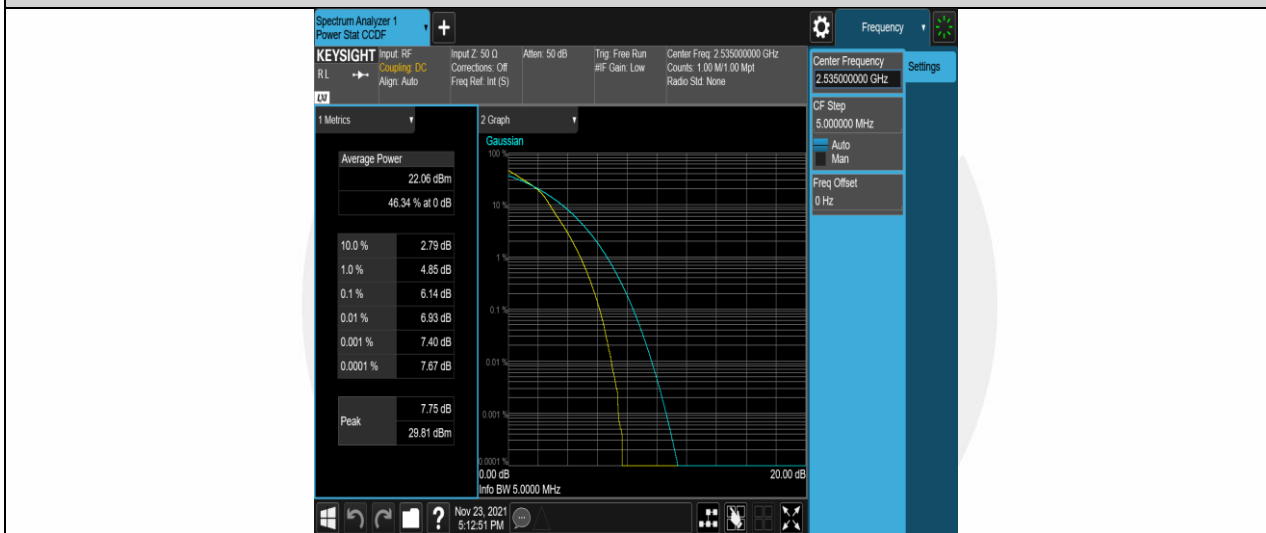

Band7-5MHz-16QAM-20775-25RB#0