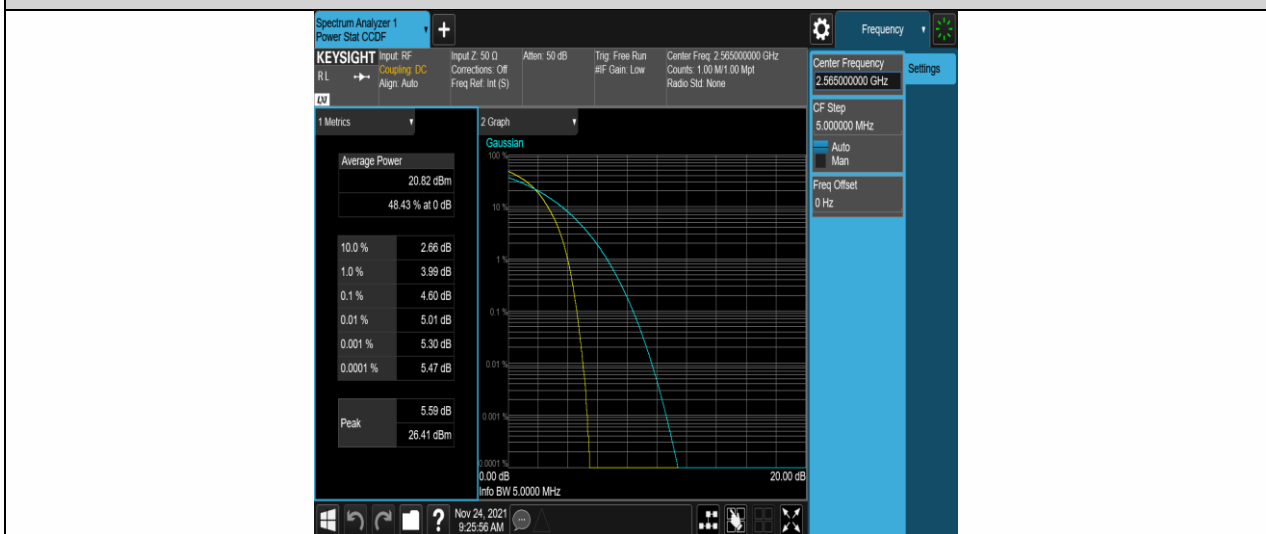

Test Graphs

Band7-5MHz-16QAM-20775-25RB#0

Band7-5MHz-16QAM-21100-25RB#0

Band7-5MHz-16QAM-21425-25RB#0

Band7-10MHz-QPSK-20800-50RB#0

Band7-10MHz-QPSK-21100-50RB#0

Band7-10MHz-QPSK-21400-50RB#0

Band7-10MHz-16QAM-20800-50RB#0