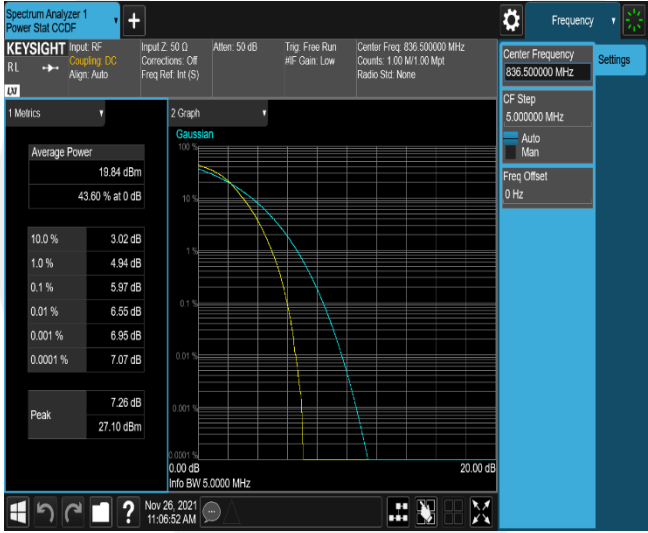

Test Graphs

Band7-5MHz-16QAM-20775-25RB#0

Band7-5MHz-16QAM-21100-25RB#0

Band7-5MHz-16QAM-21425-25RB#0

Band7-10MHz-QPSK-20800-50RB#0

Band7-10MHz-QPSK-21100-50RB#0

Band7-10MHz-QPSK-21400-50RB#0

Band7-10MHz-16QAM-20800-50RB#0