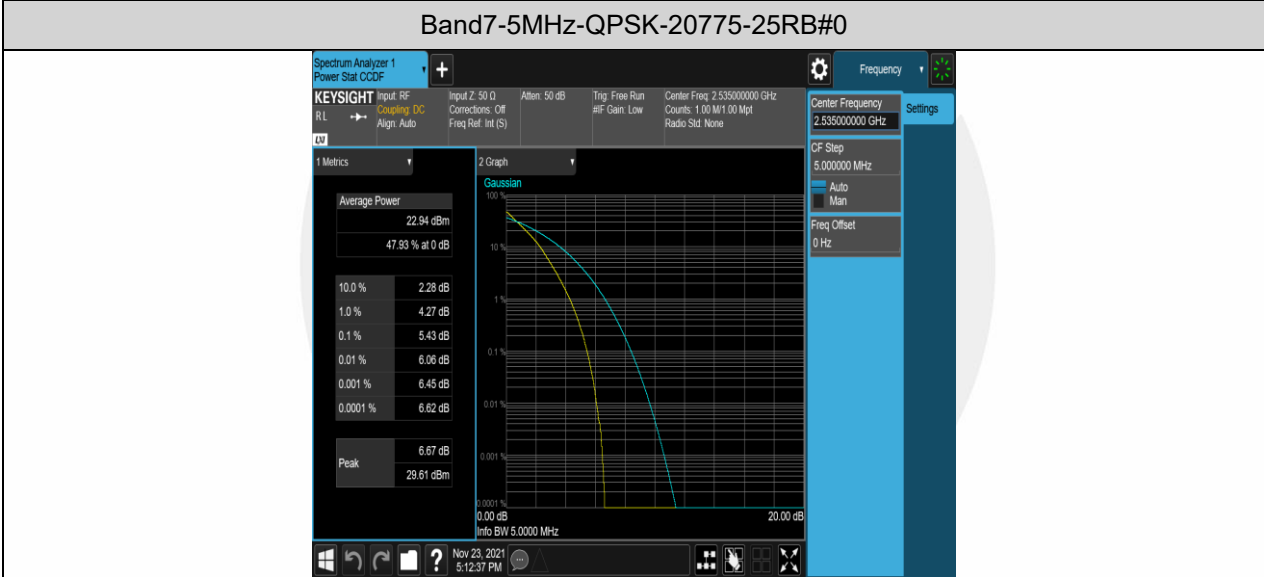

Test Graphs