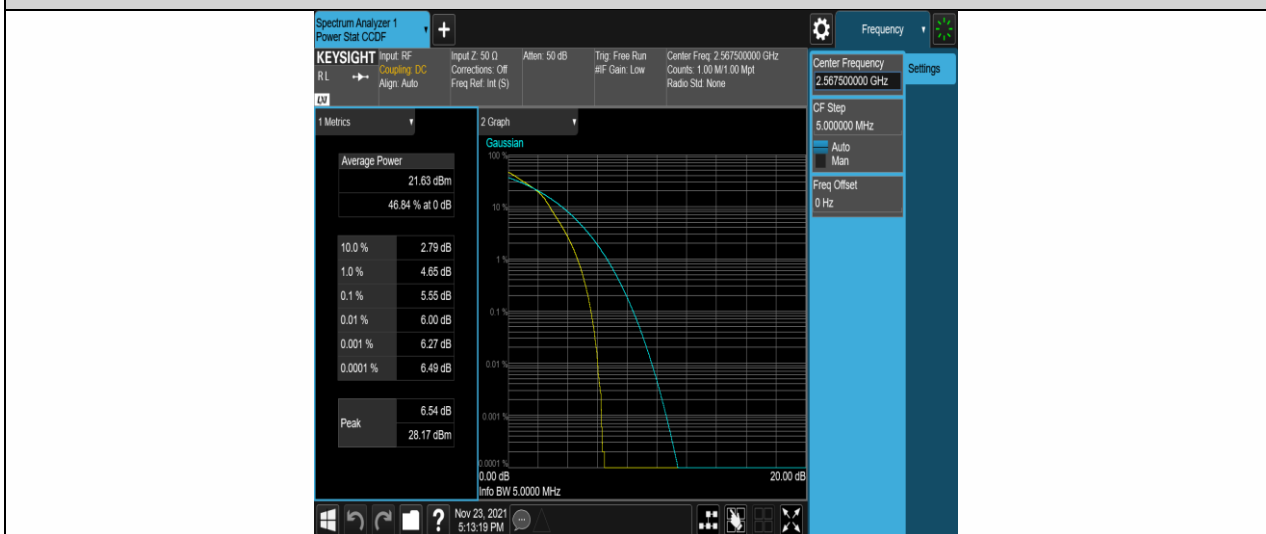

Test Graphs

Band7-5MHz-16QAM-20775-25RB#0

Band7-5MHz-16QAM-21100-25RB#0

Band7-5MHz-16QAM-21425-25RB#0

Band7-10MHz-QPSK-20800-50RB#0

Band7-10MHz-QPSK-21100-50RB#0

Band7-10MHz-QPSK-21400-50RB#0

Band7-10MHz-16QAM-20800-50RB#0