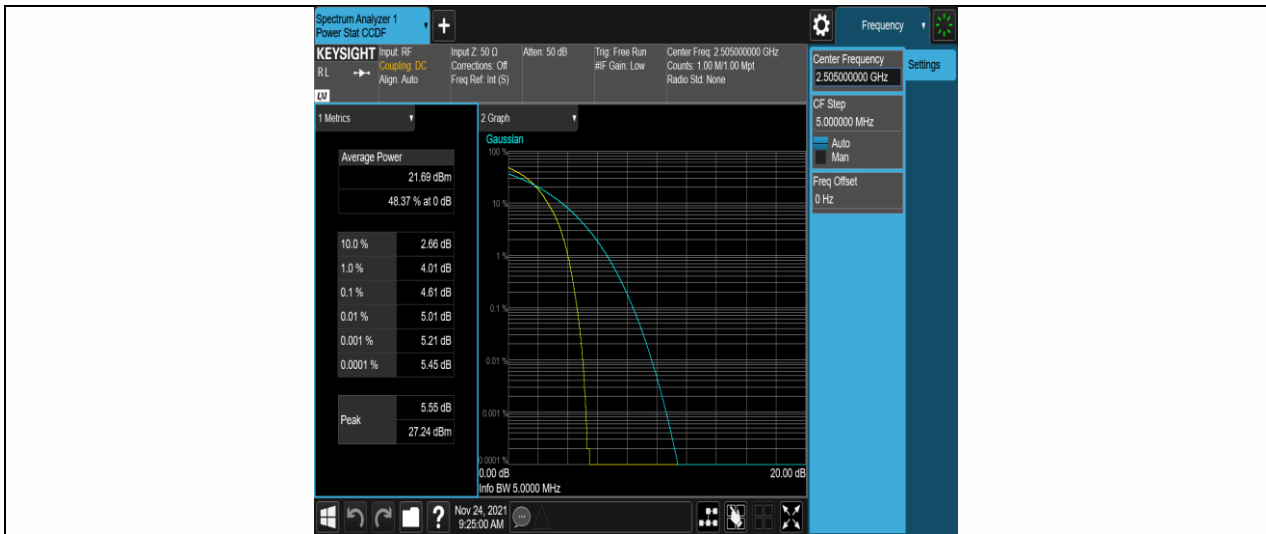

Test Graphs

Band7-5MHz-16QAM-20775-25RB#0

Band7-5MHz-16QAM-21100-25RB#0

Band7-5MHz-16QAM-21425-25RB#0

Band7-10MHz-QPSK-20800-50RB#0

Band7-10MHz-QPSK-21100-50RB#0

Band7-10MHz-QPSK-21400-50RB#0

Band7-10MHz-16QAM-20800-50RB#0