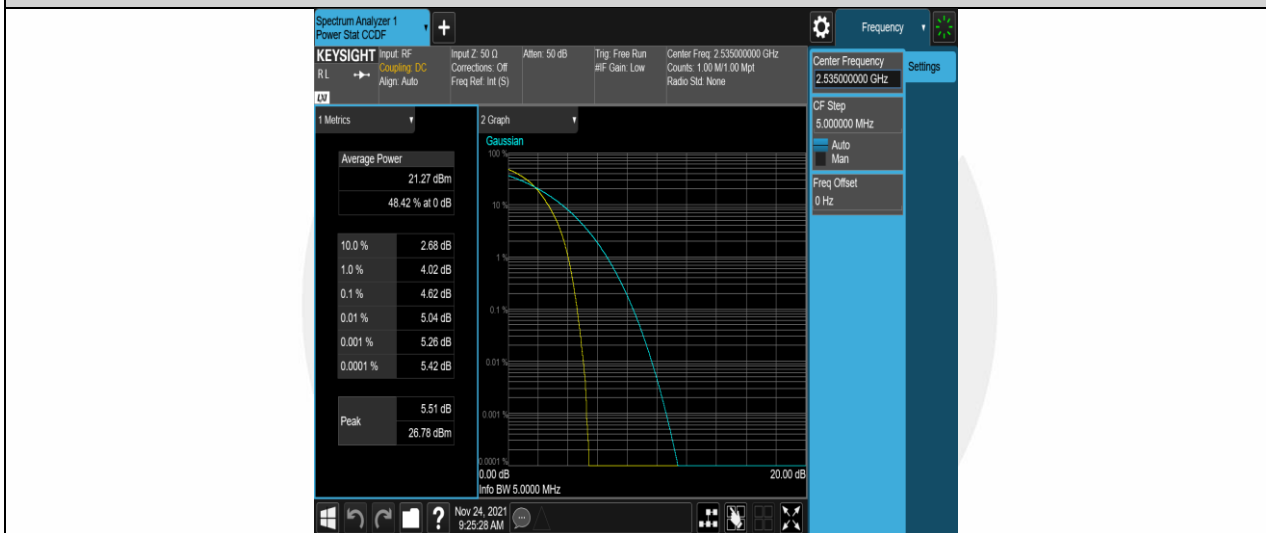

Test Graphs

Band7-5MHz-16QAM-20775-25RB#0

Band7-5MHz-16QAM-21100-25RB#0

Band7-5MHz-16QAM-21425-25RB#0

Band7-10MHz-QPSK-20800-50RB#0

Band7-10MHz-QPSK-21100-50RB#0

Band7-10MHz-QPSK-21400-50RB#0

Band7-10MHz-16QAM-20800-50RB#0