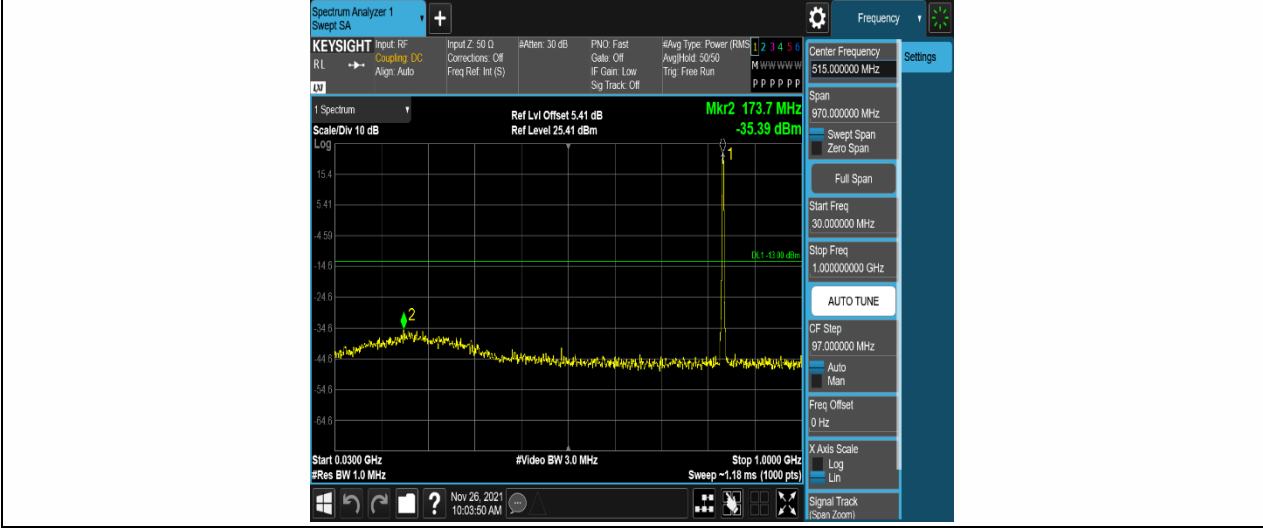

Band5-10MHz-QPSK-20525-1RB#0-Range2:1000~10000MHz

Band5-10MHz-QPSK-20600-1RB#0-Range1:30~1000MHz

Band5-10MHz-QPSK-20600-1RB#0-Range2:1000~10000MHz

Band5-10MHz-16QAM-20450-1RB#0-Range1:30~1000MHz

Band5-10MHz-16QAM-20450-1RB#0-Range2:1000~10000MHz