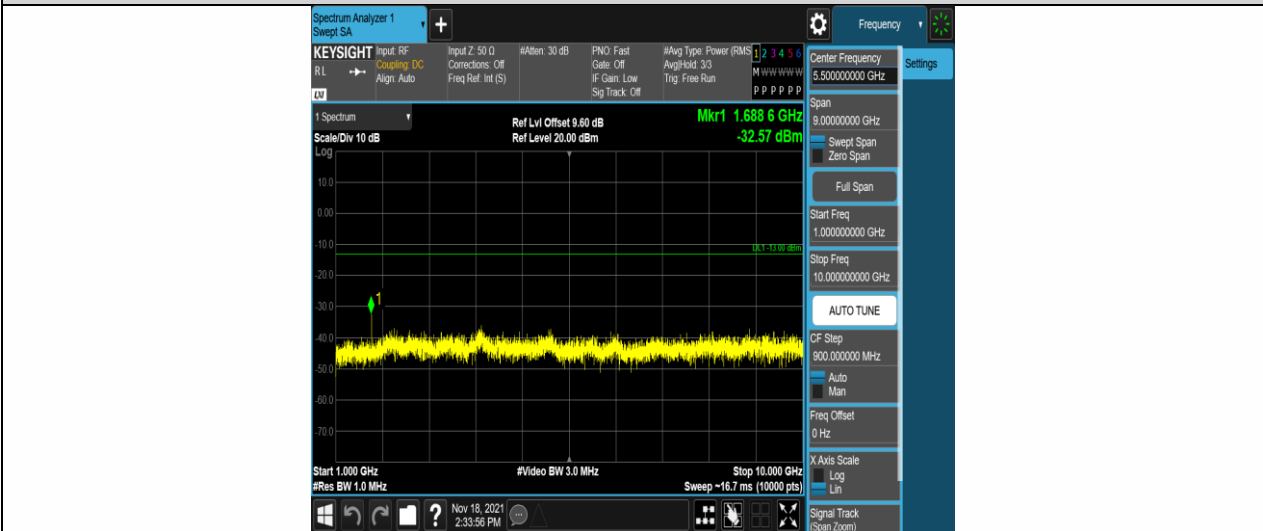

Band5-5MHz-QPSK-20425-1RB#0-Range1:30~1000MHz

Band5-5MHz-QPSK-20425-1RB#0-Range2:1000~10000MHz

Band5-5MHz-QPSK-20525-1RB#0-Range1:30~1000MHz

Band5-5MHz-QPSK-20525-1RB#0-Range2:1000~10000MHz

Band5-5MHz-QPSK-20625-1RB#0-Range1:30~1000MHz