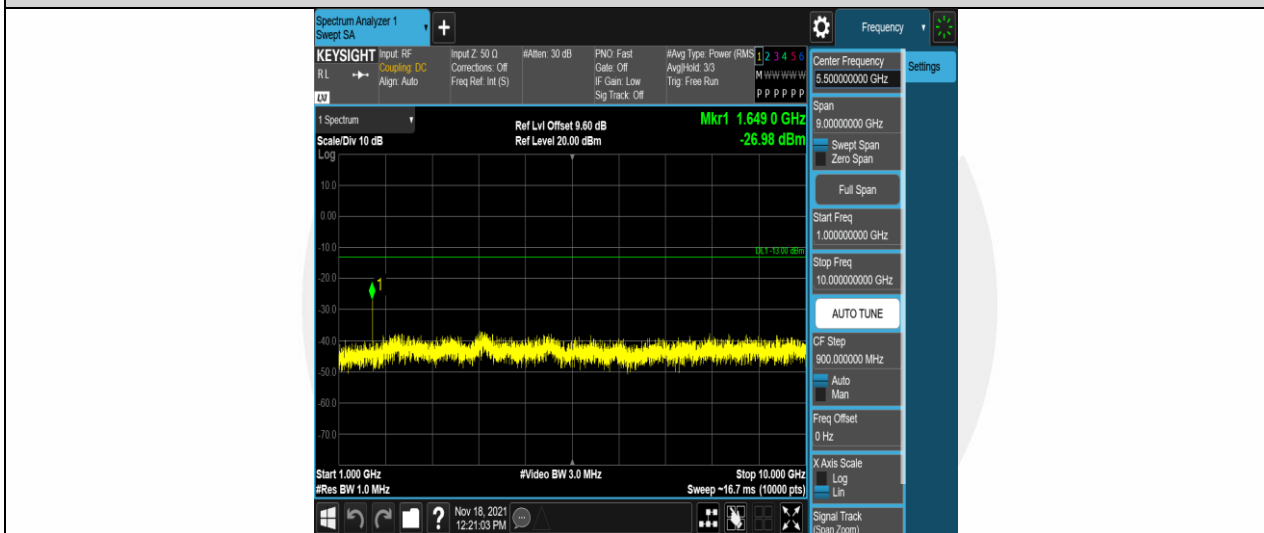

Band5-1.4MHz-16QAM-20525-1RB#0-Range2:1000~10000MHz

Band5-1.4MHz-16QAM-20643-1RB#0-Range1:30~1000MHz

Band5-1.4MHz-16QAM-20643-1RB#0-Range2:1000~10000MHz

Band5-3MHz-QPSK-20415-1RB#0-Range1:30~1000MHz

Band5-3MHz-QPSK-20415-1RB#0-Range2:1000~10000MHz

Band5-3MHz-QPSK-20525-1RB#0-Range1:30~1000MHz

Band5-3MHz-QPSK-20525-1RB#0-Range2:1000~10000MHz

Band5-3MHz-QPSK-20635-1RB#0-Range1:30~1000MHz

Band5-3MHz-QPSK-20635-1RB#0-Range2:1000~10000MHz

Band5-3MHz-16QAM-20415-1RB#0-Range1:30~1000MHz