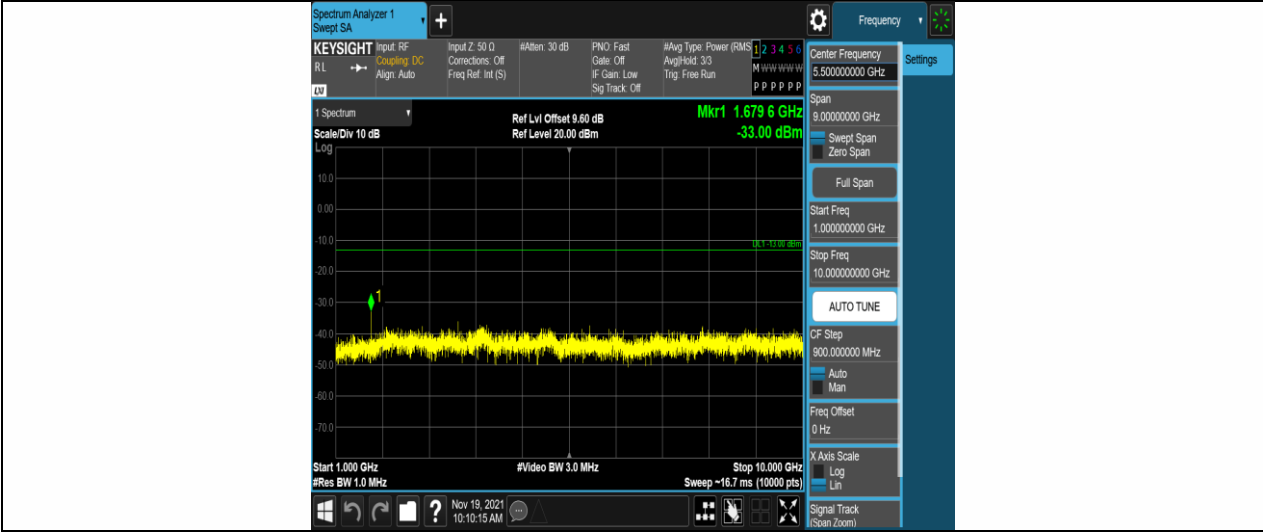

Band5-10MHz-QPSK-20600-1RB#0-Range2:1000~10000MHz