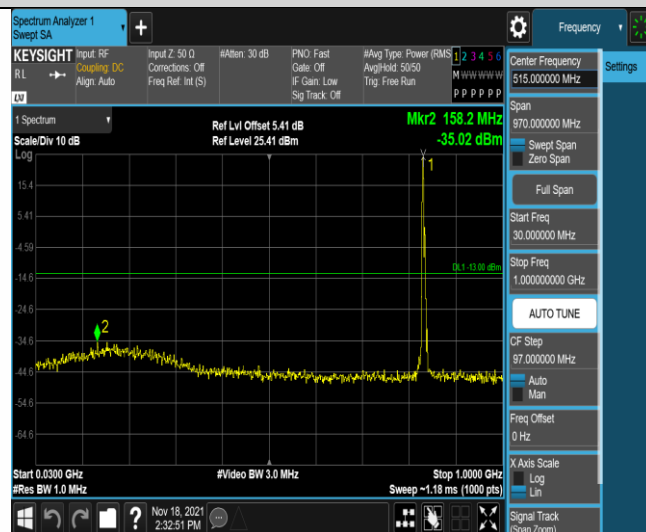

Band5-5MHz-QPSK-20525-1RB#0-Range1:30~1000MHz