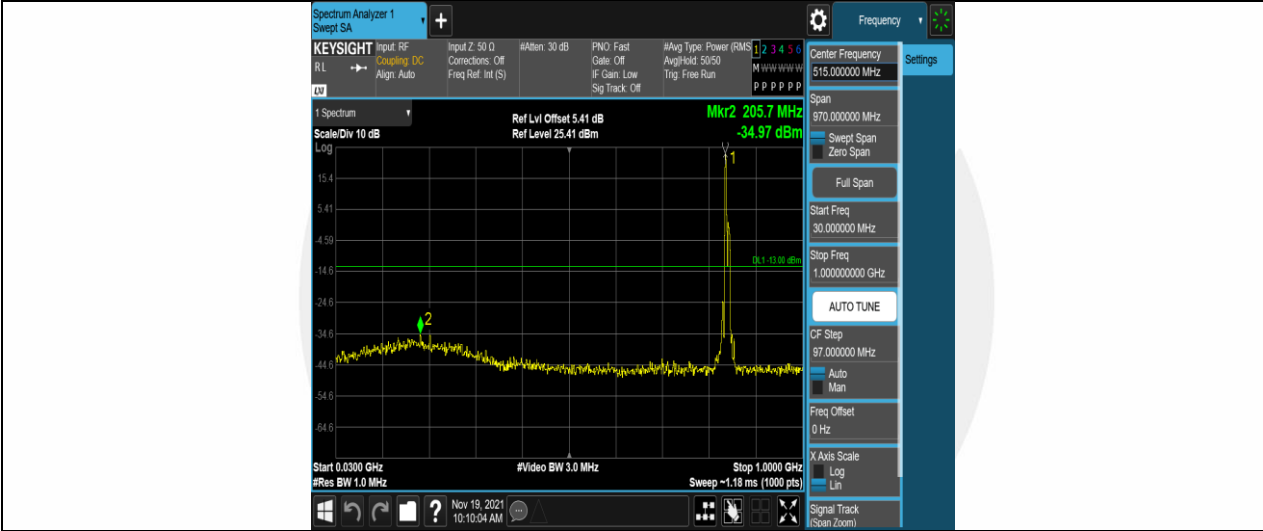

Band5-10MHz-QPSK-20600-1RB#0-Range1:30~1000MHz