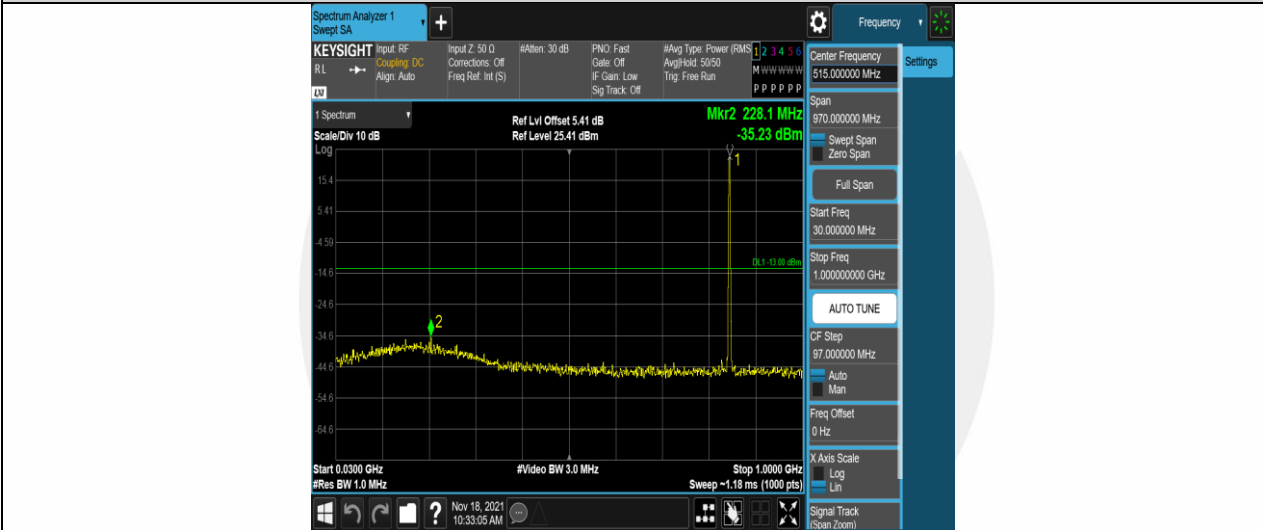

Band5-1.4MHz-16QAM-20525-1RB#0-Range2:1000~10000MHz

Band5-1.4MHz-16QAM-20643-1RB#0-Range1:30~1000MHz

Band5-1.4MHz-16QAM-20643-1RB#0-Range2:1000~10000MHz

Band5-3MHz-QPSK-20415-1RB#0-Range1:30~1000MHz

Band5-3MHz-QPSK-20415-1RB#0-Range2:1000~10000MHz

Band5-3MHz-QPSK-20525-1RB#0-Range1:30~1000MHz

Band5-3MHz-QPSK-20525-1RB#0-Range2:1000~10000MHz

Band5-3MHz-QPSK-20635-1RB#0-Range1:30~1000MHz

Band5-3MHz-QPSK-20635-1RB#0-Range2:1000~10000MHz

Band5-3MHz-16QAM-20415-1RB#0-Range1:30~1000MHz