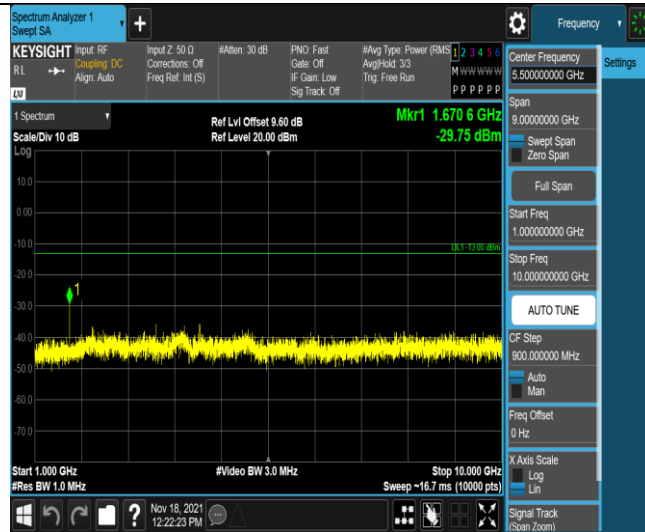

Band5-3MHz-16QAM-20525-1RB#0-Range2:1000~10000MHz