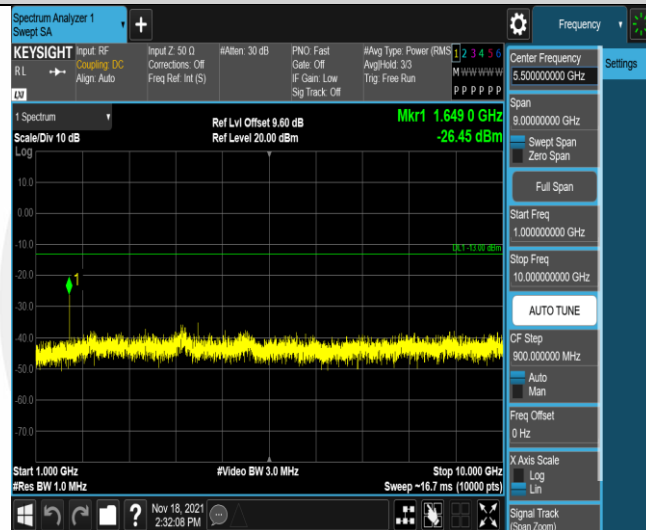

Band5-5MHz-QPSK-20425-1RB#0-Range2:1000~10000MHz