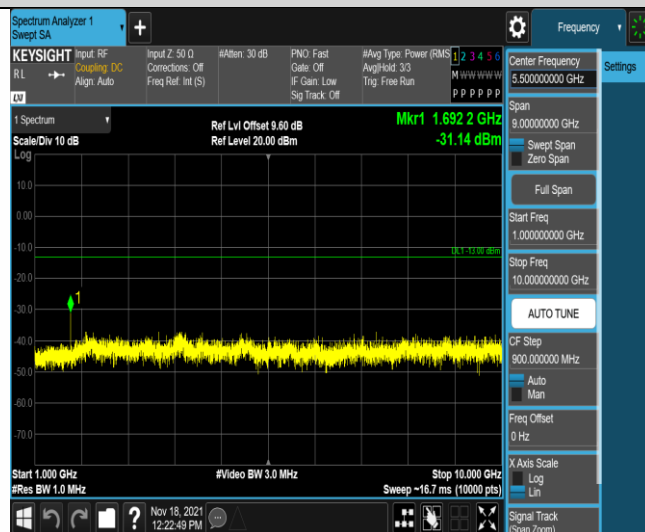

Band5-3MHz-QPSK-20635-1RB#0-Range2:1000~10000MHz