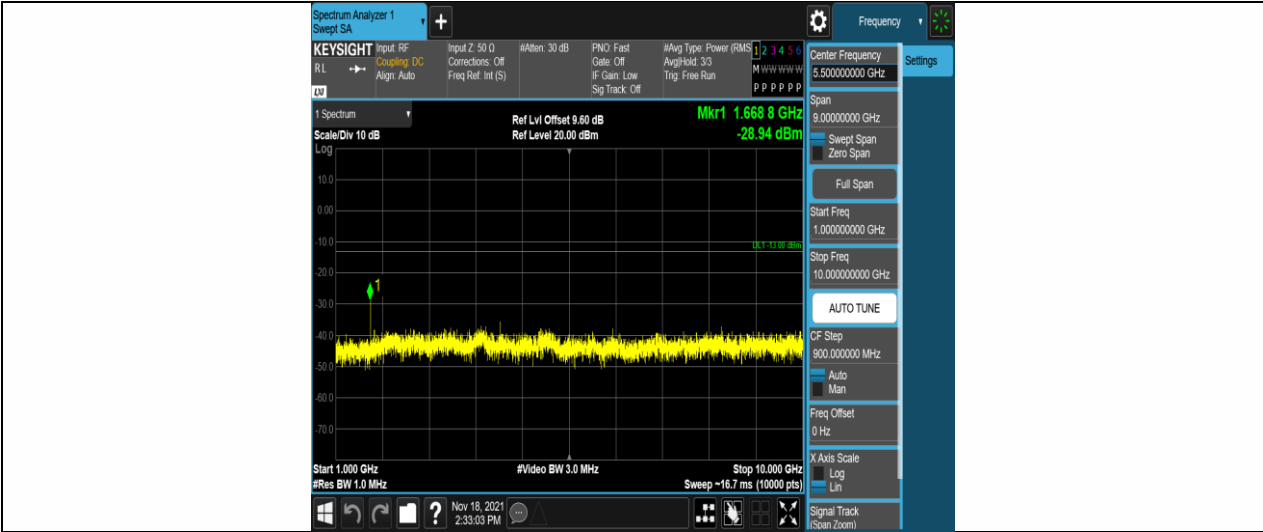

Band5-5MHz-QPSK-20525-1RB#0-Range2:1000~10000MHz