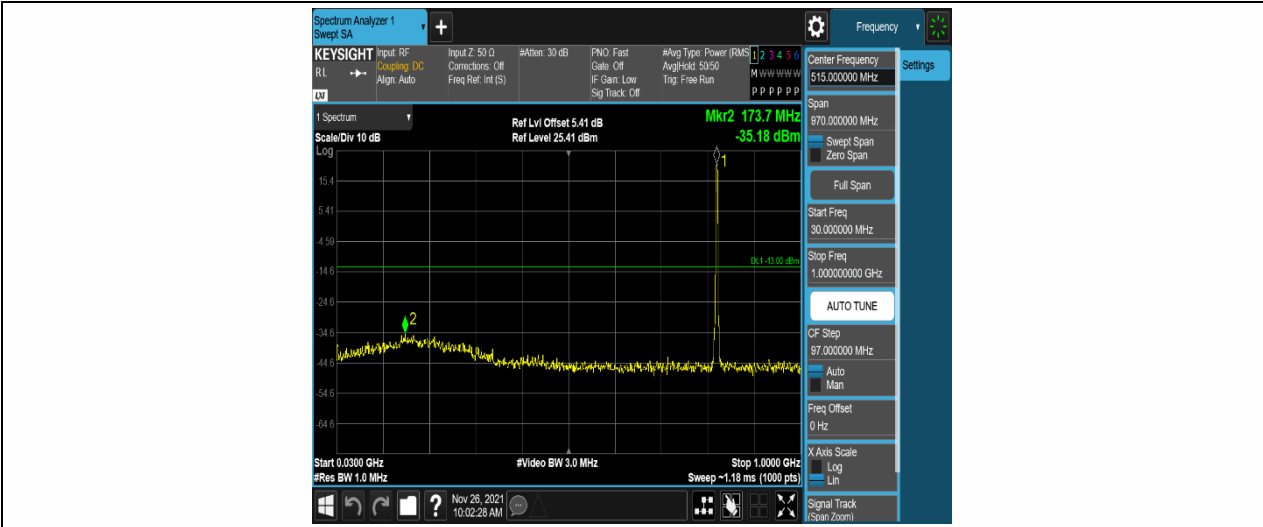

Band5-10MHz-16QAM-20450-1RB#0-Range1:30~1000MHz