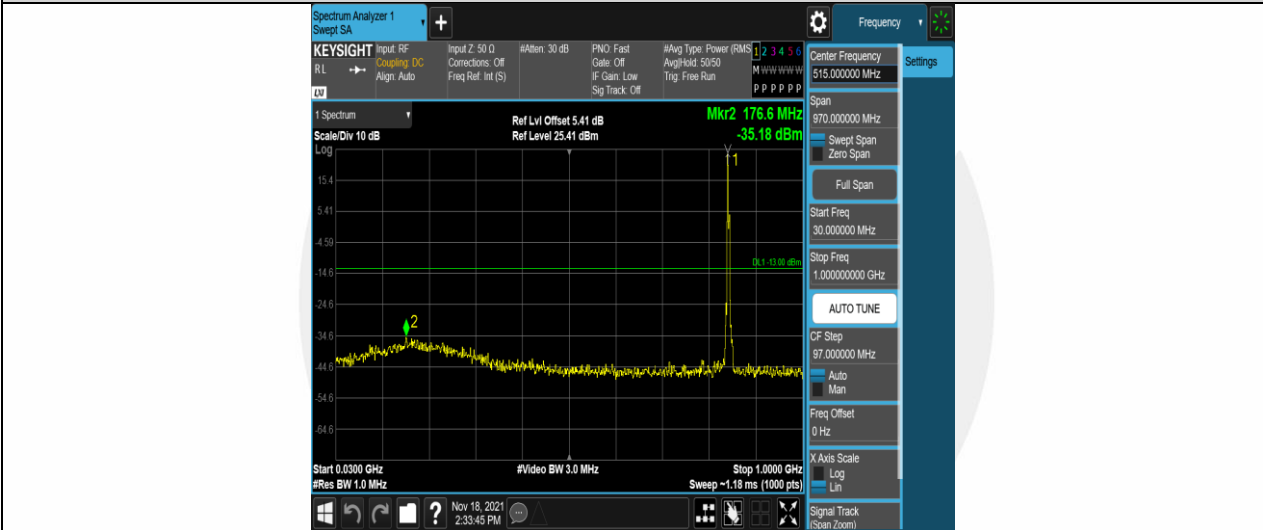

Band5-5MHz-QPSK-20425-1RB#0-Range1:30~1000MHz

Band5-5MHz-QPSK-20425-1RB#0-Range2:1000~10000MHz

Band5-5MHz-QPSK-20525-1RB#0-Range1:30~1000MHz

Band5-5MHz-QPSK-20525-1RB#0-Range2:1000~10000MHz

Band5-5MHz-QPSK-20625-1RB#0-Range1:30~1000MHz