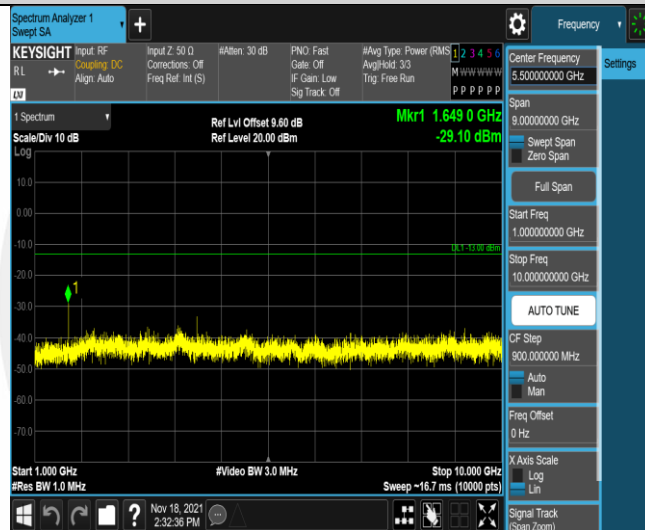

Band5-5MHz-16QAM-20425-1RB#0-Range2:1000~10000MHz