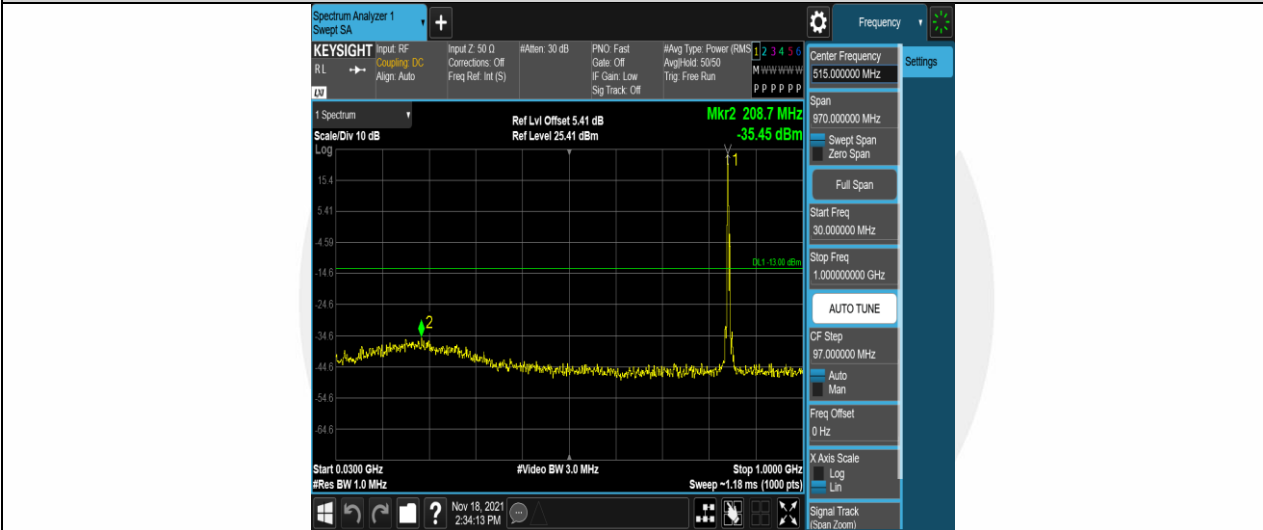

Band5-5MHz-QPSK-20425-1RB#0-Range1:30~1000MHz

Band5-5MHz-QPSK-20425-1RB#0-Range2:1000~10000MHz

Band5-5MHz-QPSK-20525-1RB#0-Range1:30~1000MHz

Band5-5MHz-QPSK-20525-1RB#0-Range2:1000~10000MHz

Band5-5MHz-QPSK-20625-1RB#0-Range1:30~1000MHz

Band5-5MHz-QPSK-20625-1RB#0-Range2:1000~10000MHz

Band5-5MHz-16QAM-20425-1RB#0-Range1:30~1000MHz

Band5-5MHz-16QAM-20425-1RB#0-Range2:1000~10000MHz

Band5-5MHz-16QAM-20525-1RB#0-Range1:30~1000MHz

Band5-5MHz-16QAM-20525-1RB#0-Range2:1000~1000MHz