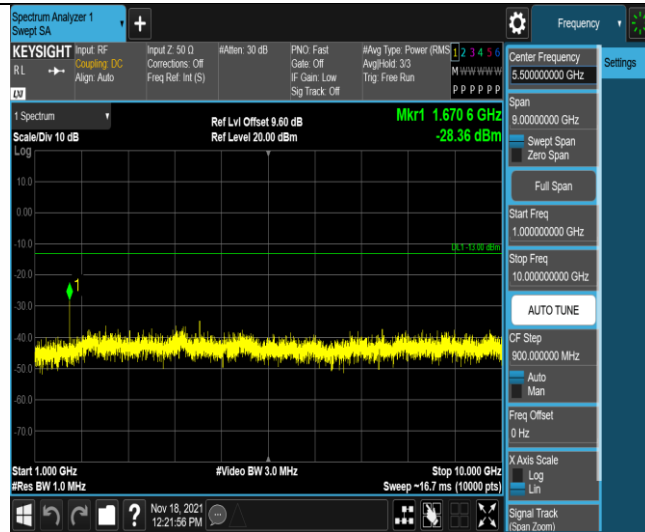

Band5-3MHz-QPSK-20525-1RB#0-Range2:1000~10000MHz