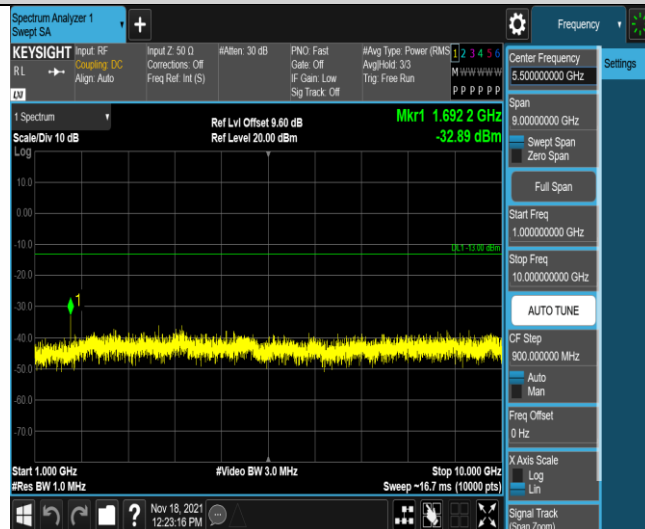

Band5-3MHz-16QAM-20415-1RB#0-Range2:1000~10000MHz

Band5-3MHz-16QAM-20525-1RB#0-Range1:30~1000MHz

Band5-3MHz-16QAM-20525-1RB#0-Range2:1000~10000MHz

Band5-3MHz-16QAM-20635-1RB#0-Range1:30~1000MHz

Band5-3MHz-16QAM-20635-1RB#0-Range2:1000~10000MHz