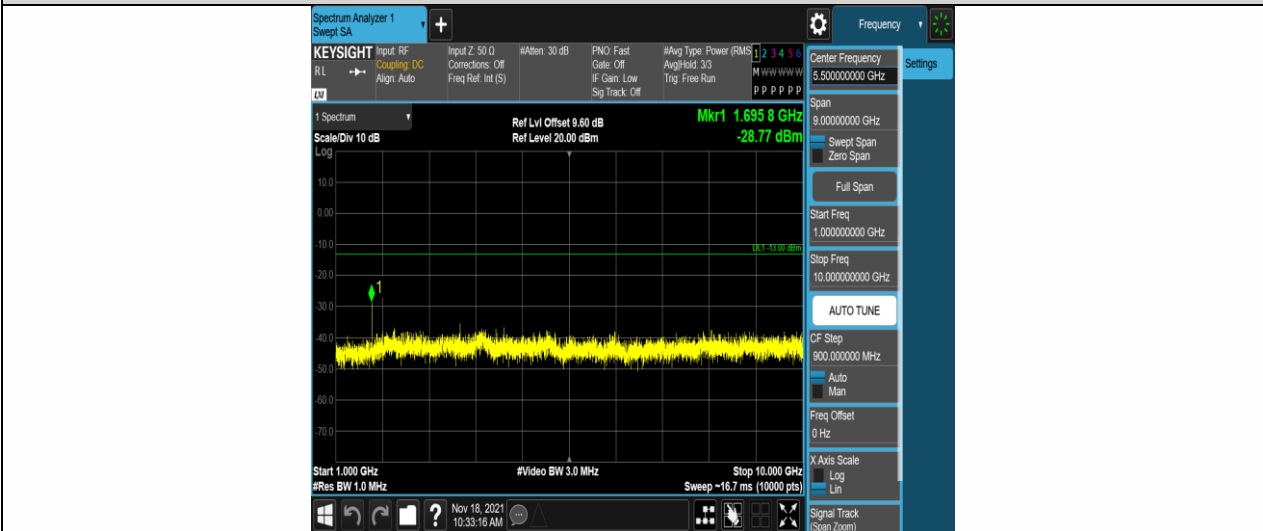

Band5-1.4MHz-16QAM-20525-1RB#0-Range2:1000~10000MHz

Band5-1.4MHz-16QAM-20643-1RB#0-Range1:30~1000MHz

Band5-1.4MHz-16QAM-20643-1RB#0-Range2:1000~10000MHz

Band5-3MHz-QPSK-20415-1RB#0-Range1:30~1000MHz

Band5-3MHz-QPSK-20415-1RB#0-Range2:1000~10000MHz

Band5-3MHz-QPSK-20525-1RB#0-Range1:30~1000MHz

Band5-3MHz-QPSK-20525-1RB#0-Range2:1000~10000MHz

Band5-3MHz-QPSK-20635-1RB#0-Range1:30~1000MHz

Band5-3MHz-QPSK-20635-1RB#0-Range2:1000~10000MHz

Band5-3MHz-16QAM-20415-1RB#0-Range1:30~1000MHz