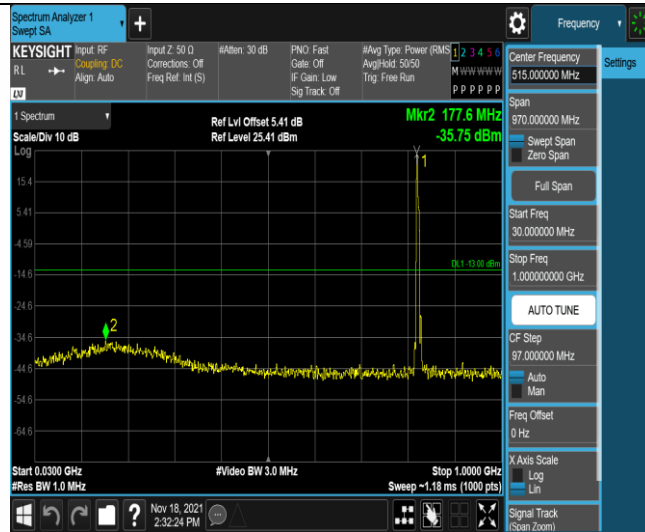

Band5-5MHz-16QAM-20425-1RB#0-Range1:30~1000MHz