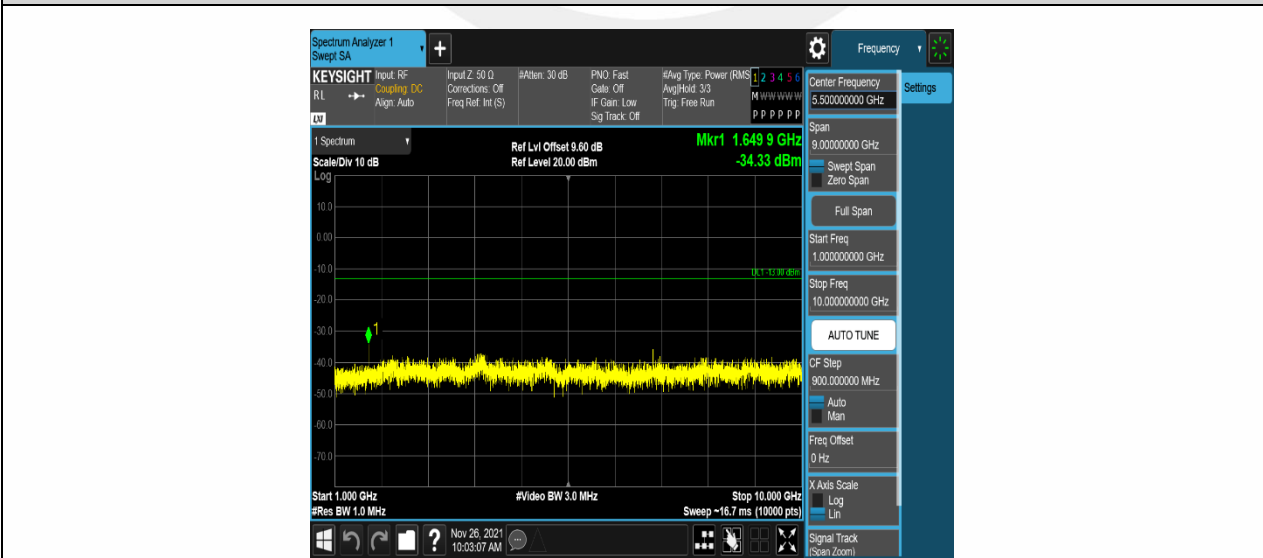

Band5-5MHz-16QAM-20625-1RB#0-Range2:1000~1000MHz