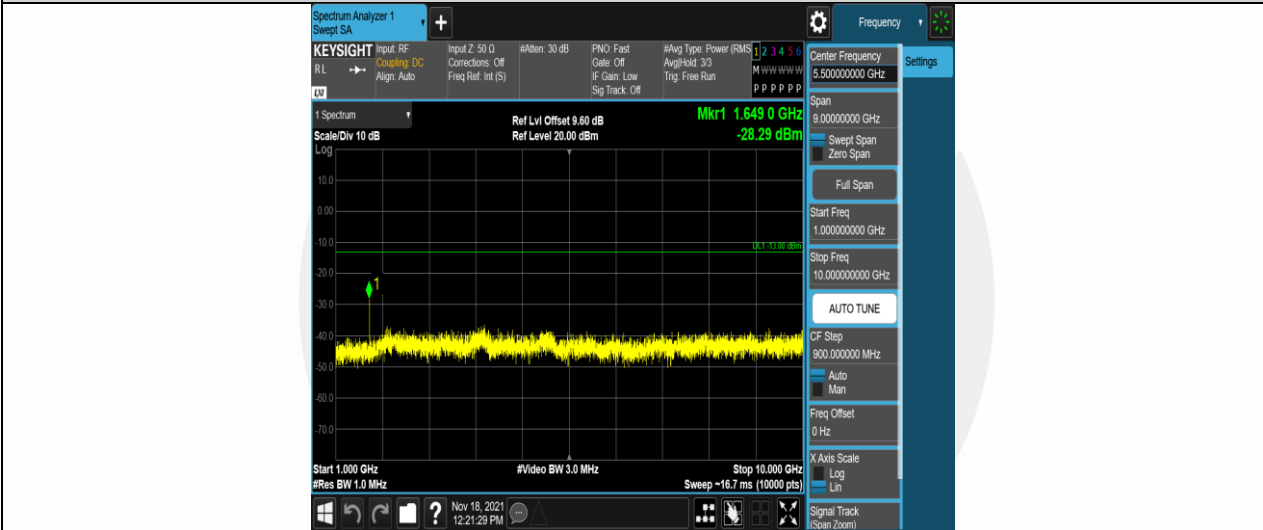

Band5-3MHz-QPSK-20525-1RB#0-Range1:30~1000MHz

Band5-3MHz-QPSK-20525-1RB#0-Range2:1000~10000MHz

Band5-3MHz-QPSK-20635-1RB#0-Range1:30~1000MHz

Band5-3MHz-QPSK-20635-1RB#0-Range2:1000~10000MHz

Band5-3MHz-16QAM-20415-1RB#0-Range1:30~1000MHz