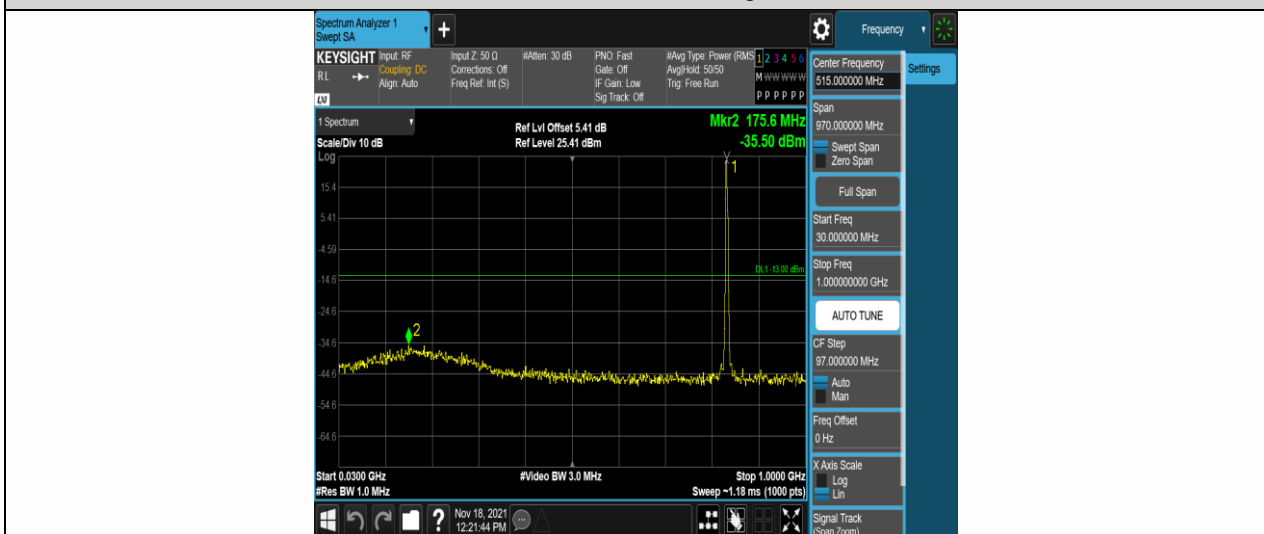

Band5-1.4MHz-16QAM-20525-1RB#0-Range2:1000~10000MHz

Band5-1.4MHz-16QAM-20643-1RB#0-Range1:30~1000MHz

Band5-1.4MHz-16QAM-20643-1RB#0-Range2:1000~10000MHz

Band5-3MHz-QPSK-20415-1RB#0-Range1:30~1000MHz

Band5-3MHz-QPSK-20415-1RB#0-Range2:1000~10000MHz

Band5-3MHz-QPSK-20525-1RB#0-Range1:30~1000MHz

Band5-3MHz-QPSK-20525-1RB#0-Range2:1000~10000MHz

Band5-3MHz-QPSK-20635-1RB#0-Range1:30~1000MHz

Band5-3MHz-QPSK-20635-1RB#0-Range2:1000~10000MHz

Band5-3MHz-16QAM-20415-1RB#0-Range1:30~1000MHz