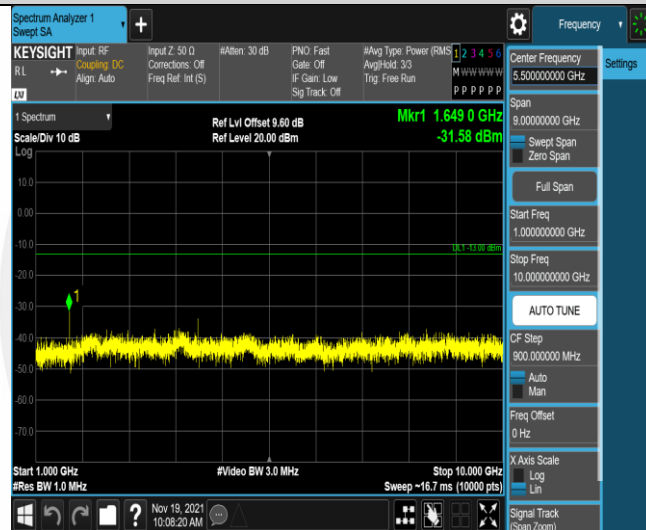

Band5-10MHz-QPSK-20450-1RB#0-Range2:1000~10000MHz