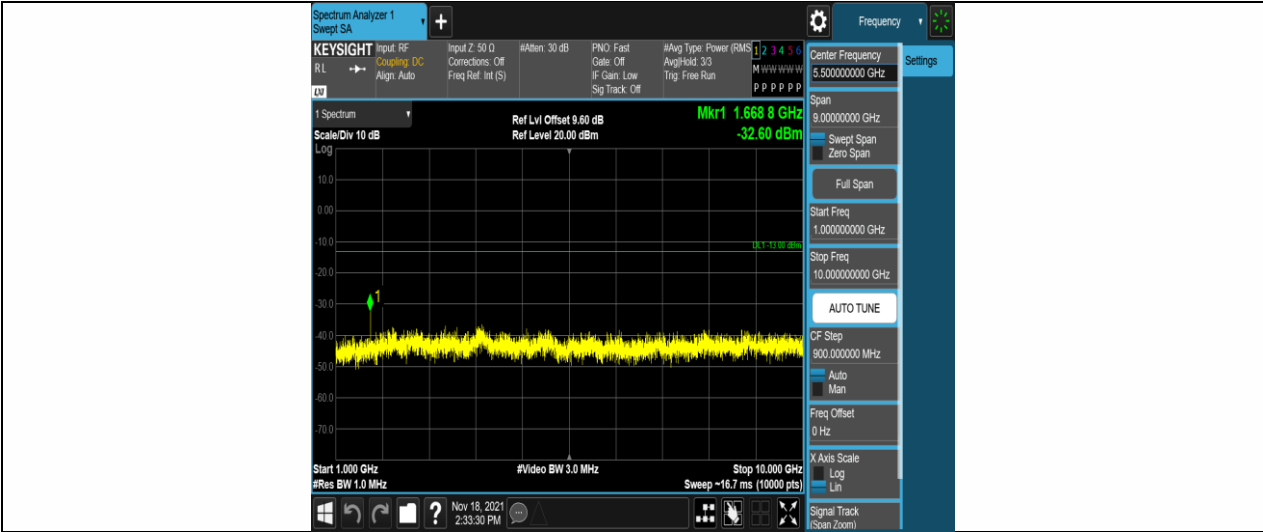

Band5-5MHz-QPSK-20625-1RB#0-Range2:1000~10000MHz

Band5-5MHz-16QAM-20425-1RB#0-Range1:30~1000MHz

Band5-5MHz-16QAM-20425-1RB#0-Range2:1000~10000MHz

Band5-5MHz-16QAM-20525-1RB#0-Range1:30~1000MHz

Band5-5MHz-16QAM-20525-1RB#0-Range2:1000~1000MHz