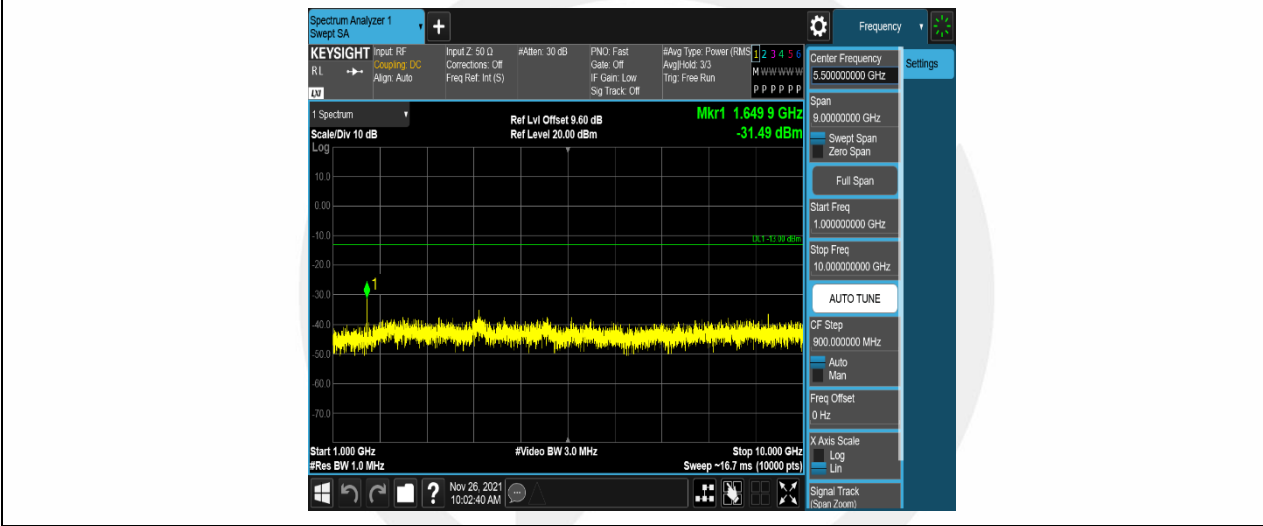

Band5-10MHz-QPSK-20525-1RB#0-Range2:1000~10000MHz

Band5-10MHz-QPSK-20600-1RB#0-Range1:30~1000MHz

Band5-10MHz-QPSK-20600-1RB#0-Range2:1000~10000MHz

Band5-10MHz-16QAM-20450-1RB#0-Range1:30~1000MHz

Band5-10MHz-16QAM-20450-1RB#0-Range2:1000~10000MHz