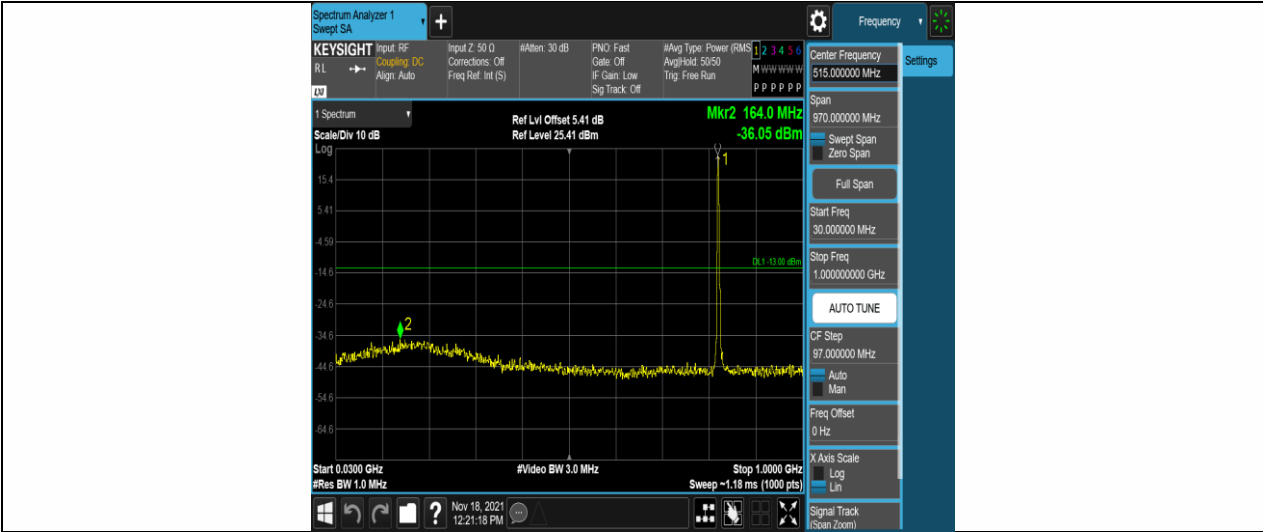

Band5-3MHz-QPSK-20525-1RB#0-Range1:30~1000MHz

Band5-3MHz-QPSK-20525-1RB#0-Range2:1000~10000MHz

Band5-3MHz-QPSK-20635-1RB#0-Range1:30~1000MHz

Band5-3MHz-QPSK-20635-1RB#0-Range2:1000~10000MHz

Band5-3MHz-16QAM-20415-1RB#0-Range1:30~1000MHz