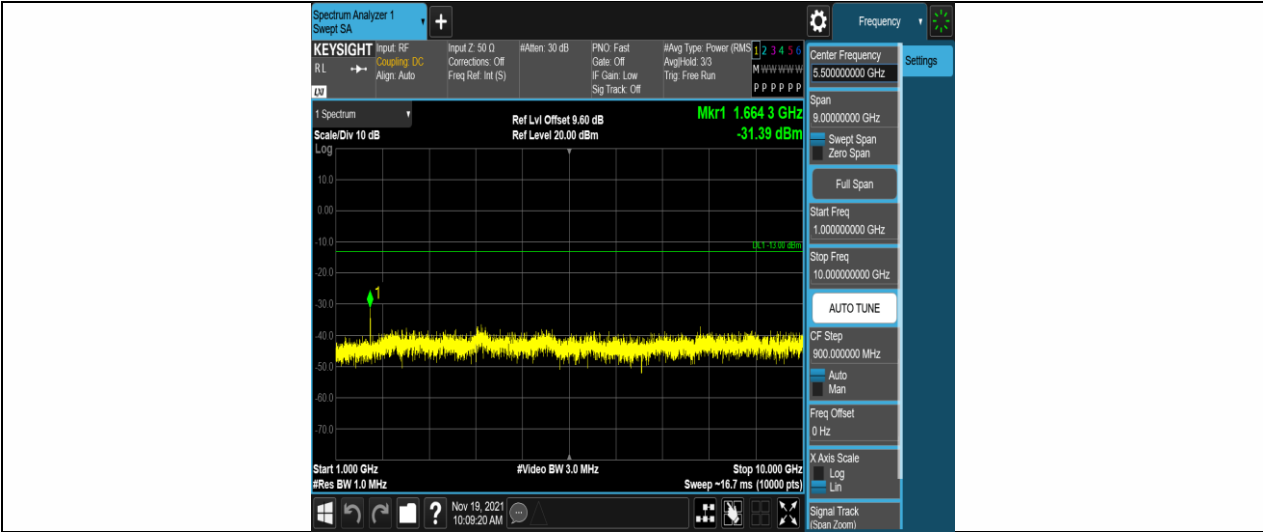

Band5-5MHz-16QAM-20625-1RB#0-Range1:30~1000MHz

Band5-5MHz-16QAM-20625-1RB#0-Range2:1000~1000MHz

Band5-10MHz-QPSK-20450-1RB#0-Range1:30~1000MHz

Band5-10MHz-QPSK-20450-1RB#0-Range2:1000~10000MHz

Band5-10MHz-QPSK-20525-1RB#0-Range1:30~1000MHz