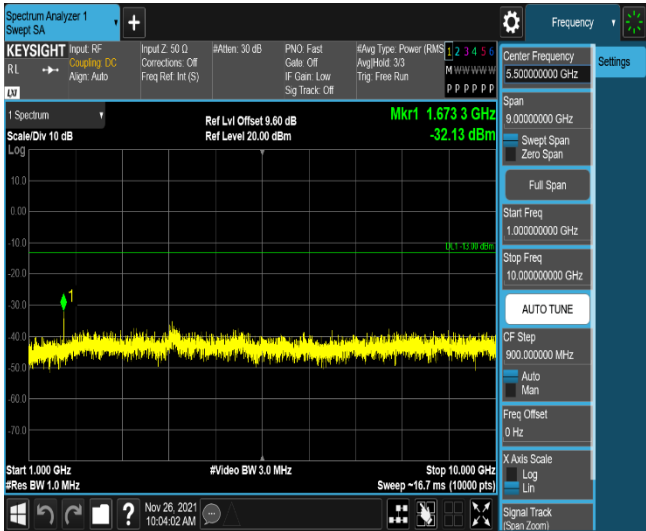

Band5-10MHz-16QAM-20525-1RB#0-Range2:1000~10000MHz