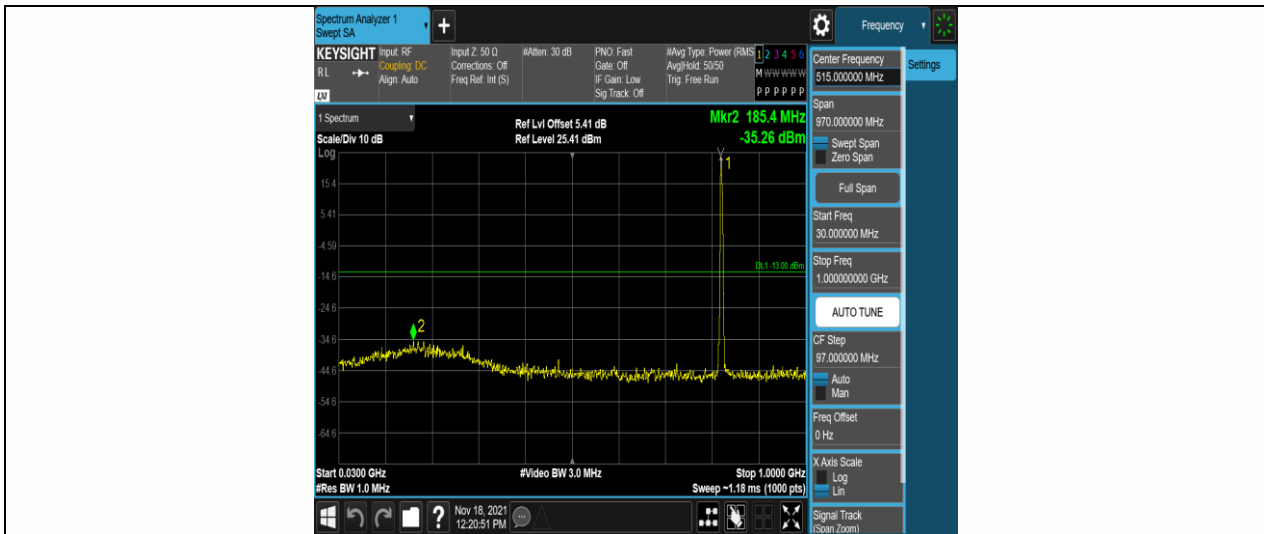

Band5-1.4MHz-16QAM-20525-1RB#0-Range2:1000~10000MHz

Band5-1.4MHz-16QAM-20643-1RB#0-Range1:30~1000MHz

Band5-1.4MHz-16QAM-20643-1RB#0-Range2:1000~10000MHz

Band5-3MHz-QPSK-20415-1RB#0-Range1:30~1000MHz

Band5-3MHz-QPSK-20415-1RB#0-Range2:1000~10000MHz

Band5-3MHz-QPSK-20525-1RB#0-Range1:30~1000MHz

Band5-3MHz-QPSK-20525-1RB#0-Range2:1000~10000MHz

Band5-3MHz-QPSK-20635-1RB#0-Range1:30~1000MHz

Band5-3MHz-QPSK-20635-1RB#0-Range2:1000~10000MHz

Band5-3MHz-16QAM-20415-1RB#0-Range1:30~1000MHz