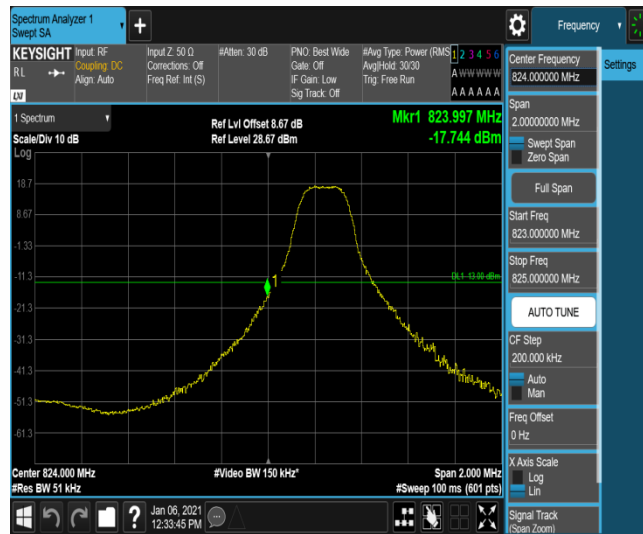

Band5-3MHz-QPSK-20415-15RB#0

Band5-3MHz-QPSK-20635-1RB#0

Band5-3MHz-QPSK-20635-1RB#14

Band5-3MHz-QPSK-20635-15RB#0

Band5-3MHz-16QAM-20415-1RB#0

Band5-3MHz-16QAM-20415-1RB#14

Band5-3MHz-16QAM-20415-15RB#0

Band5-3MHz-16QAM-20635-1RB#0