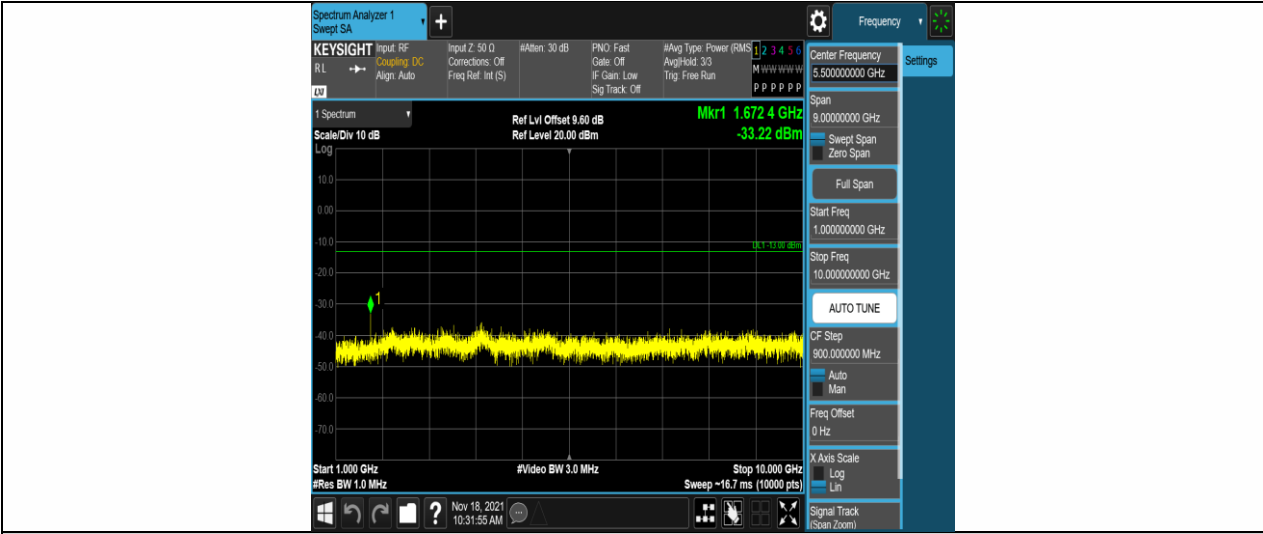

### Test Graphs

Band5-1.4MHz-QPSK-20407-1RB#0-Range1:30~1000MHz

Band5-1.4MHz-QPSK-20407-1RB#0-Range2:1000~10000MHz

Band5-1.4MHz-QPSK-20525-1RB#0-Range1:30~1000MHz

Band5-1.4MHz-QPSK-20525-1RB#0-Range2:1000~1000MHz