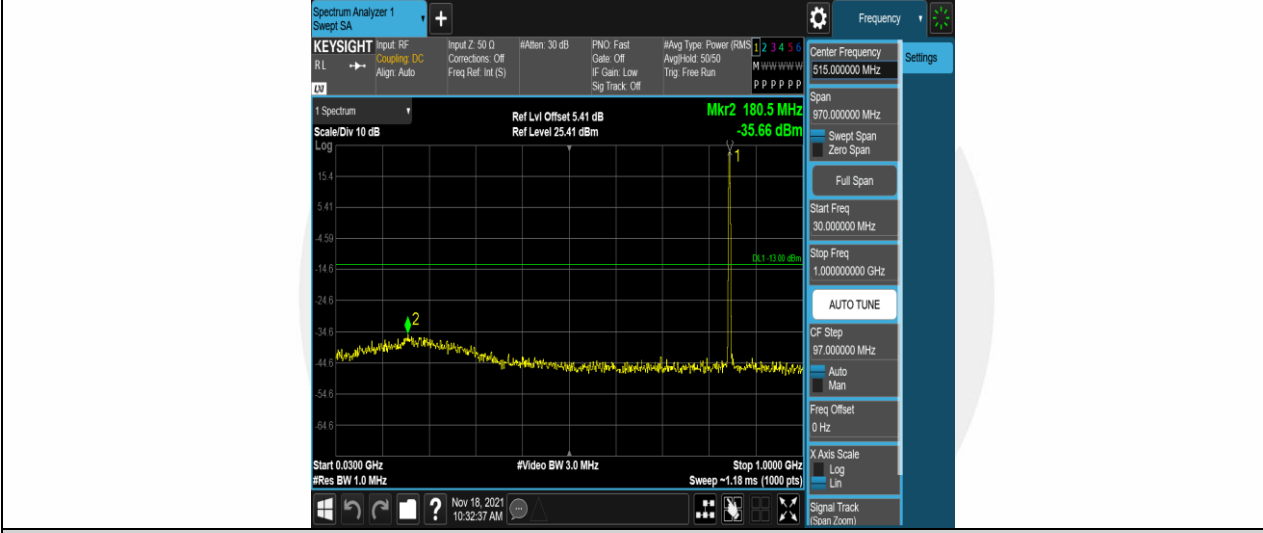

### Test Graphs

Band5-1.4MHz-QPSK-20407-1RB#0-Range1:30~1000MHz

Band5-1.4MHz-QPSK-20407-1RB#0-Range2:1000~10000MHz

Band5-1.4MHz-QPSK-20525-1RB#0-Range1:30~1000MHz

Band5-1.4MHz-QPSK-20525-1RB#0-Range2:1000~1000MHz

Band5-1.4MHz-QPSK-20643-1RB#0-Range1:30~1000MHz

Band5-1.4MHz-QPSK-20643-1RB#0-Range2:1000~1000MHz

Band5-1.4MHz-16QAM-20407-1RB#0-Range1:30~100MHz

Band5-1.4MHz-16QAM-20407-1RB#0-Range2:1000~10000MHz

Band5-1.4MHz-16QAM-20525-1RB#0-Range1:30~100MHz