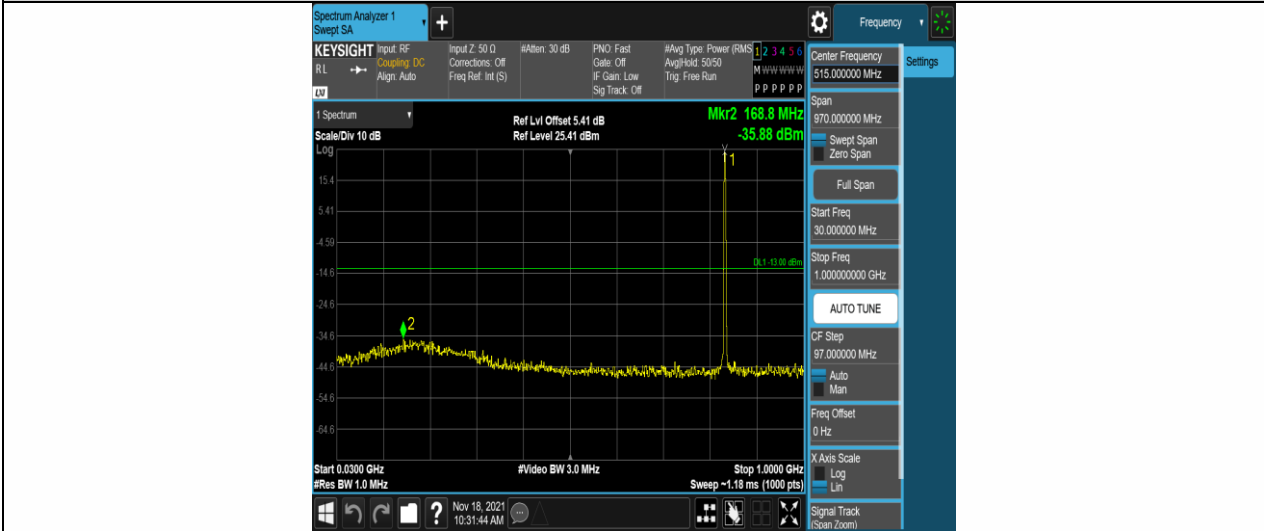

Band5	5MHz	16QAM	20625	1RB#0	Range2:1000~10000MHz	-36.26	PASS
Band5	10MHz	QPSK	20450	1RB#0	Range1:30~1000MHz	-35.83	PASS
Band5	10MHz	QPSK	20450	1RB#0	Range2:1000~10000MHz	-31.59	PASS
Band5	10MHz	QPSK	20525	1RB#0	Range1:30~1000MHz	-35.59	PASS
Band5	10MHz	QPSK	20525	1RB#0	Range2:1000~10000MHz	-31.4	PASS
Band5	10MHz	QPSK	20600	1RB#0	Range1:30~1000MHz	-34.98	PASS
Band5	10MHz	QPSK	20600	1RB#0	Range2:1000~10000MHz	-33	PASS
Band5	10MHz	16QAM	20450	1RB#0	Range1:30~1000MHz	-35.51	PASS
Band5	10MHz	16QAM	20450	1RB#0	Range2:1000~10000MHz	-35.5	PASS
Band5	10MHz	16QAM	20525	1RB#0	Range1:30~1000MHz	-34.75	PASS
Band5	10MHz	16QAM	20525	1RB#0	Range2:1000~10000MHz	-37.34	PASS
Band5	10MHz	16QAM	20600	1RB#0	Range1:30~1000MHz	-35.74	PASS
Band5	10MHz	16QAM	20600	1RB#0	Range2:1000~10000MHz	-36.47	PASS

### Test Graphs

Band5-1.4MHz-QPSK-20407-1RB#0-Range1:30~1000MHz

Band5-1.4MHz-QPSK-20407-1RB#0-Range2:1000~10000MHz

Band5-1.4MHz-QPSK-20525-1RB#0-Range1:30~1000MHz

Band5-1.4MHz-QPSK-20525-1RB#0-Range2:1000~1000MHz