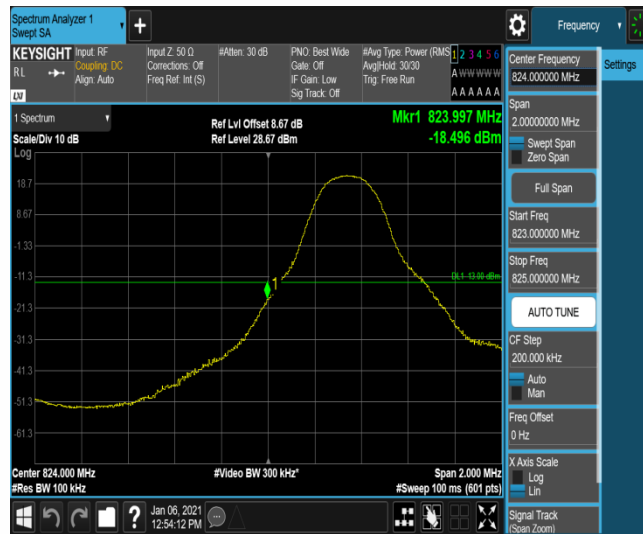

Band5-5MHz-QPSK-20425-1RB#0