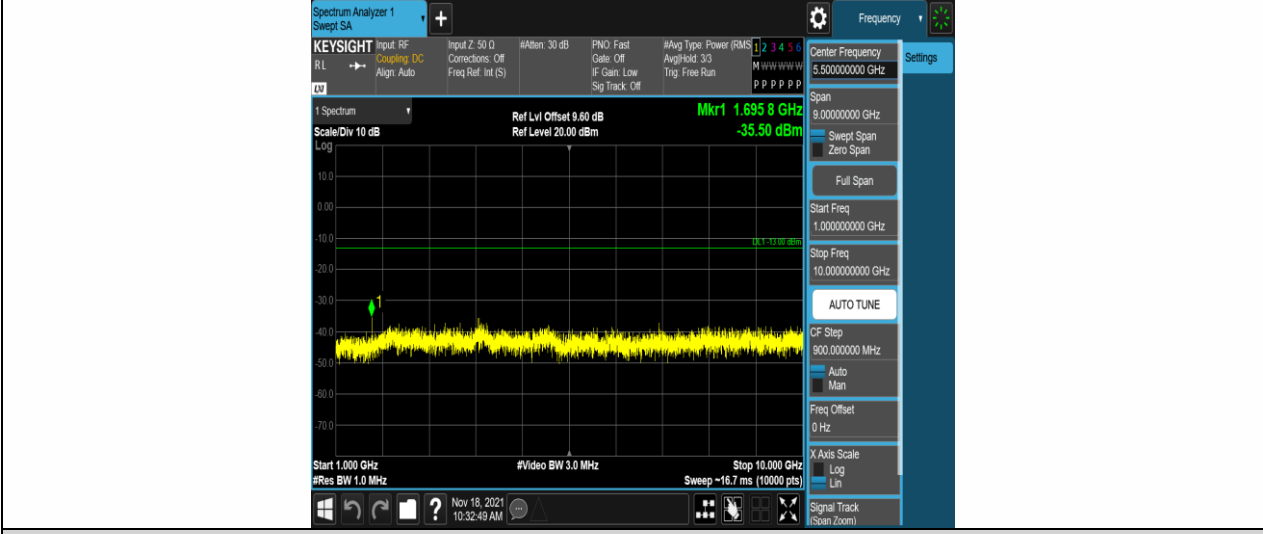

Band5-1.4MHz-QPSK-20643-1RB#0-Range2:1000~1000MHz