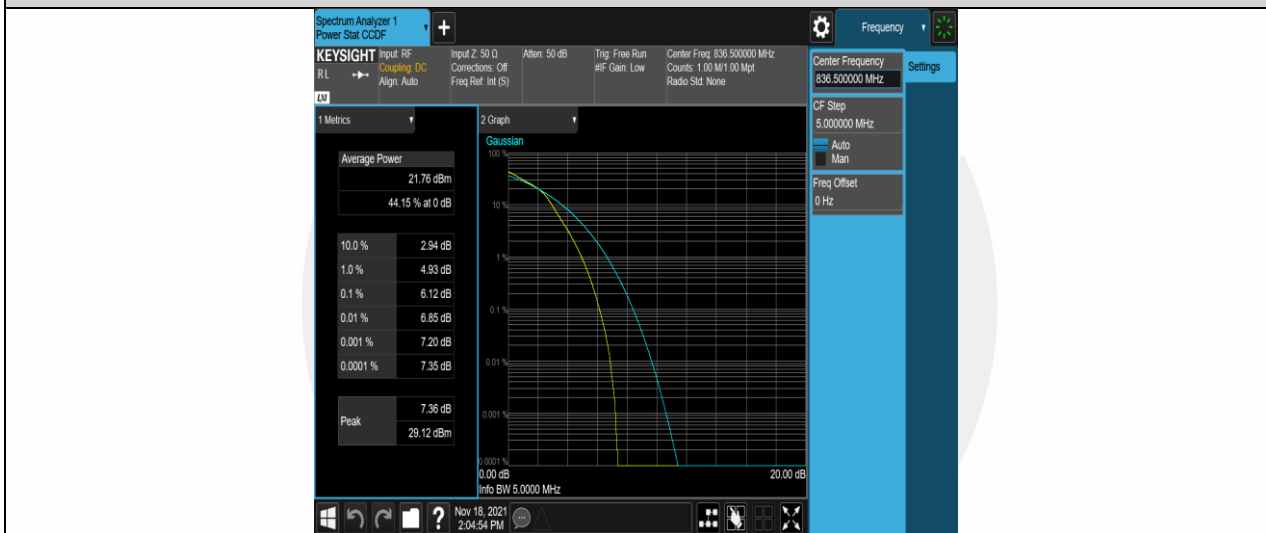

Test Graphs

Band5-1.4MHz-16QAM-20407-6RB#0

Band5-1.4MHz-16QAM-20525-6RB#0

Band5-1.4MHz-16QAM-20643-6RB#0

Band5-3MHz-QPSK-20415-15RB#0

Band5-3MHz-QPSK-20525-15RB#0

Band5-3MHz-QPSK-20635-15RB#0

Band5-3MHz-16QAM-20415-15RB#0