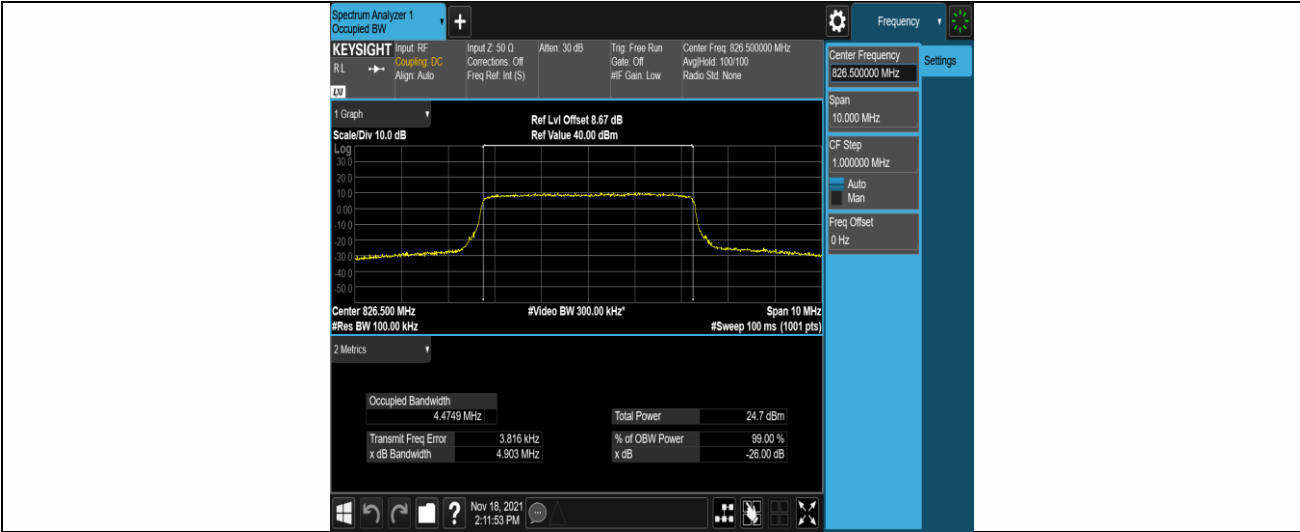

Band5-5MHz-16QAM-20425-25RB#0