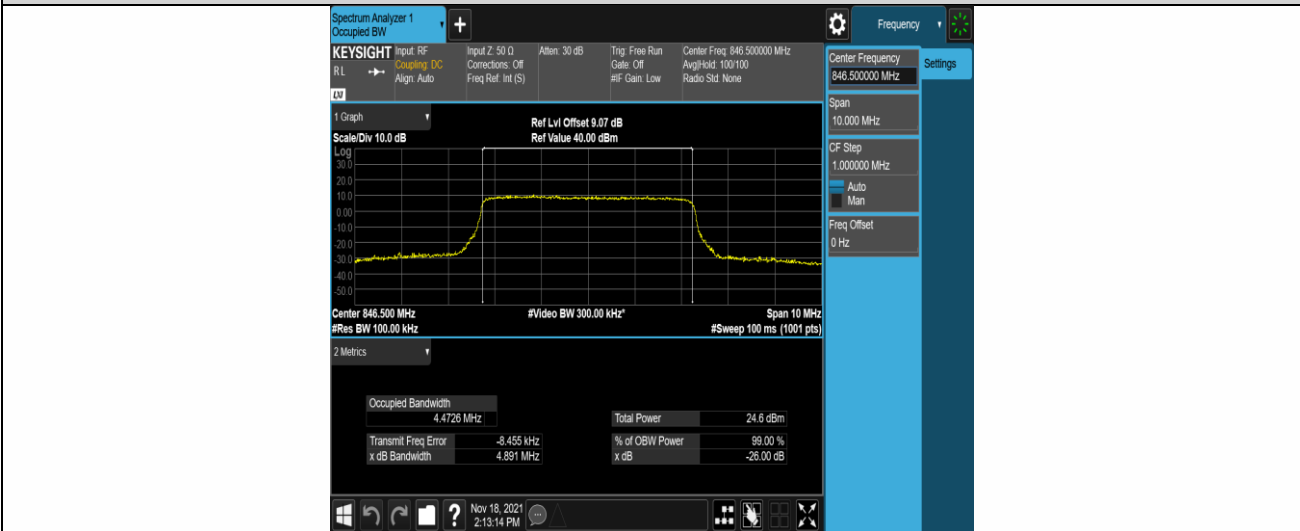

Band5-3MHz-QPSK-20525-15RB#0

Band5-3MHz-QPSK-20635-15RB#0

Band5-5MHz-QPSK-20425-25RB#0

Band5-5MHz-QPSK-20525-25RB#0

Band5-5MHz-QPSK-20625-25RB#0

Band5-5MHz-16QAM-20425-25RB#0

Band5-5MHz-16QAM-20525-25RB#0

Band5-5MHz-16QAM-20625-25RB#0