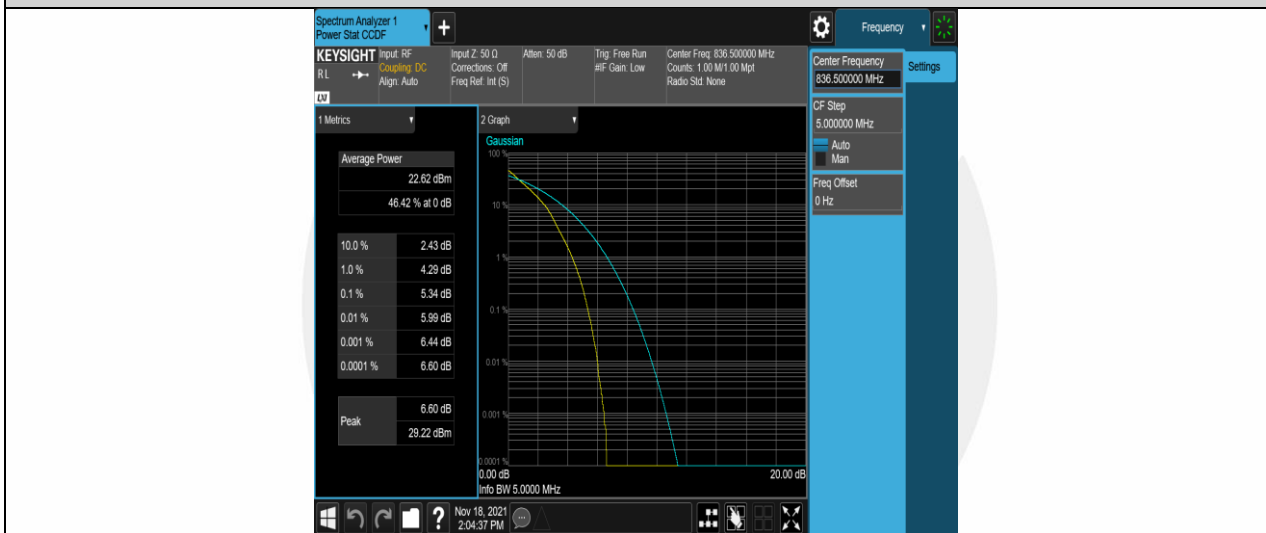

Test Graphs

Band5-1.4MHz-16QAM-20407-6RB#0

Band5-1.4MHz-16QAM-20525-6RB#0

Band5-1.4MHz-16QAM-20643-6RB#0

Band5-3MHz-QPSK-20415-15RB#0

Band5-3MHz-QPSK-20525-15RB#0

Band5-3MHz-QPSK-20635-15RB#0

Band5-3MHz-16QAM-20415-15RB#0