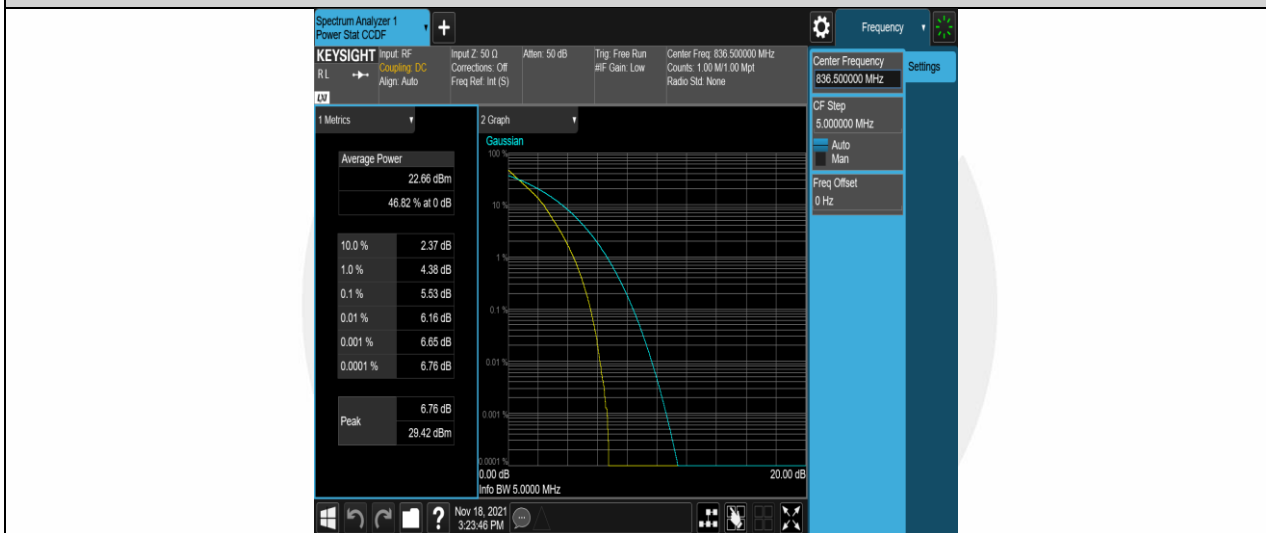

Band5-5MHz-QPSK-20525-25RB#0