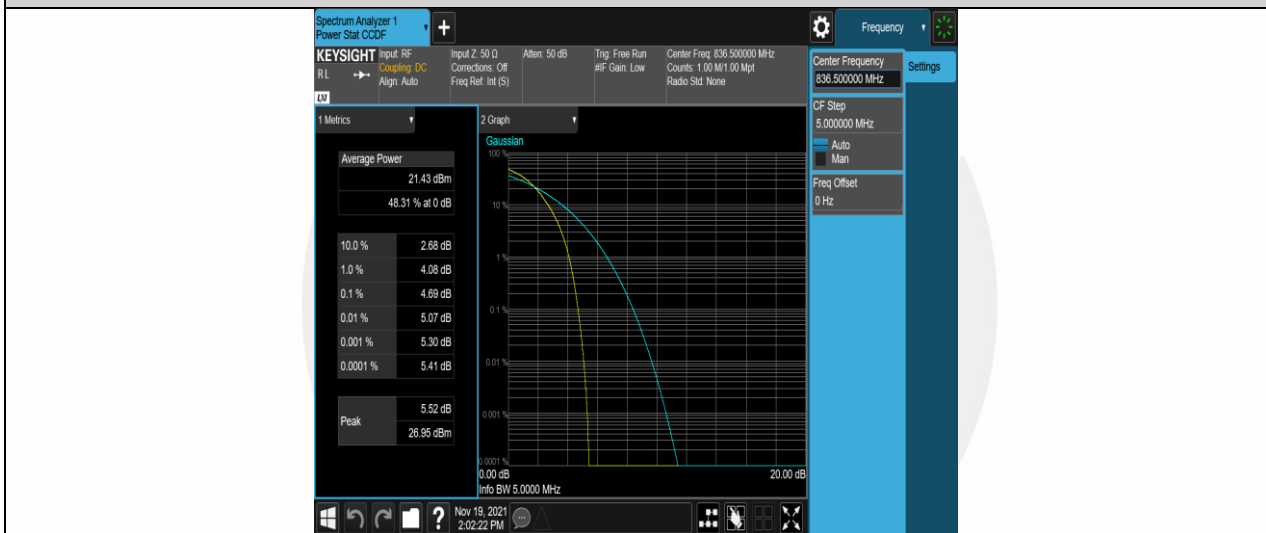

Band5-10MHz-QPSK-20525-50RB#0