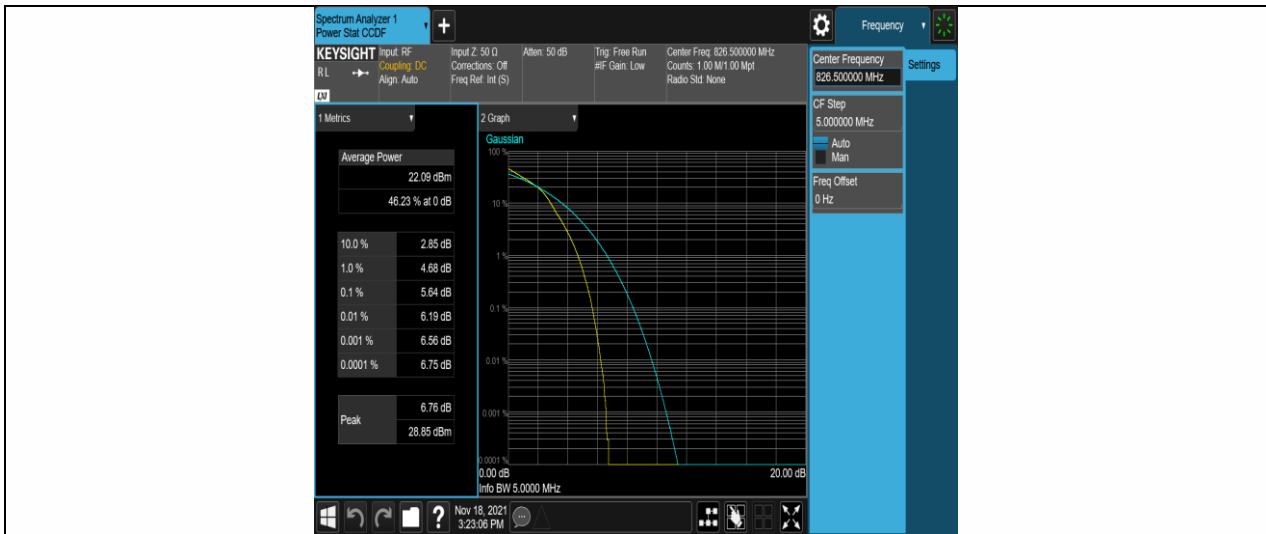

Band5-3MHz-16QAM-20525-15RB#0

Band5-3MHz-16QAM-20635-15RB#0

Band5-5MHz-QPSK-20425-25RB#0

Band5-5MHz-QPSK-20525-25RB#0

Band5-5MHz-QPSK-20625-25RB#0

Band5-5MHz-16QAM-20425-25RB#0

Band5-5MHz-16QAM-20525-25RB#0