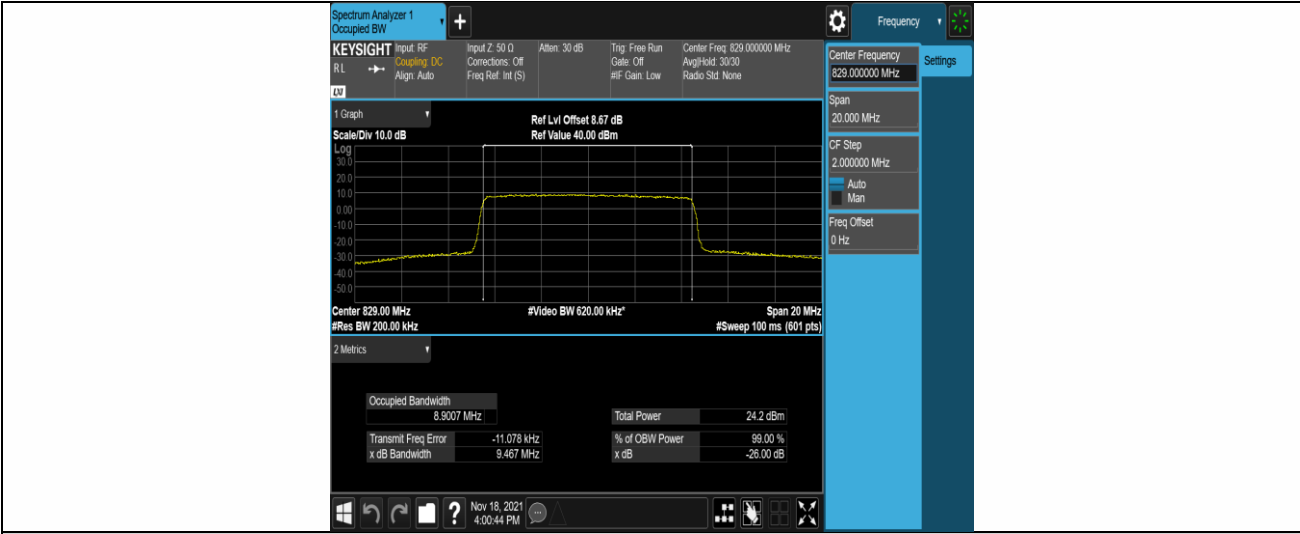

Band5-10MHz-QPSK-20450-50RB#0

Band5-10MHz-QPSK-20525-50RB#0

Band5-10MHz-QPSK-20600-50RB#0

Band5-10MHz-16QAM-20450-50RB#0

Band5-10MHz-16QAM-20525-50RB#0

Band5-10MHz-16QAM-20600-50RB#0

Appendix D: Band Edge

Test Result