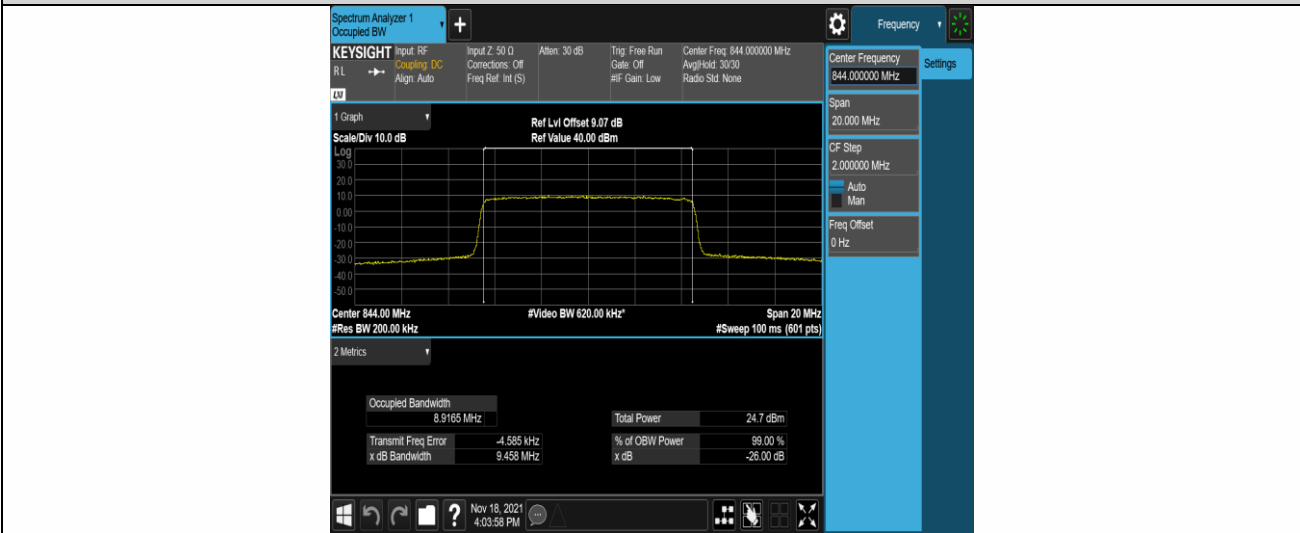

Band5-10MHz-QPSK-20450-50RB#0

Band5-10MHz-QPSK-20525-50RB#0

Band5-10MHz-QPSK-20600-50RB#0

Band5-10MHz-16QAM-20450-50RB#0

Band5-10MHz-16QAM-20525-50RB#0

Band5-10MHz-16QAM-20600-50RB#0

Appendix D: Band Edge

Test Result