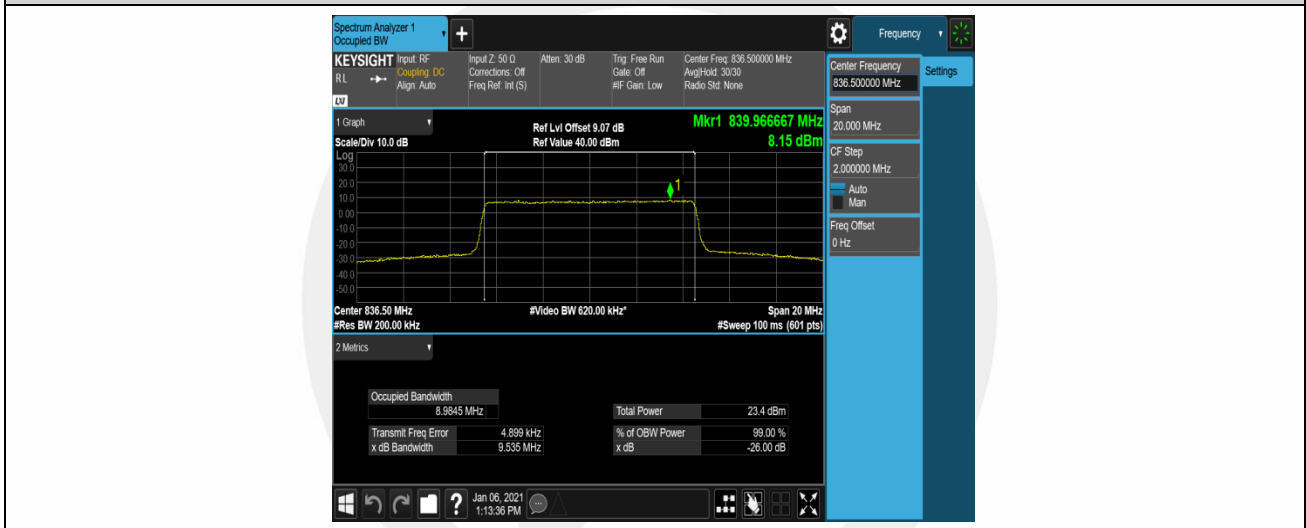

Band5-10MHz-QPSK-20450-50RB#0

Band5-10MHz-QPSK-20525-50RB#0

Band5-10MHz-QPSK-20600-50RB#0

Band5-10MHz-16QAM-20450-50RB#0

Band5-10MHz-16QAM-20525-50RB#0

Band5-10MHz-16QAM-20600-50RB#0

Appendix D: Band Edge

Test Result