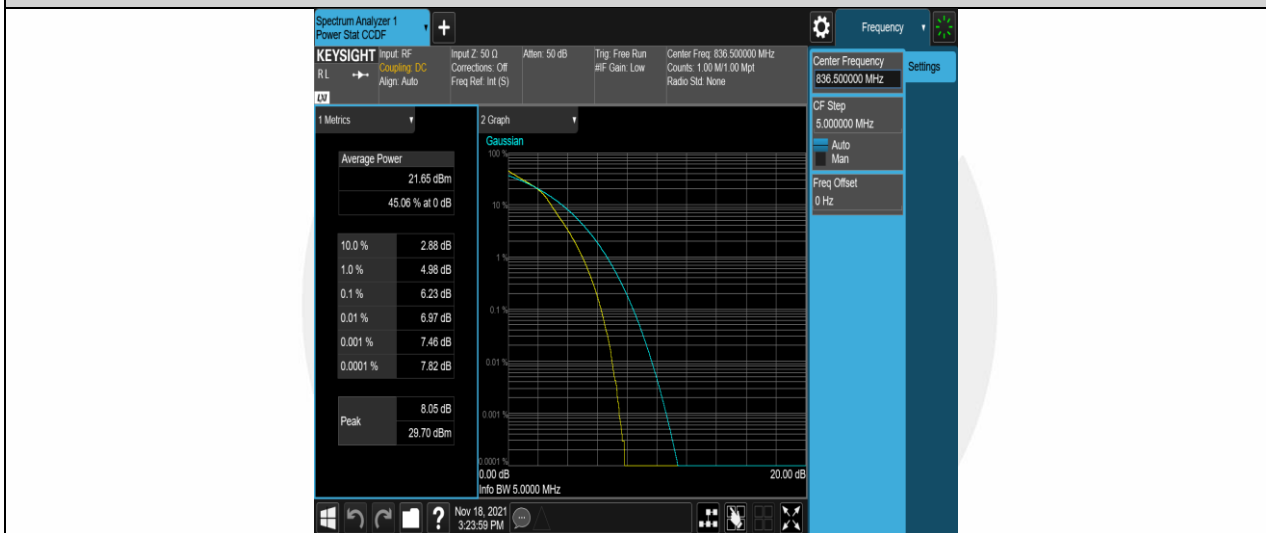

Band5-3MHz-16QAM-20525-15RB#0

Band5-3MHz-16QAM-20635-15RB#0

Band5-5MHz-QPSK-20425-25RB#0

Band5-5MHz-QPSK-20525-25RB#0

Band5-5MHz-QPSK-20625-25RB#0

Band5-5MHz-16QAM-20425-25RB#0

Band5-5MHz-16QAM-20525-25RB#0