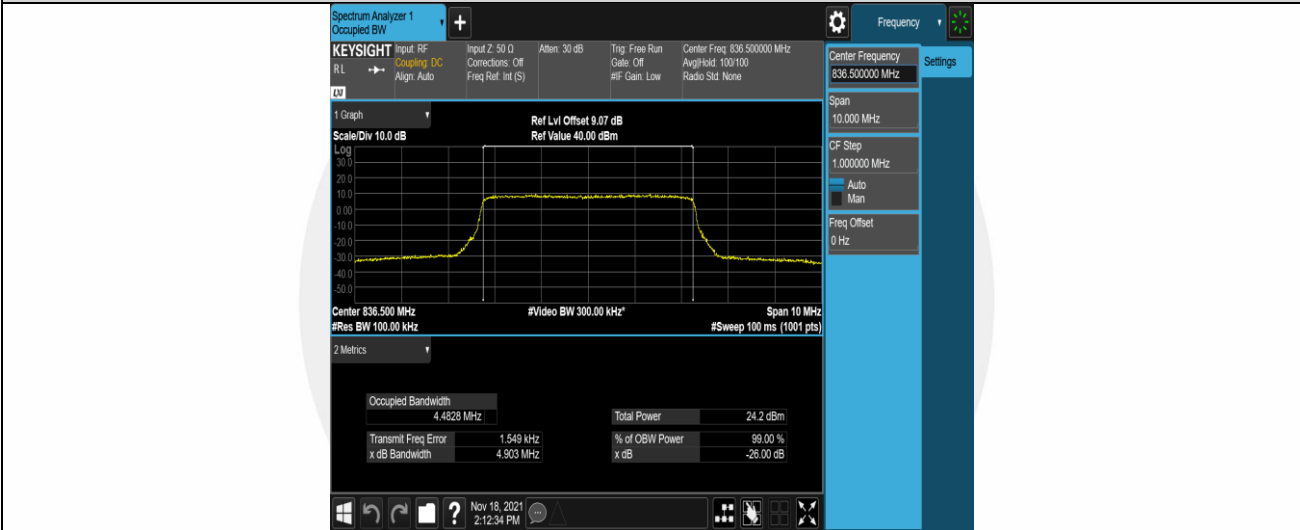

Band5-5MHz-16QAM-20525-25RB#0