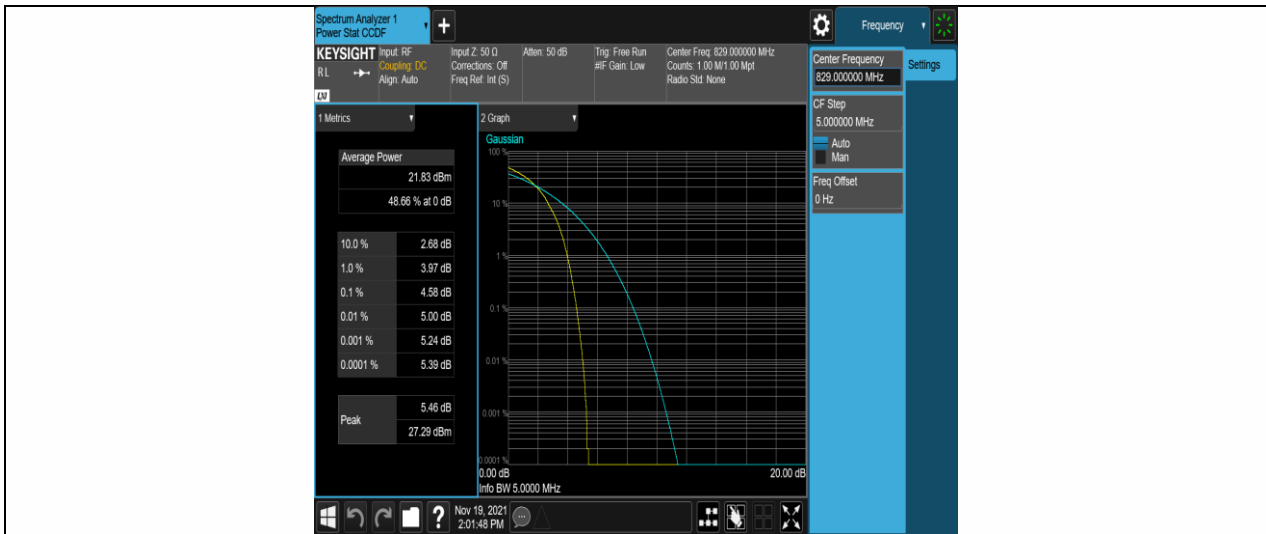

Band5-10MHz-QPSK-20450-50RB#0