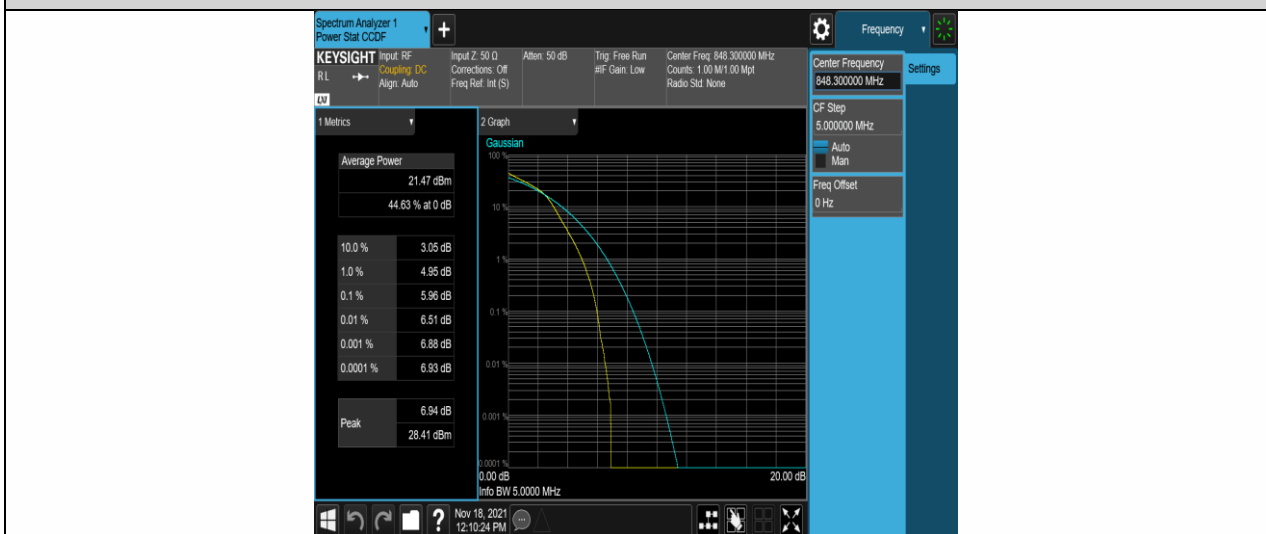

Test Graphs

Band5-1.4MHz-16QAM-20407-6RB#0

Band5-1.4MHz-16QAM-20525-6RB#0

Band5-1.4MHz-16QAM-20643-6RB#0

Band5-3MHz-QPSK-20415-15RB#0

Band5-3MHz-QPSK-20525-15RB#0

Band5-3MHz-QPSK-20635-15RB#0

Band5-3MHz-16QAM-20415-15RB#0