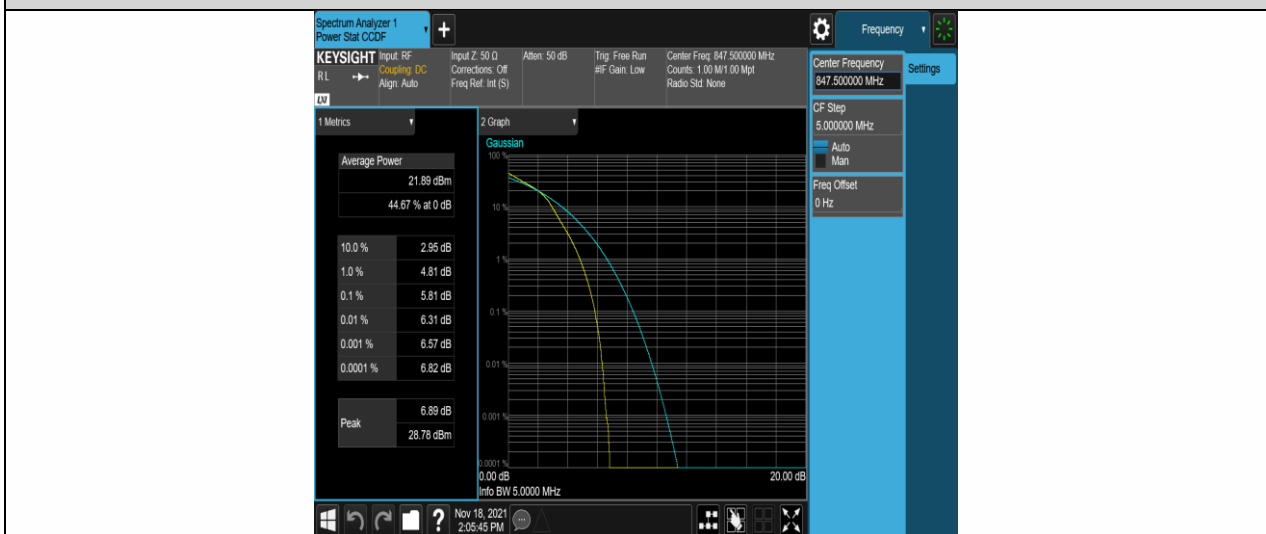

Band5-3MHz-16QAM-20635-15RB#0