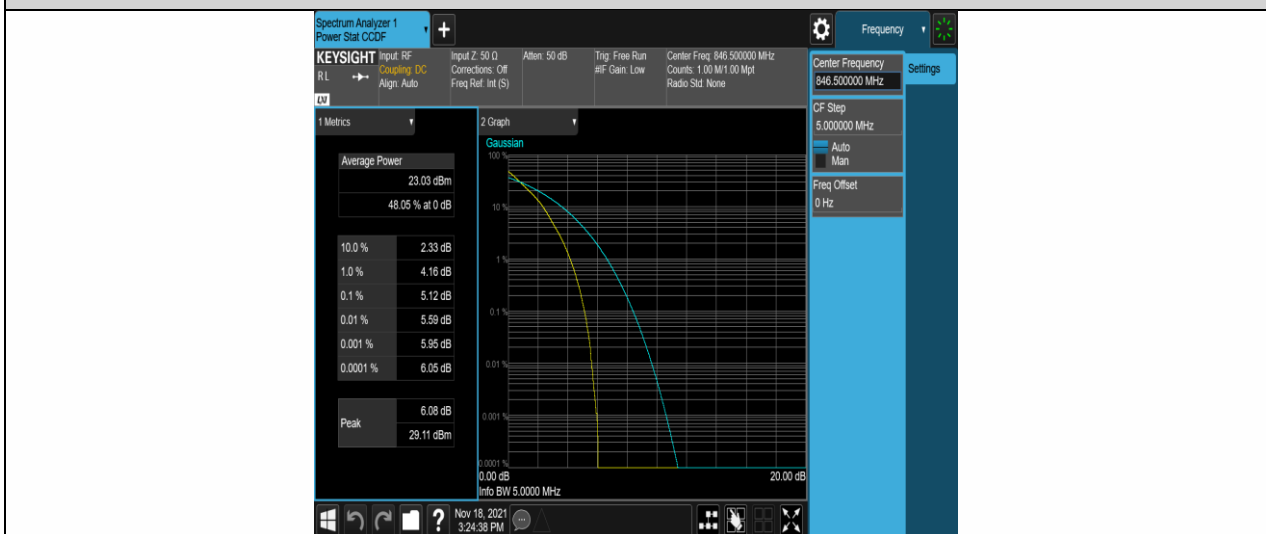

Band5-3MHz-16QAM-20525-15RB#0

Band5-3MHz-16QAM-20635-15RB#0

Band5-5MHz-QPSK-20425-25RB#0

Band5-5MHz-QPSK-20525-25RB#0

Band5-5MHz-QPSK-20625-25RB#0

Band5-5MHz-16QAM-20425-25RB#0

Band5-5MHz-16QAM-20525-25RB#0