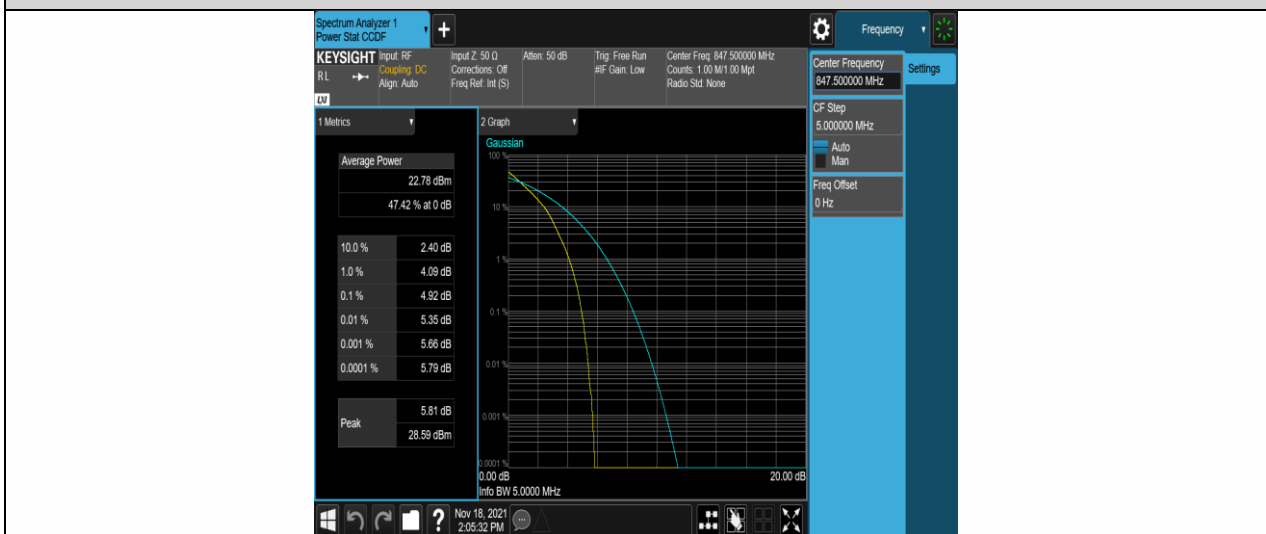

Test Graphs

Band5-1.4MHz-16QAM-20407-6RB#0

Band5-1.4MHz-16QAM-20525-6RB#0

Band5-1.4MHz-16QAM-20643-6RB#0

Band5-3MHz-QPSK-20415-15RB#0

Band5-3MHz-QPSK-20525-15RB#0

Band5-3MHz-QPSK-20635-15RB#0

Band5-3MHz-16QAM-20415-15RB#0