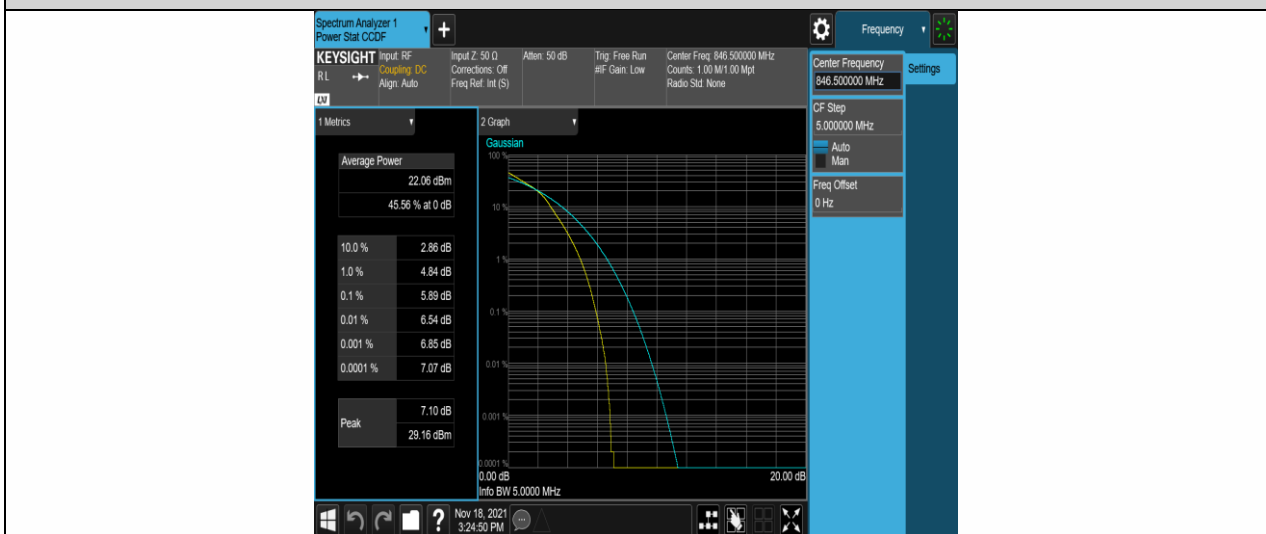

Band5-3MHz-16QAM-20525-15RB#0

Band5-3MHz-16QAM-20635-15RB#0

Band5-5MHz-QPSK-20425-25RB#0

Band5-5MHz-QPSK-20525-25RB#0

Band5-5MHz-QPSK-20625-25RB#0

Band5-5MHz-16QAM-20425-25RB#0

Band5-5MHz-16QAM-20525-25RB#0