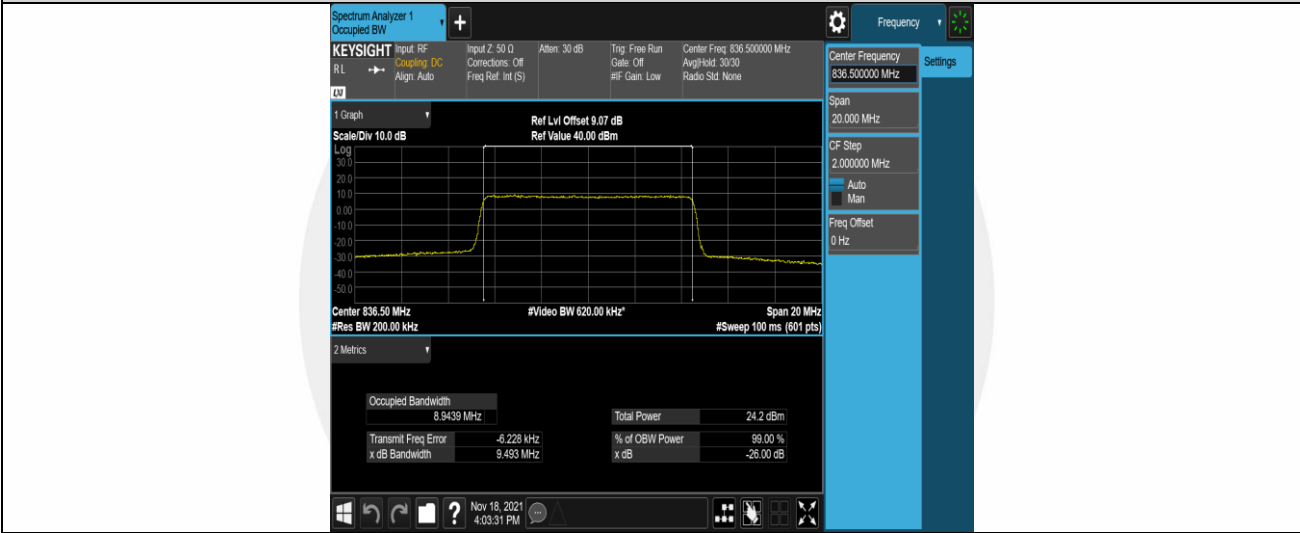

Band5-10MHz-QPSK-20450-50RB#0

Band5-10MHz-QPSK-20525-50RB#0

Band5-10MHz-QPSK-20600-50RB#0

Band5-10MHz-16QAM-20450-50RB#0

Band5-10MHz-16QAM-20525-50RB#0

Band5-10MHz-16QAM-20600-50RB#0

Appendix D: Band Edge

Test Result