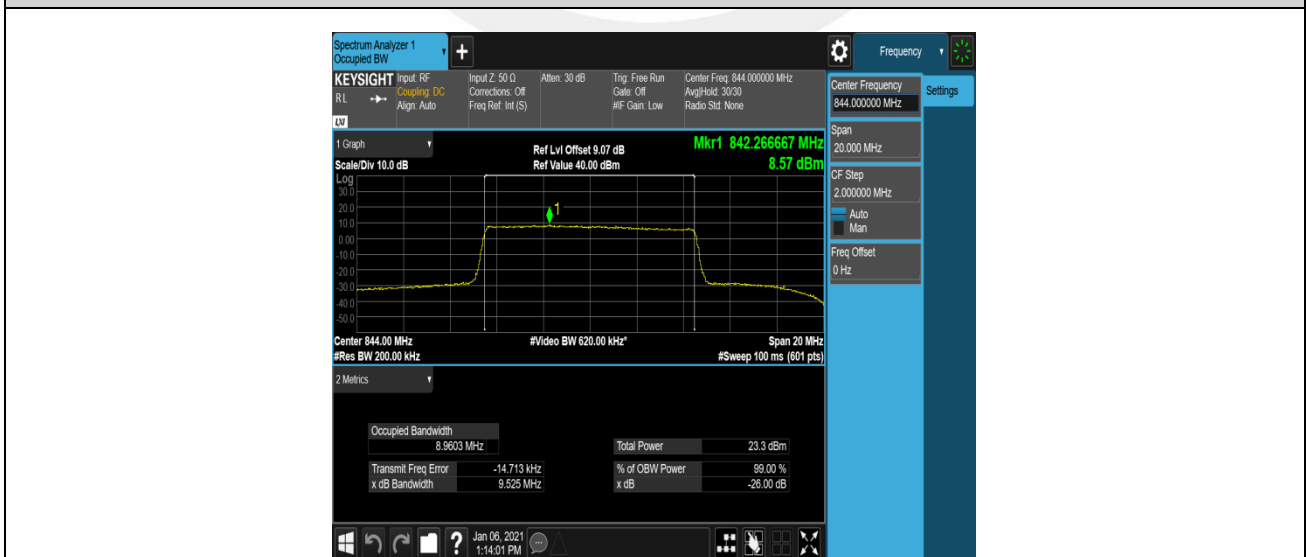

Band5-10MHz-QPSK-20450-50RB#0

Band5-10MHz-QPSK-20525-50RB#0

Band5-10MHz-QPSK-20600-50RB#0

Band5-10MHz-16QAM-20450-50RB#0

Band5-10MHz-16QAM-20525-50RB#0

Band5-10MHz-16QAM-20600-50RB#0

Appendix D: Band Edge

Test Result