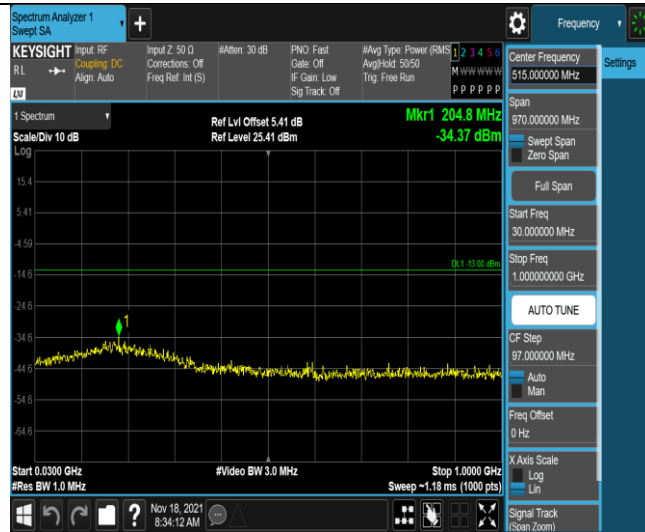

Band4-15MHz-QPSK-20325-1RB#0-Range2:1000~2000MHz

Band4-15MHz-QPSK-20325-1RB#0-Range3:2000~20000MHz

Band4-15MHz-16QAM-20025-1RB#0-Range1:30~1000MHz

Band4-15MHz-16QAM-20025-1RB#0-Range2:1000~2000MHz

Band4-15MHz-16QAM-20025-1RB#0-Range3:2000~20000MHz