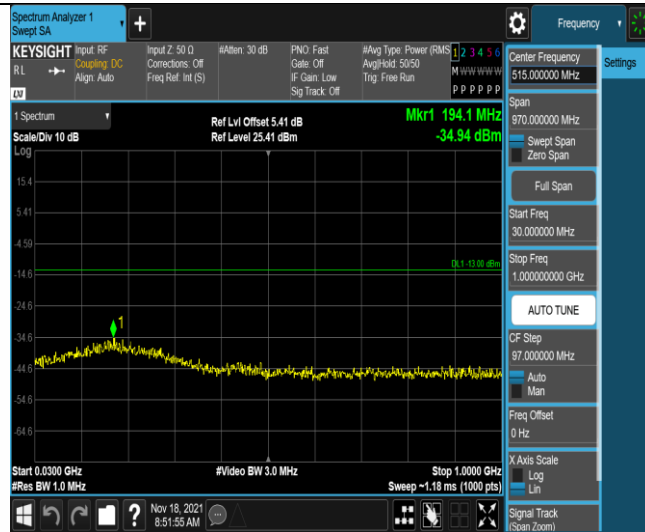

Band4-15MHz-16QAM-20325-1RB#0-Range3:2000~20000MHz

Band4-20MHz-QPSK-20050-1RB#0-Range1:130~1000MHz

Band4-20MHz-QPSK-20050-1RB#0-Range2:1000~2000MHz

Band4-20MHz-QPSK-20050-1RB#0-Range3:2000~20000MHz

Band4-20MHz-QPSK-20175-1RB#0-Range1:130~1000MHz