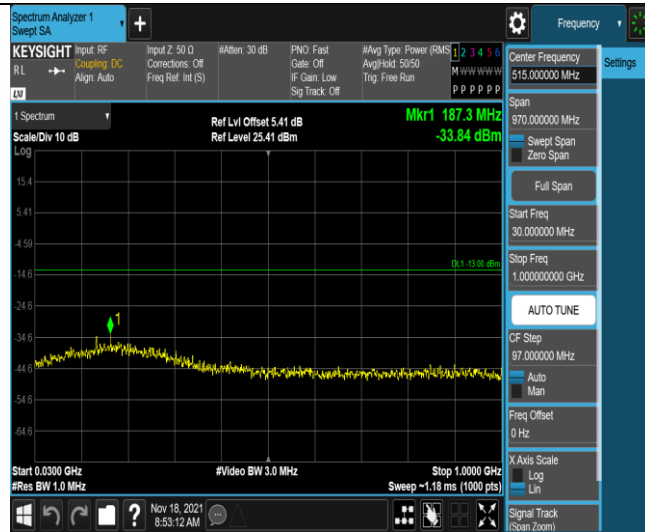

Band4-20MHz-QPSK-20300-1RB#0-Range1:130~1000MHz