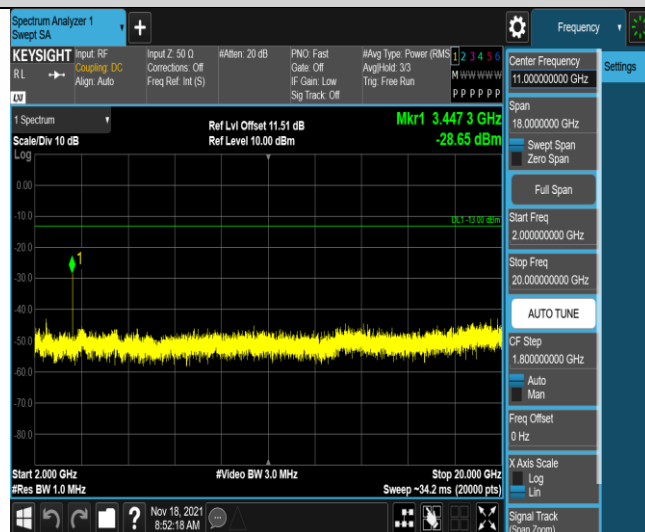

Band4-20MHz-QPSK-20175-1RB#0-Range3:2000~20000MHz