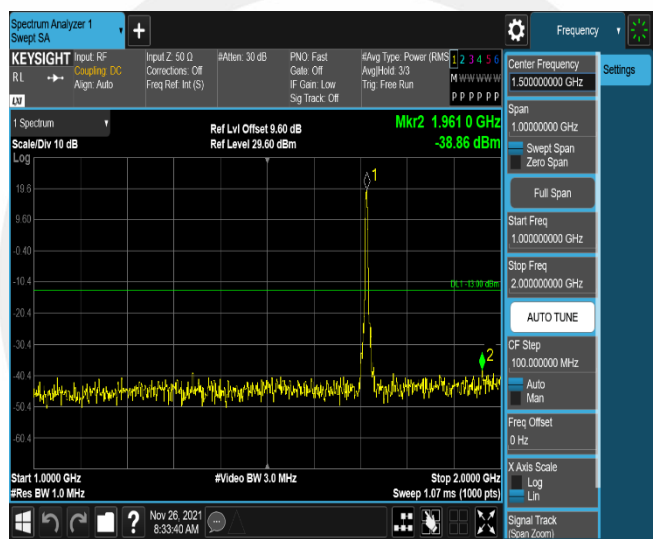

Band4-10MHz-QPSK-20175-1RB#0-Range3:2000~20000MHz

Band4-10MHz-QPSK-20350-1RB#0-Range1:130~1000MHz

Band4-10MHz-QPSK-20350-1RB#0-Range2:1000~2000MHz

Band4-10MHz-QPSK-20350-1RB#0-Range3:2000~20000MHz

Band4-10MHz-16QAM-20000-1RB#0-Range1:30~1000MHz

Band4-10MHz-16QAM-20000-1RB#0-Range2:1000~2000MHz

Band4-10MHz-16QAM-20000-1RB#0-Range3:2000~20000MHz

Band4-10MHz-16QAM-20175-1RB#0-Range1:30~1000MHz

Band4-10MHz-16QAM-20175-1RB#0-Range2:1000~2000MHz

Band4-10MHz-16QAM-20175-1RB#0-Range3:2000~20000MHz