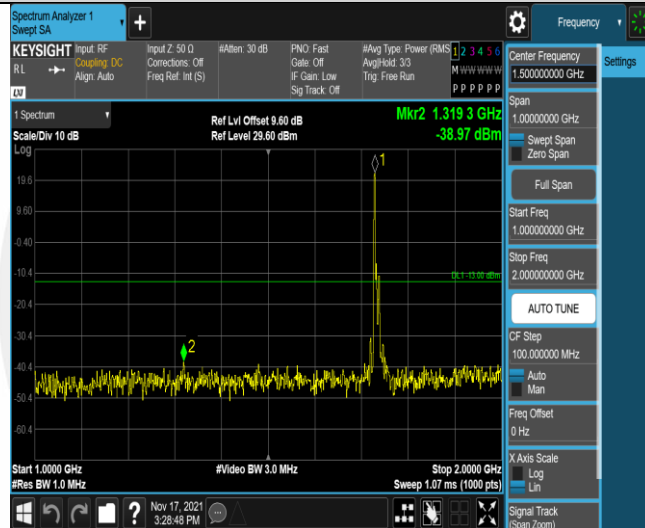

Band4-10MHz-QPSK-20000-1RB#0-Range1:30~1000MHz

Band4-10MHz-QPSK-20000-1RB#0-Range2:1000~2000MHz

Band4-10MHz-QPSK-20000-1RB#0-Range3:2000~20000MHz

Band4-10MHz-QPSK-20175-1RB#0-Range1:130~1000MHz

Band4-10MHz-QPSK-20175-1RB#0-Range2:1000~2000MHz