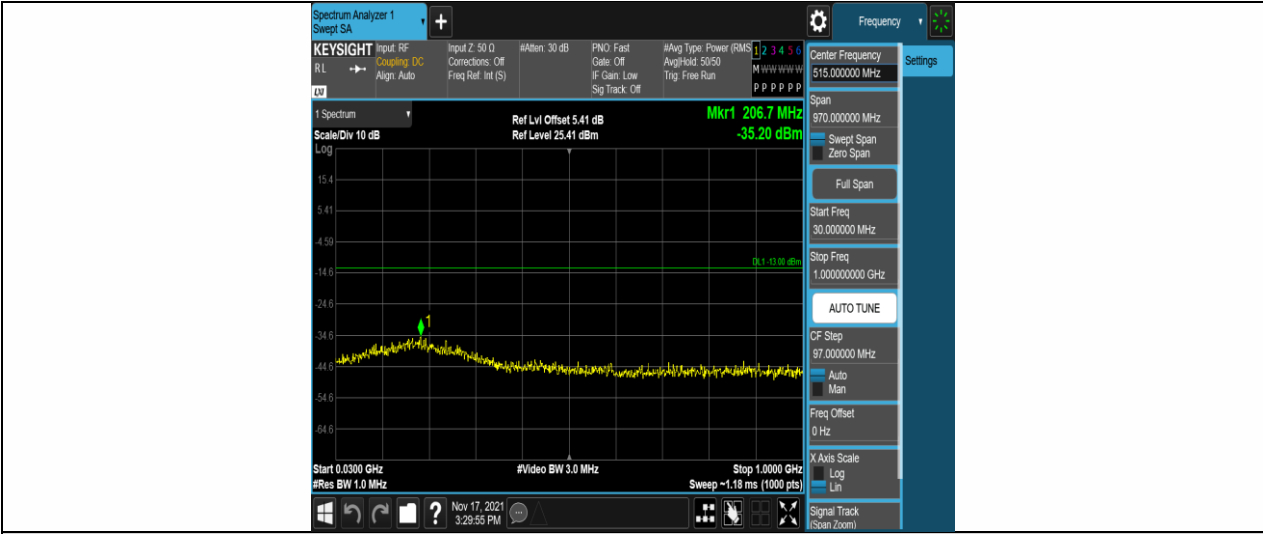

Band4-10MHz-QPSK-20350-1RB#0-Range1:130~1000MHz