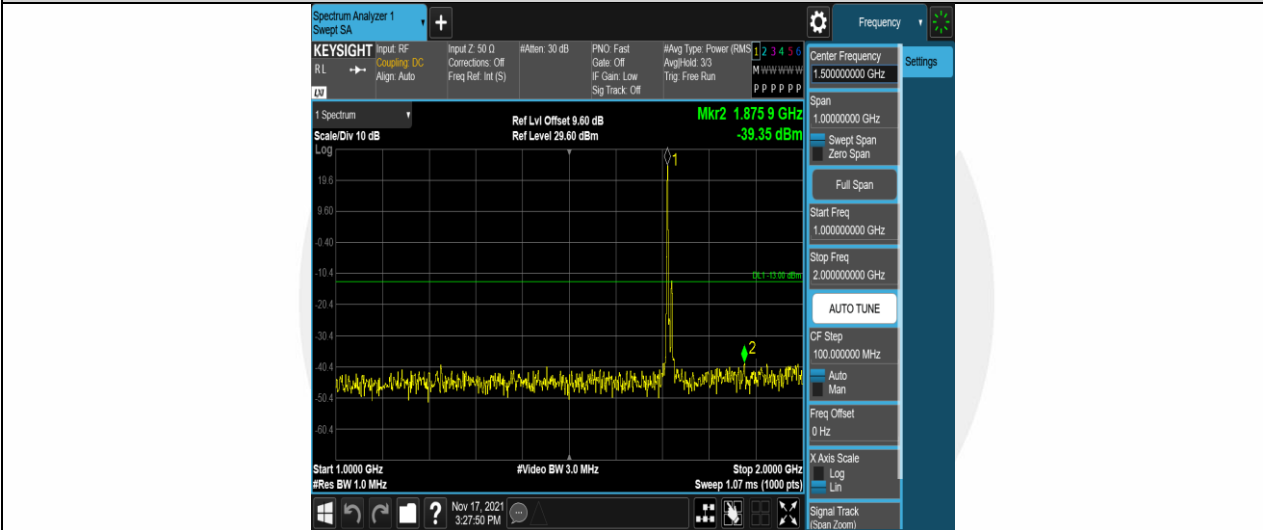

Band4-10MHz-QPSK-20175-1RB#0-Range3:2000~20000MHz

Band4-10MHz-QPSK-20350-1RB#0-Range1:130~1000MHz

Band4-10MHz-QPSK-20350-1RB#0-Range2:1000~2000MHz

Band4-10MHz-QPSK-20350-1RB#0-Range3:2000~20000MHz

Band4-10MHz-16QAM-20000-1RB#0-Range1:30~1000MHz

Band4-10MHz-16QAM-20000-1RB#0-Range2:1000~2000MHz

Band4-10MHz-16QAM-20000-1RB#0-Range3:2000~20000MHz

Band4-10MHz-16QAM-20175-1RB#0-Range1:30~1000MHz

Band4-10MHz-16QAM-20175-1RB#0-Range2:1000~2000MHz

Band4-10MHz-16QAM-20175-1RB#0-Range3:2000~20000MHz