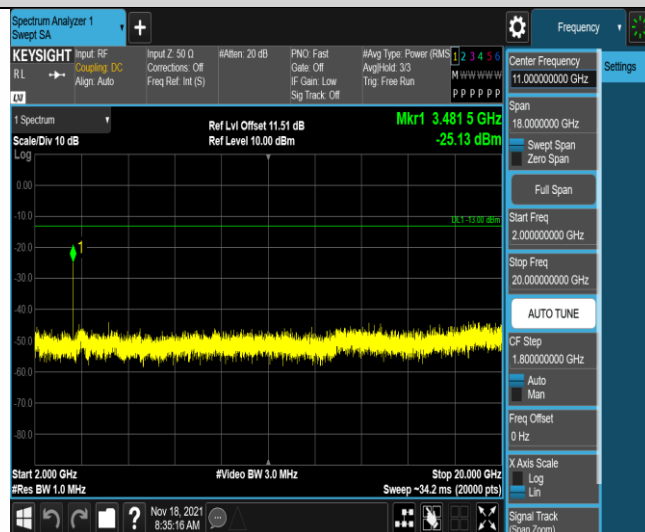

Band4-15MHz-QPSK-20325-1RB#0-Range3:2000~20000MHz