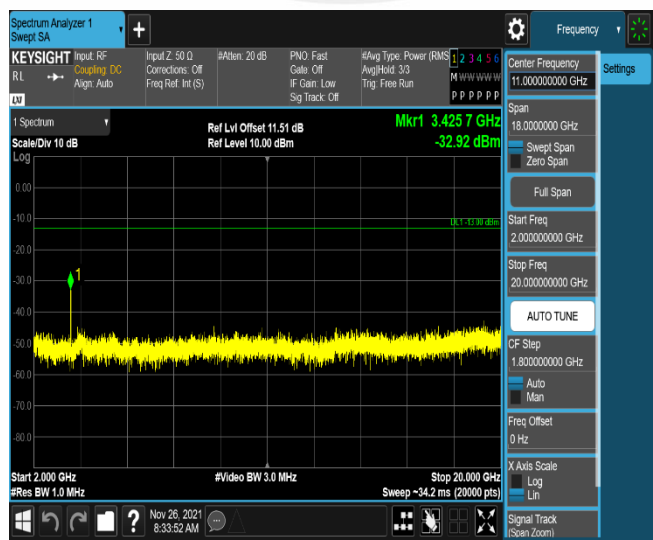

Band4-10MHz-16QAM-20000-1RB#0-Range2:1000~2000MHz

Band4-10MHz-16QAM-20000-1RB#0-Range3:2000~20000MHz

Band4-10MHz-16QAM-20175-1RB#0-Range1:30~1000MHz

Band4-10MHz-16QAM-20175-1RB#0-Range2:1000~2000MHz

Band4-10MHz-16QAM-20175-1RB#0-Range3:2000~20000MHz