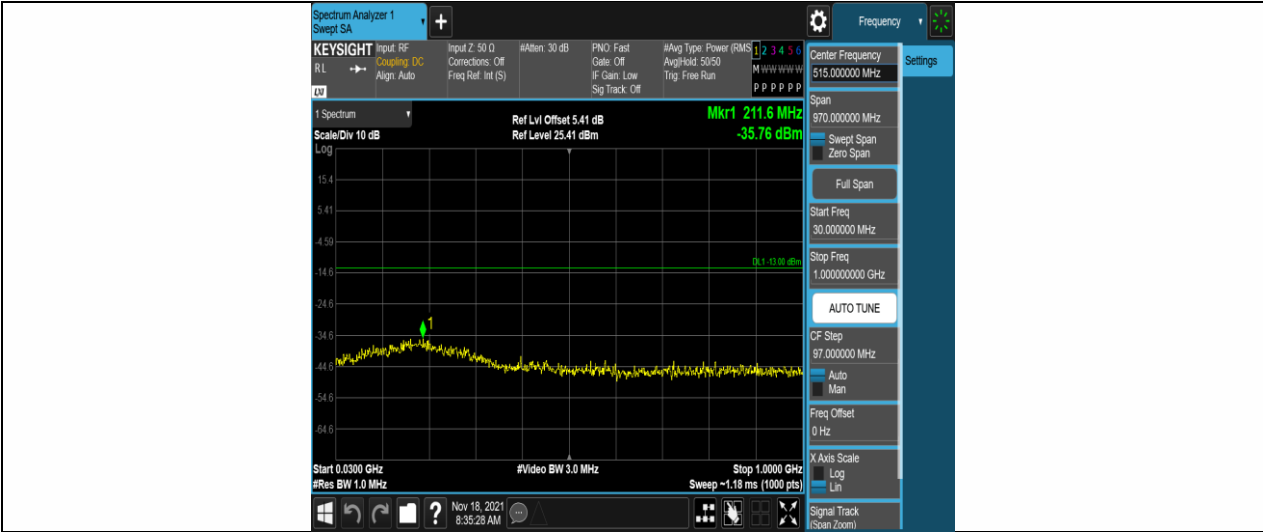

Band4-15MHz-QPSK-20325-1RB#0-Range2:1000~2000MHz

Band4-15MHz-QPSK-20325-1RB#0-Range3:2000~20000MHz

Band4-15MHz-16QAM-20025-1RB#0-Range1:30~1000MHz

Band4-15MHz-16QAM-20025-1RB#0-Range2:1000~2000MHz

Band4-15MHz-16QAM-20025-1RB#0-Range3:2000~20000MHz

Band4-15MHz-16QAM-20175-1RB#0-Range1:30~1000MHz

Band4-15MHz-16QAM-20175-1RB#0-Range2:1000~2000MHz

Band4-15MHz-16QAM-20175-1RB#0-Range3:2000~20000MHz

Band4-15MHz-16QAM-20325-1RB#0-Range1:30~1000MHz

Band4-15MHz-16QAM-20325-1RB#0-Range2:1000~2000MHz