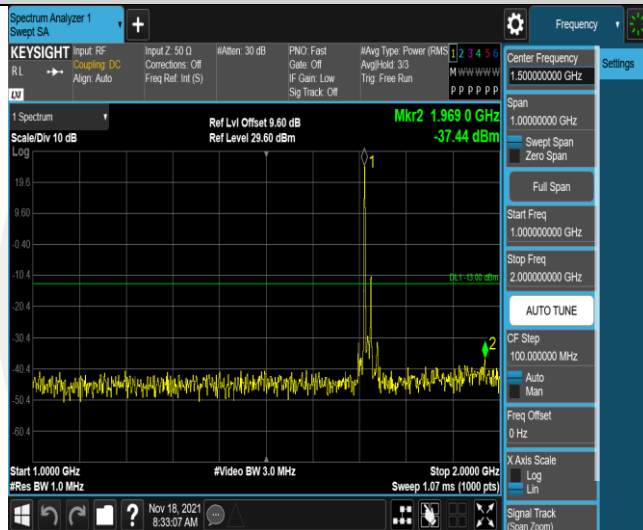

Band4-15MHz-16QAM-20025-1RB#0-Range2:1000~2000MHz