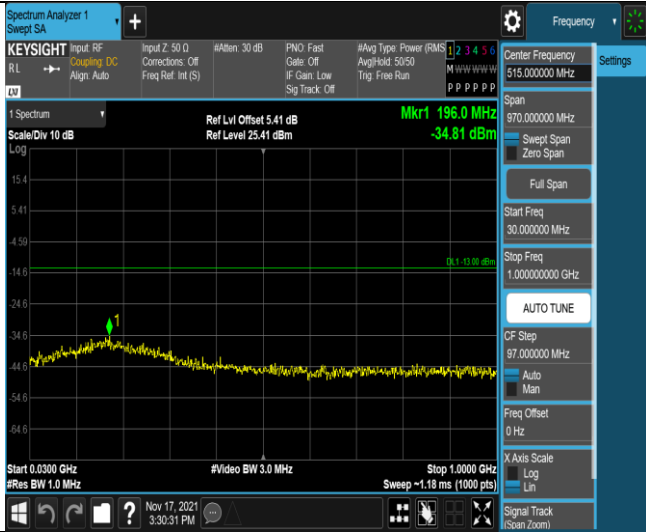

Band4-10MHz-16QAM-20000-1RB#0-Range2:1000~2000MHz

Band4-10MHz-16QAM-20000-1RB#0-Range3:2000~20000MHz

Band4-10MHz-16QAM-20175-1RB#0-Range1:30~1000MHz

Band4-10MHz-16QAM-20175-1RB#0-Range2:1000~2000MHz

Band4-10MHz-16QAM-20175-1RB#0-Range3:2000~20000MHz