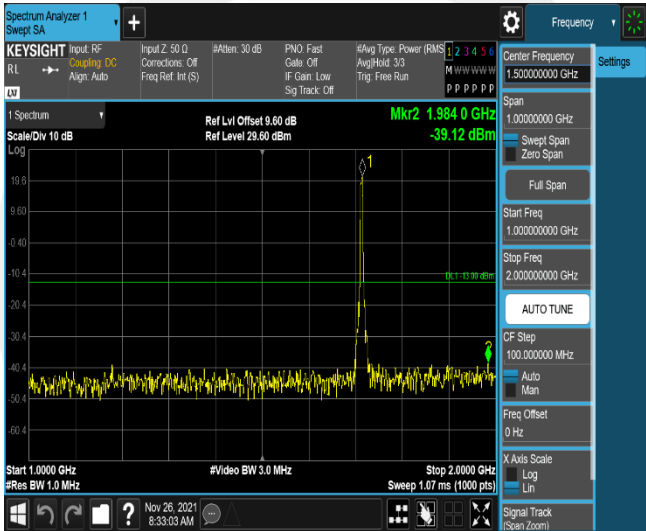

Band4-10MHz-16QAM-20350-1RB#0-Range2:1000~2000MHz