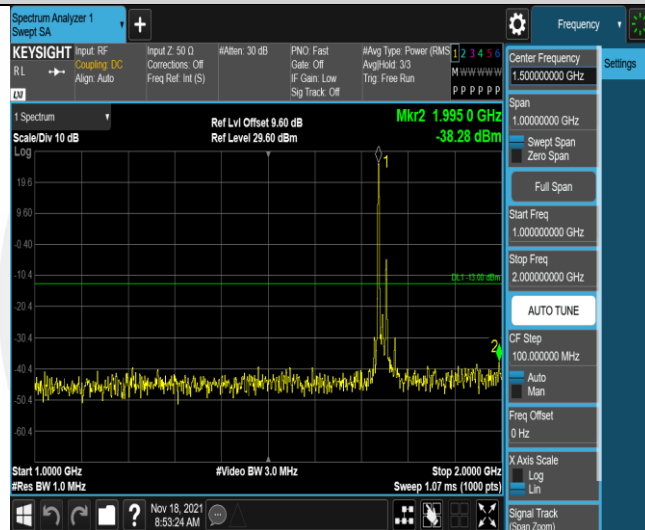

Band4-20MHz-QPSK-20300-1RB#0-Range2:1000~2000MHz