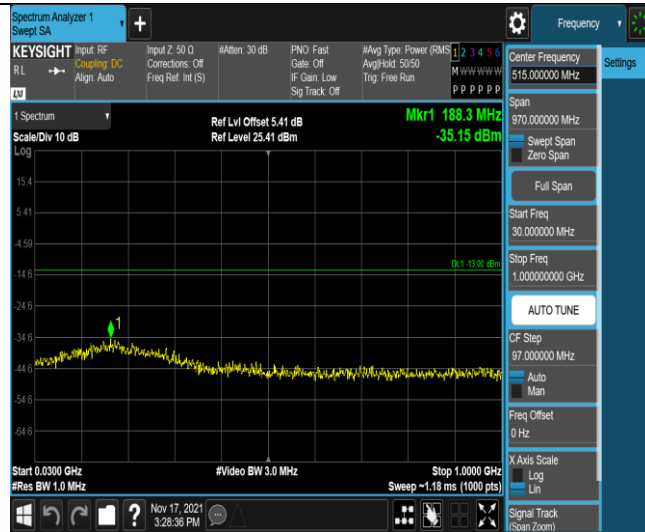

Band4-10MHz-QPSK-20000-1RB#0-Range1:30~1000MHz

Band4-10MHz-QPSK-20000-1RB#0-Range2:1000~2000MHz

Band4-10MHz-QPSK-20000-1RB#0-Range3:2000~20000MHz

Band4-10MHz-QPSK-20175-1RB#0-Range1:130~1000MHz

Band4-10MHz-QPSK-20175-1RB#0-Range2:1000~2000MHz