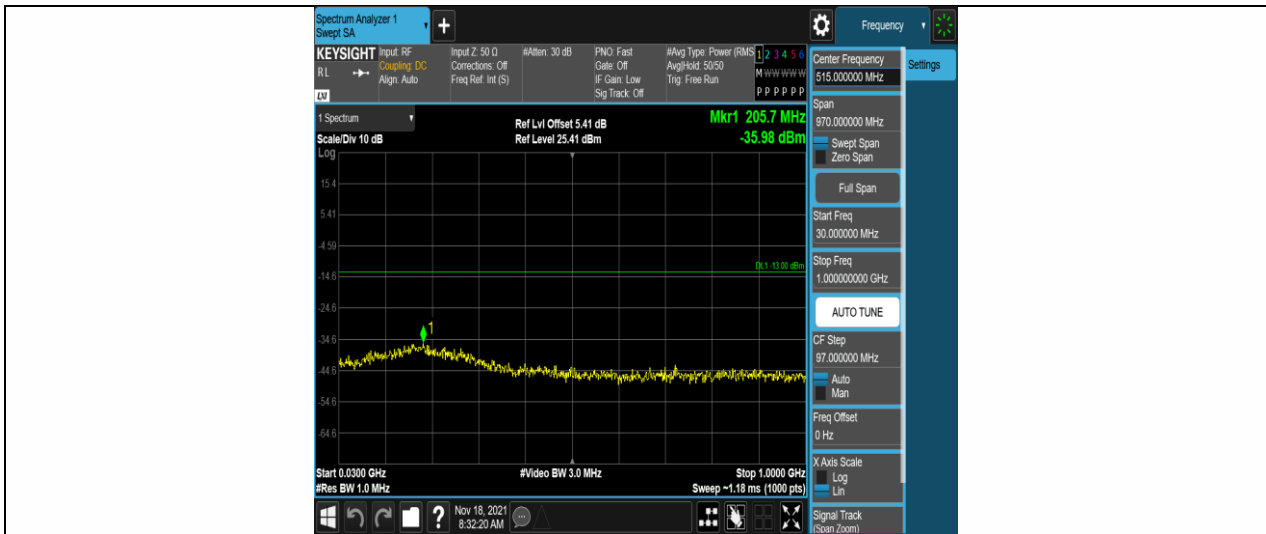

Band4-10MHz-16QAM-20000-1RB#0-Range2:1000~2000MHz

Band4-10MHz-16QAM-20000-1RB#0-Range3:2000~20000MHz

Band4-10MHz-16QAM-20175-1RB#0-Range1:30~1000MHz

Band4-10MHz-16QAM-20175-1RB#0-Range2:1000~2000MHz

Band4-10MHz-16QAM-20175-1RB#0-Range3:2000~20000MHz

Band4-10MHz-16QAM-20350-1RB#0-Range1:30~1000MHz

Band4-10MHz-16QAM-20350-1RB#0-Range2:1000~2000MHz

Band4-10MHz-16QAM-20350-1RB#0-Range3:2000~20000MHz

Band4-15MHz-QPSK-20025-1RB#0-Range1:30~1000MHz

Band4-15MHz-QPSK-20025-1RB#0-Range2:1000~2000MHz