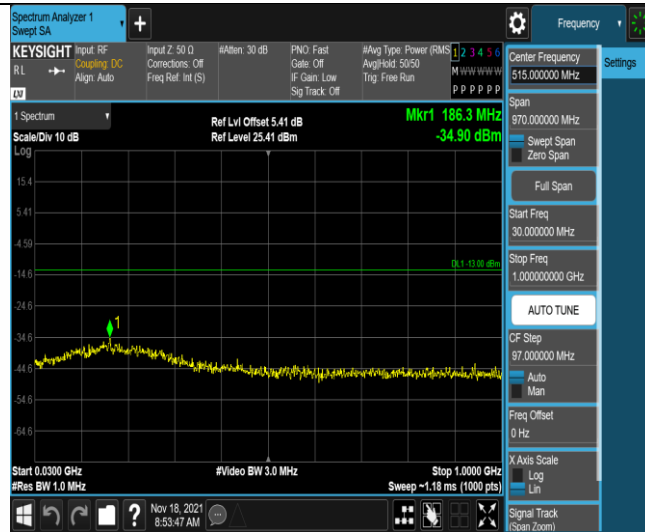

Band4-20MHz-16QAM-20050-1RB#0-Range1:30~1000MHz

Band4-20MHz-16QAM-20050-1RB#0-Range2:1000~2000MHz

Band4-20MHz-16QAM-20050-1RB#0-Range3:2000~20000MHz

Band4-20MHz-16QAM-20300-1RB#0-Range1:30~1000MHz

Band4-20MHz-16QAM-20300-1RB#0-Range2:1000~2000MHz