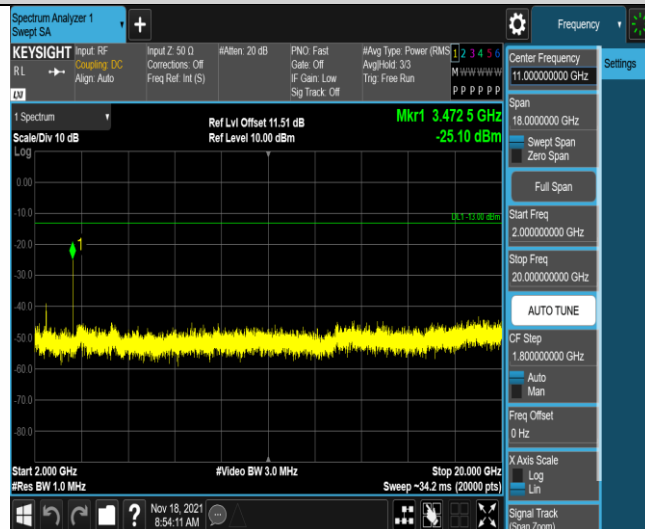

Band4-20MHz-16QAM-20050-1RB#0-Range1:30~1000MHz

Band4-20MHz-16QAM-20050-1RB#0-Range2:1000~2000MHz

Band4-20MHz-16QAM-20050-1RB#0-Range3:2000~20000MHz

Band4-20MHz-16QAM-20300-1RB#0-Range1:30~1000MHz

Band4-20MHz-16QAM-20300-1RB#0-Range2:1000~2000MHz