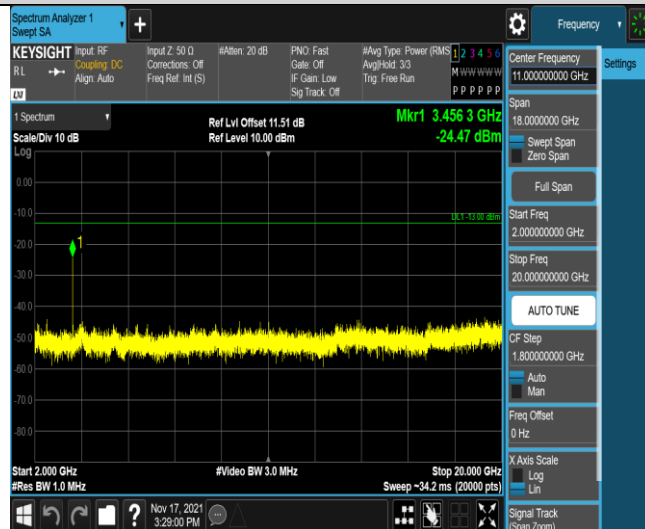

Band4-10MHz-QPSK-20000-1RB#0-Range1:30~1000MHz

Band4-10MHz-QPSK-20000-1RB#0-Range2:1000~2000MHz

Band4-10MHz-QPSK-20000-1RB#0-Range3:2000~20000MHz

Band4-10MHz-QPSK-20175-1RB#0-Range1:130~1000MHz

Band4-10MHz-QPSK-20175-1RB#0-Range2:1000~2000MHz