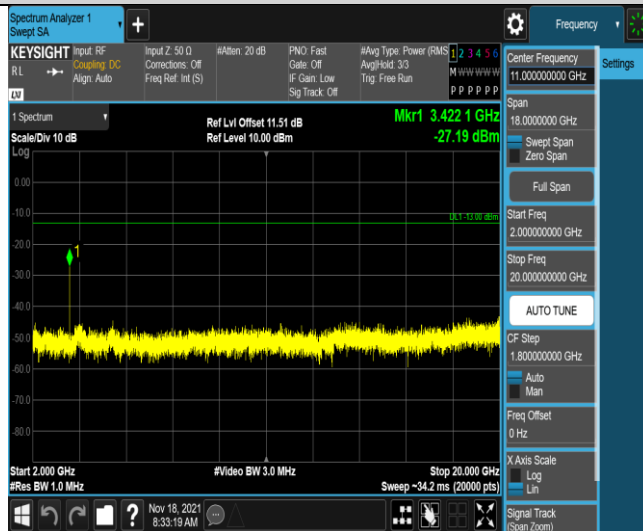

Band4-15MHz-QPSK-20325-1RB#0-Range2:1000~2000MHz

Band4-15MHz-QPSK-20325-1RB#0-Range3:2000~20000MHz

Band4-15MHz-16QAM-20025-1RB#0-Range1:30~1000MHz

Band4-15MHz-16QAM-20025-1RB#0-Range2:1000~2000MHz

Band4-15MHz-16QAM-20025-1RB#0-Range3:2000~20000MHz