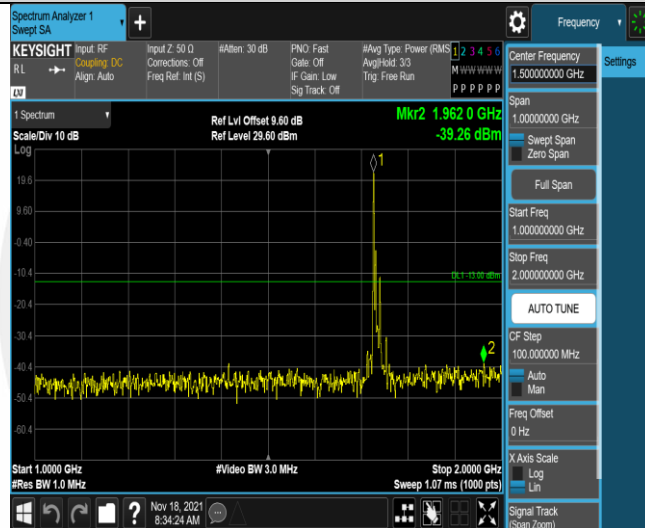

Band4-15MHz-16QAM-20175-1RB#0-Range2:1000~2000MHz