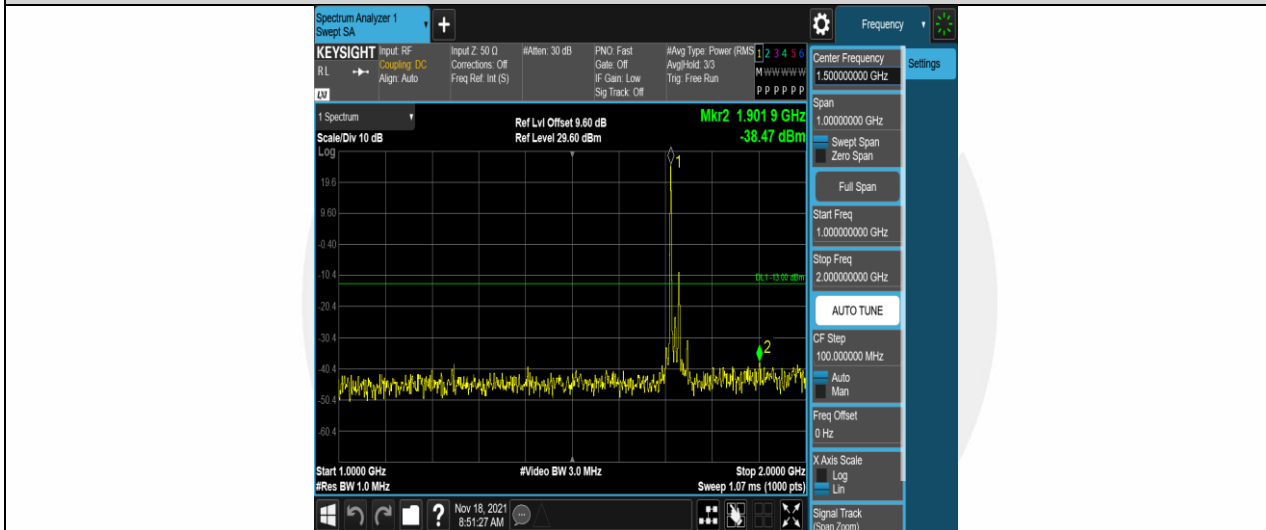

Band4-20MHz-16QAM-20050-1RB#0-Range2:1000~2000MHz