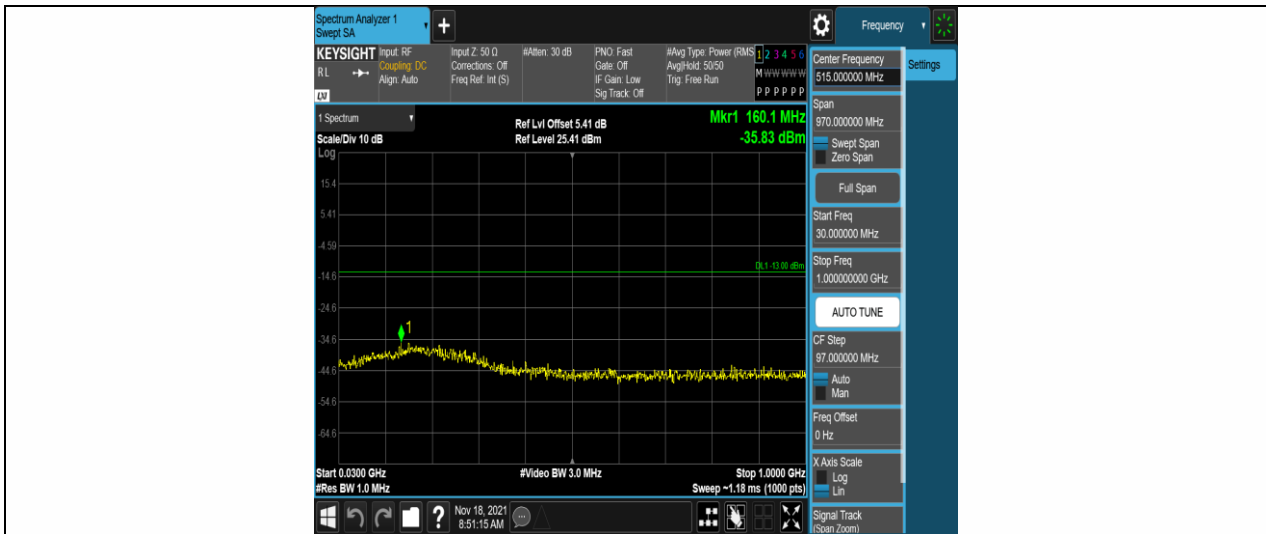

Band4-20MHz-QPSK-20175-1RB#0-Range2:1000~2000MHz

Band4-20MHz-QPSK-20175-1RB#0-Range3:2000~20000MHz

Band4-20MHz-QPSK-20300-1RB#0-Range1:130~1000MHz

Band4-20MHz-QPSK-20300-1RB#0-Range2:1000~2000MHz

Band4-20MHz-QPSK-20300-1RB#0-Range3:2000~20000MHz