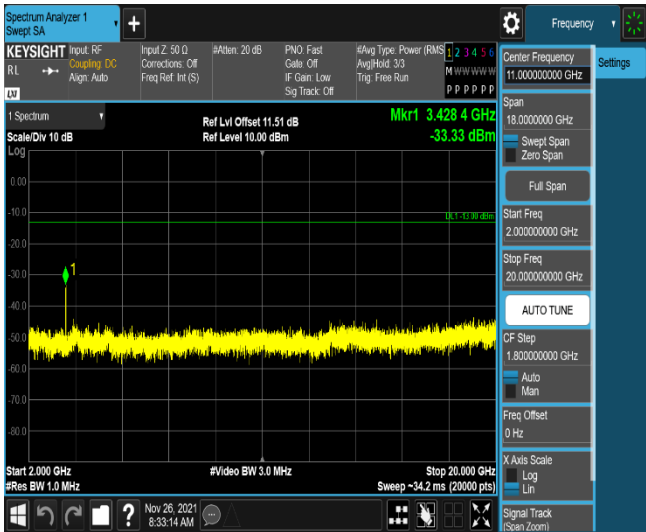

Band4-10MHz-16QAM-20350-1RB#0-Range3:2000~20000MHz