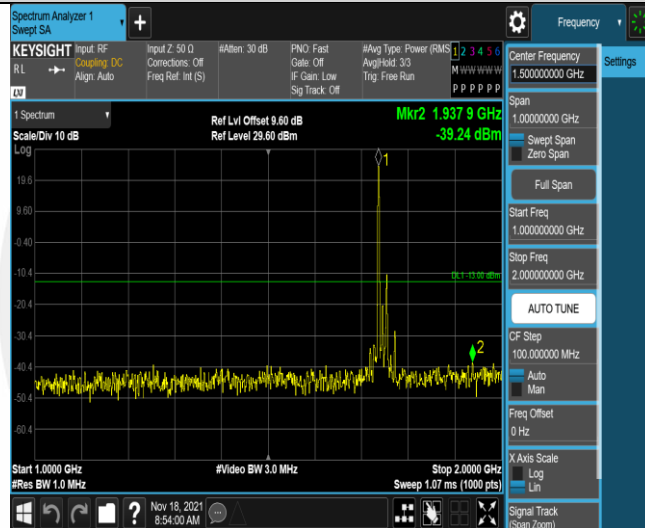

Band4-20MHz-16QAM-20050-1RB#0-Range1:30~1000MHz

Band4-20MHz-16QAM-20050-1RB#0-Range2:1000~2000MHz

Band4-20MHz-16QAM-20050-1RB#0-Range3:2000~20000MHz

Band4-20MHz-16QAM-20300-1RB#0-Range1:30~1000MHz

Band4-20MHz-16QAM-20300-1RB#0-Range2:1000~2000MHz