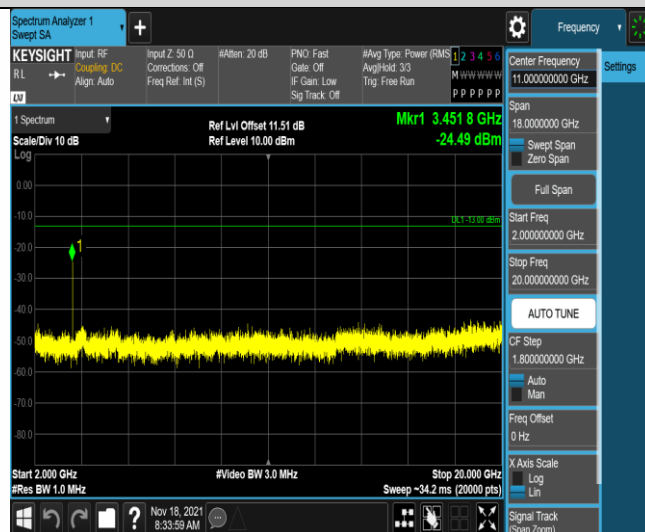

Band4-15MHz-QPSK-20175-1RB#0-Range3:2000~20000MHz