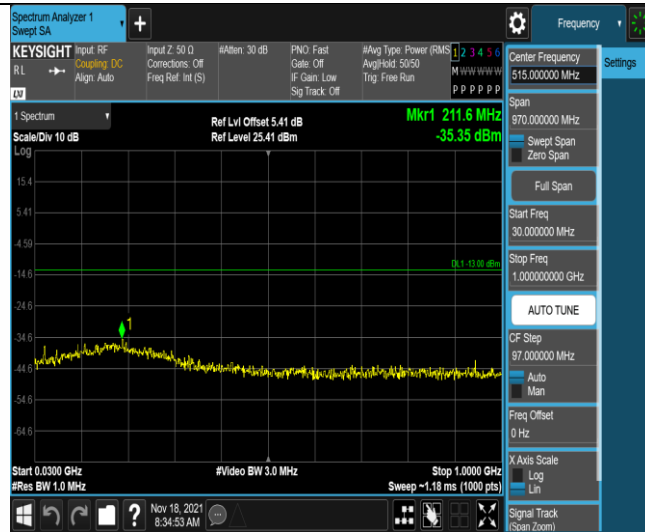

Band4-15MHz-QPSK-20025-1RB#0-Range3:2000~20000MHz

Band4-15MHz-QPSK-20175-1RB#0-Range1:130~1000MHz

Band4-15MHz-QPSK-20175-1RB#0-Range2:1000~2000MHz

Band4-15MHz-QPSK-20175-1RB#0-Range3:2000~20000MHz

Band4-15MHz-QPSK-20325-1RB#0-Range1:130~1000MHz