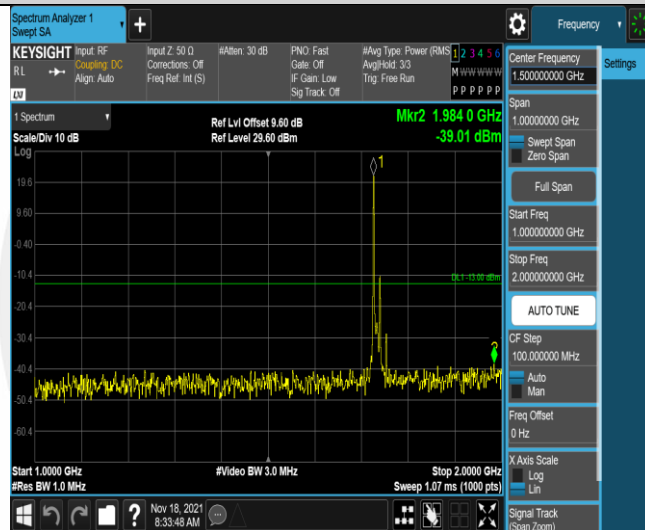

Band4-15MHz-QPSK-20175-1RB#0-Range2:1000~2000MHz