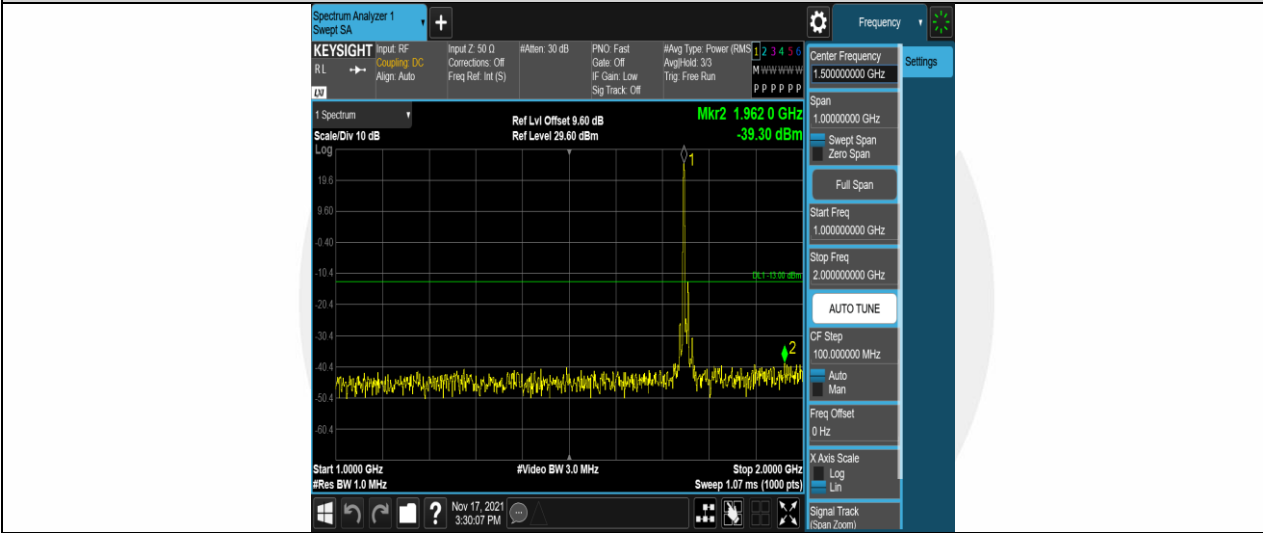

Band4-10MHz-QPSK-20350-1RB#0-Range2:1000~2000MHz