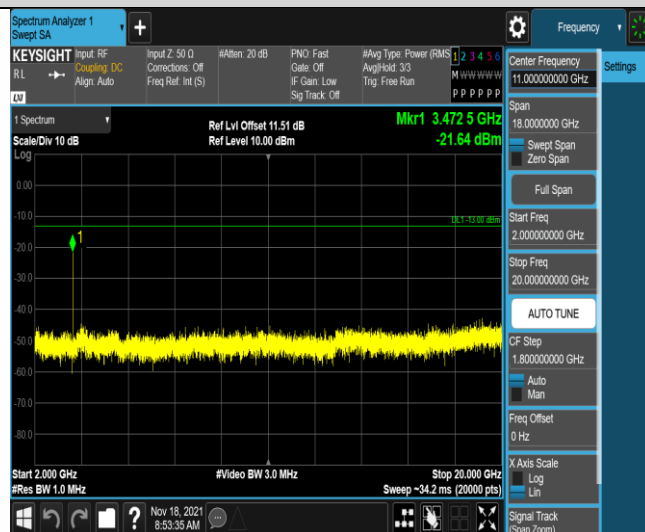

Band4-20MHz-QPSK-20175-1RB#0-Range2:1000~2000MHz

Band4-20MHz-QPSK-20175-1RB#0-Range3:2000~20000MHz

Band4-20MHz-QPSK-20300-1RB#0-Range1:130~1000MHz

Band4-20MHz-QPSK-20300-1RB#0-Range2:1000~2000MHz

Band4-20MHz-QPSK-20300-1RB#0-Range3:2000~20000MHz