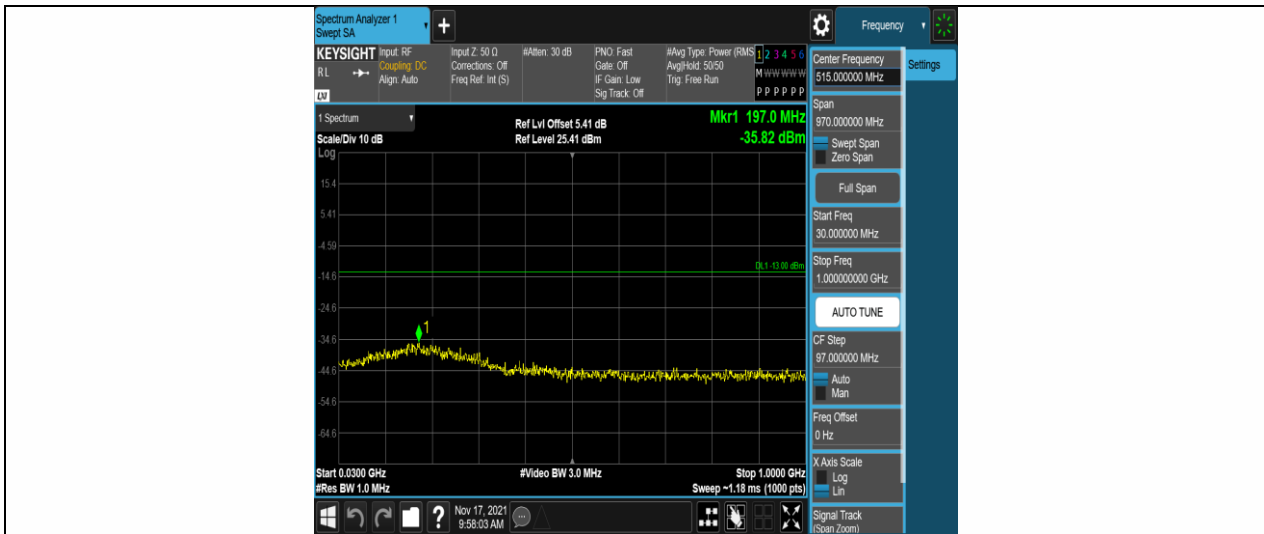

Band4-1.4MHz-QPSK-20393-1RB#0-Range2:1000~2000MHz

Band4-1.4MHz-QPSK-20393-1RB#0-Range3:2000~20000MHz

Band4-1.4MHz-16QAM-19957-1RB#0-Range1:30~100MHz

Band4-1.4MHz-16QAM-19957-1RB#0-Range2:1000~2000MHz

Band4-1.4MHz-16QAM-19957-1RB#0-Range3:2000~20000MHz

Band4-1.4MHz-16QAM-20175-1RB#0-Range1:30~100MHz

Band4-1.4MHz-16QAM-20175-1RB#0-Range2:1000~2000MHz

Band4-1.4MHz-16QAM-20175-1RB#0-Range3:2000~20000MHz

Band4-1.4MHz-16QAM-20393-1RB#0-Range1:30~100MHz

Band4-1.4MHz-16QAM-20393-1RB#0-Range2:1000~2000MHz