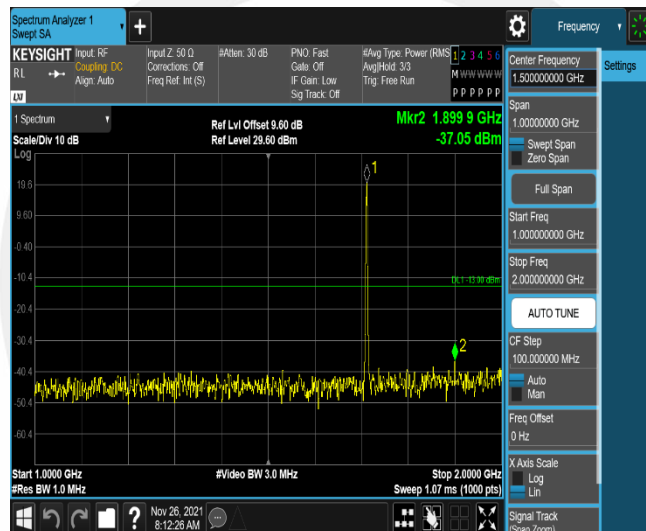

Band4-5MHz-16QAM-20375-1RB#0-Range1:30~1000MHz

Band4-5MHz-16QAM-20375-1RB#0-Range2:1000~2000MHz