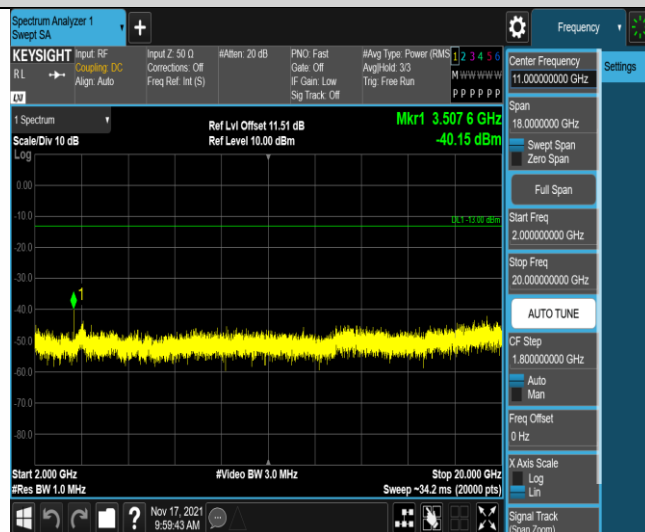

Band4-1.4MHz-16QAM-20175-1RB#0-Range1:30~100MHz

Band4-1.4MHz-16QAM-20175-1RB#0-Range2:1000~2000MHz

Band4-1.4MHz-16QAM-20175-1RB#0-Range3:2000~20000MHz

Band4-1.4MHz-16QAM-20393-1RB#0-Range1:30~100MHz

Band4-1.4MHz-16QAM-20393-1RB#0-Range2:1000~2000MHz