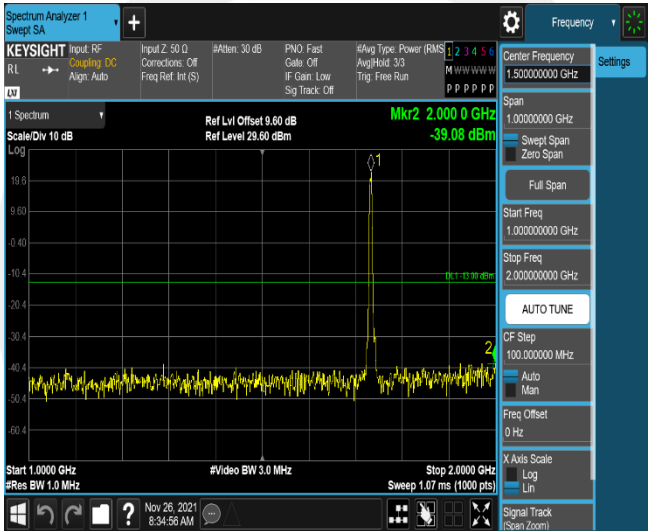

Band4-5MHz-QPSK-20375-1RB#0-Range1:30~1000MHz

Band4-5MHz-QPSK-20375-1RB#0-Range2:1000~2000MHz