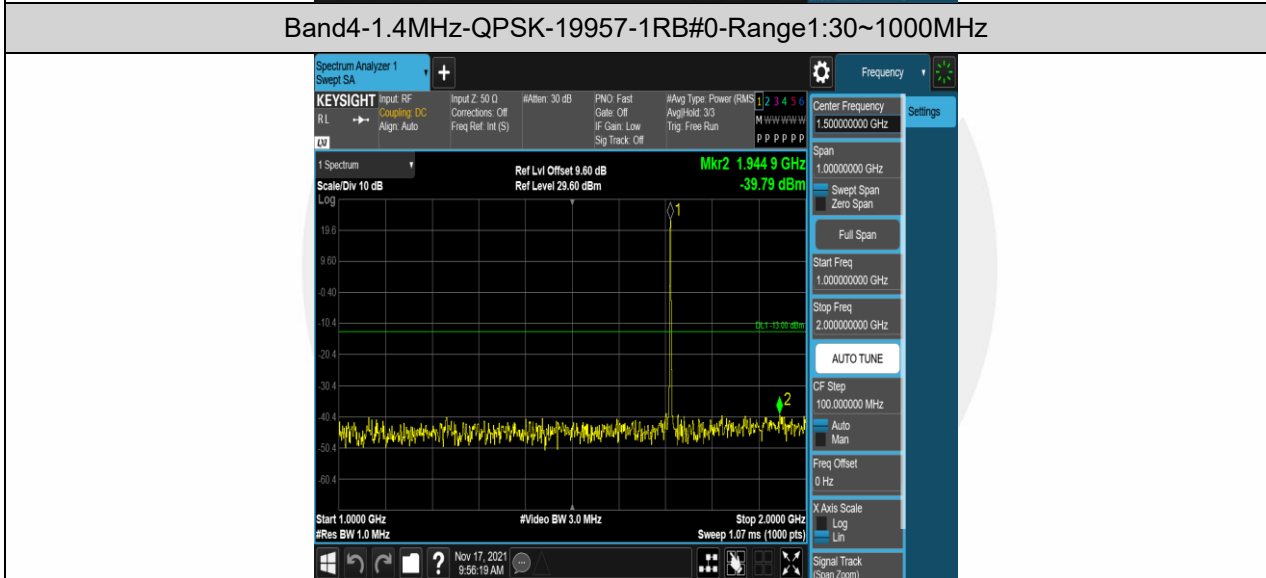

Test Graphs

Band4-1.4MHz-QPSK-20175-1RB#0-Range1:30~1000MHz

Band4-1.4MHz-QPSK-20175-1RB#0-Range2:1000~2000MHz

Band4-1.4MHz-QPSK-20175-1RB#0-Range3:2000~20000MHz

Band4-1.4MHz-QPSK-20393-1RB#0-Range1:30~1000MHz

Band4-1.4MHz-QPSK-20393-1RB#0-Range2:1000~2000MHz

Band4-1.4MHz-QPSK-20393-1RB#0-Range3:2000~20000MHz

Band4-1.4MHz-16QAM-19957-1RB#0-Range1:30~100MHz

Band4-1.4MHz-16QAM-19957-1RB#0-Range2:1000~2000MHz

Band4-1.4MHz-16QAM-19957-1RB#0-Range3:2000~20000MHz