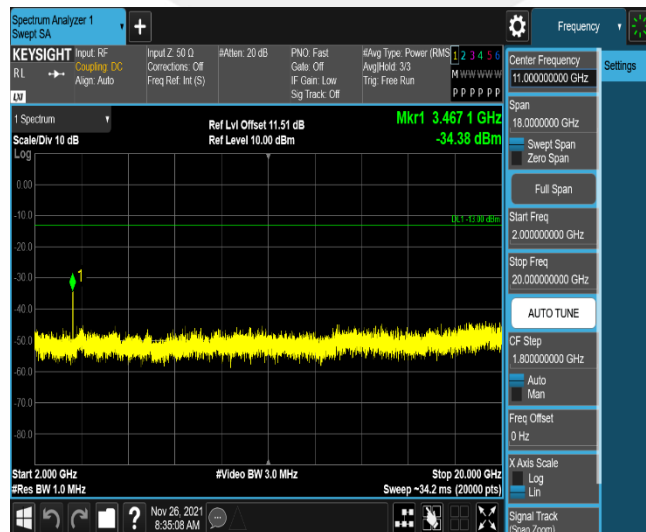

Band4-5MHz-QPSK-20175-1RB#0-Range2:1000~2000MHz

Band4-5MHz-QPSK-20175-1RB#0-Range3:2000~20000MHz