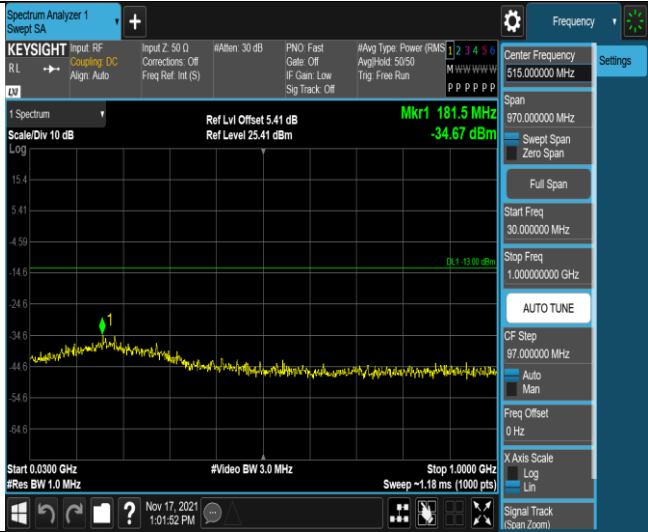

Band4-5MHz-16QAM-19975-1RB#0-Range3:2000~20000MHz

Band4-5MHz-16QAM-20175-1RB#0-Range1:30~1000MHz