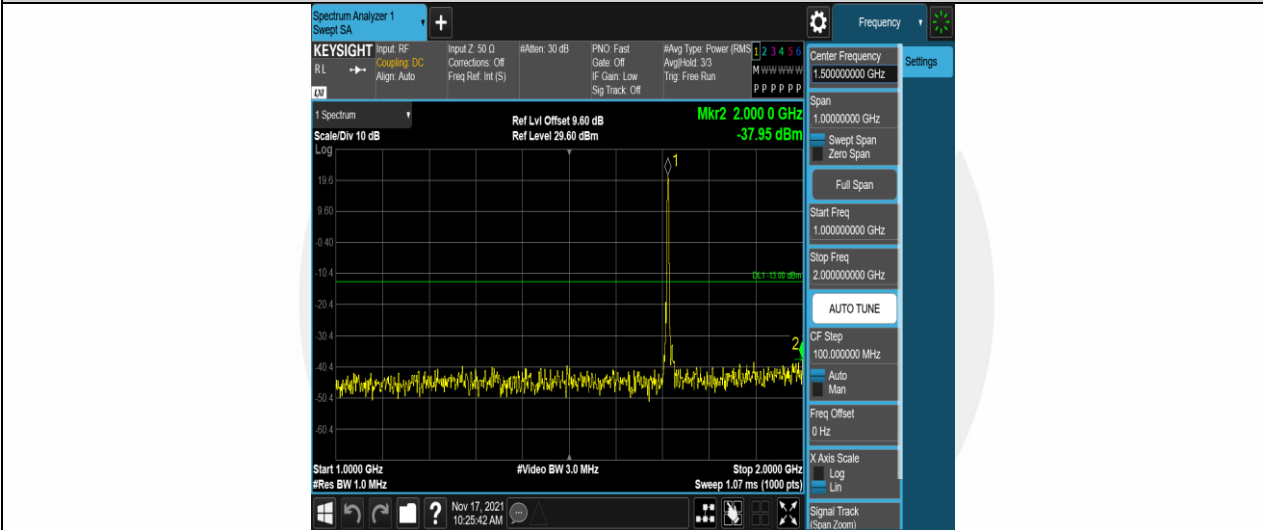

Band4-3MHz-QPSK-19965-1RB#0-Range1:30~1000MHz

Band4-3MHz-QPSK-19965-1RB#0-Range2:1000~2000MHz