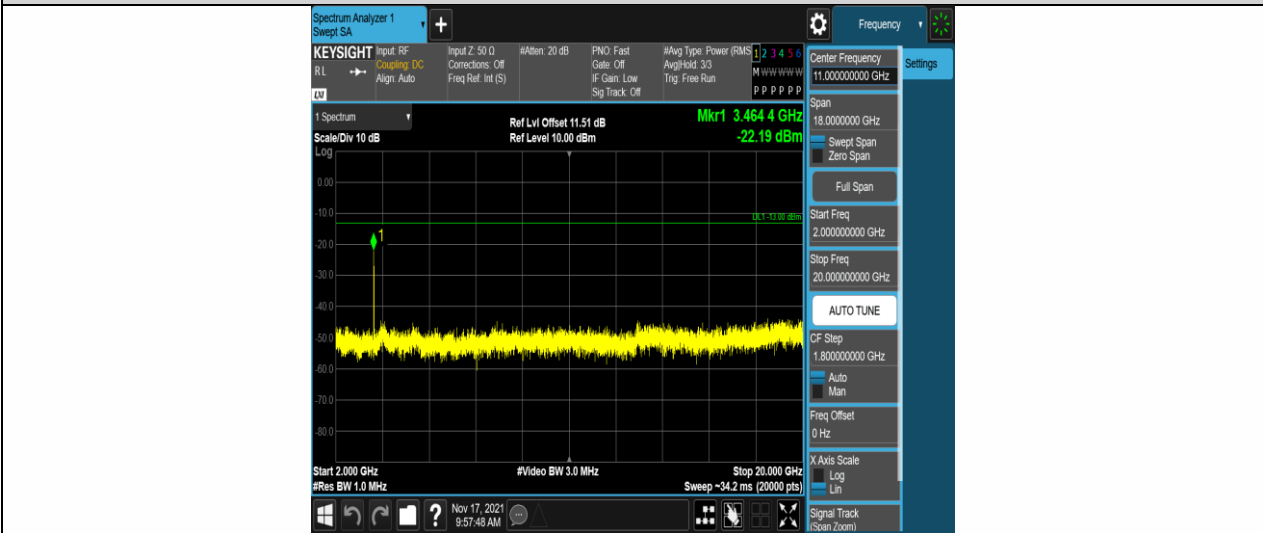

Test Graphs

Band4-1.4MHz-QPSK-20175-1RB#0-Range1:30~1000MHz

Band4-1.4MHz-QPSK-20175-1RB#0-Range2:1000~2000MHz

Band4-1.4MHz-QPSK-20175-1RB#0-Range3:2000~20000MHz

Band4-1.4MHz-QPSK-20393-1RB#0-Range1:30~1000MHz