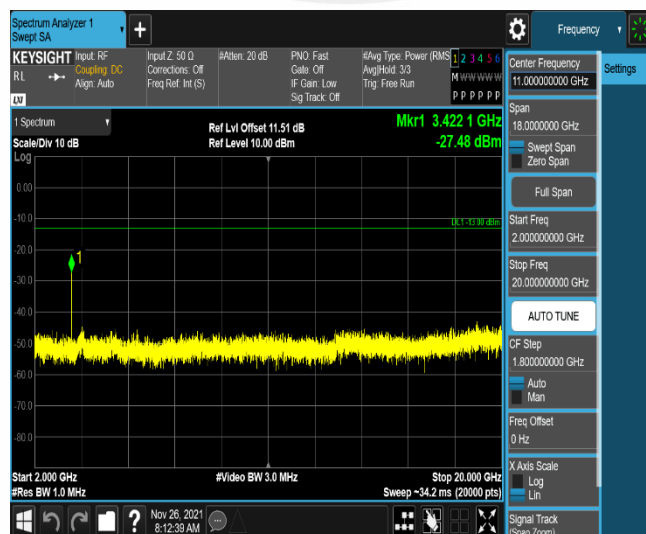

Band4-5MHz-16QAM-19975-1RB#0-Range1:30~1000MHz

Band4-5MHz-16QAM-19975-1RB#0-Range2:1000~2000MHz

Band4-5MHz-16QAM-19975-1RB#0-Range3:2000~20000MHz

Band4-5MHz-16QAM-20175-1RB#0-Range1:30~1000MHz

Band4-5MHz-16QAM-20175-1RB#0-Range2:1000~2000MHz

Band4-5MHz-16QAM-20175-1RB#0-Range3:2000~20000MHz

Band4-5MHz-16QAM-20375-1RB#0-Range1:30~1000MHz

Band4-5MHz-16QAM-20375-1RB#0-Range2:1000~2000MHz

Band4-5MHz-16QAM-20375-1RB#0-Range3:2000~20000MHz