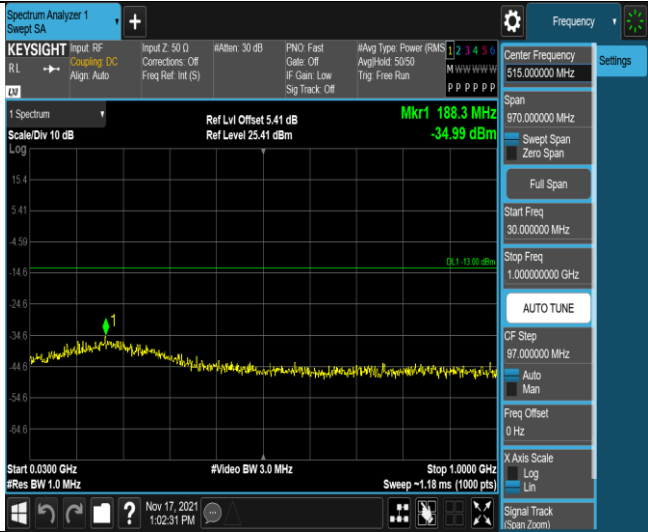

Band4-5MHz-QPSK-20175-1RB#0-Range3:2000~20000MHz

Band4-5MHz-QPSK-20375-1RB#0-Range1:30~1000MHz