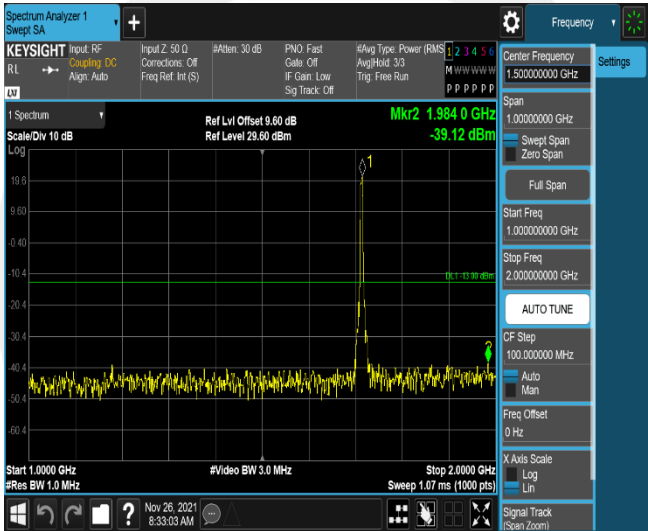

Band4-5MHz-16QAM-19975-1RB#0-Range1:30~1000MHz

Band4-5MHz-16QAM-19975-1RB#0-Range2:1000~2000MHz