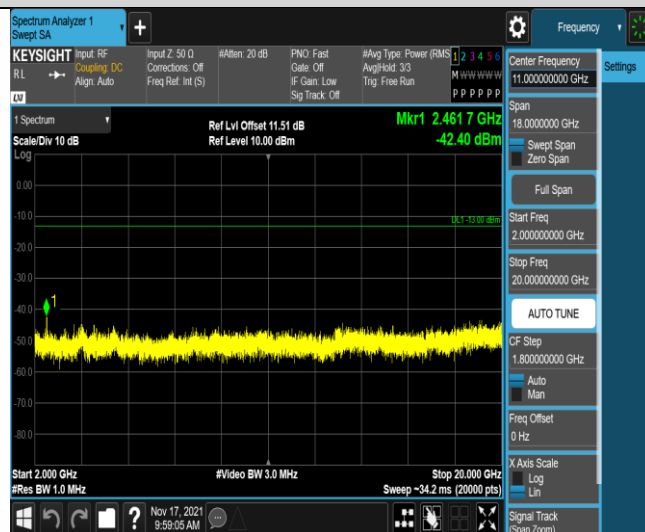

Band4-1.4MHz-QPSK-20393-1RB#0-Range2:1000~2000MHz

Band4-1.4MHz-QPSK-20393-1RB#0-Range3:2000~20000MHz