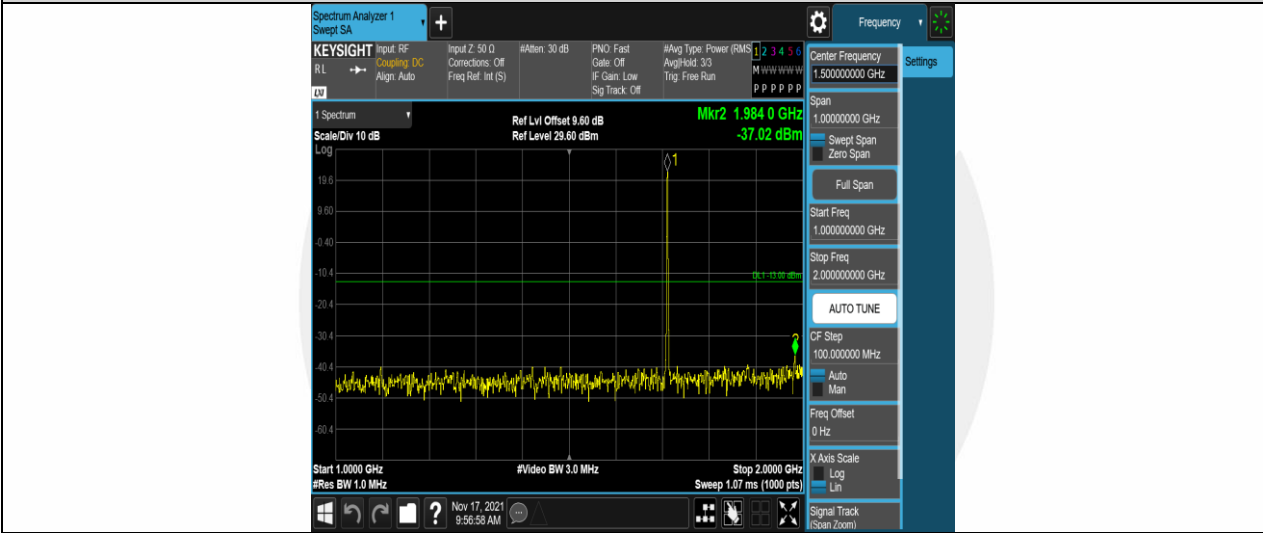

Test Graphs

Band4-1.4MHz-QPSK-20175-1RB#0-Range1:30~1000MHz

Band4-1.4MHz-QPSK-20175-1RB#0-Range2:1000~2000MHz

Band4-1.4MHz-QPSK-20175-1RB#0-Range3:2000~20000MHz

Band4-1.4MHz-QPSK-20393-1RB#0-Range1:30~1000MHz

Band4-1.4MHz-QPSK-20393-1RB#0-Range2:1000~2000MHz

Band4-1.4MHz-QPSK-20393-1RB#0-Range3:2000~20000MHz

Band4-1.4MHz-16QAM-19957-1RB#0-Range1:30~100MHz

Band4-1.4MHz-16QAM-19957-1RB#0-Range2:1000~2000MHz

Band4-1.4MHz-16QAM-19957-1RB#0-Range3:2000~20000MHz