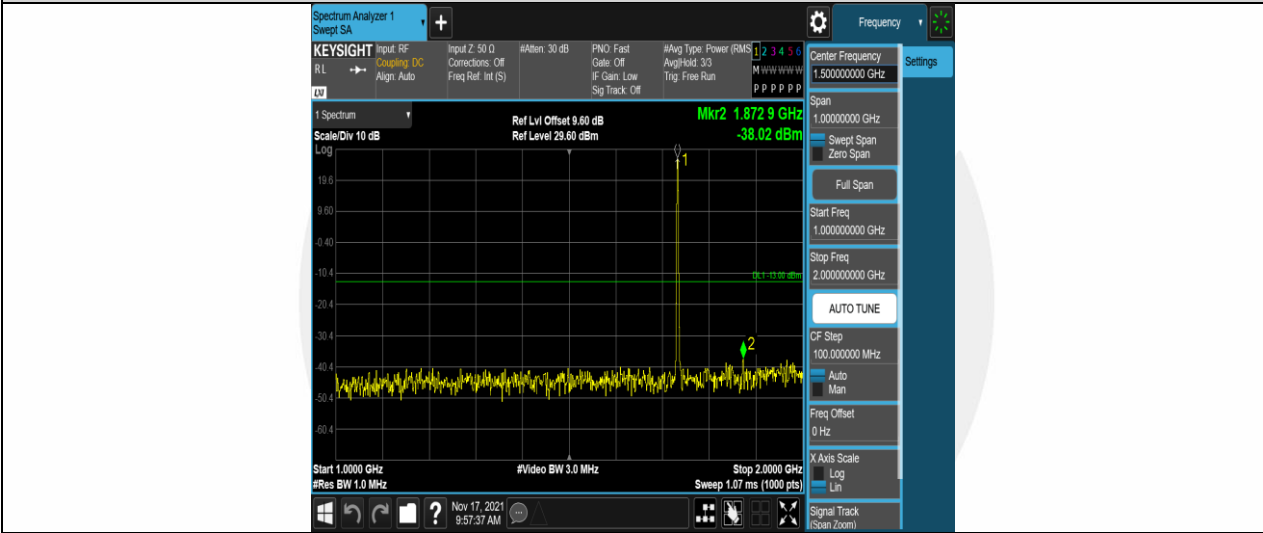

Test Graphs

Band4-1.4MHz-QPSK-20175-1RB#0-Range1:30~1000MHz

Band4-1.4MHz-QPSK-20175-1RB#0-Range2:1000~2000MHz

Band4-1.4MHz-QPSK-20175-1RB#0-Range3:2000~20000MHz

Band4-1.4MHz-QPSK-20393-1RB#0-Range1:30~1000MHz

Band4-1.4MHz-QPSK-20393-1RB#0-Range2:1000~2000MHz

Band4-1.4MHz-QPSK-20393-1RB#0-Range3:2000~20000MHz

Band4-1.4MHz-16QAM-19957-1RB#0-Range1:30~100MHz

Band4-1.4MHz-16QAM-19957-1RB#0-Range2:1000~2000MHz

Band4-1.4MHz-16QAM-19957-1RB#0-Range3:2000~20000MHz