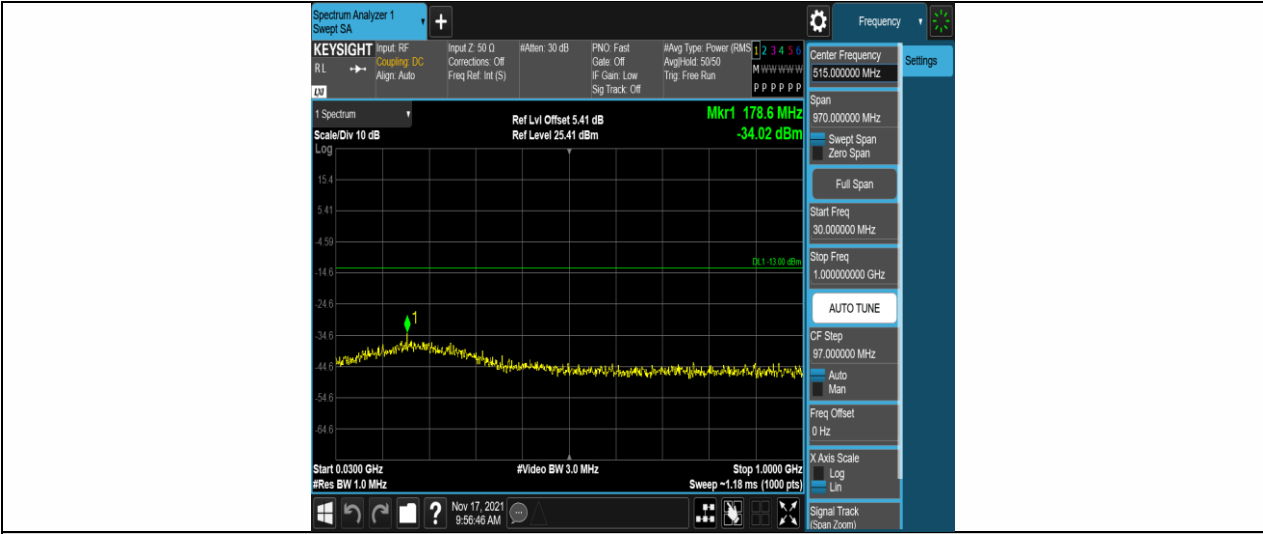

Test Graphs

Band4-1.4MHz-QPSK-20175-1RB#0-Range1:30~1000MHz

Band4-1.4MHz-QPSK-20175-1RB#0-Range2:1000~2000MHz

Band4-1.4MHz-QPSK-20175-1RB#0-Range3:2000~20000MHz

Band4-1.4MHz-QPSK-20393-1RB#0-Range1:30~1000MHz

Band4-1.4MHz-QPSK-20393-1RB#0-Range2:1000~2000MHz

Band4-1.4MHz-QPSK-20393-1RB#0-Range3:2000~20000MHz

Band4-1.4MHz-16QAM-19957-1RB#0-Range1:30~100MHz

Band4-1.4MHz-16QAM-19957-1RB#0-Range2:1000~2000MHz

Band4-1.4MHz-16QAM-19957-1RB#0-Range3:2000~20000MHz