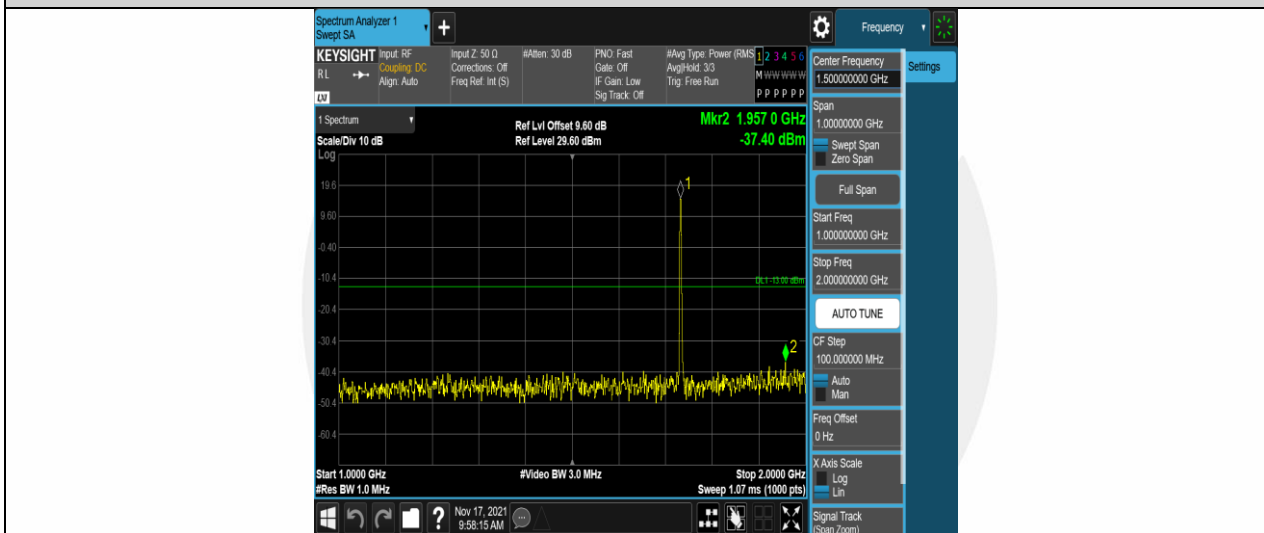

Band4-1.4MHz-QPSK-20393-1RB#0-Range2:1000~2000MHz

Band4-1.4MHz-QPSK-20393-1RB#0-Range3:2000~20000MHz

Band4-1.4MHz-16QAM-19957-1RB#0-Range1:30~100MHz

Band4-1.4MHz-16QAM-19957-1RB#0-Range2:1000~2000MHz

Band4-1.4MHz-16QAM-19957-1RB#0-Range3:2000~20000MHz

Band4-1.4MHz-16QAM-20175-1RB#0-Range1:30~100MHz

Band4-1.4MHz-16QAM-20175-1RB#0-Range2:1000~2000MHz

Band4-1.4MHz-16QAM-20175-1RB#0-Range3:2000~20000MHz

Band4-1.4MHz-16QAM-20393-1RB#0-Range1:30~100MHz

Band4-1.4MHz-16QAM-20393-1RB#0-Range2:1000~2000MHz