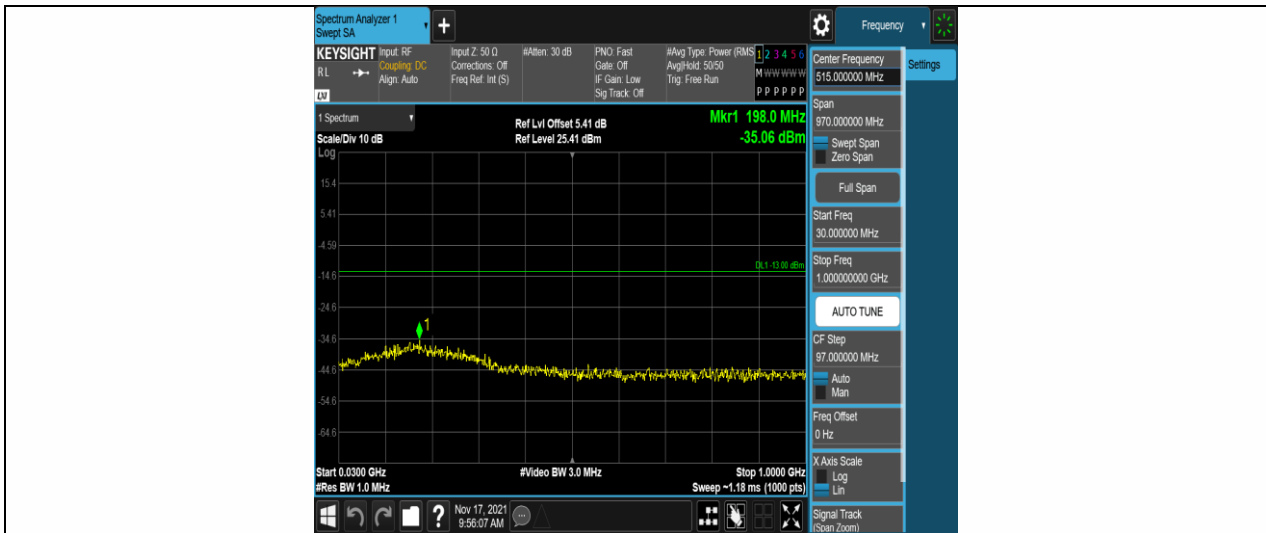

Test Graphs

Band4-1.4MHz-QPSK-20175-1RB#0-Range1:30~1000MHz

Band4-1.4MHz-QPSK-20175-1RB#0-Range2:1000~2000MHz

Band4-1.4MHz-QPSK-20175-1RB#0-Range3:2000~20000MHz

Band4-1.4MHz-QPSK-20393-1RB#0-Range1:30~1000MHz

Band4-1.4MHz-QPSK-20393-1RB#0-Range2:1000~2000MHz

Band4-1.4MHz-QPSK-20393-1RB#0-Range3:2000~20000MHz

Band4-1.4MHz-16QAM-19957-1RB#0-Range1:30~100MHz

Band4-1.4MHz-16QAM-19957-1RB#0-Range2:1000~2000MHz

Band4-1.4MHz-16QAM-19957-1RB#0-Range3:2000~20000MHz