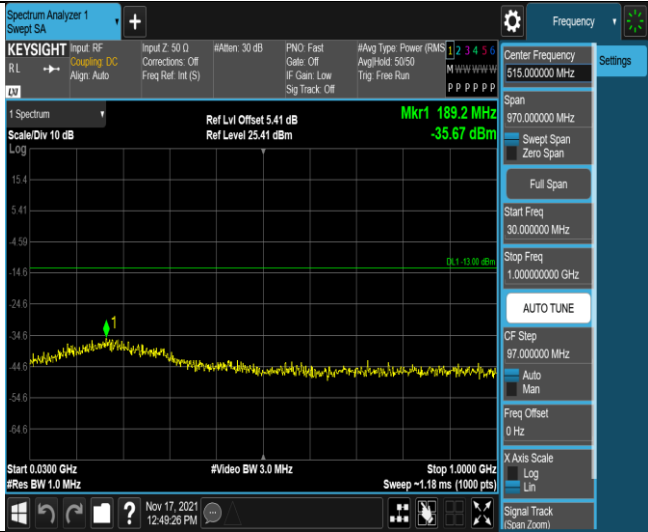

Band4-5MHz-QPSK-20175-1RB#0-Range2:1000~2000MHz

Band4-5MHz-QPSK-20175-1RB#0-Range3:2000~20000MHz

Band4-5MHz-QPSK-20375-1RB#0-Range1:30~1000MHz

Band4-5MHz-QPSK-20375-1RB#0-Range2:1000~2000MHz

Band4-5MHz-QPSK-20375-1RB#0-Range3:2000~20000MHz