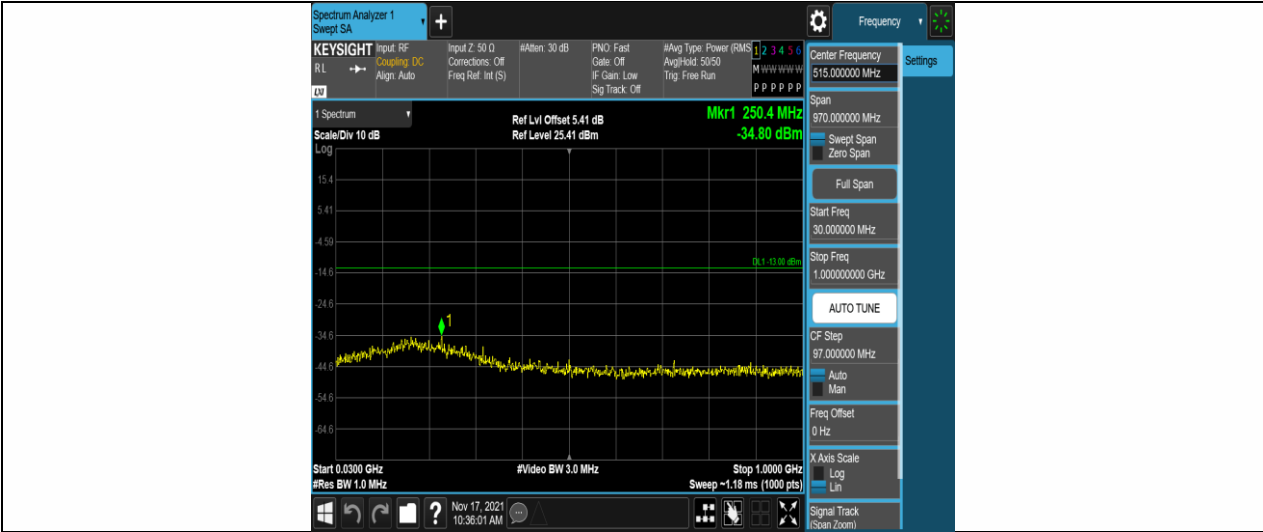

Band4-3MHz-16QAM-20175-1RB#0-Range3:2000~20000MHz