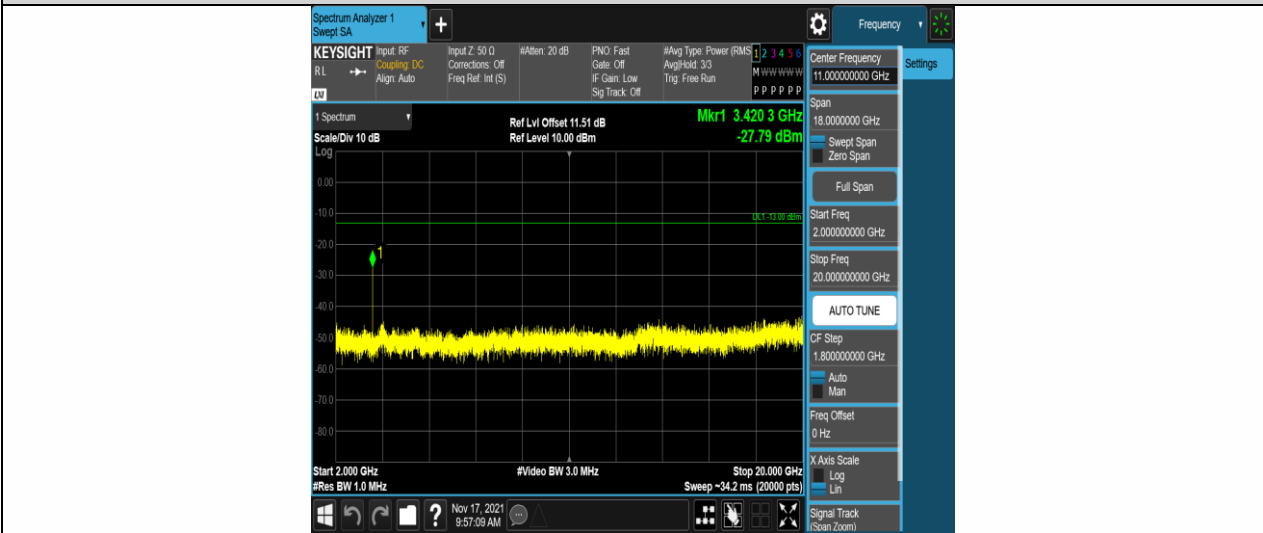

Band4-1.4MHz-QPSK-20393-1RB#0-Range2:1000~2000MHz

Band4-1.4MHz-QPSK-20393-1RB#0-Range3:2000~20000MHz

Band4-1.4MHz-16QAM-19957-1RB#0-Range1:30~100MHz

Band4-1.4MHz-16QAM-19957-1RB#0-Range2:1000~2000MHz

Band4-1.4MHz-16QAM-19957-1RB#0-Range3:2000~20000MHz

Band4-1.4MHz-16QAM-20175-1RB#0-Range1:30~100MHz

Band4-1.4MHz-16QAM-20175-1RB#0-Range2:1000~2000MHz

Band4-1.4MHz-16QAM-20175-1RB#0-Range3:2000~20000MHz

Band4-1.4MHz-16QAM-20393-1RB#0-Range1:30~100MHz

Band4-1.4MHz-16QAM-20393-1RB#0-Range2:1000~2000MHz