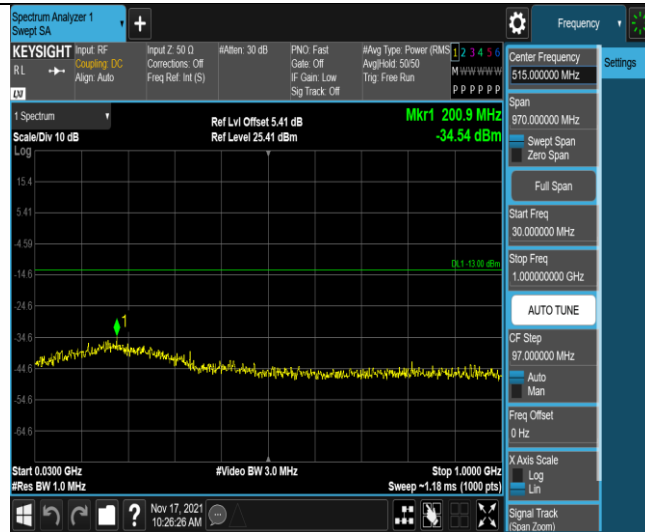

Band4-3MHz-QPSK-20175-1RB#0-Range2:1000~2000MHz

Band4-3MHz-QPSK-20175-1RB#0-Range3:2000~20000MHz

Band4-3MHz-QPSK-20385-1RB#0-Range1:30~1000MHz

Band4-3MHz-QPSK-20385-1RB#0-Range2:1000~2000MHz

Band4-3MHz-QPSK-20385-1RB#0-Range3:2000~20000MHz