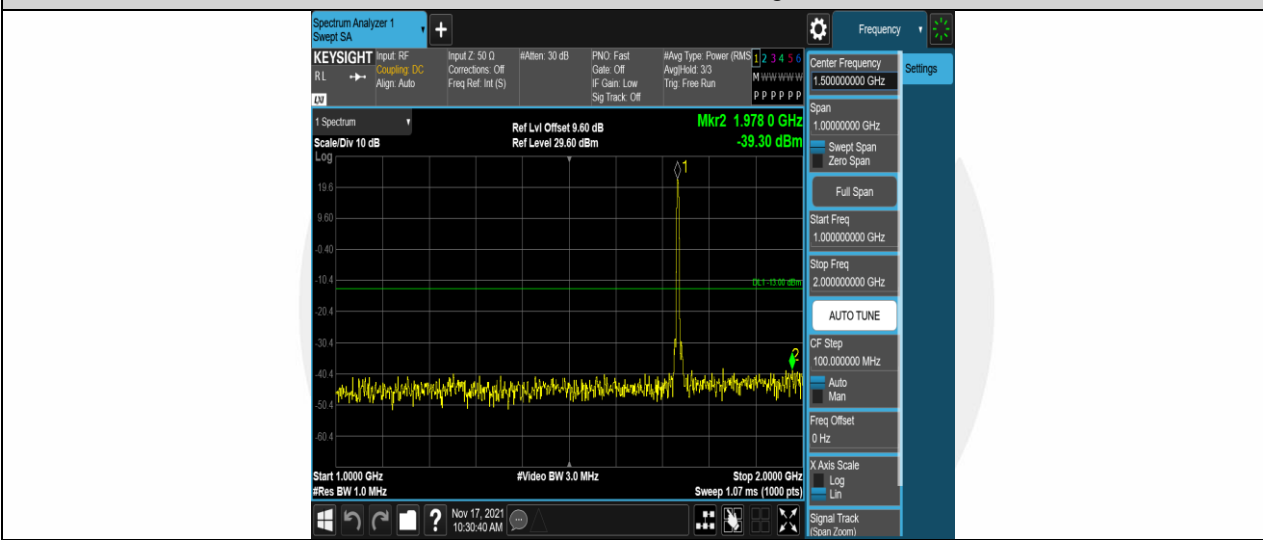

Band4-3MHz-16QAM-19965-1RB#0-Range1:30~1000MHz

Band4-3MHz-16QAM-19965-1RB#0-Range2:1000~2000MHz

Band4-3MHz-16QAM-19965-1RB#0-Range3:2000~20000MHz

Band4-3MHz-16QAM-20175-1RB#0-Range1:130~1000MHz

Band4-3MHz-16QAM-20175-1RB#0-Range2:1000~2000MHz