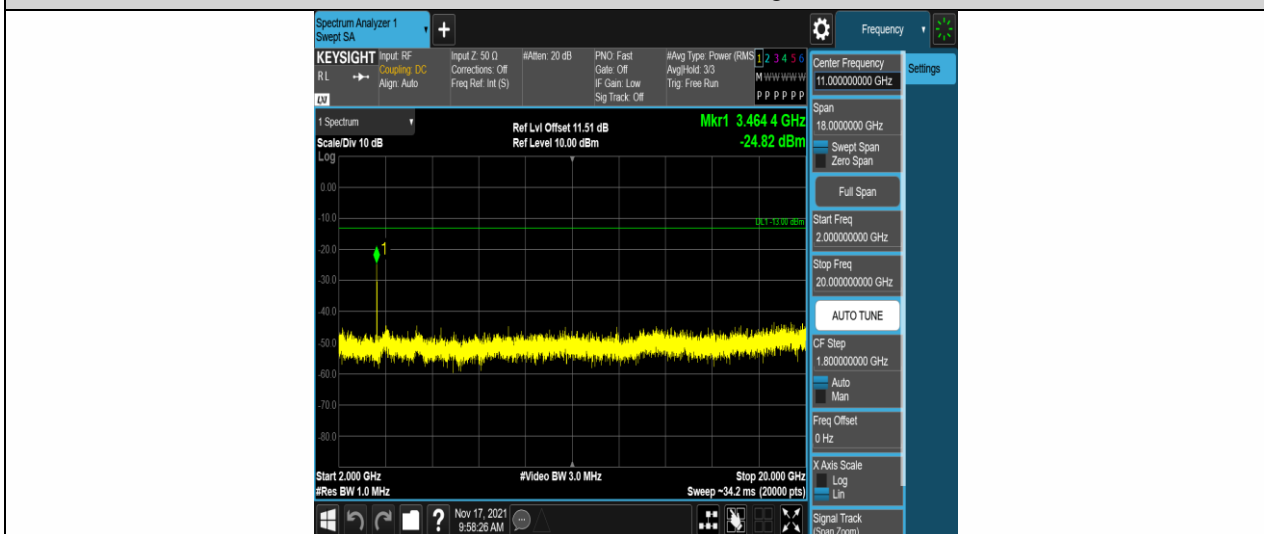

Band4-1.4MHz-QPSK-20393-1RB#0-Range2:1000~2000MHz

Band4-1.4MHz-QPSK-20393-1RB#0-Range3:2000~20000MHz

Band4-1.4MHz-16QAM-19957-1RB#0-Range1:30~100MHz

Band4-1.4MHz-16QAM-19957-1RB#0-Range2:1000~2000MHz

Band4-1.4MHz-16QAM-19957-1RB#0-Range3:2000~20000MHz

Band4-1.4MHz-16QAM-20175-1RB#0-Range1:30~100MHz

Band4-1.4MHz-16QAM-20175-1RB#0-Range2:1000~2000MHz

Band4-1.4MHz-16QAM-20175-1RB#0-Range3:2000~20000MHz

Band4-1.4MHz-16QAM-20393-1RB#0-Range1:30~100MHz

Band4-1.4MHz-16QAM-20393-1RB#0-Range2:1000~2000MHz