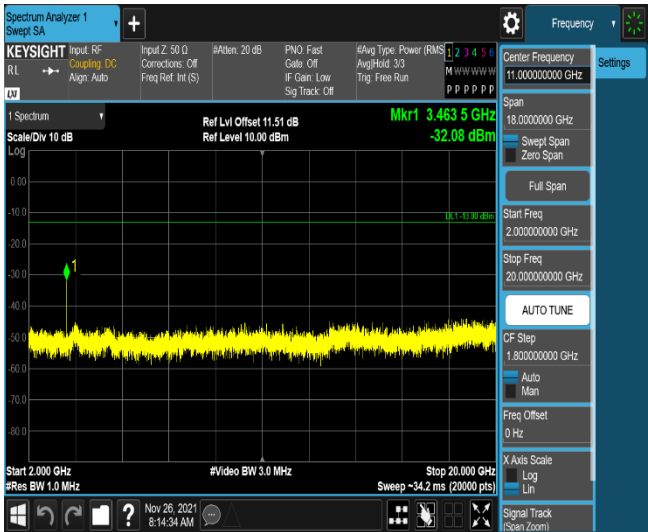

Band4-5MHz-16QAM-19975-1RB#0-Range1:30~1000MHz

Band4-5MHz-16QAM-19975-1RB#0-Range2:1000~2000MHz

Band4-5MHz-16QAM-19975-1RB#0-Range3:2000~20000MHz

Band4-5MHz-16QAM-20175-1RB#0-Range1:30~1000MHz

Band4-5MHz-16QAM-20175-1RB#0-Range2:1000~2000MHz