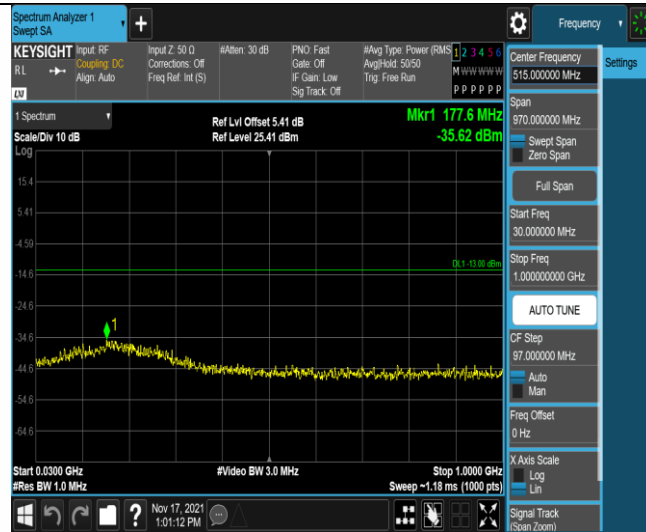

Band4-3MHz-16QAM-20175-1RB#0-Range3:2000~20000MHz

Band4-5MHz-QPSK-19975-1RB#0-Range1:30~1000MHz

Band4-5MHz-QPSK-19975-1RB#0-Range2:1000~2000MHz

Band4-5MHz-QPSK-19975-1RB#0-Range3:2000~20000MHz

Band4-5MHz-QPSK-20175-1RB#0-Range1:30~1000MHz