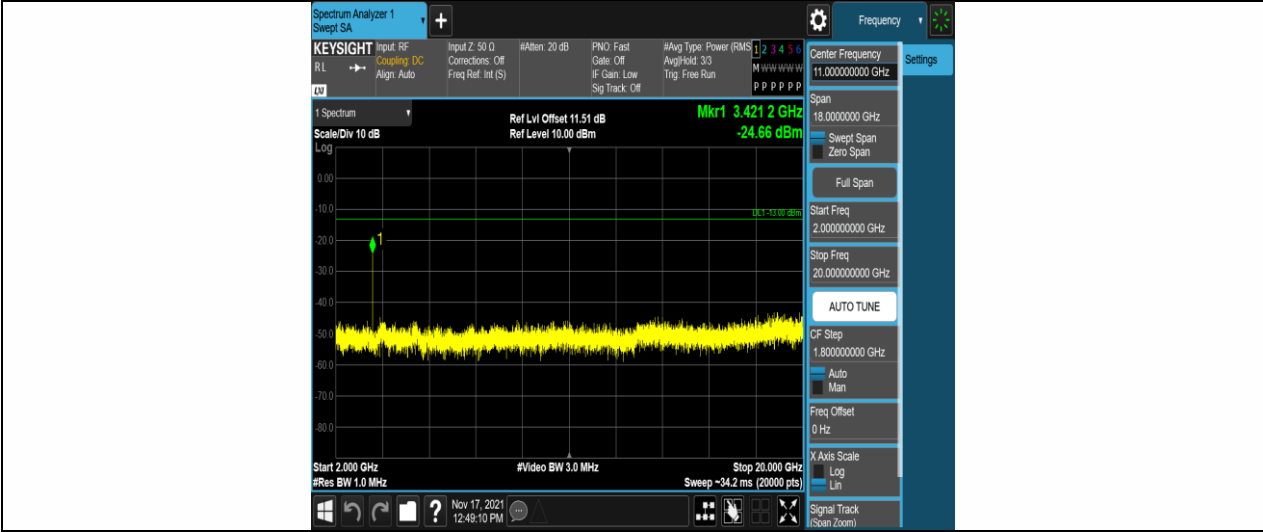

Band4-3MHz-16QAM-20175-1RB#0-Range3:2000~20000MHz

Band4-5MHz-QPSK-19975-1RB#0-Range1:30~1000MHz

Band4-5MHz-QPSK-19975-1RB#0-Range2:1000~2000MHz

Band4-5MHz-QPSK-19975-1RB#0-Range3:2000~20000MHz

Band4-5MHz-QPSK-20175-1RB#0-Range1:30~1000MHz