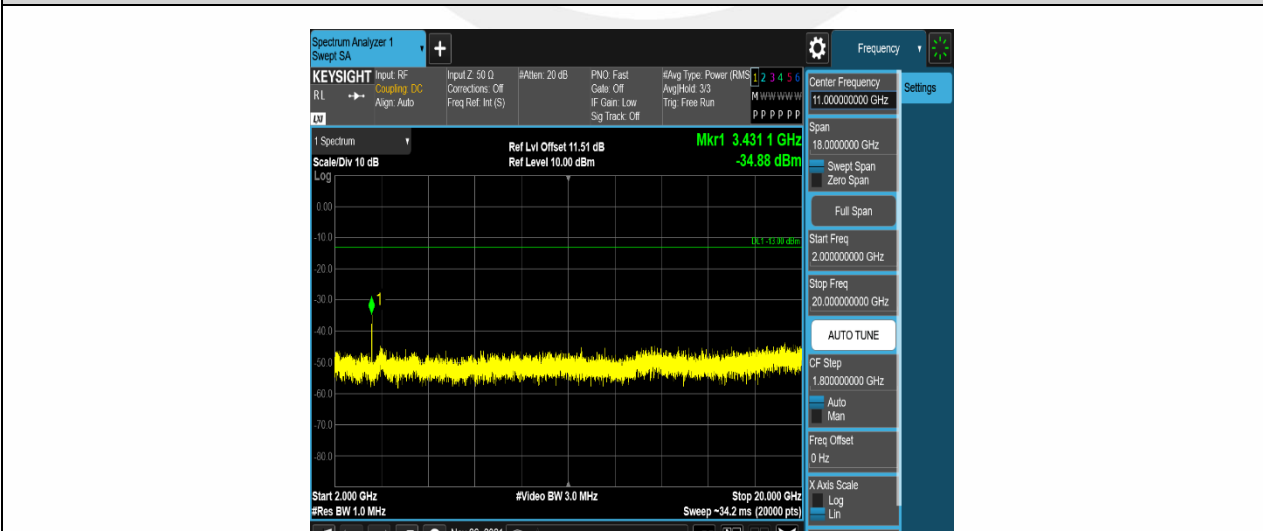

Band4-3MHz-QPSK-20175-1RB#0-Range2:1000~2000MHz