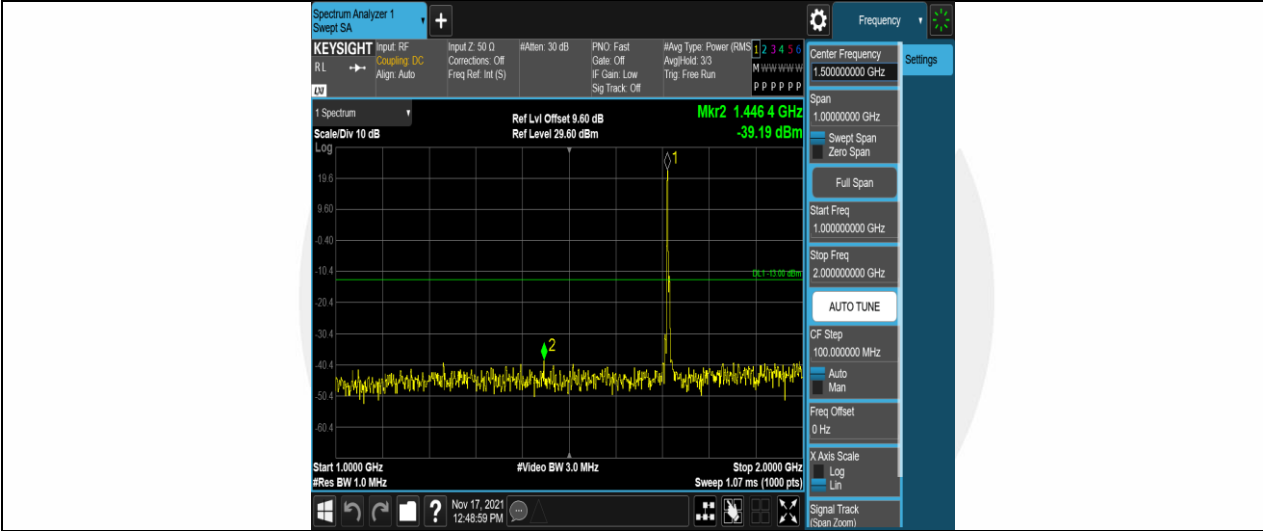

Band4-5MHz-QPSK-19975-1RB#0-Range1:30~1000MHz

Band4-5MHz-QPSK-19975-1RB#0-Range2:1000~2000MHz