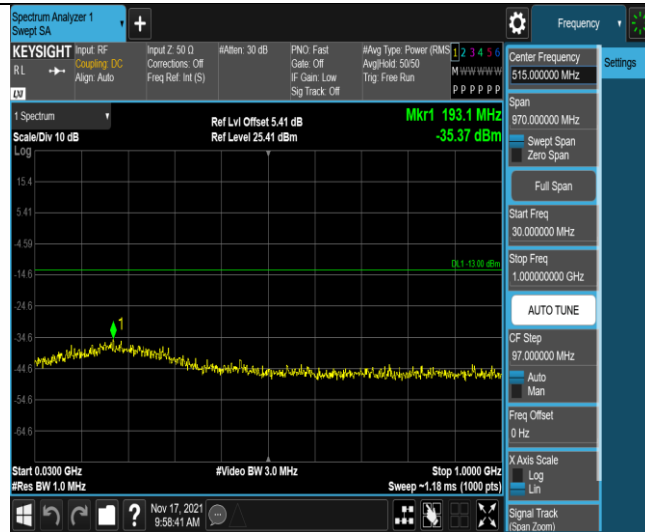

Test Graphs

Band4-1.4MHz-QPSK-20175-1RB#0-Range1:30~1000MHz

Band4-1.4MHz-QPSK-20175-1RB#0-Range2:1000~2000MHz

Band4-1.4MHz-QPSK-20175-1RB#0-Range3:2000~20000MHz

Band4-1.4MHz-QPSK-20393-1RB#0-Range1:30~1000MHz