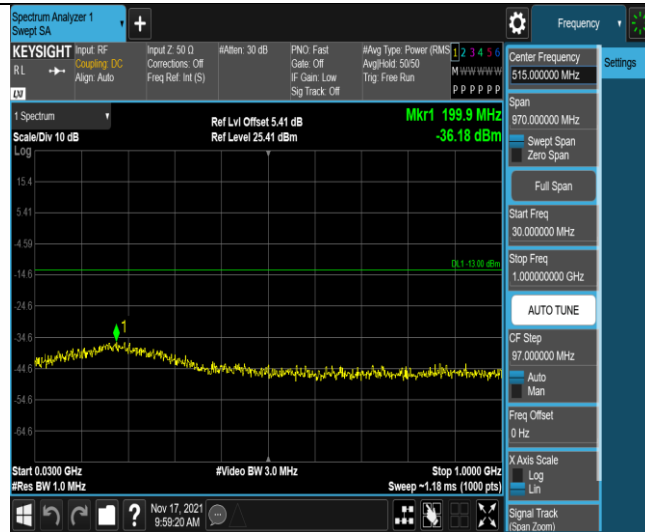

Band4-1.4MHz-QPSK-20393-1RB#0-Range2:1000~2000MHz

Band4-1.4MHz-QPSK-20393-1RB#0-Range3:2000~20000MHz

Band4-1.4MHz-16QAM-19957-1RB#0-Range1:30~100MHz

Band4-1.4MHz-16QAM-19957-1RB#0-Range2:1000~2000MHz

Band4-1.4MHz-16QAM-19957-1RB#0-Range3:2000~20000MHz

Band4-1.4MHz-16QAM-20175-1RB#0-Range1:30~100MHz

Band4-1.4MHz-16QAM-20175-1RB#0-Range2:1000~2000MHz

Band4-1.4MHz-16QAM-20175-1RB#0-Range3:2000~20000MHz

Band4-1.4MHz-16QAM-20393-1RB#0-Range1:30~100MHz

Band4-1.4MHz-16QAM-20393-1RB#0-Range2:1000~2000MHz