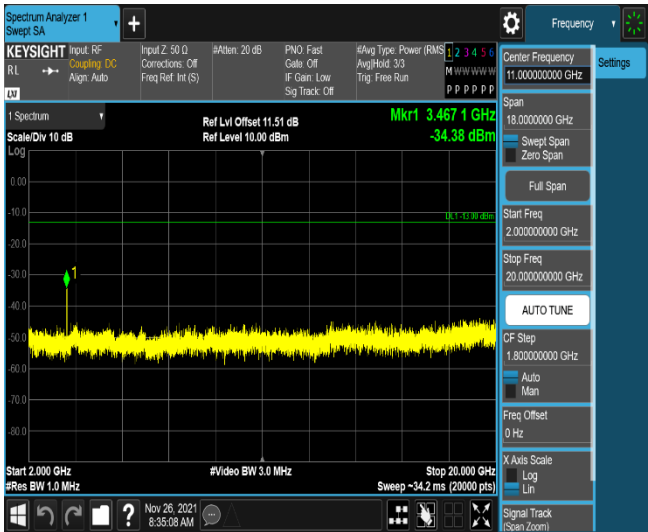

Band4-5MHz-QPSK-20175-1RB#0-Range2:1000~2000MHz

Band4-5MHz-QPSK-20175-1RB#0-Range3:2000~20000MHz

Band4-5MHz-QPSK-20375-1RB#0-Range1:30~1000MHz

Band4-5MHz-QPSK-20375-1RB#0-Range2:1000~2000MHz

Band4-5MHz-QPSK-20375-1RB#0-Range3:2000~20000MHz