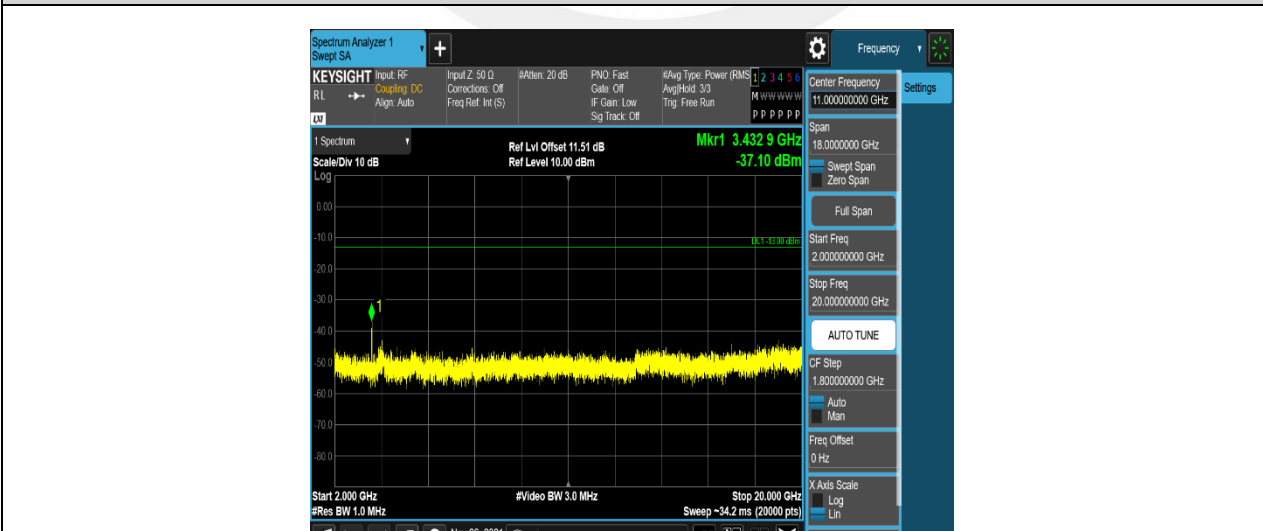

Band4-3MHz-QPSK-19965-1RB#0-Range2:1000~2000MHz