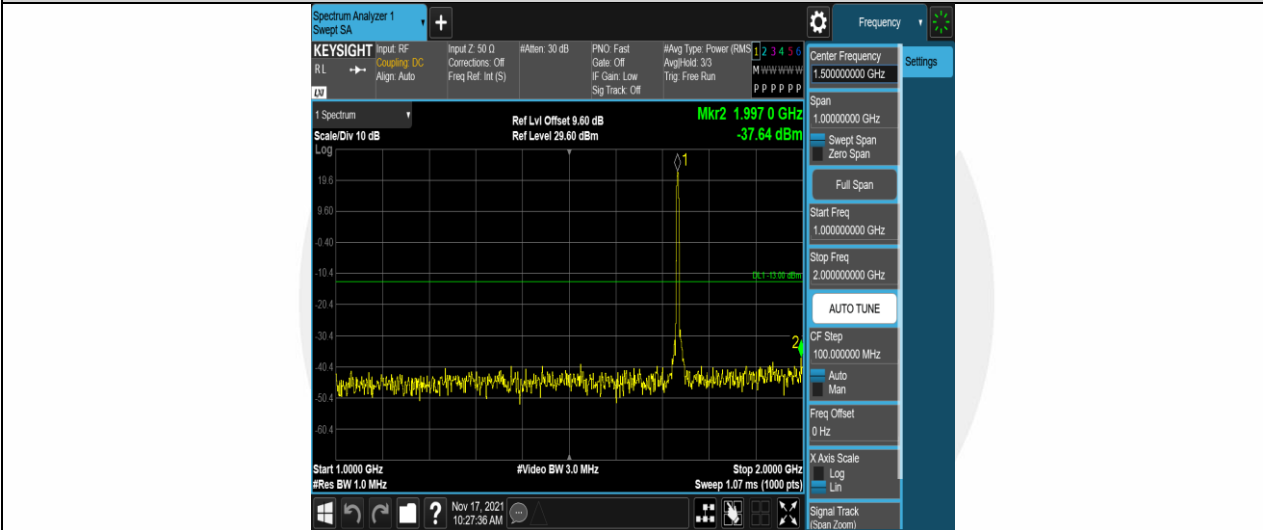

Band4-1.4MHz-16QAM-20393-1RB#0-Range3:2000~20000MHz

Band4-3MHz-QPSK-19965-1RB#0-Range1:30~1000MHz

Band4-3MHz-QPSK-19965-1RB#0-Range2:1000~2000MHz

Band4-3MHz-QPSK-19965-1RB#0-Range3:2000~20000MHz

Band4-3MHz-QPSK-20175-1RB#0-Range1:30~1000MHz