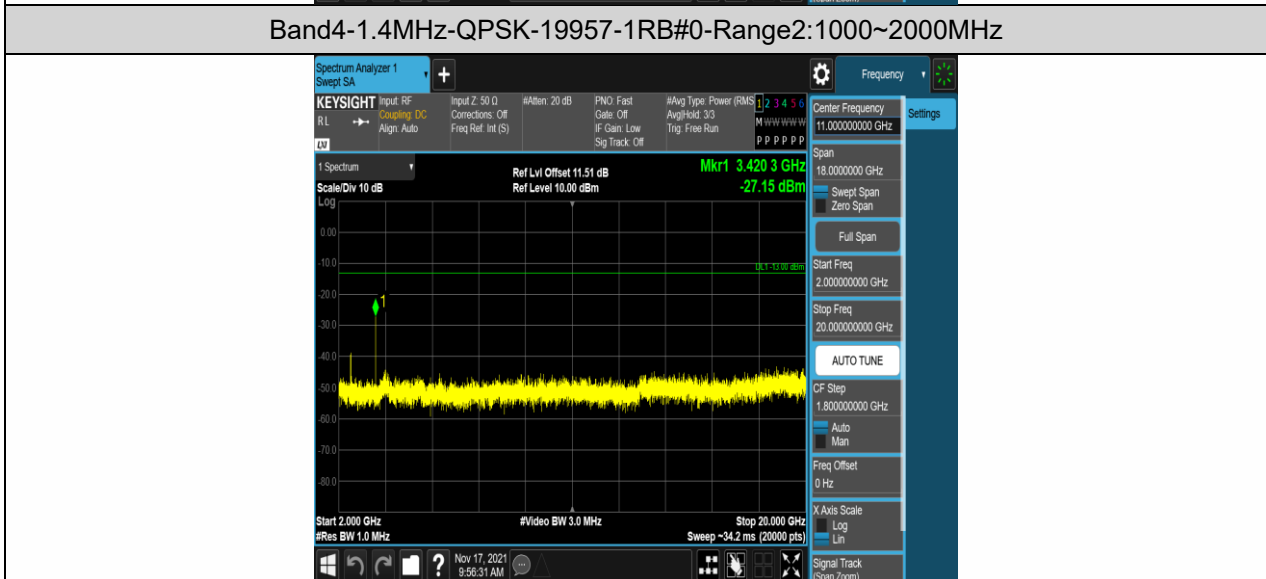

Test Graphs

Band4-1.4MHz-QPSK-20175-1RB#0-Range1:30~1000MHz

Band4-1.4MHz-QPSK-20175-1RB#0-Range2:1000~2000MHz

Band4-1.4MHz-QPSK-20175-1RB#0-Range3:2000~20000MHz

Band4-1.4MHz-QPSK-20393-1RB#0-Range1:30~1000MHz

Band4-1.4MHz-QPSK-20393-1RB#0-Range2:1000~2000MHz

Band4-1.4MHz-QPSK-20393-1RB#0-Range3:2000~20000MHz

Band4-1.4MHz-16QAM-19957-1RB#0-Range1:30~100MHz

Band4-1.4MHz-16QAM-19957-1RB#0-Range2:1000~2000MHz

Band4-1.4MHz-16QAM-19957-1RB#0-Range3:2000~20000MHz