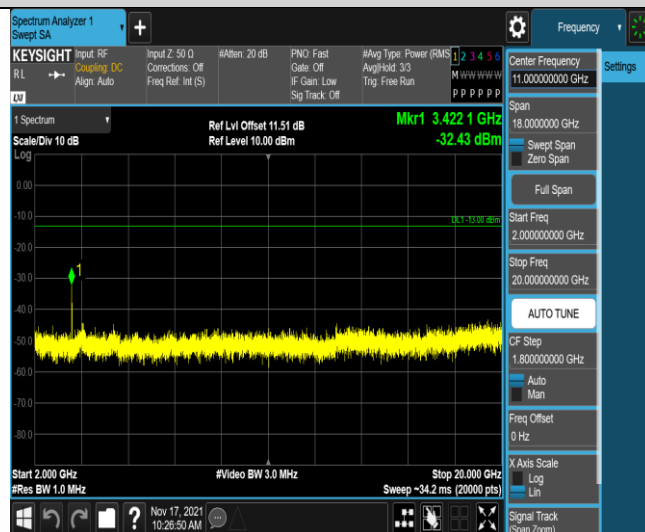

Band4-3MHz-16QAM-19965-1RB#0-Range2:1000~2000MHz

Band4-3MHz-16QAM-19965-1RB#0-Range3:2000~20000MHz