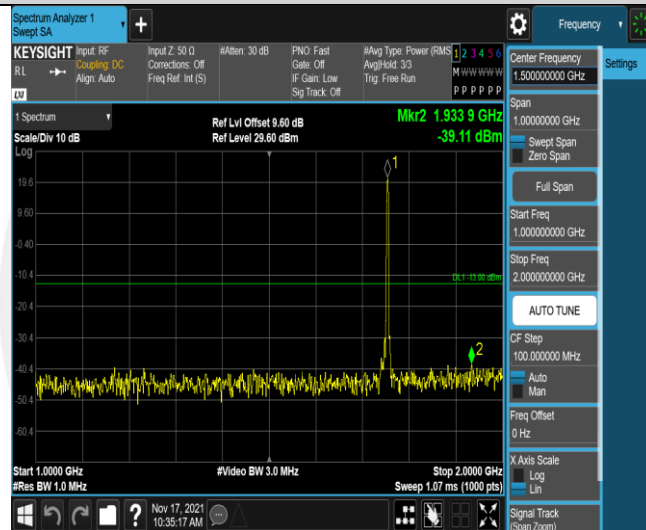

Band4-3MHz-QPSK-20385-1RB#0-Range1:30~1000MHz

Band4-3MHz-QPSK-20385-1RB#0-Range2:1000~2000MHz