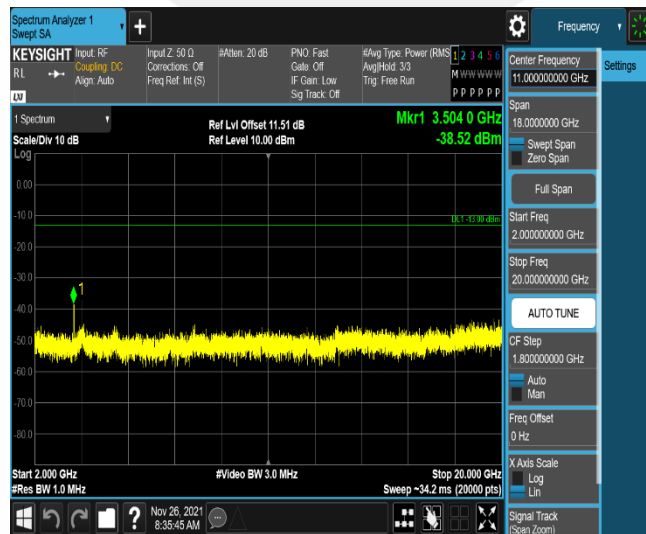

Band4-3MHz-QPSK-20175-1RB#0-Range2:1000~2000MHz

Band4-3MHz-QPSK-20175-1RB#0-Range3:2000~20000MHz

Band4-3MHz-QPSK-20385-1RB#0-Range1:30~1000MHz

Band4-3MHz-QPSK-20385-1RB#0-Range2:1000~2000MHz

Band4-3MHz-QPSK-20385-1RB#0-Range3:2000~20000MHz