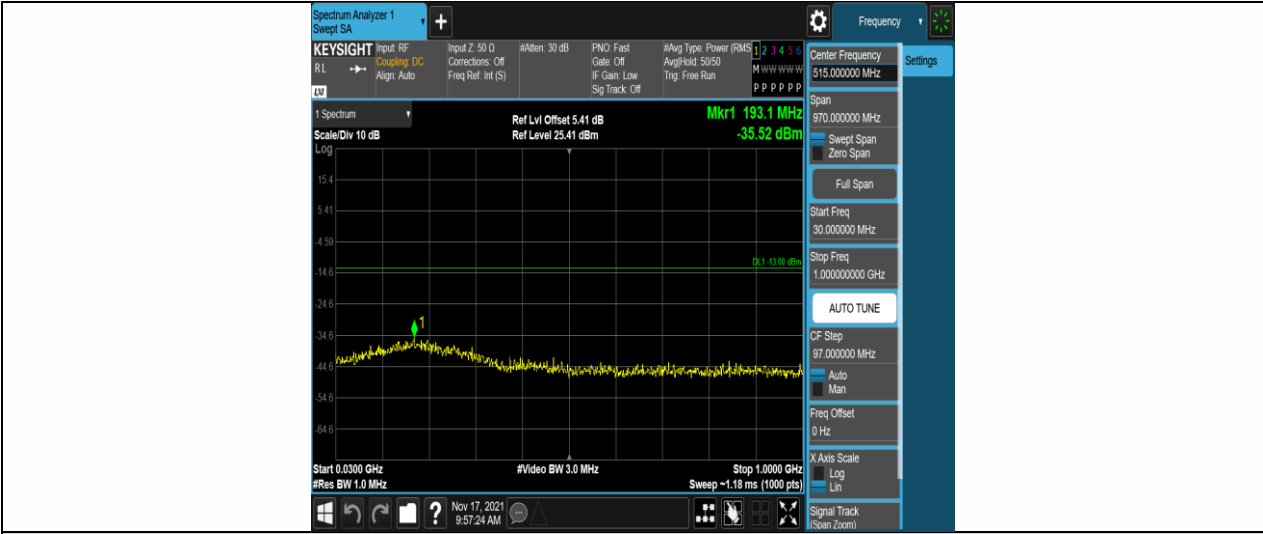

Test Graphs

Band4-1.4MHz-QPSK-20175-1RB#0-Range1:30~1000MHz

Band4-1.4MHz-QPSK-20175-1RB#0-Range2:1000~2000MHz

Band4-1.4MHz-QPSK-20175-1RB#0-Range3:2000~20000MHz

Band4-1.4MHz-QPSK-20393-1RB#0-Range1:30~1000MHz

Band4-1.4MHz-QPSK-20393-1RB#0-Range2:1000~2000MHz

Band4-1.4MHz-QPSK-20393-1RB#0-Range3:2000~20000MHz

Band4-1.4MHz-16QAM-19957-1RB#0-Range1:30~100MHz

Band4-1.4MHz-16QAM-19957-1RB#0-Range2:1000~2000MHz

Band4-1.4MHz-16QAM-19957-1RB#0-Range3:2000~20000MHz