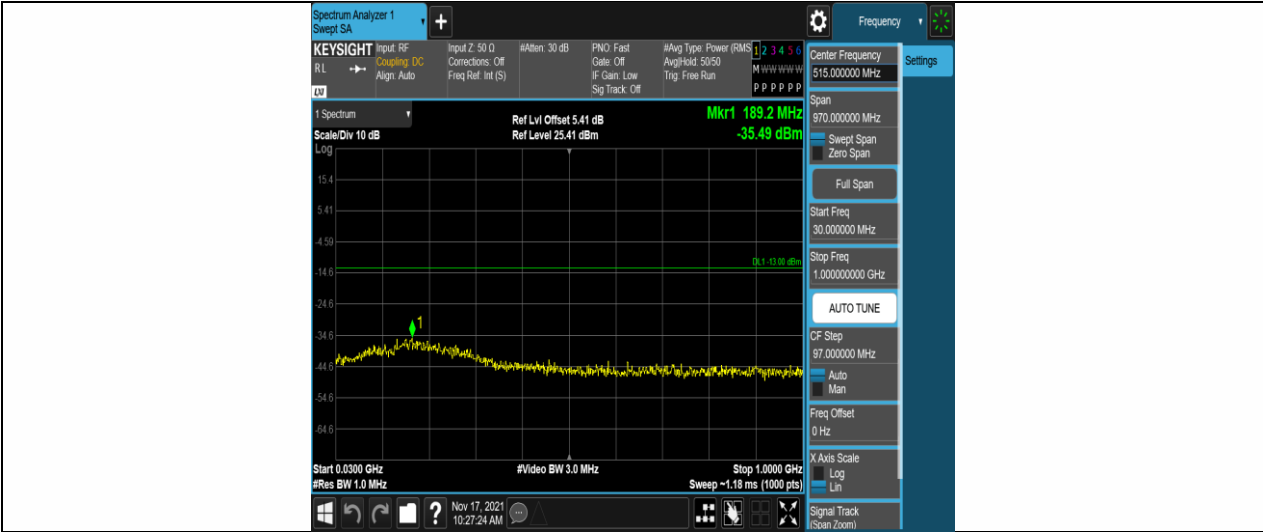

Band4-1.4MHz-16QAM-20393-1RB#0-Range3:2000~20000MHz

Band4-3MHz-QPSK-19965-1RB#0-Range1:30~1000MHz

Band4-3MHz-QPSK-19965-1RB#0-Range2:1000~2000MHz

Band4-3MHz-QPSK-19965-1RB#0-Range3:2000~20000MHz

Band4-3MHz-QPSK-20175-1RB#0-Range1:30~1000MHz

Band4-3MHz-QPSK-20175-1RB#0-Range2:1000~2000MHz

Band4-3MHz-QPSK-20175-1RB#0-Range3:2000~20000MHz

Band4-3MHz-QPSK-20385-1RB#0-Range1:30~1000MHz

Band4-3MHz-QPSK-20385-1RB#0-Range2:1000~2000MHz

Band4-3MHz-QPSK-20385-1RB#0-Range3:2000~20000MHz