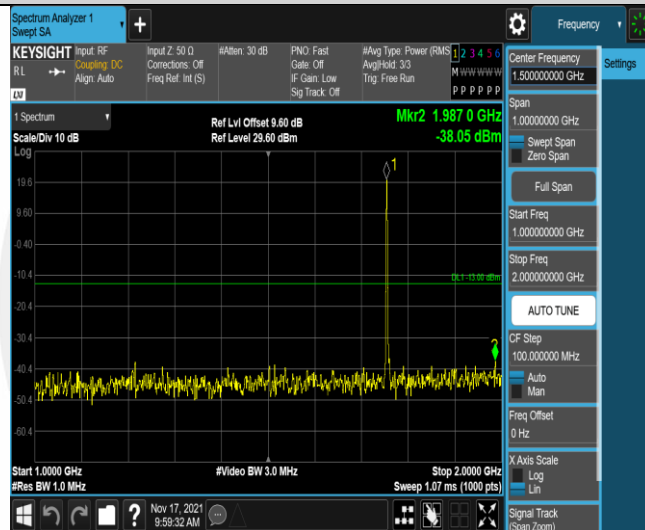

Band4-1.4MHz-16QAM-20175-1RB#0-Range1:30~100MHz

Band4-1.4MHz-16QAM-20175-1RB#0-Range2:1000~2000MHz

Band4-1.4MHz-16QAM-20175-1RB#0-Range3:2000~20000MHz

Band4-1.4MHz-16QAM-20393-1RB#0-Range1:30~100MHz

Band4-1.4MHz-16QAM-20393-1RB#0-Range2:1000~2000MHz