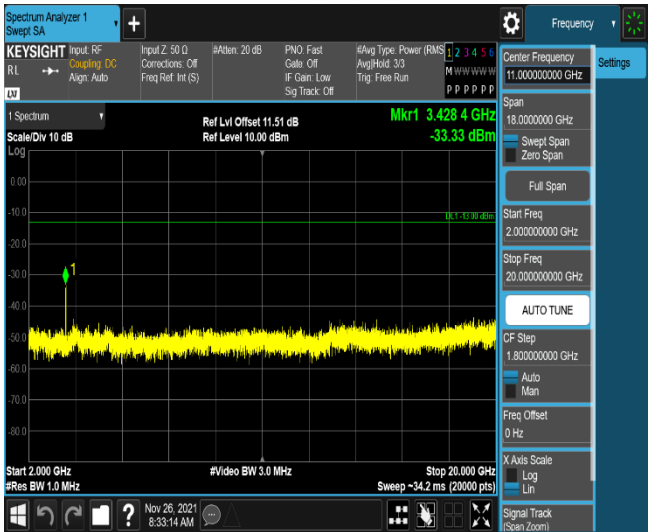

Band4-5MHz-16QAM-19975-1RB#0-Range2:1000~2000MHz

Band4-5MHz-16QAM-19975-1RB#0-Range3:2000~20000MHz