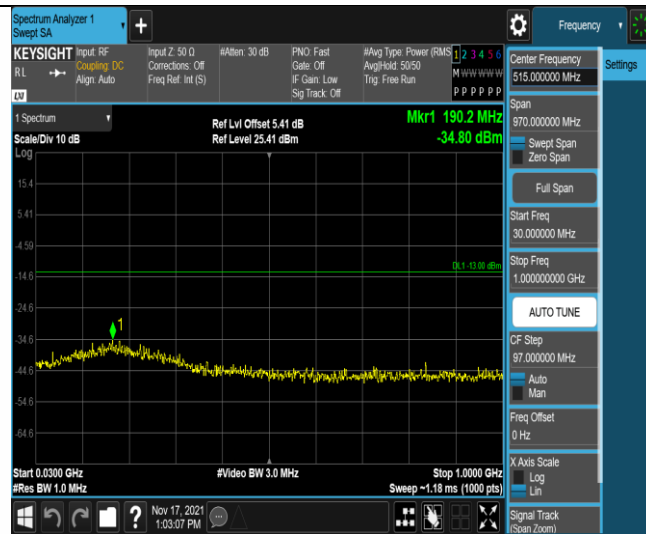

Band4-5MHz-16QAM-19975-1RB#0-Range1:30~1000MHz

Band4-5MHz-16QAM-19975-1RB#0-Range2:1000~2000MHz

Band4-5MHz-16QAM-19975-1RB#0-Range3:2000~20000MHz

Band4-5MHz-16QAM-20175-1RB#0-Range1:30~1000MHz

Band4-5MHz-16QAM-20175-1RB#0-Range2:1000~2000MHz

Band4-5MHz-16QAM-20175-1RB#0-Range3:2000~20000MHz

Band4-5MHz-16QAM-20375-1RB#0-Range1:30~1000MHz

Band4-5MHz-16QAM-20375-1RB#0-Range2:1000~2000MHz

Band4-5MHz-16QAM-20375-1RB#0-Range3:2000~20000MHz