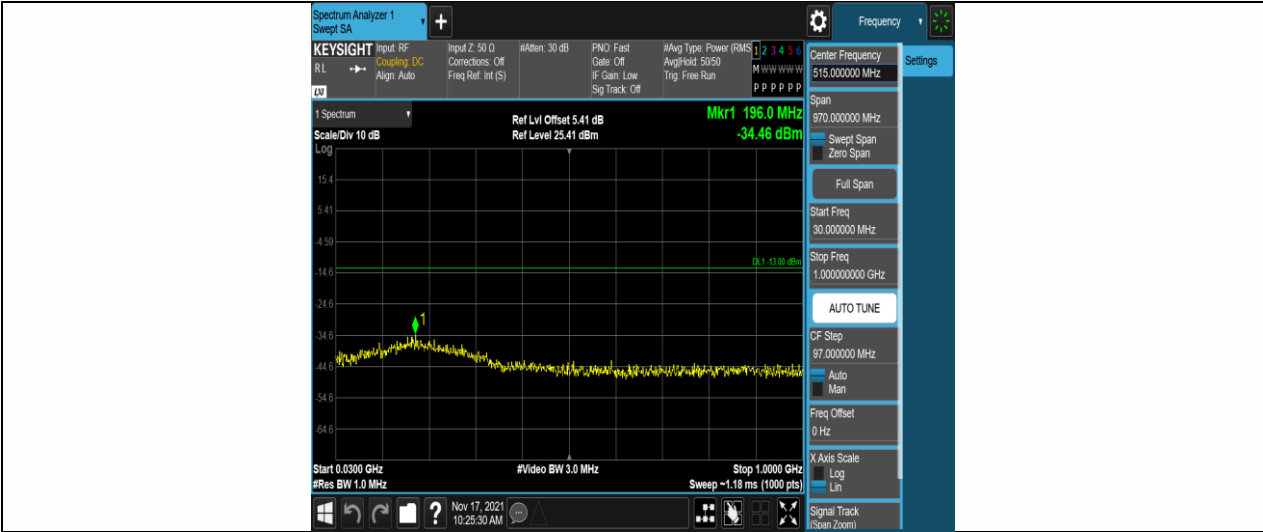

Band4-1.4MHz-16QAM-20393-1RB#0-Range3:2000~20000MHz

Band4-3MHz-QPSK-19965-1RB#0-Range1:30~1000MHz