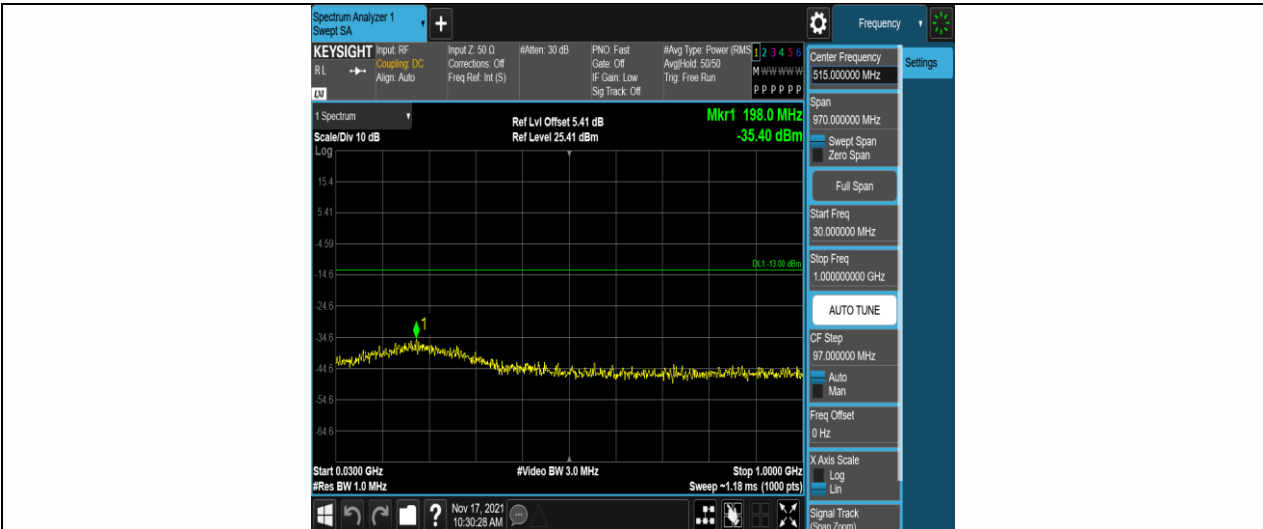

Band4-3MHz-QPSK-20175-1RB#0-Range2:1000~2000MHz

Band4-3MHz-QPSK-20175-1RB#0-Range3:2000~20000MHz

Band4-3MHz-QPSK-20385-1RB#0-Range1:30~1000MHz

Band4-3MHz-QPSK-20385-1RB#0-Range2:1000~2000MHz

Band4-3MHz-QPSK-20385-1RB#0-Range3:2000~20000MHz

Band4-3MHz-16QAM-19965-1RB#0-Range1:30~1000MHz

Band4-3MHz-16QAM-19965-1RB#0-Range2:1000~2000MHz

Band4-3MHz-16QAM-19965-1RB#0-Range3:2000~20000MHz

Band4-3MHz-16QAM-20175-1RB#0-Range1:130~1000MHz

Band4-3MHz-16QAM-20175-1RB#0-Range2:1000~2000MHz