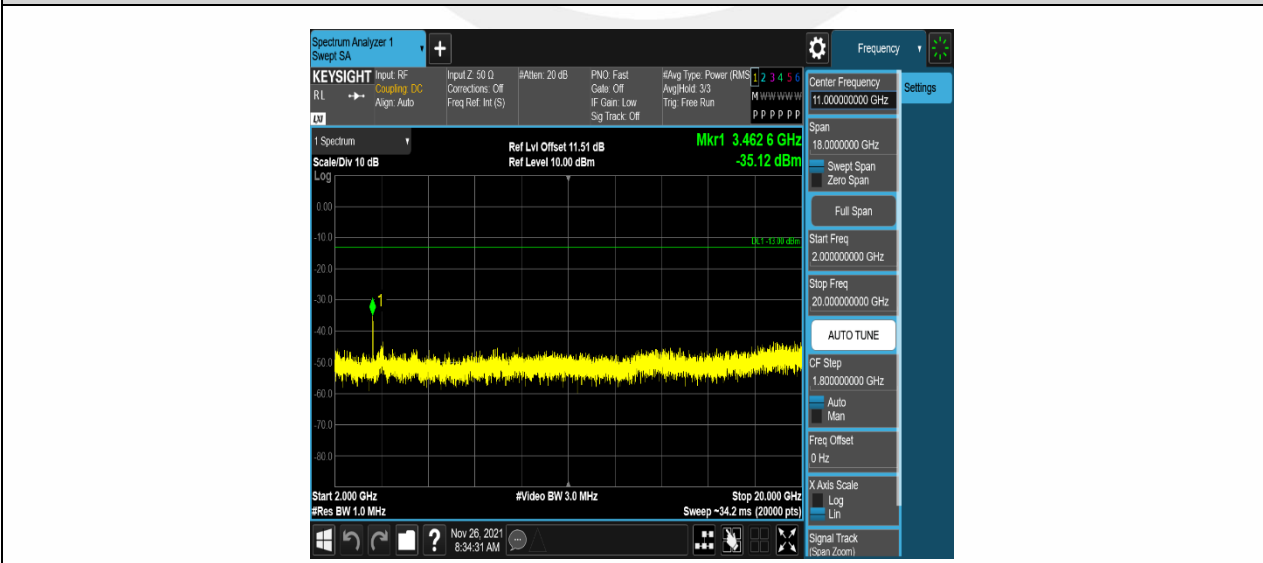

Band4-3MHz-16QAM-19965-1RB#0-Range1:30~1000MHz

Band4-3MHz-16QAM-19965-1RB#0-Range2:1000~2000MHz

Band4-3MHz-16QAM-19965-1RB#0-Range3:2000~20000MHz

Band4-3MHz-16QAM-20175-1RB#0-Range1:130~1000MHz

Band4-3MHz-16QAM-20175-1RB#0-Range2:1000~2000MHz