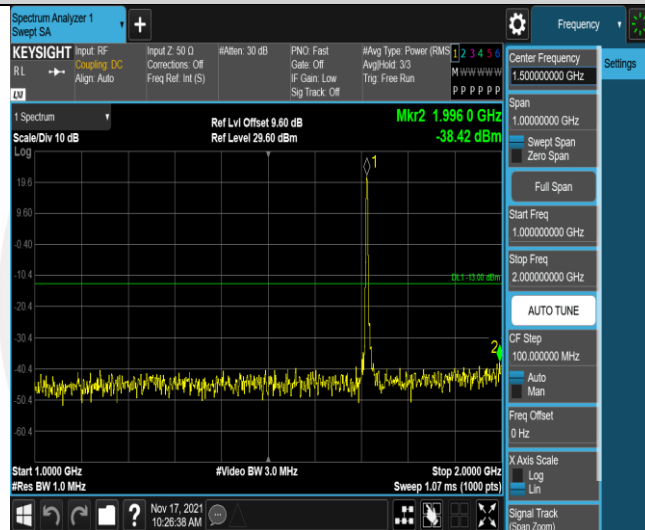

Band4-3MHz-16QAM-19965-1RB#0-Range1:30~1000MHz

Band4-3MHz-16QAM-19965-1RB#0-Range2:1000~2000MHz