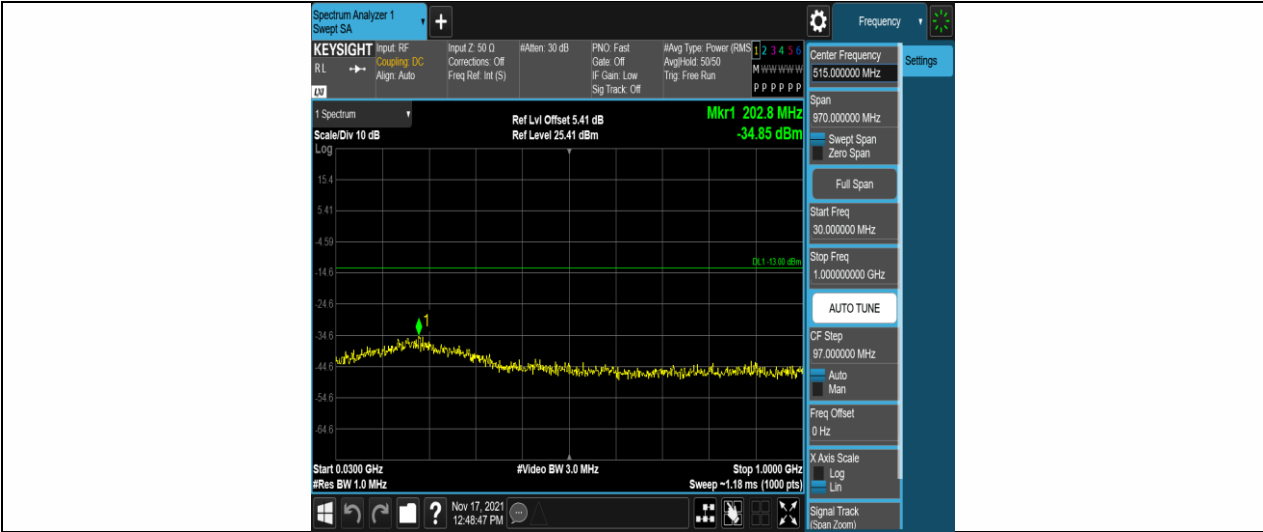

Band4-5MHz-QPSK-19975-1RB#0-Range1:30~1000MHz