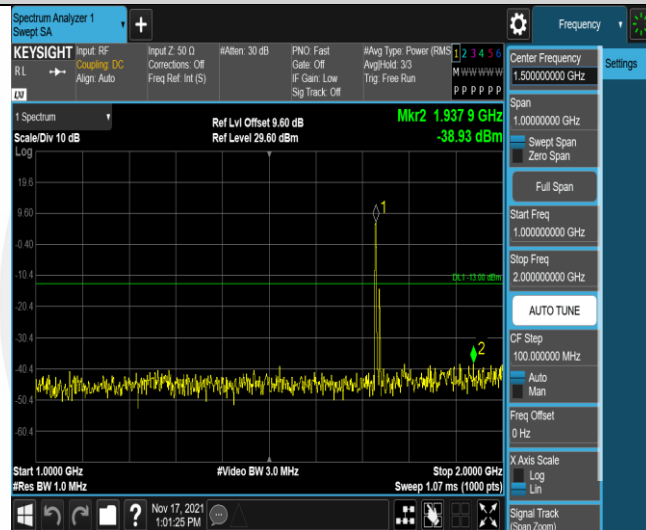

Band4-3MHz-16QAM-20175-1RB#0-Range3:2000~20000MHz

Band4-5MHz-QPSK-19975-1RB#0-Range1:30~1000MHz

Band4-5MHz-QPSK-19975-1RB#0-Range2:1000~2000MHz

Band4-5MHz-QPSK-19975-1RB#0-Range3:2000~20000MHz

Band4-5MHz-QPSK-20175-1RB#0-Range1:30~1000MHz