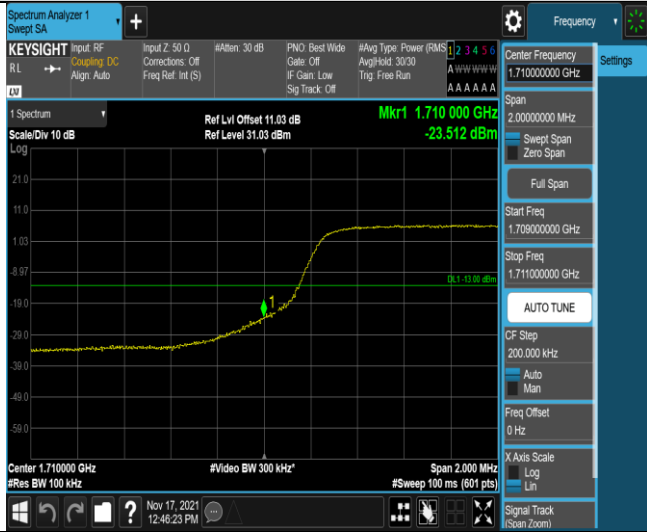

Band4-3MHz-16QAM-20385-1RB#14

Band4-3MHz-16QAM-20385-15RB#0

Band4-5MHz-QPSK-19975-1RB#0

Band4-5MHz-QPSK-19975-1RB#24

Band4-5MHz-QPSK-19975-25RB#0

Band4-5MHz-QPSK-20375-1RB#0

Band4-5MHz-QPSK-20375-1RB#24

Band4-5MHz-QPSK-20375-25RB#0