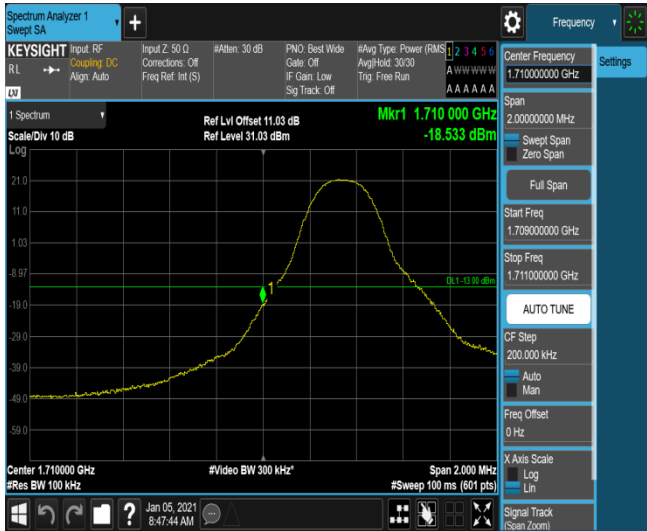

Band4-3MHz-16QAM-20385-1RB#14

Band4-3MHz-16QAM-20385-15RB#0

Band4-5MHz-QPSK-19975-1RB#0

Band4-5MHz-QPSK-19975-1RB#24

Band4-5MHz-QPSK-19975-25RB#0

Band4-5MHz-QPSK-20375-1RB#0

Band4-5MHz-QPSK-20375-1RB#24

Band4-5MHz-QPSK-20375-25RB#0