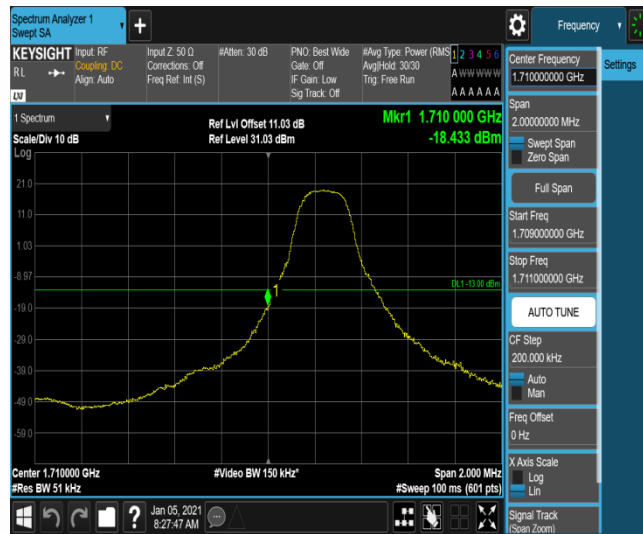

Band4-1.4MHz-16QAM-19957-1RB#5

Band4-1.4MHz-16QAM-19957-6RB#0

Band4-1.4MHz-16QAM-20393-1RB#0

Band4-1.4MHz-16QAM-20393-1RB#5

Band4-1.4MHz-16QAM-20393-6RB#0

Band4-3MHz-QPSK-19965-1RB#0

Band4-3MHz-QPSK-19965-1RB#14