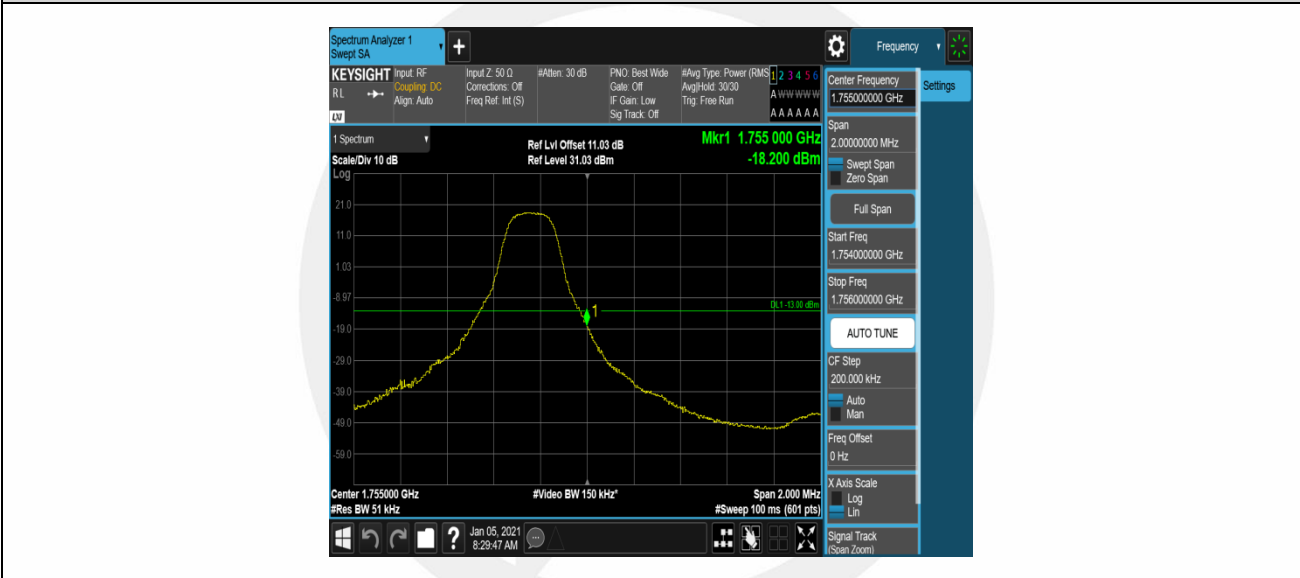

Band4-3MHz-QPSK-20385-1RB#14