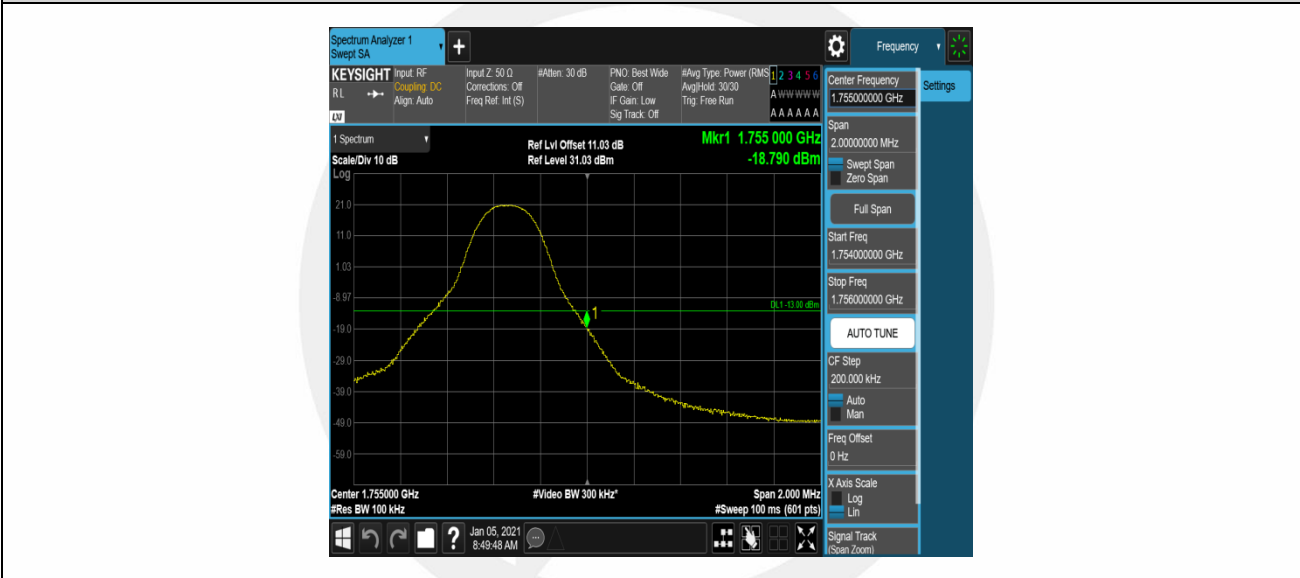

Band4-3MHz-16QAM-20385-1RB#14

Band4-3MHz-16QAM-20385-15RB#0

Band4-5MHz-QPSK-19975-1RB#0

Band4-5MHz-QPSK-19975-1RB#24

Band4-5MHz-QPSK-19975-25RB#0

Band4-5MHz-QPSK-20375-1RB#0

Band4-5MHz-QPSK-20375-1RB#24

Band4-5MHz-QPSK-20375-25RB#0