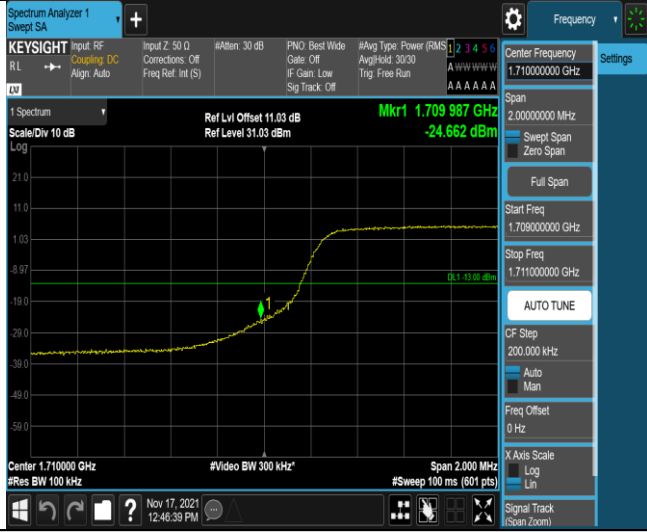

Band4-5MHz-16QAM-19975-25RB#0