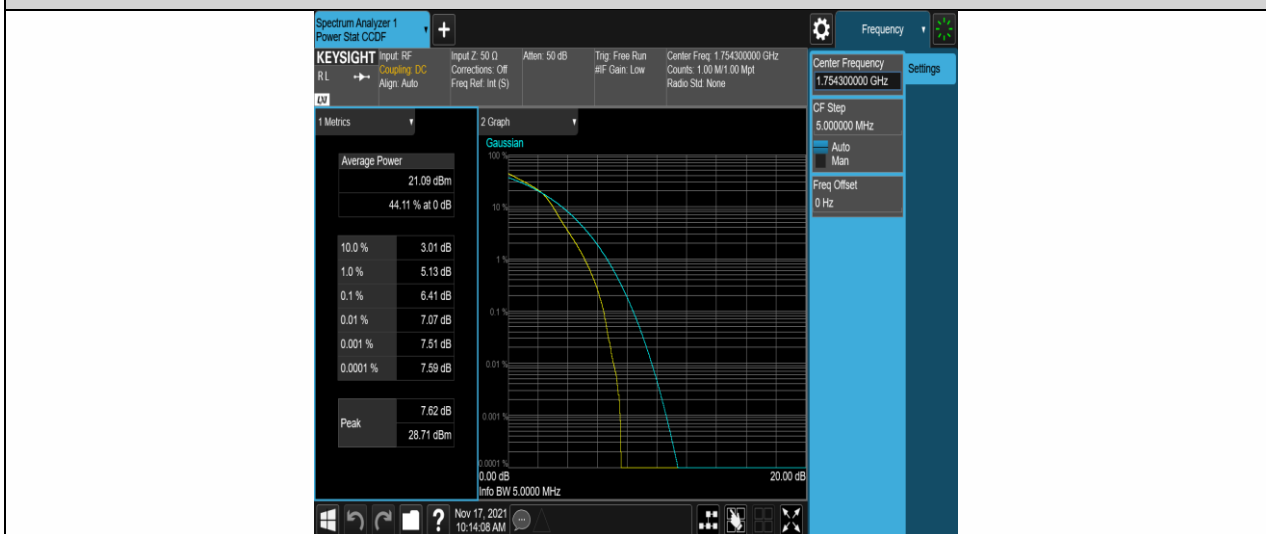

Test Graphs

Band4-1.4MHz-16QAM-19957-6RB#0

Band4-1.4MHz-16QAM-20175-6RB#0

Band4-1.4MHz-16QAM-20393-6RB#0

Band4-3MHz-QPSK-19965-15RB#0

Band4-3MHz-QPSK-20175-15RB#0

Band4-3MHz-QPSK-20385-15RB#0

Band4-3MHz-16QAM-19965-15RB#0