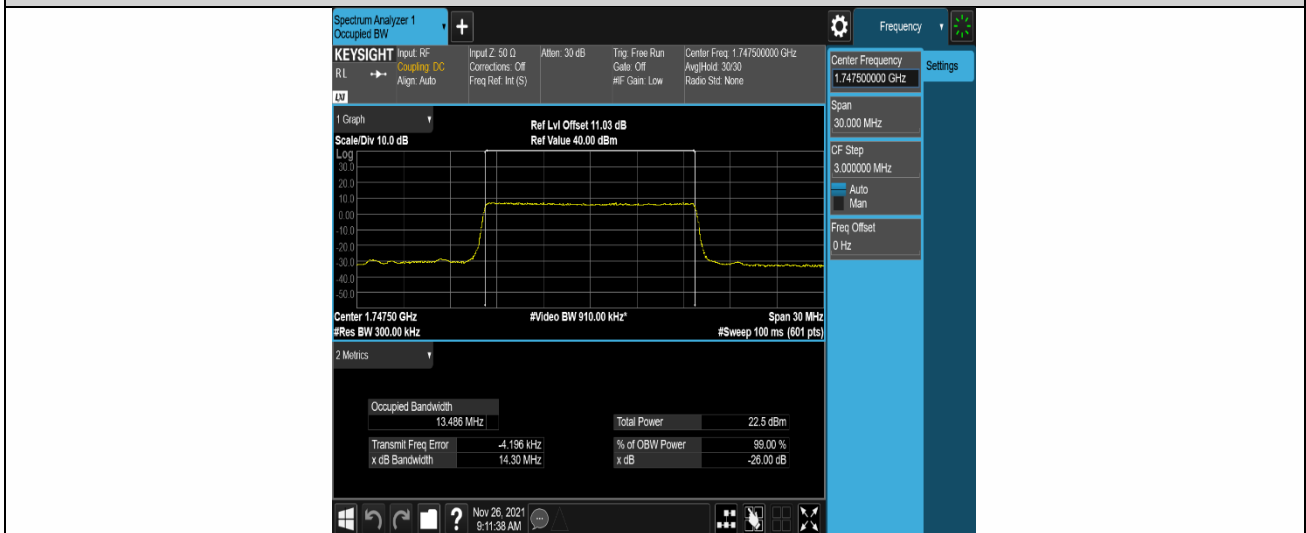

Band4-15MHz-16QAM-20325-75RB#0