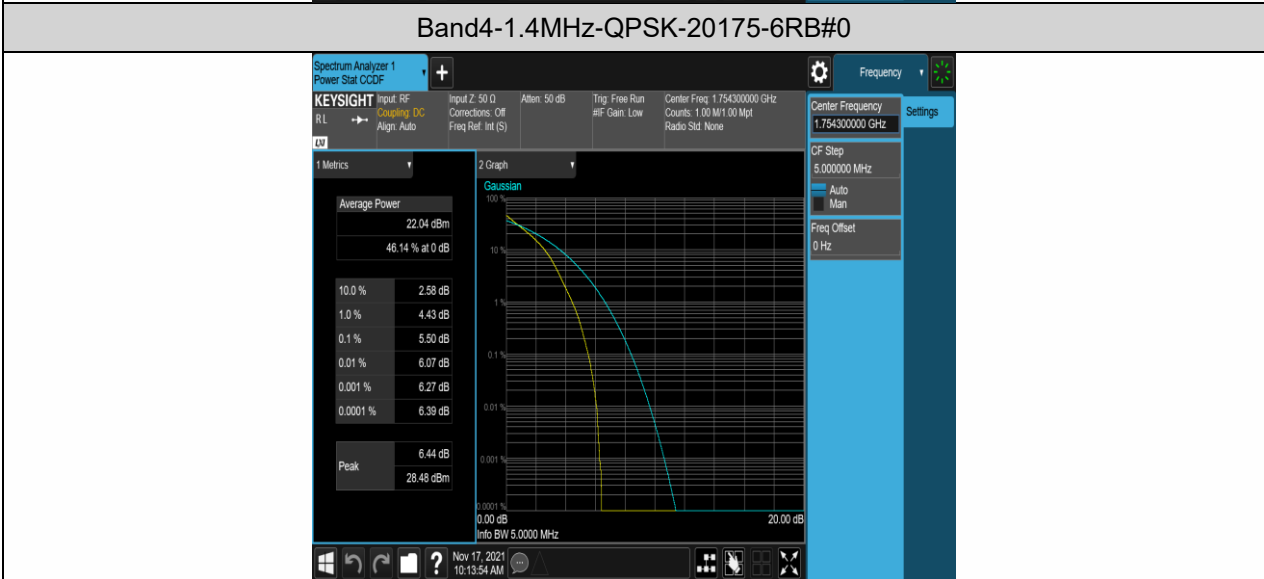

Test Graphs