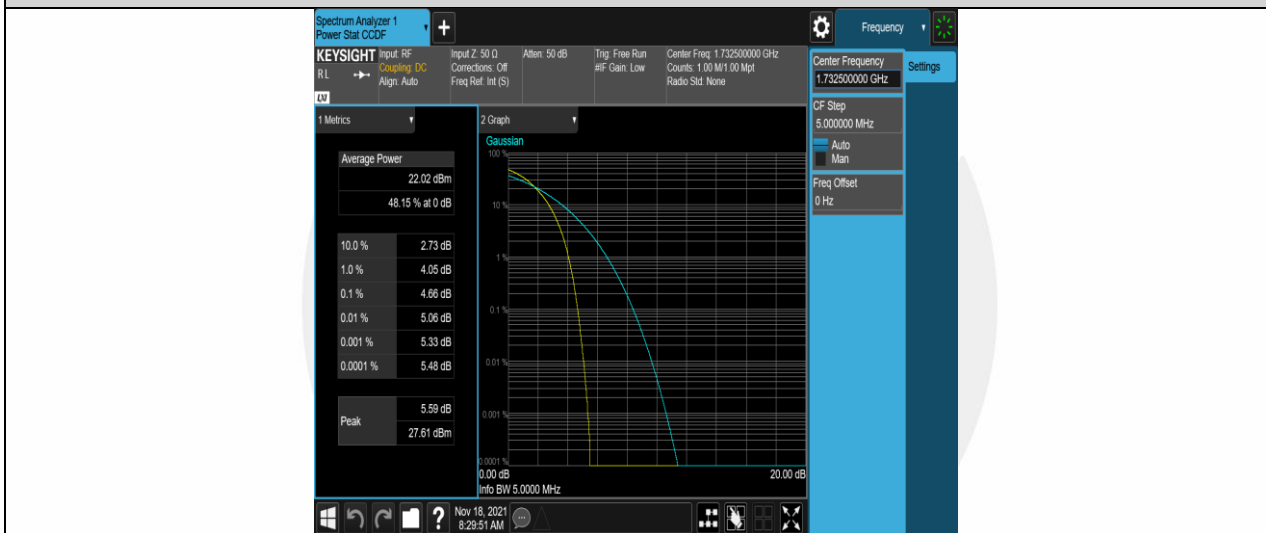

Band4-10MHz-QPSK-20175-50RB#0