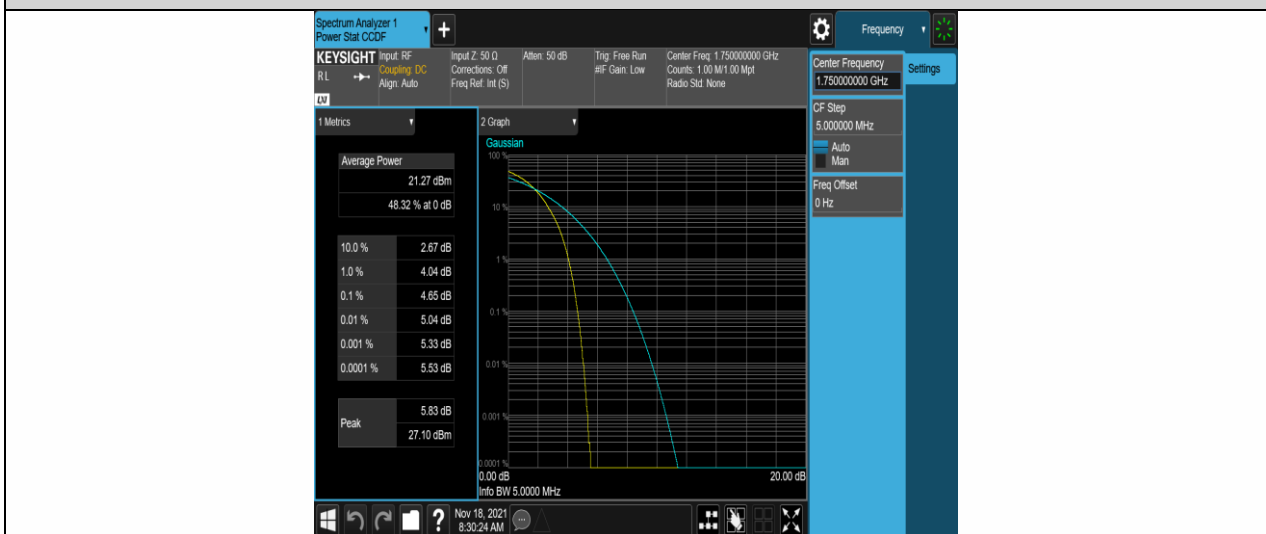

Band4-10MHz-QPSK-20350-50RB#0