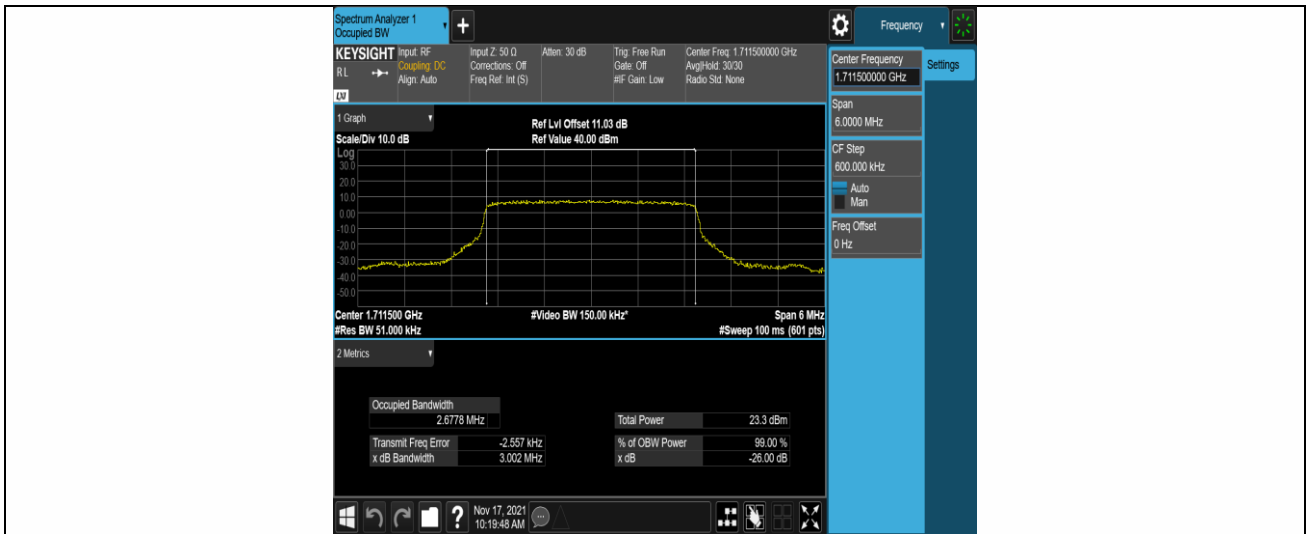

Band4-1.4MHz-QPSK-20393-6RB#0

Band4-1.4MHz-16QAM-19957-6RB#0

Band4-1.4MHz-16QAM-20175-6RB#0

Band4-1.4MHz-16QAM-20393-6RB#0

Band4-3MHz-QPSK-19965-15RB#0

Band4-3MHz-QPSK-20175-15RB#0

Band4-3MHz-QPSK-20385-15RB#0