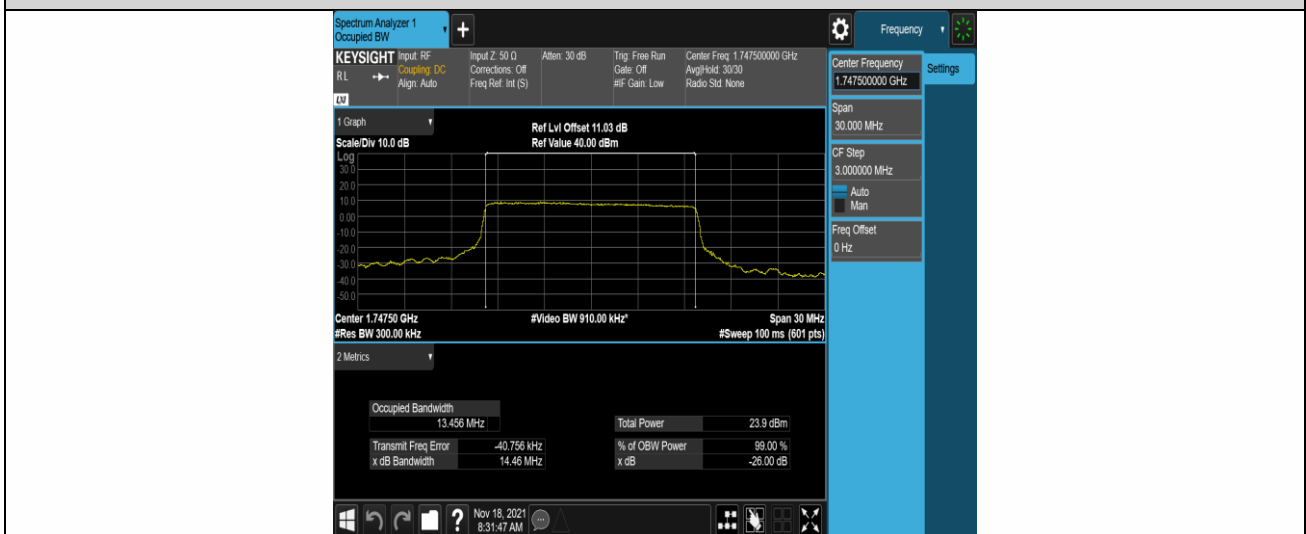

Band4-5MHz-16QAM-20175-25RB#0

Band4-5MHz-16QAM-20375-25RB#0

Band4-10MHz-QPSK-20000-50RB#0

Band4-10MHz-QPSK-20175-50RB#0

Band4-10MHz-QPSK-20350-50RB#0

Band4-15MHz-QPSK-20025-75RB#0

Band4-15MHz-QPSK-20175-75RB#0