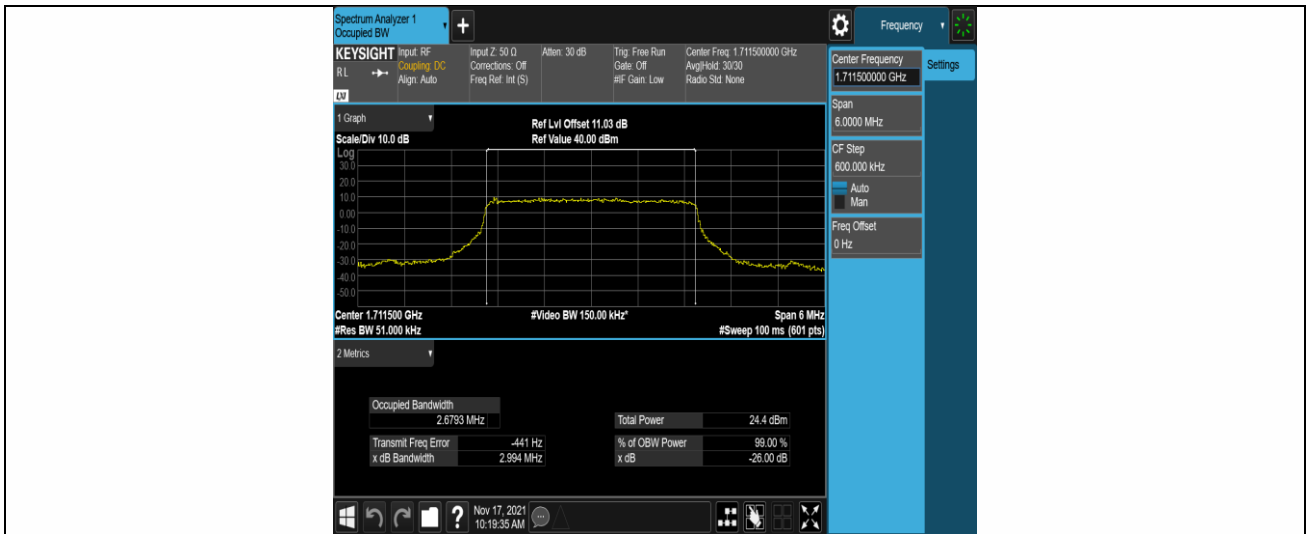

Band4-1.4MHz-QPSK-20393-6RB#0

Band4-1.4MHz-16QAM-19957-6RB#0

Band4-1.4MHz-16QAM-20175-6RB#0

Band4-1.4MHz-16QAM-20393-6RB#0

Band4-3MHz-QPSK-19965-15RB#0

Band4-3MHz-QPSK-20175-15RB#0

Band4-3MHz-QPSK-20385-15RB#0