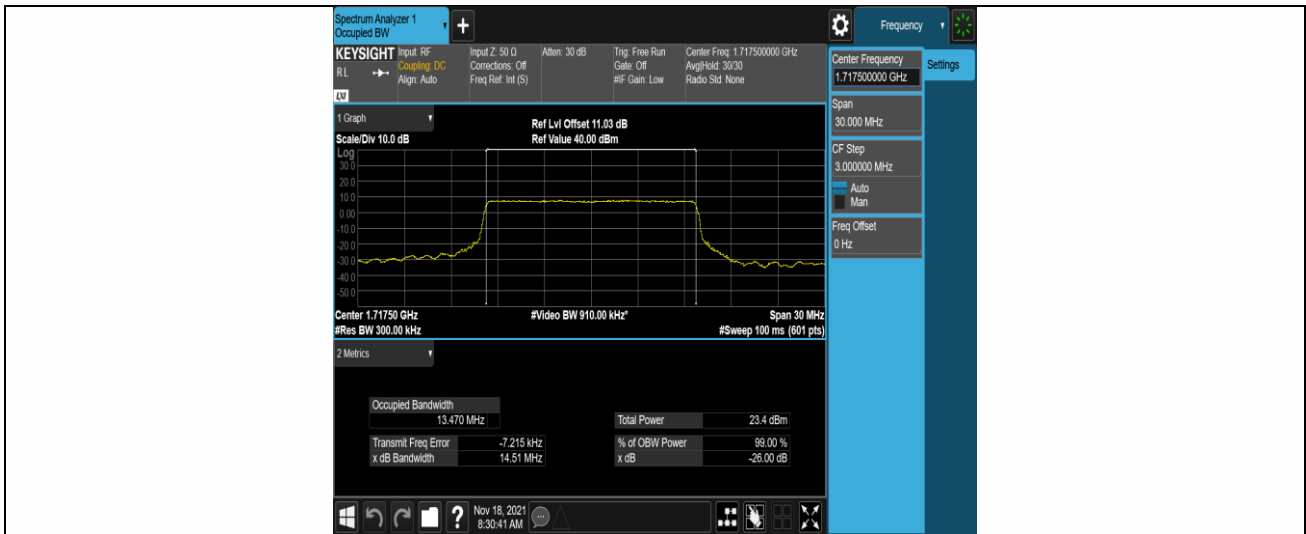

Band4-5MHz-16QAM-20175-25RB#0

Band4-5MHz-16QAM-20375-25RB#0

Band4-10MHz-QPSK-20000-50RB#0

Band4-10MHz-QPSK-20175-50RB#0

Band4-10MHz-QPSK-20350-50RB#0

Band4-15MHz-QPSK-20025-75RB#0

Band4-15MHz-QPSK-20175-75RB#0