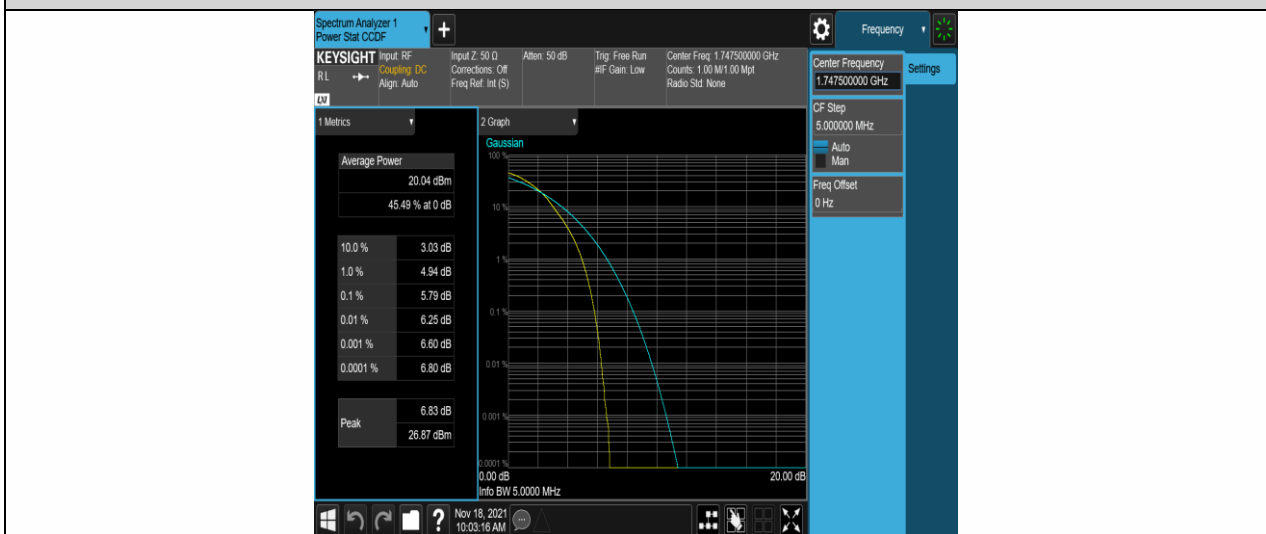

Band4-5MHz-16QAM-20375-25RB#0

Band4-10MHz-QPSK-2000-50RB#0

Band4-10MHz-QPSK-20175-50RB#0

Band4-10MHz-QPSK-20350-50RB#0

Band4-15MHz-QPSK-20025-75RB#0

Band4-15MHz-QPSK-20175-75RB#0

Band4-15MHz-QPSK-20325-75RB#0