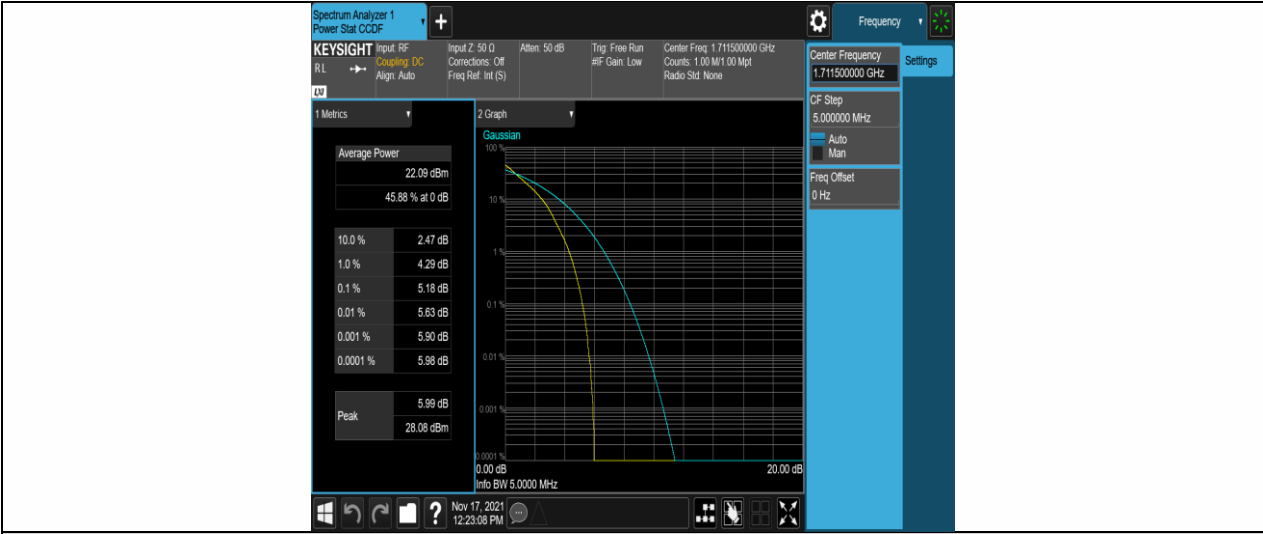

Test Graphs

Band4-1.4MHz-16QAM-19957-6RB#0

Band4-1.4MHz-16QAM-20175-6RB#0

Band4-1.4MHz-16QAM-20393-6RB#0

Band4-3MHz-QPSK-19965-15RB#0

Band4-3MHz-QPSK-20175-15RB#0

Band4-3MHz-QPSK-20385-15RB#0

Band4-3MHz-16QAM-19965-15RB#0