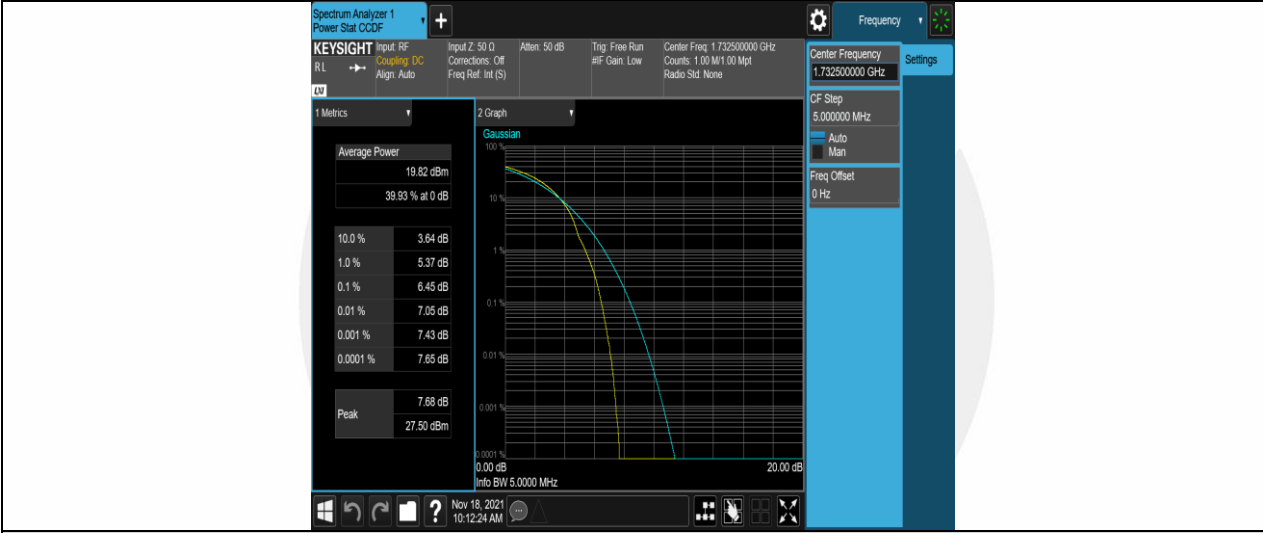

Band4-20MHz-QPSK-20175-100RB#0