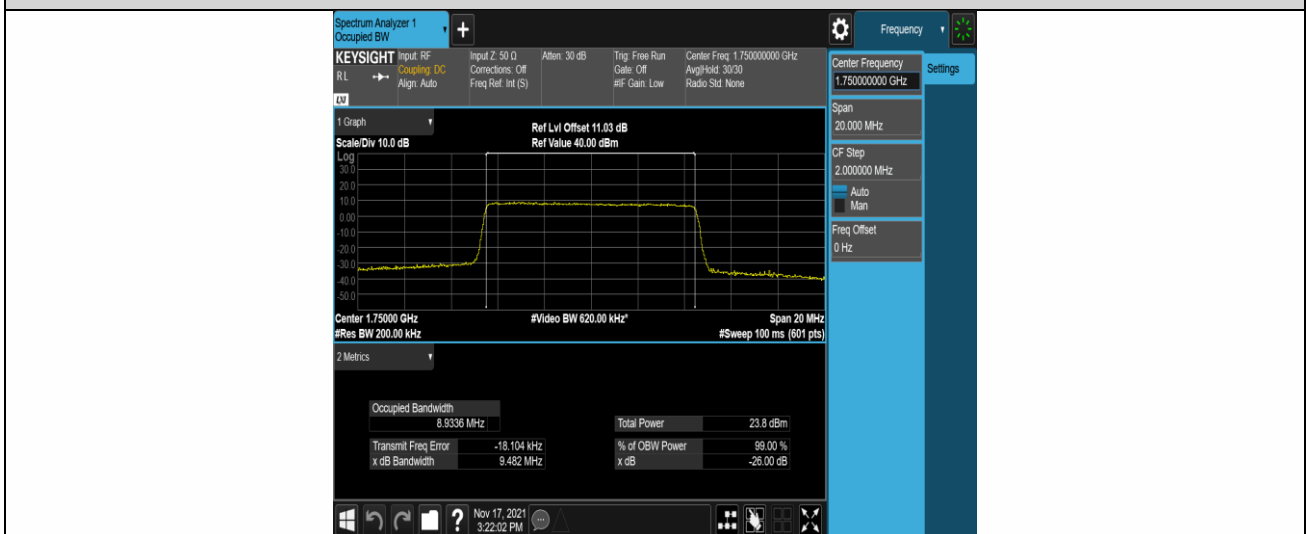

Band4-5MHz-16QAM-20175-25RB#0

Band4-5MHz-16QAM-20375-25RB#0

Band4-10MHz-QPSK-20000-50RB#0

Band4-10MHz-QPSK-20175-50RB#0

Band4-10MHz-QPSK-20350-50RB#0

Band4-15MHz-QPSK-20025-75RB#0

Band4-15MHz-QPSK-20175-75RB#0