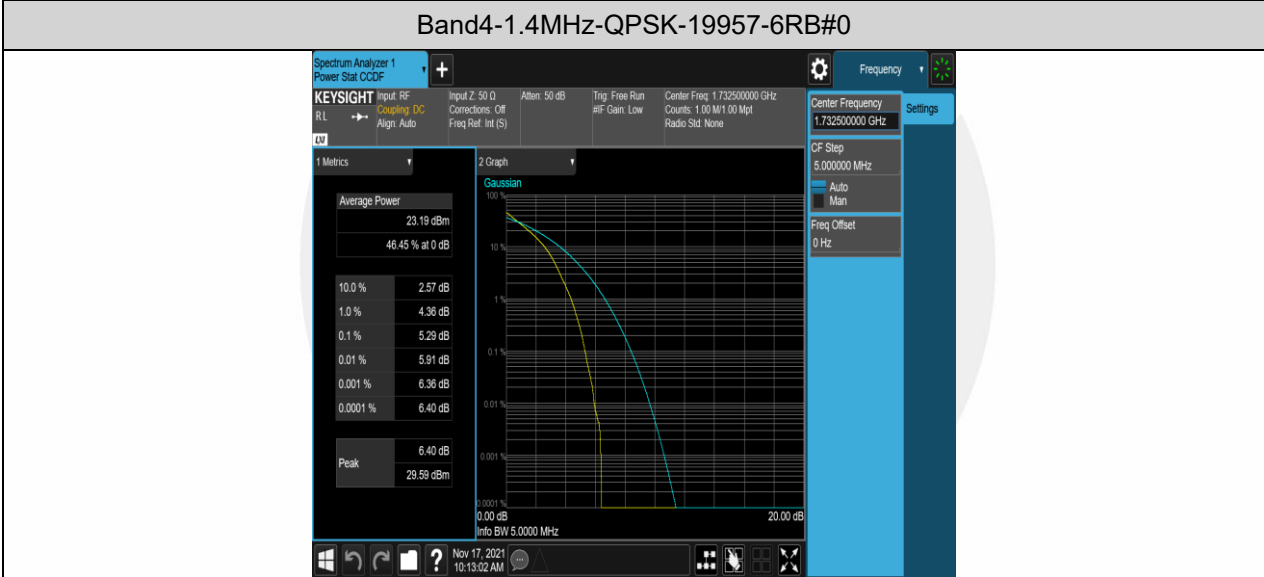

Test Graphs