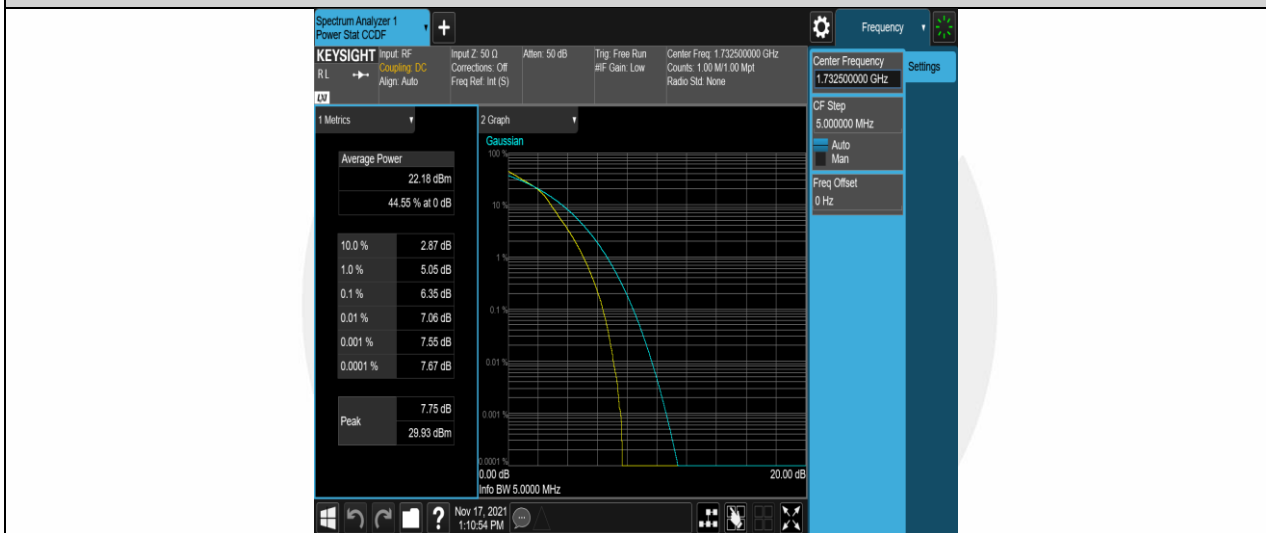

Band4-3MHz-16QAM-20175-15RB#0

Band4-3MHz-16QAM-20385-15RB#0

Band4-5MHz-QPSK-19975-25RB#0

Band4-5MHz-QPSK-20175-25RB#0

Band4-5MHz-QPSK-20375-25RB#0

Band4-5MHz-16QAM-19975-25RB#0

Band4-5MHz-16QAM-20175-25RB#0