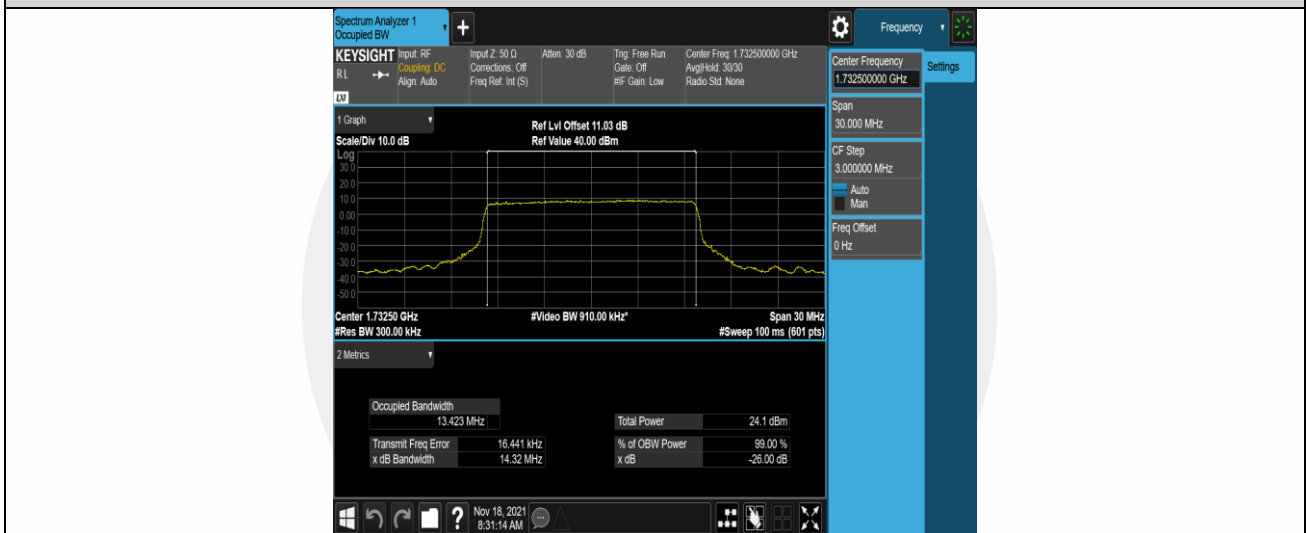

Band4-5MHz-16QAM-20175-25RB#0

Band4-5MHz-16QAM-20375-25RB#0

Band4-10MHz-QPSK-20000-50RB#0

Band4-10MHz-QPSK-20175-50RB#0

Band4-10MHz-QPSK-20350-50RB#0

Band4-15MHz-QPSK-20025-75RB#0

Band4-15MHz-QPSK-20175-75RB#0