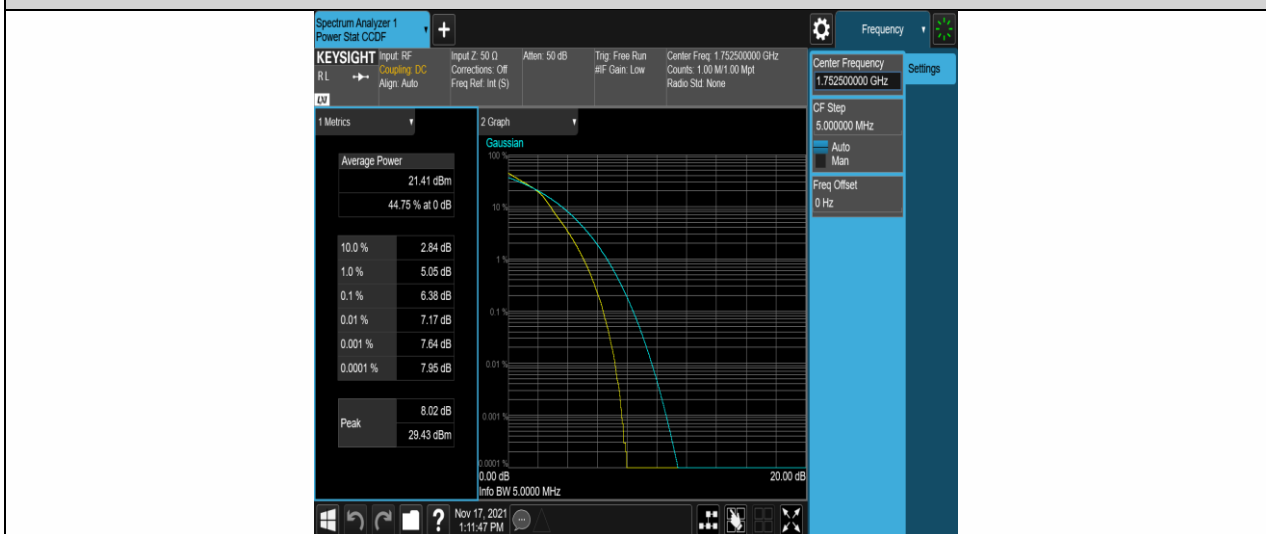

Band4-3MHz-16QAM-20175-15RB#0

Band4-3MHz-16QAM-20385-15RB#0

Band4-5MHz-QPSK-19975-25RB#0

Band4-5MHz-QPSK-20175-25RB#0

Band4-5MHz-QPSK-20375-25RB#0

Band4-5MHz-16QAM-19975-25RB#0

Band4-5MHz-16QAM-20175-25RB#0