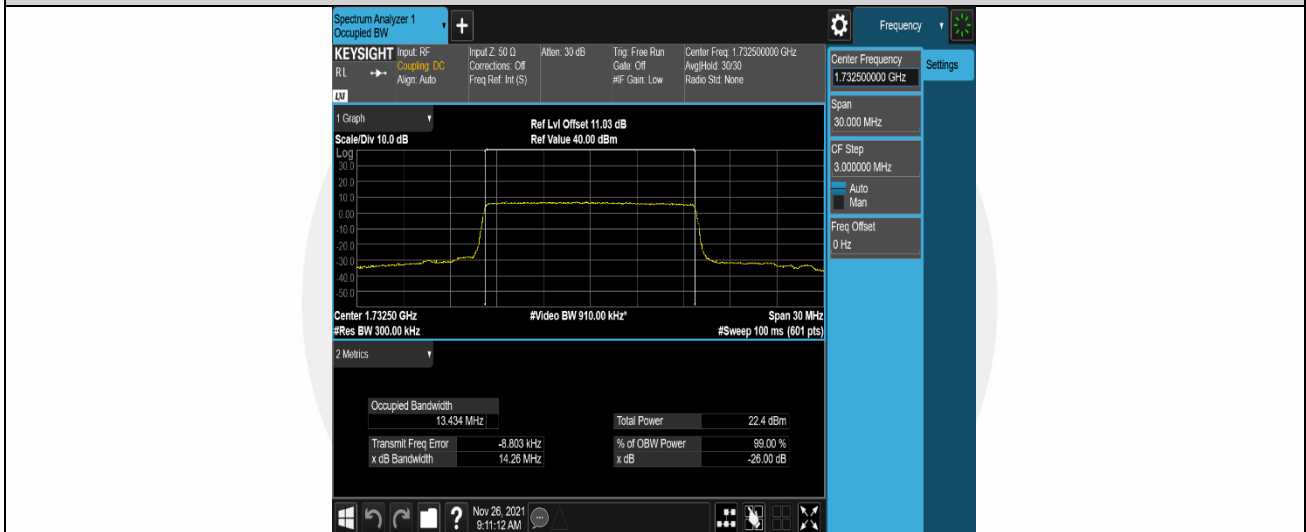

Band4-15MHz-16QAM-20175-75RB#0