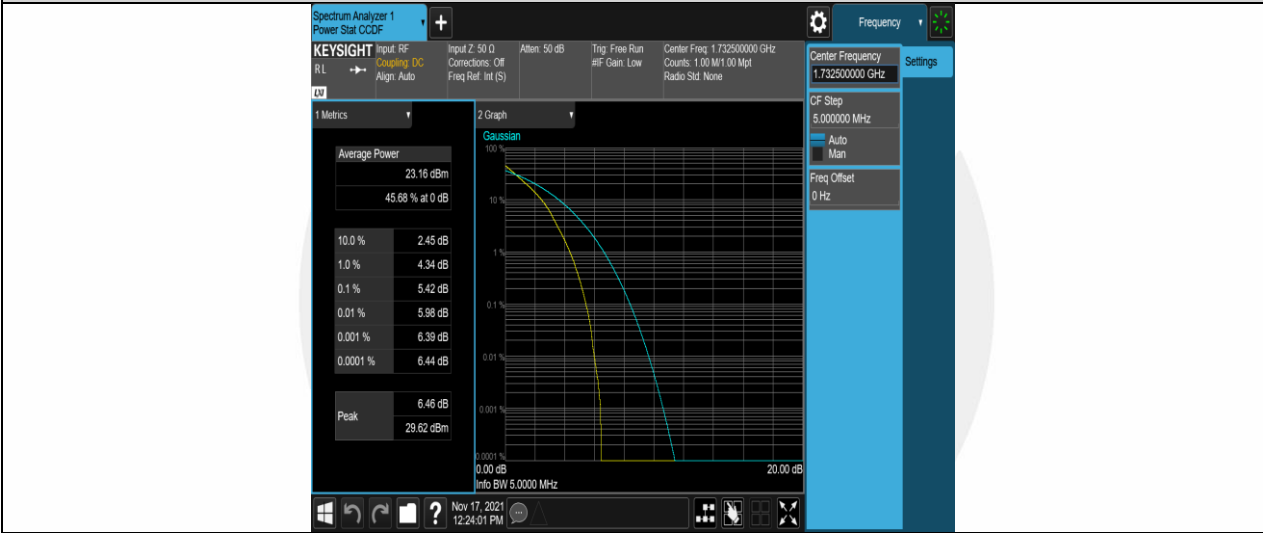

Test Graphs

Band4-1.4MHz-16QAM-19957-6RB#0

Band4-1.4MHz-16QAM-20175-6RB#0

Band4-1.4MHz-16QAM-20393-6RB#0

Band4-3MHz-QPSK-19965-15RB#0

Band4-3MHz-QPSK-20175-15RB#0

Band4-3MHz-QPSK-20385-15RB#0

Band4-3MHz-16QAM-19965-15RB#0