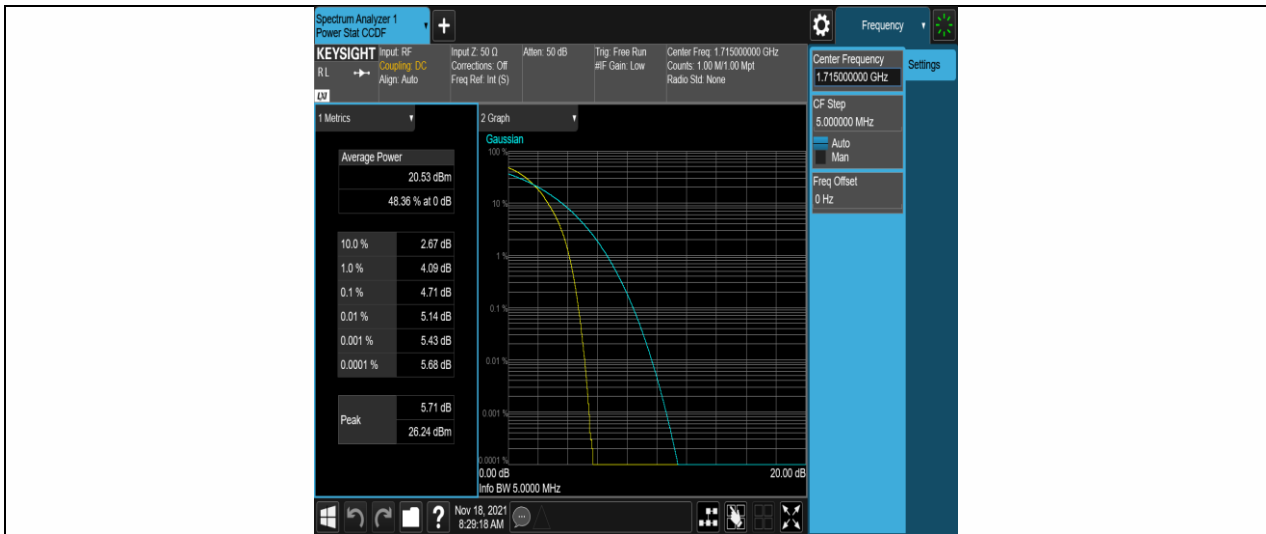

Band4-10MHz-QPSK-2000-50RB#0