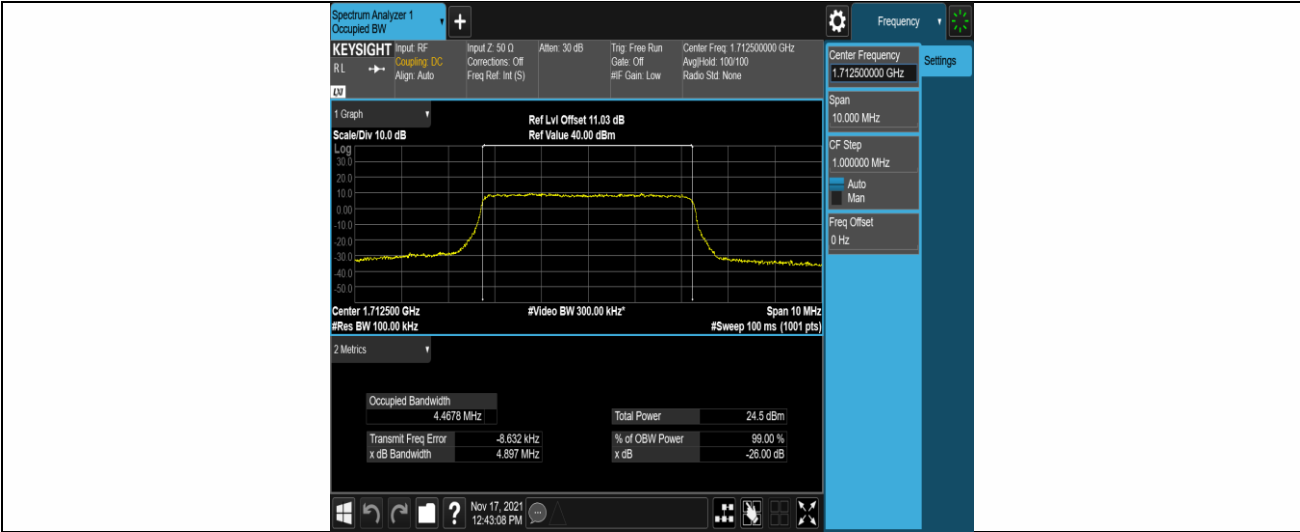

Band4-5MHz-QPSK-19975-25RB#0