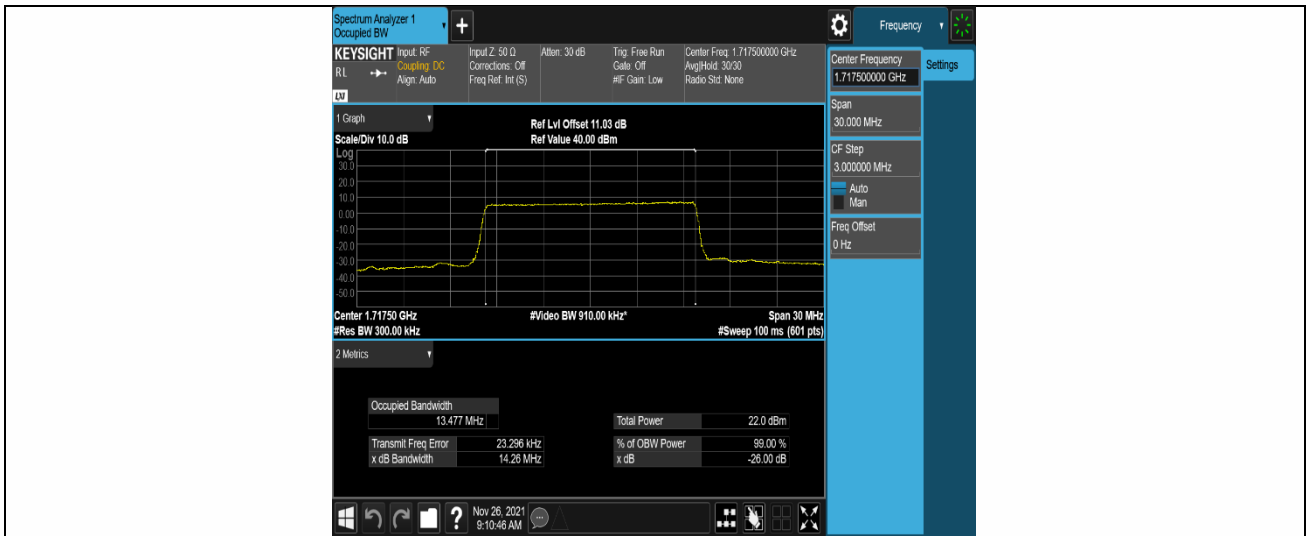

Band4-15MHz-16QAM-20025-75RB#0