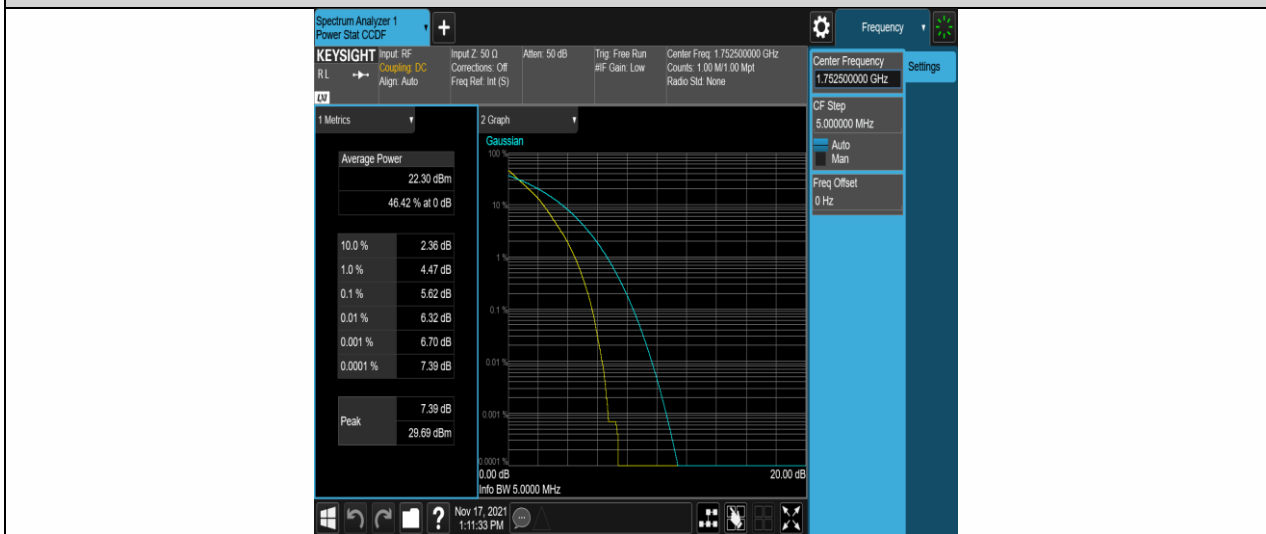

Band4-3MHz-16QAM-20175-15RB#0

Band4-3MHz-16QAM-20385-15RB#0

Band4-5MHz-QPSK-19975-25RB#0

Band4-5MHz-QPSK-20175-25RB#0

Band4-5MHz-QPSK-20375-25RB#0

Band4-5MHz-16QAM-19975-25RB#0

Band4-5MHz-16QAM-20175-25RB#0