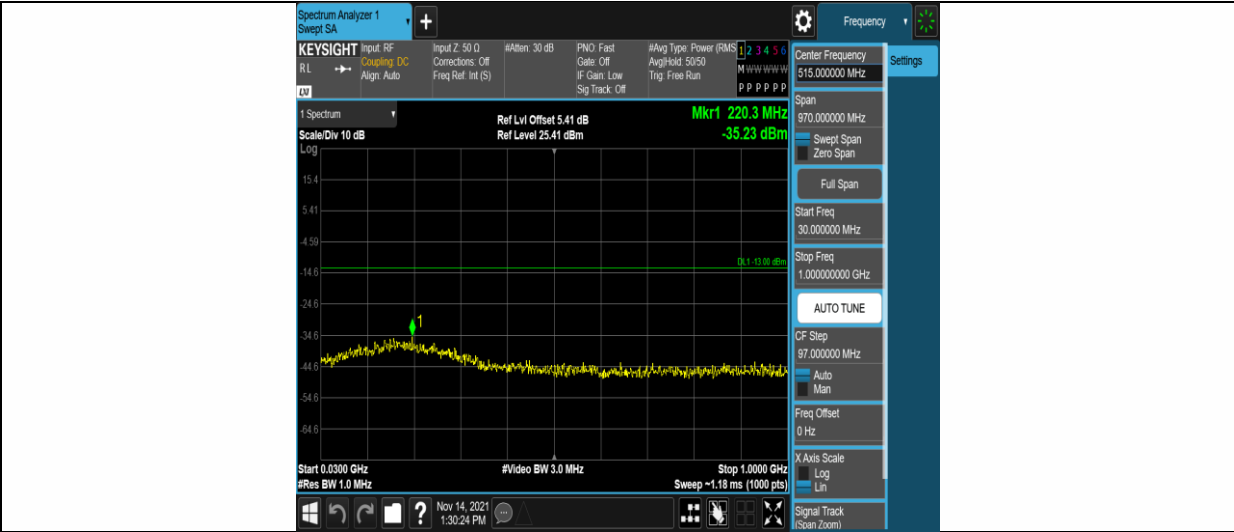

Band2-1.4MHz-QPSK-19193-1RB#0-Range1:30~1000MHz

Band2-1.4MHz-QPSK-19193-1RB#0-Range2:1000~2000MHz

Band2-1.4MHz-QPSK-19193-1RB#0-Range3:2000~20000MHz

Band2-1.4MHz-16QAM-18607-1RB#0-Range1:30~1000MHz

Band2-1.4MHz-16QAM-18607-1RB#0-Range2:1000~2000MHz

Band2-1.4MHz-16QAM-18607-1RB#0-Range3:2000~20000MHz

Band2-1.4MHz-16QAM-18900-1RB#0-Range1:30~1000MHz

Band2-1.4MHz-16QAM-18900-1RB#0-Range2:1000~2000MHz

Band2-1.4MHz-16QAM-18900-1RB#0-Range3:2000~20000MHz