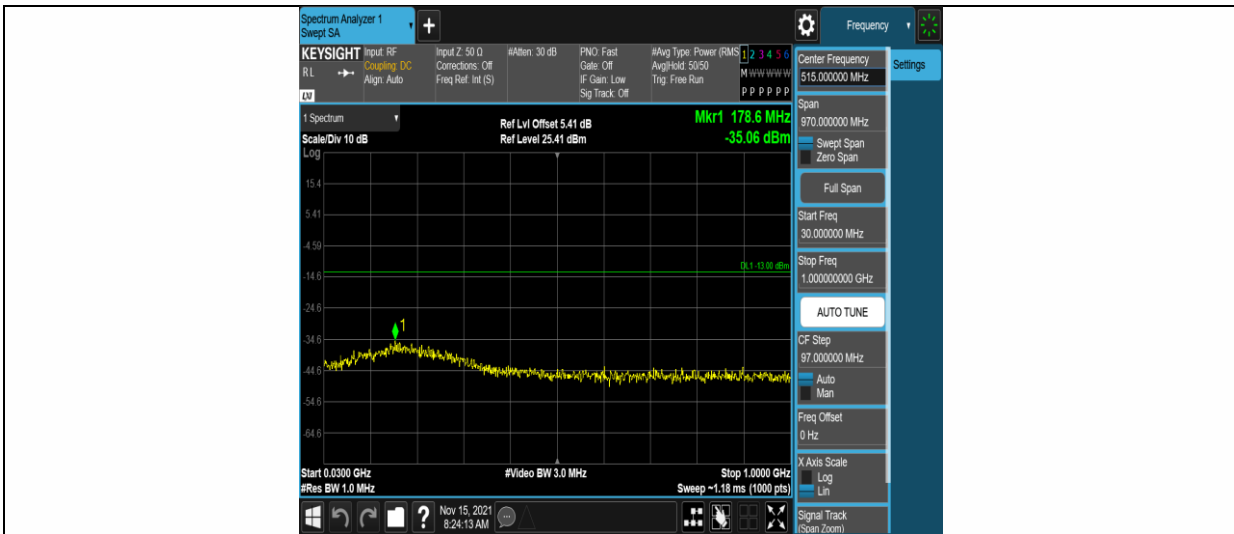

Band2-5MHz-QPSK-19175-1RB#0-Range2:1000~2000MHz

Band2-5MHz-QPSK-19175-1RB#0-Range3:2000~20000MHz

Band2-5MHz-16QAM-18625-1RB#0-Range1:30~1000MHz

Band2-5MHz-16QAM-18625-1RB#0-Range2:1000~2000MHz

Band2-5MHz-16QAM-18625-1RB#0-Range3:2000~20000MHz