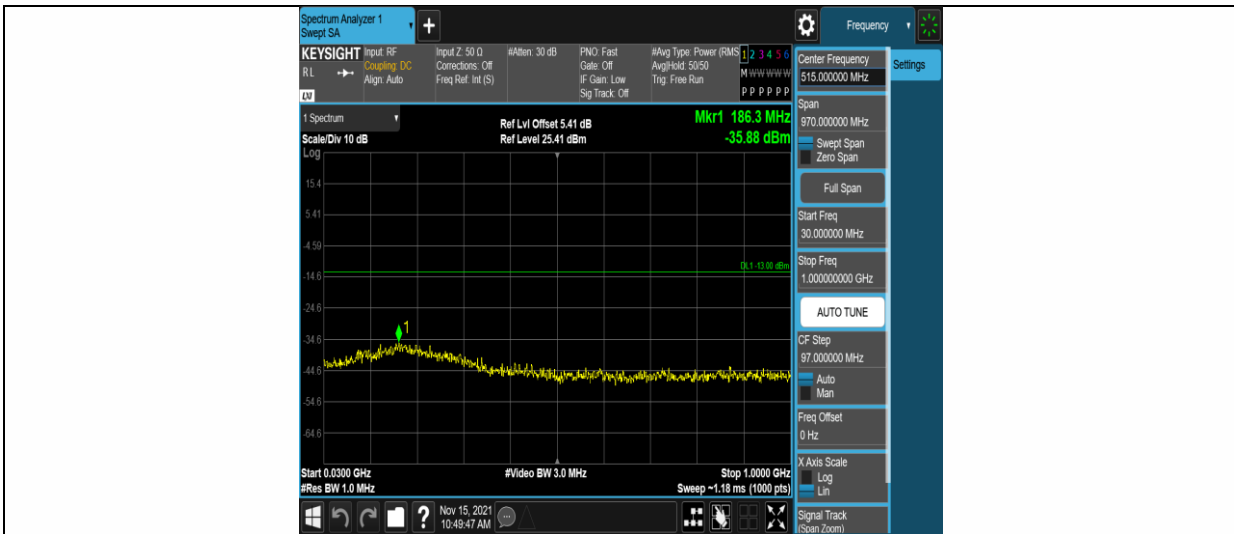

Band2-5MHz-16QAM-19175-1RB#0-Range1:30~1000MHz

Band2-5MHz-16QAM-19175-1RB#0-Range2:1000~2000MHz

Band2-5MHz-16QAM-19175-1RB#0-Range3:2000~20000MHz

Band2-10MHz-QPSK-18650-1RB#0-Range1:30~1000MHz

Band2-10MHz-QPSK-18650-1RB#0-Range2:1000~2000MHz

Band2-10MHz-QPSK-18650-1RB#0-Range3:2000~20000MHz

Band2-10MHz-QPSK-18900-1RB#0-Range1:130~1000MHz

Band2-10MHz-QPSK-18900-1RB#0-Range2:1000~2000MHz

Band2-10MHz-QPSK-18900-1RB#0-Range3:2000~20000MHz