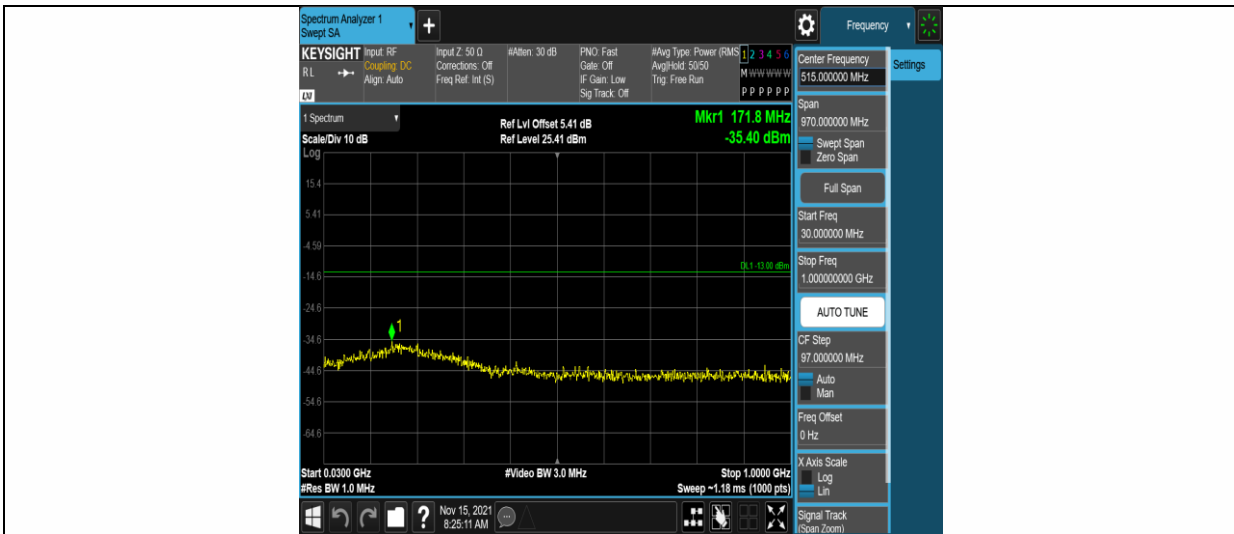

Band2-5MHz-QPSK-18625-1RB#0-Range3:2000~20000MHz

Band2-5MHz-QPSK-18900-1RB#0-Range1:30~1000MHz

Band2-5MHz-QPSK-18900-1RB#0-Range2:1000~2000MHz

Band2-5MHz-QPSK-18900-1RB#0-Range3:2000~20000MHz

Band2-5MHz-QPSK-19175-1RB#0-Range1:30~1000MHz

Band2-5MHz-QPSK-19175-1RB#0-Range2:1000~2000MHz

Band2-5MHz-QPSK-19175-1RB#0-Range3:2000~20000MHz

Band2-5MHz-16QAM-18625-1RB#0-Range1:30~1000MHz

Band2-5MHz-16QAM-18625-1RB#0-Range2:1000~2000MHz

Band2-5MHz-16QAM-18625-1RB#0-Range3:2000~20000MHz