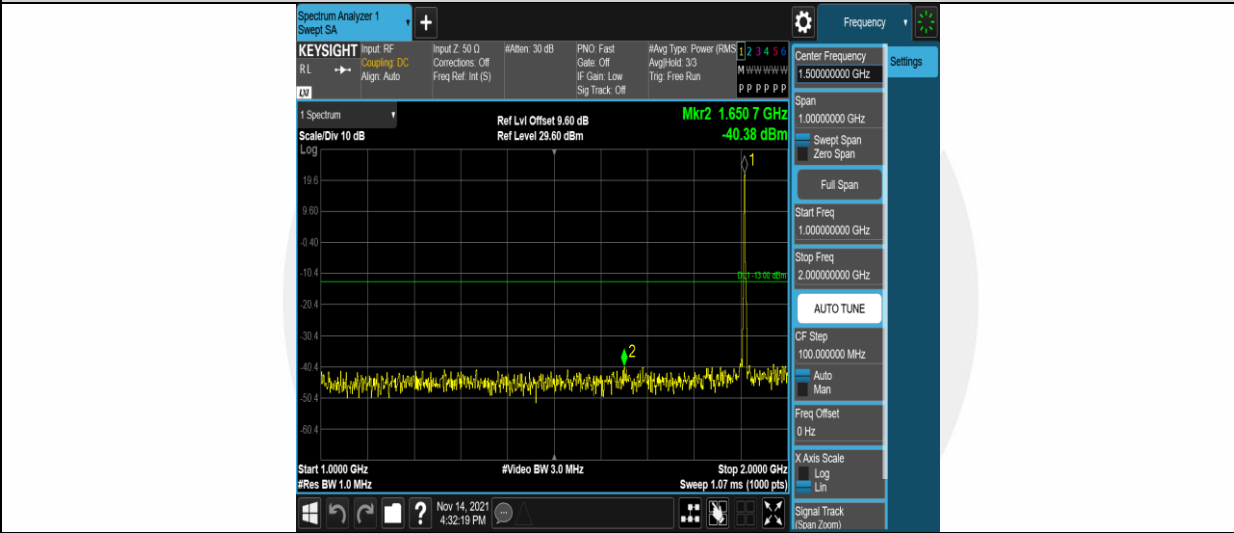

Band2-3MHz-16QAM-19185-1RB#0-Range1:130~1000MHz

Band2-3MHz-16QAM-19185-1RB#0-Range2:1000~2000MHz