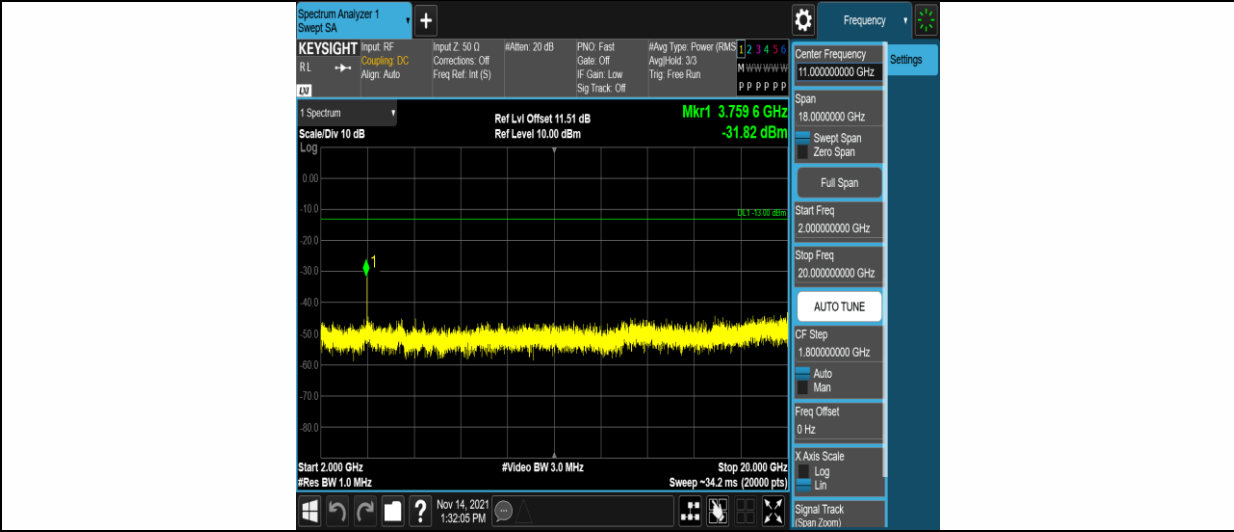

Band2-1.4MHz-QPSK-19193-1RB#0-Range1:30~1000MHz

Band2-1.4MHz-QPSK-19193-1RB#0-Range2:1000~2000MHz

Band2-1.4MHz-QPSK-19193-1RB#0-Range3:2000~20000MHz

Band2-1.4MHz-16QAM-18607-1RB#0-Range1:30~1000MHz

Band2-1.4MHz-16QAM-18607-1RB#0-Range2:1000~2000MHz

Band2-1.4MHz-16QAM-18607-1RB#0-Range3:2000~20000MHz

Band2-1.4MHz-16QAM-18900-1RB#0-Range1:30~1000MHz

Band2-1.4MHz-16QAM-18900-1RB#0-Range2:1000~2000MHz

Band2-1.4MHz-16QAM-18900-1RB#0-Range3:2000~20000MHz