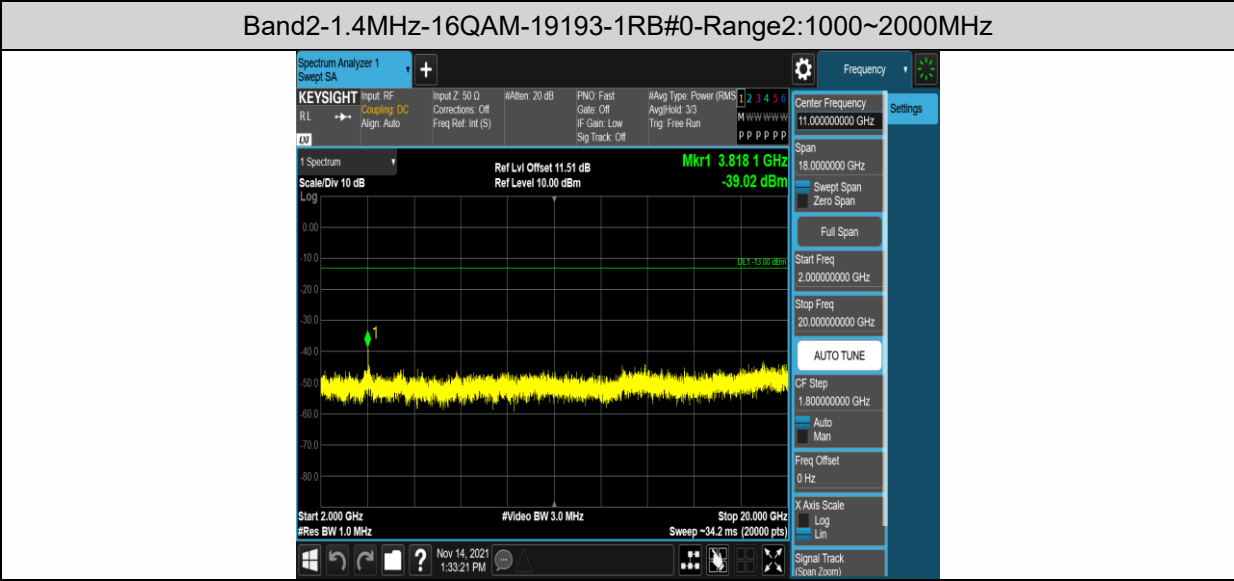

Band2-1.4MHz-16QAM-18607-1RB#0-Range3:2000~20000MHz

Band2-1.4MHz-16QAM-18900-1RB#0-Range1:30~1000MHz

Band2-1.4MHz-16QAM-18900-1RB#0-Range2:1000~2000MHz

Band2-1.4MHz-16QAM-18900-1RB#0-Range3:2000~20000MHz