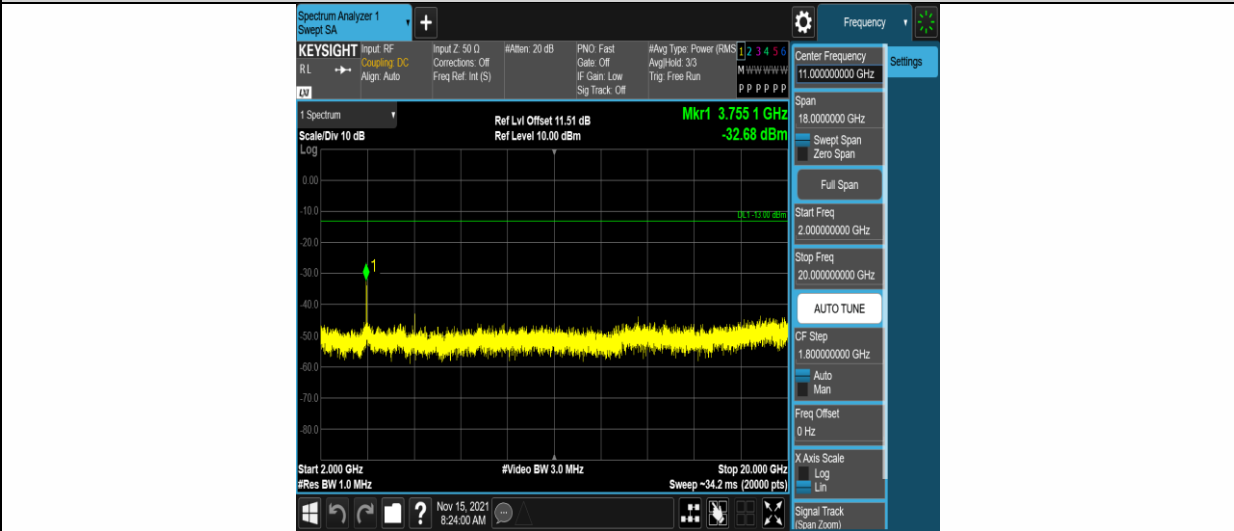

Band2-5MHz-QPSK-18900-1RB#0-Range2:1000~2000MHz

Band2-5MHz-QPSK-18900-1RB#0-Range3:2000~20000MHz