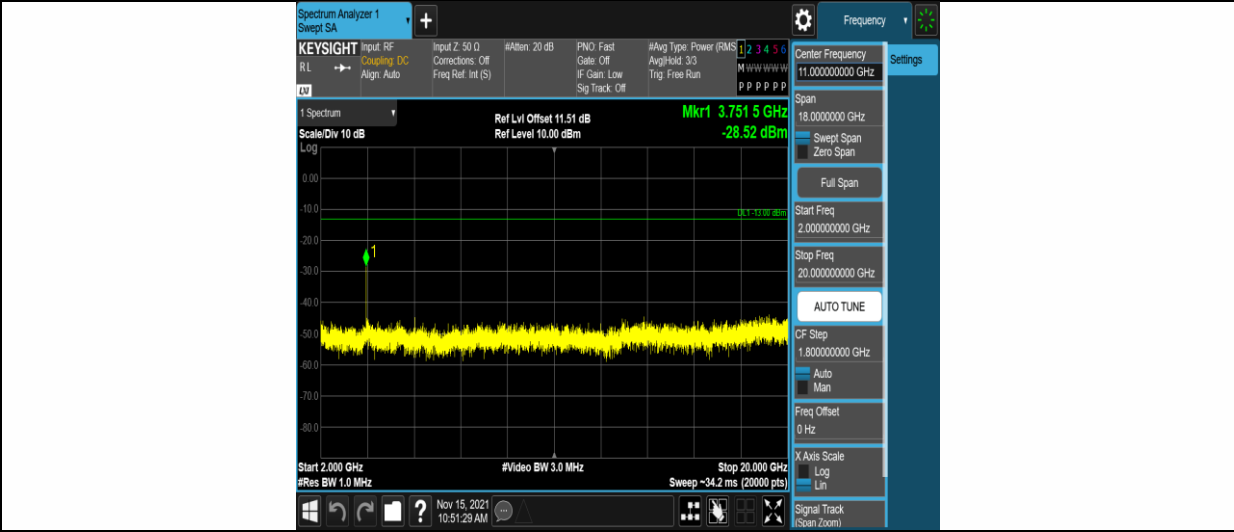

Band2-10MHz-QPSK-18900-1RB#0-Range2:1000~2000MHz

Band2-10MHz-QPSK-18900-1RB#0-Range3:2000~20000MHz