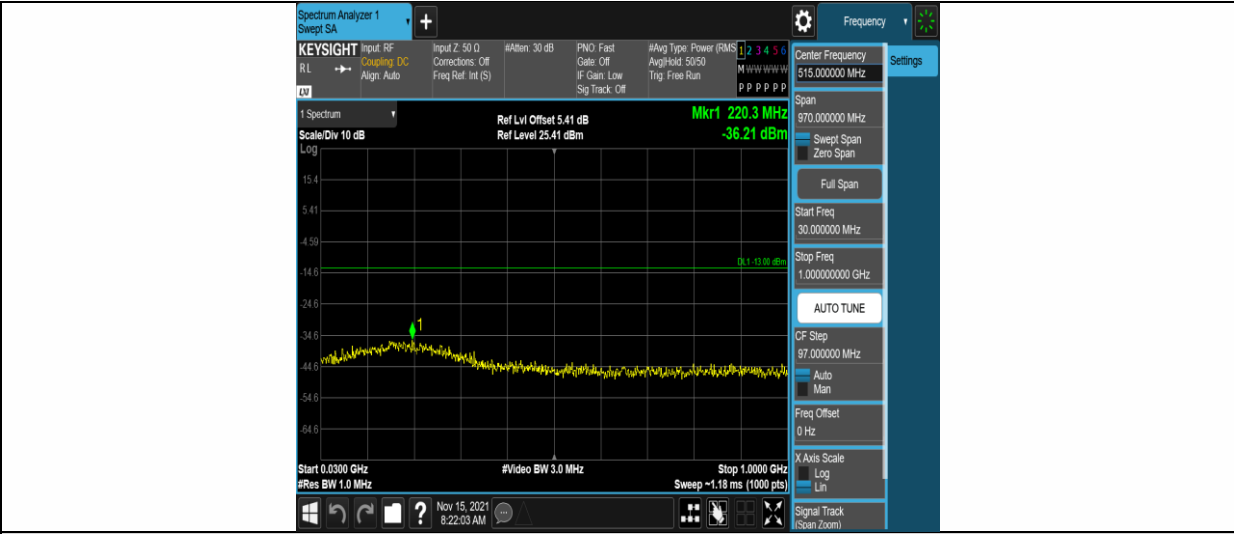

Band2-3MHz-16QAM-19185-1RB#0-Range3:2000~20000MHz

Band2-5MHz-QPSK-18625-1RB#0-Range1:30~1000MHz