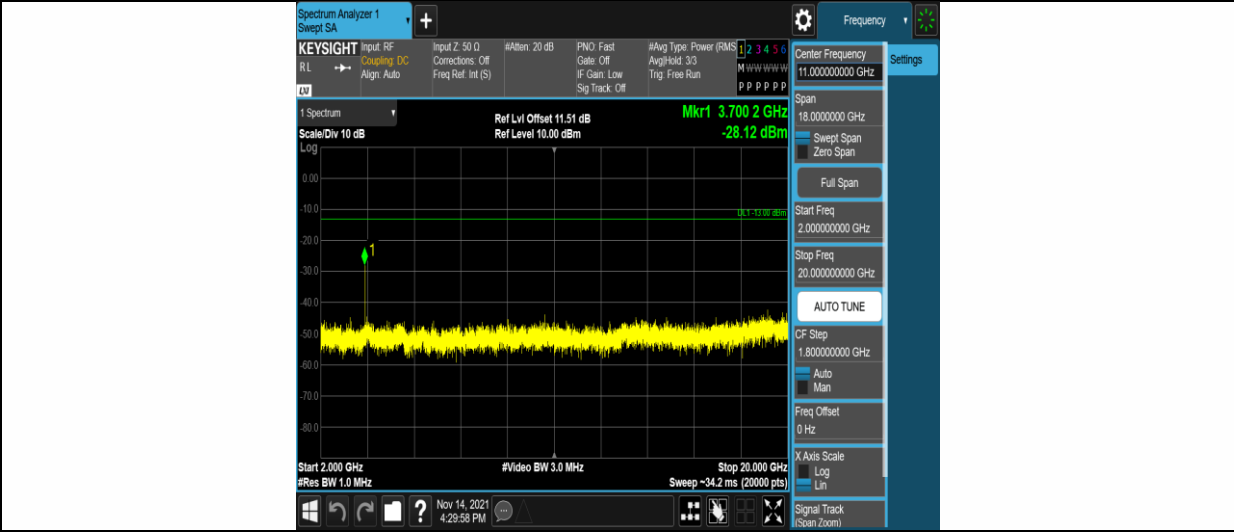

Band2-3MHz-16QAM-18615-1RB#0-Range2:1000~2000MHz

Band2-3MHz-16QAM-18615-1RB#0-Range3:2000~20000MHz