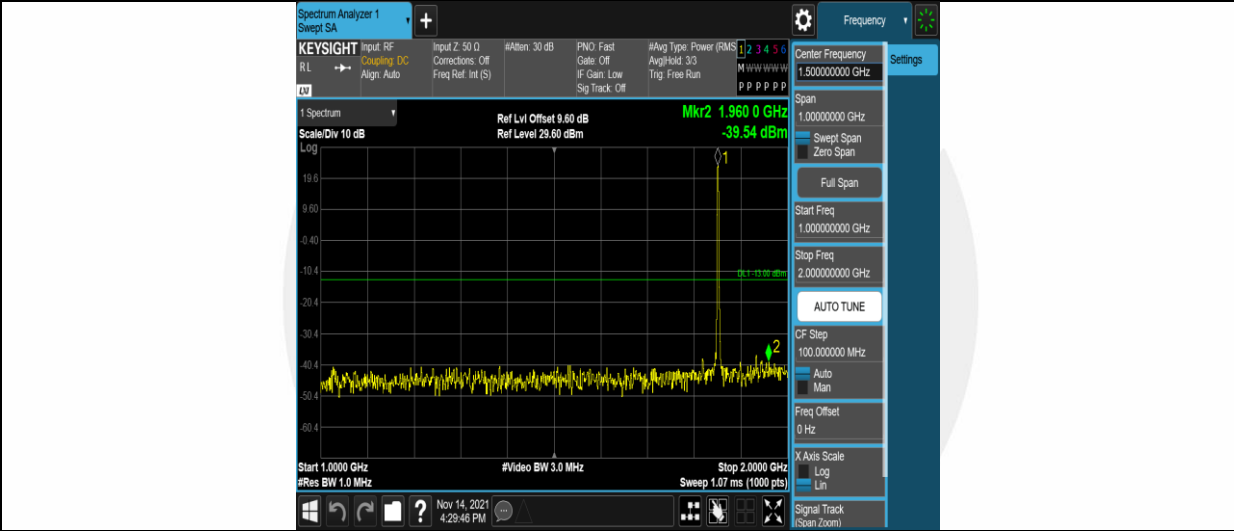

Band2-3MHz-QPSK-18900-1RB#0-Range3:2000~20000MHz

Band2-3MHz-QPSK-19185-1RB#0-Range1:30~1000MHz

Band2-3MHz-QPSK-19185-1RB#0-Range2:1000~2000MHz

Band2-3MHz-QPSK-19185-1RB#0-Range3:2000~20000MHz

Band2-3MHz-16QAM-18615-1RB#0-Range1:30~1000MHz