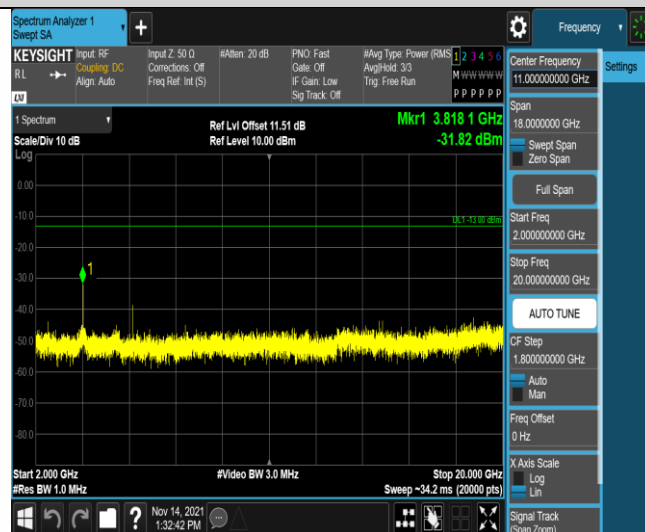

Band2-1.4MHz-QPSK-19193-1RB#0-Range1:30~1000MHz

Band2-1.4MHz-QPSK-19193-1RB#0-Range2:1000~2000MHz

Band2-1.4MHz-QPSK-19193-1RB#0-Range3:2000~20000MHz

Band2-1.4MHz-16QAM-18607-1RB#0-Range1:30~1000MHz

Band2-1.4MHz-16QAM-18607-1RB#0-Range2:1000~2000MHz

Band2-1.4MHz-16QAM-18607-1RB#0-Range3:2000~20000MHz

Band2-1.4MHz-16QAM-18900-1RB#0-Range1:30~1000MHz

Band2-1.4MHz-16QAM-18900-1RB#0-Range2:1000~2000MHz

Band2-1.4MHz-16QAM-18900-1RB#0-Range3:2000~20000MHz