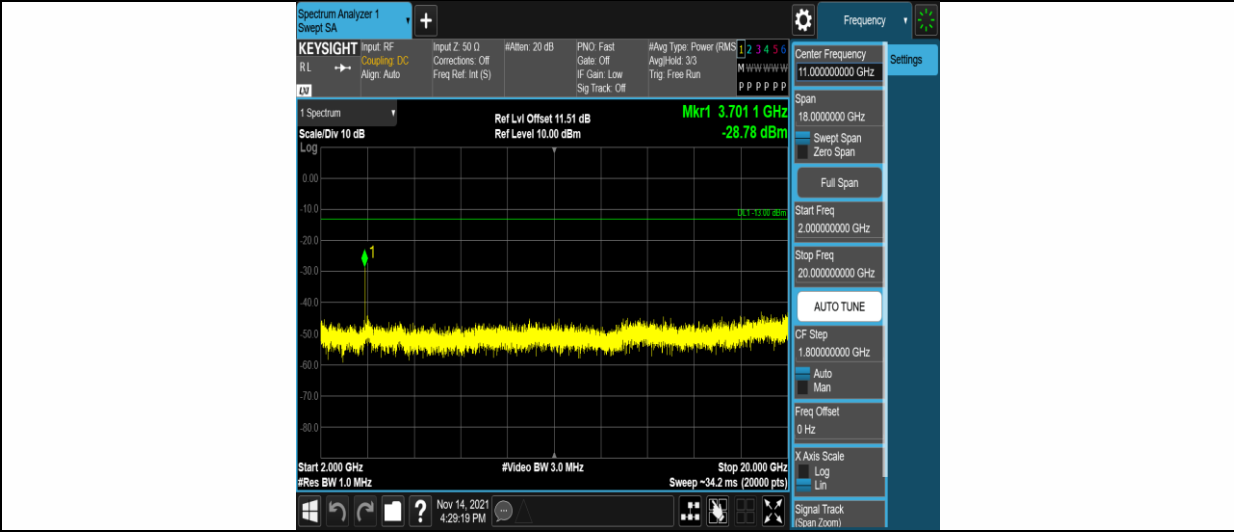

Band2-3MHz-QPSK-18615-1RB#0-Range2:1000~2000MHz

Band2-3MHz-QPSK-18615-1RB#0-Range3:2000~20000MHz