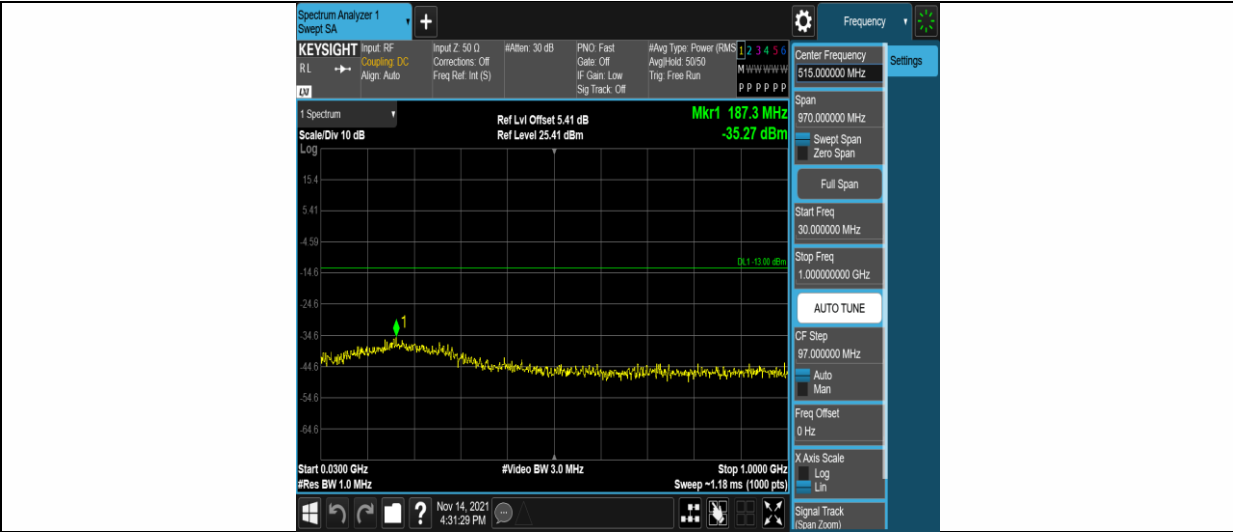

Band2-3MHz-QPSK-18900-1RB#0-Range3:2000~20000MHz

Band2-3MHz-QPSK-19185-1RB#0-Range1:30~1000MHz