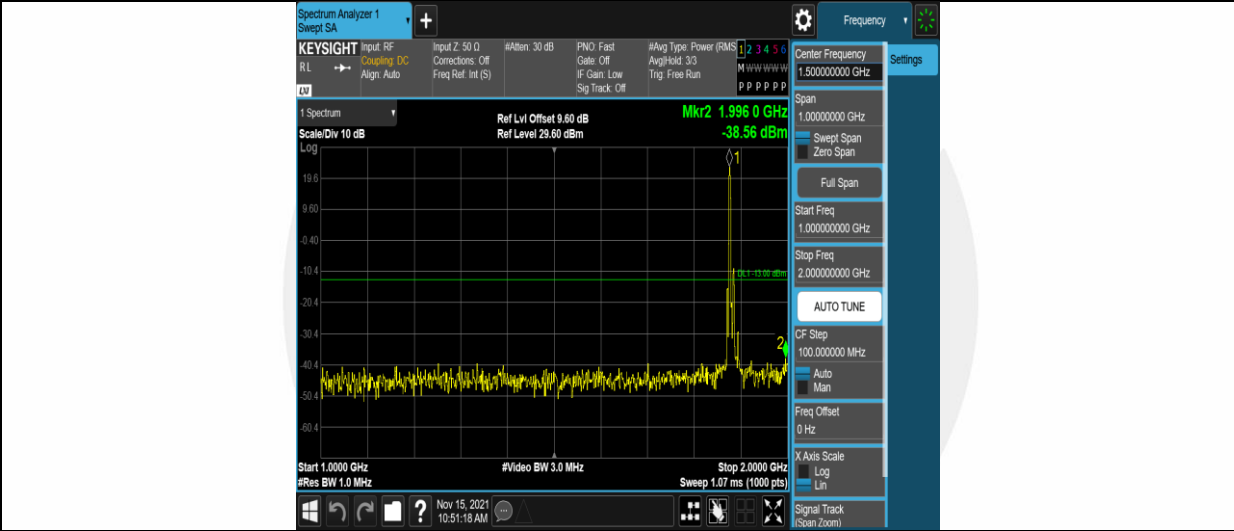

Band2-5MHz-16QAM-19175-1RB#0-Range1:30~1000MHz

Band2-5MHz-16QAM-19175-1RB#0-Range2:1000~2000MHz

Band2-5MHz-16QAM-19175-1RB#0-Range3:2000~20000MHz

Band2-10MHz-QPSK-18650-1RB#0-Range1:30~1000MHz

Band2-10MHz-QPSK-18650-1RB#0-Range2:1000~2000MHz

Band2-10MHz-QPSK-18650-1RB#0-Range3:2000~20000MHz

Band2-10MHz-QPSK-18900-1RB#0-Range1:130~1000MHz

Band2-10MHz-QPSK-18900-1RB#0-Range2:1000~2000MHz

Band2-10MHz-QPSK-18900-1RB#0-Range3:2000~20000MHz