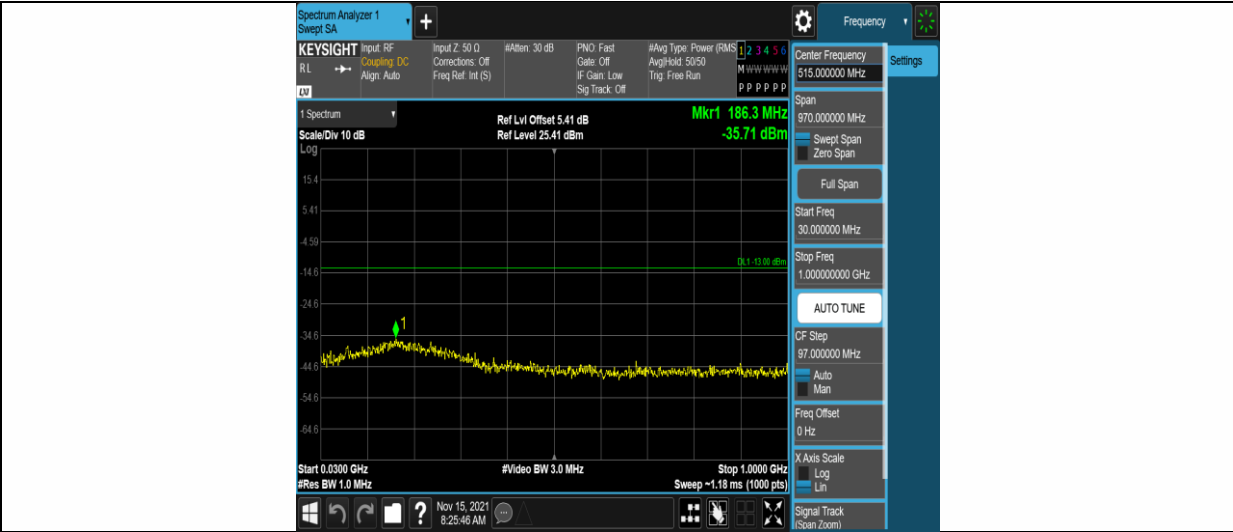

Band2-5MHz-QPSK-19175-1RB#0-Range2:1000~2000MHz

Band2-5MHz-QPSK-19175-1RB#0-Range3:2000~20000MHz

Band2-5MHz-16QAM-18625-1RB#0-Range1:30~1000MHz

Band2-5MHz-16QAM-18625-1RB#0-Range2:1000~2000MHz

Band2-5MHz-16QAM-18625-1RB#0-Range3:2000~20000MHz