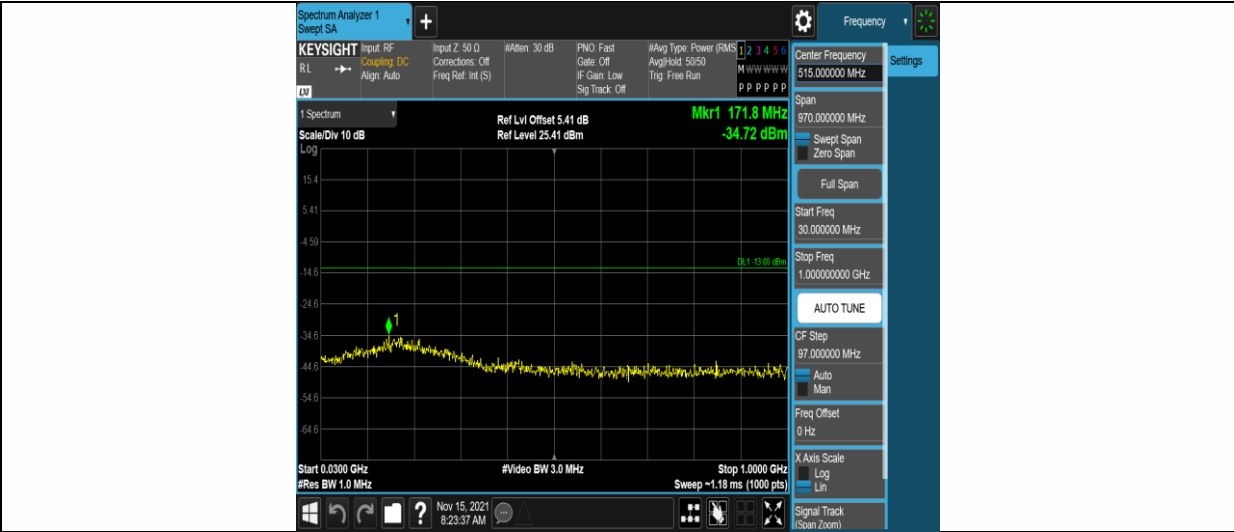

Band2-3MHz-16QAM-19185-1RB#0-Range1:130~1000MHz

Band2-3MHz-16QAM-19185-1RB#0-Range2:1000~2000MHz

Band2-3MHz-16QAM-19185-1RB#0-Range3:2000~20000MHz

Band2-5MHz-QPSK-18625-1RB#0-Range1:30~1000MHz

Band2-5MHz-QPSK-18625-1RB#0-Range2:1000~2000MHz

Band2-5MHz-QPSK-18625-1RB#0-Range3:2000~20000MHz

Band2-5MHz-QPSK-18900-1RB#0-Range1:30~1000MHz

Band2-5MHz-QPSK-18900-1RB#0-Range2:1000~2000MHz

Band2-5MHz-QPSK-18900-1RB#0-Range3:2000~20000MHz

Band2-5MHz-QPSK-19175-1RB#0-Range1:30~1000MHz