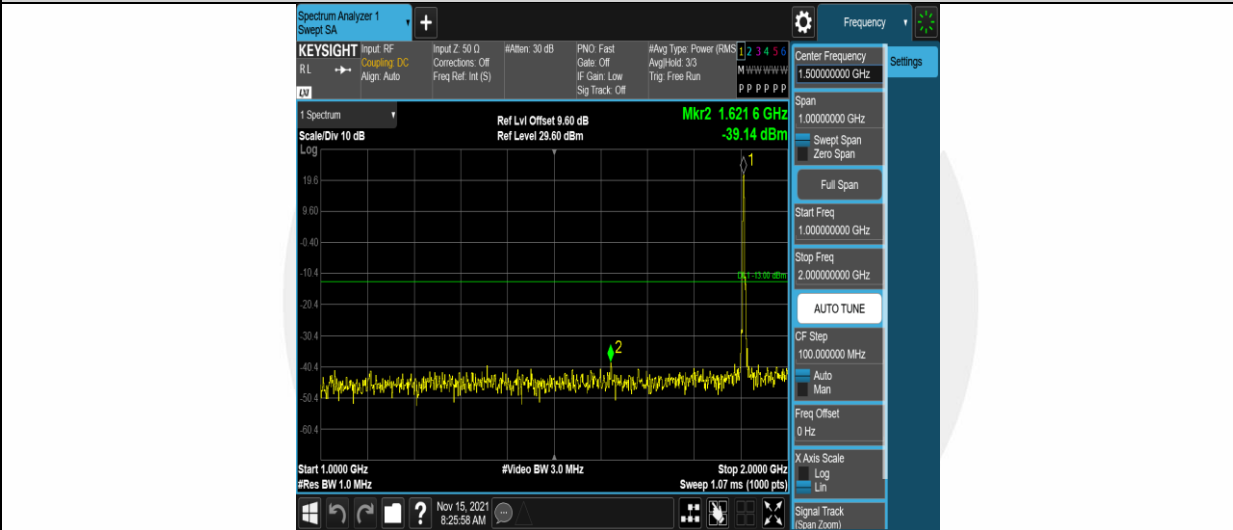

Band2-5MHz-16QAM-19175-1RB#0-Range1:30~1000MHz

Band2-5MHz-16QAM-19175-1RB#0-Range2:1000~2000MHz