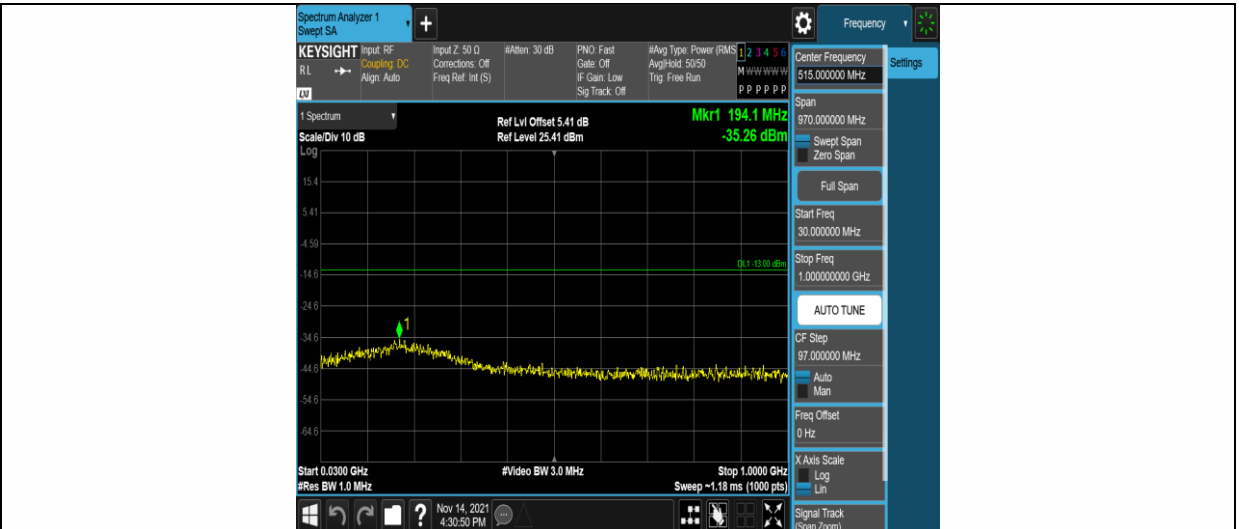

Band2-3MHz-16QAM-18615-1RB#0-Range3:2000~20000MHz

Band2-3MHz-16QAM-18900-1RB#0-Range1:30~1000MHz