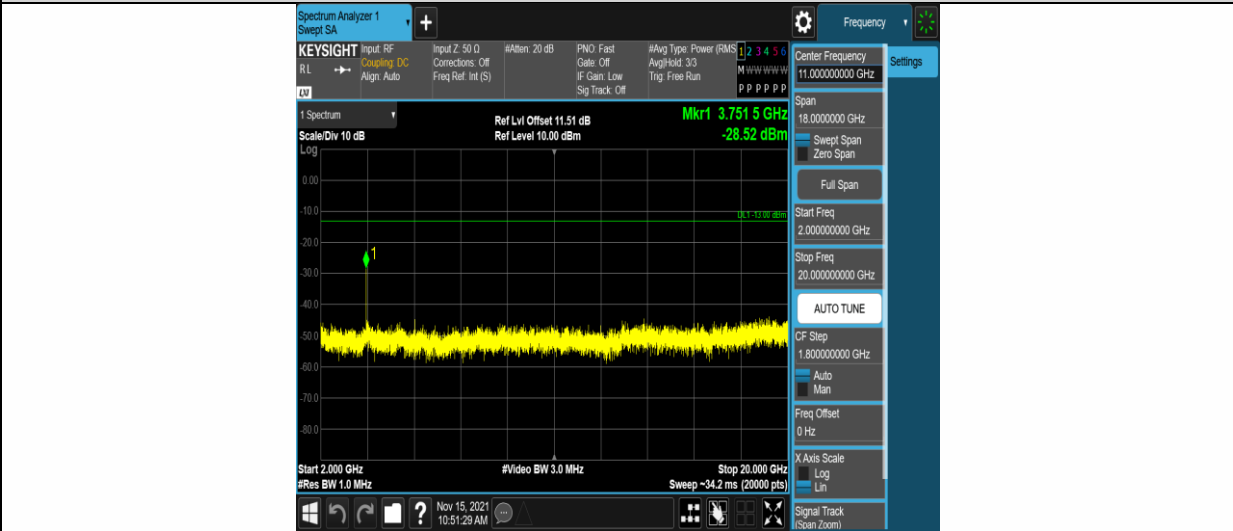

Band2-5MHz-16QAM-19175-1RB#0-Range2:1000~2000MHz

Band2-5MHz-16QAM-19175-1RB#0-Range3:2000~20000MHz