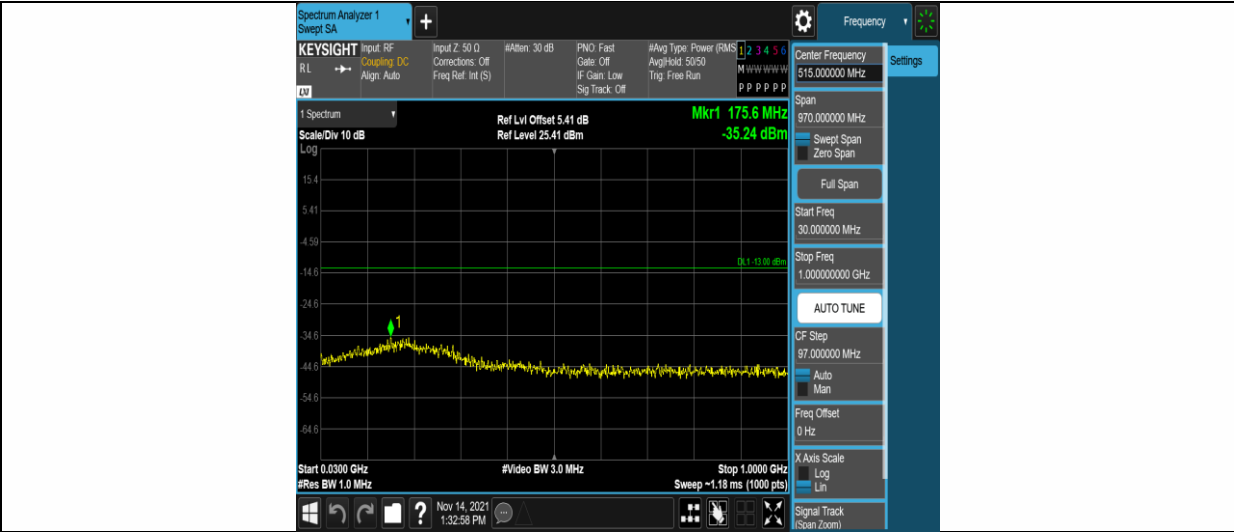

Band2-1.4MHz-16QAM-18607-1RB#0-Range3:2000~20000MHz

Band2-1.4MHz-16QAM-18900-1RB#0-Range1:30~1000MHz

Band2-1.4MHz-16QAM-18900-1RB#0-Range2:1000~2000MHz

Band2-1.4MHz-16QAM-18900-1RB#0-Range3:2000~20000MHz

Band2-3MHz-QPSK-18615-1RB#0-Range1:30~1000MHz

Band2-3MHz-QPSK-18615-1RB#0-Range2:1000~2000MHz

Band2-3MHz-QPSK-18615-1RB#0-Range3:2000~20000MHz

Band2-3MHz-QPSK-18900-1RB#0-Range1:30~1000MHz

Band2-3MHz-QPSK-18900-1RB#0-Range2:1000~2000MHz