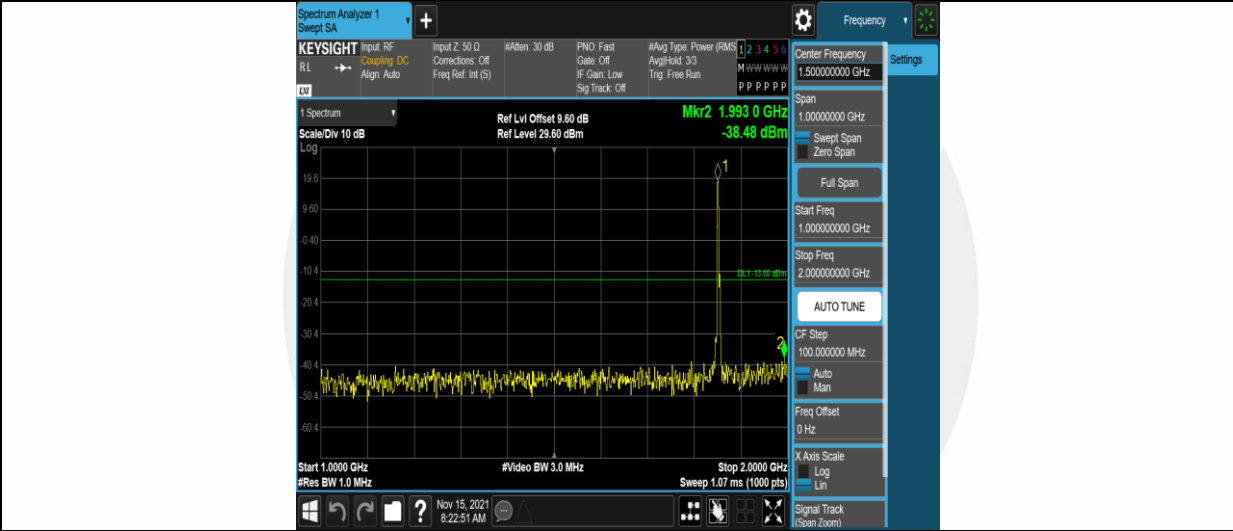

Band2-5MHz-16QAM-18625-1RB#0-Range1:30~1000MHz

Band2-5MHz-16QAM-18625-1RB#0-Range2:1000~2000MHz