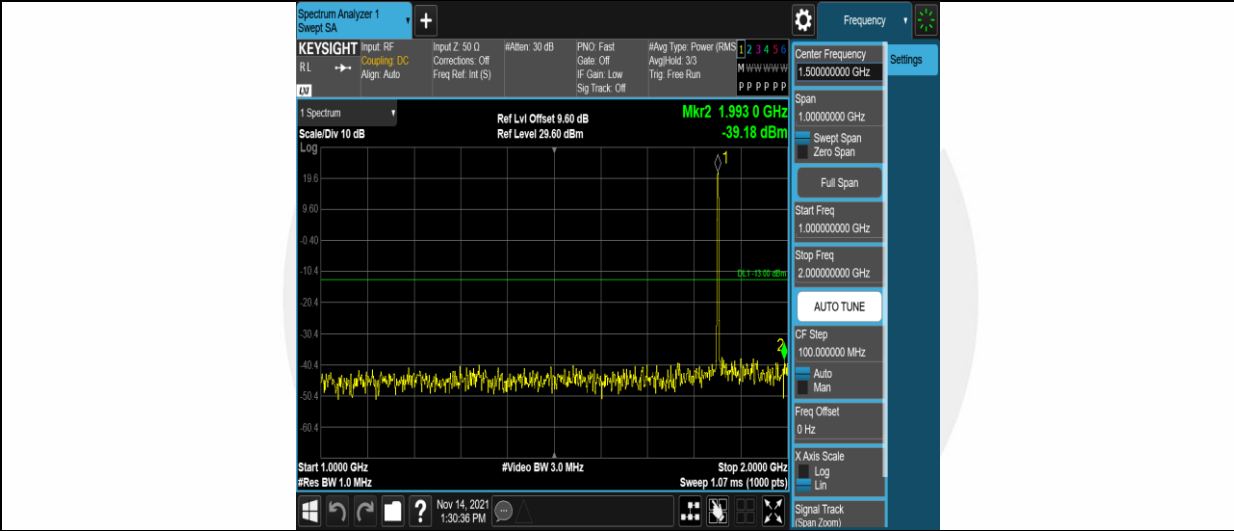

Band2-1.4MHz-QPSK-19193-1RB#0-Range1:30~1000MHz

Band2-1.4MHz-QPSK-19193-1RB#0-Range2:1000~2000MHz

Band2-1.4MHz-QPSK-19193-1RB#0-Range3:2000~20000MHz

Band2-1.4MHz-16QAM-18607-1RB#0-Range1:30~1000MHz

Band2-1.4MHz-16QAM-18607-1RB#0-Range2:1000~2000MHz

Band2-1.4MHz-16QAM-18607-1RB#0-Range3:2000~20000MHz

Band2-1.4MHz-16QAM-18900-1RB#0-Range1:30~1000MHz

Band2-1.4MHz-16QAM-18900-1RB#0-Range2:1000~2000MHz

Band2-1.4MHz-16QAM-18900-1RB#0-Range3:2000~20000MHz