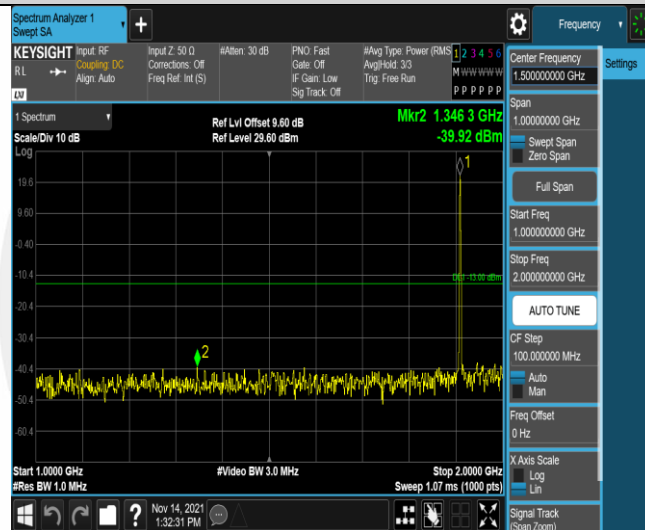

Band2-1.4MHz-QPSK-19193-1RB#0-Range1:30~1000MHz

Band2-1.4MHz-QPSK-19193-1RB#0-Range2:1000~2000MHz

Band2-1.4MHz-QPSK-19193-1RB#0-Range3:2000~20000MHz

Band2-1.4MHz-16QAM-18607-1RB#0-Range1:30~1000MHz

Band2-1.4MHz-16QAM-18607-1RB#0-Range2:1000~2000MHz

Band2-1.4MHz-16QAM-18607-1RB#0-Range3:2000~20000MHz

Band2-1.4MHz-16QAM-18900-1RB#0-Range1:30~1000MHz

Band2-1.4MHz-16QAM-18900-1RB#0-Range2:1000~2000MHz

Band2-1.4MHz-16QAM-18900-1RB#0-Range3:2000~20000MHz