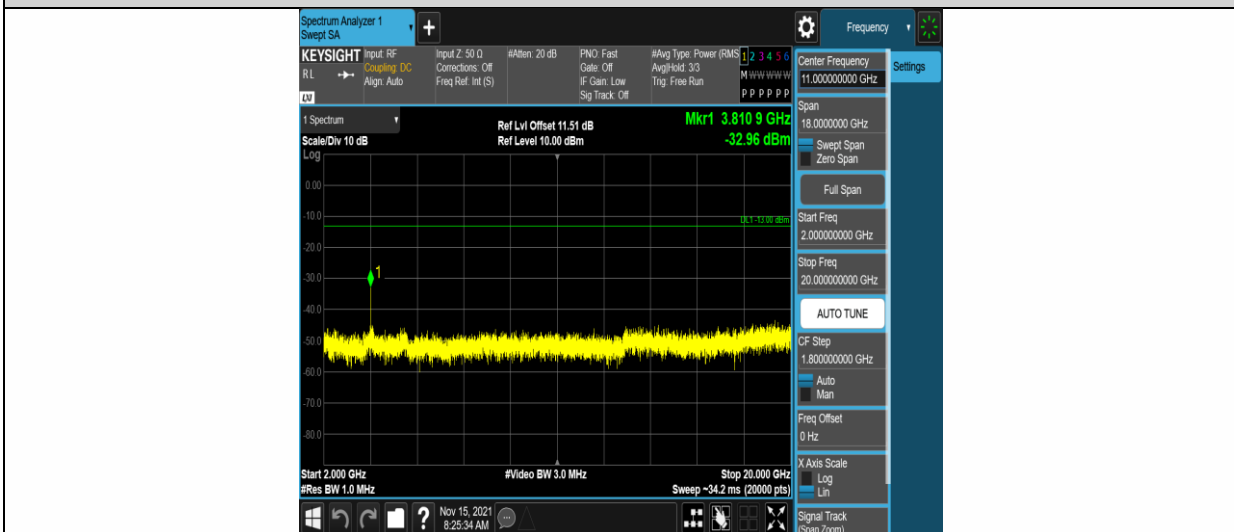

Band2-5MHz-QPSK-19175-1RB#0-Range2:1000~2000MHz

Band2-5MHz-QPSK-19175-1RB#0-Range3:2000~20000MHz