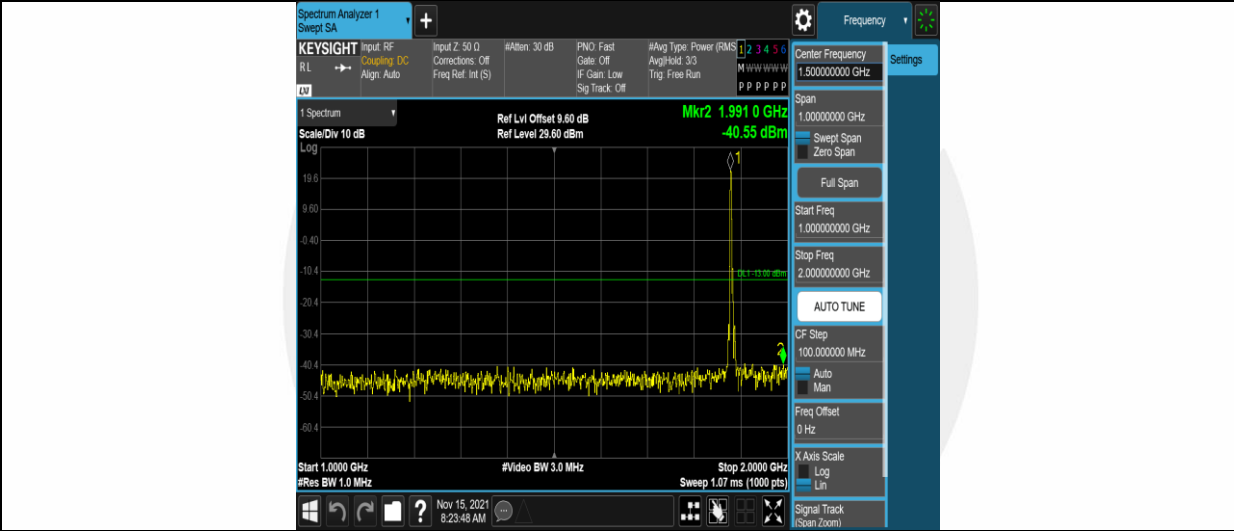

Band2-5MHz-QPSK-18900-1RB#0-Range1:30~1000MHz

Band2-5MHz-QPSK-18900-1RB#0-Range2:1000~2000MHz