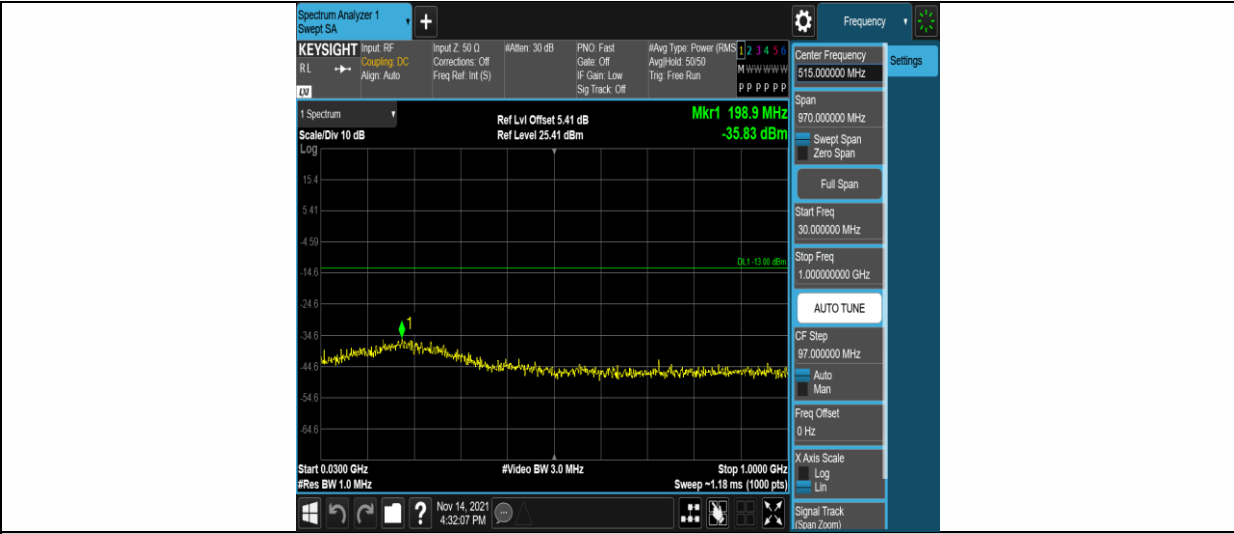

Band2-3MHz-16QAM-18615-1RB#0-Range2:1000~2000MHz

Band2-3MHz-16QAM-18615-1RB#0-Range3:2000~20000MHz

Band2-3MHz-16QAM-18900-1RB#0-Range1:30~1000MHz

Band2-3MHz-16QAM-18900-1RB#0-Range2:1000~2000MHz

Band2-3MHz-16QAM-18900-1RB#0-Range3:2000~20000MHz