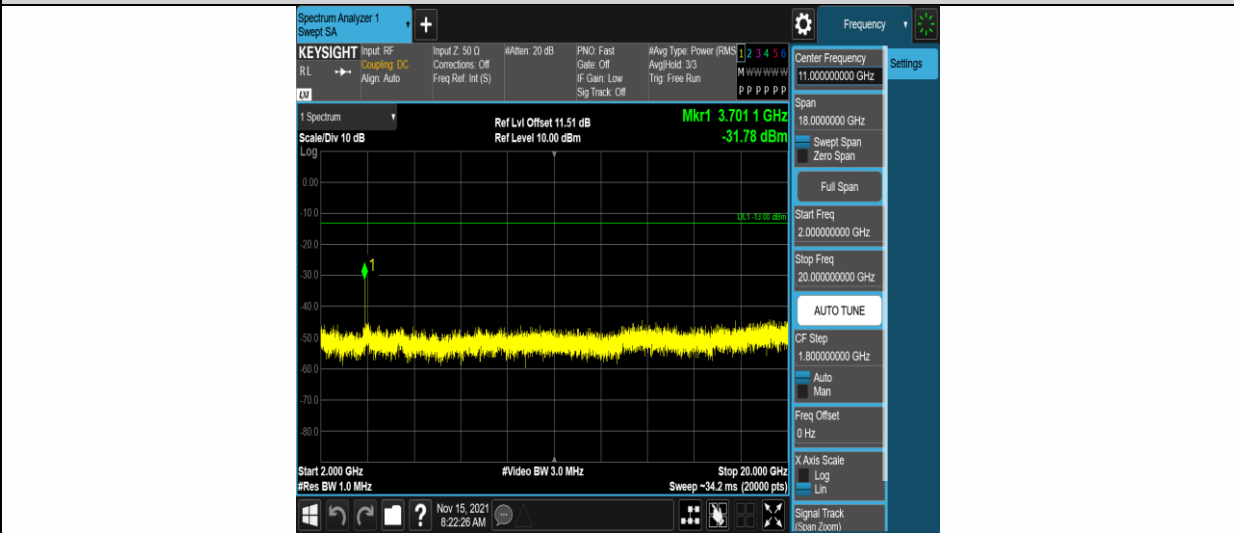

Band2-3MHz-16QAM-19185-1RB#0-Range1:130~1000MHz

Band2-3MHz-16QAM-19185-1RB#0-Range2:1000~2000MHz

Band2-3MHz-16QAM-19185-1RB#0-Range3:2000~20000MHz

Band2-5MHz-QPSK-18625-1RB#0-Range1:30~1000MHz

Band2-5MHz-QPSK-18625-1RB#0-Range2:1000~2000MHz