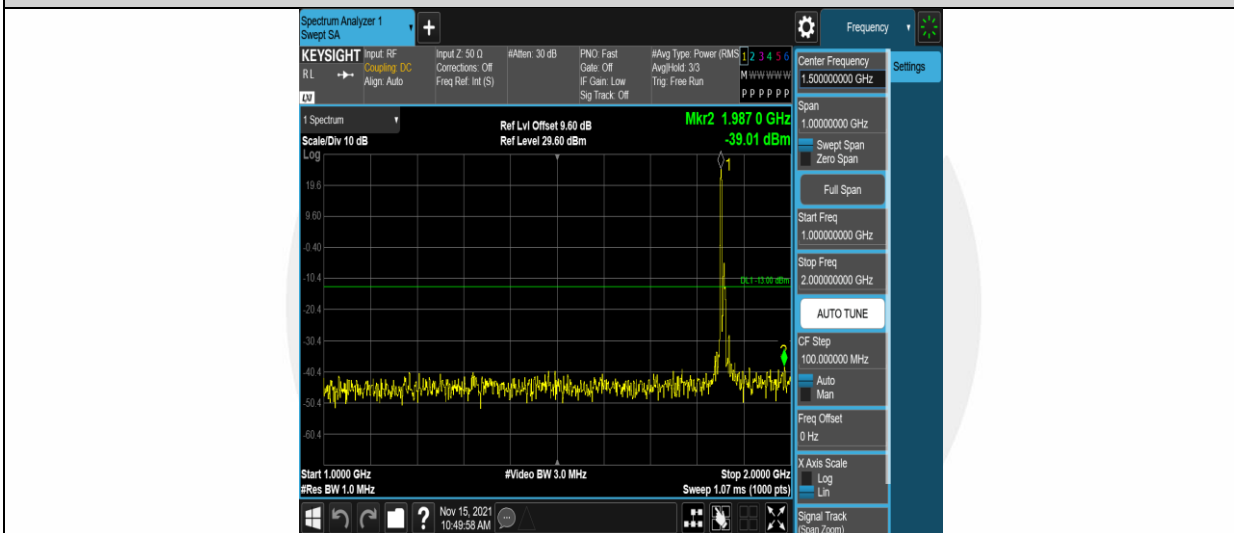

Band2-5MHz-16QAM-19175-1RB#0-Range1:30~1000MHz

Band2-5MHz-16QAM-19175-1RB#0-Range2:1000~2000MHz

Band2-5MHz-16QAM-19175-1RB#0-Range3:2000~20000MHz

Band2-10MHz-QPSK-18650-1RB#0-Range1:30~1000MHz

Band2-10MHz-QPSK-18650-1RB#0-Range2:1000~2000MHz

Band2-10MHz-QPSK-18650-1RB#0-Range3:2000~20000MHz

Band2-10MHz-QPSK-18900-1RB#0-Range1:130~1000MHz

Band2-10MHz-QPSK-18900-1RB#0-Range2:1000~2000MHz

Band2-10MHz-QPSK-18900-1RB#0-Range3:2000~20000MHz