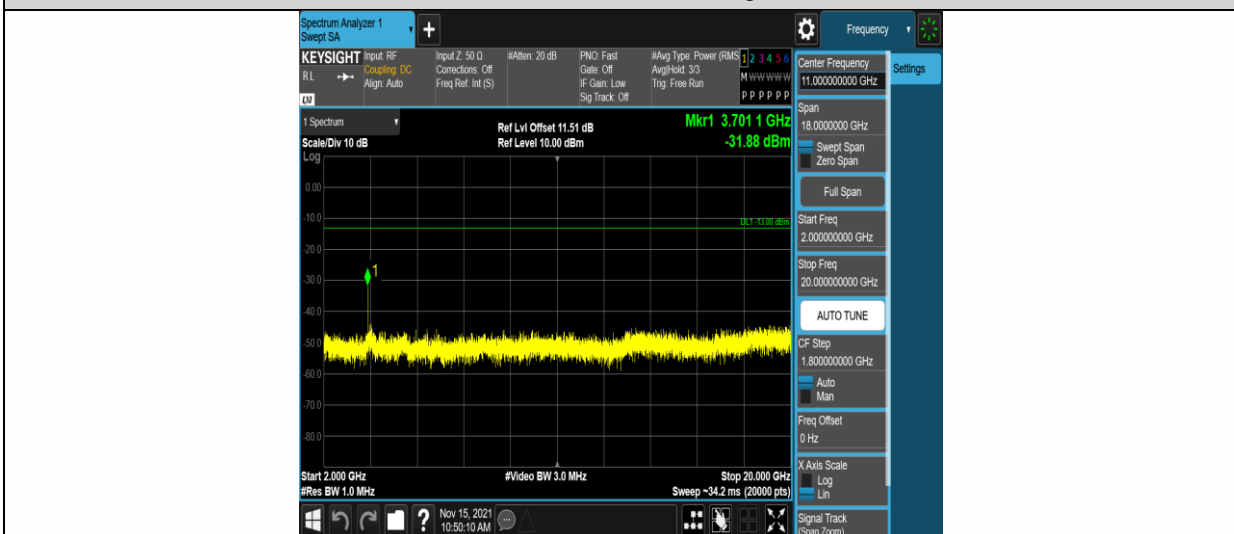

Band2-5MHz-16QAM-19175-1RB#0-Range1:30~1000MHz

Band2-5MHz-16QAM-19175-1RB#0-Range2:1000~2000MHz

Band2-5MHz-16QAM-19175-1RB#0-Range3:2000~20000MHz

Band2-10MHz-QPSK-18650-1RB#0-Range1:30~1000MHz

Band2-10MHz-QPSK-18650-1RB#0-Range2:1000~2000MHz

Band2-10MHz-QPSK-18650-1RB#0-Range3:2000~20000MHz

Band2-10MHz-QPSK-18900-1RB#0-Range1:130~1000MHz

Band2-10MHz-QPSK-18900-1RB#0-Range2:1000~2000MHz

Band2-10MHz-QPSK-18900-1RB#0-Range3:2000~20000MHz