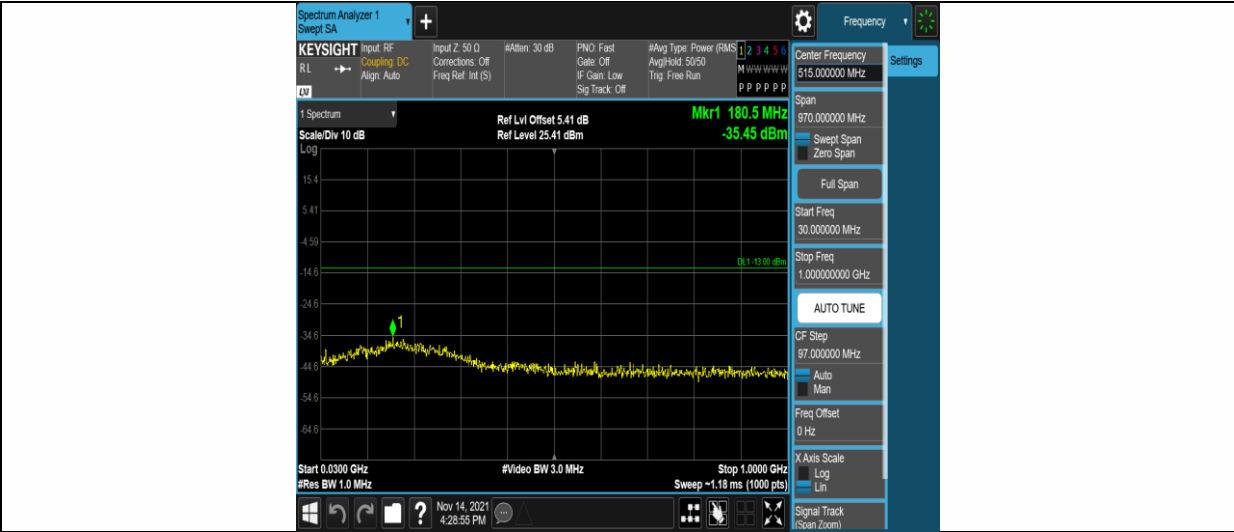

Band2-1.4MHz-16QAM-18607-1RB#0-Range3:2000~20000MHz

Band2-1.4MHz-16QAM-18900-1RB#0-Range1:30~1000MHz

Band2-1.4MHz-16QAM-18900-1RB#0-Range2:1000~2000MHz

Band2-1.4MHz-16QAM-18900-1RB#0-Range3:2000~20000MHz

Band2-3MHz-QPSK-18615-1RB#0-Range1:30~1000MHz

Band2-3MHz-QPSK-18615-1RB#0-Range2:1000~2000MHz

Band2-3MHz-QPSK-18615-1RB#0-Range3:2000~20000MHz

Band2-3MHz-QPSK-18900-1RB#0-Range1:30~1000MHz

Band2-3MHz-QPSK-18900-1RB#0-Range2:1000~2000MHz