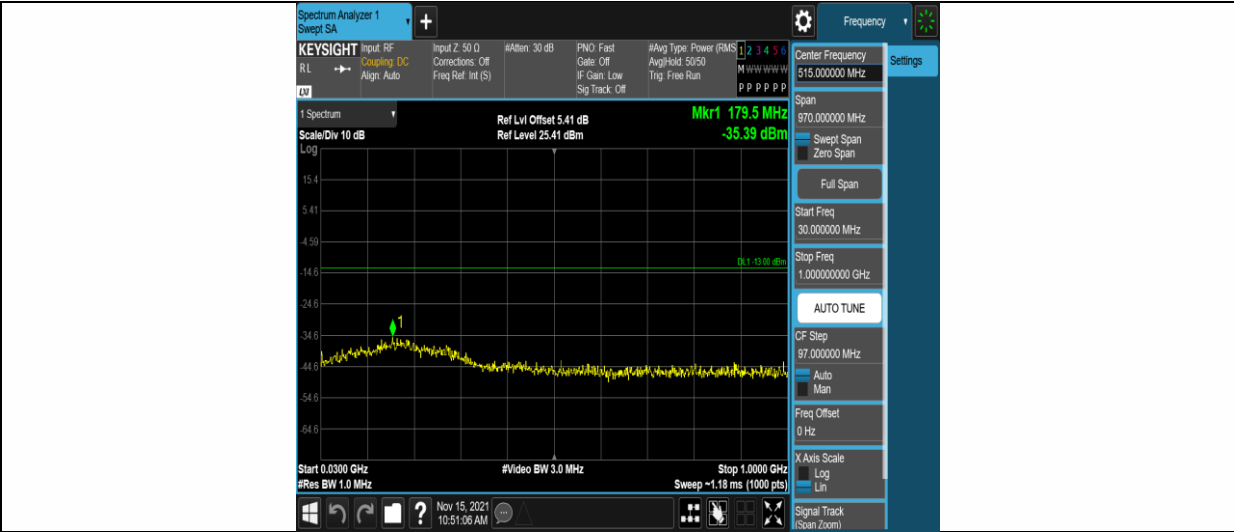

Band2-5MHz-16QAM-19175-1RB#0-Range1:30~1000MHz

Band2-5MHz-16QAM-19175-1RB#0-Range2:1000~2000MHz

Band2-5MHz-16QAM-19175-1RB#0-Range3:2000~20000MHz

Band2-10MHz-QPSK-18650-1RB#0-Range1:30~1000MHz

Band2-10MHz-QPSK-18650-1RB#0-Range2:1000~2000MHz

Band2-10MHz-QPSK-18650-1RB#0-Range3:2000~20000MHz

Band2-10MHz-QPSK-18900-1RB#0-Range1:130~1000MHz

Band2-10MHz-QPSK-18900-1RB#0-Range2:1000~2000MHz

Band2-10MHz-QPSK-18900-1RB#0-Range3:2000~20000MHz