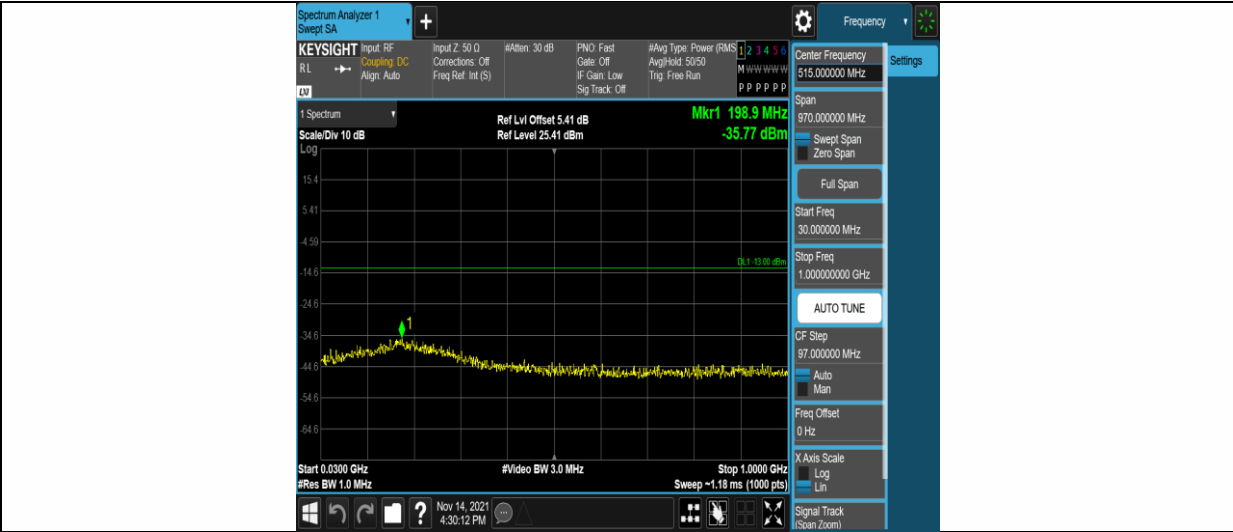

Band2-1.4MHz-16QAM-18607-1RB#0-Range3:2000~20000MHz

Band2-1.4MHz-16QAM-18900-1RB#0-Range1:30~1000MHz

Band2-1.4MHz-16QAM-18900-1RB#0-Range2:1000~2000MHz

Band2-1.4MHz-16QAM-18900-1RB#0-Range3:2000~20000MHz

Band2-3MHz-QPSK-18615-1RB#0-Range1:30~1000MHz

Band2-3MHz-QPSK-18615-1RB#0-Range2:1000~2000MHz

Band2-3MHz-QPSK-18615-1RB#0-Range3:2000~20000MHz

Band2-3MHz-QPSK-18900-1RB#0-Range1:30~1000MHz

Band2-3MHz-QPSK-18900-1RB#0-Range2:1000~2000MHz