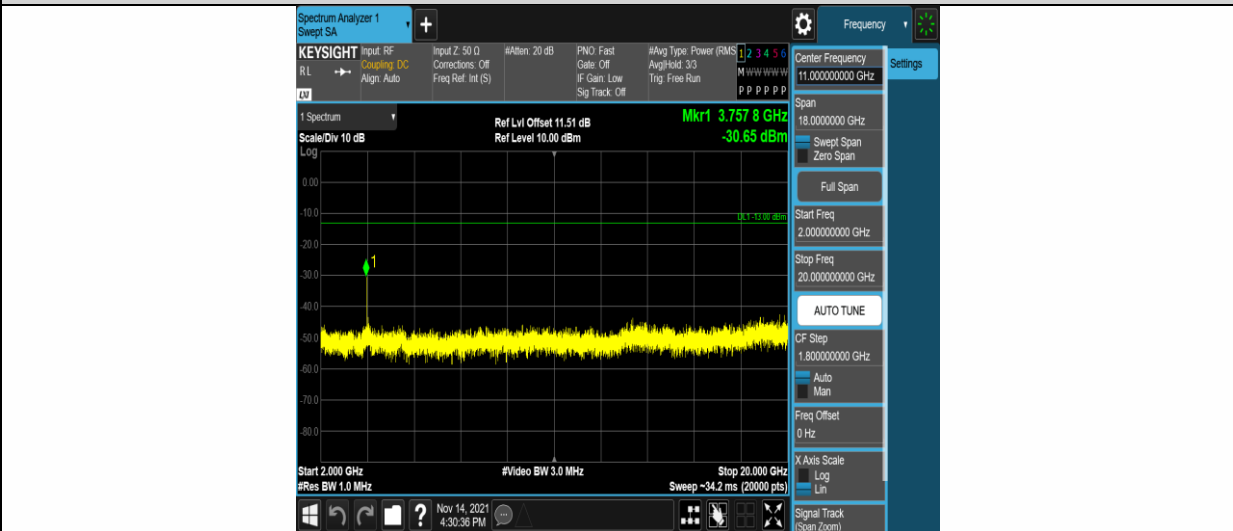

Band2-3MHz-QPSK-18615-1RB#0-Range1:30~1000MHz

Band2-3MHz-QPSK-18615-1RB#0-Range2:1000~2000MHz

Band2-3MHz-QPSK-18615-1RB#0-Range3:2000~20000MHz

Band2-3MHz-QPSK-18900-1RB#0-Range1:30~1000MHz

Band2-3MHz-QPSK-18900-1RB#0-Range2:1000~2000MHz