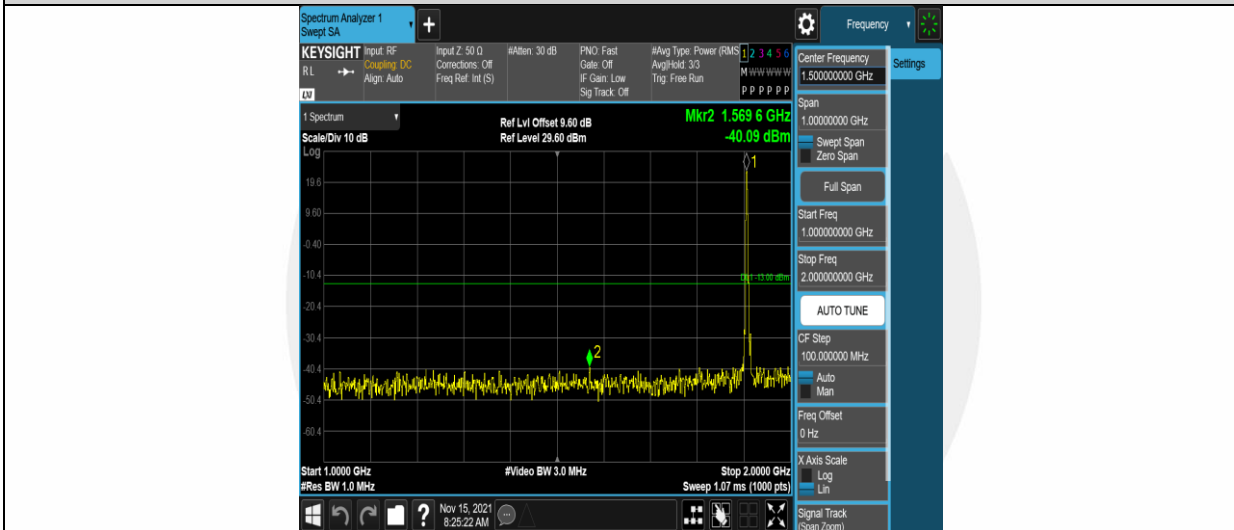

Band2-5MHz-QPSK-18625-1RB#0-Range3:2000~20000MHz

Band2-5MHz-QPSK-18900-1RB#0-Range1:30~1000MHz

Band2-5MHz-QPSK-18900-1RB#0-Range2:1000~2000MHz

Band2-5MHz-QPSK-18900-1RB#0-Range3:2000~20000MHz

Band2-5MHz-QPSK-19175-1RB#0-Range1:30~1000MHz