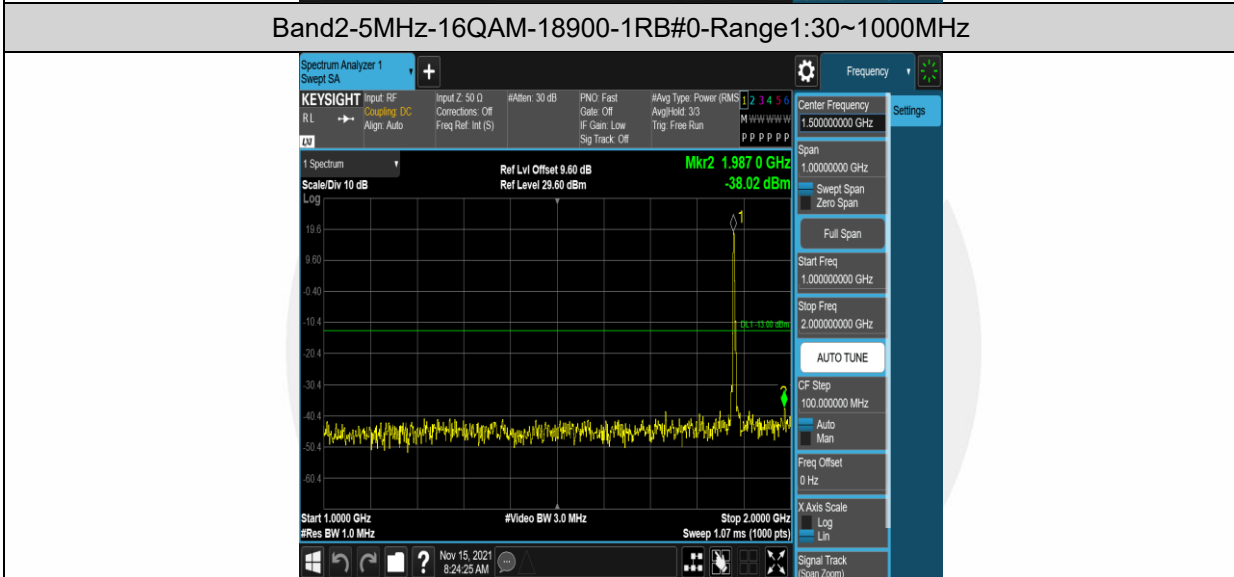

Band2-5MHz-QPSK-19175-1RB#0-Range2:1000~2000MHz

Band2-5MHz-QPSK-19175-1RB#0-Range3:2000~20000MHz

Band2-5MHz-16QAM-18625-1RB#0-Range1:30~1000MHz

Band2-5MHz-16QAM-18625-1RB#0-Range2:1000~2000MHz

Band2-5MHz-16QAM-18625-1RB#0-Range3:2000~20000MHz