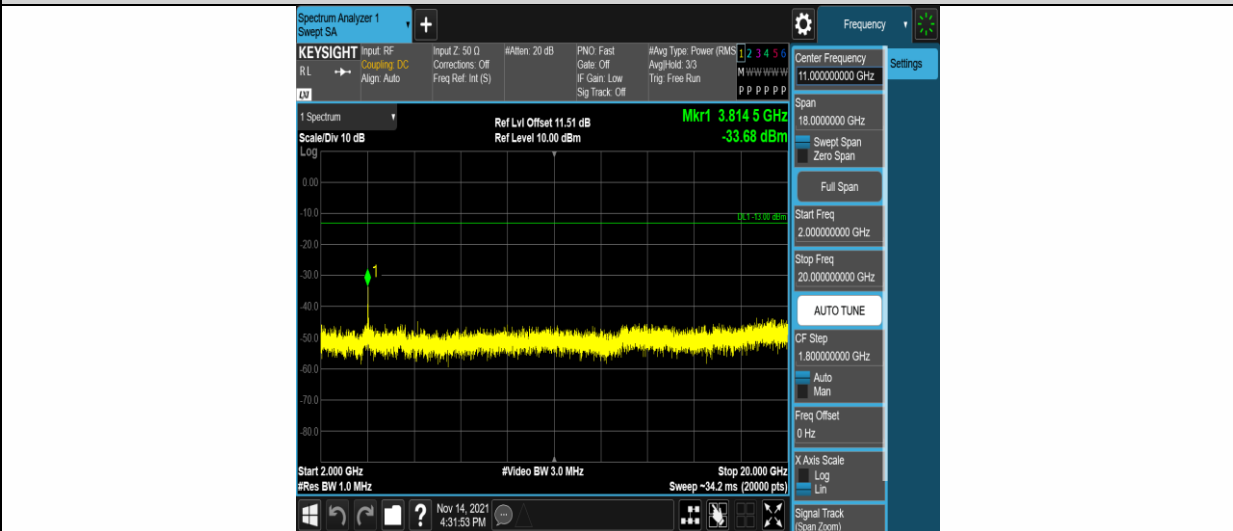

Band2-3MHz-QPSK-19185-1RB#0-Range2:1000~2000MHz

Band2-3MHz-QPSK-19185-1RB#0-Range3:2000~20000MHz