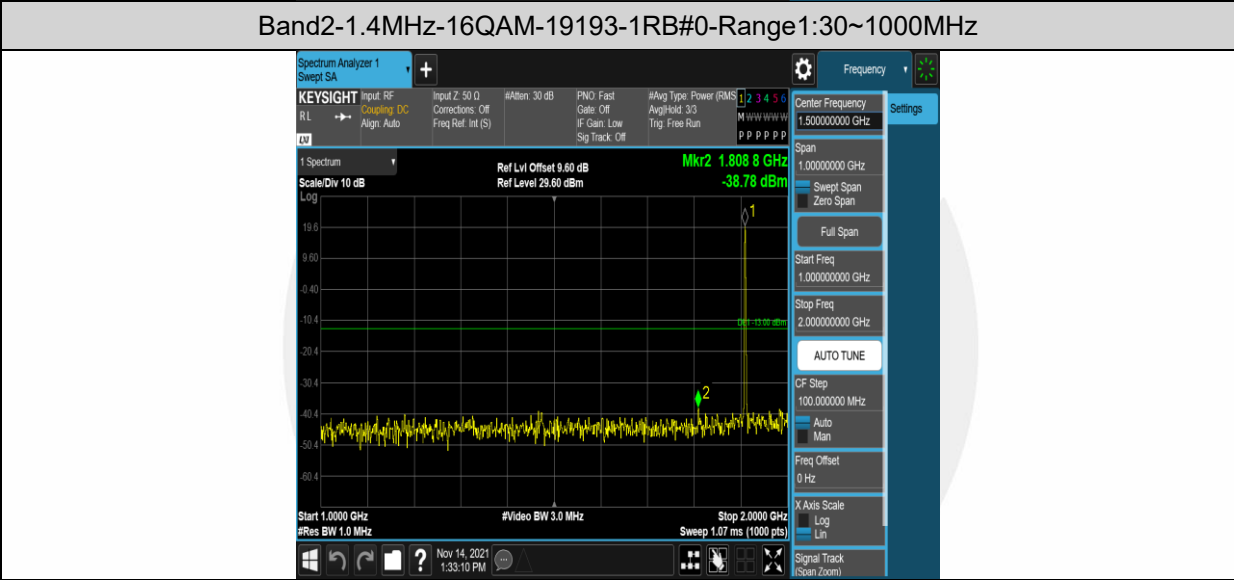

Band2-1.4MHz-16QAM-18607-1RB#0-Range3:2000~20000MHz

Band2-1.4MHz-16QAM-18900-1RB#0-Range1:30~1000MHz

Band2-1.4MHz-16QAM-18900-1RB#0-Range2:1000~2000MHz

Band2-1.4MHz-16QAM-18900-1RB#0-Range3:2000~20000MHz