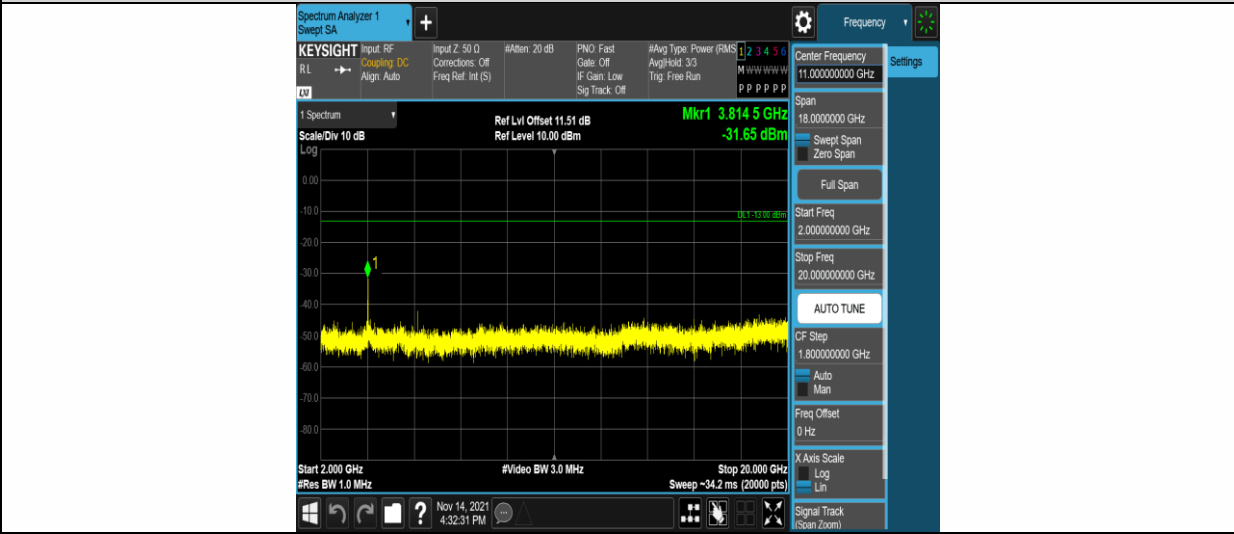

Band2-3MHz-16QAM-19185-1RB#0-Range2:1000~2000MHz

Band2-3MHz-16QAM-19185-1RB#0-Range3:2000~20000MHz