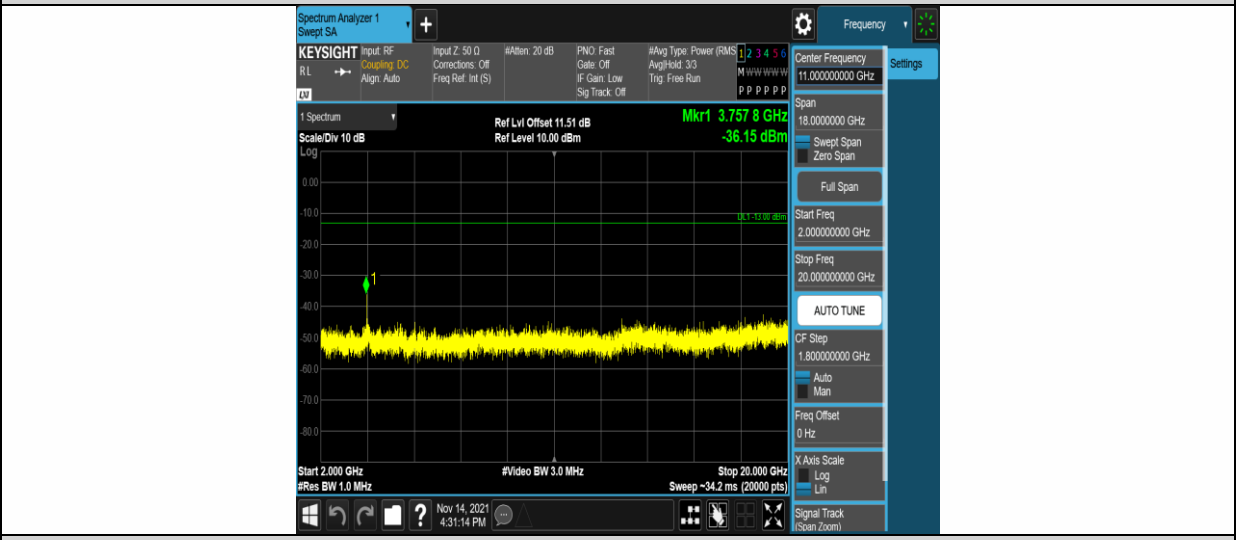

Band2-3MHz-16QAM-18615-1RB#0-Range2:1000~2000MHz

Band2-3MHz-16QAM-18615-1RB#0-Range3:2000~20000MHz

Band2-3MHz-16QAM-18900-1RB#0-Range1:30~1000MHz

Band2-3MHz-16QAM-18900-1RB#0-Range2:1000~2000MHz

Band2-3MHz-16QAM-18900-1RB#0-Range3:2000~20000MHz