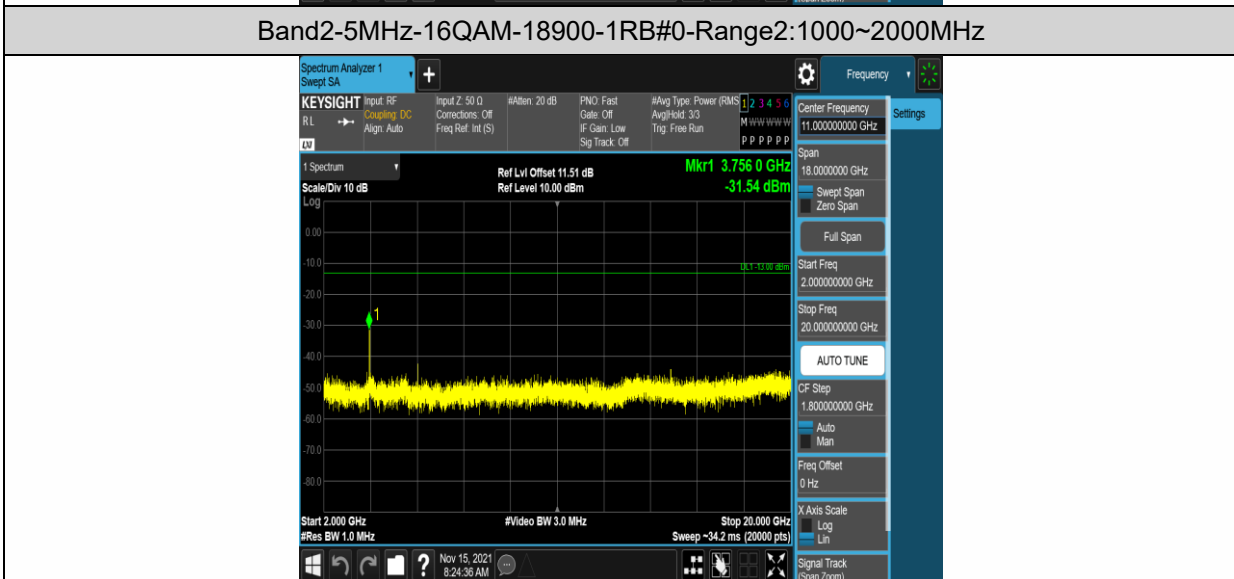

Band2-5MHz-QPSK-19175-1RB#0-Range2:1000~2000MHz

Band2-5MHz-QPSK-19175-1RB#0-Range3:2000~20000MHz

Band2-5MHz-16QAM-18625-1RB#0-Range1:30~1000MHz

Band2-5MHz-16QAM-18625-1RB#0-Range2:1000~2000MHz

Band2-5MHz-16QAM-18625-1RB#0-Range3:2000~20000MHz