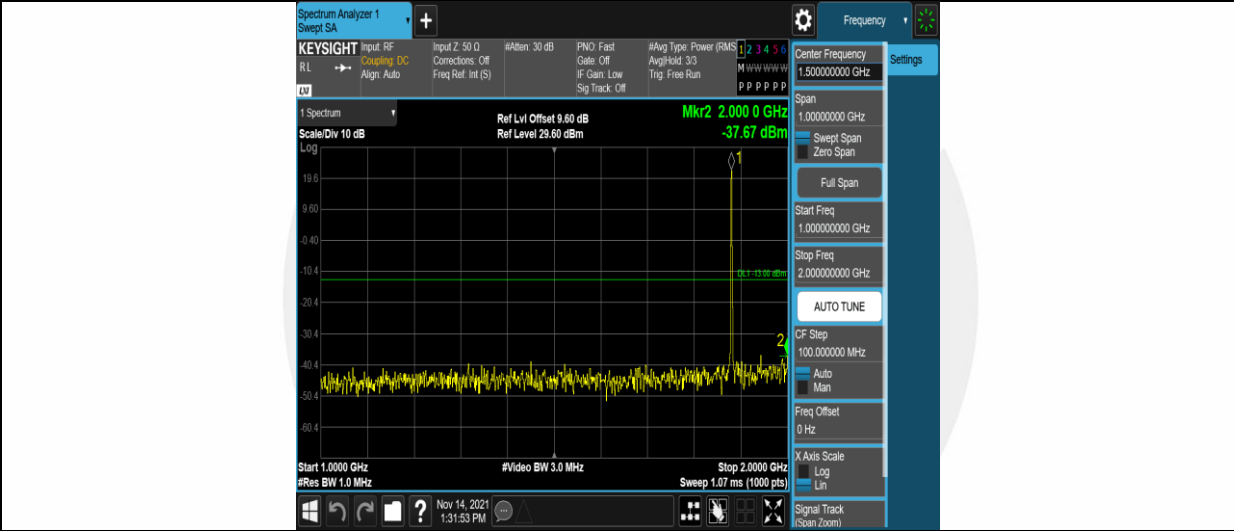

Band2-1.4MHz-QPSK-19193-1RB#0-Range1:30~1000MHz

Band2-1.4MHz-QPSK-19193-1RB#0-Range2:1000~2000MHz

Band2-1.4MHz-QPSK-19193-1RB#0-Range3:2000~20000MHz

Band2-1.4MHz-16QAM-18607-1RB#0-Range1:30~1000MHz

Band2-1.4MHz-16QAM-18607-1RB#0-Range2:1000~2000MHz

Band2-1.4MHz-16QAM-18607-1RB#0-Range3:2000~20000MHz

Band2-1.4MHz-16QAM-18900-1RB#0-Range1:30~1000MHz

Band2-1.4MHz-16QAM-18900-1RB#0-Range2:1000~2000MHz

Band2-1.4MHz-16QAM-18900-1RB#0-Range3:2000~20000MHz