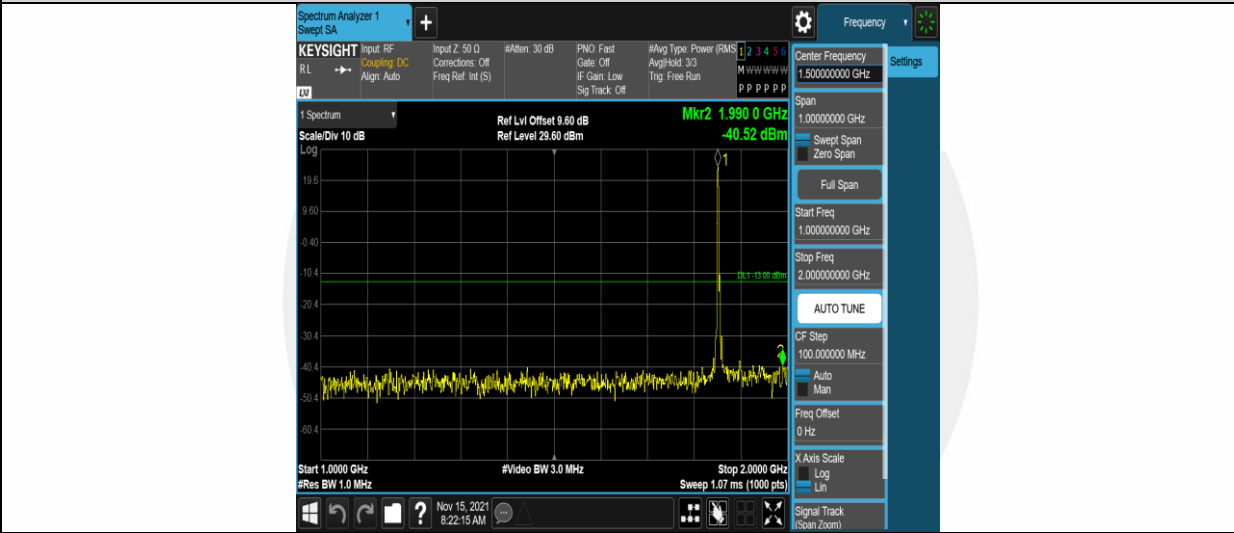

Band2-3MHz-16QAM-19185-1RB#0-Range1:130~1000MHz

Band2-3MHz-16QAM-19185-1RB#0-Range2:1000~2000MHz

Band2-3MHz-16QAM-19185-1RB#0-Range3:2000~20000MHz

Band2-5MHz-QPSK-18625-1RB#0-Range1:30~1000MHz

Band2-5MHz-QPSK-18625-1RB#0-Range2:1000~2000MHz