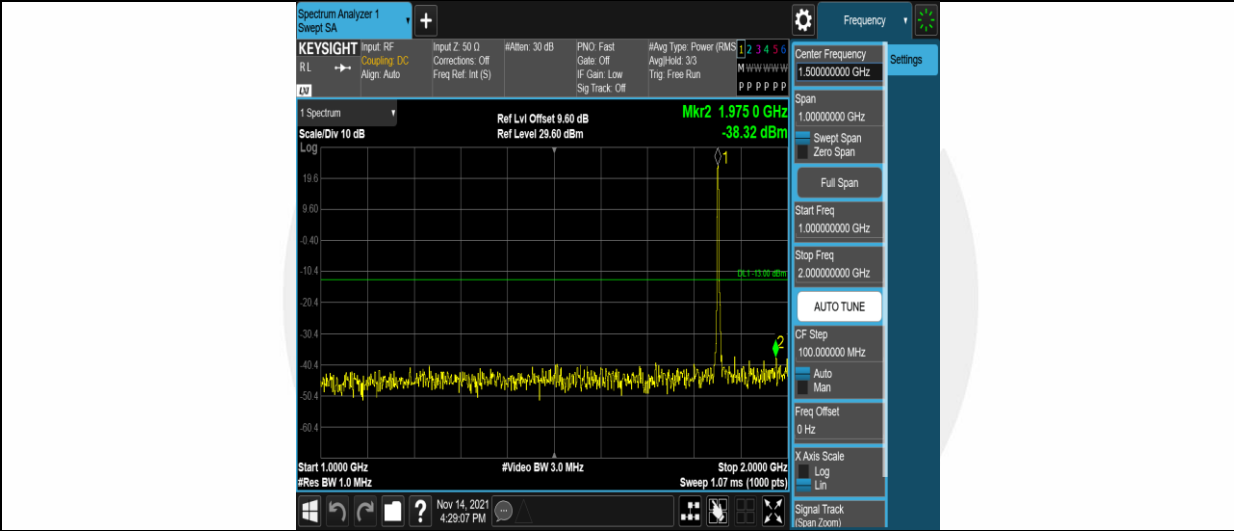

Band2-1.4MHz-16QAM-18607-1RB#0-Range3:2000~20000MHz

Band2-1.4MHz-16QAM-18900-1RB#0-Range1:30~1000MHz

Band2-1.4MHz-16QAM-18900-1RB#0-Range2:1000~2000MHz

Band2-1.4MHz-16QAM-18900-1RB#0-Range3:2000~20000MHz

Band2-3MHz-QPSK-18615-1RB#0-Range1:30~1000MHz

Band2-3MHz-QPSK-18615-1RB#0-Range2:1000~2000MHz

Band2-3MHz-QPSK-18615-1RB#0-Range3:2000~20000MHz

Band2-3MHz-QPSK-18900-1RB#0-Range1:30~1000MHz

Band2-3MHz-QPSK-18900-1RB#0-Range2:1000~2000MHz