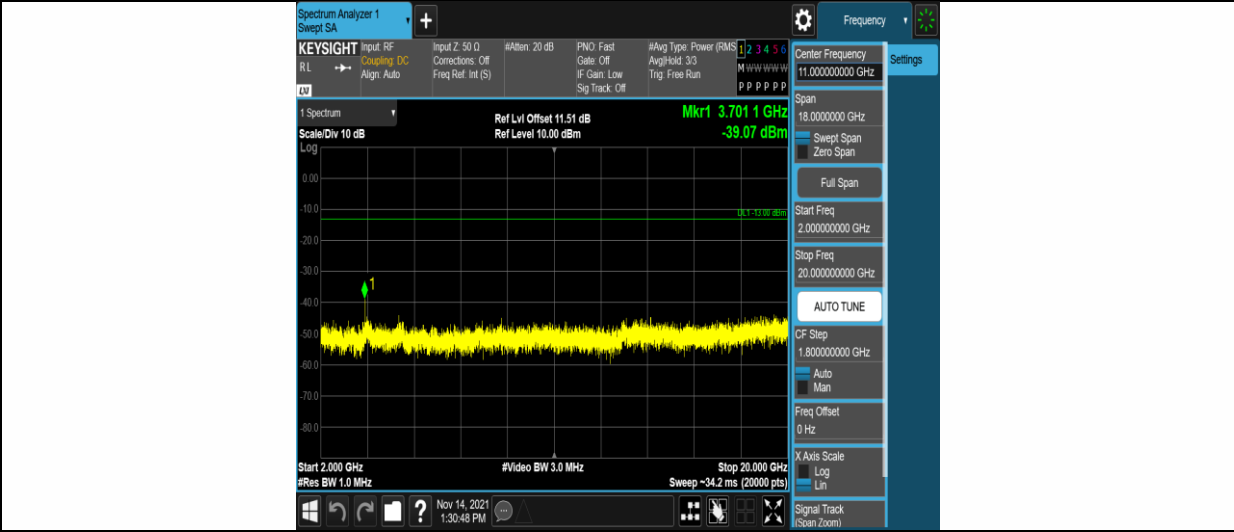

Band2-1.4MHz-QPSK-19193-1RB#0-Range1:30~1000MHz

Band2-1.4MHz-QPSK-19193-1RB#0-Range2:1000~2000MHz

Band2-1.4MHz-QPSK-19193-1RB#0-Range3:2000~20000MHz

Band2-1.4MHz-16QAM-18607-1RB#0-Range1:30~1000MHz

Band2-1.4MHz-16QAM-18607-1RB#0-Range2:1000~2000MHz

Band2-1.4MHz-16QAM-18607-1RB#0-Range3:2000~20000MHz

Band2-1.4MHz-16QAM-18900-1RB#0-Range1:30~1000MHz

Band2-1.4MHz-16QAM-18900-1RB#0-Range2:1000~2000MHz

Band2-1.4MHz-16QAM-18900-1RB#0-Range3:2000~20000MHz