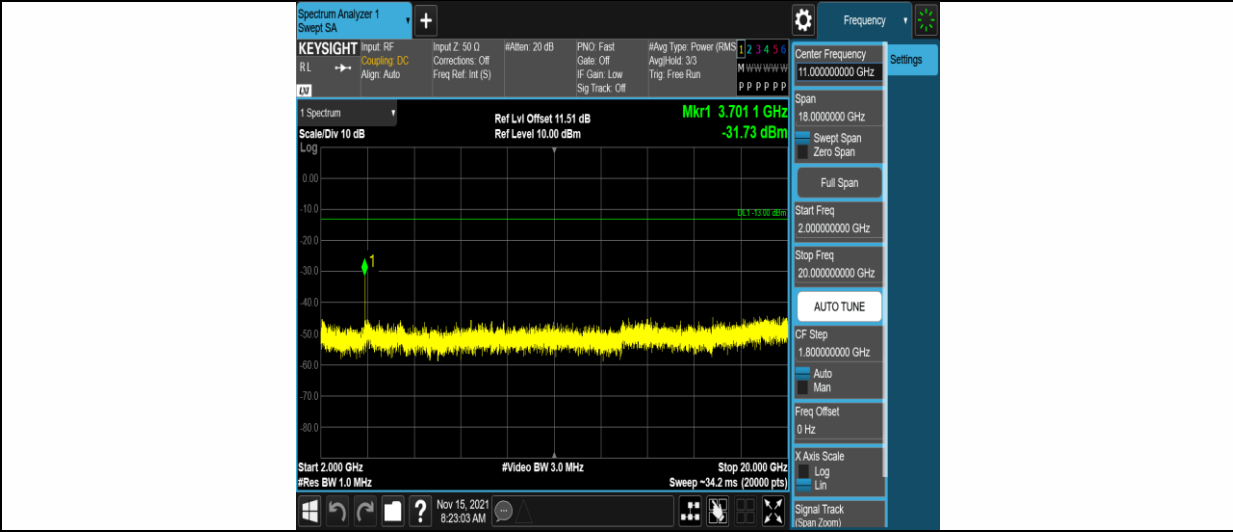

Band2-5MHz-QPSK-19175-1RB#0-Range2:1000~2000MHz

Band2-5MHz-QPSK-19175-1RB#0-Range3:2000~20000MHz

Band2-5MHz-16QAM-18625-1RB#0-Range1:30~1000MHz

Band2-5MHz-16QAM-18625-1RB#0-Range2:1000~2000MHz

Band2-5MHz-16QAM-18625-1RB#0-Range3:2000~20000MHz