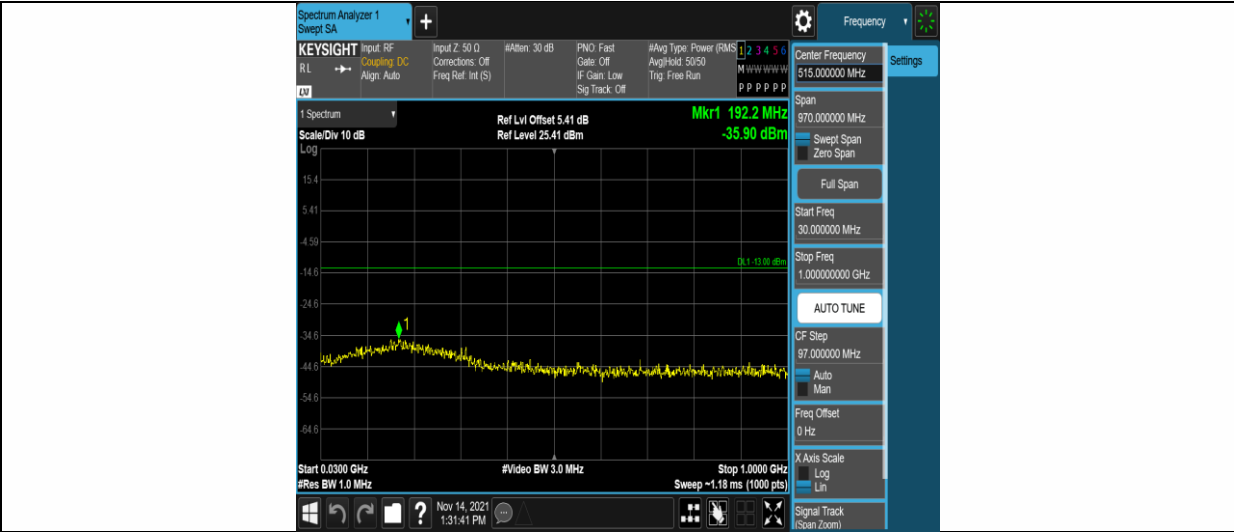

Band2-1.4MHz-QPSK-19193-1RB#0-Range1:30~1000MHz

Band2-1.4MHz-QPSK-19193-1RB#0-Range2:1000~2000MHz

Band2-1.4MHz-QPSK-19193-1RB#0-Range3:2000~20000MHz

Band2-1.4MHz-16QAM-18607-1RB#0-Range1:30~1000MHz

Band2-1.4MHz-16QAM-18607-1RB#0-Range2:1000~2000MHz

Band2-1.4MHz-16QAM-18607-1RB#0-Range3:2000~20000MHz

Band2-1.4MHz-16QAM-18900-1RB#0-Range1:30~1000MHz

Band2-1.4MHz-16QAM-18900-1RB#0-Range2:1000~2000MHz

Band2-1.4MHz-16QAM-18900-1RB#0-Range3:2000~20000MHz