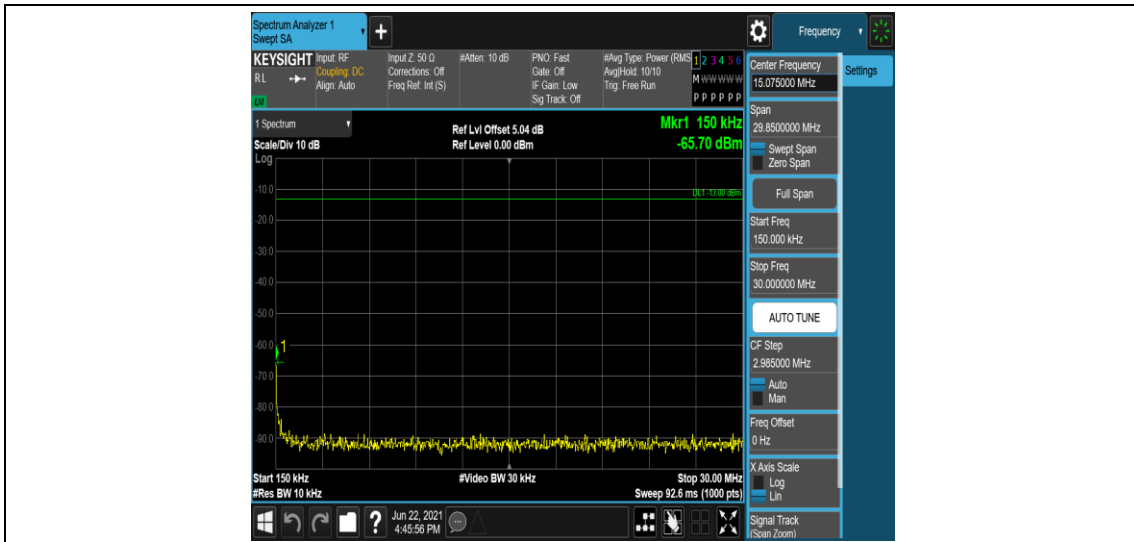

Band13-5MHz-16QAM-23255-1RB#0-Range4:1000~1000MHz

Band13-5MHz-16QAM-23255-1RB#0-Range7:1559~1610MHz

Band13-10MHz-QPSK-23230-1RB#0-Range1:0.009~0.15MHz

Band13-10MHz-QPSK-23230-1RB#0-Range2:0.15~30MHz

Band13-10MHz-QPSK-23230-1RB#0-Range3:30~1000MHz