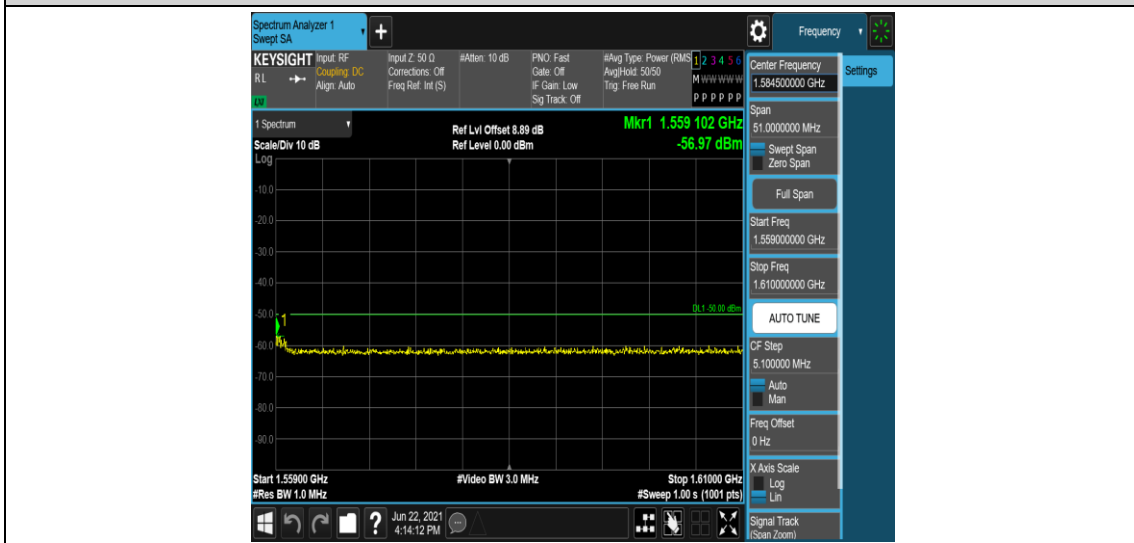

Band13-5MHz-QPSK-23255-1RB#0-Range7:1559~1610MHz

Band13-5MHz-16QAM-23205-1RB#0-Range1:0.009~0.15MHz

Band13-5MHz-16QAM-23205-1RB#0-Range2:0.15~30MHz

Band13-5MHz-16QAM-23205-1RB#0-Range3:30~1000MHz

Band13-5MHz-16QAM-23205-1RB#0-Range5:763~775MHz

Band13-5MHz-16QAM-23205-1RB#0-Range6:793~805MHz

Band13-5MHz-16QAM-23205-1RB#0-Range4:1000~10000MHz

Band13-5MHz-16QAM-23205-1RB#0-Range7:1559~1610MHz

Band13-5MHz-16QAM-23230-1RB#0-Range1:0.009~0.15MHz

Band13-5MHz-16QAM-23230-1RB#0-Range2:0.15~30MHz