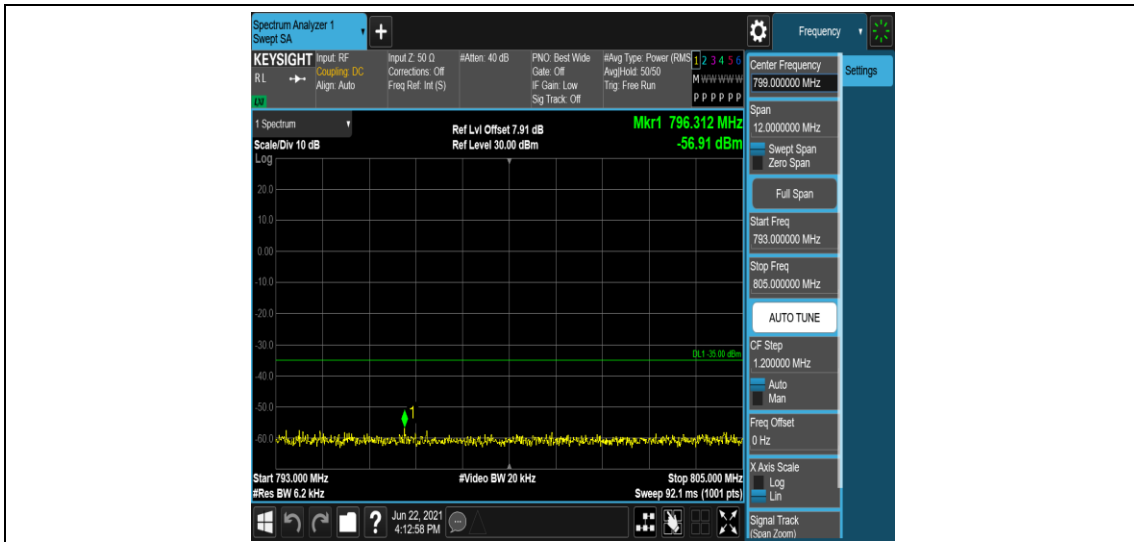

Band13-5MHz-QPSK-23255-1RB#0-Range7:1559~1610MHz

Band13-5MHz-16QAM-23205-1RB#0-Range1:0.009~0.15MHz

Band13-5MHz-16QAM-23205-1RB#0-Range2:0.15~30MHz

Band13-5MHz-16QAM-23205-1RB#0-Range3:30~1000MHz

Band13-5MHz-16QAM-23205-1RB#0-Range5:763~775MHz

Band13-5MHz-16QAM-23205-1RB#0-Range6:793~805MHz

Band13-5MHz-16QAM-23205-1RB#0-Range4:1000~10000MHz

Band13-5MHz-16QAM-23205-1RB#0-Range7:1559~1610MHz

Band13-5MHz-16QAM-23230-1RB#0-Range1:0.009~0.15MHz

Band13-5MHz-16QAM-23230-1RB#0-Range2:0.15~30MHz