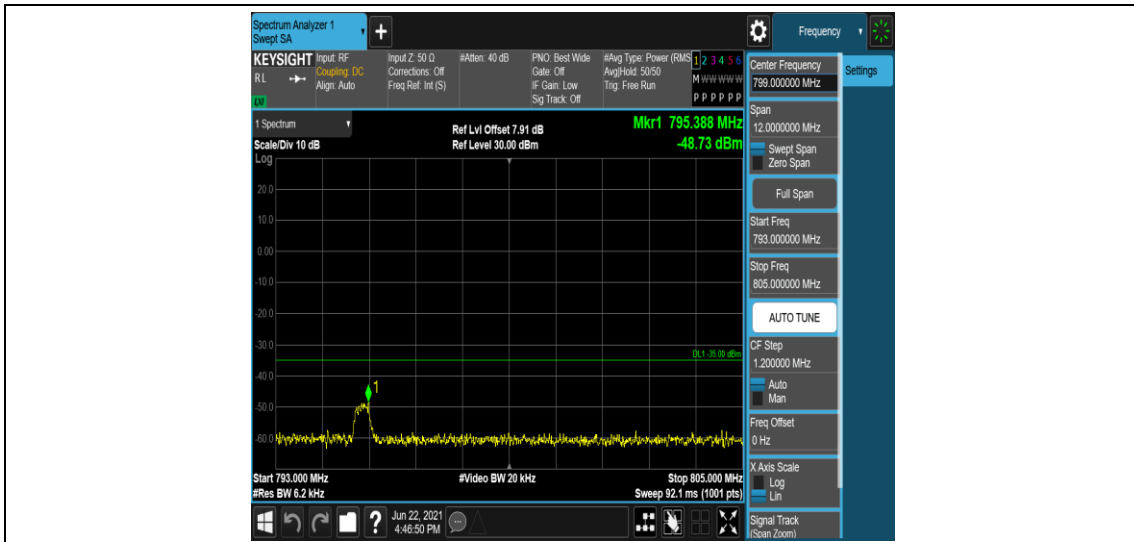

Band13-10MHz-QPSK-23230-1RB#0-Range6:793~805MHz