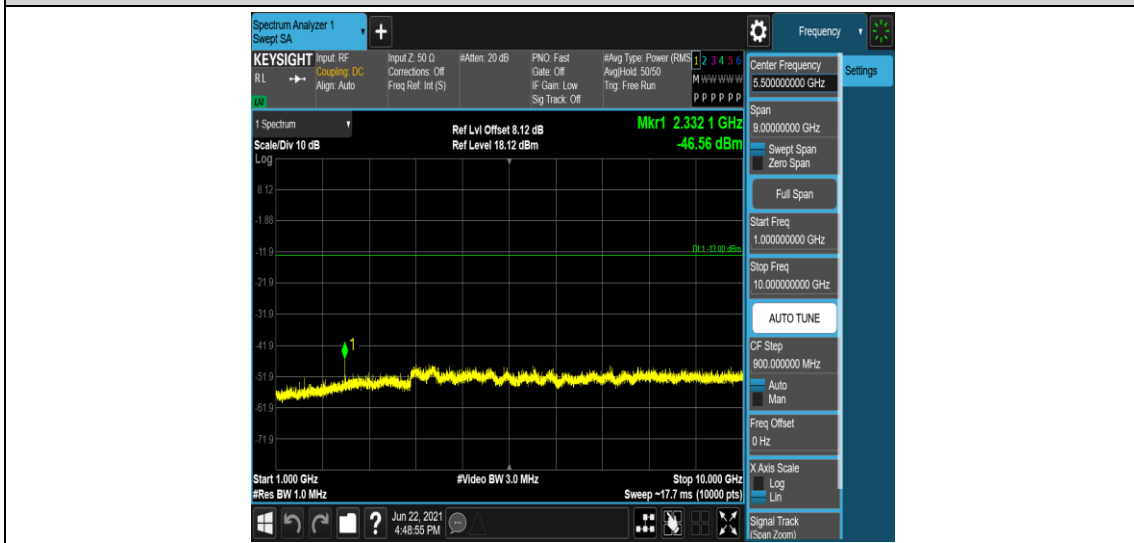

Band13-10MHz-16QAM-23230-1RB#0-Range2:0.15~30MHz

Band13-10MHz-16QAM-23230-1RB#0-Range3:30~1000MHz

Band13-10MHz-16QAM-23230-1RB#0-Range5:763~775MHz

Band13-10MHz-16QAM-23230-1RB#0-Range6:793~805MHz

Band13-10MHz-16QAM-23230-1RB#0-Range4:1000~10000MHz