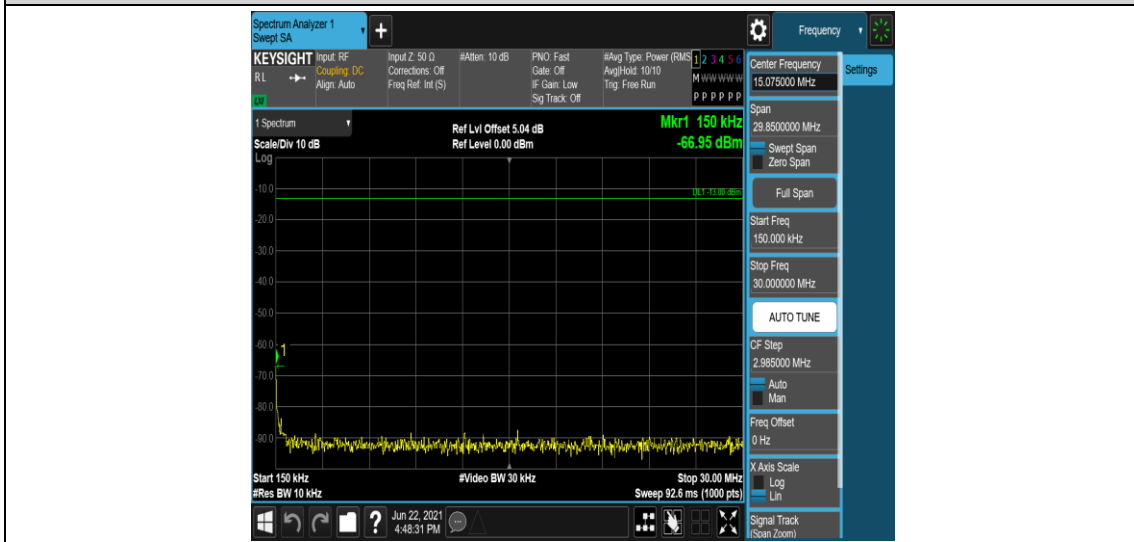

Band13-10MHz-16QAM-23230-1RB#0-Range2:0.15~30MHz