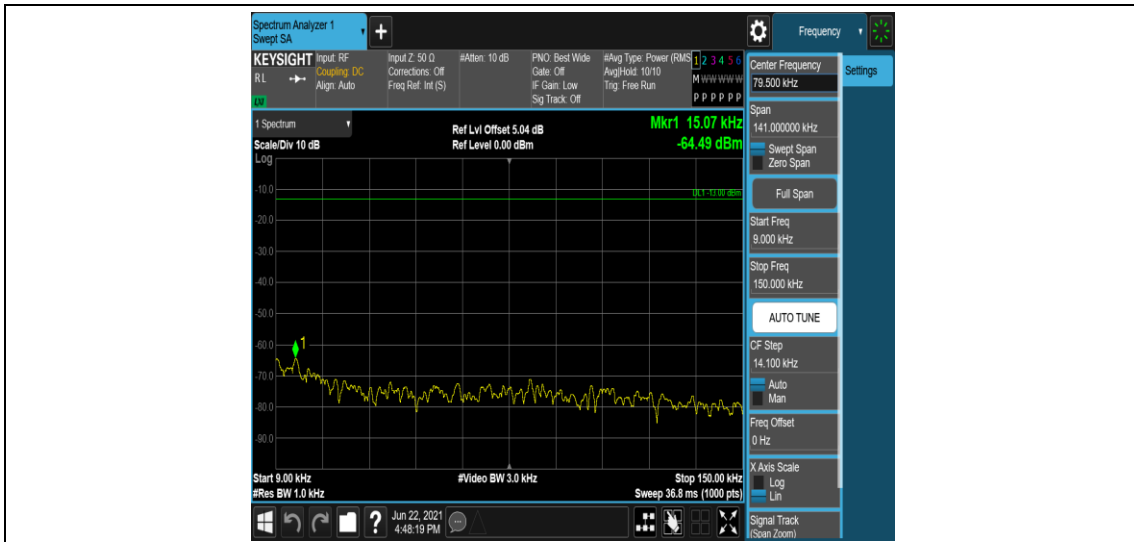

Band13-10MHz-QPSK-23230-1RB#0-Range5:763~775MHz

Band13-10MHz-QPSK-23230-1RB#0-Range6:793~805MHz

Band13-10MHz-QPSK-23230-1RB#0-Range4:1000~10000MHz

Band13-10MHz-QPSK-23230-1RB#0-Range7:1559~1610MHz

Band13-10MHz-16QAM-23230-1RB#0-Range1:0.009~0.15MHz