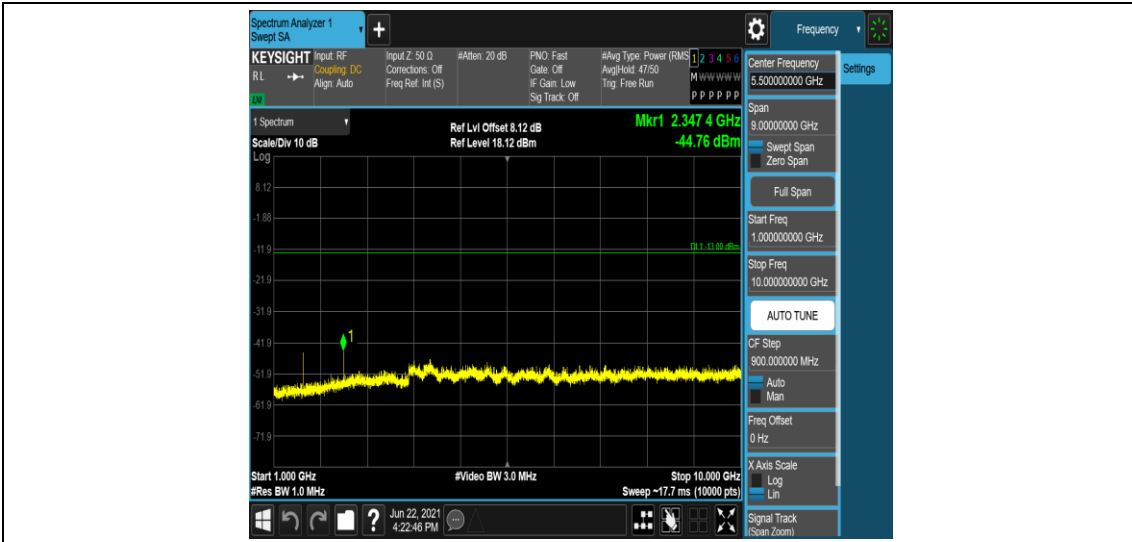

Band13-5MHz-16QAM-23255-1RB#0-Range4:1000~1000MHz