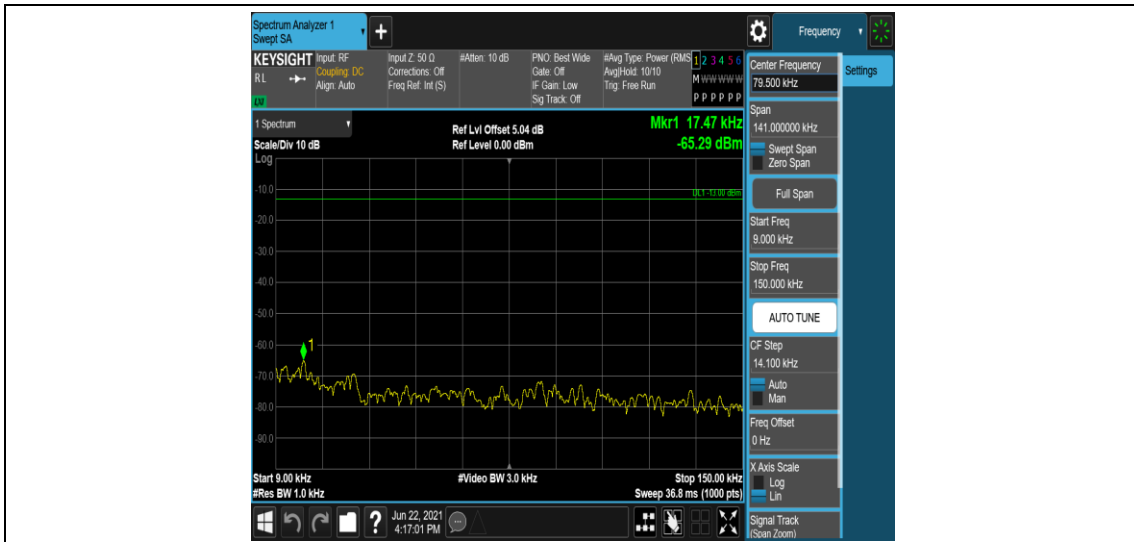

Band13-5MHz-16QAM-23205-1RB#0-Range6:793~805MHz

Band13-5MHz-16QAM-23205-1RB#0-Range4:1000~10000MHz

Band13-5MHz-16QAM-23205-1RB#0-Range7:1559~1610MHz

Band13-5MHz-16QAM-23230-1RB#0-Range1:0.009~0.15MHz

Band13-5MHz-16QAM-23230-1RB#0-Range2:0.15~30MHz

Band13-5MHz-16QAM-23230-1RB#0-Range3:30~1000MHz

Band13-5MHz-16QAM-23230-1RB#0-Range5:763~775MHz

Band13-5MHz-16QAM-23230-1RB#0-Range6:793~805MHz

Band13-5MHz-16QAM-23230-1RB#0-Range4:1000~1000MHz

Band13-5MHz-16QAM-23230-1RB#0-Range7:1559~1610MHz