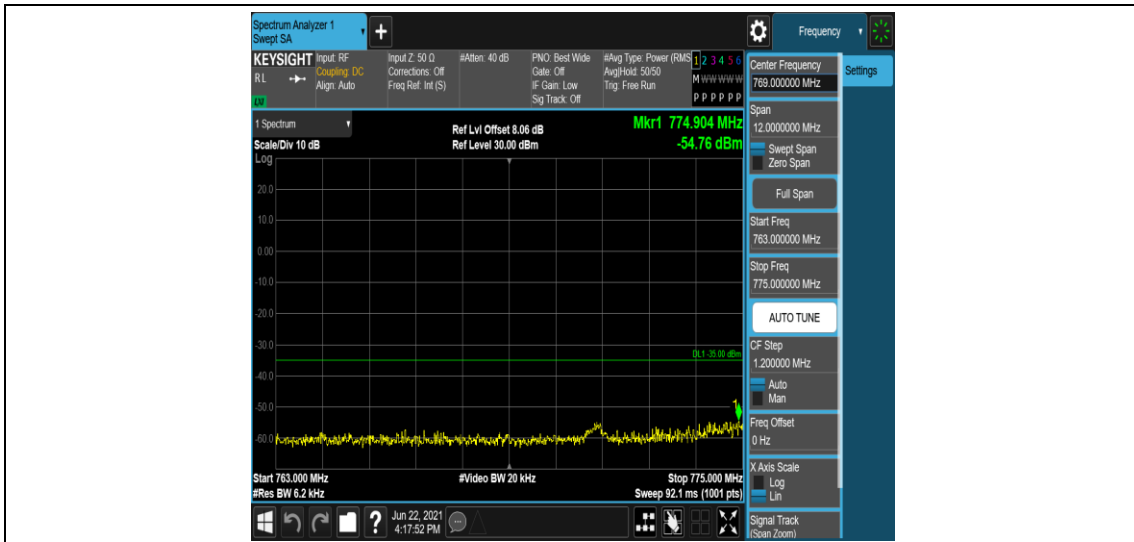

Band13-5MHz-QPSK-23255-1RB#0-Range7:1559~1610MHz

Band13-5MHz-16QAM-23205-1RB#0-Range1:0.009~0.15MHz

Band13-5MHz-16QAM-23205-1RB#0-Range2:0.15~30MHz

Band13-5MHz-16QAM-23205-1RB#0-Range3:30~1000MHz

Band13-5MHz-16QAM-23205-1RB#0-Range5:763~775MHz

Band13-5MHz-16QAM-23205-1RB#0-Range6:793~805MHz

Band13-5MHz-16QAM-23205-1RB#0-Range4:1000~10000MHz

Band13-5MHz-16QAM-23205-1RB#0-Range7:1559~1610MHz

Band13-5MHz-16QAM-23230-1RB#0-Range1:0.009~0.15MHz

Band13-5MHz-16QAM-23230-1RB#0-Range2:0.15~30MHz

Band13-5MHz-16QAM-23230-1RB#0-Range3:30~1000MHz

Band13-5MHz-16QAM-23230-1RB#0-Range5:763~775MHz

Band13-5MHz-16QAM-23230-1RB#0-Range6:793~805MHz

Band13-5MHz-16QAM-23230-1RB#0-Range4:1000~1000MHz

Band13-5MHz-16QAM-23230-1RB#0-Range7:1559~1610MHz