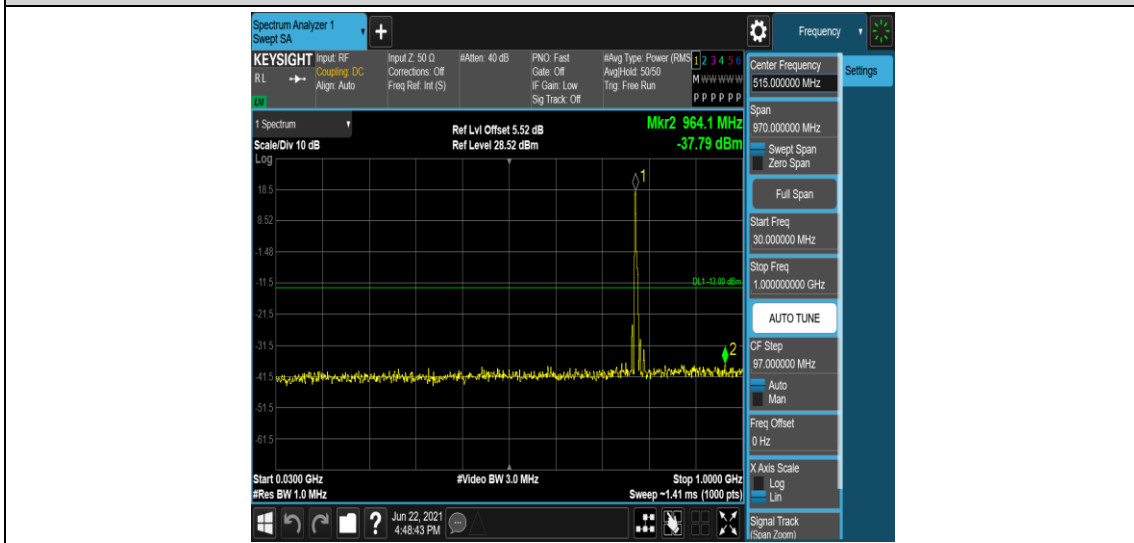

Band13-10MHz-16QAM-23230-1RB#0-Range3:30~1000MHz