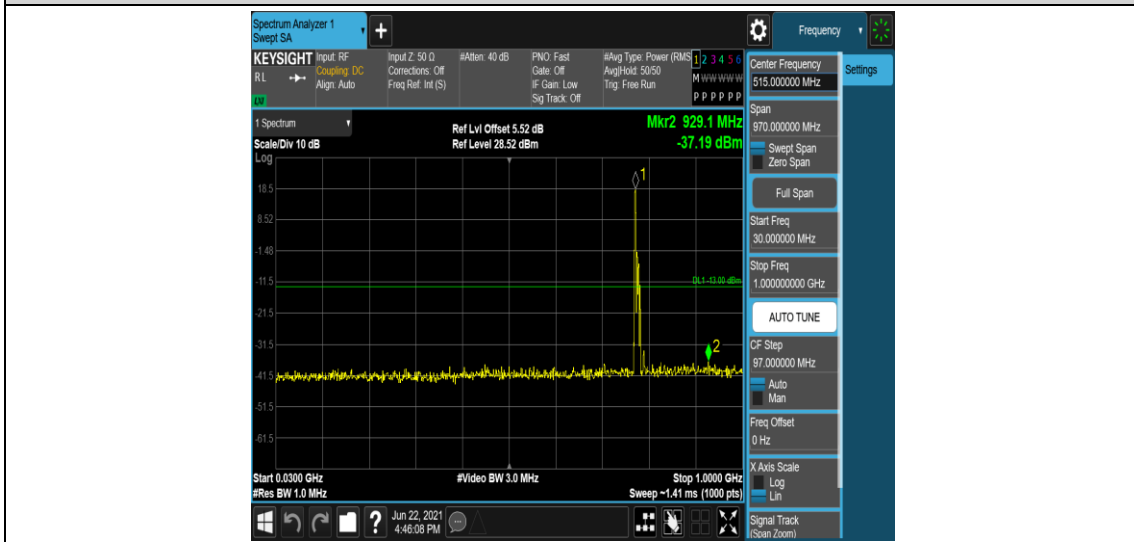

Band13-5MHz-16QAM-23255-1RB#0-Range4:1000~1000MHz

Band13-5MHz-16QAM-23255-1RB#0-Range7:1559~1610MHz

Band13-10MHz-QPSK-23230-1RB#0-Range1:0.009~0.15MHz

Band13-10MHz-QPSK-23230-1RB#0-Range2:0.15~30MHz

Band13-10MHz-QPSK-23230-1RB#0-Range3:30~1000MHz