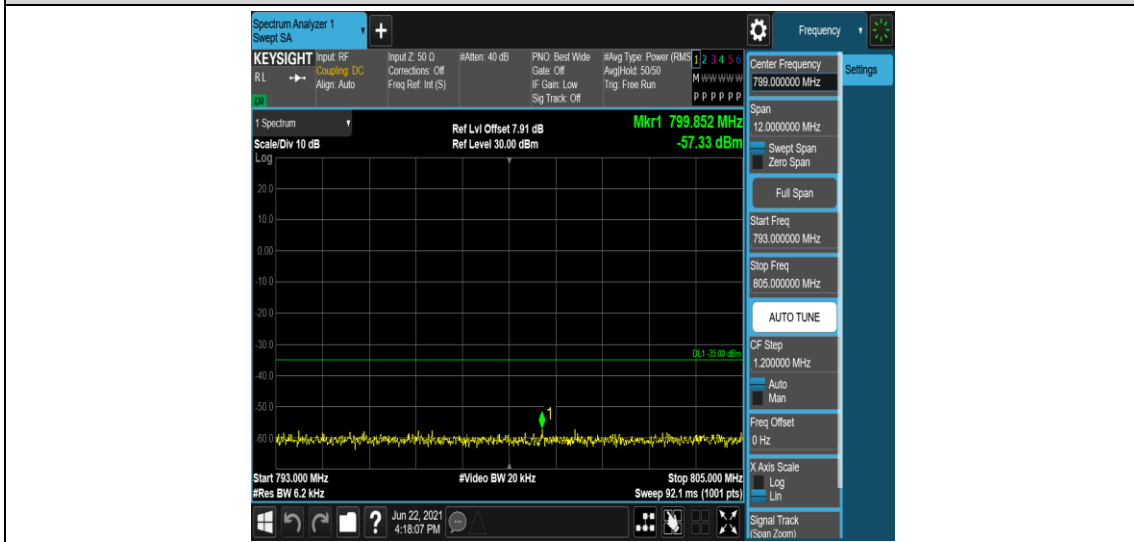

Band13-5MHz-16QAM-23205-1RB#0-Range6:793~805MHz

Band13-5MHz-16QAM-23205-1RB#0-Range4:1000~10000MHz

Band13-5MHz-16QAM-23205-1RB#0-Range7:1559~1610MHz

Band13-5MHz-16QAM-23230-1RB#0-Range1:0.009~0.15MHz

Band13-5MHz-16QAM-23230-1RB#0-Range2:0.15~30MHz

Band13-5MHz-16QAM-23230-1RB#0-Range3:30~1000MHz

Band13-5MHz-16QAM-23230-1RB#0-Range5:763~775MHz

Band13-5MHz-16QAM-23230-1RB#0-Range6:793~805MHz

Band13-5MHz-16QAM-23230-1RB#0-Range4:1000~1000MHz

Band13-5MHz-16QAM-23230-1RB#0-Range7:1559~1610MHz