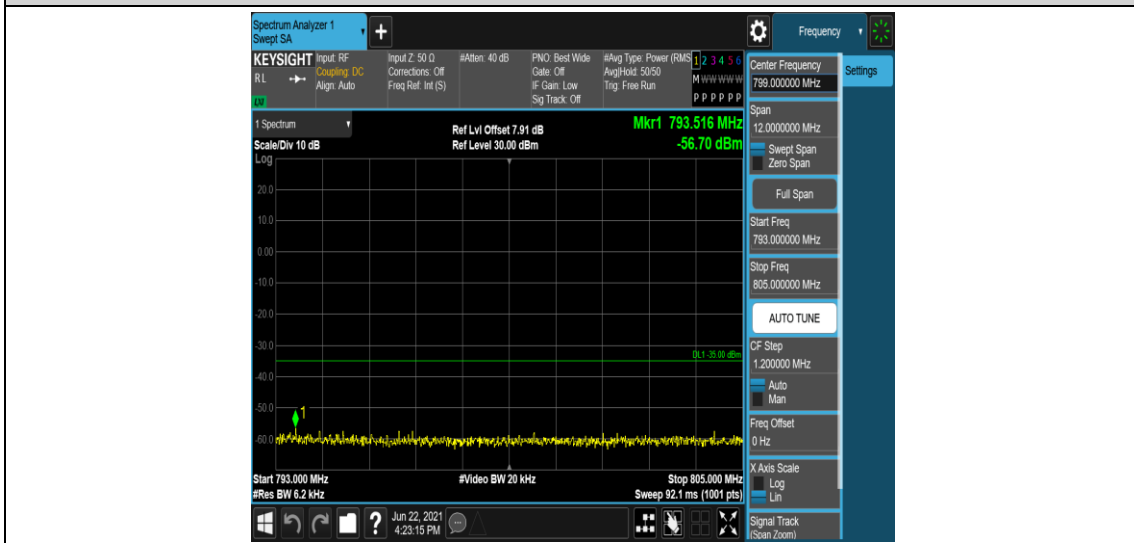

Band13-5MHz-16QAM-23255-1RB#0-Range1:0.009~0.15MHz

Band13-5MHz-16QAM-23255-1RB#0-Range2:0.15~30MHz

Band13-5MHz-16QAM-23255-1RB#0-Range3:30~1000MHz

Band13-5MHz-16QAM-23255-1RB#0-Range5:763~775MHz

Band13-5MHz-16QAM-23255-1RB#0-Range6:793~805MHz