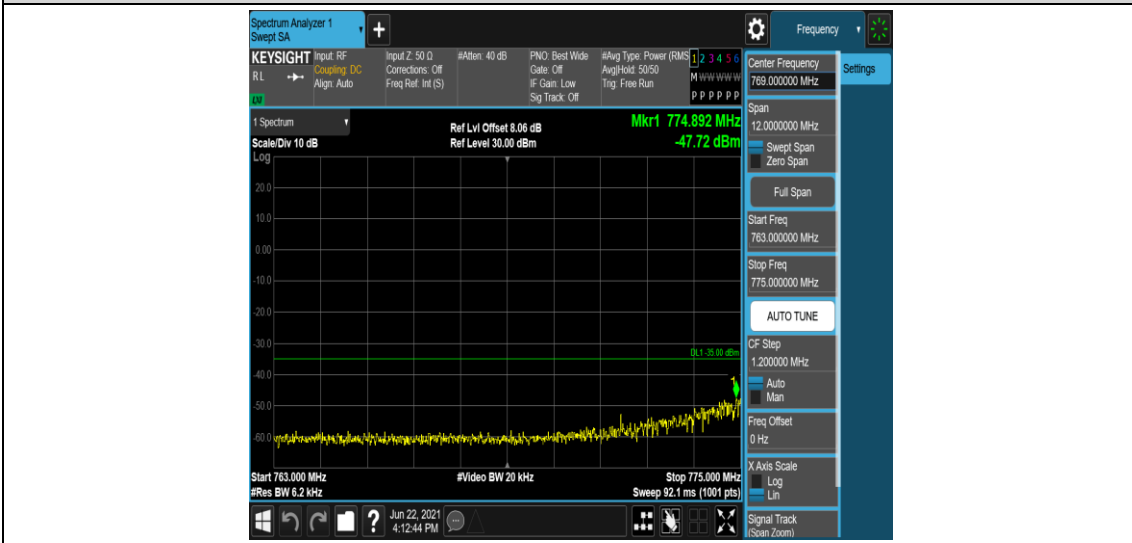

Band13-5MHz-QPSK-23255-1RB#0-Range7:1559~1610MHz

Band13-5MHz-16QAM-23205-1RB#0-Range1:0.009~0.15MHz

Band13-5MHz-16QAM-23205-1RB#0-Range2:0.15~30MHz

Band13-5MHz-16QAM-23205-1RB#0-Range3:30~1000MHz

Band13-5MHz-16QAM-23205-1RB#0-Range5:763~775MHz

Band13-5MHz-16QAM-23205-1RB#0-Range6:793~805MHz

Band13-5MHz-16QAM-23205-1RB#0-Range4:1000~10000MHz

Band13-5MHz-16QAM-23205-1RB#0-Range7:1559~1610MHz

Band13-5MHz-16QAM-23230-1RB#0-Range1:0.009~0.15MHz

Band13-5MHz-16QAM-23230-1RB#0-Range2:0.15~30MHz