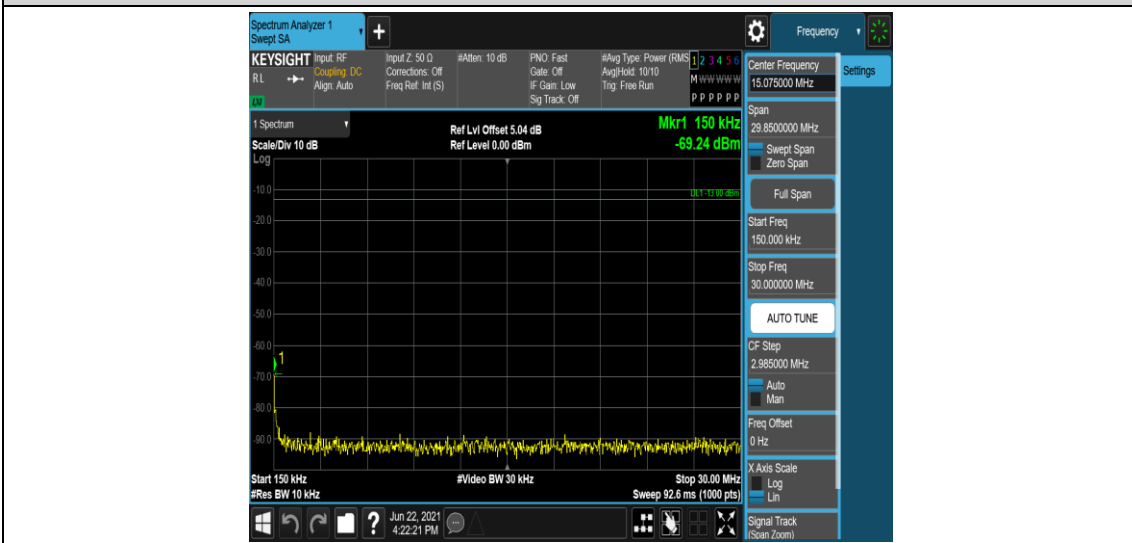

Band13-5MHz-16QAM-23230-1RB#0-Range3:30~1000MHz

Band13-5MHz-16QAM-23230-1RB#0-Range5:763~775MHz

Band13-5MHz-16QAM-23230-1RB#0-Range6:793~805MHz

Band13-5MHz-16QAM-23230-1RB#0-Range4:1000~1000MHz

Band13-5MHz-16QAM-23230-1RB#0-Range7:1559~1610MHz

Band13-5MHz-16QAM-23255-1RB#0-Range1:0.009~0.15MHz

Band13-5MHz-16QAM-23255-1RB#0-Range2:0.15~30MHz

Band13-5MHz-16QAM-23255-1RB#0-Range3:30~1000MHz

Band13-5MHz-16QAM-23255-1RB#0-Range5:763~775MHz

Band13-5MHz-16QAM-23255-1RB#0-Range6:793~805MHz