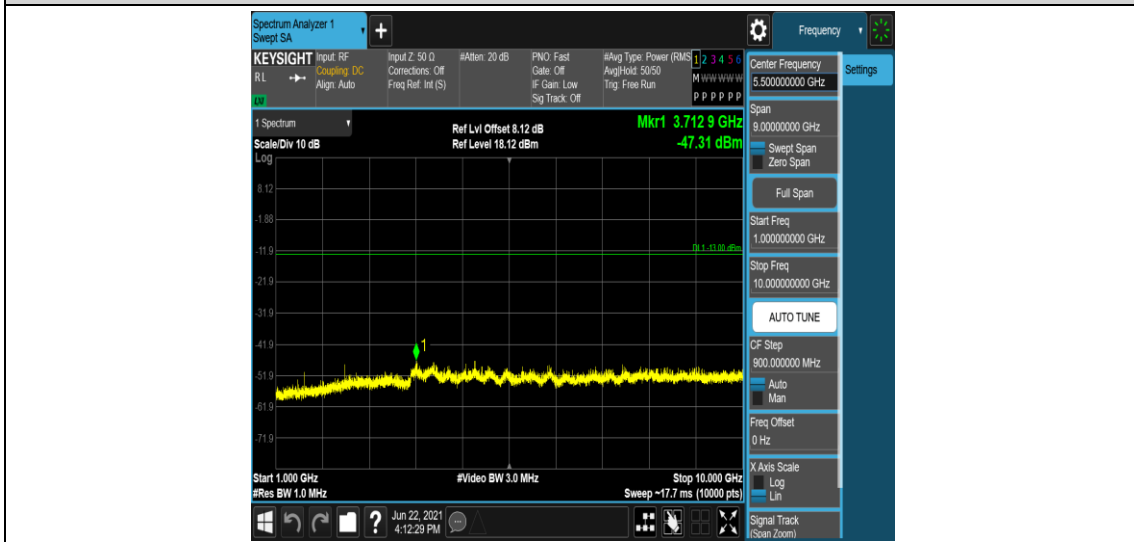

Band13-5MHz-16QAM-23205-1RB#0-Range4:1000~10000MHz