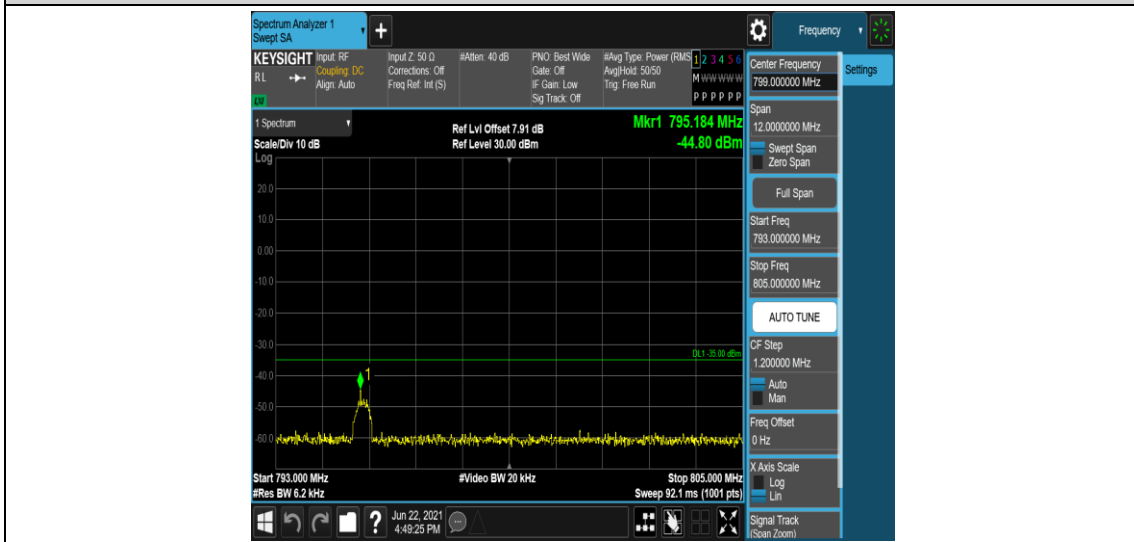

Band13-10MHz-16QAM-23230-1RB#0-Range2:0.15~30MHz

Band13-10MHz-16QAM-23230-1RB#0-Range3:30~1000MHz

Band13-10MHz-16QAM-23230-1RB#0-Range5:763~775MHz

Band13-10MHz-16QAM-23230-1RB#0-Range6:793~805MHz

Band13-10MHz-16QAM-23230-1RB#0-Range4:1000~10000MHz