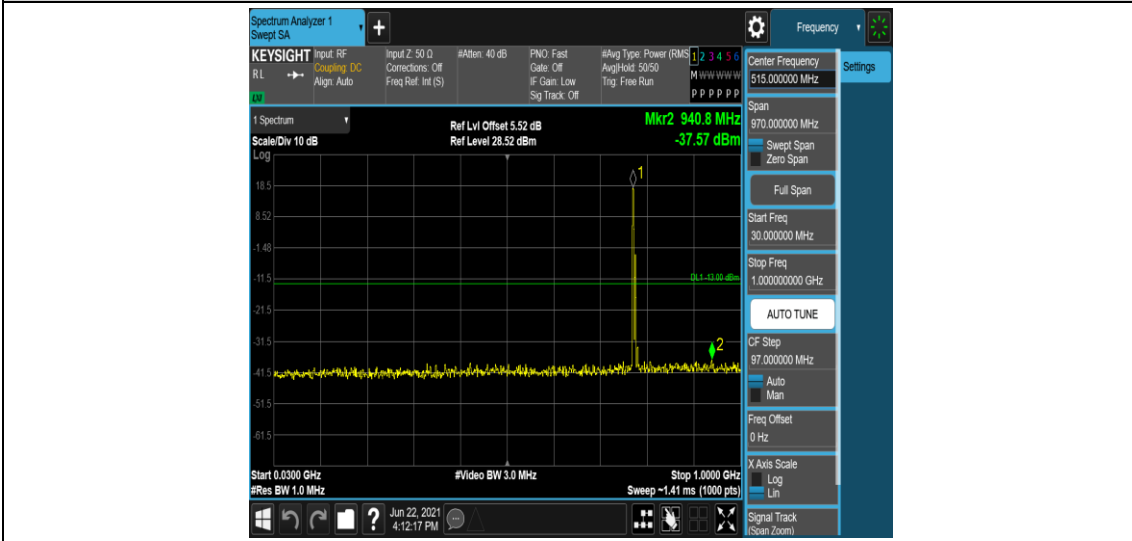

Band13-5MHz-QPSK-23255-1RB#0-Range7:1559~1610MHz

Band13-5MHz-16QAM-23205-1RB#0-Range1:0.009~0.15MHz

Band13-5MHz-16QAM-23205-1RB#0-Range2:0.15~30MHz

Band13-5MHz-16QAM-23205-1RB#0-Range3:30~1000MHz

Band13-5MHz-16QAM-23205-1RB#0-Range5:763~775MHz