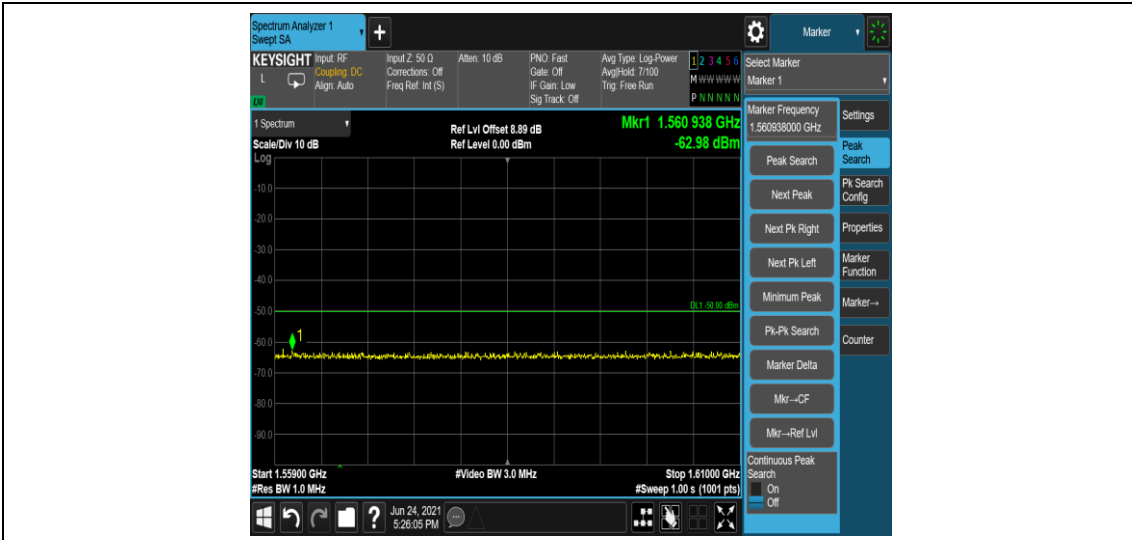

Band13-5MHz-16QAM-23205-1RB#0-Range6:793~805MHz

Band13-5MHz-16QAM-23205-1RB#0-Range4:1000~10000MHz

Band13-5MHz-16QAM-23205-1RB#0-Range7:1559~1610MHz

Band13-5MHz-16QAM-23230-1RB#0-Range1:0.009~0.15MHz

Band13-5MHz-16QAM-23230-1RB#0-Range2:0.15~30MHz

Band13-5MHz-16QAM-23230-1RB#0-Range3:30~1000MHz

Band13-5MHz-16QAM-23230-1RB#0-Range5:763~775MHz

Band13-5MHz-16QAM-23230-1RB#0-Range6:793~805MHz

Band13-5MHz-16QAM-23230-1RB#0-Range4:1000~1000MHz

Band13-5MHz-16QAM-23230-1RB#0-Range7:1559~1610MHz

Band13-5MHz-16QAM-23255-1RB#0-Range1:0.009~0.15MHz

Band13-5MHz-16QAM-23255-1RB#0-Range2:0.15~30MHz

Band13-5MHz-16QAM-23255-1RB#0-Range3:30~1000MHz

Band13-5MHz-16QAM-23255-1RB#0-Range5:763~775MHz

Band13-5MHz-16QAM-23255-1RB#0-Range6:793~805MHz