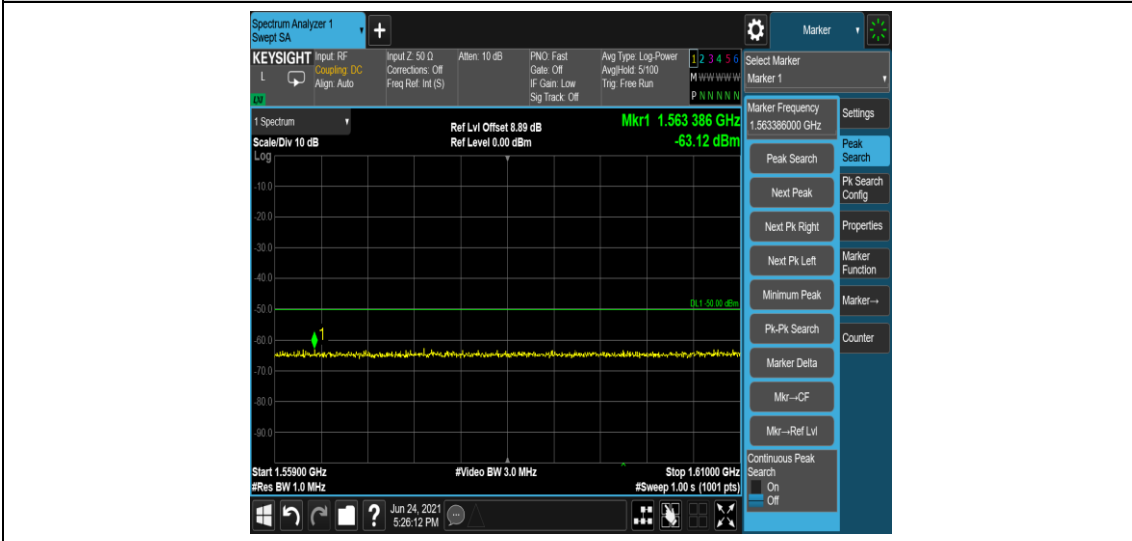

Band13-5MHz-16QAM-23255-1RB#0-Range7:1559~1610MHz