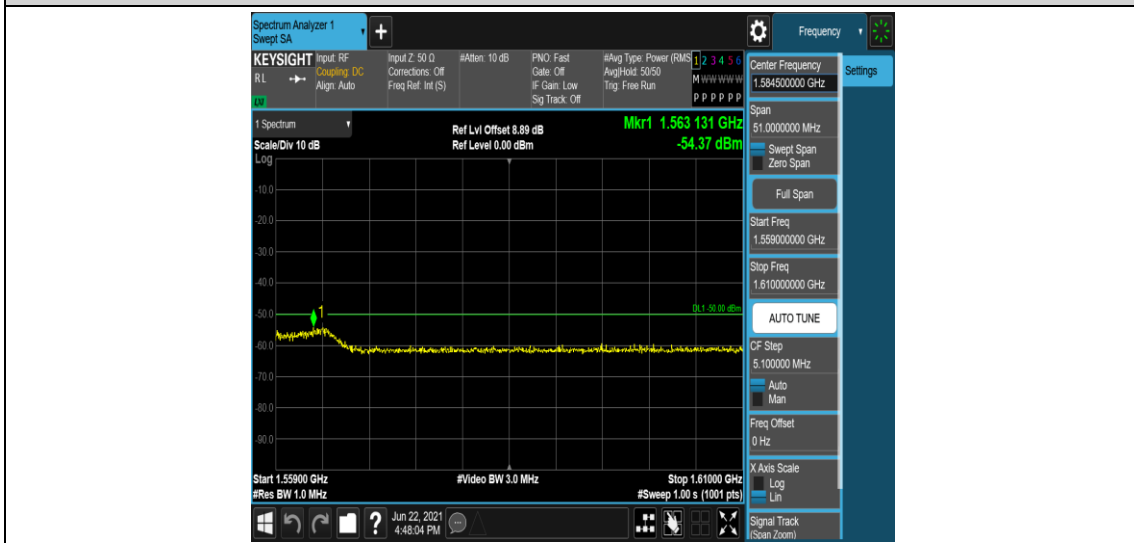

Band13-10MHz-QPSK-23230-1RB#0-Range5:763~775MHz

Band13-10MHz-QPSK-23230-1RB#0-Range6:793~805MHz

Band13-10MHz-QPSK-23230-1RB#0-Range4:1000~10000MHz

Band13-10MHz-QPSK-23230-1RB#0-Range7:1559~1610MHz

Band13-10MHz-16QAM-23230-1RB#0-Range1:0.009~0.15MHz