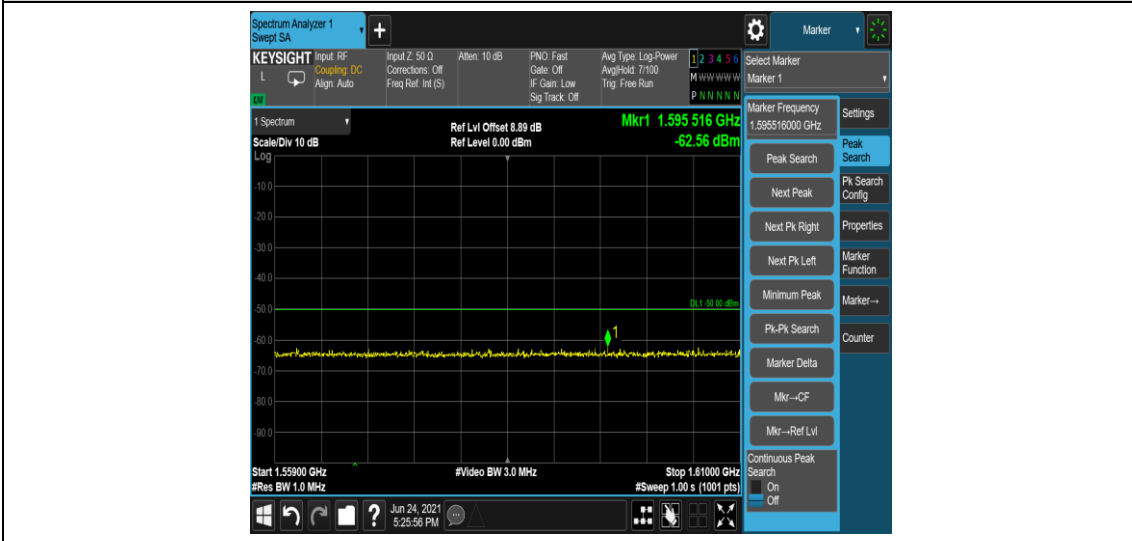

Band13-5MHz-QPSK-23255-1RB#0-Range7:1559~1610MHz

Band13-5MHz-16QAM-23205-1RB#0-Range1:0.009~0.15MHz

Band13-5MHz-16QAM-23205-1RB#0-Range2:0.15~30MHz

Band13-5MHz-16QAM-23205-1RB#0-Range3:30~1000MHz

Band13-5MHz-16QAM-23205-1RB#0-Range5:763~775MHz

Band13-5MHz-16QAM-23205-1RB#0-Range6:793~805MHz

Band13-5MHz-16QAM-23205-1RB#0-Range4:1000~10000MHz

Band13-5MHz-16QAM-23205-1RB#0-Range7:1559~1610MHz

Band13-5MHz-16QAM-23230-1RB#0-Range1:0.009~0.15MHz

Band13-5MHz-16QAM-23230-1RB#0-Range2:0.15~30MHz