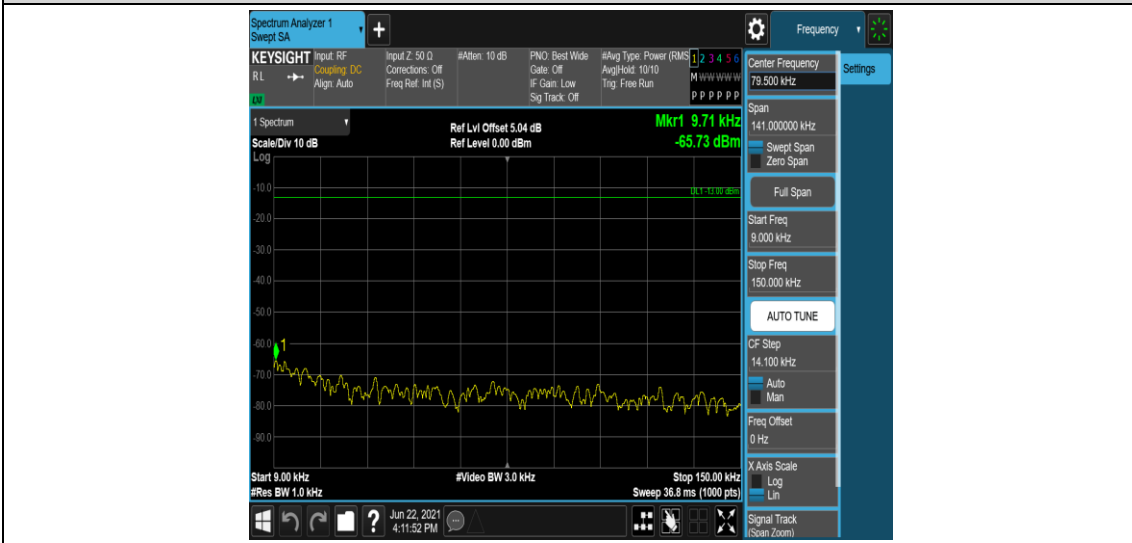

Band13-5MHz-QPSK-23255-1RB#0-Range7:1559~1610MHz

Band13-5MHz-16QAM-23205-1RB#0-Range1:0.009~0.15MHz

Band13-5MHz-16QAM-23205-1RB#0-Range2:0.15~30MHz

Band13-5MHz-16QAM-23205-1RB#0-Range3:30~1000MHz

Band13-5MHz-16QAM-23205-1RB#0-Range5:763~775MHz

Band13-5MHz-16QAM-23205-1RB#0-Range6:793~805MHz

Band13-5MHz-16QAM-23205-1RB#0-Range4:1000~10000MHz

Band13-5MHz-16QAM-23205-1RB#0-Range7:1559~1610MHz

Band13-5MHz-16QAM-23230-1RB#0-Range1:0.009~0.15MHz

Band13-5MHz-16QAM-23230-1RB#0-Range2:0.15~30MHz

Band13-5MHz-16QAM-23230-1RB#0-Range3:30~1000MHz

Band13-5MHz-16QAM-23230-1RB#0-Range5:763~775MHz

Band13-5MHz-16QAM-23230-1RB#0-Range6:793~805MHz

Band13-5MHz-16QAM-23230-1RB#0-Range4:1000~1000MHz

Band13-5MHz-16QAM-23230-1RB#0-Range7:1559~1610MHz