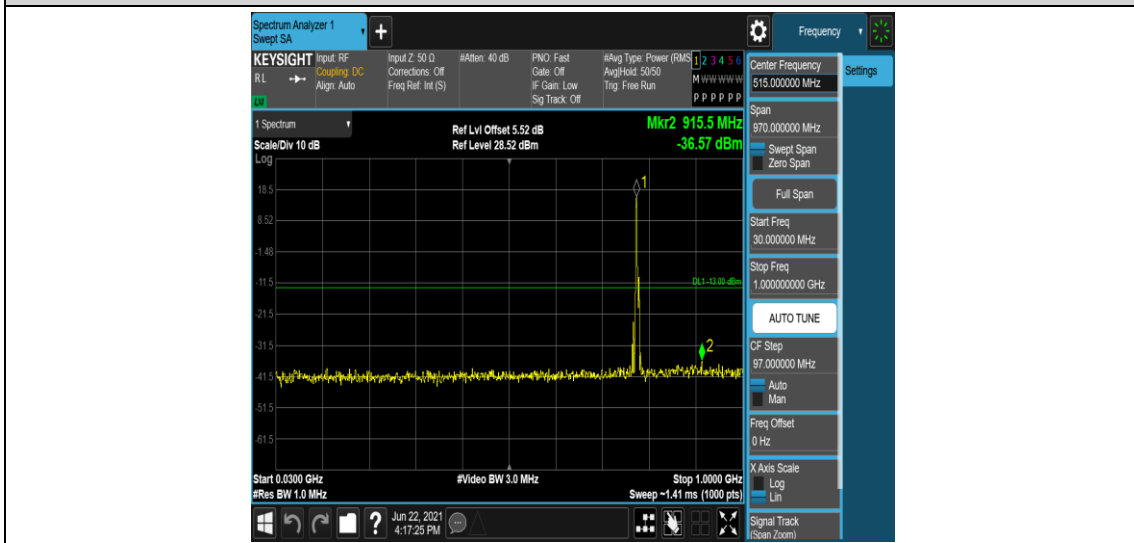

Band13-5MHz-16QAM-23230-1RB#0-Range3:30~1000MHz