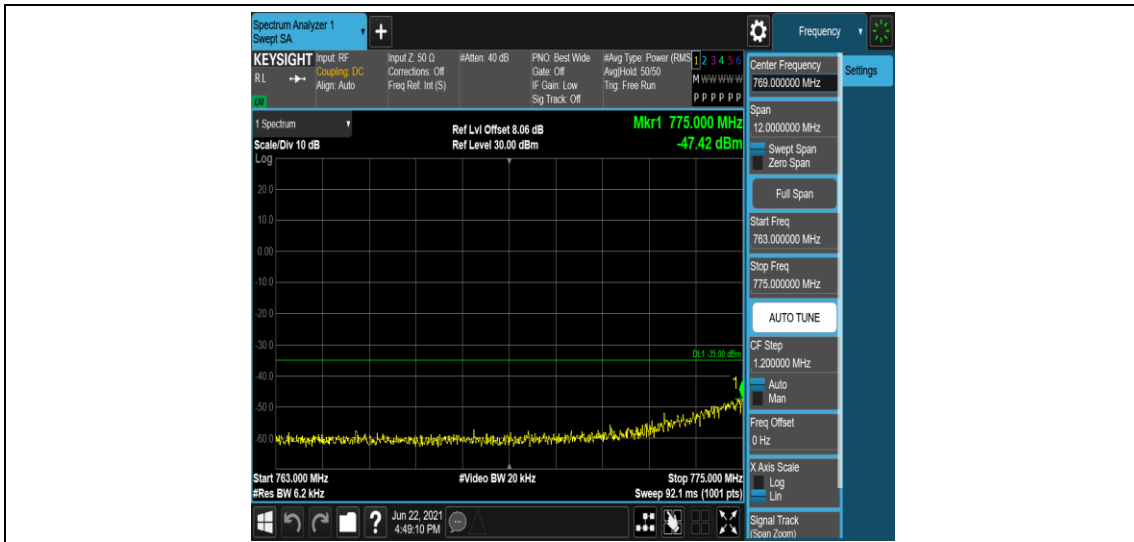

Band13-10MHz-16QAM-23230-1RB#0-Range5:763~775MHz