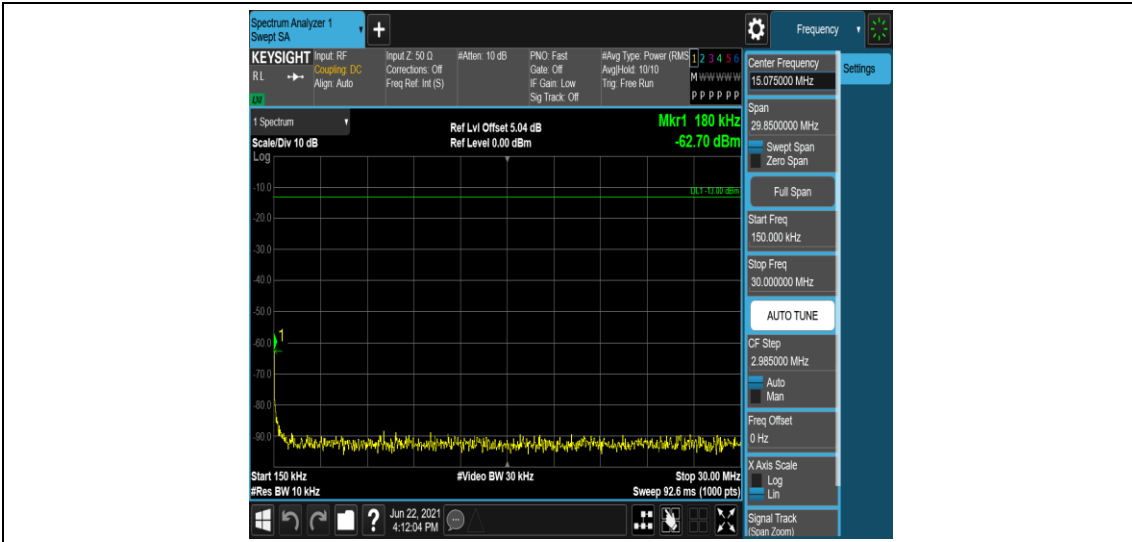

Band13-5MHz-QPSK-23255-1RB#0-Range7:1559~1610MHz

Band13-5MHz-16QAM-23205-1RB#0-Range1:0.009~0.15MHz

Band13-5MHz-16QAM-23205-1RB#0-Range2:0.15~30MHz

Band13-5MHz-16QAM-23205-1RB#0-Range3:30~1000MHz

Band13-5MHz-16QAM-23205-1RB#0-Range5:763~775MHz

Band13-5MHz-16QAM-23205-1RB#0-Range6:793~805MHz

Band13-5MHz-16QAM-23205-1RB#0-Range4:1000~10000MHz

Band13-5MHz-16QAM-23205-1RB#0-Range7:1559~1610MHz

Band13-5MHz-16QAM-23230-1RB#0-Range1:0.009~0.15MHz

Band13-5MHz-16QAM-23230-1RB#0-Range2:0.15~30MHz