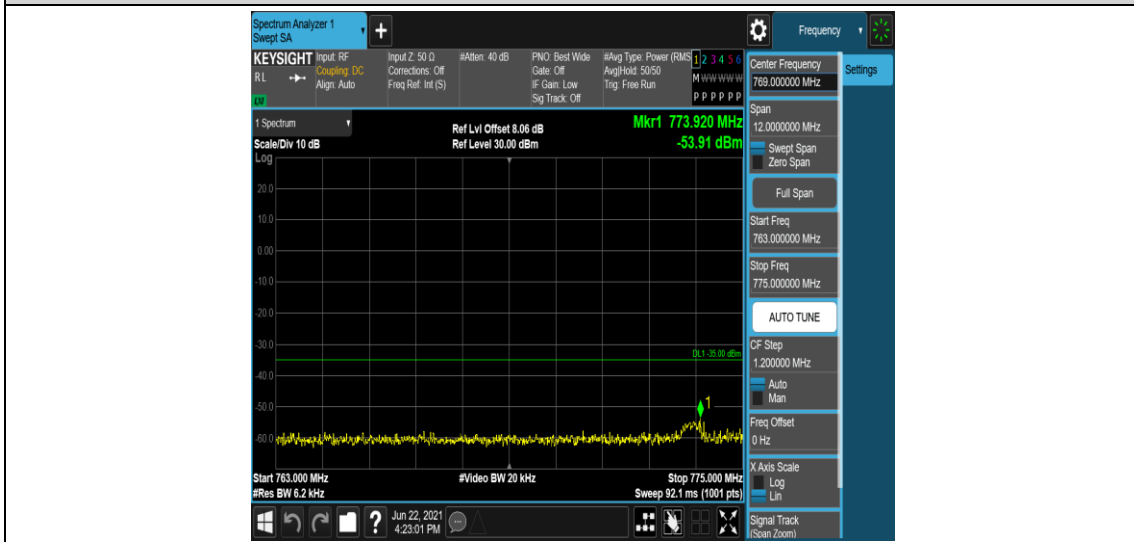

Band13-5MHz-16QAM-23255-1RB#0-Range1:0.009~0.15MHz

Band13-5MHz-16QAM-23255-1RB#0-Range2:0.15~30MHz

Band13-5MHz-16QAM-23255-1RB#0-Range3:30~1000MHz

Band13-5MHz-16QAM-23255-1RB#0-Range5:763~775MHz

Band13-5MHz-16QAM-23255-1RB#0-Range6:793~805MHz