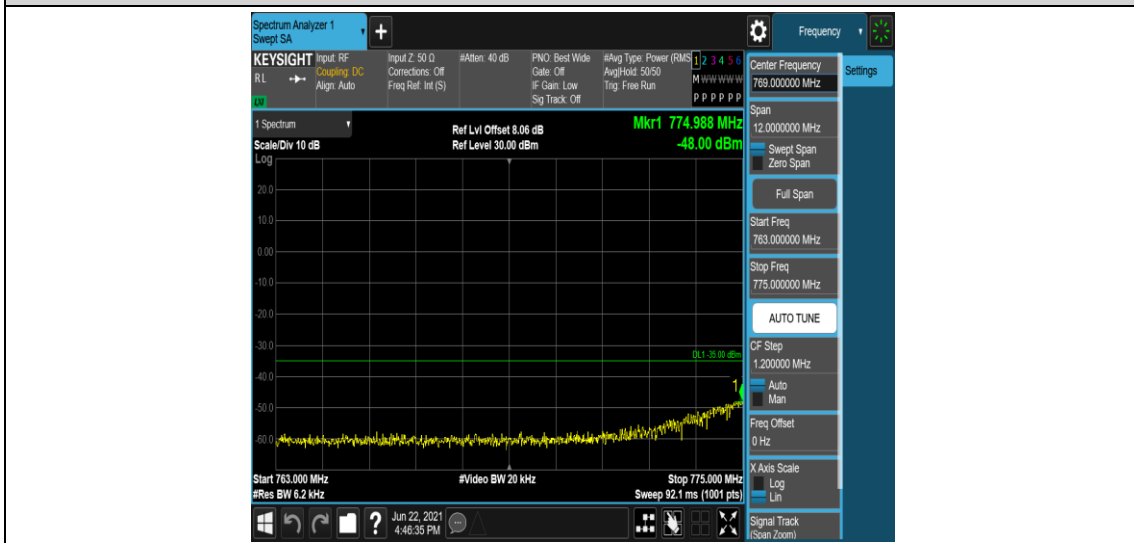

Band13-10MHz-QPSK-23230-1RB#0-Range5:763~775MHz