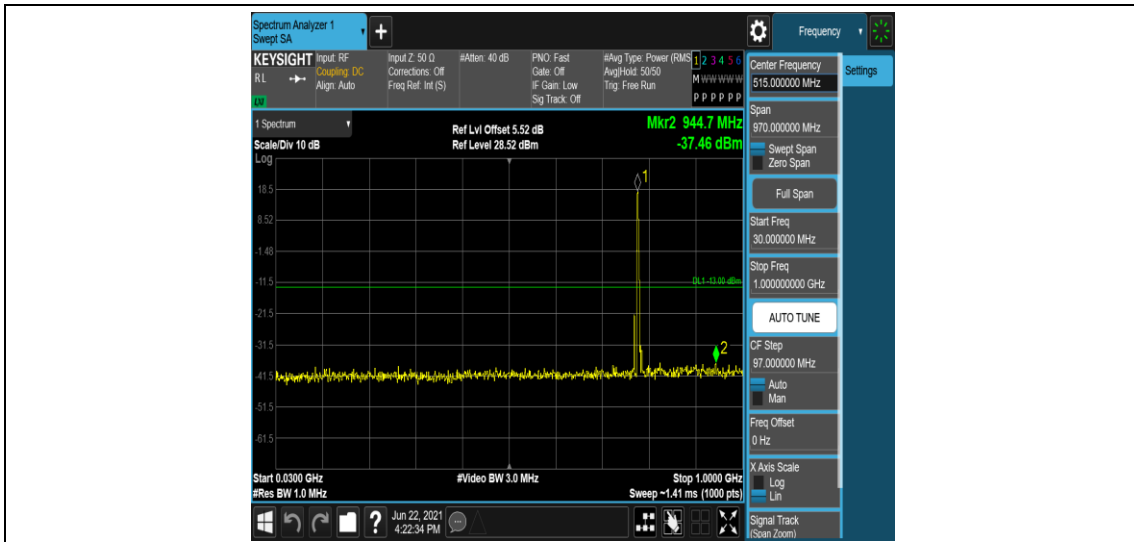

Band13-5MHz-16QAM-23255-1RB#0-Range3:30~1000MHz