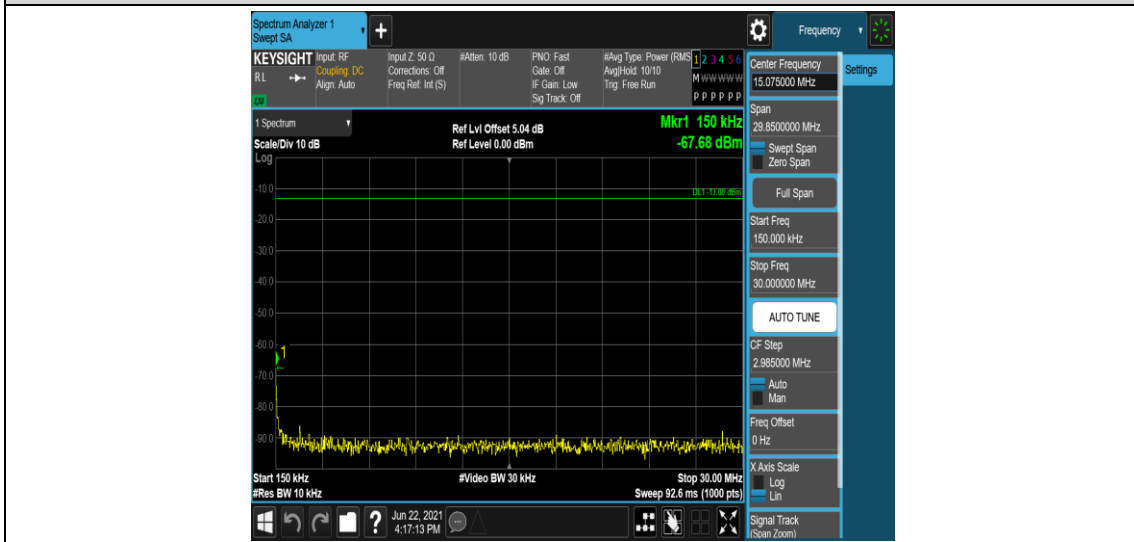

Band13-5MHz-16QAM-23205-1RB#0-Range6:793~805MHz

Band13-5MHz-16QAM-23205-1RB#0-Range4:1000~10000MHz

Band13-5MHz-16QAM-23205-1RB#0-Range7:1559~1610MHz

Band13-5MHz-16QAM-23230-1RB#0-Range1:0.009~0.15MHz

Band13-5MHz-16QAM-23230-1RB#0-Range2:0.15~30MHz

Band13-5MHz-16QAM-23230-1RB#0-Range3:30~1000MHz

Band13-5MHz-16QAM-23230-1RB#0-Range5:763~775MHz

Band13-5MHz-16QAM-23230-1RB#0-Range6:793~805MHz

Band13-5MHz-16QAM-23230-1RB#0-Range4:1000~1000MHz

Band13-5MHz-16QAM-23230-1RB#0-Range7:1559~1610MHz