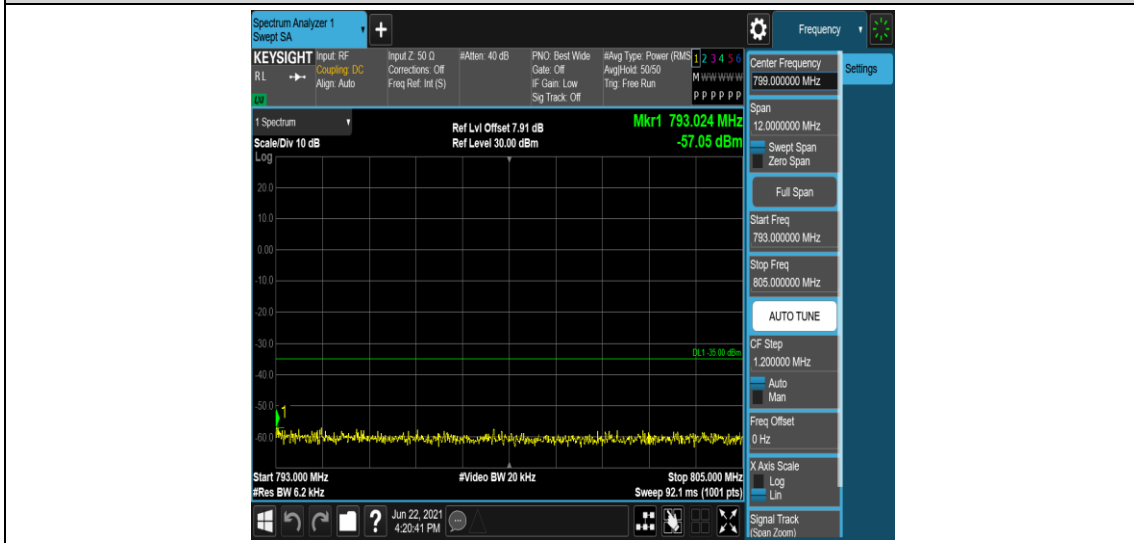

Band13-5MHz-QPSK-23230-1RB#0-Range4:1000~10000MHz

Band13-5MHz-QPSK-23230-1RB#0-Range7:1559~1610MHz

Band13-5MHz-QPSK-23255-1RB#0-Range1:0.009~0.15MHz

Band13-5MHz-QPSK-23255-1RB#0-Range2:0.15~30MHz

Band13-5MHz-QPSK-23255-1RB#0-Range3:30~1000MHz

Band13-5MHz-QPSK-23255-1RB#0-Range5:763~775MHz

Band13-5MHz-QPSK-23255-1RB#0-Range6:793~805MHz

Band13-5MHz-QPSK-23255-1RB#0-Range4:1000~10000MHz