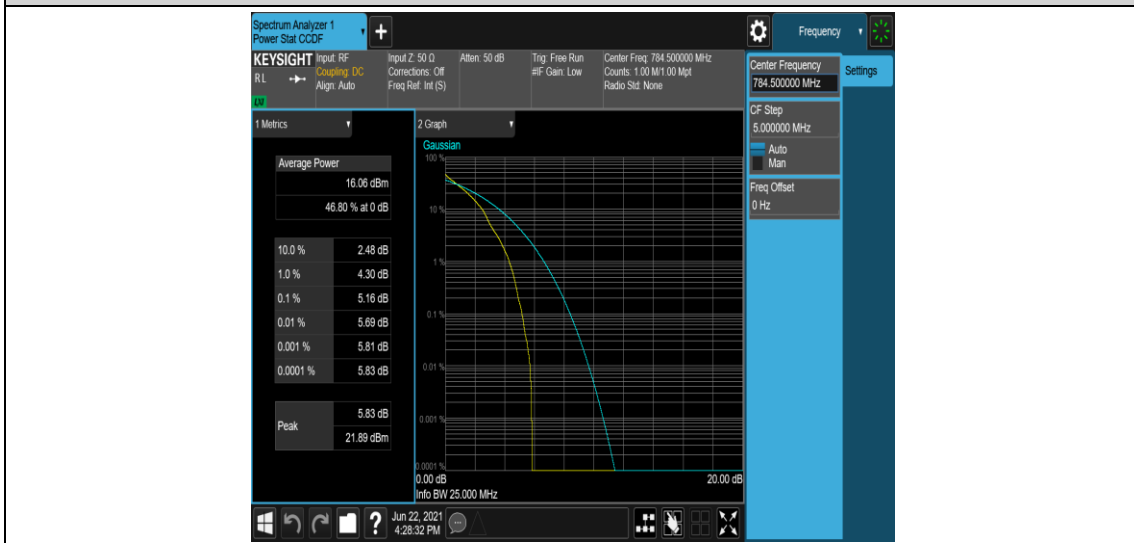

Test Graphs

Band13-5MHz-QPSK-23230-25RB#0

Band13-5MHz-QPSK-23255-1RB#0

Band13-5MHz-QPSK-23255-25RB#0

Band13-5MHz-16QAM-23205-1RB#0

Band13-5MHz-16QAM-23205-25RB#0

Band13-5MHz-16QAM-23230-1RB#0

Band13-5MHz-16QAM-23230-25RB#0