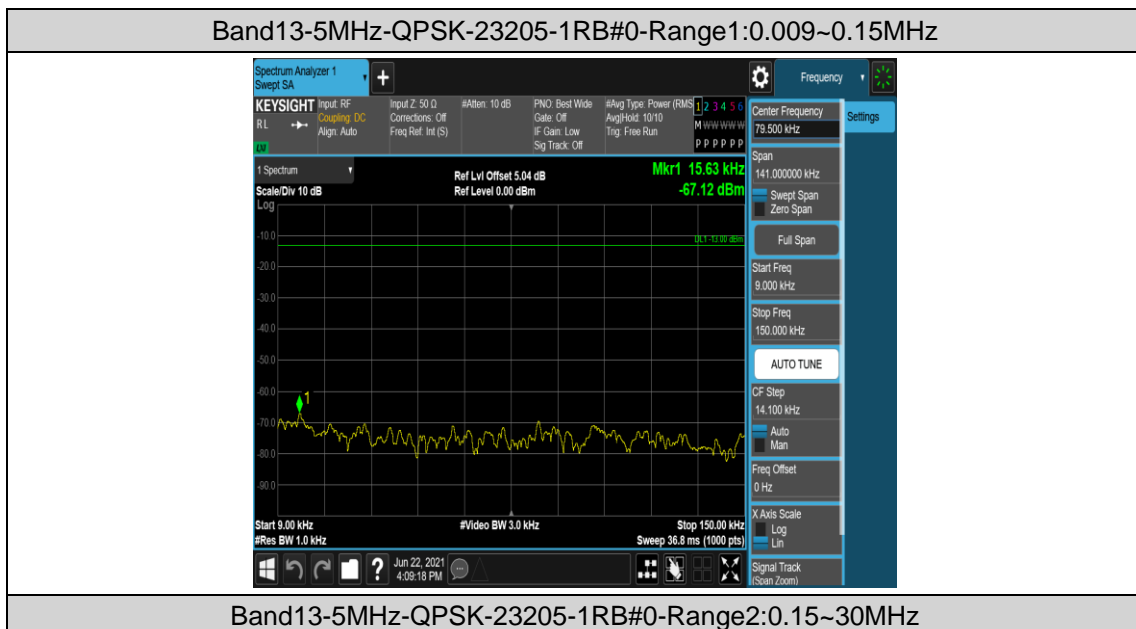

Band13	5MHz	16QAM	23255	1RB#0	Range1:0.009~0.15MHz	PASS
Band13	5MHz	16QAM	23255	1RB#0	Range2:0.15~30MHz	PASS
Band13	5MHz	16QAM	23255	1RB#0	Range3:30~1000MHz	PASS
Band13	5MHz	16QAM	23255	1RB#0	Range5:763~775MHz	PASS
Band13	5MHz	16QAM	23255	1RB#0	Range6:793~805MHz	PASS
Band13	5MHz	16QAM	23255	1RB#0	Range4:1000~10000MHz	PASS
Band13	5MHz	16QAM	23255	1RB#0	Range7:1559~1610MHz	PASS
Band13	10MHz	QPSK	23230	1RB#0	Range1:0.009~0.15MHz	PASS
Band13	10MHz	QPSK	23230	1RB#0	Range2:0.15~30MHz	PASS
Band13	10MHz	QPSK	23230	1RB#0	Range3:30~1000MHz	PASS
Band13	10MHz	QPSK	23230	1RB#0	Range5:763~775MHz	PASS
Band13	10MHz	QPSK	23230	1RB#0	Range6:793~805MHz	PASS
Band13	10MHz	QPSK	23230	1RB#0	Range4:1000~10000MHz	PASS
Band13	10MHz	QPSK	23230	1RB#0	Range7:1559~1610MHz	PASS
Band13	10MHz	16QAM	23230	1RB#0	Range1:0.009~0.15MHz	PASS
Band13	10MHz	16QAM	23230	1RB#0	Range2:0.15~30MHz	PASS
Band13	10MHz	16QAM	23230	1RB#0	Range3:30~1000MHz	PASS
Band13	10MHz	16QAM	23230	1RB#0	Range5:763~775MHz	PASS
Band13	10MHz	16QAM	23230	1RB#0	Range6:793~805MHz	PASS
Band13	10MHz	16QAM	23230	1RB#0	Range4:1000~10000MHz	PASS
Band13	10MHz	16QAM	23230	1RB#0	Range7:1559~1610MHz	PASS

Test Graphs