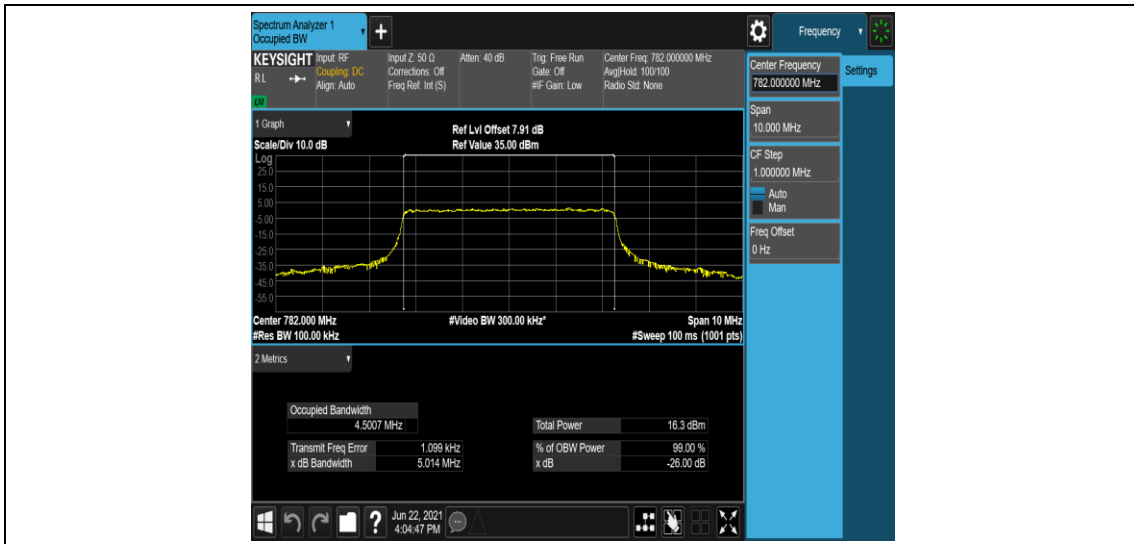

Test Graphs

Band13-5MHz-QPSK-23255-25RB#0

Band13-5MHz-16QAM-23205-25RB#0

Band13-5MHz-16QAM-23230-25RB#0

Band13-5MHz-16QAM-23255-25RB#0

Band13-10MHz-QPSK-23230-50RB#0

Band13-10MHz-16QAM-23230-50RB#0

Appendix D: Band Edge