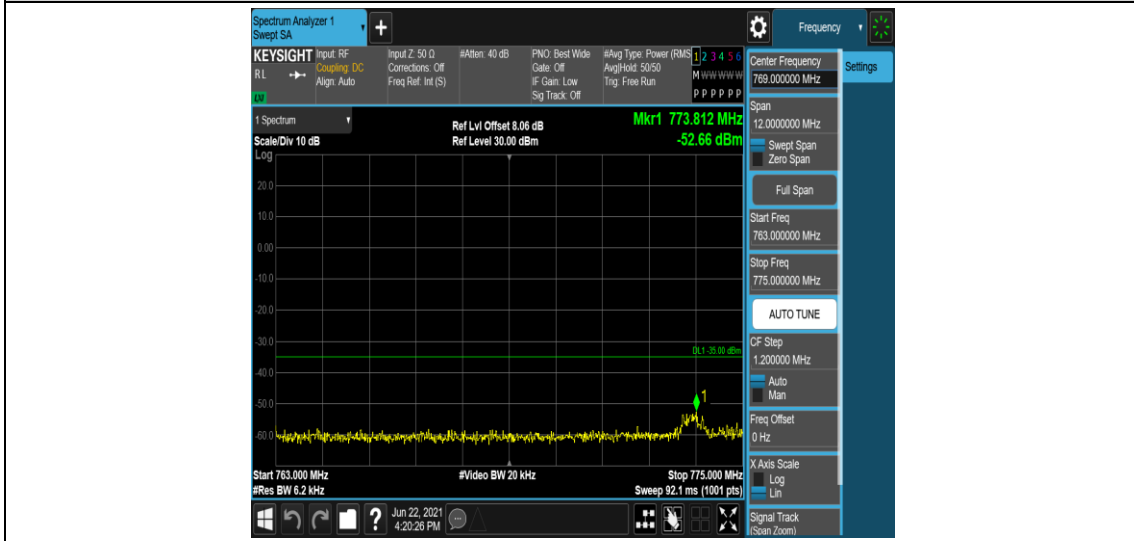

Band13-5MHz-QPSK-23255-1RB#0-Range5:763~775MHz