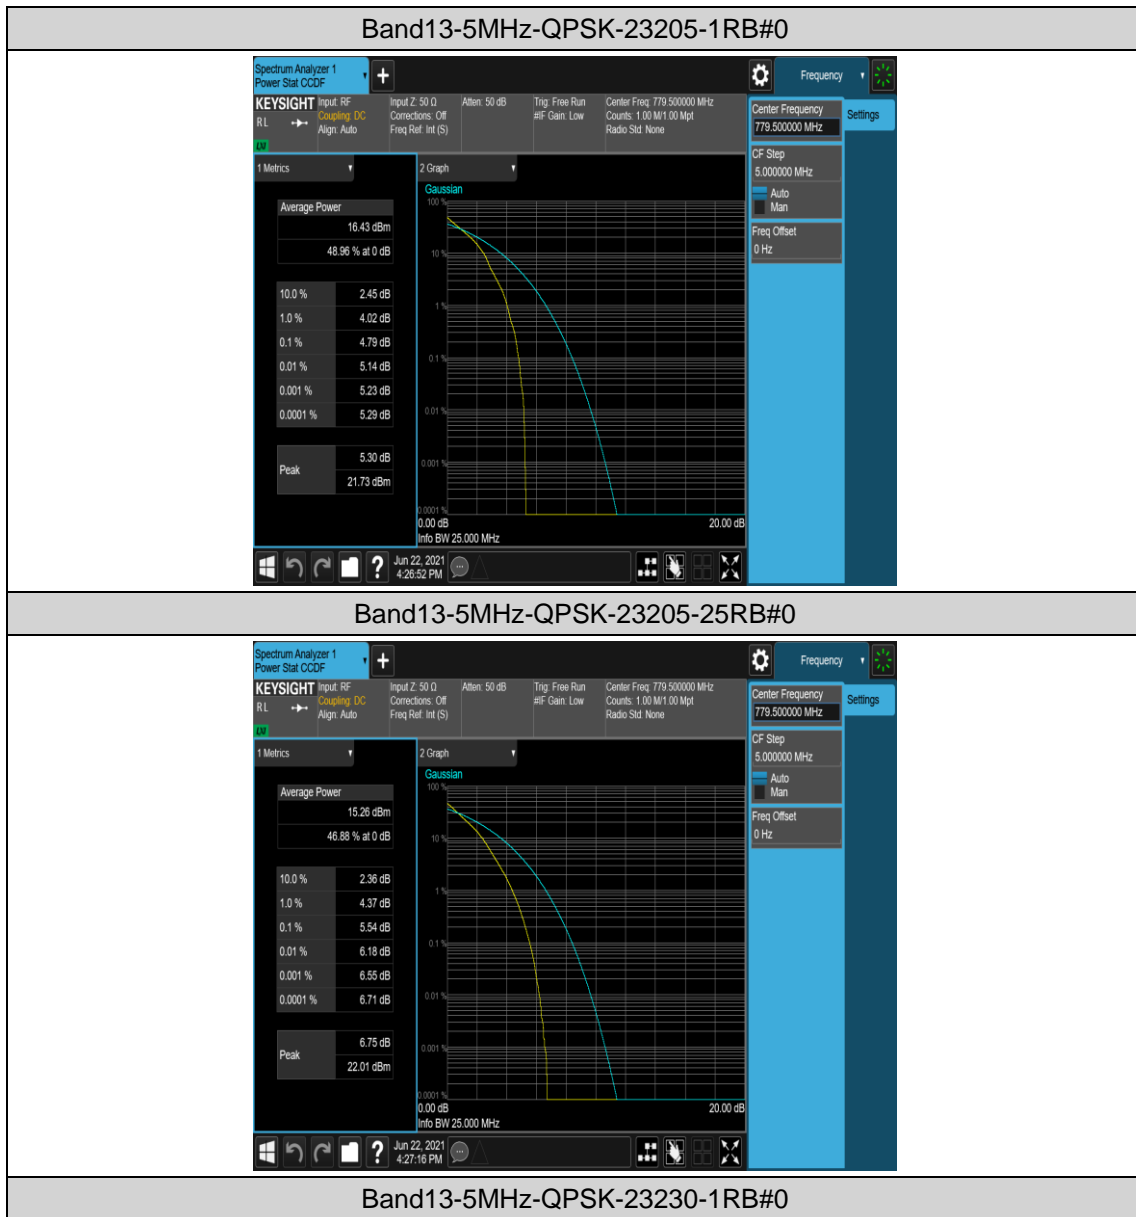

Test Graphs