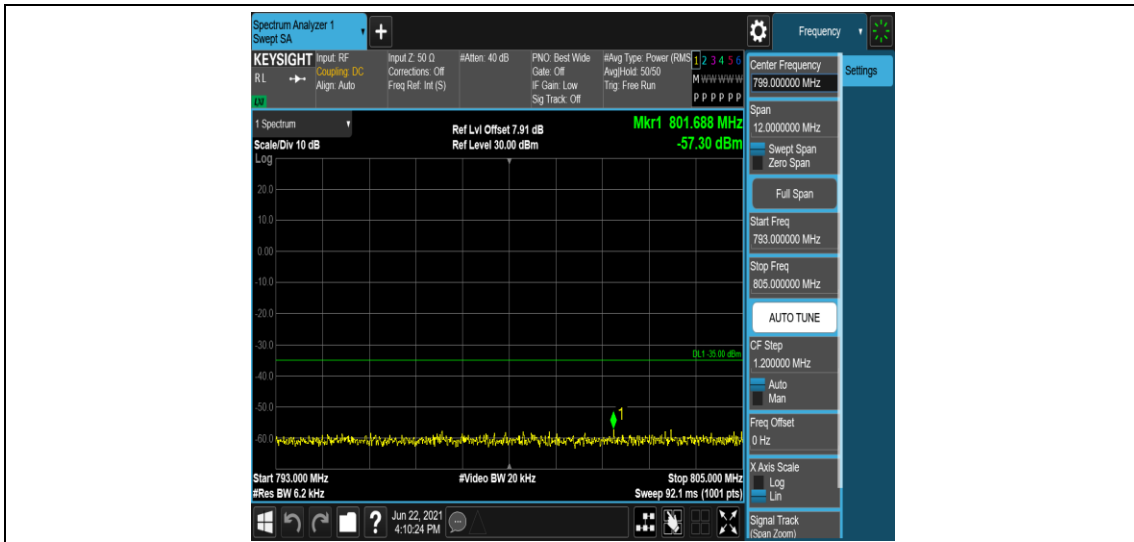

Test Graphs

Band13-5MHz-QPSK-23205-1RB#0-Range3:30~1000MHz

Band13-5MHz-QPSK-23205-1RB#0-Range5:763~775MHz

Band13-5MHz-QPSK-23205-1RB#0-Range6:793~805MHz

Band13-5MHz-QPSK-23205-1RB#0-Range4:1000~10000MHz

Band13-5MHz-QPSK-23205-1RB#0-Range7:1559~1610MHz