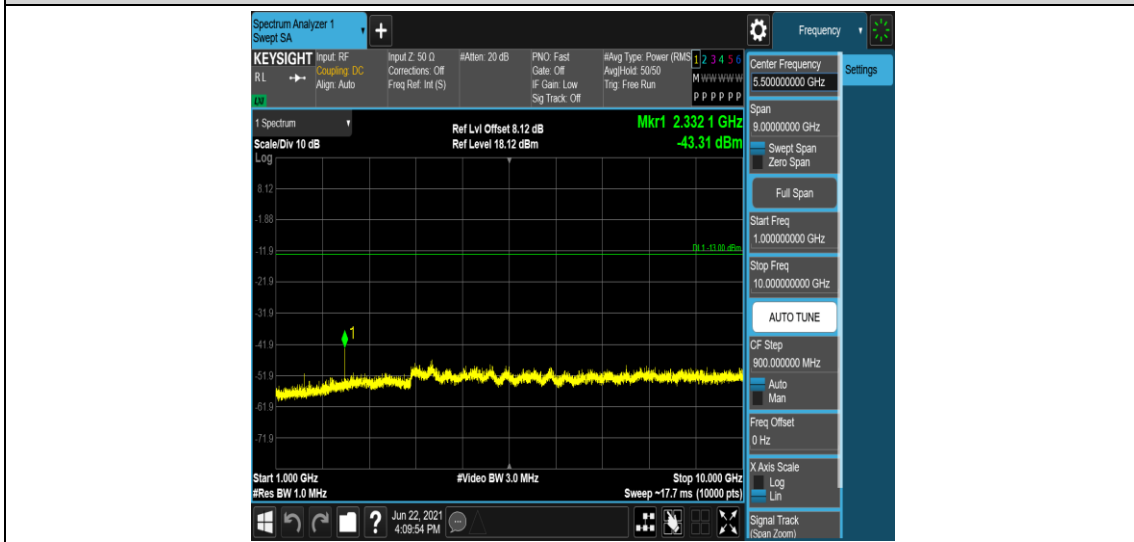

Test Graphs

Band13-5MHz-QPSK-23205-1RB#0-Range3:30~1000MHz

Band13-5MHz-QPSK-23205-1RB#0-Range5:763~775MHz

Band13-5MHz-QPSK-23205-1RB#0-Range6:793~805MHz

Band13-5MHz-QPSK-23205-1RB#0-Range4:1000~10000MHz

Band13-5MHz-QPSK-23205-1RB#0-Range7:1559~1610MHz