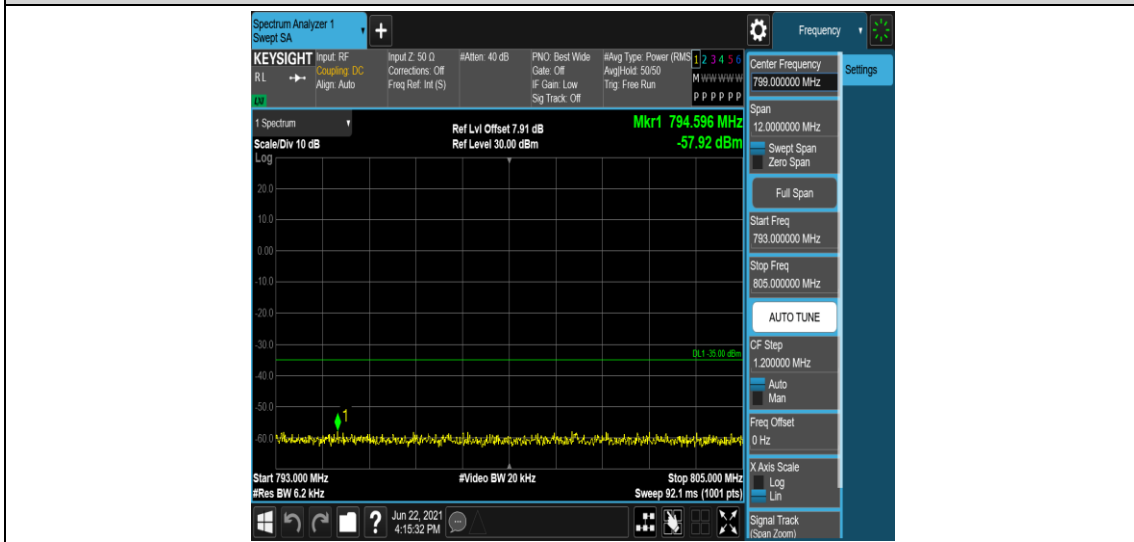

Test Graphs

Band13-5MHz-QPSK-23205-1RB#0-Range3:30~1000MHz

Band13-5MHz-QPSK-23205-1RB#0-Range5:763~775MHz

Band13-5MHz-QPSK-23205-1RB#0-Range6:793~805MHz

Band13-5MHz-QPSK-23205-1RB#0-Range4:1000~10000MHz

Band13-5MHz-QPSK-23205-1RB#0-Range7:1559~1610MHz

Band13-5MHz-QPSK-23230-1RB#0-Range1:0.009~0.15MHz

Band13-5MHz-QPSK-23230-1RB#0-Range2:0.15~30MHz

Band13-5MHz-QPSK-23230-1RB#0-Range3:30~100MHz

Band13-5MHz-QPSK-23230-1RB#0-Range5:763~775MHz

Band13-5MHz-QPSK-23230-1RB#0-Range6:793~805MHz