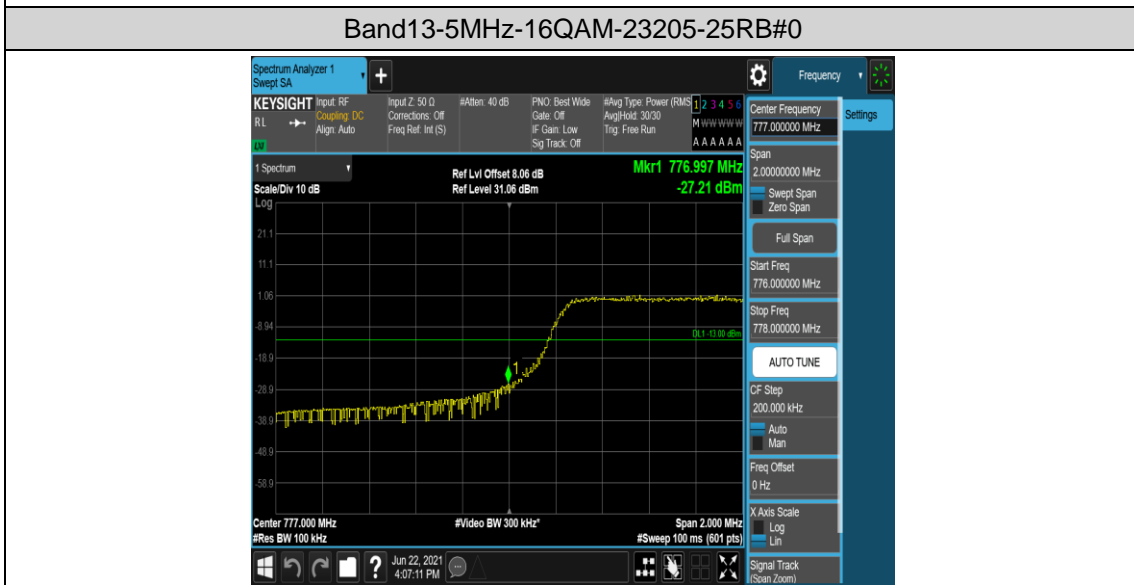

Test Graphs

Band13-5MHz-QPSK-23205-25RB#0

Band13-5MHz-QPSK-23255-1RB#0

Band13-5MHz-QPSK-23255-1RB#24

Band13-5MHz-QPSK-23255-25RB#0

Band13-5MHz-16QAM-23205-1RB#0

Band13-5MHz-16QAM-23205-1RB#24

Band13-5MHz-16QAM-23255-25RB#0