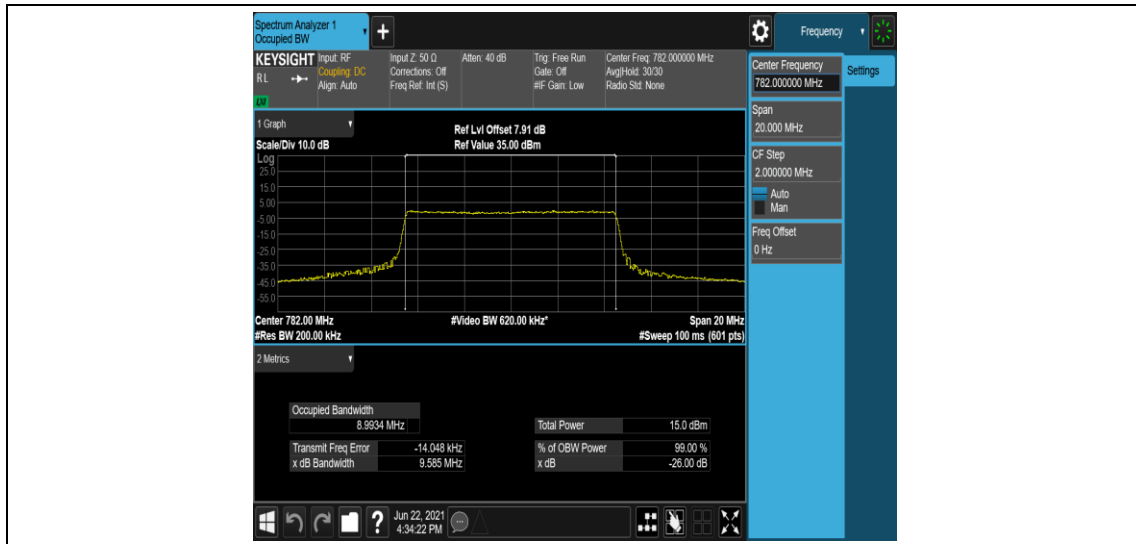

Test Graphs

Band13-5MHz-QPSK-23255-25RB#0

Band13-5MHz-16QAM-23205-25RB#0

Band13-5MHz-16QAM-23230-25RB#0

Band13-5MHz-16QAM-23255-25RB#0

Band13-10MHz-QPSK-23230-50RB#0

Band13-10MHz-16QAM-23230-50RB#0

Appendix D: Band Edge