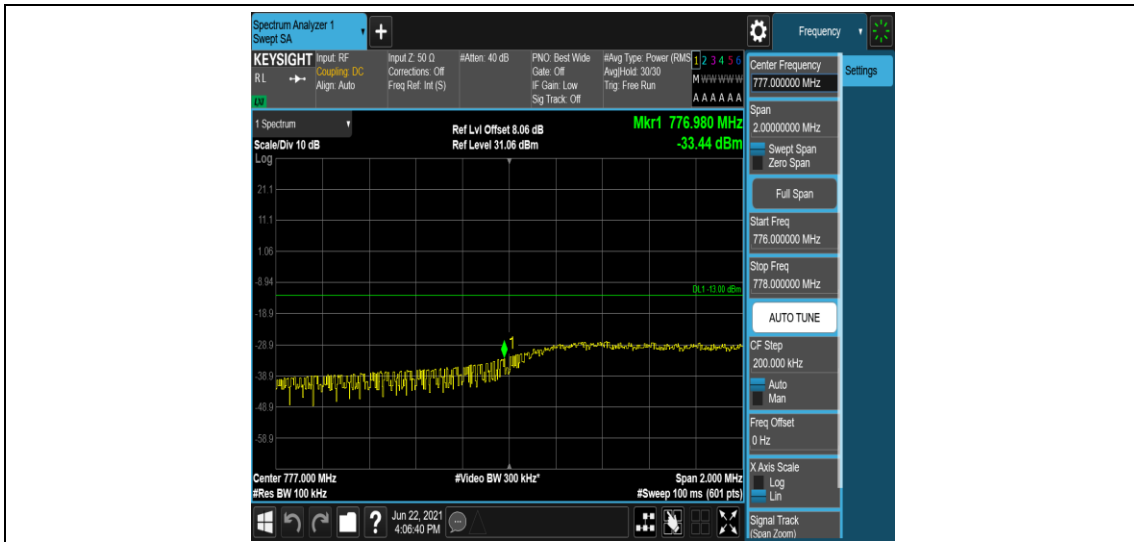

Test Graphs

Band13-5MHz-QPSK-23205-25RB#0

Band13-5MHz-QPSK-23255-1RB#0

Band13-5MHz-QPSK-23255-1RB#24

Band13-5MHz-QPSK-23255-25RB#0

Band13-5MHz-16QAM-23205-1RB#0

Band13-5MHz-16QAM-23205-1RB#24

Band13-5MHz-16QAM-23255-25RB#0