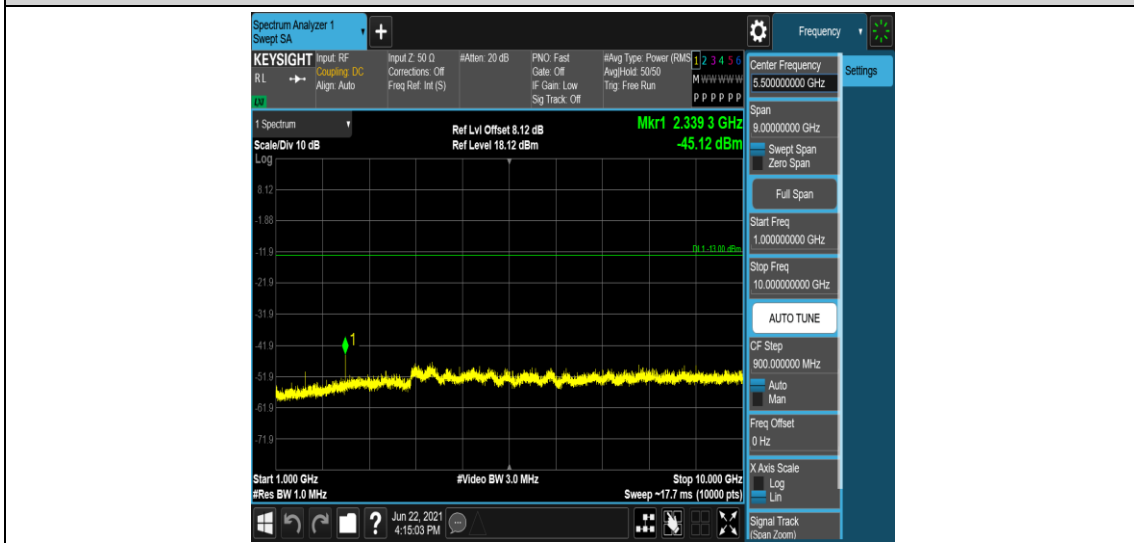

Band13-5MHz-QPSK-23230-1RB#0-Range4:1000~10000MHz