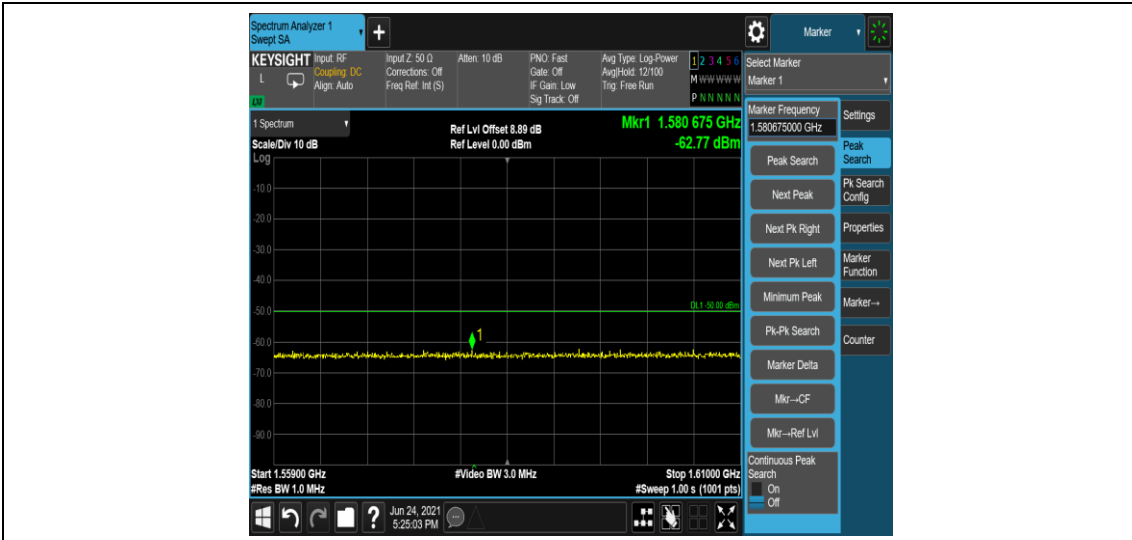

Test Graphs

Band13-5MHz-QPSK-23205-1RB#0-Range3:30~1000MHz

Band13-5MHz-QPSK-23205-1RB#0-Range5:763~775MHz

Band13-5MHz-QPSK-23205-1RB#0-Range6:793~805MHz

Band13-5MHz-QPSK-23205-1RB#0-Range4:1000~10000MHz

Band13-5MHz-QPSK-23205-1RB#0-Range7:1559~1610MHz

Band13-5MHz-QPSK-23230-1RB#0-Range1:0.009~0.15MHz

Band13-5MHz-QPSK-23230-1RB#0-Range2:0.15~30MHz

Band13-5MHz-QPSK-23230-1RB#0-Range3:30~100MHz

Band13-5MHz-QPSK-23230-1RB#0-Range5:763~775MHz

Band13-5MHz-QPSK-23230-1RB#0-Range6:793~805MHz

Band13-5MHz-QPSK-23230-1RB#0-Range4:1000~10000MHz

Band13-5MHz-QPSK-23230-1RB#0-Range7:1559~1610MHz

Band13-5MHz-QPSK-23255-1RB#0-Range1:0.009~0.15MHz

Band13-5MHz-QPSK-23255-1RB#0-Range2:0.15~30MHz

Band13-5MHz-QPSK-23255-1RB#0-Range3:30~1000MHz