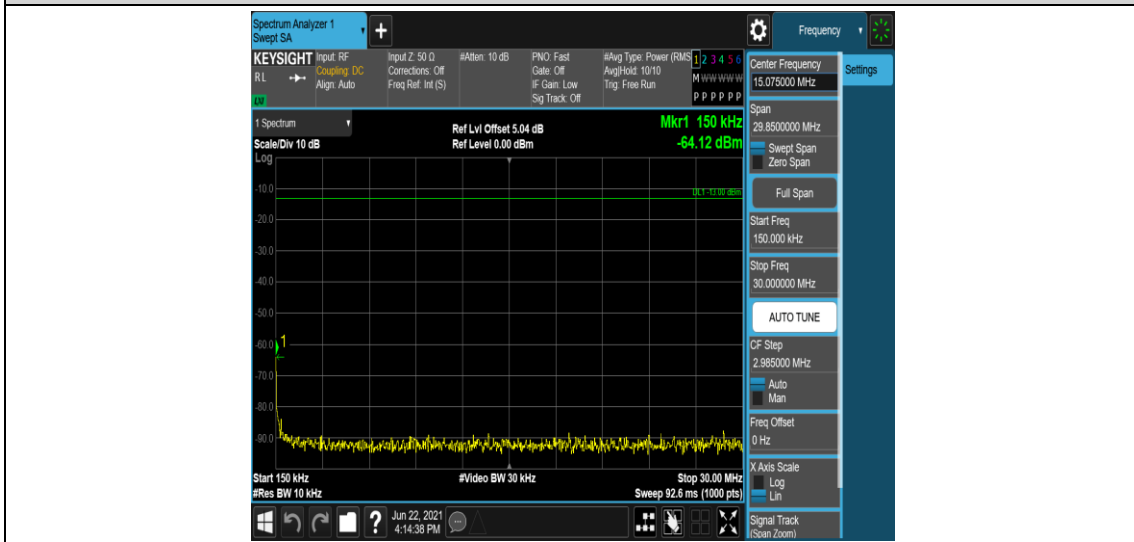

Band13-5MHz-QPSK-23230-1RB#0-Range2:0.15~30MHz