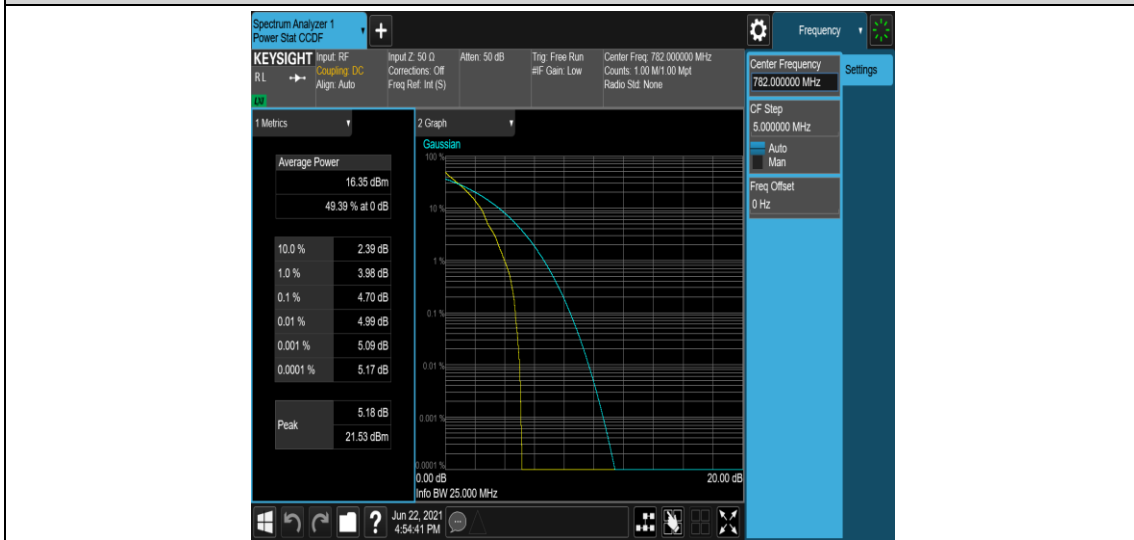

Band13-10MHz-QPSK-23230-1RB#0