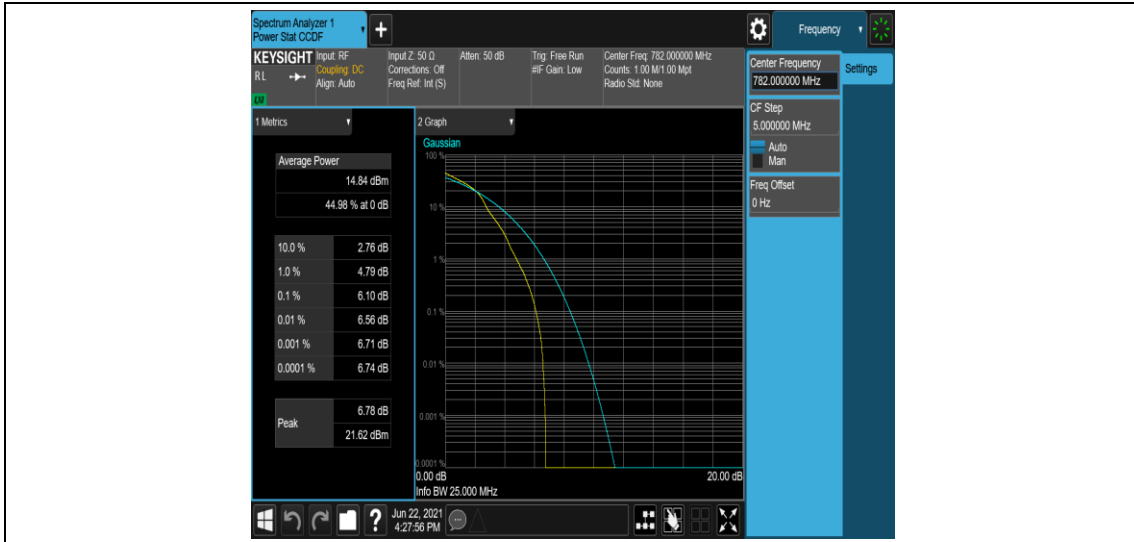

Test Graphs

Band13-5MHz-QPSK-23230-25RB#0

Band13-5MHz-QPSK-23255-1RB#0

Band13-5MHz-QPSK-23255-25RB#0

Band13-5MHz-16QAM-23205-1RB#0

Band13-5MHz-16QAM-23205-25RB#0

Band13-5MHz-16QAM-23230-1RB#0

Band13-5MHz-16QAM-23230-25RB#0