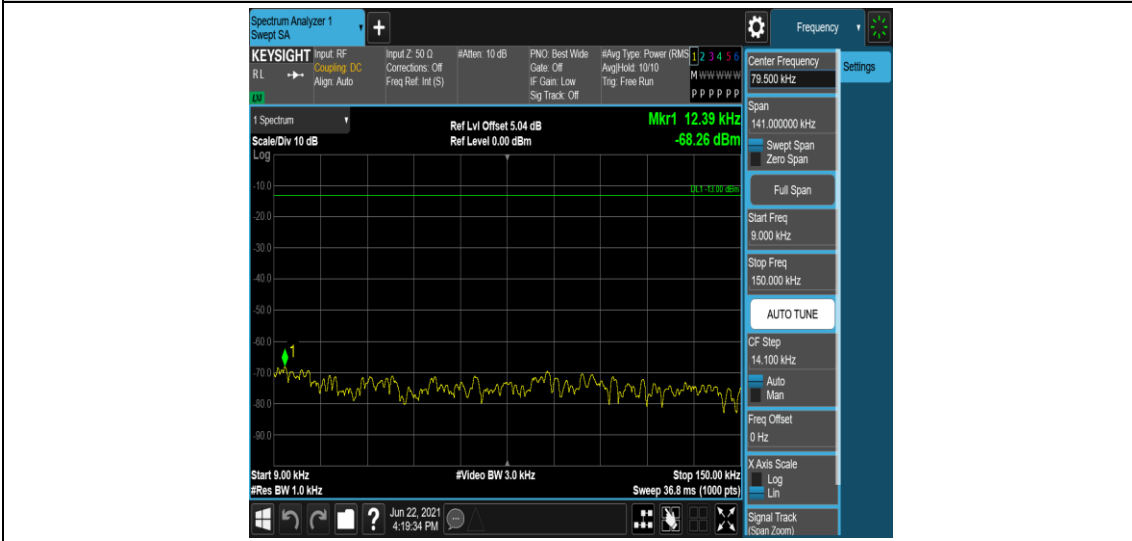

Band13-5MHz-QPSK-23255-1RB#0-Range1:0.009~0.15MHz