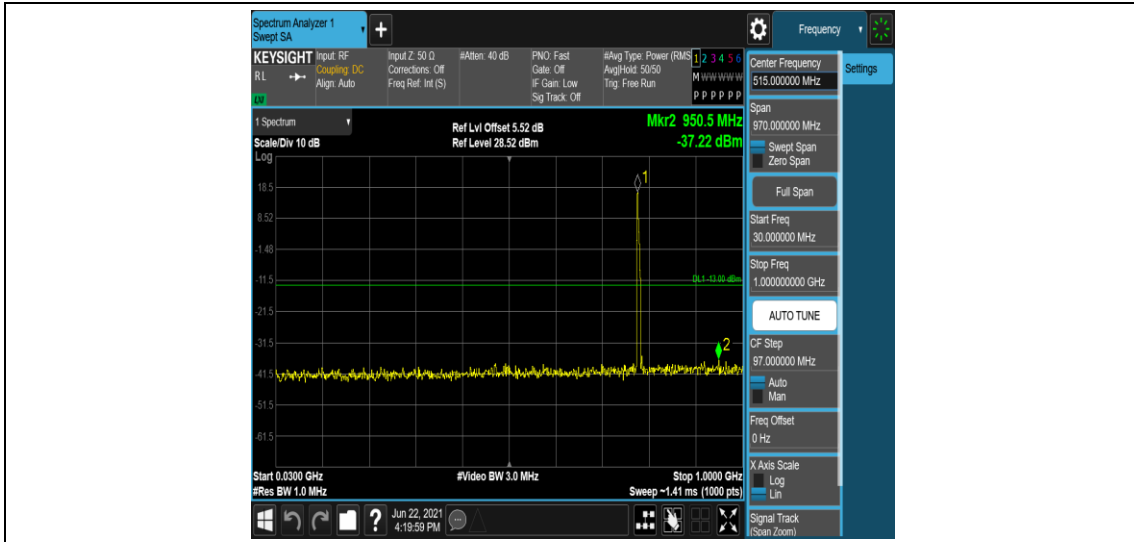

Band13-5MHz-QPSK-23230-1RB#0-Range4:1000~10000MHz

Band13-5MHz-QPSK-23230-1RB#0-Range7:1559~1610MHz

Band13-5MHz-QPSK-23255-1RB#0-Range1:0.009~0.15MHz

Band13-5MHz-QPSK-23255-1RB#0-Range2:0.15~30MHz

Band13-5MHz-QPSK-23255-1RB#0-Range3:30~1000MHz