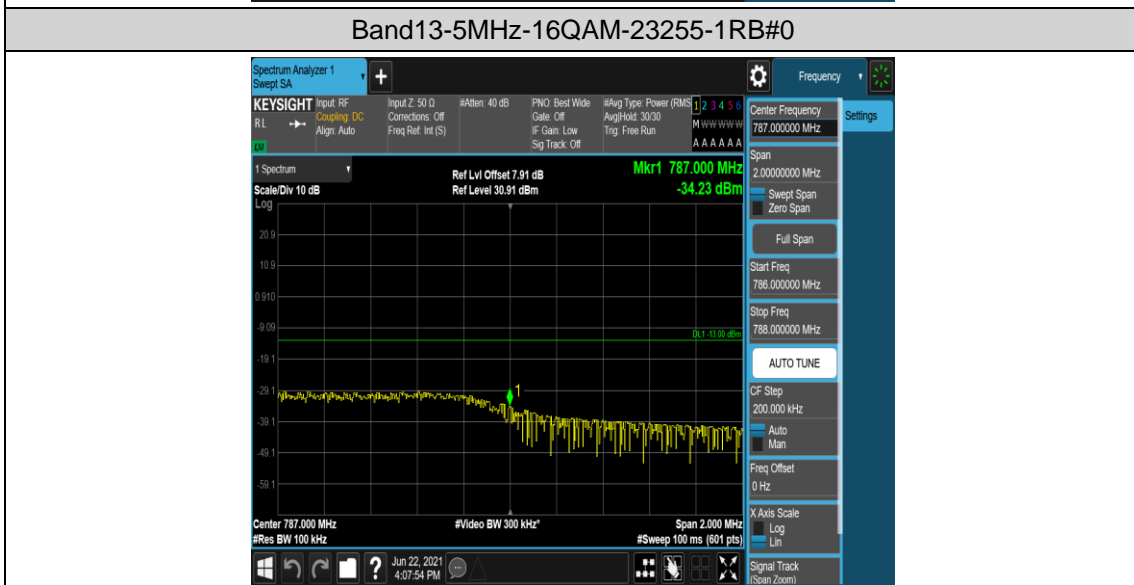

Test Graphs

Band13-5MHz-QPSK-23205-25RB#0

Band13-5MHz-QPSK-23255-1RB#0

Band13-5MHz-QPSK-23255-1RB#24

Band13-5MHz-QPSK-23255-25RB#0

Band13-5MHz-16QAM-23205-1RB#0

Band13-5MHz-16QAM-23205-1RB#24

Band13-5MHz-16QAM-23255-25RB#0