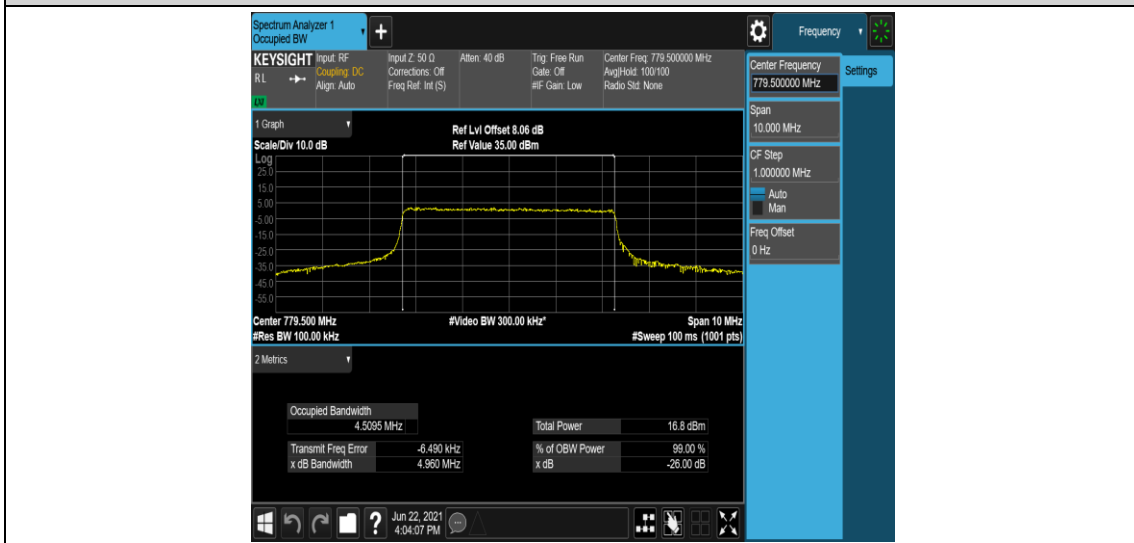

Test Graphs

Band13-5MHz-QPSK-23255-25RB#0

Band13-5MHz-16QAM-23205-25RB#0

Band13-5MHz-16QAM-23230-25RB#0

Band13-5MHz-16QAM-23255-25RB#0

Band13-10MHz-QPSK-23230-50RB#0

Band13-10MHz-16QAM-23230-50RB#0

Appendix D: Band Edge