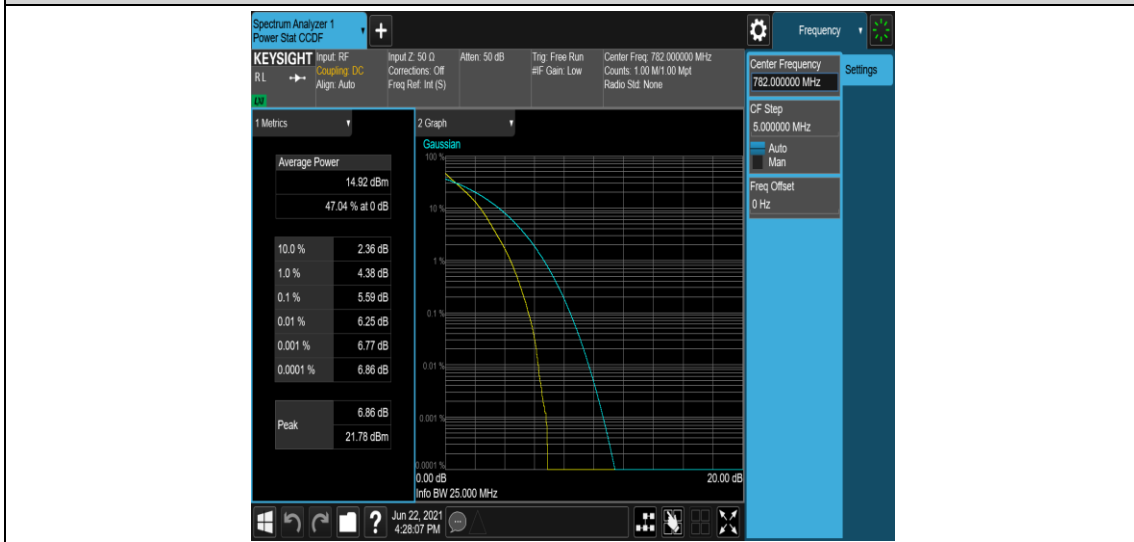

Band13-5MHz-QPSK-23230-25RB#0