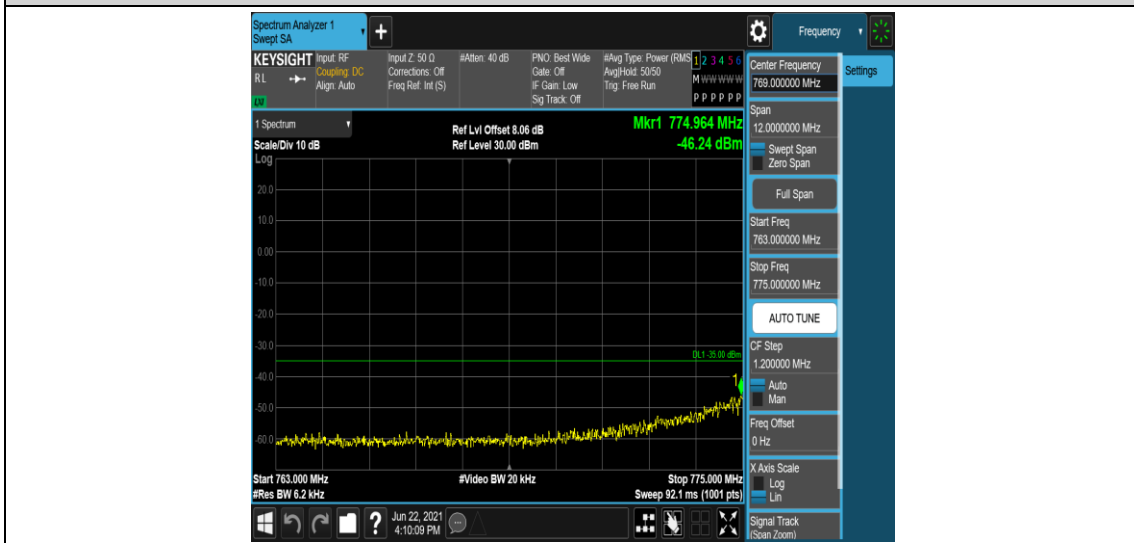

Test Graphs

Band13-5MHz-QPSK-23205-1RB#0-Range3:30~1000MHz

Band13-5MHz-QPSK-23205-1RB#0-Range5:763~775MHz

Band13-5MHz-QPSK-23205-1RB#0-Range6:793~805MHz

Band13-5MHz-QPSK-23205-1RB#0-Range4:1000~10000MHz

Band13-5MHz-QPSK-23205-1RB#0-Range7:1559~1610MHz