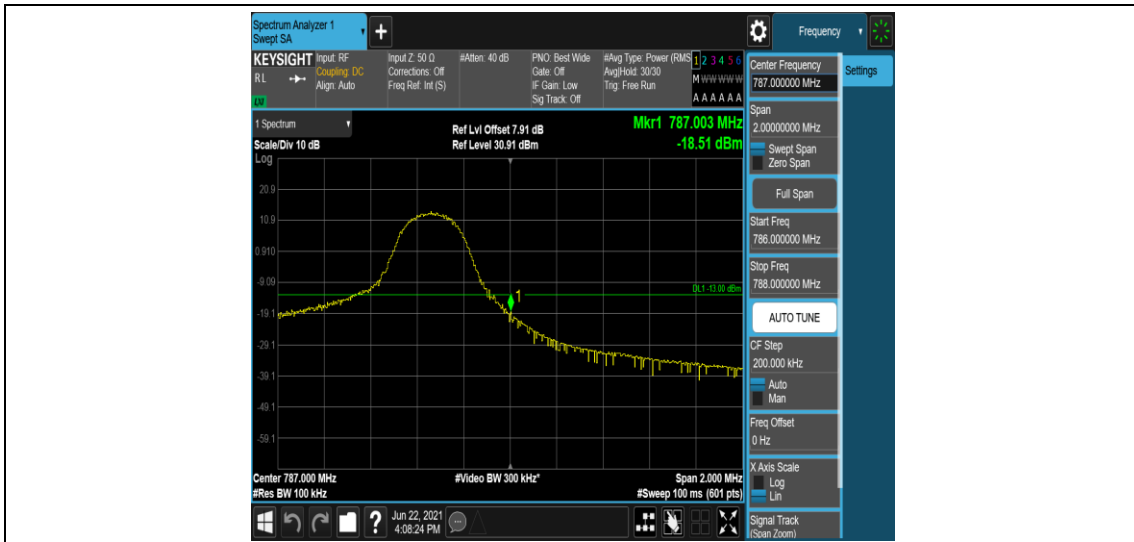

Test Graphs

Band13-5MHz-QPSK-23205-25RB#0

Band13-5MHz-QPSK-23255-1RB#0

Band13-5MHz-QPSK-23255-1RB#24

Band13-5MHz-QPSK-23255-25RB#0

Band13-5MHz-16QAM-23205-1RB#0

Band13-5MHz-16QAM-23205-1RB#24

Band13-5MHz-16QAM-23255-25RB#0