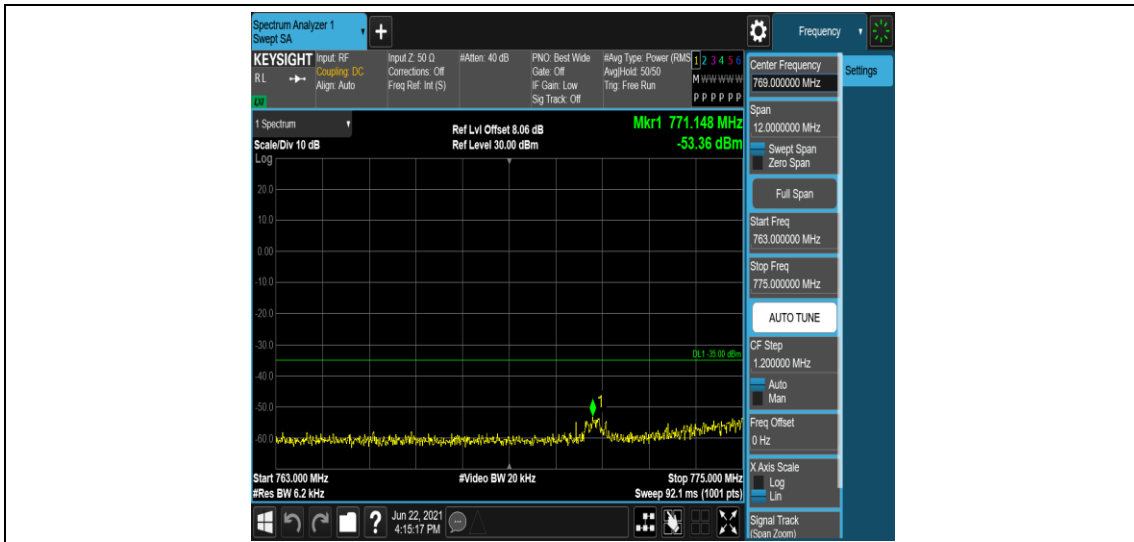

Test Graphs

Band13-5MHz-QPSK-23205-1RB#0-Range3:30~1000MHz

Band13-5MHz-QPSK-23205-1RB#0-Range5:763~775MHz

Band13-5MHz-QPSK-23205-1RB#0-Range6:793~805MHz

Band13-5MHz-QPSK-23205-1RB#0-Range4:1000~10000MHz

Band13-5MHz-QPSK-23205-1RB#0-Range7:1559~1610MHz

Band13-5MHz-QPSK-23230-1RB#0-Range1:0.009~0.15MHz

Band13-5MHz-QPSK-23230-1RB#0-Range2:0.15~30MHz

Band13-5MHz-QPSK-23230-1RB#0-Range3:30~100MHz

Band13-5MHz-QPSK-23230-1RB#0-Range5:763~775MHz

Band13-5MHz-QPSK-23230-1RB#0-Range6:793~805MHz