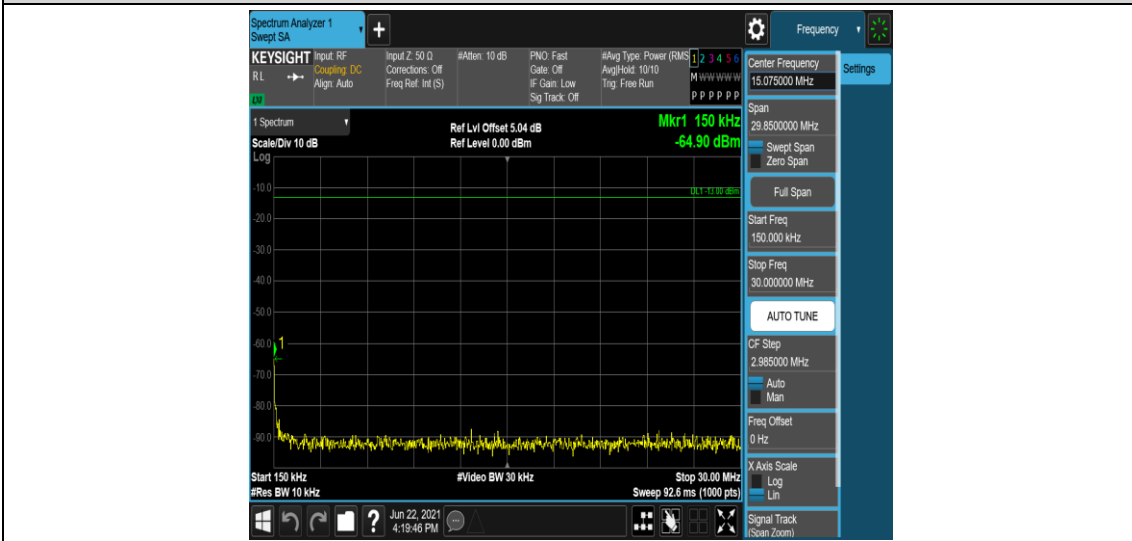

Band13-5MHz-QPSK-23230-1RB#0-Range4:1000~10000MHz

Band13-5MHz-QPSK-23230-1RB#0-Range7:1559~1610MHz

Band13-5MHz-QPSK-23255-1RB#0-Range1:0.009~0.15MHz

Band13-5MHz-QPSK-23255-1RB#0-Range2:0.15~30MHz

Band13-5MHz-QPSK-23255-1RB#0-Range3:30~1000MHz