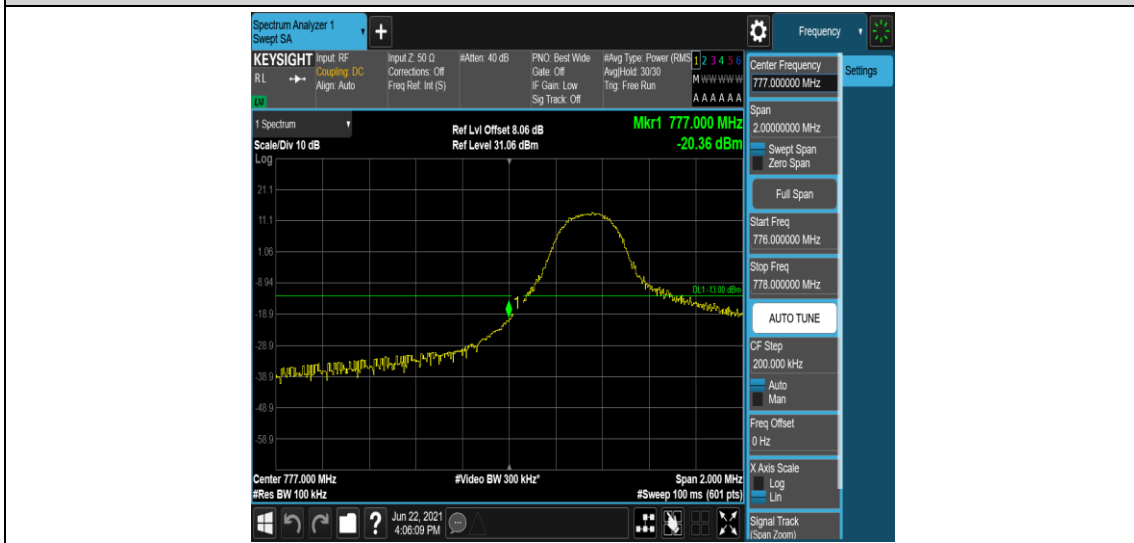

Test Graphs

Band13-5MHz-QPSK-23205-25RB#0

Band13-5MHz-QPSK-23255-1RB#0

Band13-5MHz-QPSK-23255-1RB#24

Band13-5MHz-QPSK-23255-25RB#0

Band13-5MHz-16QAM-23205-1RB#0

Band13-5MHz-16QAM-23205-1RB#24

Band13-5MHz-16QAM-23255-25RB#0