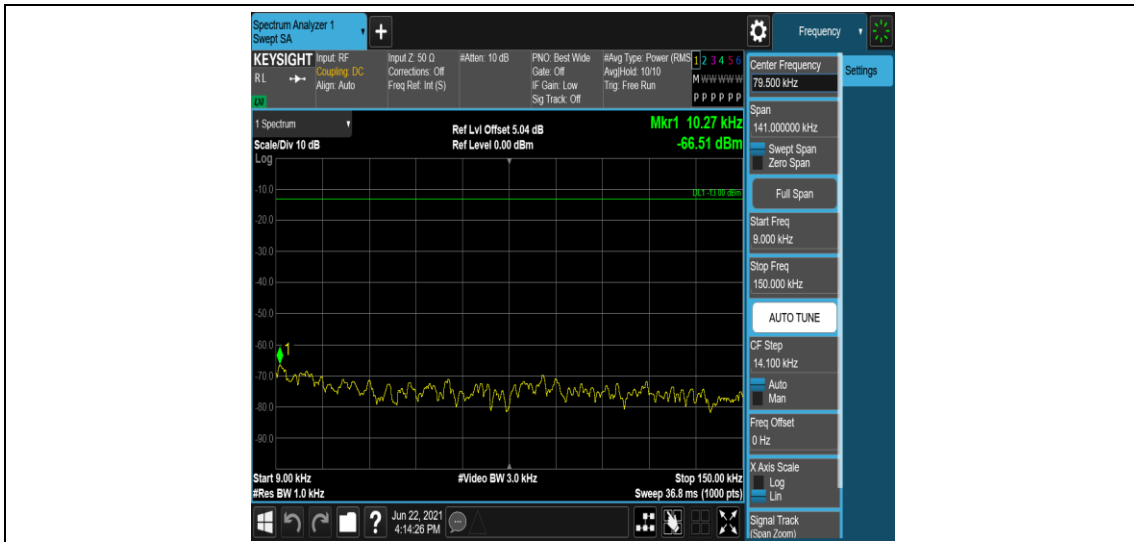

Band13-5MHz-QPSK-23230-1RB#0-Range1:0.009~0.15MHz