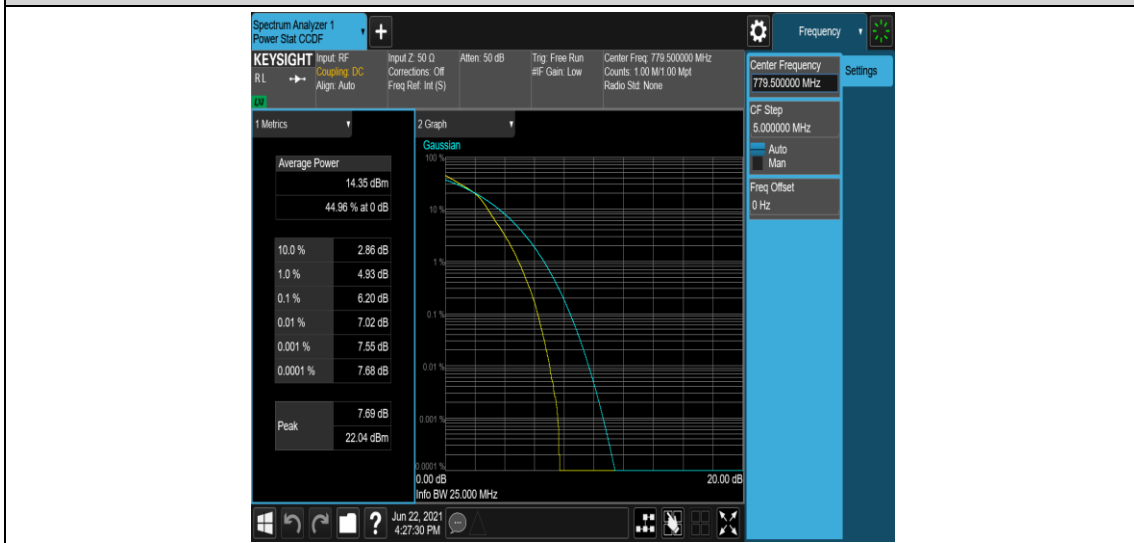

Test Graphs

Band13-5MHz-QPSK-23230-25RB#0

Band13-5MHz-QPSK-23255-1RB#0

Band13-5MHz-QPSK-23255-25RB#0

Band13-5MHz-16QAM-23205-1RB#0

Band13-5MHz-16QAM-23205-25RB#0

Band13-5MHz-16QAM-23230-1RB#0

Band13-5MHz-16QAM-23230-25RB#0