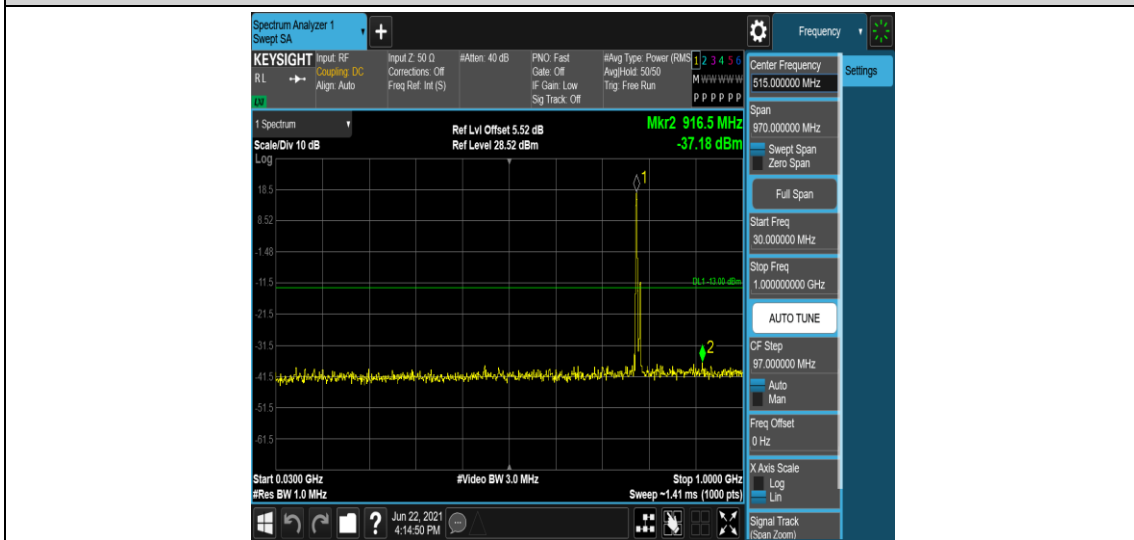

Band13-5MHz-QPSK-23230-1RB#0-Range3:30~100MHz