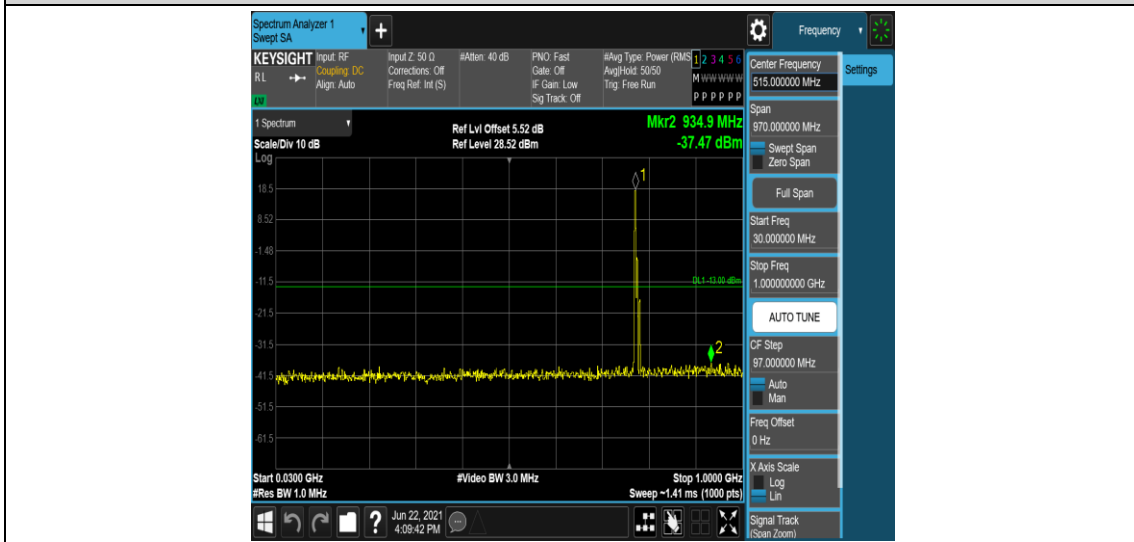

Band13-5MHz-QPSK-23205-1RB#0-Range3:30~1000MHz