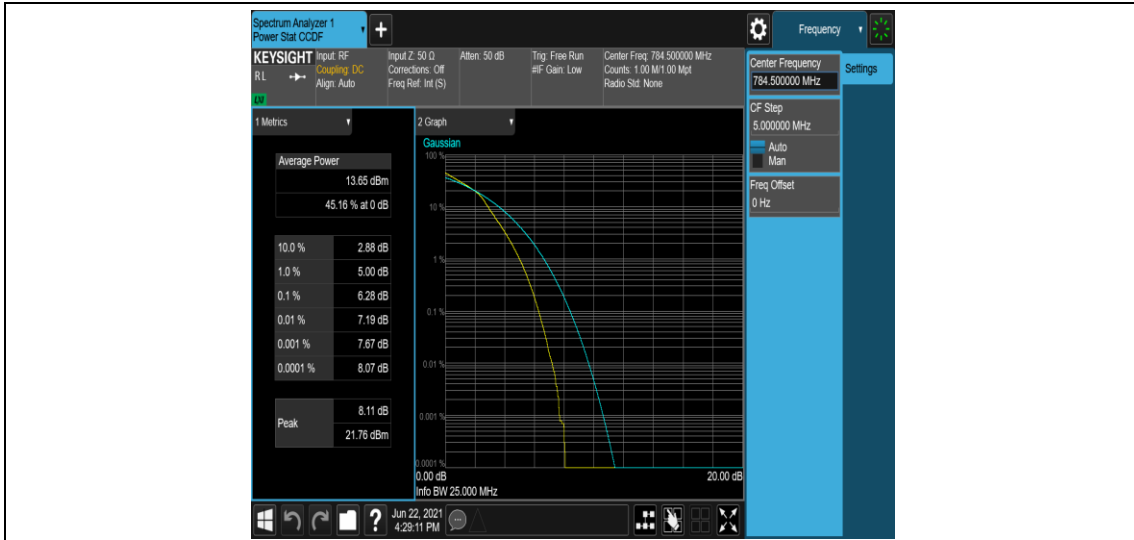

Band13-5MHz-16QAM-23255-25RB#0