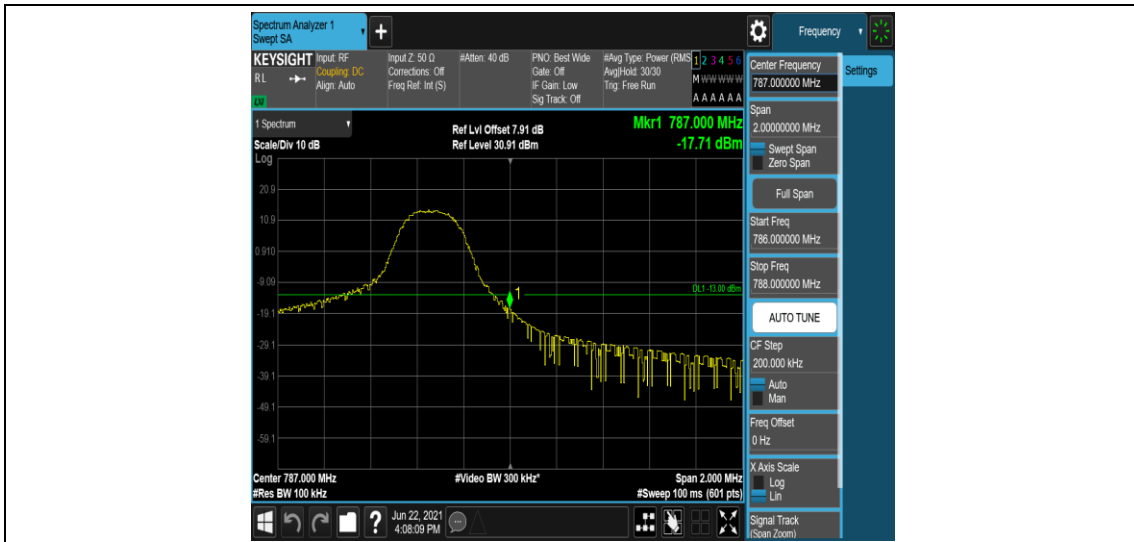

Test Graphs

Band13-5MHz-QPSK-23205-25RB#0

Band13-5MHz-QPSK-23255-1RB#0

Band13-5MHz-QPSK-23255-1RB#24

Band13-5MHz-QPSK-23255-25RB#0

Band13-5MHz-16QAM-23205-1RB#0

Band13-5MHz-16QAM-23205-1RB#24

Band13-5MHz-16QAM-23255-25RB#0