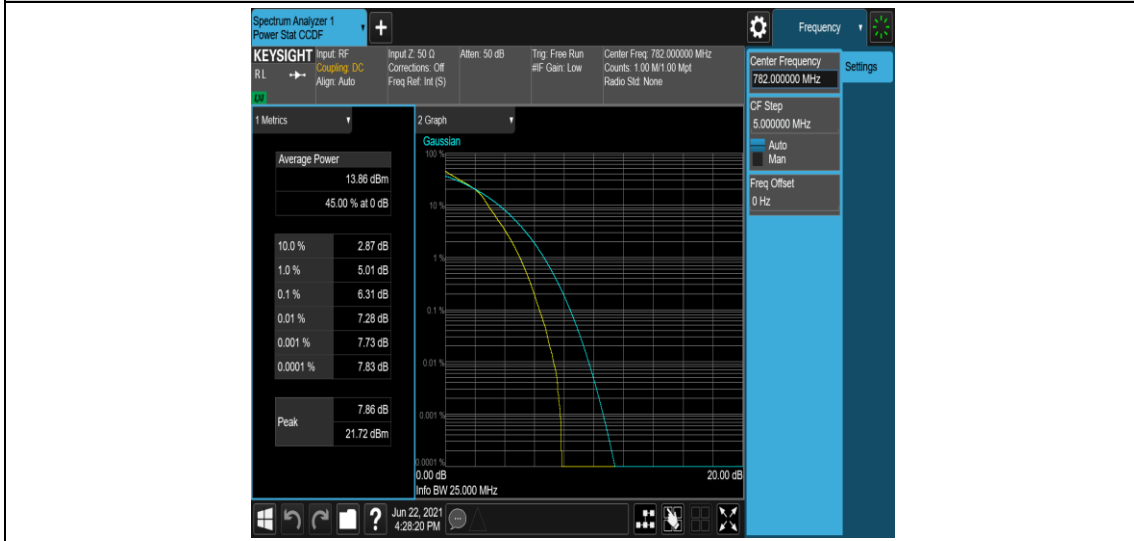

Test Graphs

Band13-5MHz-QPSK-23230-25RB#0

Band13-5MHz-QPSK-23255-1RB#0

Band13-5MHz-QPSK-23255-25RB#0

Band13-5MHz-16QAM-23205-1RB#0

Band13-5MHz-16QAM-23205-25RB#0

Band13-5MHz-16QAM-23230-1RB#0

Band13-5MHz-16QAM-23230-25RB#0