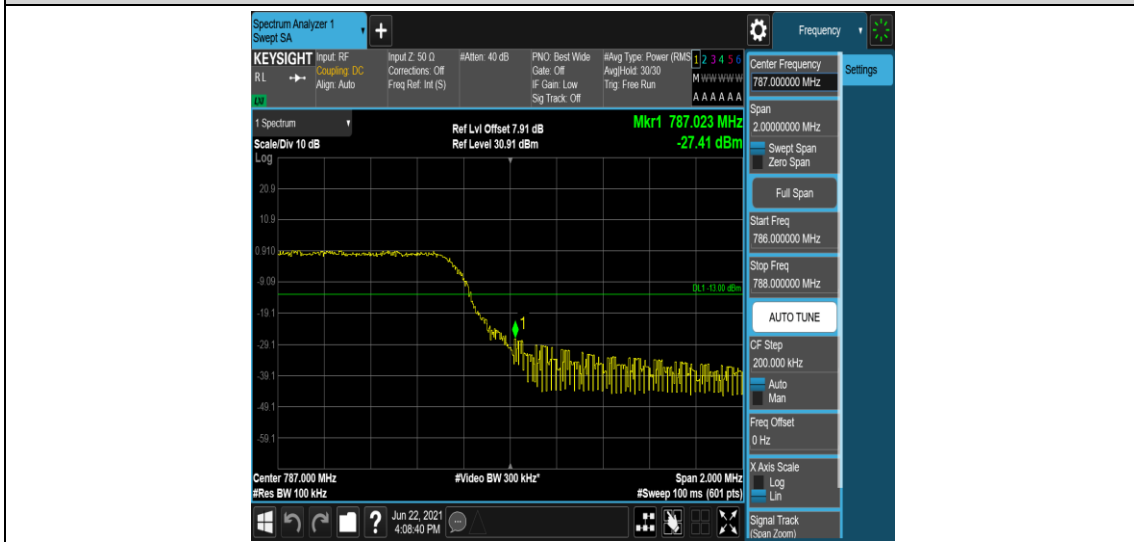

Test Graphs

Band13-5MHz-QPSK-23205-25RB#0

Band13-5MHz-QPSK-23255-1RB#0

Band13-5MHz-QPSK-23255-1RB#24

Band13-5MHz-QPSK-23255-25RB#0

Band13-5MHz-16QAM-23205-1RB#0

Band13-5MHz-16QAM-23205-1RB#24

Band13-5MHz-16QAM-23255-25RB#0