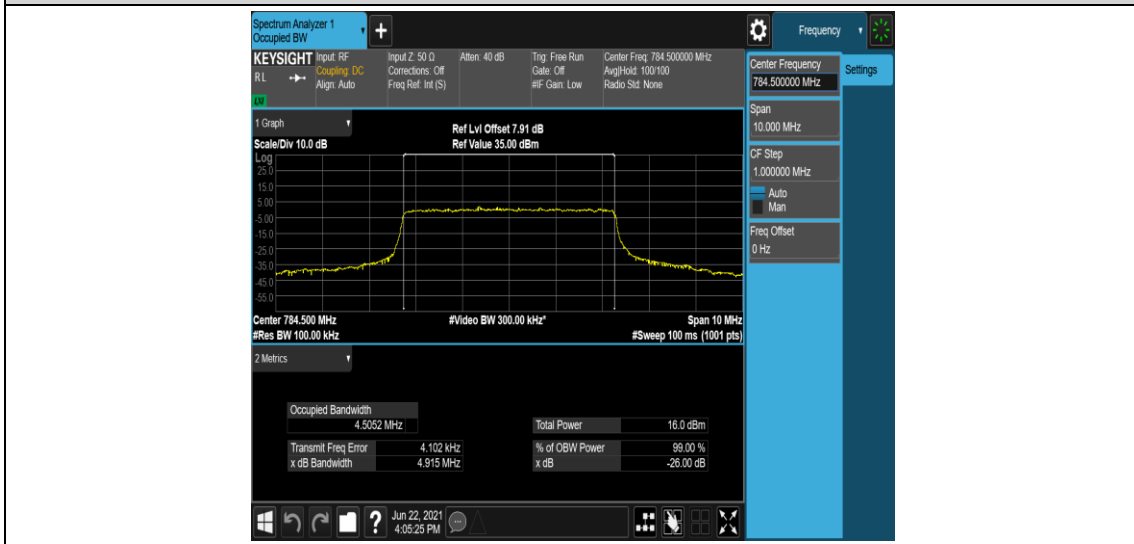

Test Graphs

Band13-5MHz-QPSK-23255-25RB#0

Band13-5MHz-16QAM-23205-25RB#0

Band13-5MHz-16QAM-23230-25RB#0

Band13-5MHz-16QAM-23255-25RB#0

Band13-10MHz-QPSK-23230-50RB#0

Band13-10MHz-16QAM-23230-50RB#0

Appendix D: Band Edge