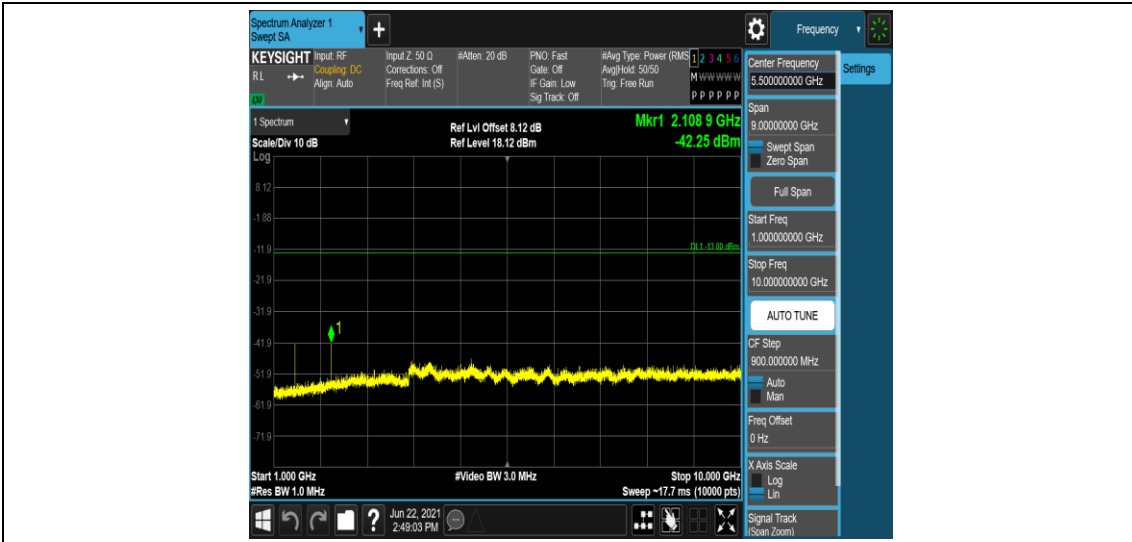

Band12-10MHz-QPSK-23060-1RB#0-Range4:1000~10000MHz

Band12-10MHz-QPSK-23095-1RB#0-Range1:0.009~0.15MHz

Band12-10MHz-QPSK-23095-1RB#0-Range2:0.15~30MHz

Band12-10MHz-QPSK-23095-1RB#0-Range3:30~1000MHz

Band12-10MHz-QPSK-23095-1RB#0-Range4:1000~10000MHz