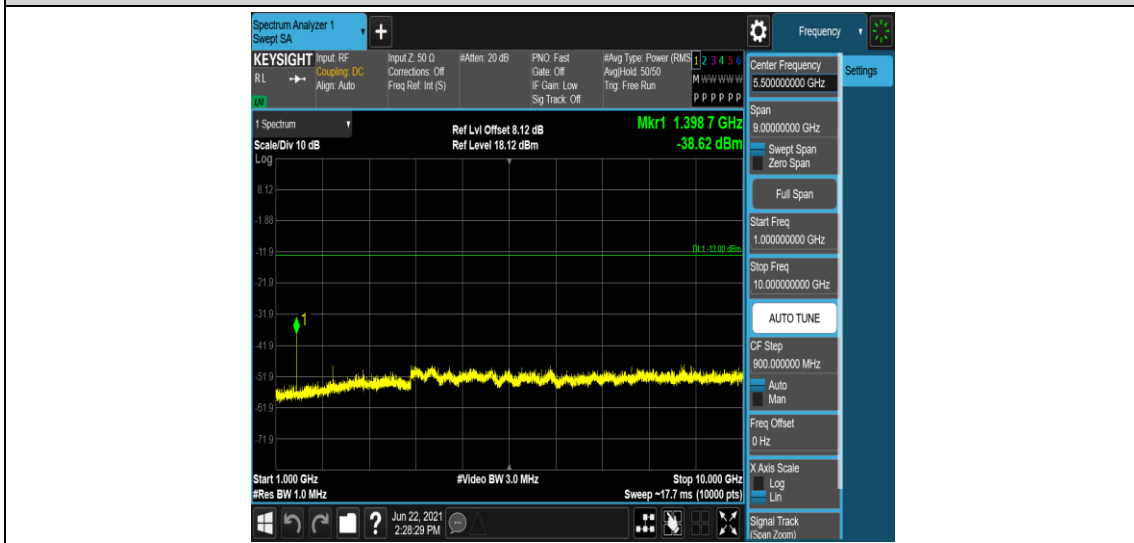

Band12-5MHz-QPSK-23035-1RB#0-Range3:30~1000MHz

Band12-5MHz-QPSK-23035-1RB#0-Range4:1000~10000MHz

Band12-5MHz-QPSK-23095-1RB#0-Range1:0.009~0.15MHz

Band12-5MHz-QPSK-23095-1RB#0-Range2:0.15~30MHz

Band12-5MHz-QPSK-23095-1RB#0-Range3:30~1000MHz

Band12-5MHz-QPSK-23095-1RB#0-Range4:1000~10000MHz

Band12-5MHz-QPSK-23155-1RB#0-Range1:0.009~0.15MHz

Band12-5MHz-QPSK-23155-1RB#0-Range2:0.15~30MHz

Band12-5MHz-QPSK-23155-1RB#0-Range3:30~1000MHz

Band12-5MHz-QPSK-23155-1RB#0-Range4:1000~10000MHz