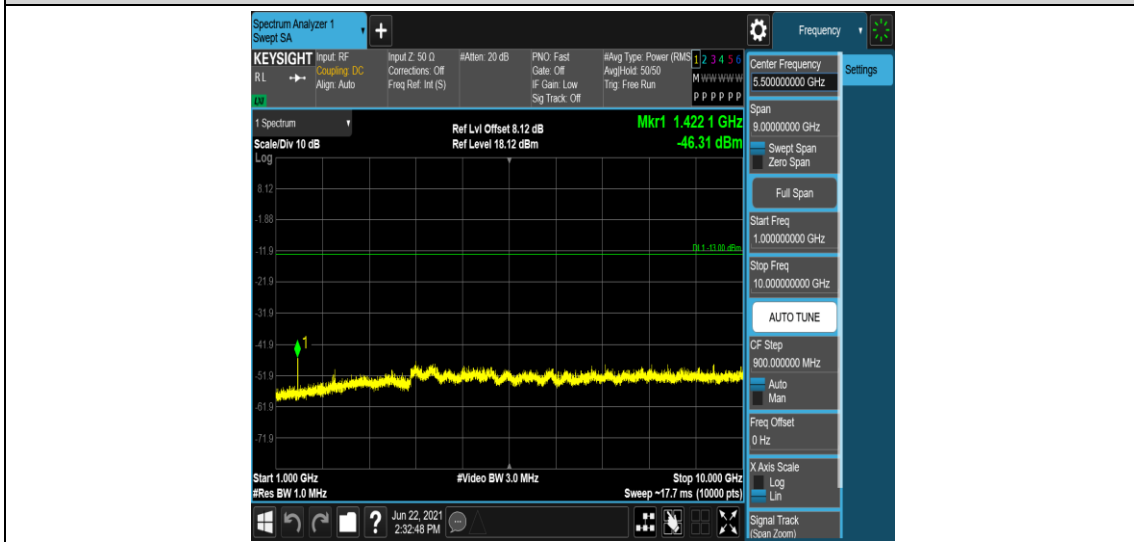

Band12-5MHz-16QAM-23155-1RB#0-Range4:1000~10000MHz