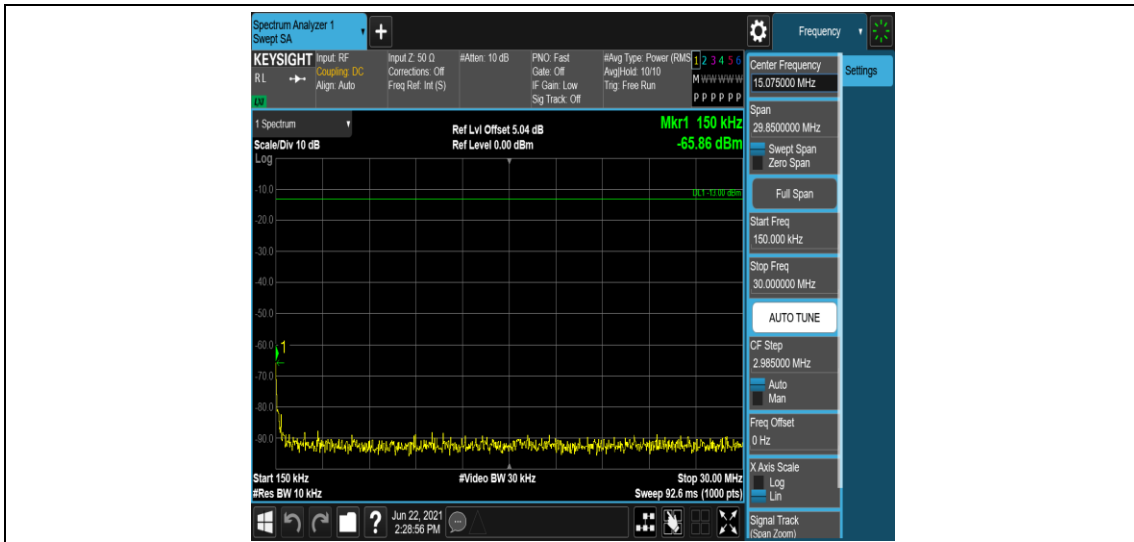

Band12-5MHz-QPSK-23035-1RB#0-Range3:30~1000MHz

Band12-5MHz-QPSK-23035-1RB#0-Range4:1000~10000MHz

Band12-5MHz-QPSK-23095-1RB#0-Range1:0.009~0.15MHz

Band12-5MHz-QPSK-23095-1RB#0-Range2:0.15~30MHz

Band12-5MHz-QPSK-23095-1RB#0-Range3:30~1000MHz

Band12-5MHz-QPSK-23095-1RB#0-Range4:1000~10000MHz

Band12-5MHz-QPSK-23155-1RB#0-Range1:0.009~0.15MHz

Band12-5MHz-QPSK-23155-1RB#0-Range2:0.15~30MHz

Band12-5MHz-QPSK-23155-1RB#0-Range3:30~1000MHz

Band12-5MHz-QPSK-23155-1RB#0-Range4:1000~10000MHz

Band12-5MHz-16QAM-23035-1RB#0-Range1:0.009~0.15MHz

Band12-5MHz-16QAM-23035-1RB#0-Range2:0.15~30MHz

Band12-5MHz-16QAM-23035-1RB#0-Range3:30~1000MHz

Band12-5MHz-16QAM-23035-1RB#0-Range4:1000~10000MHz

Band12-5MHz-16QAM-23095-1RB#0-Range1:0.009~0.15MHz