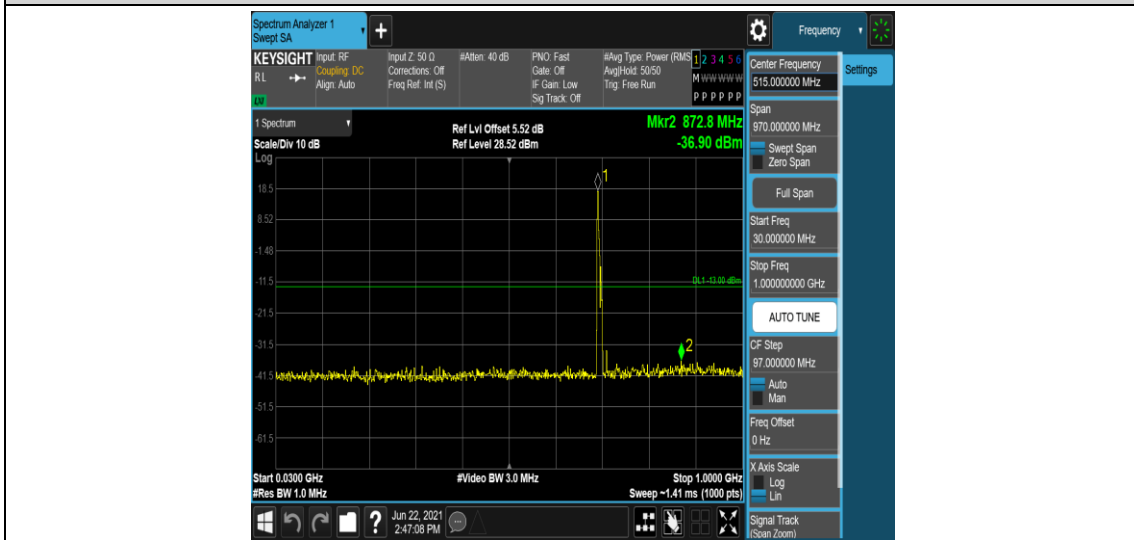

Band12-5MHz-16QAM-23155-1RB#0-Range3:30~1000MHz

Band12-5MHz-16QAM-23155-1RB#0-Range4:1000~10000MHz

Band12-10MHz-QPSK-23060-1RB#0-Range1:0.009~0.15MHz

Band12-10MHz-QPSK-23060-1RB#0-Range2:0.15~30MHz

Band12-10MHz-QPSK-23060-1RB#0-Range3:30~1000MHz