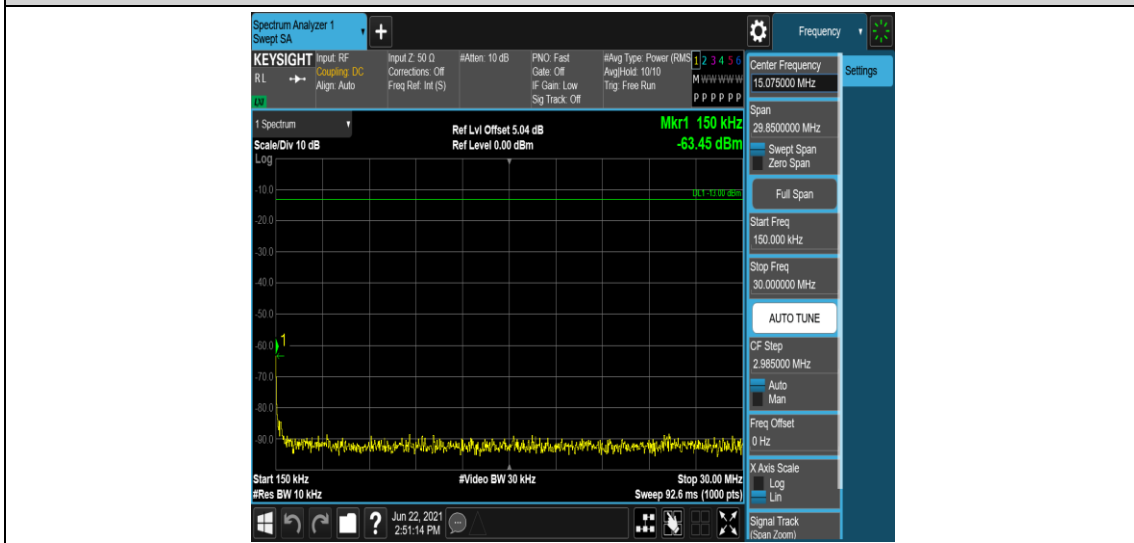

Band12-10MHz-16QAM-23095-1RB#0-Range3:30~1000MHz

Band12-10MHz-16QAM-23095-1RB#0-Range4:1000~10000MHz

Band12-10MHz-16QAM-23130-1RB#0-Range1:0.009~0.15MHz

Band12-10MHz-16QAM-23130-1RB#0-Range2:0.15~30MHz

Band12-10MHz-16QAM-23130-1RB#0-Range3:30~1000MHz