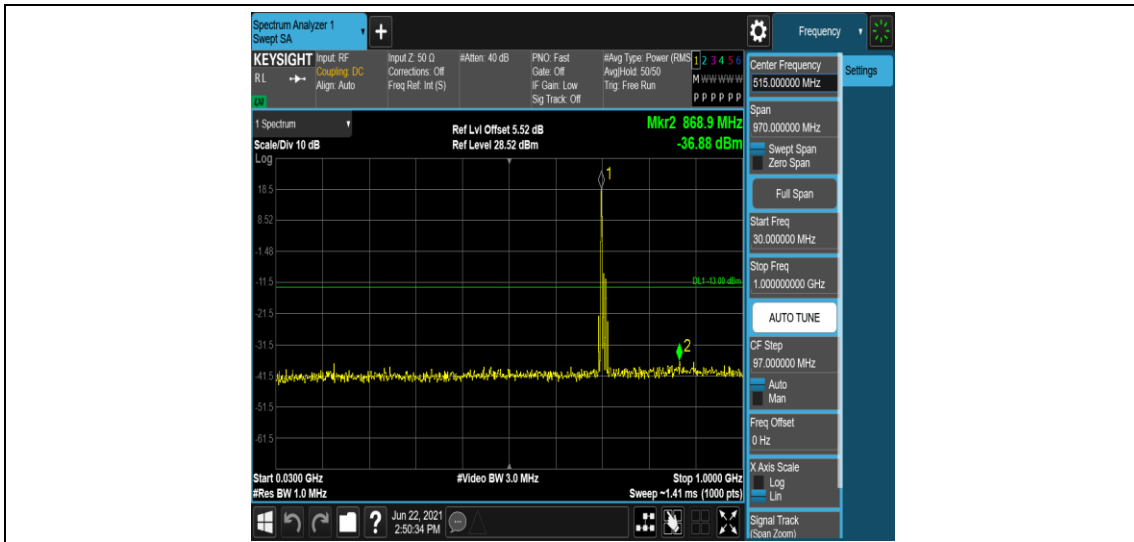

Band12-10MHz-QPSK-23130-1RB#0-Range3:30~1000MHz