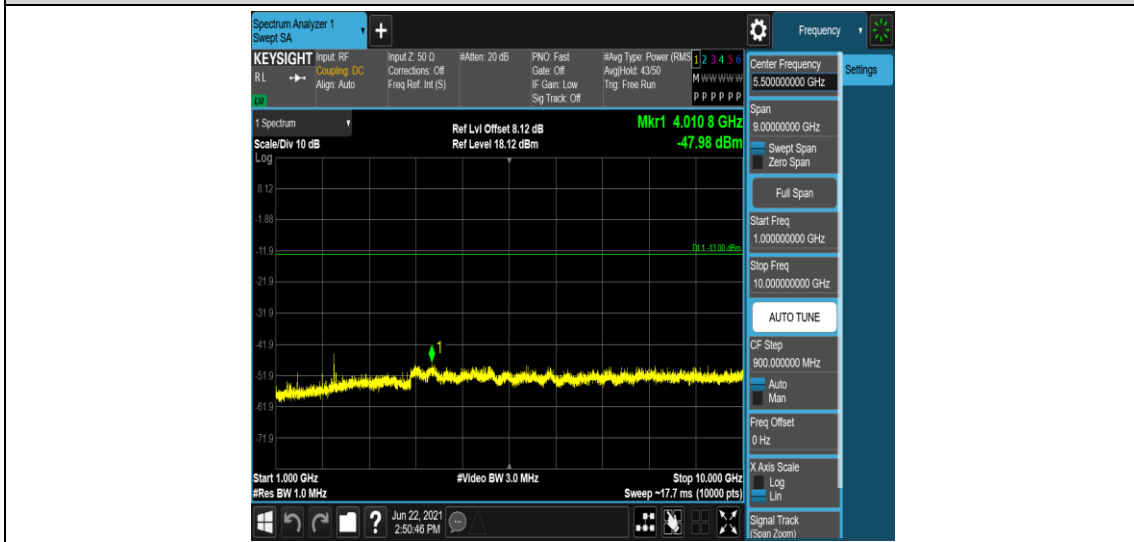

Band12-10MHz-QPSK-23130-1RB#0-Range1:0.009~0.15MHz

Band12-10MHz-QPSK-23130-1RB#0-Range2:0.15~30MHz

Band12-10MHz-QPSK-23130-1RB#0-Range3:30~1000MHz

Band12-10MHz-QPSK-23130-1RB#0-Range4:1000~10000MHz

Band12-10MHz-16QAM-23060-1RB#0-Range1:0.009~0.15MHz