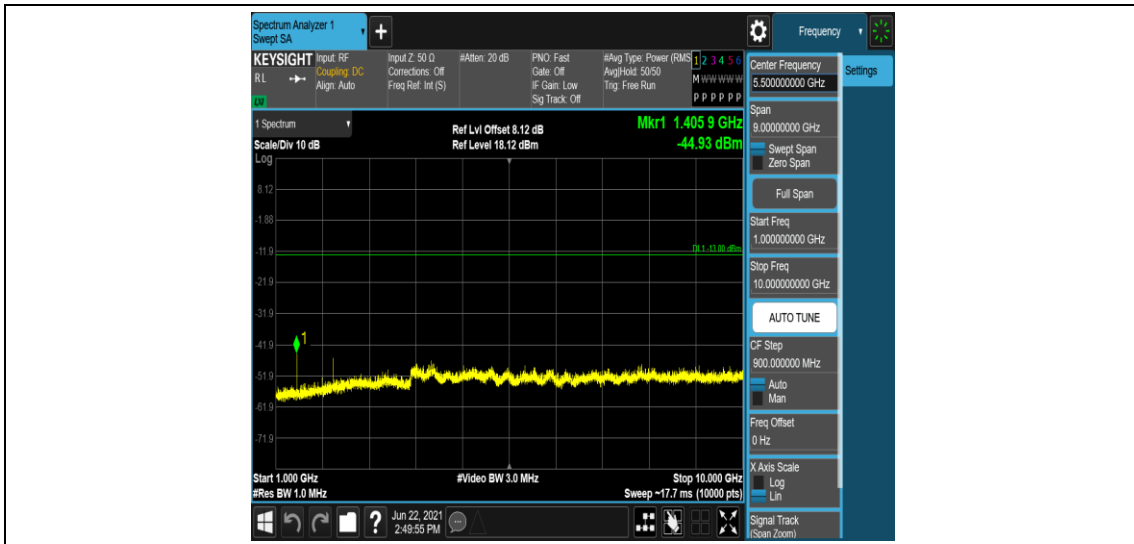

Band12-10MHz-16QAM-23095-1RB#0-Range4:1000~10000MHz