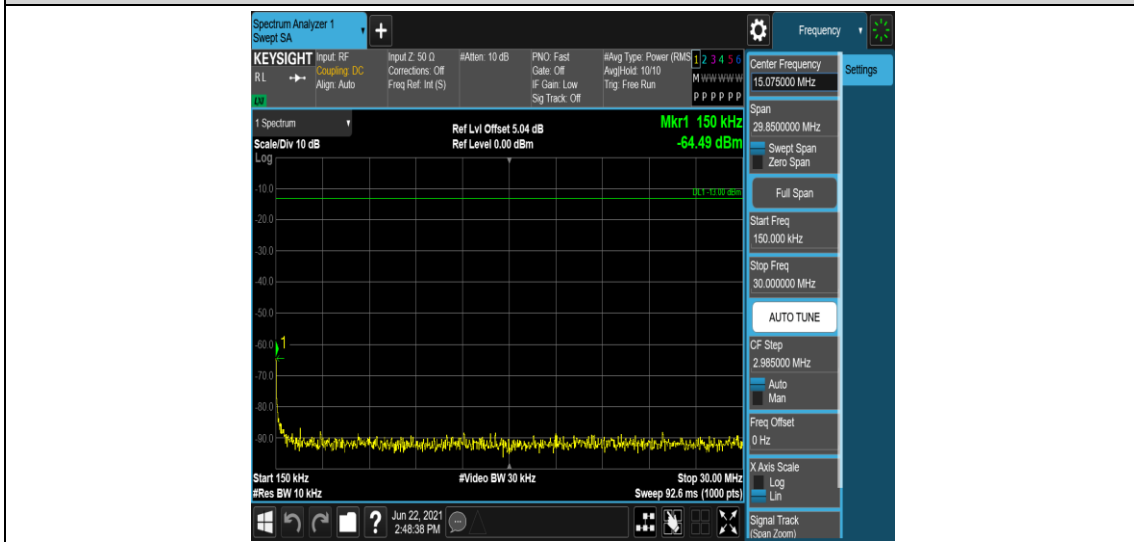

Band12-10MHz-QPSK-23095-1RB#0-Range2:0.15~30MHz