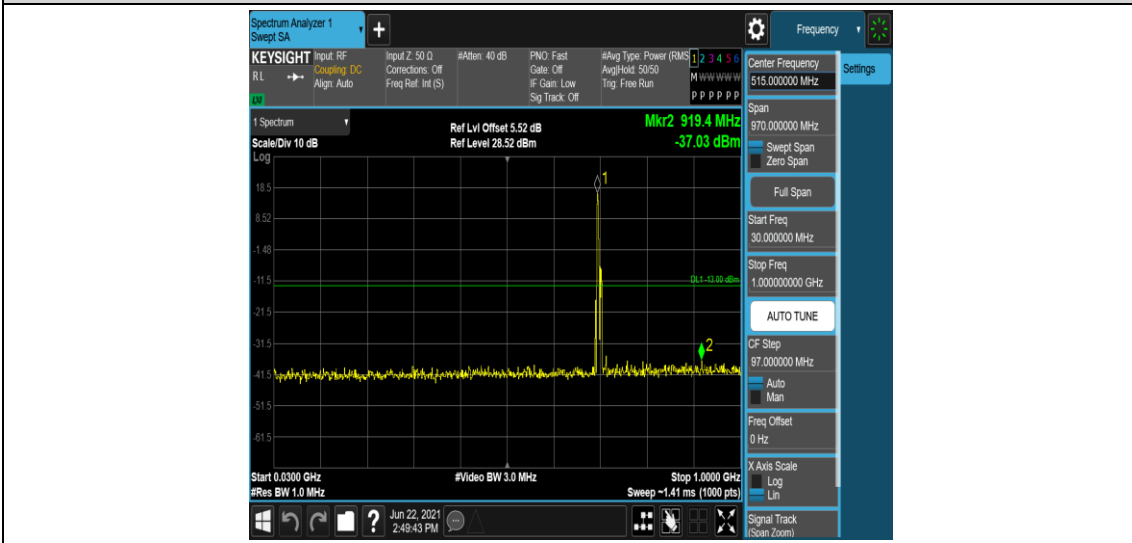

Band12-10MHz-16QAM-23095-1RB#0-Range3:30~1000MHz