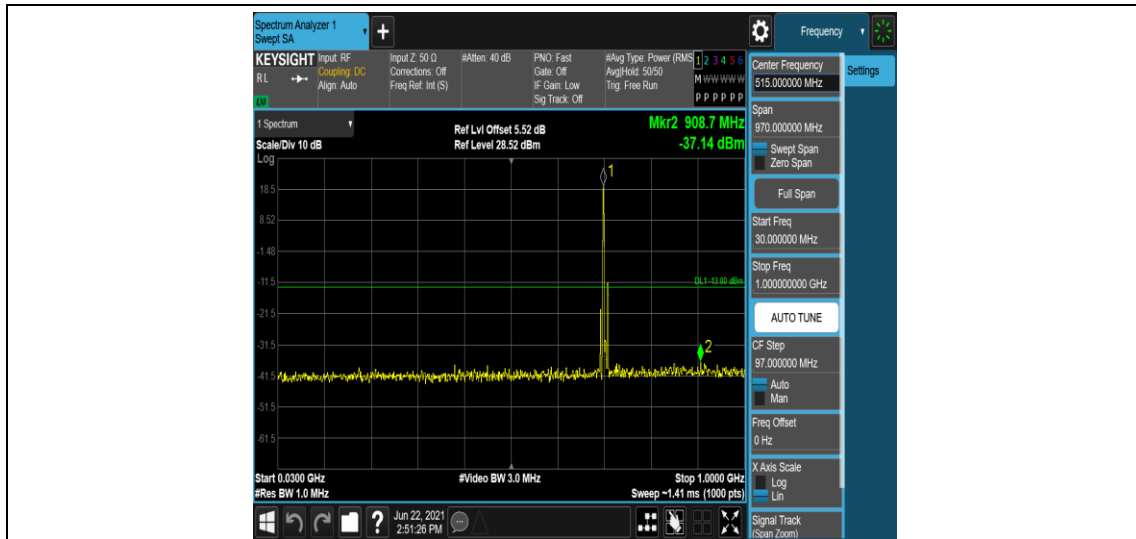

Band12-10MHz-16QAM-23095-1RB#0-Range3:30~1000MHz

Band12-10MHz-16QAM-23095-1RB#0-Range4:1000~10000MHz

Band12-10MHz-16QAM-23130-1RB#0-Range1:0.009~0.15MHz

Band12-10MHz-16QAM-23130-1RB#0-Range2:0.15~30MHz

Band12-10MHz-16QAM-23130-1RB#0-Range3:30~1000MHz