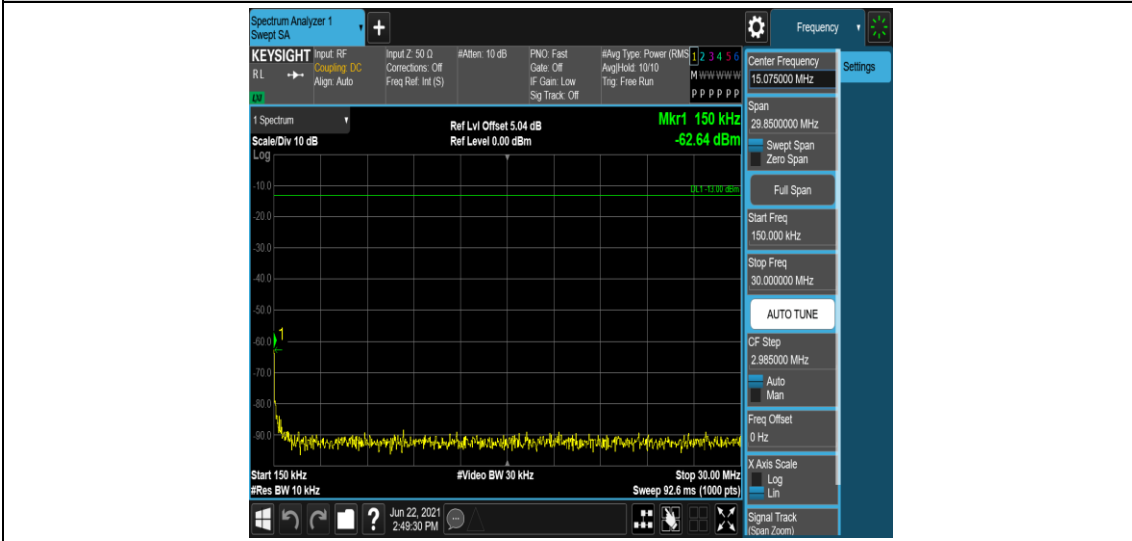

Band12-10MHz-16QAM-23060-1RB#0-Range2:0.15~30MHz

Band12-10MHz-16QAM-23060-1RB#0-Range3:30~1000MHz

Band12-10MHz-16QAM-23060-1RB#0-Range4:1000~10000MHz

Band12-10MHz-16QAM-23095-1RB#0-Range1:0.009~0.15MHz

Band12-10MHz-16QAM-23095-1RB#0-Range2:0.15~30MHz