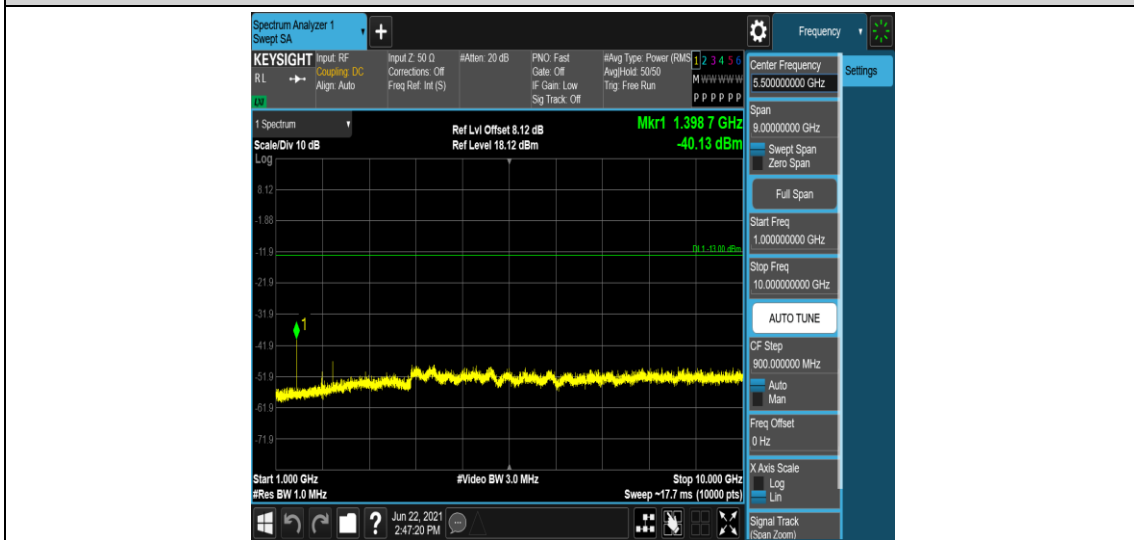

Band12-10MHz-QPSK-23060-1RB#0-Range4:1000~10000MHz