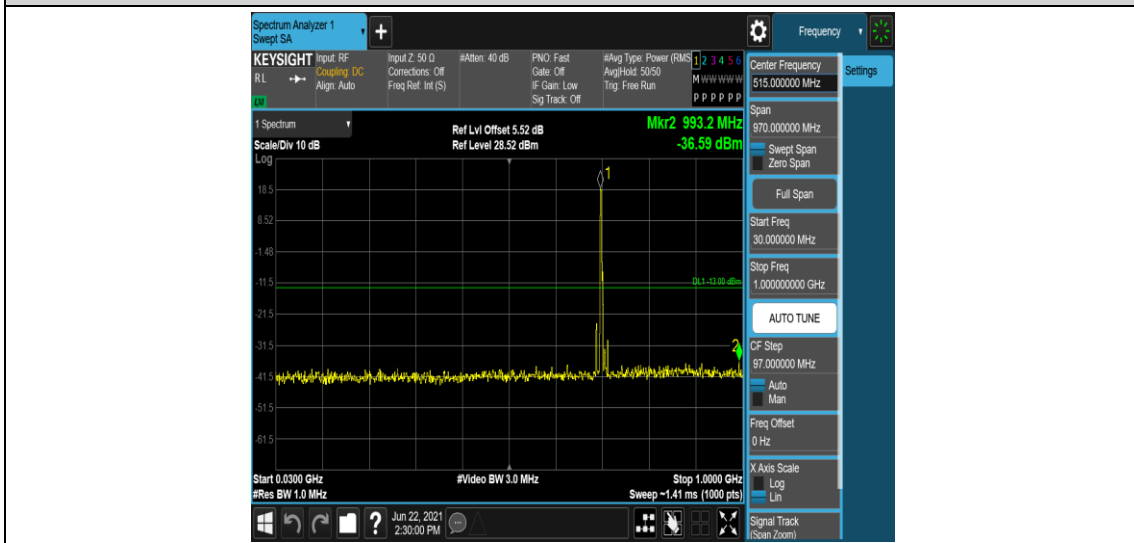

Band12-5MHz-QPSK-23035-1RB#0-Range3:30~1000MHz

Band12-5MHz-QPSK-23035-1RB#0-Range4:1000~10000MHz

Band12-5MHz-QPSK-23095-1RB#0-Range1:0.009~0.15MHz

Band12-5MHz-QPSK-23095-1RB#0-Range2:0.15~30MHz

Band12-5MHz-QPSK-23095-1RB#0-Range3:30~1000MHz

Band12-5MHz-QPSK-23095-1RB#0-Range4:1000~10000MHz

Band12-5MHz-QPSK-23155-1RB#0-Range1:0.009~0.15MHz

Band12-5MHz-QPSK-23155-1RB#0-Range2:0.15~30MHz

Band12-5MHz-QPSK-23155-1RB#0-Range3:30~1000MHz

Band12-5MHz-QPSK-23155-1RB#0-Range4:1000~10000MHz