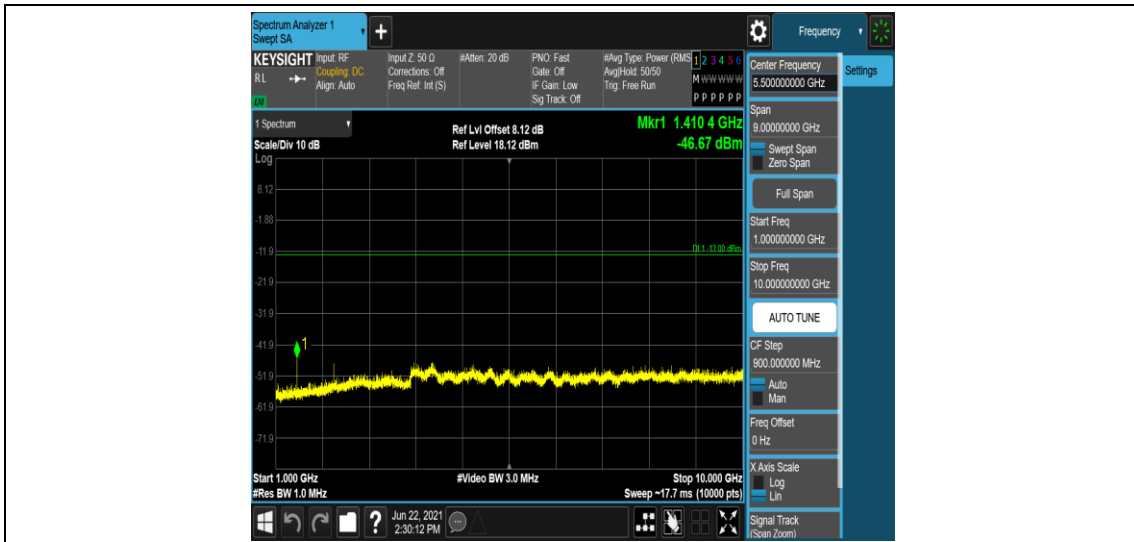

Band12-5MHz-QPSK-23035-1RB#0-Range3:30~1000MHz

Band12-5MHz-QPSK-23035-1RB#0-Range4:1000~10000MHz

Band12-5MHz-QPSK-23095-1RB#0-Range1:0.009~0.15MHz

Band12-5MHz-QPSK-23095-1RB#0-Range2:0.15~30MHz

Band12-5MHz-QPSK-23095-1RB#0-Range3:30~1000MHz

Band12-5MHz-QPSK-23095-1RB#0-Range4:1000~10000MHz

Band12-5MHz-QPSK-23155-1RB#0-Range1:0.009~0.15MHz

Band12-5MHz-QPSK-23155-1RB#0-Range2:0.15~30MHz

Band12-5MHz-QPSK-23155-1RB#0-Range3:30~1000MHz

Band12-5MHz-QPSK-23155-1RB#0-Range4:1000~10000MHz