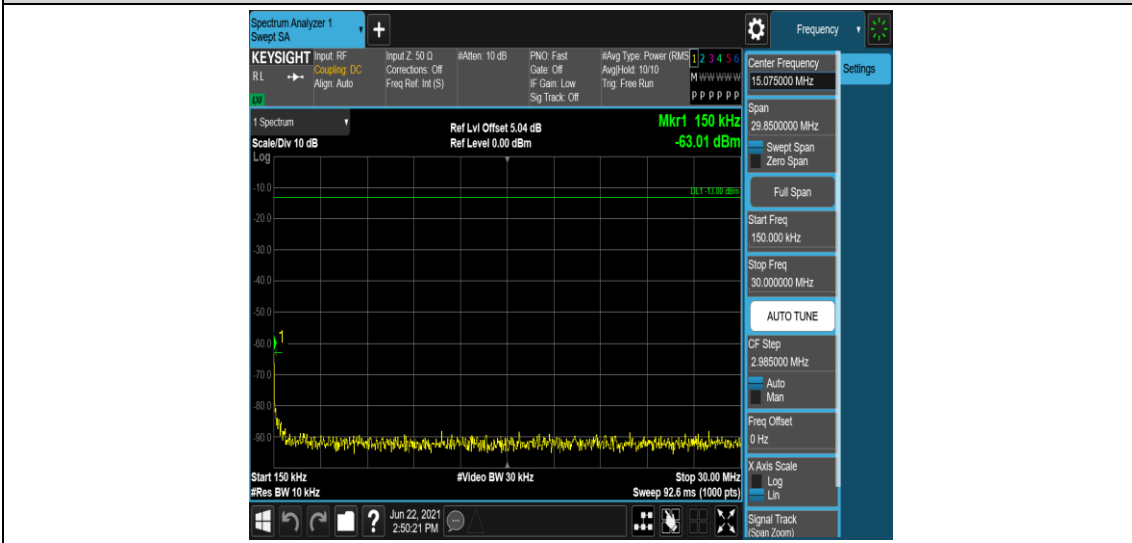

Band12-10MHz-QPSK-23130-1RB#0-Range2:0.15~30MHz