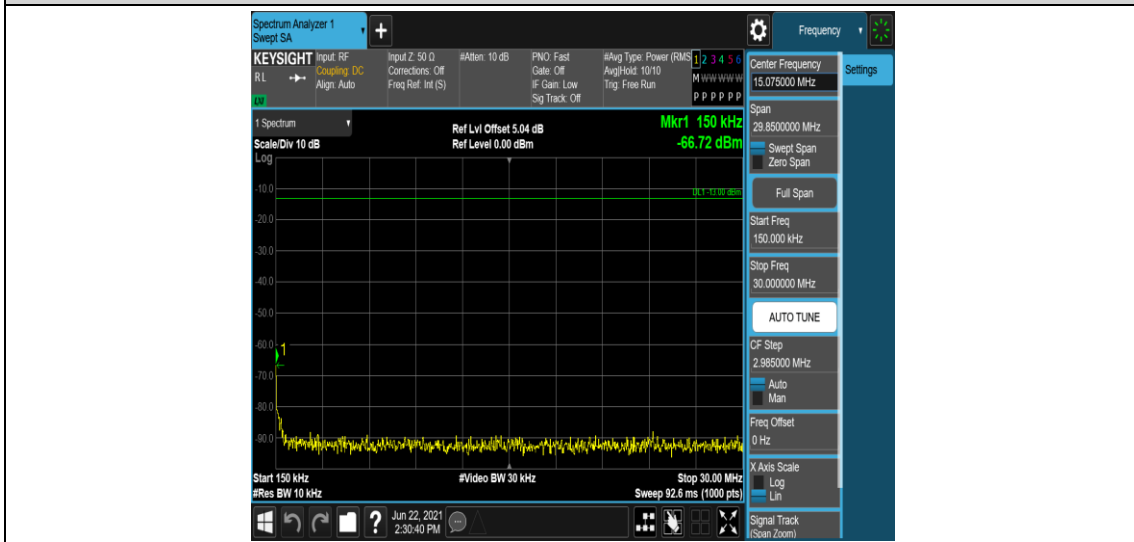

Band12-5MHz-QPSK-23095-1RB#0-Range4:1000~10000MHz

Band12-5MHz-QPSK-23155-1RB#0-Range1:0.009~0.15MHz

Band12-5MHz-QPSK-23155-1RB#0-Range2:0.15~30MHz

Band12-5MHz-QPSK-23155-1RB#0-Range3:30~1000MHz

Band12-5MHz-QPSK-23155-1RB#0-Range4:1000~10000MHz

Band12-5MHz-16QAM-23035-1RB#0-Range1:0.009~0.15MHz

Band12-5MHz-16QAM-23035-1RB#0-Range2:0.15~30MHz

Band12-5MHz-16QAM-23035-1RB#0-Range3:30~1000MHz

Band12-5MHz-16QAM-23035-1RB#0-Range4:1000~10000MHz

Band12-5MHz-16QAM-23095-1RB#0-Range1:0.009~0.15MHz

Band12-5MHz-16QAM-23095-1RB#0-Range2:0.15~30MHz

Band12-5MHz-16QAM-23095-1RB#0-Range3:30~1000MHz

Band12-5MHz-16QAM-23095-1RB#0-Range4:1000~10000MHz

Band12-5MHz-16QAM-23155-1RB#0-Range1:0.009~0.15MHz

Band12-5MHz-16QAM-23155-1RB#0-Range2:0.15~30MHz