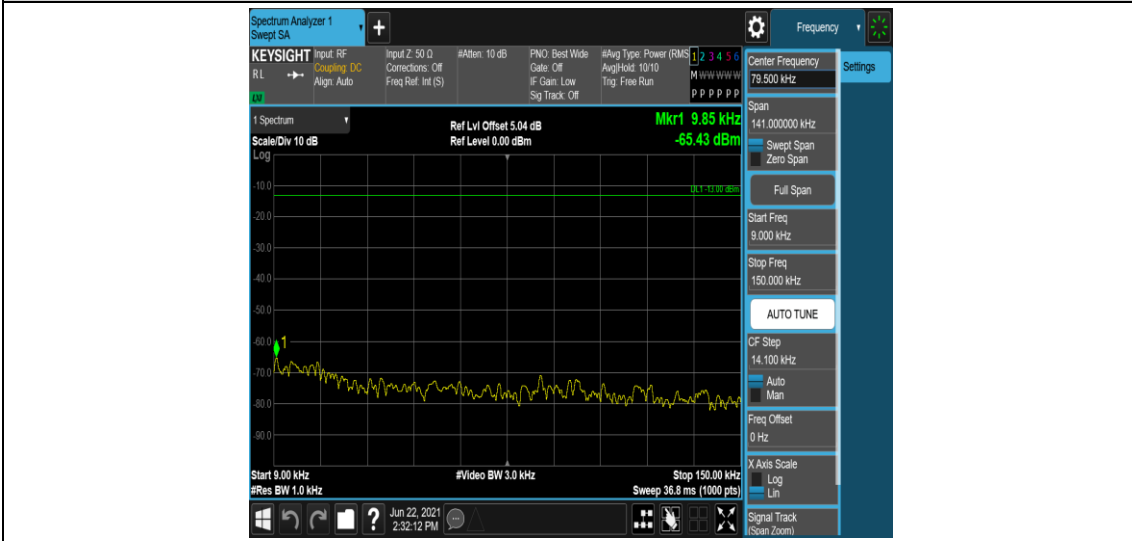

Band12-5MHz-16QAM-23095-1RB#0-Range2:0.15~30MHz

Band12-5MHz-16QAM-23095-1RB#0-Range3:30~1000MHz

Band12-5MHz-16QAM-23095-1RB#0-Range4:1000~10000MHz

Band12-5MHz-16QAM-23155-1RB#0-Range1:0.009~0.15MHz

Band12-5MHz-16QAM-23155-1RB#0-Range2:0.15~30MHz