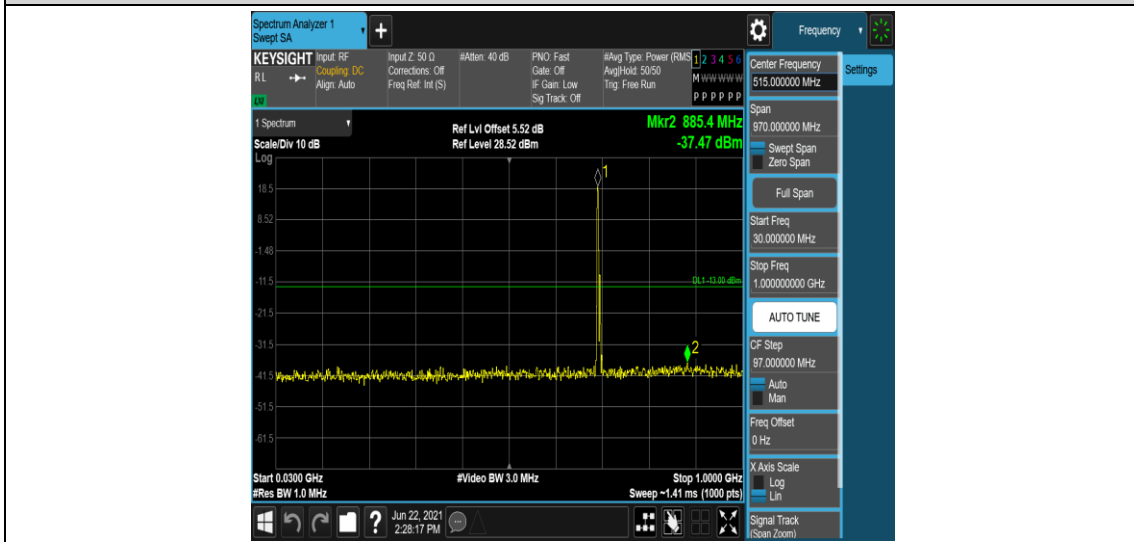

Band12-5MHz-QPSK-23035-1RB#0-Range3:30~1000MHz

Band12-5MHz-QPSK-23035-1RB#0-Range4:1000~10000MHz

Band12-5MHz-QPSK-23095-1RB#0-Range1:0.009~0.15MHz

Band12-5MHz-QPSK-23095-1RB#0-Range2:0.15~30MHz

Band12-5MHz-QPSK-23095-1RB#0-Range3:30~1000MHz

Band12-5MHz-QPSK-23095-1RB#0-Range4:1000~10000MHz

Band12-5MHz-QPSK-23155-1RB#0-Range1:0.009~0.15MHz

Band12-5MHz-QPSK-23155-1RB#0-Range2:0.15~30MHz

Band12-5MHz-QPSK-23155-1RB#0-Range3:30~1000MHz

Band12-5MHz-QPSK-23155-1RB#0-Range4:1000~10000MHz