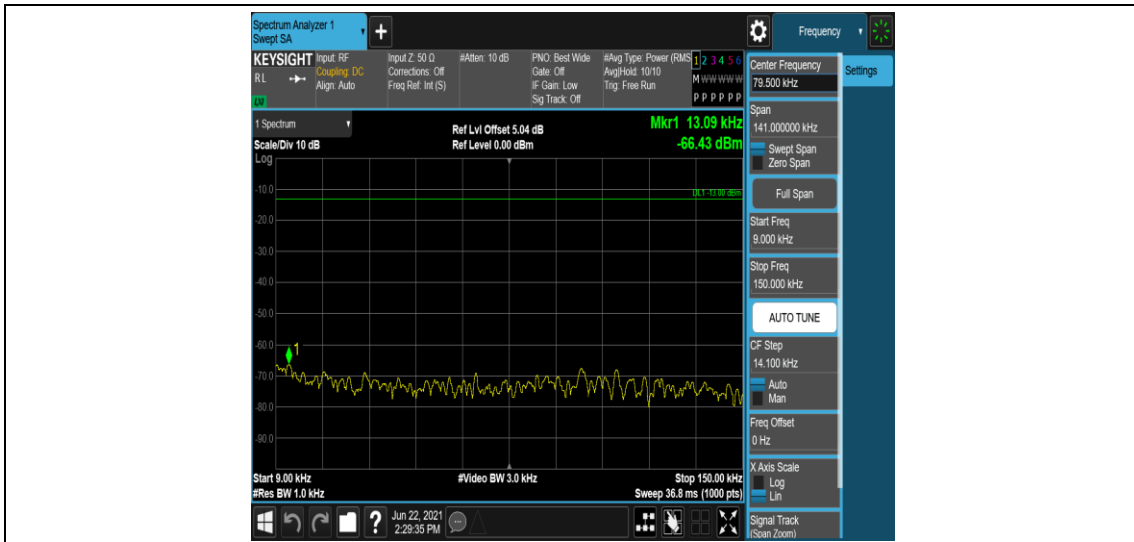

Band12-5MHz-QPSK-23035-1RB#0-Range3:30~1000MHz

Band12-5MHz-QPSK-23035-1RB#0-Range4:1000~10000MHz

Band12-5MHz-QPSK-23095-1RB#0-Range1:0.009~0.15MHz

Band12-5MHz-QPSK-23095-1RB#0-Range2:0.15~30MHz

Band12-5MHz-QPSK-23095-1RB#0-Range3:30~1000MHz

Band12-5MHz-QPSK-23095-1RB#0-Range4:1000~10000MHz

Band12-5MHz-QPSK-23155-1RB#0-Range1:0.009~0.15MHz

Band12-5MHz-QPSK-23155-1RB#0-Range2:0.15~30MHz

Band12-5MHz-QPSK-23155-1RB#0-Range3:30~1000MHz

Band12-5MHz-QPSK-23155-1RB#0-Range4:1000~10000MHz