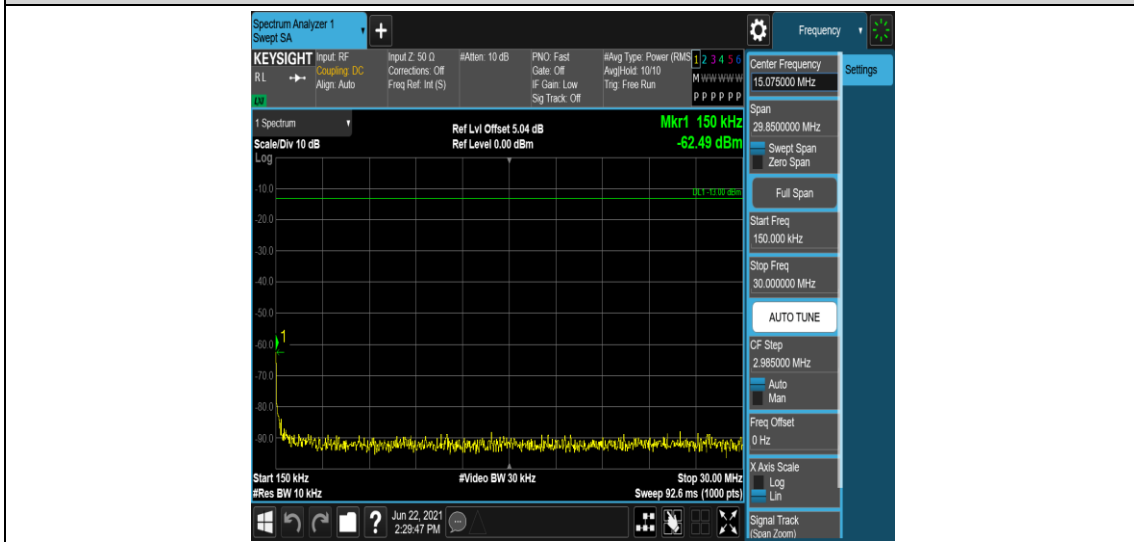

Band12-5MHz-QPSK-23035-1RB#0-Range3:30~1000MHz

Band12-5MHz-QPSK-23035-1RB#0-Range4:1000~10000MHz

Band12-5MHz-QPSK-23095-1RB#0-Range1:0.009~0.15MHz

Band12-5MHz-QPSK-23095-1RB#0-Range2:0.15~30MHz

Band12-5MHz-QPSK-23095-1RB#0-Range3:30~1000MHz

Band12-5MHz-QPSK-23095-1RB#0-Range4:1000~10000MHz

Band12-5MHz-QPSK-23155-1RB#0-Range1:0.009~0.15MHz

Band12-5MHz-QPSK-23155-1RB#0-Range2:0.15~30MHz

Band12-5MHz-QPSK-23155-1RB#0-Range3:30~1000MHz

Band12-5MHz-QPSK-23155-1RB#0-Range4:1000~10000MHz