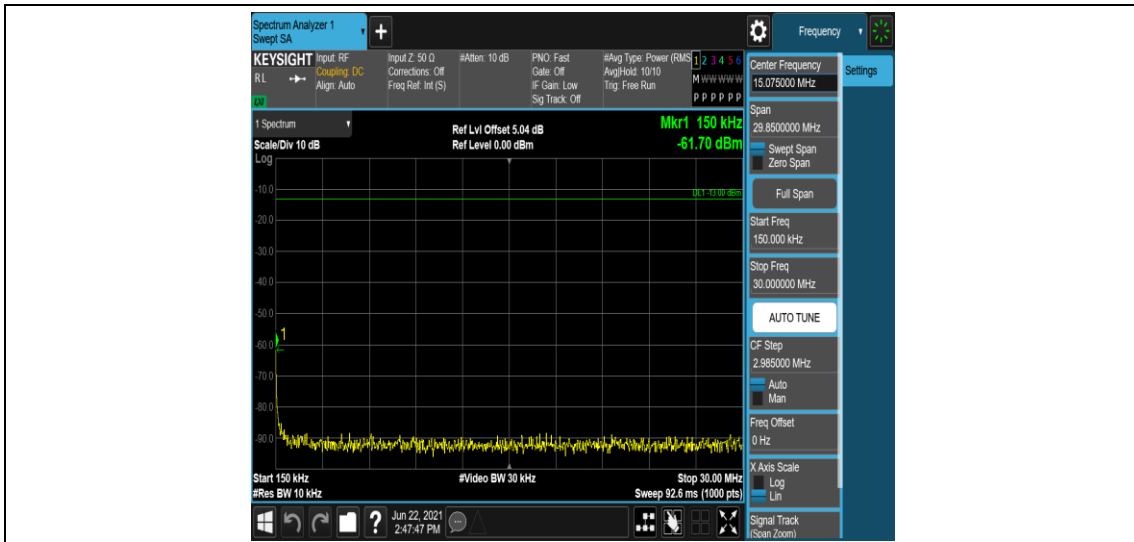

Band12-10MHz-16QAM-23060-1RB#0-Range2:0.15~30MHz