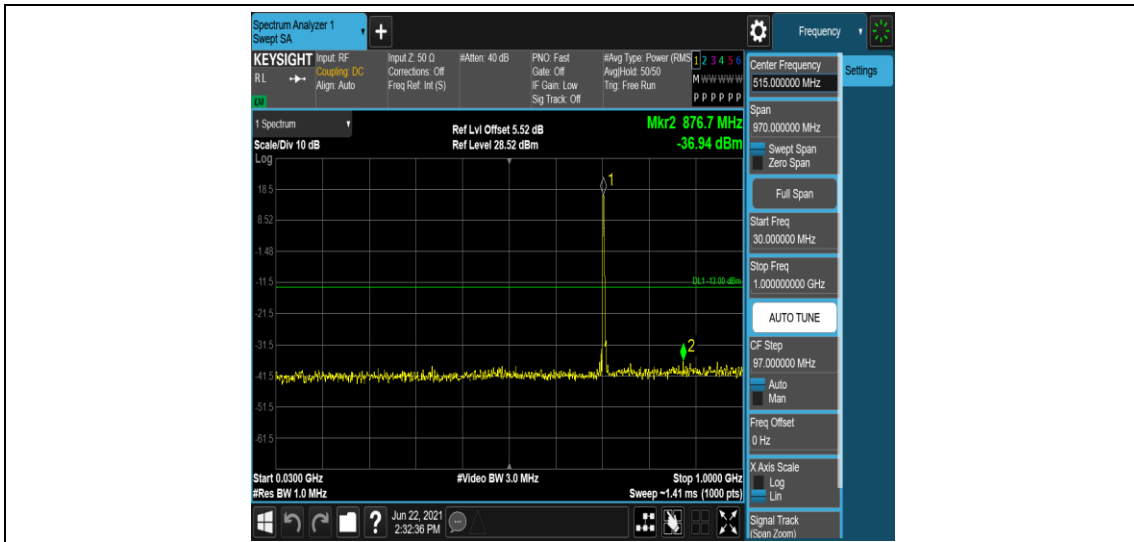

Band12-5MHz-16QAM-23155-1RB#0-Range3:30~1000MHz