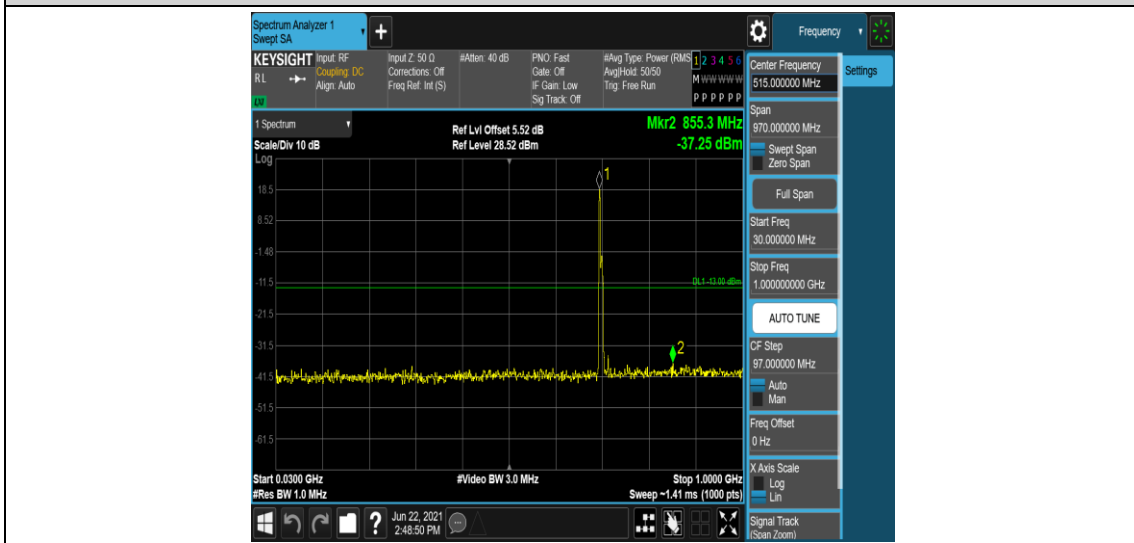

Band12-10MHz-QPSK-23060-1RB#0-Range4:1000~10000MHz

Band12-10MHz-QPSK-23095-1RB#0-Range1:0.009~0.15MHz

Band12-10MHz-QPSK-23095-1RB#0-Range2:0.15~30MHz

Band12-10MHz-QPSK-23095-1RB#0-Range3:30~1000MHz

Band12-10MHz-QPSK-23095-1RB#0-Range4:1000~10000MHz