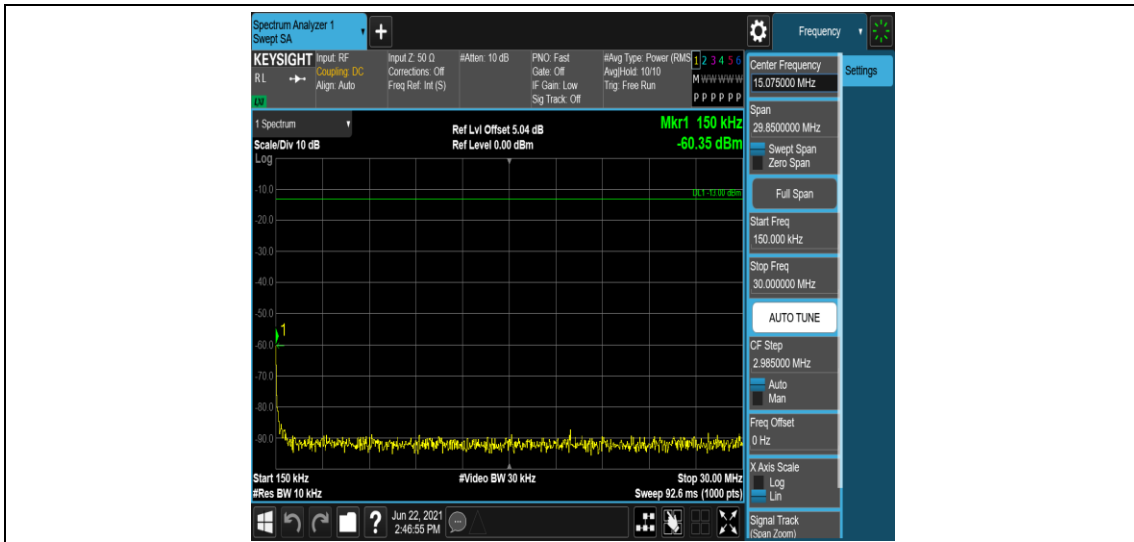

Band12-5MHz-16QAM-23155-1RB#0-Range3:30~1000MHz

Band12-5MHz-16QAM-23155-1RB#0-Range4:1000~10000MHz

Band12-10MHz-QPSK-23060-1RB#0-Range1:0.009~0.15MHz

Band12-10MHz-QPSK-23060-1RB#0-Range2:0.15~30MHz

Band12-10MHz-QPSK-23060-1RB#0-Range3:30~1000MHz