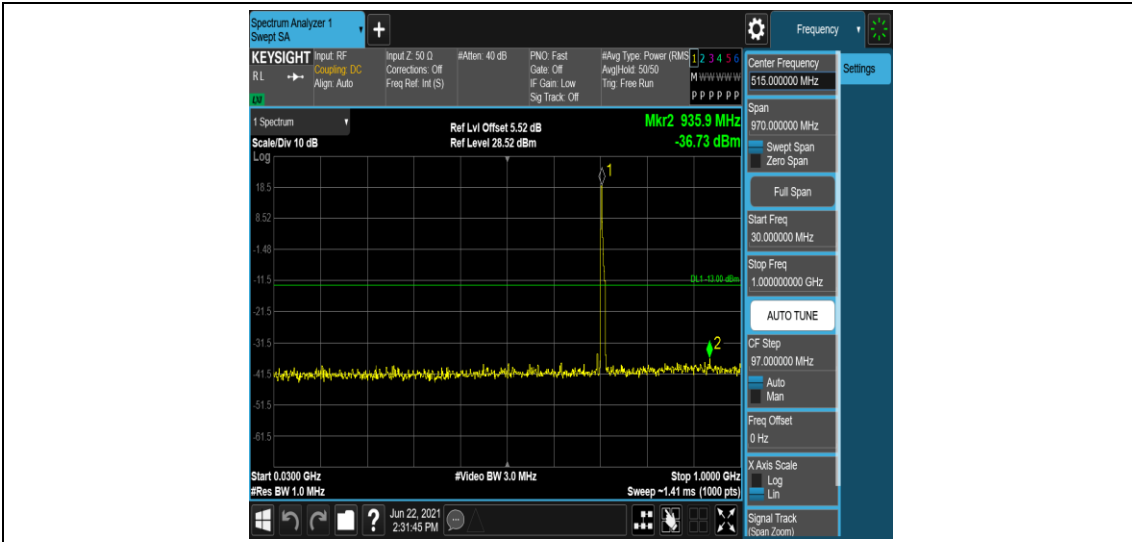

Band12-5MHz-QPSK-23095-1RB#0-Range4:1000~10000MHz

Band12-5MHz-QPSK-23155-1RB#0-Range1:0.009~0.15MHz

Band12-5MHz-QPSK-23155-1RB#0-Range2:0.15~30MHz

Band12-5MHz-QPSK-23155-1RB#0-Range3:30~1000MHz

Band12-5MHz-QPSK-23155-1RB#0-Range4:1000~10000MHz