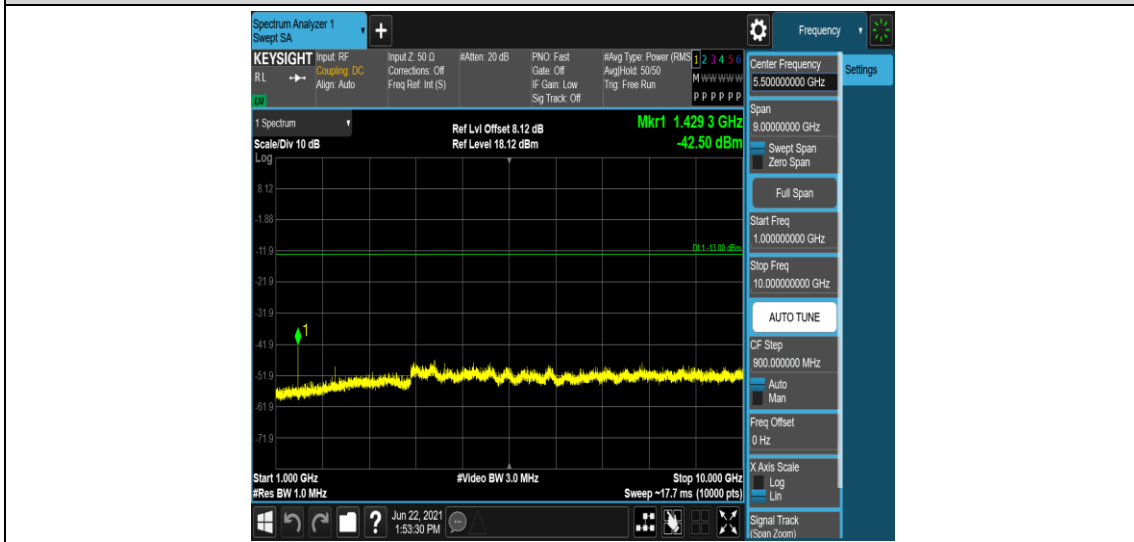

Band12-1.4MHz-QPSK-23173-1RB#0-Range4:1000~10000MHz