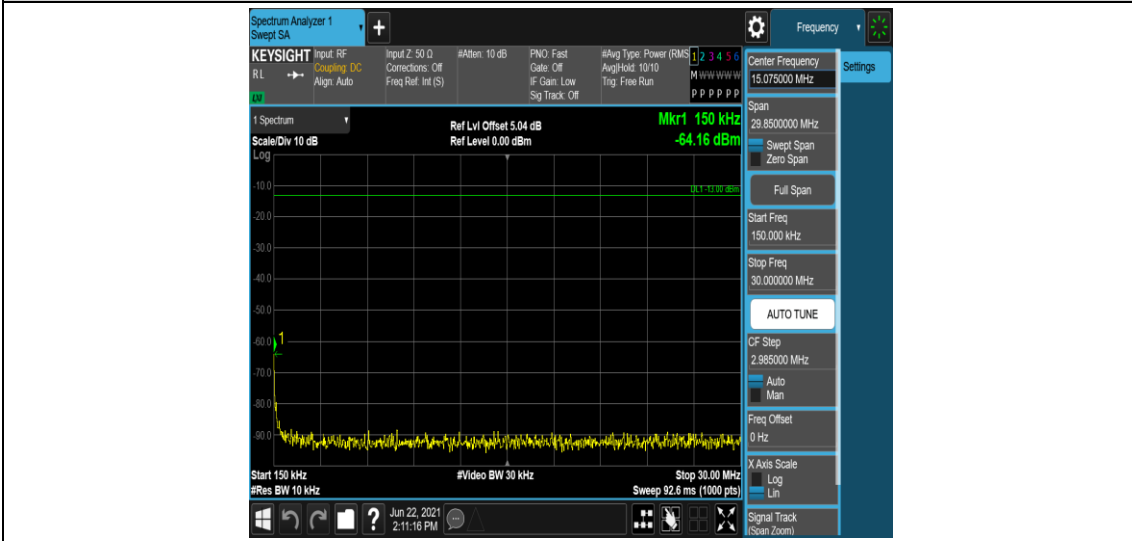

Band12-3MHz-16QAM-23025-1RB#0-Range3:30~1000MHz

Band12-3MHz-16QAM-23025-1RB#0-Range4:1000~10000MHz

Band12-3MHz-16QAM-23095-1RB#0-Range1:0.009~0.15MHz

Band12-3MHz-16QAM-23095-1RB#0-Range2:0.15~30MHz

Band12-3MHz-16QAM-23095-1RB#0-Range3:30~1000MHz