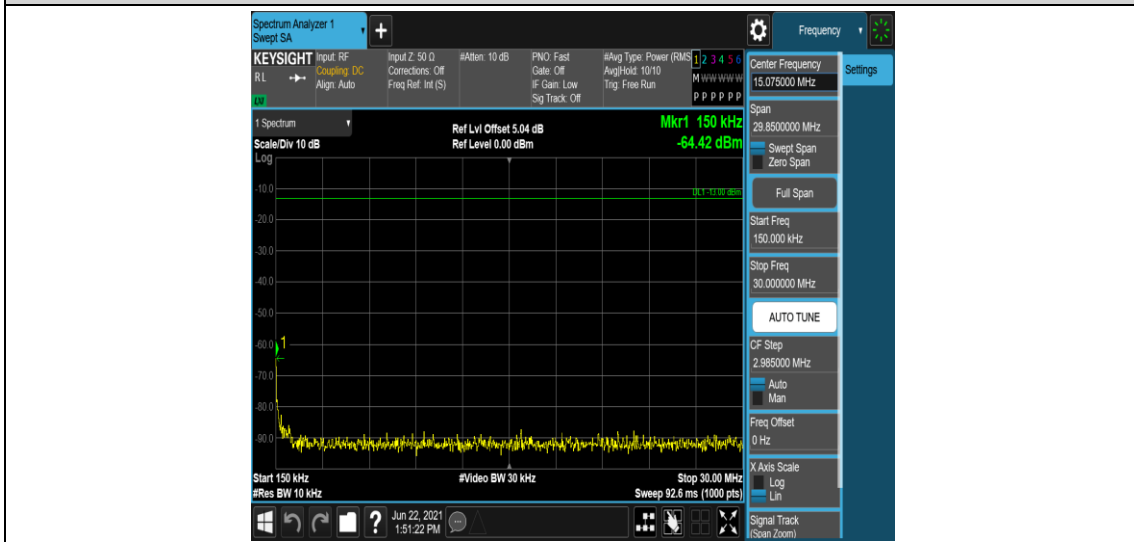

Test Graphs

Band12-1.4MHz-QPSK-23017-1RB#0-Range3:30~1000MHz

Band12-1.4MHz-QPSK-23017-1RB#0-Range4:1000~10000MHz

Band12-1.4MHz-QPSK-23095-1RB#0-Range1:0.009~0.15MHz

Band12-1.4MHz-QPSK-23095-1RB#0-Range2:0.15~30MHz