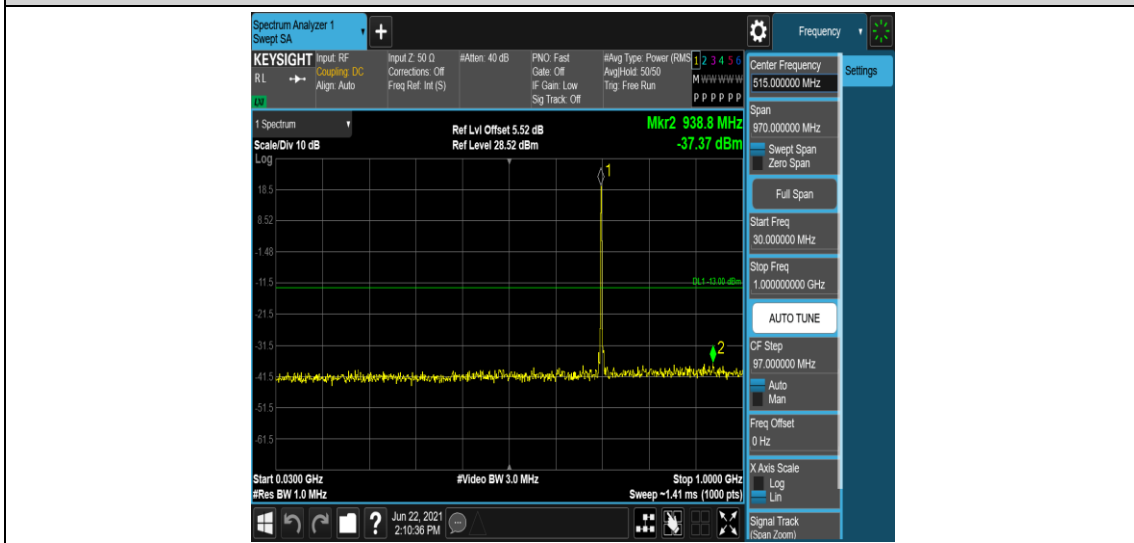

Band12-3MHz-QPSK-23095-1RB#0-Range3:30~1000MHz