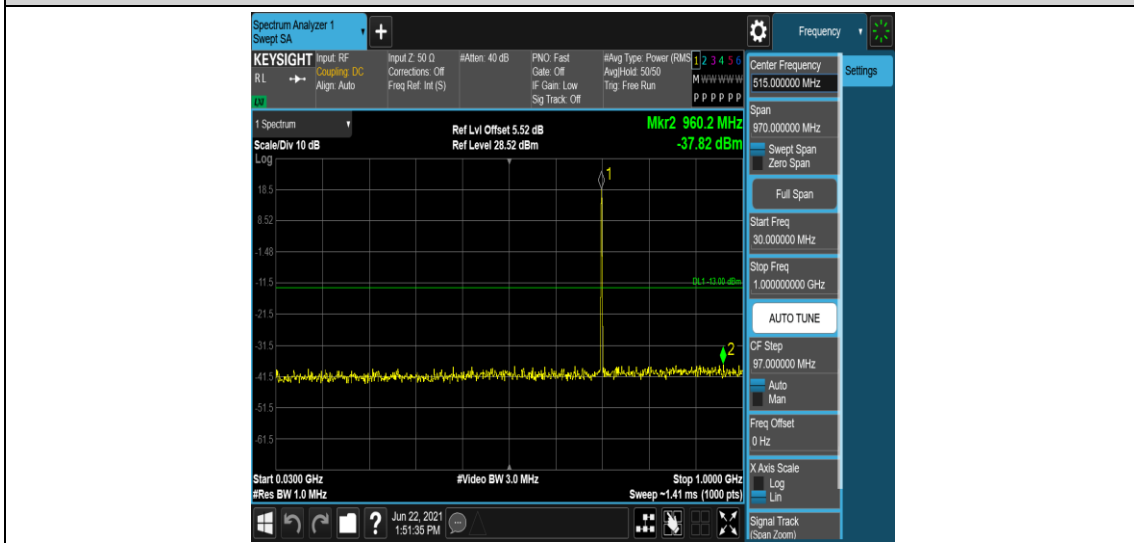

Band12-1.4MHz-QPSK-23095-1RB#0-Range3:30~1000MHz