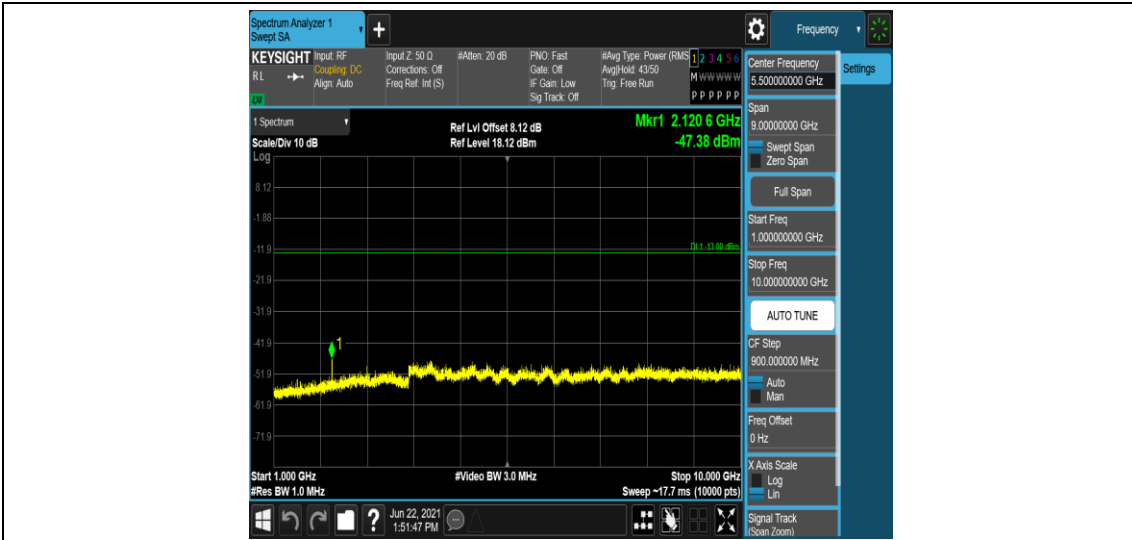

Band12-1.4MHz-QPSK-23095-1RB#0-Range4:1000~10000MHz