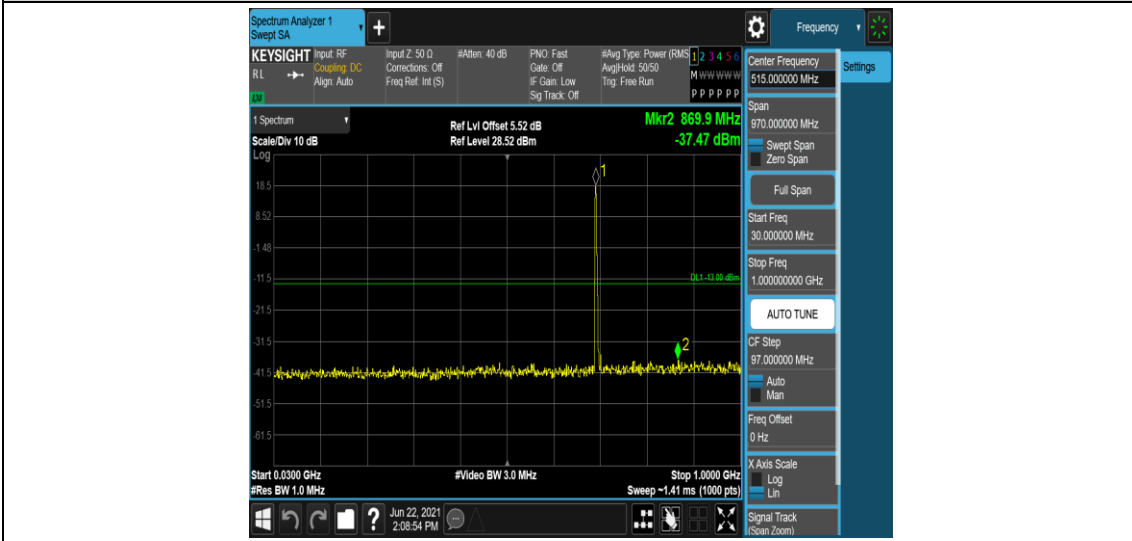

Band12-1.4MHz-16QAM-23173-1RB#0-Range4:1000~10000MHz

Band12-3MHz-QPSK-23025-1RB#0-Range1:0.009~0.15MHz

Band12-3MHz-QPSK-23025-1RB#0-Range2:0.15~30MHz

Band12-3MHz-QPSK-23025-1RB#0-Range3:30~1000MHz

Band12-3MHz-QPSK-23025-1RB#0-Range4:1000~10000MHz