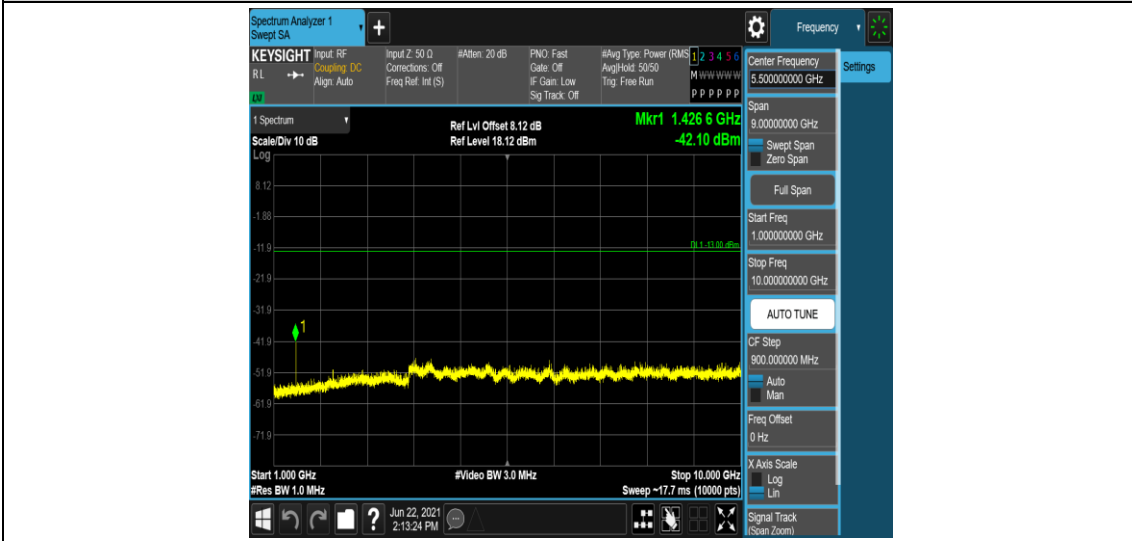

Band12-3MHz-16QAM-23095-1RB#0-Range4:1000~10000MHz

Band12-3MHz-16QAM-23165-1RB#0-Range1:0.009~0.15MHz

Band12-3MHz-16QAM-23165-1RB#0-Range2:0.15~30MHz

Band12-3MHz-16QAM-23165-1RB#0-Range3:30~1000MHz

Band12-3MHz-16QAM-23165-1RB#0-Range4:1000~10000MHz

Band12-5MHz-QPSK-23035-1RB#0-Range1:0.009~0.15MHz

Band12-5MHz-QPSK-23035-1RB#0-Range2:0.15~30MHz