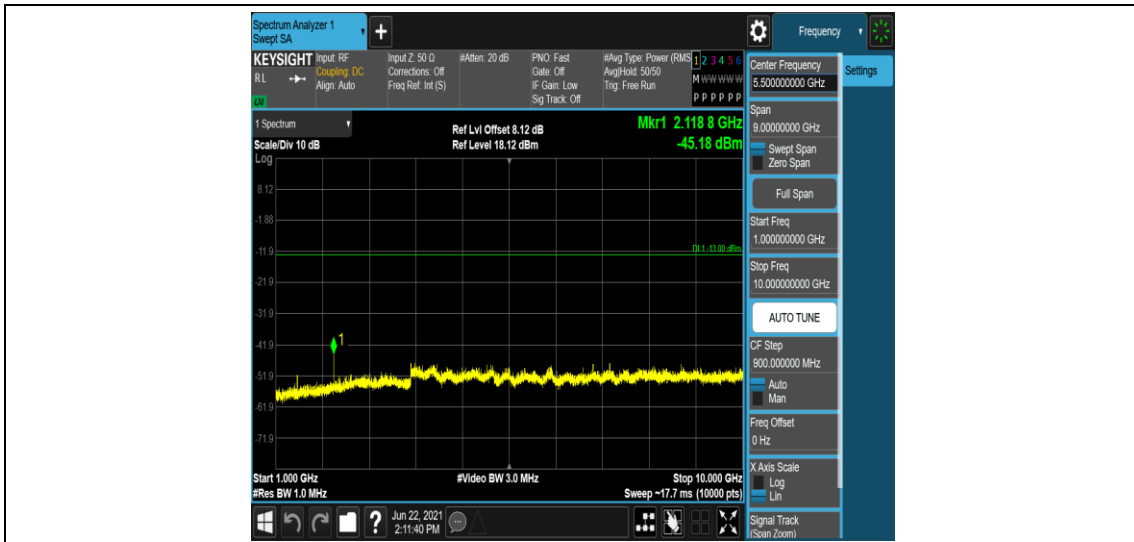

Band12-3MHz-16QAM-23095-1RB#0-Range4:1000~10000MHz