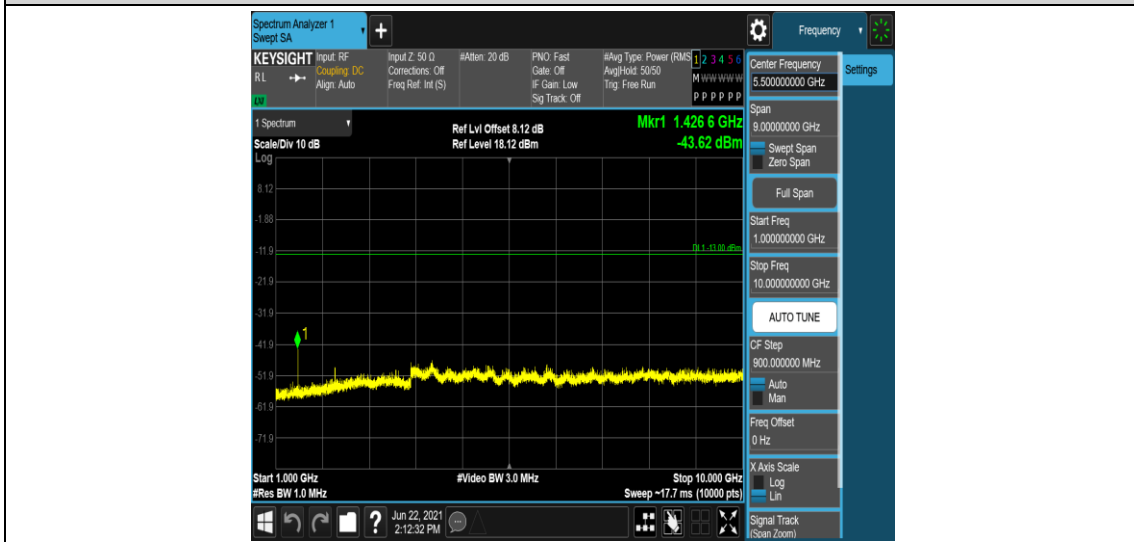

Band12-3MHz-QPSK-23165-1RB#0-Range4:1000~10000MHz