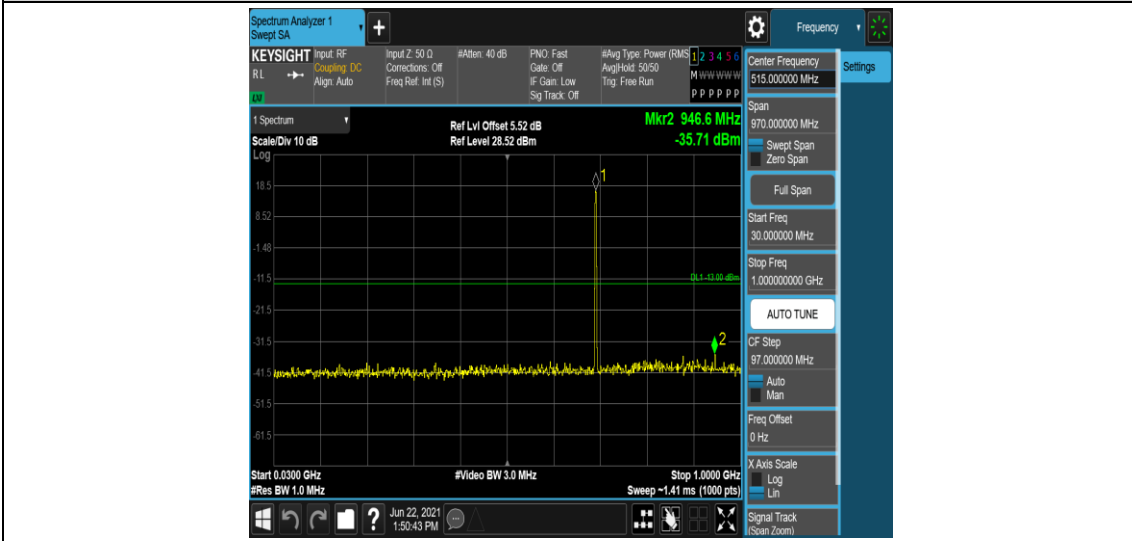

Band12-1.4MHz-QPSK-23173-1RB#0-Range4:1000~10000MHz

Band12-1.4MHz-16QAM-23017-1RB#0-Range1:0.009~0.15MHz

Band12-1.4MHz-16QAM-23017-1RB#0-Range2:0.15~30MHz

Band12-1.4MHz-16QAM-23017-1RB#0-Range3:30~1000MHz