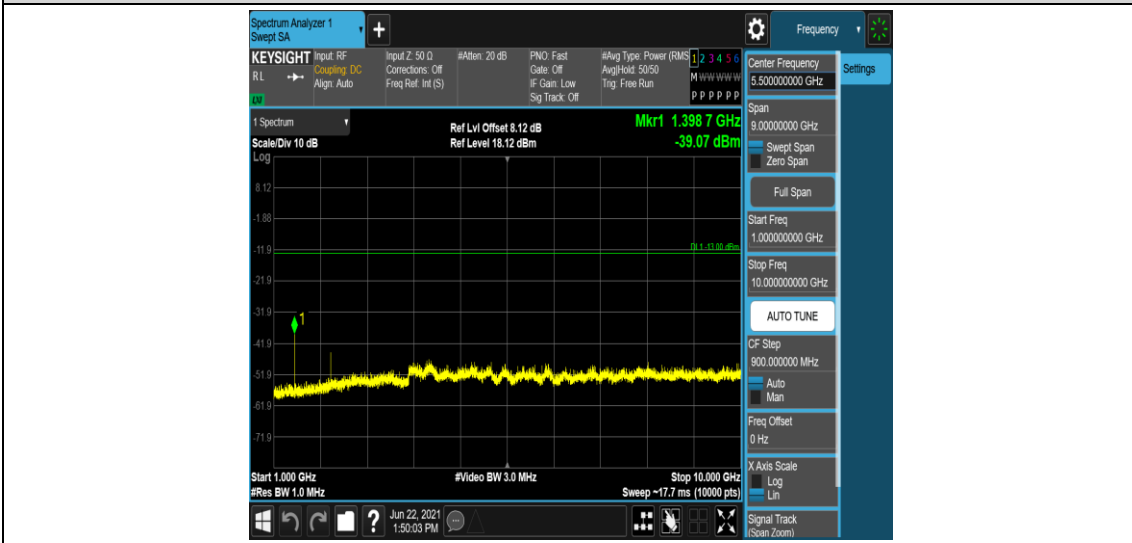

Test Graphs

Band12-1.4MHz-QPSK-23017-1RB#0-Range3:30~1000MHz

Band12-1.4MHz-QPSK-23017-1RB#0-Range4:1000~10000MHz

Band12-1.4MHz-QPSK-23095-1RB#0-Range1:0.009~0.15MHz

Band12-1.4MHz-QPSK-23095-1RB#0-Range2:0.15~30MHz