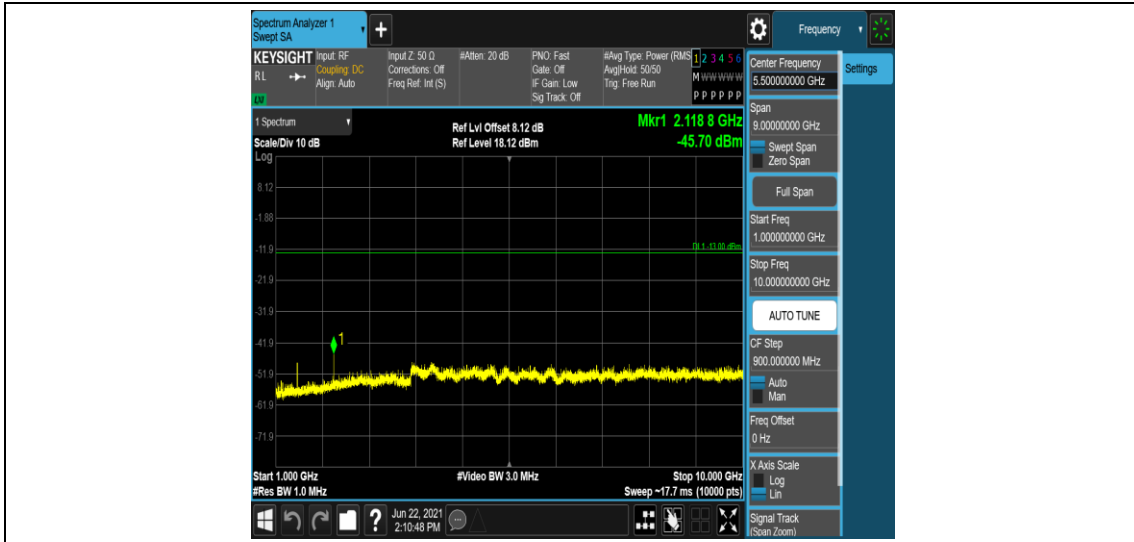

Band12-3MHz-QPSK-23095-1RB#0-Range1:0.009~0.15MHz

Band12-3MHz-QPSK-23095-1RB#0-Range2:0.15~30MHz

Band12-3MHz-QPSK-23095-1RB#0-Range3:30~1000MHz

Band12-3MHz-QPSK-23095-1RB#0-Range4:1000~10000MHz

Band12-3MHz-QPSK-23165-1RB#0-Range1:0.009~0.15MHz