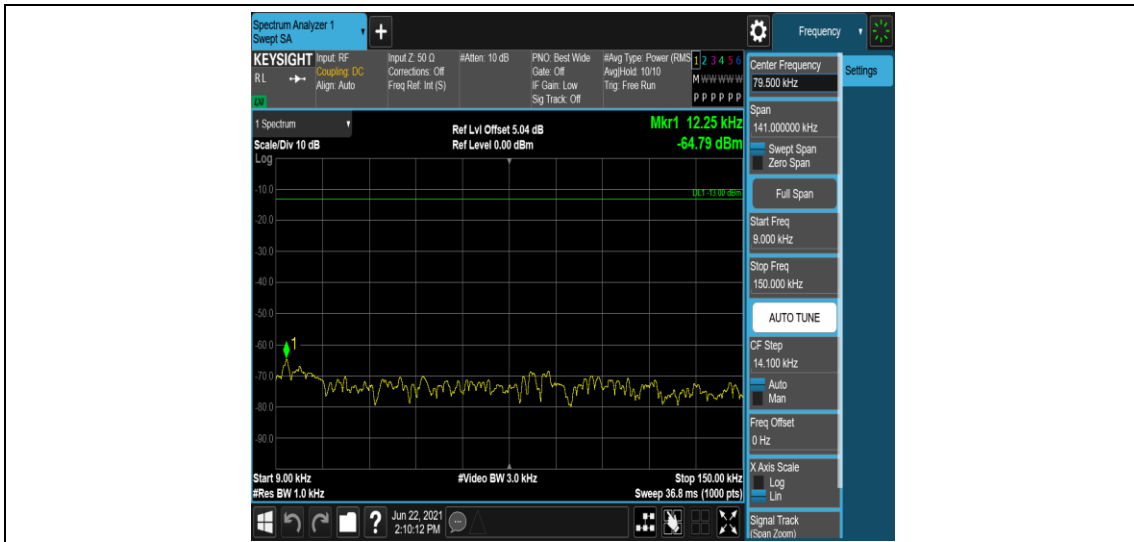

Band12-3MHz-QPSK-23095-1RB#0-Range1:0.009~0.15MHz