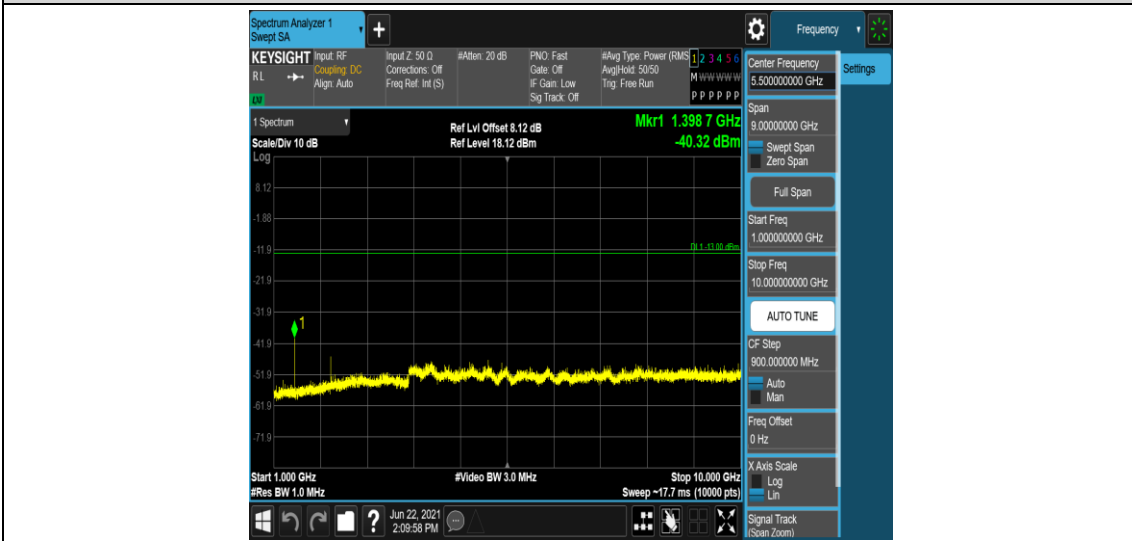

Band12-3MHz-16QAM-23025-1RB#0-Range4:1000~10000MHz