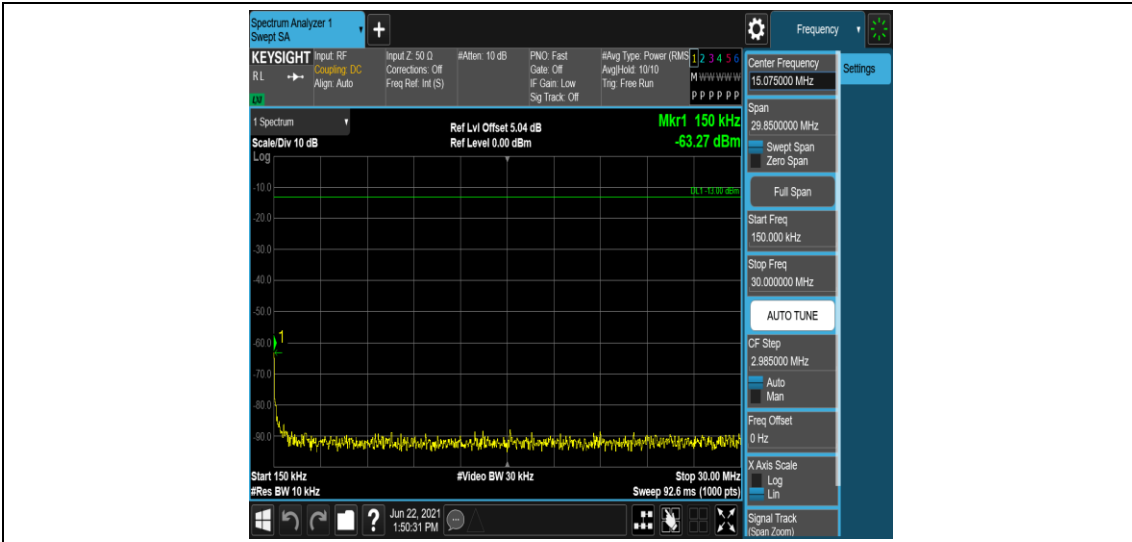

Band12-1.4MHz-16QAM-23017-1RB#0-Range2:0.15~30MHz