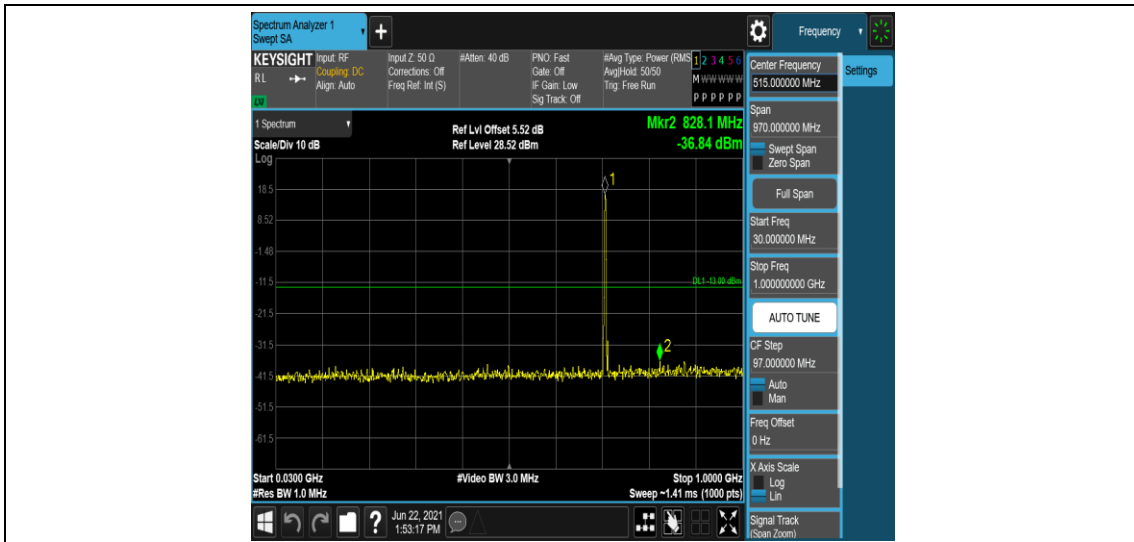

Band12-1.4MHz-QPSK-23095-1RB#0-Range3:30~1000MHz

Band12-1.4MHz-QPSK-23095-1RB#0-Range4:1000~10000MHz

Band12-1.4MHz-QPSK-23173-1RB#0-Range1:0.009~0.15MHz

Band12-1.4MHz-QPSK-23173-1RB#0-Range2:0.15~30MHz

Band12-1.4MHz-QPSK-23173-1RB#0-Range3:30~1000MHz