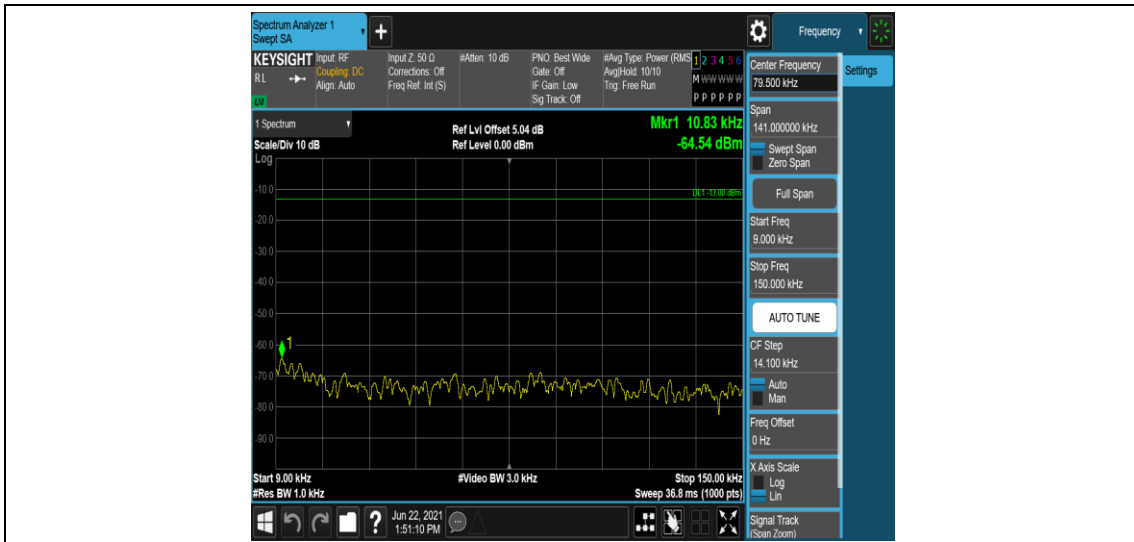

Test Graphs

Band12-1.4MHz-QPSK-23017-1RB#0-Range3:30~1000MHz

Band12-1.4MHz-QPSK-23017-1RB#0-Range4:1000~10000MHz

Band12-1.4MHz-QPSK-23095-1RB#0-Range1:0.009~0.15MHz

Band12-1.4MHz-QPSK-23095-1RB#0-Range2:0.15~30MHz