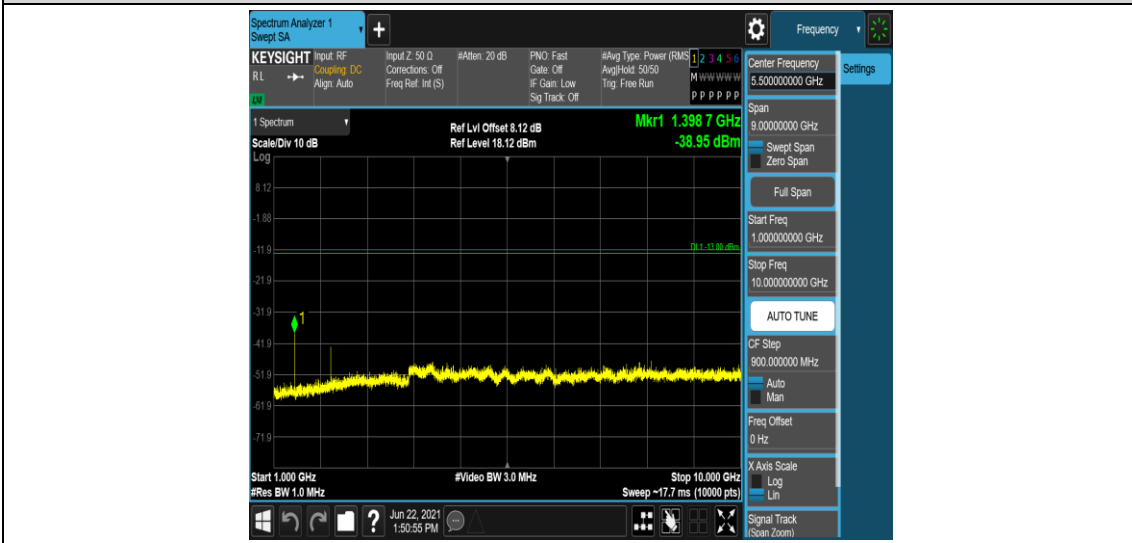

Band12-1.4MHz-16QAM-23017-1RB#0-Range4:1000~10000MHz