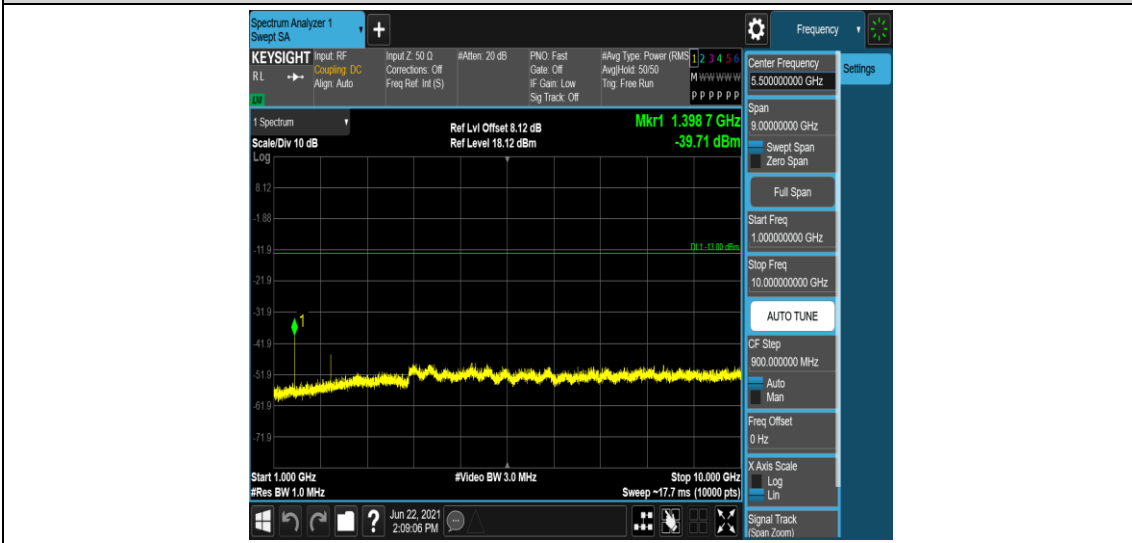

Band12-1.4MHz-16QAM-23173-1RB#0-Range4:1000~10000MHz

Band12-3MHz-QPSK-23025-1RB#0-Range1:0.009~0.15MHz

Band12-3MHz-QPSK-23025-1RB#0-Range2:0.15~30MHz

Band12-3MHz-QPSK-23025-1RB#0-Range3:30~1000MHz

Band12-3MHz-QPSK-23025-1RB#0-Range4:1000~10000MHz