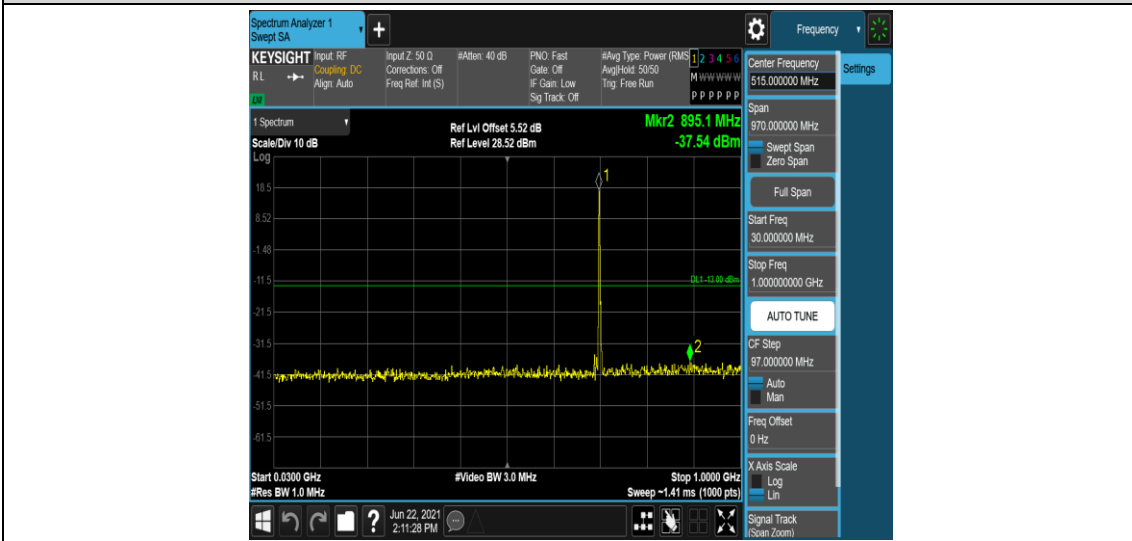

Band12-3MHz-16QAM-23025-1RB#0-Range3:30~1000MHz

Band12-3MHz-16QAM-23025-1RB#0-Range4:1000~10000MHz

Band12-3MHz-16QAM-23095-1RB#0-Range1:0.009~0.15MHz

Band12-3MHz-16QAM-23095-1RB#0-Range2:0.15~30MHz

Band12-3MHz-16QAM-23095-1RB#0-Range3:30~1000MHz