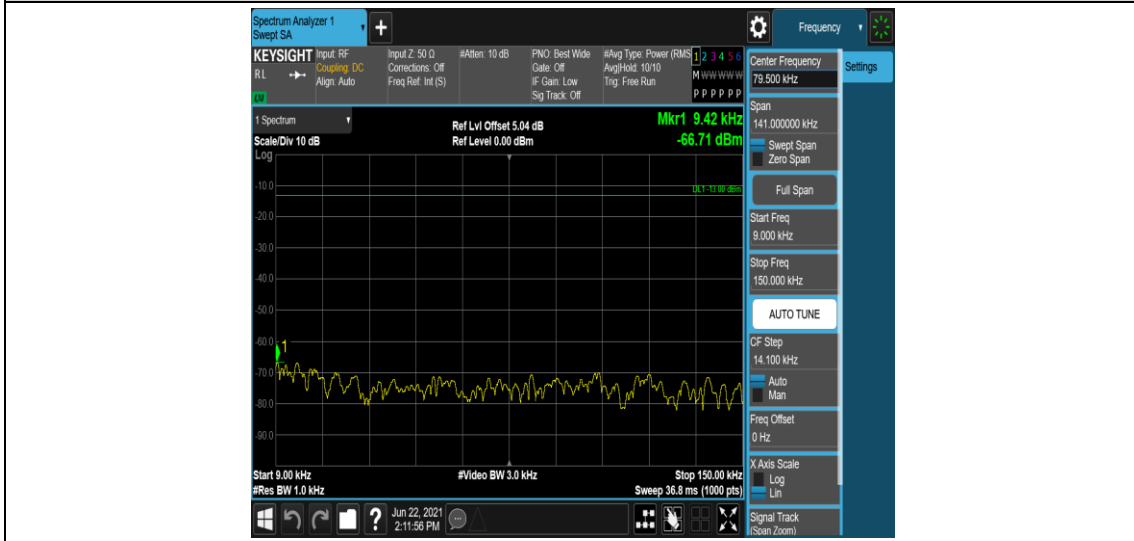

Band12-3MHz-QPSK-23095-1RB#0-Range1:0.009~0.15MHz

Band12-3MHz-QPSK-23095-1RB#0-Range2:0.15~30MHz

Band12-3MHz-QPSK-23095-1RB#0-Range3:30~1000MHz

Band12-3MHz-QPSK-23095-1RB#0-Range4:1000~10000MHz

Band12-3MHz-QPSK-23165-1RB#0-Range1:0.009~0.15MHz