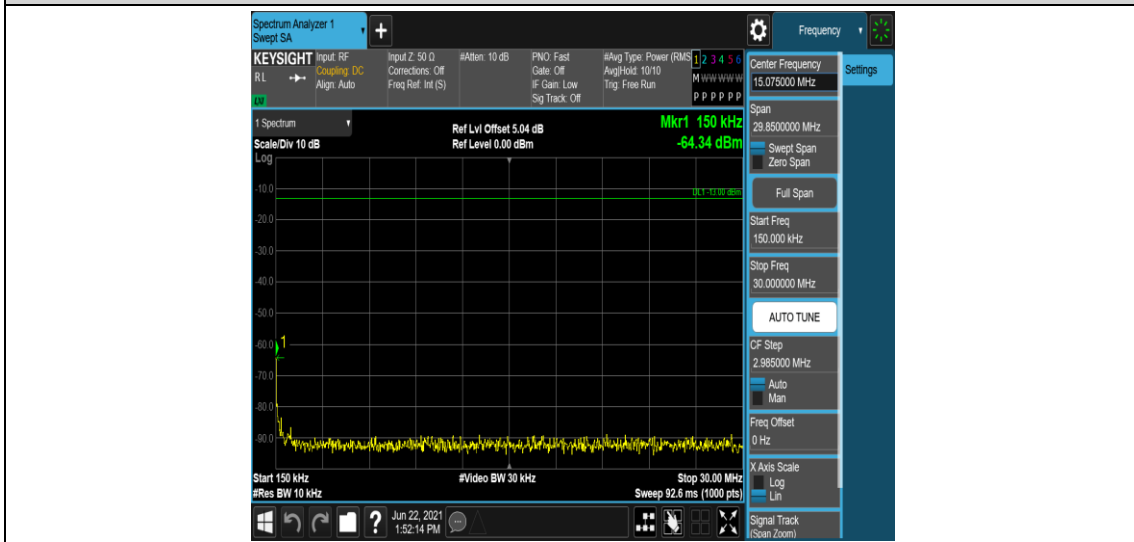

Band12-1.4MHz-16QAM-23095-1RB#0-Range2:0.15~30MHz