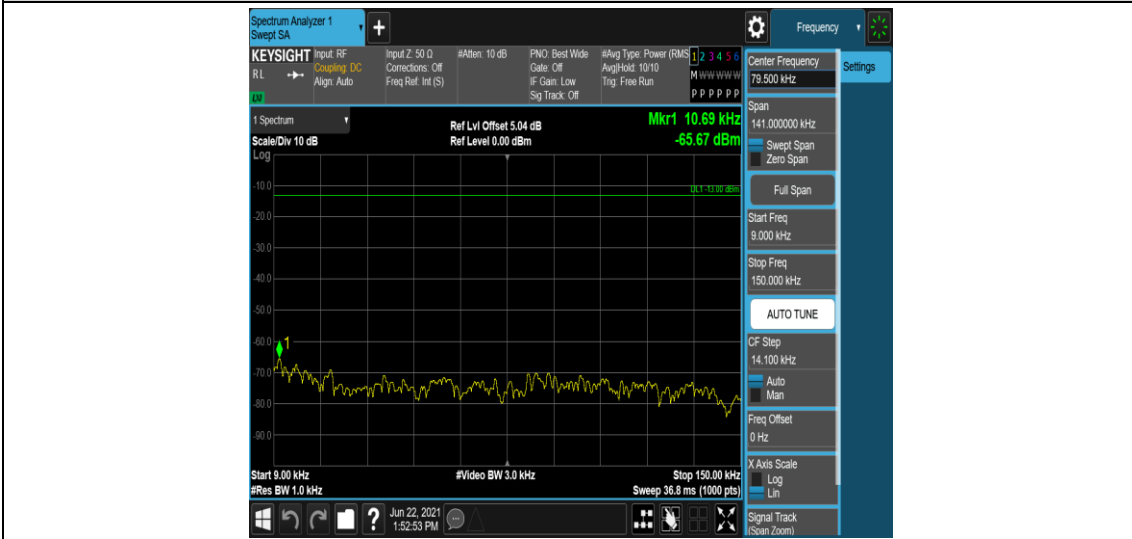

Test Graphs

Band12-1.4MHz-QPSK-23017-1RB#0-Range3:30~1000MHz

Band12-1.4MHz-QPSK-23017-1RB#0-Range4:1000~10000MHz

Band12-1.4MHz-QPSK-23095-1RB#0-Range1:0.009~0.15MHz

Band12-1.4MHz-QPSK-23095-1RB#0-Range2:0.15~30MHz

Band12-1.4MHz-QPSK-23095-1RB#0-Range3:30~1000MHz

Band12-1.4MHz-QPSK-23095-1RB#0-Range4:1000~10000MHz

Band12-1.4MHz-QPSK-23173-1RB#0-Range1:0.009~0.15MHz

Band12-1.4MHz-QPSK-23173-1RB#0-Range2:0.15~30MHz

Band12-1.4MHz-QPSK-23173-1RB#0-Range3:30~1000MHz