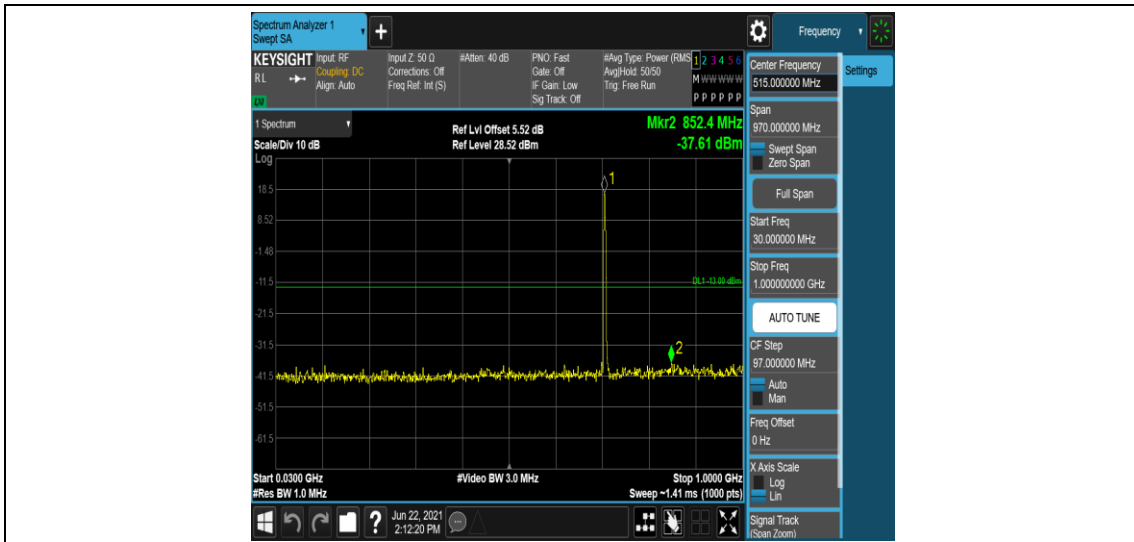

Band12-3MHz-QPSK-23165-1RB#0-Range3:30~1000MHz