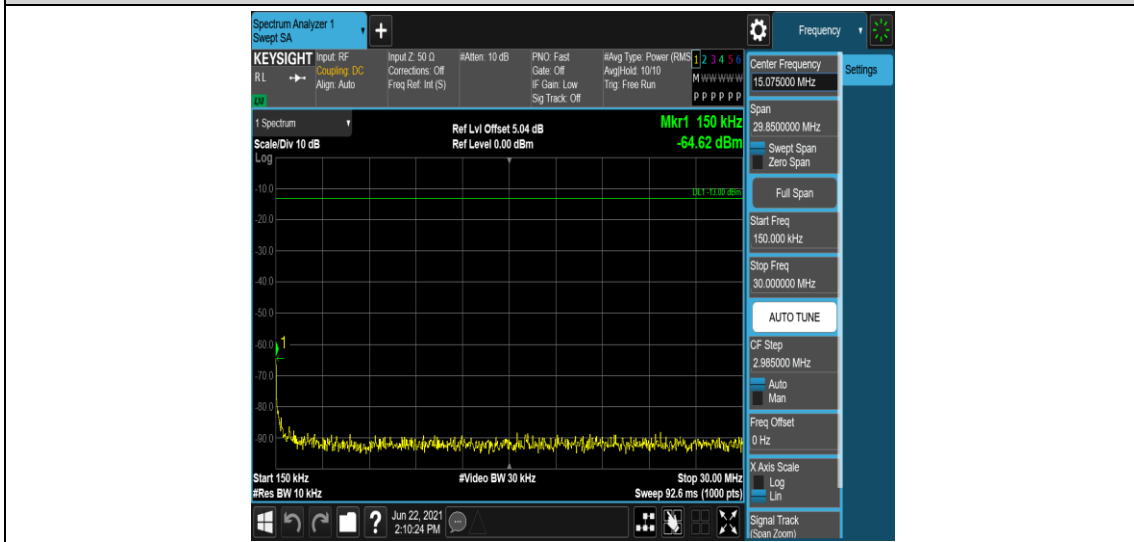

Band12-3MHz-QPSK-23095-1RB#0-Range2:0.15~30MHz