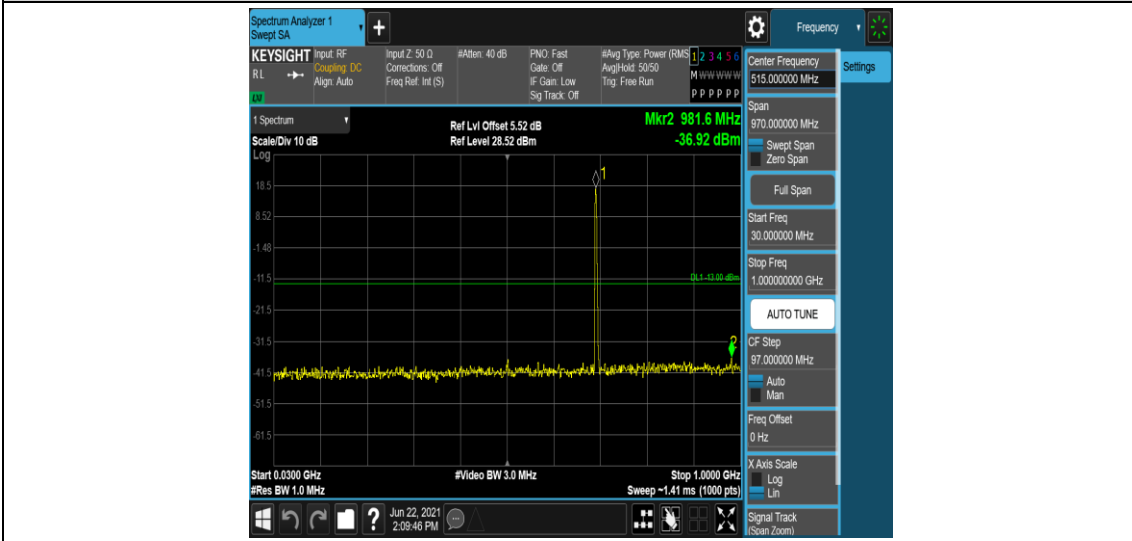

Band12-3MHz-16QAM-23025-1RB#0-Range3:30~1000MHz