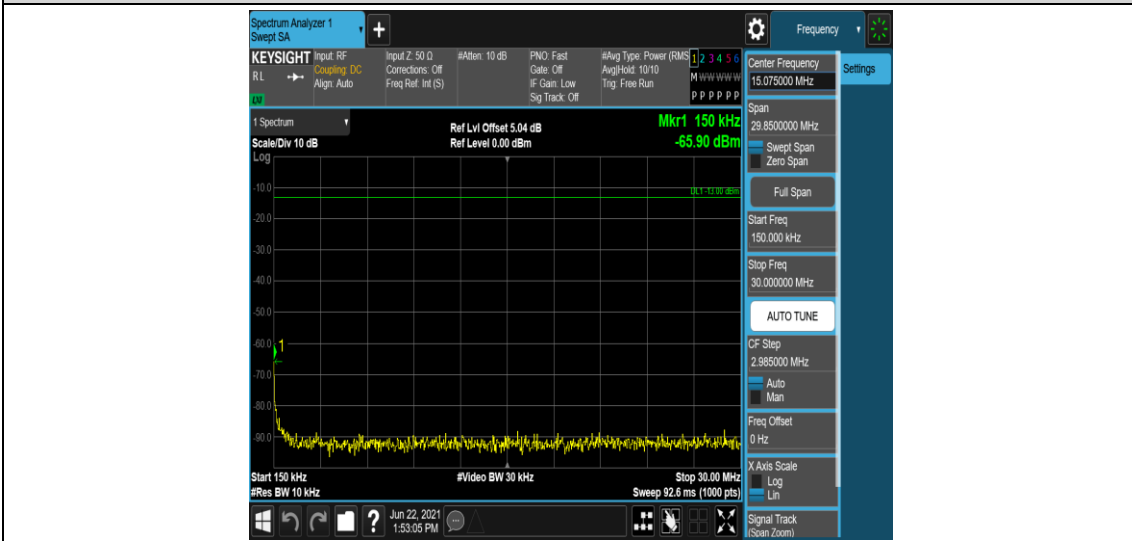

Band12-1.4MHz-QPSK-23095-1RB#0-Range3:30~1000MHz

Band12-1.4MHz-QPSK-23095-1RB#0-Range4:1000~10000MHz

Band12-1.4MHz-QPSK-23173-1RB#0-Range1:0.009~0.15MHz

Band12-1.4MHz-QPSK-23173-1RB#0-Range2:0.15~30MHz

Band12-1.4MHz-QPSK-23173-1RB#0-Range3:30~1000MHz