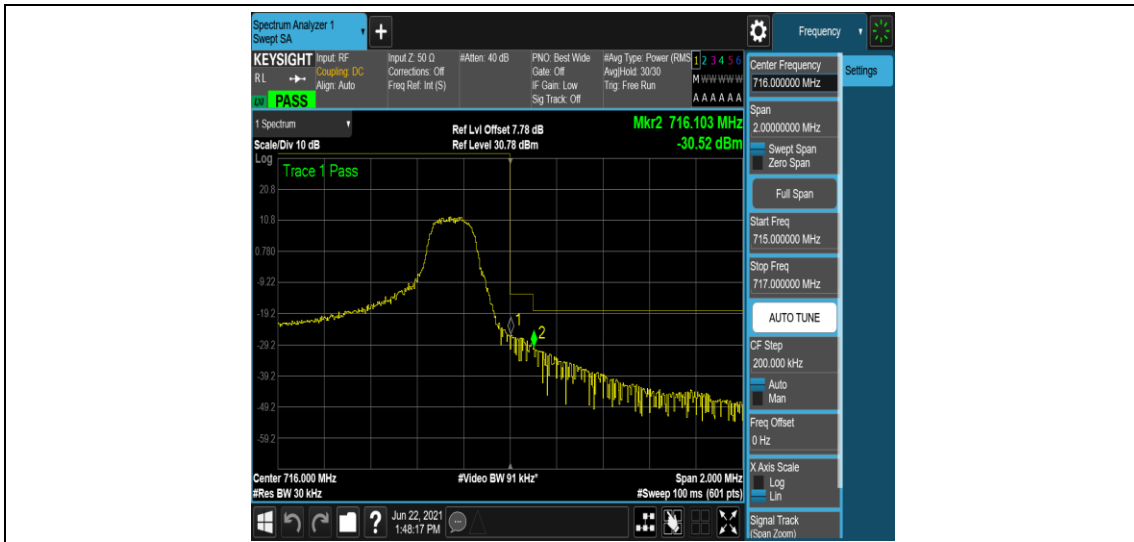

Test Graphs

Band12-1.4MHz-QPSK-23017-6RB#0

Band12-1.4MHz-QPSK-23173-1RB#0

Band12-1.4MHz-QPSK-23173-1RB#5

Band12-1.4MHz-16QAM-23173-6RB#0

Band12-3MHz-QPSK-23025-1RB#0

Band12-3MHz-QPSK-23025-1RB#14

Band12-3MHz-QPSK-23025-15RB#0