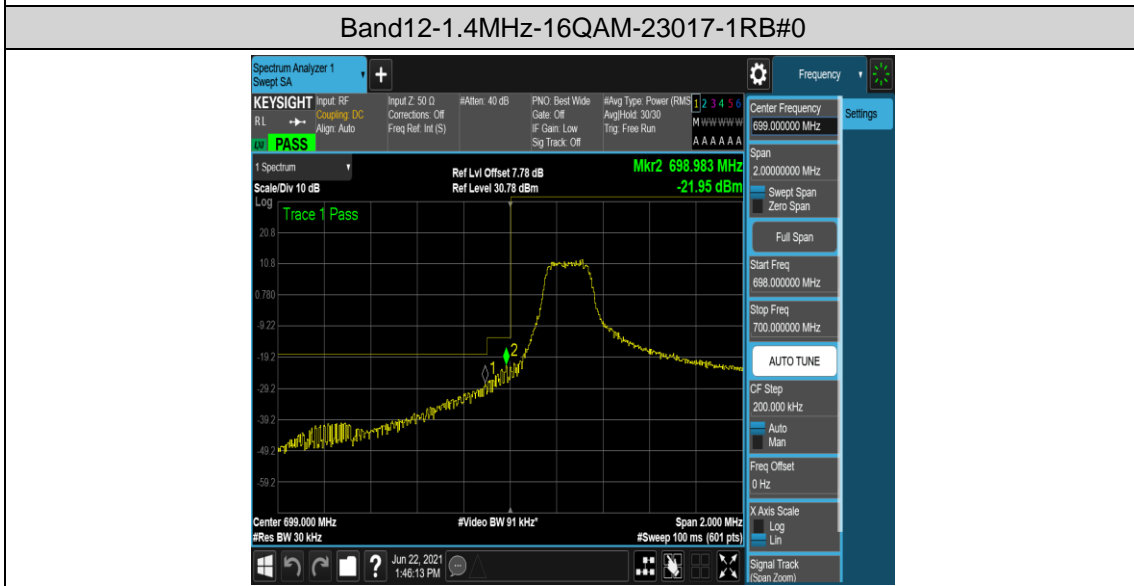

Test Graphs

Band12-1.4MHz-QPSK-23017-6RB#0

Band12-1.4MHz-QPSK-23173-1RB#0

Band12-1.4MHz-QPSK-23173-1RB#5

Band12-1.4MHz-16QAM-23173-6RB#0

Band12-3MHz-QPSK-23025-1RB#0

Band12-3MHz-QPSK-23025-1RB#14

Band12-3MHz-QPSK-23025-15RB#0