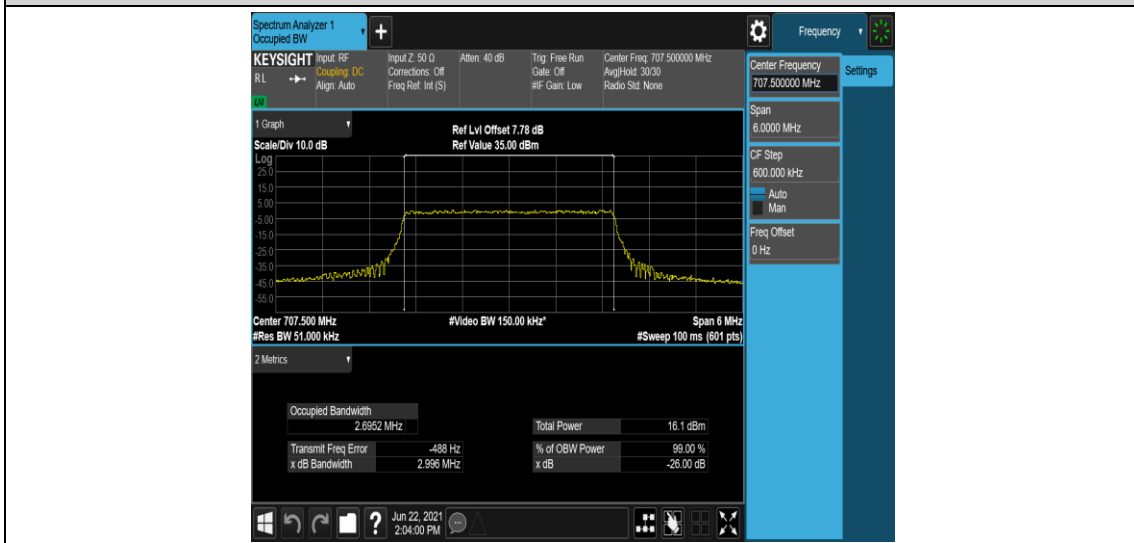

Band12-3MHz-16QAM-23095-15RB#0

Band12-3MHz-16QAM-23165-15RB#0