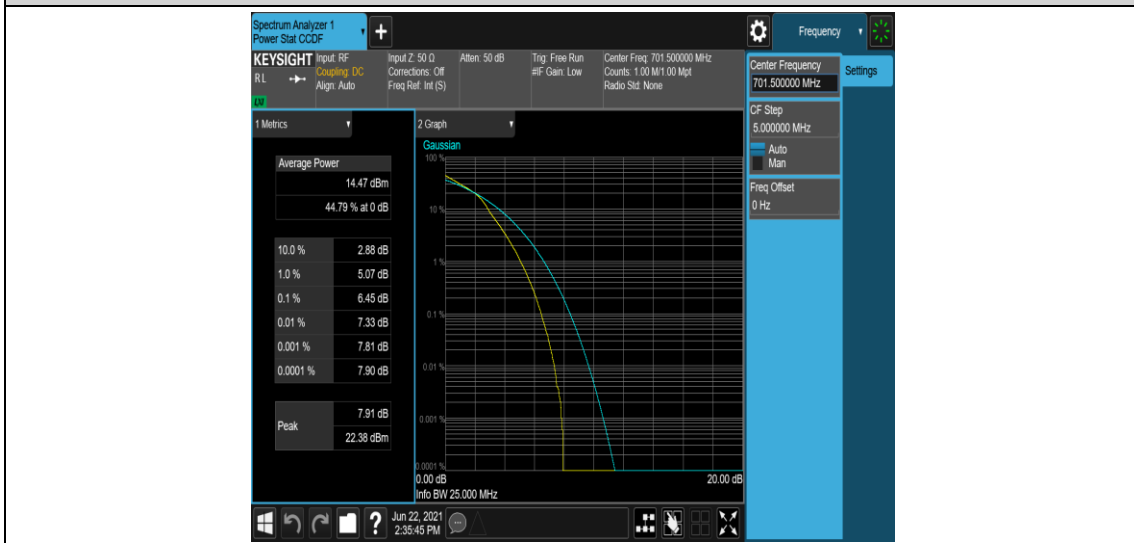

Band12-5MHz-16QAM-23035-25RB#0