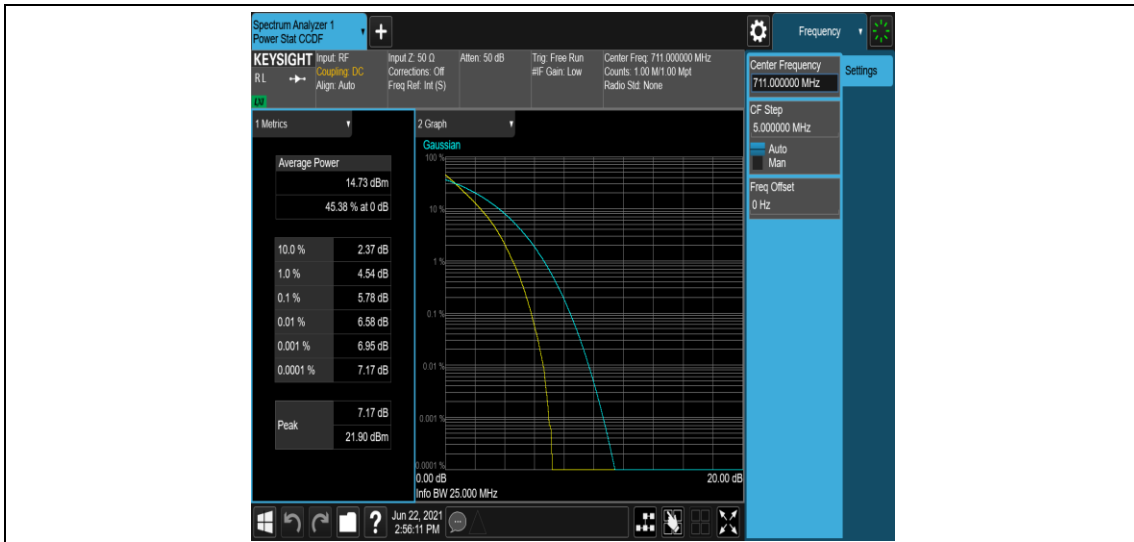

Band12-10MHz-QPSK-23060-50RB#0

Band12-10MHz-QPSK-23095-1RB#0

Band12-10MHz-QPSK-23095-50RB#0

Band12-10MHz-QPSK-23130-1RB#0

Band12-10MHz-QPSK-23130-50RB#0

Band12-10MHz-16QAM-23060-1RB#0

Band12-10MHz-16QAM-23060-50RB#0