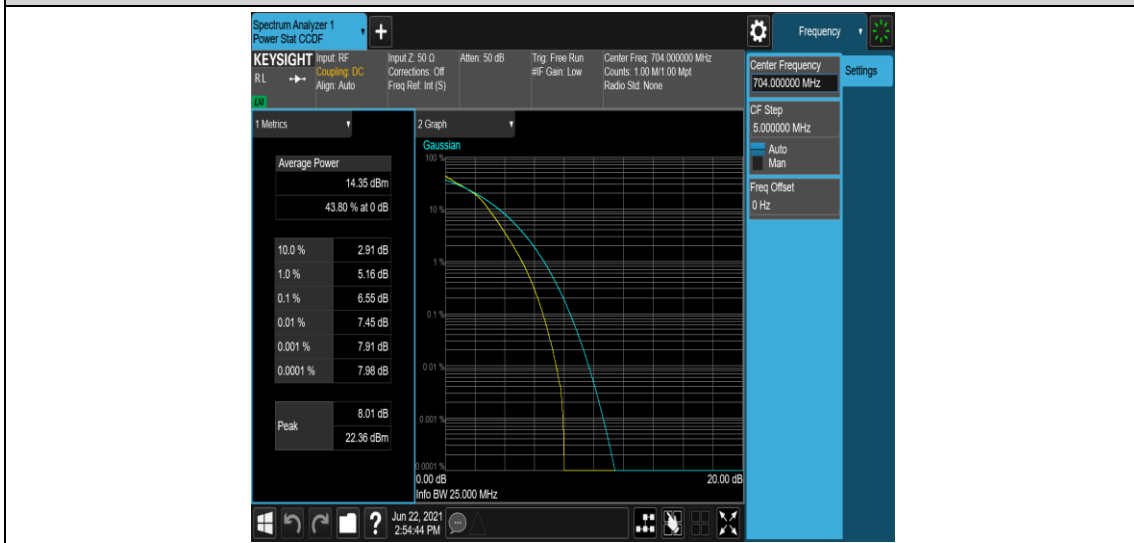

Band12-10MHz-QPSK-23060-50RB#0

Band12-10MHz-QPSK-23095-1RB#0

Band12-10MHz-QPSK-23095-50RB#0

Band12-10MHz-QPSK-23130-1RB#0

Band12-10MHz-QPSK-23130-50RB#0

Band12-10MHz-16QAM-23060-1RB#0

Band12-10MHz-16QAM-23060-50RB#0