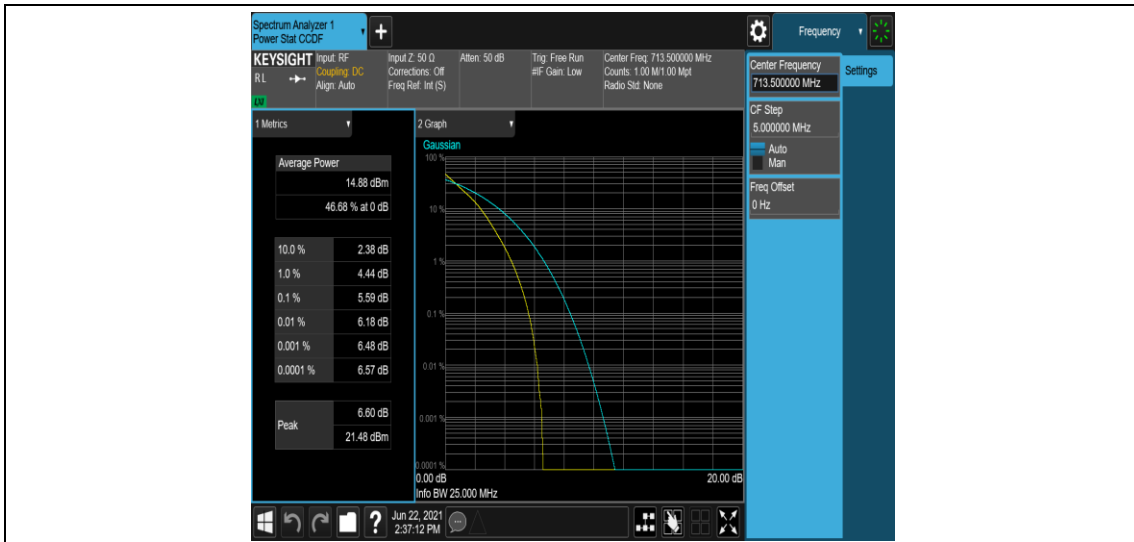

Band12-3MHz-16QAM-23095-1RB#0

Band12-5MHz-QPSK-23035-1RB#0

Band12-5MHz-QPSK-23035-25RB#0

Band12-5MHz-QPSK-23095-1RB#0

Band12-5MHz-QPSK-23095-25RB#0

Band12-5MHz-QPSK-23155-1RB#0

Band12-5MHz-QPSK-23155-25RB#0