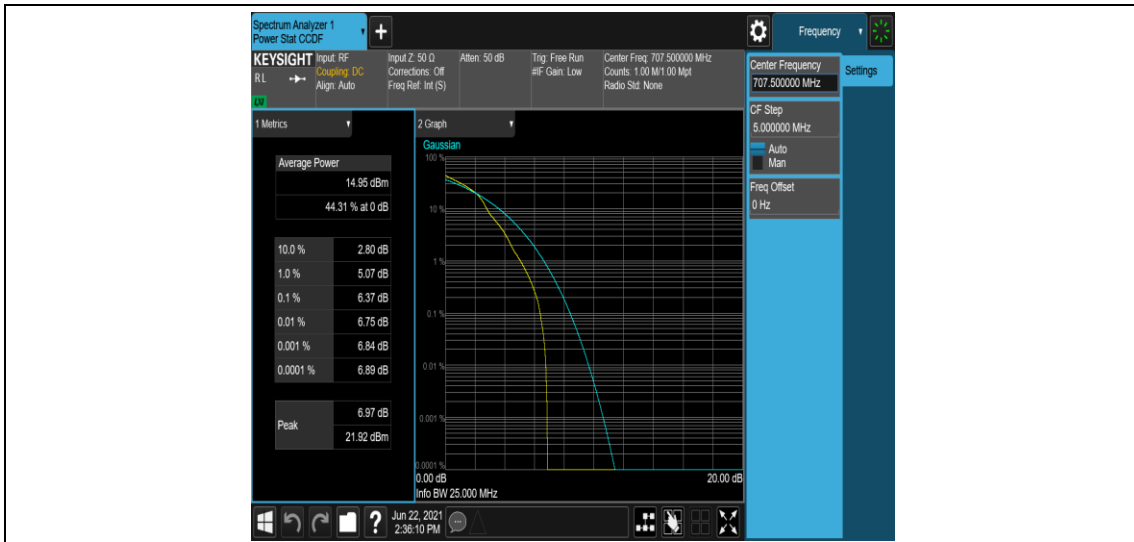

Band12-5MHz-16QAM-23095-1RB#0