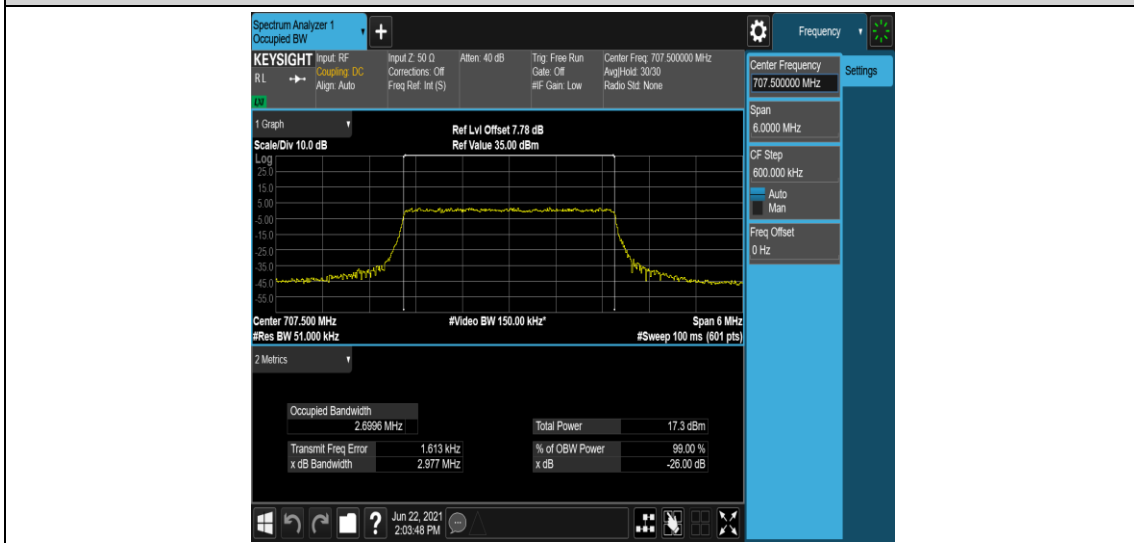

Test Graphs

Band12-1.4MHz-16QAM-23017-6RB#0

Band12-1.4MHz-16QAM-23095-6RB#0

Band12-1.4MHz-16QAM-23173-6RB#0

Band12-3MHz-QPSK-23025-15RB#0

Band12-3MHz-QPSK-23095-15RB#0

Band12-3MHz-QPSK-23165-15RB#0

Band12-3MHz-16QAM-23025-15RB#0