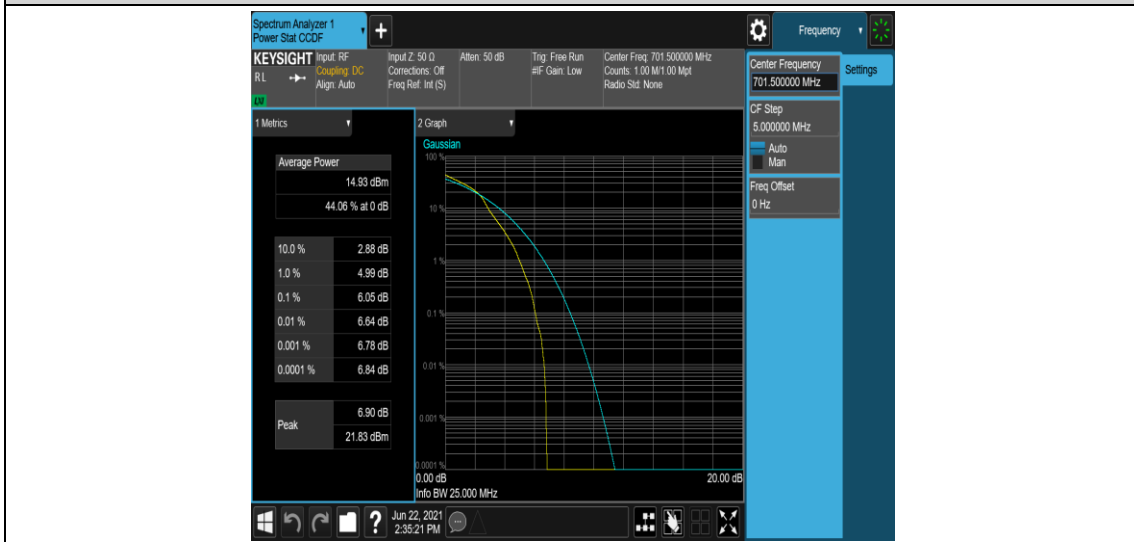

Band12-5MHz-16QAM-23035-1RB#0