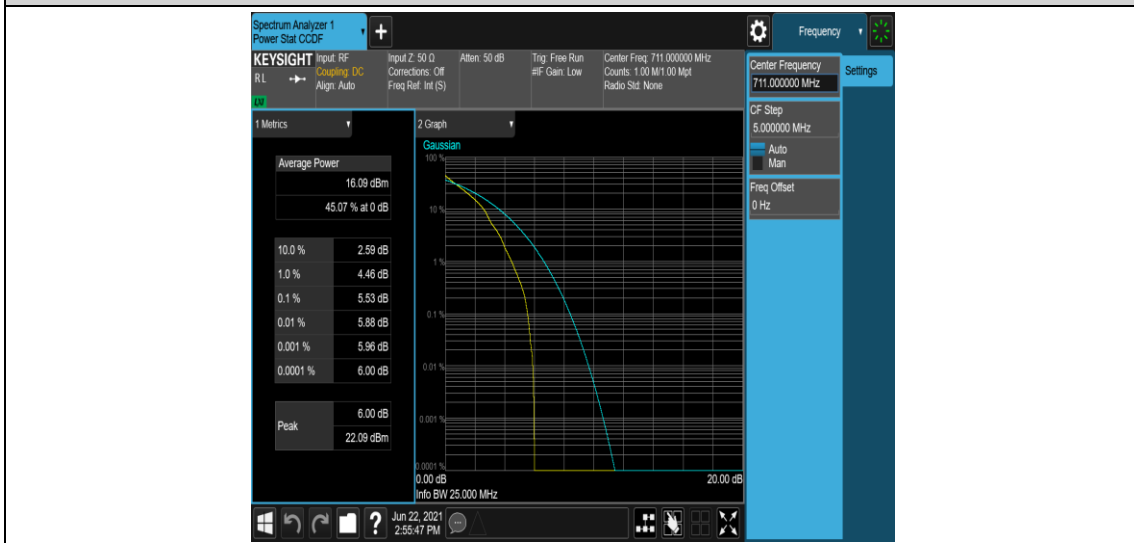

Band12-10MHz-QPSK-23060-50RB#0

Band12-10MHz-QPSK-23095-1RB#0

Band12-10MHz-QPSK-23095-50RB#0

Band12-10MHz-QPSK-23130-1RB#0

Band12-10MHz-QPSK-23130-50RB#0

Band12-10MHz-16QAM-23060-1RB#0

Band12-10MHz-16QAM-23060-50RB#0