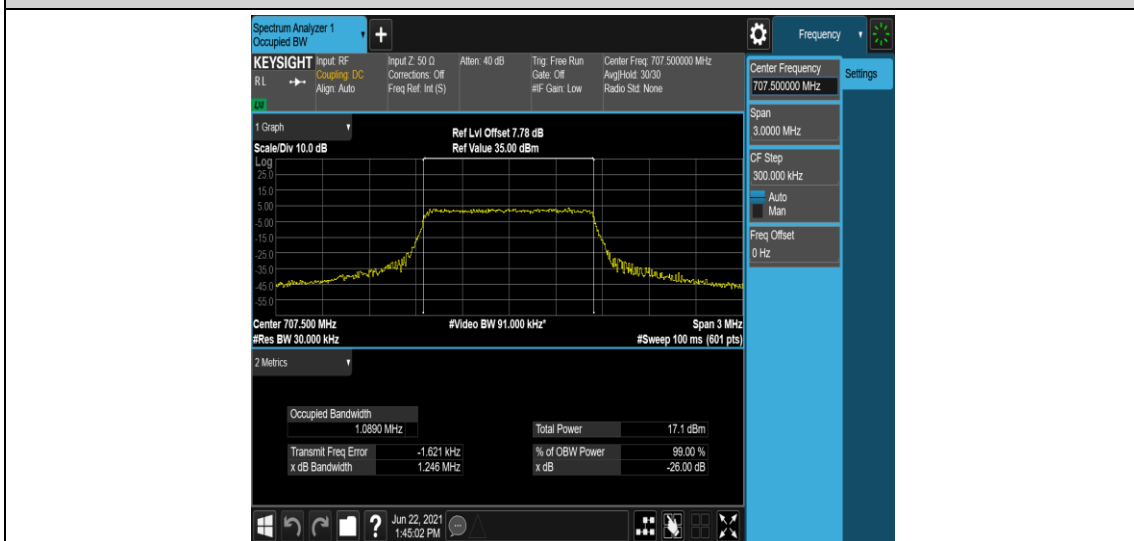

Test Graphs

Band12-1.4MHz-16QAM-23017-6RB#0

Band12-1.4MHz-16QAM-23095-6RB#0

Band12-1.4MHz-16QAM-23173-6RB#0

Band12-3MHz-QPSK-23025-15RB#0

Band12-3MHz-QPSK-23095-15RB#0

Band12-3MHz-QPSK-23165-15RB#0

Band12-3MHz-16QAM-23025-15RB#0