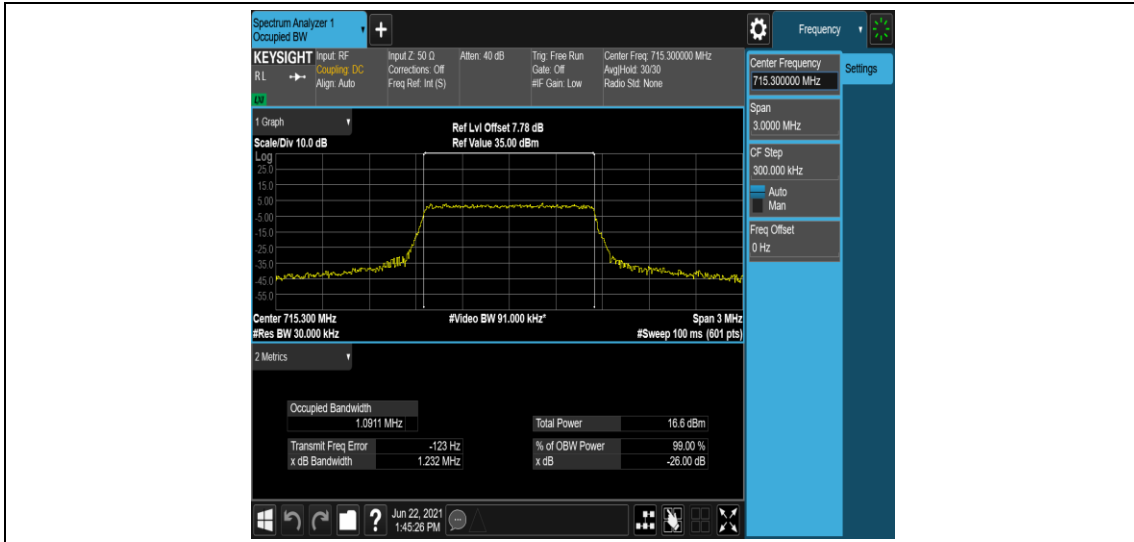

Test Graphs

Band12-1.4MHz-16QAM-23017-6RB#0

Band12-1.4MHz-16QAM-23095-6RB#0

Band12-1.4MHz-16QAM-23173-6RB#0

Band12-3MHz-QPSK-23025-15RB#0

Band12-3MHz-QPSK-23095-15RB#0

Band12-3MHz-QPSK-23165-15RB#0

Band12-3MHz-16QAM-23025-15RB#0