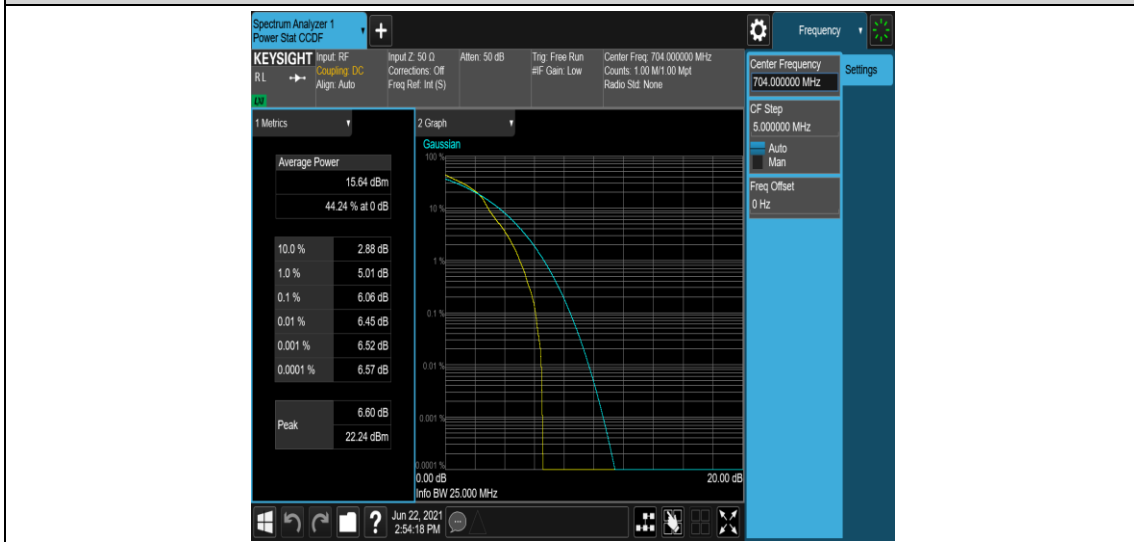

Band12-10MHz-QPSK-23060-50RB#0

Band12-10MHz-QPSK-23095-1RB#0

Band12-10MHz-QPSK-23095-50RB#0

Band12-10MHz-QPSK-23130-1RB#0

Band12-10MHz-QPSK-23130-50RB#0

Band12-10MHz-16QAM-23060-1RB#0

Band12-10MHz-16QAM-23060-50RB#0