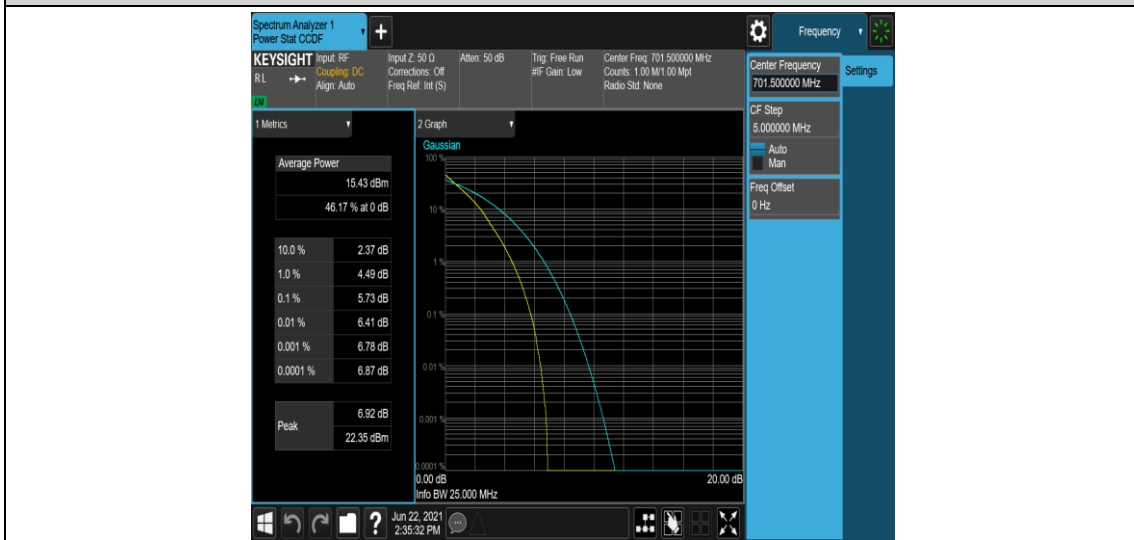

Band12-3MHz-16QAM-23095-1RB#0

Band12-5MHz-QPSK-23035-1RB#0

Band12-5MHz-QPSK-23035-25RB#0

Band12-5MHz-QPSK-23095-1RB#0

Band12-5MHz-QPSK-23095-25RB#0

Band12-5MHz-QPSK-23155-1RB#0

Band12-5MHz-QPSK-23155-25RB#0