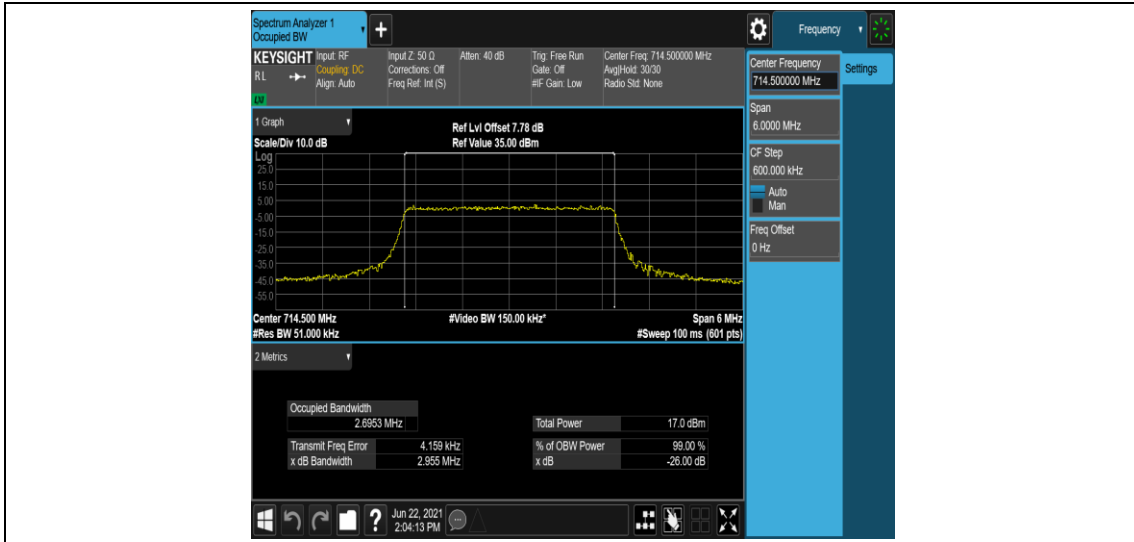

Test Graphs

Band12-1.4MHz-16QAM-23017-6RB#0

Band12-1.4MHz-16QAM-23095-6RB#0

Band12-1.4MHz-16QAM-23173-6RB#0

Band12-3MHz-QPSK-23025-15RB#0

Band12-3MHz-QPSK-23095-15RB#0

Band12-3MHz-QPSK-23165-15RB#0

Band12-3MHz-16QAM-23025-15RB#0