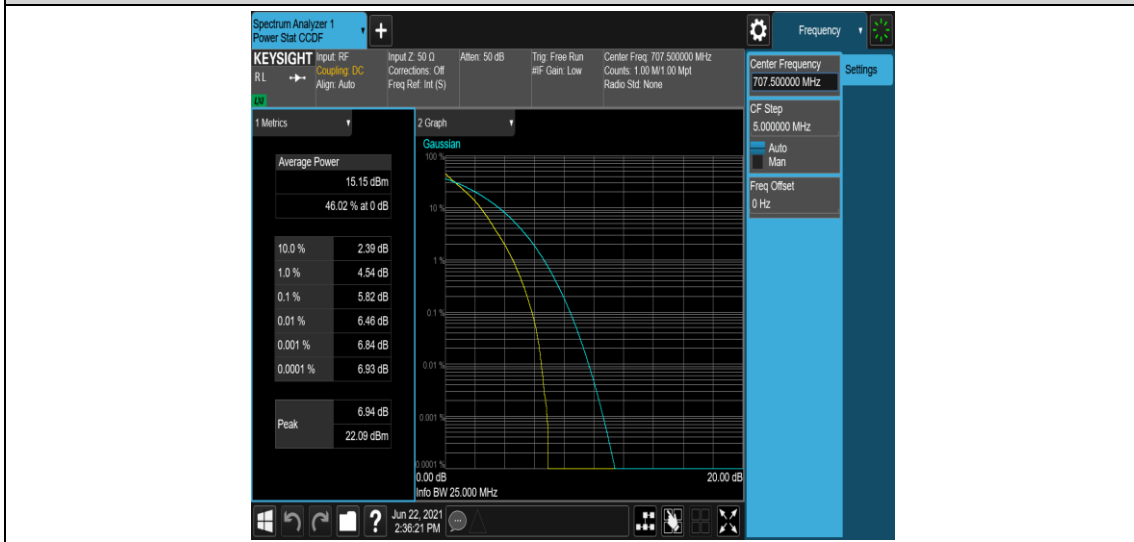

Band12-3MHz-16QAM-23095-1RB#0

Band12-5MHz-QPSK-23035-1RB#0

Band12-5MHz-QPSK-23035-25RB#0

Band12-5MHz-QPSK-23095-1RB#0

Band12-5MHz-QPSK-23095-25RB#0

Band12-5MHz-QPSK-23155-1RB#0

Band12-5MHz-QPSK-23155-25RB#0