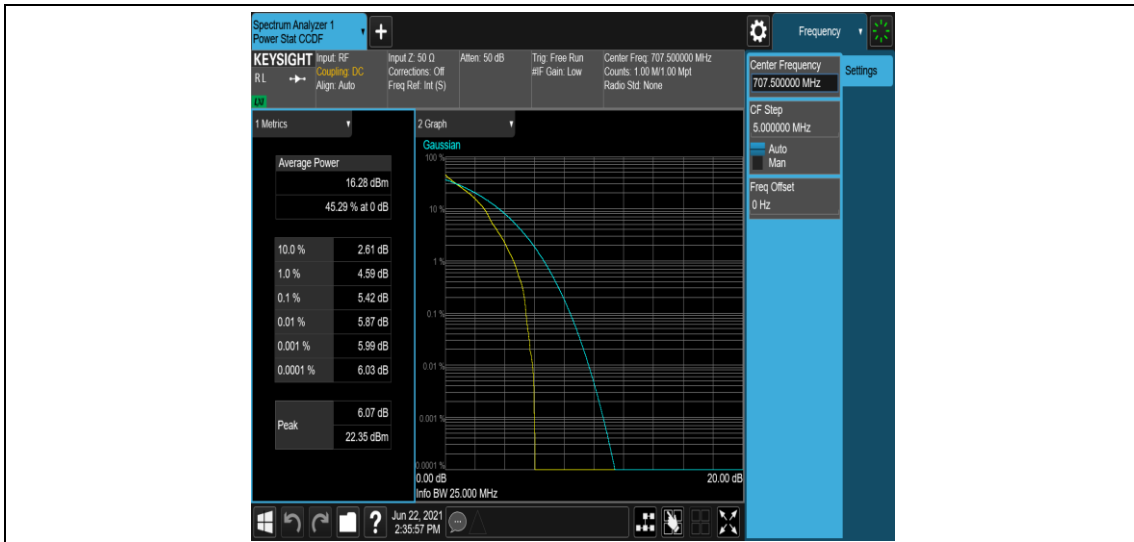

Band12-3MHz-16QAM-23095-1RB#0

Band12-5MHz-QPSK-23035-1RB#0

Band12-5MHz-QPSK-23035-25RB#0

Band12-5MHz-QPSK-23095-1RB#0

Band12-5MHz-QPSK-23095-25RB#0

Band12-5MHz-QPSK-23155-1RB#0

Band12-5MHz-QPSK-23155-25RB#0