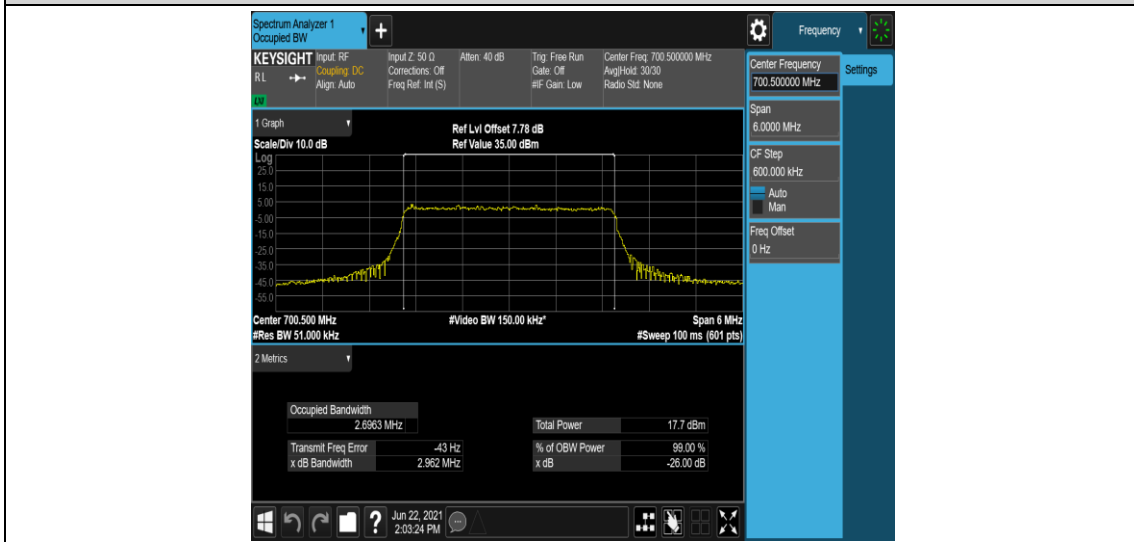

Test Graphs

Band12-1.4MHz-16QAM-23017-6RB#0

Band12-1.4MHz-16QAM-23095-6RB#0

Band12-1.4MHz-16QAM-23173-6RB#0

Band12-3MHz-QPSK-23025-15RB#0

Band12-3MHz-QPSK-23095-15RB#0

Band12-3MHz-QPSK-23165-15RB#0

Band12-3MHz-16QAM-23025-15RB#0