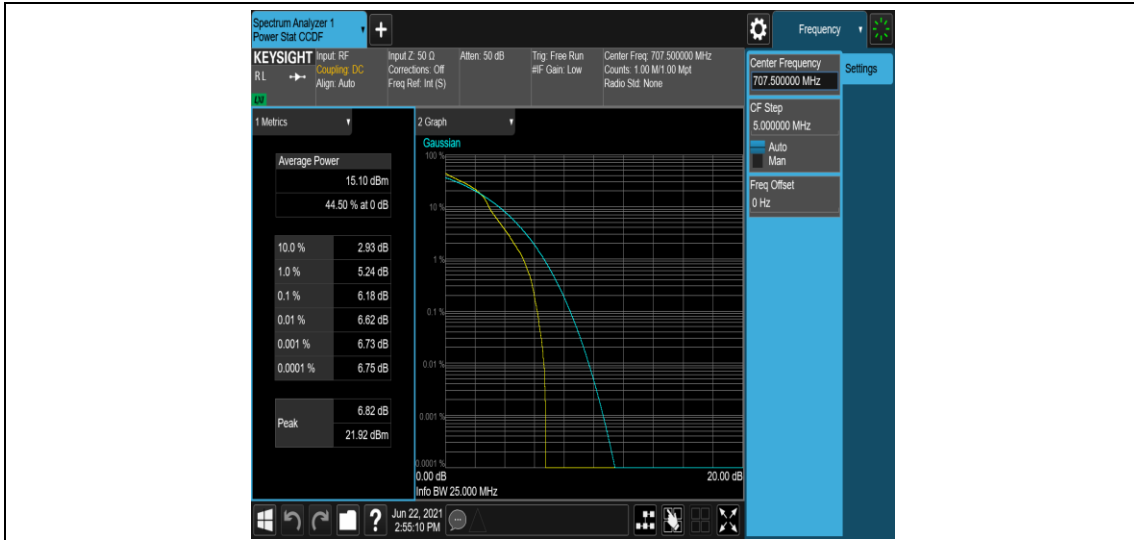

Band12-10MHz-16QAM-23095-1RB#0