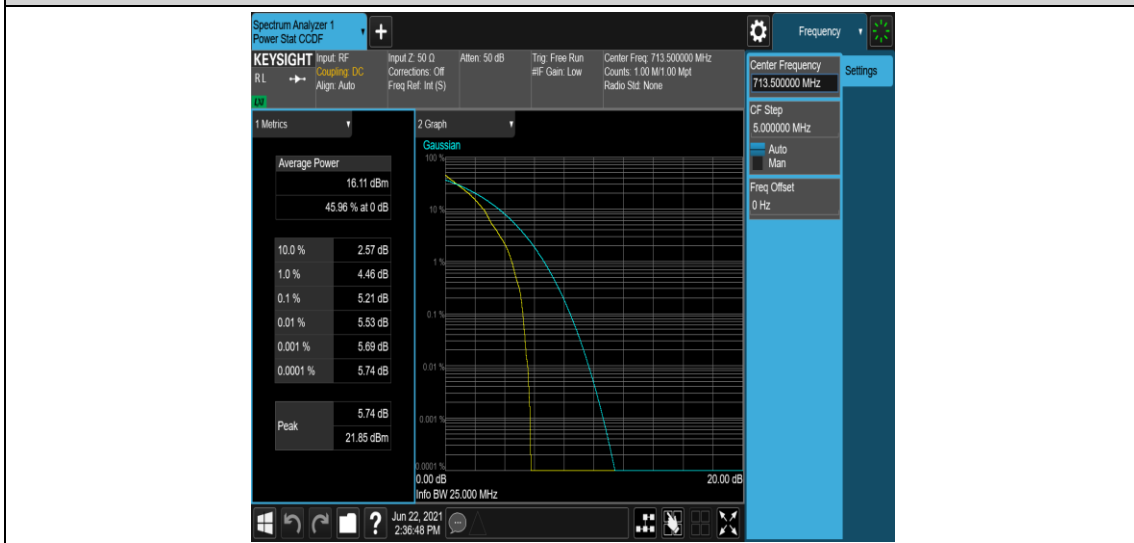

Band12-3MHz-16QAM-23095-1RB#0

Band12-5MHz-QPSK-23035-1RB#0

Band12-5MHz-QPSK-23035-25RB#0

Band12-5MHz-QPSK-23095-1RB#0

Band12-5MHz-QPSK-23095-25RB#0

Band12-5MHz-QPSK-23155-1RB#0

Band12-5MHz-QPSK-23155-25RB#0