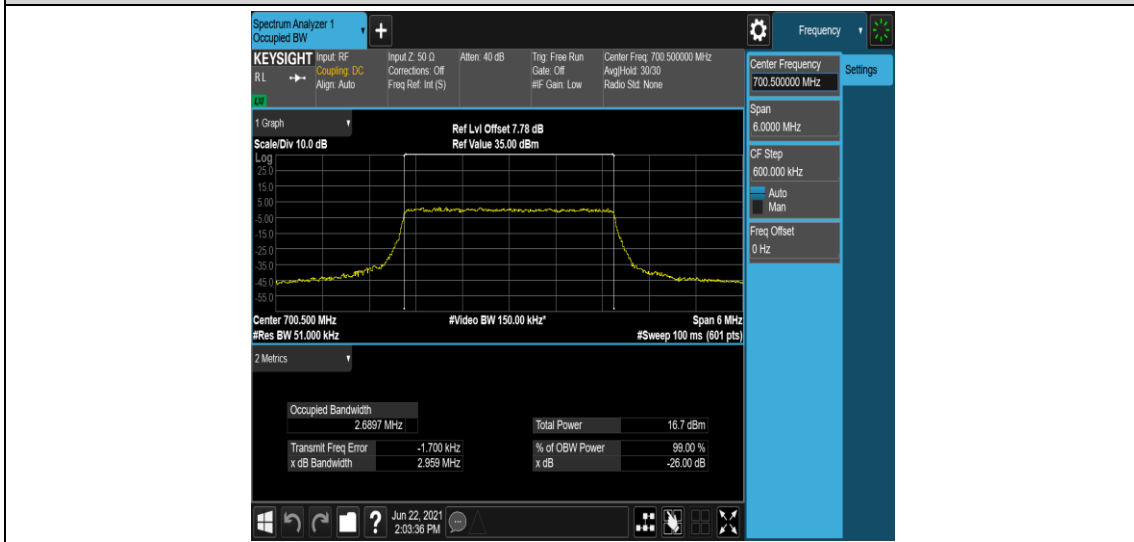

Test Graphs

Band12-1.4MHz-16QAM-23017-6RB#0

Band12-1.4MHz-16QAM-23095-6RB#0

Band12-1.4MHz-16QAM-23173-6RB#0

Band12-3MHz-QPSK-23025-15RB#0

Band12-3MHz-QPSK-23095-15RB#0

Band12-3MHz-QPSK-23165-15RB#0

Band12-3MHz-16QAM-23025-15RB#0