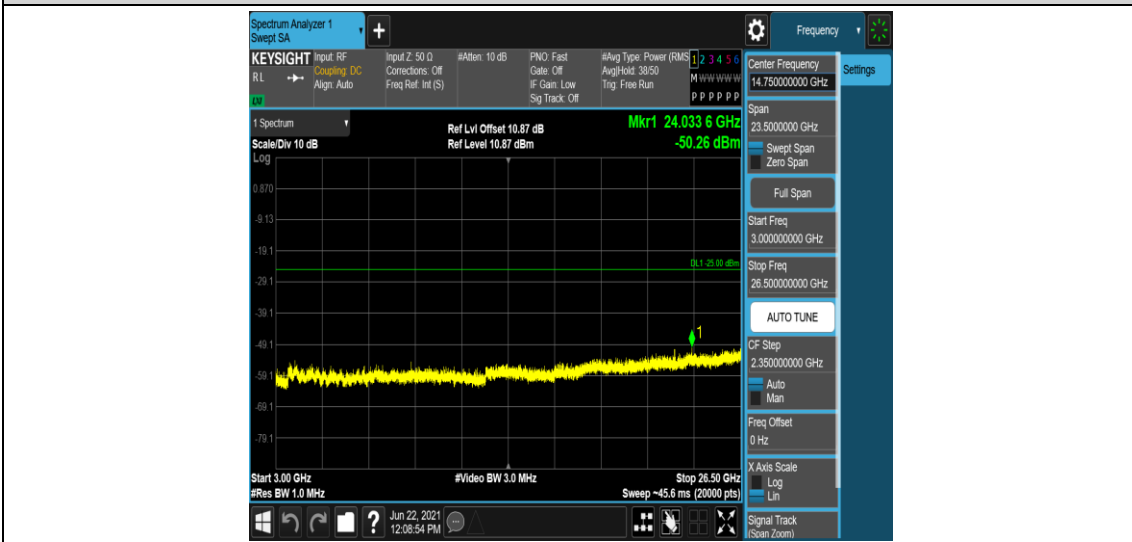

Band7-20MHz-16QAM-21100-1RB#0-Range2:0.15~30MHz

Band7-20MHz-16QAM-21100-1RB#0-Range3:30~1000MHz

Band7-20MHz-16QAM-21100-1RB#0-Range4:1000~3000MHz

Band7-20MHz-16QAM-21100-1RB#0-Range5:3000~26500MHz

Band7-20MHz-16QAM-21350-1RB#0-Range1:0.009~0.15MHz

Band7-20MHz-16QAM-21350-1RB#0-Range2:0.15~30MHz

Band7-20MHz-16QAM-21350-1RB#0-Range3:30~1000MHz

Band7-20MHz-16QAM-21350-1RB#0-Range4:1000~3000MHz

Band7-20MHz-16QAM-21350-1RB#0-Range5:3000~26500MHz

Appendix F: Frequency Stability