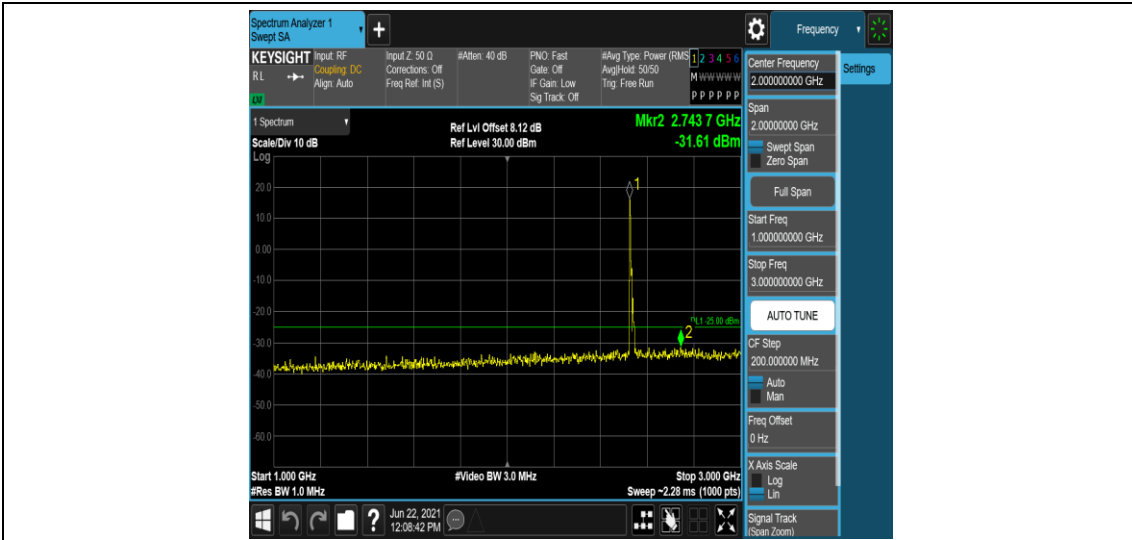

Band7-20MHz-16QAM-21100-1RB#0-Range2:0.15~30MHz

Band7-20MHz-16QAM-21100-1RB#0-Range3:30~1000MHz

Band7-20MHz-16QAM-21100-1RB#0-Range4:1000~3000MHz

Band7-20MHz-16QAM-21100-1RB#0-Range5:3000~26500MHz

Band7-20MHz-16QAM-21350-1RB#0-Range1:0.009~0.15MHz

Band7-20MHz-16QAM-21350-1RB#0-Range2:0.15~30MHz

Band7-20MHz-16QAM-21350-1RB#0-Range3:30~1000MHz

Band7-20MHz-16QAM-21350-1RB#0-Range4:1000~3000MHz

Band7-20MHz-16QAM-21350-1RB#0-Range5:3000~26500MHz

Appendix F: Frequency Stability