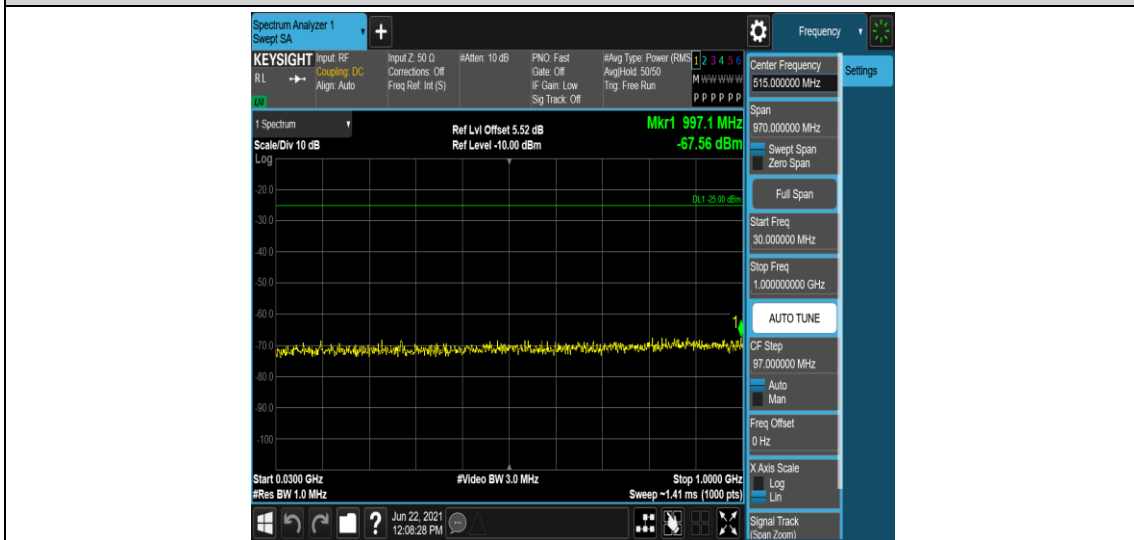

Band7-20MHz-16QAM-21100-1RB#0-Range2:0.15~30MHz

Band7-20MHz-16QAM-21100-1RB#0-Range3:30~1000MHz

Band7-20MHz-16QAM-21100-1RB#0-Range4:1000~3000MHz

Band7-20MHz-16QAM-21100-1RB#0-Range5:3000~26500MHz

Band7-20MHz-16QAM-21350-1RB#0-Range1:0.009~0.15MHz

Band7-20MHz-16QAM-21350-1RB#0-Range2:0.15~30MHz

Band7-20MHz-16QAM-21350-1RB#0-Range3:30~1000MHz

Band7-20MHz-16QAM-21350-1RB#0-Range4:1000~3000MHz

Band7-20MHz-16QAM-21350-1RB#0-Range5:3000~26500MHz

Appendix F: Frequency Stability