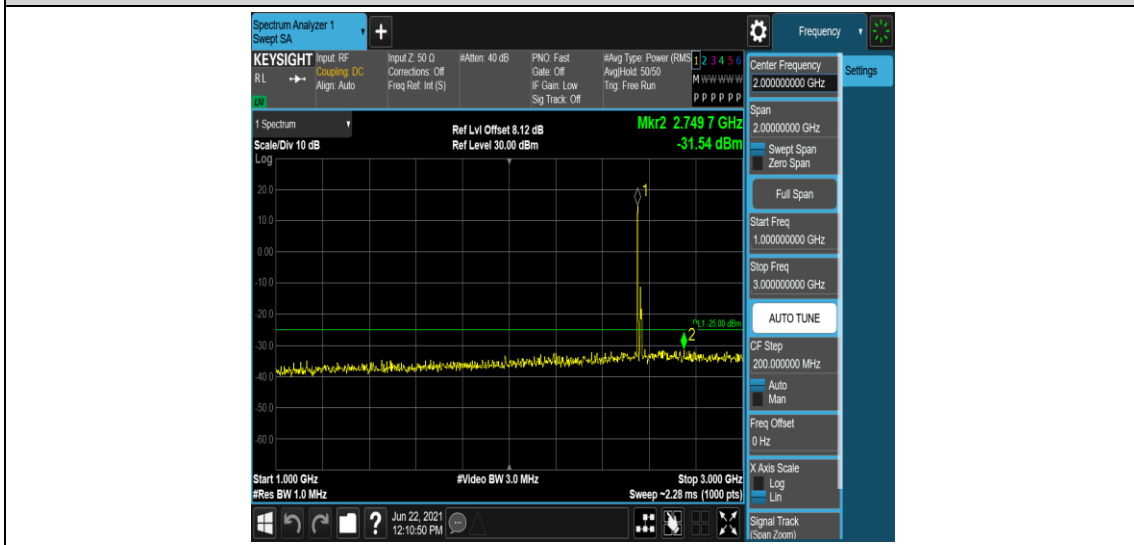

Band7-20MHz-16QAM-21100-1RB#0-Range2:0.15~30MHz

Band7-20MHz-16QAM-21100-1RB#0-Range3:30~1000MHz

Band7-20MHz-16QAM-21100-1RB#0-Range4:1000~3000MHz

Band7-20MHz-16QAM-21100-1RB#0-Range5:3000~26500MHz

Band7-20MHz-16QAM-21350-1RB#0-Range1:0.009~0.15MHz

Band7-20MHz-16QAM-21350-1RB#0-Range2:0.15~30MHz

Band7-20MHz-16QAM-21350-1RB#0-Range3:30~1000MHz

Band7-20MHz-16QAM-21350-1RB#0-Range4:1000~3000MHz

Band7-20MHz-16QAM-21350-1RB#0-Range5:3000~26500MHz

Appendix F: Frequency Stability