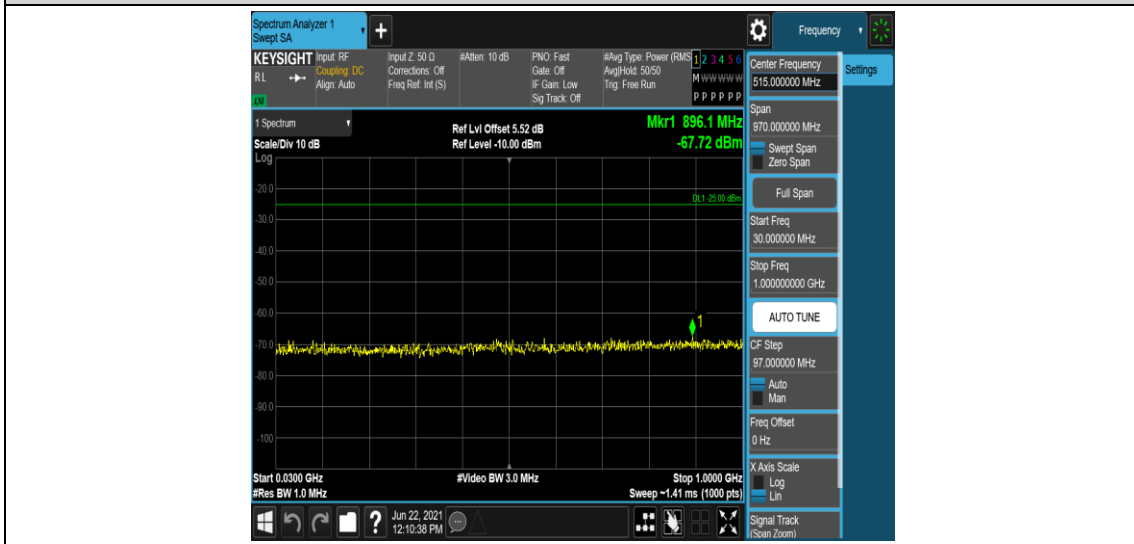

Band7-20MHz-16QAM-21100-1RB#0-Range2:0.15~30MHz

Band7-20MHz-16QAM-21100-1RB#0-Range3:30~1000MHz

Band7-20MHz-16QAM-21100-1RB#0-Range4:1000~3000MHz

Band7-20MHz-16QAM-21100-1RB#0-Range5:3000~26500MHz

Band7-20MHz-16QAM-21350-1RB#0-Range1:0.009~0.15MHz

Band7-20MHz-16QAM-21350-1RB#0-Range2:0.15~30MHz

Band7-20MHz-16QAM-21350-1RB#0-Range3:30~1000MHz

Band7-20MHz-16QAM-21350-1RB#0-Range4:1000~3000MHz

Band7-20MHz-16QAM-21350-1RB#0-Range5:3000~26500MHz

Appendix F: Frequency Stability