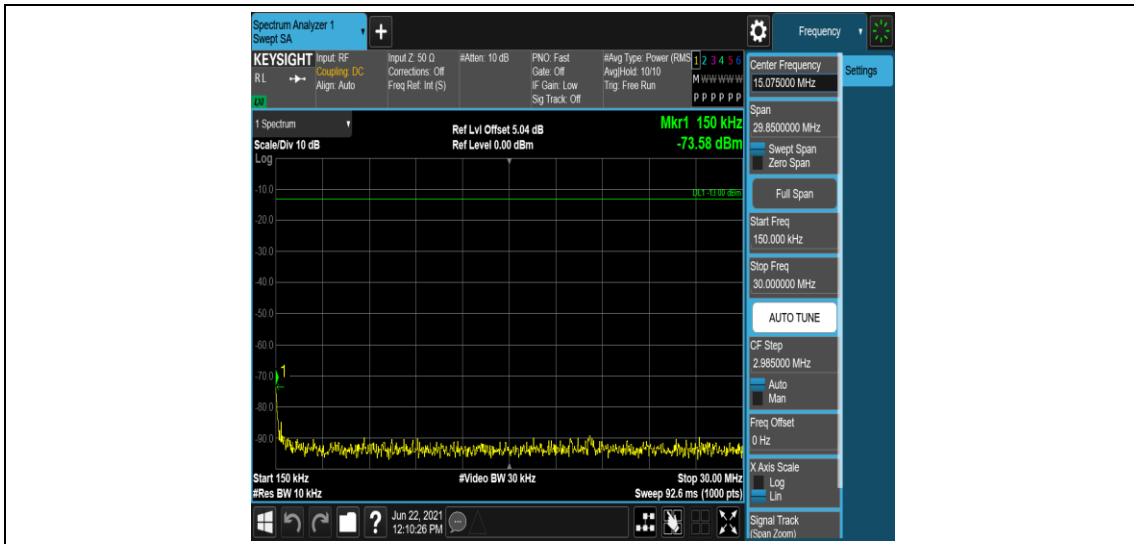

Band7-20MHz-16QAM-21100-1RB#0-Range2:0.15~30MHz

Band7-20MHz-16QAM-21100-1RB#0-Range3:30~1000MHz

Band7-20MHz-16QAM-21100-1RB#0-Range4:1000~3000MHz

Band7-20MHz-16QAM-21100-1RB#0-Range5:3000~26500MHz

Band7-20MHz-16QAM-21350-1RB#0-Range1:0.009~0.15MHz

Band7-20MHz-16QAM-21350-1RB#0-Range2:0.15~30MHz

Band7-20MHz-16QAM-21350-1RB#0-Range3:30~1000MHz

Band7-20MHz-16QAM-21350-1RB#0-Range4:1000~3000MHz

Band7-20MHz-16QAM-21350-1RB#0-Range5:3000~26500MHz

Appendix F: Frequency Stability