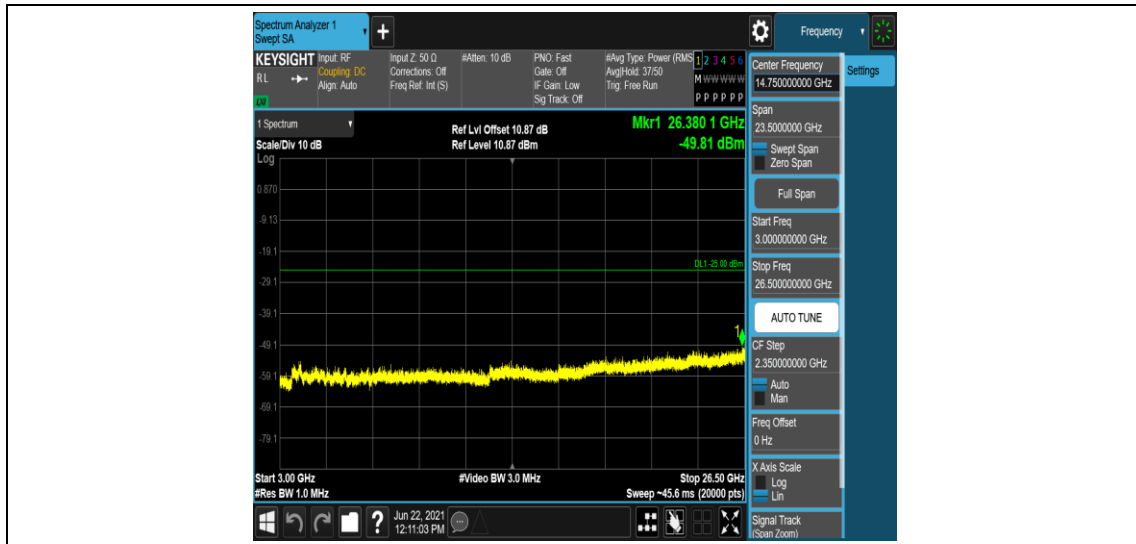

Band7-20MHz-16QAM-21350-1RB#0-Range2:0.15~30MHz

Band7-20MHz-16QAM-21350-1RB#0-Range3:30~1000MHz

Band7-20MHz-16QAM-21350-1RB#0-Range4:1000~3000MHz

Band7-20MHz-16QAM-21350-1RB#0-Range5:3000~26500MHz

Appendix F: Frequency Stability