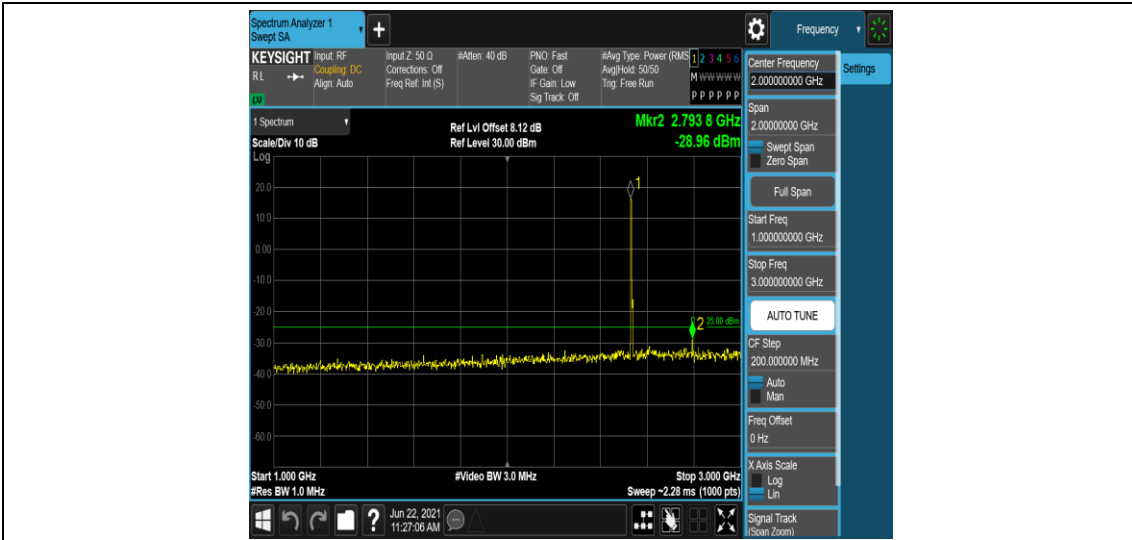

Band7-10MHz-16QAM-21100-1RB#0-Range2:0.15~30MHz

Band7-10MHz-16QAM-21100-1RB#0-Range3:30~1000MHz

Band7-10MHz-16QAM-21100-1RB#0-Range4:1000~3000MHz

Band7-10MHz-16QAM-21100-1RB#0-Range5:3000~26500MHz

Band7-10MHz-16QAM-21400-1RB#0-Range1:0.009~0.15MHz

Band7-10MHz-16QAM-21400-1RB#0-Range2:0.15~30MHz

Band7-10MHz-16QAM-21400-1RB#0-Range3:30~1000MHz

Band7-10MHz-16QAM-21400-1RB#0-Range4:1000~3000MHz

Band7-10MHz-16QAM-21400-1RB#0-Range5:3000~26500MHz

Band7-15MHz-QPSK-20825-1RB#0-Range1:0.009~0.15MHz