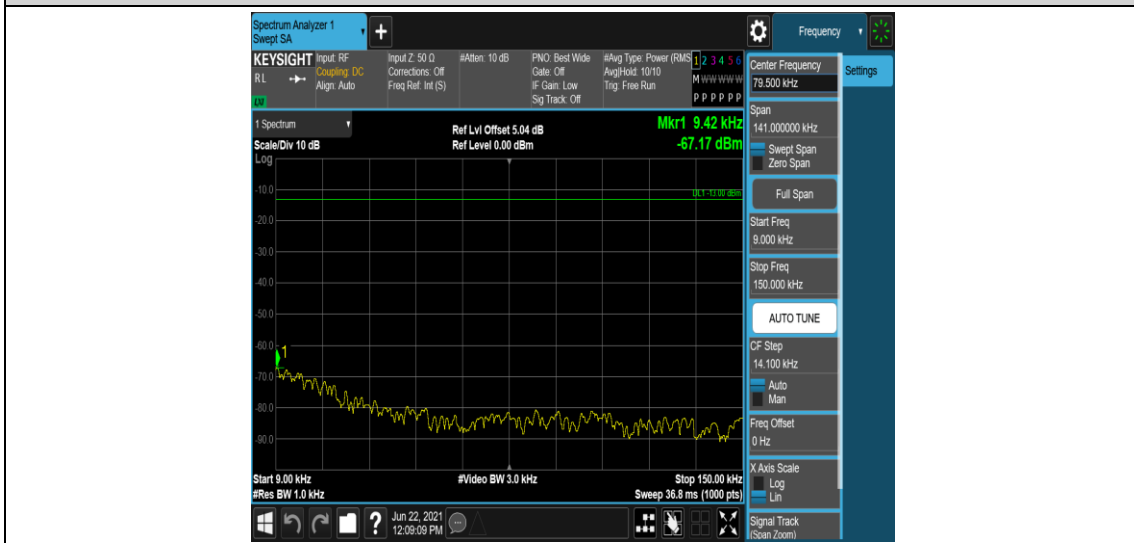

Band7-20MHz-QPSK-21100-1RB#0-Range2:0.15~30MHz

Band7-20MHz-QPSK-21100-1RB#0-Range3:30~1000MHz

Band7-20MHz-QPSK-21100-1RB#0-Range4:1000~3000MHz

Band7-20MHz-QPSK-21100-1RB#0-Range5:3000~26500MHz

Band7-20MHz-QPSK-21350-1RB#0-Range1:0.009~0.15MHz