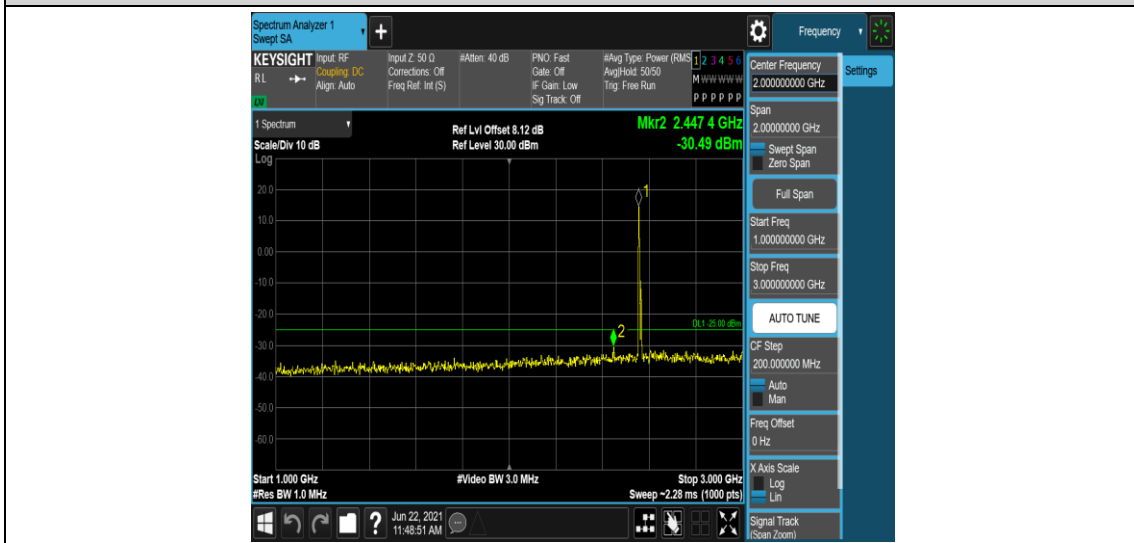

Band7-15MHz-QPSK-21375-1RB#0-Range4:1000~3000MHz

Band7-15MHz-QPSK-21375-1RB#0-Range5:3000~26500MHz