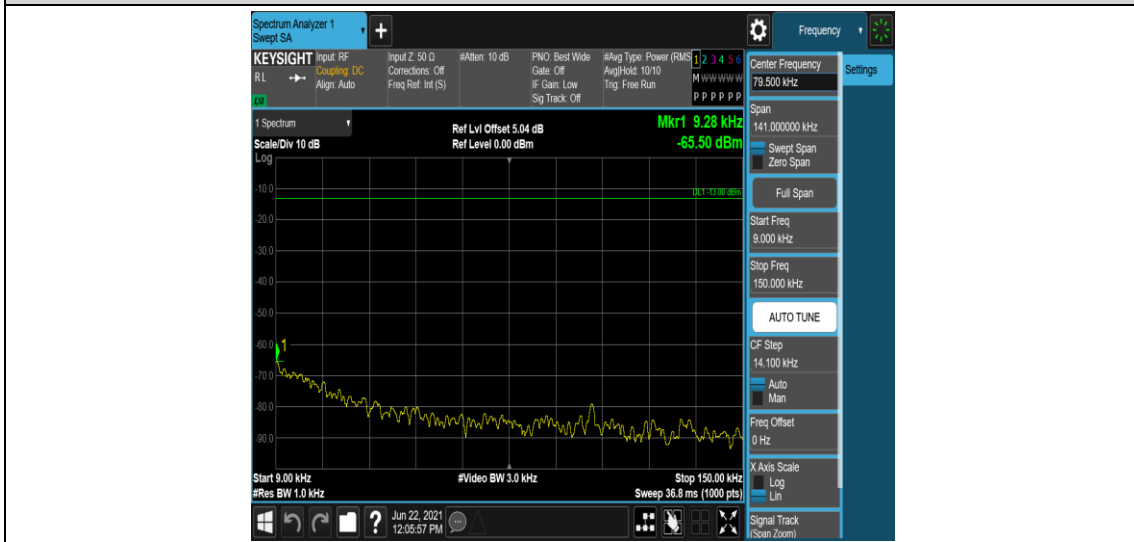

Band7-20MHz-QPSK-21350-1RB#0-Range2:0.15~30MHz

Band7-20MHz-QPSK-21350-1RB#0-Range3:30~1000MHz

Band7-20MHz-QPSK-21350-1RB#0-Range4:1000~3000MHz

Band7-20MHz-QPSK-21350-1RB#0-Range5:3000~26500MHz

Band7-20MHz-16QAM-20850-1RB#0-Range1:0.009~0.15MHz

Band7-20MHz-16QAM-20850-1RB#0-Range2:0.15~30MHz

Band7-20MHz-16QAM-20850-1RB#0-Range3:30~1000MHz

Band7-20MHz-16QAM-20850-1RB#0-Range4:1000~3000MHz

Band7-20MHz-16QAM-20850-1RB#0-Range5:3000~26500MHz

Band7-20MHz-16QAM-21100-1RB#0-Range1:0.009~0.15MHz