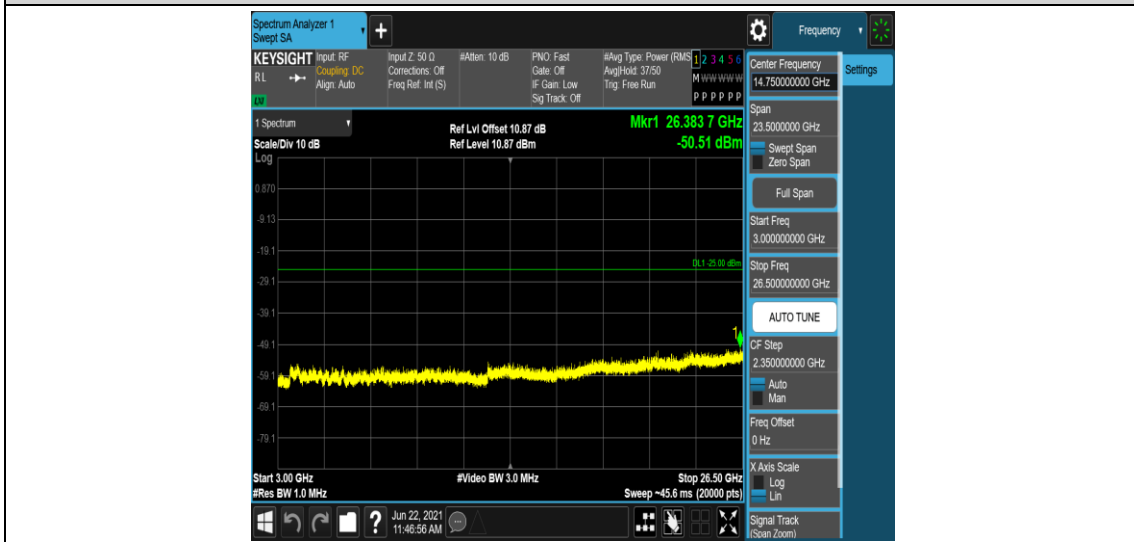

Band7-15MHz-QPSK-21100-1RB#0-Range2:0.15~30MHz

Band7-15MHz-QPSK-21100-1RB#0-Range3:30~1000MHz

Band7-15MHz-QPSK-21100-1RB#0-Range4:1000~3000MHz

Band7-15MHz-QPSK-21100-1RB#0-Range5:3000~26500MHz

Band7-15MHz-QPSK-21375-1RB#0-Range1:0.009~0.15MHz