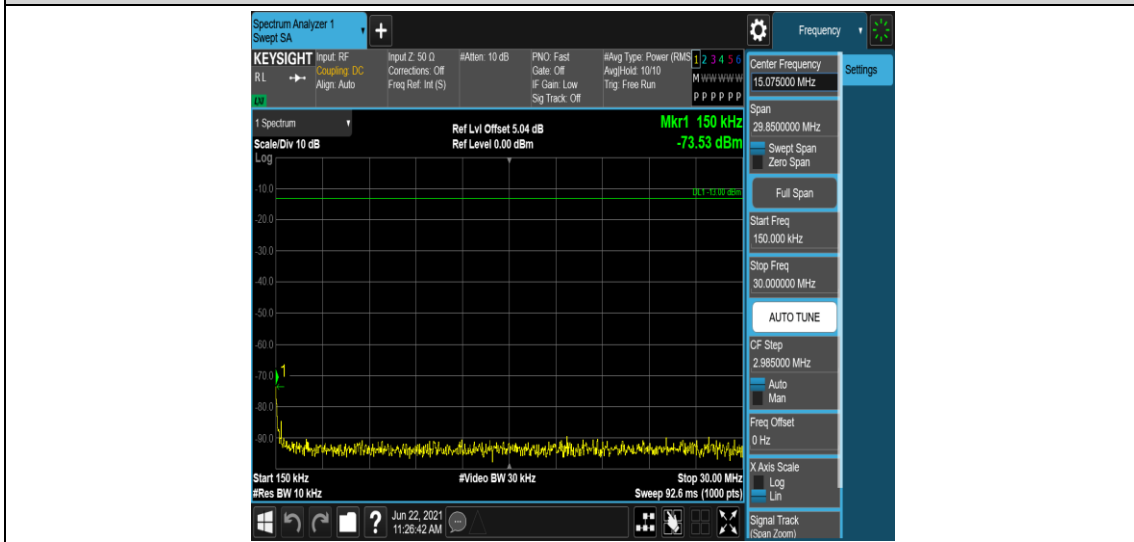

Band7-10MHz-16QAM-21100-1RB#0-Range2:0.15~30MHz

Band7-10MHz-16QAM-21100-1RB#0-Range3:30~1000MHz

Band7-10MHz-16QAM-21100-1RB#0-Range4:1000~3000MHz

Band7-10MHz-16QAM-21100-1RB#0-Range5:3000~26500MHz

Band7-10MHz-16QAM-21400-1RB#0-Range1:0.009~0.15MHz

Band7-10MHz-16QAM-21400-1RB#0-Range2:0.15~30MHz

Band7-10MHz-16QAM-21400-1RB#0-Range3:30~1000MHz

Band7-10MHz-16QAM-21400-1RB#0-Range4:1000~3000MHz

Band7-10MHz-16QAM-21400-1RB#0-Range5:3000~26500MHz

Band7-15MHz-QPSK-20825-1RB#0-Range1:0.009~0.15MHz

Band7-15MHz-QPSK-20825-1RB#0-Range2:0.15~30MHz

Band7-15MHz-QPSK-20825-1RB#0-Range3:30~1000MHz

Band7-15MHz-QPSK-20825-1RB#0-Range4:1000~3000MHz

Band7-15MHz-QPSK-20825-1RB#0-Range5:3000~26500MHz

Band7-15MHz-QPSK-21100-1RB#0-Range1:0.009~0.15MHz