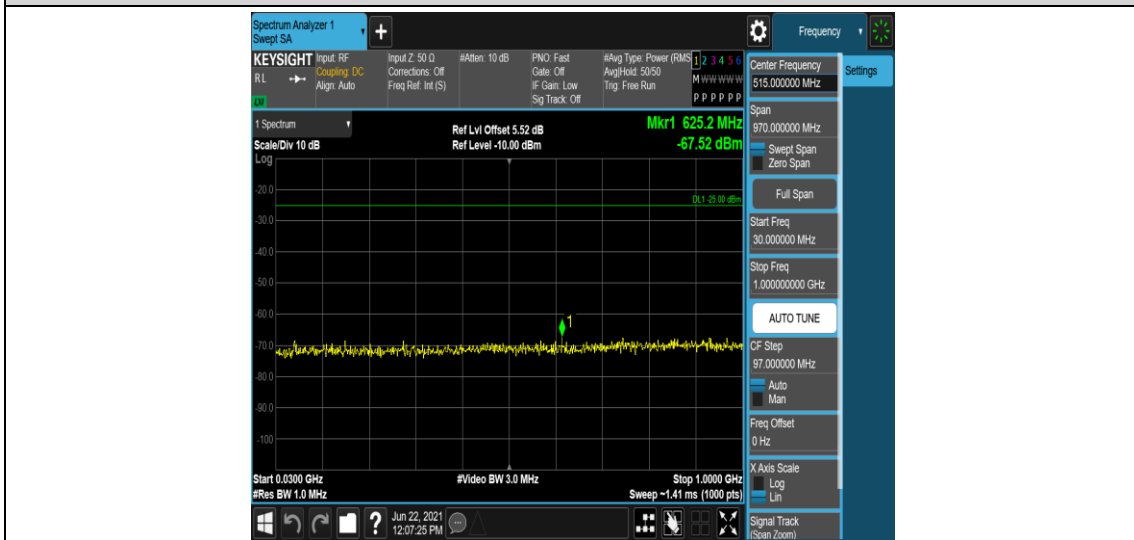

Band7-20MHz-QPSK-21100-1RB#0-Range3:30~1000MHz

Band7-20MHz-QPSK-21100-1RB#0-Range4:1000~3000MHz