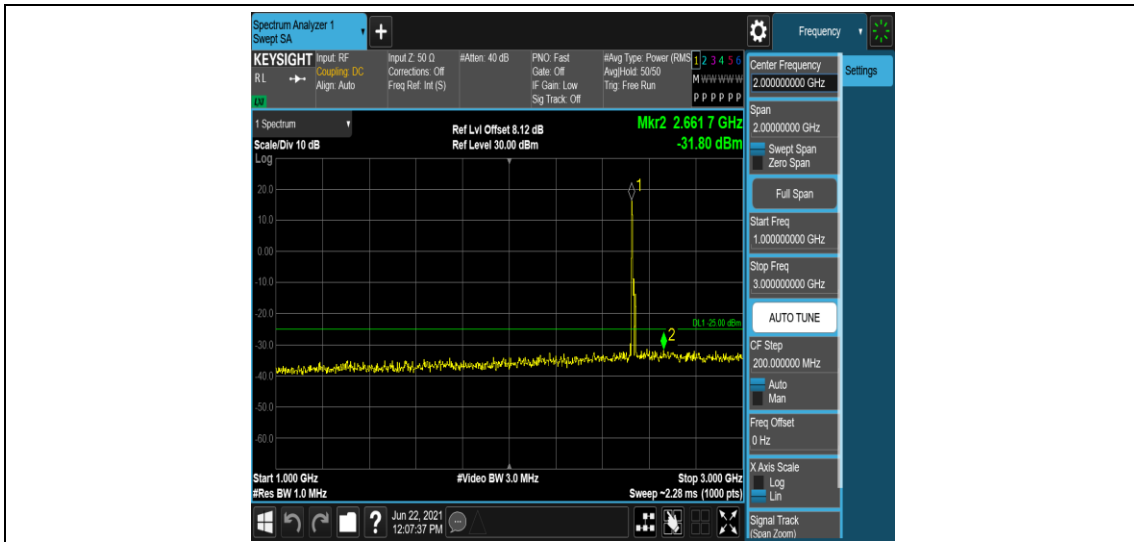

Band7-20MHz-QPSK-21100-1RB#0-Range2:0.15~30MHz

Band7-20MHz-QPSK-21100-1RB#0-Range3:30~1000MHz

Band7-20MHz-QPSK-21100-1RB#0-Range4:1000~3000MHz

Band7-20MHz-QPSK-21100-1RB#0-Range5:3000~26500MHz

Band7-20MHz-QPSK-21350-1RB#0-Range1:0.009~0.15MHz