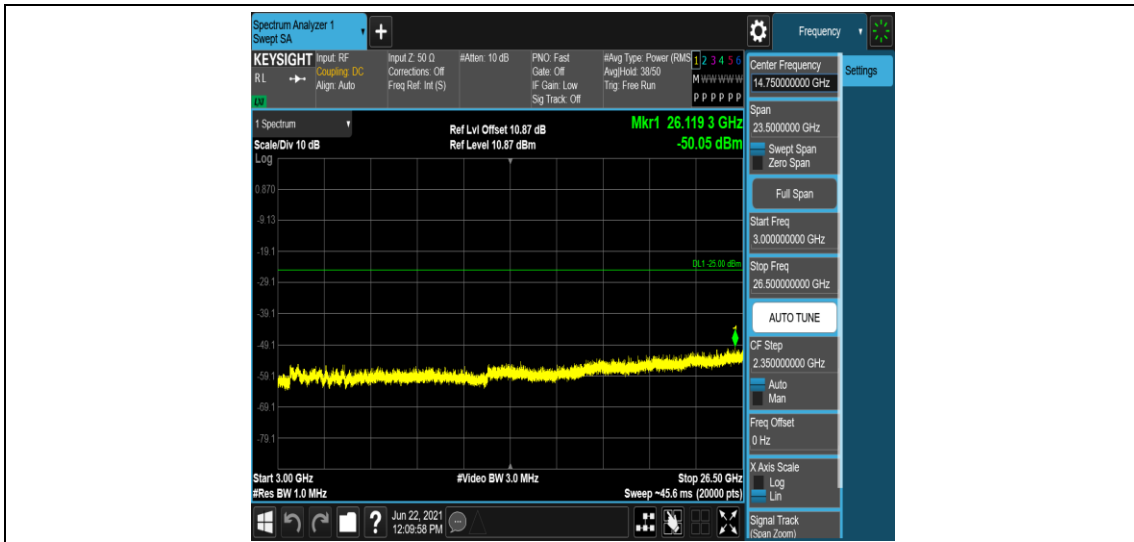

Band7-20MHz-QPSK-21350-1RB#0-Range2:0.15~30MHz

Band7-20MHz-QPSK-21350-1RB#0-Range3:30~1000MHz

Band7-20MHz-QPSK-21350-1RB#0-Range4:1000~3000MHz

Band7-20MHz-QPSK-21350-1RB#0-Range5:3000~26500MHz

Band7-20MHz-16QAM-20850-1RB#0-Range1:0.009~0.15MHz

Band7-20MHz-16QAM-20850-1RB#0-Range2:0.15~30MHz

Band7-20MHz-16QAM-20850-1RB#0-Range3:30~1000MHz

Band7-20MHz-16QAM-20850-1RB#0-Range4:1000~3000MHz

Band7-20MHz-16QAM-20850-1RB#0-Range5:3000~26500MHz

Band7-20MHz-16QAM-21100-1RB#0-Range1:0.009~0.15MHz