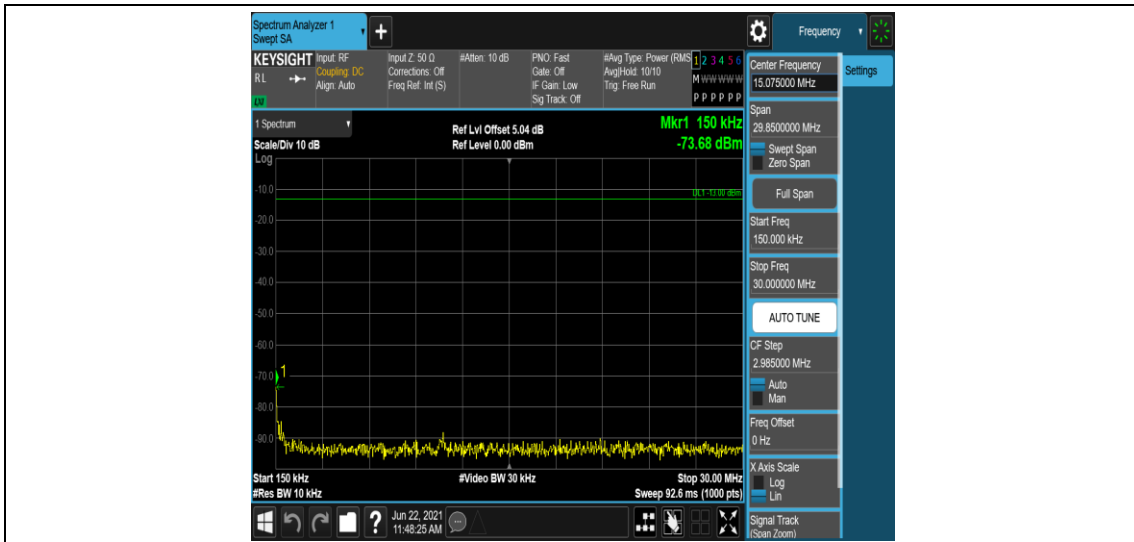

Band7-15MHz-QPSK-21375-1RB#0-Range2:0.15~30MHz

Band7-15MHz-QPSK-21375-1RB#0-Range3:30~1000MHz