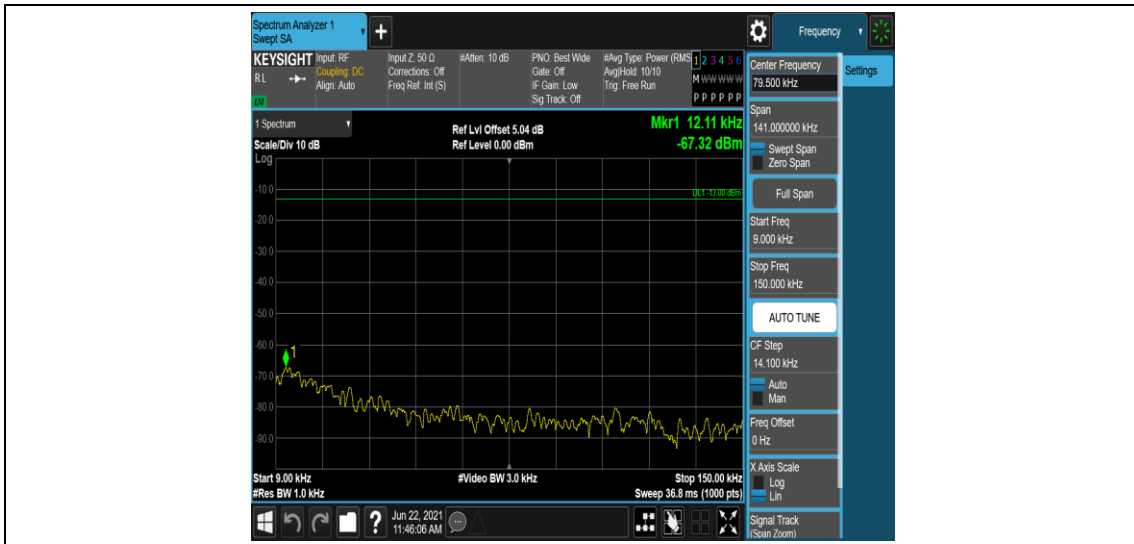

Band7-15MHz-QPSK-20825-1RB#0-Range2:0.15~30MHz

Band7-15MHz-QPSK-20825-1RB#0-Range3:30~1000MHz

Band7-15MHz-QPSK-20825-1RB#0-Range4:1000~3000MHz

Band7-15MHz-QPSK-20825-1RB#0-Range5:3000~26500MHz

Band7-15MHz-QPSK-21100-1RB#0-Range1:0.009~0.15MHz