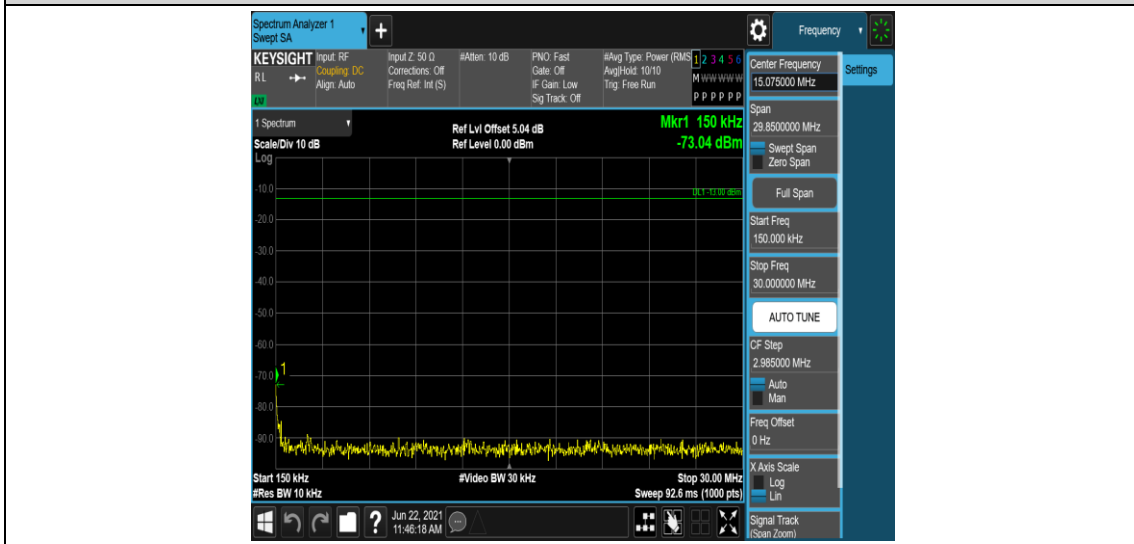

Band7-15MHz-QPSK-20825-1RB#0-Range2:0.15~30MHz

Band7-15MHz-QPSK-20825-1RB#0-Range3:30~1000MHz

Band7-15MHz-QPSK-20825-1RB#0-Range4:1000~3000MHz

Band7-15MHz-QPSK-20825-1RB#0-Range5:3000~26500MHz

Band7-15MHz-QPSK-21100-1RB#0-Range1:0.009~0.15MHz

Band7-15MHz-QPSK-21100-1RB#0-Range2:0.15~30MHz

Band7-15MHz-QPSK-21100-1RB#0-Range3:30~1000MHz

Band7-15MHz-QPSK-21100-1RB#0-Range4:1000~3000MHz

Band7-15MHz-QPSK-21100-1RB#0-Range5:3000~26500MHz

Band7-15MHz-QPSK-21375-1RB#0-Range1:0.009~0.15MHz