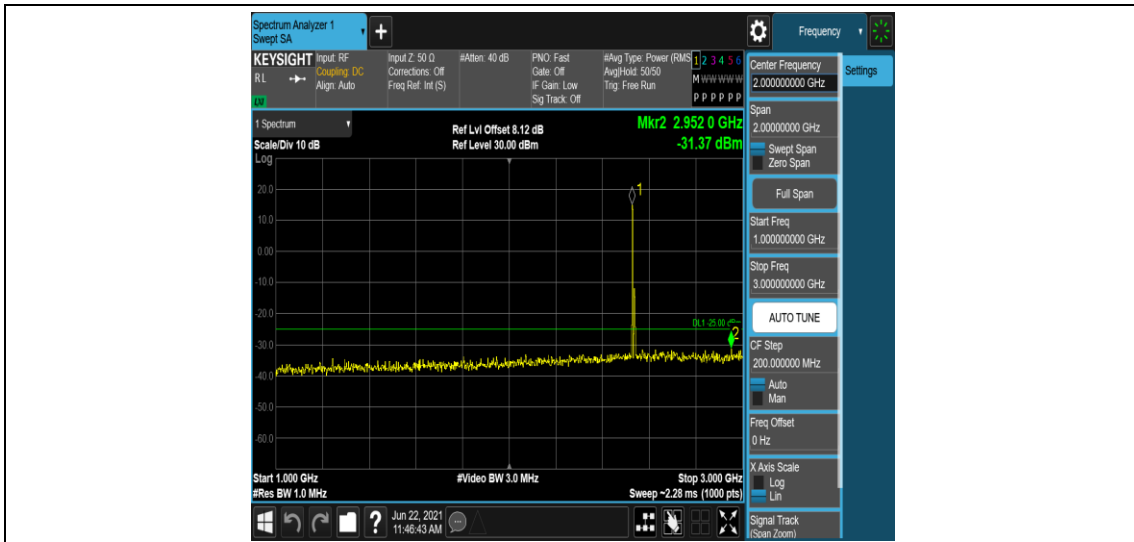

Band7-15MHz-QPSK-21100-1RB#0-Range4:1000~3000MHz

Band7-15MHz-QPSK-21100-1RB#0-Range5:3000~26500MHz