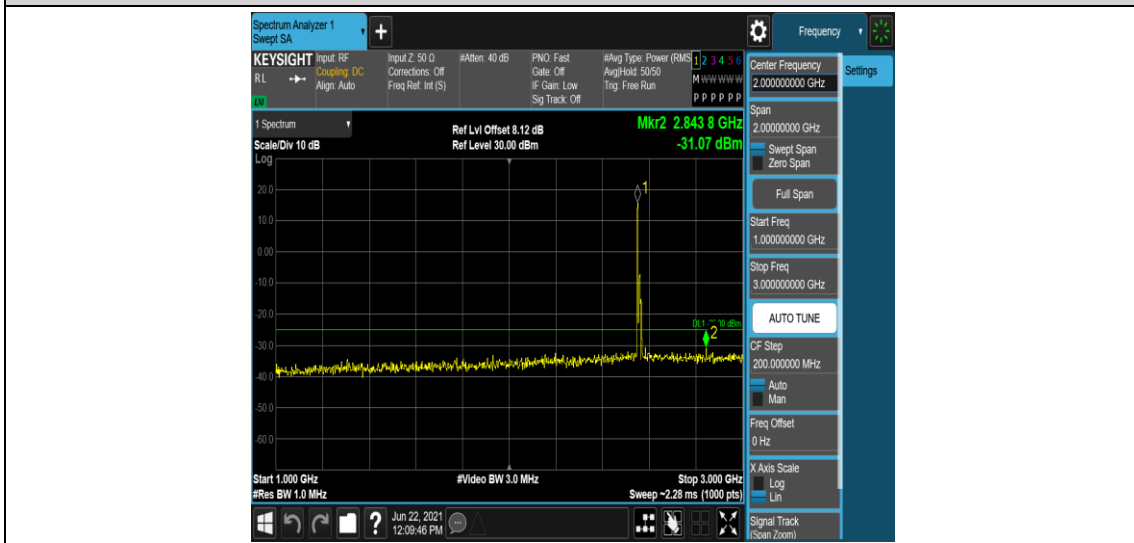

Band7-20MHz-QPSK-21350-1RB#0-Range4:1000~3000MHz

Band7-20MHz-QPSK-21350-1RB#0-Range5:3000~26500MHz