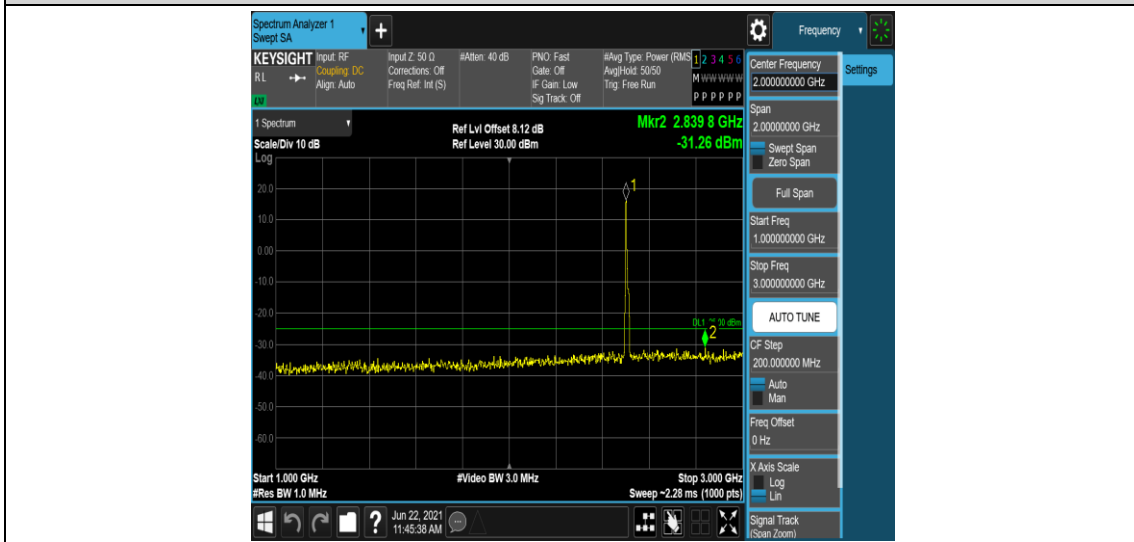

Band7-15MHz-16QAM-20825-1RB#0-Range4:1000~3000MHz

Band7-15MHz-16QAM-20825-1RB#0-Range5:3000~26500MHz