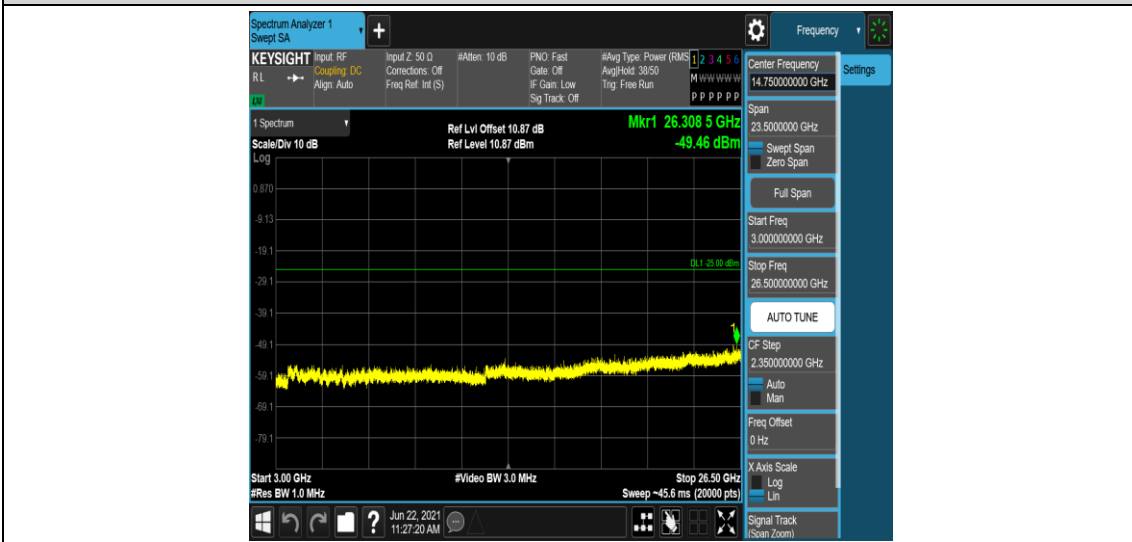

Band7-10MHz-16QAM-21100-1RB#0-Range2:0.15~30MHz

Band7-10MHz-16QAM-21100-1RB#0-Range3:30~1000MHz

Band7-10MHz-16QAM-21100-1RB#0-Range4:1000~3000MHz

Band7-10MHz-16QAM-21100-1RB#0-Range5:3000~26500MHz

Band7-10MHz-16QAM-21400-1RB#0-Range1:0.009~0.15MHz

Band7-10MHz-16QAM-21400-1RB#0-Range2:0.15~30MHz

Band7-10MHz-16QAM-21400-1RB#0-Range3:30~1000MHz

Band7-10MHz-16QAM-21400-1RB#0-Range4:1000~3000MHz

Band7-10MHz-16QAM-21400-1RB#0-Range5:3000~26500MHz

Band7-15MHz-QPSK-20825-1RB#0-Range1:0.009~0.15MHz