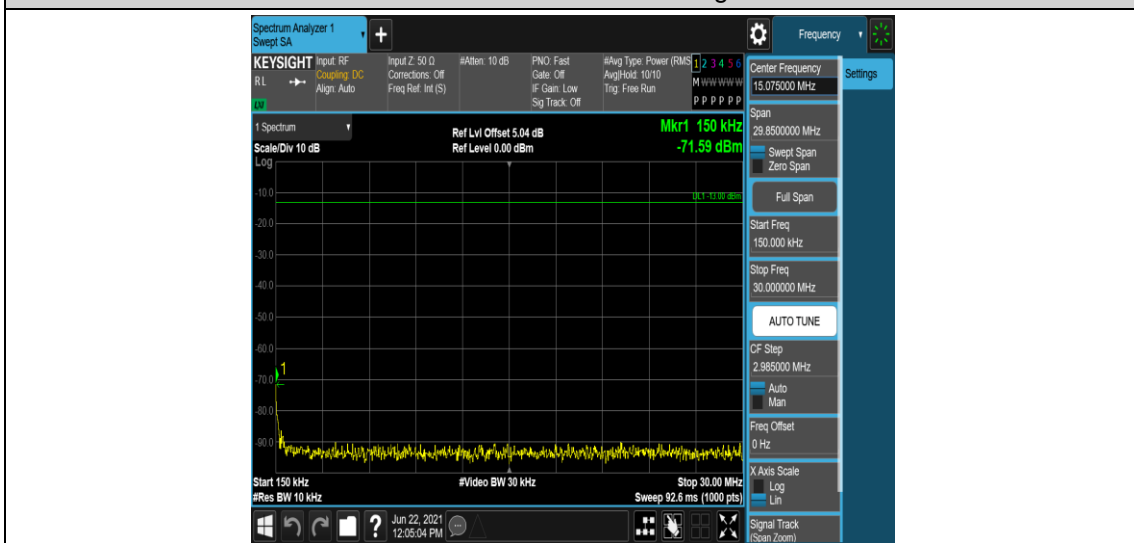

Band7-15MHz-16QAM-21375-1RB#0-Range2:0.15~30MHz

Band7-15MHz-16QAM-21375-1RB#0-Range3:30~1000MHz

Band7-15MHz-16QAM-21375-1RB#0-Range4:1000~3000MHz

Band7-15MHz-16QAM-21375-1RB#0-Range5:3000~26500MHz

Band7-20MHz-QPSK-20850-1RB#0-Range1:0.009~0.15MHz

Band7-20MHz-QPSK-20850-1RB#0-Range2:0.15~30MHz

Band7-20MHz-QPSK-20850-1RB#0-Range3:30~1000MHz

Band7-20MHz-QPSK-20850-1RB#0-Range4:1000~3000MHz

Band7-20MHz-QPSK-20850-1RB#0-Range5:3000~26500MHz

Band7-20MHz-QPSK-21100-1RB#0-Range1:0.009~0.15MHz