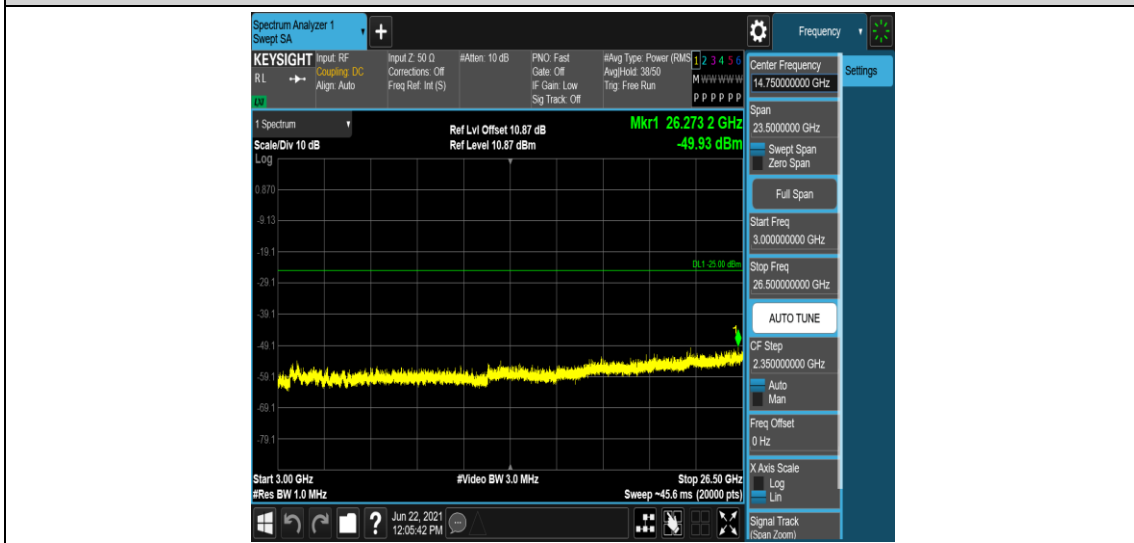

Band7-20MHz-QPSK-20850-1RB#0-Range2:0.15~30MHz

Band7-20MHz-QPSK-20850-1RB#0-Range3:30~1000MHz

Band7-20MHz-QPSK-20850-1RB#0-Range4:1000~3000MHz

Band7-20MHz-QPSK-20850-1RB#0-Range5:3000~26500MHz

Band7-20MHz-QPSK-21100-1RB#0-Range1:0.009~0.15MHz