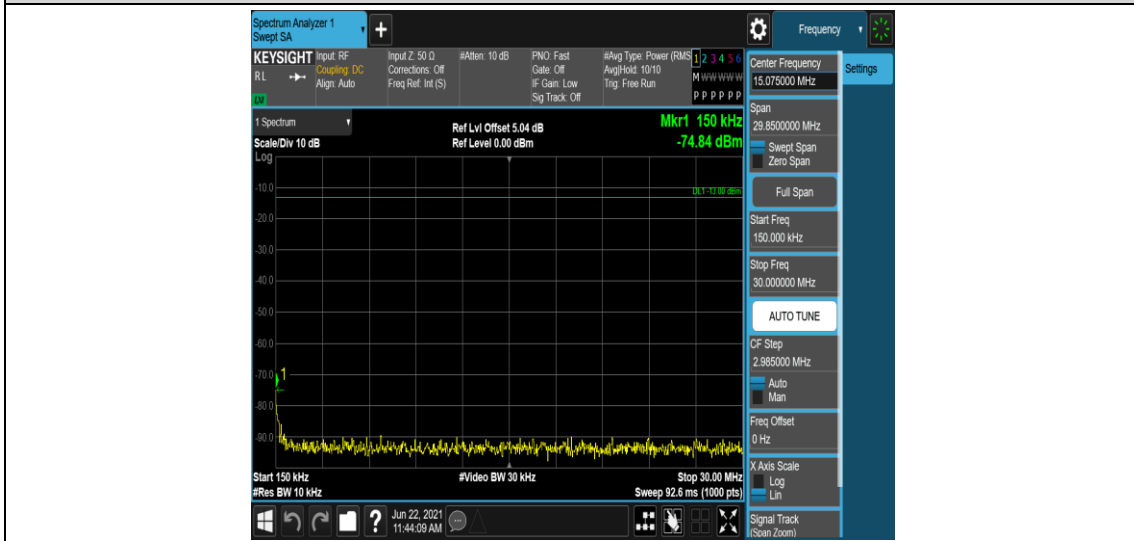

Band7-10MHz-16QAM-21400-1RB#0-Range2:0.15~30MHz

Band7-10MHz-16QAM-21400-1RB#0-Range3:30~1000MHz

Band7-10MHz-16QAM-21400-1RB#0-Range4:1000~3000MHz

Band7-10MHz-16QAM-21400-1RB#0-Range5:3000~26500MHz

Band7-15MHz-QPSK-20825-1RB#0-Range1:0.009~0.15MHz

Band7-15MHz-QPSK-20825-1RB#0-Range2:0.15~30MHz

Band7-15MHz-QPSK-20825-1RB#0-Range3:30~1000MHz

Band7-15MHz-QPSK-20825-1RB#0-Range4:1000~3000MHz

Band7-15MHz-QPSK-20825-1RB#0-Range5:3000~26500MHz

Band7-15MHz-QPSK-21100-1RB#0-Range1:0.009~0.15MHz