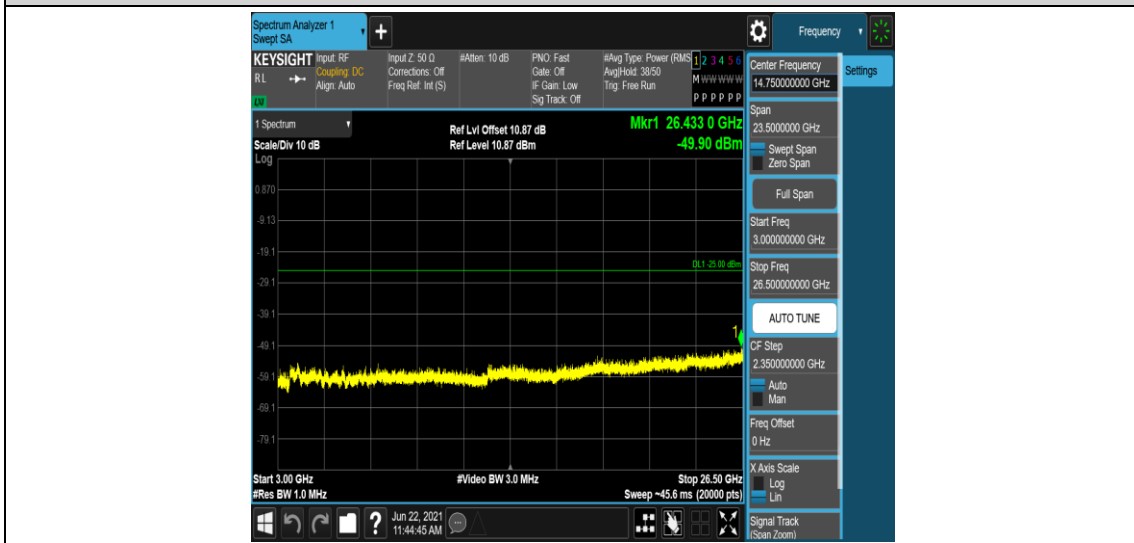

Band7-15MHz-QPSK-20825-1RB#0-Range2:0.15~30MHz

Band7-15MHz-QPSK-20825-1RB#0-Range3:30~1000MHz

Band7-15MHz-QPSK-20825-1RB#0-Range4:1000~3000MHz

Band7-15MHz-QPSK-20825-1RB#0-Range5:3000~26500MHz

Band7-15MHz-QPSK-21100-1RB#0-Range1:0.009~0.15MHz