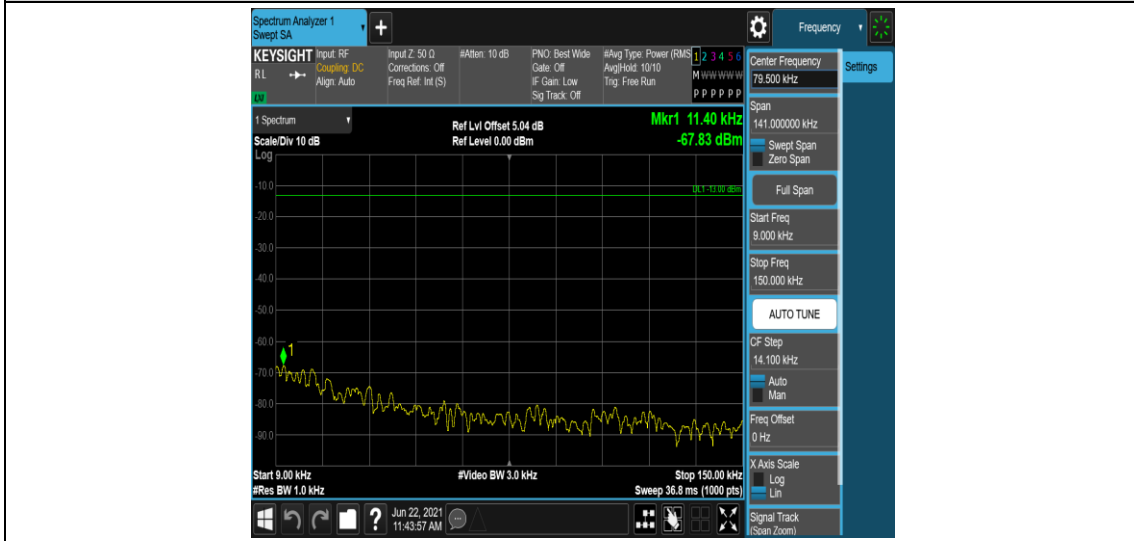

Band7-10MHz-16QAM-21400-1RB#0-Range2:0.15~30MHz

Band7-10MHz-16QAM-21400-1RB#0-Range3:30~1000MHz

Band7-10MHz-16QAM-21400-1RB#0-Range4:1000~3000MHz

Band7-10MHz-16QAM-21400-1RB#0-Range5:3000~26500MHz

Band7-15MHz-QPSK-20825-1RB#0-Range1:0.009~0.15MHz

Band7-15MHz-QPSK-20825-1RB#0-Range2:0.15~30MHz

Band7-15MHz-QPSK-20825-1RB#0-Range3:30~1000MHz

Band7-15MHz-QPSK-20825-1RB#0-Range4:1000~3000MHz

Band7-15MHz-QPSK-20825-1RB#0-Range5:3000~26500MHz

Band7-15MHz-QPSK-21100-1RB#0-Range1:0.009~0.15MHz