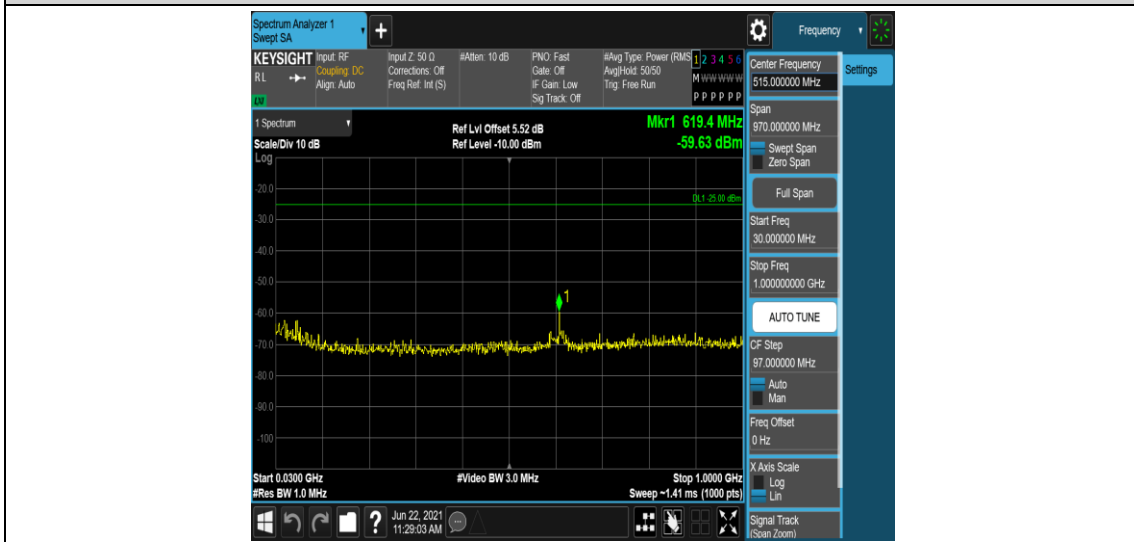

Band7-10MHz-16QAM-21100-1RB#0-Range2:0.15~30MHz

Band7-10MHz-16QAM-21100-1RB#0-Range3:30~1000MHz

Band7-10MHz-16QAM-21100-1RB#0-Range4:1000~3000MHz

Band7-10MHz-16QAM-21100-1RB#0-Range5:3000~26500MHz

Band7-10MHz-16QAM-21400-1RB#0-Range1:0.009~0.15MHz

Band7-10MHz-16QAM-21400-1RB#0-Range2:0.15~30MHz

Band7-10MHz-16QAM-21400-1RB#0-Range3:30~1000MHz

Band7-10MHz-16QAM-21400-1RB#0-Range4:1000~3000MHz

Band7-10MHz-16QAM-21400-1RB#0-Range5:3000~26500MHz

Band7-15MHz-QPSK-20825-1RB#0-Range1:0.009~0.15MHz