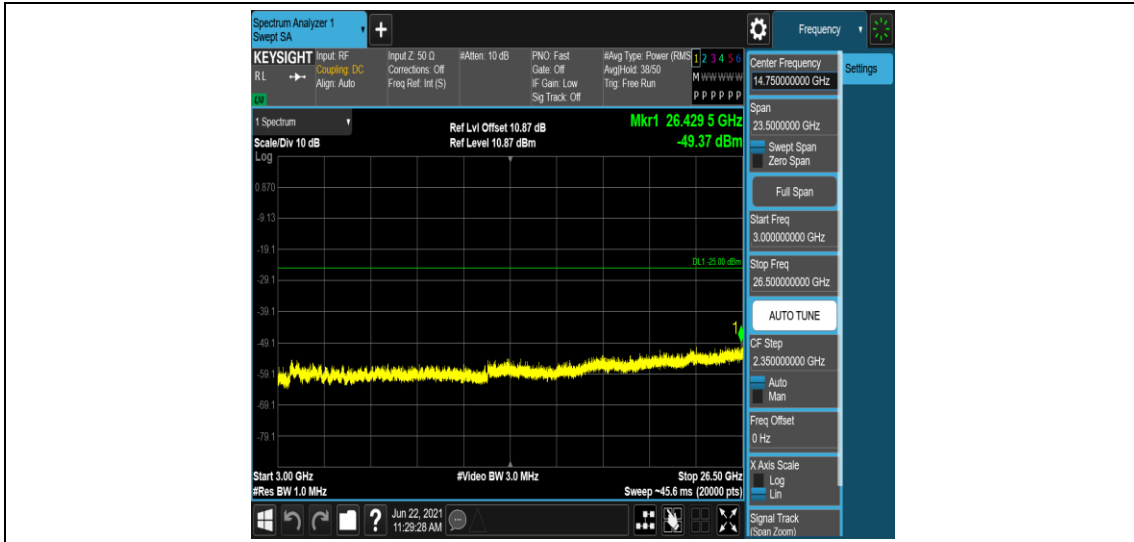

Band7-10MHz-16QAM-21400-1RB#0-Range2:0.15~30MHz

Band7-10MHz-16QAM-21400-1RB#0-Range3:30~1000MHz

Band7-10MHz-16QAM-21400-1RB#0-Range4:1000~3000MHz

Band7-10MHz-16QAM-21400-1RB#0-Range5:3000~26500MHz

Band7-15MHz-QPSK-20825-1RB#0-Range1:0.009~0.15MHz

Band7-15MHz-QPSK-20825-1RB#0-Range2:0.15~30MHz

Band7-15MHz-QPSK-20825-1RB#0-Range3:30~1000MHz

Band7-15MHz-QPSK-20825-1RB#0-Range4:1000~3000MHz

Band7-15MHz-QPSK-20825-1RB#0-Range5:3000~26500MHz

Band7-15MHz-QPSK-21100-1RB#0-Range1:0.009~0.15MHz