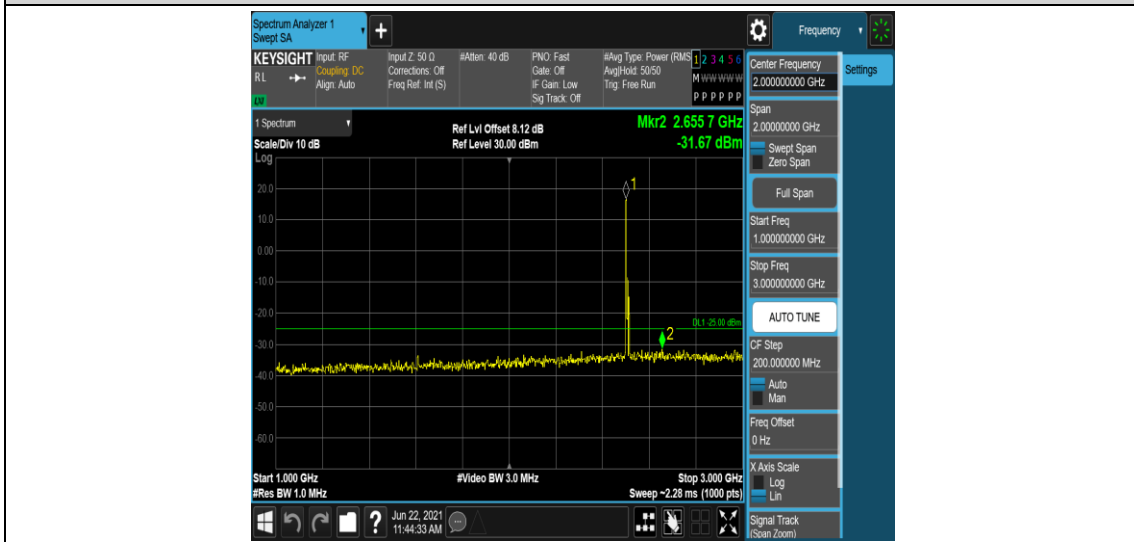

Band7-10MHz-16QAM-21400-1RB#0-Range2:0.15~30MHz

Band7-10MHz-16QAM-21400-1RB#0-Range3:30~1000MHz

Band7-10MHz-16QAM-21400-1RB#0-Range4:1000~3000MHz

Band7-10MHz-16QAM-21400-1RB#0-Range5:3000~26500MHz

Band7-15MHz-QPSK-20825-1RB#0-Range1:0.009~0.15MHz

Band7-15MHz-QPSK-20825-1RB#0-Range2:0.15~30MHz

Band7-15MHz-QPSK-20825-1RB#0-Range3:30~1000MHz

Band7-15MHz-QPSK-20825-1RB#0-Range4:1000~3000MHz

Band7-15MHz-QPSK-20825-1RB#0-Range5:3000~26500MHz

Band7-15MHz-QPSK-21100-1RB#0-Range1:0.009~0.15MHz