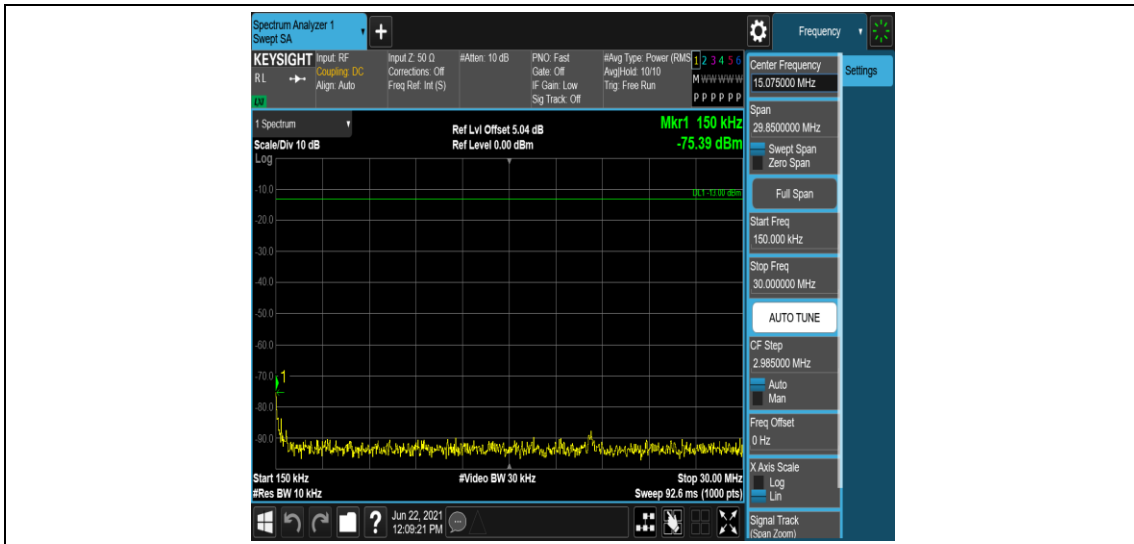

Band7-20MHz-QPSK-21350-1RB#0-Range2:0.15~30MHz

Band7-20MHz-QPSK-21350-1RB#0-Range3:30~1000MHz