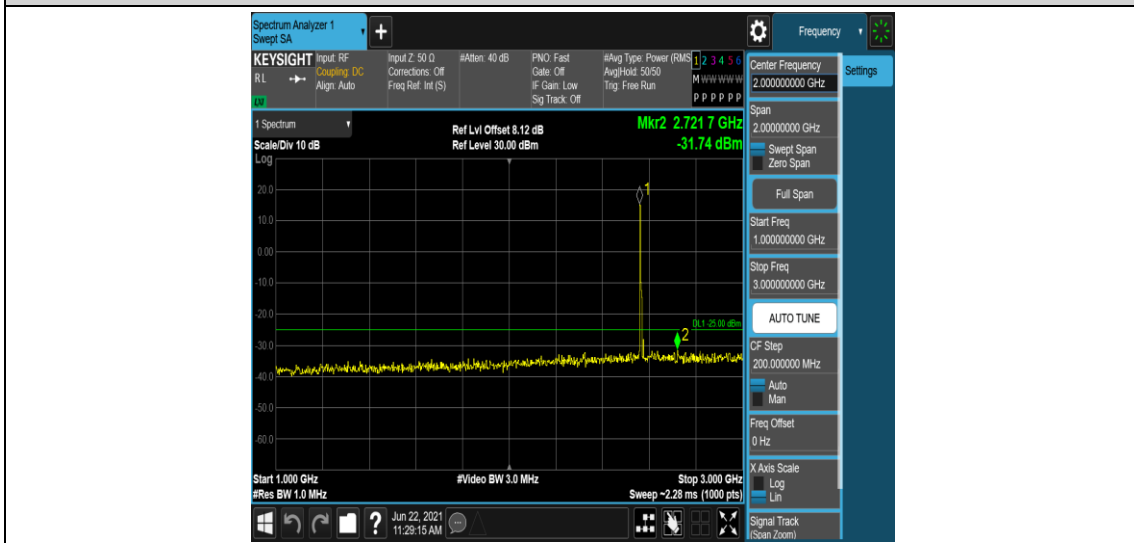

Band7-10MHz-16QAM-21100-1RB#0-Range2:0.15~30MHz

Band7-10MHz-16QAM-21100-1RB#0-Range3:30~1000MHz

Band7-10MHz-16QAM-21100-1RB#0-Range4:1000~3000MHz

Band7-10MHz-16QAM-21100-1RB#0-Range5:3000~26500MHz

Band7-10MHz-16QAM-21400-1RB#0-Range1:0.009~0.15MHz

Band7-10MHz-16QAM-21400-1RB#0-Range2:0.15~30MHz

Band7-10MHz-16QAM-21400-1RB#0-Range3:30~1000MHz

Band7-10MHz-16QAM-21400-1RB#0-Range4:1000~3000MHz

Band7-10MHz-16QAM-21400-1RB#0-Range5:3000~26500MHz

Band7-15MHz-QPSK-20825-1RB#0-Range1:0.009~0.15MHz

Band7-15MHz-QPSK-20825-1RB#0-Range2:0.15~30MHz

Band7-15MHz-QPSK-20825-1RB#0-Range3:30~1000MHz

Band7-15MHz-QPSK-20825-1RB#0-Range4:1000~3000MHz

Band7-15MHz-QPSK-20825-1RB#0-Range5:3000~26500MHz

Band7-15MHz-QPSK-21100-1RB#0-Range1:0.009~0.15MHz