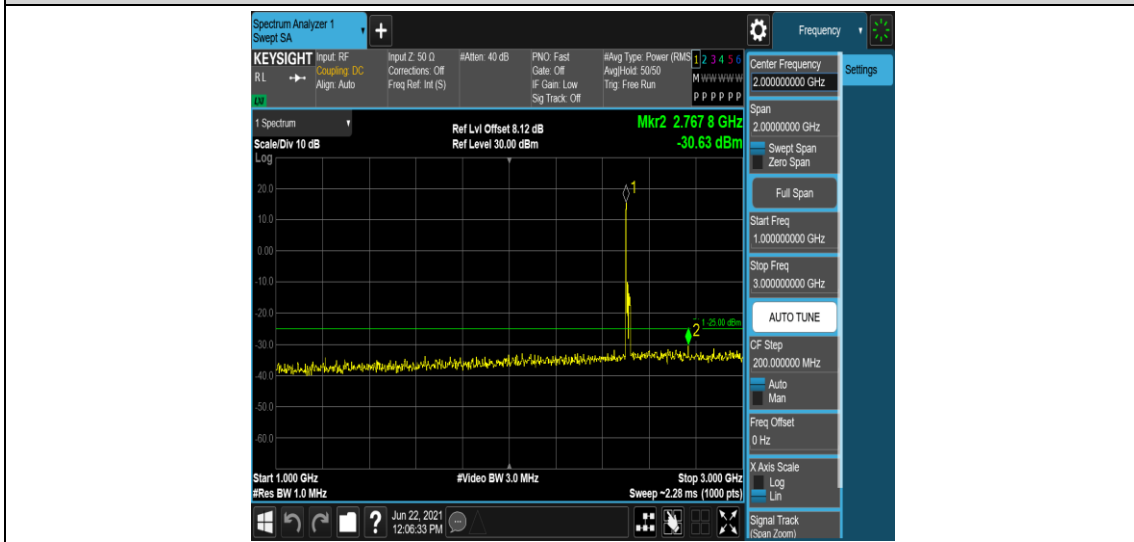

Band7-20MHz-QPSK-21350-1RB#0-Range2:0.15~30MHz

Band7-20MHz-QPSK-21350-1RB#0-Range3:30~1000MHz

Band7-20MHz-QPSK-21350-1RB#0-Range4:1000~3000MHz

Band7-20MHz-QPSK-21350-1RB#0-Range5:3000~26500MHz

Band7-20MHz-16QAM-20850-1RB#0-Range1:0.009~0.15MHz

Band7-20MHz-16QAM-20850-1RB#0-Range2:0.15~30MHz

Band7-20MHz-16QAM-20850-1RB#0-Range3:30~1000MHz

Band7-20MHz-16QAM-20850-1RB#0-Range4:1000~3000MHz

Band7-20MHz-16QAM-20850-1RB#0-Range5:3000~26500MHz

Band7-20MHz-16QAM-21100-1RB#0-Range1:0.009~0.15MHz