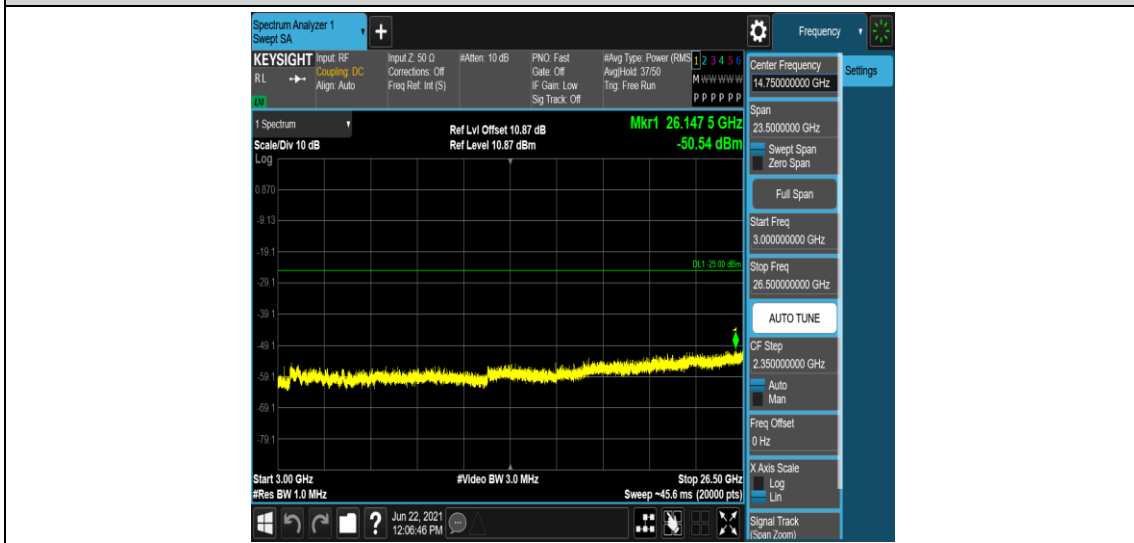

Band7-20MHz-16QAM-20850-1RB#0-Range2:0.15~30MHz

Band7-20MHz-16QAM-20850-1RB#0-Range3:30~1000MHz

Band7-20MHz-16QAM-20850-1RB#0-Range4:1000~3000MHz

Band7-20MHz-16QAM-20850-1RB#0-Range5:3000~26500MHz

Band7-20MHz-16QAM-21100-1RB#0-Range1:0.009~0.15MHz