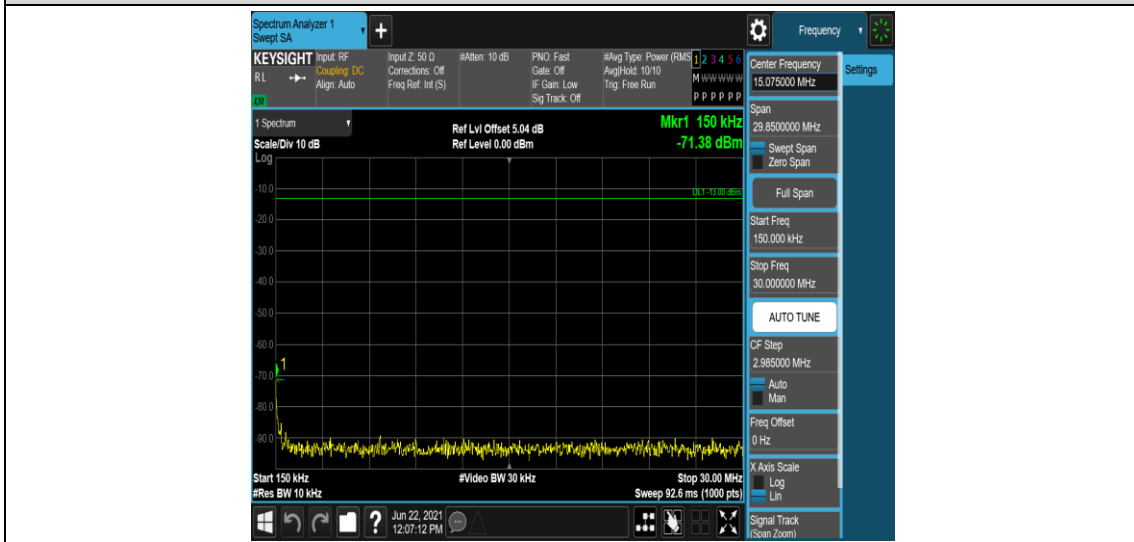

Band7-20MHz-QPSK-21100-1RB#0-Range2:0.15~30MHz

Band7-20MHz-QPSK-21100-1RB#0-Range3:30~1000MHz