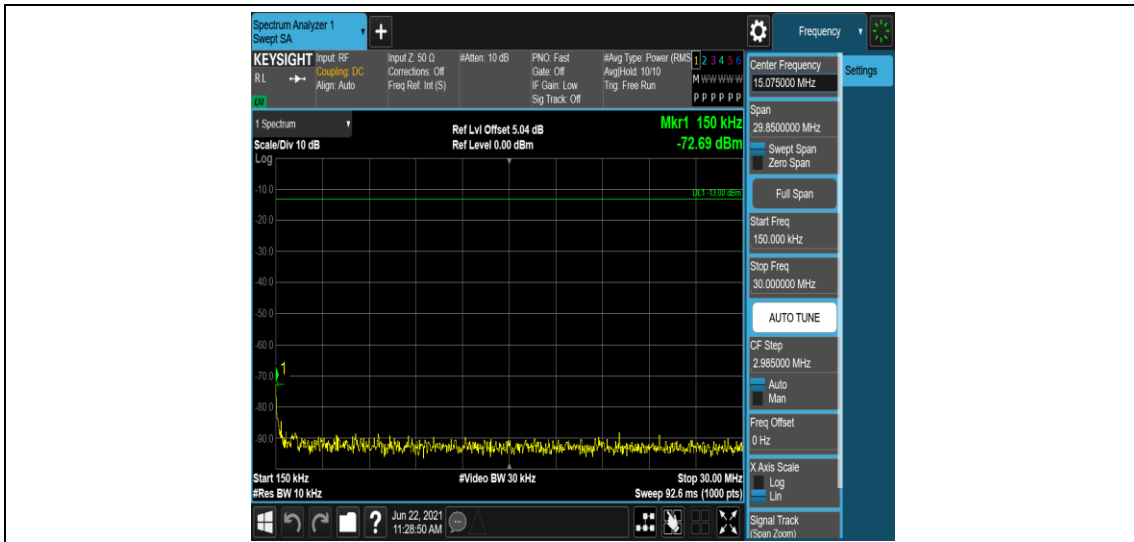

Band7-10MHz-16QAM-21100-1RB#0-Range2:0.15~30MHz

Band7-10MHz-16QAM-21100-1RB#0-Range3:30~1000MHz

Band7-10MHz-16QAM-21100-1RB#0-Range4:1000~3000MHz

Band7-10MHz-16QAM-21100-1RB#0-Range5:3000~26500MHz

Band7-10MHz-16QAM-21400-1RB#0-Range1:0.009~0.15MHz

Band7-10MHz-16QAM-21400-1RB#0-Range2:0.15~30MHz

Band7-10MHz-16QAM-21400-1RB#0-Range3:30~1000MHz

Band7-10MHz-16QAM-21400-1RB#0-Range4:1000~3000MHz

Band7-10MHz-16QAM-21400-1RB#0-Range5:3000~26500MHz

Band7-15MHz-QPSK-20825-1RB#0-Range1:0.009~0.15MHz

Band7-15MHz-QPSK-20825-1RB#0-Range2:0.15~30MHz

Band7-15MHz-QPSK-20825-1RB#0-Range3:30~1000MHz

Band7-15MHz-QPSK-20825-1RB#0-Range4:1000~3000MHz

Band7-15MHz-QPSK-20825-1RB#0-Range5:3000~26500MHz

Band7-15MHz-QPSK-21100-1RB#0-Range1:0.009~0.15MHz