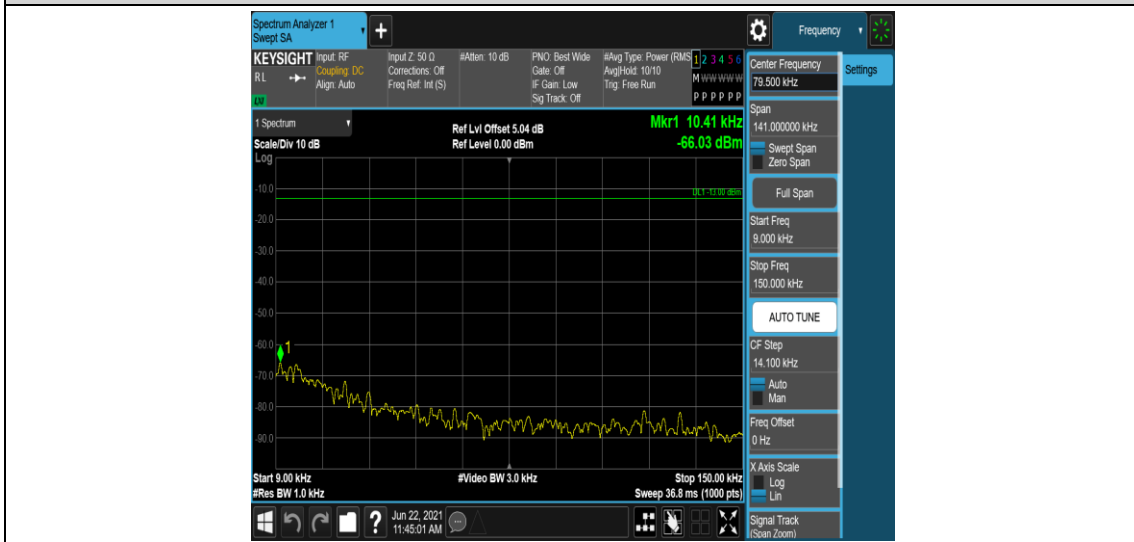

Band7-15MHz-QPSK-21375-1RB#0-Range2:0.15~30MHz

Band7-15MHz-QPSK-21375-1RB#0-Range3:30~1000MHz

Band7-15MHz-QPSK-21375-1RB#0-Range4:1000~3000MHz

Band7-15MHz-QPSK-21375-1RB#0-Range5:3000~26500MHz

Band7-15MHz-16QAM-20825-1RB#0-Range1:0.009~0.15MHz

Band7-15MHz-16QAM-20825-1RB#0-Range2:0.15~30MHz

Band7-15MHz-16QAM-20825-1RB#0-Range3:30~1000MHz

Band7-15MHz-16QAM-20825-1RB#0-Range4:1000~3000MHz

Band7-15MHz-16QAM-20825-1RB#0-Range5:3000~26500MHz

Band7-15MHz-16QAM-21100-1RB#0-Range1:0.009~0.15MHz