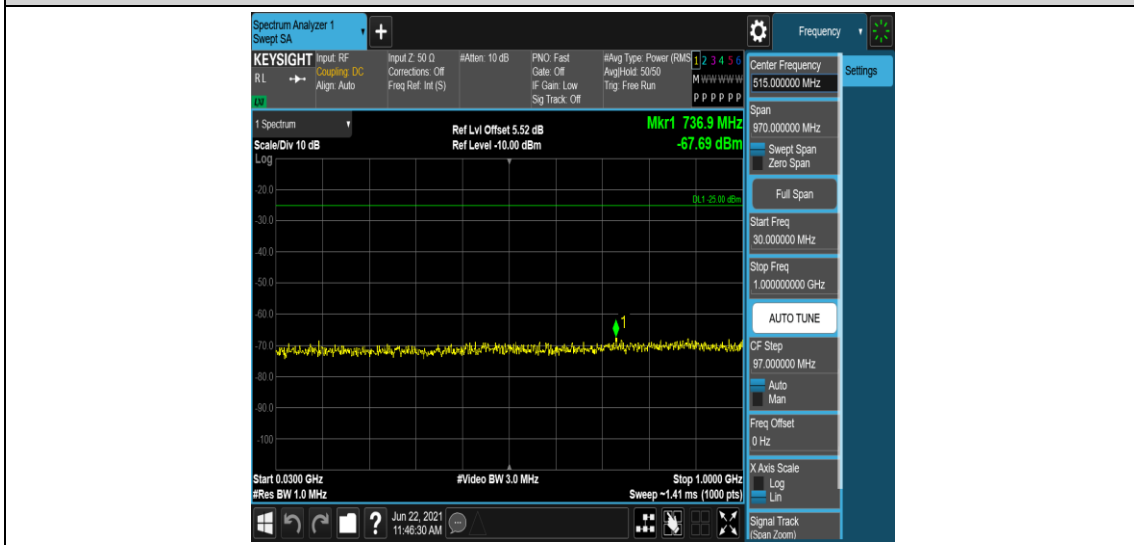

Band7-15MHz-QPSK-21100-1RB#0-Range3:30~1000MHz

Band7-15MHz-QPSK-21100-1RB#0-Range4:1000~3000MHz