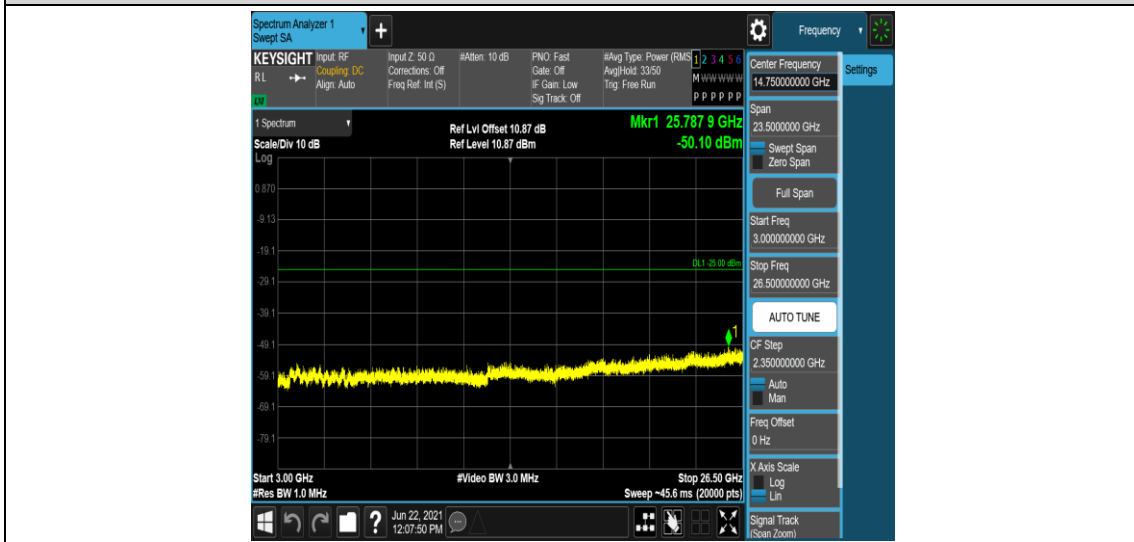

Band7-20MHz-QPSK-21100-1RB#0-Range2:0.15~30MHz

Band7-20MHz-QPSK-21100-1RB#0-Range3:30~1000MHz

Band7-20MHz-QPSK-21100-1RB#0-Range4:1000~3000MHz

Band7-20MHz-QPSK-21100-1RB#0-Range5:3000~26500MHz

Band7-20MHz-QPSK-21350-1RB#0-Range1:0.009~0.15MHz