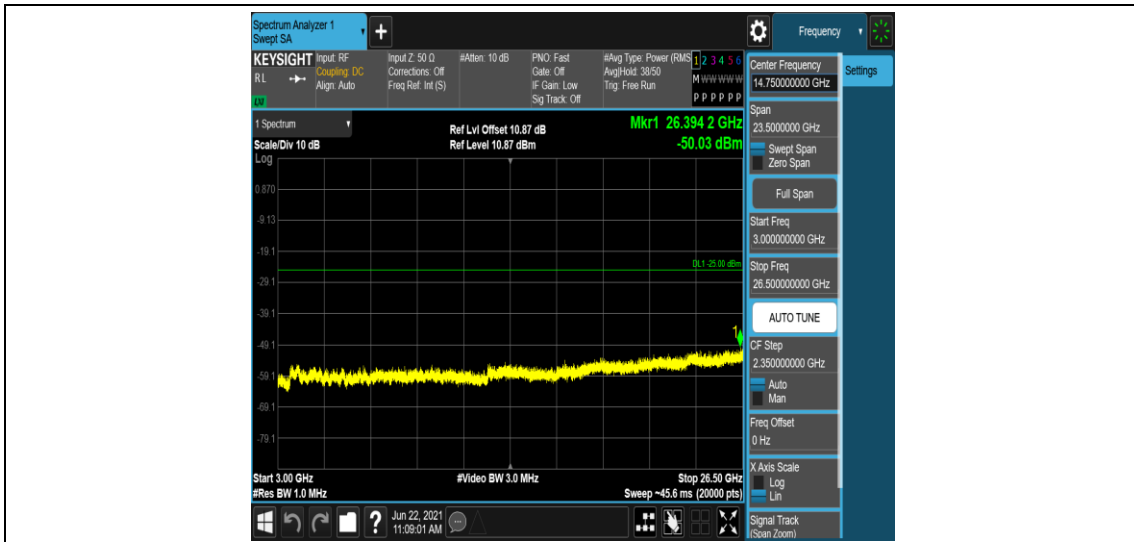

Band7-5MHz-16QAM-21425-1RB#0-Range5:3000~26500MHz