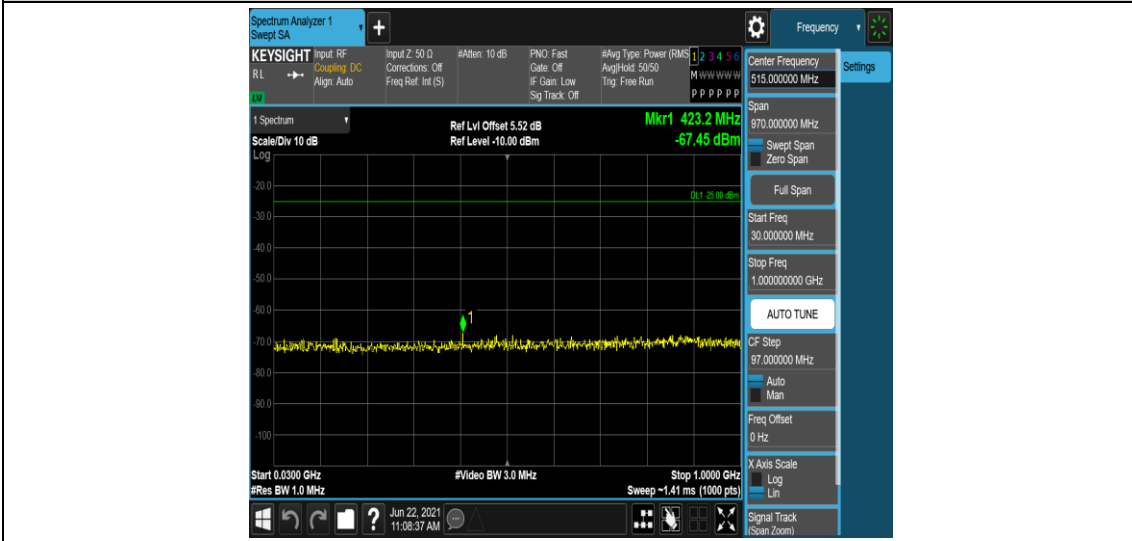

Band7-5MHz-16QAM-21425-1RB#0-Range3:30~1000MHz