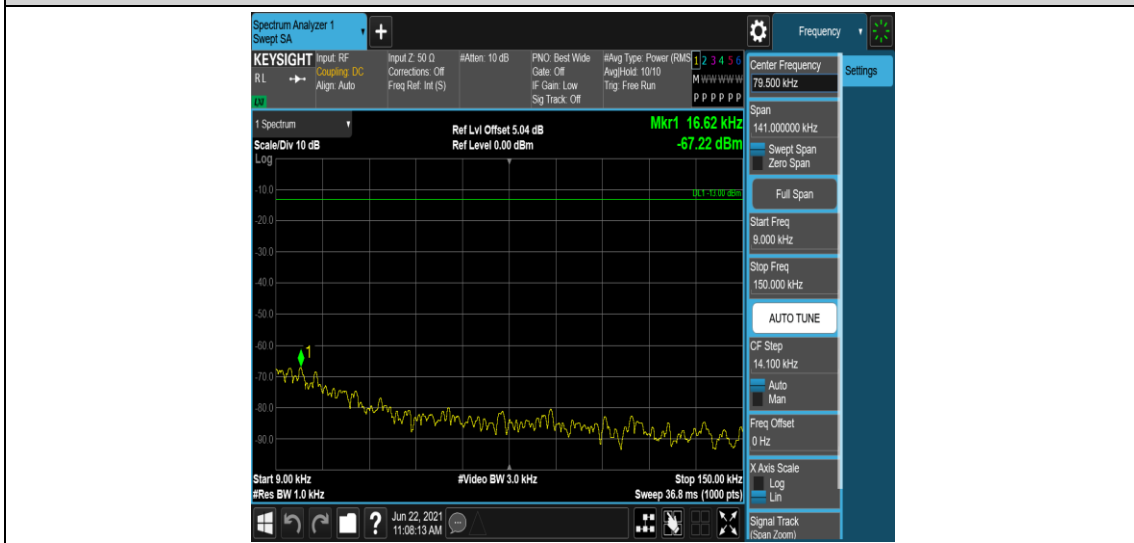

Band7-5MHz-16QAM-21100-1RB#0-Range3:30~1000MHz

Band7-5MHz-16QAM-21100-1RB#0-Range4:1000~3000MHz

Band7-5MHz-16QAM-21100-1RB#0-Range5:3000~26500MHz

Band7-5MHz-16QAM-21425-1RB#0-Range1:0.009~0.15MHz

Band7-5MHz-16QAM-21425-1RB#0-Range2:0.15~30MHz

Band7-5MHz-16QAM-21425-1RB#0-Range3:30~1000MHz

Band7-5MHz-16QAM-21425-1RB#0-Range4:1000~3000MHz

Band7-5MHz-16QAM-21425-1RB#0-Range5:3000~26500MHz

Band7-10MHz-QPSK-20800-1RB#0-Range1:0.009~0.15MHz

Band7-10MHz-QPSK-20800-1RB#0-Range2:0.15~30MHz