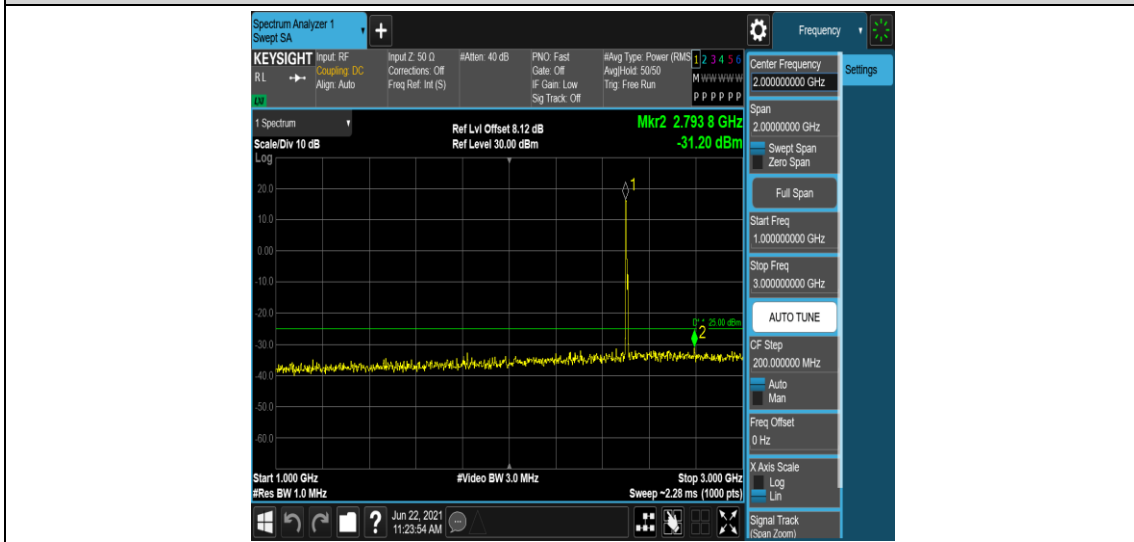

Band7-10MHz-QPSK-20800-1RB#0-Range4:1000~3000MHz