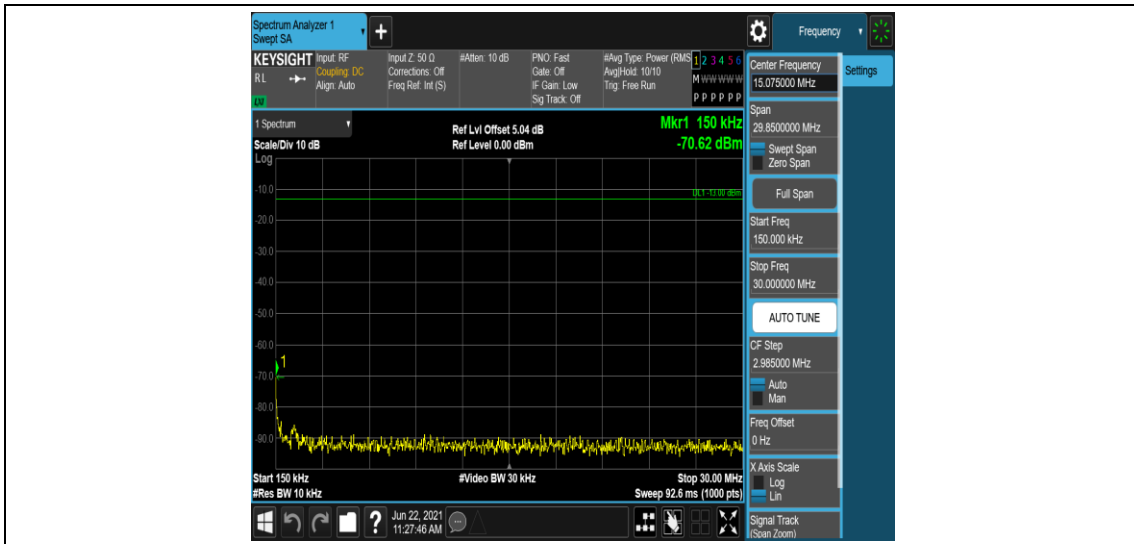

Band7-10MHz-QPSK-21100-1RB#0-Range3:30~1000MHz

Band7-10MHz-QPSK-21100-1RB#0-Range4:1000~3000MHz

Band7-10MHz-QPSK-21100-1RB#0-Range5:3000~26500MHz

Band7-10MHz-QPSK-21400-1RB#0-Range1:0.009~0.15MHz

Band7-10MHz-QPSK-21400-1RB#0-Range2:0.15~30MHz

Band7-10MHz-QPSK-21400-1RB#0-Range3:30~1000MHz

Band7-10MHz-QPSK-21400-1RB#0-Range4:1000~3000MHz

Band7-10MHz-QPSK-21400-1RB#0-Range5:3000~26500MHz

Band7-10MHz-16QAM-20800-1RB#0-Range1:0.009~0.15MHz

Band7-10MHz-16QAM-20800-1RB#0-Range2:0.15~30MHz