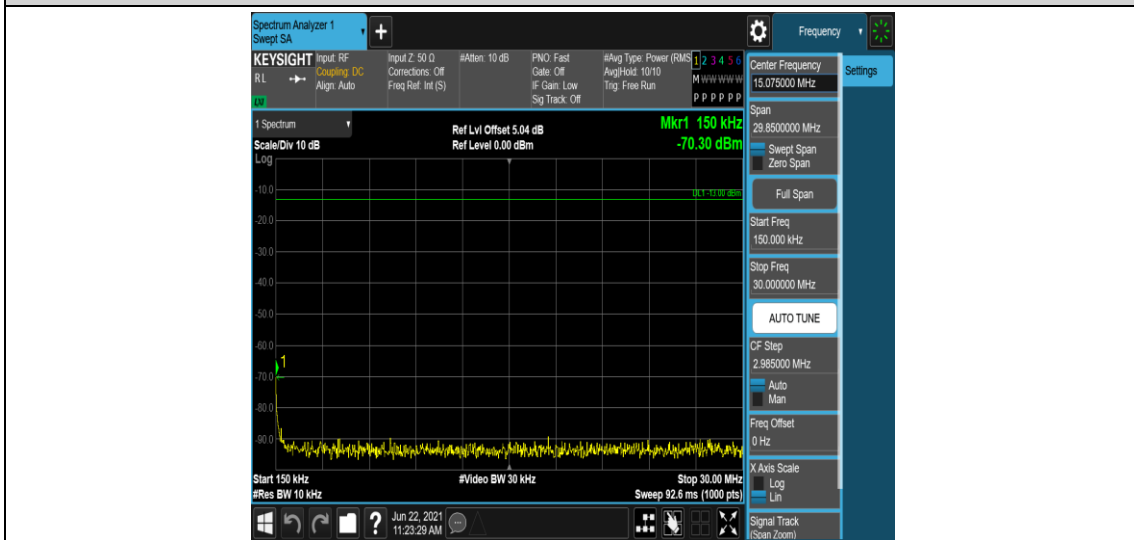

Band7-5MHz-16QAM-21425-1RB#0-Range3:30~1000MHz

Band7-5MHz-16QAM-21425-1RB#0-Range4:1000~3000MHz

Band7-5MHz-16QAM-21425-1RB#0-Range5:3000~26500MHz

Band7-10MHz-QPSK-20800-1RB#0-Range1:0.009~0.15MHz

Band7-10MHz-QPSK-20800-1RB#0-Range2:0.15~30MHz

Band7-10MHz-QPSK-20800-1RB#0-Range3:30~1000MHz

Band7-10MHz-QPSK-20800-1RB#0-Range4:1000~3000MHz

Band7-10MHz-QPSK-20800-1RB#0-Range5:3000~26500MHz

Band7-10MHz-QPSK-21100-1RB#0-Range1:0.009~0.15MHz

Band7-10MHz-QPSK-21100-1RB#0-Range2:0.15~30MHz