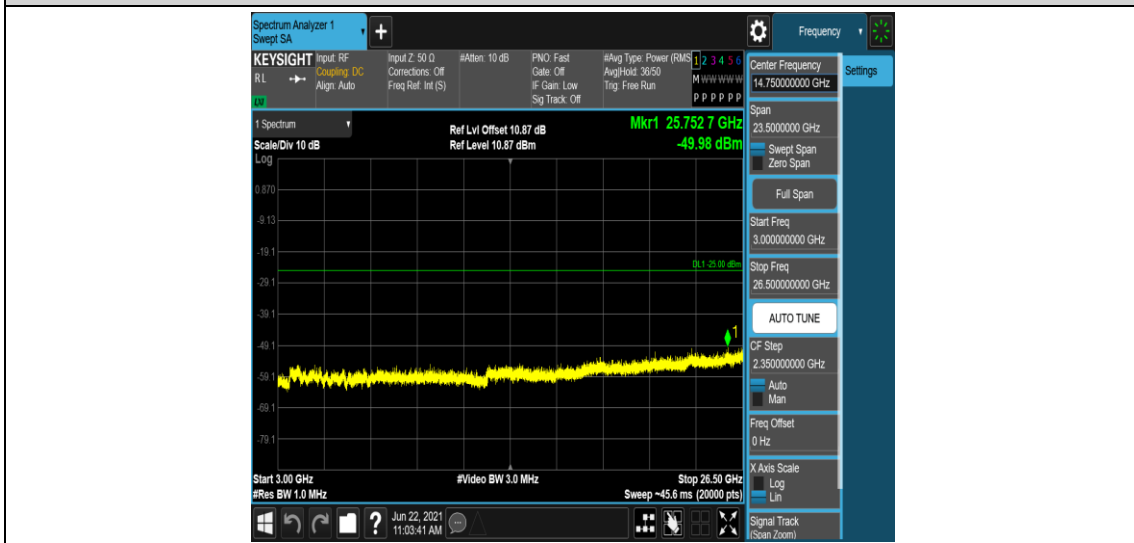

### Test Graphs

Band7-5MHz-QPSK-20775-1RB#0-Range4:1000~3000MHz

Band7-5MHz-QPSK-20775-1RB#0-Range5:3000~26500MHz

Band7-5MHz-QPSK-21100-1RB#0-Range1:0.009~0.15MHz

Band7-5MHz-QPSK-21100-1RB#0-Range2:0.15~30MHz