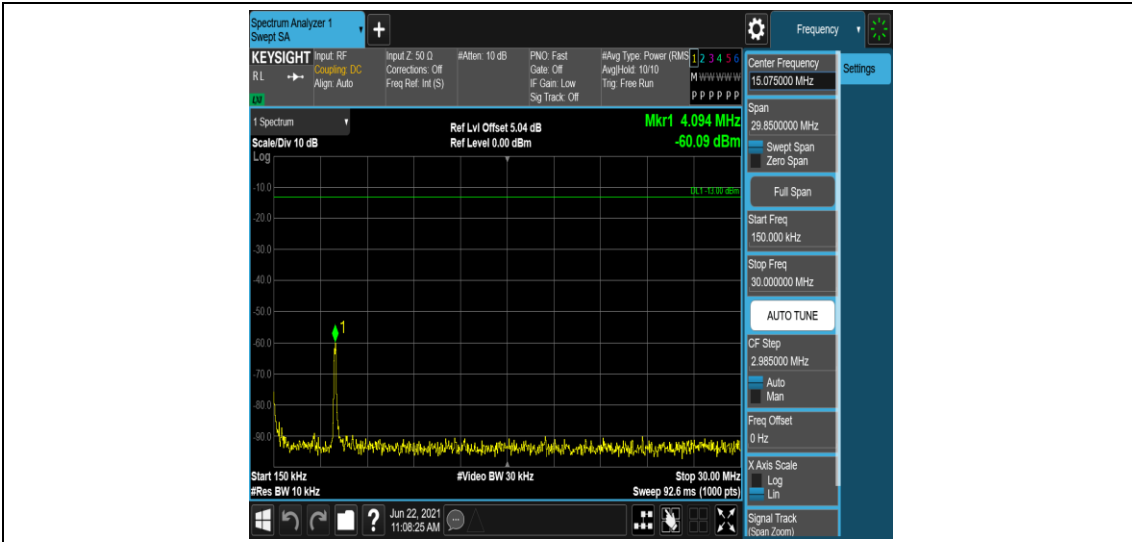

Band7-5MHz-16QAM-21100-1RB#0-Range3:30~1000MHz

Band7-5MHz-16QAM-21100-1RB#0-Range4:1000~3000MHz

Band7-5MHz-16QAM-21100-1RB#0-Range5:3000~26500MHz

Band7-5MHz-16QAM-21425-1RB#0-Range1:0.009~0.15MHz

Band7-5MHz-16QAM-21425-1RB#0-Range2:0.15~30MHz