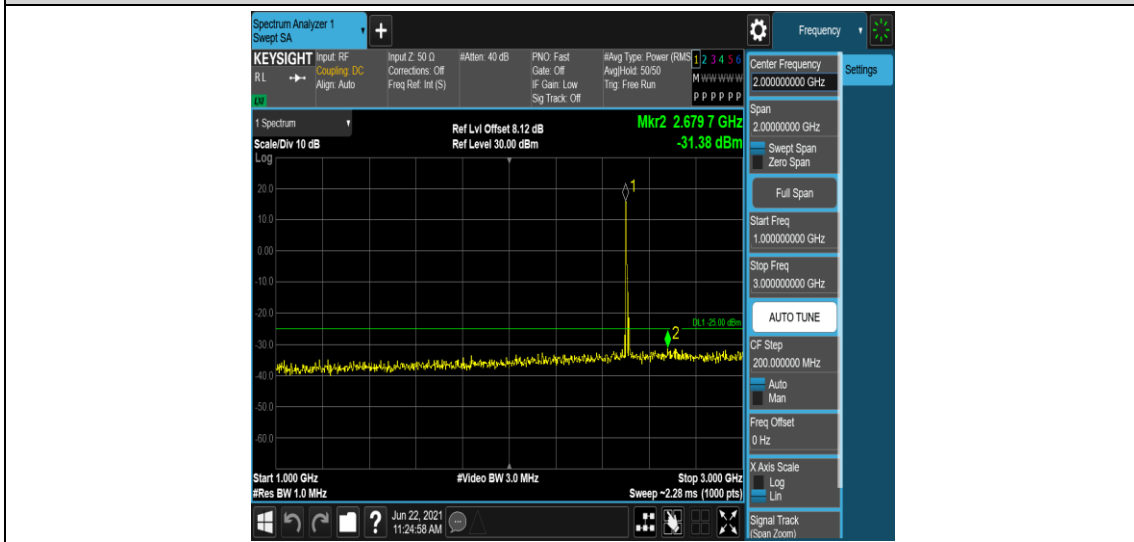

Band7-10MHz-QPSK-21400-1RB#0-Range3:30~1000MHz

Band7-10MHz-QPSK-21400-1RB#0-Range4:1000~3000MHz

Band7-10MHz-QPSK-21400-1RB#0-Range5:3000~26500MHz

Band7-10MHz-16QAM-20800-1RB#0-Range1:0.009~0.15MHz

Band7-10MHz-16QAM-20800-1RB#0-Range2:0.15~30MHz

Band7-10MHz-16QAM-20800-1RB#0-Range3:30~1000MHz

Band7-10MHz-16QAM-20800-1RB#0-Range4:1000~3000MHz

Band7-10MHz-16QAM-20800-1RB#0-Range5:3000~26500MHz

Band7-10MHz-16QAM-21100-1RB#0-Range1:0.009~0.15MHz