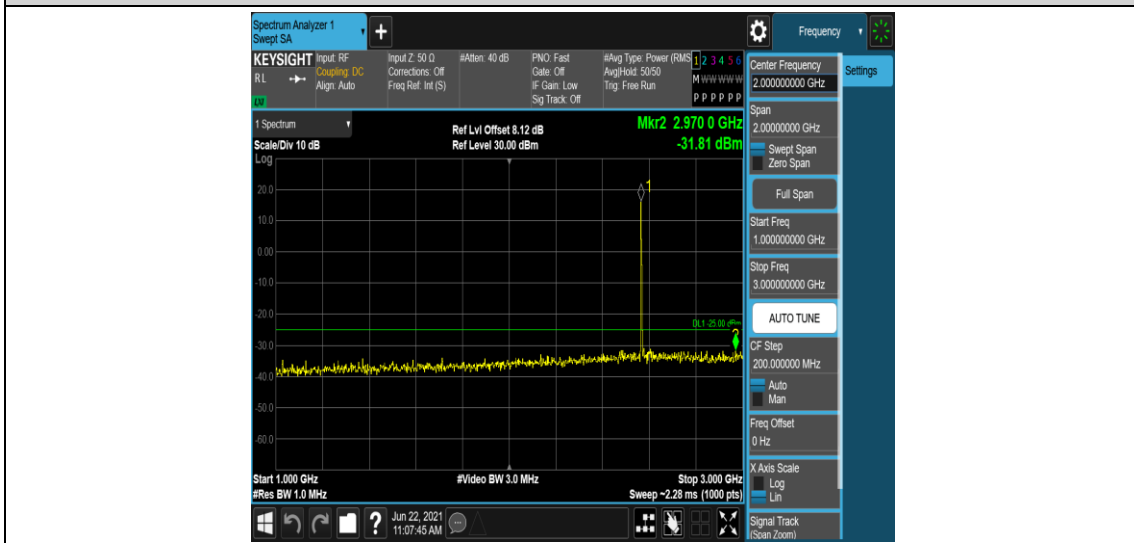

Band7-5MHz-QPSK-21425-1RB#0-Range4:1000~3000MHz