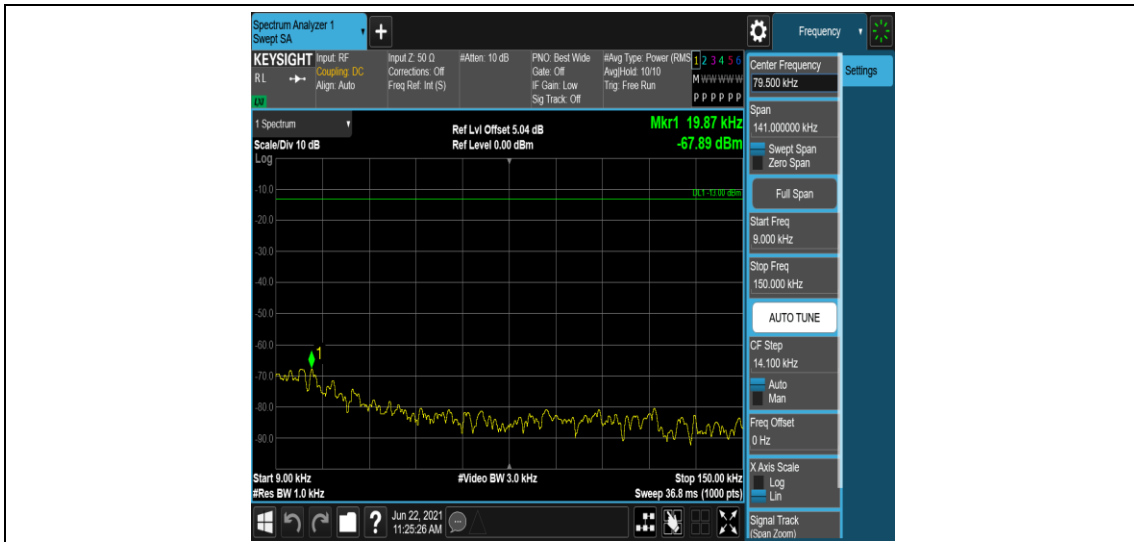

Band7-10MHz-QPSK-20800-1RB#0-Range3:30~1000MHz

Band7-10MHz-QPSK-20800-1RB#0-Range4:1000~3000MHz

Band7-10MHz-QPSK-20800-1RB#0-Range5:3000~26500MHz

Band7-10MHz-QPSK-21100-1RB#0-Range1:0.009~0.15MHz

Band7-10MHz-QPSK-21100-1RB#0-Range2:0.15~30MHz