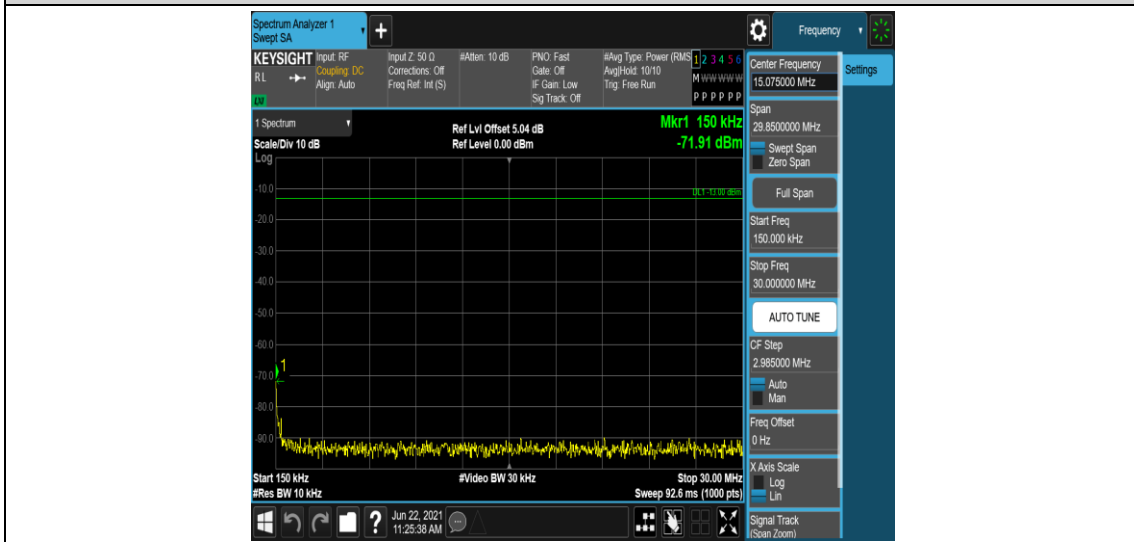

Band7-10MHz-QPSK-20800-1RB#0-Range3:30~1000MHz

Band7-10MHz-QPSK-20800-1RB#0-Range4:1000~3000MHz

Band7-10MHz-QPSK-20800-1RB#0-Range5:3000~26500MHz

Band7-10MHz-QPSK-21100-1RB#0-Range1:0.009~0.15MHz

Band7-10MHz-QPSK-21100-1RB#0-Range2:0.15~30MHz