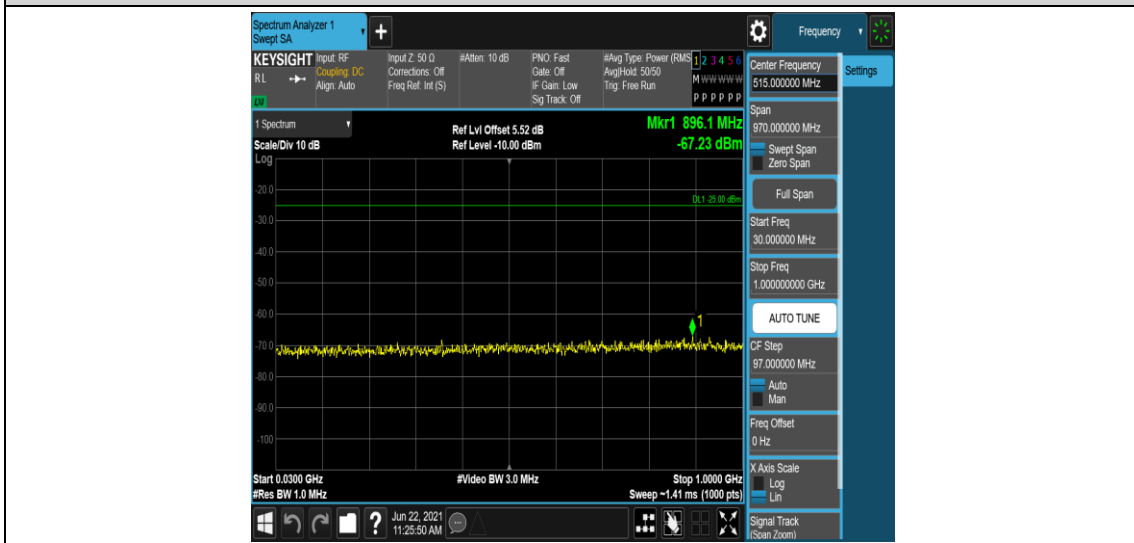

Band7-10MHz-QPSK-21100-1RB#0-Range3:30~1000MHz