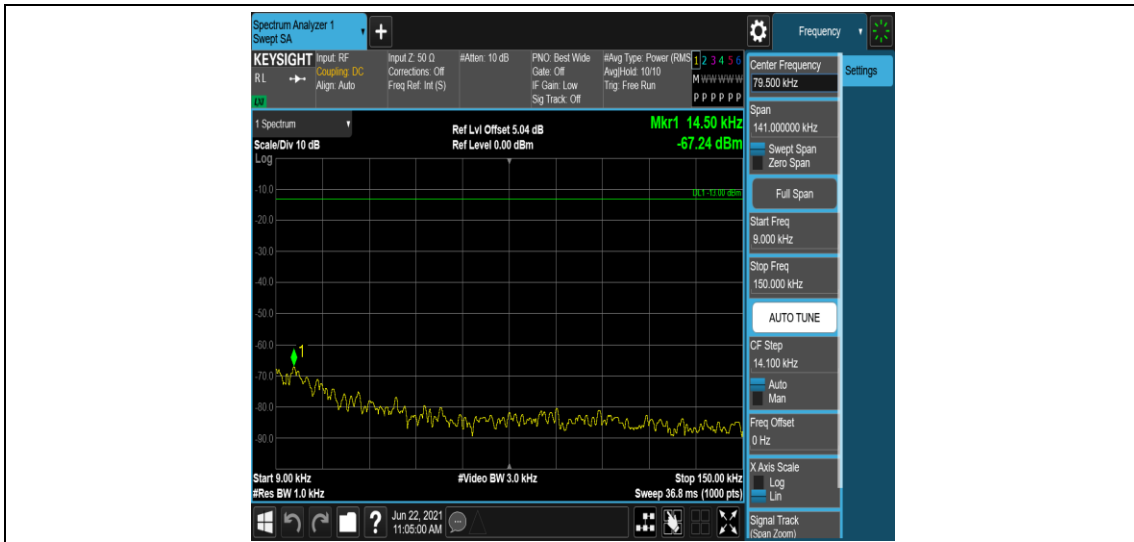

### Test Graphs

Band7-5MHz-QPSK-20775-1RB#0-Range4:1000~3000MHz

Band7-5MHz-QPSK-20775-1RB#0-Range5:3000~26500MHz

Band7-5MHz-QPSK-21100-1RB#0-Range1:0.009~0.15MHz

Band7-5MHz-QPSK-21100-1RB#0-Range2:0.15~30MHz