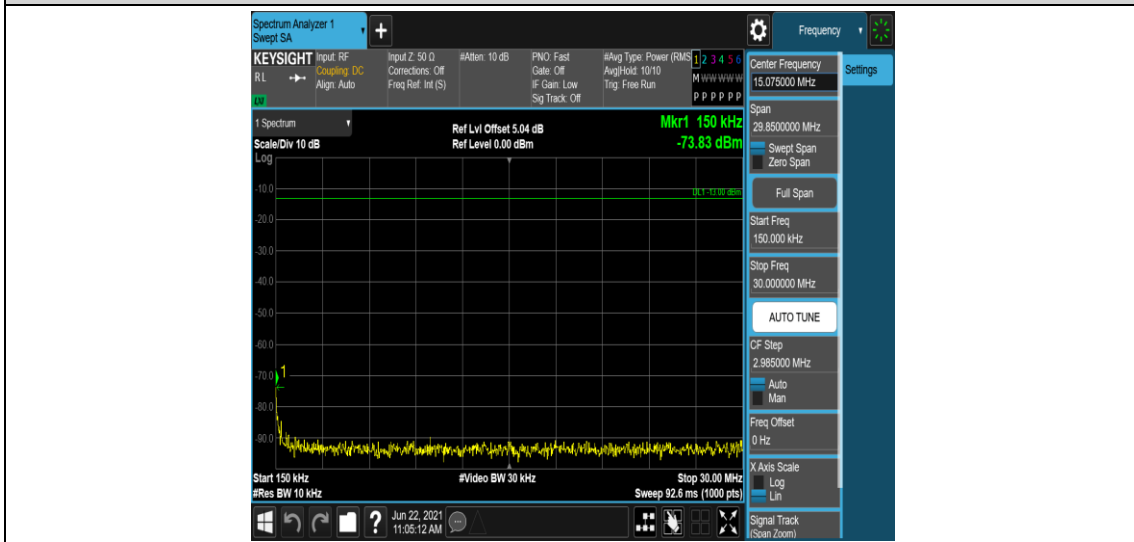

### Test Graphs

Band7-5MHz-QPSK-20775-1RB#0-Range4:1000~3000MHz

Band7-5MHz-QPSK-20775-1RB#0-Range5:3000~26500MHz

Band7-5MHz-QPSK-21100-1RB#0-Range1:0.009~0.15MHz

Band7-5MHz-QPSK-21100-1RB#0-Range2:0.15~30MHz