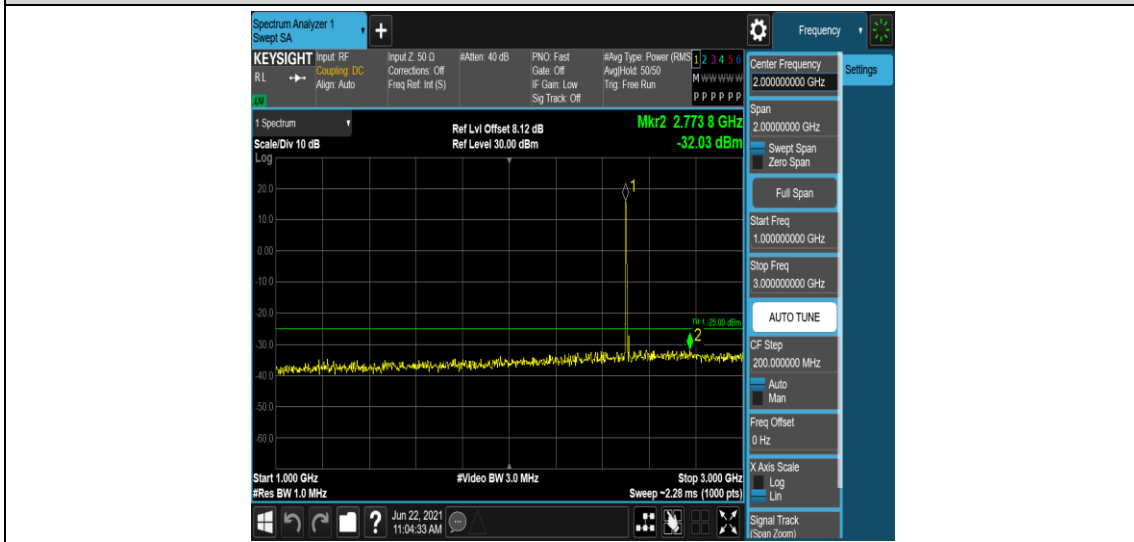

Band7-5MHz-16QAM-20775-1RB#0-Range4:1000~3000MHz