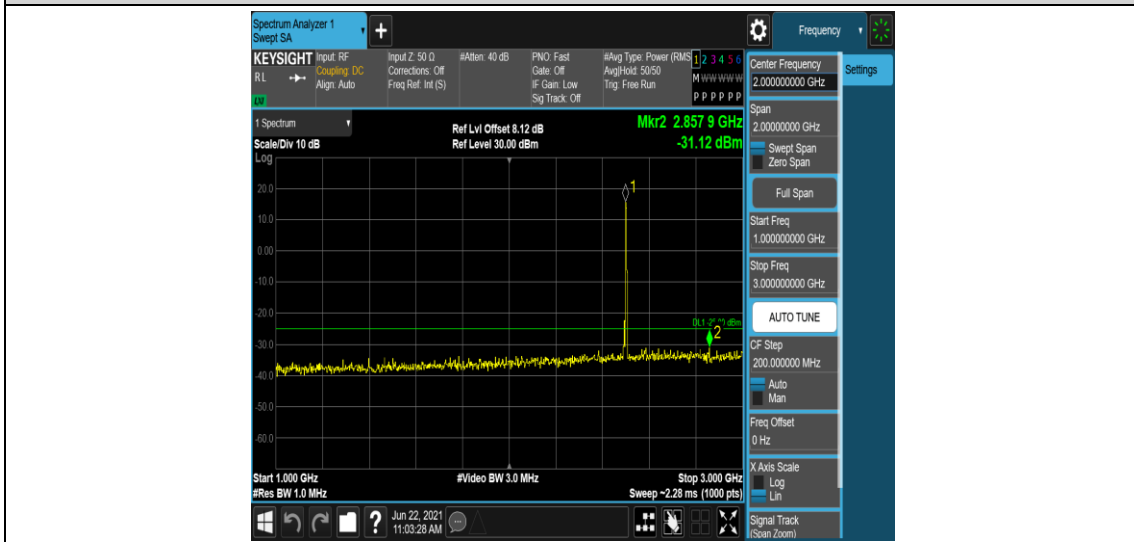

Band7-5MHz-QPSK-20775-1RB#0-Range4:1000~3000MHz