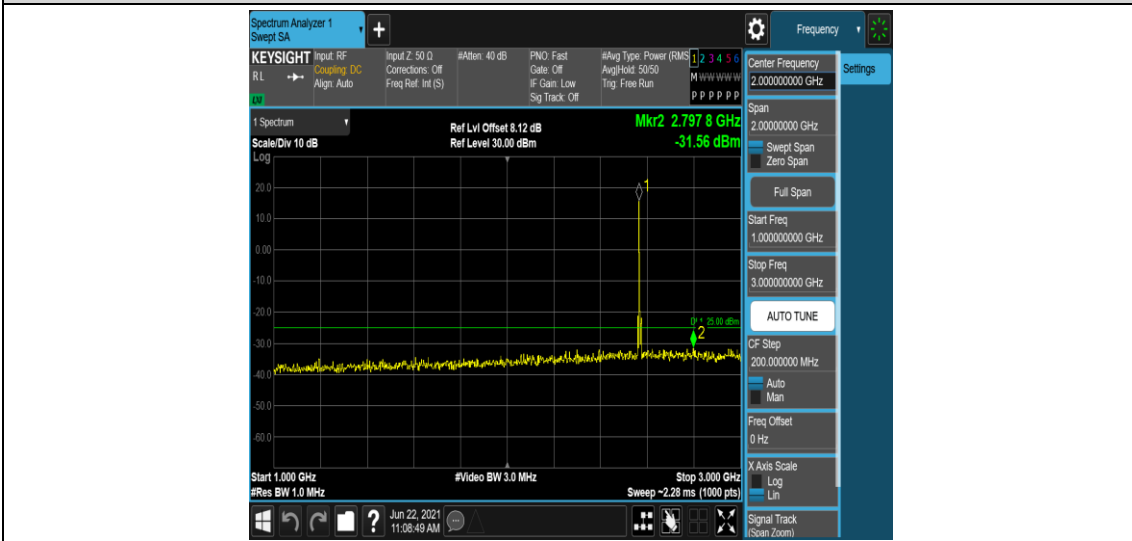

Band7-5MHz-16QAM-21425-1RB#0-Range4:1000~3000MHz