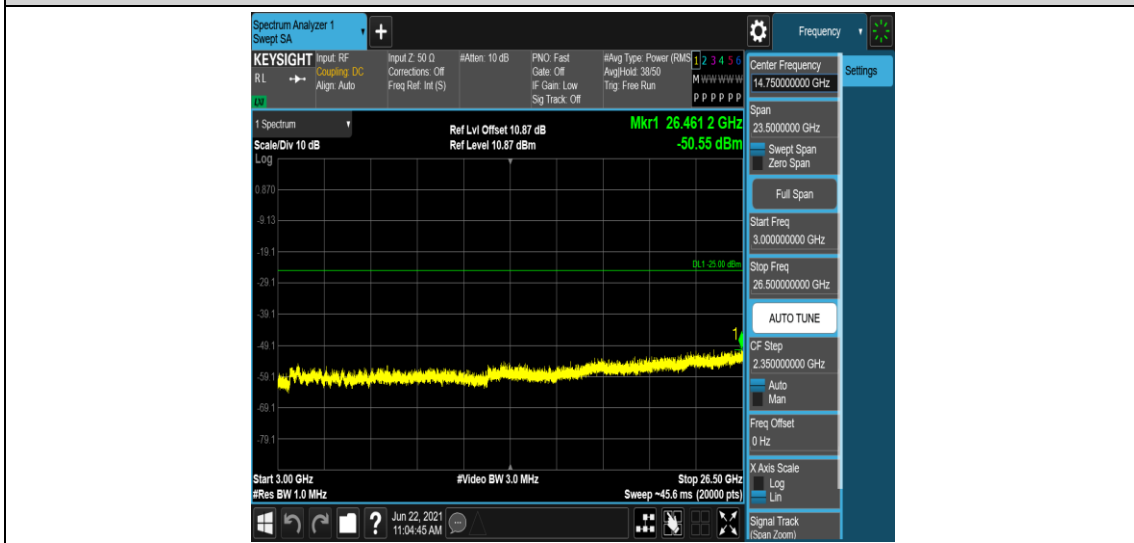

Band7-5MHz-16QAM-20775-1RB#0-Range5:3000~26500MHz