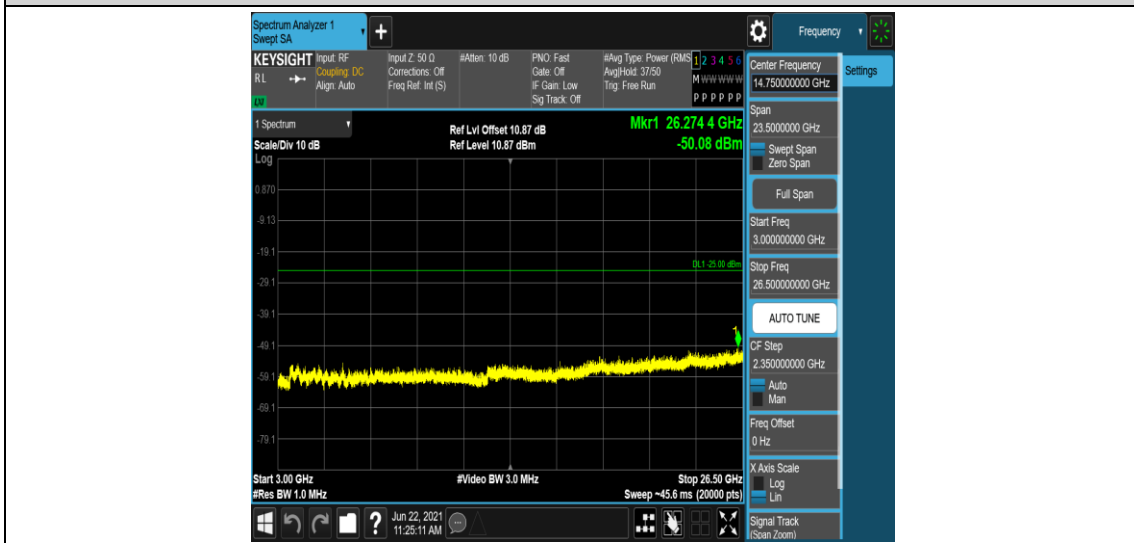

Band7-10MHz-QPSK-21400-1RB#0-Range3:30~1000MHz

Band7-10MHz-QPSK-21400-1RB#0-Range4:1000~3000MHz

Band7-10MHz-QPSK-21400-1RB#0-Range5:3000~26500MHz

Band7-10MHz-16QAM-20800-1RB#0-Range1:0.009~0.15MHz

Band7-10MHz-16QAM-20800-1RB#0-Range2:0.15~30MHz

Band7-10MHz-16QAM-20800-1RB#0-Range3:30~1000MHz

Band7-10MHz-16QAM-20800-1RB#0-Range4:1000~3000MHz

Band7-10MHz-16QAM-20800-1RB#0-Range5:3000~26500MHz

Band7-10MHz-16QAM-21100-1RB#0-Range1:0.009~0.15MHz