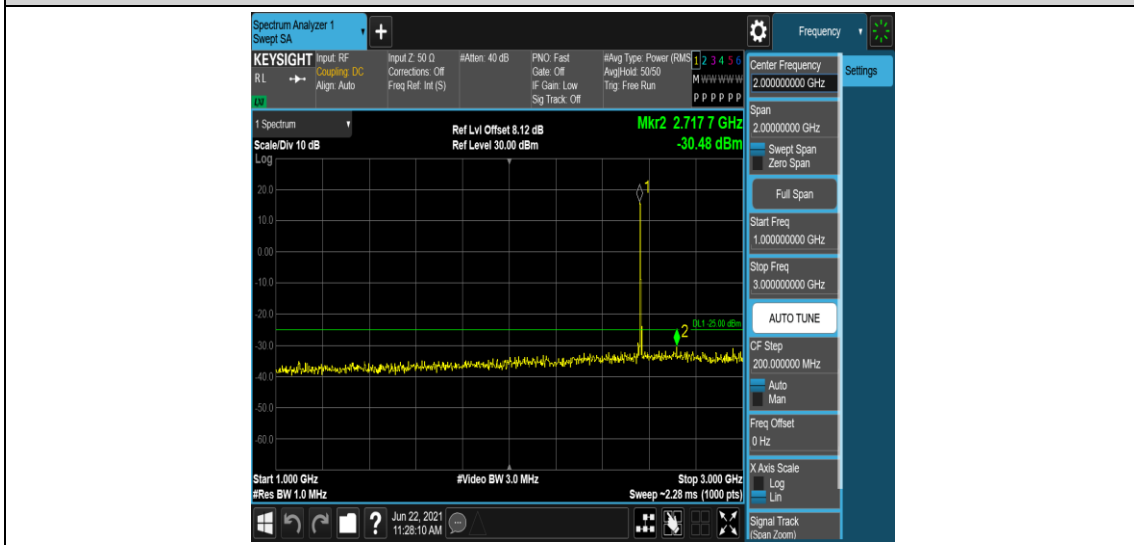

Band7-10MHz-QPSK-21100-1RB#0-Range3:30~1000MHz

Band7-10MHz-QPSK-21100-1RB#0-Range4:1000~3000MHz

Band7-10MHz-QPSK-21100-1RB#0-Range5:3000~26500MHz

Band7-10MHz-QPSK-21400-1RB#0-Range1:0.009~0.15MHz

Band7-10MHz-QPSK-21400-1RB#0-Range2:0.15~30MHz

Band7-10MHz-QPSK-21400-1RB#0-Range3:30~1000MHz

Band7-10MHz-QPSK-21400-1RB#0-Range4:1000~3000MHz

Band7-10MHz-QPSK-21400-1RB#0-Range5:3000~26500MHz

Band7-10MHz-16QAM-20800-1RB#0-Range1:0.009~0.15MHz

Band7-10MHz-16QAM-20800-1RB#0-Range2:0.15~30MHz