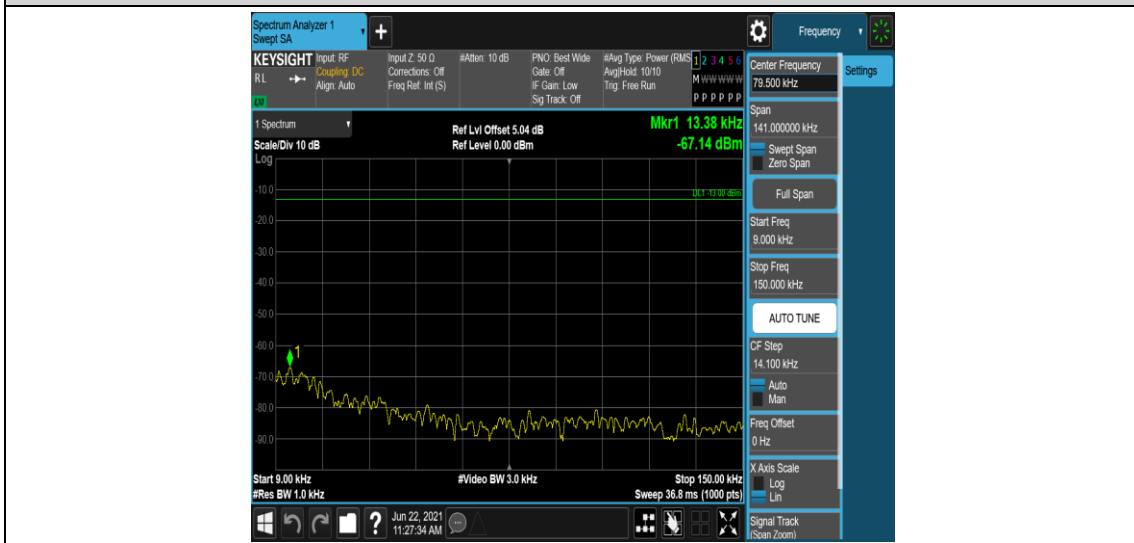

Band7-10MHz-QPSK-21100-1RB#0-Range3:30~1000MHz

Band7-10MHz-QPSK-21100-1RB#0-Range4:1000~3000MHz

Band7-10MHz-QPSK-21100-1RB#0-Range5:3000~26500MHz

Band7-10MHz-QPSK-21400-1RB#0-Range1:0.009~0.15MHz

Band7-10MHz-QPSK-21400-1RB#0-Range2:0.15~30MHz

Band7-10MHz-QPSK-21400-1RB#0-Range3:30~1000MHz

Band7-10MHz-QPSK-21400-1RB#0-Range4:1000~3000MHz

Band7-10MHz-QPSK-21400-1RB#0-Range5:3000~26500MHz

Band7-10MHz-16QAM-20800-1RB#0-Range1:0.009~0.15MHz

Band7-10MHz-16QAM-20800-1RB#0-Range2:0.15~30MHz