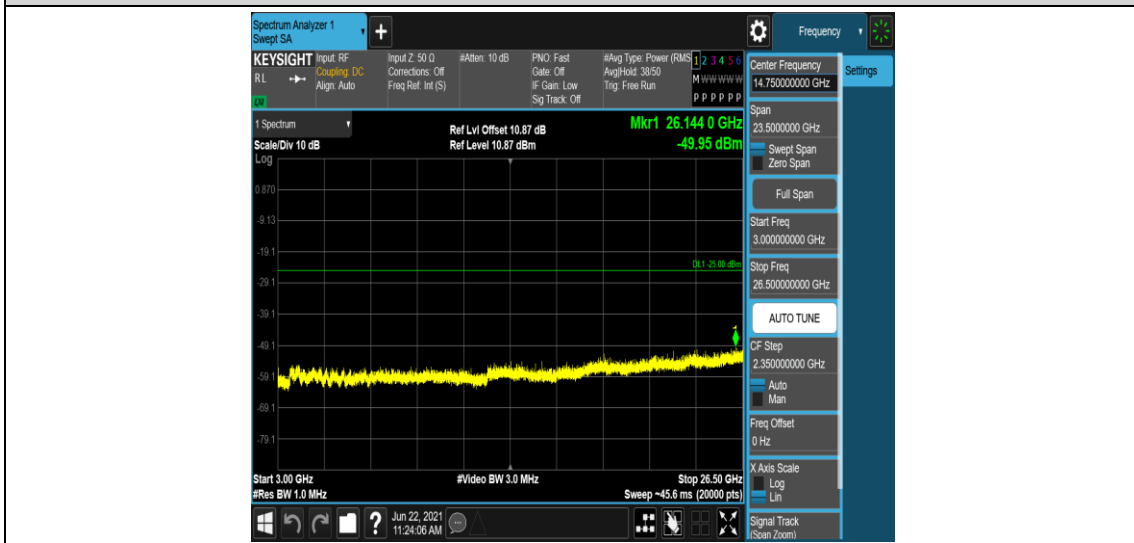

Band7-10MHz-QPSK-20800-1RB#0-Range3:30~1000MHz

Band7-10MHz-QPSK-20800-1RB#0-Range4:1000~3000MHz

Band7-10MHz-QPSK-20800-1RB#0-Range5:3000~26500MHz

Band7-10MHz-QPSK-21100-1RB#0-Range1:0.009~0.15MHz

Band7-10MHz-QPSK-21100-1RB#0-Range2:0.15~30MHz