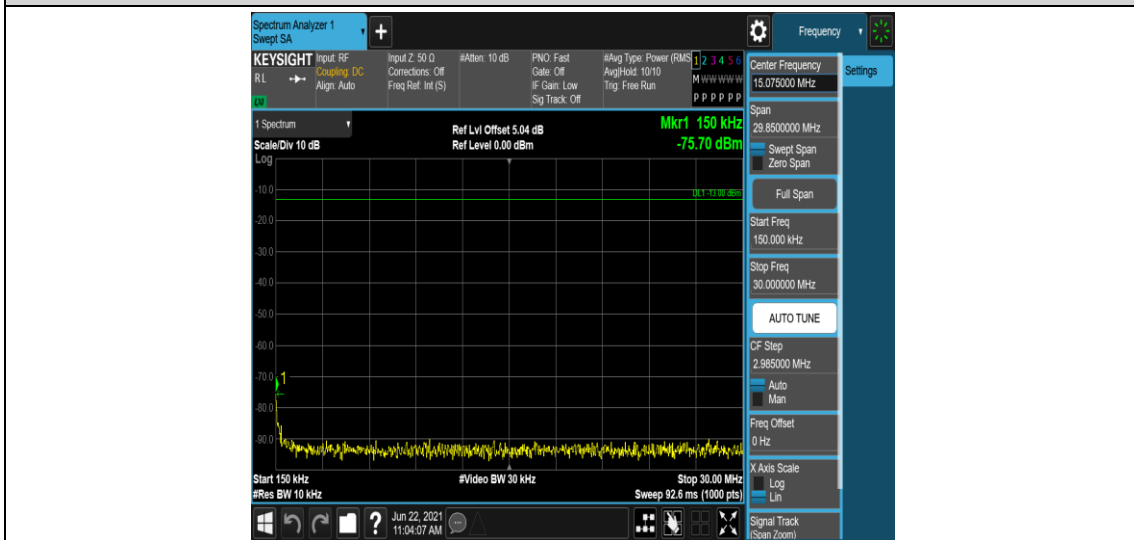

Band7-5MHz-QPSK-21425-1RB#0-Range3:30~1000MHz

Band7-5MHz-QPSK-21425-1RB#0-Range4:1000~3000MHz

Band7-5MHz-QPSK-21425-1RB#0-Range5:3000~26500MHz

Band7-5MHz-16QAM-20775-1RB#0-Range1:0.009~0.15MHz

Band7-5MHz-16QAM-20775-1RB#0-Range2:0.15~30MHz