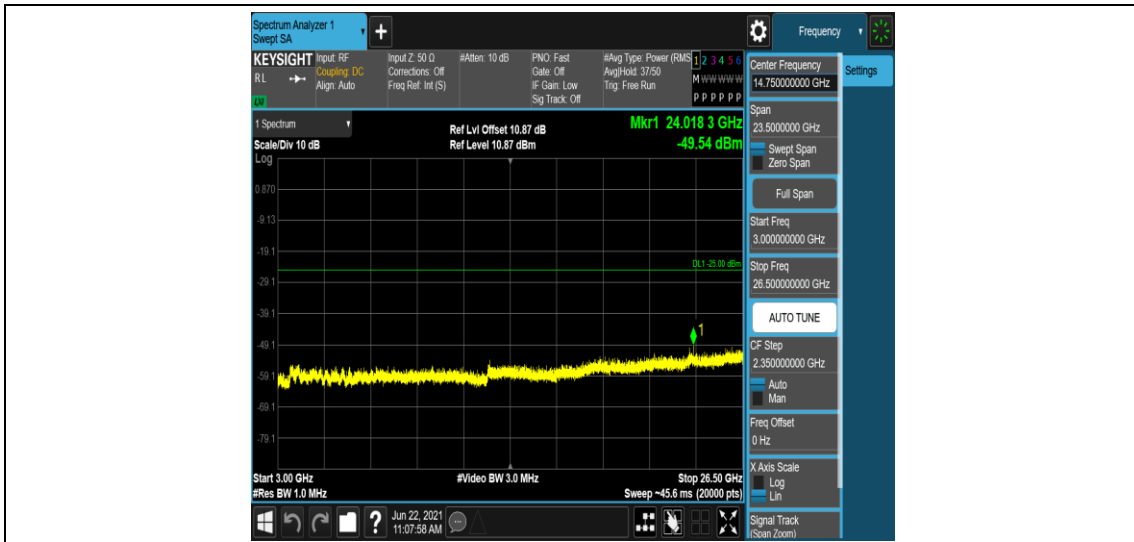

Band7-5MHz-QPSK-21425-1RB#0-Range5:3000~26500MHz