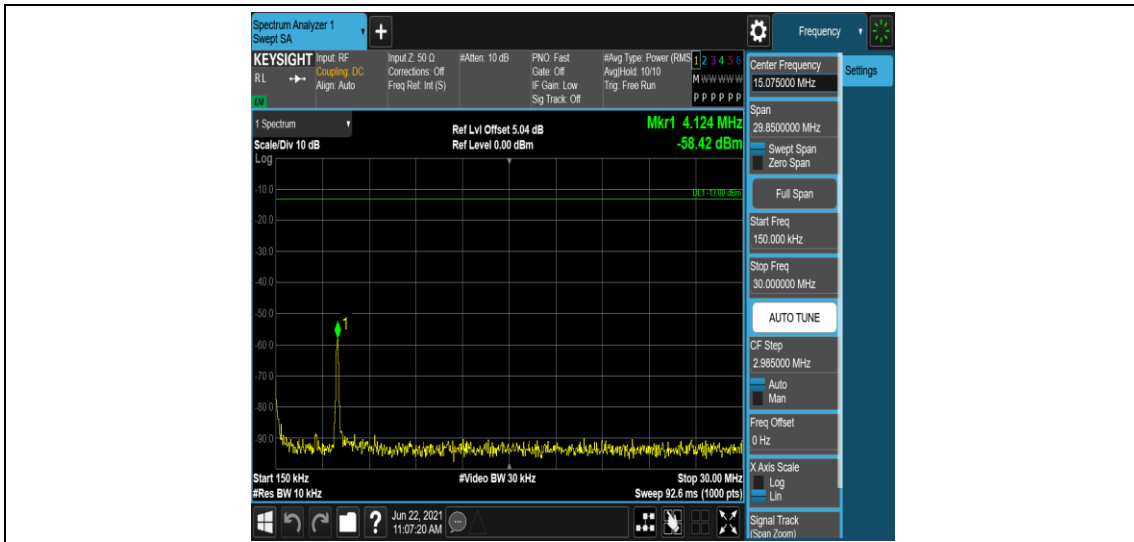

Band7-5MHz-QPSK-21100-1RB#0-Range3:30~1000MHz

Band7-5MHz-QPSK-21100-1RB#0-Range4:1000~3000MHz

Band7-5MHz-QPSK-21100-1RB#0-Range5:3000~26500MHz

Band7-5MHz-QPSK-21425-1RB#0-Range1:0.009~0.15MHz

Band7-5MHz-QPSK-21425-1RB#0-Range2:0.15~30MHz