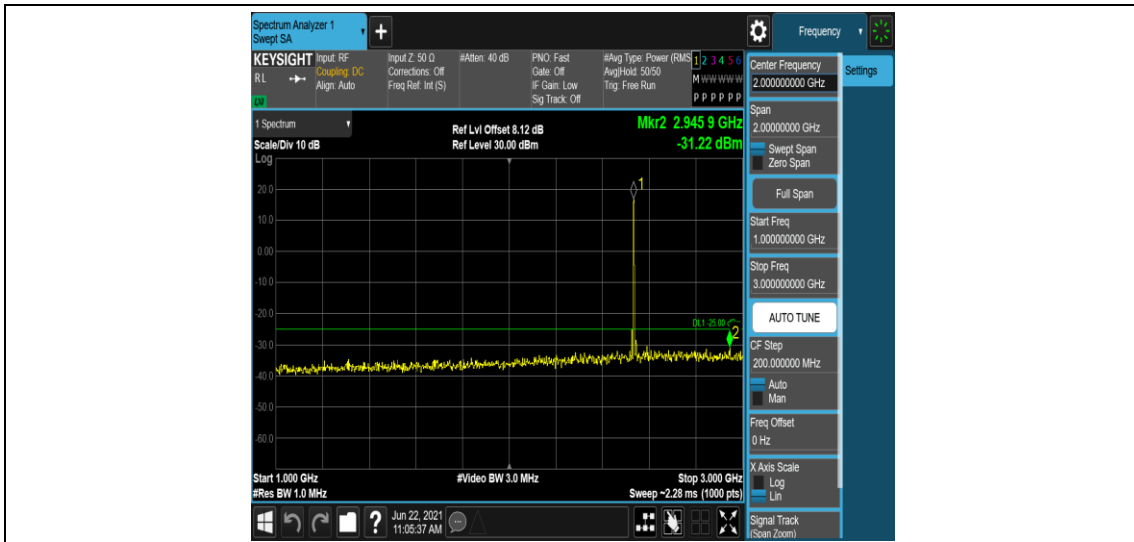

Band7-5MHz-QPSK-21100-1RB#0-Range4:1000~3000MHz