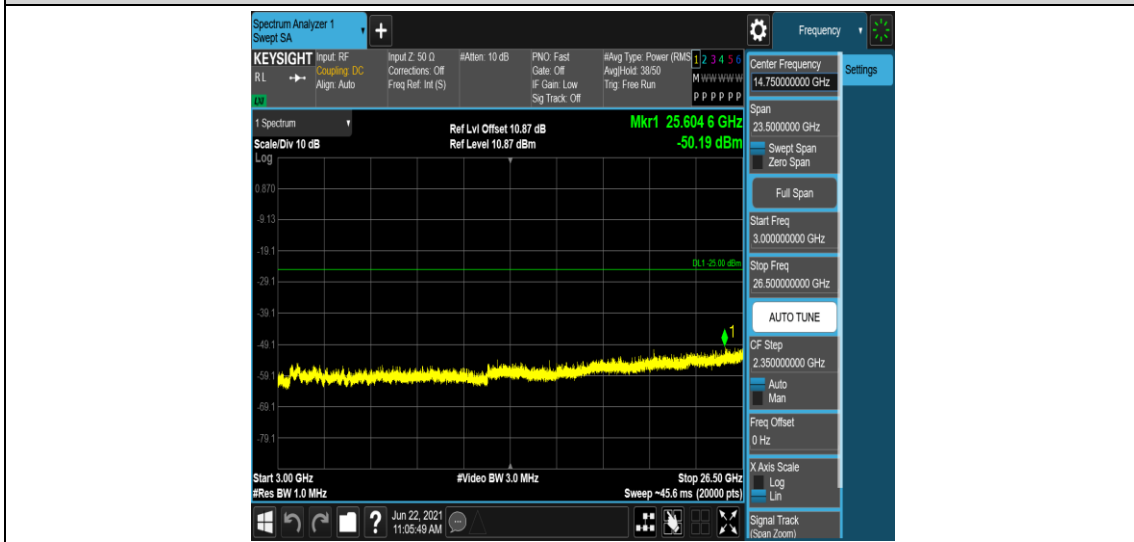

Band7-5MHz-QPSK-21100-1RB#0-Range3:30~1000MHz

Band7-5MHz-QPSK-21100-1RB#0-Range4:1000~3000MHz

Band7-5MHz-QPSK-21100-1RB#0-Range5:3000~26500MHz

Band7-5MHz-QPSK-21425-1RB#0-Range1:0.009~0.15MHz

Band7-5MHz-QPSK-21425-1RB#0-Range2:0.15~30MHz