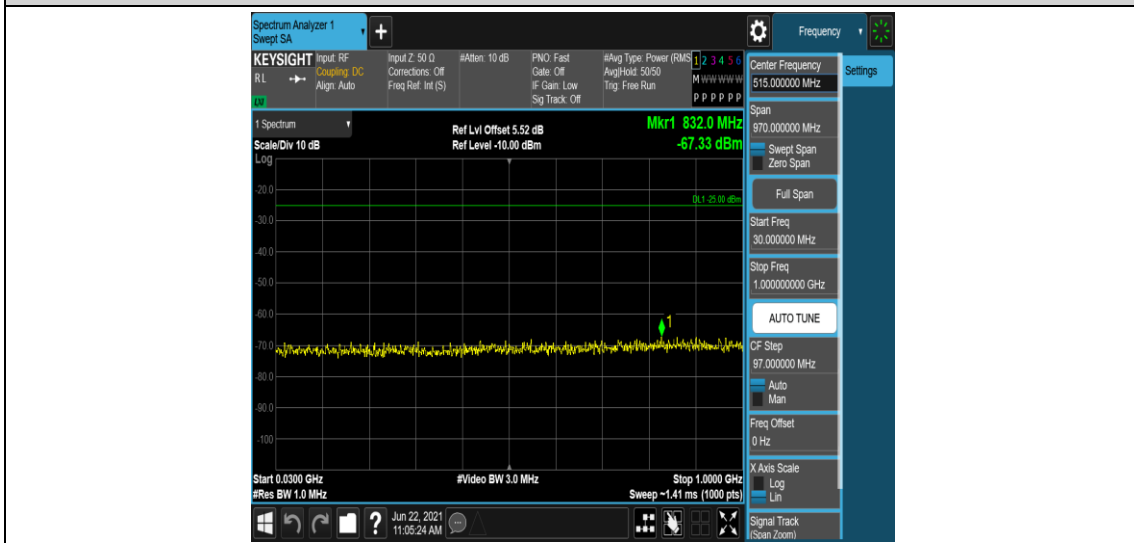

Band7-5MHz-QPSK-21100-1RB#0-Range3:30~1000MHz