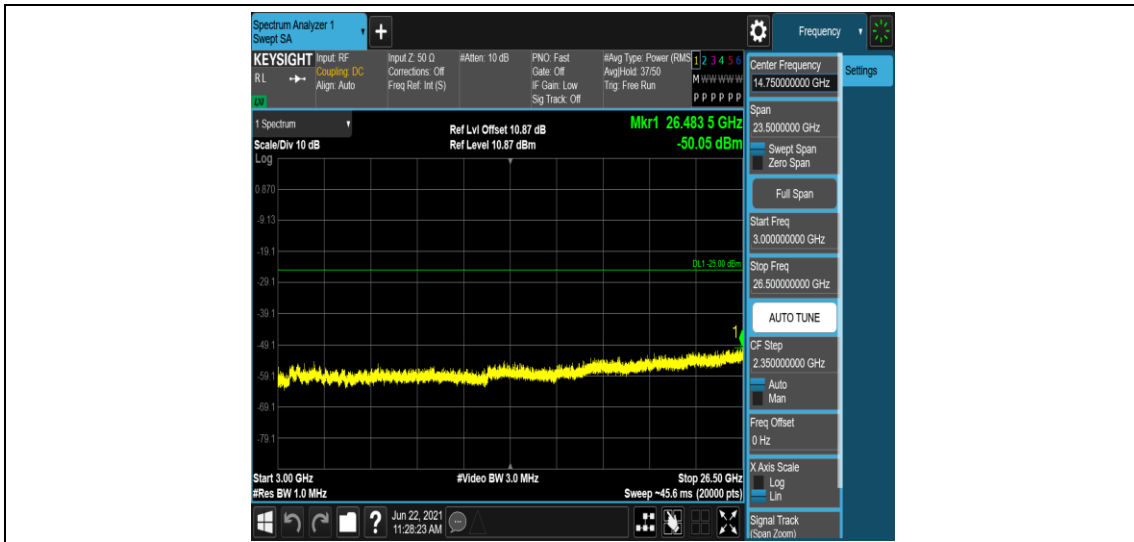

Band7-10MHz-QPSK-21400-1RB#0-Range5:3000~26500MHz