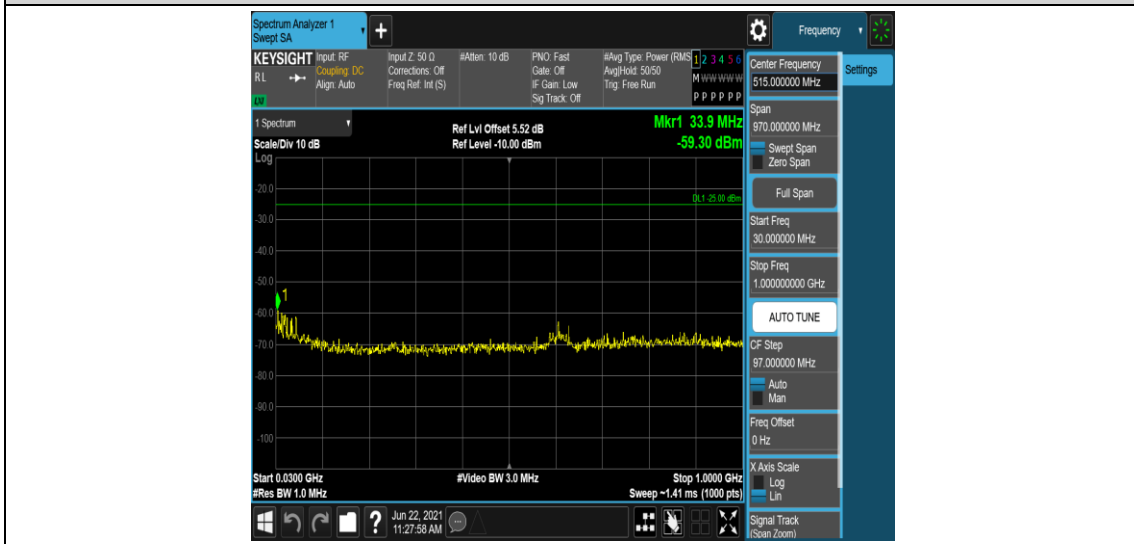

Band7-10MHz-QPSK-21400-1RB#0-Range3:30~1000MHz