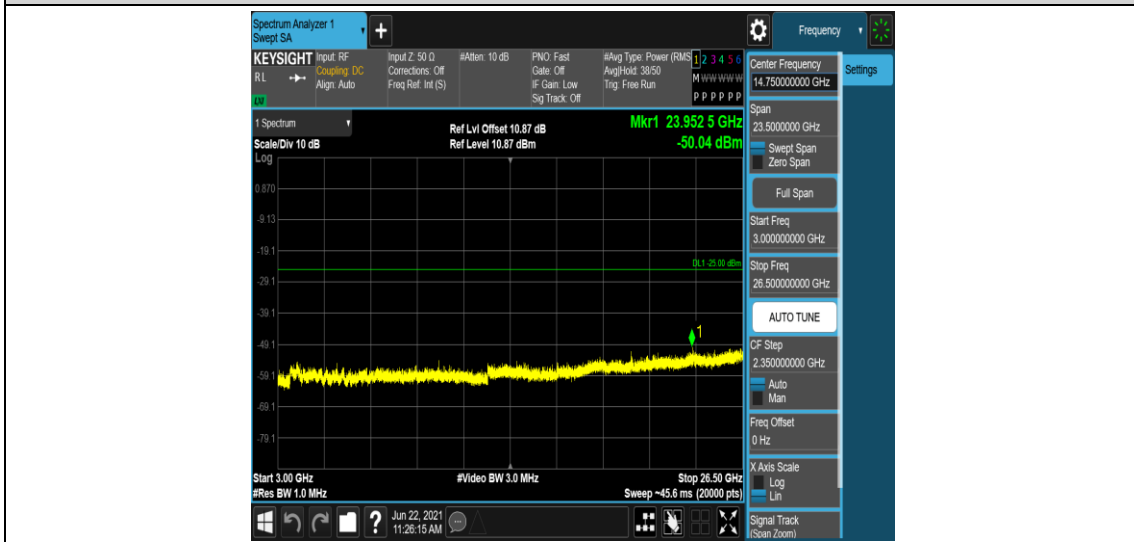

Band7-10MHz-QPSK-21100-1RB#0-Range5:3000~26500MHz