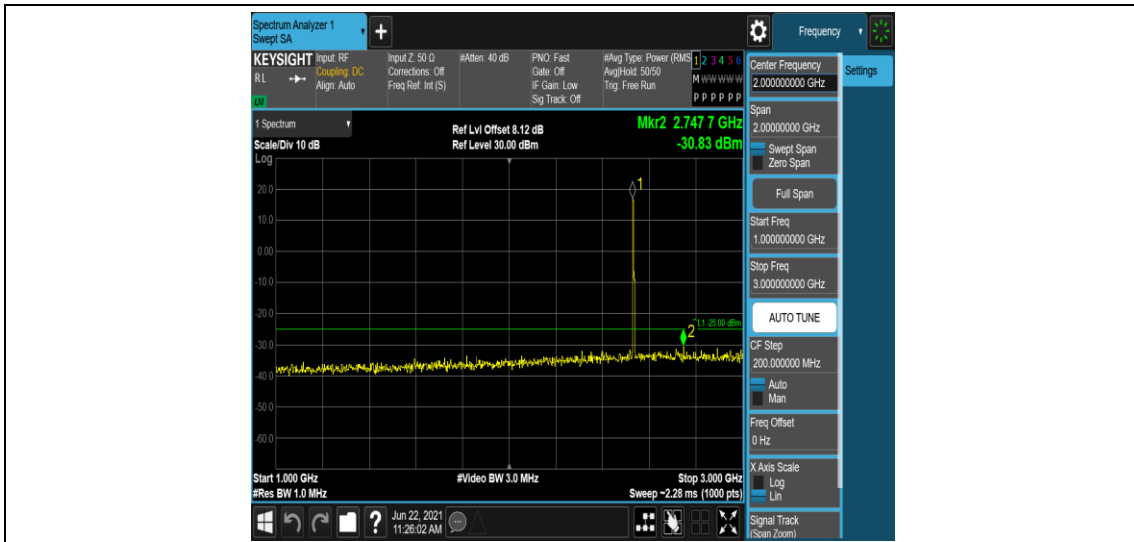

Band7-10MHz-QPSK-21100-1RB#0-Range4:1000~3000MHz