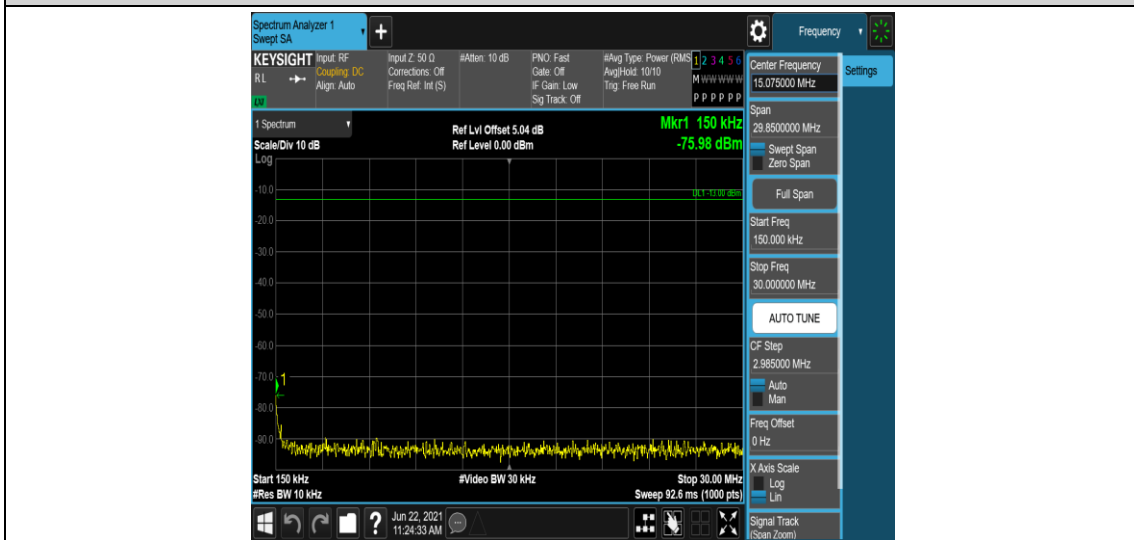

Band7-10MHz-QPSK-21400-1RB#0-Range3:30~1000MHz

Band7-10MHz-QPSK-21400-1RB#0-Range4:1000~3000MHz

Band7-10MHz-QPSK-21400-1RB#0-Range5:3000~26500MHz

Band7-10MHz-16QAM-20800-1RB#0-Range1:0.009~0.15MHz

Band7-10MHz-16QAM-20800-1RB#0-Range2:0.15~30MHz

Band7-10MHz-16QAM-20800-1RB#0-Range3:30~1000MHz

Band7-10MHz-16QAM-20800-1RB#0-Range4:1000~3000MHz

Band7-10MHz-16QAM-20800-1RB#0-Range5:3000~26500MHz

Band7-10MHz-16QAM-21100-1RB#0-Range1:0.009~0.15MHz