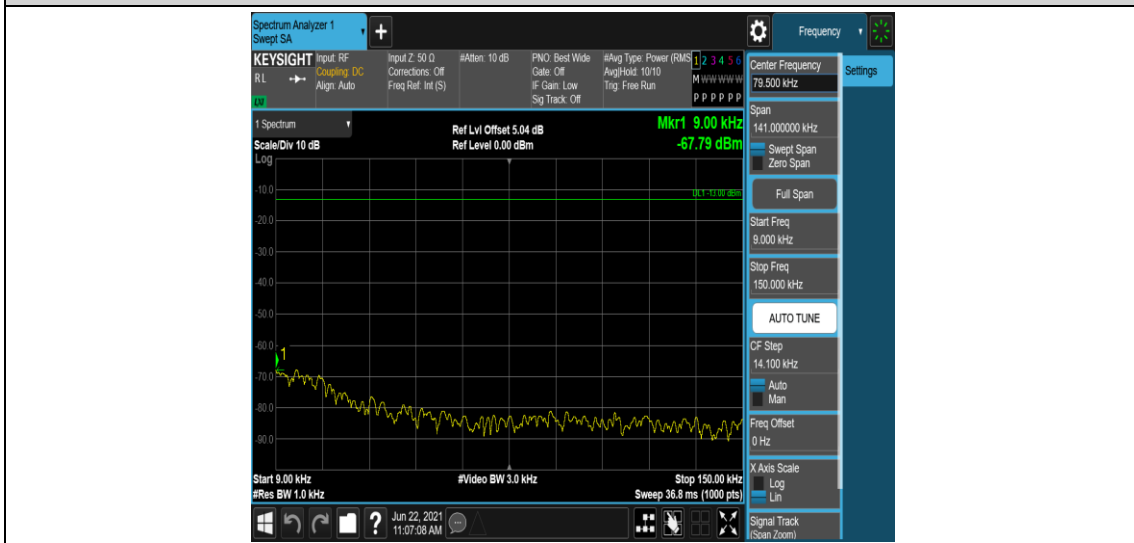

### Test Graphs

Band7-5MHz-QPSK-20775-1RB#0-Range4:1000~3000MHz

Band7-5MHz-QPSK-20775-1RB#0-Range5:3000~26500MHz

Band7-5MHz-QPSK-21100-1RB#0-Range1:0.009~0.15MHz

Band7-5MHz-QPSK-21100-1RB#0-Range2:0.15~30MHz

Band7-5MHz-QPSK-21100-1RB#0-Range3:30~1000MHz

Band7-5MHz-QPSK-21100-1RB#0-Range4:1000~3000MHz

Band7-5MHz-QPSK-21100-1RB#0-Range5:3000~26500MHz

Band7-5MHz-QPSK-21425-1RB#0-Range1:0.009~0.15MHz

Band7-5MHz-QPSK-21425-1RB#0-Range2:0.15~30MHz