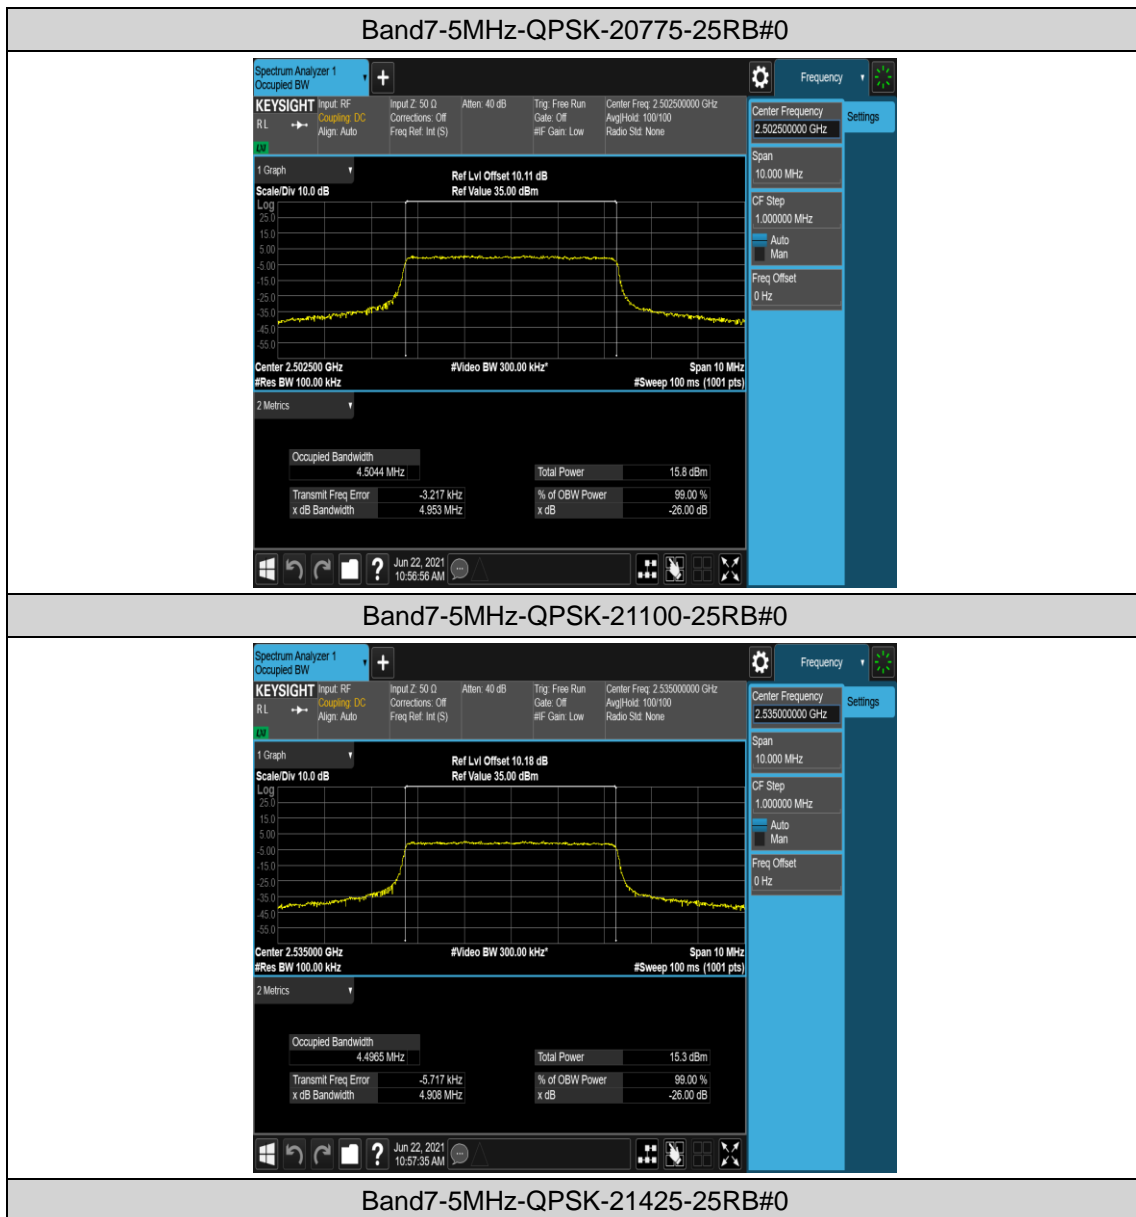

Test Graphs

Band7-5MHz-16QAM-20775-25RB#0

Band7-5MHz-16QAM-21100-25RB#0

Band7-5MHz-16QAM-21425-25RB#0

Band7-10MHz-QPSK-20800-50RB#0

Band7-10MHz-QPSK-21100-50RB#0

Band7-10MHz-QPSK-21400-50RB#0

Band7-10MHz-16QAM-20800-50RB#0