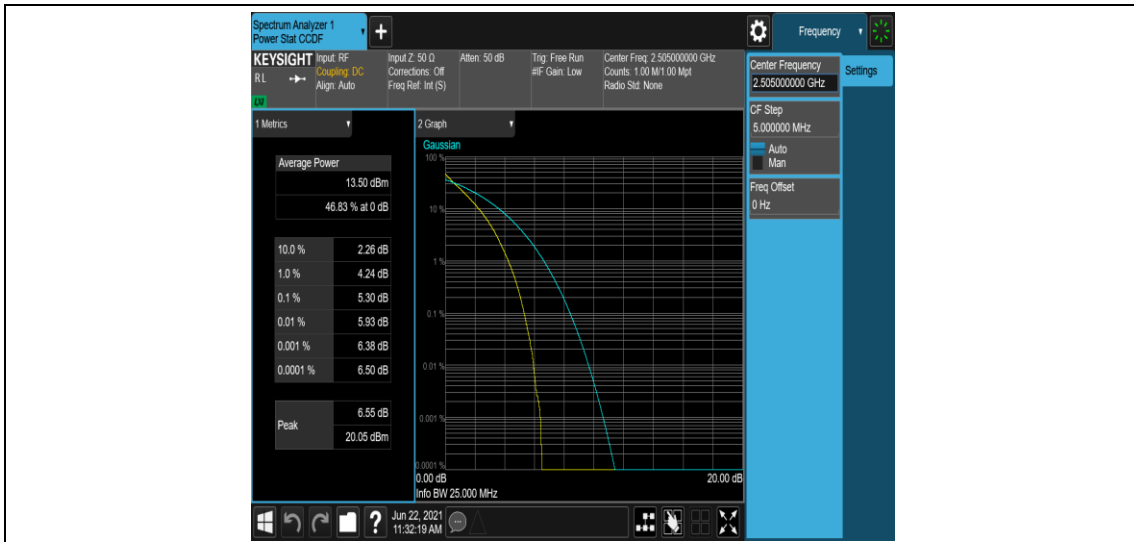

Band7-5MHz-16QAM-21100-25RB#0

Band7-5MHz-16QAM-21425-1RB#0

Band7-5MHz-16QAM-21425-25RB#0

Band7-10MHz-QPSK-20800-1RB#0

Band7-10MHz-QPSK-20800-50RB#0

Band7-10MHz-QPSK-21100-1RB#0

Band7-10MHz-QPSK-21100-50RB#0