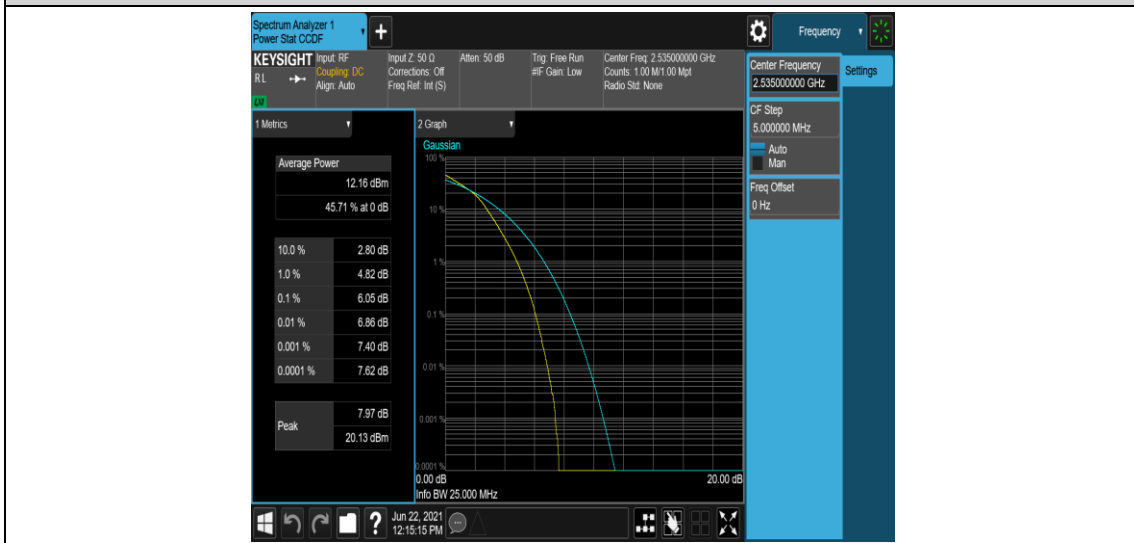

Band7-20MHz-16QAM-21100-100RB#0