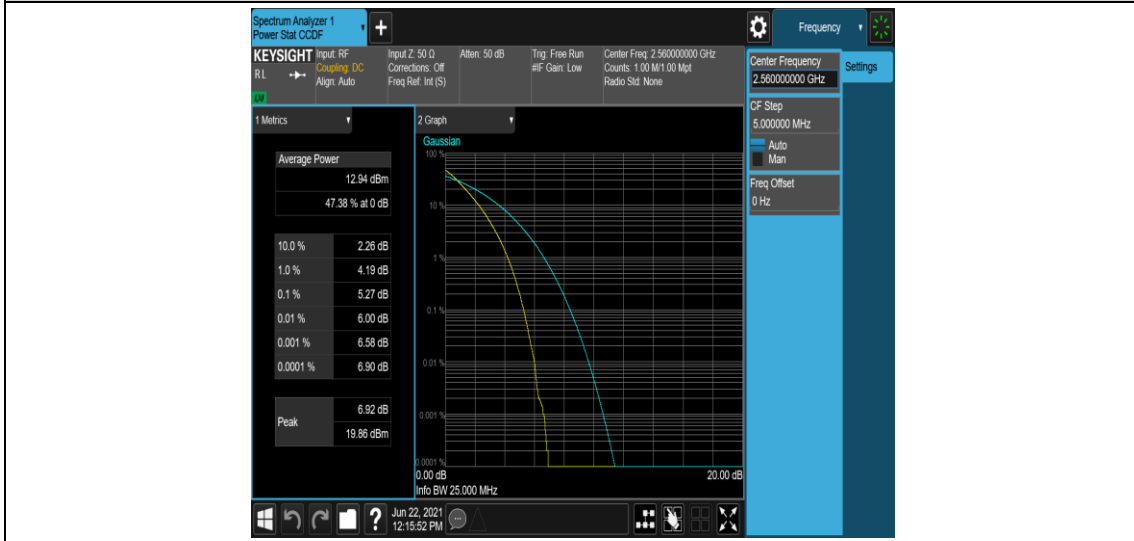

Band7-20MHz-QPSK-20850-100RB#0

Band7-20MHz-QPSK-21100-1RB#0

Band7-20MHz-QPSK-21100-100RB#0

Band7-20MHz-QPSK-21350-1RB#0

Band7-20MHz-QPSK-21350-100RB#0

Band7-20MHz-16QAM-20850-1RB#0

Band7-20MHz-16QAM-20850-100RB#0