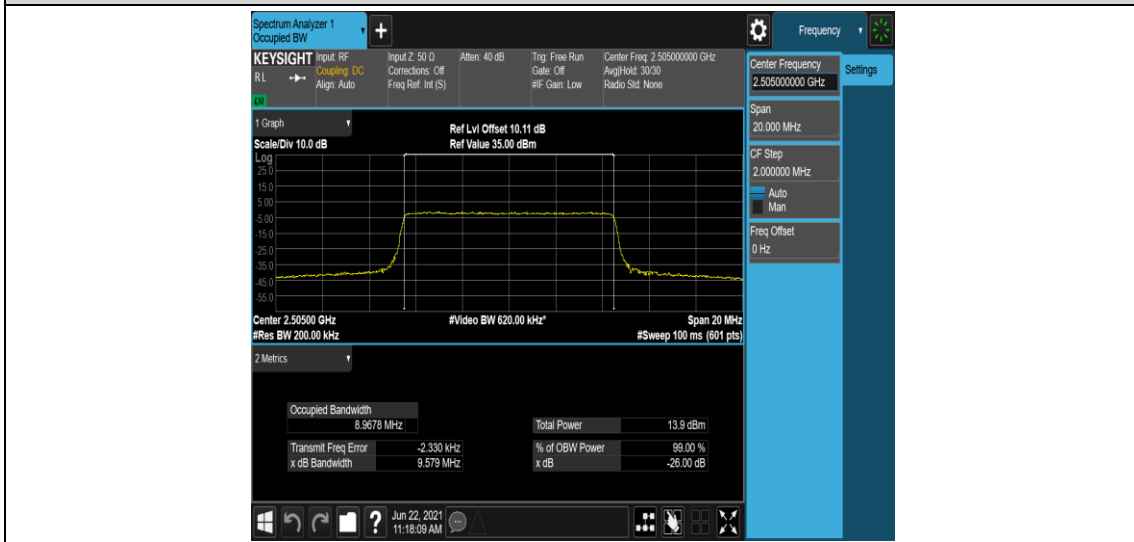

Test Graphs

Band7-5MHz-16QAM-20775-25RB#0

Band7-5MHz-16QAM-21100-25RB#0

Band7-5MHz-16QAM-21425-25RB#0

Band7-10MHz-QPSK-20800-50RB#0

Band7-10MHz-QPSK-21100-50RB#0

Band7-10MHz-QPSK-21400-50RB#0

Band7-10MHz-16QAM-20800-50RB#0