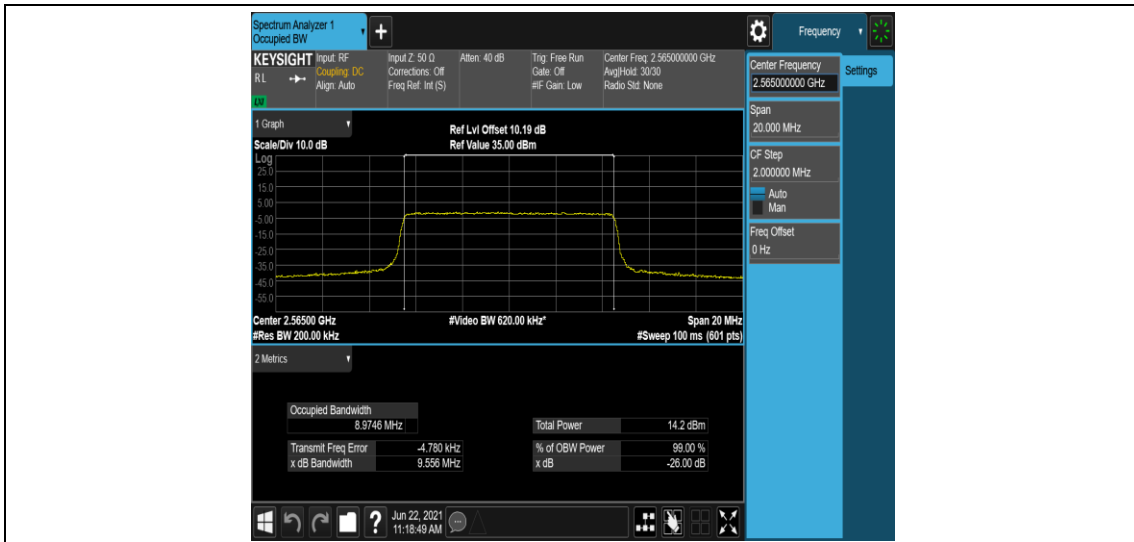

Test Graphs

Band7-5MHz-16QAM-20775-25RB#0

Band7-5MHz-16QAM-21100-25RB#0

Band7-5MHz-16QAM-21425-25RB#0

Band7-10MHz-QPSK-20800-50RB#0

Band7-10MHz-QPSK-21100-50RB#0

Band7-10MHz-QPSK-21400-50RB#0

Band7-10MHz-16QAM-20800-50RB#0