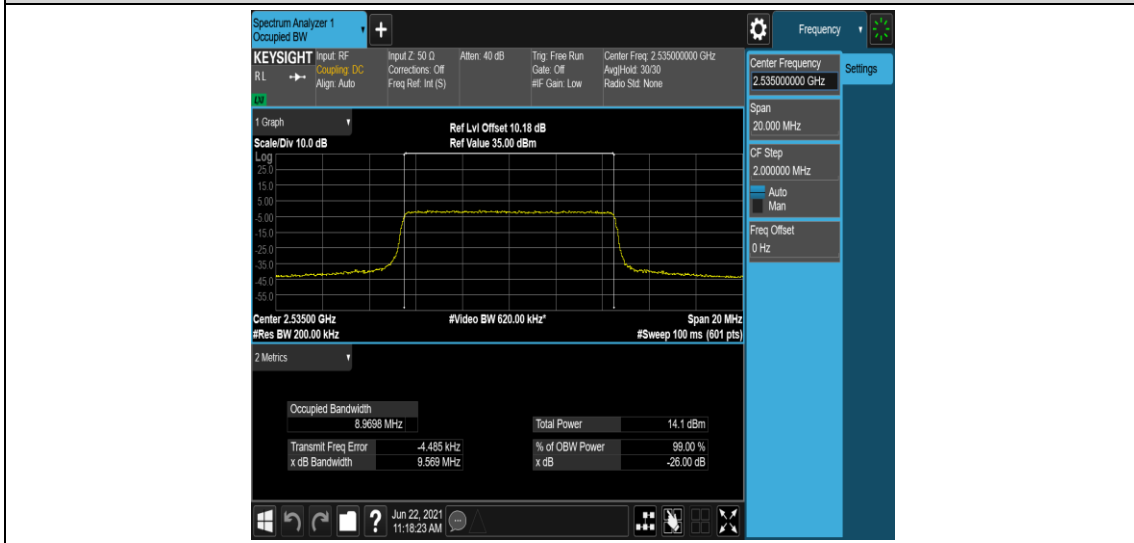

Test Graphs

Band7-5MHz-16QAM-20775-25RB#0

Band7-5MHz-16QAM-21100-25RB#0

Band7-5MHz-16QAM-21425-25RB#0

Band7-10MHz-QPSK-20800-50RB#0

Band7-10MHz-QPSK-21100-50RB#0

Band7-10MHz-QPSK-21400-50RB#0

Band7-10MHz-16QAM-20800-50RB#0