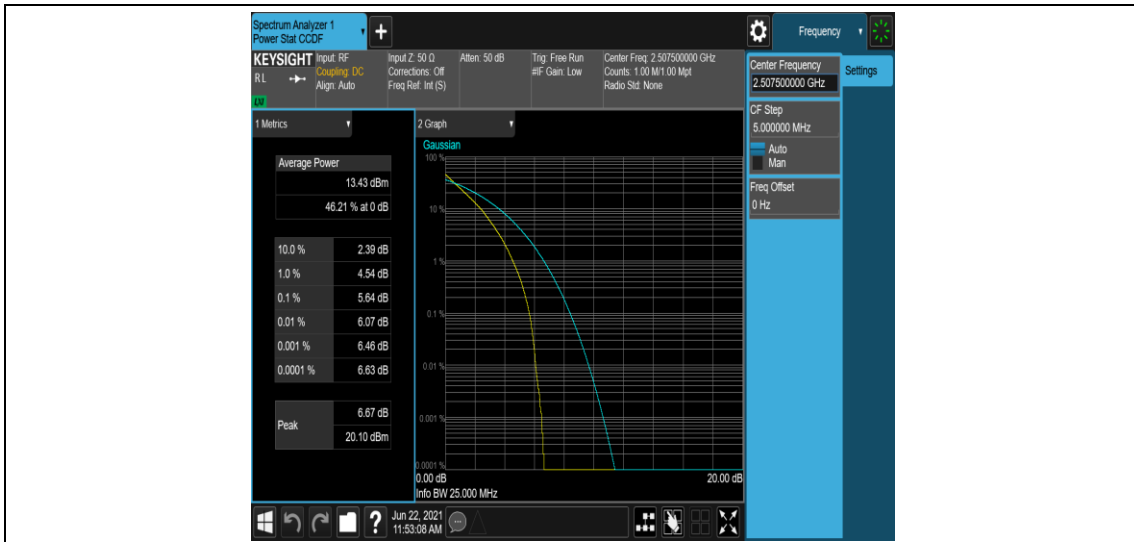

Band7-15MHz-QPSK-20825-75RB#0