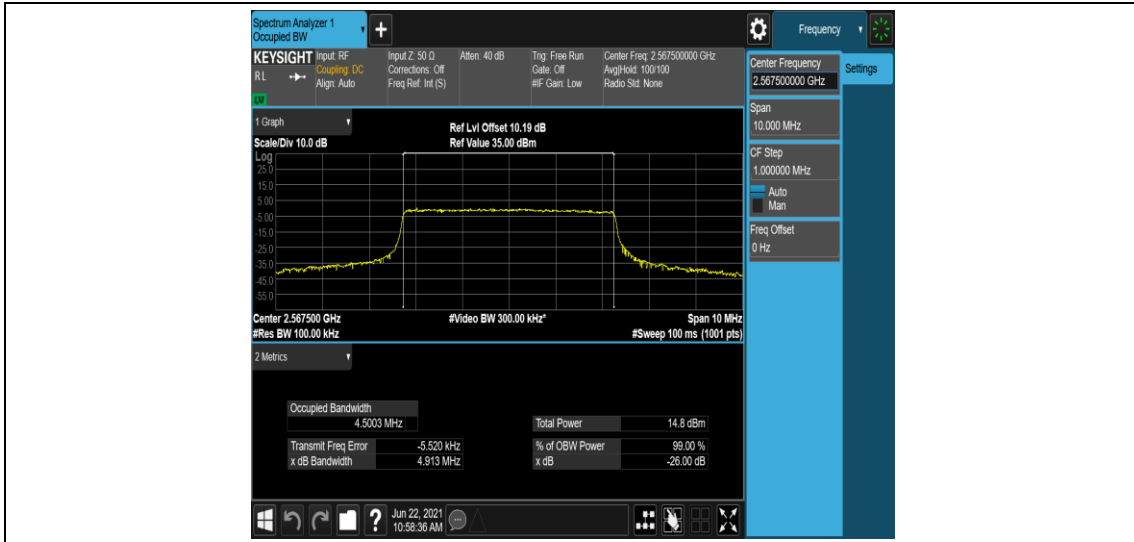

Test Graphs

Band7-5MHz-16QAM-20775-25RB#0

Band7-5MHz-16QAM-21100-25RB#0

Band7-5MHz-16QAM-21425-25RB#0

Band7-10MHz-QPSK-20800-50RB#0

Band7-10MHz-QPSK-21100-50RB#0

Band7-10MHz-QPSK-21400-50RB#0

Band7-10MHz-16QAM-20800-50RB#0