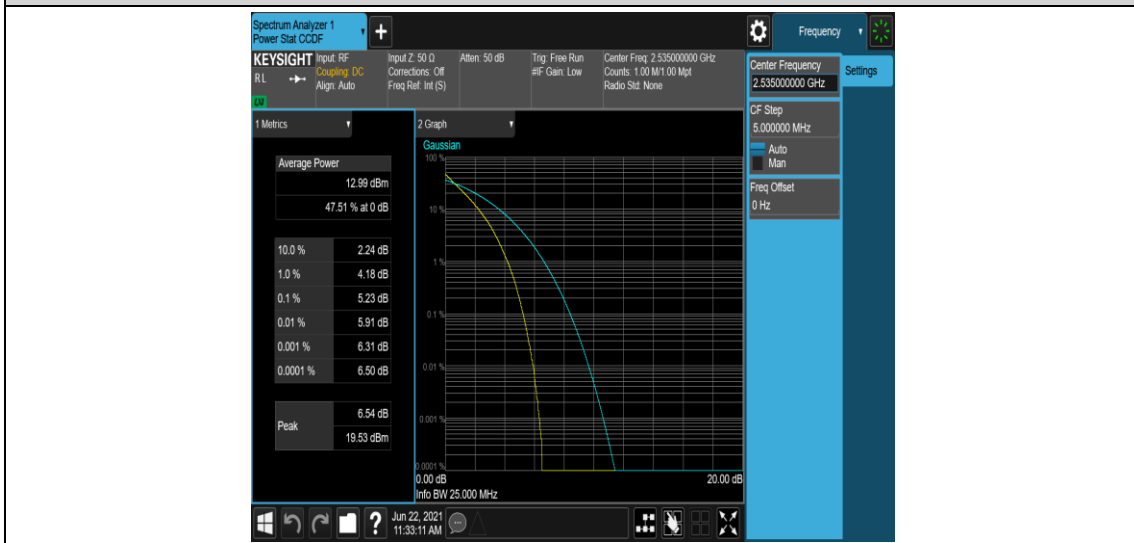

Band7-5MHz-16QAM-21100-25RB#0

Band7-5MHz-16QAM-21425-1RB#0

Band7-5MHz-16QAM-21425-25RB#0

Band7-10MHz-QPSK-20800-1RB#0

Band7-10MHz-QPSK-20800-50RB#0

Band7-10MHz-QPSK-21100-1RB#0

Band7-10MHz-QPSK-21100-50RB#0