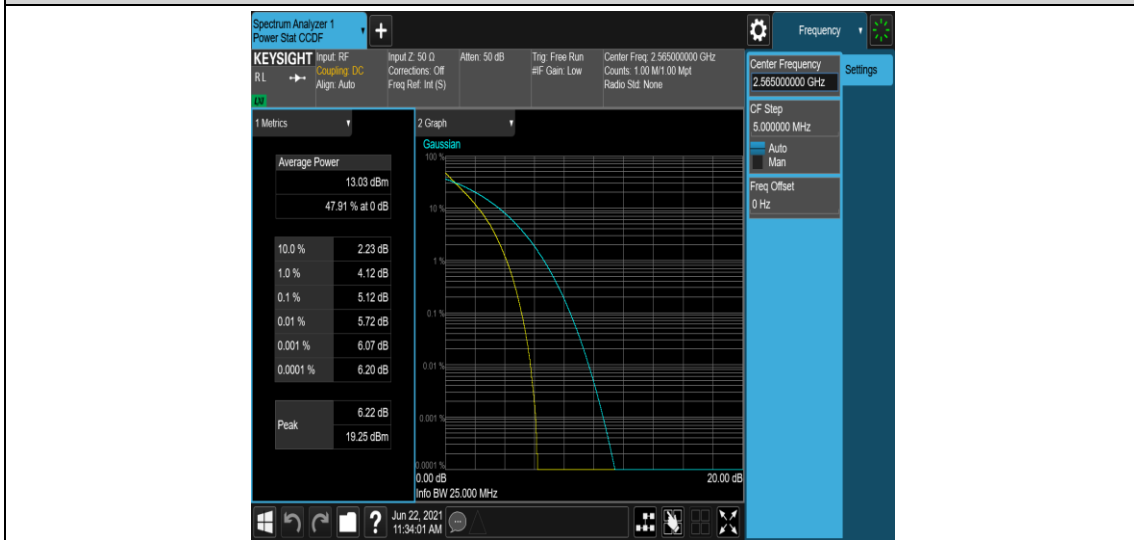

Band7-10MHz-QPSK-21400-50RB#0