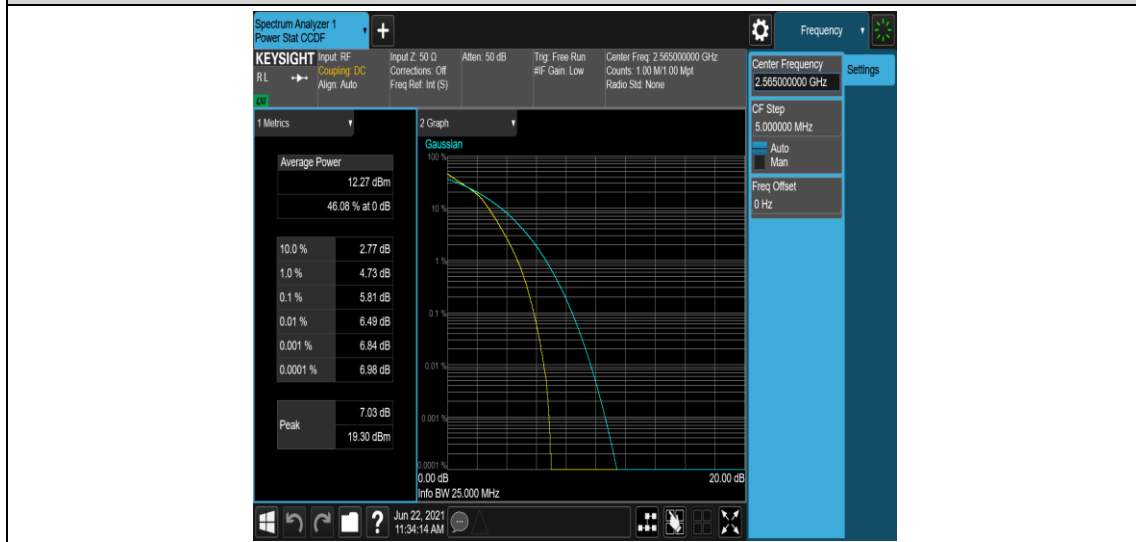

Band7-10MHz-16QAM-21400-50RB#0