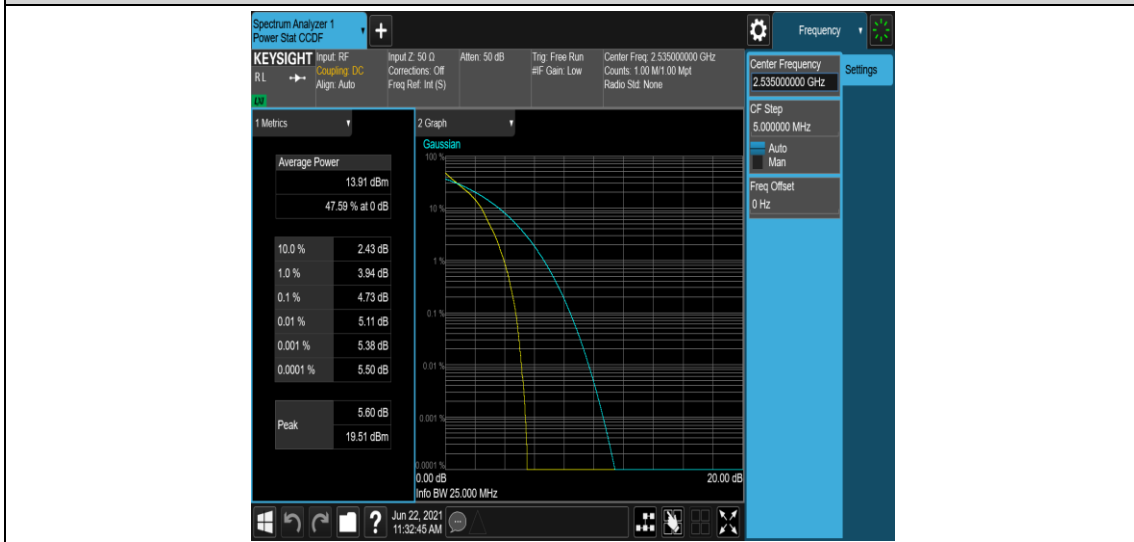

Band7-5MHz-16QAM-21100-25RB#0

Band7-5MHz-16QAM-21425-1RB#0

Band7-5MHz-16QAM-21425-25RB#0

Band7-10MHz-QPSK-20800-1RB#0

Band7-10MHz-QPSK-20800-50RB#0

Band7-10MHz-QPSK-21100-1RB#0

Band7-10MHz-QPSK-21100-50RB#0