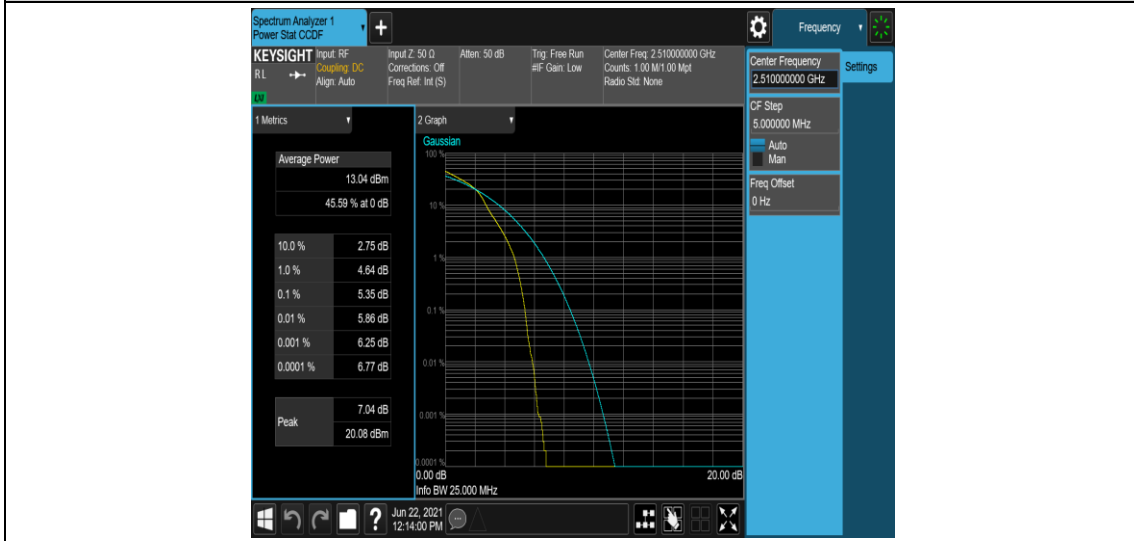

Band7-20MHz-QPSK-20850-100RB#0

Band7-20MHz-QPSK-21100-1RB#0

Band7-20MHz-QPSK-21100-100RB#0

Band7-20MHz-QPSK-21350-1RB#0

Band7-20MHz-QPSK-21350-100RB#0

Band7-20MHz-16QAM-20850-1RB#0

Band7-20MHz-16QAM-20850-100RB#0