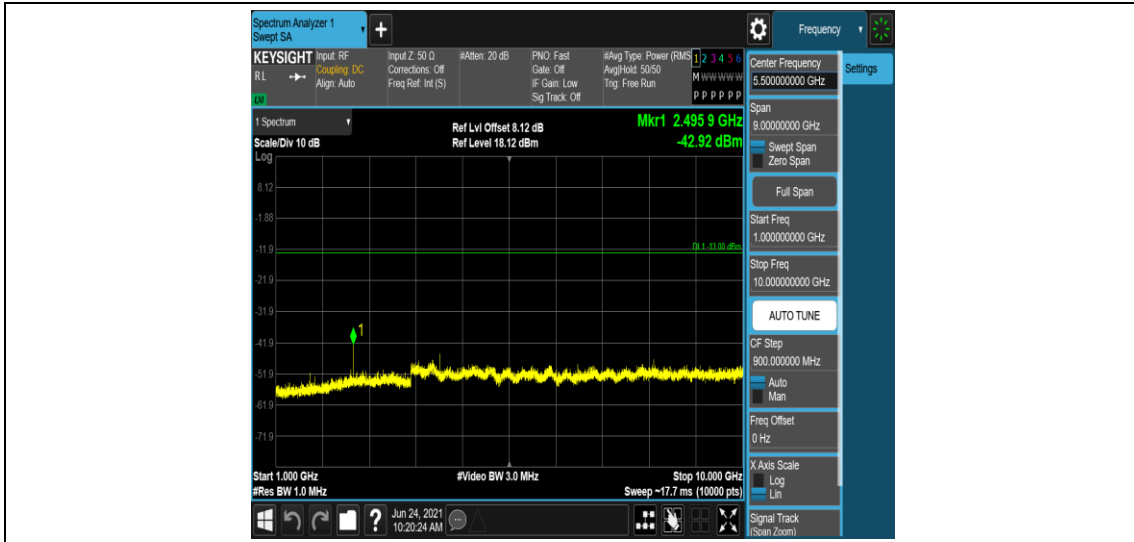

Band5-10MHz-16QAM-20525-1RB#0-Range1:0.009~0.15MHz

Band5-10MHz-16QAM-20525-1RB#0-Range2:0.15~30MHz

Band5-10MHz-16QAM-20525-1RB#0-Range3:30~1000MHz

Band5-10MHz-16QAM-20525-1RB#0-Range4:1000~10000MHz

Band5-10MHz-16QAM-20600-1RB#0-Range1:0.009~0.15MHz