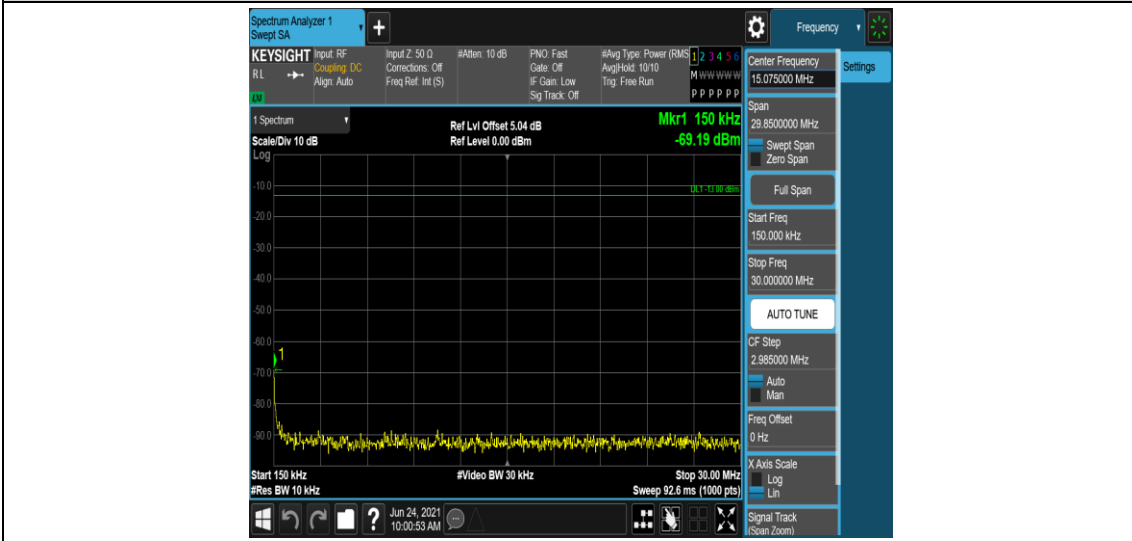

Band5-5MHz-QPSK-20525-1RB#0-Range2:0.15~30MHz

Band5-5MHz-QPSK-20525-1RB#0-Range3:30~1000MHz

Band5-5MHz-QPSK-20525-1RB#0-Range4:1000~10000MHz

Band5-5MHz-QPSK-20625-1RB#0-Range1:0.009~0.15MHz

Band5-5MHz-QPSK-20625-1RB#0-Range2:0.15~30MHz

Band5-5MHz-QPSK-20625-1RB#0-Range3:30~1000MHz

Band5-5MHz-QPSK-20625-1RB#0-Range4:1000~10000MHz

Band5-5MHz-16QAM-20425-1RB#0-Range1:0.009~0.15MHz

Band5-5MHz-16QAM-20425-1RB#0-Range2:0.15~30MHz

Band5-5MHz-16QAM-20425-1RB#0-Range3:30~1000MHz

Band5-5MHz-16QAM-20425-1RB#0-Range4:1000~10000MHz

Band5-5MHz-16QAM-20525-1RB#0-Range1:0.009~0.15MHz

Band5-5MHz-16QAM-20525-1RB#0-Range2:0.15~30MHz

Band5-5MHz-16QAM-20525-1RB#0-Range3:30~1000MHz

Band5-5MHz-16QAM-20525-1RB#0-Range4:1000~10000MHz