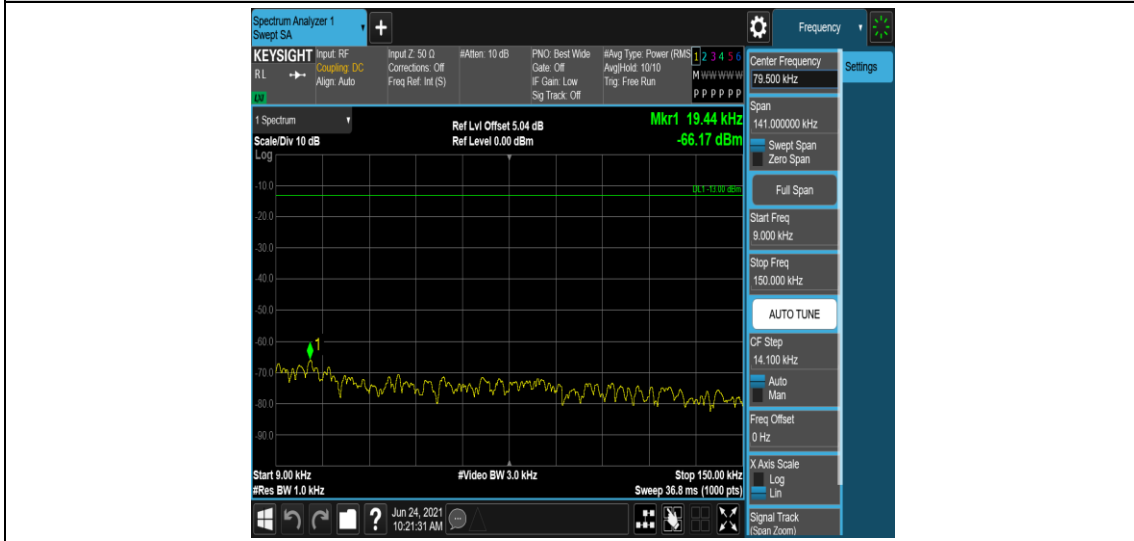

Band5-10MHz-16QAM-20525-1RB#0-Range1:0.009~0.15MHz

Band5-10MHz-16QAM-20525-1RB#0-Range2:0.15~30MHz

Band5-10MHz-16QAM-20525-1RB#0-Range3:30~1000MHz

Band5-10MHz-16QAM-20525-1RB#0-Range4:1000~10000MHz

Band5-10MHz-16QAM-20600-1RB#0-Range1:0.009~0.15MHz

Band5-10MHz-16QAM-20600-1RB#0-Range2:0.15~30MHz

Band5-10MHz-16QAM-20600-1RB#0-Range3:30~1000MHz

Band5-10MHz-16QAM-20600-1RB#0-Range4:1000~10000MHz