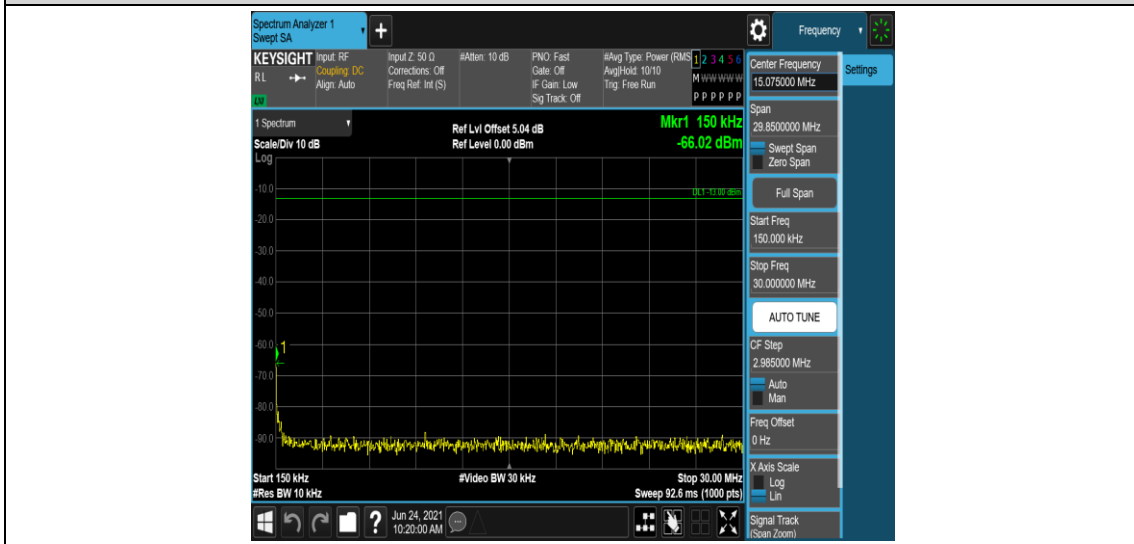

Band5-10MHz-QPSK-20600-1RB#0-Range4:1000~10000MHz

Band5-10MHz-16QAM-20450-1RB#0-Range1:0.009~0.15MHz

Band5-10MHz-16QAM-20450-1RB#0-Range2:0.15~30MHz

Band5-10MHz-16QAM-20450-1RB#0-Range3:30~1000MHz

Band5-10MHz-16QAM-20450-1RB#0-Range4:1000~10000MHz

Band5-10MHz-16QAM-20525-1RB#0-Range1:0.009~0.15MHz

Band5-10MHz-16QAM-20525-1RB#0-Range2:0.15~30MHz

Band5-10MHz-16QAM-20525-1RB#0-Range3:30~1000MHz

Band5-10MHz-16QAM-20525-1RB#0-Range4:1000~10000MHz

Band5-10MHz-16QAM-20600-1RB#0-Range1:0.009~0.15MHz