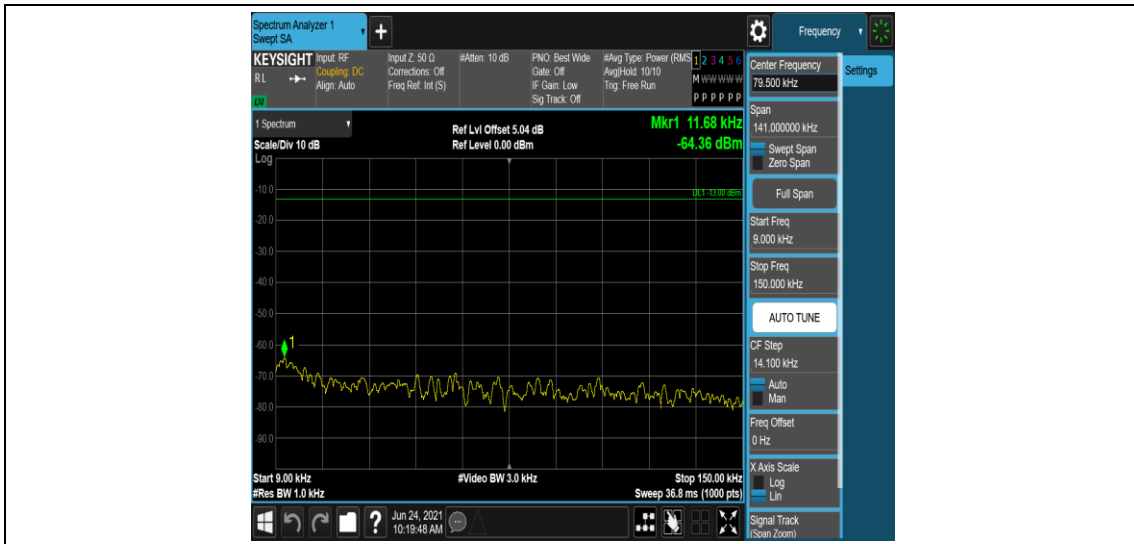

Band5-10MHz-QPSK-20600-1RB#0-Range4:1000~10000MHz

Band5-10MHz-16QAM-20450-1RB#0-Range1:0.009~0.15MHz

Band5-10MHz-16QAM-20450-1RB#0-Range2:0.15~30MHz

Band5-10MHz-16QAM-20450-1RB#0-Range3:30~1000MHz

Band5-10MHz-16QAM-20450-1RB#0-Range4:1000~10000MHz

Band5-10MHz-16QAM-20525-1RB#0-Range1:0.009~0.15MHz

Band5-10MHz-16QAM-20525-1RB#0-Range2:0.15~30MHz

Band5-10MHz-16QAM-20525-1RB#0-Range3:30~1000MHz

Band5-10MHz-16QAM-20525-1RB#0-Range4:1000~10000MHz

Band5-10MHz-16QAM-20600-1RB#0-Range1:0.009~0.15MHz