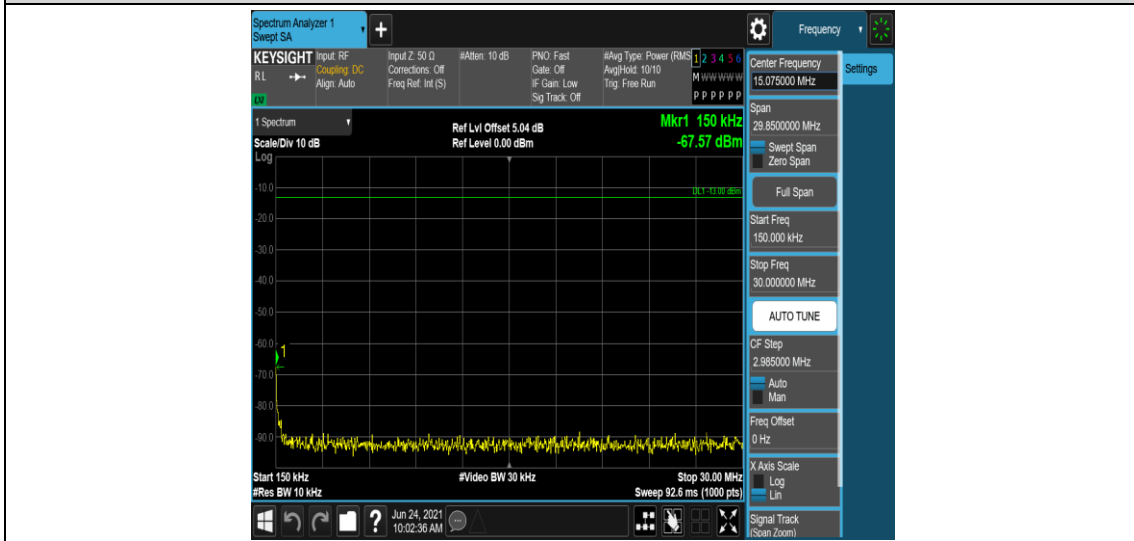

Band5-5MHz-QPSK-20625-1RB#0-Range3:30~1000MHz

Band5-5MHz-QPSK-20625-1RB#0-Range4:1000~10000MHz

Band5-5MHz-16QAM-20425-1RB#0-Range1:0.009~0.15MHz

Band5-5MHz-16QAM-20425-1RB#0-Range2:0.15~30MHz

Band5-5MHz-16QAM-20425-1RB#0-Range3:30~1000MHz

Band5-5MHz-16QAM-20425-1RB#0-Range4:1000~10000MHz

Band5-5MHz-16QAM-20525-1RB#0-Range1:0.009~0.15MHz

Band5-5MHz-16QAM-20525-1RB#0-Range2:0.15~30MHz

Band5-5MHz-16QAM-20525-1RB#0-Range3:30~1000MHz

Band5-5MHz-16QAM-20525-1RB#0-Range4:1000~10000MHz

Band5-5MHz-16QAM-20625-1RB#0-Range1:0.009~0.15MHz

Band5-5MHz-16QAM-20625-1RB#0-Range2:0.15~30MHz

Band5-5MHz-16QAM-20625-1RB#0-Range3:30~1000MHz

Band5-5MHz-16QAM-20625-1RB#0-Range4:1000~10000MHz

Band5-10MHz-QPSK-20450-1RB#0-Range1:0.009~0.15MHz