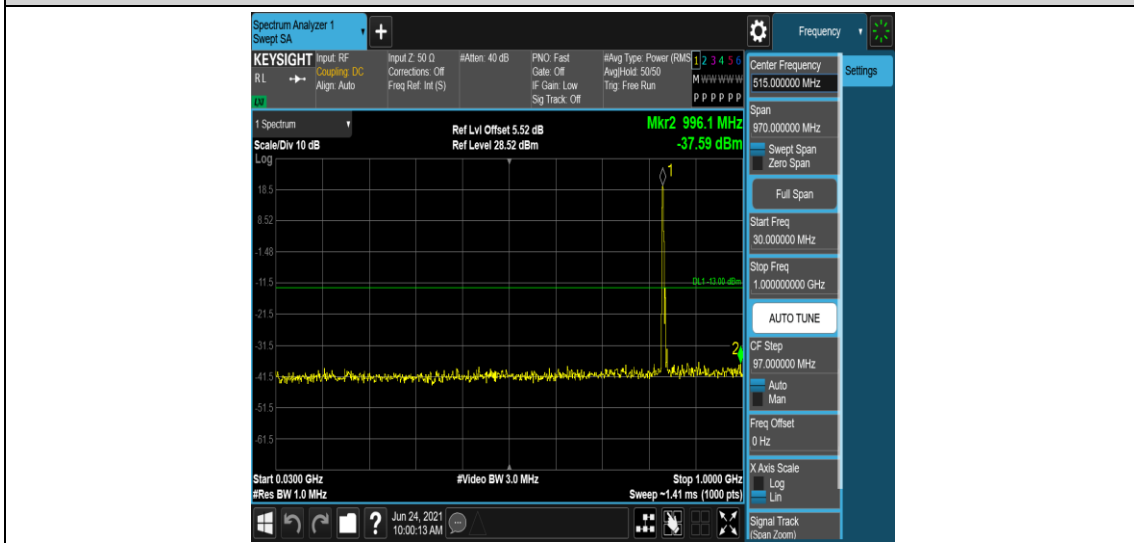

Band5-5MHz-QPSK-20525-1RB#0-Range2:0.15~30MHz

Band5-5MHz-QPSK-20525-1RB#0-Range3:30~1000MHz

Band5-5MHz-QPSK-20525-1RB#0-Range4:1000~10000MHz

Band5-5MHz-QPSK-20625-1RB#0-Range1:0.009~0.15MHz

Band5-5MHz-QPSK-20625-1RB#0-Range2:0.15~30MHz

Band5-5MHz-QPSK-20625-1RB#0-Range3:30~1000MHz

Band5-5MHz-QPSK-20625-1RB#0-Range4:1000~10000MHz

Band5-5MHz-16QAM-20425-1RB#0-Range1:0.009~0.15MHz

Band5-5MHz-16QAM-20425-1RB#0-Range2:0.15~30MHz

Band5-5MHz-16QAM-20425-1RB#0-Range3:30~1000MHz