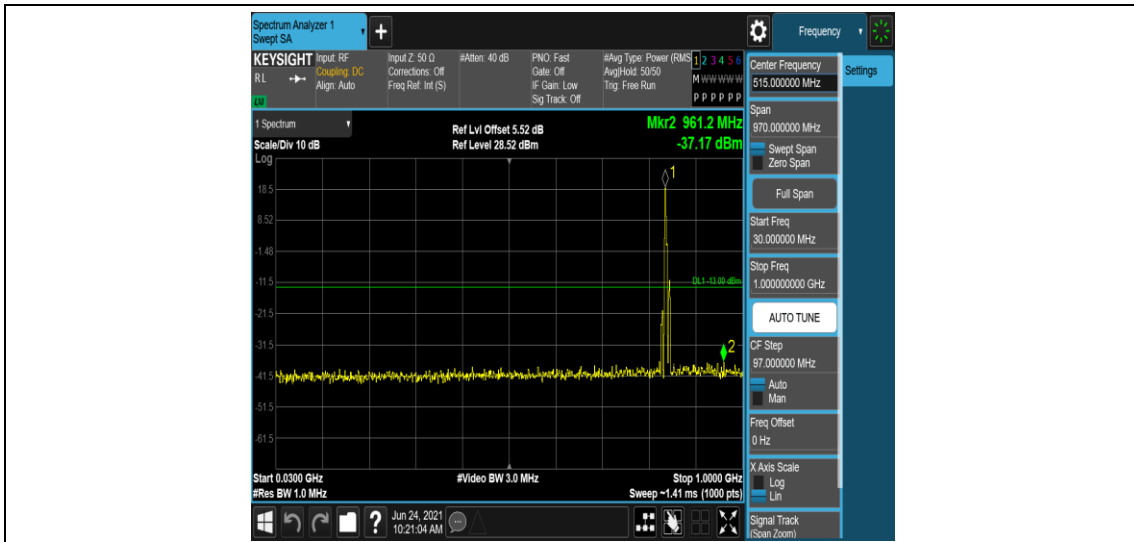

Band5-10MHz-QPSK-20525-1RB#0-Range3:30~1000MHz

Band5-10MHz-QPSK-20525-1RB#0-Range4:1000~10000MHz

Band5-10MHz-QPSK-20600-1RB#0-Range1:0.009~0.15MHz

Band5-10MHz-QPSK-20600-1RB#0-Range2:0.15~30MHz

Band5-10MHz-QPSK-20600-1RB#0-Range3:30~1000MHz