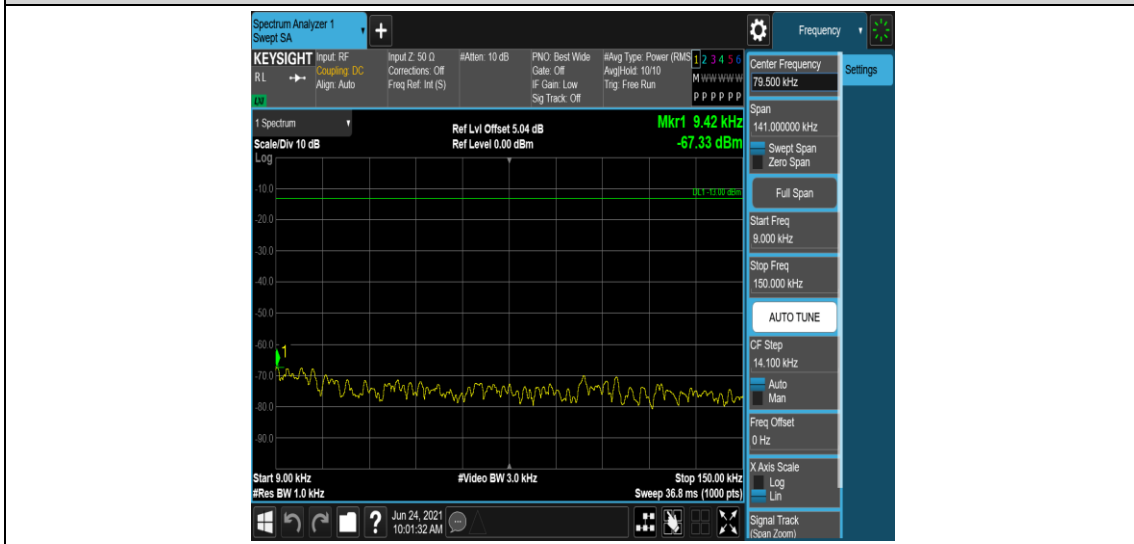

Band5-5MHz-QPSK-20525-1RB#0-Range2:0.15~30MHz

Band5-5MHz-QPSK-20525-1RB#0-Range3:30~1000MHz

Band5-5MHz-QPSK-20525-1RB#0-Range4:1000~10000MHz

Band5-5MHz-QPSK-20625-1RB#0-Range1:0.009~0.15MHz

Band5-5MHz-QPSK-20625-1RB#0-Range2:0.15~30MHz

Band5-5MHz-QPSK-20625-1RB#0-Range3:30~1000MHz

Band5-5MHz-QPSK-20625-1RB#0-Range4:1000~10000MHz

Band5-5MHz-16QAM-20425-1RB#0-Range1:0.009~0.15MHz

Band5-5MHz-16QAM-20425-1RB#0-Range2:0.15~30MHz

Band5-5MHz-16QAM-20425-1RB#0-Range3:30~1000MHz