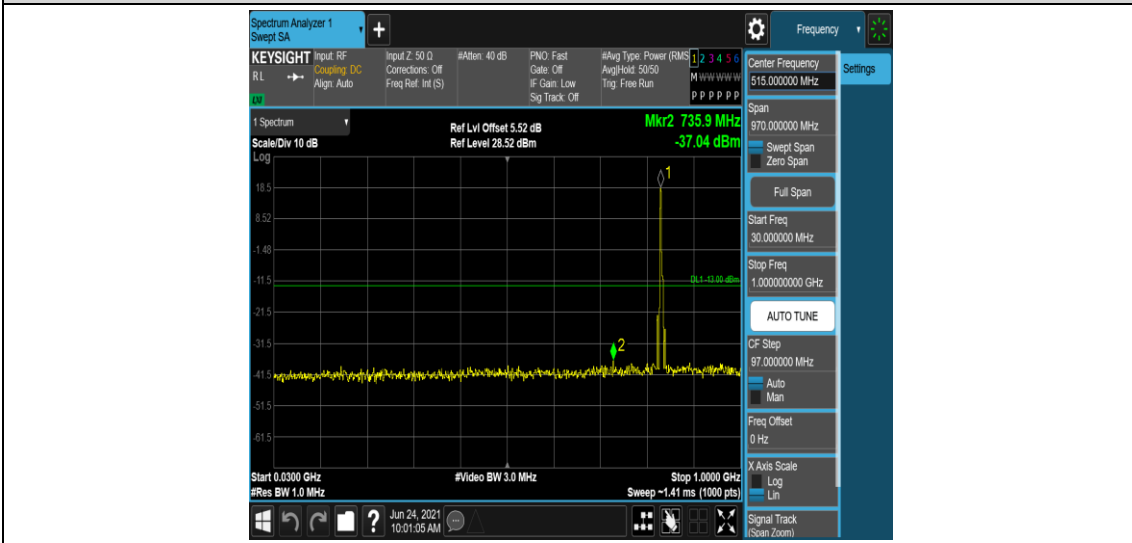

Band5-5MHz-16QAM-20425-1RB#0-Range4:1000~10000MHz

Band5-5MHz-16QAM-20525-1RB#0-Range1:0.009~0.15MHz

Band5-5MHz-16QAM-20525-1RB#0-Range2:0.15~30MHz

Band5-5MHz-16QAM-20525-1RB#0-Range3:30~1000MHz

Band5-5MHz-16QAM-20525-1RB#0-Range4:1000~10000MHz