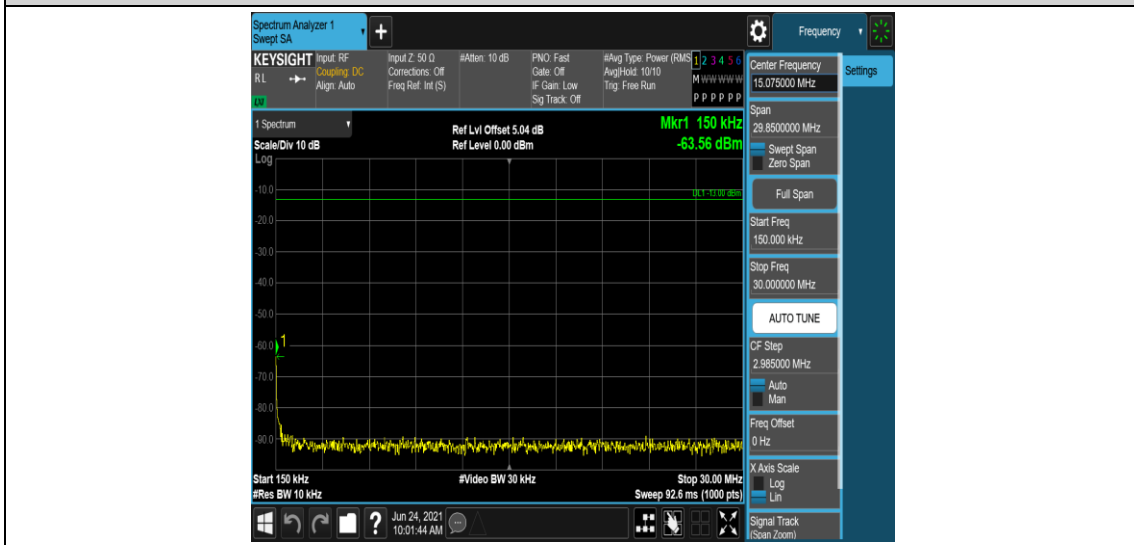

Band5-5MHz-QPSK-20525-1RB#0-Range2:0.15~30MHz

Band5-5MHz-QPSK-20525-1RB#0-Range3:30~1000MHz

Band5-5MHz-QPSK-20525-1RB#0-Range4:1000~10000MHz

Band5-5MHz-QPSK-20625-1RB#0-Range1:0.009~0.15MHz

Band5-5MHz-QPSK-20625-1RB#0-Range2:0.15~30MHz

Band5-5MHz-QPSK-20625-1RB#0-Range3:30~1000MHz

Band5-5MHz-QPSK-20625-1RB#0-Range4:1000~10000MHz

Band5-5MHz-16QAM-20425-1RB#0-Range1:0.009~0.15MHz

Band5-5MHz-16QAM-20425-1RB#0-Range2:0.15~30MHz

Band5-5MHz-16QAM-20425-1RB#0-Range3:30~1000MHz