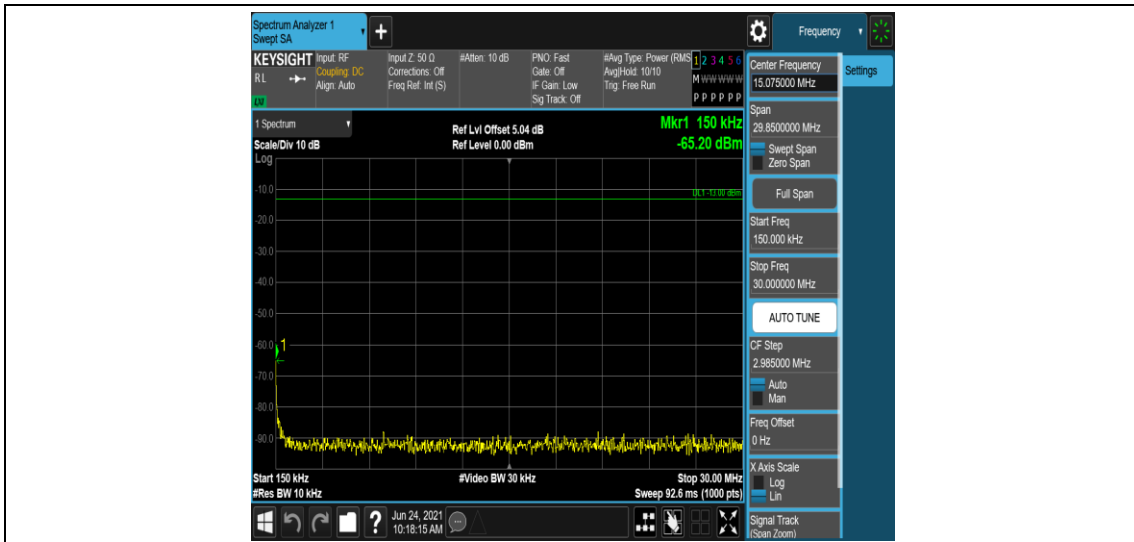

Band5-10MHz-16QAM-20450-1RB#0-Range2:0.15~30MHz