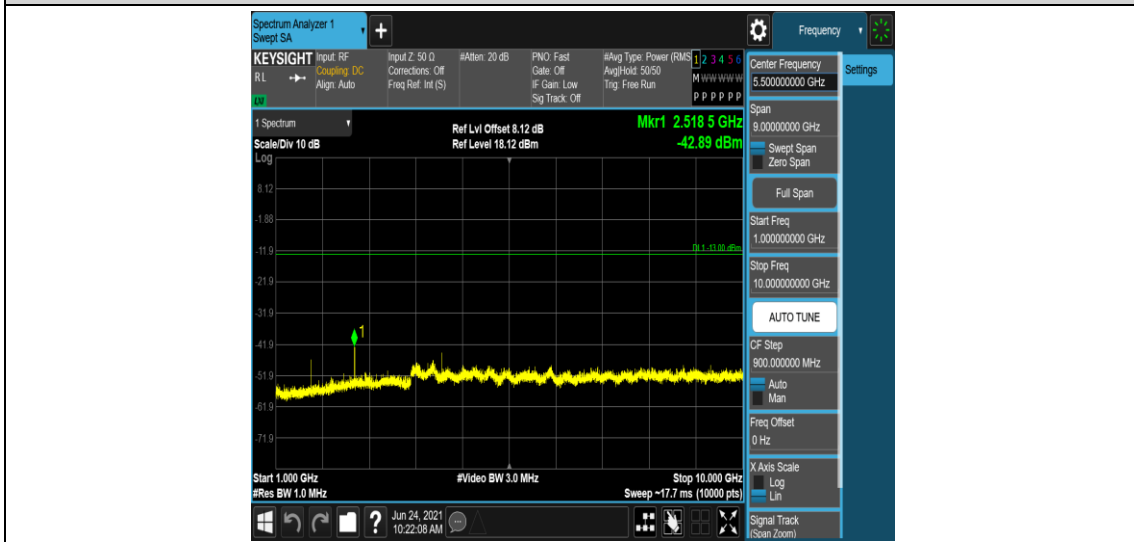

Band5-10MHz-16QAM-20525-1RB#0-Range1:0.009~0.15MHz

Band5-10MHz-16QAM-20525-1RB#0-Range2:0.15~30MHz

Band5-10MHz-16QAM-20525-1RB#0-Range3:30~1000MHz

Band5-10MHz-16QAM-20525-1RB#0-Range4:1000~10000MHz

Band5-10MHz-16QAM-20600-1RB#0-Range1:0.009~0.15MHz

Band5-10MHz-16QAM-20600-1RB#0-Range2:0.15~30MHz

Band5-10MHz-16QAM-20600-1RB#0-Range3:30~1000MHz

Band5-10MHz-16QAM-20600-1RB#0-Range4:1000~10000MHz