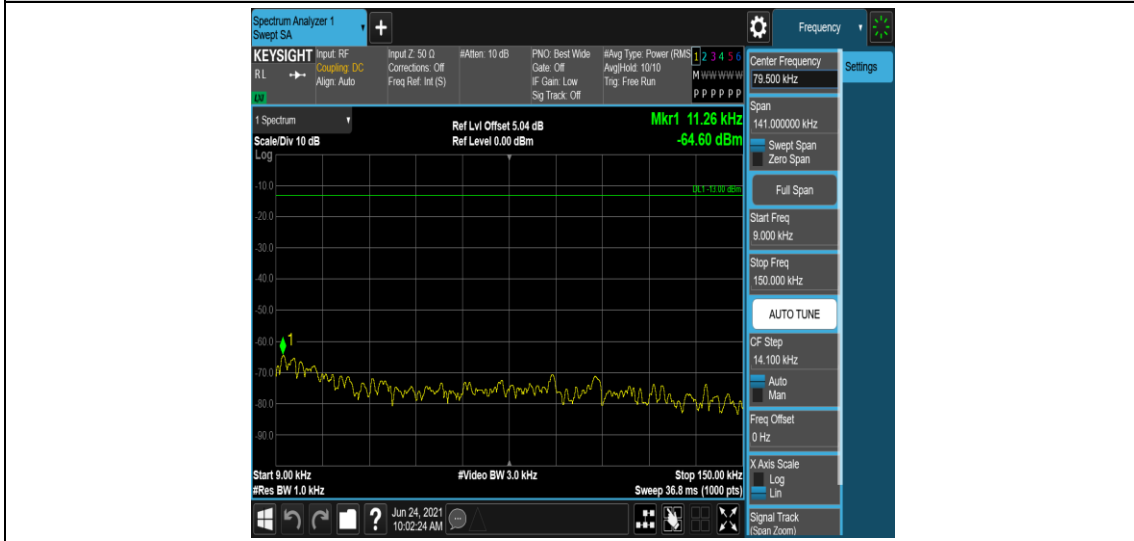

Band5-5MHz-QPSK-20625-1RB#0-Range3:30~1000MHz

Band5-5MHz-QPSK-20625-1RB#0-Range4:1000~10000MHz

Band5-5MHz-16QAM-20425-1RB#0-Range1:0.009~0.15MHz

Band5-5MHz-16QAM-20425-1RB#0-Range2:0.15~30MHz

Band5-5MHz-16QAM-20425-1RB#0-Range3:30~1000MHz

Band5-5MHz-16QAM-20425-1RB#0-Range4:1000~10000MHz

Band5-5MHz-16QAM-20525-1RB#0-Range1:0.009~0.15MHz

Band5-5MHz-16QAM-20525-1RB#0-Range2:0.15~30MHz

Band5-5MHz-16QAM-20525-1RB#0-Range3:30~1000MHz

Band5-5MHz-16QAM-20525-1RB#0-Range4:1000~10000MHz

Band5-5MHz-16QAM-20625-1RB#0-Range1:0.009~0.15MHz

Band5-5MHz-16QAM-20625-1RB#0-Range2:0.15~30MHz

Band5-5MHz-16QAM-20625-1RB#0-Range3:30~1000MHz

Band5-5MHz-16QAM-20625-1RB#0-Range4:1000~10000MHz

Band5-10MHz-QPSK-20450-1RB#0-Range1:0.009~0.15MHz