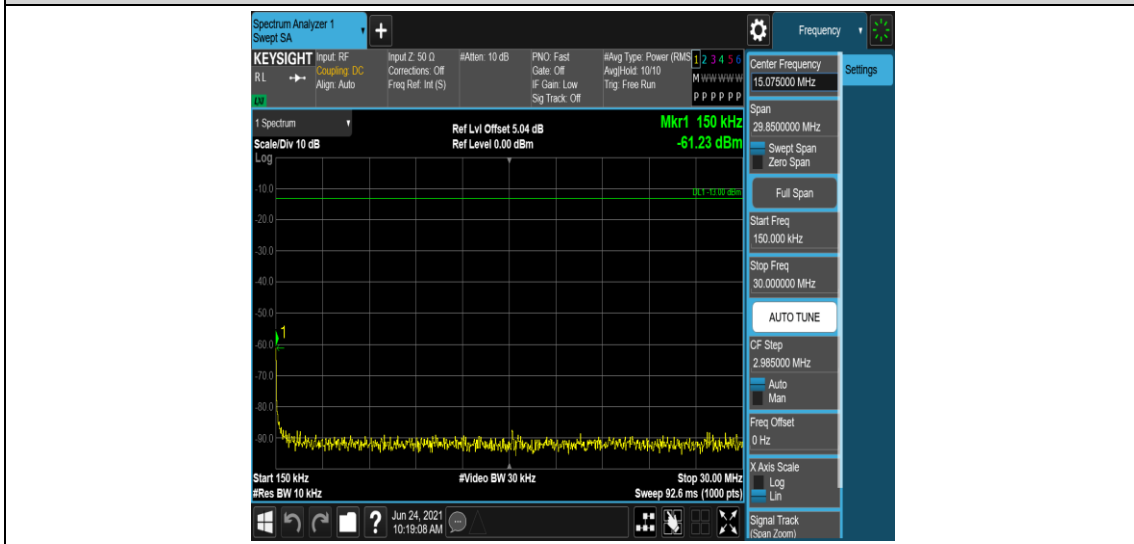

Band5-10MHz-QPSK-20450-1RB#0-Range2:0.15~30MHz

Band5-10MHz-QPSK-20450-1RB#0-Range3:30~1000MHz

Band5-10MHz-QPSK-20450-1RB#0-Range4:1000~10000MHz

Band5-10MHz-QPSK-20525-1RB#0-Range1:0.009~0.15MHz

Band5-10MHz-QPSK-20525-1RB#0-Range2:0.15~30MHz

Band5-10MHz-QPSK-20525-1RB#0-Range3:30~1000MHz

Band5-10MHz-QPSK-20525-1RB#0-Range4:1000~10000MHz

Band5-10MHz-QPSK-20600-1RB#0-Range1:0.009~0.15MHz

Band5-10MHz-QPSK-20600-1RB#0-Range2:0.15~30MHz

Band5-10MHz-QPSK-20600-1RB#0-Range3:30~1000MHz