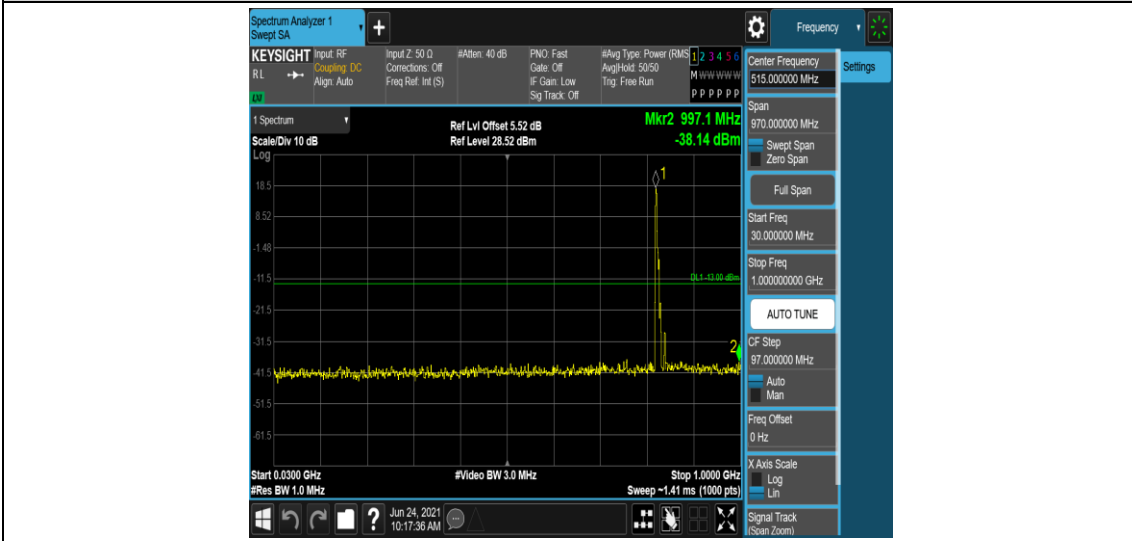

Band5-5MHz-16QAM-20625-1RB#0-Range1:0.009~0.15MHz

Band5-5MHz-16QAM-20625-1RB#0-Range2:0.15~30MHz

Band5-5MHz-16QAM-20625-1RB#0-Range3:30~1000MHz

Band5-5MHz-16QAM-20625-1RB#0-Range4:1000~10000MHz

Band5-10MHz-QPSK-20450-1RB#0-Range1:0.009~0.15MHz

Band5-10MHz-QPSK-20450-1RB#0-Range2:0.15~30MHz

Band5-10MHz-QPSK-20450-1RB#0-Range3:30~1000MHz

Band5-10MHz-QPSK-20450-1RB#0-Range4:1000~10000MHz

Band5-10MHz-QPSK-20525-1RB#0-Range1:0.009~0.15MHz

Band5-10MHz-QPSK-20525-1RB#0-Range2:0.15~30MHz