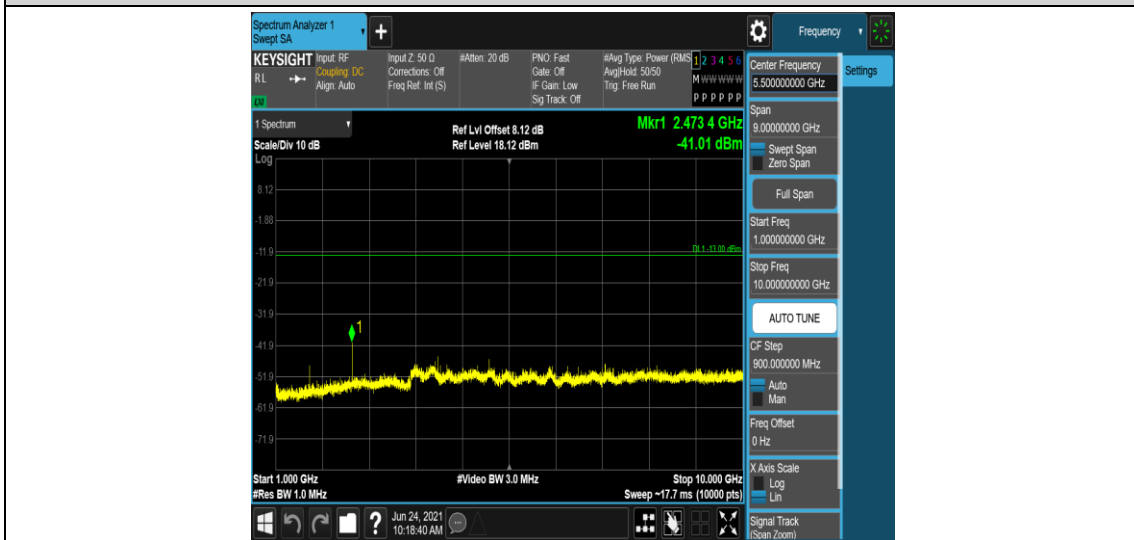

Band5-10MHz-QPSK-20600-1RB#0-Range4:1000~10000MHz

Band5-10MHz-16QAM-20450-1RB#0-Range1:0.009~0.15MHz

Band5-10MHz-16QAM-20450-1RB#0-Range2:0.15~30MHz

Band5-10MHz-16QAM-20450-1RB#0-Range3:30~1000MHz

Band5-10MHz-16QAM-20450-1RB#0-Range4:1000~10000MHz