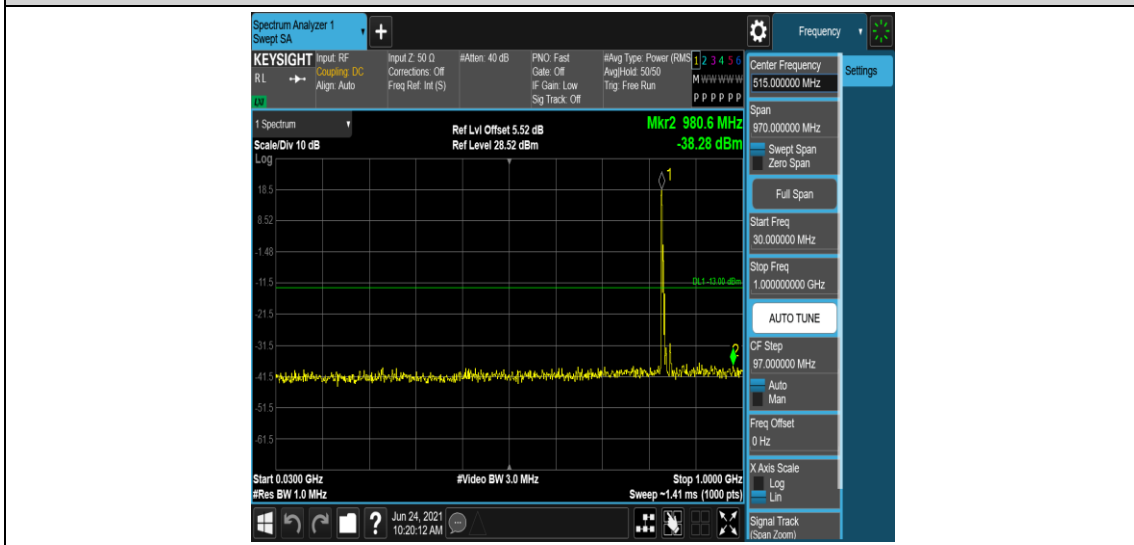

Band5-10MHz-16QAM-20525-1RB#0-Range3:30~1000MHz