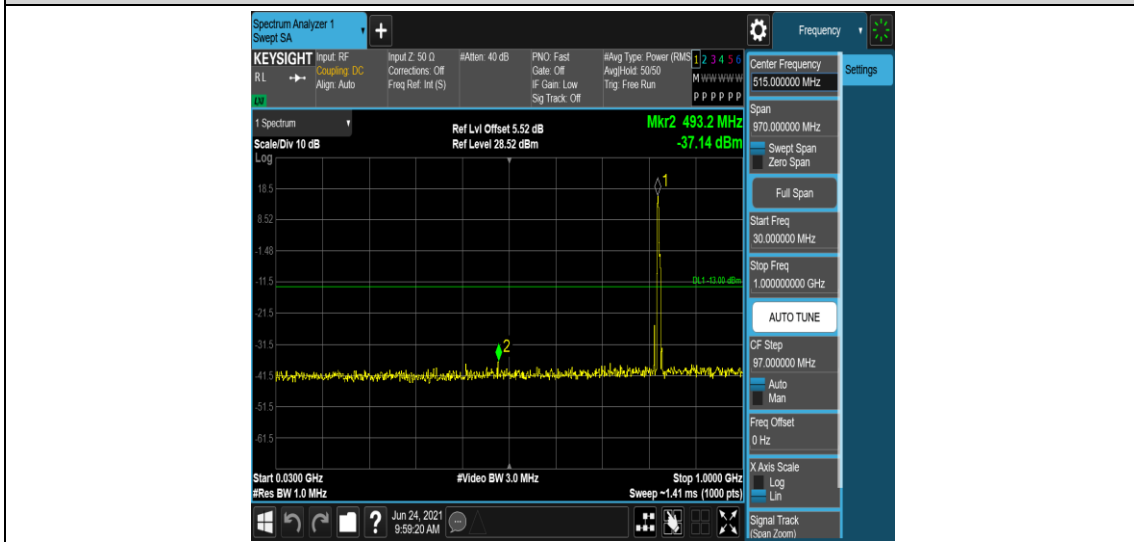

Band5-5MHz-QPSK-20525-1RB#0-Range2:0.15~30MHz

Band5-5MHz-QPSK-20525-1RB#0-Range3:30~1000MHz

Band5-5MHz-QPSK-20525-1RB#0-Range4:1000~10000MHz

Band5-5MHz-QPSK-20625-1RB#0-Range1:0.009~0.15MHz

Band5-5MHz-QPSK-20625-1RB#0-Range2:0.15~30MHz

Band5-5MHz-QPSK-20625-1RB#0-Range3:30~1000MHz

Band5-5MHz-QPSK-20625-1RB#0-Range4:1000~10000MHz

Band5-5MHz-16QAM-20425-1RB#0-Range1:0.009~0.15MHz

Band5-5MHz-16QAM-20425-1RB#0-Range2:0.15~30MHz

Band5-5MHz-16QAM-20425-1RB#0-Range3:30~1000MHz

Band5-5MHz-16QAM-20425-1RB#0-Range4:1000~10000MHz

Band5-5MHz-16QAM-20525-1RB#0-Range1:0.009~0.15MHz

Band5-5MHz-16QAM-20525-1RB#0-Range2:0.15~30MHz

Band5-5MHz-16QAM-20525-1RB#0-Range3:30~1000MHz

Band5-5MHz-16QAM-20525-1RB#0-Range4:1000~10000MHz