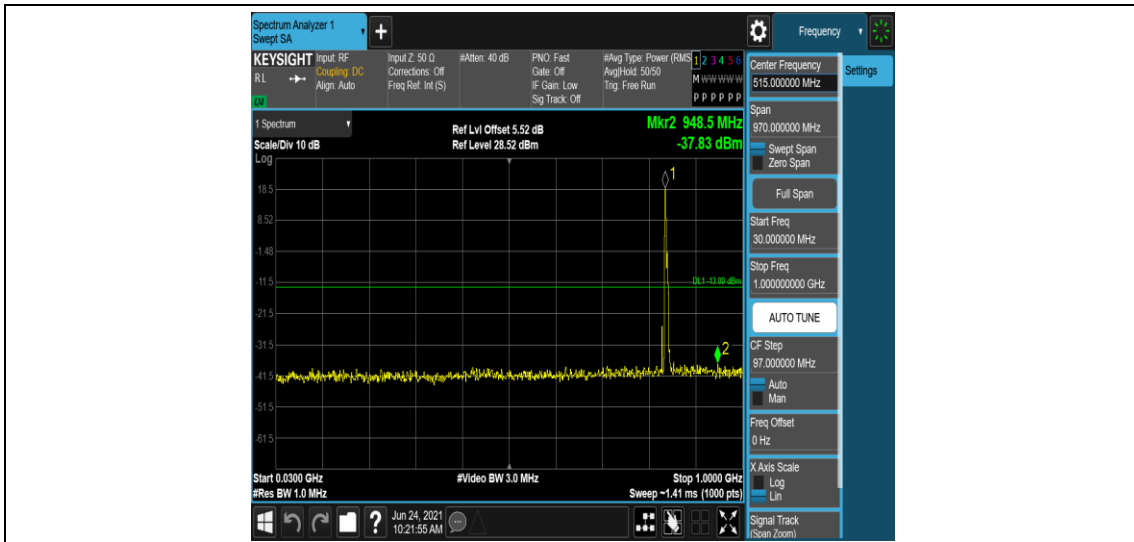

Band5-10MHz-16QAM-20600-1RB#0-Range3:30~1000MHz