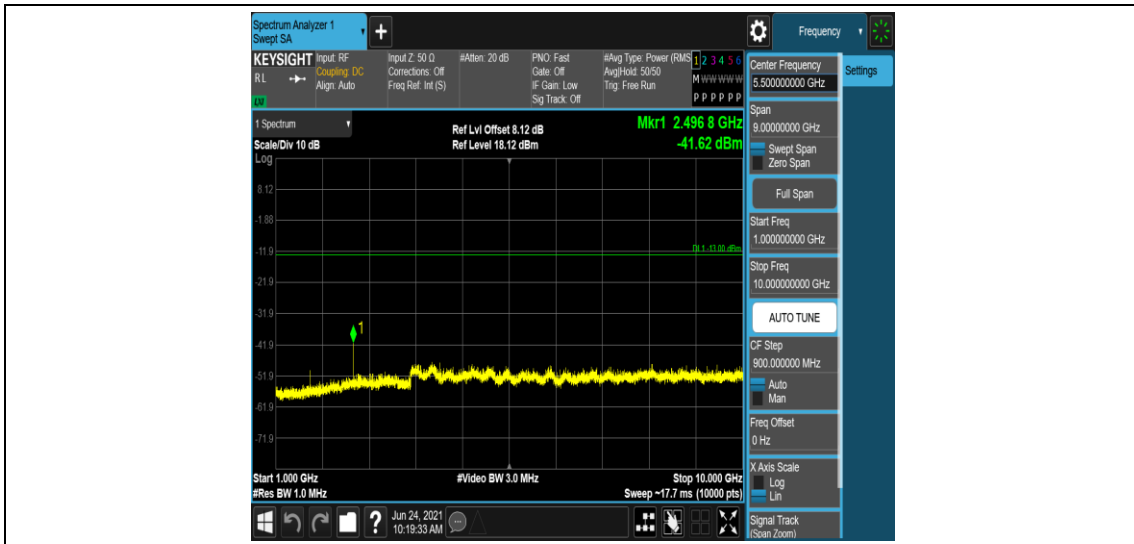

Band5-10MHz-QPSK-20525-1RB#0-Range4:1000~10000MHz