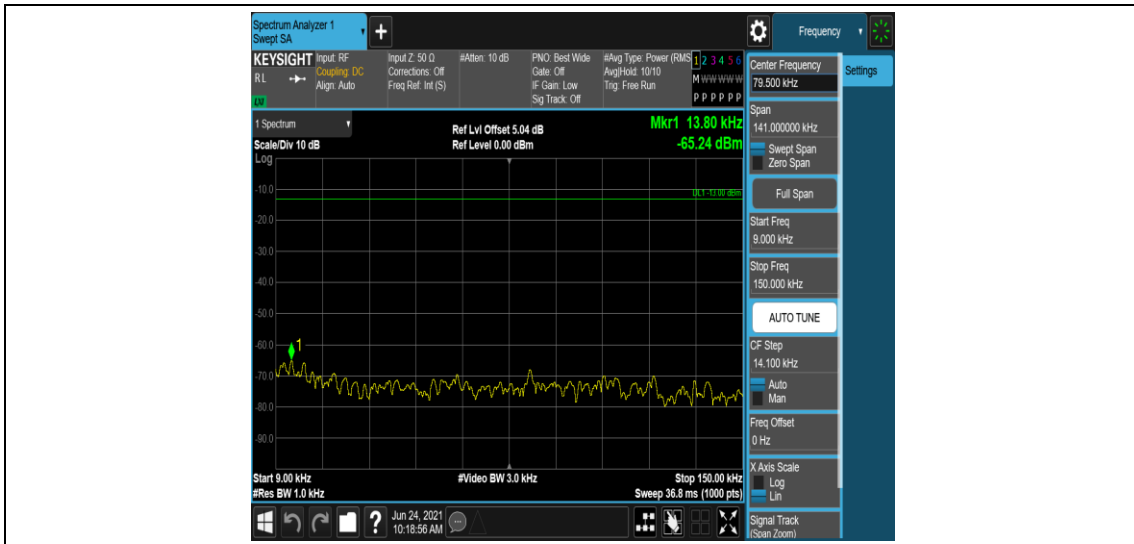

Band5-10MHz-QPSK-20450-1RB#0-Range2:0.15~30MHz

Band5-10MHz-QPSK-20450-1RB#0-Range3:30~1000MHz

Band5-10MHz-QPSK-20450-1RB#0-Range4:1000~10000MHz

Band5-10MHz-QPSK-20525-1RB#0-Range1:0.009~0.15MHz

Band5-10MHz-QPSK-20525-1RB#0-Range2:0.15~30MHz

Band5-10MHz-QPSK-20525-1RB#0-Range3:30~1000MHz

Band5-10MHz-QPSK-20525-1RB#0-Range4:1000~10000MHz

Band5-10MHz-QPSK-20600-1RB#0-Range1:0.009~0.15MHz

Band5-10MHz-QPSK-20600-1RB#0-Range2:0.15~30MHz

Band5-10MHz-QPSK-20600-1RB#0-Range3:30~1000MHz