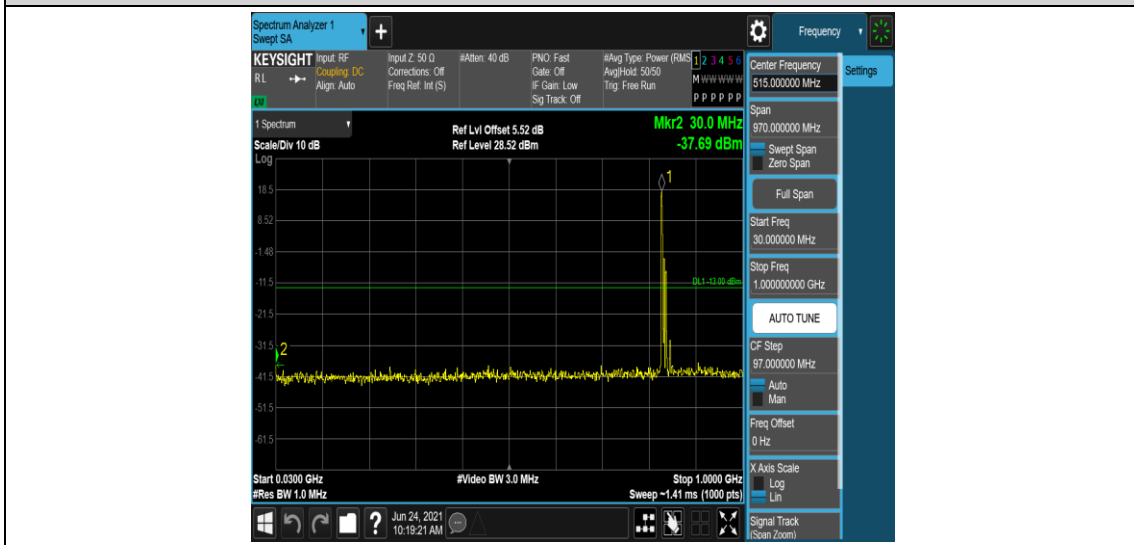

Band5-10MHz-QPSK-20450-1RB#0-Range2:0.15~30MHz

Band5-10MHz-QPSK-20450-1RB#0-Range3:30~1000MHz

Band5-10MHz-QPSK-20450-1RB#0-Range4:1000~10000MHz

Band5-10MHz-QPSK-20525-1RB#0-Range1:0.009~0.15MHz

Band5-10MHz-QPSK-20525-1RB#0-Range2:0.15~30MHz

Band5-10MHz-QPSK-20525-1RB#0-Range3:30~1000MHz

Band5-10MHz-QPSK-20525-1RB#0-Range4:1000~10000MHz

Band5-10MHz-QPSK-20600-1RB#0-Range1:0.009~0.15MHz

Band5-10MHz-QPSK-20600-1RB#0-Range2:0.15~30MHz

Band5-10MHz-QPSK-20600-1RB#0-Range3:30~1000MHz