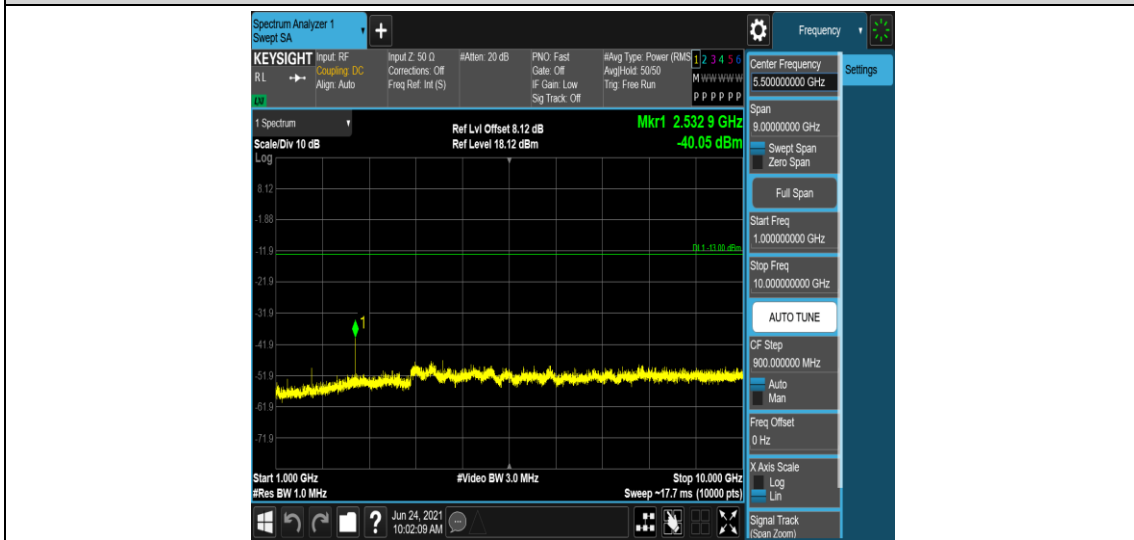

Band5-5MHz-QPSK-20525-1RB#0-Range2:0.15~30MHz

Band5-5MHz-QPSK-20525-1RB#0-Range3:30~1000MHz

Band5-5MHz-QPSK-20525-1RB#0-Range4:1000~10000MHz

Band5-5MHz-QPSK-20625-1RB#0-Range1:0.009~0.15MHz

Band5-5MHz-QPSK-20625-1RB#0-Range2:0.15~30MHz

Band5-5MHz-QPSK-20625-1RB#0-Range3:30~1000MHz

Band5-5MHz-QPSK-20625-1RB#0-Range4:1000~10000MHz

Band5-5MHz-16QAM-20425-1RB#0-Range1:0.009~0.15MHz

Band5-5MHz-16QAM-20425-1RB#0-Range2:0.15~30MHz

Band5-5MHz-16QAM-20425-1RB#0-Range3:30~1000MHz

Band5-5MHz-16QAM-20425-1RB#0-Range4:1000~10000MHz

Band5-5MHz-16QAM-20525-1RB#0-Range1:0.009~0.15MHz

Band5-5MHz-16QAM-20525-1RB#0-Range2:0.15~30MHz

Band5-5MHz-16QAM-20525-1RB#0-Range3:30~1000MHz

Band5-5MHz-16QAM-20525-1RB#0-Range4:1000~10000MHz