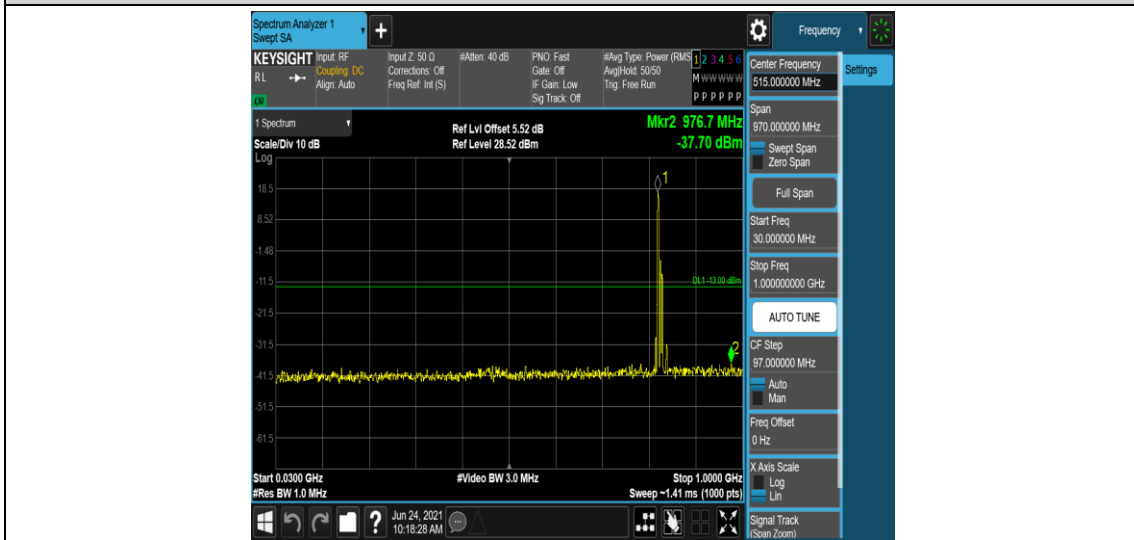

Band5-10MHz-QPSK-20600-1RB#0-Range4:1000~10000MHz

Band5-10MHz-16QAM-20450-1RB#0-Range1:0.009~0.15MHz

Band5-10MHz-16QAM-20450-1RB#0-Range2:0.15~30MHz

Band5-10MHz-16QAM-20450-1RB#0-Range3:30~1000MHz

Band5-10MHz-16QAM-20450-1RB#0-Range4:1000~10000MHz

Band5-10MHz-16QAM-20525-1RB#0-Range1:0.009~0.15MHz

Band5-10MHz-16QAM-20525-1RB#0-Range2:0.15~30MHz

Band5-10MHz-16QAM-20525-1RB#0-Range3:30~1000MHz

Band5-10MHz-16QAM-20525-1RB#0-Range4:1000~10000MHz

Band5-10MHz-16QAM-20600-1RB#0-Range1:0.009~0.15MHz