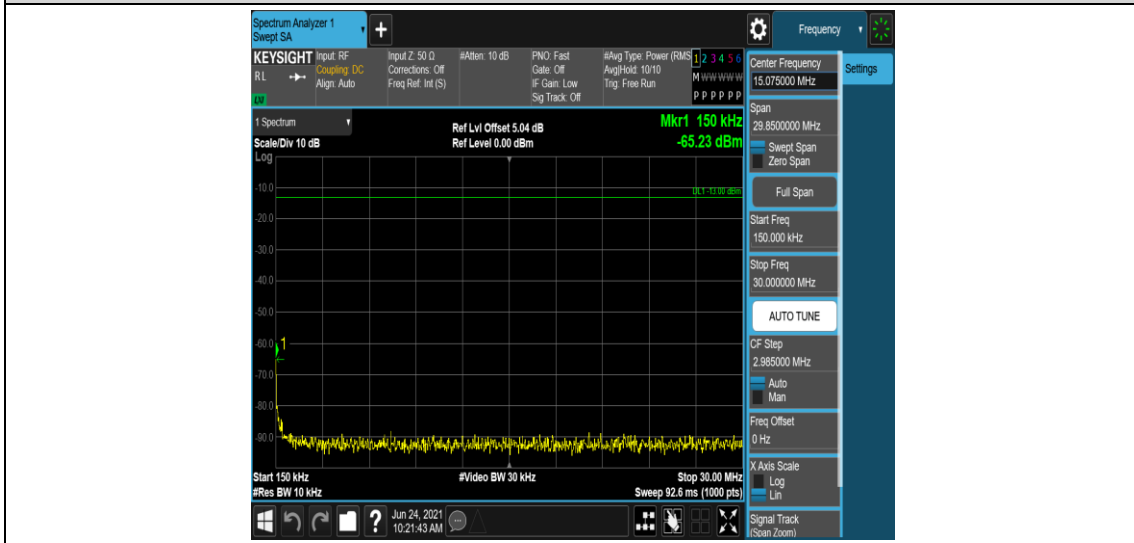

Band5-10MHz-16QAM-20525-1RB#0-Range1:0.009~0.15MHz

Band5-10MHz-16QAM-20525-1RB#0-Range2:0.15~30MHz

Band5-10MHz-16QAM-20525-1RB#0-Range3:30~1000MHz

Band5-10MHz-16QAM-20525-1RB#0-Range4:1000~10000MHz

Band5-10MHz-16QAM-20600-1RB#0-Range1:0.009~0.15MHz

Band5-10MHz-16QAM-20600-1RB#0-Range2:0.15~30MHz

Band5-10MHz-16QAM-20600-1RB#0-Range3:30~1000MHz

Band5-10MHz-16QAM-20600-1RB#0-Range4:1000~10000MHz