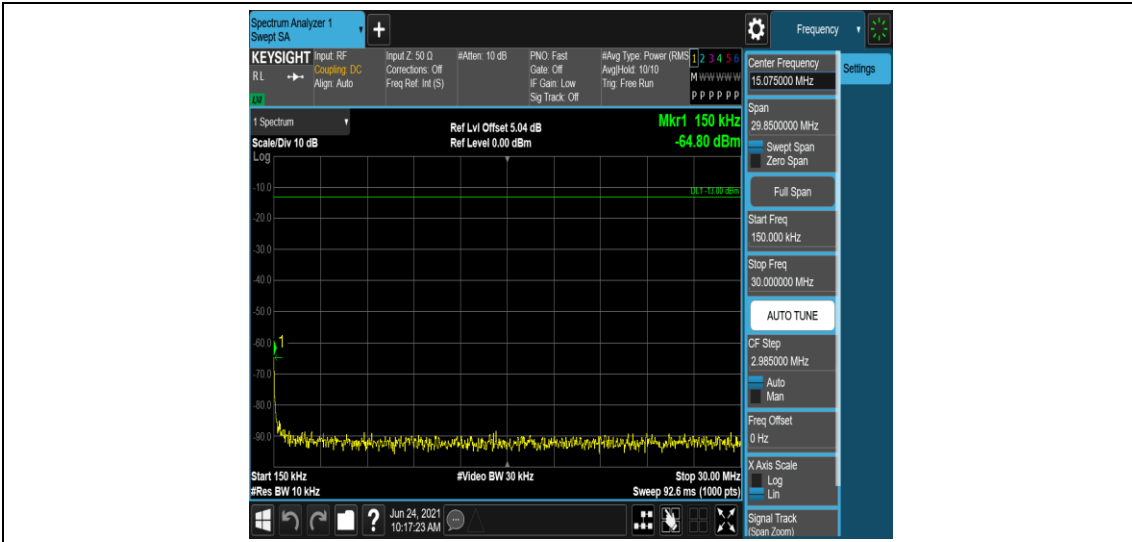

Band5-5MHz-16QAM-20625-1RB#0-Range1:0.009~0.15MHz

Band5-5MHz-16QAM-20625-1RB#0-Range2:0.15~30MHz

Band5-5MHz-16QAM-20625-1RB#0-Range3:30~1000MHz

Band5-5MHz-16QAM-20625-1RB#0-Range4:1000~10000MHz

Band5-10MHz-QPSK-20450-1RB#0-Range1:0.009~0.15MHz

Band5-10MHz-QPSK-20450-1RB#0-Range2:0.15~30MHz

Band5-10MHz-QPSK-20450-1RB#0-Range3:30~1000MHz

Band5-10MHz-QPSK-20450-1RB#0-Range4:1000~10000MHz

Band5-10MHz-QPSK-20525-1RB#0-Range1:0.009~0.15MHz

Band5-10MHz-QPSK-20525-1RB#0-Range2:0.15~30MHz