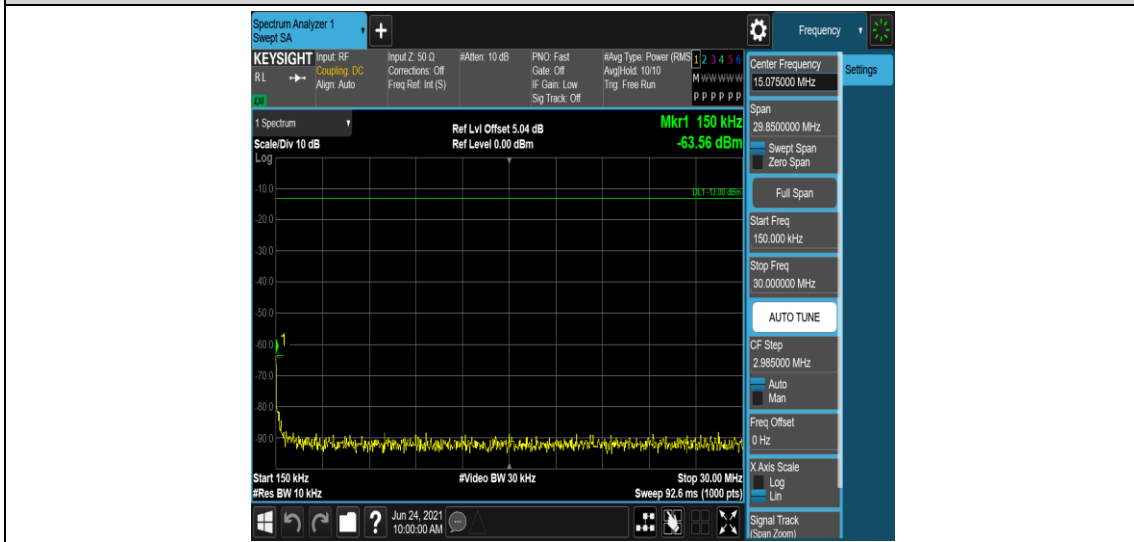

Band5-5MHz-QPSK-20525-1RB#0-Range2:0.15~30MHz

Band5-5MHz-QPSK-20525-1RB#0-Range3:30~1000MHz

Band5-5MHz-QPSK-20525-1RB#0-Range4:1000~10000MHz

Band5-5MHz-QPSK-20625-1RB#0-Range1:0.009~0.15MHz

Band5-5MHz-QPSK-20625-1RB#0-Range2:0.15~30MHz

Band5-5MHz-QPSK-20625-1RB#0-Range3:30~1000MHz

Band5-5MHz-QPSK-20625-1RB#0-Range4:1000~10000MHz

Band5-5MHz-16QAM-20425-1RB#0-Range1:0.009~0.15MHz

Band5-5MHz-16QAM-20425-1RB#0-Range2:0.15~30MHz

Band5-5MHz-16QAM-20425-1RB#0-Range3:30~1000MHz

Band5-5MHz-16QAM-20425-1RB#0-Range4:1000~10000MHz

Band5-5MHz-16QAM-20525-1RB#0-Range1:0.009~0.15MHz

Band5-5MHz-16QAM-20525-1RB#0-Range2:0.15~30MHz

Band5-5MHz-16QAM-20525-1RB#0-Range3:30~1000MHz

Band5-5MHz-16QAM-20525-1RB#0-Range4:1000~10000MHz