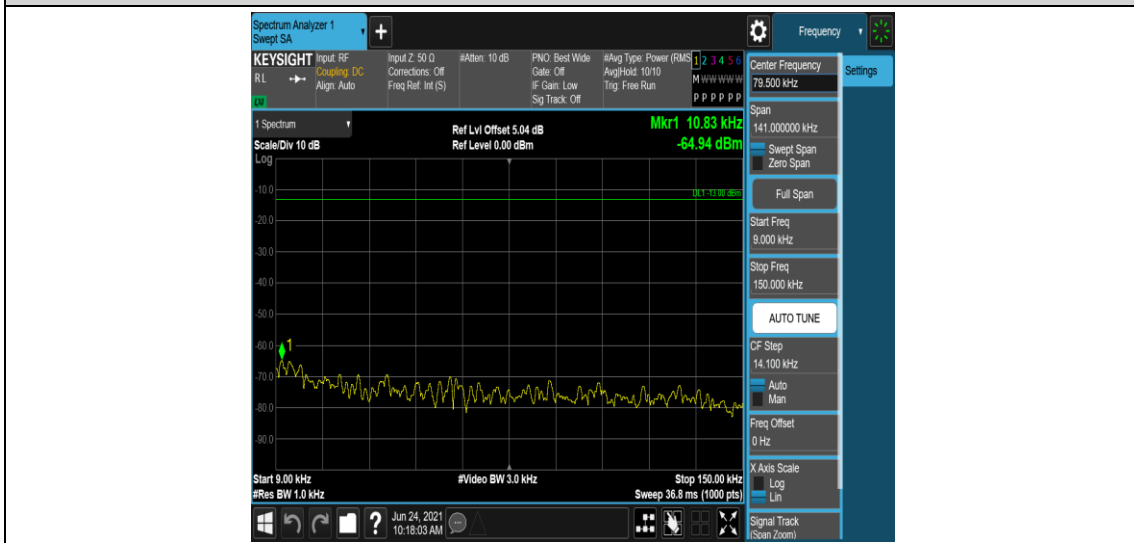

Band5-10MHz-QPSK-20525-1RB#0-Range3:30~1000MHz

Band5-10MHz-QPSK-20525-1RB#0-Range4:1000~10000MHz

Band5-10MHz-QPSK-20600-1RB#0-Range1:0.009~0.15MHz

Band5-10MHz-QPSK-20600-1RB#0-Range2:0.15~30MHz

Band5-10MHz-QPSK-20600-1RB#0-Range3:30~1000MHz

Band5-10MHz-QPSK-20600-1RB#0-Range4:1000~10000MHz

Band5-10MHz-16QAM-20450-1RB#0-Range1:0.009~0.15MHz

Band5-10MHz-16QAM-20450-1RB#0-Range2:0.15~30MHz

Band5-10MHz-16QAM-20450-1RB#0-Range3:30~1000MHz

Band5-10MHz-16QAM-20450-1RB#0-Range4:1000~10000MHz