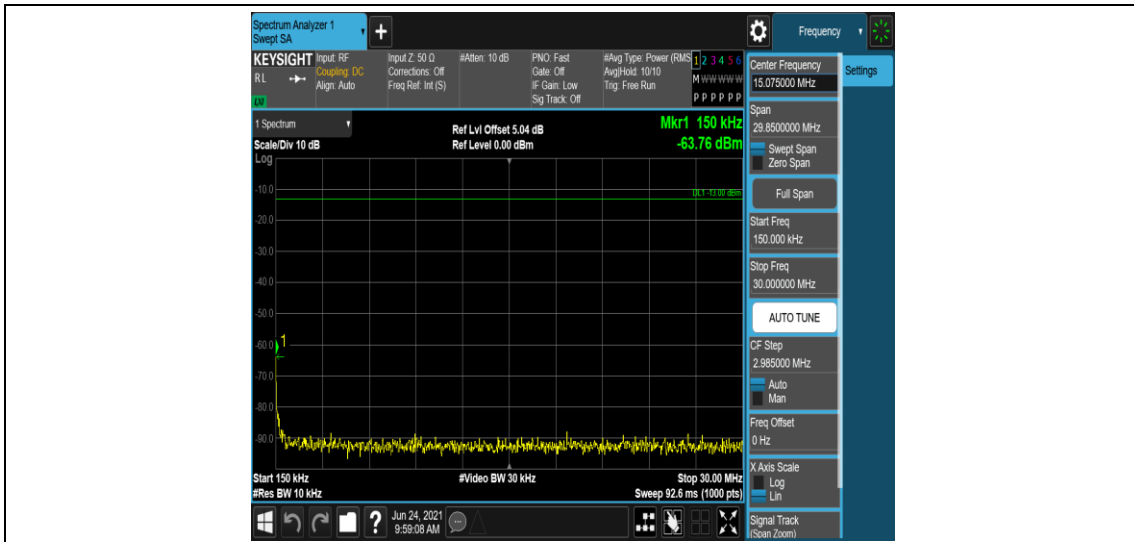

Band5-5MHz-QPSK-20525-1RB#0-Range2:0.15~30MHz

Band5-5MHz-QPSK-20525-1RB#0-Range3:30~1000MHz

Band5-5MHz-QPSK-20525-1RB#0-Range4:1000~10000MHz

Band5-5MHz-QPSK-20625-1RB#0-Range1:0.009~0.15MHz

Band5-5MHz-QPSK-20625-1RB#0-Range2:0.15~30MHz

Band5-5MHz-QPSK-20625-1RB#0-Range3:30~1000MHz

Band5-5MHz-QPSK-20625-1RB#0-Range4:1000~10000MHz

Band5-5MHz-16QAM-20425-1RB#0-Range1:0.009~0.15MHz

Band5-5MHz-16QAM-20425-1RB#0-Range2:0.15~30MHz

Band5-5MHz-16QAM-20425-1RB#0-Range3:30~1000MHz

Band5-5MHz-16QAM-20425-1RB#0-Range4:1000~10000MHz

Band5-5MHz-16QAM-20525-1RB#0-Range1:0.009~0.15MHz

Band5-5MHz-16QAM-20525-1RB#0-Range2:0.15~30MHz

Band5-5MHz-16QAM-20525-1RB#0-Range3:30~1000MHz

Band5-5MHz-16QAM-20525-1RB#0-Range4:1000~10000MHz