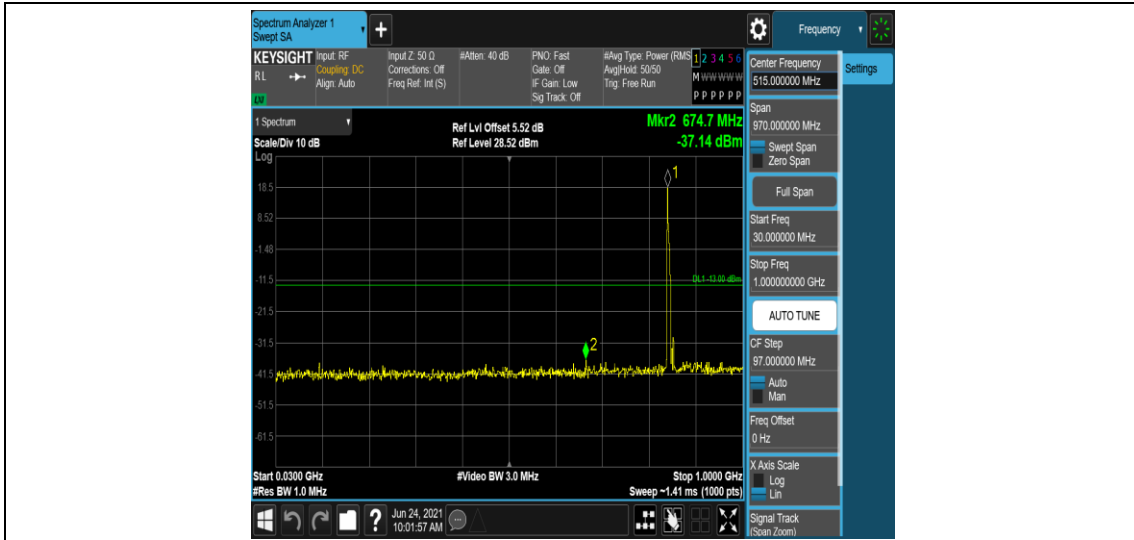

Band5-5MHz-QPSK-20525-1RB#0-Range2:0.15~30MHz

Band5-5MHz-QPSK-20525-1RB#0-Range3:30~1000MHz

Band5-5MHz-QPSK-20525-1RB#0-Range4:1000~10000MHz

Band5-5MHz-QPSK-20625-1RB#0-Range1:0.009~0.15MHz

Band5-5MHz-QPSK-20625-1RB#0-Range2:0.15~30MHz

Band5-5MHz-QPSK-20625-1RB#0-Range3:30~1000MHz

Band5-5MHz-QPSK-20625-1RB#0-Range4:1000~10000MHz

Band5-5MHz-16QAM-20425-1RB#0-Range1:0.009~0.15MHz

Band5-5MHz-16QAM-20425-1RB#0-Range2:0.15~30MHz

Band5-5MHz-16QAM-20425-1RB#0-Range3:30~1000MHz