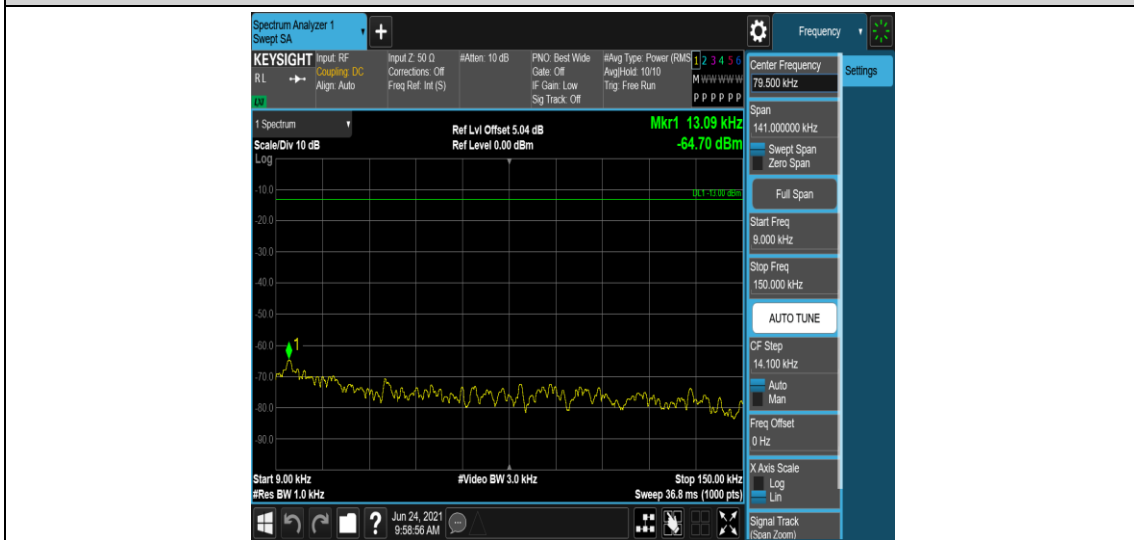

Band5-5MHz-QPSK-20525-1RB#0-Range2:0.15~30MHz

Band5-5MHz-QPSK-20525-1RB#0-Range3:30~1000MHz

Band5-5MHz-QPSK-20525-1RB#0-Range4:1000~10000MHz

Band5-5MHz-QPSK-20625-1RB#0-Range1:0.009~0.15MHz

Band5-5MHz-QPSK-20625-1RB#0-Range2:0.15~30MHz

Band5-5MHz-QPSK-20625-1RB#0-Range3:30~1000MHz

Band5-5MHz-QPSK-20625-1RB#0-Range4:1000~10000MHz

Band5-5MHz-16QAM-20425-1RB#0-Range1:0.009~0.15MHz

Band5-5MHz-16QAM-20425-1RB#0-Range2:0.15~30MHz

Band5-5MHz-16QAM-20425-1RB#0-Range3:30~1000MHz

Band5-5MHz-16QAM-20425-1RB#0-Range4:1000~10000MHz

Band5-5MHz-16QAM-20525-1RB#0-Range1:0.009~0.15MHz

Band5-5MHz-16QAM-20525-1RB#0-Range2:0.15~30MHz

Band5-5MHz-16QAM-20525-1RB#0-Range3:30~1000MHz

Band5-5MHz-16QAM-20525-1RB#0-Range4:1000~10000MHz