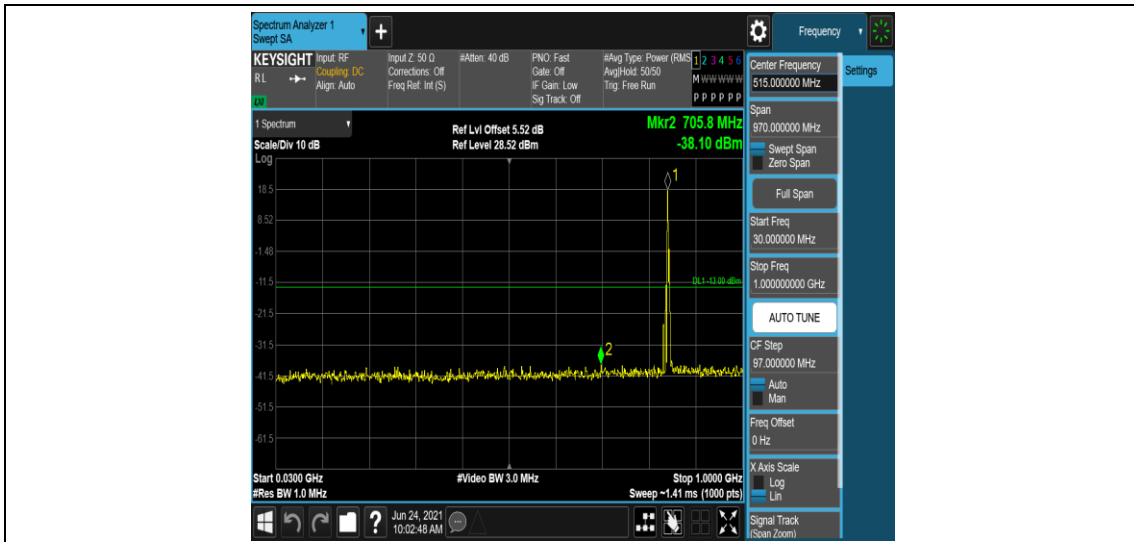

Band5-5MHz-QPSK-20625-1RB#0-Range3:30~1000MHz

Band5-5MHz-QPSK-20625-1RB#0-Range4:1000~10000MHz

Band5-5MHz-16QAM-20425-1RB#0-Range1:0.009~0.15MHz

Band5-5MHz-16QAM-20425-1RB#0-Range2:0.15~30MHz

Band5-5MHz-16QAM-20425-1RB#0-Range3:30~1000MHz

Band5-5MHz-16QAM-20425-1RB#0-Range4:1000~10000MHz

Band5-5MHz-16QAM-20525-1RB#0-Range1:0.009~0.15MHz

Band5-5MHz-16QAM-20525-1RB#0-Range2:0.15~30MHz

Band5-5MHz-16QAM-20525-1RB#0-Range3:30~1000MHz

Band5-5MHz-16QAM-20525-1RB#0-Range4:1000~10000MHz

Band5-5MHz-16QAM-20625-1RB#0-Range1:0.009~0.15MHz

Band5-5MHz-16QAM-20625-1RB#0-Range2:0.15~30MHz

Band5-5MHz-16QAM-20625-1RB#0-Range3:30~1000MHz

Band5-5MHz-16QAM-20625-1RB#0-Range4:1000~10000MHz

Band5-10MHz-QPSK-20450-1RB#0-Range1:0.009~0.15MHz