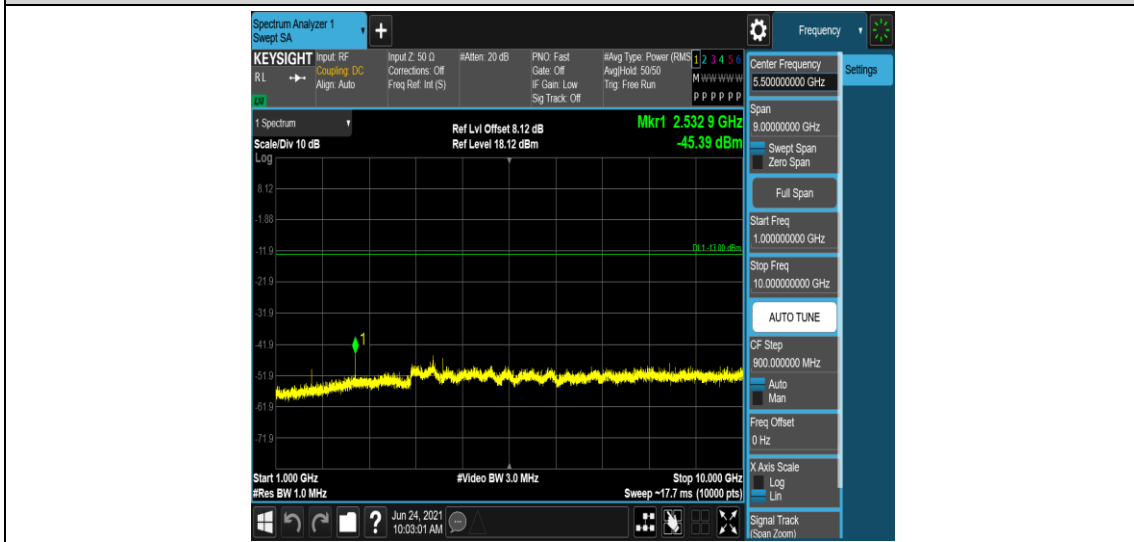

Band5-5MHz-16QAM-20625-1RB#0-Range1:0.009~0.15MHz

Band5-5MHz-16QAM-20625-1RB#0-Range2:0.15~30MHz

Band5-5MHz-16QAM-20625-1RB#0-Range3:30~1000MHz

Band5-5MHz-16QAM-20625-1RB#0-Range4:1000~10000MHz

Band5-10MHz-QPSK-20450-1RB#0-Range1:0.009~0.15MHz

Band5-10MHz-QPSK-20450-1RB#0-Range2:0.15~30MHz

Band5-10MHz-QPSK-20450-1RB#0-Range3:30~1000MHz

Band5-10MHz-QPSK-20450-1RB#0-Range4:1000~10000MHz

Band5-10MHz-QPSK-20525-1RB#0-Range1:0.009~0.15MHz

Band5-10MHz-QPSK-20525-1RB#0-Range2:0.15~30MHz