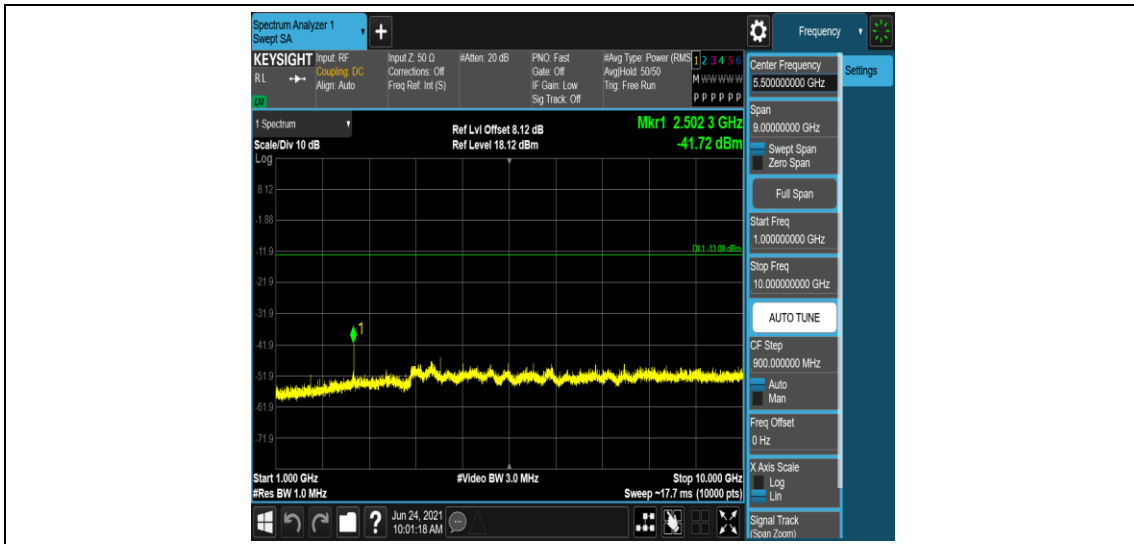

Band5-5MHz-16QAM-20425-1RB#0-Range4:1000~10000MHz

Band5-5MHz-16QAM-20525-1RB#0-Range1:0.009~0.15MHz

Band5-5MHz-16QAM-20525-1RB#0-Range2:0.15~30MHz

Band5-5MHz-16QAM-20525-1RB#0-Range3:30~1000MHz

Band5-5MHz-16QAM-20525-1RB#0-Range4:1000~10000MHz